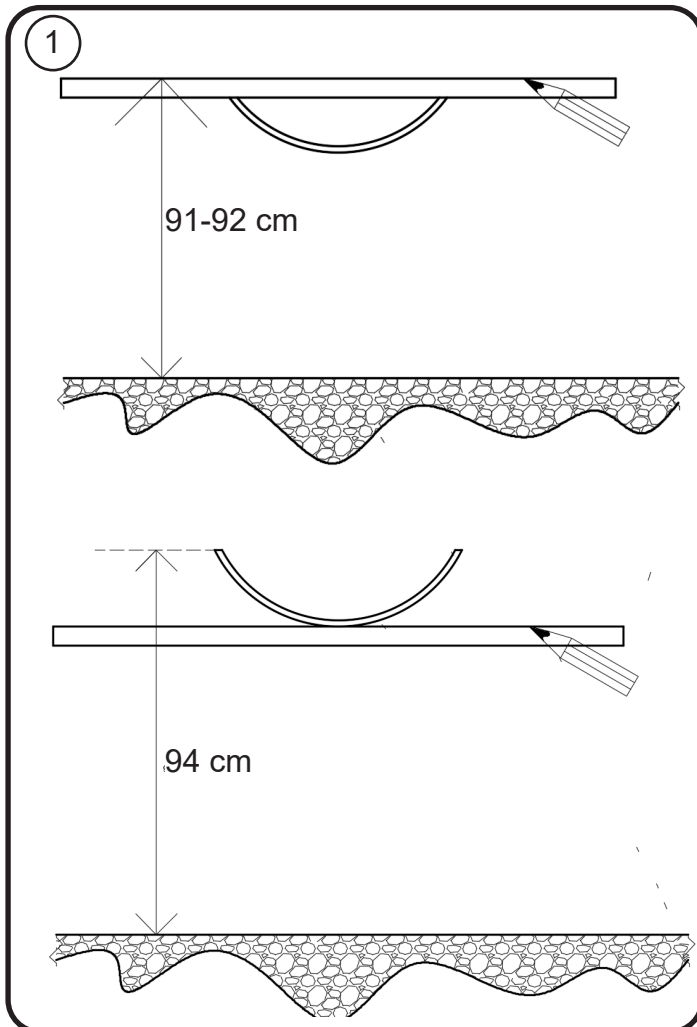

OVW50 - 88cm

DETREMMERIE

BATHROOM FURNITURE

OPMERKINGEN / REMARQUES: GS@DETREMMERIE.BE

OVW50 - 88cm

DETREMMERIE

BATHROOM FURNITURE

OPMERKINGEN / REMARQUES: GS@DETREMMERIE.BE

MAT GELAKTE / RAL - LAQUÉ MAT / RAL

MONTAGESCHEMA / SCHÉMA DE MONTAGE 100 - 120

MONTAGESCHEMA / SCHÉMA DE MONTAGE 140 - 160

montage wastafelblad / assemblage de l'étagère du lavabo