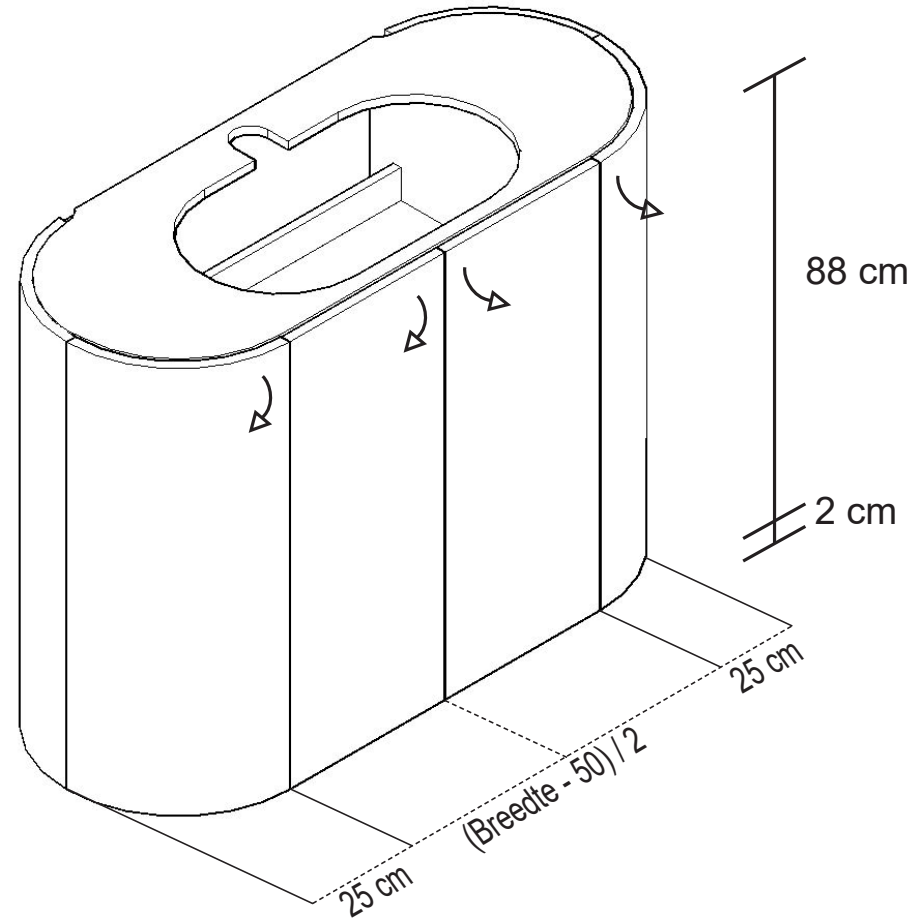

OVW50 - 88cm

DETREMMERIE

BATHROOM FURNITURE

OPMERKINGEN / REMARQUES: GS@DETREMMERIE.BE

OVW50 - 88cm

DETREMMERIE

BATHROOM FURNITURE

OPMERKINGEN / REMARQUES: GS@DETREMMERIE.BE

MAT GELAKTE / RAL - LAQUÉ MAT / RAL

MONTAGESCHEMA / SCHÉMA DE MONTAGE 100 - 120

MONTAGESCHEMA / SCHÉMA DE MONTAGE 140 - 160

montage wastafelblad / assemblage de l'étagère du lavabo