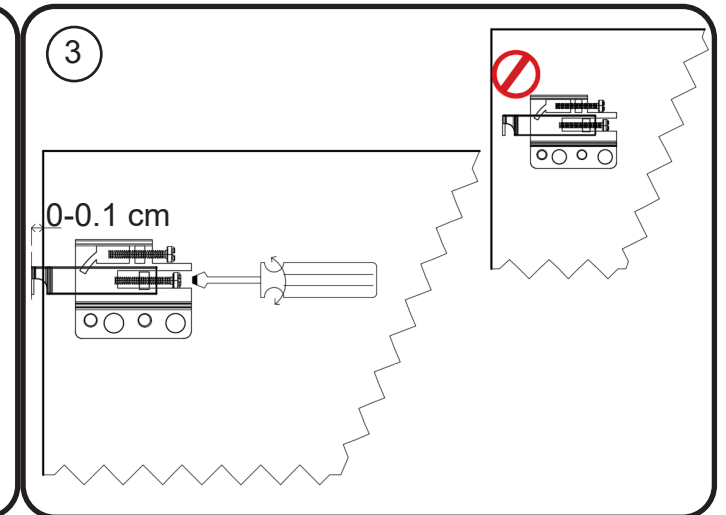

OVW50 - 88cm

DETREMMERIE

BATHROOM FURNITURE

OPMERKINGEN / REMARQUES: GS@DETREMMERIE.BE

OVW50 - 88cm

DETREMMERIE

BATHROOM FURNITURE

OPMERKINGEN / REMARQUES: GS@DETREMMERIE.BE

MAT GELAKTE / RAL - LAQUÉ MAT / RAL

MONTAGESCHEMA / SCHÉMA DE MONTAGE 100 - 120

MONTAGESCHEMA / SCHÉMA DE MONTAGE 140 - 160

montage wastafelblad / assemblage de l'étagère du lavabo