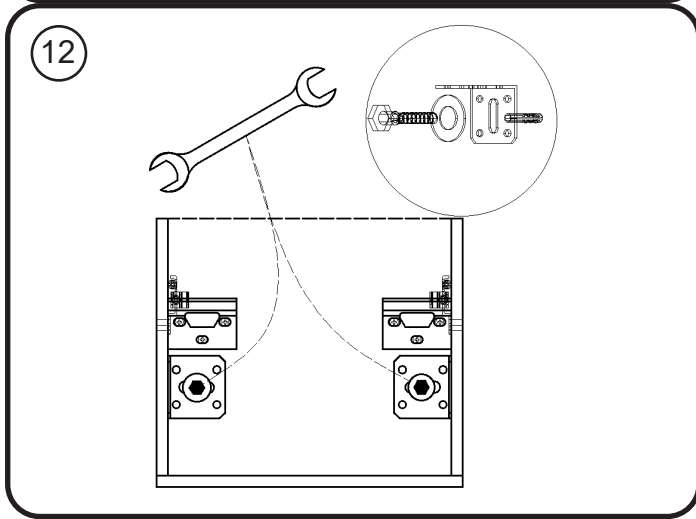

OVW50 - 88cm

DETREMMERIE

BATHROOM FURNITURE

OPMERKINGEN / REMARQUES: GS@DETREMMERIE.BE

OVW50 - 88cm

DETREMMERIE

BATHROOM FURNITURE

OPMERKINGEN / REMARQUES: GS@DETREMMERIE.BE

MAT GELAKTE / RAL - LAQUÉ MAT / RAL

MONTAGESCHEMA / SCHÉMA DE MONTAGE 100 - 120

MONTAGESCHEMA / SCHÉMA DE MONTAGE 140 - 160

montage wastafelblad / assemblage de l'étagère du lavabo