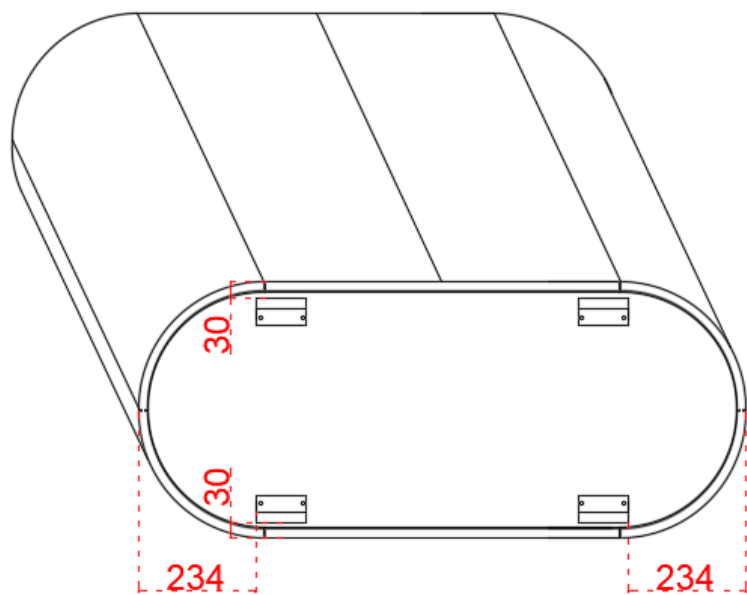

OVW50 - 88cm

DETREMMERIE

BATHROOM FURNITURE

OPMERKINGEN / REMARQUES: GS@DETREMMERIE.BE

OVW50 - 88cm

DETREMMERIE

BATHROOM FURNITURE

OPMERKINGEN / REMARQUES: GS@DETREMMERIE.BE

MAT GELAKTE / RAL - LAQUÉ MAT / RAL

MONTAGESCHEMA / SCHÉMA DE MONTAGE 100 - 120

MONTAGESCHEMA / SCHÉMA DE MONTAGE 140 - 160

montage wastafelblad / assemblage de l'étagère du lavabo