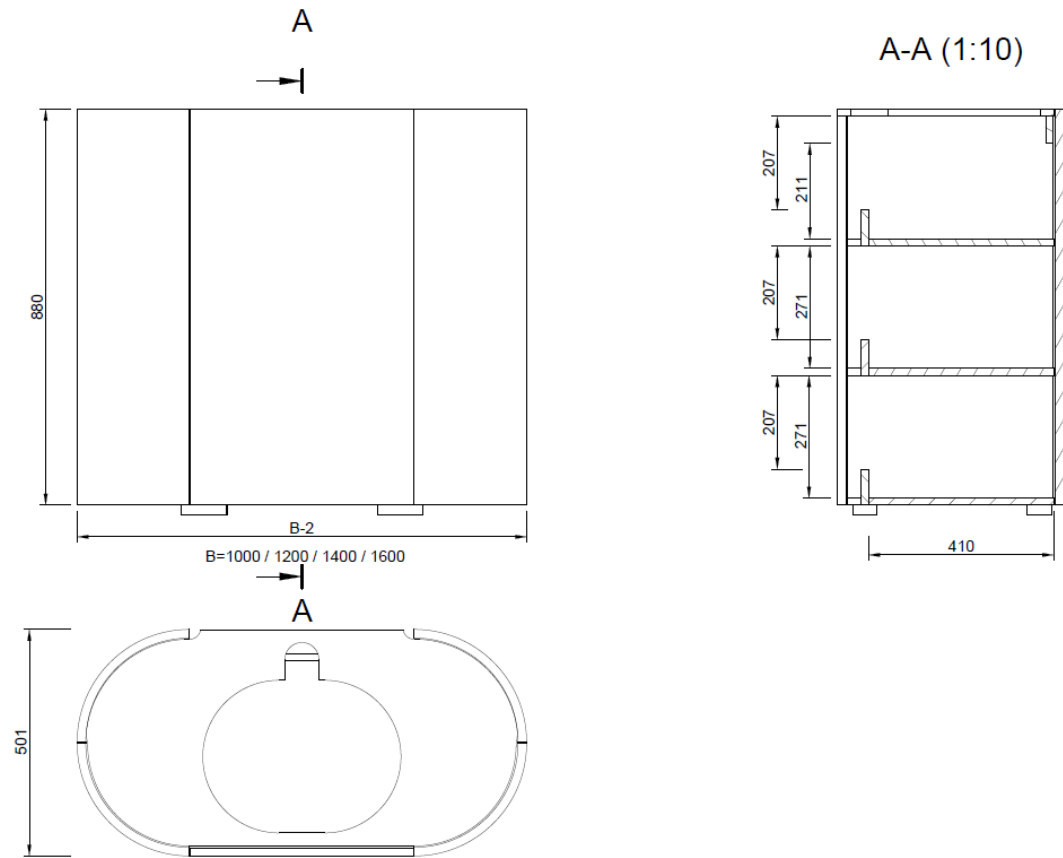

OVW50 - 88cm

DETREMMERIE

BATHROOM FURNITURE

OPMERKINGEN / REMARQUES: GS@DETREMMERIE.BE

OVW50 - 88cm

DETREMMERIE

BATHROOM FURNITURE

OPMERKINGEN / REMARQUES: GS@DETREMMERIE.BE

MAT GELAKTE / RAL - LAQUÉ MAT / RAL

MONTAGESCHEMA / SCHÉMA DE MONTAGE 100 - 120

MONTAGESCHEMA / SCHÉMA DE MONTAGE 140 - 160

montage wastafelblad / assemblage de l'étagère du lavabo