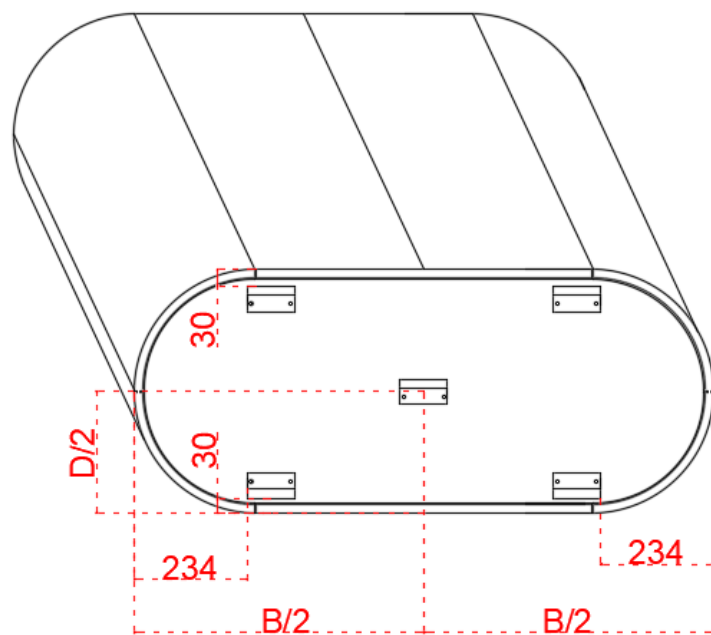

OVW50 - 88cm

DETREMMERIE

BATHROOM FURNITURE

OPMERKINGEN / REMARQUES: GS@DETREMMERIE.BE

OVW50 - 88cm

DETREMMERIE

BATHROOM FURNITURE

OPMERKINGEN / REMARQUES: GS@DETREMMERIE.BE

MAT GELAKTE / RAL - LAQUÉ MAT / RAL

MONTAGESCHEMA / SCHÉMA DE MONTAGE 100 - 120

MONTAGESCHEMA / SCHÉMA DE MONTAGE 140 - 160

montage wastafelblad / assemblage de l'étagère du lavabo