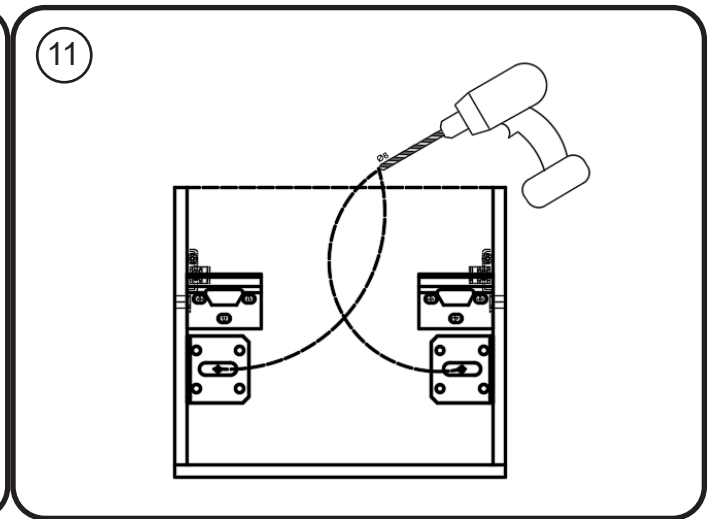

OVW50 - 88cm

DETREMMERIE

BATHROOM FURNITURE

OPMERKINGEN / REMARQUES: GS@DETREMMERIE.BE

OVW50 - 88cm

DETREMMERIE

BATHROOM FURNITURE

OPMERKINGEN / REMARQUES: GS@DETREMMERIE.BE

MAT GELAKTE / RAL - LAQUÉ MAT / RAL

MONTAGESCHEMA / SCHÉMA DE MONTAGE 100 - 120

MONTAGESCHEMA / SCHÉMA DE MONTAGE 140 - 160

montage wastafelblad / assemblage de l'étagère du lavabo