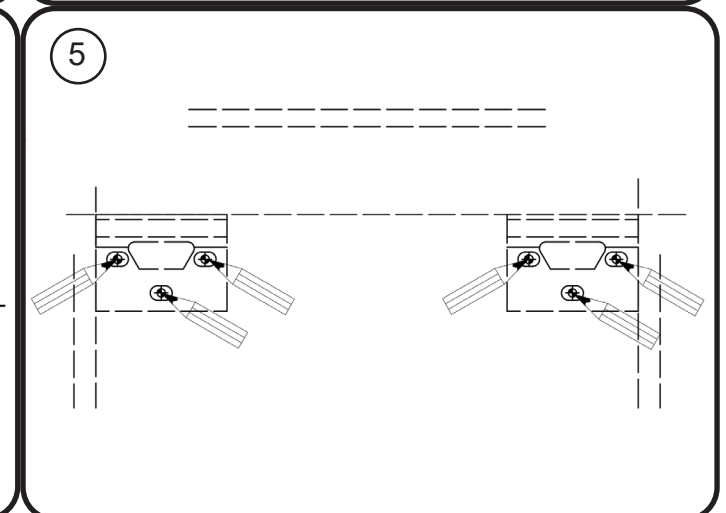

OVW50 - 88cm

DETREMMERIE

BATHROOM FURNITURE

OPMERKINGEN / REMARQUES: GS@DETREMMERIE.BE

OVW50 - 88cm

DETREMMERIE

BATHROOM FURNITURE

OPMERKINGEN / REMARQUES: GS@DETREMMERIE.BE

MAT GELAKTE / RAL - LAQUÉ MAT / RAL

MONTAGESCHEMA / SCHÉMA DE MONTAGE 100 - 120

MONTAGESCHEMA / SCHÉMA DE MONTAGE 140 - 160

montage wastafelblad / assemblage de l'étagère du lavabo