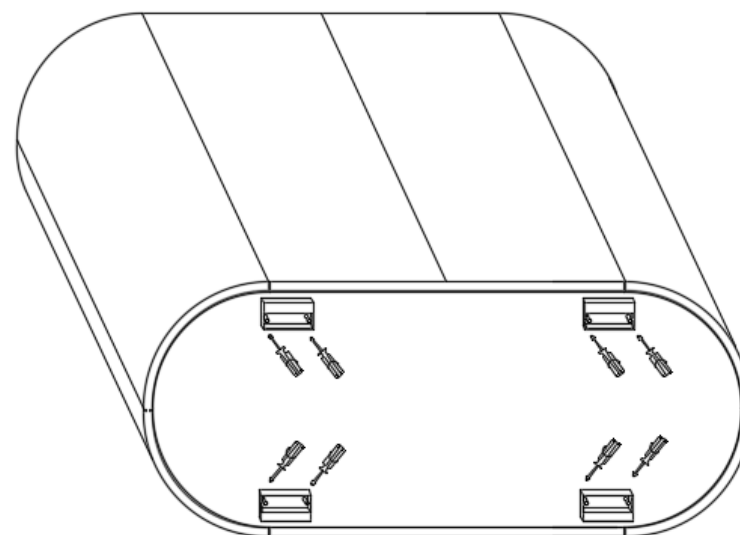

OVW50 - 88cm

DETREMMERIE

BATHROOM FURNITURE

OPMERKINGEN / REMARQUES: GS@DETREMMERIE.BE

OVW50 - 88cm

DETREMMERIE

BATHROOM FURNITURE

OPMERKINGEN / REMARQUES: GS@DETREMMERIE.BE

MAT GELAKTE / RAL - LAQUÉ MAT / RAL

MONTAGESCHEMA / SCHÉMA DE MONTAGE 100 - 120

MONTAGESCHEMA / SCHÉMA DE MONTAGE 140 - 160

montage wastafelblad / assemblage de l'étagère du lavabo