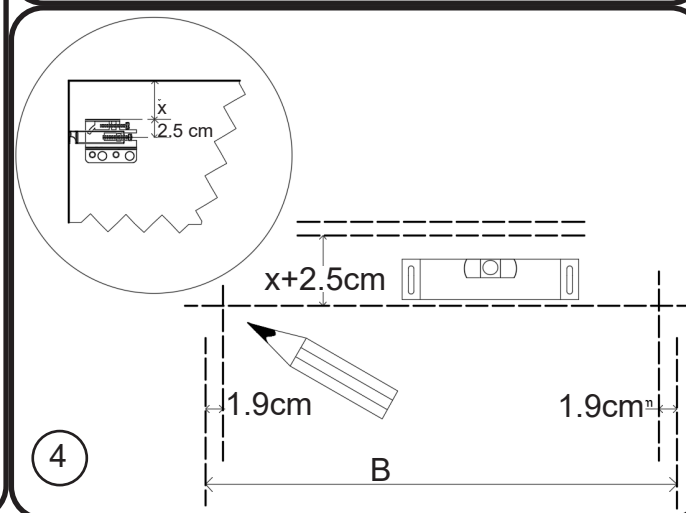

OVW50 - 88cm

DETREMMERIE

BATHROOM FURNITURE

OPMERKINGEN / REMARQUES: GS@DETREMMERIE.BE

OVW50 - 88cm

DETREMMERIE

BATHROOM FURNITURE

OPMERKINGEN / REMARQUES: GS@DETREMMERIE.BE

MAT GELAKTE / RAL - LAQUÉ MAT / RAL

MONTAGESCHEMA / SCHÉMA DE MONTAGE 100 - 120

MONTAGESCHEMA / SCHÉMA DE MONTAGE 140 - 160

montage wastafelblad / assemblage de l'étagère du lavabo