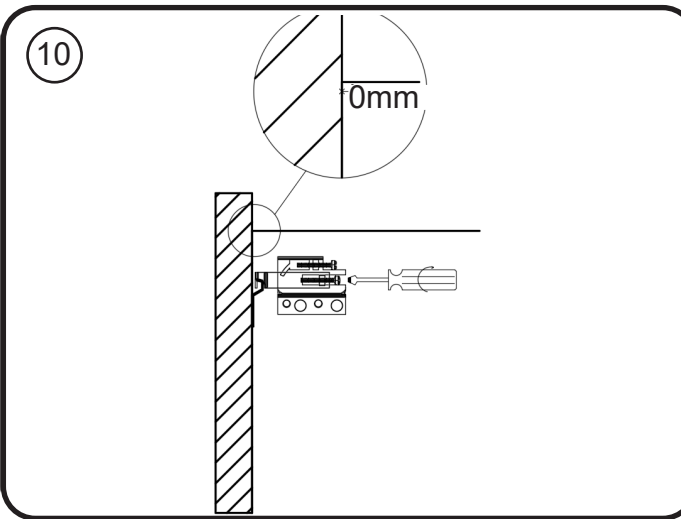

OVW50 - 88cm

DETREMMERIE

BATHROOM FURNITURE

OPMERKINGEN / REMARQUES: GS@DETREMMERIE.BE

OVW50 - 88cm

DETREMMERIE

BATHROOM FURNITURE

OPMERKINGEN / REMARQUES: GS@DETREMMERIE.BE

MAT GELAKTE / RAL - LAQUÉ MAT / RAL

MONTAGESCHEMA / SCHÉMA DE MONTAGE 100 - 120

MONTAGESCHEMA / SCHÉMA DE MONTAGE 140 - 160

montage wastafelblad / assemblage de l'étagère du lavabo