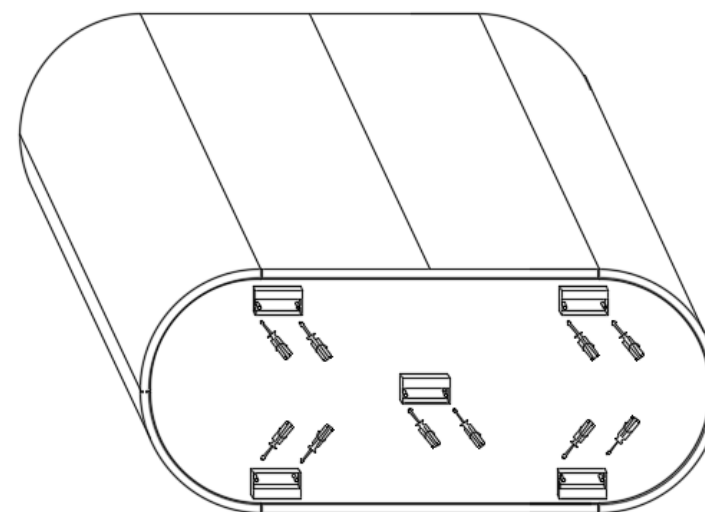

OVW50 - 88cm

DETREMMERIE

BATHROOM FURNITURE

OPMERKINGEN / REMARQUES: GS@DETREMMERIE.BE

OVW50 - 88cm

DETREMMERIE

BATHROOM FURNITURE

OPMERKINGEN / REMARQUES: GS@DETREMMERIE.BE

MAT GELAKTE / RAL - LAQUÉ MAT / RAL

MONTAGESCHEMA / SCHÉMA DE MONTAGE 100 - 120

MONTAGESCHEMA / SCHÉMA DE MONTAGE 140 - 160

montage wastafelblad / assemblage de l'étagère du lavabo