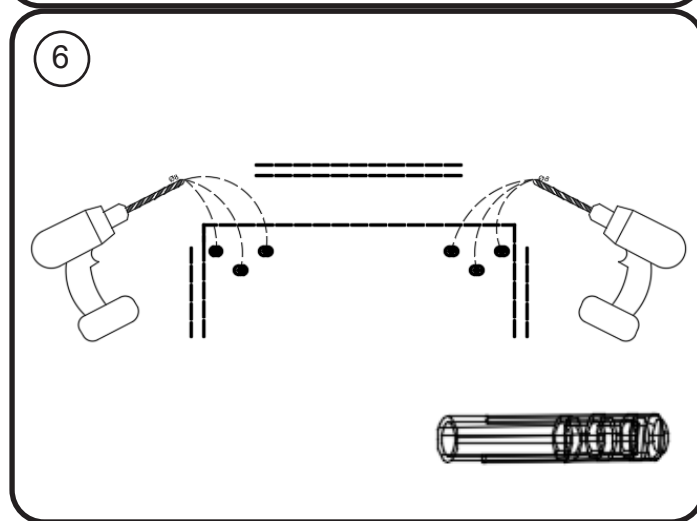

OVW50 - 88cm

DETREMMERIE

BATHROOM FURNITURE

OPMERKINGEN / REMARQUES: GS@DETREMMERIE.BE

OVW50 - 88cm

DETREMMERIE

BATHROOM FURNITURE

OPMERKINGEN / REMARQUES: GS@DETREMMERIE.BE

MAT GELAKTE / RAL - LAQUÉ MAT / RAL

MONTAGESCHEMA / SCHÉMA DE MONTAGE 100 - 120

MONTAGESCHEMA / SCHÉMA DE MONTAGE 140 - 160

montage wastafelblad / assemblage de l'étagère du lavabo