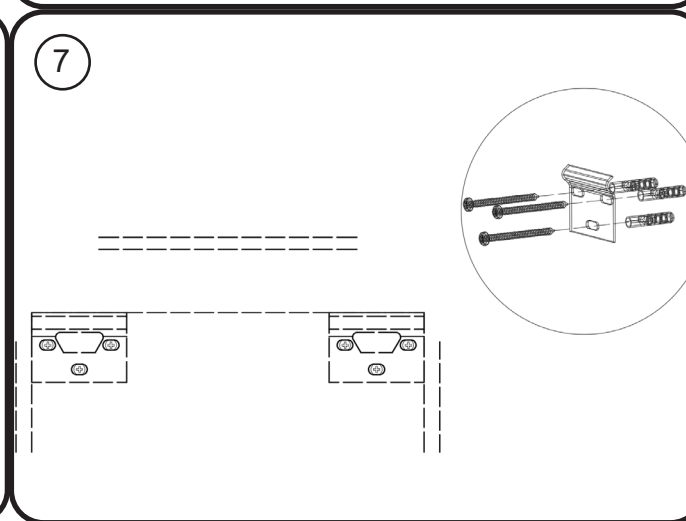

OVW50 - 88cm

DETREMMERIE

BATHROOM FURNITURE

OPMERKINGEN / REMARQUES: GS@DETREMMERIE.BE

OVW50 - 88cm

DETREMMERIE

BATHROOM FURNITURE

OPMERKINGEN / REMARQUES: GS@DETREMMERIE.BE

MAT GELAKTE / RAL - LAQUÉ MAT / RAL

MONTAGESCHEMA / SCHÉMA DE MONTAGE 100 - 120

MONTAGESCHEMA / SCHÉMA DE MONTAGE 140 - 160

montage wastafelblad / assemblage de l'étagère du lavabo