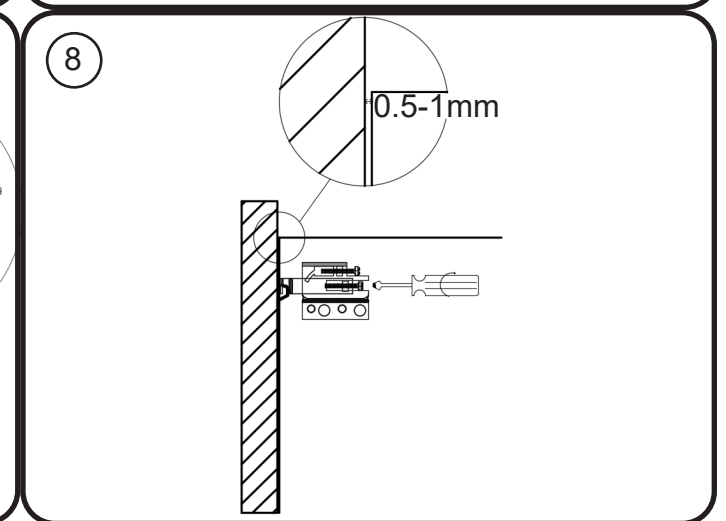

OVW50 - 88cm

DETREMMERIE

BATHROOM FURNITURE

OPMERKINGEN / REMARQUES: GS@DETREMMERIE.BE

OVW50 - 88cm

DETREMMERIE

BATHROOM FURNITURE

OPMERKINGEN / REMARQUES: GS@DETREMMERIE.BE

MAT GELAKTE / RAL - LAQUÉ MAT / RAL

MONTAGESCHEMA / SCHÉMA DE MONTAGE 100 - 120

MONTAGESCHEMA / SCHÉMA DE MONTAGE 140 - 160

montage wastafelblad / assemblage de l'étagère du lavabo