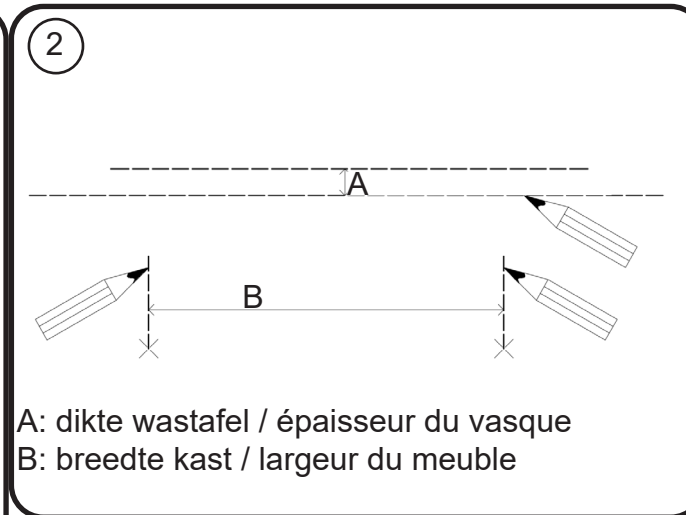

OVW50 - 88cm

DETREMMERIE

BATHROOM FURNITURE

OPMERKINGEN / REMARQUES: GS@DETREMMERIE.BE

OVW50 - 88cm

DETREMMERIE

BATHROOM FURNITURE

OPMERKINGEN / REMARQUES: GS@DETREMMERIE.BE

MAT GELAKTE / RAL - LAQUÉ MAT / RAL

MONTAGESCHEMA / SCHÉMA DE MONTAGE 100 - 120

MONTAGESCHEMA / SCHÉMA DE MONTAGE 140 - 160

montage wastafelblad / assemblage de l'étagère du lavabo