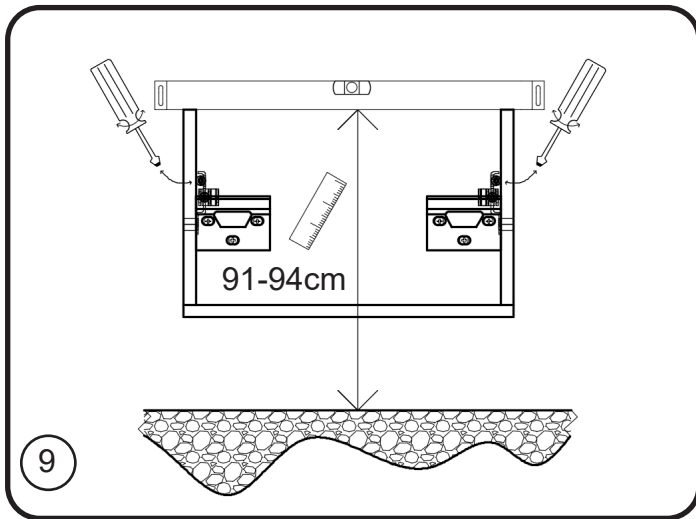

OVW50 - 88cm

DETREMMERIE

BATHROOM FURNITURE

OPMERKINGEN / REMARQUES: GS@DETREMMERIE.BE

OVW50 - 88cm

DETREMMERIE

BATHROOM FURNITURE

OPMERKINGEN / REMARQUES: GS@DETREMMERIE.BE

MAT GELAKTE / RAL - LAQUÉ MAT / RAL

MONTAGESCHEMA / SCHÉMA DE MONTAGE 100 - 120

MONTAGESCHEMA / SCHÉMA DE MONTAGE 140 - 160

montage wastafelblad / assemblage de l'étagère du lavabo