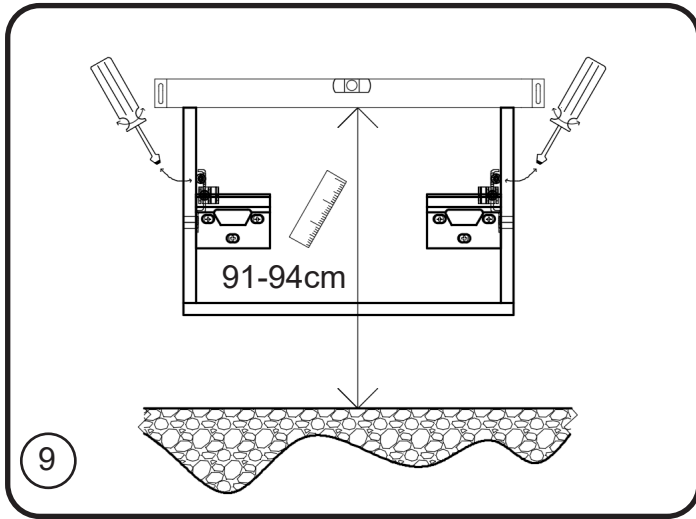

OVW50 - 78cm

# DETREMMERIE

BATHROOM FURNITURE

OPMERKINGEN / REMARQUES: GS@DETREMMERIE.BE

OVW50 - 78cm

# DETREMMERIE

BATHROOM FURNITURE

OPMERKINGEN / REMARQUES: GS@DETREMMERIE.BE

MAT GELAKTE / RAL - LAQUÉ MAT / RAL

montage wastafelblad / assemblage de l'étagère du lavabo