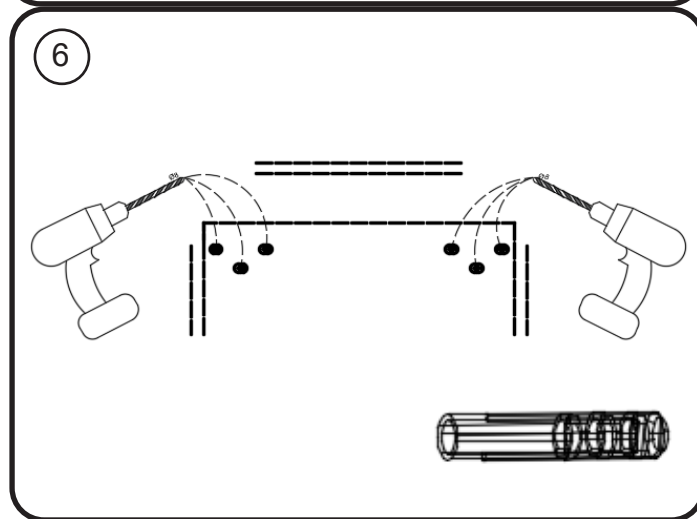

OVW50 - 78cm

# DETREMMERIE

BATHROOM FURNITURE

OPMERKINGEN / REMARQUES: GS@DETREMMERIE.BE

OVW50 - 78cm

# DETREMMERIE

BATHROOM FURNITURE

OPMERKINGEN / REMARQUES: GS@DETREMMERIE.BE

MAT GELAKTE / RAL - LAQUÉ MAT / RAL

montage wastafelblad / assemblage de l'étagère du lavabo