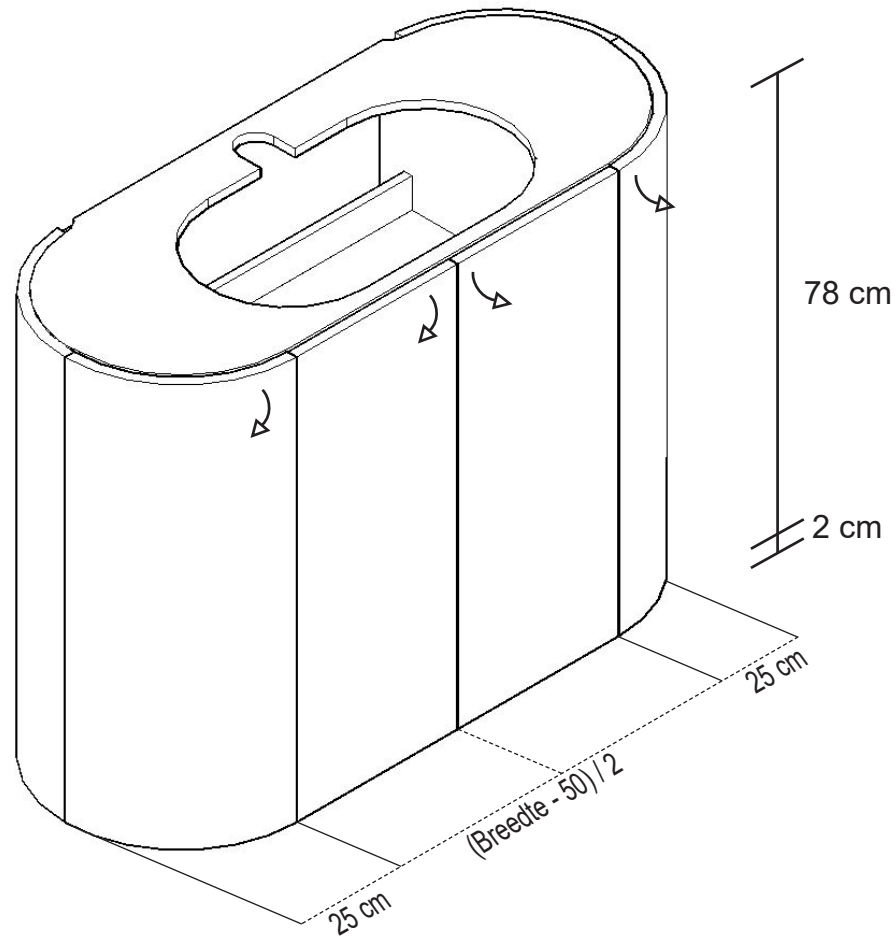

OVW50 - 78cm

# DETREMMERIE

BATHROOM FURNITURE

OPMERKINGEN / REMARQUES: GS@DETREMMERIE.BE

OVW50 - 78cm