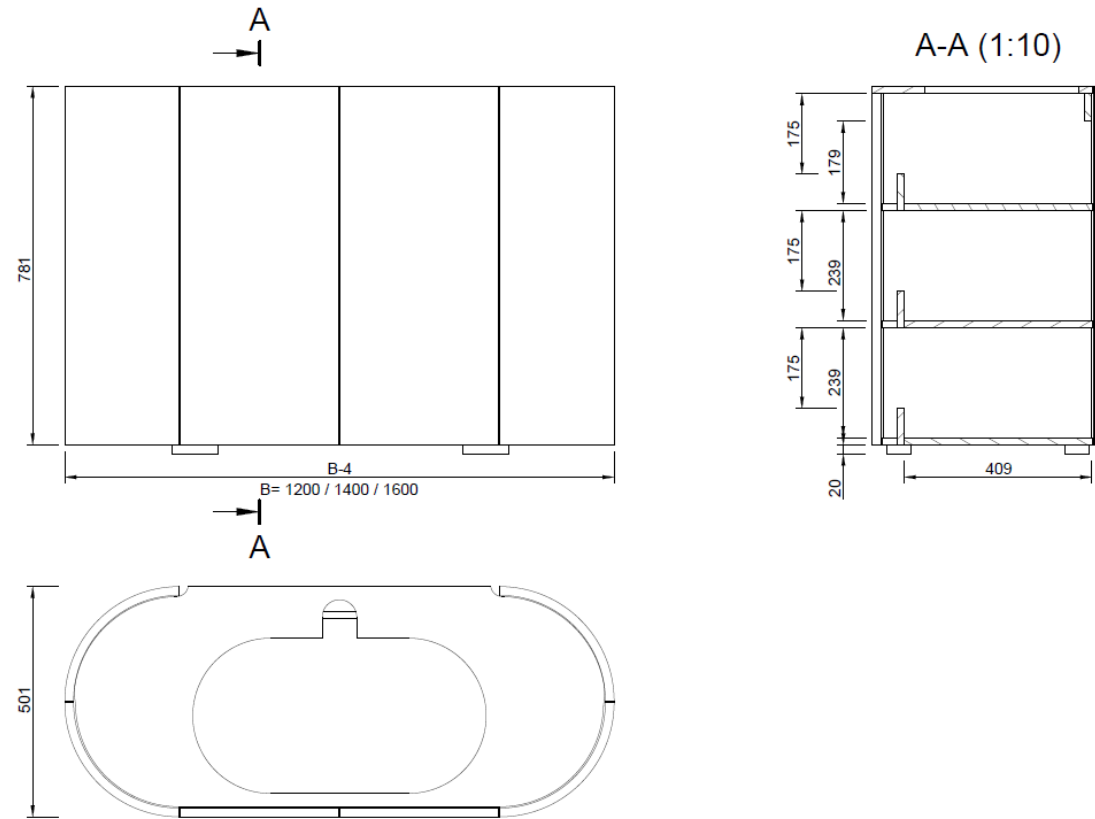

OVW50 - 78cm

DETREMMERIE

BATHROOM FURNITURE

OPMERKINGEN / REMARQUES: GS@DETREMMERIE.BE

MAT GELAKTE / RAL - LAQUÉ MAT / RAL