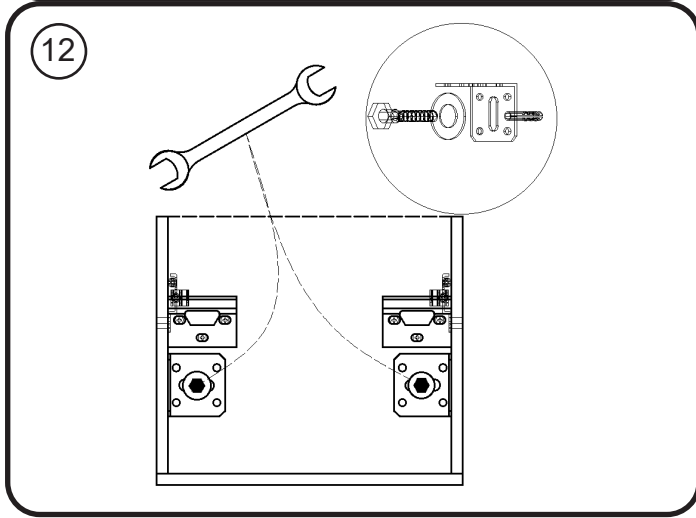

# DETREMMERIE

BATHROOM FURNITURE

OPMERKINGEN / REMARQUES: GS@DETREMMERIE.BE

OVW50 - 78cm

# DETREMMERIE

BATHROOM FURNITURE

OPMERKINGEN / REMARQUES: GS@DETREMMERIE.BE

MAT GELAKTE / RAL - LAQUÉ MAT / RAL

montage wastafelblad / assemblage de l'étagère du lavabo