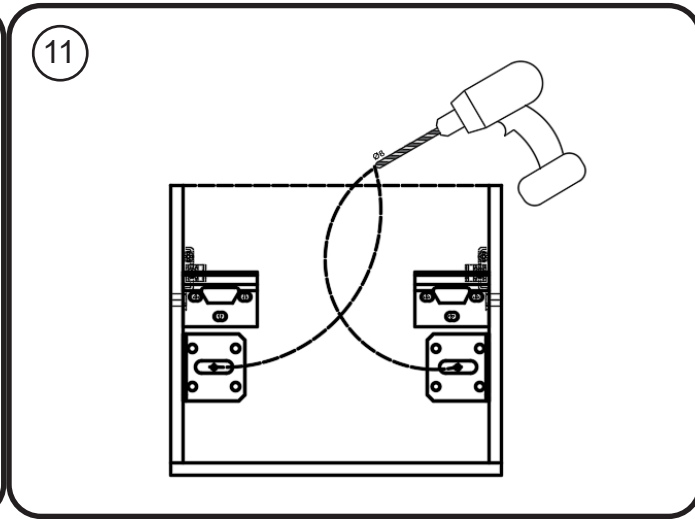

# DETREMMERIE

BATHROOM FURNITURE

OPMERKINGEN / REMARQUES: GS@DETREMMERIE.BE

OVW50 - 78cm

# DETREMMERIE

BATHROOM FURNITURE

OPMERKINGEN / REMARQUES: GS@DETREMMERIE.BE

MAT GELAKTE / RAL - LAQUÉ MAT / RAL

montage wastafelblad / assemblage de l'étagère du lavabo