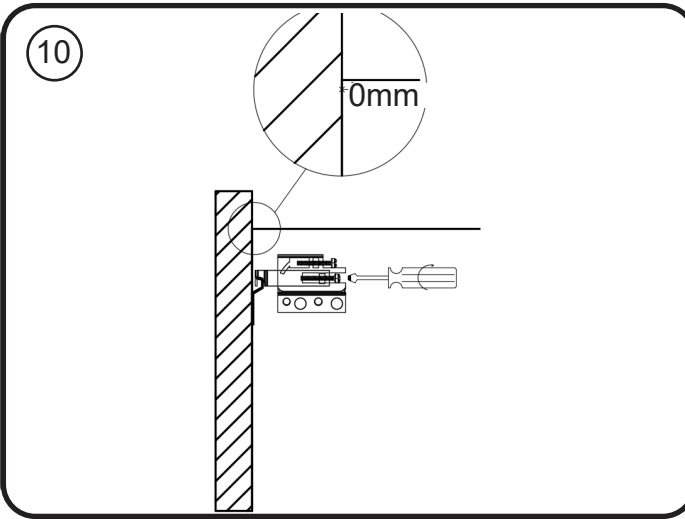

OVW50 - 78cm

# DETREMMERIE

BATHROOM FURNITURE

OPMERKINGEN / REMARQUES: GS@DETREMMERIE.BE

OVW50 - 78cm

# DETREMMERIE

BATHROOM FURNITURE

OPMERKINGEN / REMARQUES: GS@DETREMMERIE.BE

MAT GELAKTE / RAL - LAQUÉ MAT / RAL

montage wastafelblad / assemblage de l'étagère du lavabo