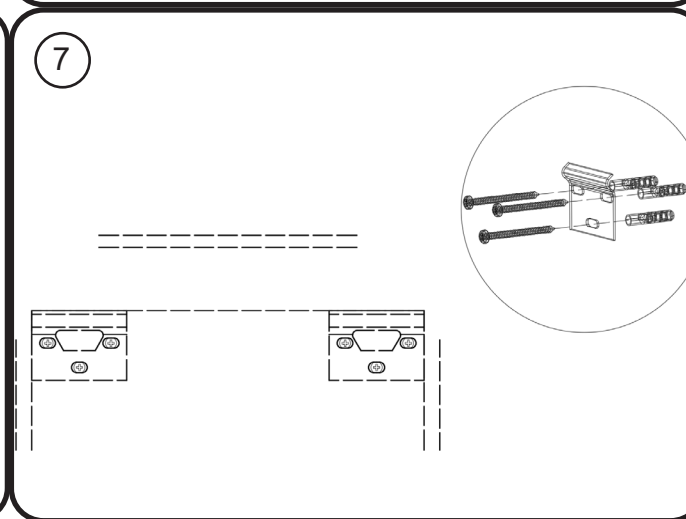

# DETREMMERIE

BATHROOM FURNITURE

OPMERKINGEN / REMARQUES: GS@DETREMMERIE.BE

OVI50 - 59cm

# DETREMMERIE

BATHROOM FURNITURE

OPMERKINGEN / REMARQUES: GS@DETREMMERIE.BE

MAT GELAKTE / RAL - LAQUÉ MAT / RAL

montage wastafelblad / assemblage de l'étagère du lavabo

wastafel ondersteuning (kunst marmertop solid) support de bassin (marbre d'art/ top solid)  
(W13,W23, W24, W27, W34, W37) X= 120