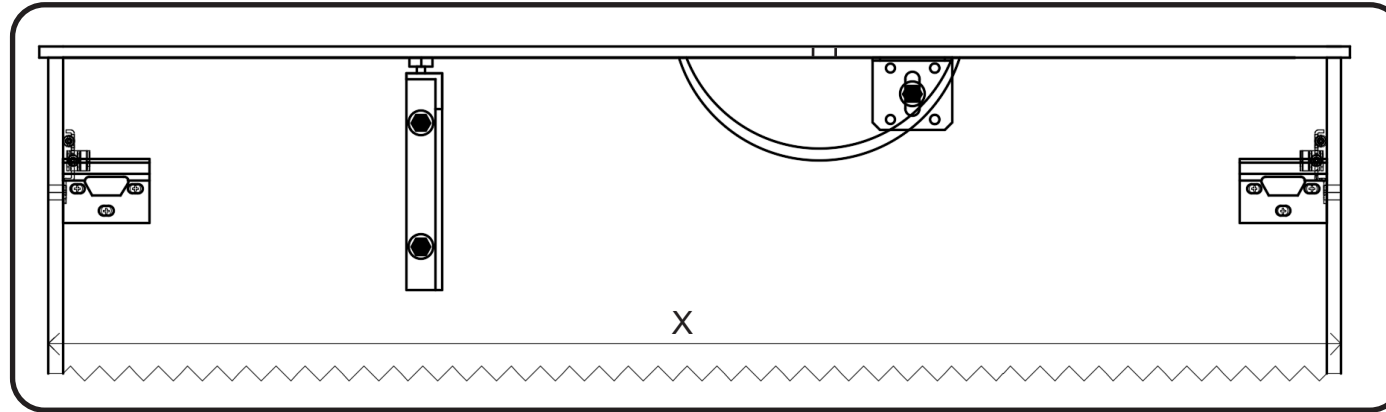

# DETREMMERIE

BATHROOM FURNITURE

OPMERKINGEN / REMARQUES: GS@DETREMMERIE.BE

OVI50 - 59cm

# DETREMMERIE

BATHROOM FURNITURE

OPMERKINGEN / REMARQUES: GS@DETREMMERIE.BE

MAT GELAKTE / RAL - LAQUÉ MAT / RAL

montage wastafelblad / assemblage de l'étagère du lavabo

wastafel ondersteuning (kunst marmertop solid) support de bassin (marbre d'art/ top solid)  
(W13,W23, W24, W27, W34, W37) X= 120