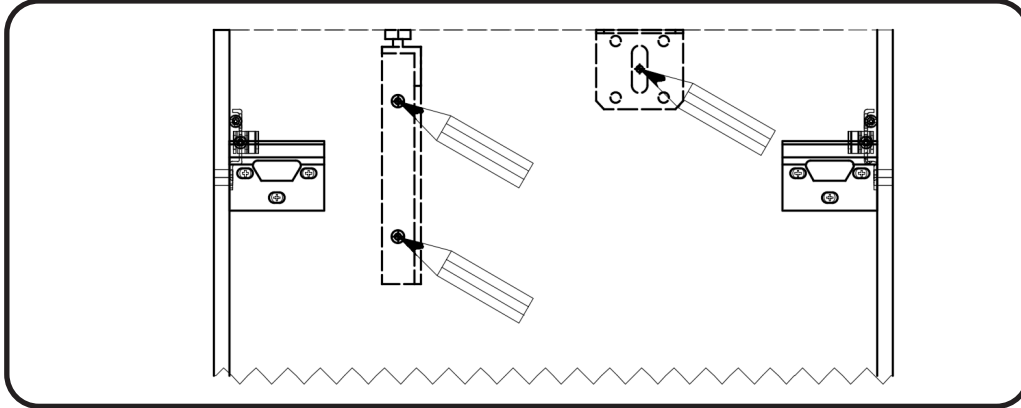

# DETREMMERIE

BATHROOM FURNITURE

OPMERKINGEN / REMARQUES: GS@DETREMMERIE.BE

OVI50 - 59cm

# DETREMMERIE

BATHROOM FURNITURE

OPMERKINGEN / REMARQUES: GS@DETREMMERIE.BE

MAT GELAKTE / RAL - LAQUÉ MAT / RAL

montage wastafelblad / assemblage de l'étagère du lavabo

wastafel ondersteuning (kunst marmertop solid) support de bassin (marbre d'art/ top solid)  
(W13,W23, W24, W27, W34, W37) X= 120