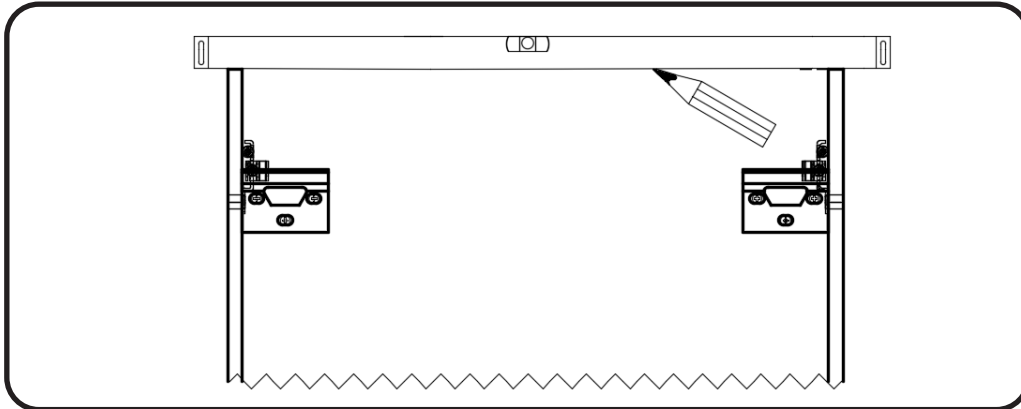

# DETREMMERIE

BATHROOM FURNITURE

OPMERKINGEN / REMARQUES: GS@DETREMMERIE.BE

OVI50 - 59cm

# DETREMMERIE

BATHROOM FURNITURE

OPMERKINGEN / REMARQUES: GS@DETREMMERIE.BE

MAT GELAKTE / RAL - LAQUÉ MAT / RAL

montage wastafelblad / assemblage de l'étagère du lavabo

wastafel ondersteuning (kunst marmertop solid) support de bassin (marbre d'art/ top solid)  
(W13,W23, W24, W27, W34, W37) X= 120