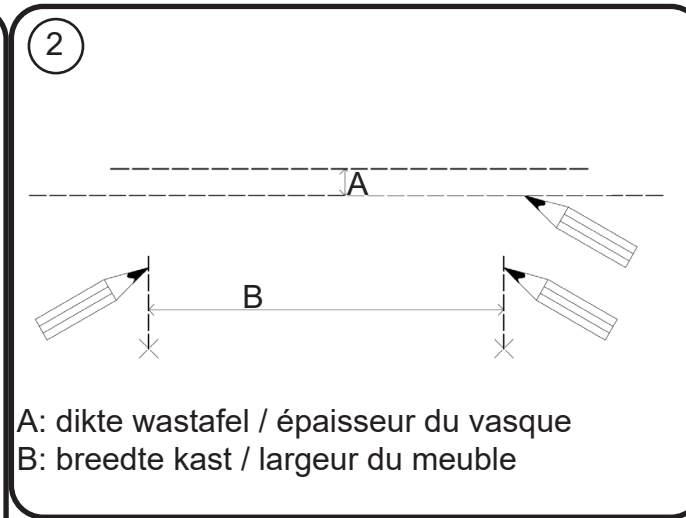

# DETREMMERIE

BATHROOM FURNITURE

OPMERKINGEN / REMARQUES: GS@DETREMMERIE.BE

OVI50 - 59cm

# DETREMMERIE

BATHROOM FURNITURE

OPMERKINGEN / REMARQUES: GS@DETREMMERIE.BE

MAT GELAKTE / RAL - LAQUÉ MAT / RAL

montage wastafelblad / assemblage de l'étagère du lavabo

wastafel ondersteuning (kunst marmertop solid) support de bassin (marbre d'art/ top solid)  
(W13,W23, W24, W27, W34, W37) X= 120