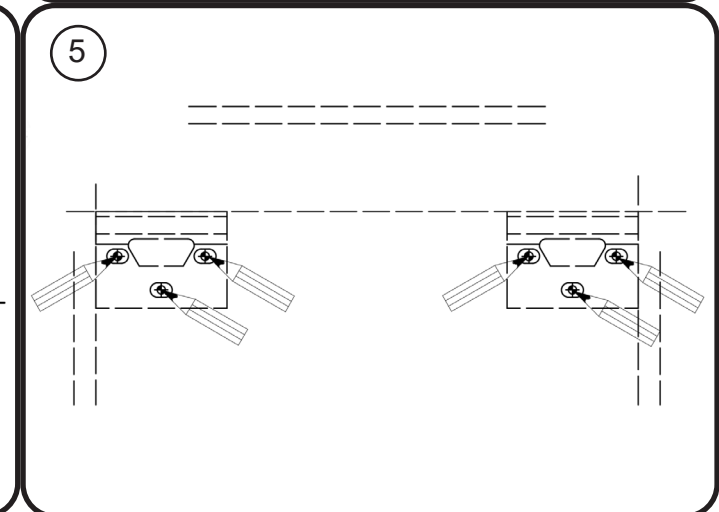

# DETREMMERIE

BATHROOM FURNITURE

OPMERKINGEN / REMARQUES: GS@DETREMMERIE.BE

OVI50 - 59cm

# DETREMMERIE

BATHROOM FURNITURE

OPMERKINGEN / REMARQUES: GS@DETREMMERIE.BE

MAT GELAKTE / RAL - LAQUÉ MAT / RAL

montage wastafelblad / assemblage de l'étagère du lavabo

wastafel ondersteuning (kunst marmertop solid) support de bassin (marbre d'art/ top solid)  
(W13,W23, W24, W27, W34, W37) X= 120