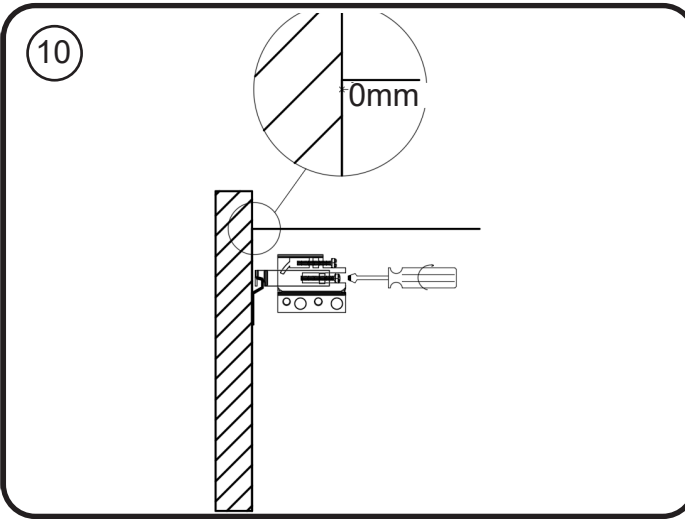

# DETREMMERIE

BATHROOM FURNITURE

OPMERKINGEN / REMARQUES: GS@DETREMMERIE.BE

OVI50 - 59cm

# DETREMMERIE

BATHROOM FURNITURE

OPMERKINGEN / REMARQUES: GS@DETREMMERIE.BE

MAT GELAKTE / RAL - LAQUÉ MAT / RAL

montage wastafelblad / assemblage de l'étagère du lavabo

wastafel ondersteuning (kunst marmertop solid) support de bassin (marbre d'art/ top solid)  
(W13,W23, W24, W27, W34, W37) X= 120