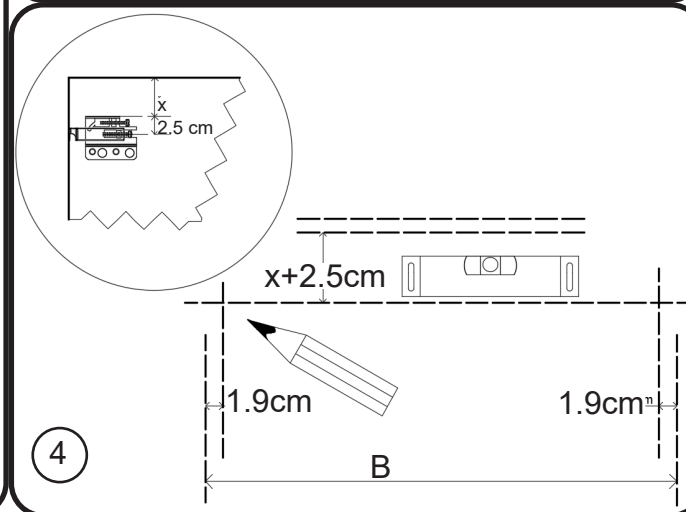

OVI50 - 59cm

# DETREMMERIE

BATHROOM FURNITURE

OPMERKINGEN / REMARQUES: GS@DETREMMERIE.BE

OVI50 - 59cm

# DETREMMERIE

BATHROOM FURNITURE

OPMERKINGEN / REMARQUES: GS@DETREMMERIE.BE

MAT GELAKTE / RAL - LAQUÉ MAT / RAL

montage wastafelblad / assemblage de l'étagère du lavabo

wastafel ondersteuning (kunst marmertop solid) support de bassin (marbre d'art/ top solid)  
(W13,W23, W24, W27, W34, W37) X= 120