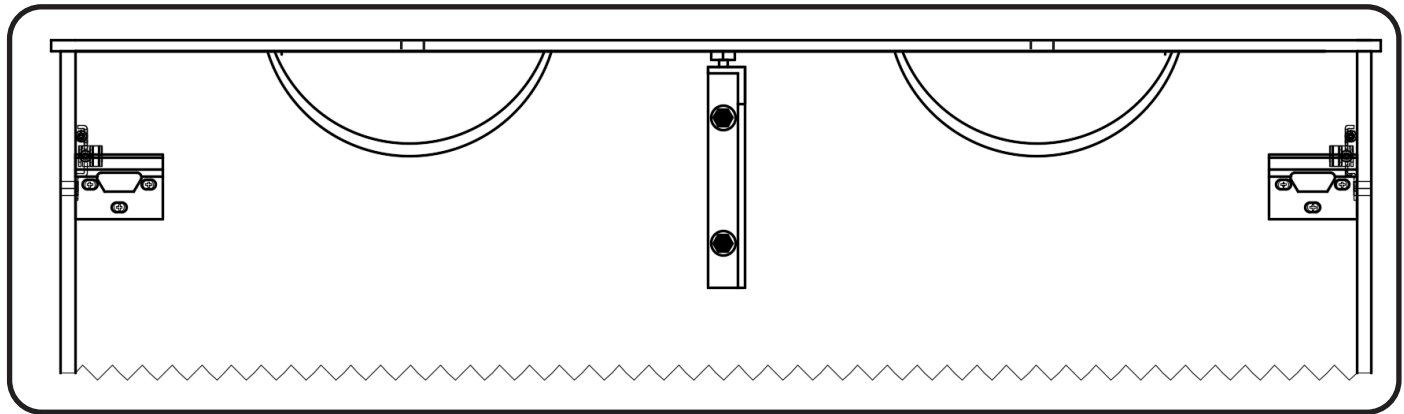

# DETREMMERIE

BATHROOM FURNITURE

OPMERKINGEN / REMARQUES: GS@DETREMMERIE.BE

OVI50 - 59cm

# DETREMMERIE

BATHROOM FURNITURE

OPMERKINGEN / REMARQUES: GS@DETREMMERIE.BE

MAT GELAKTE / RAL - LAQUÉ MAT / RAL

montage wastafelblad / assemblage de l'étagère du lavabo

wastafel ondersteuning (kunst marmertop solid) support de bassin (marbre d'art/ top solid)  
(W13,W23, W24, W27, W34, W37) X= 120