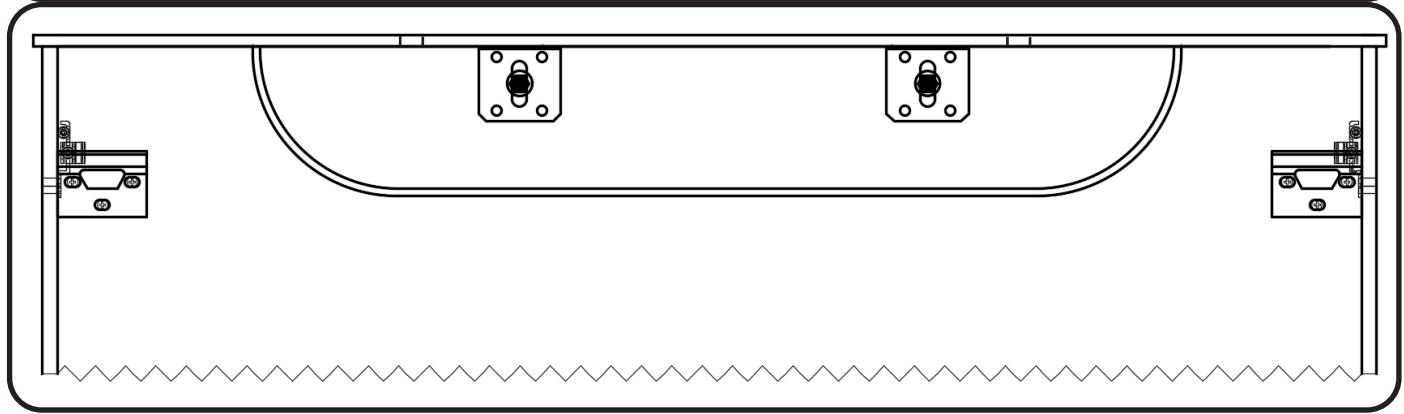

# DETREMMERIE

BATHROOM FURNITURE

OPMERKINGEN / REMARQUES: GS@DETREMMERIE.BE

OVI50 - 59cm

# DETREMMERIE

BATHROOM FURNITURE

OPMERKINGEN / REMARQUES: GS@DETREMMERIE.BE

MAT GELAKTE / RAL - LAQUÉ MAT / RAL

montage wastafelblad / assemblage de l'étagère du lavabo

wastafel ondersteuning (kunst marmertop solid) support de bassin (marbre d'art/ top solid)  
(W13,W23, W24, W27, W34, W37) X= 120