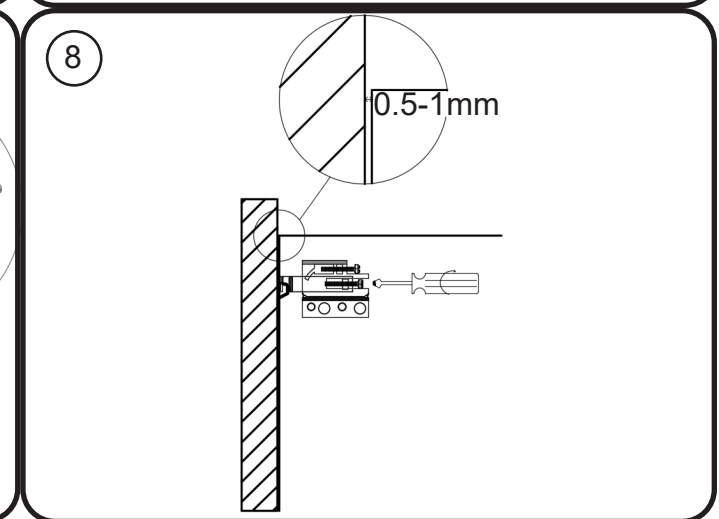

# DETREMMERIE

BATHROOM FURNITURE

OPMERKINGEN / REMARQUES: GS@DETREMMERIE.BE

OVI50 - 59cm

# DETREMMERIE

BATHROOM FURNITURE

OPMERKINGEN / REMARQUES: GS@DETREMMERIE.BE

MAT GELAKTE / RAL - LAQUÉ MAT / RAL

montage wastafelblad / assemblage de l'étagère du lavabo

wastafel ondersteuning (kunst marmertop solid) support de bassin (marbre d'art/ top solid)  
(W13,W23, W24, W27, W34, W37) X= 120