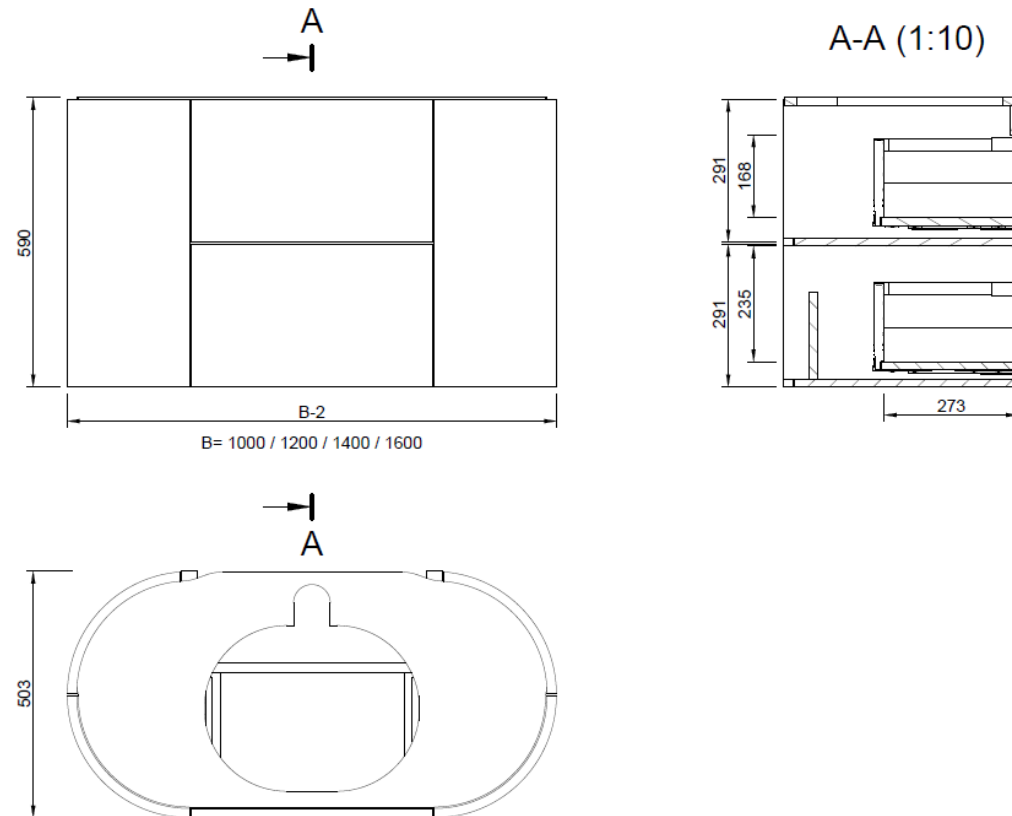

# DETREMMERIE

BATHROOM FURNITURE

OPMERKINGEN / REMARQUES: GS@DETREMMERIE.BE

OVI50 - 59cm

# DETREMMERIE

BATHROOM FURNITURE

OPMERKINGEN / REMARQUES: GS@DETREMMERIE.BE

MAT GELAKTE / RAL - LAQUÉ MAT / RAL

montage wastafelblad / assemblage de l'étagère du lavabo

wastafel ondersteuning (kunst marmertop solid) support de bassin (marbre d'art/ top solid)  
(W13,W23, W24, W27, W34, W37) X= 120

wastafel ondersteuning (kunst marmer/top solid) support de bassin (marbre d'art/ top solid)  
(W13,W23, W24, W27, W34, W37) 2 kasten / meuble >120 cm

wastafel ondersteuning (kunst marmer/top solid) support de bassin (marbre d'art/ top solid)  
(W13,W23, W24, W27, W34, W37)  $70 < X < 120$