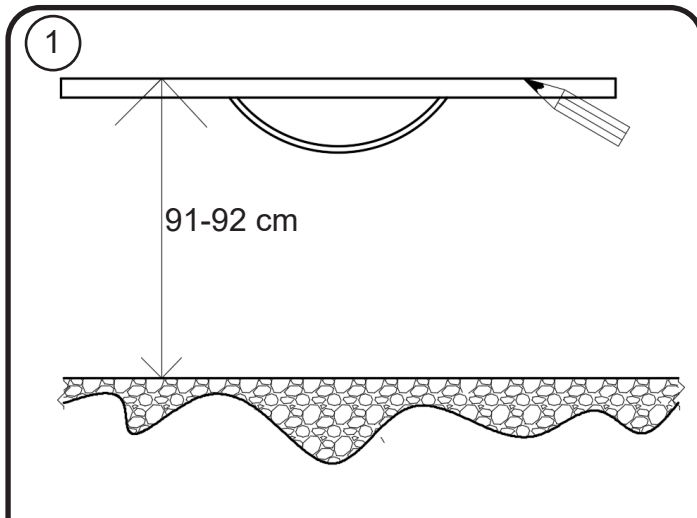

OVI50 - 59cm

# DETREMMERIE

BATHROOM FURNITURE

OPMERKINGEN / REMARQUES: GS@DETREMMERIE.BE

OVI50 - 59cm

# DETREMMERIE

BATHROOM FURNITURE

OPMERKINGEN / REMARQUES: GS@DETREMMERIE.BE

MAT GELAKTE / RAL - LAQUÉ MAT / RAL

montage wastafelblad / assemblage de l'étagère du lavabo

wastafel ondersteuning (kunst marmertop solid) support de bassin (marbre d'art/ top solid)  
(W13,W23, W24, W27, W34, W37) X= 120