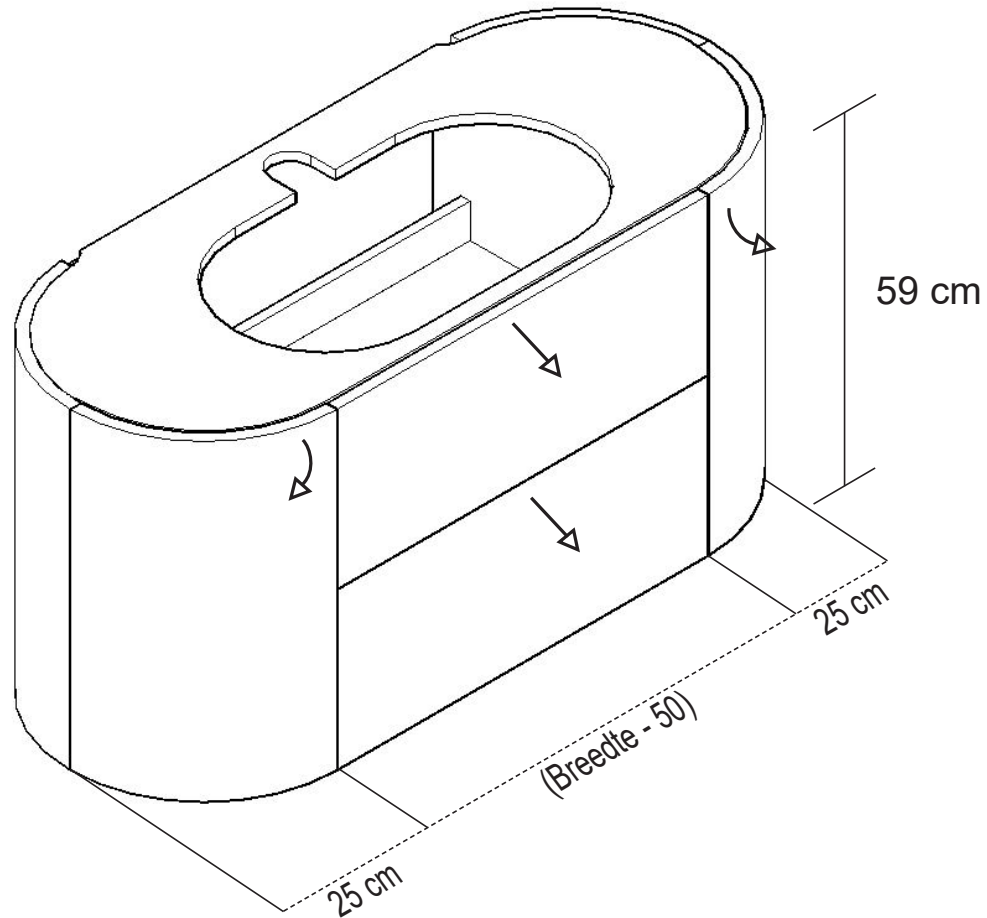

OVI50 - 59cm

# DETREMMERIE

BATHROOM FURNITURE

OPMERKINGEN / REMARQUES: GS@DETREMMERIE.BE

OVI50 - 59cm

# DETREMMERIE

BATHROOM FURNITURE

OPMERKINGEN / REMARQUES: GS@DETREMMERIE.BE

MAT GELAKTE / RAL - LAQUÉ MAT / RAL

montage wastafelblad / assemblage de l'étagère du lavabo

wastafel ondersteuning (kunst marmertop solid) support de bassin (marbre d'art/ top solid)  
(W13,W23, W24, W27, W34, W37) X= 120