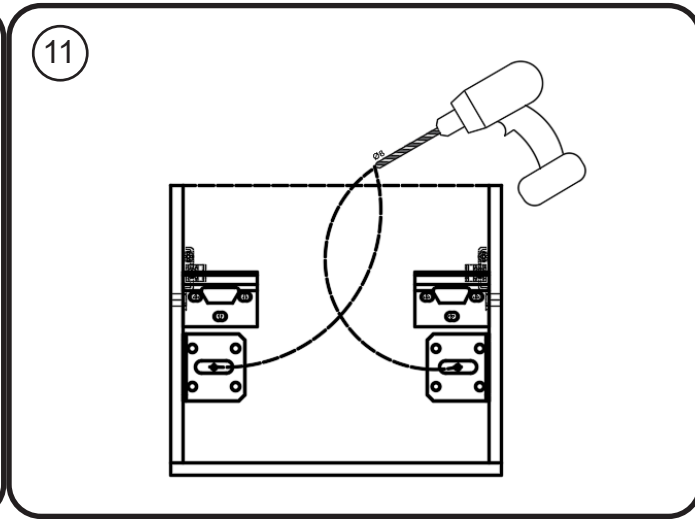

# DETREMMERIE

BATHROOM FURNITURE

OPMERKINGEN / REMARQUES: GS@DETREMMERIE.BE

MAT GELAKTE / RAL - LAQUÉ MAT / RAL

montage wastafelblad / assemblage de l'étagère du lavabo

wastafel ondersteuning (kunst marmertop solid) support de bassin (marbre d'art/ top solid)  
(W13,W23, W24, W27, W34, W37) X= 120