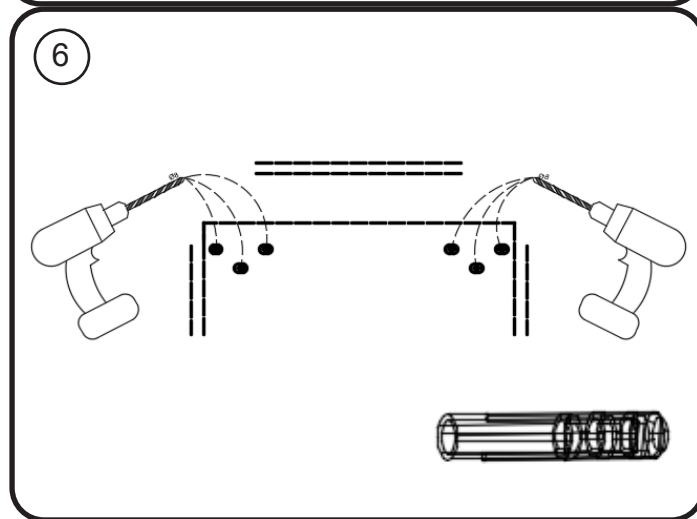

# DETREMMERIE

BATHROOM FURNITURE

OPMERKINGEN / REMARQUES: GS@DETREMMERIE.BE

OVI50 - 59cm

# DETREMMERIE

BATHROOM FURNITURE

OPMERKINGEN / REMARQUES: GS@DETREMMERIE.BE

MAT GELAKTE / RAL - LAQUÉ MAT / RAL

montage wastafelblad / assemblage de l'étagère du lavabo

wastafel ondersteuning (kunst marmertop solid) support de bassin (marbre d'art/ top solid)  
(W13,W23, W24, W27, W34, W37) X= 120