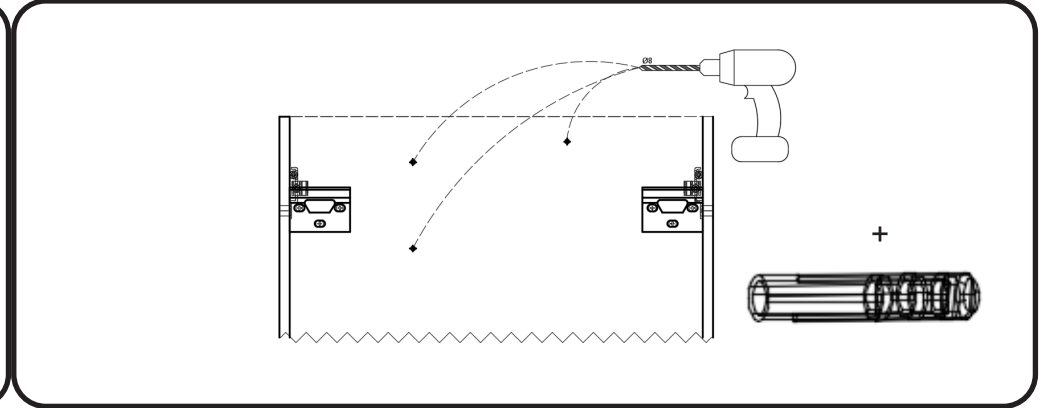

# DETREMMERIE

BATHROOM FURNITURE

OPMERKINGEN / REMARQUES: GS@DETREMMERIE.BE

OVI50 - 59cm

# DETREMMERIE

BATHROOM FURNITURE

OPMERKINGEN / REMARQUES: GS@DETREMMERIE.BE

MAT GELAKTE / RAL - LAQUÉ MAT / RAL

montage wastafelblad / assemblage de l'étagère du lavabo

wastafel ondersteuning (kunst marmertop solid) support de bassin (marbre d'art/ top solid)  
(W13,W23, W24, W27, W34, W37) X= 120