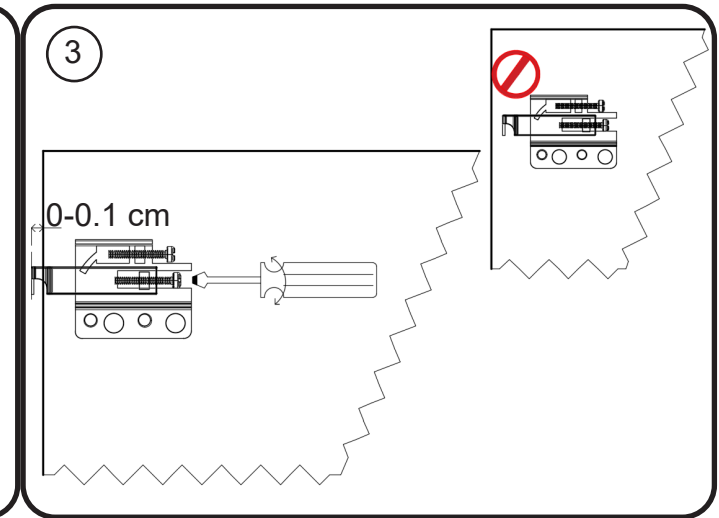

# DETREMMERIE

BATHROOM FURNITURE

OPMERKINGEN / REMARQUES: GS@DETREMMERIE.BE

OVI50 - 59cm

# DETREMMERIE

BATHROOM FURNITURE

OPMERKINGEN / REMARQUES: GS@DETREMMERIE.BE

MAT GELAKTE / RAL - LAQUÉ MAT / RAL

montage wastafelblad / assemblage de l'étagère du lavabo

wastafel ondersteuning (kunst marmertop solid) support de bassin (marbre d'art/ top solid)  
(W13,W23, W24, W27, W34, W37) X= 120