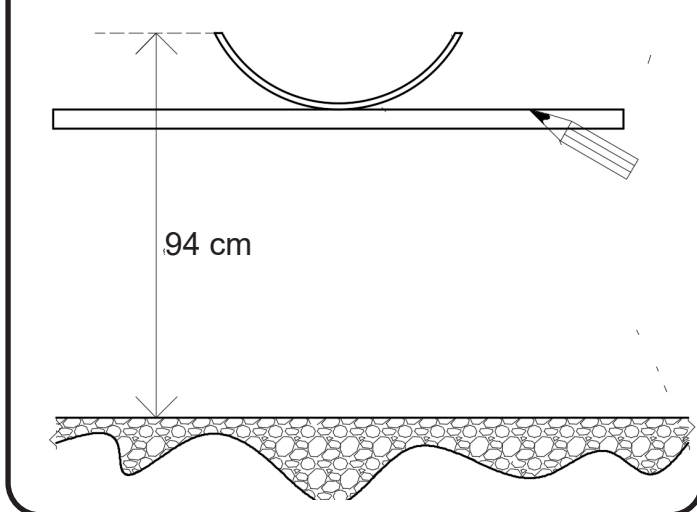

# DETREMMERIE

BATHROOM FURNITURE

OPMERKINGEN / REMARQUES: GS@DETREMMERIE.BE

OVI50 - 59cm

# DETREMMERIE

BATHROOM FURNITURE

OPMERKINGEN / REMARQUES: GS@DETREMMERIE.BE

MAT GELAKTE / RAL - LAQUÉ MAT / RAL

montage wastafelblad / assemblage de l'étagère du lavabo

wastafel ondersteuning (kunst marmertop solid) support de bassin (marbre d'art/ top solid)  
(W13,W23, W24, W27, W34, W37) X= 120