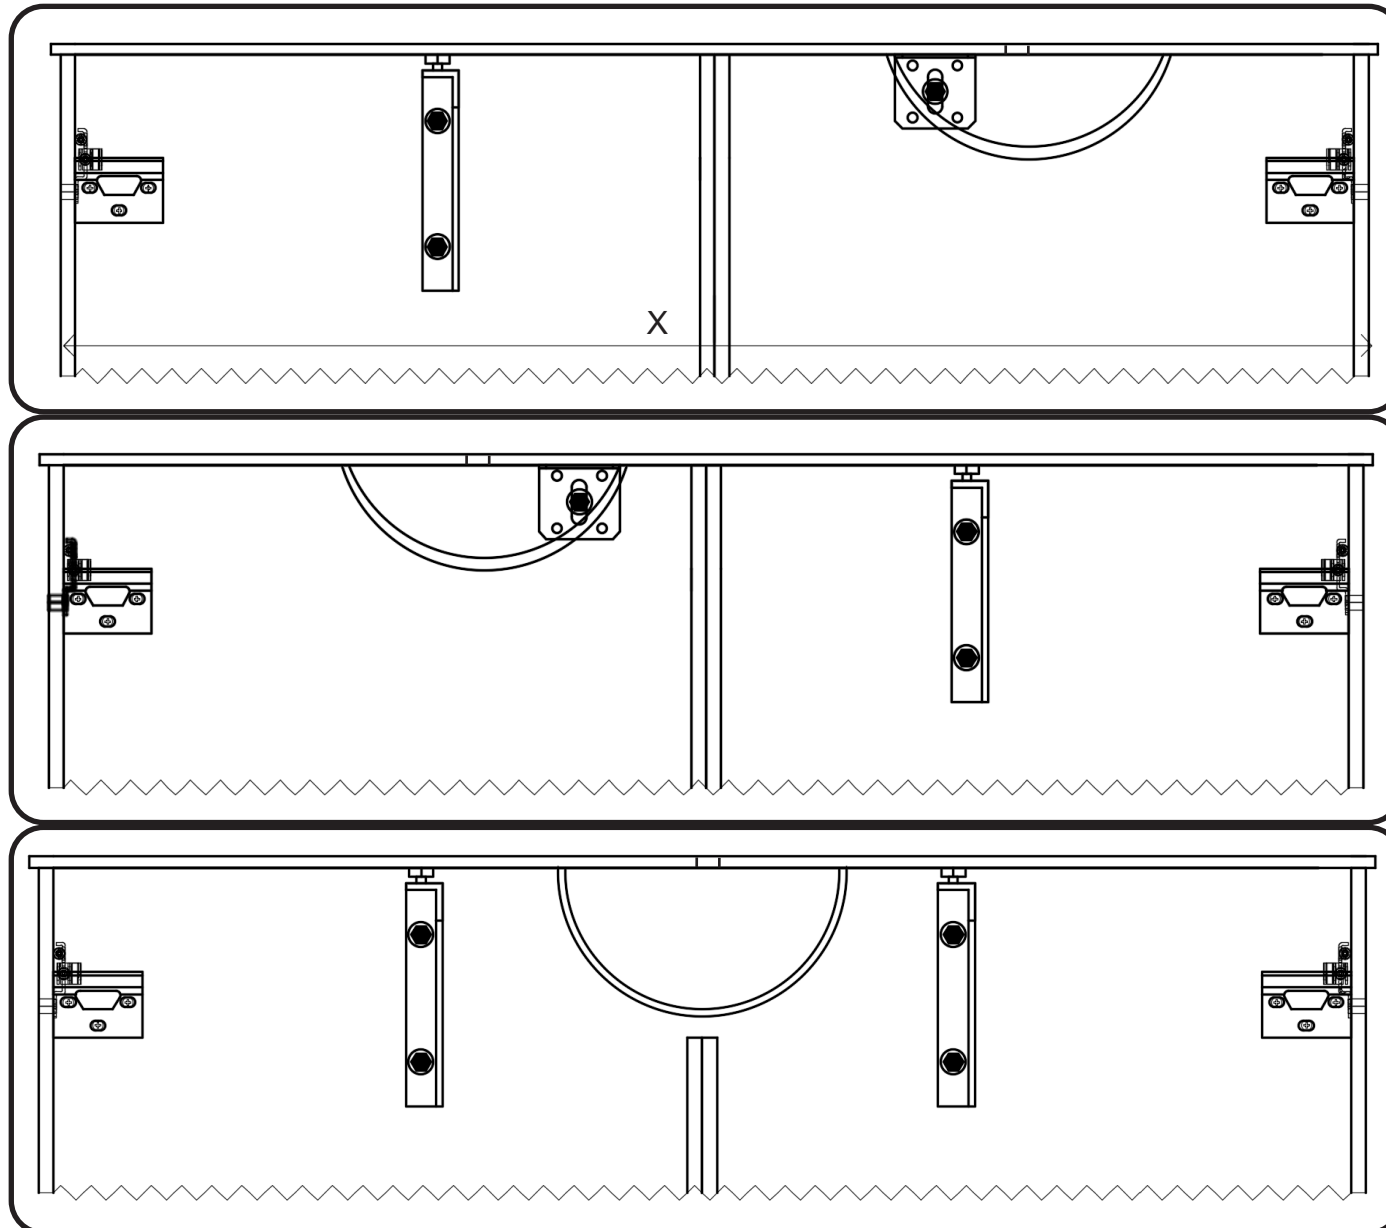

# DETREMMERIE

BATHROOM FURNITURE

OPMERKINGEN / REMARQUES: GS@DETREMMERIE.BE

OVI50 - 59cm

# DETREMMERIE

BATHROOM FURNITURE

OPMERKINGEN / REMARQUES: GS@DETREMMERIE.BE

MAT GELAKTE / RAL - LAQUÉ MAT / RAL

montage wastafelblad / assemblage de l'étagère du lavabo

wastafel ondersteuning (kunst marmertop solid) support de bassin (marbre d'art/ top solid)  
(W13,W23, W24, W27, W34, W37) X= 120

wastafel ondersteuning (kunst marmer/top solid) support de bassin (marbre d'art/ top solid)  
(W13,W23, W24, W27, W34, W37) 2 kasten / meuble >120 cm

wastafel ondersteuning (kunst marmer/top solid) support de bassin (marbre d'art/ top solid)  
(W13,W23, W24, W27, W34, W37)  $70 < X < 120$