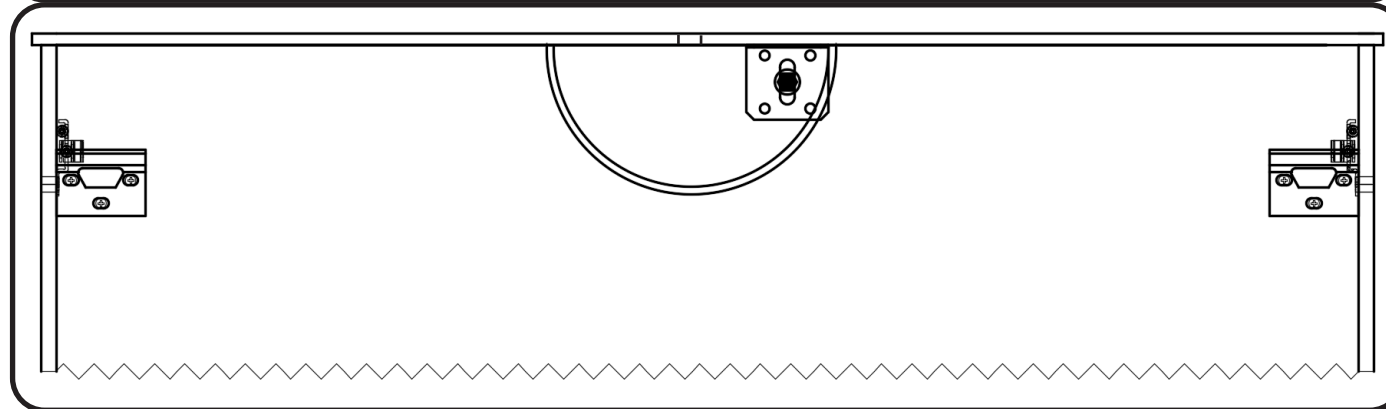

# DETREMMERIE

BATHROOM FURNITURE

OPMERKINGEN / REMARQUES: GS@DETREMMERIE.BE

OVI50 - 59cm

# DETREMMERIE

BATHROOM FURNITURE

OPMERKINGEN / REMARQUES: GS@DETREMMERIE.BE

MAT GELAKTE / RAL - LAQUÉ MAT / RAL

montage wastafelblad / assemblage de l'étagère du lavabo

wastafel ondersteuning (kunst marmertop solid) support de bassin (marbre d'art/ top solid)  
(W13,W23, W24, W27, W34, W37) X= 120