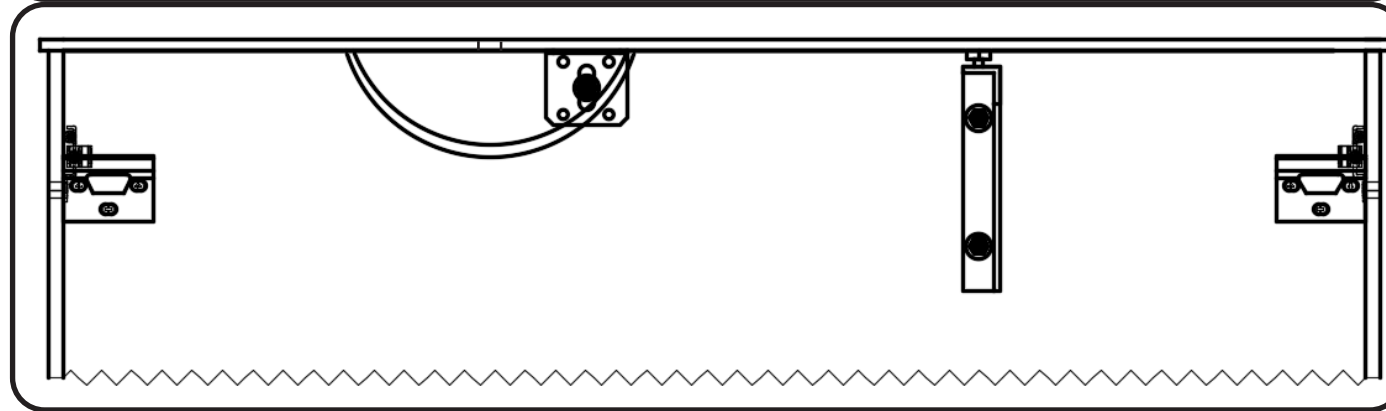

# DETREMMERIE

BATHROOM FURNITURE

OPMERKINGEN / REMARQUES: GS@DETREMMERIE.BE

OVI50 - 59cm

# DETREMMERIE

BATHROOM FURNITURE

OPMERKINGEN / REMARQUES: GS@DETREMMERIE.BE

MAT GELAKTE / RAL - LAQUÉ MAT / RAL

montage wastafelblad / assemblage de l'étagère du lavabo

wastafel ondersteuning (kunst marmertop solid) support de bassin (marbre d'art/ top solid)  
(W13,W23, W24, W27, W34, W37) X= 120