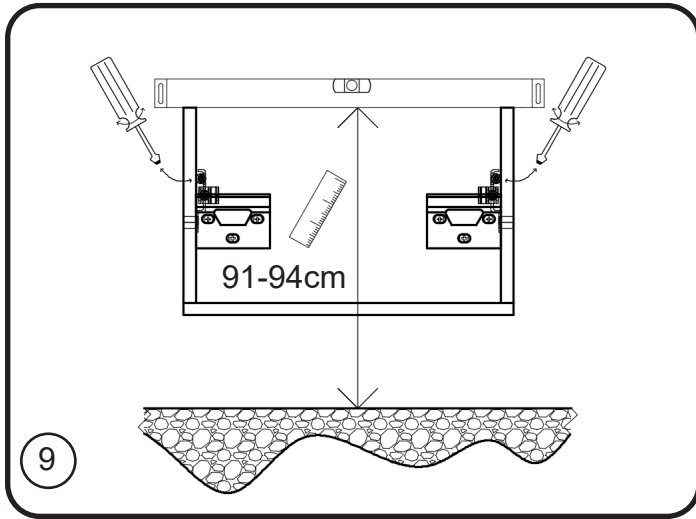

# DETREMMERIE

BATHROOM FURNITURE

OPMERKINGEN / REMARQUES: GS@DETREMMERIE.BE

OVI50 - 59cm

# DETREMMERIE

BATHROOM FURNITURE

OPMERKINGEN / REMARQUES: GS@DETREMMERIE.BE

MAT GELAKTE / RAL - LAQUÉ MAT / RAL

montage wastafelblad / assemblage de l'étagère du lavabo

wastafel ondersteuning (kunst marmertop solid) support de bassin (marbre d'art/ top solid)  
(W13,W23, W24, W27, W34, W37) X= 120