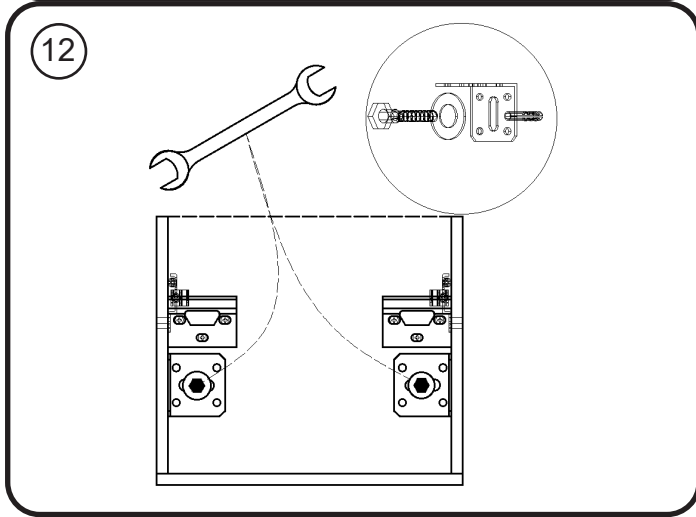

# DETREMMERIE

BATHROOM FURNITURE

OPMERKINGEN / REMARQUES: GS@DETREMMERIE.BE

MAT GELAKTE / RAL - LAQUÉ MAT / RAL

montage wastafelblad / assemblage de l'étagère du lavabo

wastafel ondersteuning (kunst marmertop solid) support de bassin (marbre d'art/ top solid)  
(W13,W23, W24, W27, W34, W37) X= 120