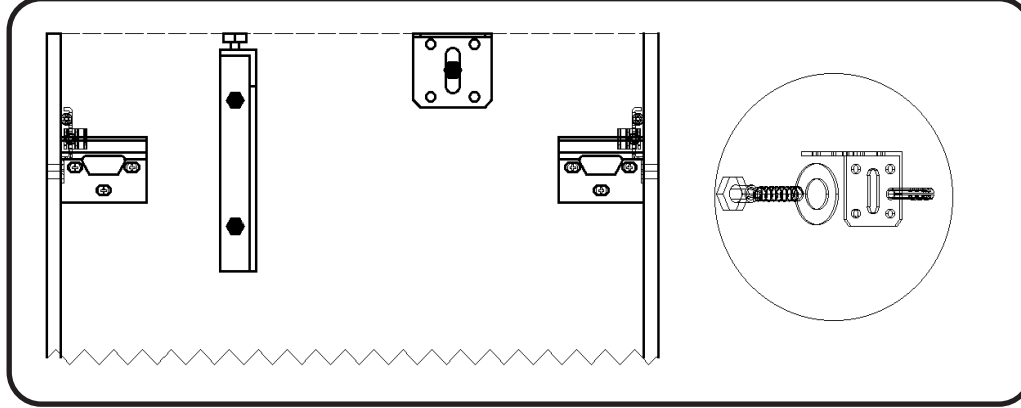

# DETREMMERIE

BATHROOM FURNITURE

OPMERKINGEN / REMARQUES: GS@DETREMMERIE.BE

OVI50 - 59cm

# DETREMMERIE

BATHROOM FURNITURE

OPMERKINGEN / REMARQUES: GS@DETREMMERIE.BE

MAT GELAKTE / RAL - LAQUÉ MAT / RAL

montage wastafelblad / assemblage de l'étagère du lavabo

wastafel ondersteuning (kunst marmertop solid) support de bassin (marbre d'art/ top solid)  
(W13,W23, W24, W27, W34, W37) X= 120