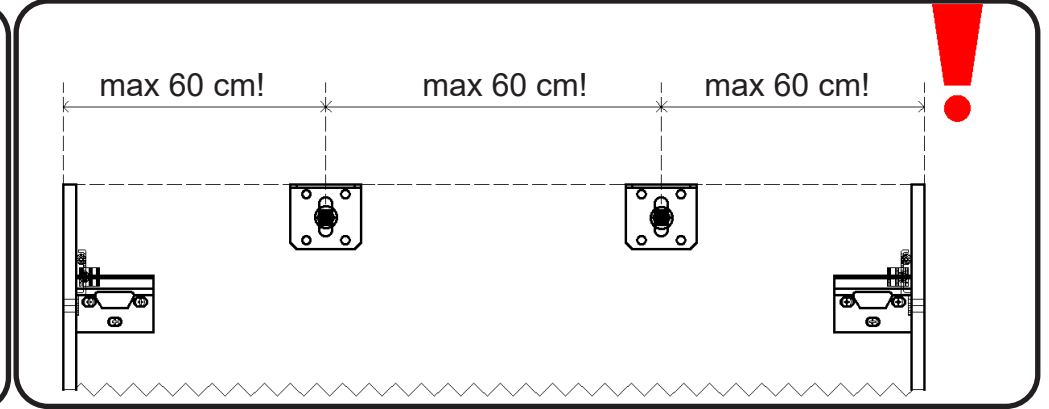

# DETREMMERIE

BATHROOM FURNITURE

OPMERKINGEN / REMARQUES: GS@DETREMMERIE.BE

OVI50 - 59cm

# DETREMMERIE

BATHROOM FURNITURE

OPMERKINGEN / REMARQUES: GS@DETREMMERIE.BE

MAT GELAKTE / RAL - LAQUÉ MAT / RAL

montage wastafelblad / assemblage de l'étagère du lavabo

wastafel ondersteuning (kunst marmertop solid) support de bassin (marbre d'art/ top solid)  
(W13,W23, W24, W27, W34, W37) X= 120