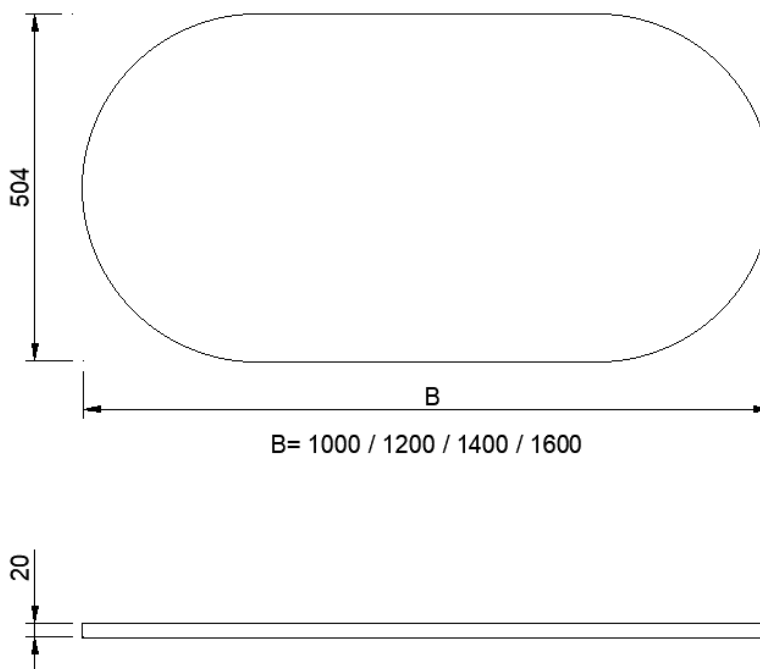

100 - 160

1000 - 1600 x 504

DETREMMERIE

BATHROOM FURNITURE

OPMERKINGEN / REMARQUES: GS@DETREMMERIE.BE

ATLO03

100 CM / 120 CM ENKEL MOGELIJK MET 1 WASKOM /

100 CM / 120 CM SEULEMENT POSSIBLE AVEC 1 VASQUE À POSER