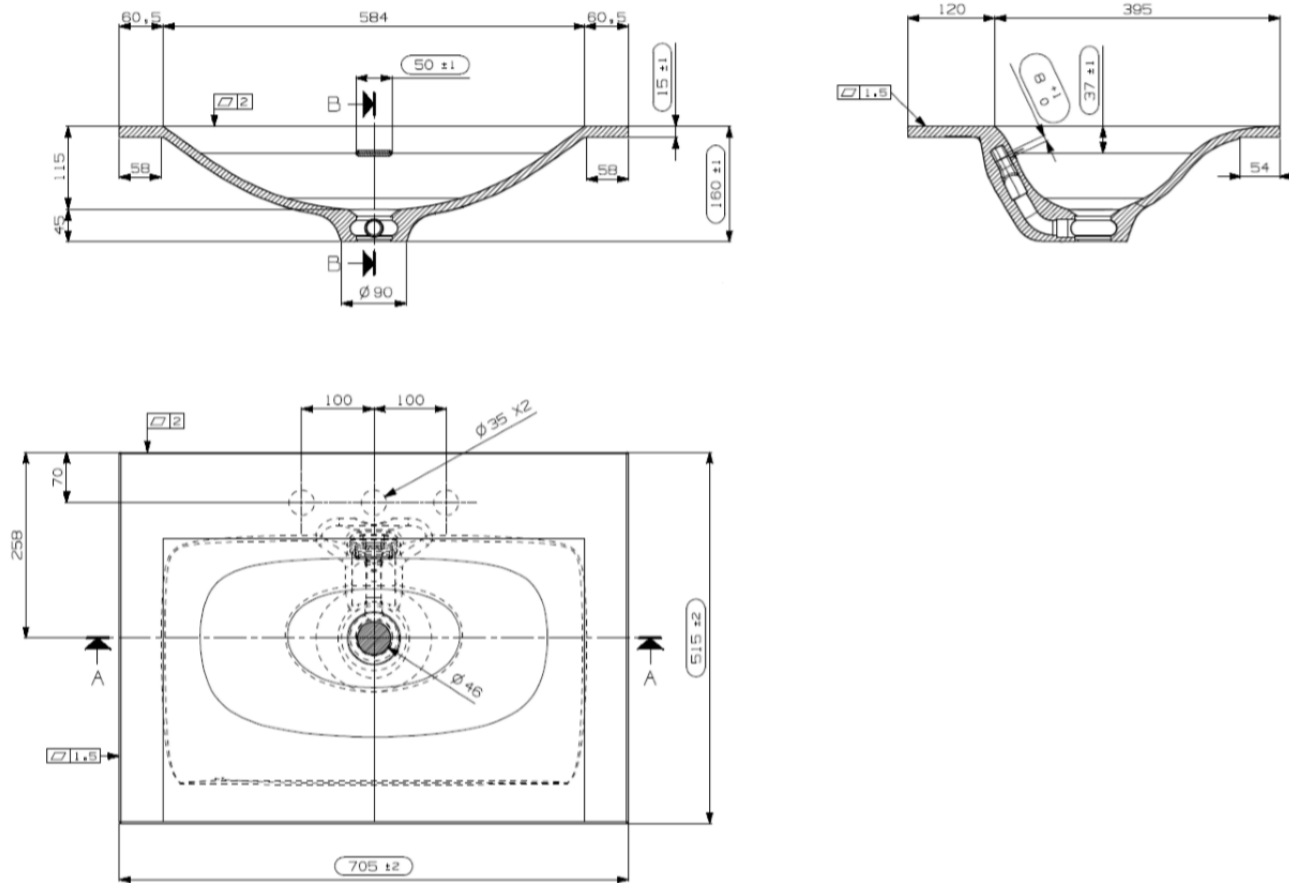

TECHNISCHE FICHE
FICHE TECHNIQUE

70

70,5 x 51,5

DETREMMERIE

BATHROOM FURNITURE

OPMERKINGEN / REMARQUES: YV@DETREMMERIE.BE

ENKELE WASKOM / SIMPLE VASQUE