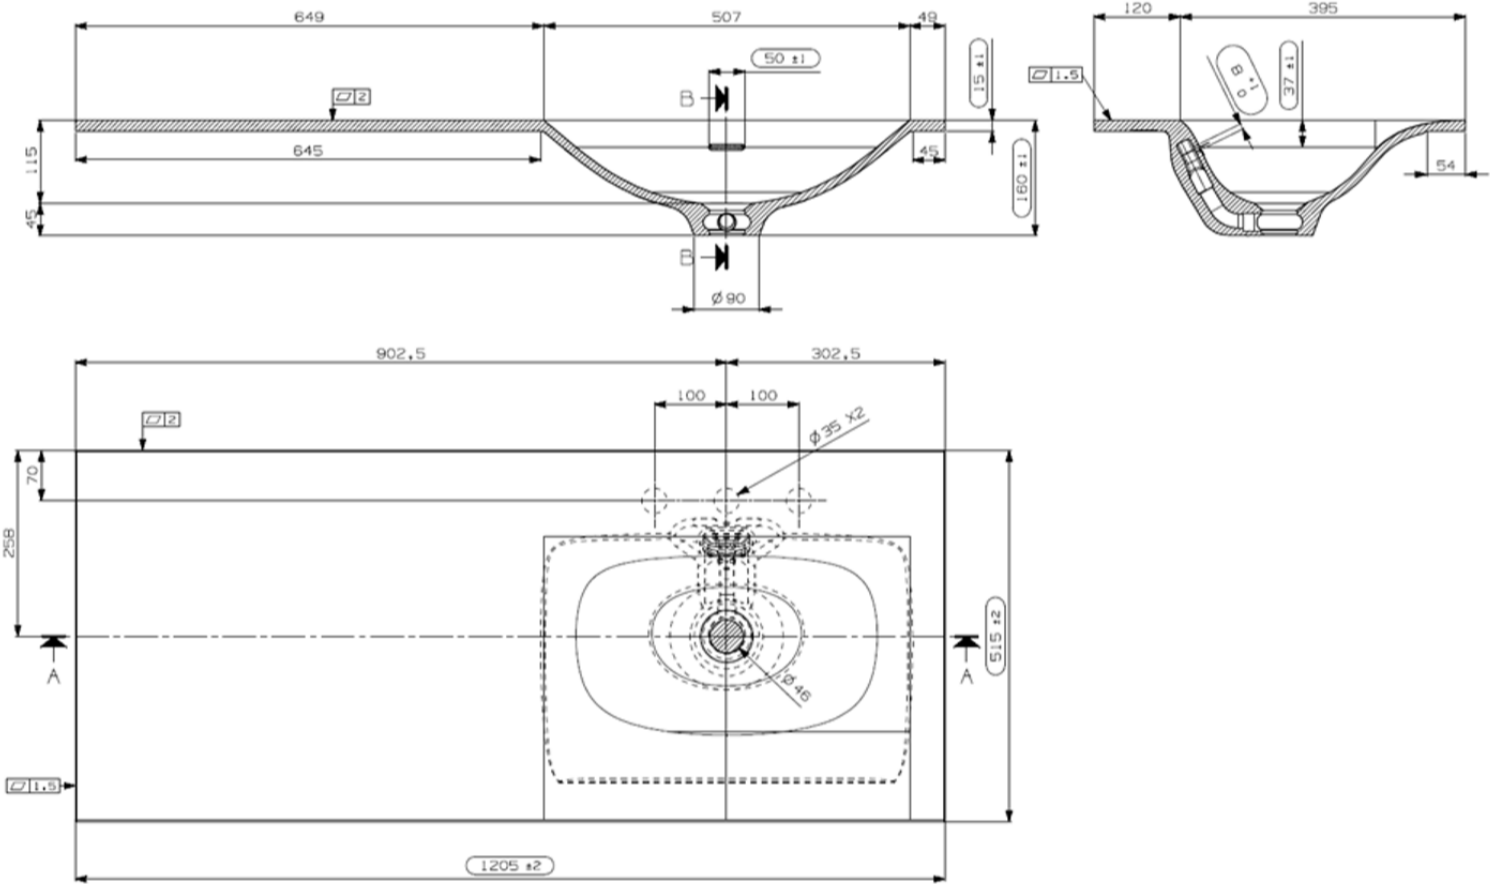

TECHNISCHE FICHE
FICHE TECHNIQUE

120
120,5 x 51,5

DETREMMERIE
BATHROOM FURNITURE

OPMERKINGEN / REMARQUES: YV@DETREMMERIE.BE

WASKOM RECHTS / VASQUE À DROITE