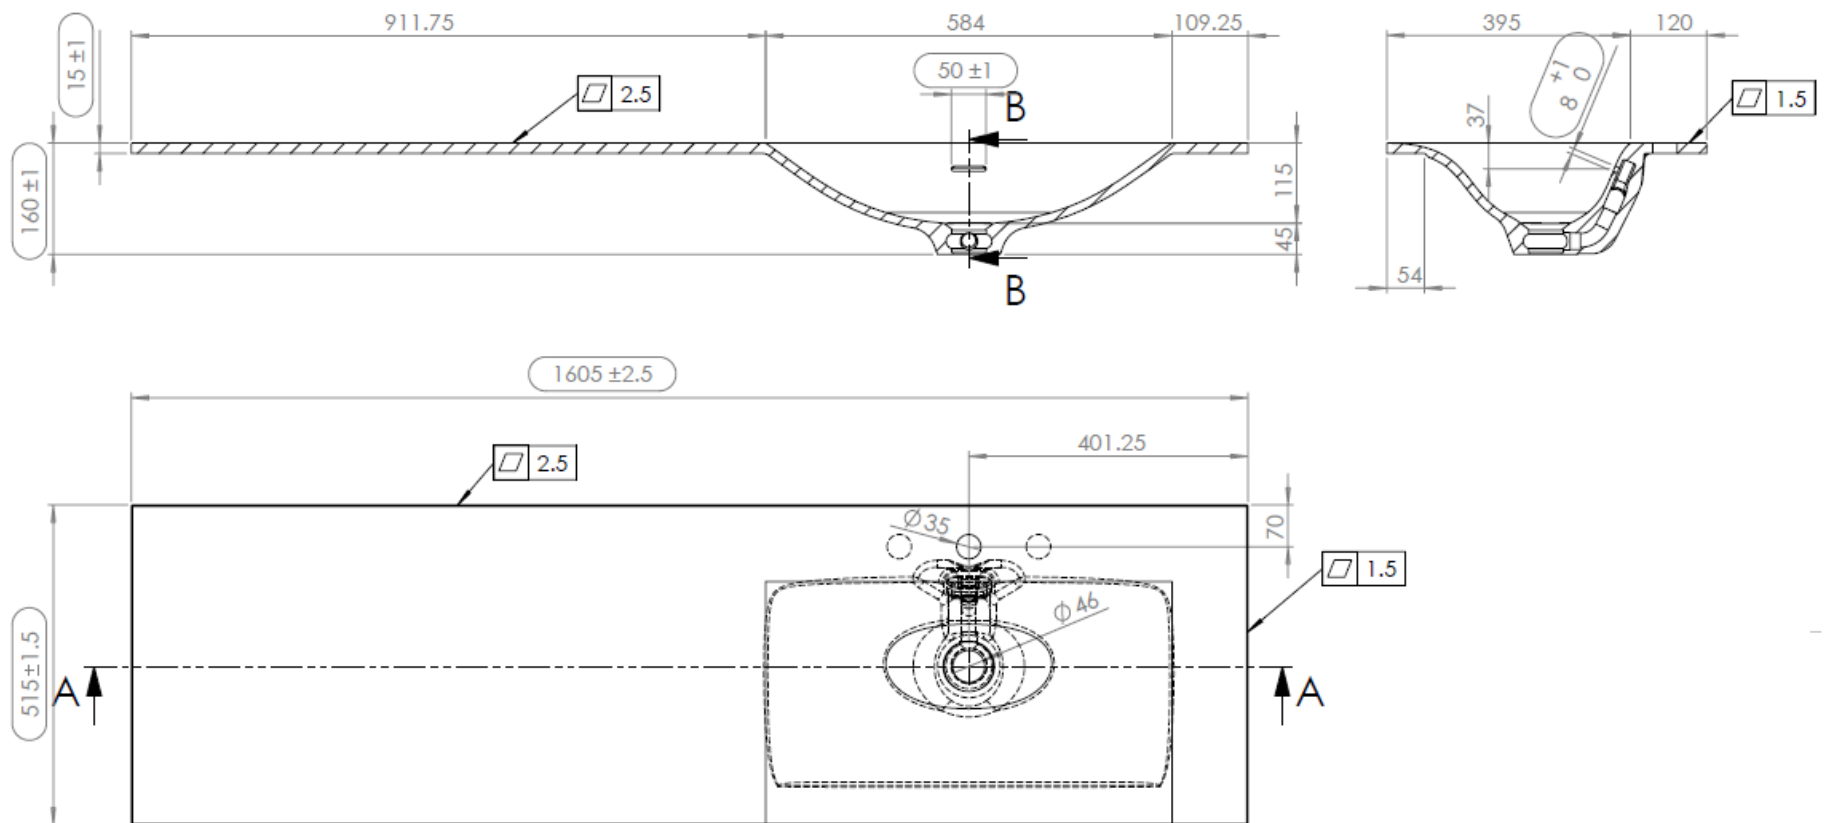

TECHNISCHE FICHE
FICHE TECHNIQUE

160

160,5 x 51,5

DETREMMERIE

BATHROOM FURNITURE

OPMERKINGEN / REMARQUES: YV@DETREMMERIE.BE

WASKOM RECHTS / VASQUE À DROITE