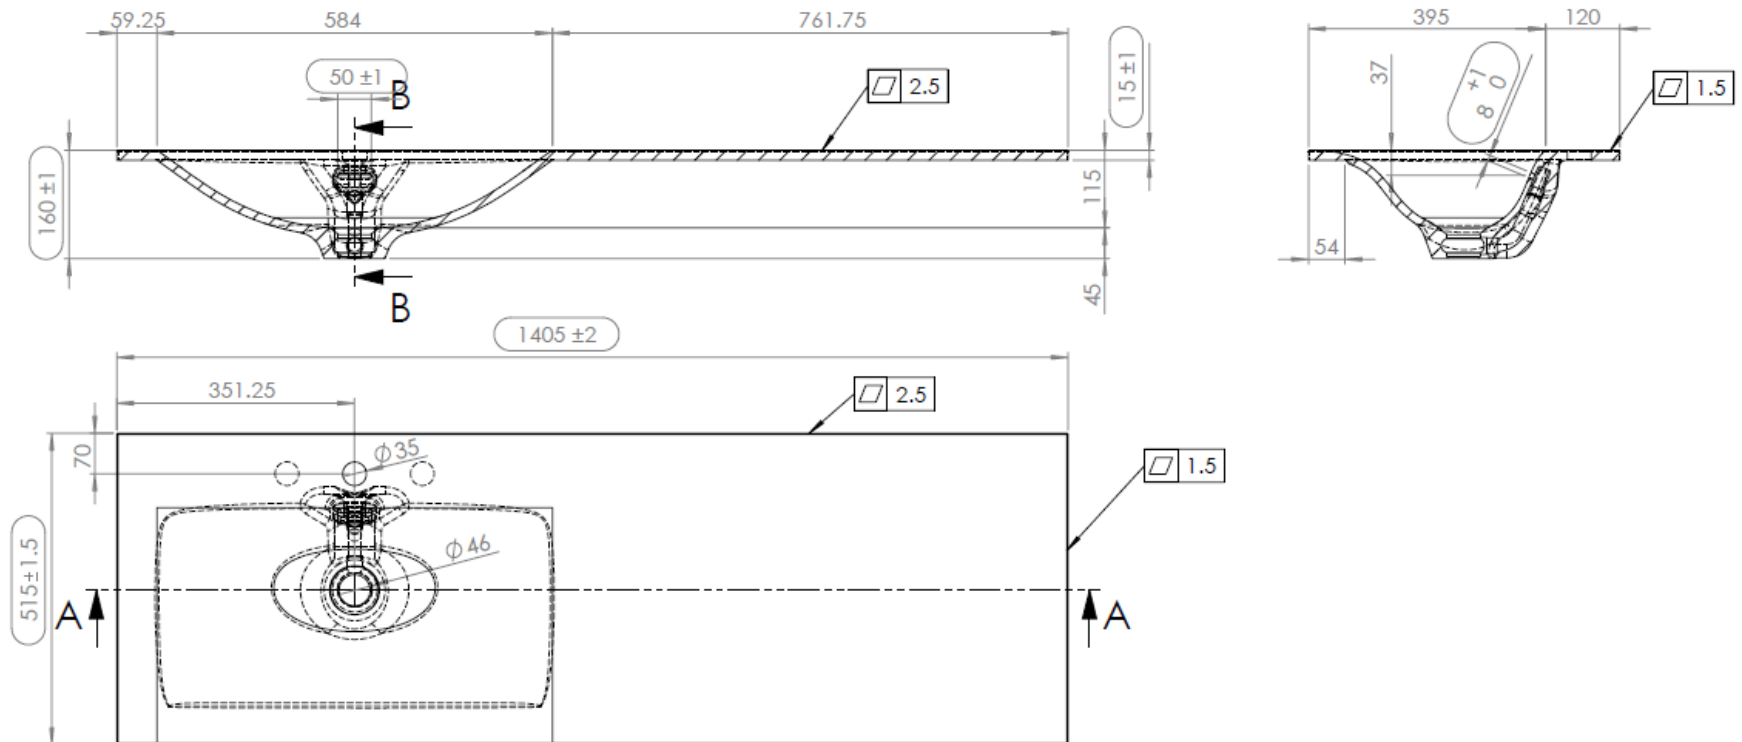

DUBBELE WASKOM / DOUBLE VASQUE

TECHNISCHE FICHE  
FICHE TECHNIQUE

140

140,5 x 51,5

DETREMMERIE

BATHROOM FURNITURE

OPMERKINGEN / REMARQUES: YV@DETREMMERIE.BE

WASKOM LINKS / VASQUE À GAUCHE