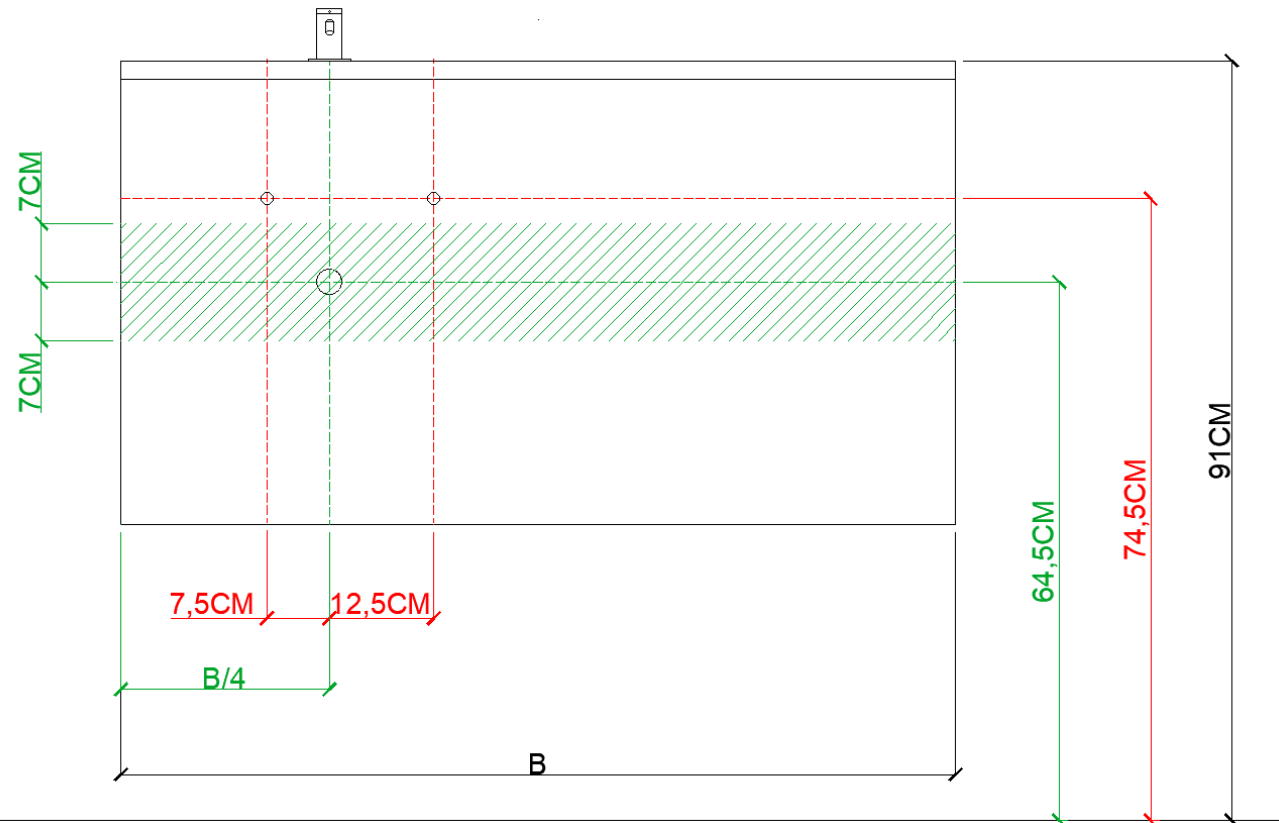

**BEPALEN POSITIE MUURKRANEN = ZIE TECHNISCHE FICHE WASTAFEL /**  
**DÉTERMINER LA POSITION DES ROBINETS MURALS = VOIR FICHE TECHNIQUE DE TABLE-VASQUE !!!**

AANSLUITSCHEMA  
SCHÉMA DE RACCORDEMENT

DETREMMERIE  
BATHROOM FURNITURE

OPMERKINGEN / REMARQUES: YV@DETREMMERIE.BE

WASKOM LINKS / VASQUE À GAUCHE

AH onderbouwkasten met 3 lades = 91 cm + dikte wastafel /  
AH sous-meubles avec 3 tiroirs = 91 cm + épaisseur de la table-vasque

AANSLUITSCHEMA  
SCHÉMA DE RACCORDEMENT

DETREMMERIE  
BATHROOM FURNITURE

OPMERKINGEN / REMARQUES: YV@DETREMMERIE.BE

WASKOM RECHTS / VASQUE À DROITE

⚠ AH onderbouwkasten met 3 lades = 91 cm + dikte wastafel /  
AH sous-meubles avec 3 tiroirs = 91 cm + épaisseur de la table-vasque

AANSLUITSCHEMA  
SCHÉMA DE RACCORDEMENT

DETREMMERIE  
BATHROOM FURNITURE

OPMERKINGEN / REMARQUES: YV@DETREMMERIE.BE

DUBBELE WASKOM / DOUBLE VASQUE

AH onderbouwkasten met 3 lades = 91 cm + dikte wastafel /  
AH sous-meubles avec 3 tiroirs = 91 cm + épaisseur de la table-vasque