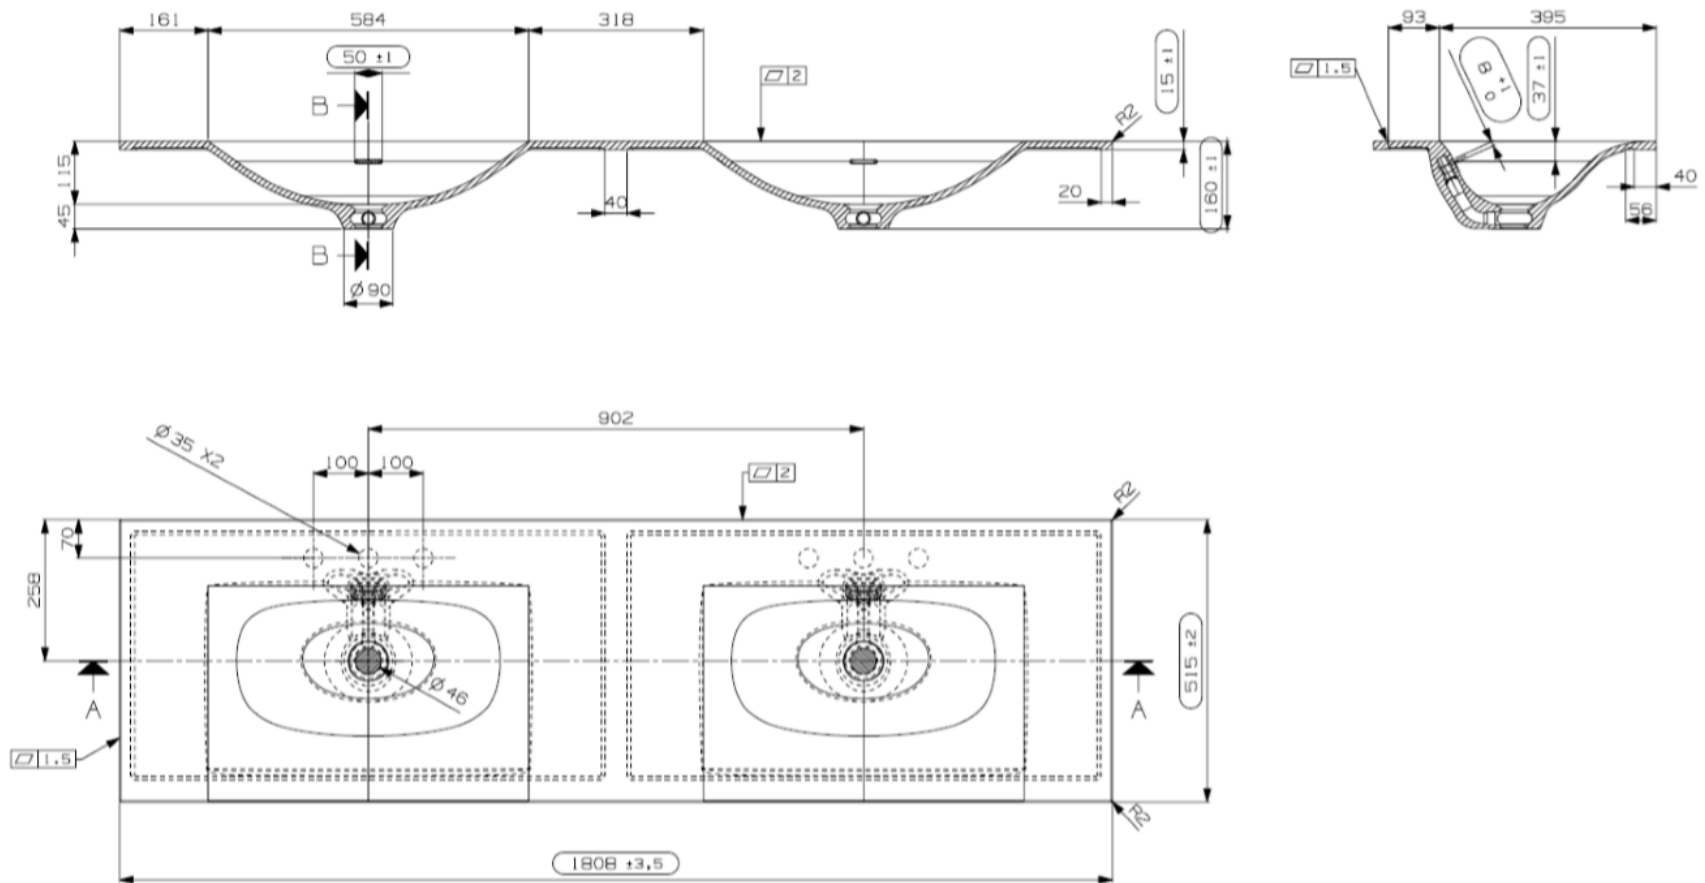

TECHNISCHE FICHE
FICHE TECHNIQUE

180

180,5 x 51,5

DETREMMERIE

BATHROOM FURNITURE

OPMERKINGEN / REMARQUES: YV@DETREMMERIE.BE

DUBBELE WASKOM / DOUBLE VASQUE