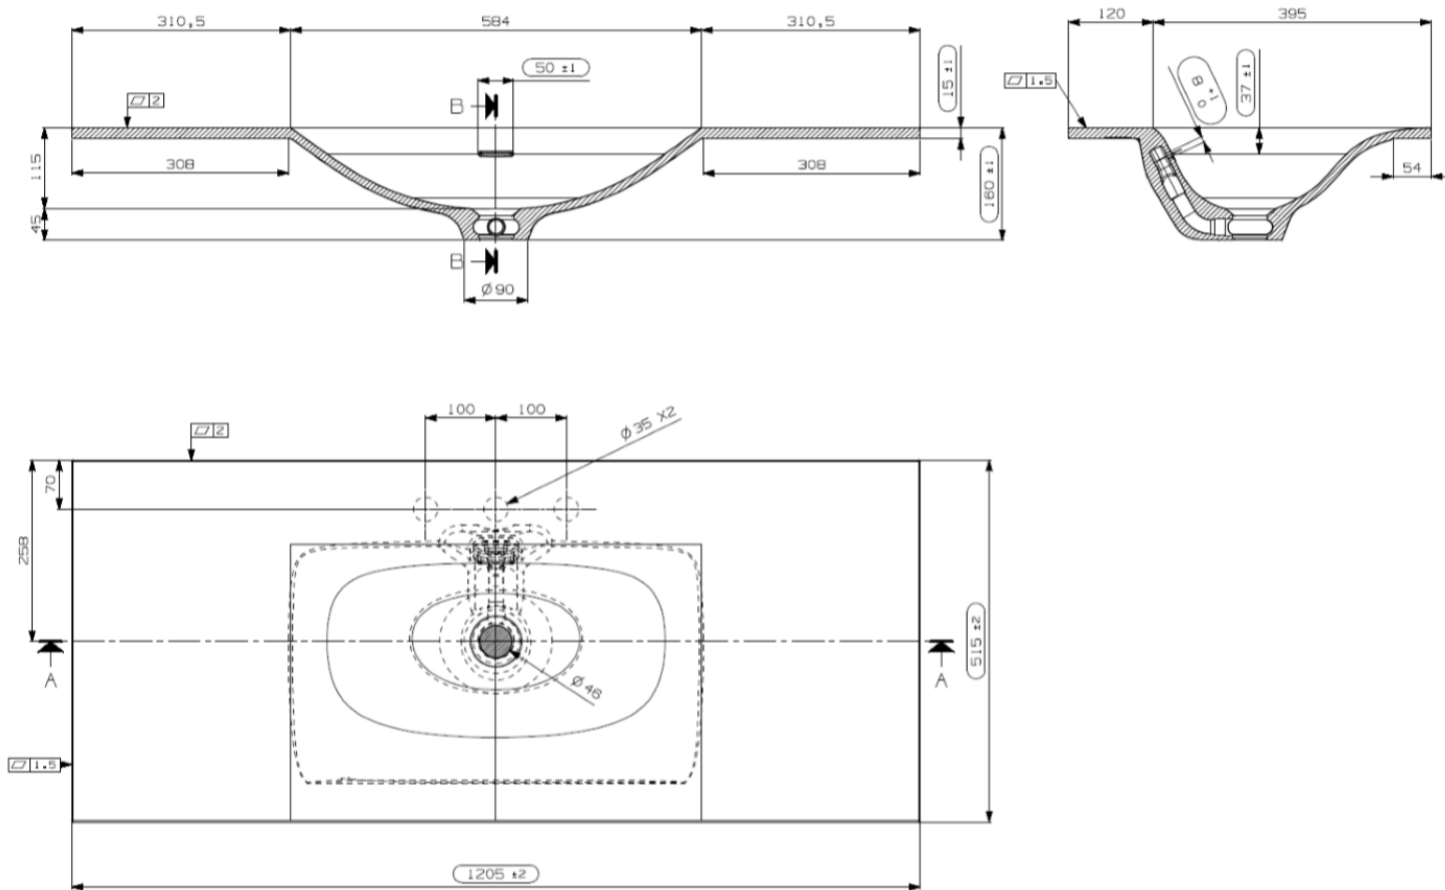

TECHNISCHE FICHE
FICHE TECHNIQUE

120

120,5 x 51,5

DETREMMERIE

BATHROOM FURNITURE

OPMERKINGEN / REMARQUES: YV@DETREMMERIE.BE

ENKELE WASKOM / SIMPLE VASQUE

Detremmerie nv - Spijkerlaan 153 - 8791 Beveren-Leie (BE)
www.detremmerie.be