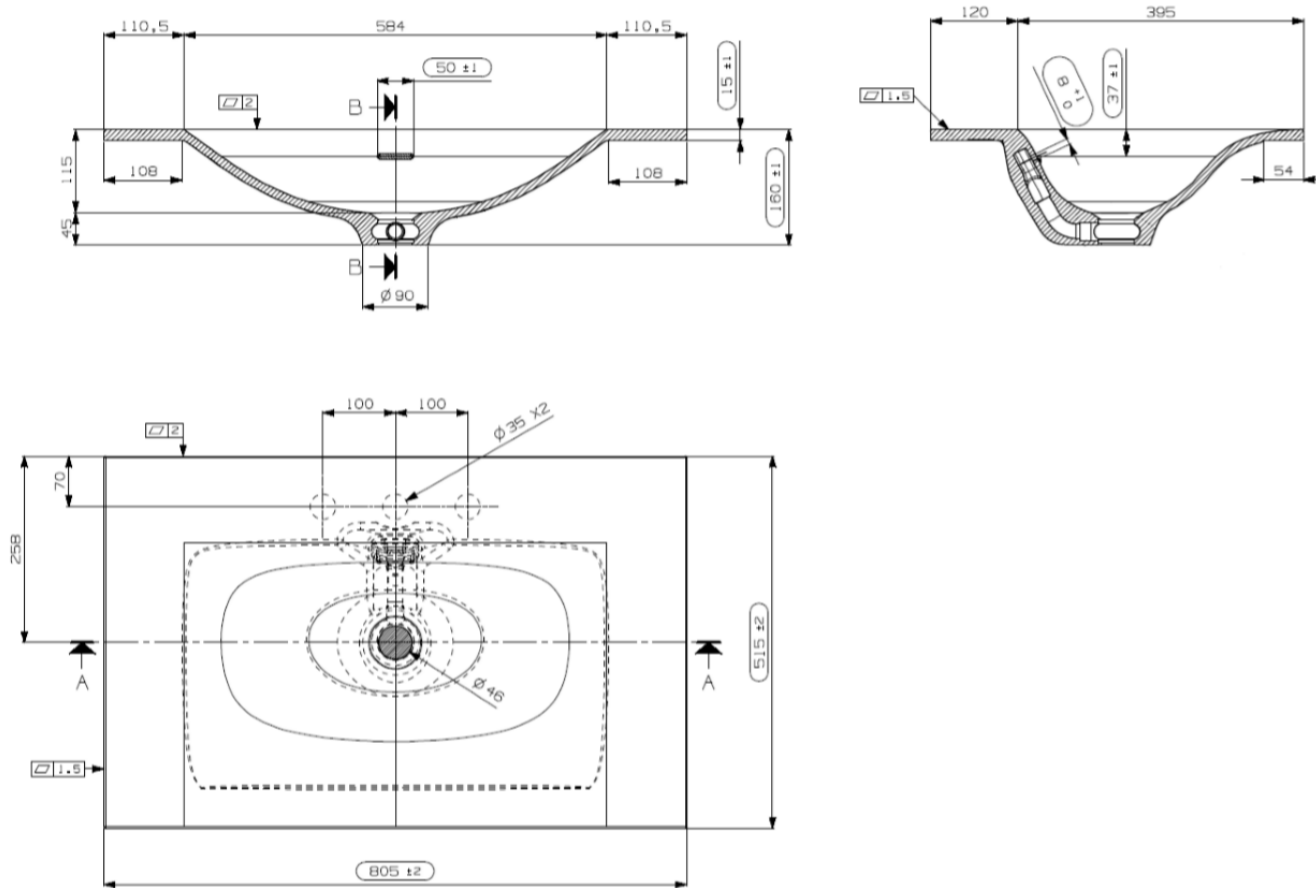

OPMERKINGEN / REMARQUES: YV@DETREMMERIE.BE

ENKELE WASKOM / SIMPLE VASQUE

TECHNISCHE FICHE  
FICHE TECHNIQUE

80  
80,5 x 51,5

DETREMMERIE  
BATHROOM FURNITURE

OPMERKINGEN / REMARQUES: YV@DETREMMERIE.BE

ENKELE WASKOM / SIMPLE VASQUE

TECHNISCHE FICHE  
FICHE TECHNIQUE

90

90,5 x 51,5

DETREMMERIE

BATHROOM FURNITURE

OPMERKINGEN / REMARQUES: YV@DETREMMERIE.BE

ENKELE WASKOM / SIMPLE VASQUE

TECHNISCHE FICHE  
FICHE TECHNIQUE