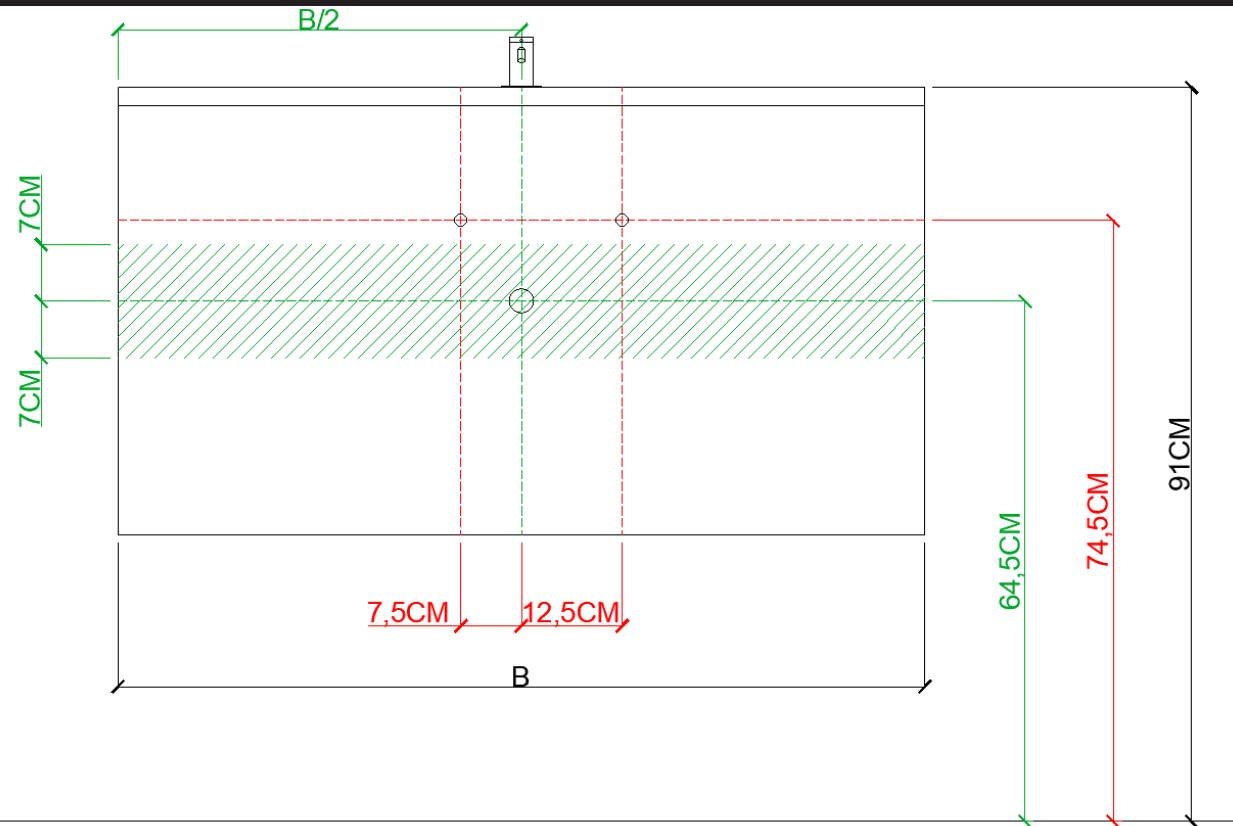

AANSLUITSCHEMA
SCHÉMA DE RACCORDEMENT

DETREMMERIE
BATHROOM FURNITURE

OPMERKINGEN / REMARQUES: YV@DETREMMERIE.BE

ENKELE WASKOM / SIMPLE VASQUE

AH onderbouwkasten met 3 lades = $91\text{ cm} + \text{dikte wastafel}$ /
AH sous-meubles avec 3 tiroirs = $91\text{ cm} + \text{épaisseur de la table-vasque}$

= tolerantiezone afvoer /
zone de tolérance de l'écoulement

BEPALEN POSITIE MUURKRANEN = ZIE TECHNISCHE FICHE WASTAFEL /
DÉTERMINER LA POSITION DES ROBINETS MURALS = VOIR FICHE TECHNIQUE DE TABLE-VASQUE !!!