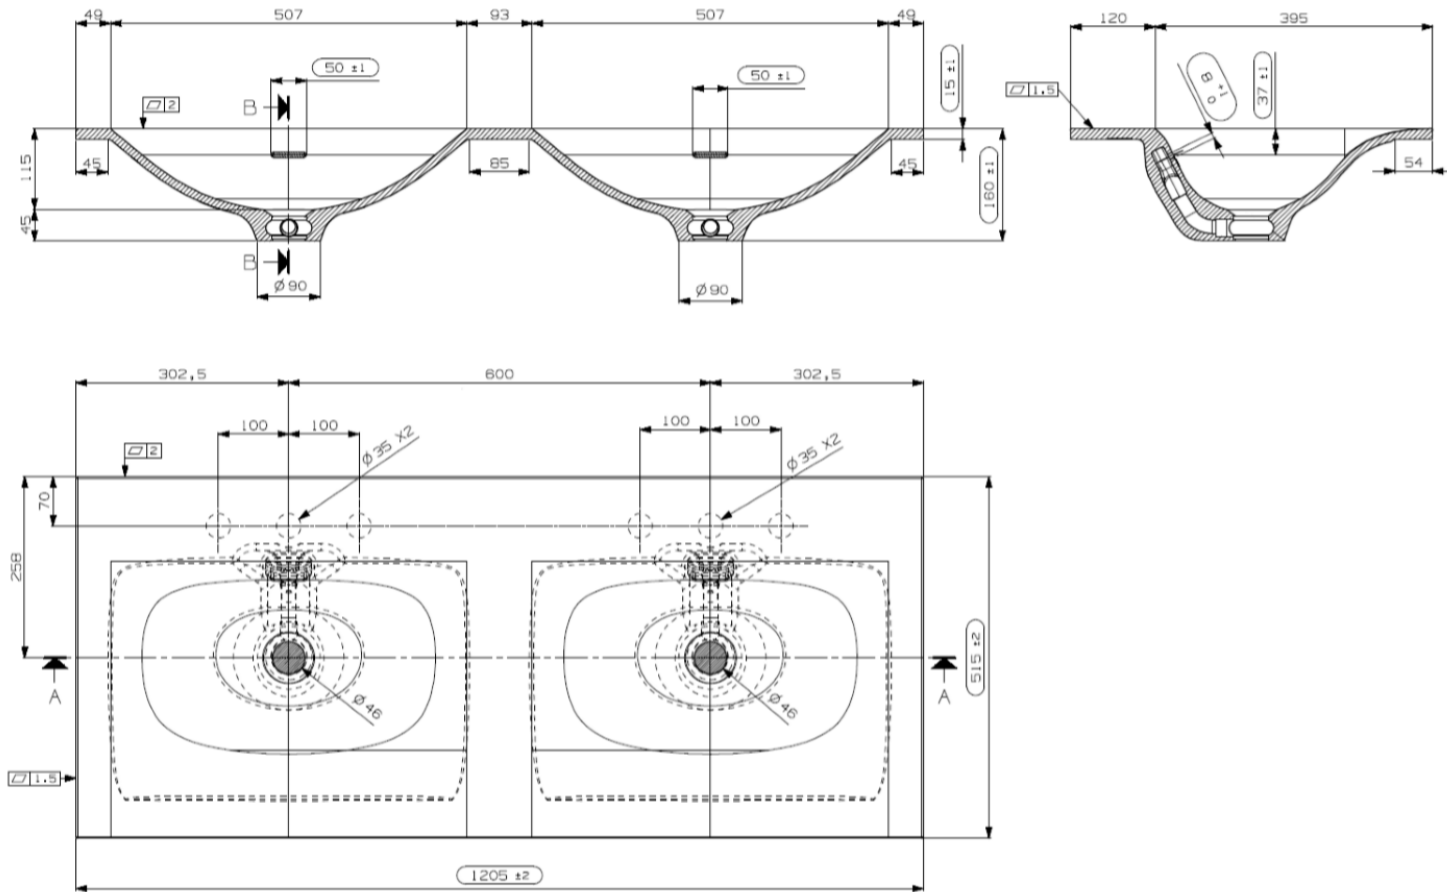

120  
120,5 x 51,5

DETREMMERIE  
BATHROOM FURNITURE

OPMERKINGEN / REMARQUES: YV@DETREMMERIE.BE

WASKOM LINKS / VASQUE À GAUCHE

TECHNISCHE FICHE  
FICHE TECHNIQUE

120  
120,5 x 51,5

DETREMMERIE  
BATHROOM FURNITURE

DUBBELE WASKOM / DOUBLE VASQUE

TECHNISCHE FICHE  
FICHE TECHNIQUE

140

140,5 x 51,5

DETREMMERIE

BATHROOM FURNITURE

OPMERKINGEN / REMARQUES: YV@DETREMMERIE.BE

WASKOM LINKS / VASQUE À GAUCHE