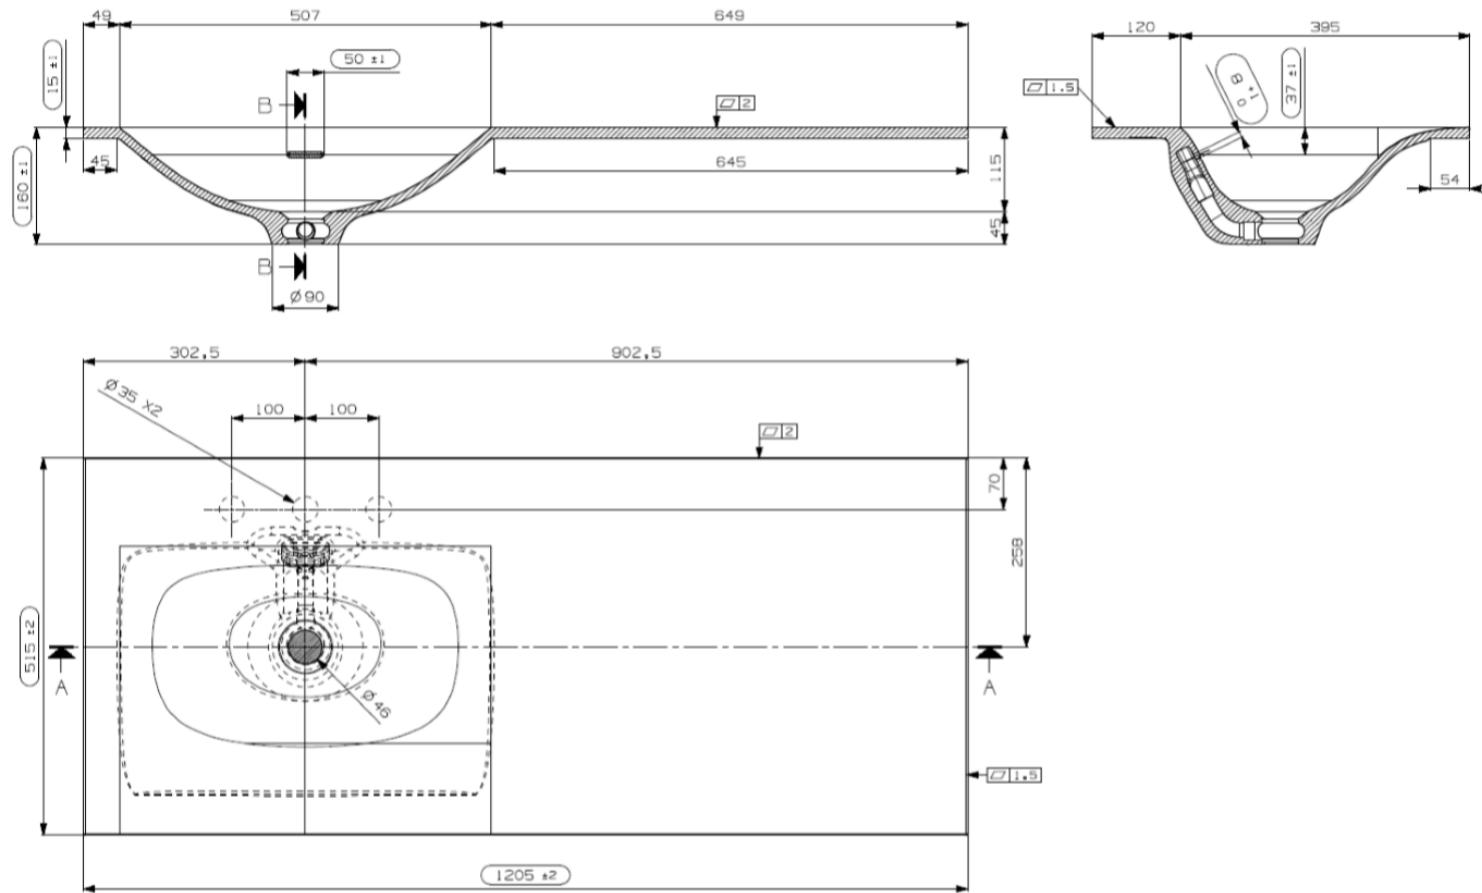

120  
120,5 x 51,5

DETREMMERIE  
BATHROOM FURNITURE

OPMERKINGEN / REMARQUES: YV@DETREMMERIE.BE

WASKOM LINKS / VASQUE À GAUCHE

TECHNISCHE FICHE  
FICHE TECHNIQUE

120  
120,5 x 51,5

DETREMMERIE  
BATHROOM FURNITURE