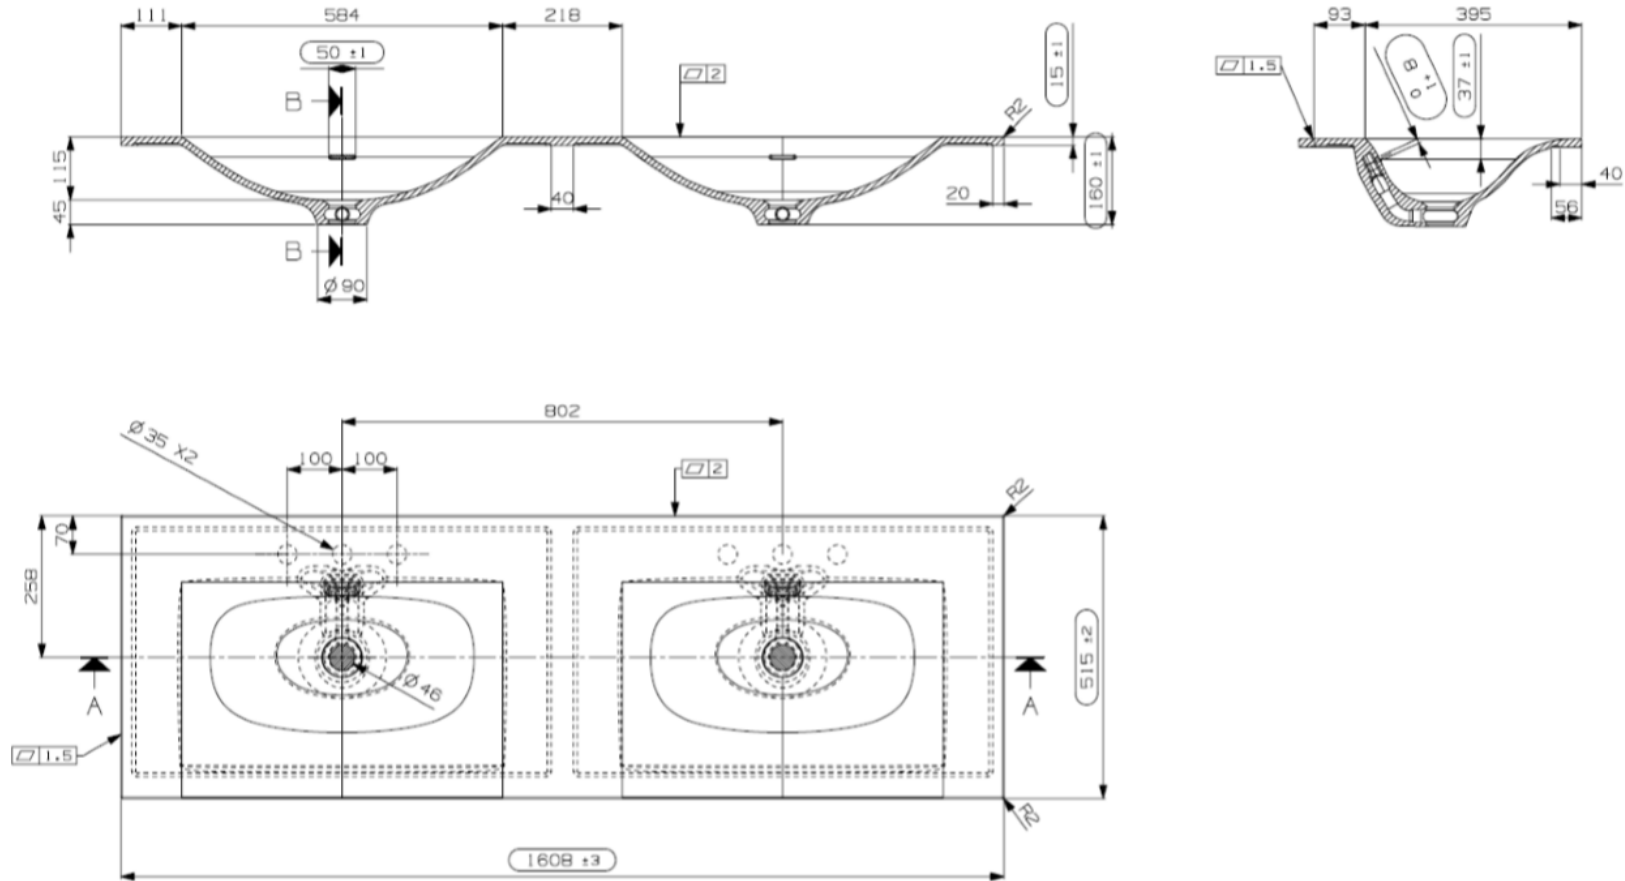

160  
160,5 x 51,5

DETREMMERIE  
BATHROOM FURNITURE

OPMERKINGEN / REMARQUES: YV@DETREMMERIE.BE

DUBBELE WASKOM / DOUBLE VASQUE

TECHNISCHE FICHE  
FICHE TECHNIQUE

180

180,5 x 51,5

DETREMMERIE