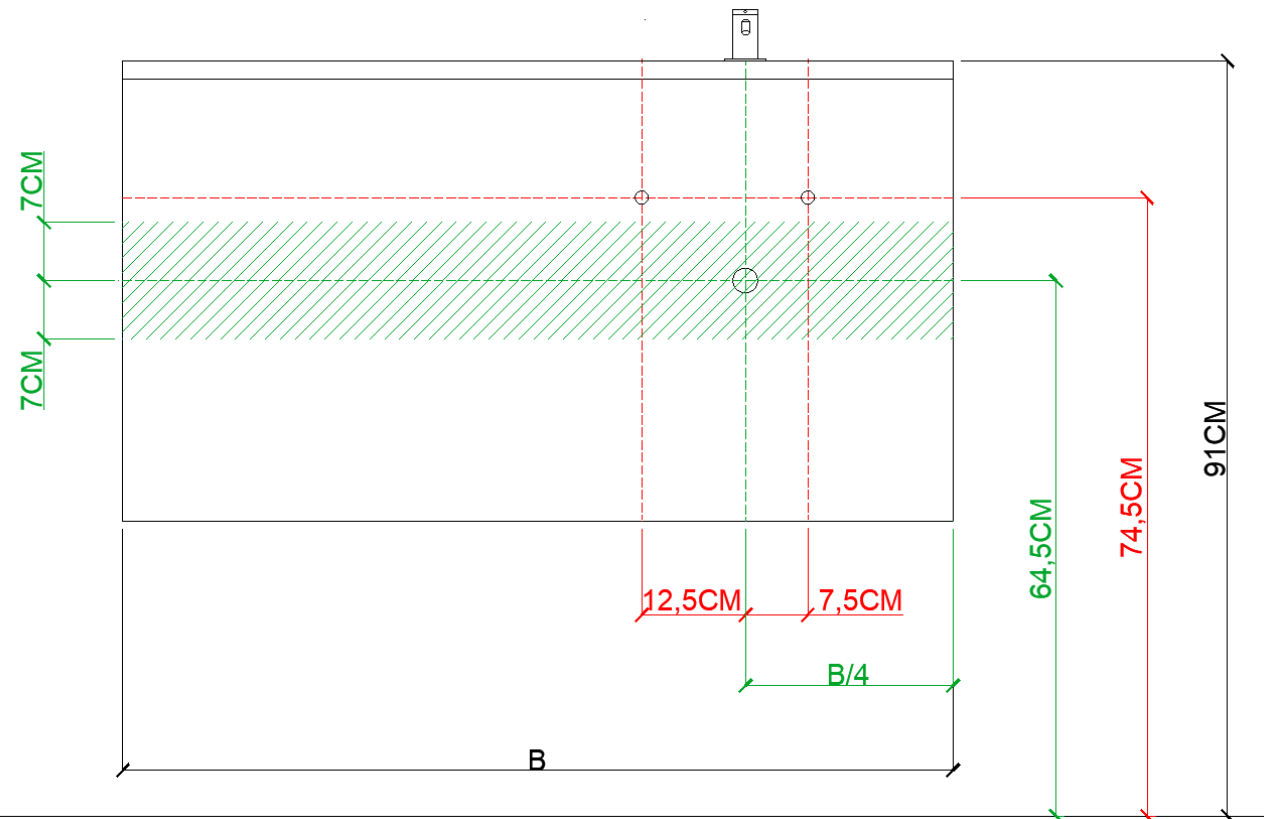

OPMERKINGEN / REMARQUES: YV@DETREMMERIE.BE

WASKOM LINKS / VASQUE À GAUCHE

AH onderbouwkasten met 3 lades = 91 cm + dikte wastafel /  
AH sous-meubles avec 3 tiroirs = 91 cm + épaisseur de la table-vasque

= tolerantiezone afvoer /  
zone de tolérance de l'écoulement

BEPALEN POSITIE MUURKRANEN = ZIE TECHNISCHE FICHE WASTAFEL /  
DÉTERMINER LA POSITION DES ROBINETS MURALS = VOIR FICHE TECHNIQUE DE TABLE-VASQUE !!!

AANSLUITSCHEMA  
SCHÉMA DE RACCORDEMENT

DETREMMERIE  
BATHROOM FURNITURE

OPMERKINGEN / REMARQUES: YV@DETREMMERIE.BE

WASKOM RECHTS / VASQUE À DROITE

⚠ AH onderbouwkasten met 3 lades = 91 cm + dikte wastafel /  
AH sous-meubles avec 3 tiroirs = 91 cm + épaisseur de la table-vasque

AANSLUITSCHEMA  
SCHÉMA DE RACCORDEMENT

DETREMMERIE  
BATHROOM FURNITURE

OPMERKINGEN / REMARQUES: YV@DETREMMERIE.BE

DUBBELE WASKOM / DOUBLE VASQUE

AH onderbouwkasten met 3 lades = 91 cm + dikte wastafel /  
AH sous-meubles avec 3 tiroirs = 91 cm + épaisseur de la table-vasque