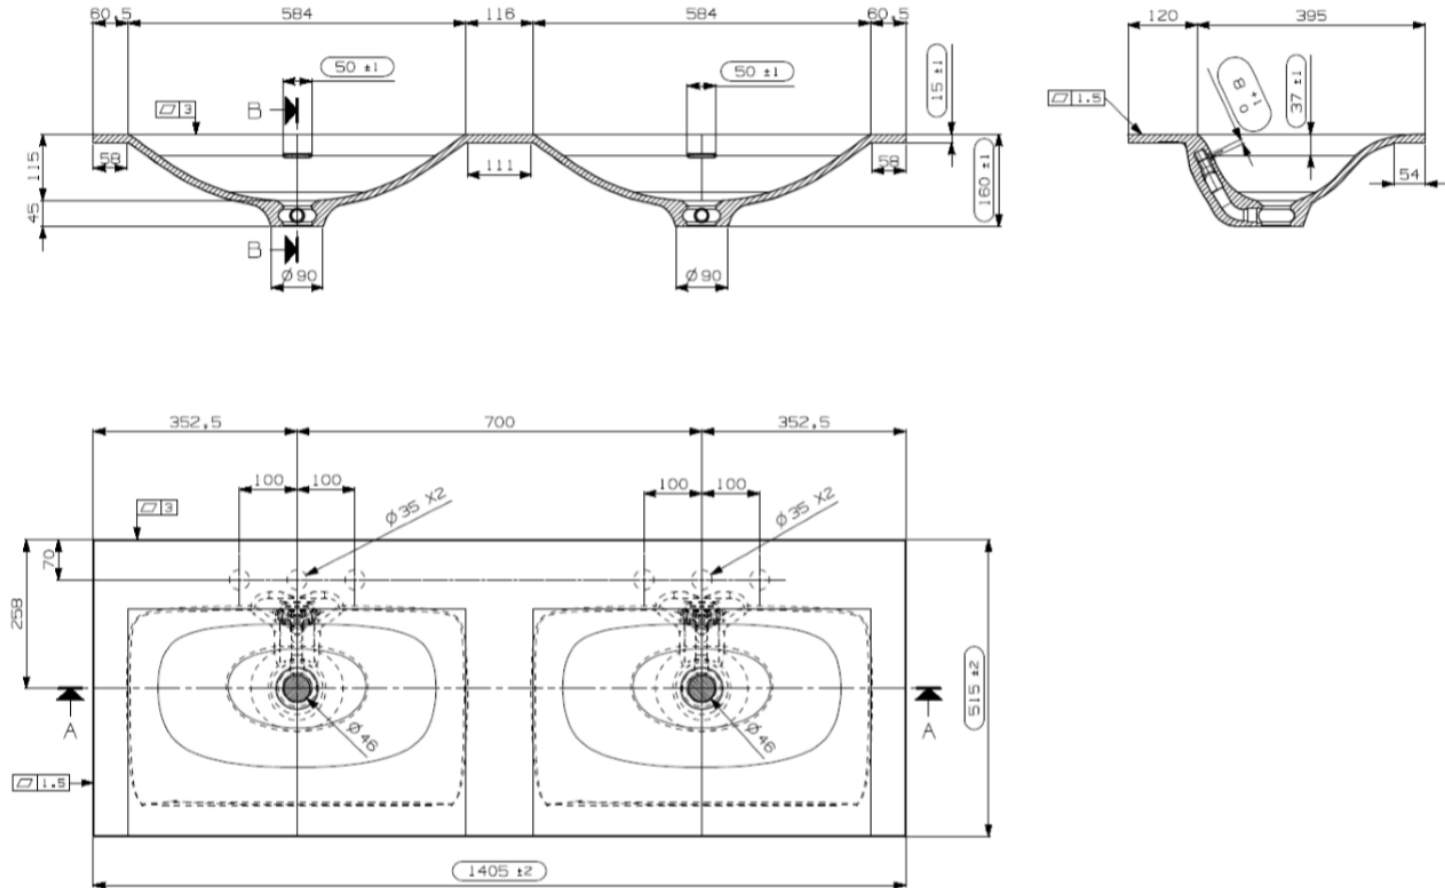

TECHNISCHE FICHE
FICHE TECHNIQUE

140
140,5 x 51,5

DETREMMERIE

BATHROOM FURNITURE

OPMERKINGEN / REMARQUES: YV@DETREMMERIE.BE

DUBBELE WASKOM / DOUBLE VASQUE