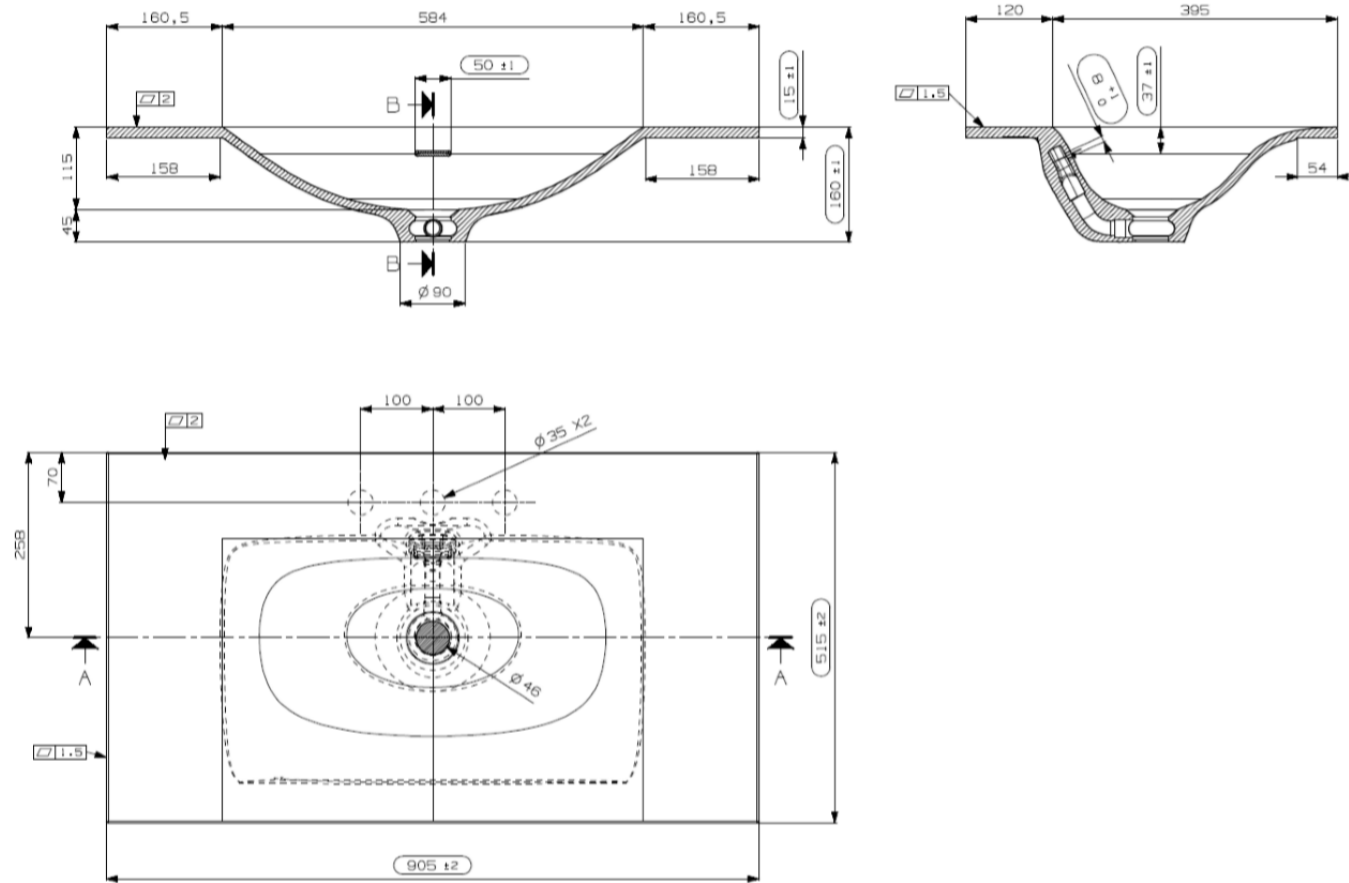

TECHNISCHE FICHE  
FICHE TECHNIQUE

90

90,5 x 51,5

DETREMMERIE

BATHROOM FURNITURE

OPMERKINGEN / REMARQUES: YV@DETREMMERIE.BE

ENKELE WASKOM / SIMPLE VASQUE

TECHNISCHE FICHE  
FICHE TECHNIQUE