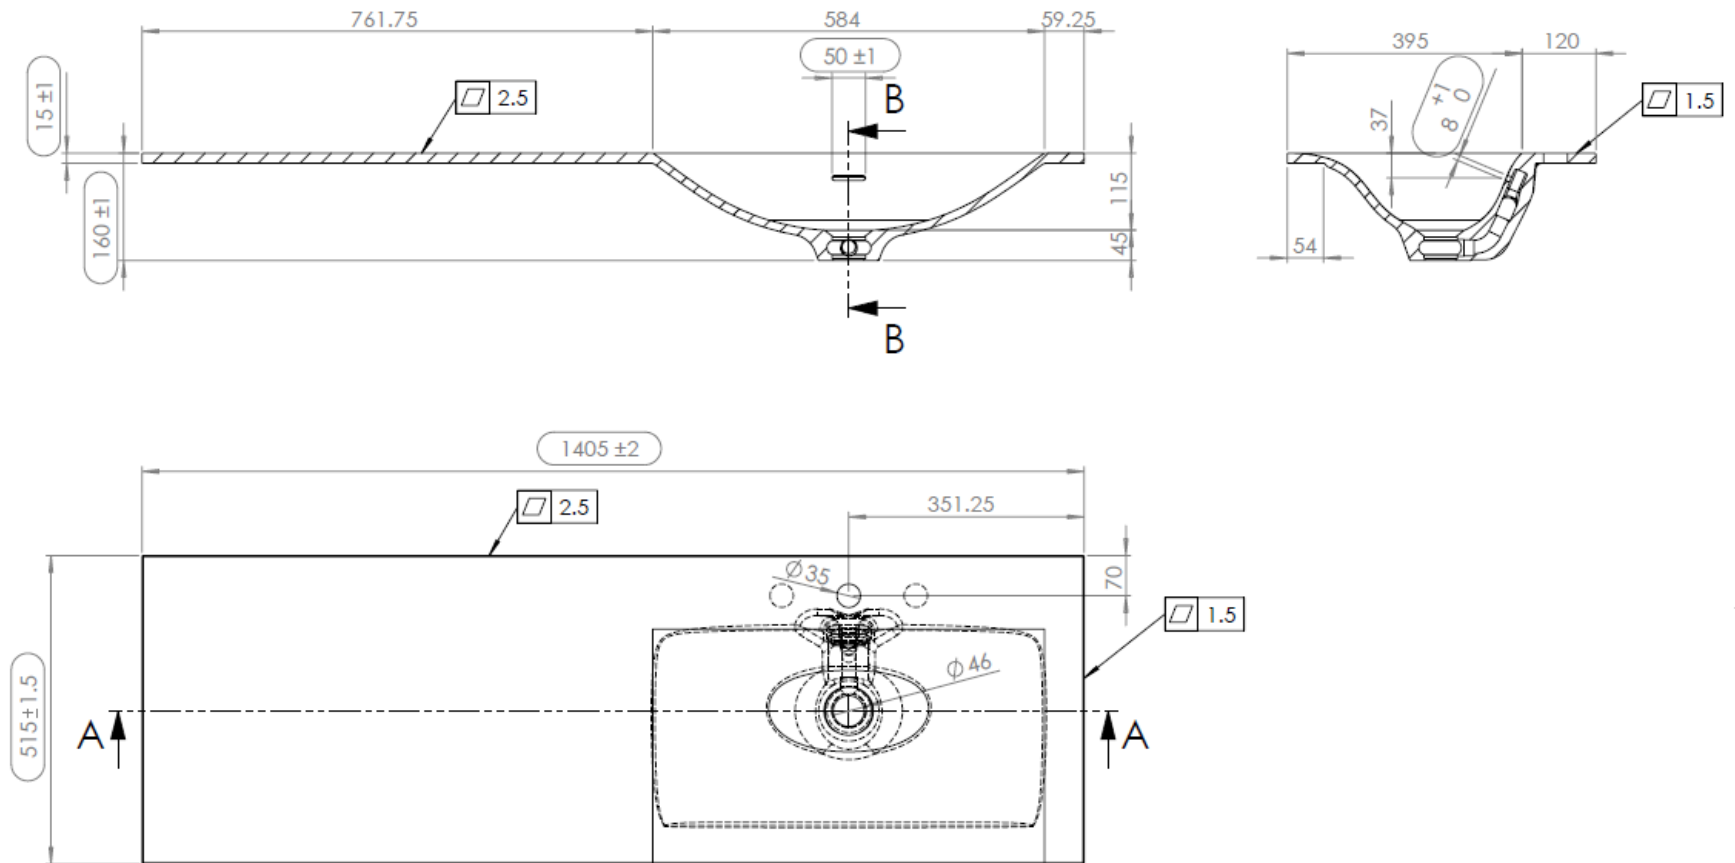

TECHNISCHE FICHE
FICHE TECHNIQUE

140
140,5 x 51,5

DETREMMERIE
BATHROOM FURNITURE

OPMERKINGEN / REMARQUES: YV@DETREMMERIE.BE

WASKOM RECHTS / VASQUE À DROITE