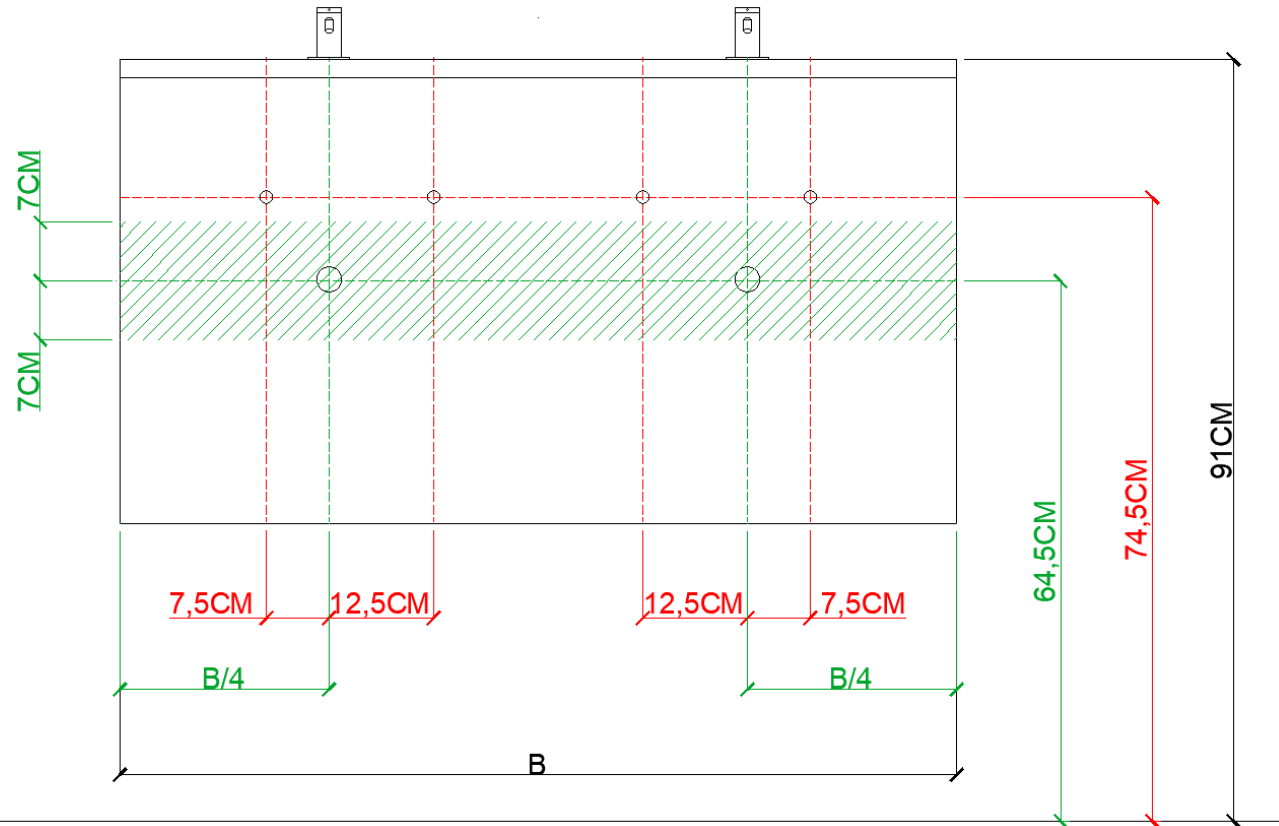

= tolerantiezone afvoer /  
zone de tolérance de l'écoulement

BEPALEN POSITIE MUURKRANEN = ZIE TECHNISCHE FICHE WASTAFEL /  
DÉTERMINER LA POSITION DES ROBINETS MURALS = VOIR FICHE TECHNIQUE DE TABLE-VASQUE !!!

AANSLUITSCHEMA  
SCHÉMA DE RACCORDEMENT

DETREMMERIE  
BATHROOM FURNITURE

OPMERKINGEN / REMARQUES: YV@DETREMMERIE.BE

WASKOM RECHTS / VASQUE À DROITE

⚠ AH onderbouwkasten met 3 lades = 91 cm + dikte wastafel /  
AH sous-meubles avec 3 tiroirs = 91 cm + épaisseur de la table-vasque

▨ = tolerantiezone afvoer /  
zone de tolérance de l'écoulement

BEPALEN POSITIE MUURKRANEN = ZIE TECHNISCHE FICHE WASTAFEL /  
DÉTERMINER LA POSITION DES ROBINETS MURALS = VOIR FICHE TECHNIQUE DE TABLE-VASQUE !!!

AANSLUITSCHEMA  
SCHÉMA DE RACCORDEMENT

DETREMMERIE  
BATHROOM FURNITURE

OPMERKINGEN / REMARQUES: YV@DETREMMERIE.BE

DUBBELE WASKOM / DOUBLE VASQUE

AH onderbouwkasten met 3 lades = 91 cm + dikte wastafel /  
AH sous-meubles avec 3 tiroirs = 91 cm + épaisseur de la table-vasque