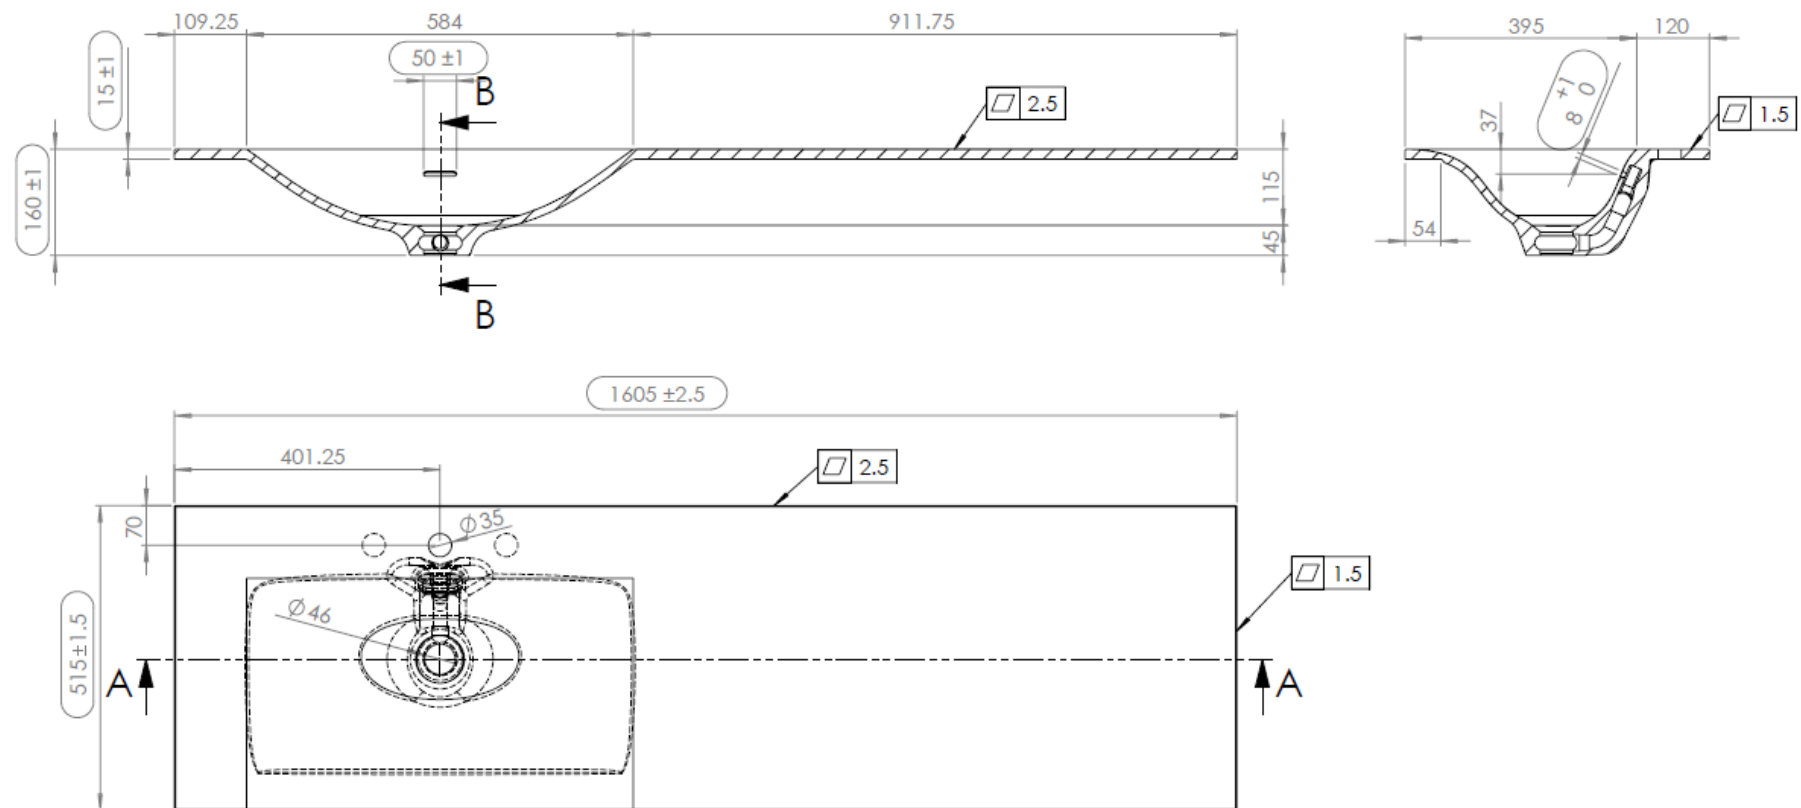

## DUBBELE WASKOM / DOUBLE VASQUE

TECHNISCHE FICHE  
FICHE TECHNIQUE

160

160,5 x 51,5

DETREMMERIE

BATHROOM FURNITURE

OPMERKINGEN / REMARQUES: YV@DETREMMERIE.BE

WASKOM LINKS / VASQUE À GAUCHE