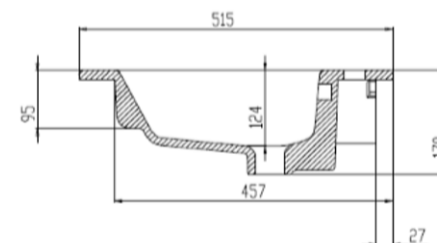

ENKELE WASKOM / SIMPLE VASQUE

TECHNISCHE FICHE  
FICHE TECHNIQUE

90

91 x 51,5

DETREMMERIE

BATHROOM FURNITURE

OPMERKINGEN / REMARQUES: YV@DETREMMERIE.BE

ENKELE WASKOM / SIMPLE VASQUE