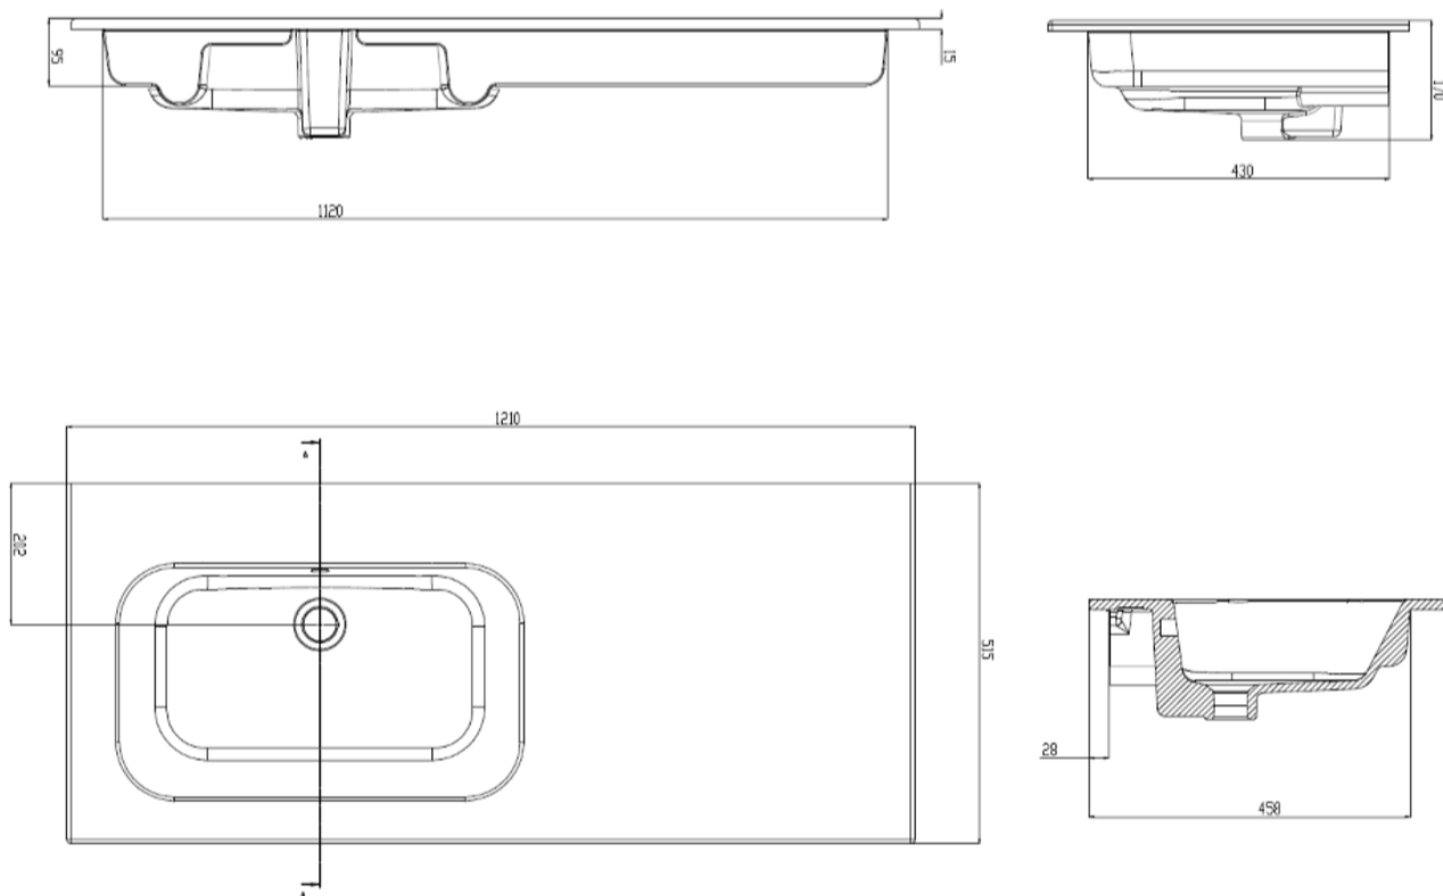

120

121 x 51,5

DETREMMERIE

BATHROOM FURNITURE

OPMERKINGEN / REMARQUES: YV@DETREMMERIE.BE

WASKOM LINKS / VASQUE À GAUCHE

TECHNISCHE FICHE  
FICHE TECHNIQUE

120