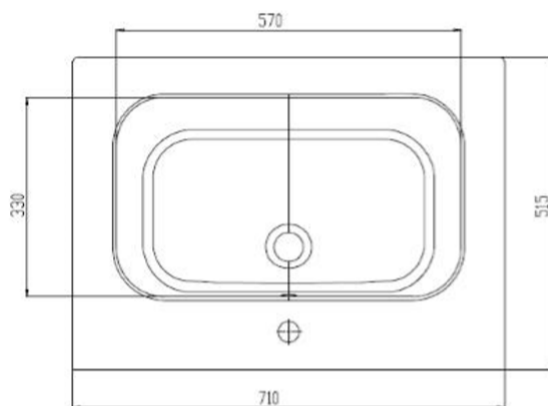

# DETREMMERIE

BATHROOM FURNITURE

OPMERKINGEN / REMARQUES: YV@DETREMMERIE.BE

TECHNISCHE FICHE  
FICHE TECHNIQUE

70

71 x 51,5

DETREMMERIE

BATHROOM FURNITURE

OPMERKINGEN / REMARQUES: YV@DETREMMERIE.BE

ENKELE WASKOM / SIMPLE VASQUE

TECHNISCHE FICHE  
FICHE TECHNIQUE

80

81 x 51,5

DETREMMERIE

BATHROOM FURNITURE

OPMERKINGEN / REMARQUES: YV@DETREMMERIE.BE

ENKELE WASKOM / SIMPLE VASQUE

TECHNISCHE FICHE  
FICHE TECHNIQUE

90

91 x 51,5

DETREMMERIE

BATHROOM FURNITURE

OPMERKINGEN / REMARQUES: YV@DETREMMERIE.BE

ENKELE WASKOM / SIMPLE VASQUE

121 x 51,5

DETREMMERIE

BATHROOM FURNITURE

OPMERKINGEN / REMARQUES: YV@DETREMMERIE.BE

WASKOM RECHTS / VASQUE À DROITE

TECHNISCHE FICHE  
FICHE TECHNIQUE

120

121 x 51,5