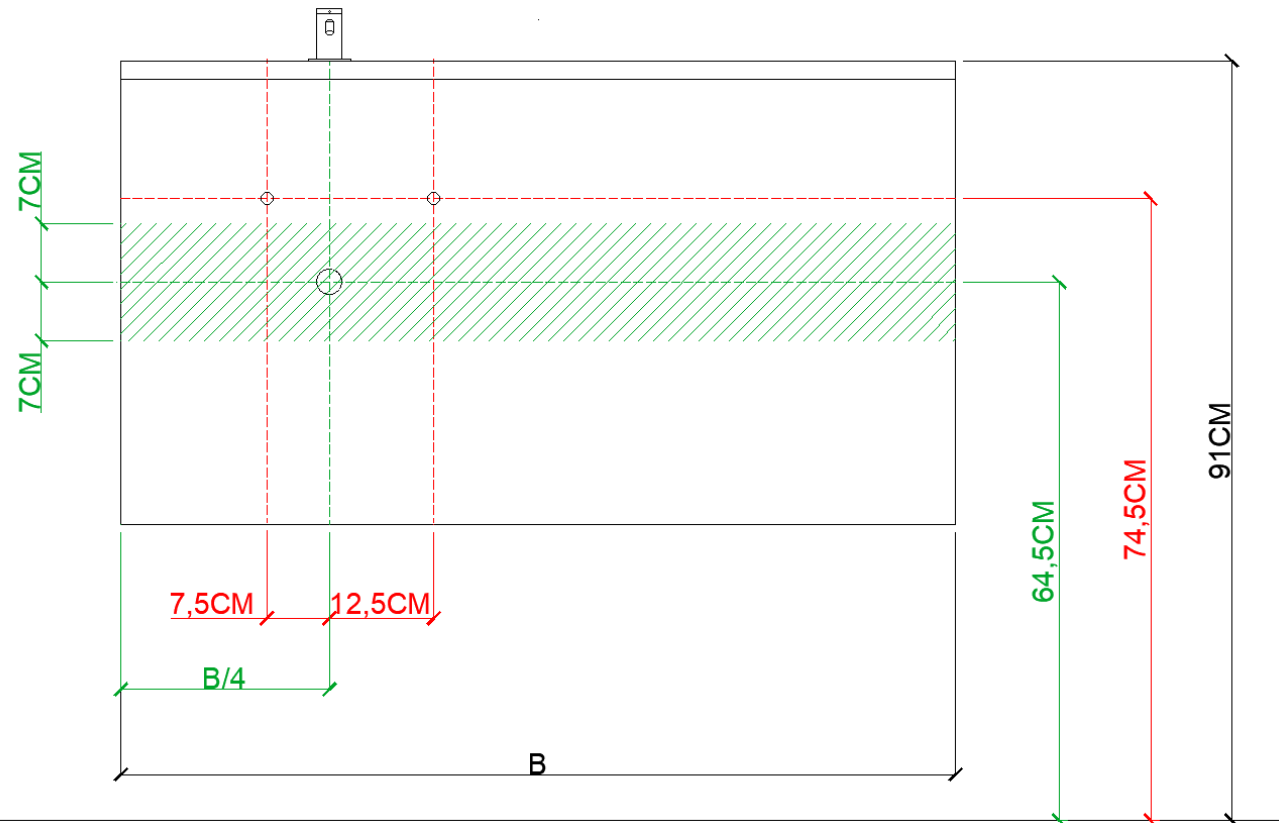

ENKELE WASKOM / SIMPLE VASQUE

AH onderbouwkasten met 3 lades = 91 cm + dikte wastafel /  
AH sous-meubles avec 3 tiroirs = 91 cm + épaisseur de la table-vasque

= tolerantiezone afvoer /  
zone de tolérance de l'écoulement

**BEPALEN POSITIE MUURKRANEN = ZIE TECHNISCHE FICHE WASTAFEL /**  
**DÉTERMINER LA POSITION DES ROBINETS MURALS = VOIR FICHE TECHNIQUE DE TABLE-VASQUE !!!**

AANSLUITSCHEMA  
SCHÉMA DE RACCORDEMENT

DETREMMERIE  
BATHROOM FURNITURE

OPMERKINGEN / REMARQUES: YV@DETREMMERIE.BE

WASKOM LINKS / VASQUE À GAUCHE

AH onderbouwkasten met 3 lades = 91 cm + dikte wastafel /  
AH sous-meubles avec 3 tiroirs = 91 cm + épaisseur de la table-vasque

AANSLUITSCHEMA  
SCHÉMA DE RACCORDEMENT

DETREMMERIE  
BATHROOM FURNITURE

OPMERKINGEN / REMARQUES: YV@DETREMMERIE.BE

DUBBELE WASKOM / DOUBLE VASQUE

AH onderbouwkasten met 3 lades = 91 cm + dikte wastafel /  
AH sous-meubles avec 3 tiroirs = 91 cm + épaisseur de la table-vasque