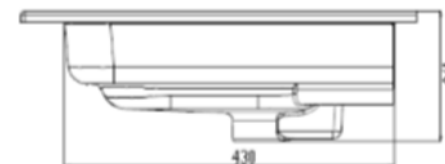

TECHNISCHE FICHE
FICHE TECHNIQUE

120

121 x 51,5

DETREMMERIE

BATHROOM FURNITURE

OPMERKINGEN / REMARQUES: YV@DETREMMERIE.BE

WASKOM RECHTS / VASQUE À DROITE