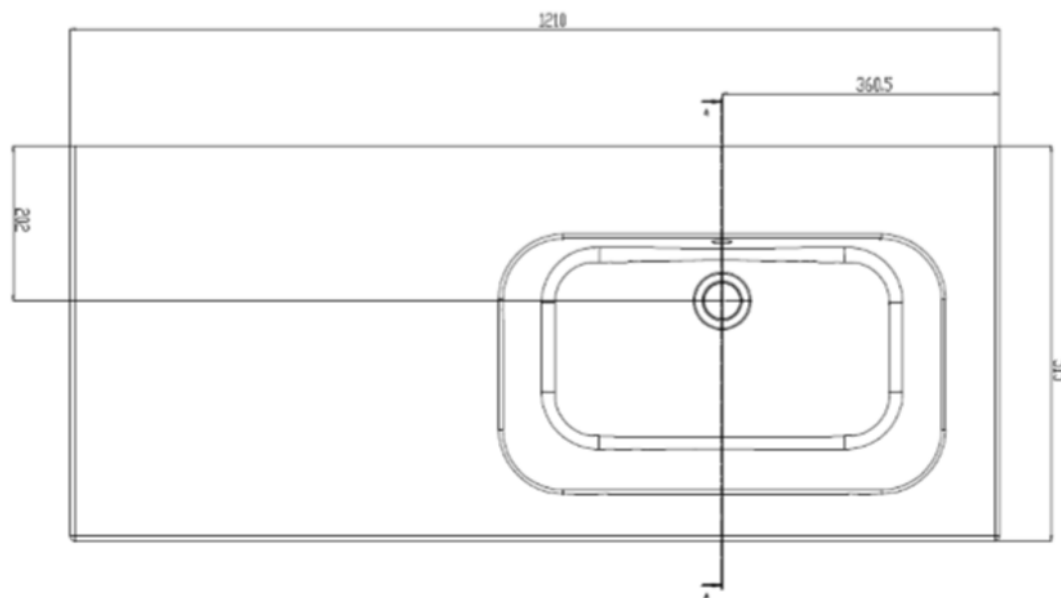

120

121 x 51,5

DETREMMERIE

BATHROOM FURNITURE

OPMERKINGEN / REMARQUES: YV@DETREMMERIE.BE

WASKOM LINKS / VASQUE À GAUCHE

TECHNISCHE FICHE  
FICHE TECHNIQUE

120

121 x 51,5

DETREMMERIE

BATHROOM FURNITURE

OPMERKINGEN / REMARQUES: YV@DETREMMERIE.BE

WASKOM RECHTS / VASQUE À DROITE

TECHNISCHE FICHE  
FICHE TECHNIQUE

120

121 x 51,5