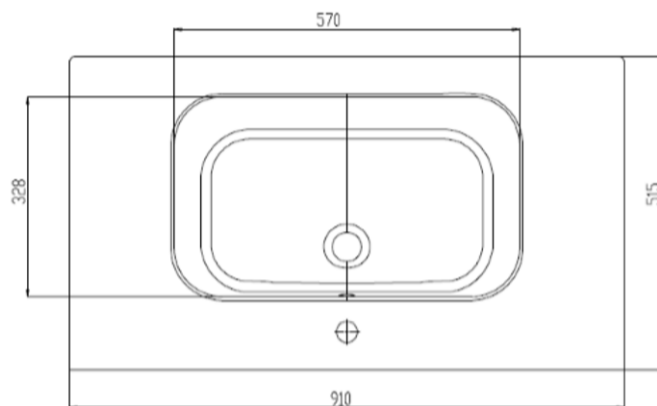

ENKELE WASKOM / SIMPLE VASQUE

TECHNISCHE FICHE  
FICHE TECHNIQUE

90

91 x 51,5

DETREMMERIE

BATHROOM FURNITURE

OPMERKINGEN / REMARQUES: YV@DETREMMERIE.BE

ENKELE WASKOM / SIMPLE VASQUE

120

121 x 51,5

DETREMMERIE

BATHROOM FURNITURE

OPMERKINGEN / REMARQUES: YV@DETREMMERIE.BE

WASKOM LINKS / VASQUE À GAUCHE

TECHNISCHE FICHE  
FICHE TECHNIQUE

120