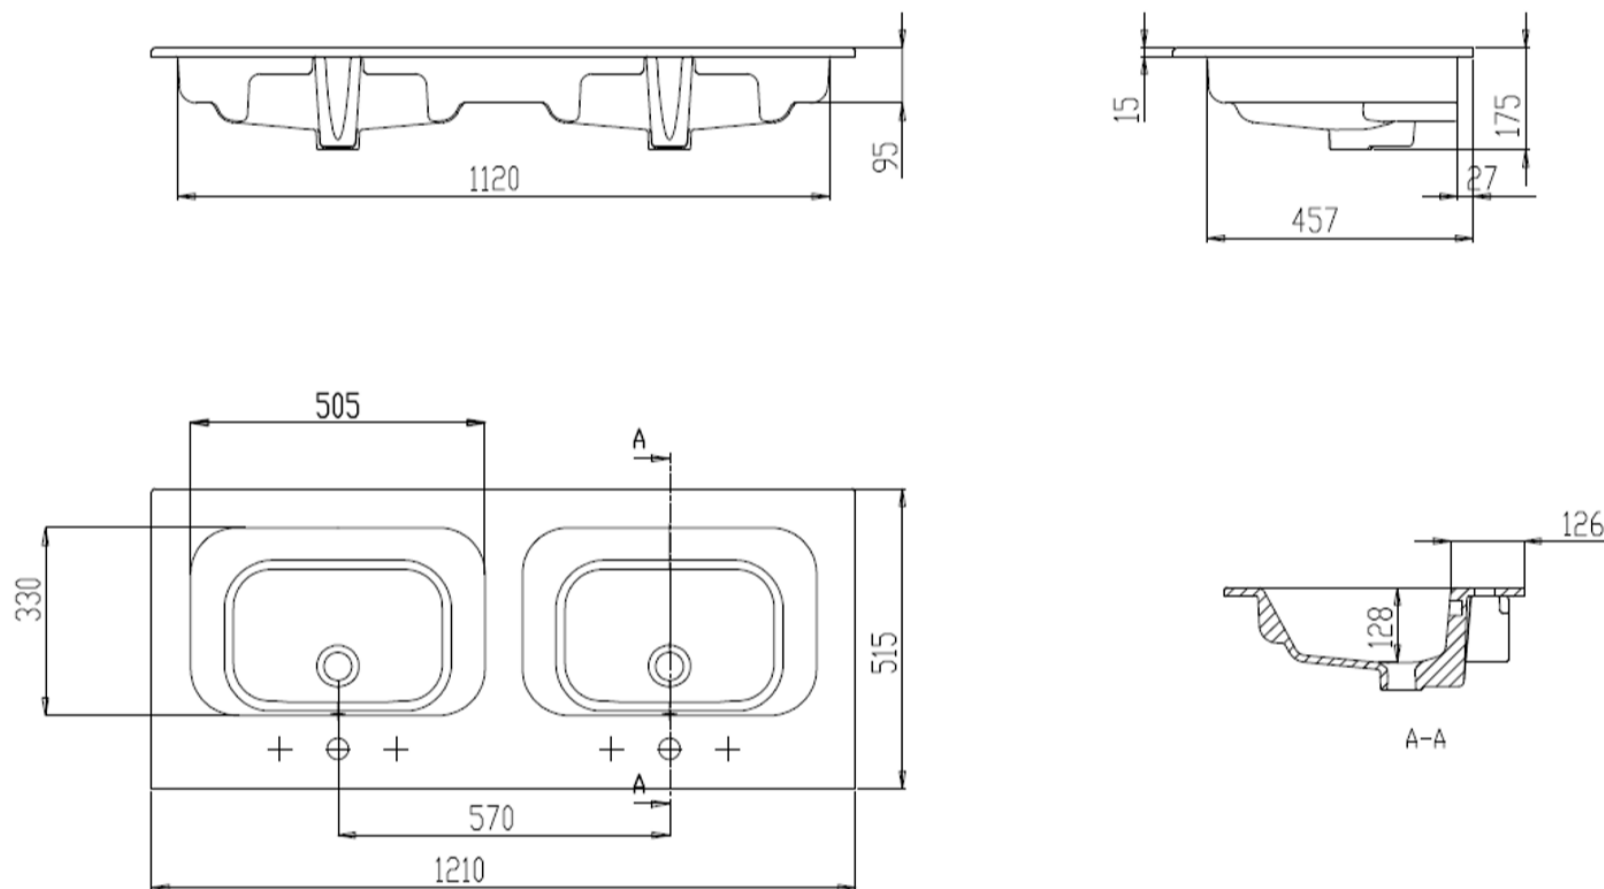

TECHNISCHE FICHE
FICHE TECHNIQUE

120

121 x 51,5

DETREMMERIE

BATHROOM FURNITURE

OPMERKINGEN / REMARQUES: YV@DETREMMERIE.BE

DUBBELE WASKOM / DOUBLE VASQUE