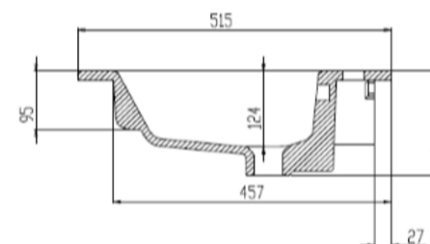

ENKELE WASKOM / SIMPLE VASQUE

TECHNISCHE FICHE  
FICHE TECHNIQUE

90

91 x 51,5

DETREMMERIE

BATHROOM FURNITURE

OPMERKINGEN / REMARQUES: YV@DETREMMERIE.BE

ENKELE WASKOM / SIMPLE VASQUE