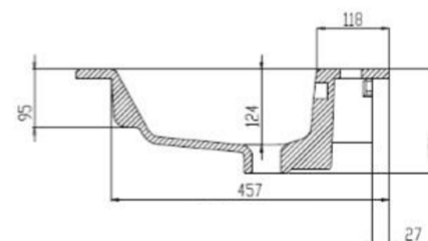

TECHNISCHE FICHE
FICHE TECHNIQUE

70

71 x 51,5

DETREMMERIE

BATHROOM FURNITURE

OPMERKINGEN / REMARQUES: YV@DETREMMERIE.BE

ENKELE WASKOM / SIMPLE VASQUE