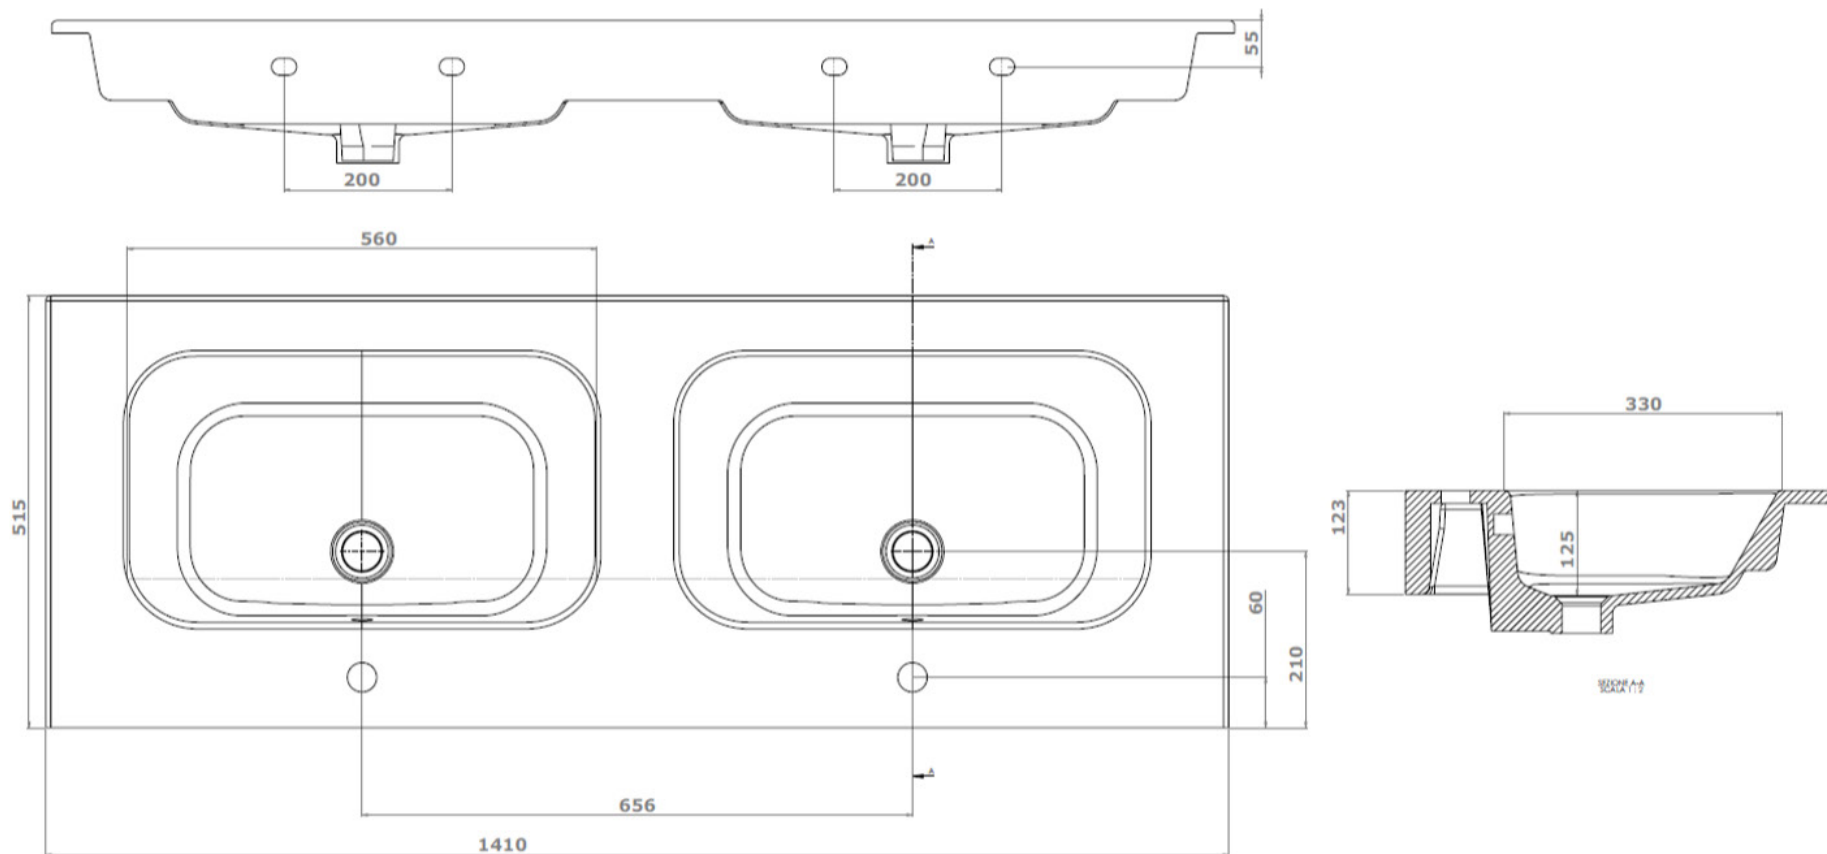

TECHNISCHE FICHE
FICHE TECHNIQUE

140

141 x 51,5

DETREMMERIE

BATHROOM FURNITURE

OPMERKINGEN / REMARQUES: YV@DETREMMERIE.BE

DUBBELE WASKOM / DOUBLE VASQUE