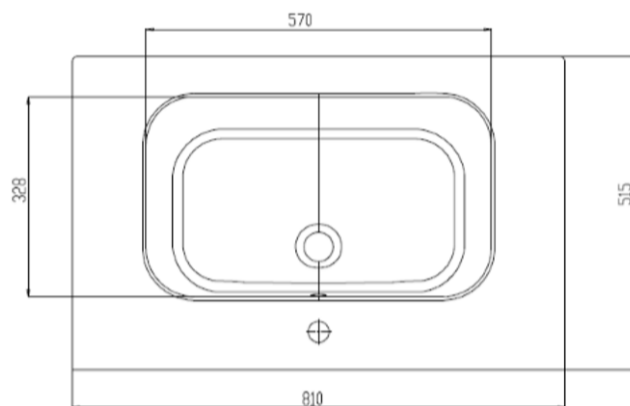

# DETREMMERIE

BATHROOM FURNITURE

OPMERKINGEN / REMARQUES: YV@DETREMMERIE.BE

TECHNISCHE FICHE  
FICHE TECHNIQUE

70

71 x 51,5

DETREMMERIE

BATHROOM FURNITURE

OPMERKINGEN / REMARQUES: YV@DETREMMERIE.BE

ENKELE WASKOM / SIMPLE VASQUE

TECHNISCHE FICHE  
FICHE TECHNIQUE

80

81 x 51,5

DETREMMERIE

BATHROOM FURNITURE

OPMERKINGEN / REMARQUES: YV@DETREMMERIE.BE

ENKELE WASKOM / SIMPLE VASQUE

TECHNISCHE FICHE  
FICHE TECHNIQUE

90

91 x 51,5

DETREMMERIE

BATHROOM FURNITURE

OPMERKINGEN / REMARQUES: YV@DETREMMERIE.BE

ENKELE WASKOM / SIMPLE VASQUE