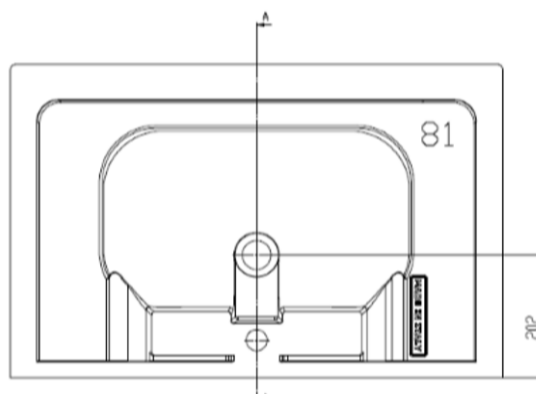

TECHNISCHE FICHE
FICHE TECHNIQUE

80

81 x 51,5

DETREMMERIE

BATHROOM FURNITURE

OPMERKINGEN / REMARQUES: YV@DETREMMERIE.BE

ENKELE WASKOM / SIMPLE VASQUE