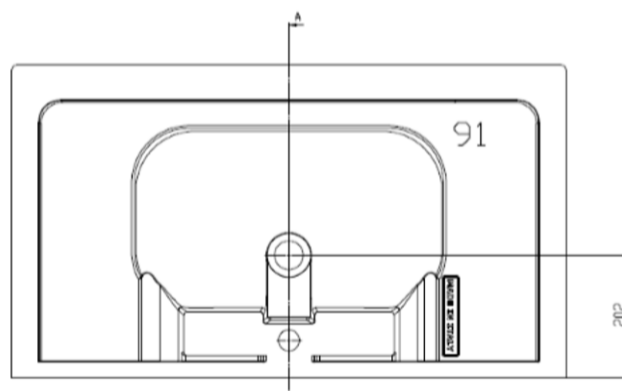

ENKELE WASKOM / SIMPLE VASQUE

TECHNISCHE FICHE  
FICHE TECHNIQUE

90

91 x 51,5

DETREMMERIE

BATHROOM FURNITURE

OPMERKINGEN / REMARQUES: YV@DETREMMERIE.BE

ENKELE WASKOM / SIMPLE VASQUE