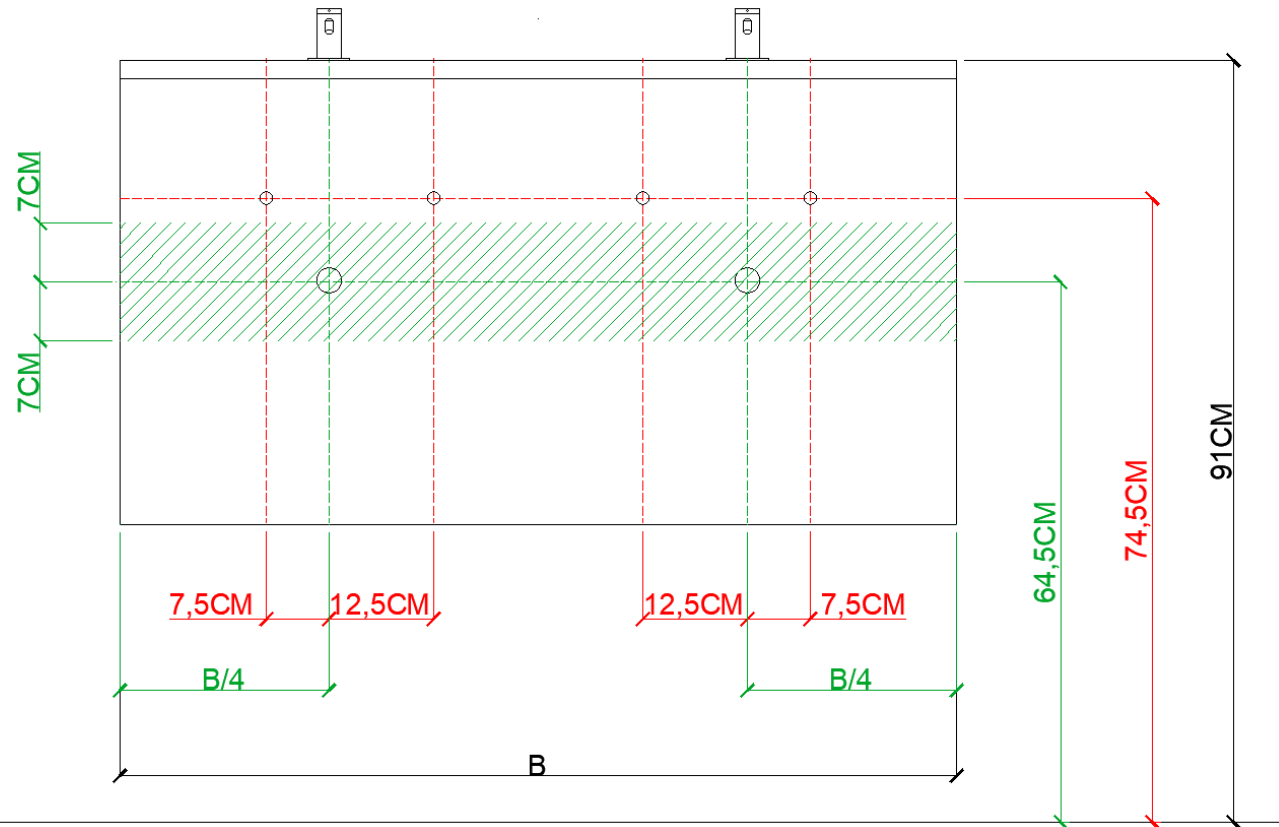

OPMERKINGEN / REMARQUES: YV@DETREMMERIE.BE

WASKOM LINKS / VASQUE À GAUCHE

AH onderbouwkasten met 3 lades = 91 cm + dikte wastafel /  
AH sous-meubles avec 3 tiroirs = 91 cm + épaisseur de la table-vasque

AANSLUITSCHEMA  
SCHÉMA DE RACCORDEMENT

DETREMMERIE  
BATHROOM FURNITURE

OPMERKINGEN / REMARQUES: YV@DETREMMERIE.BE

WASKOM RECHTS / VASQUE À DROITE

AH onderbouwkasten met 3 lades = 91 cm + dikte wastafel /  
AH sous-meubles avec 3 tiroirs = 91 cm + épaisseur de la table-vasque

= tolerantiezone afvoer /  
zone de tolérance de l'écoulement

BEPALLEN POSITIE MUURKRANEN = ZIE TECHNISCHE FICHE WASTAFEL /  
DÉTERMINER LA POSITION DES ROBINETS MURALS = VOIR FICHE TECHNIQUE DE TABLE-VASQUE !!!

AANSLUITSCHEMA  
SCHÉMA DE RACCORDEMENT

DETREMMERIE  
BATHROOM FURNITURE

OPMERKINGEN / REMARQUES: YV@DETREMMERIE.BE

DUBBELE WASKOM / DOUBLE VASQUE

AH onderbouwkasten met 3 lades = 91 cm + dikte wastafel /  
AH sous-meubles avec 3 tiroirs = 91 cm + épaisseur de la table-vasque