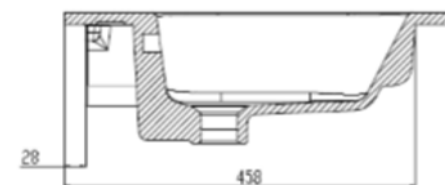

TECHNISCHE FICHE
FICHE TECHNIQUE

120

121 x 51,5

DETREMMERIE

BATHROOM FURNITURE

OPMERKINGEN / REMARQUES: YV@DETREMMERIE.BE

WASKOM RECHTS / VASQUE À DROITE