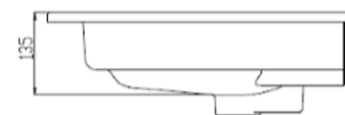

TECHNISCHE FICHE
FICHE TECHNIQUE

80

81 x 51,5

DETREMMERIE

BATHROOM FURNITURE

OPMERKINGEN / REMARQUES: YV@DETREMMERIE.BE

ENKELE WASKOM / SIMPLE VASQUE