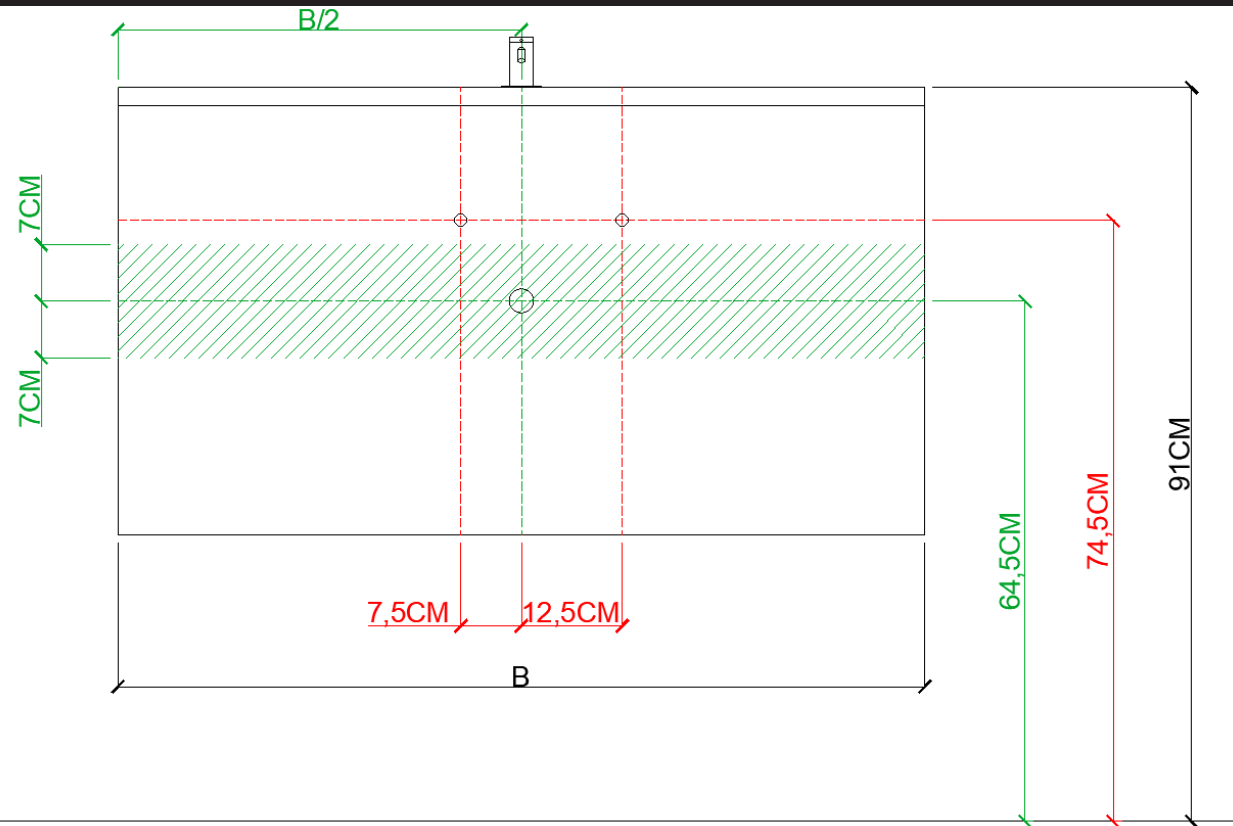

ENKELE WASKOM / SIMPLE VASQUE

AH onderbouwkasten met 3 lades = 91 cm + dikte wastafel /  
AH sous-meubles avec 3 tiroirs = 91 cm + épaisseur de la table-vasque

= tolerantiezone afvoer /  
zone de tolérance de l'écoulement

OPMERKINGEN / REMARQUES: YV@DETREMMERIE.BE

WASKOM LINKS / VASQUE À GAUCHE

AH onderbouwkasten met 3 lades = 91 cm + dikte wastafel /  
AH sous-meubles avec 3 tiroirs = 91 cm + épaisseur de la table-vasque

AANSLUITSCHEMA  
SCHÉMA DE RACCORDEMENT

DETREMMERIE  
BATHROOM FURNITURE

OPMERKINGEN / REMARQUES: YV@DETREMMERIE.BE

WASKOM RECHTS / VASQUE À DROITE

AH onderbouwkasten met 3 lades = 91 cm + dikte wastafel /  
AH sous-meubles avec 3 tiroirs = 91 cm + épaisseur de la table-vasque

AANSLUITSCHEMA  
SCHÉMA DE RACCORDEMENT

DETREMMERIE  
BATHROOM FURNITURE

OPMERKINGEN / REMARQUES: YV@DETREMMERIE.BE

DUBBELE WASKOM / DOUBLE VASQUE

AH onderbouwkasten met 3 lades = 91 cm + dikte wastafel /  
AH sous-meubles avec 3 tiroirs = 91 cm + épaisseur de la table-vasque