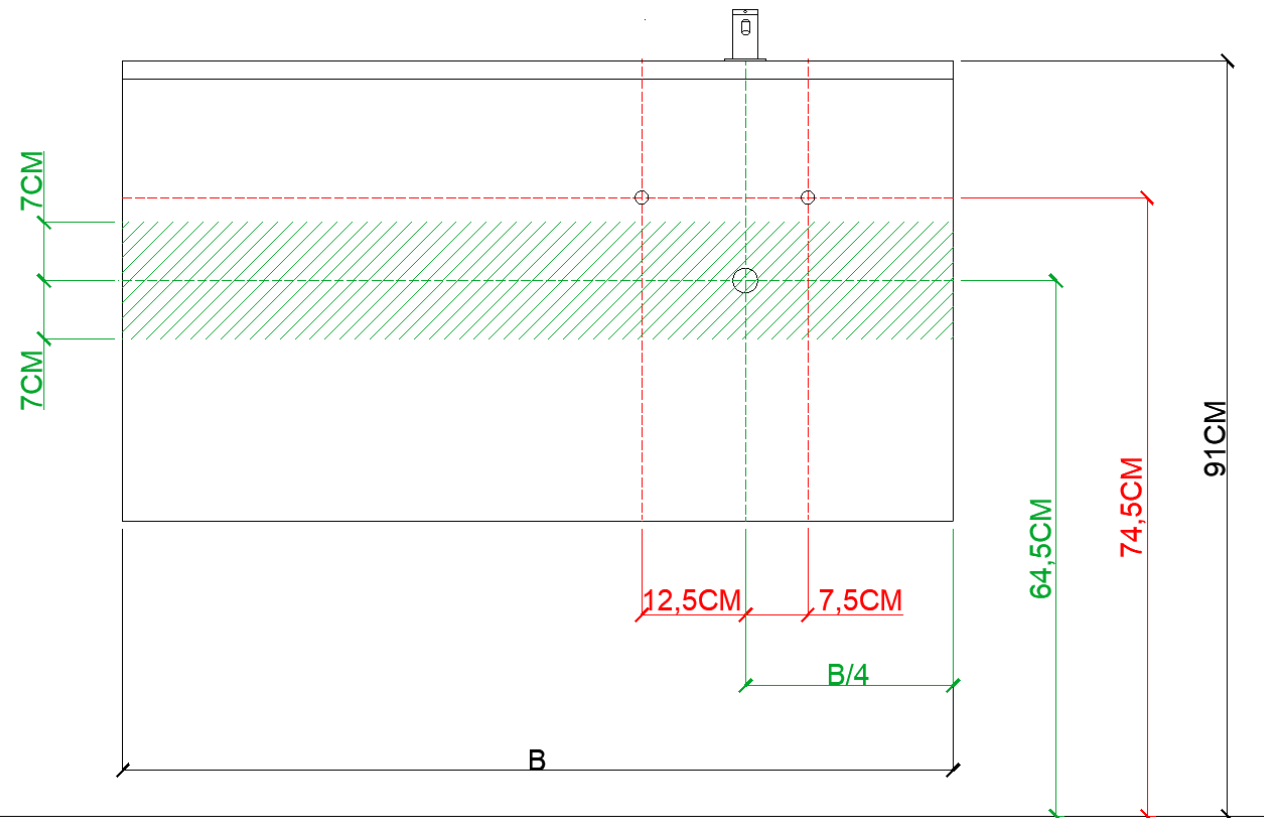

OPMERKINGEN / REMARQUES: YV@DETREMMERIE.BE

WASKOM LINKS / VASQUE À GAUCHE

AH onderbouwkasten met 3 lades = 91 cm + dikte wastafel /  
AH sous-meubles avec 3 tiroirs = 91 cm + épaisseur de la table-vasque

= tolerantiezone afvoer /  
zone de tolérance de l'écoulement

**BEPALEN POSITIE MUURKRANEN = ZIE TECHNISCHE FICHE WASTAFEL /  
DÉTERMINER LA POSITION DES ROBINETS MURALS = VOIR FICHE TECHNIQUE DE TABLE-VASQUE !!!**

AANSLUITSCHEMA  
SCHÉMA DE RACCORDEMENT

DETREMMERIE  
BATHROOM FURNITURE

OPMERKINGEN / REMARQUES: YV@DETREMMERIE.BE

WASKOM RECHTS / VASQUE À DROITE

AH onderbouwkasten met 3 lades = 91 cm + dikte wastafel /  
AH sous-meubles avec 3 tiroirs = 91 cm + épaisseur de la table-vasque

AANSLUITSCHEMA  
SCHÉMA DE RACCORDEMENT

DETREMMERIE  
BATHROOM FURNITURE

OPMERKINGEN / REMARQUES: YV@DETREMMERIE.BE

DUBBELE WASKOM / DOUBLE VASQUE

AH onderbouwkasten met 3 lades = 91 cm + dikte wastafel /  
AH sous-meubles avec 3 tiroirs = 91 cm + épaisseur de la table-vasque