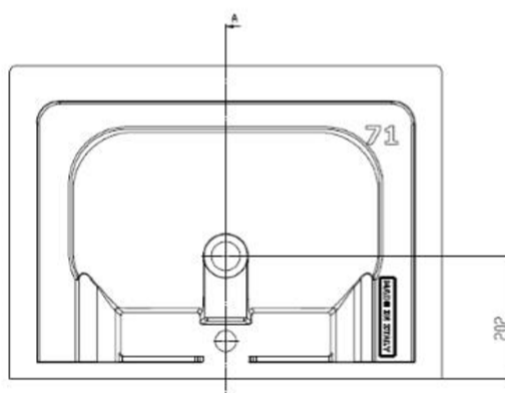

TECHNISCHE FICHE
FICHE TECHNIQUE

70

71 x 51,5

DETREMMERIE

BATHROOM FURNITURE

OPMERKINGEN / REMARQUES: YV@DETREMMERIE.BE

ENKELE WASKOM / SIMPLE VASQUE