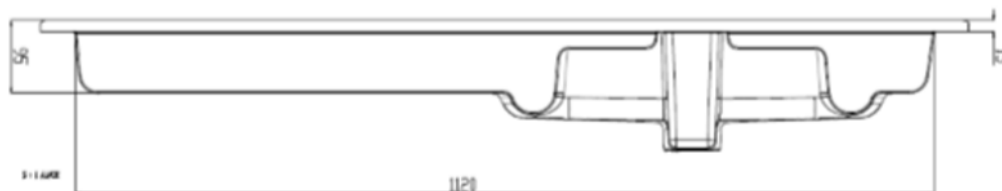

TECHNISCHE FICHE
FICHE TECHNIQUE

120

121 x 51,5

DETREMMERIE

BATHROOM FURNITURE

OPMERKINGEN / REMARQUES: YV@DETREMMERIE.BE

WASKOM RECHTS / VASQUE À DROITE