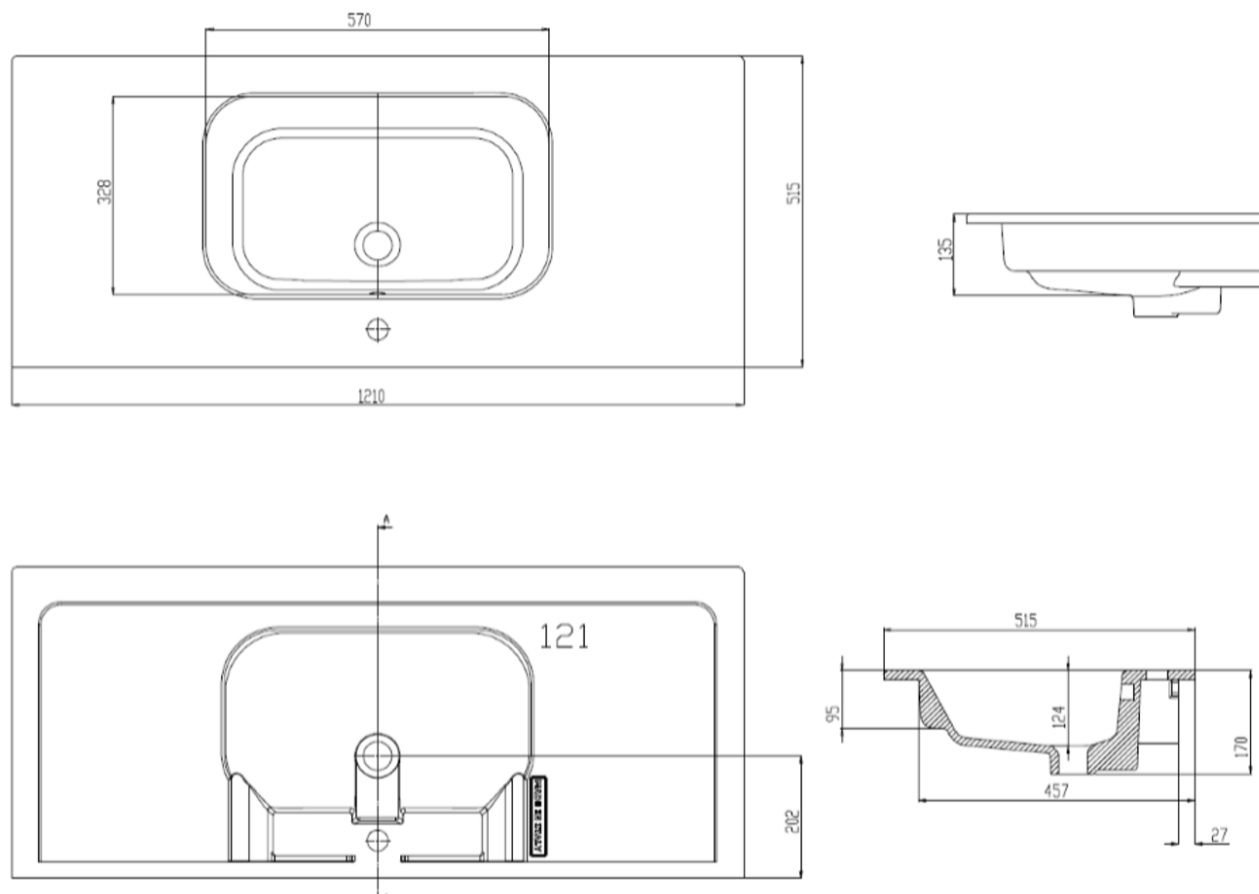

TECHNISCHE FICHE
FICHE TECHNIQUE

120

121 x 51,5

DETREMMERIE

BATHROOM FURNITURE

OPMERKINGEN / REMARQUES: YV@DETREMMERIE.BE

ENKELE WASKOM / SIMPLE VASQUE