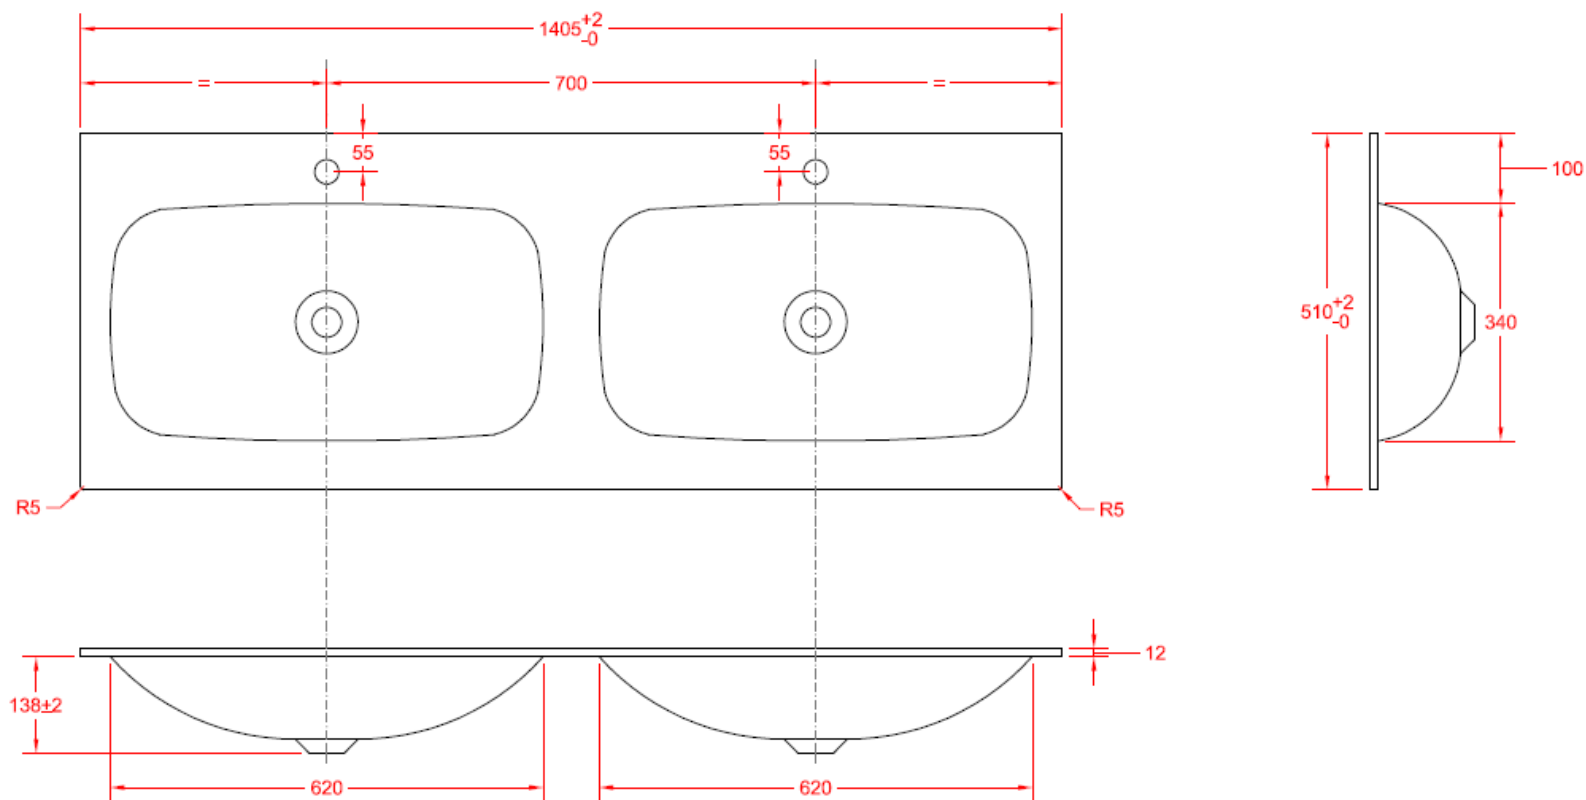

WASKOM RECHTS / VASQUE À DROITE

TECHNISCHE FICHE
FICHE TECHNIQUE

140

140,5 x 51

DETREMMERIE

BATHROOM FURNITURE

OPMERKINGEN / REMARQUES: YV@DETREMMERIE.BE

DUBBELE WASKOM / DOUBLE VASQUE

TECHNISCHE FICHE
FICHE TECHNIQUE

160

160,5 x 51

DETREMMERIE

BATHROOM FURNITURE

OPMERKINGEN / REMARQUES: YV@DETREMMERIE.BE

WASKOM LINKS / VASQUE À GAUCHE

TECHNISCHE FICHE
FICHE TECHNIQUE