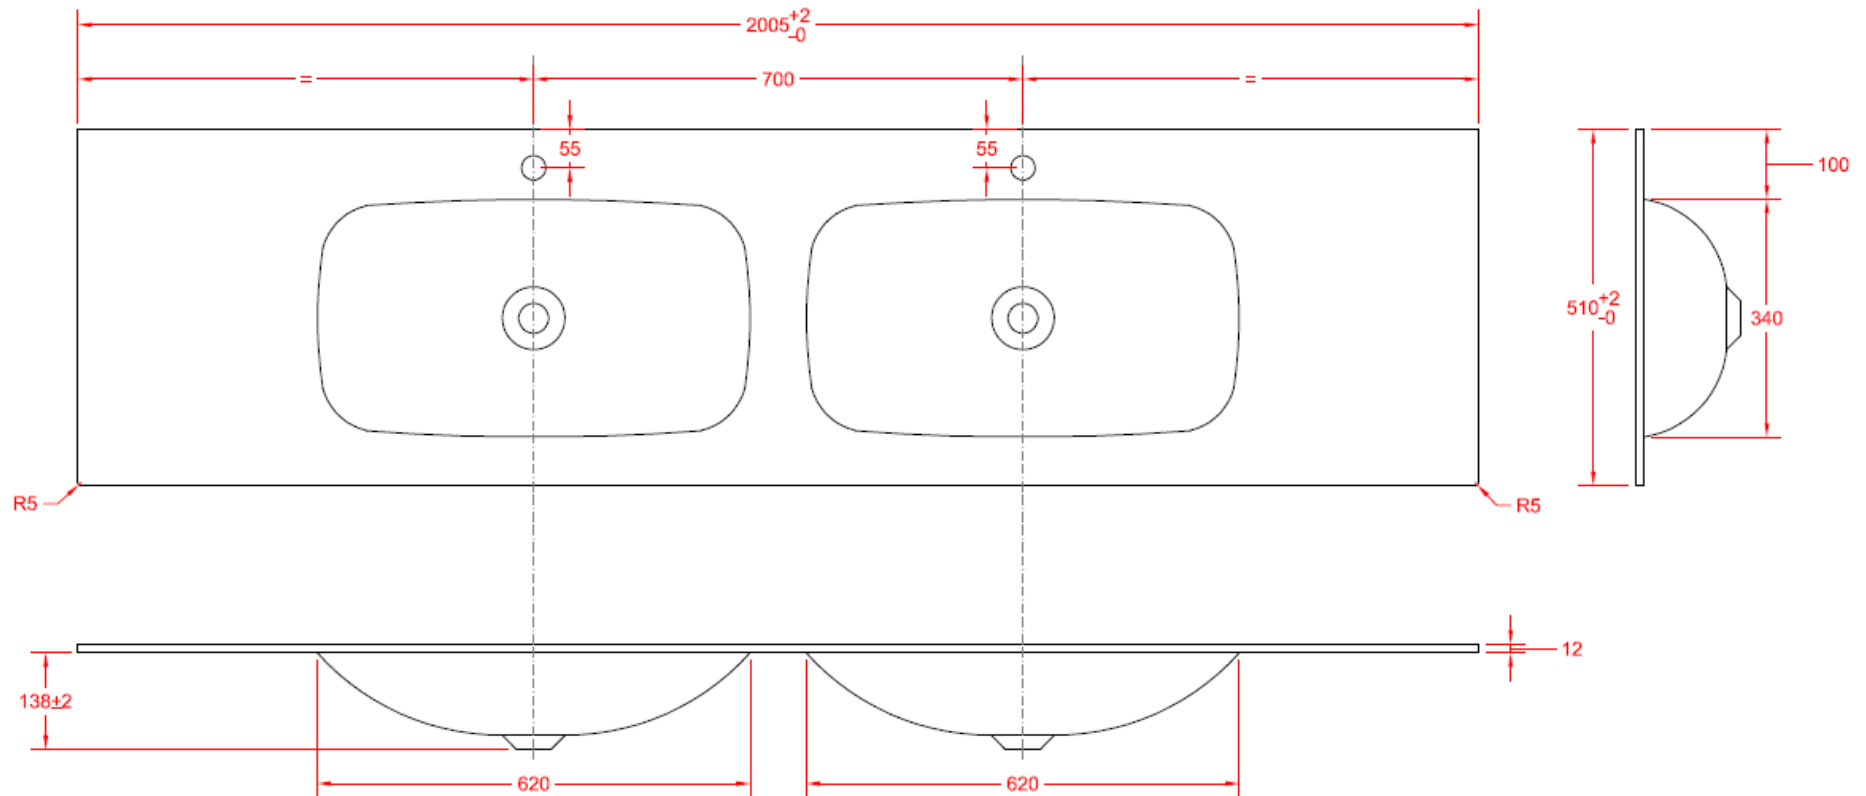

200

200,5 x 51

DETREMMERIE

BATHROOM FURNITURE

OPMERKINGEN / REMARQUES: YV@DETREMMERIE.BE

DUBBELE WASKOM / DOUBLE VASQUE

AANSLUITSCHEMA
SCHÉMA DE RACCORDEMENT

DETREMMERIE
BATHROOM FURNITURE