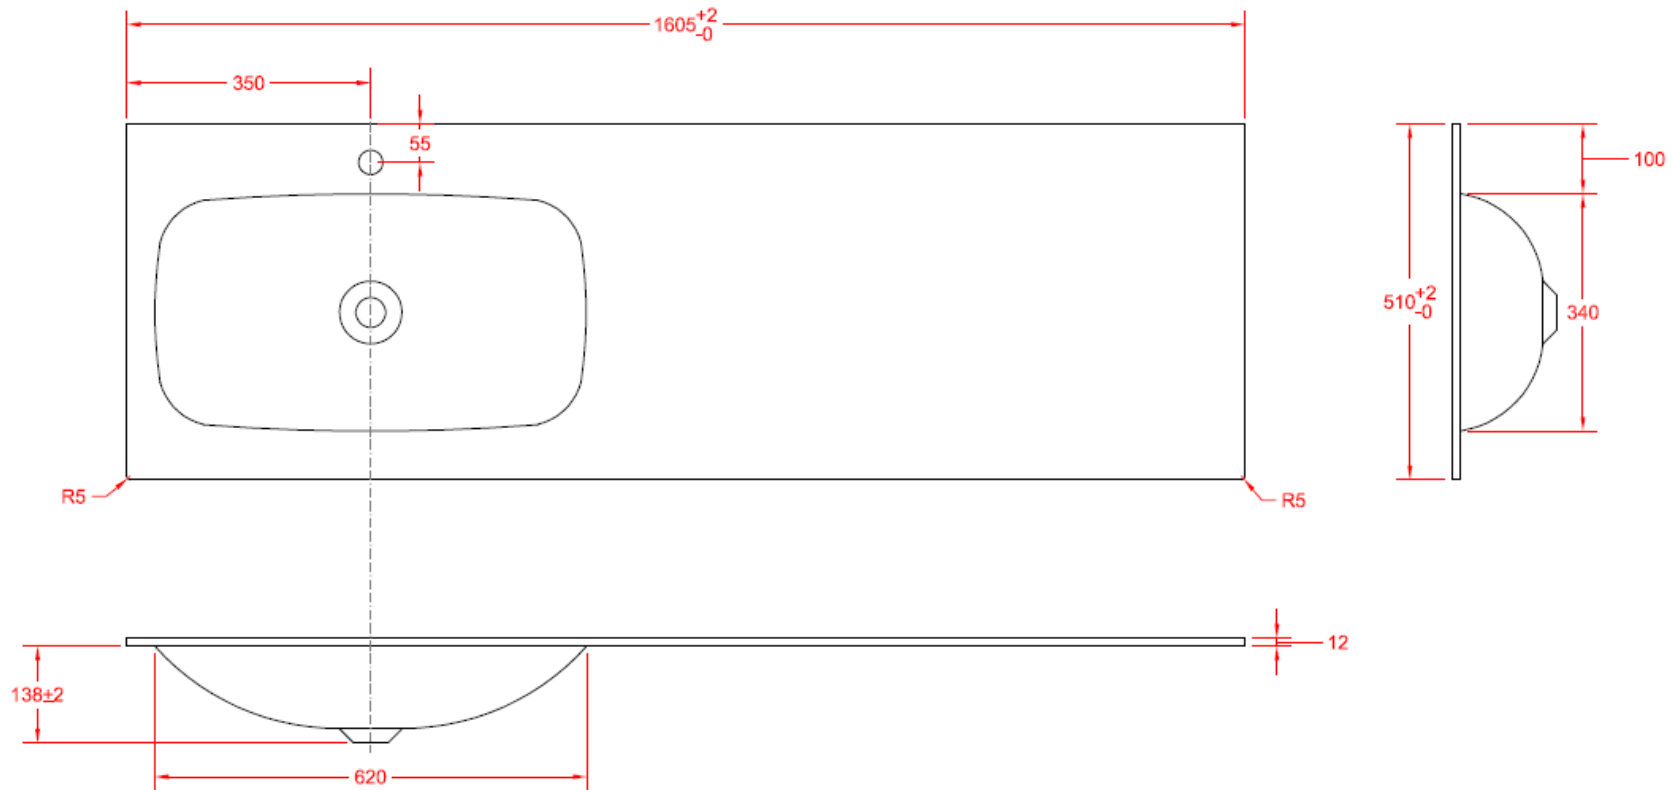

TECHNISCHE FICHE
FICHE TECHNIQUE

160

160,5 x 51

DETREMMERIE

BATHROOM FURNITURE

OPMERKINGEN / REMARQUES: YV@DETREMMERIE.BE

WASKOM LINKS / VASQUE À GAUCHE

TECHNISCHE FICHE
FICHE TECHNIQUE

160

160,5 x 51

DETREMMERIE

BATHROOM FURNITURE

OPMERKINGEN / REMARQUES: YV@DETREMMERIE.BE

WASKOM RECHTS / VASQUE À DROITE

TECHNISCHE FICHE
FICHE TECHNIQUE

160
160,5 x 51