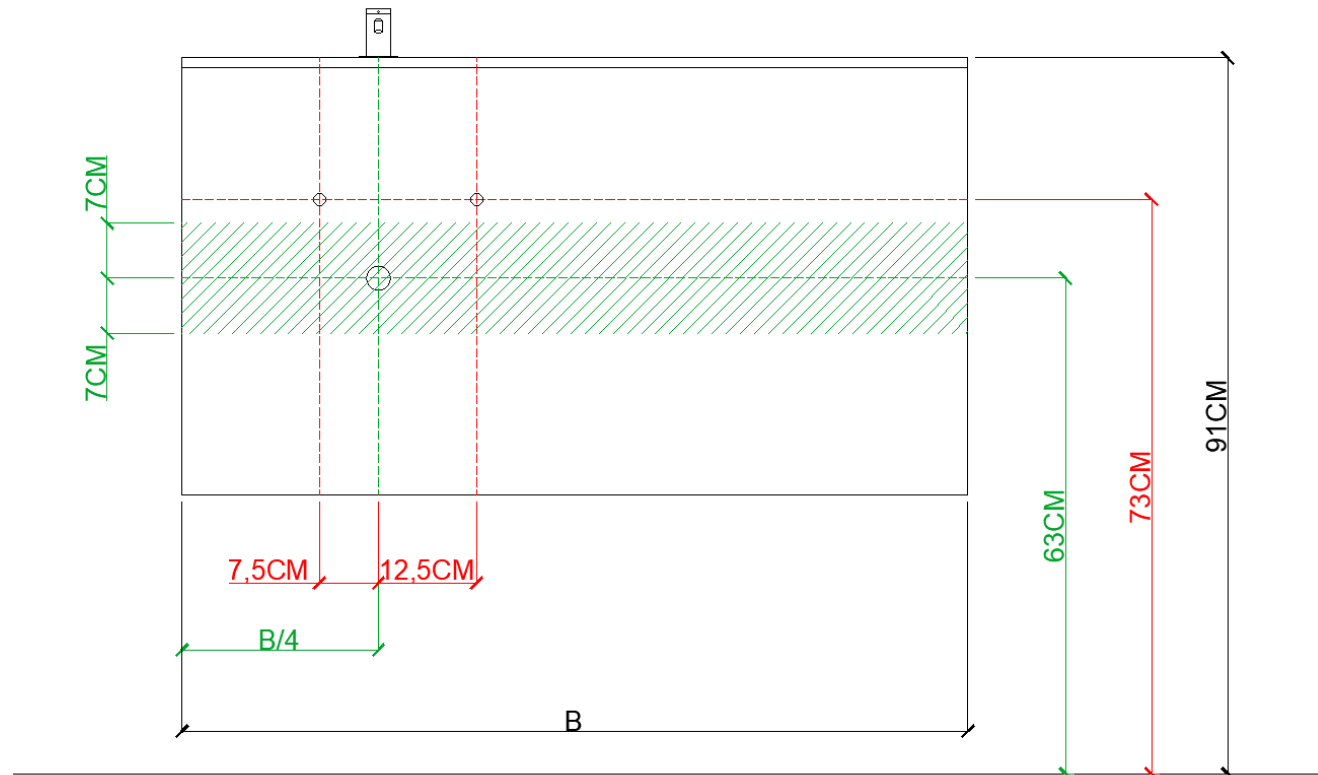

**BEPALEN POSITIE MUURKRANEN = ZIE TECHNISCHE FICHE WASTAFEL /
DÉTERMINER LA POSITION DES ROBINETS MURALS = VOIR FICHE TECHNIQUE DE TABLE-VASQUE !!!**

AANSLUITSCHEMA
SCHÉMA DE RACCORDEMENT

DETREMMERIE
BATHROOM FURNITURE

OPMERKINGEN / REMARQUES: YV@DETREMMERIE.BE

WASKOM LINKS / VASQUE À GAUCHE

AH onderbouwkasten met 3 lades = 91 cm + dikte wastafel /
AH sous-meubles avec 3 tiroirs = 91 cm + épaisseur de la table-vasque

= tolerantiezone afvoer /
zone de tolérance de l'écoulement

OPMERKINGEN / REMARQUES: YV@DETREMMERIE.BE

WASKOM RECHTS / VASQUE À DROITE

AH onderbouwkasten met 3 lades = 91 cm + dikte wastafel /
AH sous-meubles avec 3 tiroirs = 91 cm + épaisseur de la table-vasque

AANSLUITSCHEMA
SCHÉMA DE RACCORDEMENT

DETREMMERIE
BATHROOM FURNITURE

OPMERKINGEN / REMARQUES: YV@DETREMMERIE.BE

DUBBELE WASKOM / DOUBLE VASQUE

AH onderbouwkasten met 3 lades = 91 cm + dikte wastafel /
AH sous-meubles avec 3 tiroirs = 91 cm + épaisseur de la table-vasque