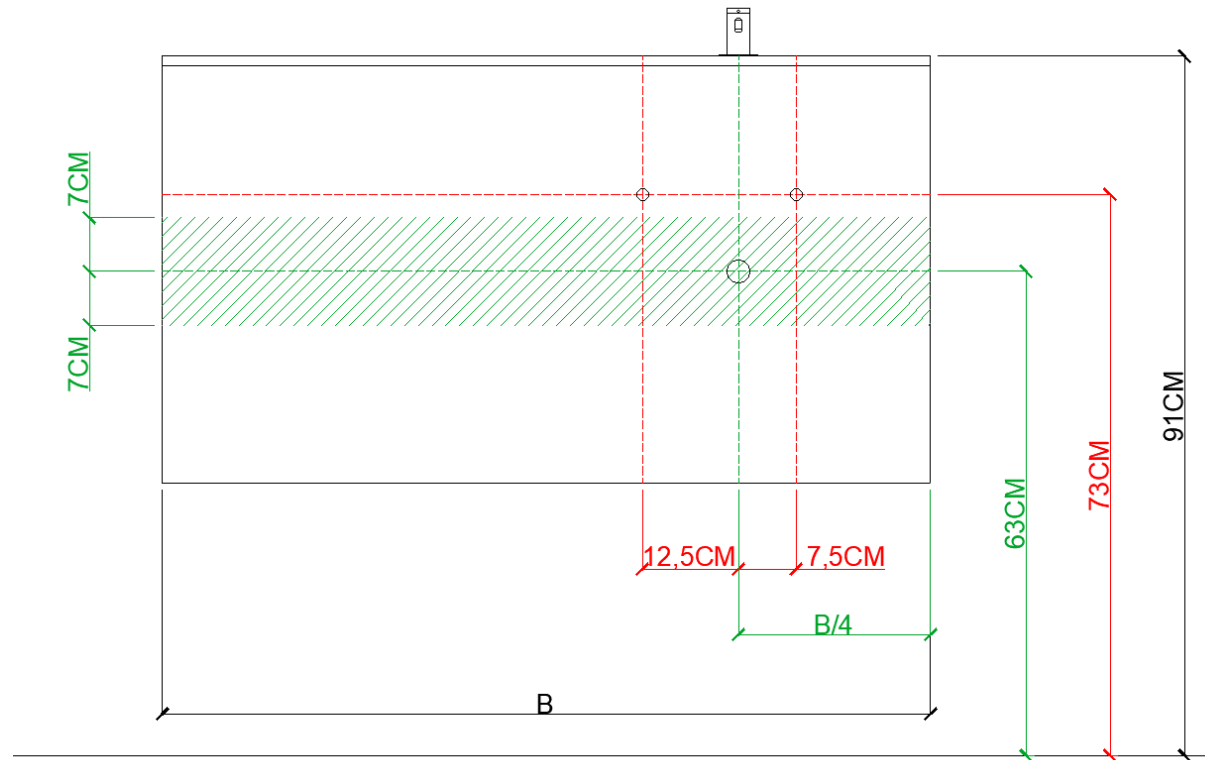

OPMERKINGEN / REMARQUES: YV@DETREMMERIE.BE

WASKOM LINKS / VASQUE À GAUCHE

AH onderbouwkasten met 3 lades = 91 cm + dikte wastafel /
AH sous-meubles avec 3 tiroirs = 91 cm + épaisseur de la table-vasque

= tolerantiezone afvoer /
zone de tolérance de l'écoulement

BEPALEN POSITIE MUURKRANEN = ZIE TECHNISCHE FICHE WASTAFEL /
DÉTERMINER LA POSITION DES ROBINETS MURALS = VOIR FICHE TECHNIQUE DE TABLE-VASQUE !!!

AANSLUITSCHEMA
SCHÉMA DE RACCORDEMENT

DETREMMERIE
BATHROOM FURNITURE

OPMERKINGEN / REMARQUES: YV@DETREMMERIE.BE

WASKOM RECHTS / VASQUE À DROITE

AH onderbouwkasten met 3 lades = 91 cm + dikte wastafel /
AH sous-meubles avec 3 tiroirs = 91 cm + épaisseur de la table-vasque

AANSLUITSCHEMA
SCHÉMA DE RACCORDEMENT

DETREMMERIE
BATHROOM FURNITURE

OPMERKINGEN / REMARQUES: YV@DETREMMERIE.BE

DUBBELE WASKOM / DOUBLE VASQUE

AH onderbouwkasten met 3 lades = 91 cm + dikte wastafel /
AH sous-meubles avec 3 tiroirs = 91 cm + épaisseur de la table-vasque