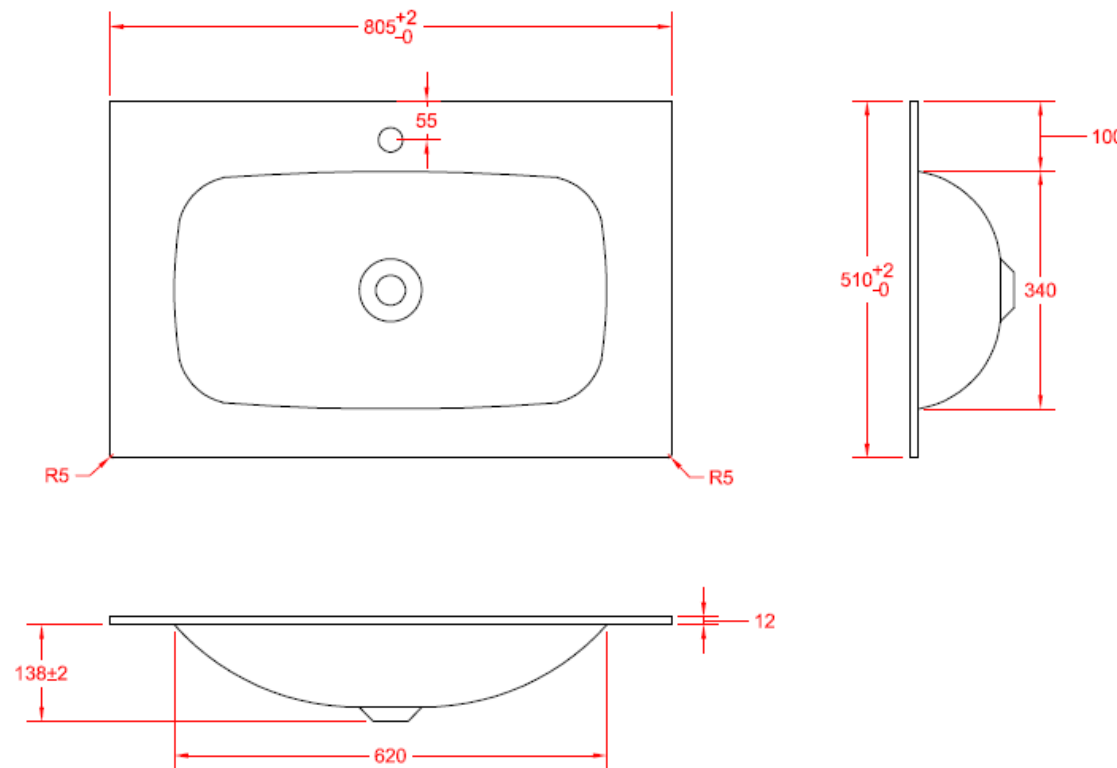

OPMERKINGEN / REMARQUES: YV@DETREMMERIE.BE

ENKELE WASKOM / SIMPLE VASQUE

TECHNISCHE FICHE
FICHE TECHNIQUE

80

80,5 x 51

DETREMMERIE
BATHROOM FURNITURE

OPMERKINGEN / REMARQUES: YV@DETREMMERIE.BE

ENKELE WASKOM / SIMPLE VASQUE

TECHNISCHE FICHE
FICHE TECHNIQUE

90

90,5 x 51

DETREMMERIE
BATHROOM FURNITURE

OPMERKINGEN / REMARQUES: YV@DETREMMERIE.BE

ENKELE WASKOM - 1 KRAANGAT / SIMPLE VASQUE - 1 TROU DE ROBINET

TECHNISCHE FICHE
FICHE TECHNIQUE

120,5 x 51

DETREMMERIE

BATHROOM FURNITURE

OPMERKINGEN / REMARQUES: YV@DETREMMERIE.BE

WASKOM LINKS / VASQUE À GAUCHE

TECHNISCHE FICHE
FICHE TECHNIQUE

120

120,5 x 51