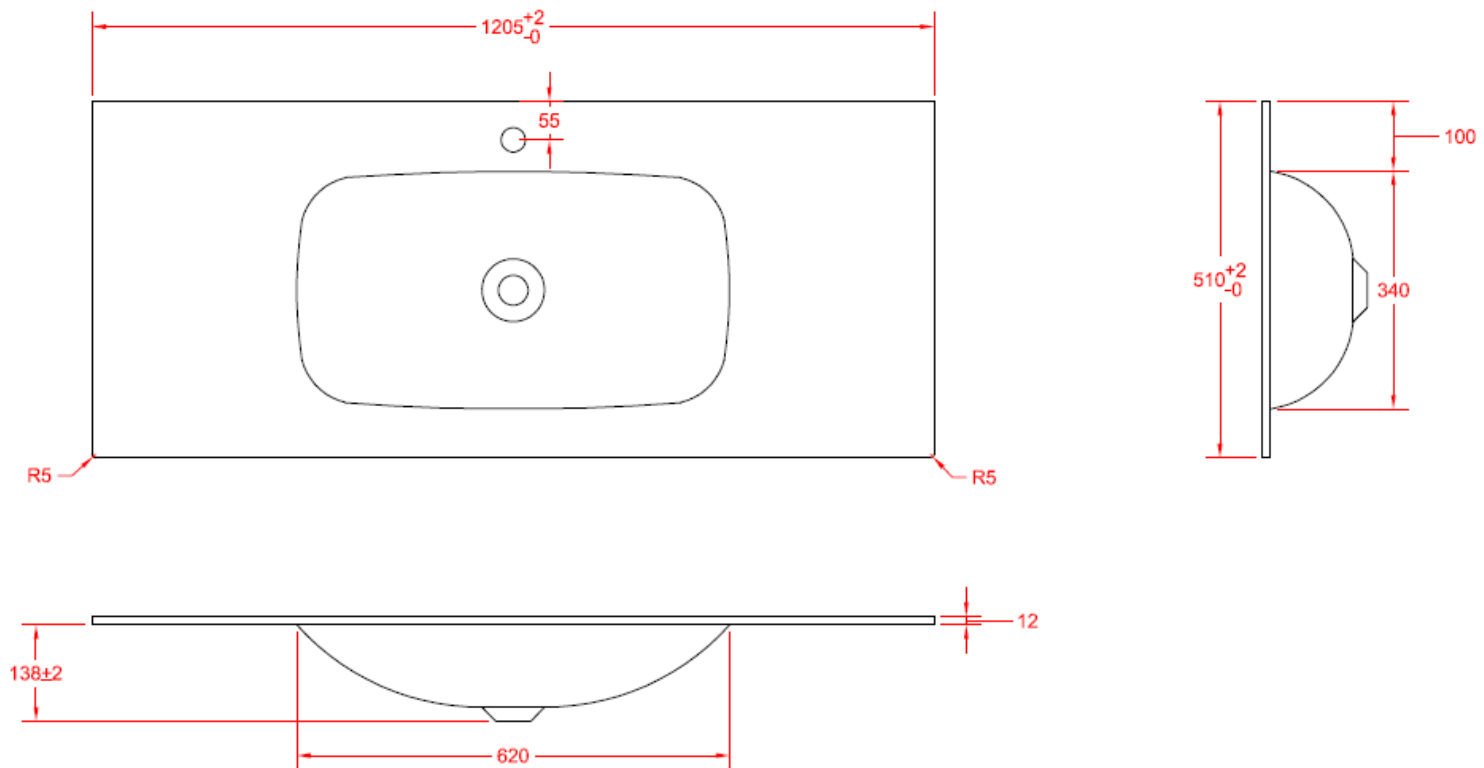

120

120,5 x 51

DETREMMERIE

BATHROOM FURNITURE

OPMERKINGEN / REMARQUES: YV@DETREMMERIE.BE

ENKELE WASKOM - 1 KRAANGAT / SIMPLE VASQUE - 1 TROU DE ROBINET

TECHNISCHE FICHE
FICHE TECHNIQUE

120

120,5 x 51

DETREMMERIE

BATHROOM FURNITURE

OPMERKINGEN / REMARQUES: YV@DETREMMERIE.BE

WASKOM LINKS / VASQUE À GAUCHE

TECHNISCHE FICHE
FICHE TECHNIQUE

120

120,5 x 51