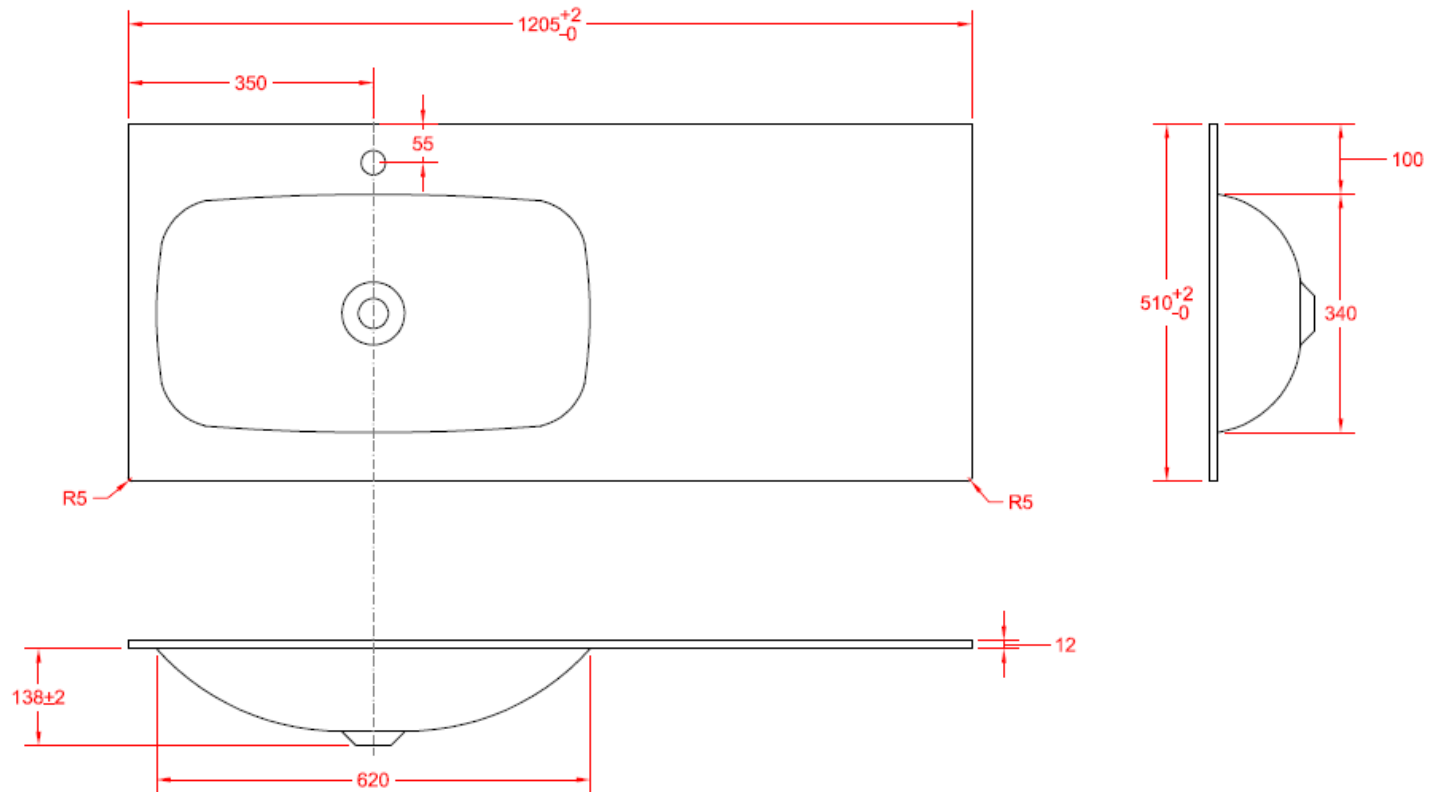

TECHNISCHE FICHE
FICHE TECHNIQUE

90

90,5 x 51

DETREMMERIE
BATHROOM FURNITURE

OPMERKINGEN / REMARQUES: YV@DETREMMERIE.BE

ENKELE WASKOM - 1 KRAANGAT / SIMPLE VASQUE - 1 TROU DE ROBINET

TECHNISCHE FICHE
FICHE TECHNIQUE

120

120,5 x 51

DETREMMERIE

BATHROOM FURNITURE

OPMERKINGEN / REMARQUES: YV@DETREMMERIE.BE

ENKELE WASKOM - 1 KRAANGAT / SIMPLE VASQUE - 1 TROU DE ROBINET

TECHNISCHE FICHE
FICHE TECHNIQUE

120

120,5 x 51

DETREMMERIE

BATHROOM FURNITURE

OPMERKINGEN / REMARQUES: YV@DETREMMERIE.BE

WASKOM LINKS / VASQUE À GAUCHE

TECHNISCHE FICHE
FICHE TECHNIQUE

120

120,5 x 51