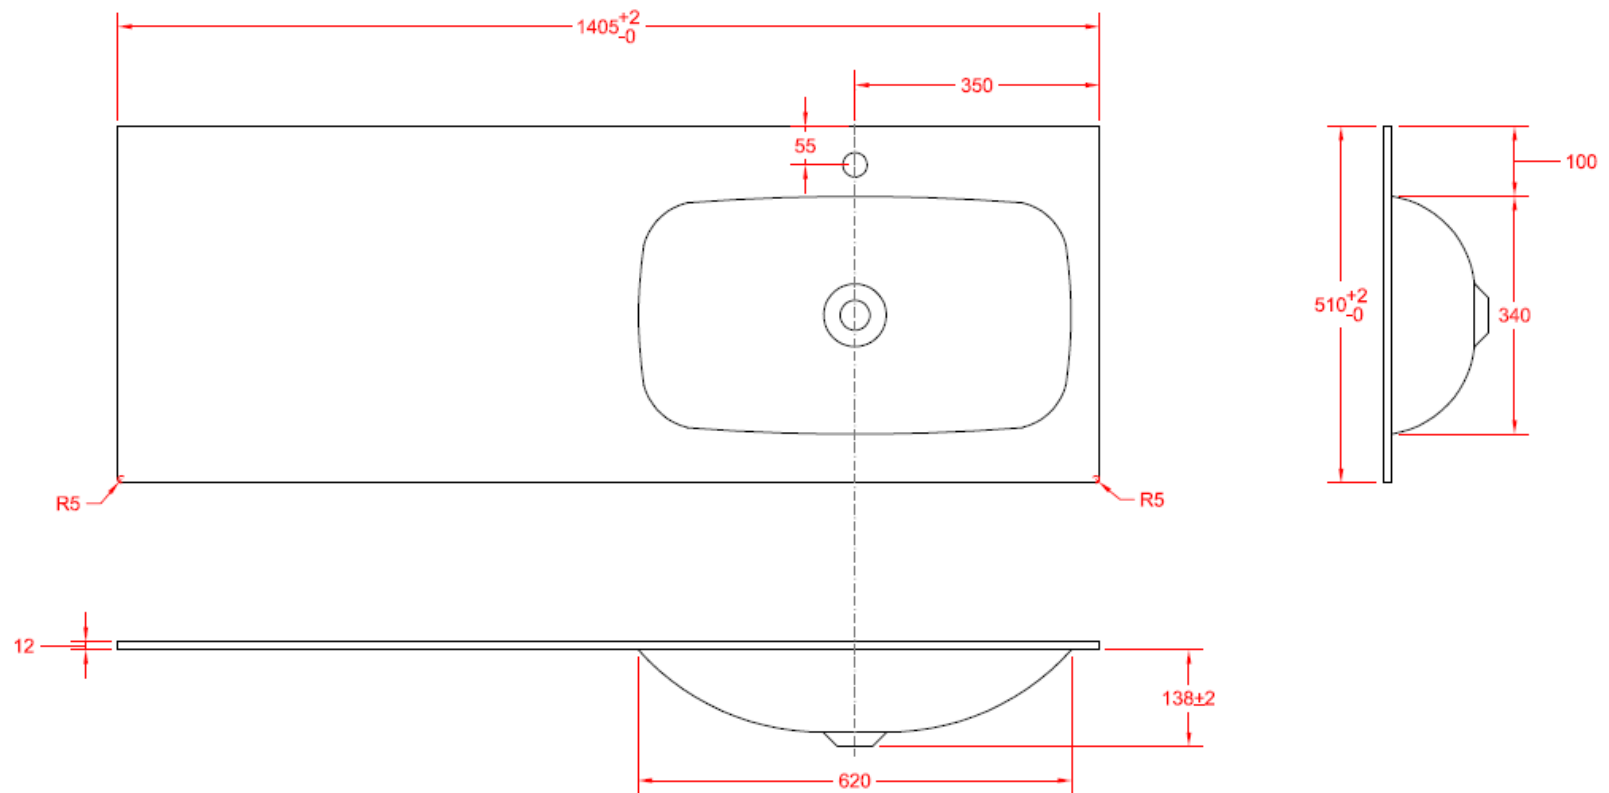

TECHNISCHE FICHE
FICHE TECHNIQUE

140

140,5 x 51

DETREMMERIE

BATHROOM FURNITURE

OPMERKINGEN / REMARQUES: YV@DETREMMERIE.BE

WASKOM RECHTS / VASQUE À DROITE