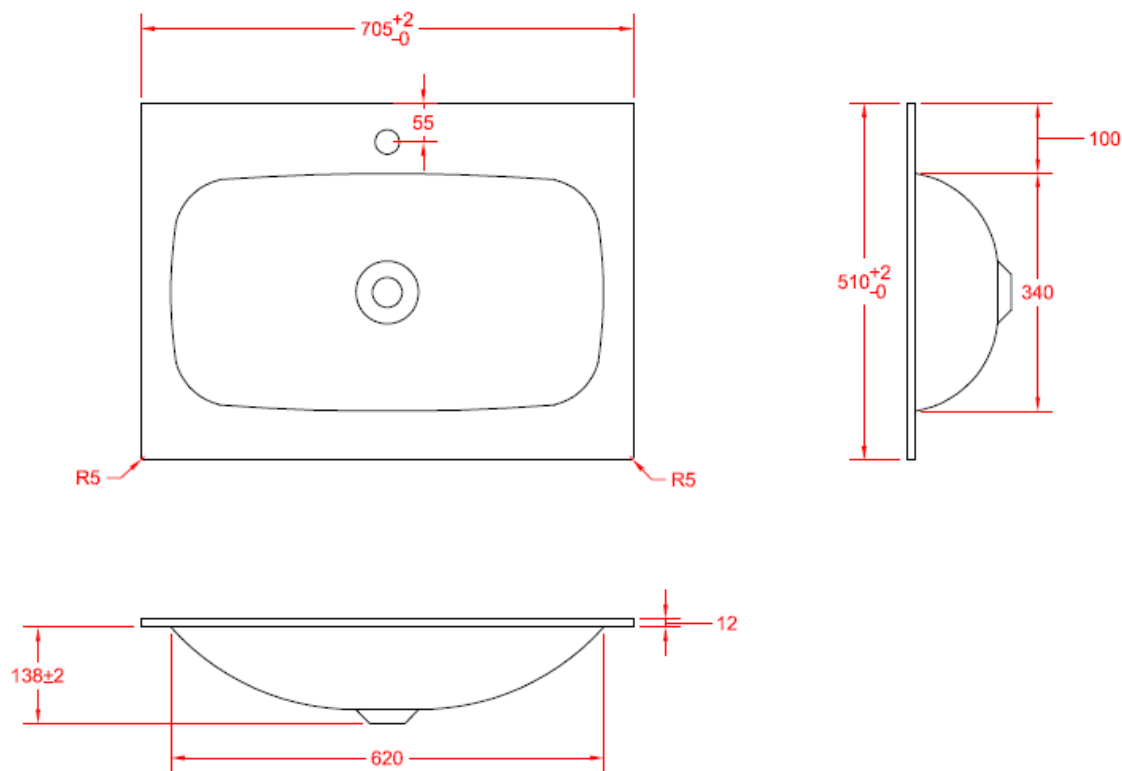

NO LIMIT 50

DETREMMERIE

BATHROOM FURNITURE

OPMERKINGEN / REMARQUES: YV@DETREMMERIE.BE

TECHNISCHE FICHE
FICHE TECHNIQUE

70
70,5 x 51

DETREMMERIE

BATHROOM FURNITURE

OPMERKINGEN / REMARQUES: YV@DETREMMERIE.BE

ENKELE WASKOM / SIMPLE VASQUE

TECHNISCHE FICHE
FICHE TECHNIQUE

80

80,5 x 51

DETREMMERIE
BATHROOM FURNITURE

OPMERKINGEN / REMARQUES: YV@DETREMMERIE.BE

ENKELE WASKOM / SIMPLE VASQUE

TECHNISCHE FICHE
FICHE TECHNIQUE

90

90,5 x 51

DETREMMERIE
BATHROOM FURNITURE

OPMERKINGEN / REMARQUES: YV@DETREMMERIE.BE

ENKELE WASKOM - 1 KRAANGAT / SIMPLE VASQUE - 1 TROU DE ROBINET

TECHNISCHE FICHE
FICHE TECHNIQUE

120,5 x 51

DETREMMERIE

BATHROOM FURNITURE

OPMERKINGEN / REMARQUES: YV@DETREMMERIE.BE

WASKOM LINKS / VASQUE À GAUCHE

TECHNISCHE FICHE
FICHE TECHNIQUE

120

120,5 x 51