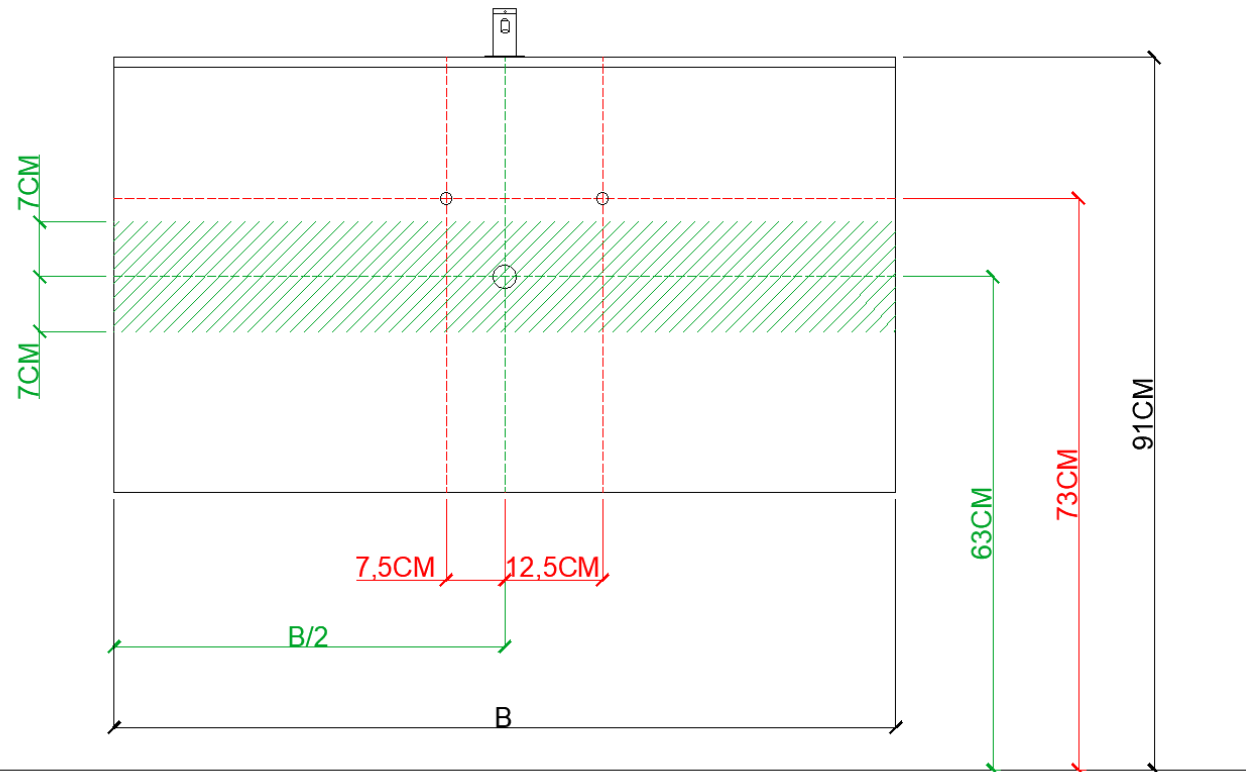

OPMERKINGEN / REMARQUES: YV@DETREMMERIE.BE

ENKELE WASKOM / SIMPLE VASQUE

AH onderbouwkasten met 3 lades = 91 cm + dikte wastafel /
AH sous-meubles avec 3 tiroirs = 91 cm + épaisseur de la table-vasque

= tolerantiezone afvoer /
zone de tolérance de l'écoulement

OPMERKINGEN / REMARQUES: YV@DETREMMERIE.BE

WASKOM LINKS / VASQUE À GAUCHE

AH onderbouwkasten met 3 lades = 91 cm + dikte wastafel /
AH sous-meubles avec 3 tiroirs = 91 cm + épaisseur de la table-vasque

= tolerantiezone afvoer /
zone de tolérance de l'écoulement

OPMERKINGEN / REMARQUES: YV@DETREMMERIE.BE

WASKOM RECHTS / VASQUE À DROITE

AH onderbouwkasten met 3 lades = 91 cm + dikte wastafel /
AH sous-meubles avec 3 tiroirs = 91 cm + épaisseur de la table-vasque

AANSLUITSCHEMA
SCHÉMA DE RACCORDEMENT

DETREMMERIE
BATHROOM FURNITURE

OPMERKINGEN / REMARQUES: YV@DETREMMERIE.BE

DUBBELE WASKOM / DOUBLE VASQUE

AH onderbouwkasten met 3 lades = 91 cm + dikte wastafel /
AH sous-meubles avec 3 tiroirs = 91 cm + épaisseur de la table-vasque