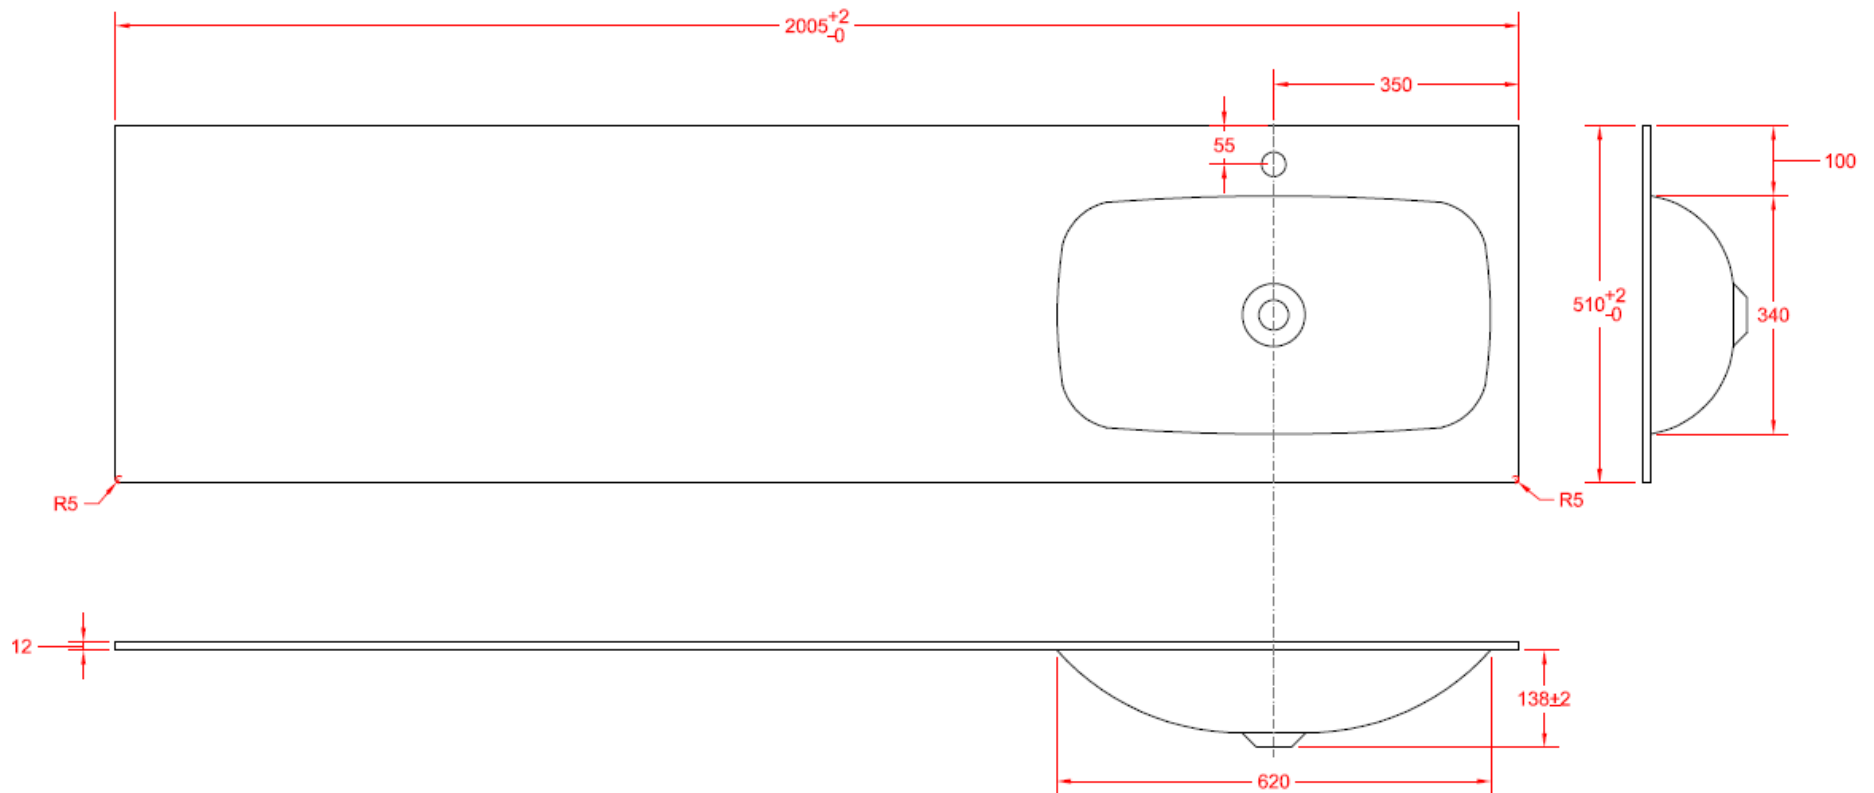

TECHNISCHE FICHE
FICHE TECHNIQUE

200

200,5 x 51

DETREMMERIE

BATHROOM FURNITURE

OPMERKINGEN / REMARQUES: YV@DETREMMERIE.BE

WASKOM RECHTS / VASQUE À DROITE

TECHNISCHE FICHE
FICHE TECHNIQUE