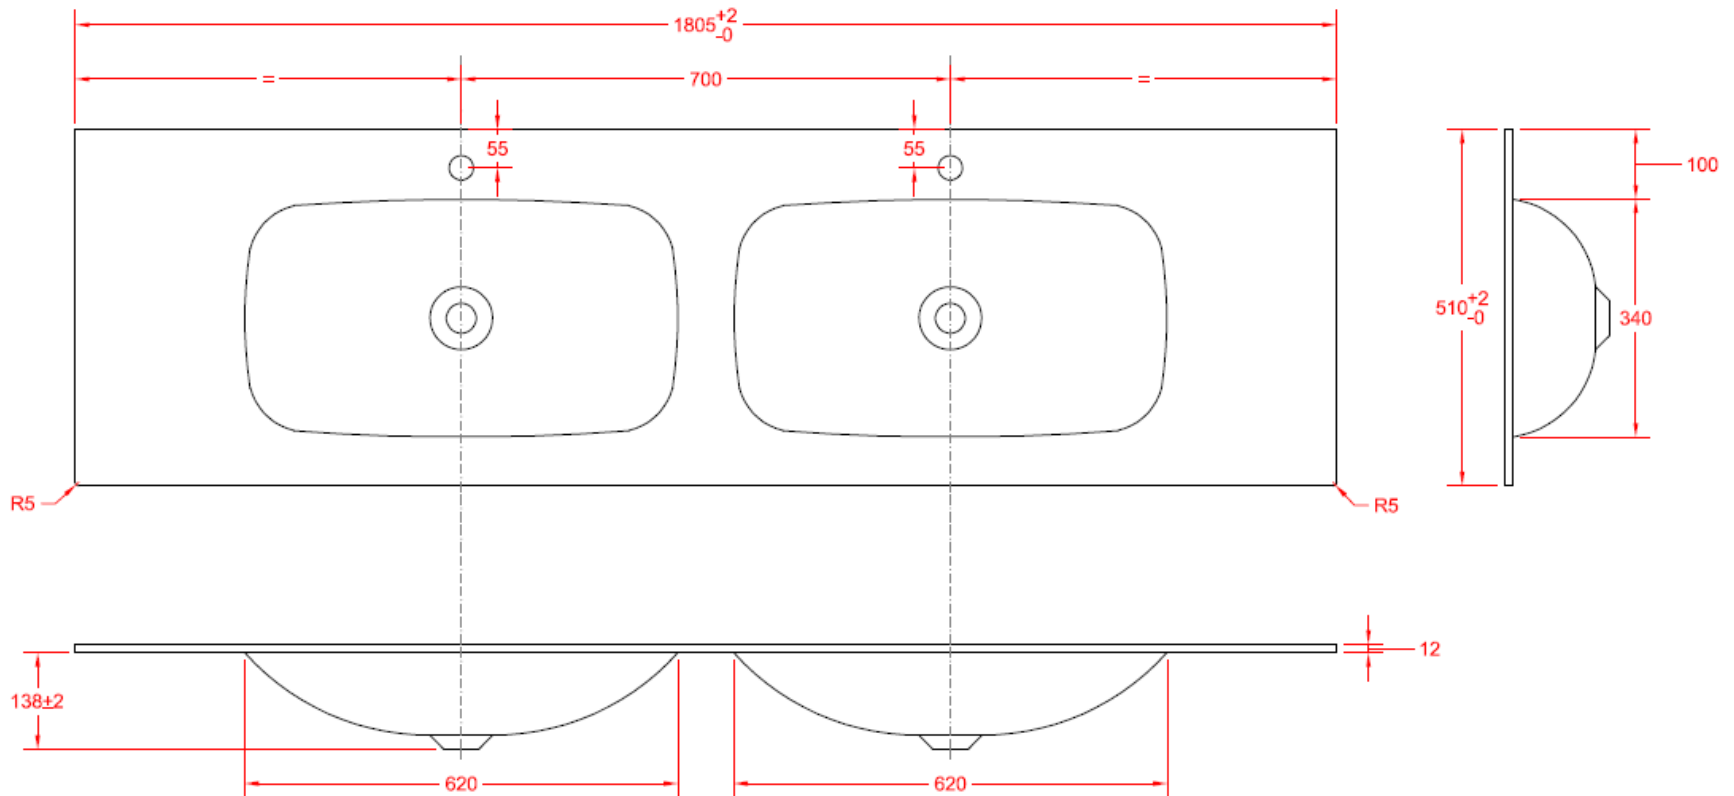

TECHNISCHE FICHE
FICHE TECHNIQUE

180

180,5 x 51

DETREMMERIE

BATHROOM FURNITURE

OPMERKINGEN / REMARQUES: YV@DETREMMERIE.BE

DUBBELE WASKOM / DOUBLE VASQUE