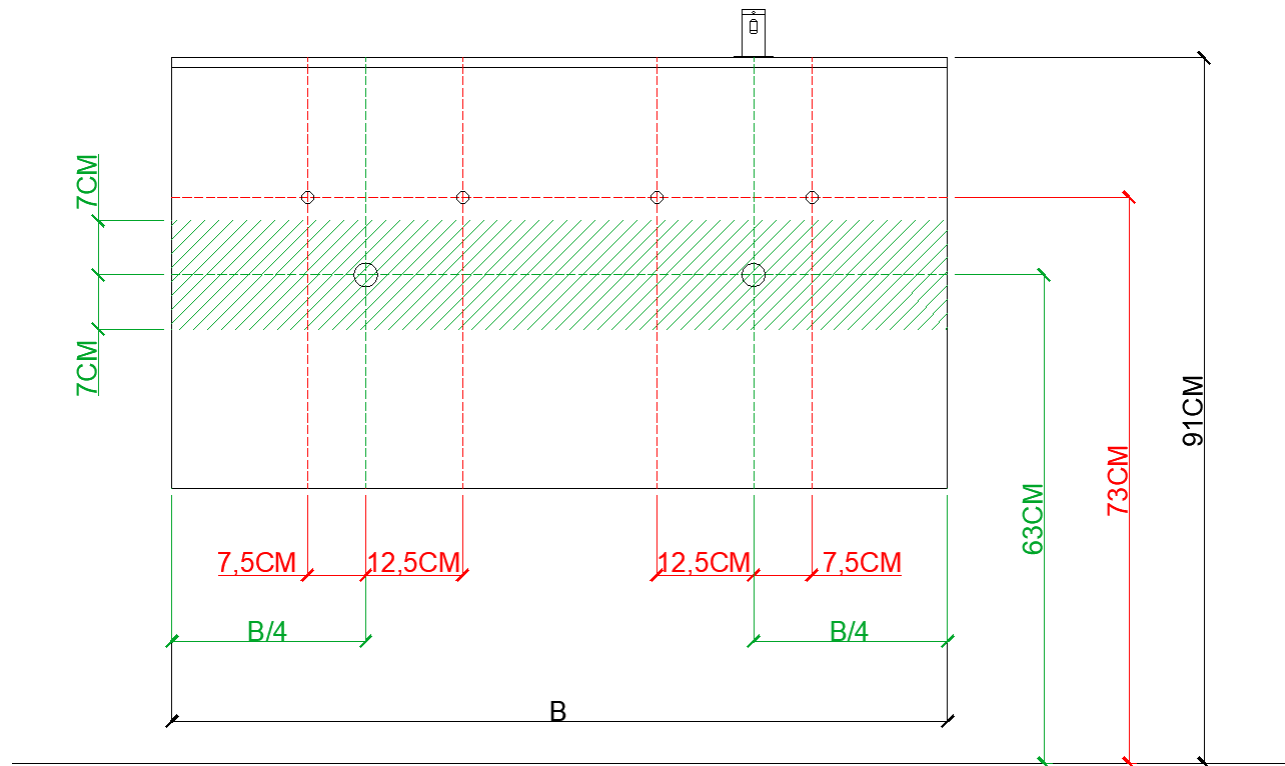

BEPALEN POSITIE MUURKRANEN = ZIE TECHNISCHE FICHE WASTAFEL /
DÉTERMINER LA POSITION DES ROBINETS MURALS = VOIR FICHE TECHNIQUE DE TABLE-VASQUE !!!

AANSLUITSCHEMA
SCHÉMA DE RACCORDEMENT

DETREMMERIE
BATHROOM FURNITURE

OPMERKINGEN / REMARQUES: YV@DETREMMERIE.BE

WASKOM RECHTS / VASQUE À DROITE

AH onderbouwkasten met 3 lades = 91 cm + dikte wastafel /
AH sous-meubles avec 3 tiroirs = 91 cm + épaisseur de la table-vasque

= tolerantiezone afvoer /
zone de tolérance de l'écoulement

**BEPALEN POSITIE MUURKRANEN = ZIE TECHNISCHE FICHE WASTAFEL /
DÉTERMINER LA POSITION DES ROBINETS MURALS = VOIR FICHE TECHNIQUE DE TABLE-VASQUE !!!**

AANSLUITSCHEMA
SCHÉMA DE RACCORDEMENT

DETREMMERIE
BATHROOM FURNITURE

OPMERKINGEN / REMARQUES: YV@DETREMMERIE.BE

DUBBELE WASKOM / DOUBLE VASQUE

AH onderbouwkasten met 3 lades = 91 cm + dikte wastafel /
AH sous-meubles avec 3 tiroirs = 91 cm + épaisseur de la table-vasque