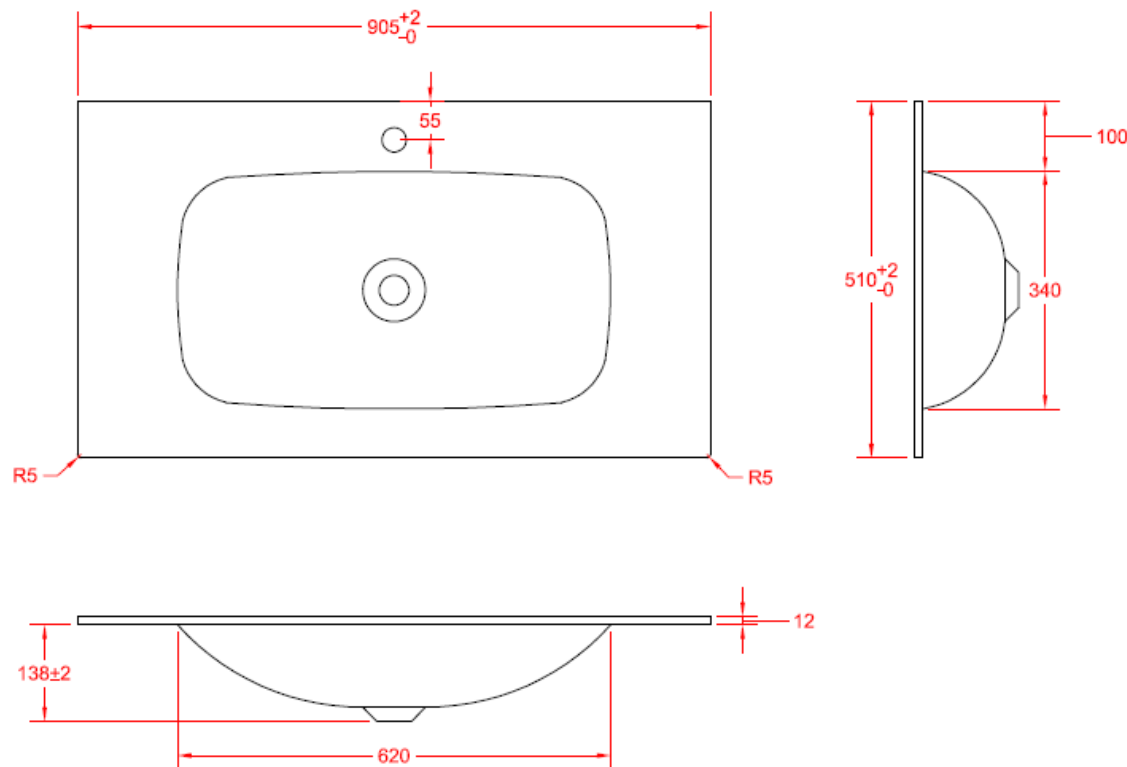

TECHNISCHE FICHE
FICHE TECHNIQUE

90

90,5 x 51

DETREMMERIE
BATHROOM FURNITURE

OPMERKINGEN / REMARQUES: YV@DETREMMERIE.BE

ENKELE WASKOM - 1 KRAANGAT / SIMPLE VASQUE - 1 TROU DE ROBINET

TECHNISCHE FICHE
FICHE TECHNIQUE

120

120,5 x 51

DETREMMERIE

BATHROOM FURNITURE

OPMERKINGEN / REMARQUES: YV@DETREMMERIE.BE

ENKELE WASKOM - 1 KRAANGAT / SIMPLE VASQUE - 1 TROU DE ROBINET

TECHNISCHE FICHE
FICHE TECHNIQUE

120

120,5 x 51

DETREMMERIE

BATHROOM FURNITURE

OPMERKINGEN / REMARQUES: YV@DETREMMERIE.BE

WASKOM LINKS / VASQUE À GAUCHE

TECHNISCHE FICHE
FICHE TECHNIQUE

120

120,5 x 51