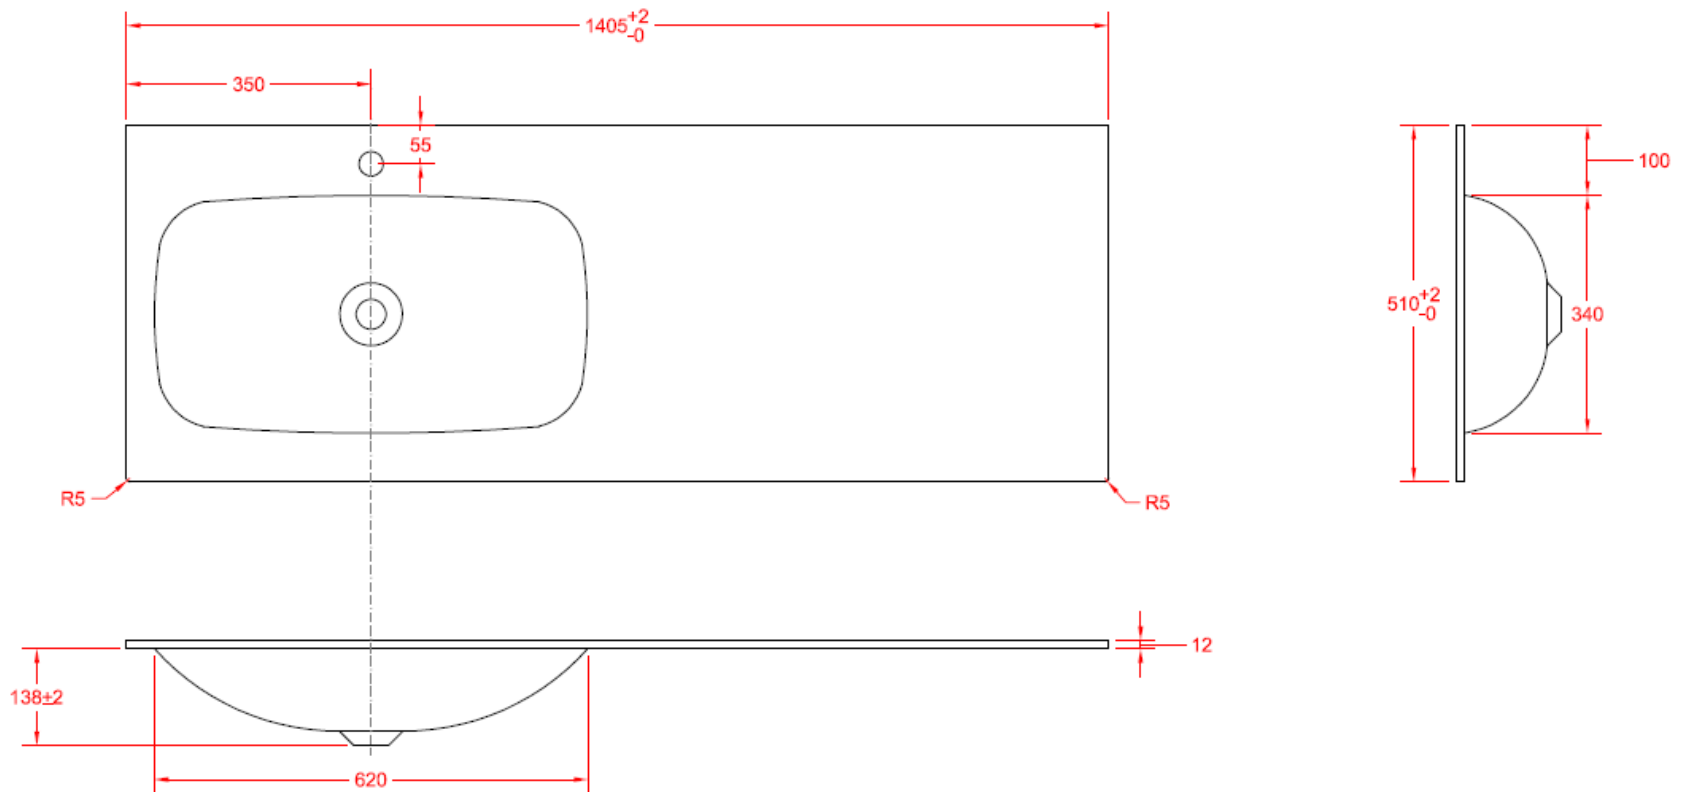

TECHNISCHE FICHE
FICHE TECHNIQUE

140

140,5 x 51

DETREMMERIE

BATHROOM FURNITURE

OPMERKINGEN / REMARQUES: YV@DETREMMERIE.BE

WASKOM LINKS / VASQUE À GAUCHE