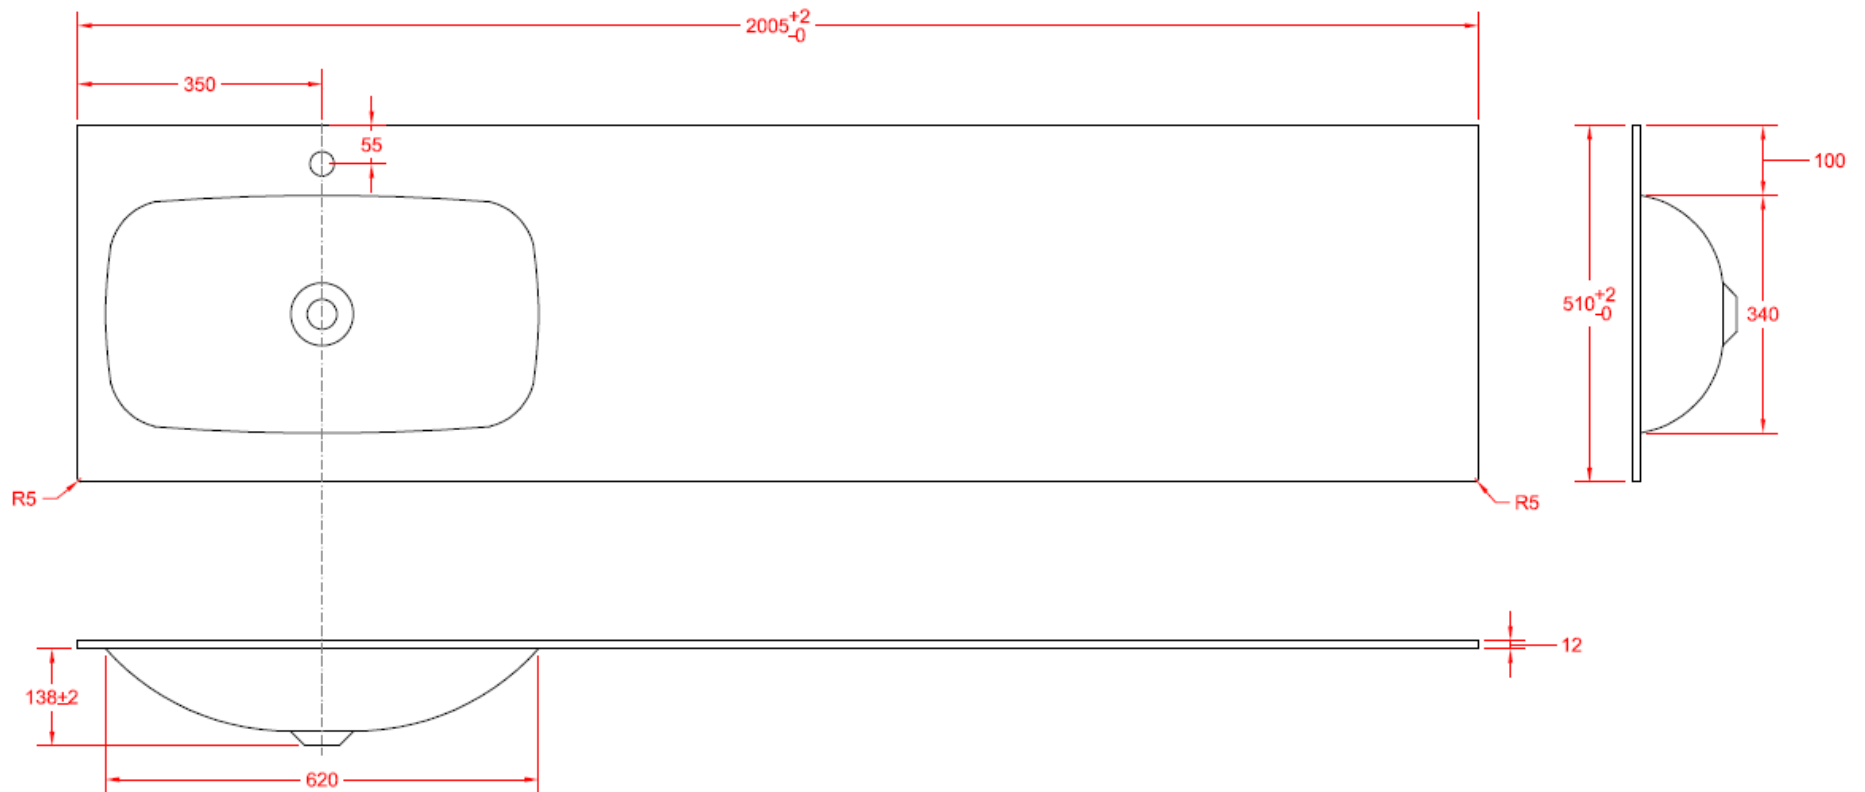

DUBBELE WASKOM / DOUBLE VASQUE

TECHNISCHE FICHE
FICHE TECHNIQUE

200

200,5 x 51

DETREMMERIE

BATHROOM FURNITURE

OPMERKINGEN / REMARQUES: YV@DETREMMERIE.BE

WASKOM LINKS / VASQUE À GAUCHE