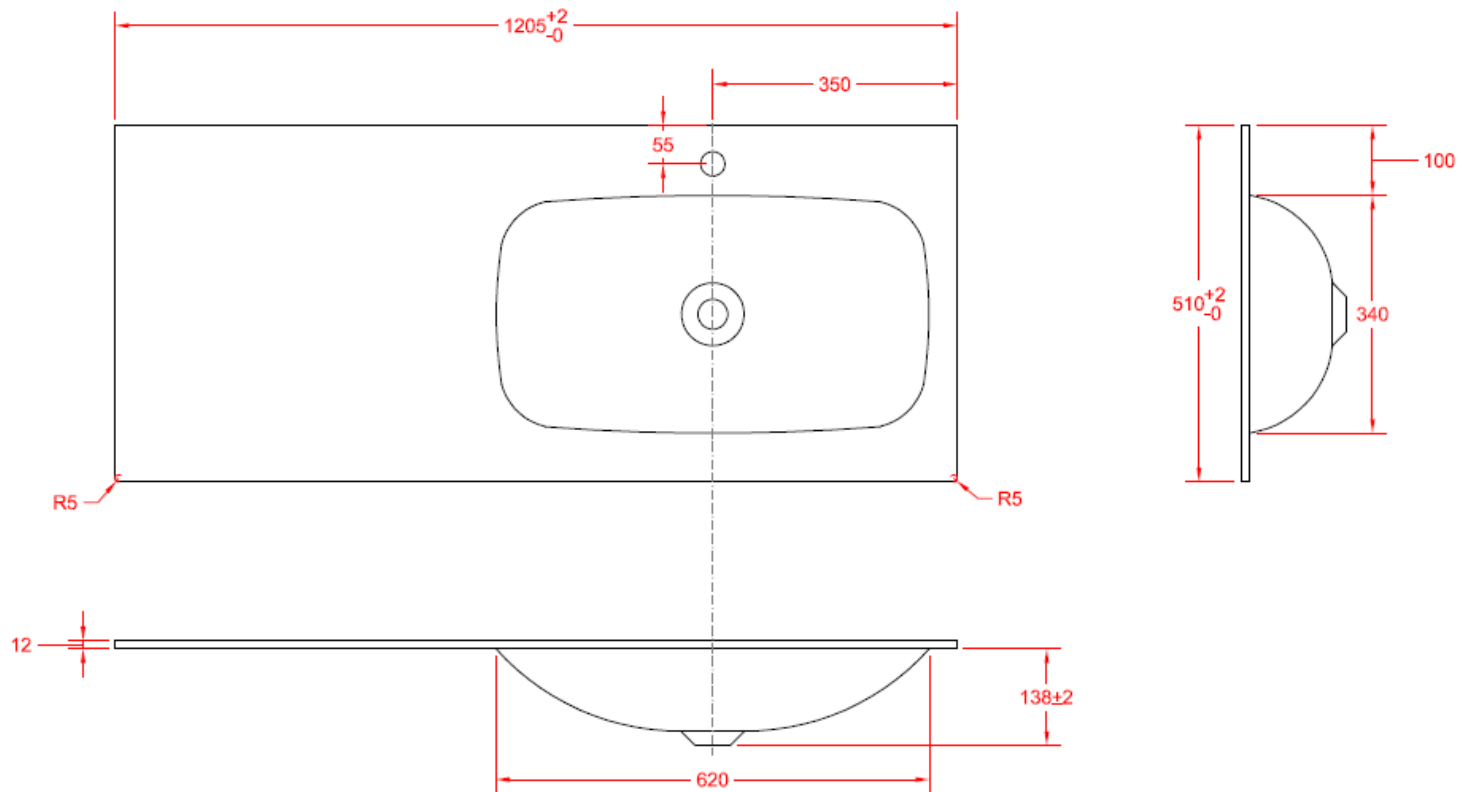

TECHNISCHE FICHE
FICHE TECHNIQUE

120

120,5 x 51

DETREMMERIE

BATHROOM FURNITURE

OPMERKINGEN / REMARQUES: YV@DETREMMERIE.BE

WASKOM RECHTS / VASQUE À DROITE