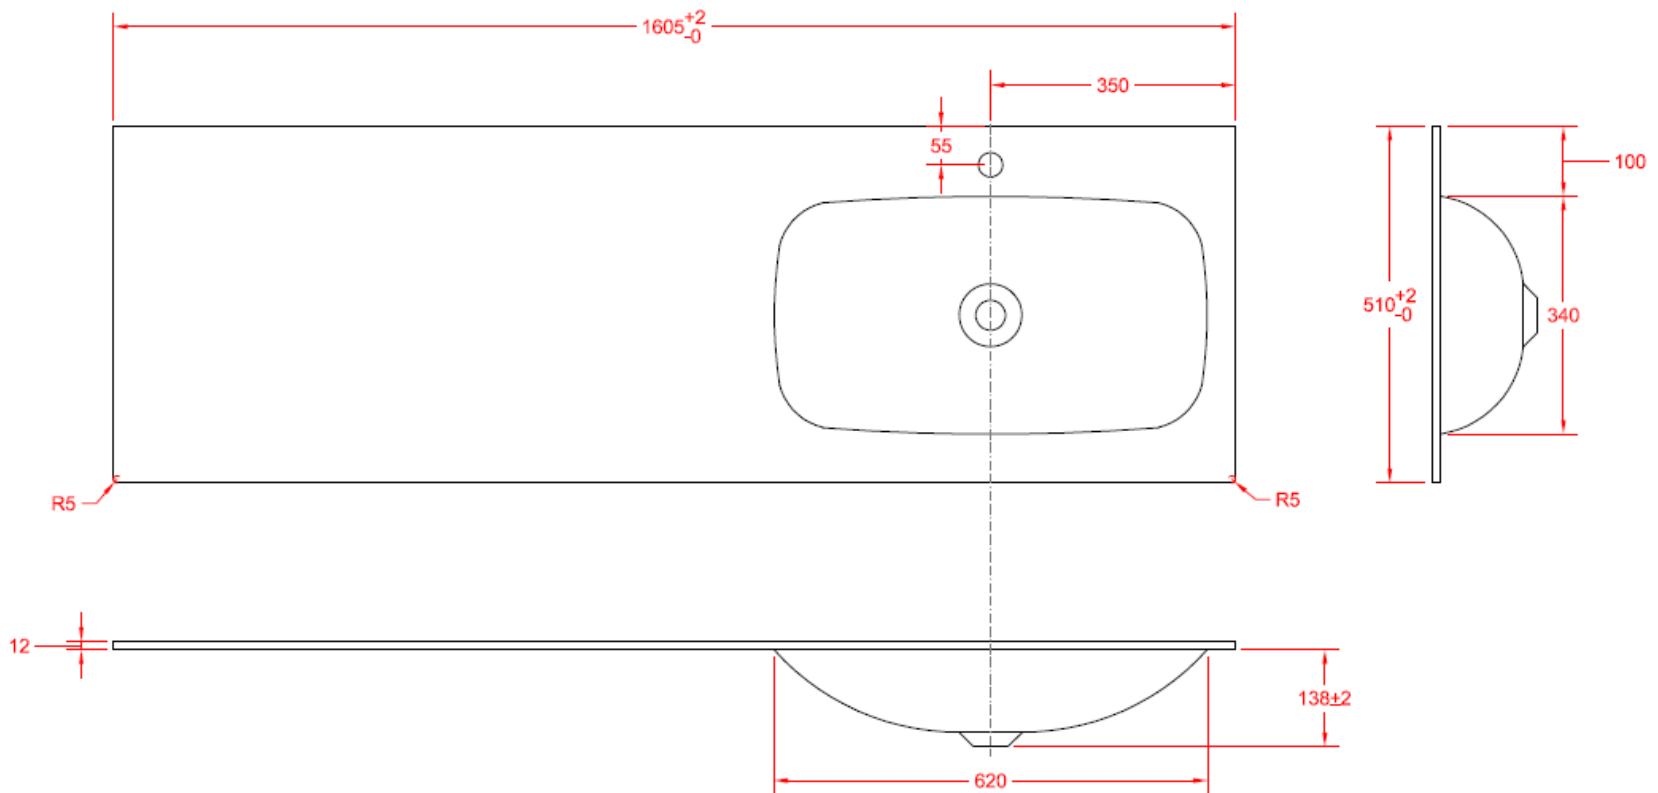

160

160,5 x 51

DETREMMERIE

BATHROOM FURNITURE

OPMERKINGEN / REMARQUES: YV@DETREMMERIE.BE

WASKOM RECHTS / VASQUE À DROITE

TECHNISCHE FICHE
FICHE TECHNIQUE

160
160,5 x 51