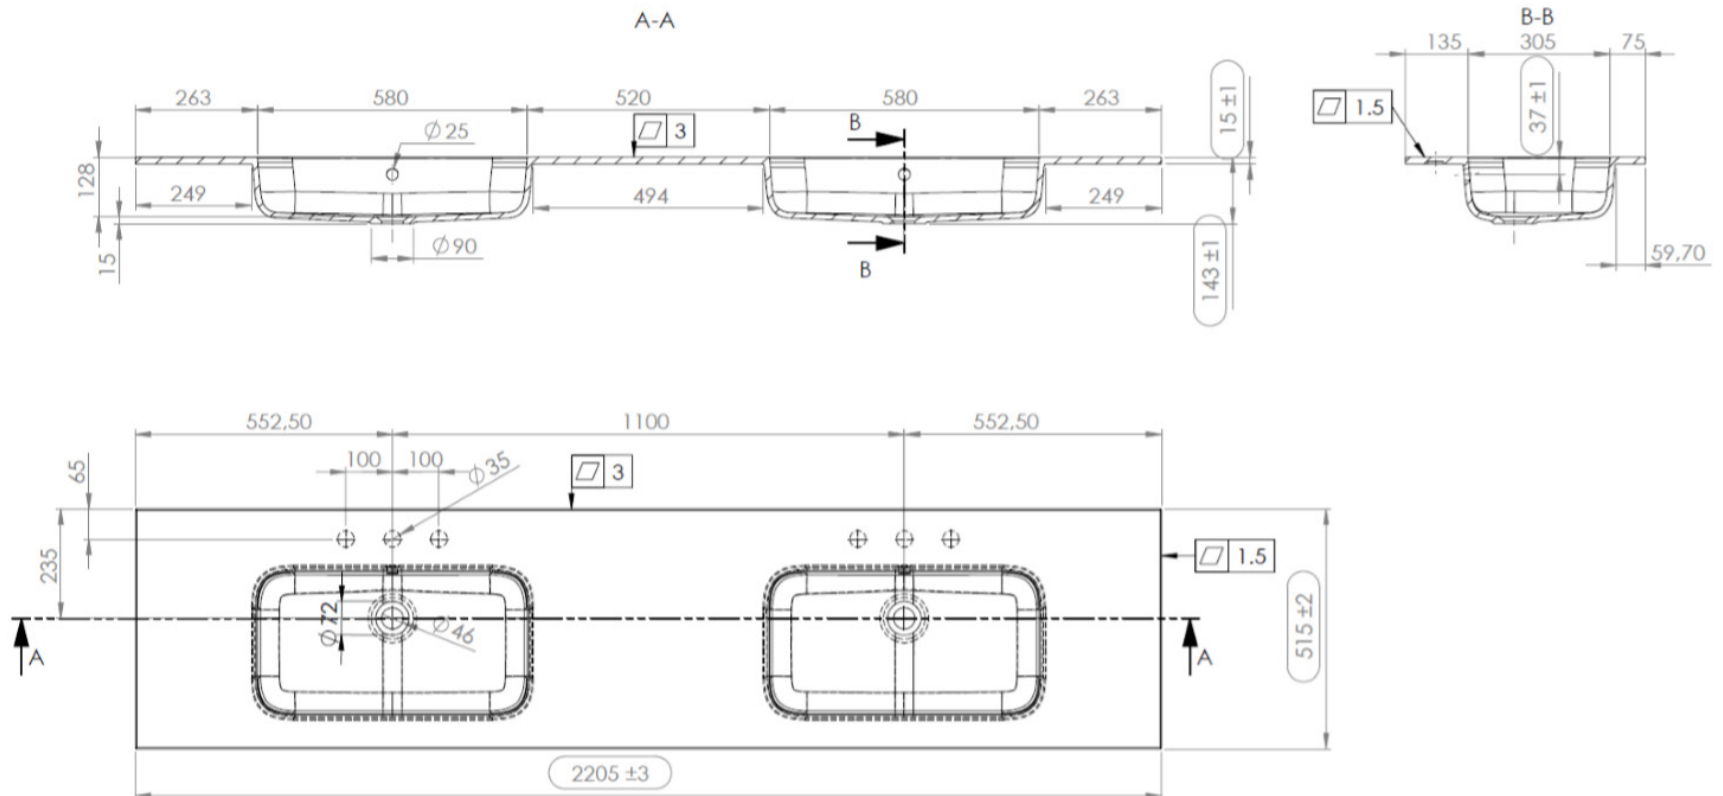

TECHNISCHE FICHE
FICHE TECHNIQUE

220

220,5 x 51,5

DETREMMERIE

BATHROOM FURNITURE

OPMERKINGEN / REMARQUES: YV@DETREMMERIE.BE

DUBBELE WASKOM / DOUBLE VASQUE