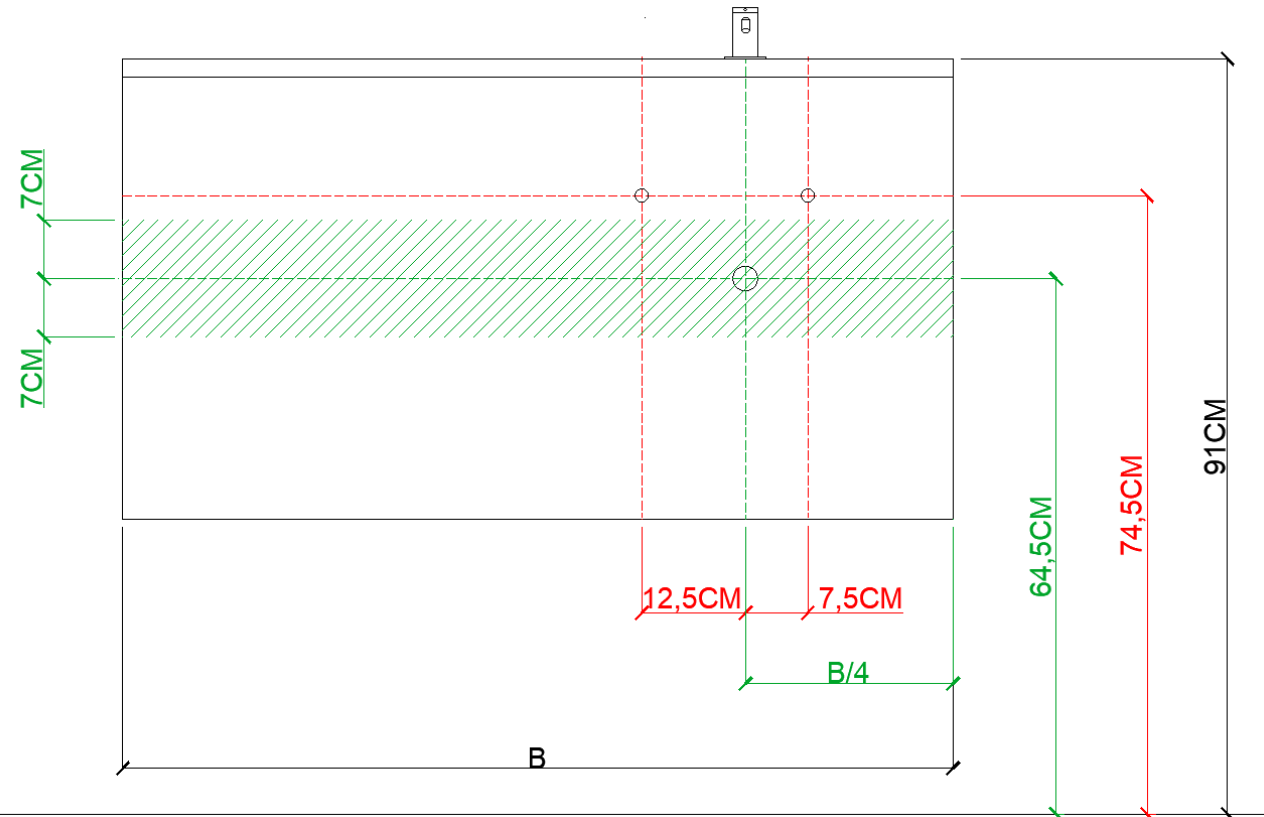

OPMERKINGEN / REMARQUES: YV@DETREMMERIE.BE

WASKOM LINKS / VASQUE À GAUCHE

AH onderbouwkasten met 3 lades = 91 cm + dikte wastafel /
AH sous-meubles avec 3 tiroirs = 91 cm + épaisseur de la table-vasque

= tolerantiezone afvoer /
zone de tolérance de l'écoulement

BEPALEN POSITIE MUURKRANEN = ZIE TECHNISCHE FICHE WASTAFEL /
DÉTERMINER LA POSITION DES ROBINETS MURALS = VOIR FICHE TECHNIQUE DE TABLE-VASQUE !!!

AANSLUITSCHEMA
SCHÉMA DE RACCORDEMENT

DETREMMERIE
BATHROOM FURNITURE

OPMERKINGEN / REMARQUES: YV@DETREMMERIE.BE

WASKOM RECHTS / VASQUE À DROITE

AH onderbouwkasten met 3 lades = 91 cm + dikte wastafel /
AH sous-meubles avec 3 tiroirs = 91 cm + épaisseur de la table-vasque

AANSLUITSCHEMA
SCHÉMA DE RACCORDEMENT

DETREMMERIE
BATHROOM FURNITURE

OPMERKINGEN / REMARQUES: YV@DETREMMERIE.BE

DUBBELE WASKOM / DOUBLE VASQUE

AH onderbouwkasten met 3 lades = 91 cm + dikte wastafel /
AH sous-meubles avec 3 tiroirs = 91 cm + épaisseur de la table-vasque