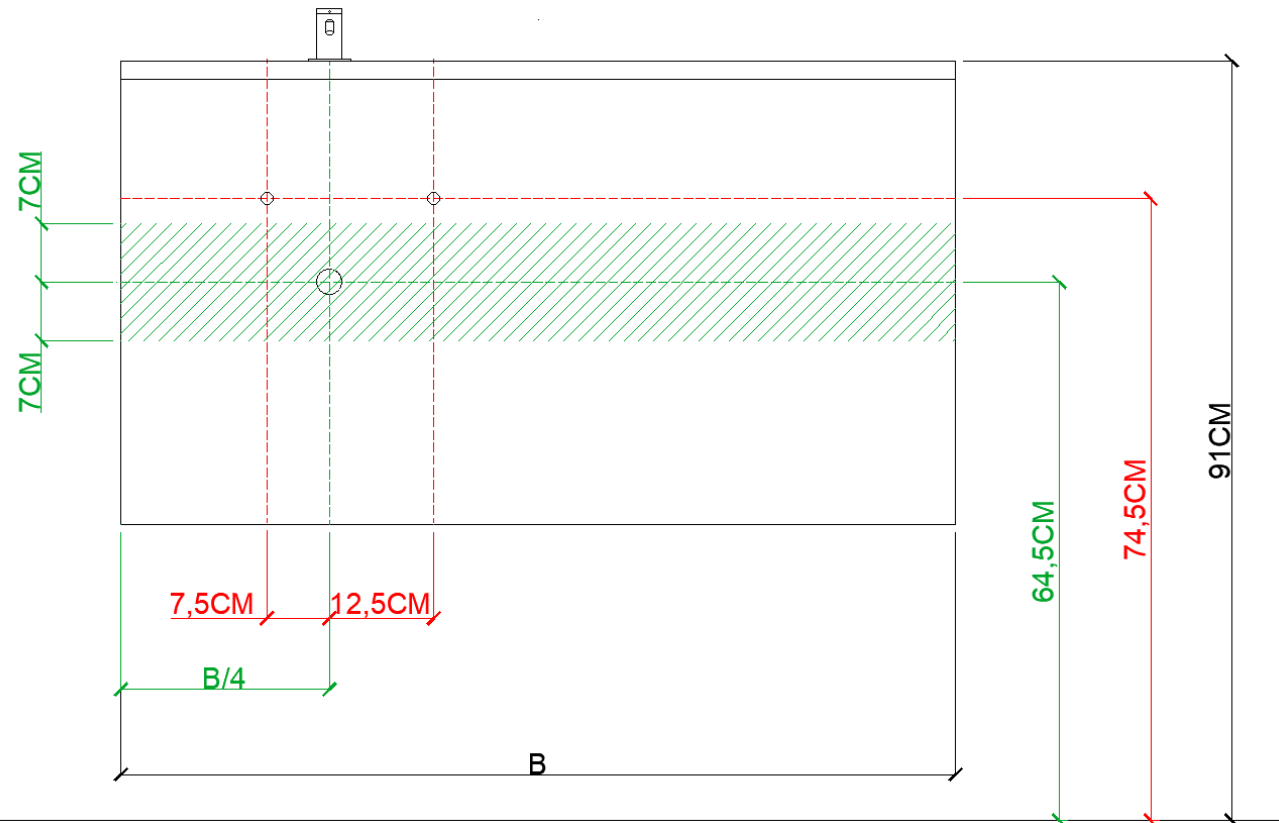

ENKELE WASKOM / SIMPLE VASQUE

AH onderbouwkasten met 3 lades = 91 cm + dikte wastafel /
AH sous-meubles avec 3 tiroirs = 91 cm + épaisseur de la table-vasque

= tolerantiezone afvoer /
zone de tolérance de l'écoulement

BEPALEN POSITIE MUURKRANEN = ZIE TECHNISCHE FICHE WASTAFEL /
DÉTERMINER LA POSITION DES ROBINETS MURALS = VOIR FICHE TECHNIQUE DE TABLE-VASQUE !!!

AANSLUITSCHEMA
SCHÉMA DE RACCORDEMENT

DETREMMERIE
BATHROOM FURNITURE

OPMERKINGEN / REMARQUES: YV@DETREMMERIE.BE

WASKOM LINKS / VASQUE À GAUCHE

AH onderbouwkasten met 3 lades = 91 cm + dikte wastafel /
AH sous-meubles avec 3 tiroirs = 91 cm + épaisseur de la table-vasque

= tolerantiezone afvoer /
zone de tolérance de l'écoulement

AANSLUITSCHEMA
SCHÉMA DE RACCORDEMENT

DETREMMERIE
BATHROOM FURNITURE

OPMERKINGEN / REMARQUES: YV@DETREMMERIE.BE

DUBBELE WASKOM / DOUBLE VASQUE

AH onderbouwkasten met 3 lades = 91 cm + dikte wastafel /
AH sous-meubles avec 3 tiroirs = 91 cm + épaisseur de la table-vasque