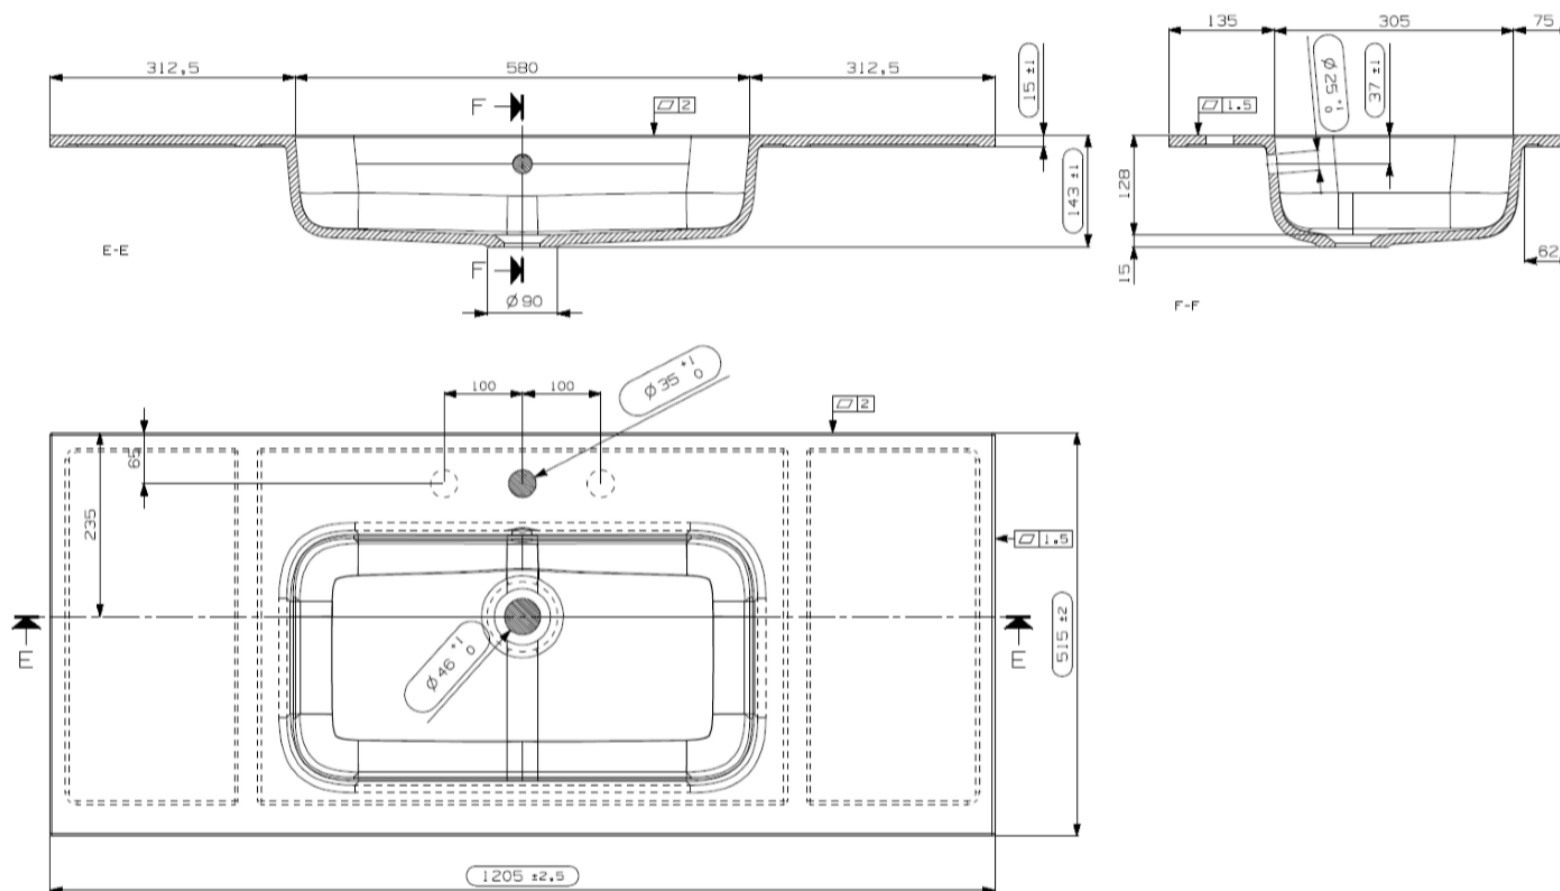

ENKELE WASKOM - 1 KRAANGAT / SIMPLE VASQUE - 1 TROU DE ROBINET

TECHNISCHE FICHE
FICHE TECHNIQUE

120

120,5 x 51,5

DETREMMERIE

BATHROOM FURNITURE

OPMERKINGEN / REMARQUES: YV@DETREMMERIE.BE

ENKELE WASKOM - 2 KRAANGATEN / SIMPLE VASQUE - 2 TROUS DE ROBINET

TECHNISCHE FICHE
FICHE TECHNIQUE

120
120,5 x 51,5

DETREMMERIE
BATHROOM FURNITURE

OPMERKINGEN / REMARQUES: YV@DETREMMERIE.BE

WASKOM LINKS / VASQUE À GAUCHE

TECHNISCHE FICHE
FICHE TECHNIQUE

120
120,5 x 51,5

DETREMMERIE
BATHROOM FURNITURE