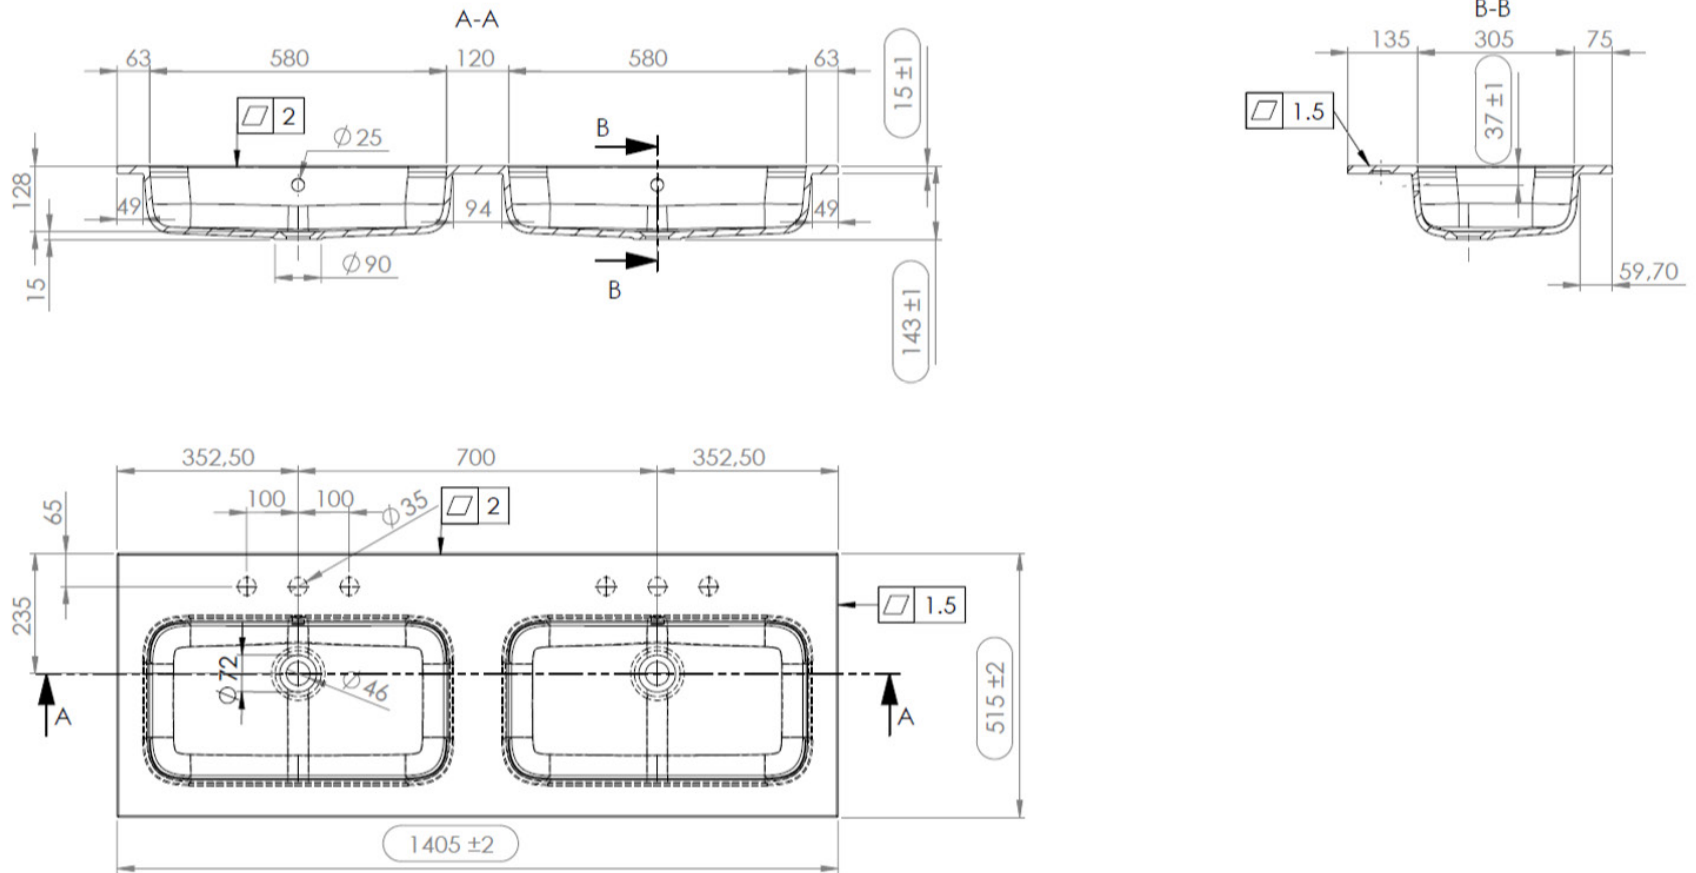

TECHNISCHE FICHE
FICHE TECHNIQUE

140
140,5 x 51,5

DETREMMERIE
BATHROOM FURNITURE

OPMERKINGEN / REMARQUES: YV@DETREMMERIE.BE

DUBBELE WASKOM / DOUBLE VASQUE