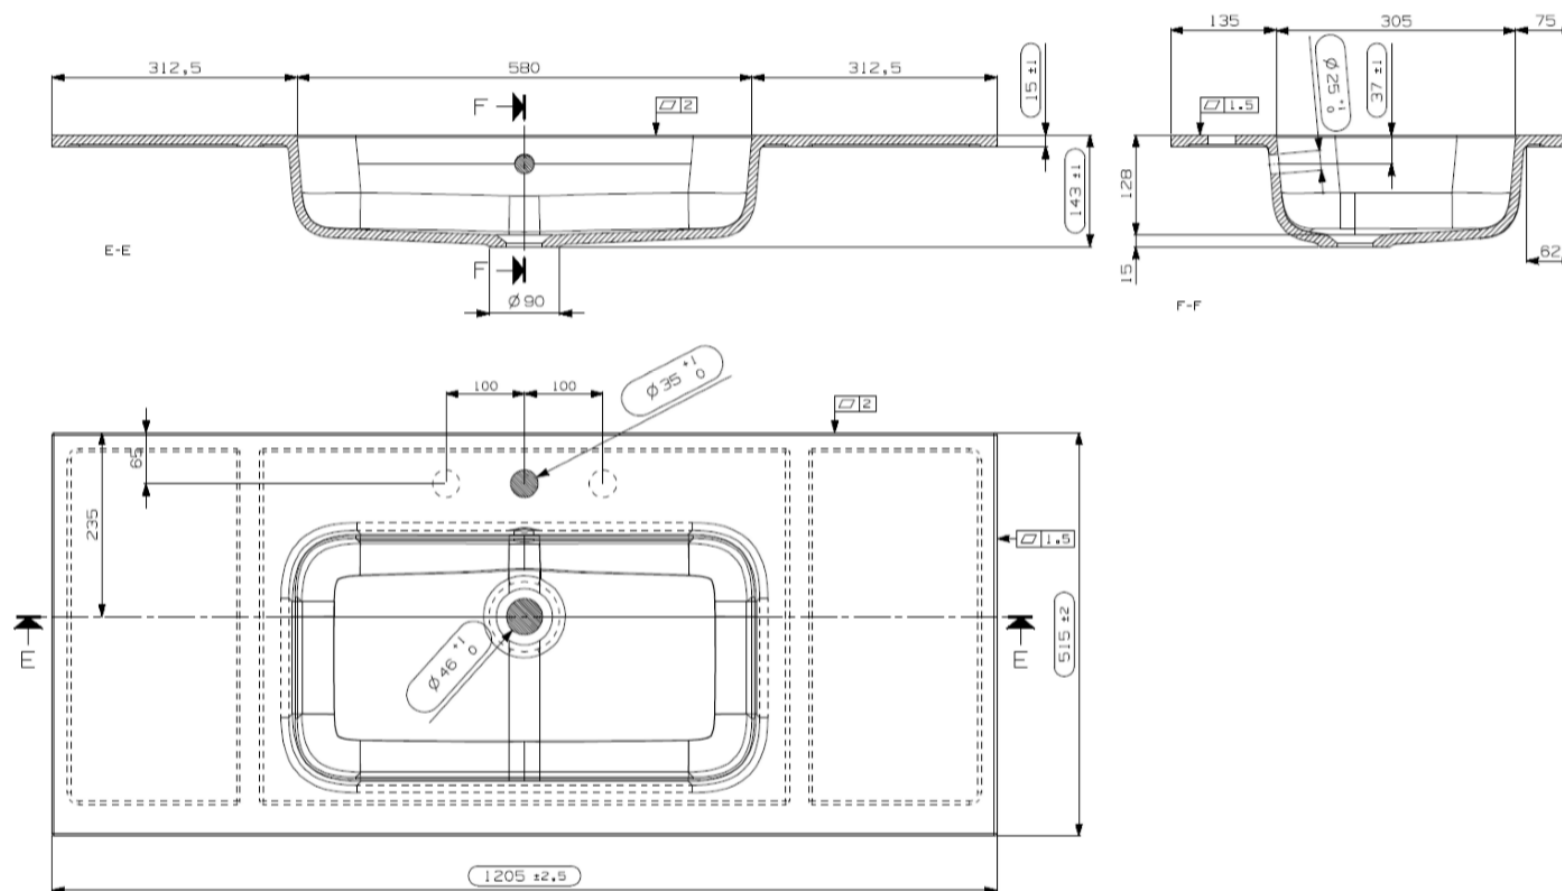

ENKELE WASKOM - 1 KRAANGAT / SIMPLE VASQUE - 1 TROU DE ROBINET

TECHNISCHE FICHE
FICHE TECHNIQUE

120

120,5 x 51,5

DETREMMERIE

BATHROOM FURNITURE

OPMERKINGEN / REMARQUES: YV@DETREMMERIE.BE

ENKELE WASKOM - 2 KRAANGATEN / SIMPLE VASQUE - 2 TROUS DE ROBINET

TECHNISCHE FICHE
FICHE TECHNIQUE

120
120,5 x 51,5

DETREMMERIE
BATHROOM FURNITURE

OPMERKINGEN / REMARQUES: YV@DETREMMERIE.BE

WASKOM LINKS / VASQUE À GAUCHE

TECHNISCHE FICHE
FICHE TECHNIQUE

120
120,5 x 51,5

DETREMMERIE
BATHROOM FURNITURE