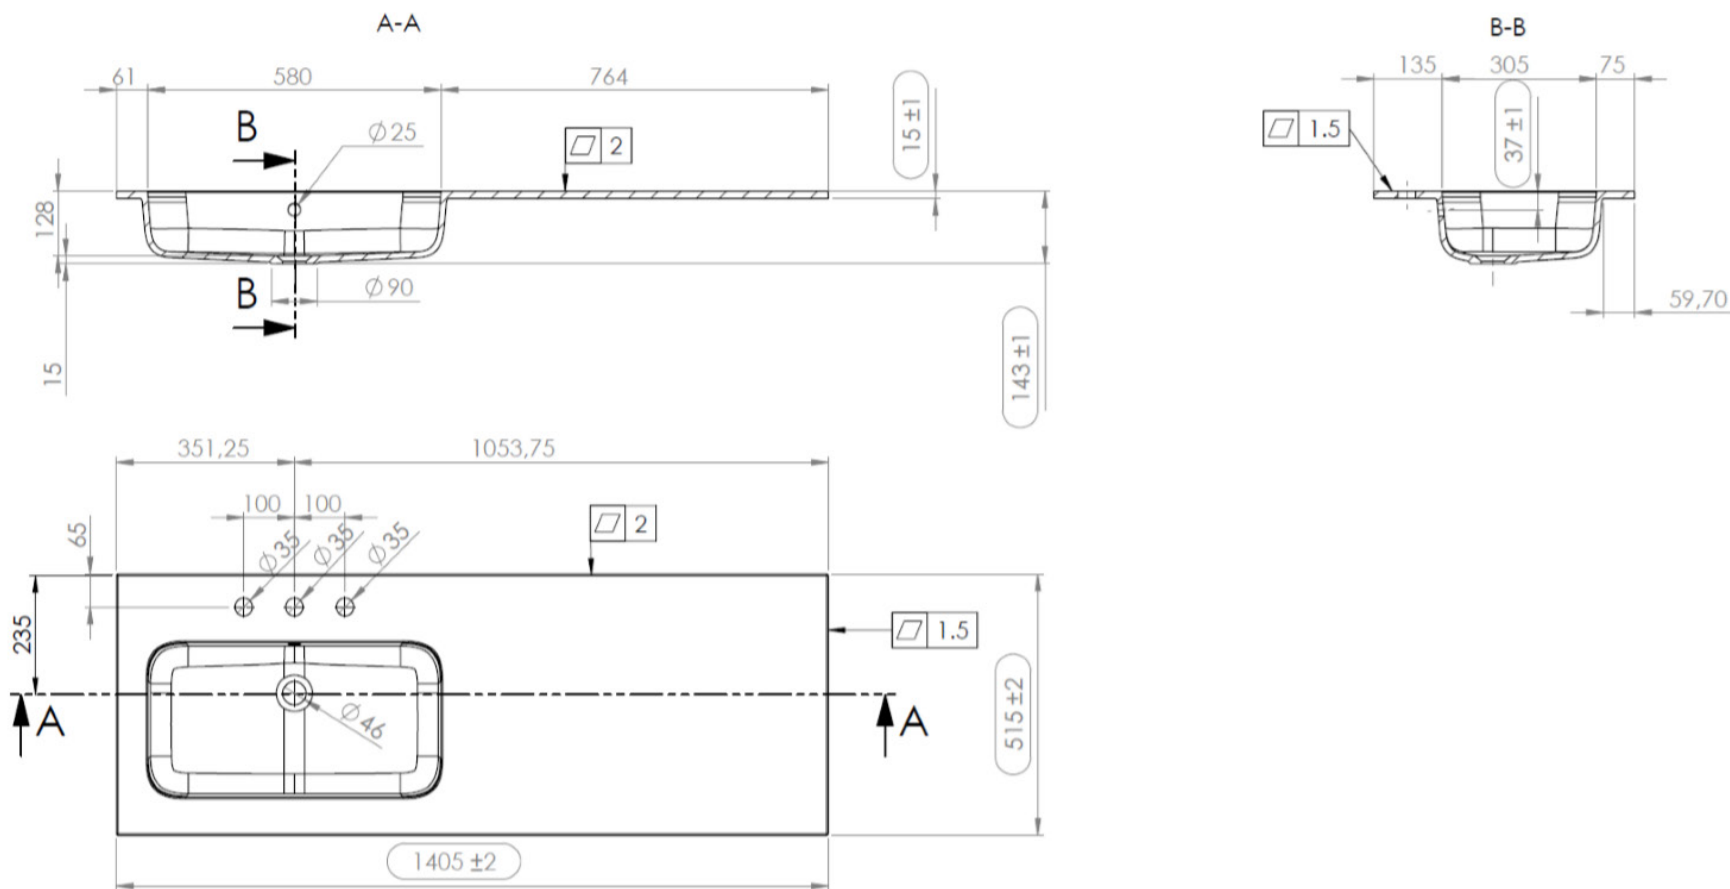

DUBBELE WASKOM / DOUBLE VASQUE

TECHNISCHE FICHE
FICHE TECHNIQUE

140

140,5 x 51,5

DETREMMERIE

BATHROOM FURNITURE

OPMERKINGEN / REMARQUES: YV@DETREMMERIE.BE

WASKOM LINKS / VASQUE À GAUCHE