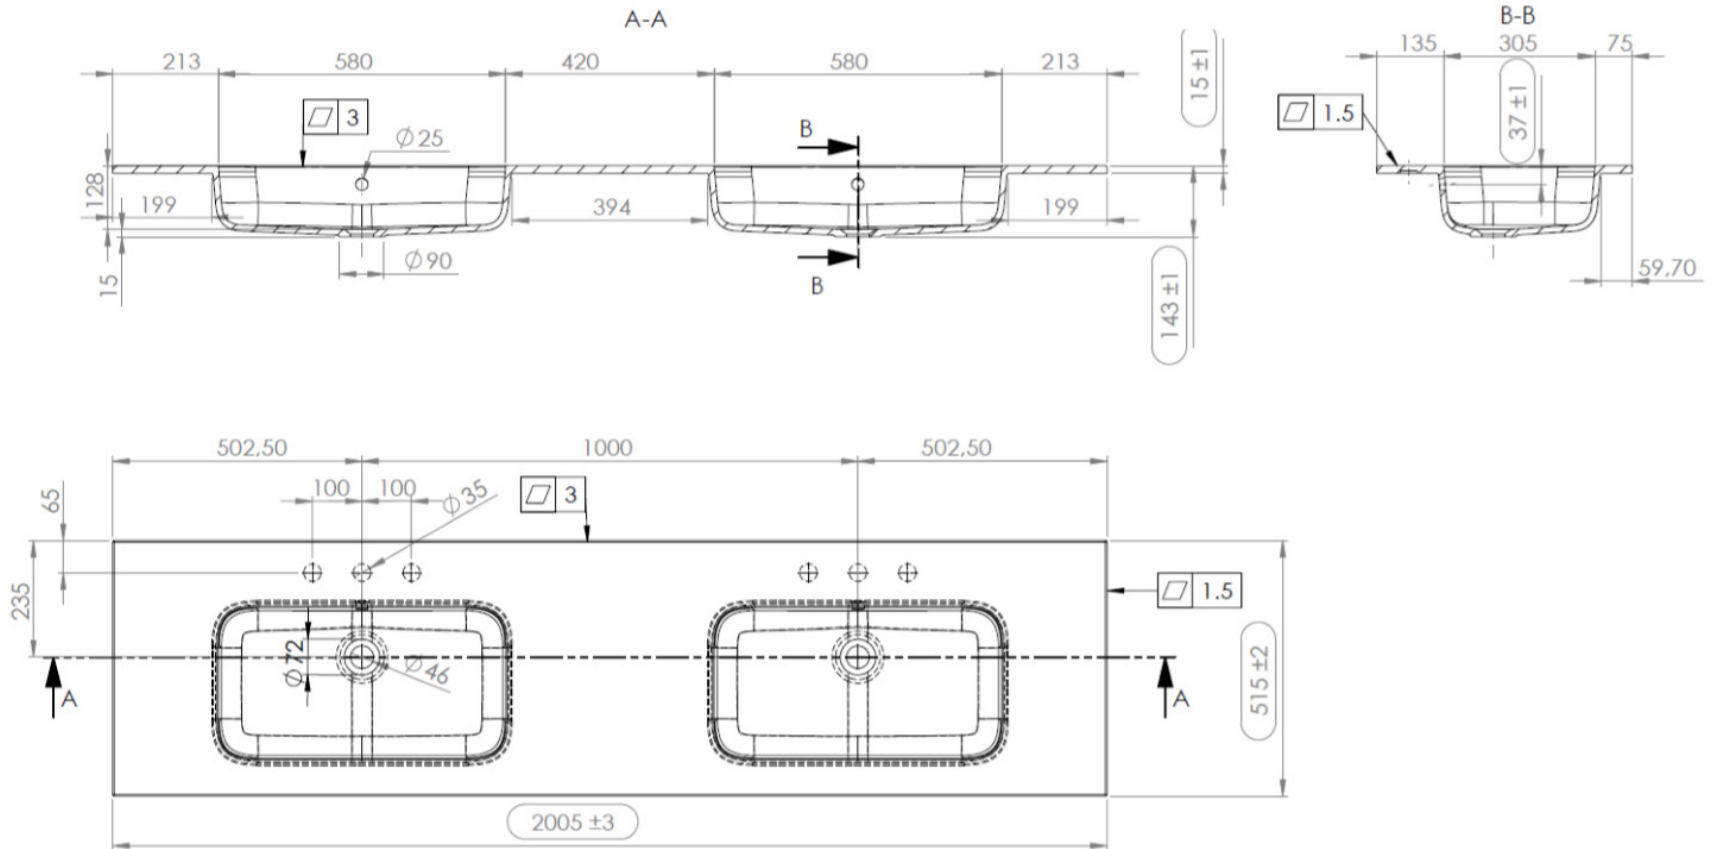

TECHNISCHE FICHE
FICHE TECHNIQUE

200
200,5 x 51,5

DETREMMERIE
BATHROOM FURNITURE

OPMERKINGEN / REMARQUES: YV@DETREMMERIE.BE

DUBBELE WASKOM / DOUBLE VASQUE