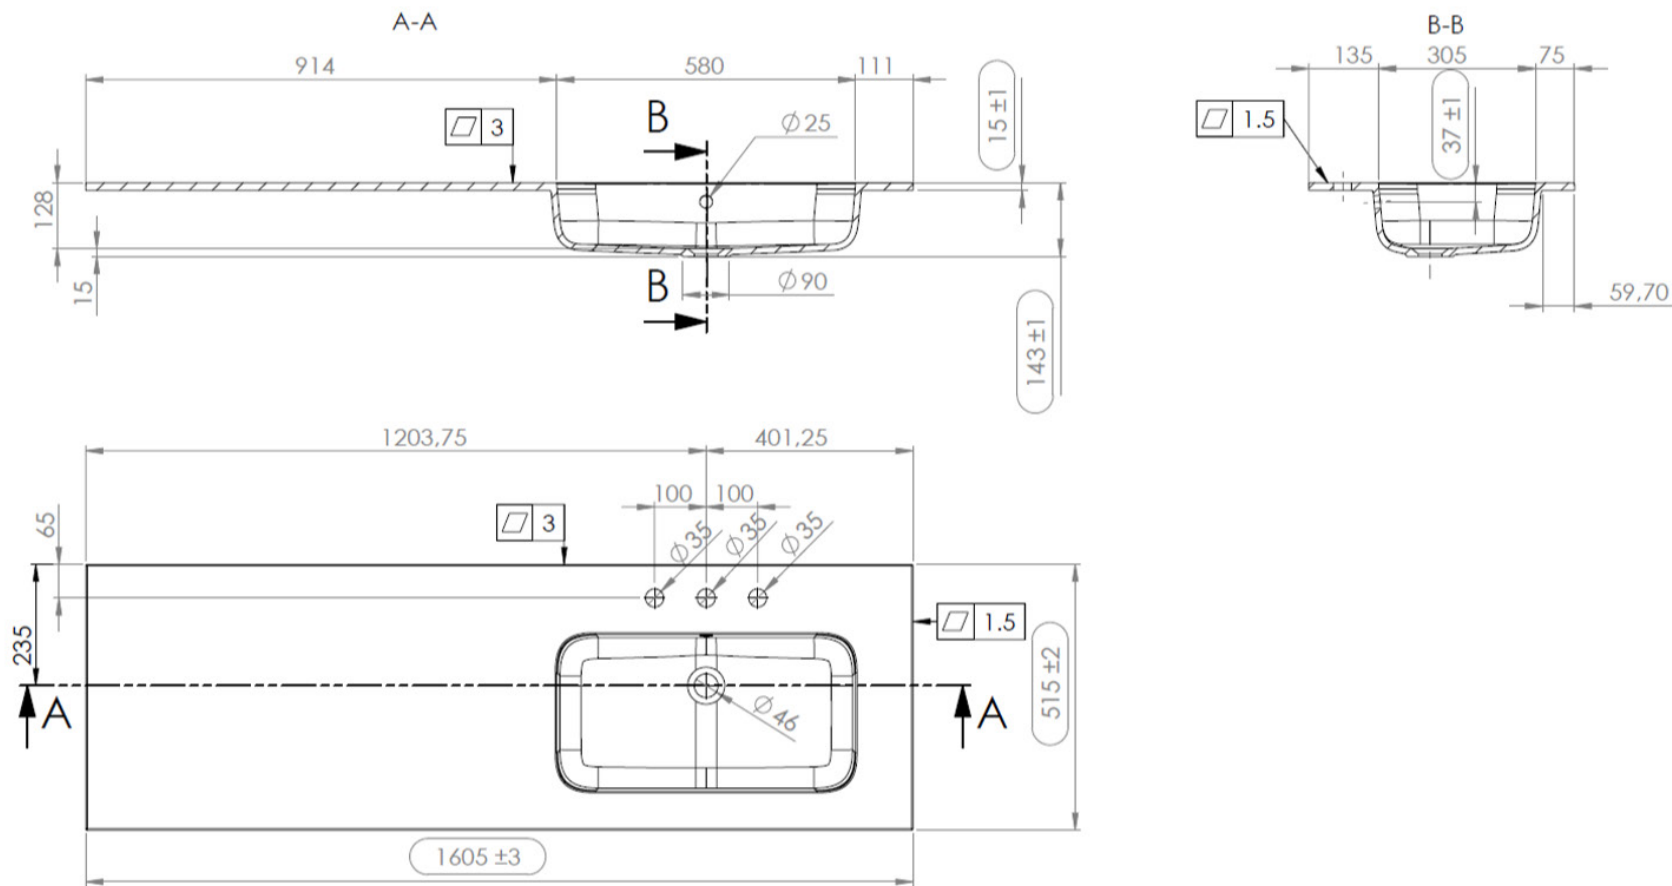

TECHNISCHE FICHE
FICHE TECHNIQUE

160

160,5 x 51,5

DETREMMERIE

BATHROOM FURNITURE

OPMERKINGEN / REMARQUES: YV@DETREMMERIE.BE

WASKOM RECHTS / VASQUE À DROITE