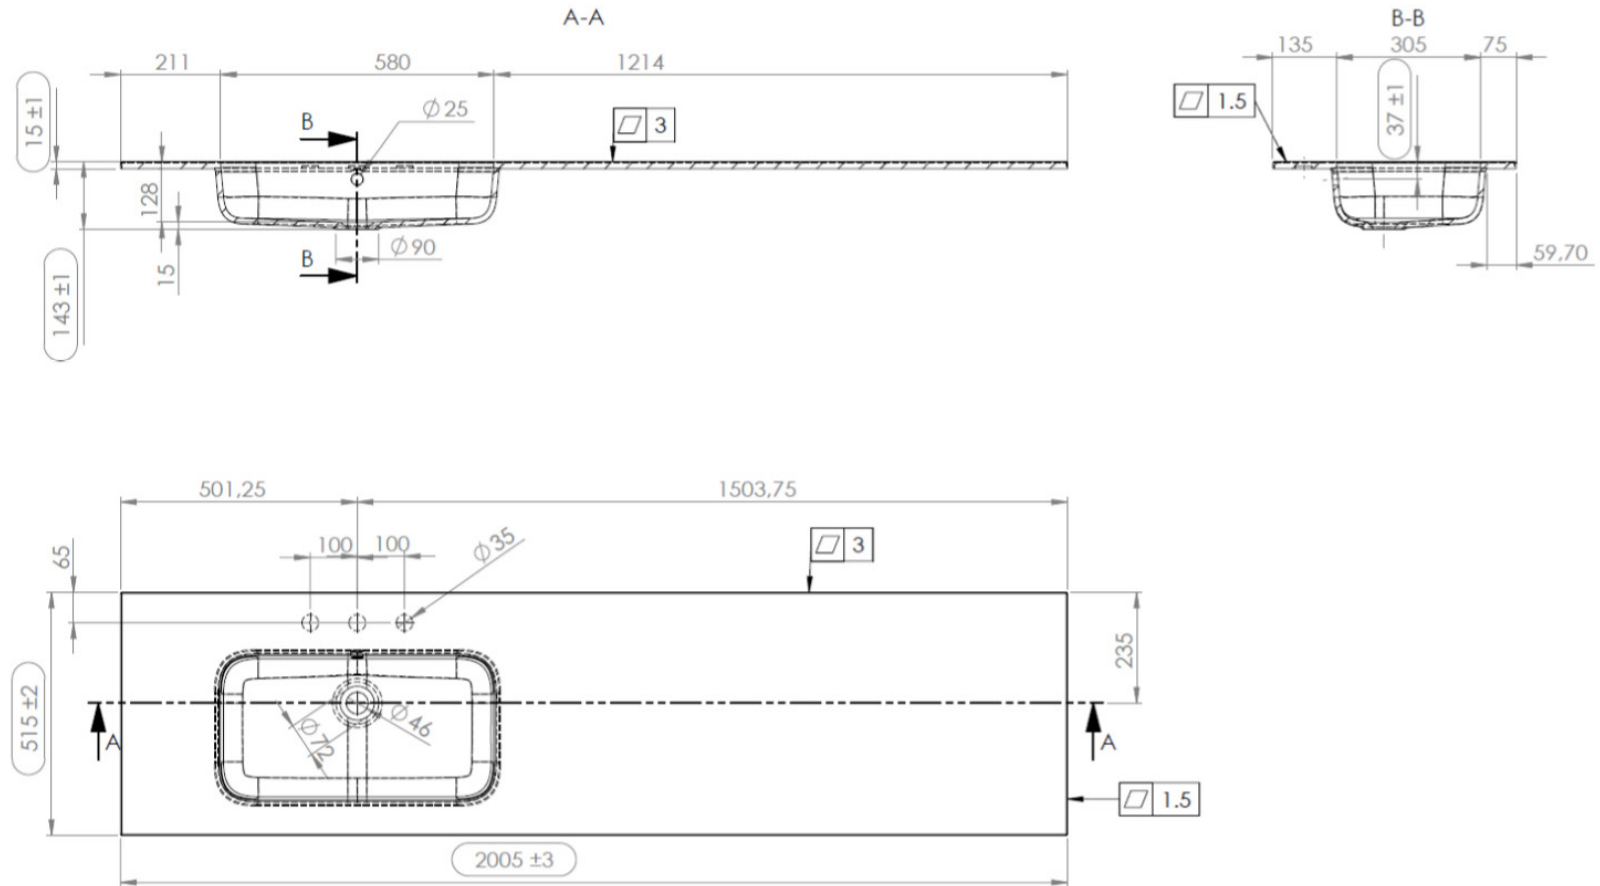

TECHNISCHE FICHE
FICHE TECHNIQUE

200

200,5 x 51,5

DETREMMERIE

BATHROOM FURNITURE

OPMERKINGEN / REMARQUES: YV@DETREMMERIE.BE

WASKOM LINKS / VASQUE À GAUCHE