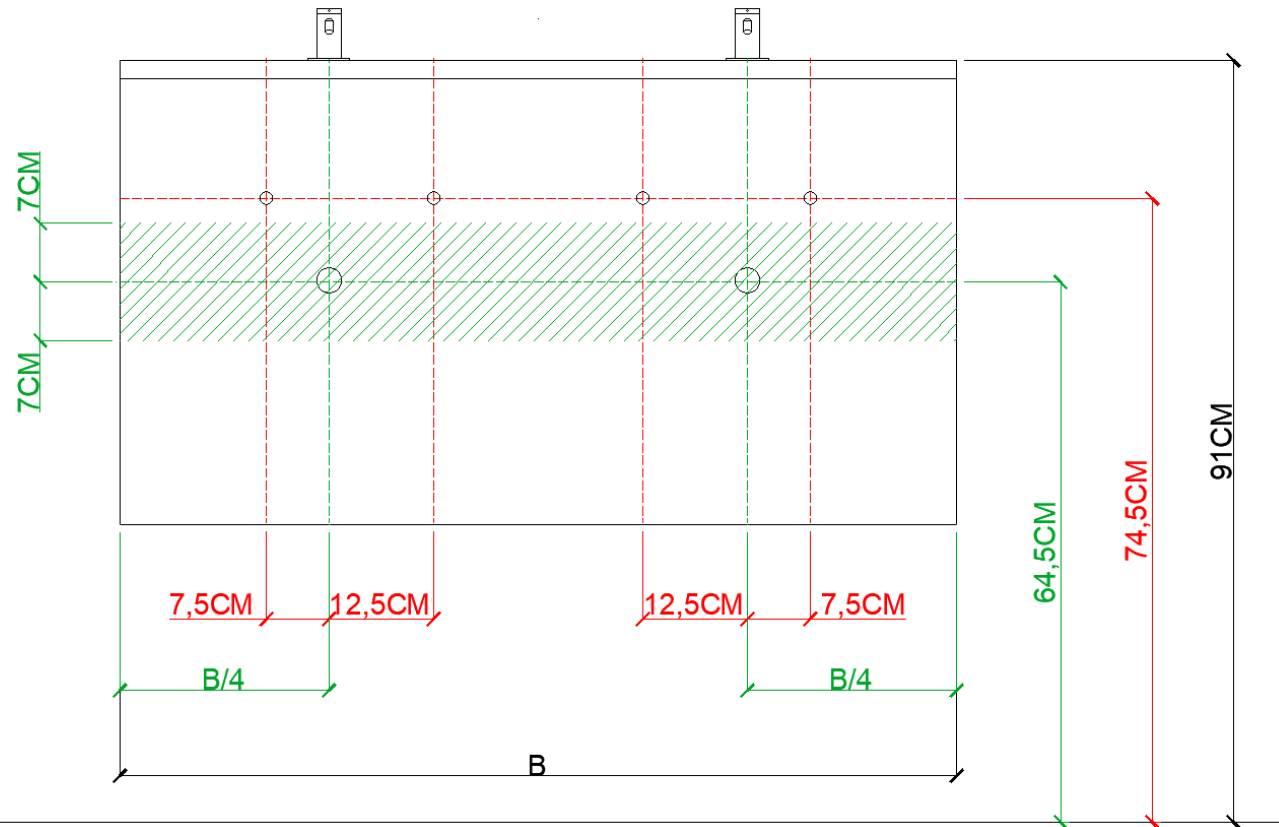

OPMERKINGEN / REMARQUES: YV@DETREMMERIE.BE

WASKOM RECHTS / VASQUE À DROITE

AH onderbouwkasten met 3 lades = 91 cm + dikte wastafel /
AH sous-meubles avec 3 tiroirs = 91 cm + épaisseur de la table-vasque

= tolerantiezone afvoer /
zone de tolérance de l'écoulement

BEPALEN POSITIE MUURKRANEN = ZIE TECHNISCHE FICHE WASTAFEL /
DÉTERMINER LA POSITION DES ROBINETS MURALS = VOIR FICHE TECHNIQUE DE TABLE-VASQUE !!!

AANSLUITSCHEMA
SCHÉMA DE RACCORDEMENT

DETREMMERIE
BATHROOM FURNITURE

OPMERKINGEN / REMARQUES: YV@DETREMMERIE.BE

DUBBELE WASKOM / DOUBLE VASQUE

AH onderbouwkasten met 3 lades = 91 cm + dikte wastafel /
AH sous-meubles avec 3 tiroirs = 91 cm + épaisseur de la table-vasque