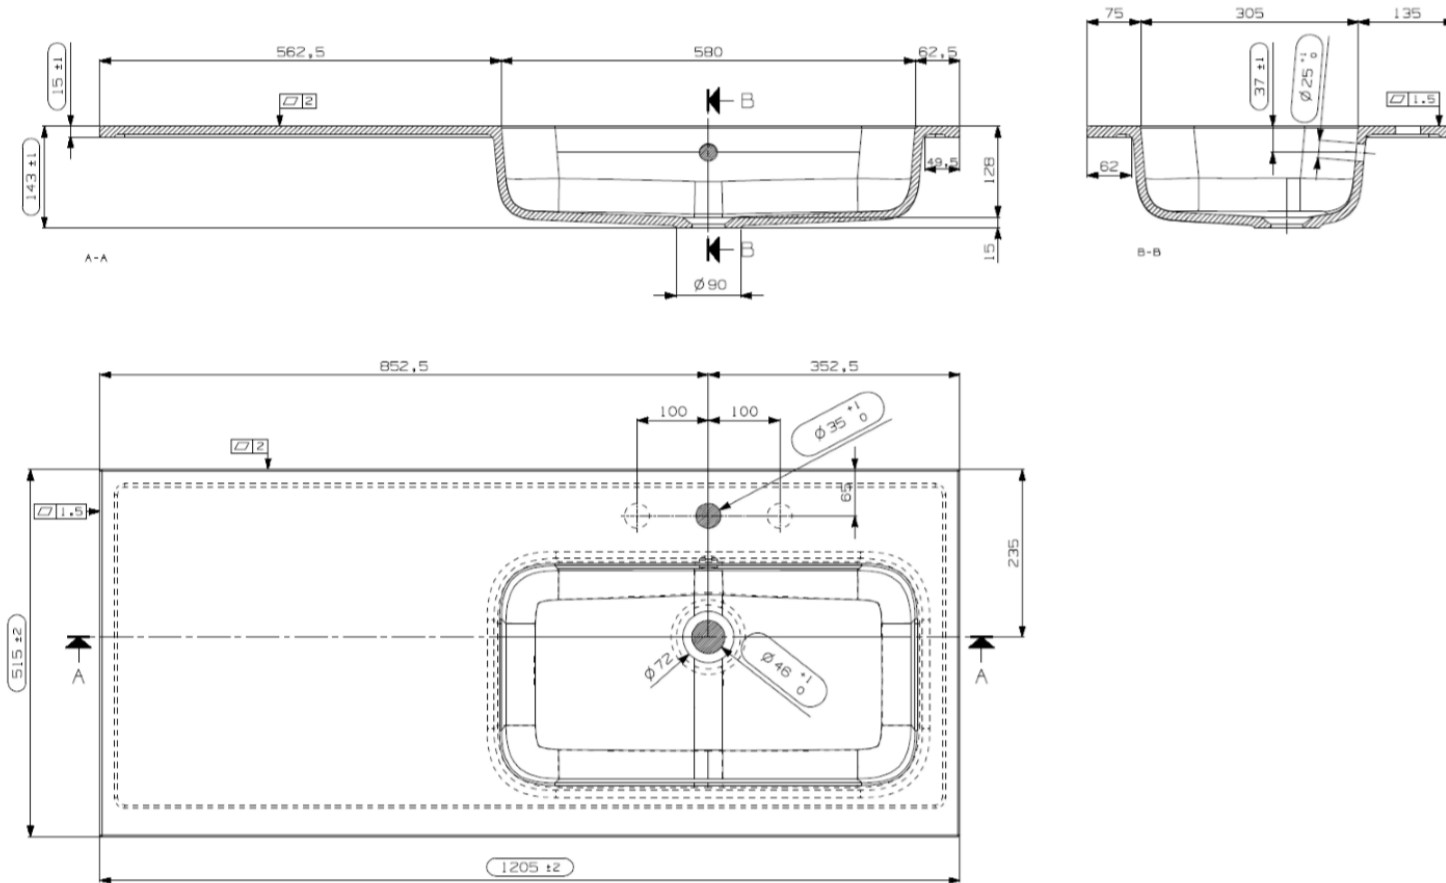

TECHNISCHE FICHE
FICHE TECHNIQUE

120
120,5 x 51,5

DETREMMERIE
BATHROOM FURNITURE

OPMERKINGEN / REMARQUES: YV@DETREMMERIE.BE

WASKOM RECHTS / VASQUE À DROITE