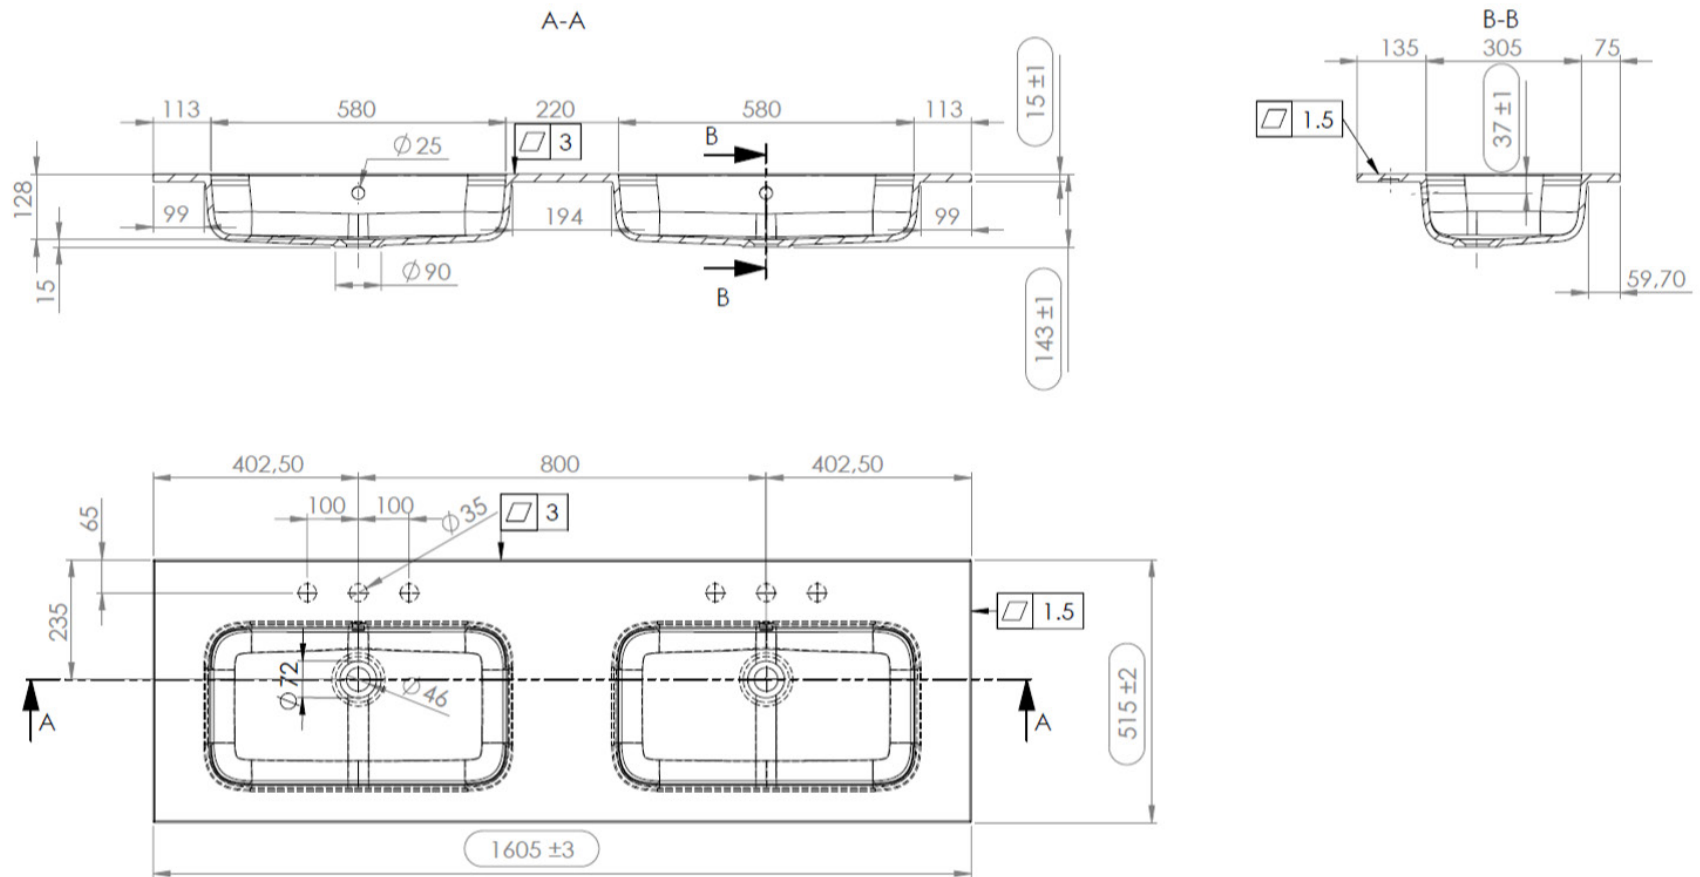

DUBBELE WASKOM / DOUBLE VASQUE

TECHNISCHE FICHE
FICHE TECHNIQUE

180
180,5 x 51,5

DETREMMERIE
BATHROOM FURNITURE

OPMERKINGEN / REMARQUES: YV@DETREMMERIE.BE

WASKOM LINKS / VASQUE À GAUCHE

TECHNISCHE FICHE
FICHE TECHNIQUE