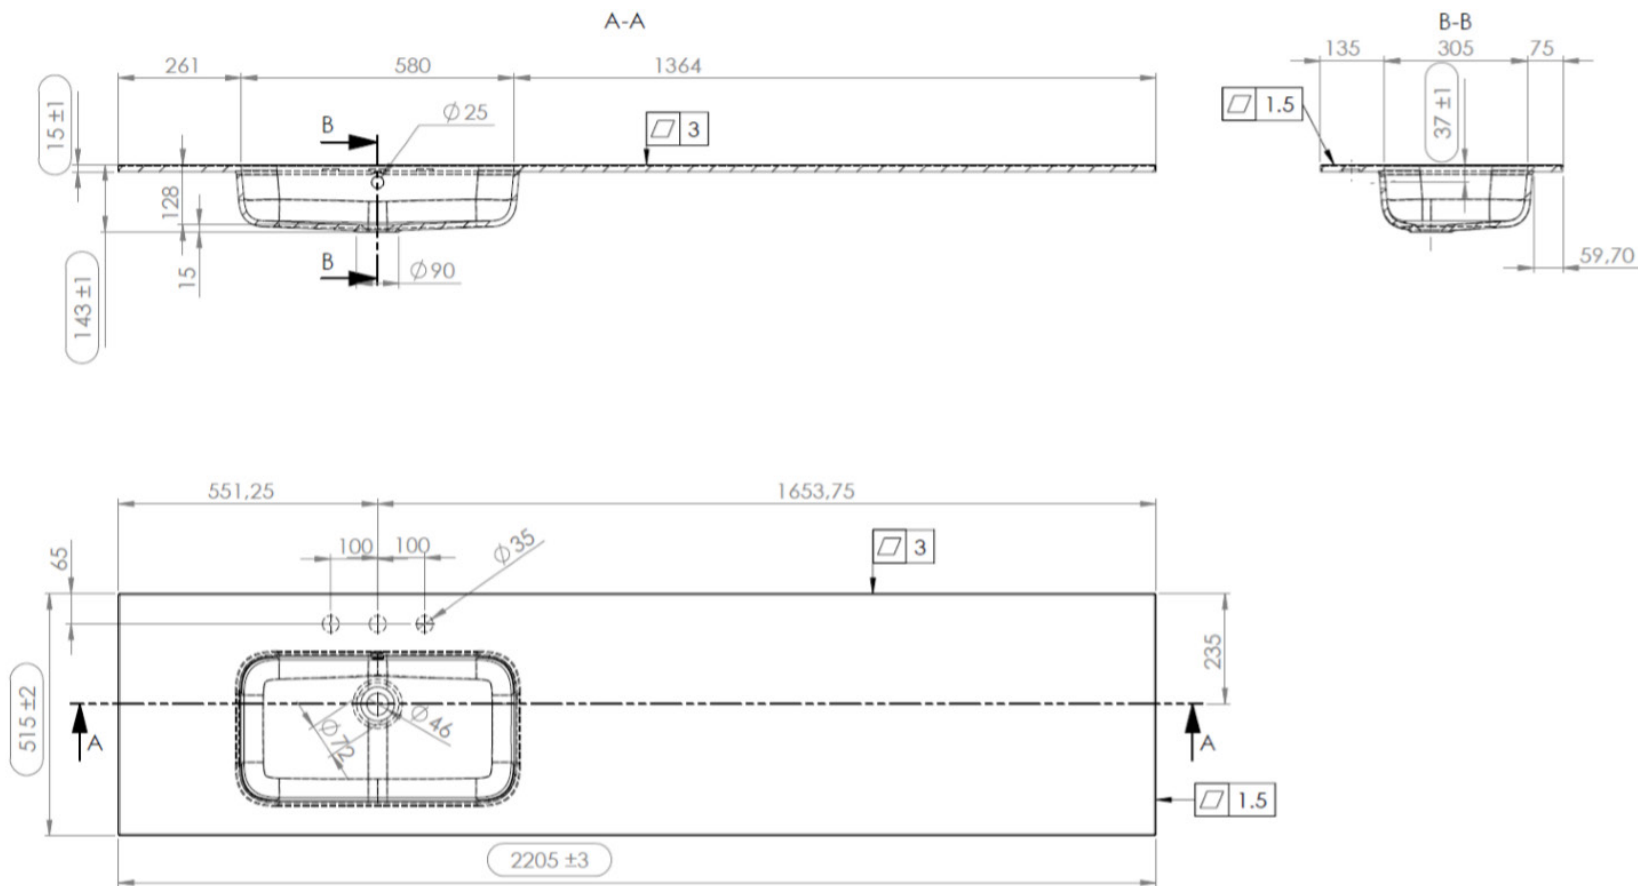

DUBBELE WASKOM / DOUBLE VASQUE

TECHNISCHE FICHE
FICHE TECHNIQUE

220
220,5 x 51,5

DETREMMERIE
BATHROOM FURNITURE

OPMERKINGEN / REMARQUES: YV@DETREMMERIE.BE

WASKOM LINKS / VASQUE À GAUCHE

TECHNISCHE FICHE
FICHE TECHNIQUE