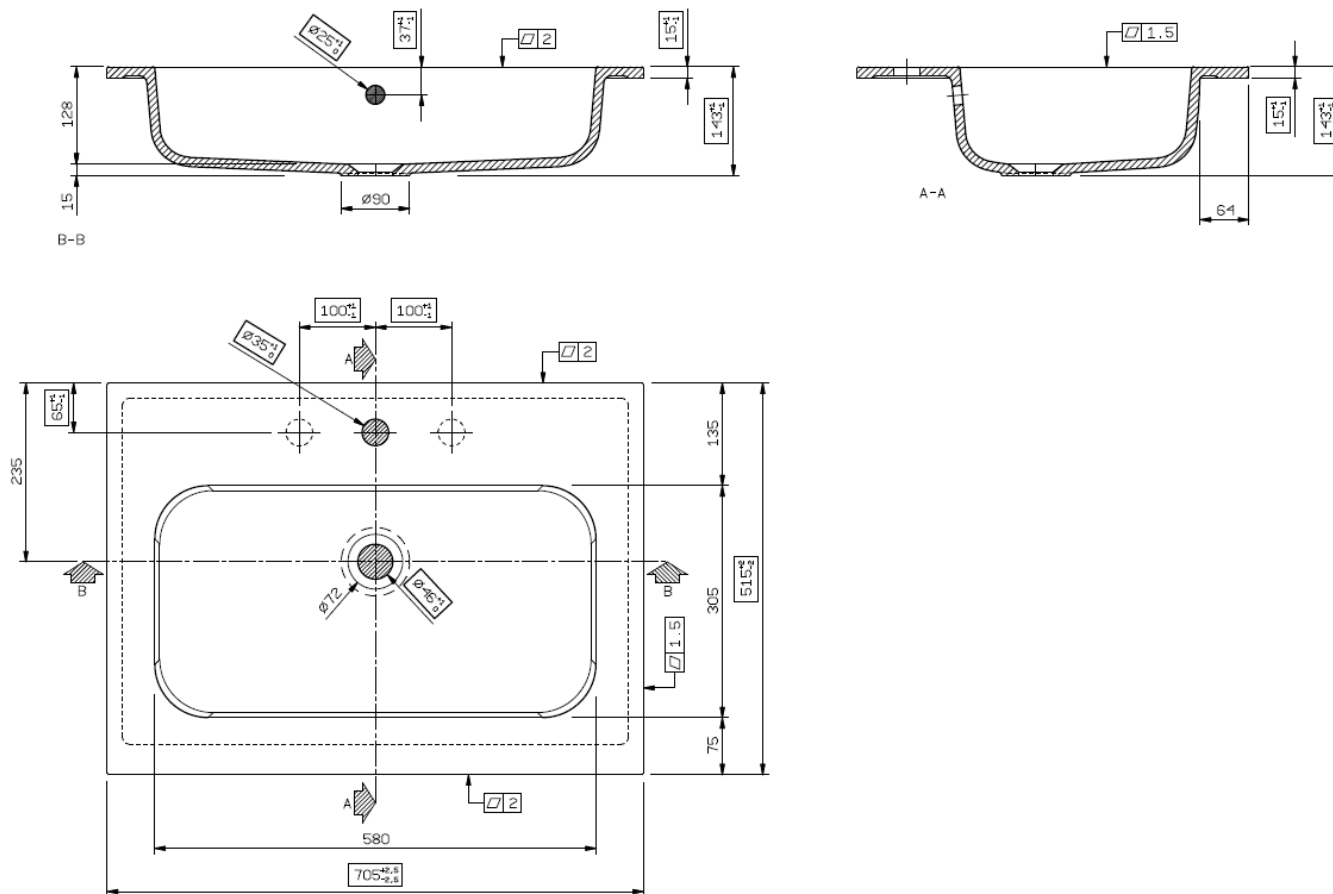

NO LIMIT 50

DETREMMERIE

BATHROOM FURNITURE

OPMERKINGEN / REMARQUES: YV@DETREMMERIE.BE

TECHNISCHE FICHE
FICHE TECHNIQUE

70

70,5 x 51,5

DETREMMERIE

BATHROOM FURNITURE

OPMERKINGEN / REMARQUES: YV@DETREMMERIE.BE

ENKELE WASKOM / SIMPLE VASQUE

TECHNISCHE FICHE
FICHE TECHNIQUE

90

90,5 x 51,5

DETREMMERIE

BATHROOM FURNITURE

ENKELE WASKOM - 1 KRAANGAT / SIMPLE VASQUE - 1 TROU DE ROBINET

TECHNISCHE FICHE
FICHE TECHNIQUE

120

120,5 x 51,5

DETREMMERIE

BATHROOM FURNITURE

OPMERKINGEN / REMARQUES: YV@DETREMMERIE.BE

ENKELE WASKOM - 2 KRAANGATEN / SIMPLE VASQUE - 2 TROUS DE ROBINET

TECHNISCHE FICHE
FICHE TECHNIQUE

120
120,5 x 51,5

DETREMMERIE
BATHROOM FURNITURE

OPMERKINGEN / REMARQUES: YV@DETREMMERIE.BE

WASKOM LINKS / VASQUE À GAUCHE

TECHNISCHE FICHE
FICHE TECHNIQUE

120
120,5 x 51,5

DETREMMERIE
BATHROOM FURNITURE