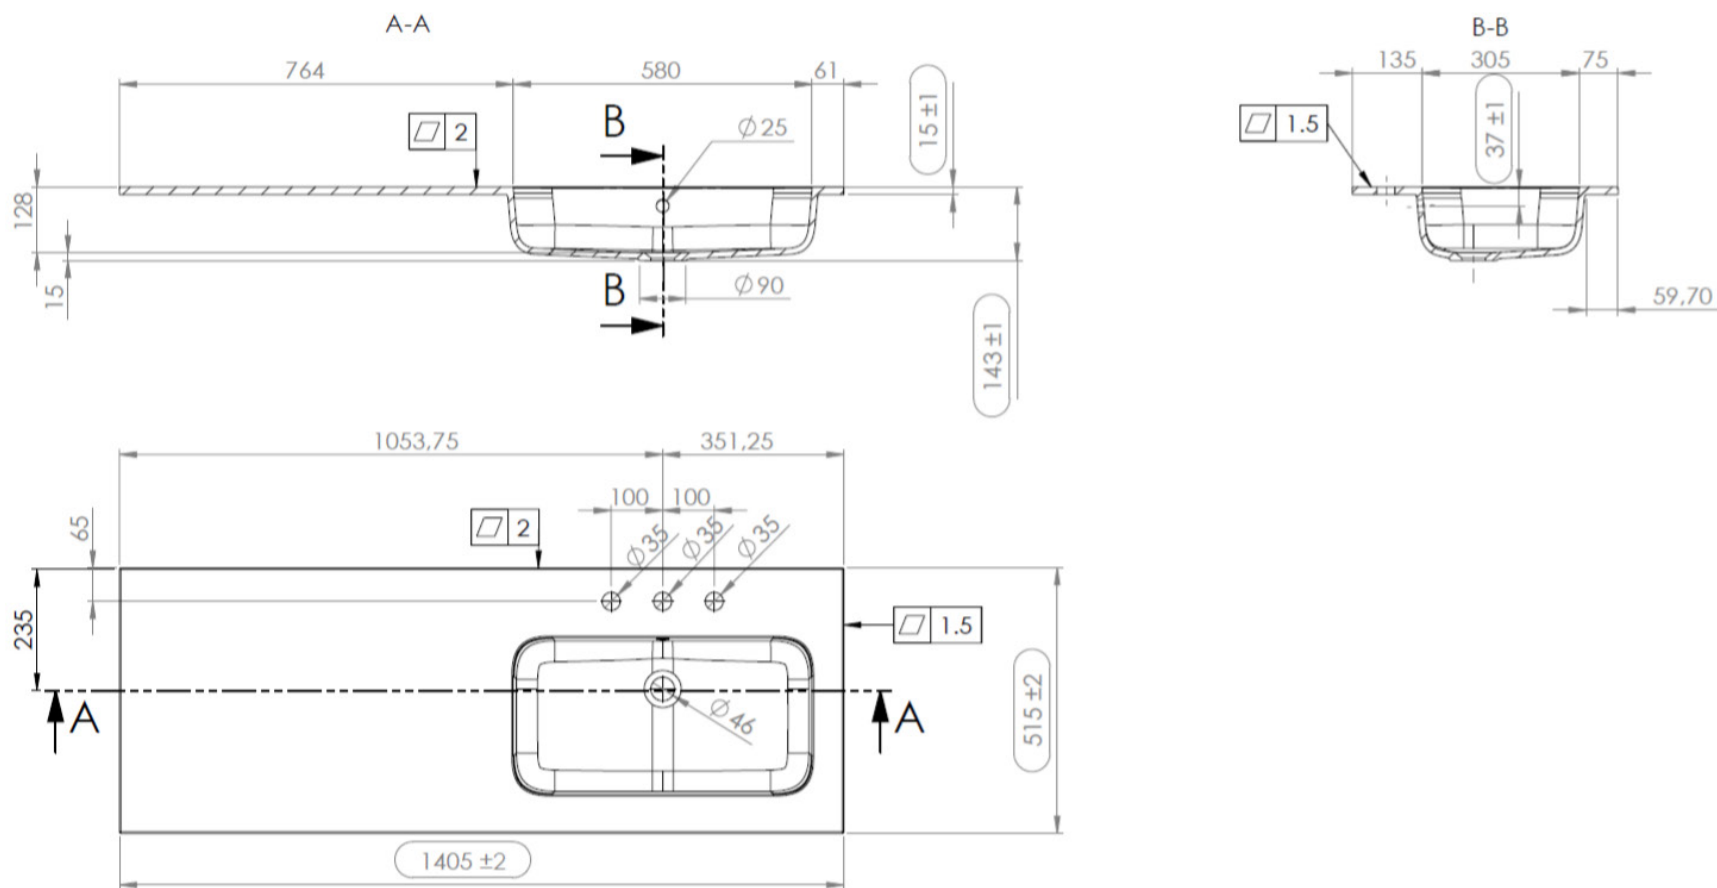

TECHNISCHE FICHE
FICHE TECHNIQUE

140

140,5 x 51,5

DETREMMERIE

BATHROOM FURNITURE

OPMERKINGEN / REMARQUES: YV@DETREMMERIE.BE

WASKOM RECHTS / VASQUE À DROITE