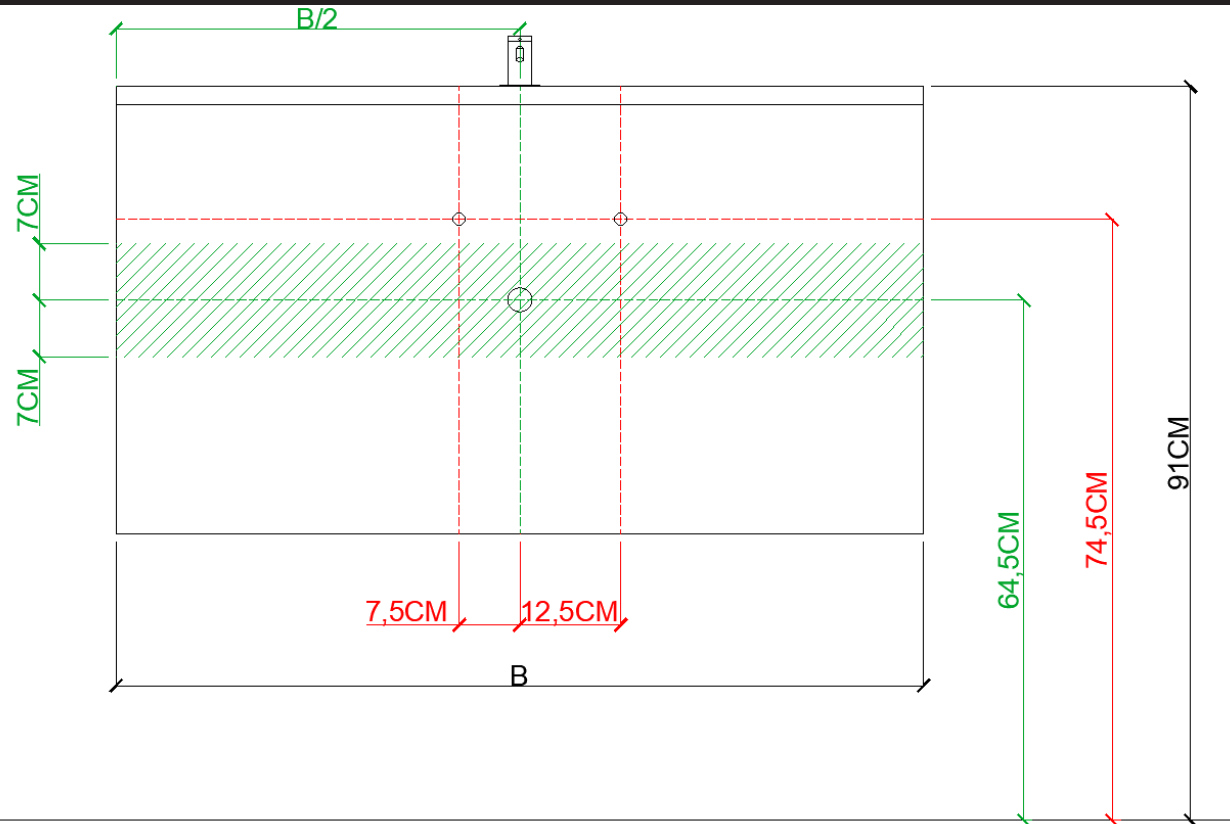

ENKELE WASKOM / SIMPLE VASQUE

AH onderbouwkasten met 3 lades = 91 cm + dikte wastafel /
AH sous-meubles avec 3 tiroirs = 91 cm + épaisseur de la table-vasque

= tolerantiezone afvoer /
zone de tolérance de l'écoulement

OPMERKINGEN / REMARQUES: YV@DETREMMERIE.BE

WASKOM LINKS / VASQUE À GAUCHE

AH onderbouwkasten met 3 lades = 91 cm + dikte wastafel /
AH sous-meubles avec 3 tiroirs = 91 cm + épaisseur de la table-vasque

= tolerantiezone afvoer /
zone de tolérance de l'écoulement

OPMERKINGEN / REMARQUES: YV@DETREMMERIE.BE

WASKOM RECHTS / VASQUE À DROITE

AH onderbouwkasten met 3 lades = 91 cm + dikte wastafel /
AH sous-meubles avec 3 tiroirs = 91 cm + épaisseur de la table-vasque

AANSLUITSCHEMA
SCHÉMA DE RACCORDEMENT

DETREMMERIE
BATHROOM FURNITURE

OPMERKINGEN / REMARQUES: YV@DETREMMERIE.BE

DUBBELE WASKOM / DOUBLE VASQUE

AH onderbouwkasten met 3 lades = 91 cm + dikte wastafel /
AH sous-meubles avec 3 tiroirs = 91 cm + épaisseur de la table-vasque