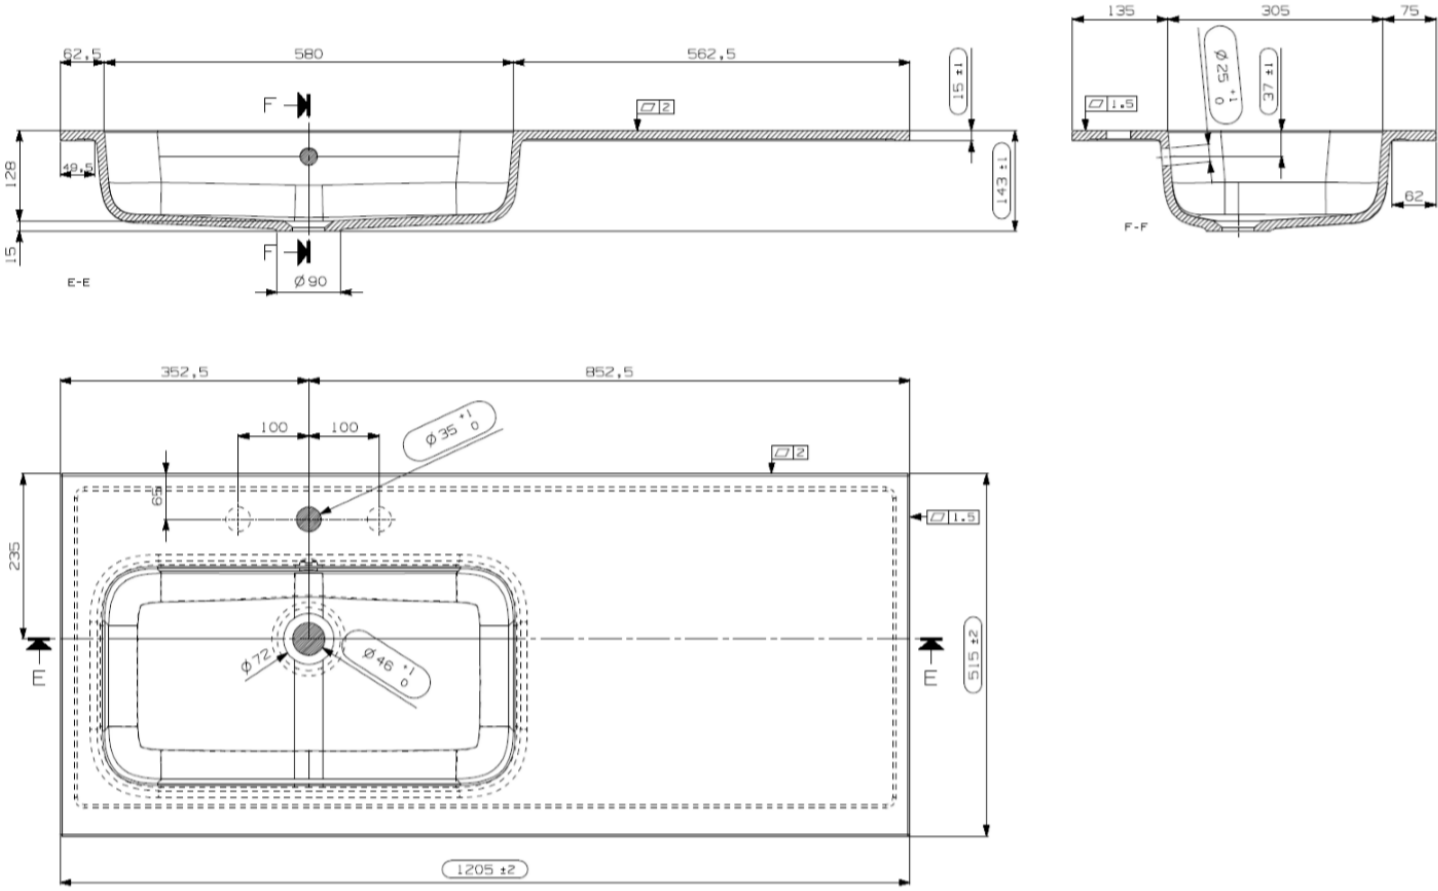

ENKELE WASKOM - 1 KRAANGAT / SIMPLE VASQUE - 1 TROU DE ROBINET

TECHNISCHE FICHE
FICHE TECHNIQUE

120

120,5 x 51,5

DETREMMERIE

BATHROOM FURNITURE

OPMERKINGEN / REMARQUES: YV@DETREMMERIE.BE

ENKELE WASKOM - 2 KRAANGATEN / SIMPLE VASQUE - 2 TROUS DE ROBINET

TECHNISCHE FICHE
FICHE TECHNIQUE

120
120,5 x 51,5

DETREMMERIE
BATHROOM FURNITURE

OPMERKINGEN / REMARQUES: YV@DETREMMERIE.BE

WASKOM LINKS / VASQUE À GAUCHE

TECHNISCHE FICHE
FICHE TECHNIQUE

120
120,5 x 51,5

DETREMMERIE
BATHROOM FURNITURE