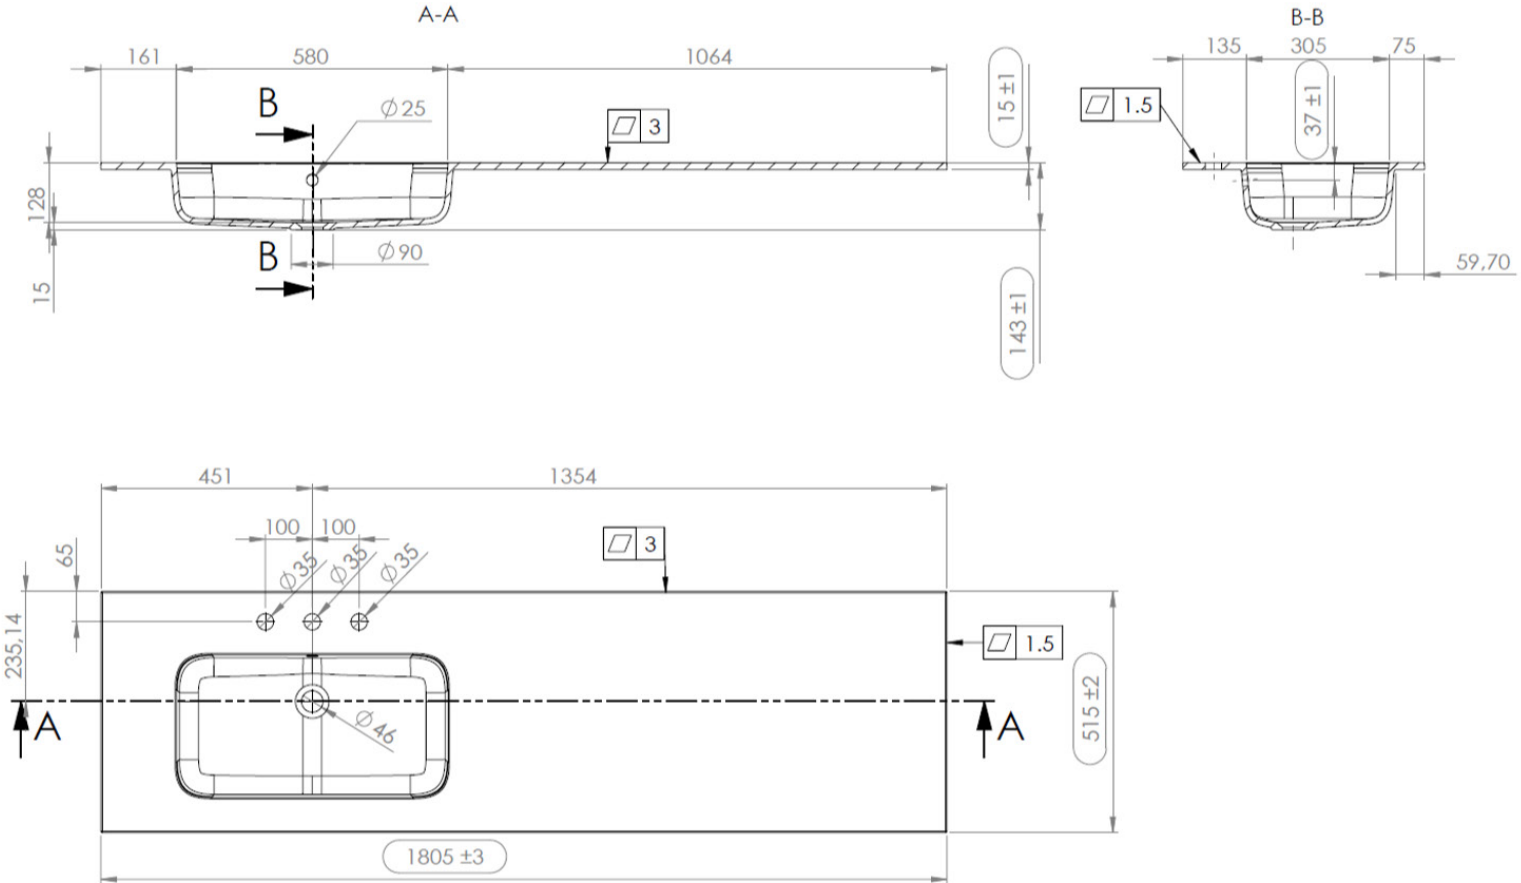

DUBBELE WASKOM / DOUBLE VASQUE

TECHNISCHE FICHE
FICHE TECHNIQUE

180
180,5 x 51,5

DETREMMERIE
BATHROOM FURNITURE

OPMERKINGEN / REMARQUES: YV@DETREMMERIE.BE

WASKOM LINKS / VASQUE À GAUCHE

TECHNISCHE FICHE
FICHE TECHNIQUE