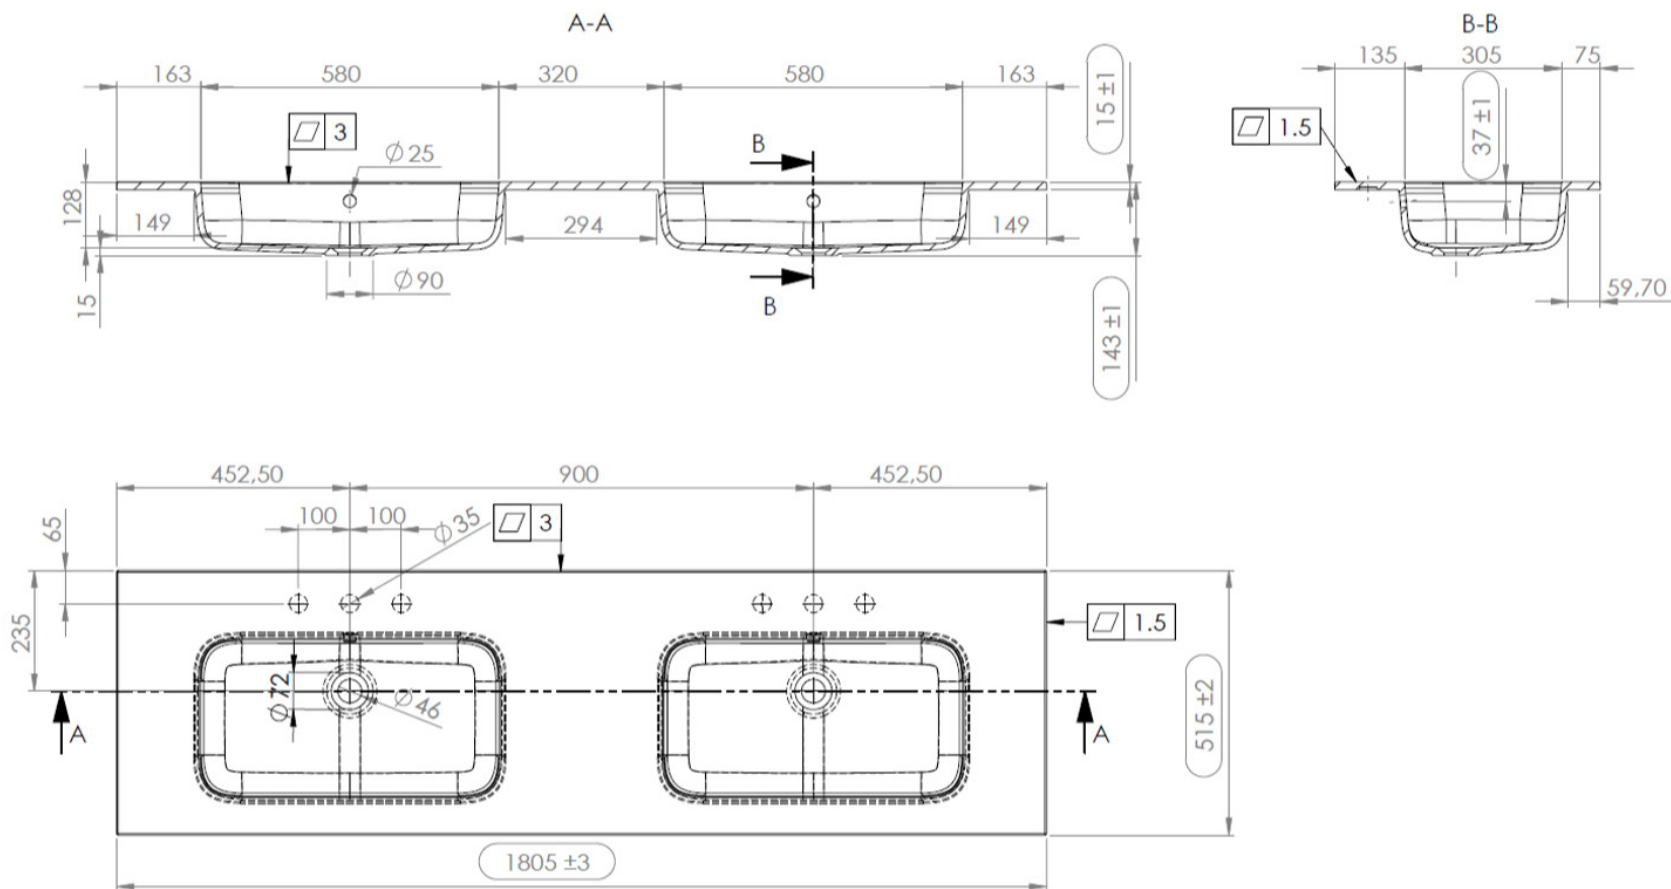

TECHNISCHE FICHE
FICHE TECHNIQUE

180

180,5 x 51,5

DETREMMERIE

BATHROOM FURNITURE

OPMERKINGEN / REMARQUES: YV@DETREMMERIE.BE

DUBBELE WASKOM / DOUBLE VASQUE