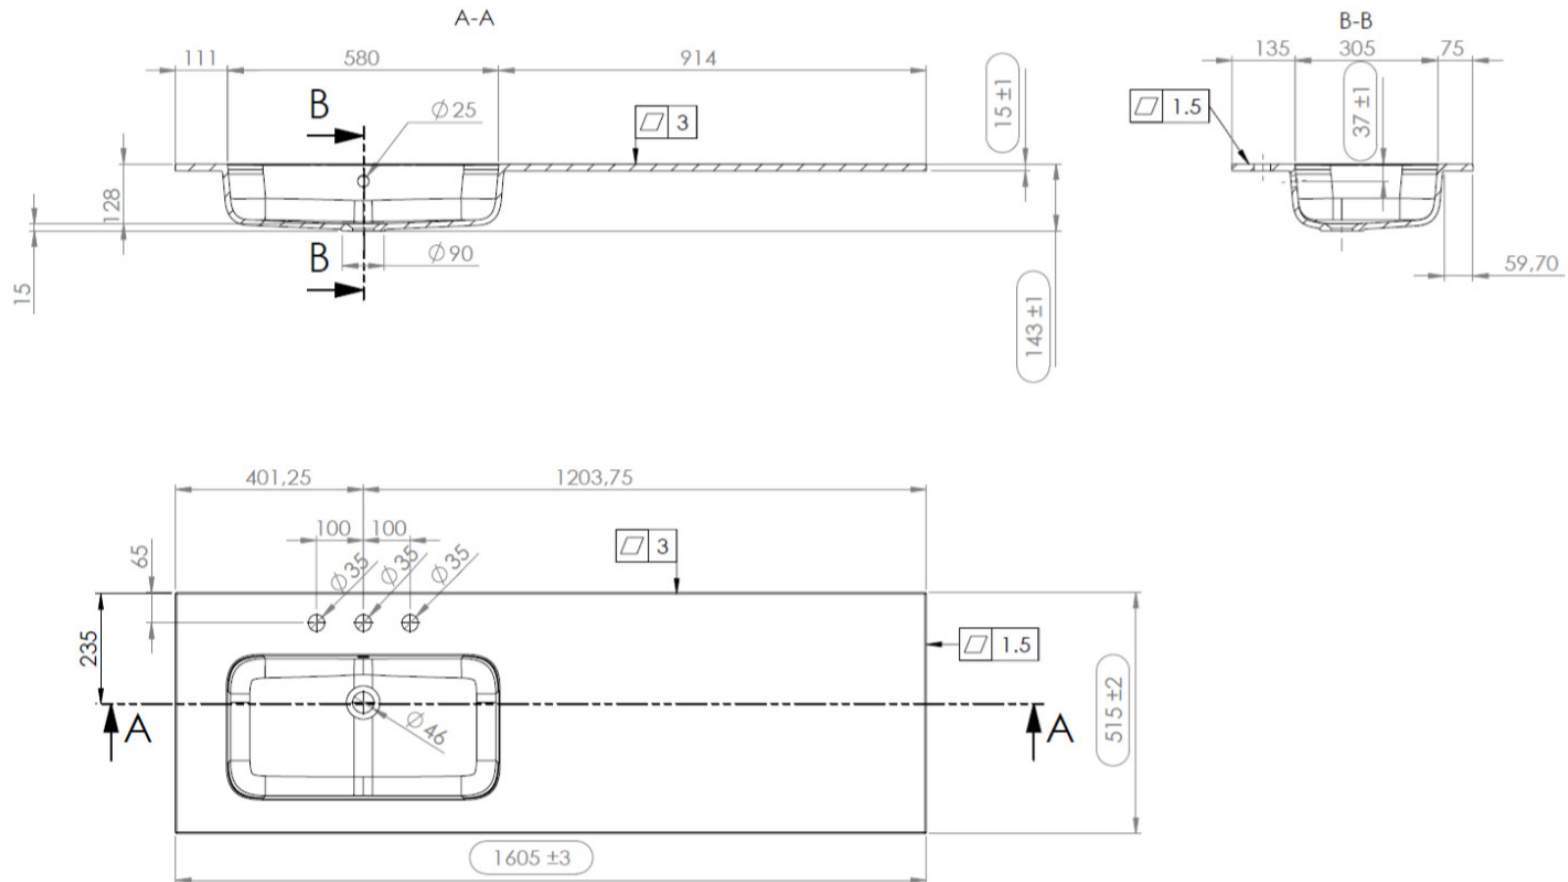

TECHNISCHE FICHE
FICHE TECHNIQUE

160

160,5 x 51,5

DETREMMERIE

BATHROOM FURNITURE

OPMERKINGEN / REMARQUES: YV@DETREMMERIE.BE

WASKOM LINKS / VASQUE À GAUCHE