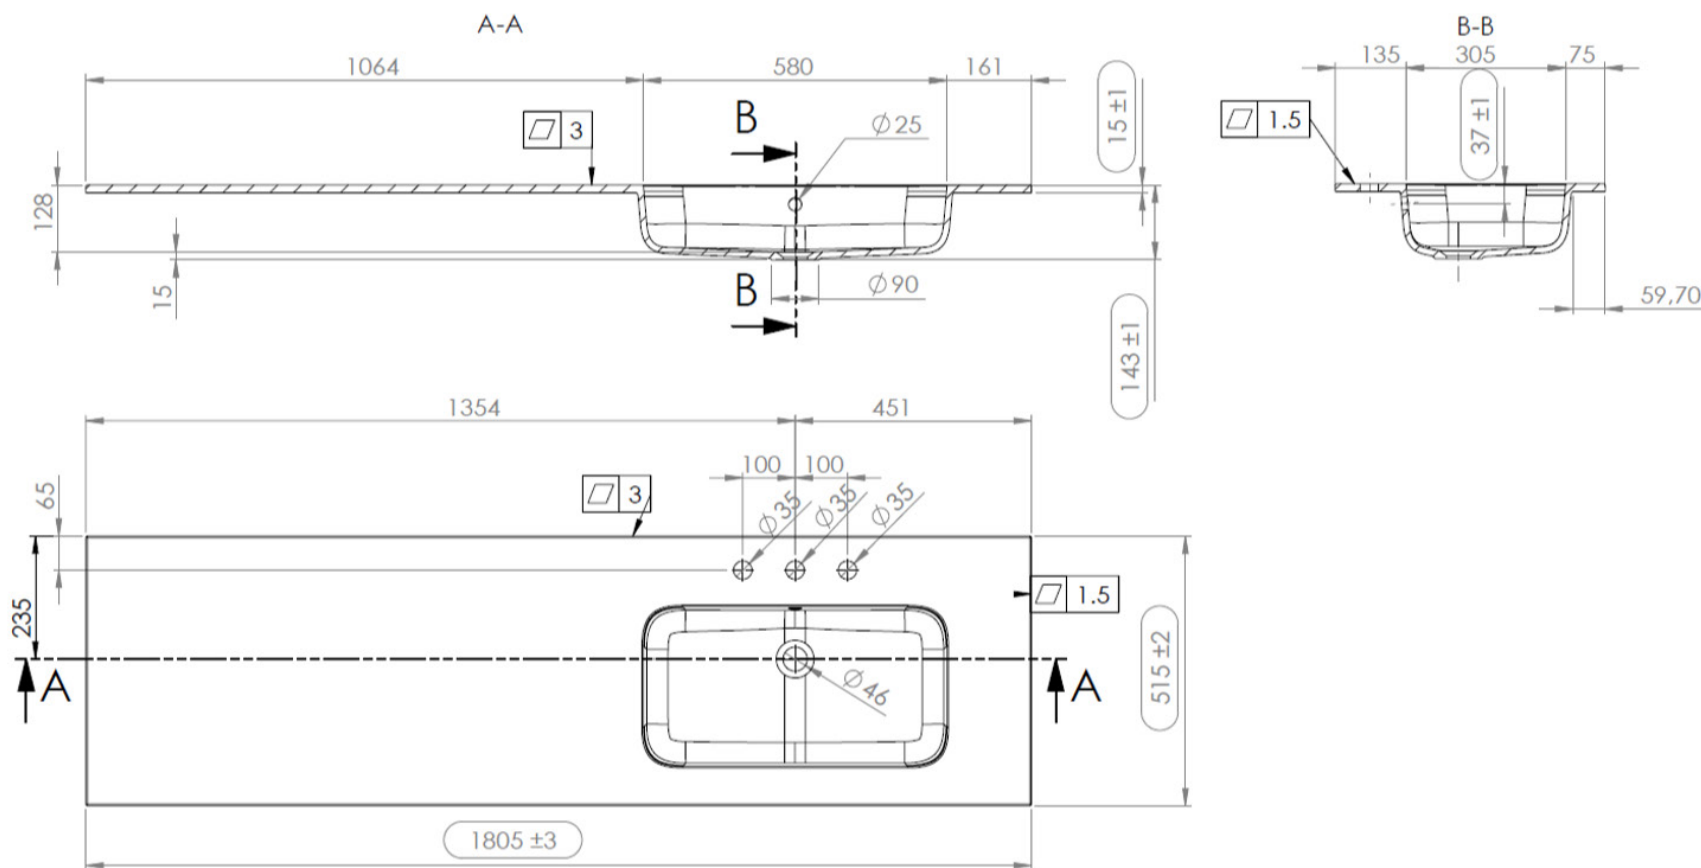

180

180,5 x 51,5

DETREMMERIE

BATHROOM FURNITURE

OPMERKINGEN / REMARQUES: YV@DETREMMERIE.BE

WASKOM RECHTS / VASQUE À DROITE

TECHNISCHE FICHE
FICHE TECHNIQUE

180