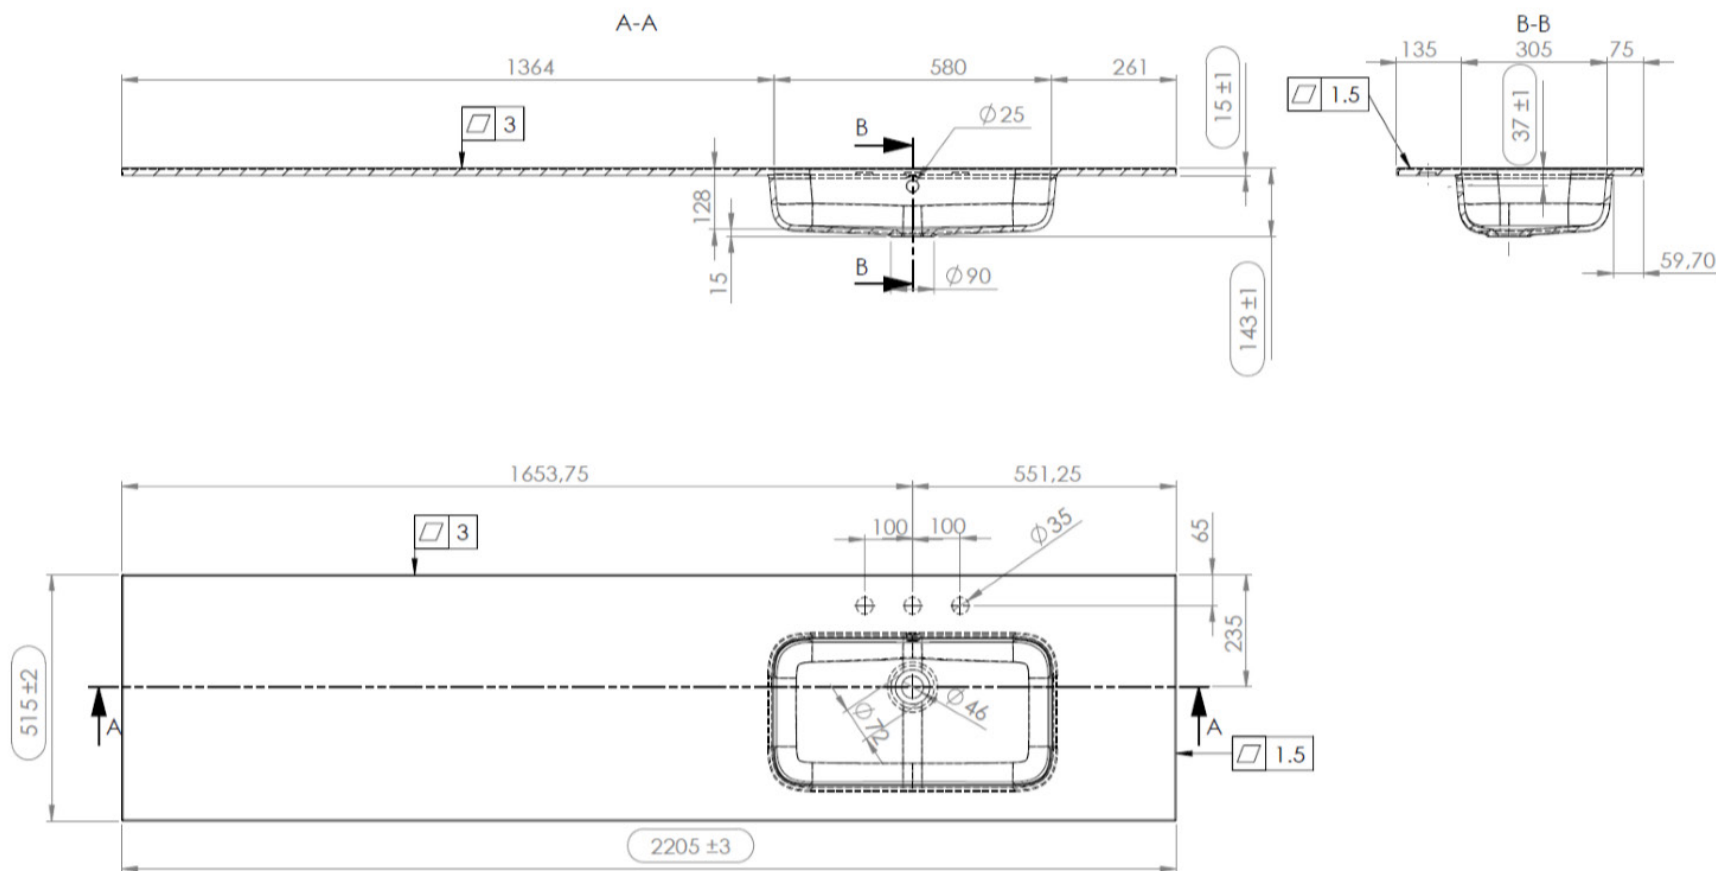

TECHNISCHE FICHE
FICHE TECHNIQUE

220

220,5 x 51,5

DETREMMERIE

BATHROOM FURNITURE

OPMERKINGEN / REMARQUES: YV@DETREMMERIE.BE

WASKOM RECHTS / VASQUE À DROITE