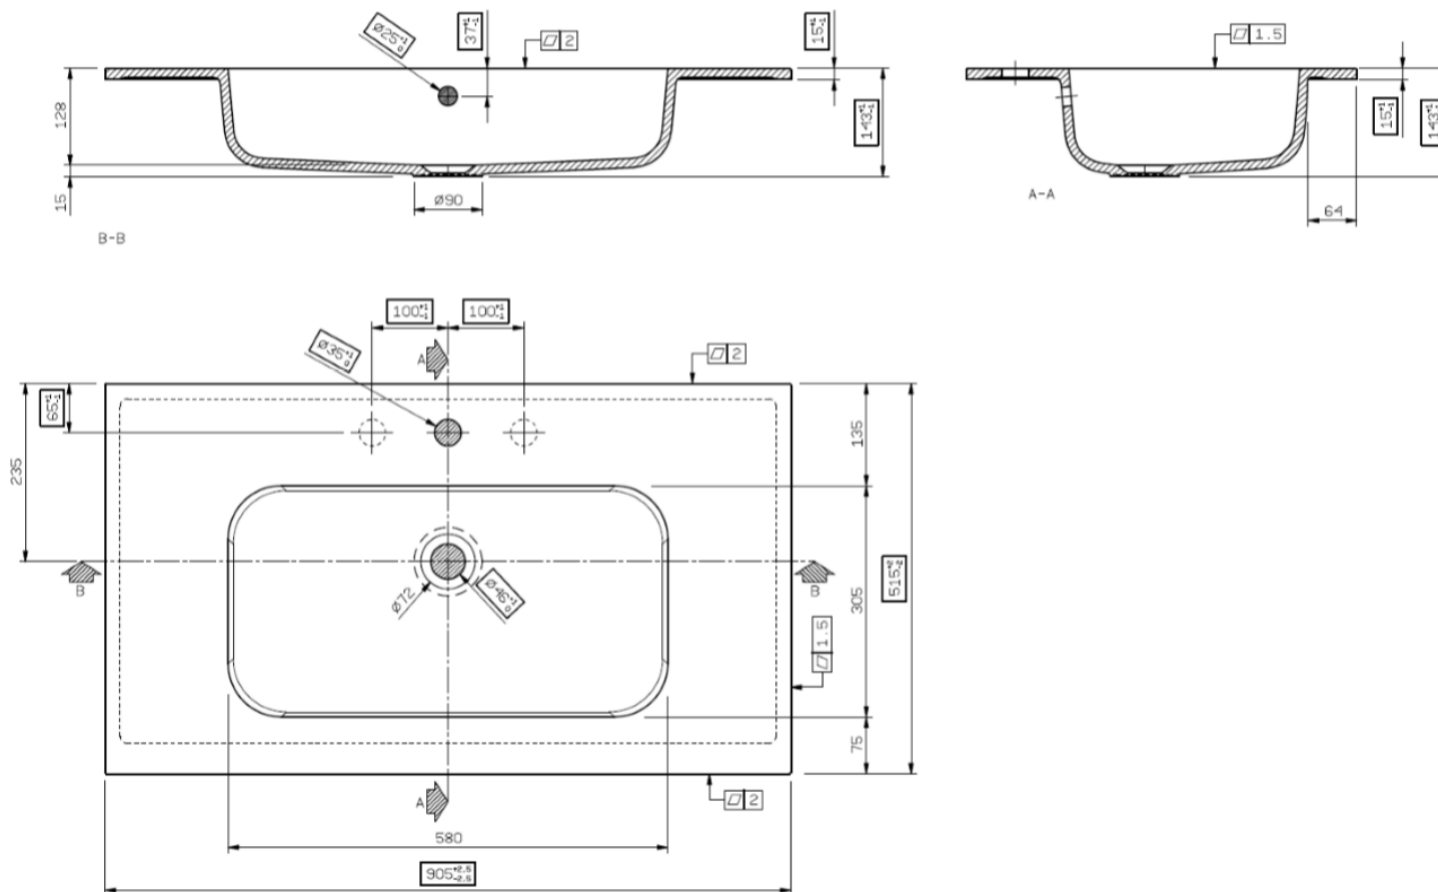

TECHNISCHE FICHE
FICHE TECHNIQUE

90

90,5 x 51,5

DETREMMERIE

BATHROOM FURNITURE

OPMERKINGEN / REMARQUES: YV@DETREMMERIE.BE

ENKELE WASKOM / SIMPLE VASQUE