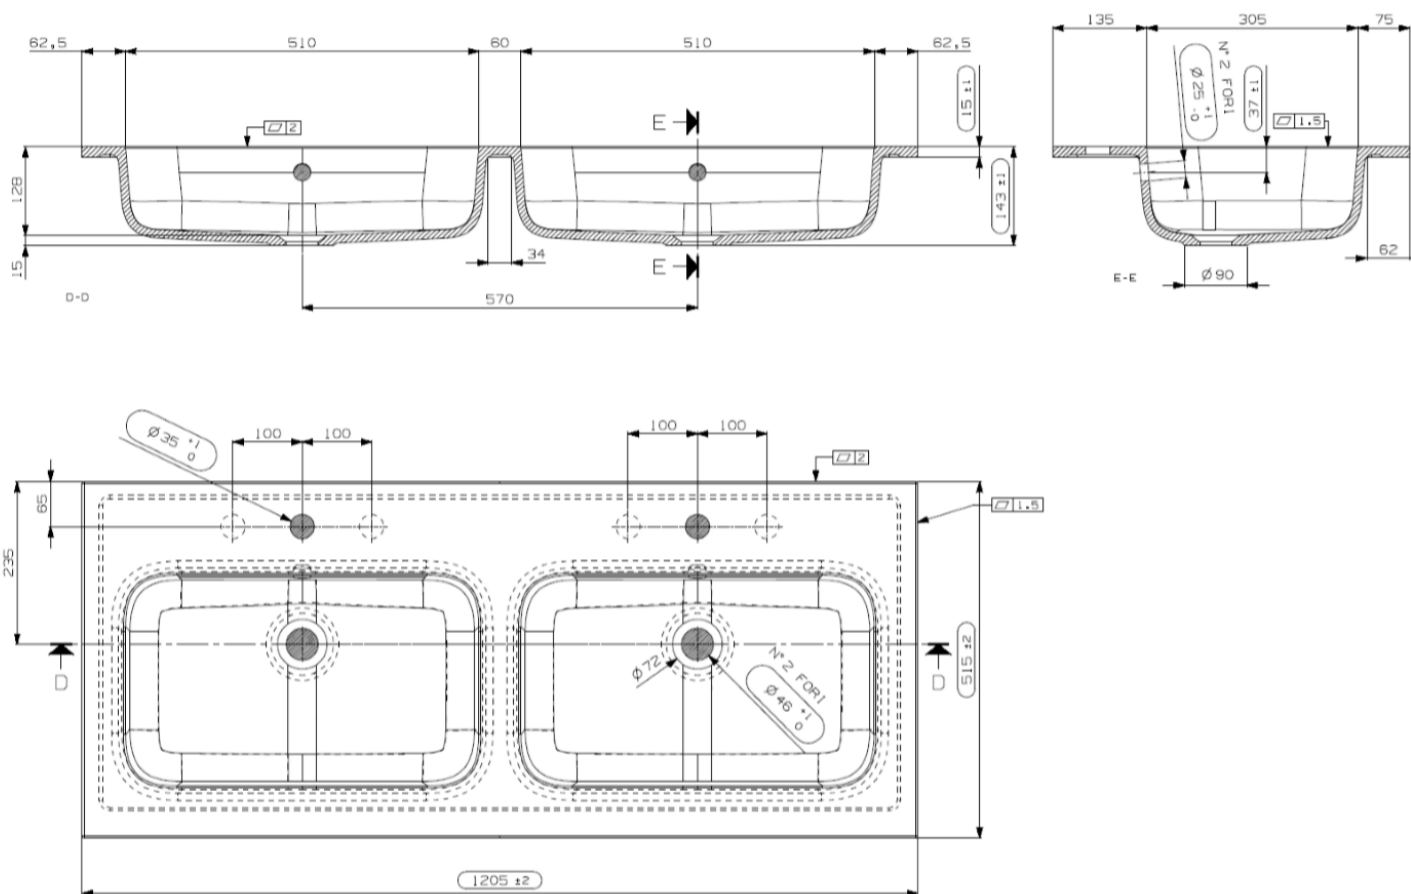

TECHNISCHE FICHE
FICHE TECHNIQUE

120
120,5 x 51,5

DETREMMERIE
BATHROOM FURNITURE

OPMERKINGEN / REMARQUES: YV@DETREMMERIE.BE

WASKOM LINKS / VASQUE À GAUCHE

TECHNISCHE FICHE
FICHE TECHNIQUE

120
120,5 x 51,5

DETREMMERIE
BATHROOM FURNITURE

DUBBELE WASKOM / DOUBLE VASQUE

TECHNISCHE FICHE
FICHE TECHNIQUE

140

140,5 x 51,5

DETREMMERIE

BATHROOM FURNITURE

OPMERKINGEN / REMARQUES: YV@DETREMMERIE.BE

WASKOM LINKS / VASQUE À GAUCHE