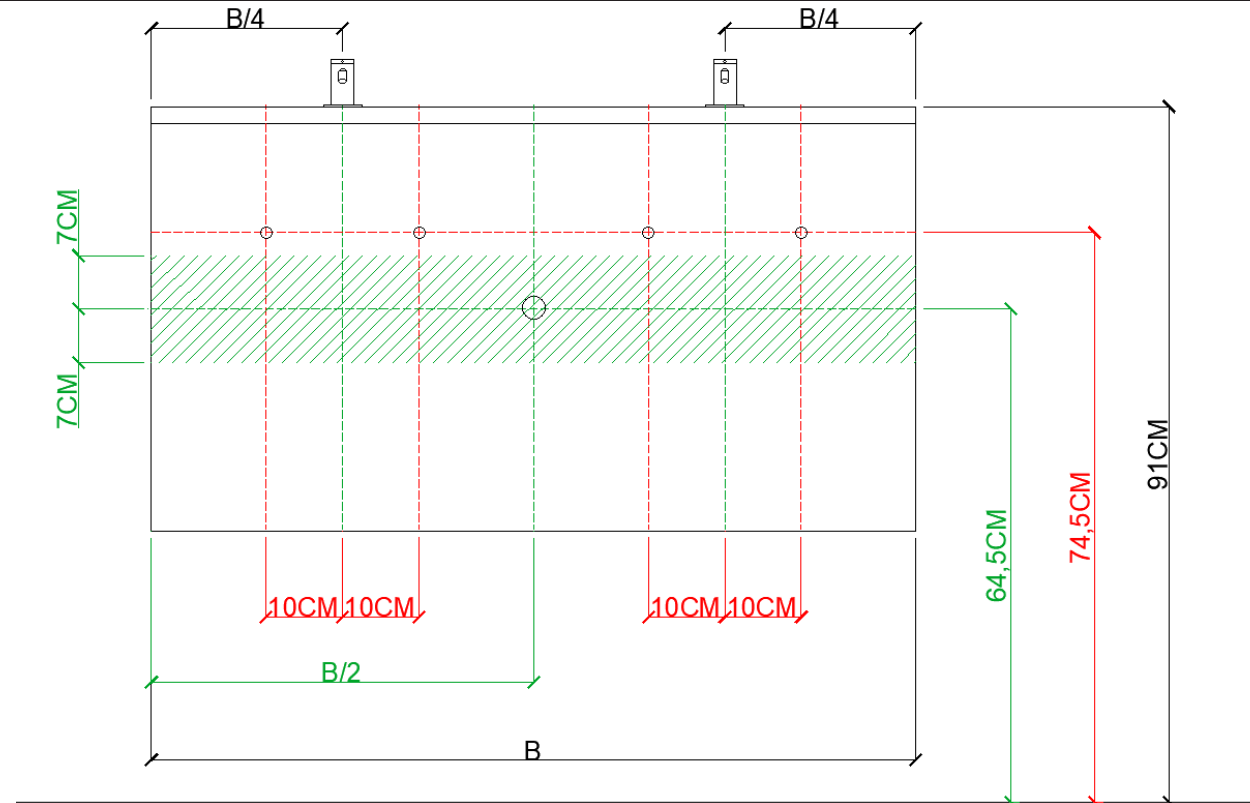

= tolerantiezone afvoer /
zone de tolérance de l'écoulement

BEPALEN POSITIE MUURKRANEN = ZIE TECHNISCHE FICHE WASTAFEL /
DÉTERMINER LA POSITION DES ROBINETS MURALS = VOIR FICHE TECHNIQUE DE TABLE-VASQUE !!!

AANSLUITSCHEMA
SCHÉMA DE RACCORDEMENT

DETREMMERIE
BATHROOM FURNITURE

OPMERKINGEN / REMARQUES: YV@DETREMMERIE.BE

DUBBELE WASKOM / DOUBLE VASQUE

AH onderbouwkasten met 3 lades = 91 cm + dikte wastafel /
AH sous-meubles avec 3 tiroirs = 91 cm + épaisseur de la table-vasque

= tolerantiezone afvoer /
zone de tolérance de l'écoulement

**BEPALEN POSITIE MUURKRANEN = ZIE TECHNISCHE FICHE WASTAFEL /
DÉTERMINER LA POSITION DES ROBINETS MURALS = VOIR FICHE TECHNIQUE DE TABLE-VASQUE !!!**