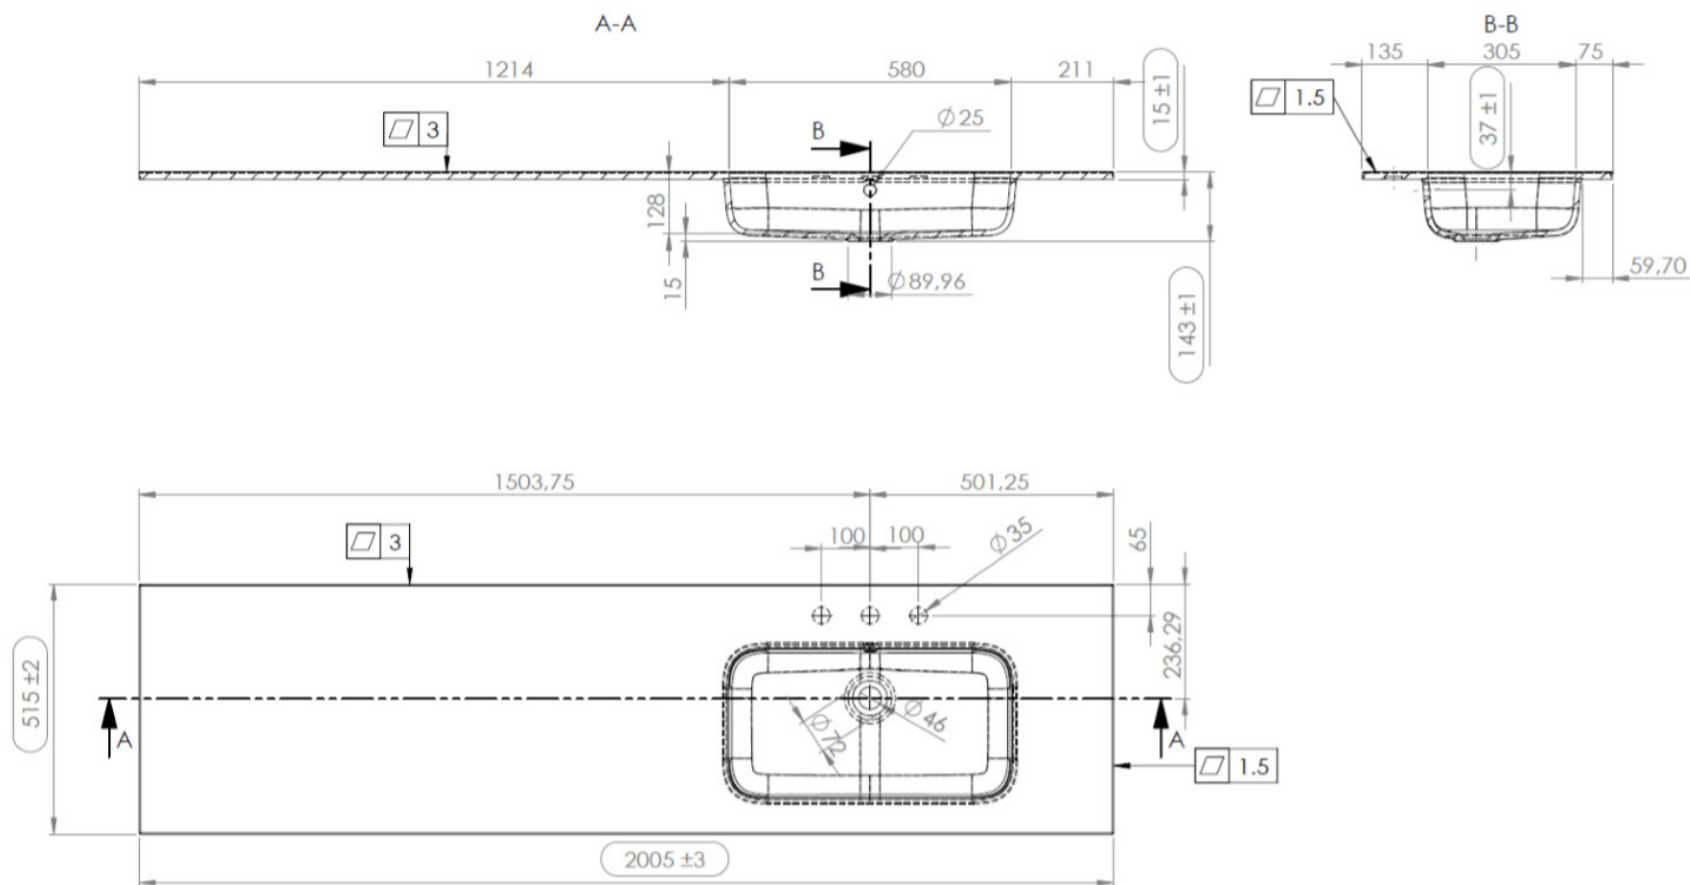

TECHNISCHE FICHE
FICHE TECHNIQUE

200

200,5 x 51,5

DETREMMERIE

BATHROOM FURNITURE

OPMERKINGEN / REMARQUES: YV@DETREMMERIE.BE

WASKOM RECHTS / VASQUE À DROITE