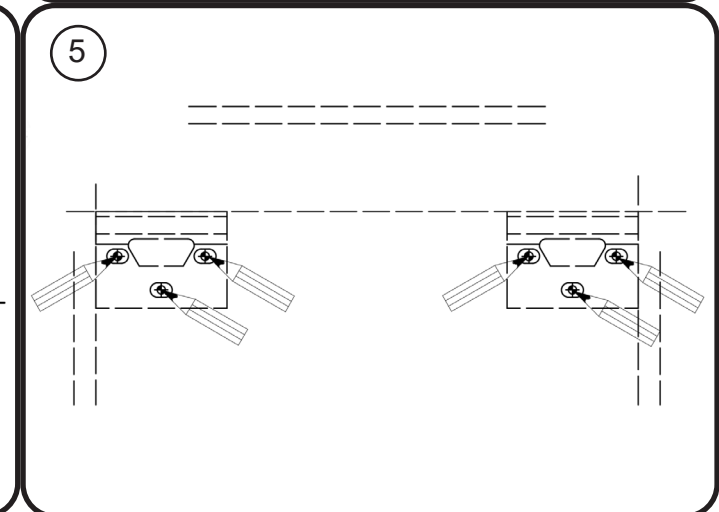

# DETREMMERIE

BATHROOM FURNITURE

OPMERKINGEN / REMARQUES: GS@DETREMMERIE.BE

WOOD LICHTE EIK - DONKERE EIK - RODE EIK / WOOD CHÊNE CLAIR - CHÊNE FONCÉ - CHÊNE ROUGE

montage wastafelblad / assemblage de l'étagère du lavabo