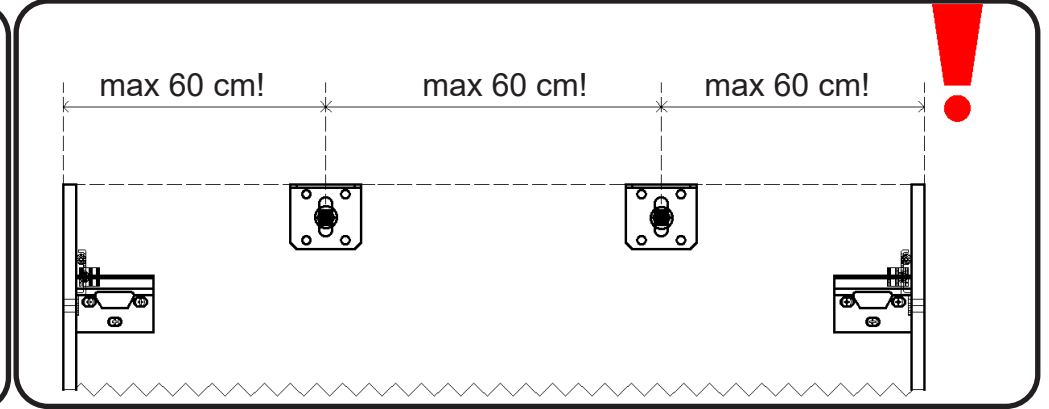

# DETREMMERIE

BATHROOM FURNITURE

OPMERKINGEN / REMARQUES: GS@DETREMMERIE.BE

WOOD LICHTE EIK - DONKERE EIK - RODE EIK / WOOD CHÊNE CLAIR - CHÊNE FONCÉ - CHÊNE ROUGE

montage wastafelblad / assemblage de l'étagère du lavabo