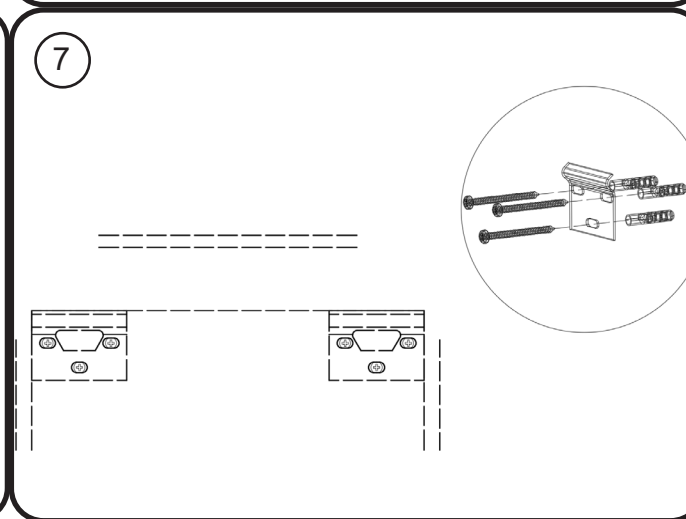

# DETREMMERIE

BATHROOM FURNITURE

OPMERKINGEN / REMARQUES: GS@DETREMMERIE.BE

WOOD LICHTE EIK - DONKERE EIK - RODE EIK / WOOD CHÊNE CLAIR - CHÊNE FONCÉ - CHÊNE ROUGE

montage wastafelblad / assemblage de l'étagère du lavabo