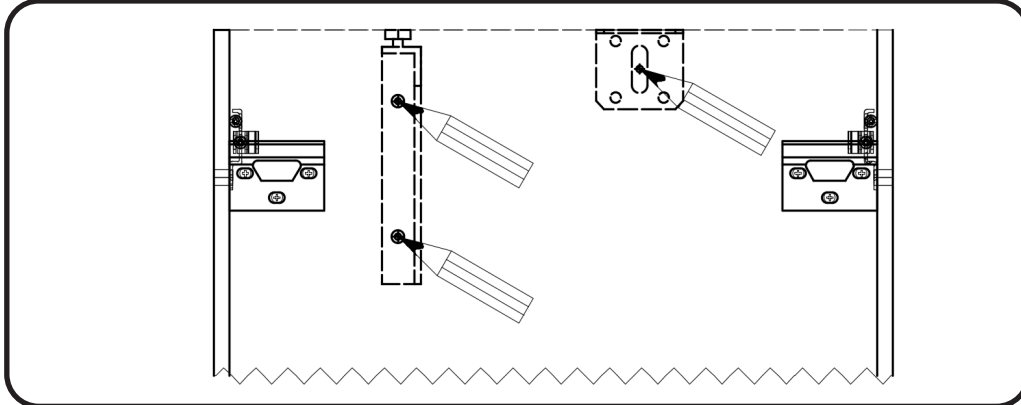

# DETREMMERIE

BATHROOM FURNITURE

OPMERKINGEN / REMARQUES: GS@DETREMMERIE.BE

WOOD LICHTE EIK - DONKERE EIK - RODE EIK / WOOD CHÊNE CLAIR - CHÊNE FONCÉ - CHÊNE ROUGE

montage wastafelblad / assemblage de l'étagère du lavabo

wastafel ondersteuning (kunst marmertop solid) support de bassin (marbre d'art/ top solid)  
(W13,W23, W24, W27, W34, W37) X= 120

wastafel ondersteuning (kunst marmer/top solid) support de bassin (marbre d'art/ top solid)  
(W13,W23, W24, W27, W34, W37) 2 kasten / meuble >120 cm