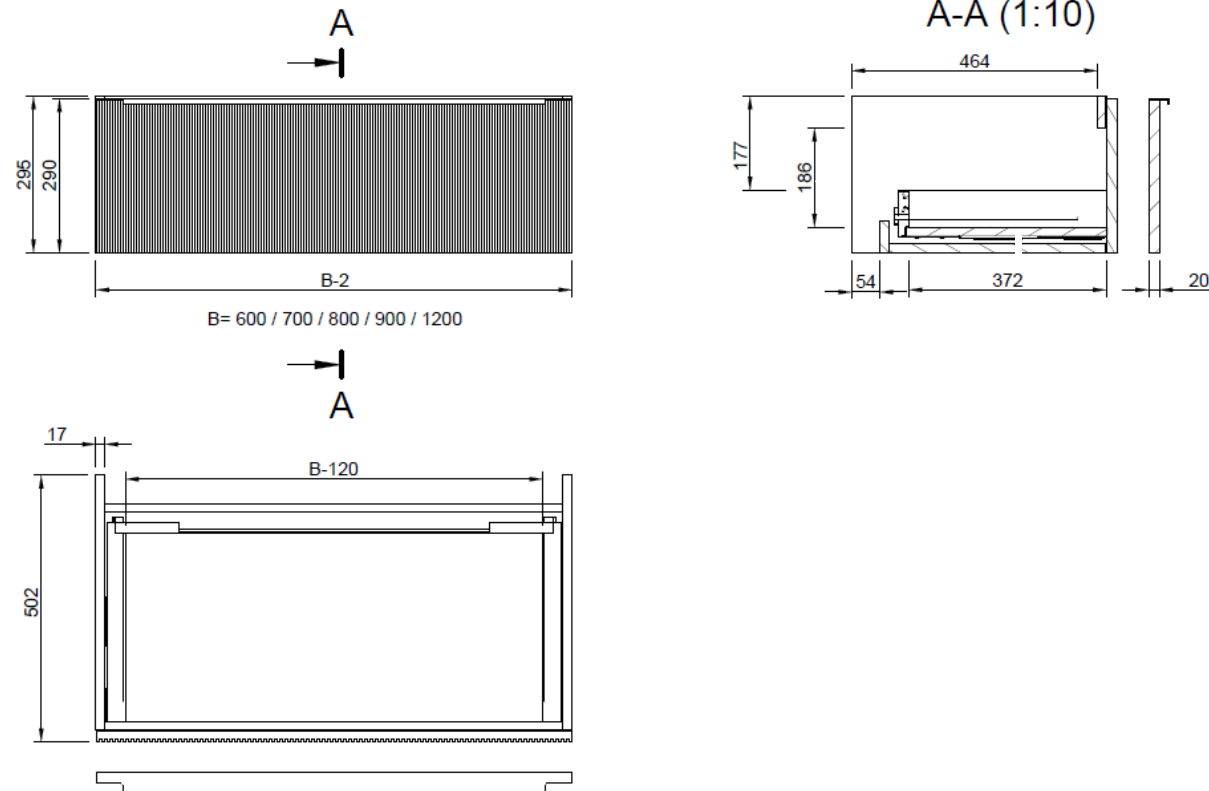

WOO50 - WOQ50

DETREMMERIE

BATHROOM FURNITURE

OPMERKINGEN / REMARQUES: GS@DETREMMERIE.BE

WOOD LICHTE EIK - DONKERE EIK - RODE EIK / WOOD CHÊNE CLAIR - CHÊNE FONCÉ - CHÊNE ROUGE