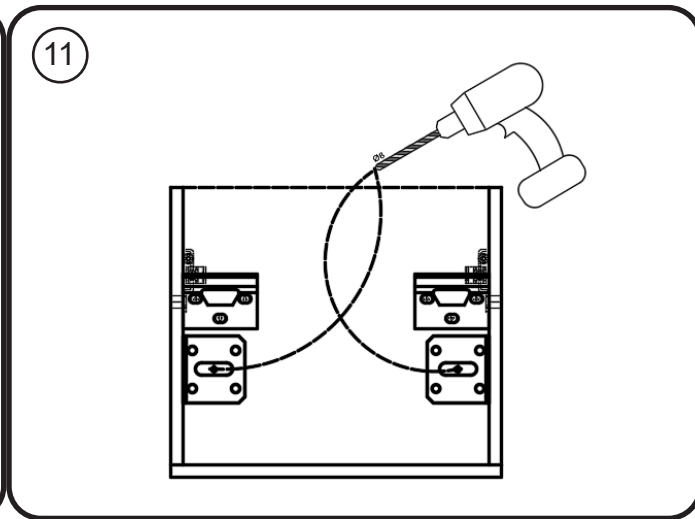

# DETREMMERIE

BATHROOM FURNITURE

OPMERKINGEN / REMARQUES: GS@DETREMMERIE.BE

WOOD LICHTE EIK - DONKERE EIK - RODE EIK / WOOD CHÊNE CLAIR - CHÊNE FONCÉ - CHÊNE ROUGE

montage wastafelblad / assemblage de l'étagère du lavabo