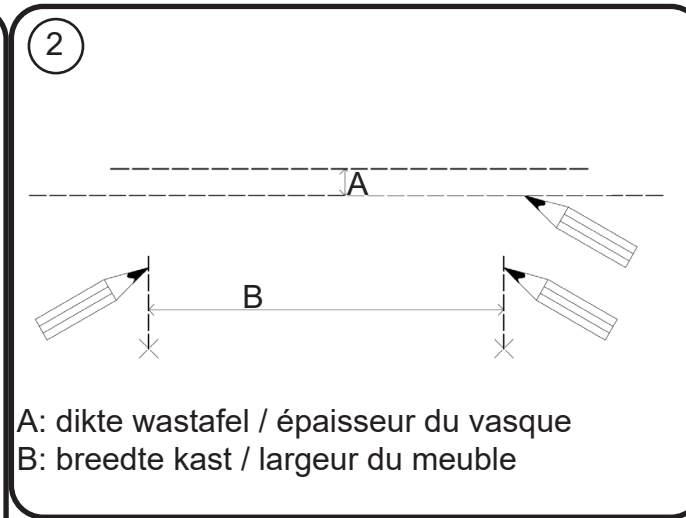

# DETREMMERIE

BATHROOM FURNITURE

OPMERKINGEN / REMARQUES: GS@DETREMMERIE.BE

WOOD LICHTE EIK - DONKERE EIK - RODE EIK / WOOD CHÊNE CLAIR - CHÊNE FONCÉ - CHÊNE ROUGE

montage wastafelblad / assemblage de l'étagère du lavabo