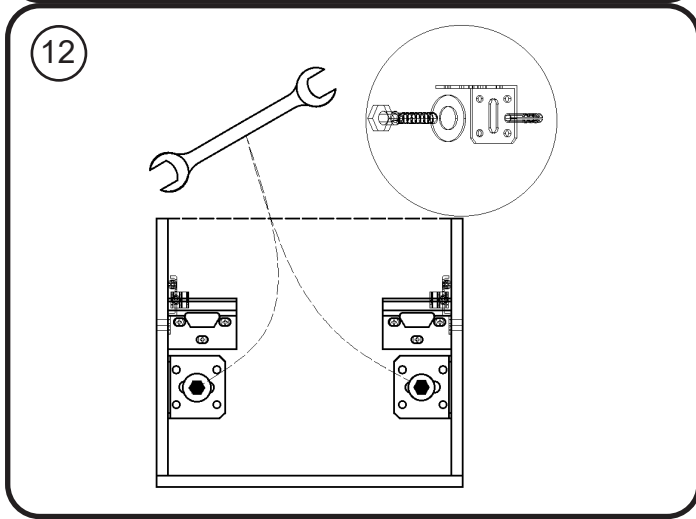

# DETREMMERIE

BATHROOM FURNITURE

OPMERKINGEN / REMARQUES: GS@DETREMMERIE.BE

WOOD LICHTE EIK - DONKERE EIK - RODE EIK / WOOD CHÊNE CLAIR - CHÊNE FONCÉ - CHÊNE ROUGE

montage wastafelblad / assemblage de l'étagère du lavabo