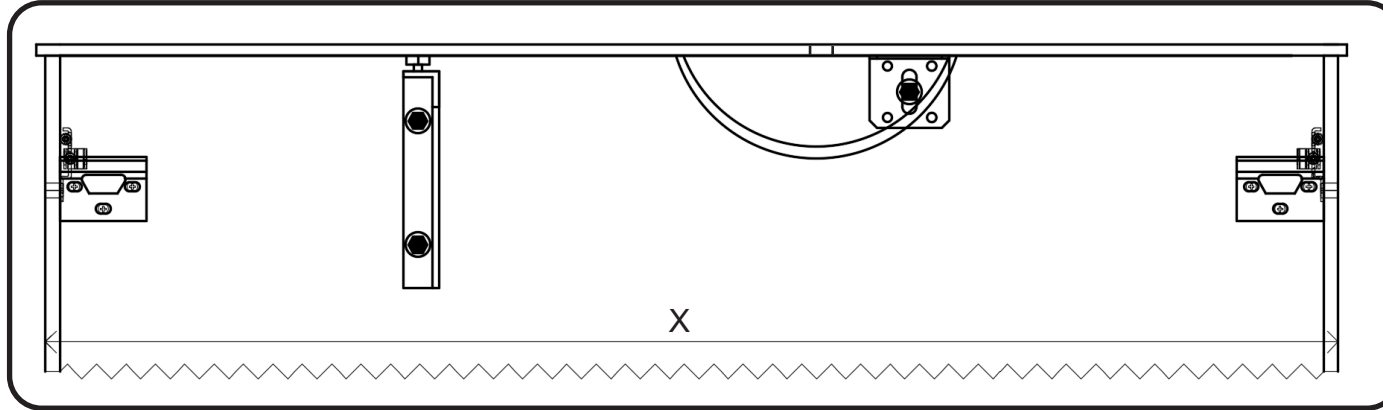

wastafel ondersteuning (kunst marmertop solid) support de bassin (marbre d'art/ top solid)
(W13,W23, W24, W27, W34, W37) X= 120