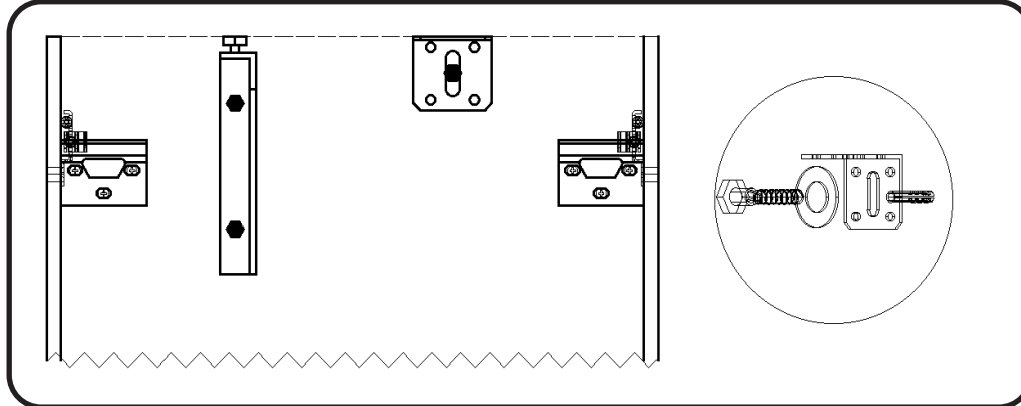

# DETREMMERIE

BATHROOM FURNITURE

OPMERKINGEN / REMARQUES: GS@DETREMMERIE.BE

WOOD LICHTE EIK - DONKERE EIK - RODE EIK / WOOD CHÊNE CLAIR - CHÊNE FONCÉ - CHÊNE ROUGE

montage wastafelblad / assemblage de l'étagère du lavabo