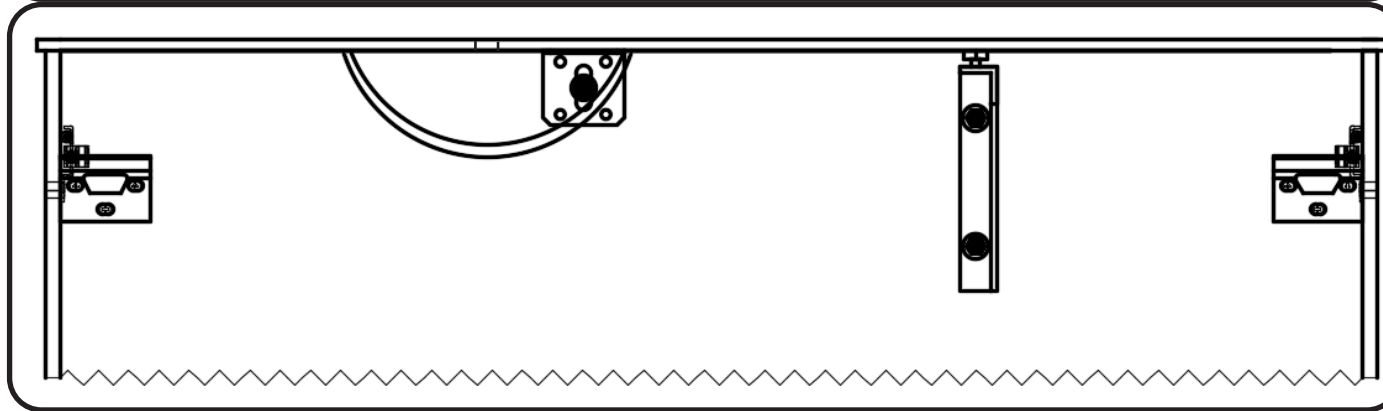

wastafel ondersteuning (kunst marmertop solid) support de bassin (marbre d'art/ top solid)
(W13,W23, W24, W27, W34, W37) X= 120