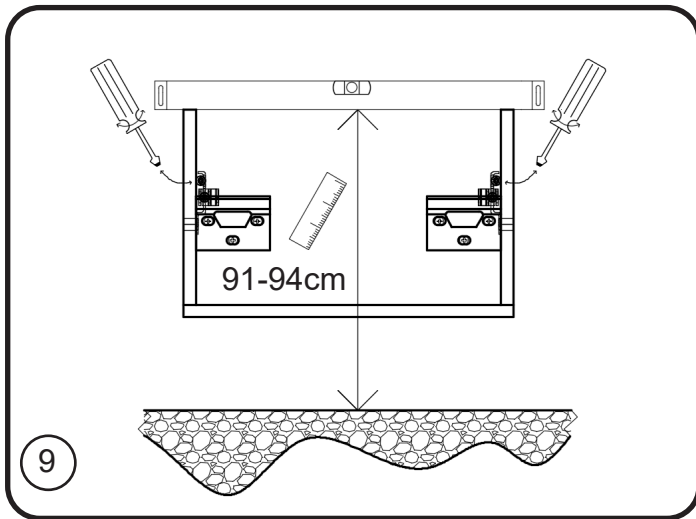

# DETREMMERIE

BATHROOM FURNITURE

OPMERKINGEN / REMARQUES: GS@DETREMMERIE.BE

WOOD LICHTE EIK - DONKERE EIK - RODE EIK / WOOD CHÊNE CLAIR - CHÊNE FONCÉ - CHÊNE ROUGE

montage wastafelblad / assemblage de l'étagère du lavabo

wastafel ondersteuning (kunst marmertop solid) support de bassin (marbre d'art/ top solid)  
(W13,W23, W24, W27, W34, W37) X= 120

wastafel ondersteuning (kunst marmer/top solid) support de bassin (marbre d'art/ top solid)  
(W13,W23, W24, W27, W34, W37) 2 kasten / meuble >120 cm