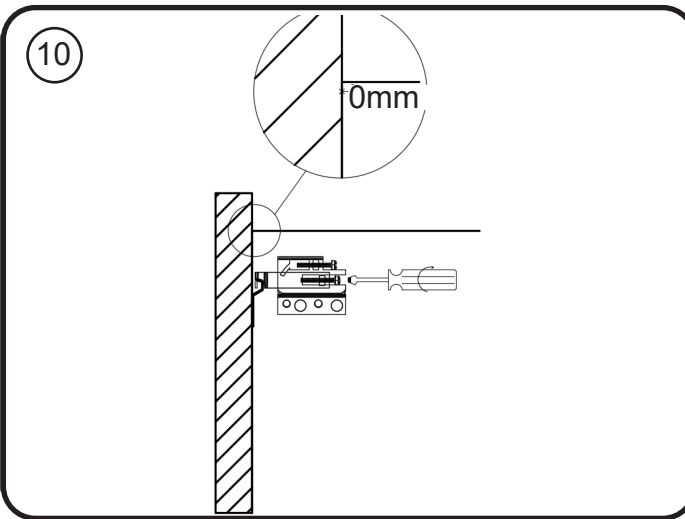

# DETREMMERIE

BATHROOM FURNITURE

OPMERKINGEN / REMARQUES: GS@DETREMMERIE.BE

WOOD LICHTE EIK - DONKERE EIK - RODE EIK / WOOD CHÊNE CLAIR - CHÊNE FONCÉ - CHÊNE ROUGE

montage wastafelblad / assemblage de l'étagère du lavabo

wastafel ondersteuning (kunst marmertop solid) support de bassin (marbre d'art/ top solid)  
(W13,W23, W24, W27, W34, W37) X= 120

wastafel ondersteuning (kunst marmer/top solid) support de bassin (marbre d'art/ top solid)  
(W13,W23, W24, W27, W34, W37) 2 kasten / meuble >120 cm