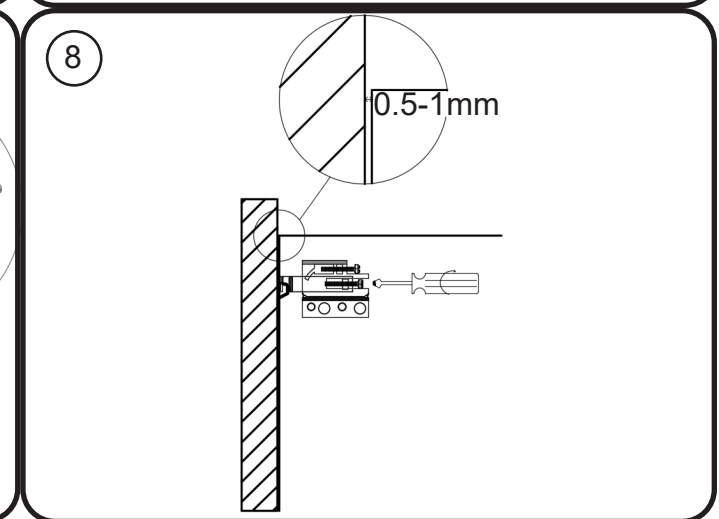

# DETREMMERIE

BATHROOM FURNITURE

OPMERKINGEN / REMARQUES: GS@DETREMMERIE.BE

WOOD LICHTE EIK - DONKERE EIK - RODE EIK / WOOD CHÊNE CLAIR - CHÊNE FONCÉ - CHÊNE ROUGE

montage wastafelblad / assemblage de l'étagère du lavabo