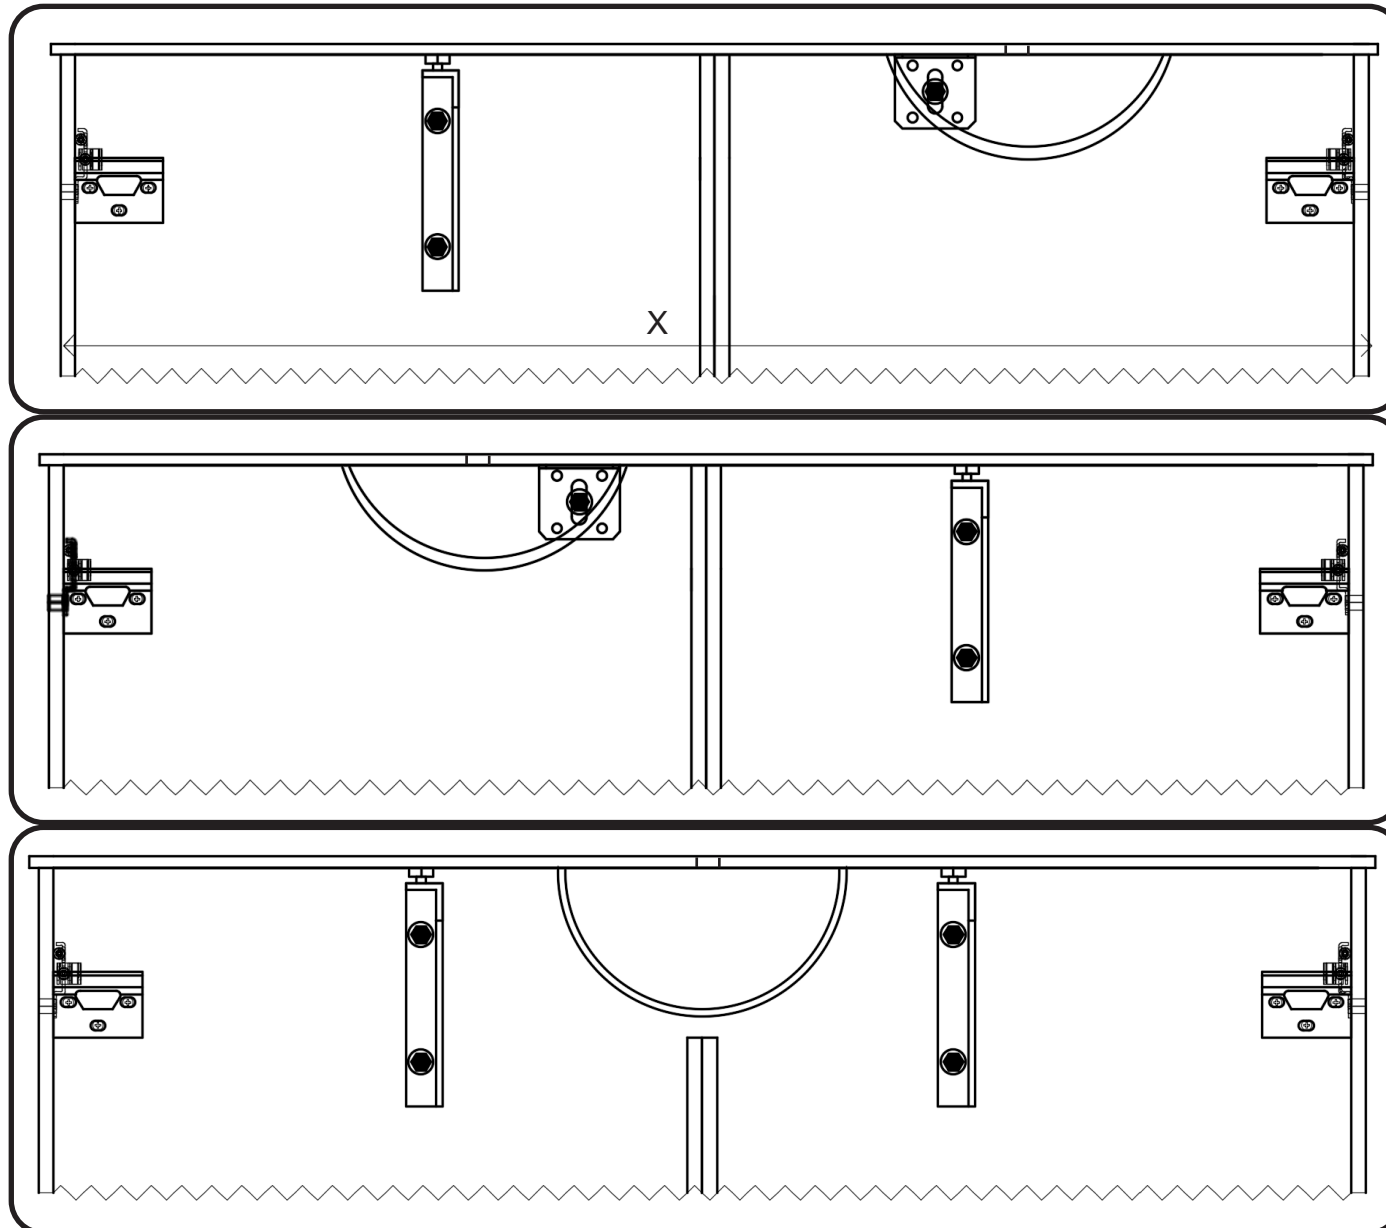

# DETREMMERIE

BATHROOM FURNITURE

OPMERKINGEN / REMARQUES: GS@DETREMMERIE.BE

WOOD LICHTE EIK - DONKERE EIK - RODE EIK / WOOD CHÊNE CLAIR - CHÊNE FONCÉ - CHÊNE ROUGE

montage wastafelblad / assemblage de l'étagère du lavabo

wastafel ondersteuning (kunst marmertop solid) support de bassin (marbre d'art/ top solid)  
(W13,W23, W24, W27, W34, W37) X= 120

wastafel ondersteuning (kunst marmer/top solid) support de bassin (marbre d'art/ top solid)  
(W13,W23, W24, W27, W34, W37) 2 kasten / meuble >120 cm