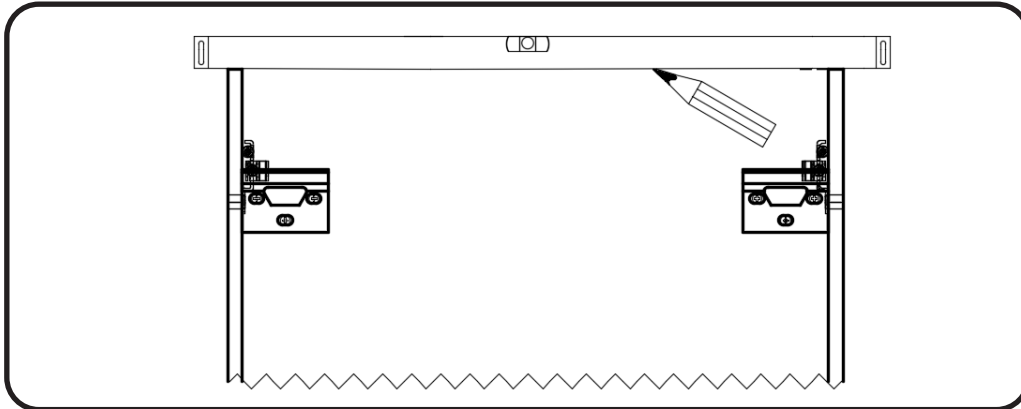

# DETREMMERIE

BATHROOM FURNITURE

OPMERKINGEN / REMARQUES: GS@DETREMMERIE.BE

WOOD LICHTE EIK - DONKERE EIK - RODE EIK / WOOD CHÊNE CLAIR - CHÊNE FONCÉ - CHÊNE ROUGE

montage wastafelblad / assemblage de l'étagère du lavabo