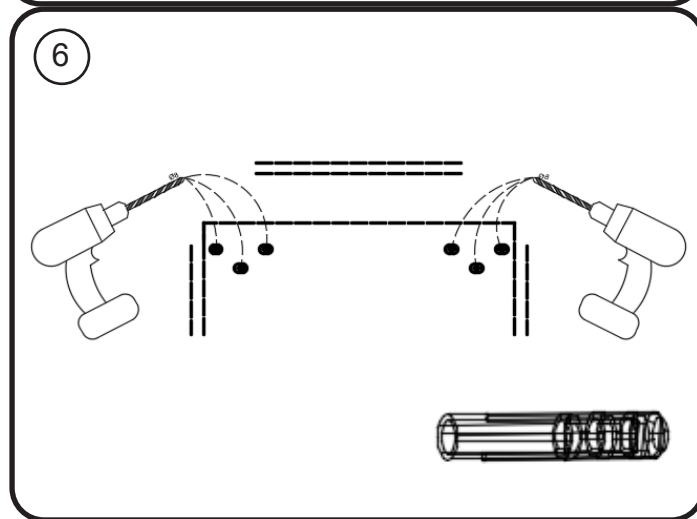

# DETREMMERIE

BATHROOM FURNITURE

OPMERKINGEN / REMARQUES: GS@DETREMMERIE.BE

WOOD LICHTE EIK - DONKERE EIK - RODE EIK / WOOD CHÊNE CLAIR - CHÊNE FONCÉ - CHÊNE ROUGE

montage wastafelblad / assemblage de l'étagère du lavabo