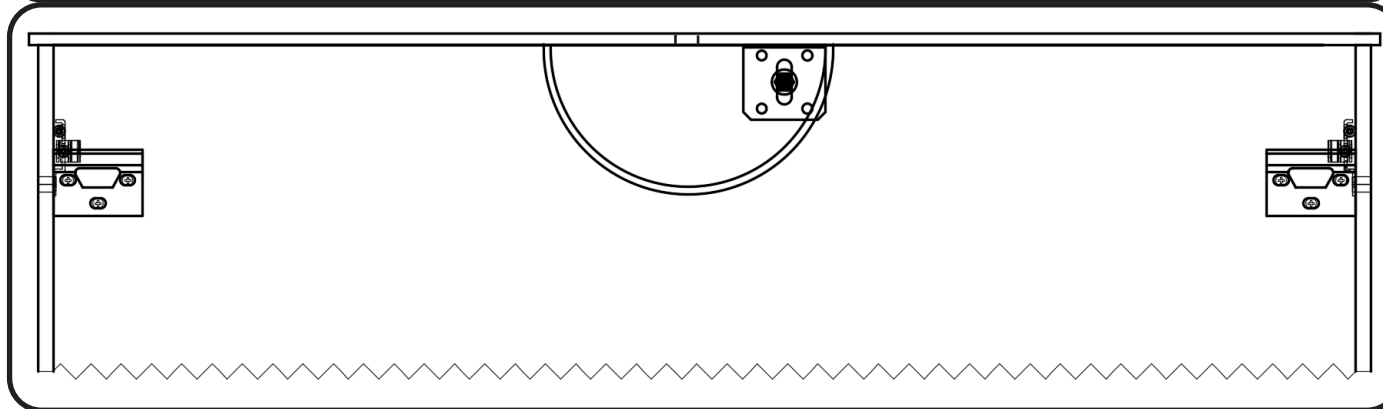

wastafel ondersteuning (kunst marmertop solid) support de bassin (marbre d'art/ top solid)
(W13,W23, W24, W27, W34, W37) X= 120