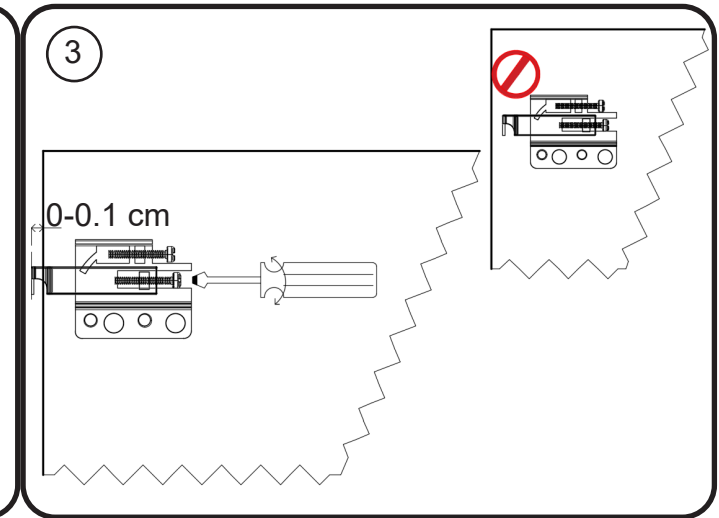

# DETREMMERIE

BATHROOM FURNITURE

OPMERKINGEN / REMARQUES: GS@DETREMMERIE.BE

WOOD LICHTE EIK - DONKERE EIK - RODE EIK / WOOD CHÊNE CLAIR - CHÊNE FONCÉ - CHÊNE ROUGE

montage wastafelblad / assemblage de l'étagère du lavabo