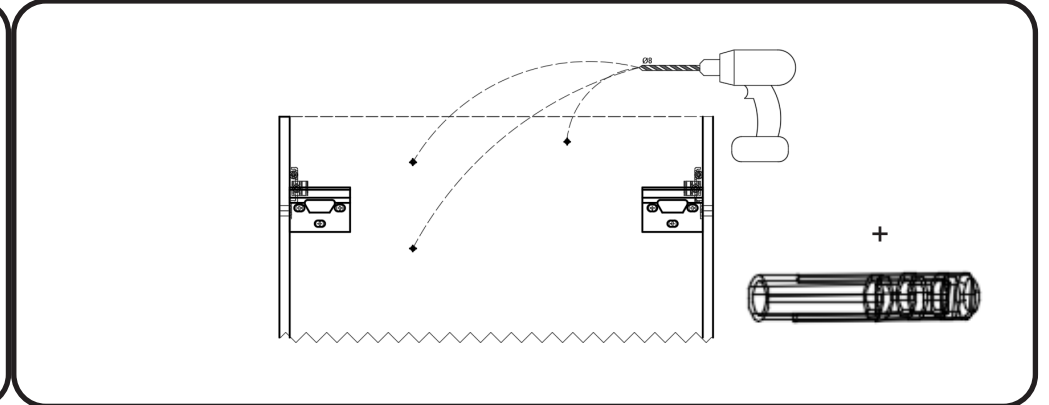

# DETREMMERIE

BATHROOM FURNITURE

OPMERKINGEN / REMARQUES: GS@DETREMMERIE.BE

WOOD LICHTE EIK - DONKERE EIK - RODE EIK / WOOD CHÊNE CLAIR - CHÊNE FONCÉ - CHÊNE ROUGE

montage wastafelblad / assemblage de l'étagère du lavabo

wastafel ondersteuning (kunst marmertop solid) support de bassin (marbre d'art/ top solid)  
(W13,W23, W24, W27, W34, W37) X= 120

wastafel ondersteuning (kunst marmer/top solid) support de bassin (marbre d'art/ top solid)  
(W13,W23, W24, W27, W34, W37) 2 kasten / meuble >120 cm