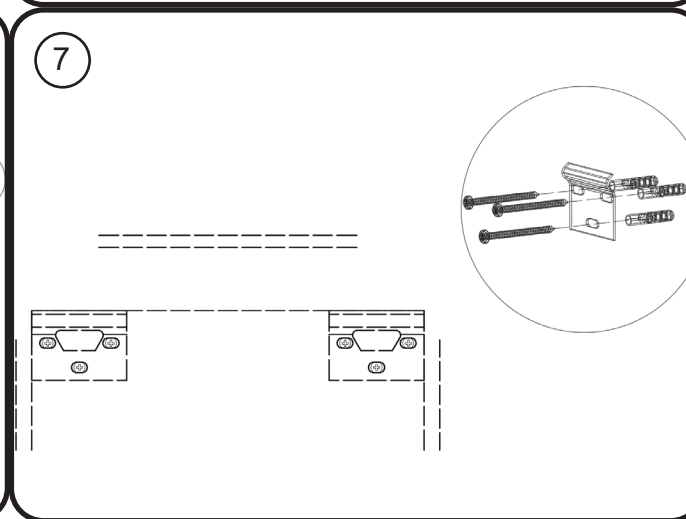

# DETREMMERIE

BATHROOM FURNITURE

OPMERKINGEN / REMARQUES: GS@DETREMMERIE.BE

GELAKTE / RAL KLEUREN - LAQUÉ / RAL

montage wastafelblad / assemblage de l'étagère du lavabo

wastafel ondersteuning (kunst marmmer/top solid) support de bassin (marbre d'art/ top solid)  
(W13,W23, W24, W27, W34, W37) X= 120