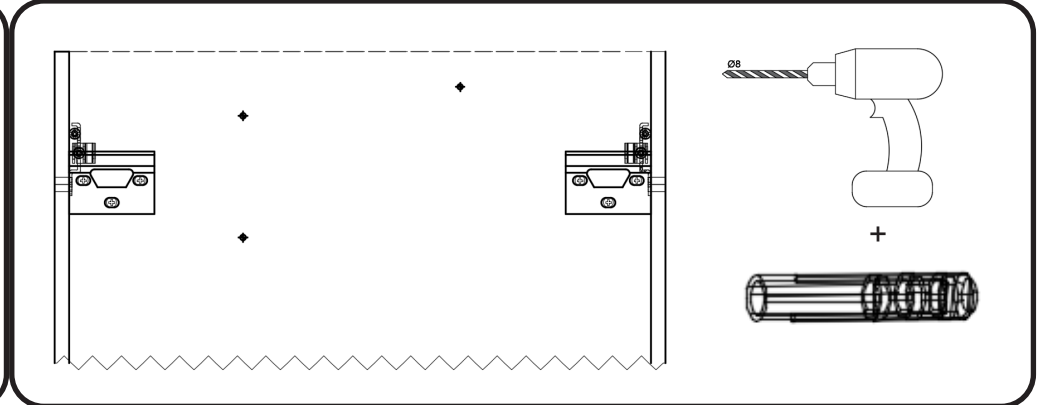

# DETREMMERIE

BATHROOM FURNITURE

OPMERKINGEN / REMARQUES: GS@DETREMMERIE.BE

GELAKTE / RAL KLEUREN - LAQUÉ / RAL

montage wastafelblad / assemblage de l'étagère du lavabo

wastafel ondersteuning (kunst marmmer/top solid) support de bassin (marbre d'art/ top solid)  
(W13,W23, W24, W27, W34, W37) X= 120