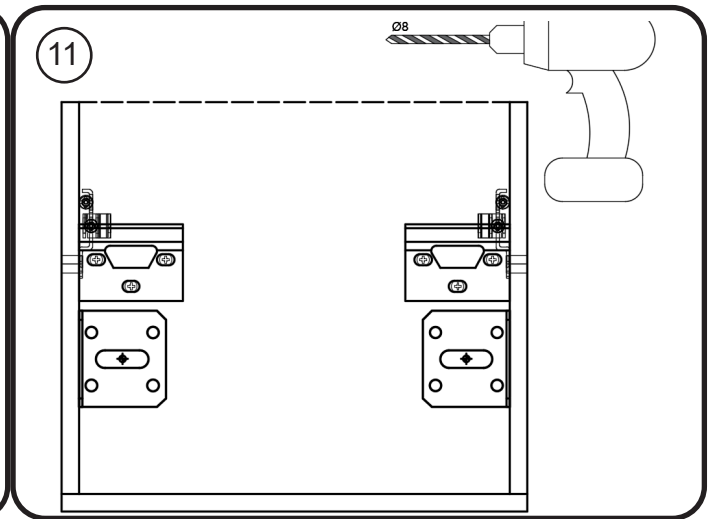

# DETREMMERIE

BATHROOM FURNITURE

OPMERKINGEN / REMARQUES: GS@DETREMMERIE.BE

GELAKTE / RAL KLEUREN - LAQUÉ / RAL

montage wastafelblad / assemblage de l'étagère du lavabo

wastafel ondersteuning (kunst marmmer/top solid) support de bassin (marbre d'art/ top solid)  
(W13,W23, W24, W27, W34, W37) X= 120