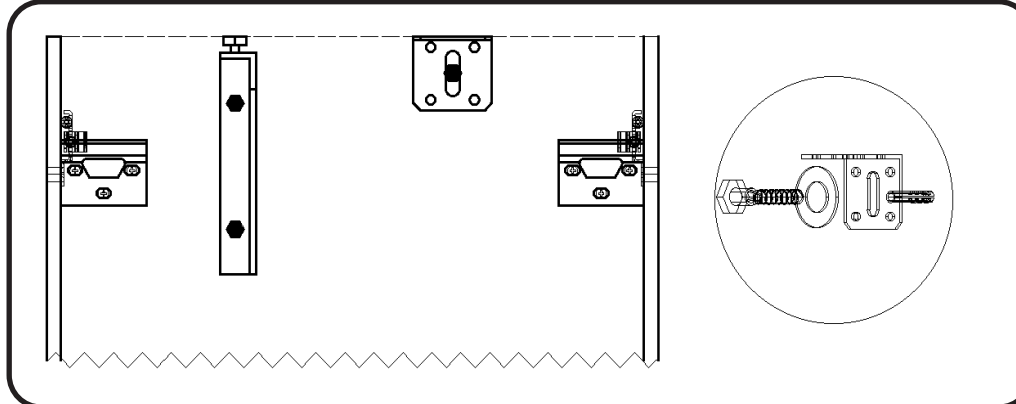

# DETREMMERIE

BATHROOM FURNITURE

OPMERKINGEN / REMARQUES: GS@DETREMMERIE.BE

GELAKTE / RAL KLEUREN - LAQUÉ / RAL

montage wastafelblad / assemblage de l'étagère du lavabo

wastafel ondersteuning (kunst marmmer/top solid) support de bassin (marbre d'art/ top solid)  
(W13,W23, W24, W27, W34, W37) X= 120