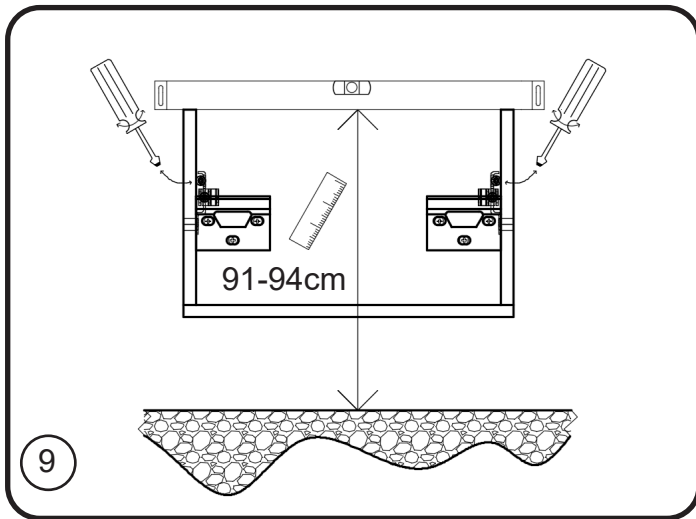

# DETREMMERIE

BATHROOM FURNITURE

OPMERKINGEN / REMARQUES: GS@DETREMMERIE.BE

GELAKTE / RAL KLEUREN - LAQUÉ / RAL

montage wastafelblad / assemblage de l'étagère du lavabo

wastafel ondersteuning (kunst marmmer/top solid) support de bassin (marbre d'art/ top solid)  
(W13,W23, W24, W27, W34, W37) X= 120