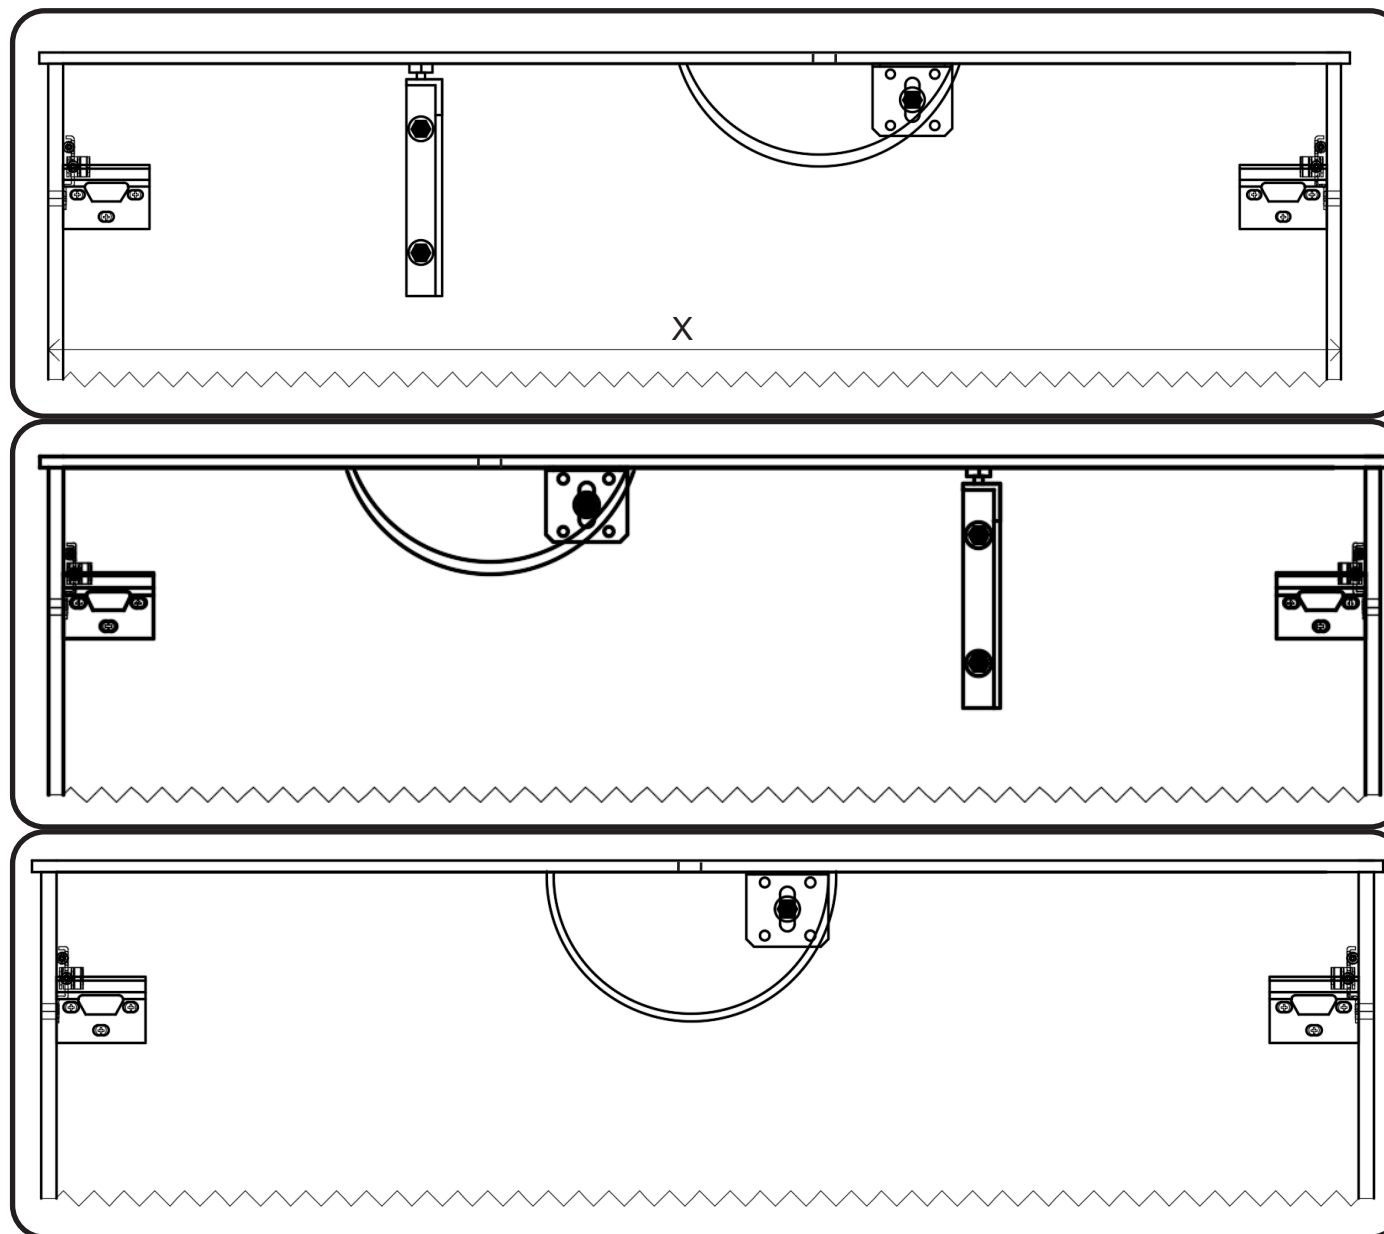

# DETREMMERIE

BATHROOM FURNITURE

OPMERKINGEN / REMARQUES: GS@DETREMMERIE.BE

GELAKTE / RAL KLEUREN - LAQUÉ / RAL

montage wastafelblad / assemblage de l'étagère du lavabo

wastafel ondersteuning (kunst marmmer/top solid) support de bassin (marbre d'art/ top solid)  
(W13,W23, W24, W27, W34, W37) X= 120