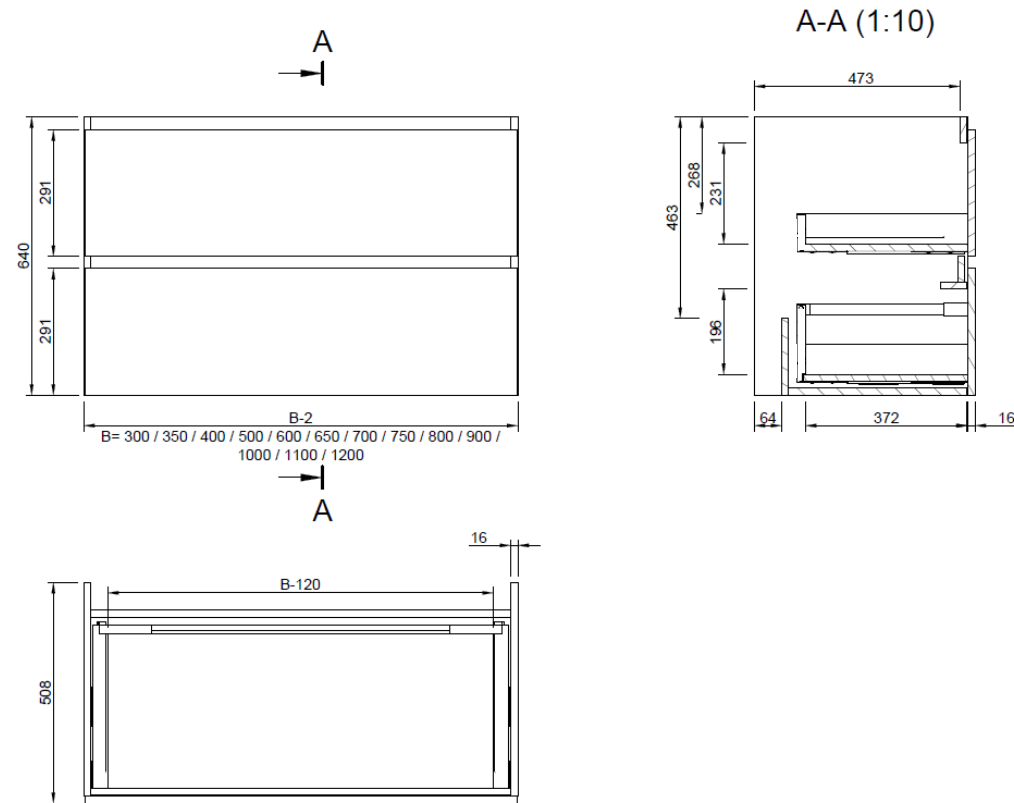

V50

DETREMMERIE

BATHROOM FURNITURE

OPMERKINGEN / REMARQUES: GS@DETREMMERIE.BE

KUNSTSTOF KLEUREN / MAT GELAKT - MÉLAMINE / LAQUÉ MAT