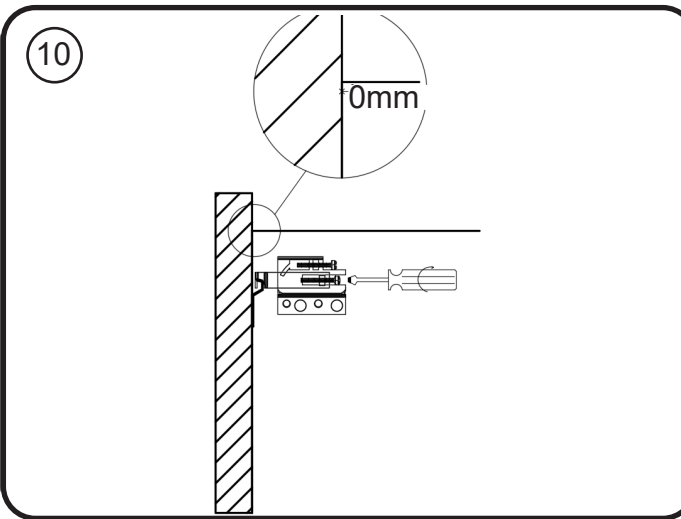

# DETREMMERIE

BATHROOM FURNITURE

OPMERKINGEN / REMARQUES: GS@DETREMMERIE.BE

GELAKTE / RAL KLEUREN - LAQUÉ / RAL

montage wastafelblad / assemblage de l'étagère du lavabo

wastafel ondersteuning (kunst marmmer/top solid) support de bassin (marbre d'art/ top solid)  
(W13,W23, W24, W27, W34, W37) X= 120