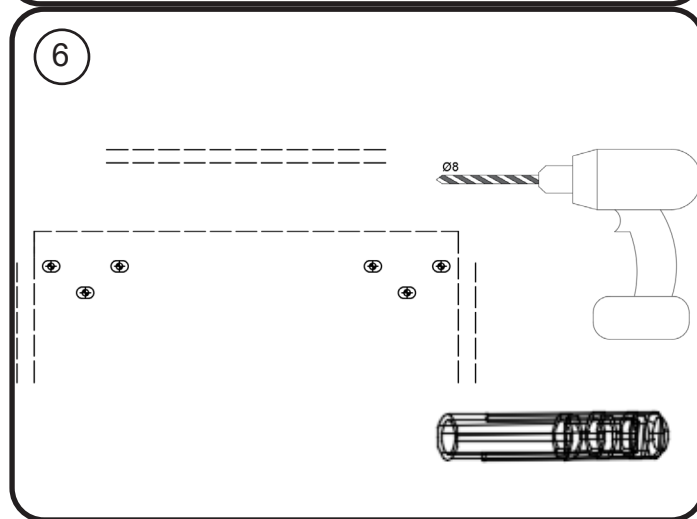

# DETREMMERIE

BATHROOM FURNITURE

OPMERKINGEN / REMARQUES: GS@DETREMMERIE.BE

GELAKTE / RAL KLEUREN - LAQUÉ / RAL

montage wastafelblad / assemblage de l'étagère du lavabo

wastafel ondersteuning (kunst marmmer/top solid) support de bassin (marbre d'art/ top solid)  
(W13,W23, W24, W27, W34, W37) X= 120