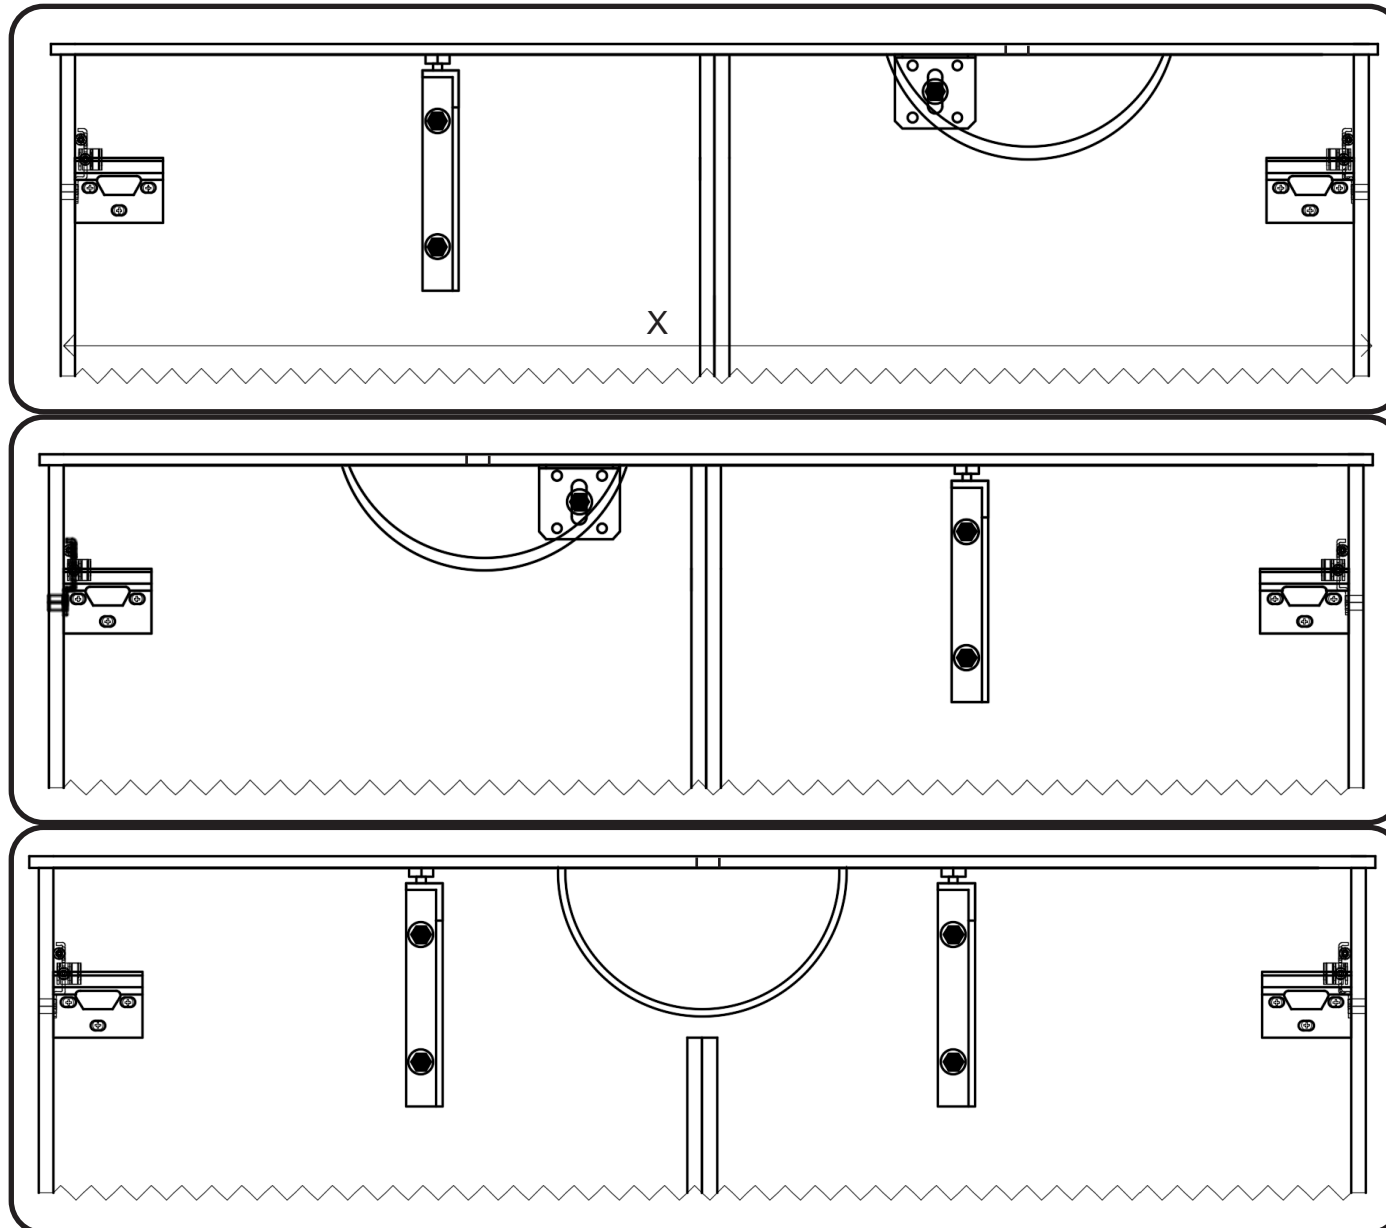

wastafel ondersteuning (kunst marmer/top solid) support de bassin (marbre d'art/ top solid)
(W13,W23, W24, W27, W34, W37) 2 kasten / meuble >120 cm