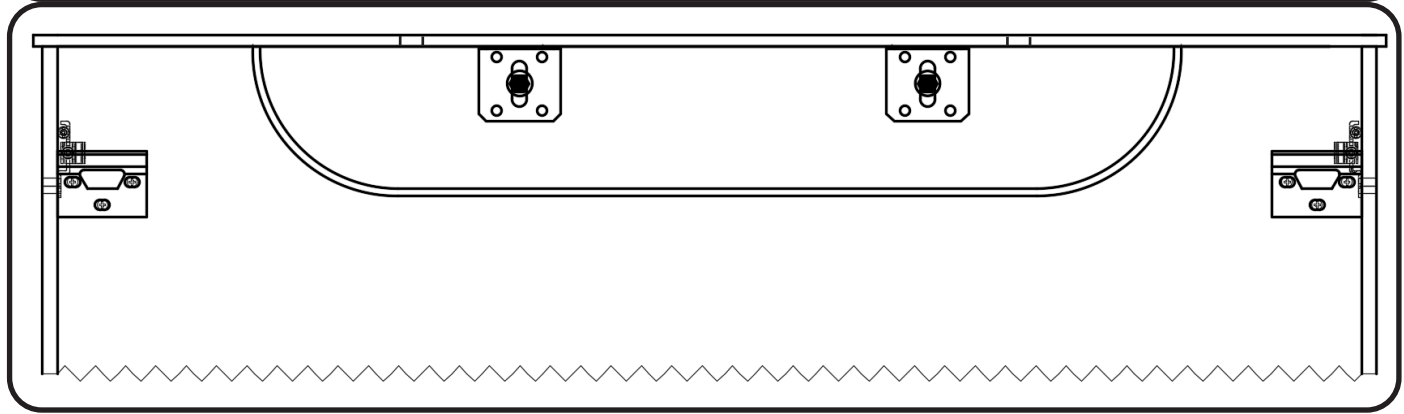

# DETREMMERIE

BATHROOM FURNITURE

OPMERKINGEN / REMARQUES: GS@DETREMMERIE.BE

GELAKTE / RAL KLEUREN - LAQUÉ / RAL

montage wastafelblad / assemblage de l'étagère du lavabo

wastafel ondersteuning (kunst marmmer/top solid) support de bassin (marbre d'art/ top solid)  
(W13,W23, W24, W27, W34, W37) X= 120