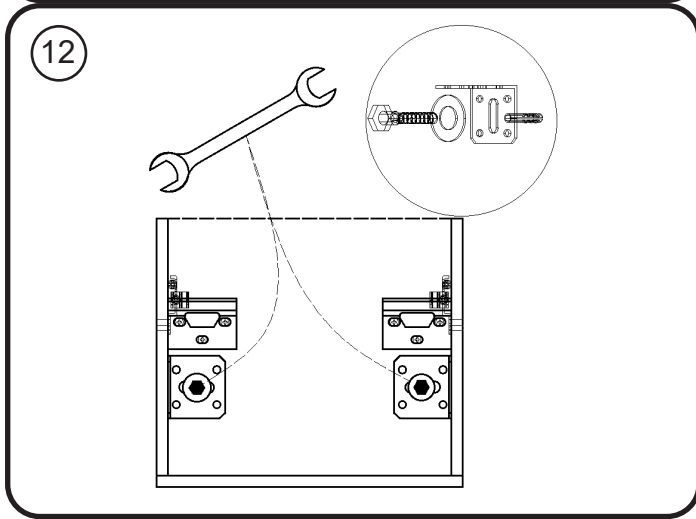

# DETREMMERIE

BATHROOM FURNITURE

OPMERKINGEN / REMARQUES: GS@DETREMMERIE.BE

GELAKTE / RAL KLEUREN - LAQUÉ / RAL

montage wastafelblad / assemblage de l'étagère du lavabo

wastafel ondersteuning (kunst marmmer/top solid) support de bassin (marbre d'art/ top solid)  
(W13,W23, W24, W27, W34, W37) X= 120