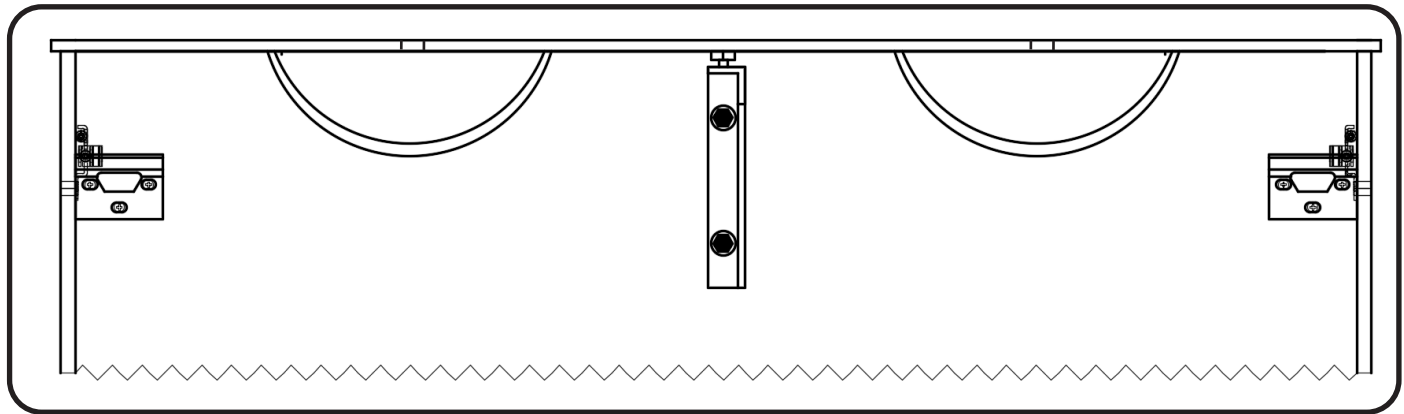

# DETREMMERIE

BATHROOM FURNITURE

OPMERKINGEN / REMARQUES: GS@DETREMMERIE.BE

GELAKTE / RAL KLEUREN - LAQUÉ / RAL

montage wastafelblad / assemblage de l'étagère du lavabo

wastafel ondersteuning (kunst marmmer/top solid) support de bassin (marbre d'art/ top solid)  
(W13,W23, W24, W27, W34, W37) X= 120