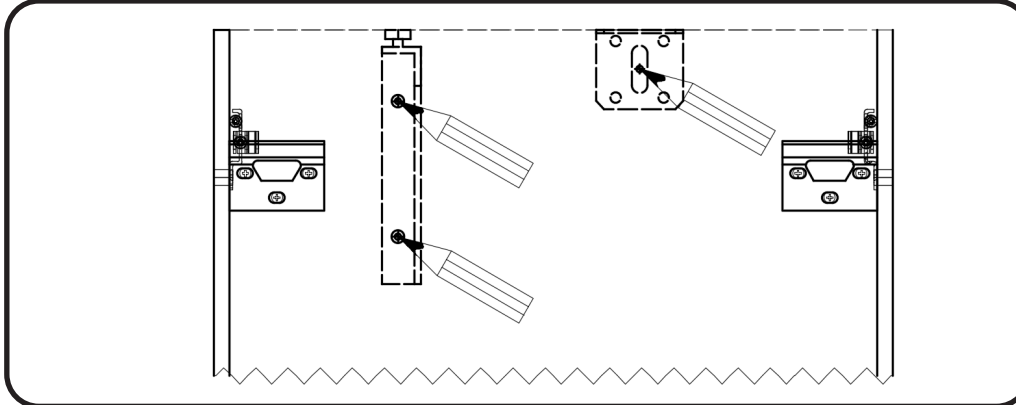

# DETREMMERIE

BATHROOM FURNITURE

OPMERKINGEN / REMARQUES: GS@DETREMMERIE.BE

GELAKTE / RAL KLEUREN - LAQUÉ / RAL

montage wastafelblad / assemblage de l'étagère du lavabo

wastafel ondersteuning (kunst marmmer/top solid) support de bassin (marbre d'art/ top solid)  
(W13,W23, W24, W27, W34, W37) X= 120