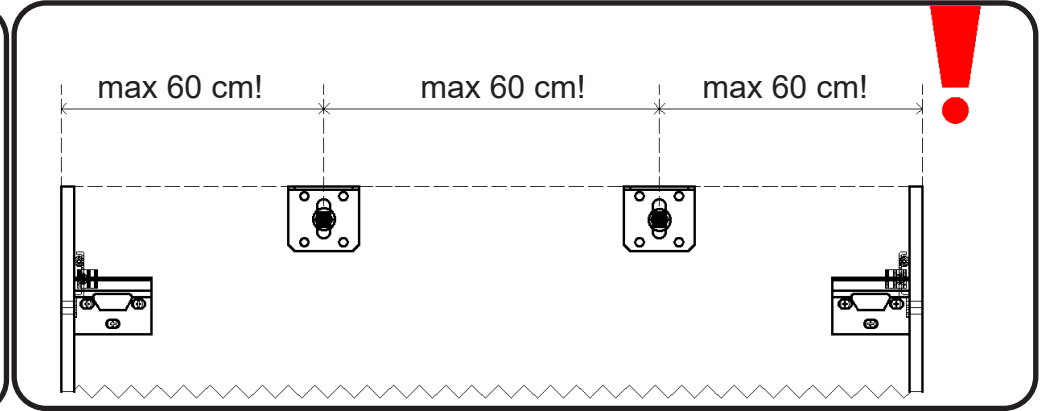

# DETREMMERIE

BATHROOM FURNITURE

OPMERKINGEN / REMARQUES: GS@DETREMMERIE.BE

GELAKTE / RAL KLEUREN - LAQUÉ / RAL

montage wastafelblad / assemblage de l'étagère du lavabo

wastafel ondersteuning (kunst marmmer/top solid) support de bassin (marbre d'art/ top solid)  
(W13,W23, W24, W27, W34, W37) X= 120