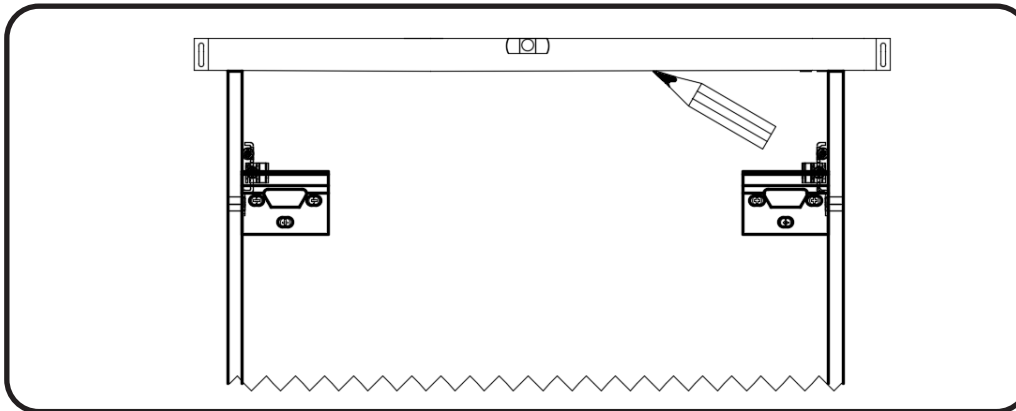

# DETREMMERIE

BATHROOM FURNITURE

OPMERKINGEN / REMARQUES: GS@DETREMMERIE.BE

GELAKTE / RAL KLEUREN - LAQUÉ / RAL

montage wastafelblad / assemblage de l'étagère du lavabo

wastafel ondersteuning (kunst marmmer/top solid) support de bassin (marbre d'art/ top solid)  
(W13,W23, W24, W27, W34, W37) X= 120