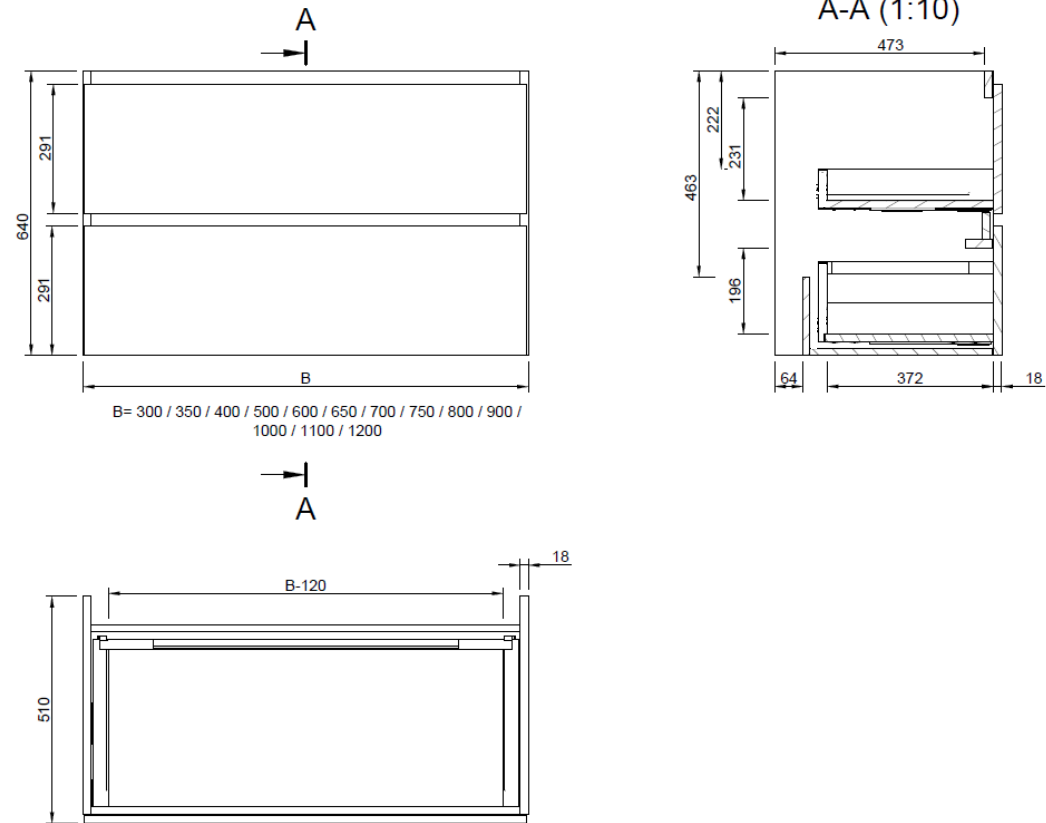

# DETREMMERIE

BATHROOM FURNITURE

OPMERKINGEN / REMARQUES: GS@DETREMMERIE.BE

GELAKTE / RAL KLEUREN - LAQUÉ / RAL

montage wastafelblad / assemblage de l'étagère du lavabo

wastafel ondersteuning (kunst marmmer/top solid) support de bassin (marbre d'art/ top solid)  
(W13,W23, W24, W27, W34, W37) X= 120

wastafel ondersteuning (kunst marmer/top solid) support de bassin (marbre d'art/ top solid)  
(W13,W23, W24, W27, W34, W37) 2 kasten / meuble >120 cm

wastafel ondersteuning (kunst marmer/top solid) support de bassin (marbre d'art/ top solid)  
(W13,W23, W24, W27, W34, W37)  $70 < X < 120$