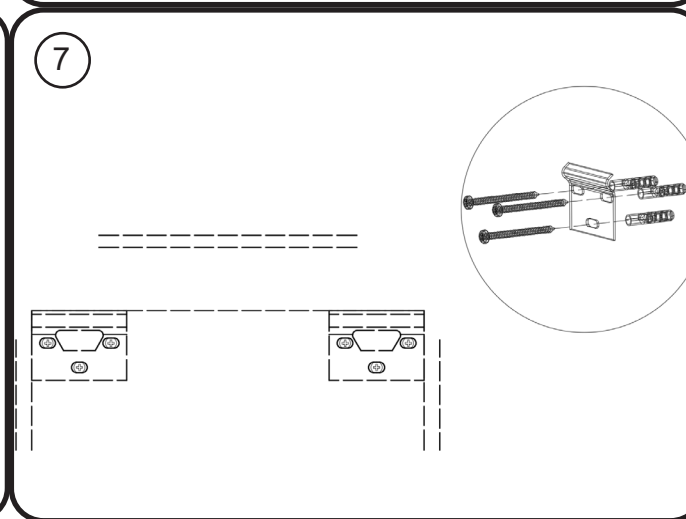

KUNSTSTOF KLEUREN / MAT GELAKT - MÉLAMINE / LAQUÉ MAT

T50A

DETREMMERIE

BATHROOM FURNITURE

OPMERKINGEN / REMARQUES: GS@DETREMMERIE.BE

GELAKTE / RAL KLEUREN - LAQUÉ / RAL

montage wastafelblad / assemblage de l'étagère du lavabo

wastafel ondersteuning (kunst marmertop solid) support de bassin (marbre d'art/ top solid)
(W13,W23, W24, W27, W34, W37) X= 120

wastafel ondersteuning (kunst marmer/top solid) support de bassin (marbre d'art/ top solid)
(W13,W23, W24, W27, W34, W37) 2 kasten / meuble >120 cm