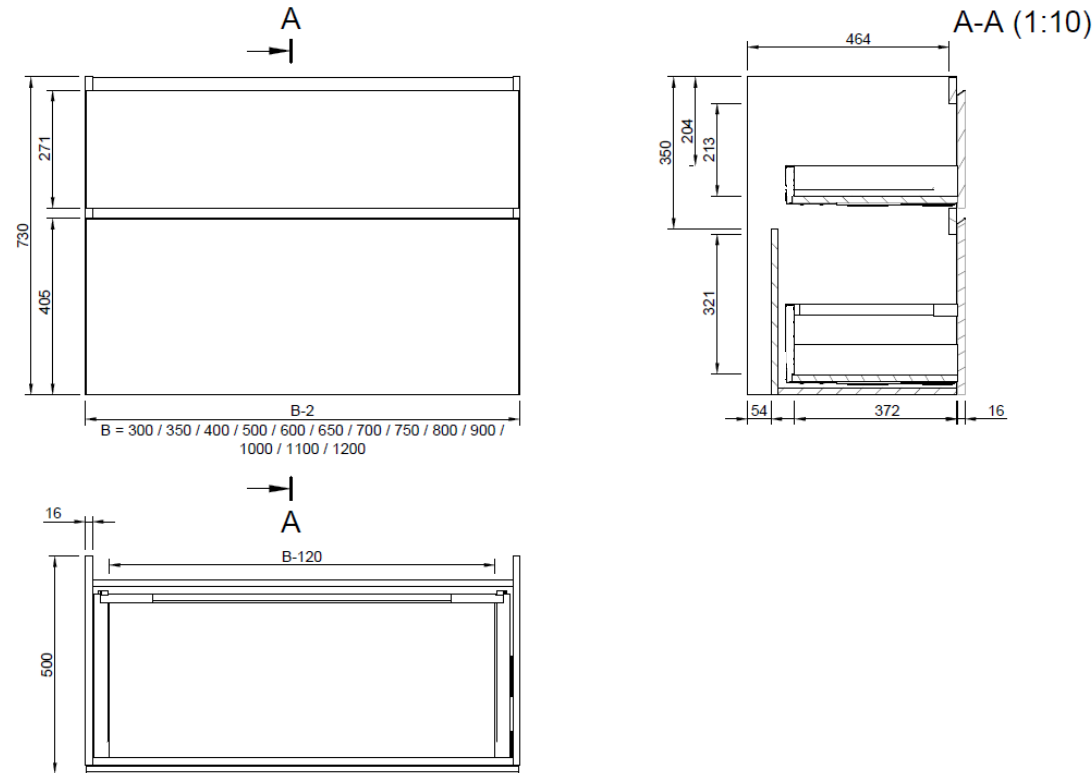

KUNSTSTOF KLEUREN / MAT GELAKT - MÉLAMINE / LAQUÉ MAT

T50A

DETREMMERIE

BATHROOM FURNITURE

OPMERKINGEN / REMARQUES: GS@DETREMMERIE.BE

GELAKTE / RAL KLEUREN - LAQUÉ / RAL

montage wastafelblad / assemblage de l'étagère du lavabo

wastafel ondersteuning (kunst marmertop solid) support de bassin (marbre d'art/ top solid)
(W13,W23, W24, W27, W34, W37) X= 120

wastafel ondersteuning (kunst marmer/top solid) support de bassin (marbre d'art/ top solid)
(W13,W23, W24, W27, W34, W37) 2 kasten / meuble >120 cm

wastafel ondersteuning (kunst marmer/top solid) support de bassin (marbre d'art/ top solid)
(W13,W23, W24, W27, W34, W37) $70 < X < 120$