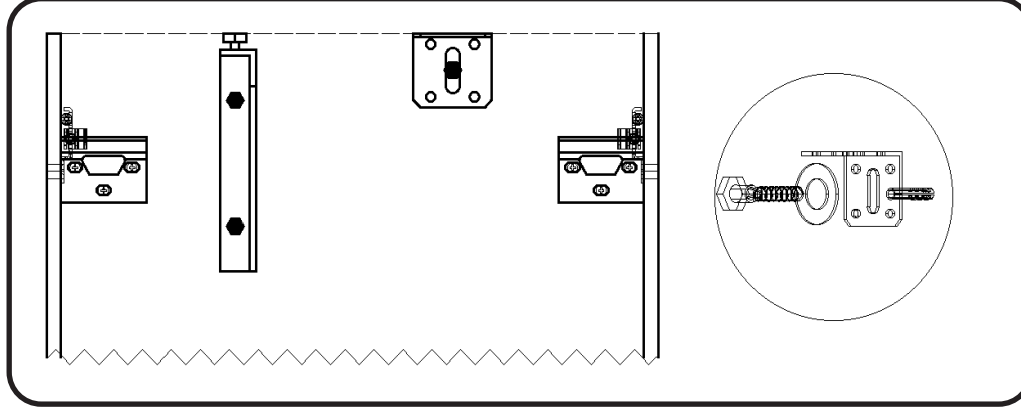

KUNSTSTOF KLEUREN / MAT GELAKT - MÉLAMINE / LAQUÉ MAT

T50A

DETREMMERIE

BATHROOM FURNITURE

OPMERKINGEN / REMARQUES: GS@DETREMMERIE.BE

GELAKTE / RAL KLEUREN - LAQUÉ / RAL

montage wastafelblad / assemblage de l'étagère du lavabo

wastafel ondersteuning (kunst marmertop solid) support de bassin (marbre d'art/ top solid)
(W13,W23, W24, W27, W34, W37) X= 120

wastafel ondersteuning (kunst marmer/top solid) support de bassin (marbre d'art/ top solid)
(W13,W23, W24, W27, W34, W37) 2 kasten / meuble >120 cm