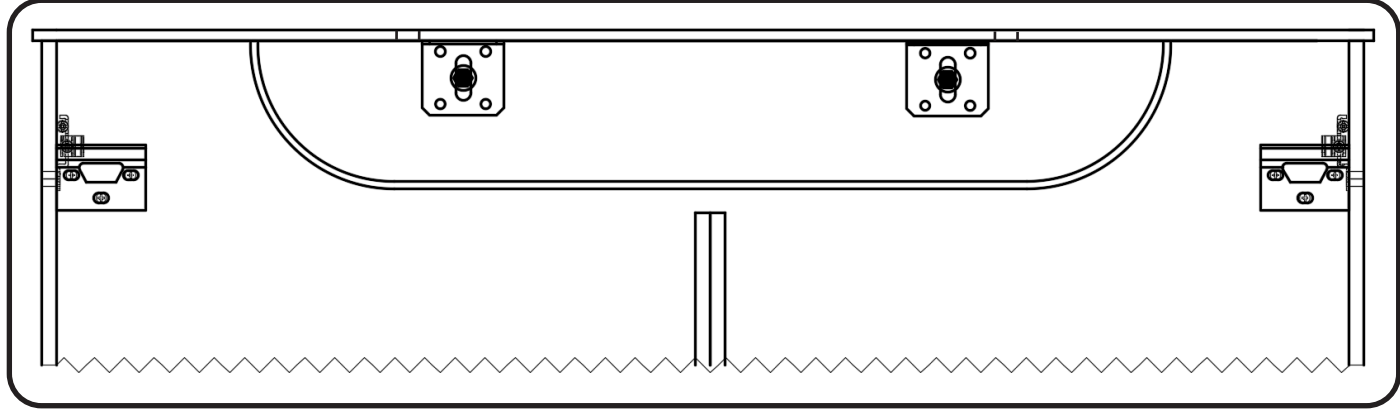

KUNSTSTOF KLEUREN / MAT GELAKT - MÉLAMINE / LAQUÉ MAT

T50A

DETREMMERIE

BATHROOM FURNITURE

OPMERKINGEN / REMARQUES: GS@DETREMMERIE.BE

GELAKTE / RAL KLEUREN - LAQUÉ / RAL

montage wastafelblad / assemblage de l'étagère du lavabo

wastafel ondersteuning (kunst marmertop solid) support de bassin (marbre d'art/ top solid)
(W13,W23, W24, W27, W34, W37) X= 120

wastafel ondersteuning (kunst marmer/top solid) support de bassin (marbre d'art/ top solid)
(W13,W23, W24, W27, W34, W37) 2 kasten / meuble >120 cm