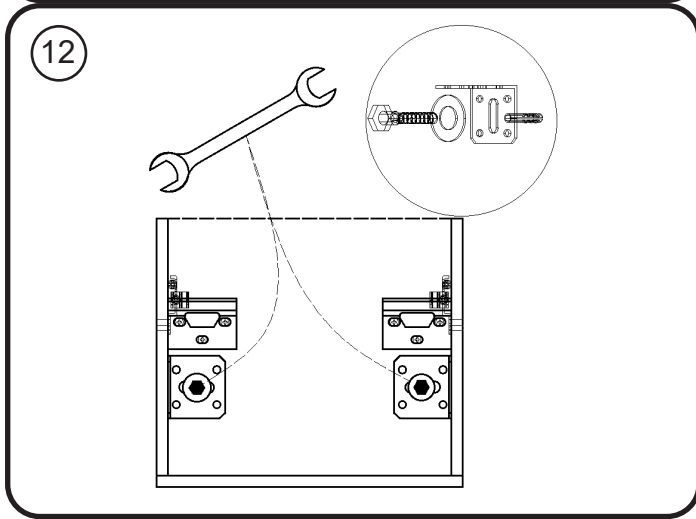

KUNSTSTOF KLEUREN / MAT GELAKT - MÉLAMINE / LAQUÉ MAT

T50A

DETREMMERIE

BATHROOM FURNITURE

OPMERKINGEN / REMARQUES: GS@DETREMMERIE.BE

GELAKTE / RAL KLEUREN - LAQUÉ / RAL

montage wastafelblad / assemblage de l'étagère du lavabo

wastafel ondersteuning (kunst marmertop solid) support de bassin (marbre d'art/ top solid)
(W13,W23, W24, W27, W34, W37) X= 120

wastafel ondersteuning (kunst marmer/top solid) support de bassin (marbre d'art/ top solid)
(W13,W23, W24, W27, W34, W37) 2 kasten / meuble >120 cm