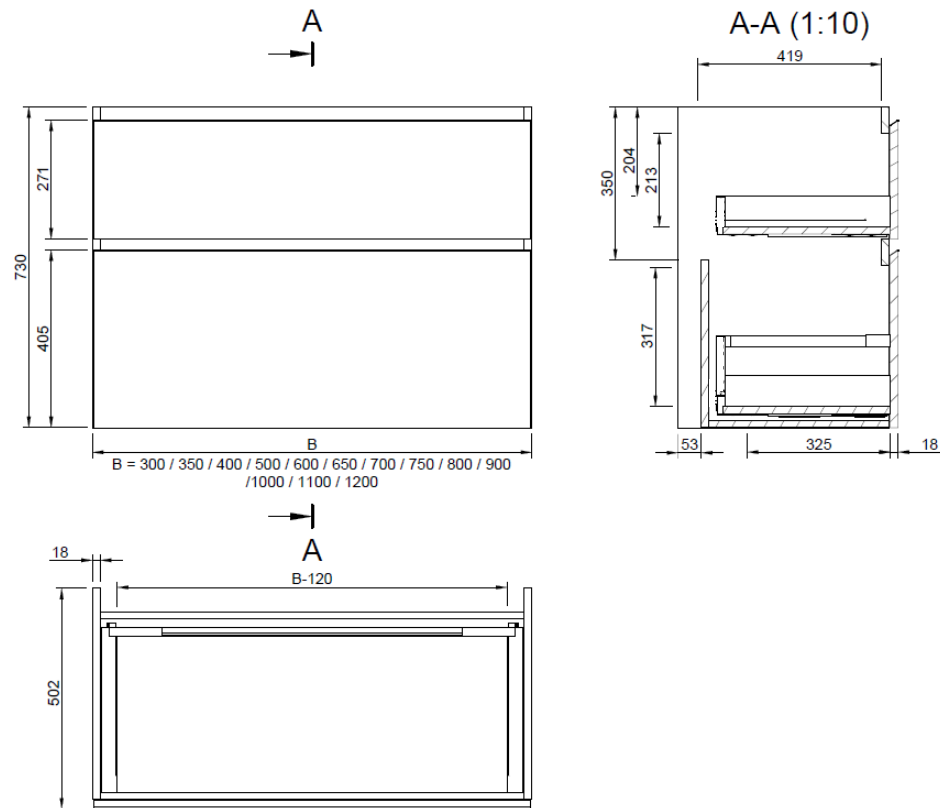

KUNSTSTOF KLEUREN / MAT GELAKT - MÉLAMINE / LAQUÉ MAT

T50A

DETREMMERIE

BATHROOM FURNITURE

OPMERKINGEN / REMARQUES: GS@DETREMMERIE.BE

GELAKTE / RAL KLEUREN - LAQUÉ / RAL

montage wastafelblad / assemblage de l'étagère du lavabo

wastafel ondersteuning (kunst marmertop solid) support de bassin (marbre d'art/ top solid)
(W13,W23, W24, W27, W34, W37) X= 120

wastafel ondersteuning (kunst marmer/top solid) support de bassin (marbre d'art/ top solid)
(W13,W23, W24, W27, W34, W37) 2 kasten / meuble >120 cm

wastafel ondersteuning (kunst marmer/top solid) support de bassin (marbre d'art/ top solid)
(W13,W23, W24, W27, W34, W37) $70 < X < 120$