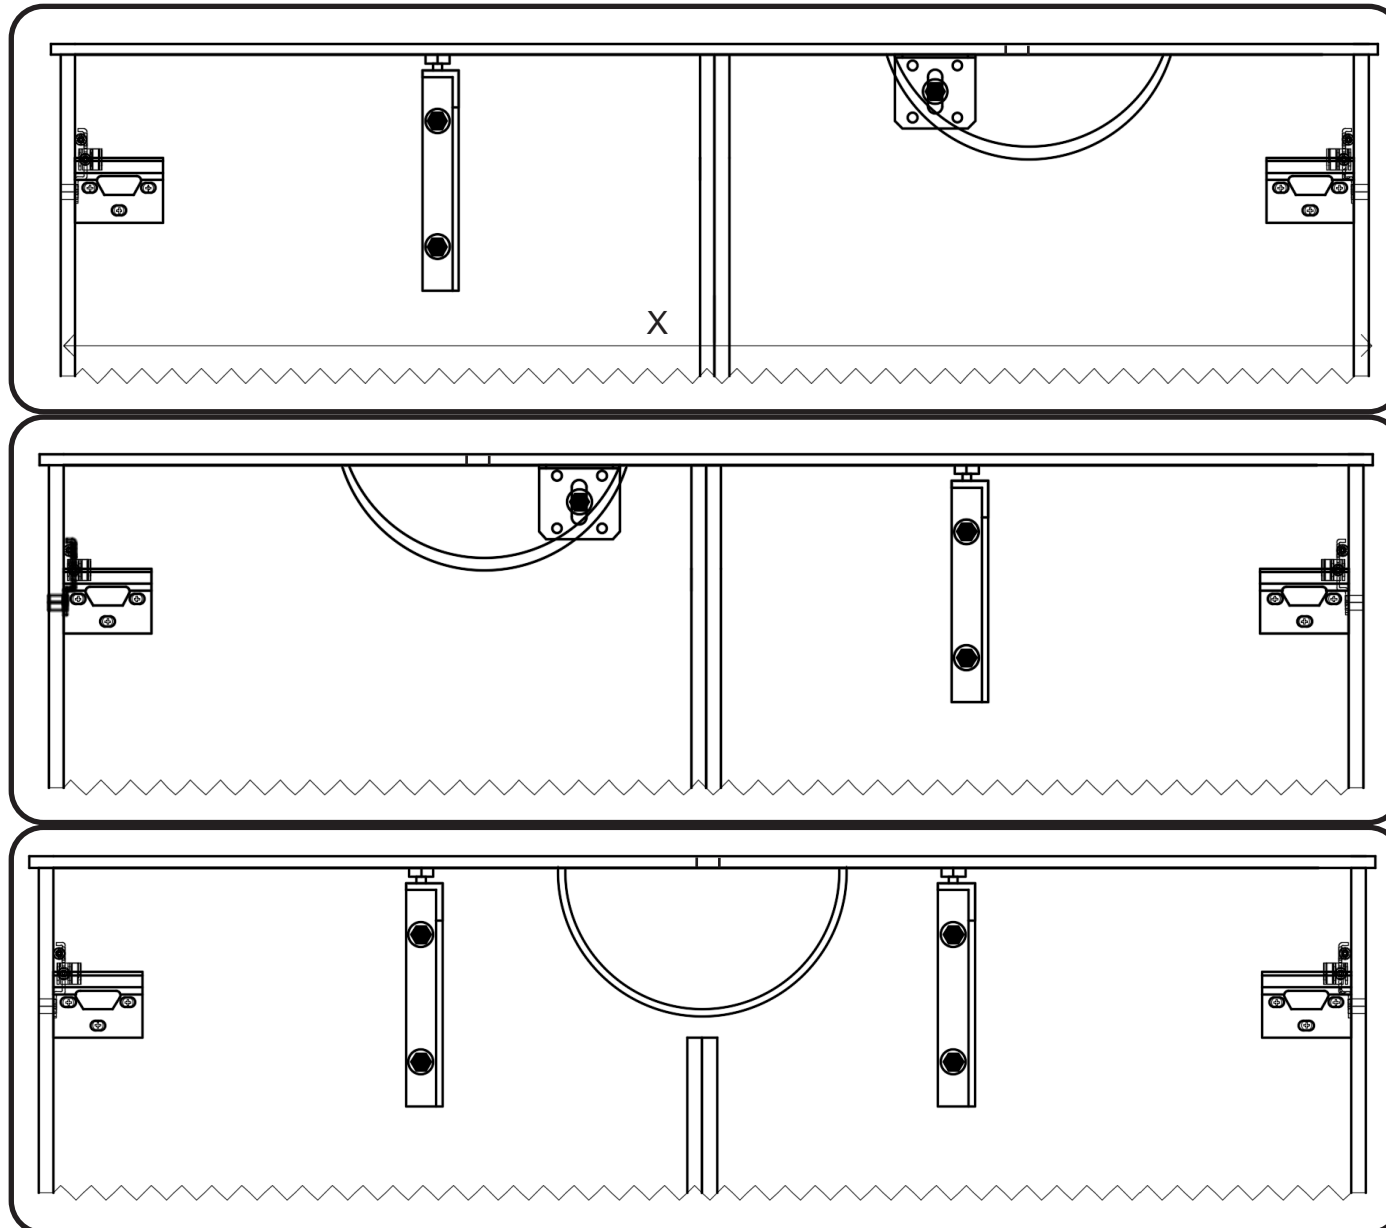

KUNSTSTOF KLEUREN / MAT GELAKT - MÉLAMINE / LAQUÉ MAT

T50A

DETREMMERIE

BATHROOM FURNITURE

OPMERKINGEN / REMARQUES: GS@DETREMMERIE.BE

GELAKTE / RAL KLEUREN - LAQUÉ / RAL

montage wastafelblad / assemblage de l'étagère du lavabo

wastafel ondersteuning (kunst marmertop solid) support de bassin (marbre d'art/ top solid)
(W13,W23, W24, W27, W34, W37) X= 120

wastafel ondersteuning (kunst marmer/top solid) support de bassin (marbre d'art/ top solid)
(W13,W23, W24, W27, W34, W37) 2 kasten / meuble >120 cm