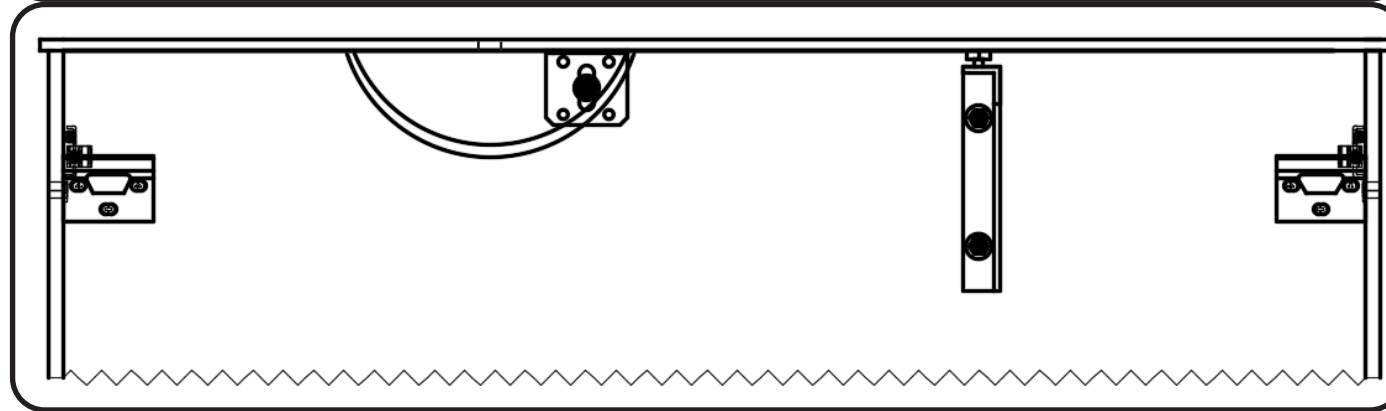

KUNSTSTOF KLEUREN / MAT GELAKT - MÉLAMINE / LAQUÉ MAT

T50A

DETREMMERIE

BATHROOM FURNITURE

OPMERKINGEN / REMARQUES: GS@DETREMMERIE.BE

GELAKTE / RAL KLEUREN - LAQUÉ / RAL

montage wastafelblad / assemblage de l'étagère du lavabo

wastafel ondersteuning (kunst marmertop solid) support de bassin (marbre d'art/ top solid)
(W13,W23, W24, W27, W34, W37) X= 120

wastafel ondersteuning (kunst marmer/top solid) support de bassin (marbre d'art/ top solid)
(W13,W23, W24, W27, W34, W37) 2 kasten / meuble >120 cm