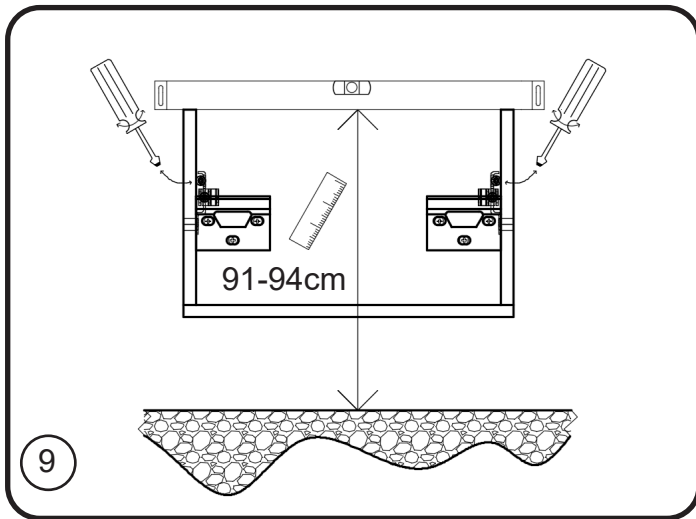

KUNSTSTOF KLEUREN / MAT GELAKT - MÉLAMINE / LAQUÉ MAT

T50A

DETREMMERIE

BATHROOM FURNITURE

OPMERKINGEN / REMARQUES: GS@DETREMMERIE.BE

GELAKTE / RAL KLEUREN - LAQUÉ / RAL

montage wastafelblad / assemblage de l'étagère du lavabo

wastafel ondersteuning (kunst marmertop solid) support de bassin (marbre d'art/ top solid)
(W13,W23, W24, W27, W34, W37) X= 120

wastafel ondersteuning (kunst marmer/top solid) support de bassin (marbre d'art/ top solid)
(W13,W23, W24, W27, W34, W37) 2 kasten / meuble >120 cm