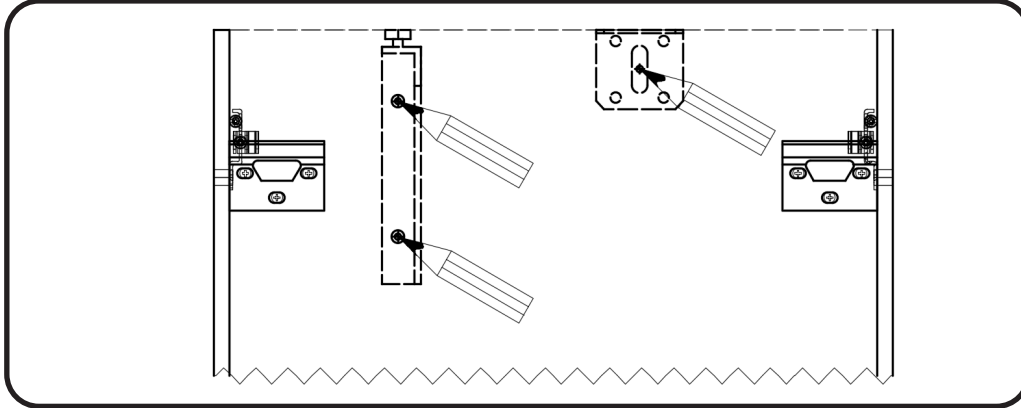

wastafel ondersteuning (kunst marmertop solid) support de bassin (marbre d'art/ top solid)
(W13,W23, W24, W27, W34, W37) X= 120

wastafel ondersteuning (kunst marmer/top solid) support de bassin (marbre d'art/ top solid)
(W13,W23, W24, W27, W34, W37) 2 kasten / meuble >120 cm