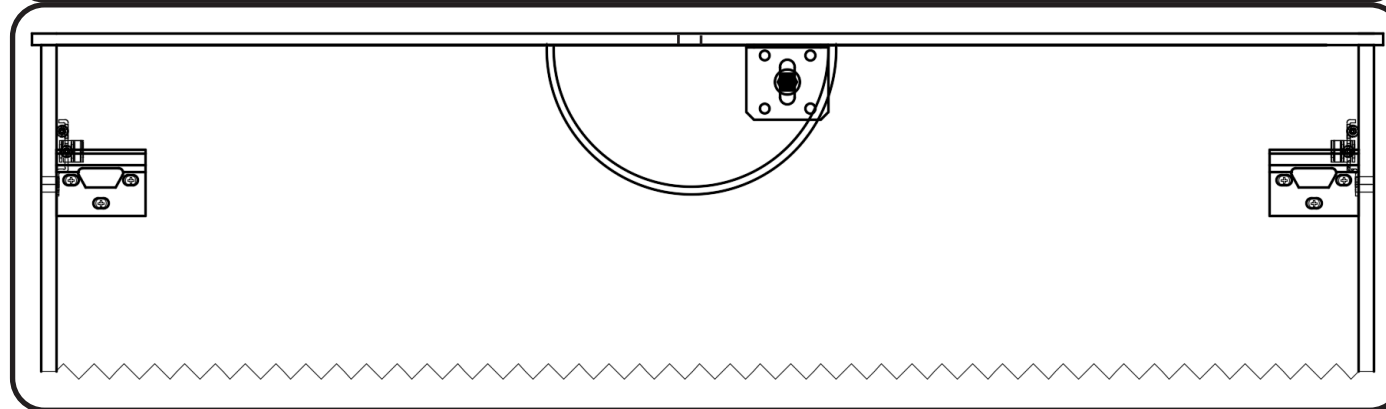

KUNSTSTOF KLEUREN / MAT GELAKT - MÉLAMINE / LAQUÉ MAT

T50A

DETREMMERIE

BATHROOM FURNITURE

OPMERKINGEN / REMARQUES: GS@DETREMMERIE.BE

GELAKTE / RAL KLEUREN - LAQUÉ / RAL

montage wastafelblad / assemblage de l'étagère du lavabo

wastafel ondersteuning (kunst marmertop solid) support de bassin (marbre d'art/ top solid)
(W13,W23, W24, W27, W34, W37) X= 120

wastafel ondersteuning (kunst marmer/top solid) support de bassin (marbre d'art/ top solid)
(W13,W23, W24, W27, W34, W37) 2 kasten / meuble >120 cm