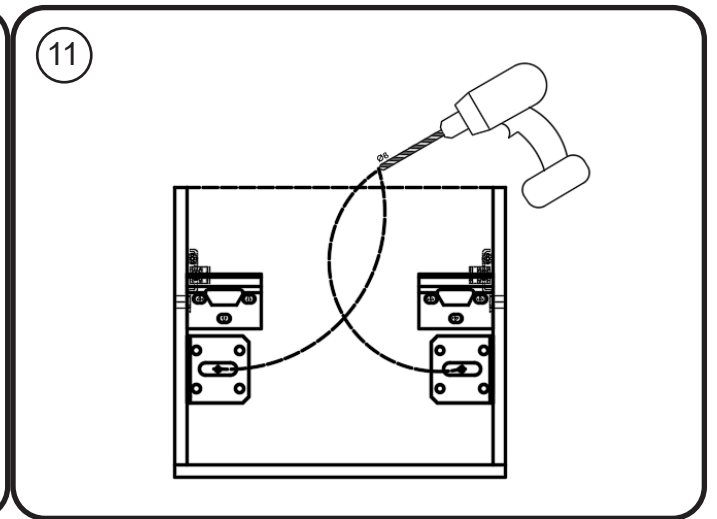

KUNSTSTOF KLEUREN / MAT GELAKT - MÉLAMINE / LAQUÉ MAT

T50A

DETREMMERIE

BATHROOM FURNITURE

OPMERKINGEN / REMARQUES: GS@DETREMMERIE.BE

GELAKTE / RAL KLEUREN - LAQUÉ / RAL

montage wastafelblad / assemblage de l'étagère du lavabo

wastafel ondersteuning (kunst marmertop solid) support de bassin (marbre d'art/ top solid)
(W13,W23, W24, W27, W34, W37) X= 120

wastafel ondersteuning (kunst marmer/top solid) support de bassin (marbre d'art/ top solid)
(W13,W23, W24, W27, W34, W37) 2 kasten / meuble >120 cm