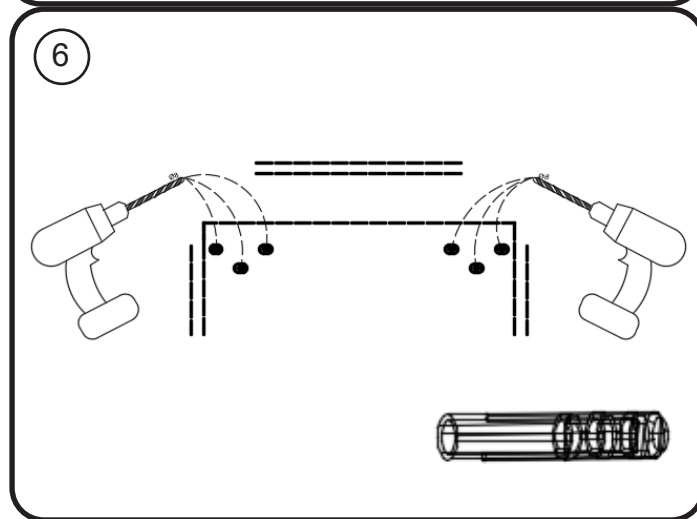

KUNSTSTOF KLEUREN / MAT GELAKT - MÉLAMINE / LAQUÉ MAT

T50A

DETREMMERIE

BATHROOM FURNITURE

OPMERKINGEN / REMARQUES: GS@DETREMMERIE.BE

GELAKTE / RAL KLEUREN - LAQUÉ / RAL

montage wastafelblad / assemblage de l'étagère du lavabo

wastafel ondersteuning (kunst marmertop solid) support de bassin (marbre d'art/ top solid)
(W13,W23, W24, W27, W34, W37) X= 120

wastafel ondersteuning (kunst marmer/top solid) support de bassin (marbre d'art/ top solid)
(W13,W23, W24, W27, W34, W37) 2 kasten / meuble >120 cm