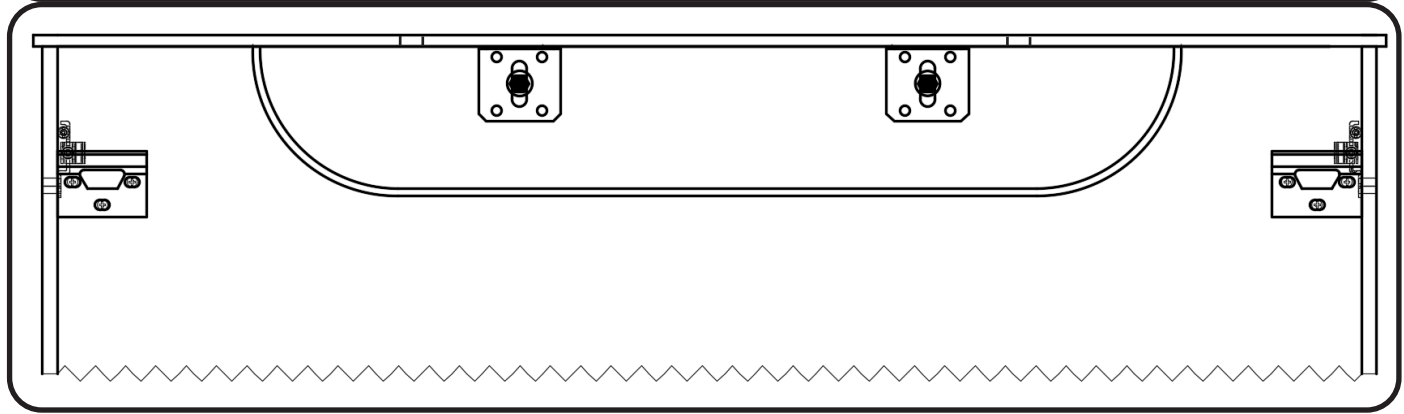

KUNSTSTOF KLEUREN / MAT GELAKT - MÉLAMINE / LAQUÉ MAT

T50A

DETREMMERIE

BATHROOM FURNITURE

OPMERKINGEN / REMARQUES: GS@DETREMMERIE.BE

GELAKTE / RAL KLEUREN - LAQUÉ / RAL

montage wastafelblad / assemblage de l'étagère du lavabo

wastafel ondersteuning (kunst marmertop solid) support de bassin (marbre d'art/ top solid)
(W13,W23, W24, W27, W34, W37) X= 120

wastafel ondersteuning (kunst marmer/top solid) support de bassin (marbre d'art/ top solid)
(W13,W23, W24, W27, W34, W37) 2 kasten / meuble >120 cm