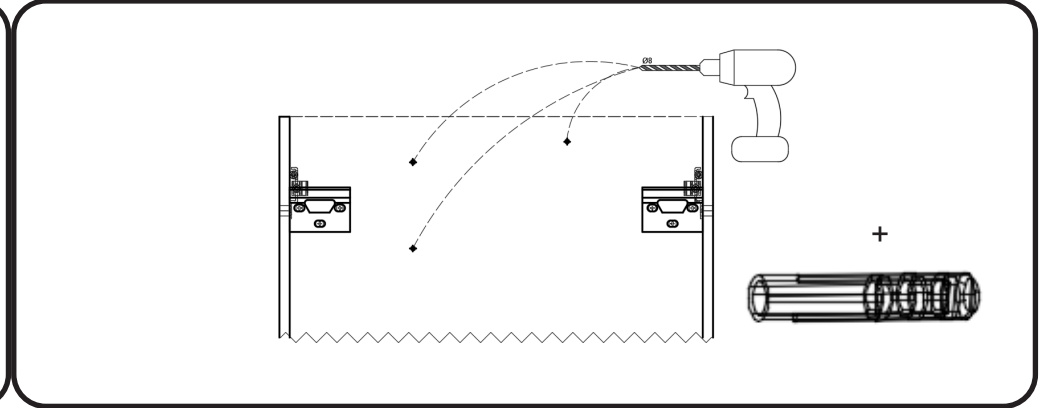

KUNSTSTOF KLEUREN / MAT GELAKT - MÉLAMINE / LAQUÉ MAT

T50A

DETREMMERIE

BATHROOM FURNITURE

OPMERKINGEN / REMARQUES: GS@DETREMMERIE.BE

GELAKTE / RAL KLEUREN - LAQUÉ / RAL

montage wastafelblad / assemblage de l'étagère du lavabo

wastafel ondersteuning (kunst marmertop solid) support de bassin (marbre d'art/ top solid)
(W13,W23, W24, W27, W34, W37) X= 120

wastafel ondersteuning (kunst marmer/top solid) support de bassin (marbre d'art/ top solid)
(W13,W23, W24, W27, W34, W37) 2 kasten / meuble >120 cm