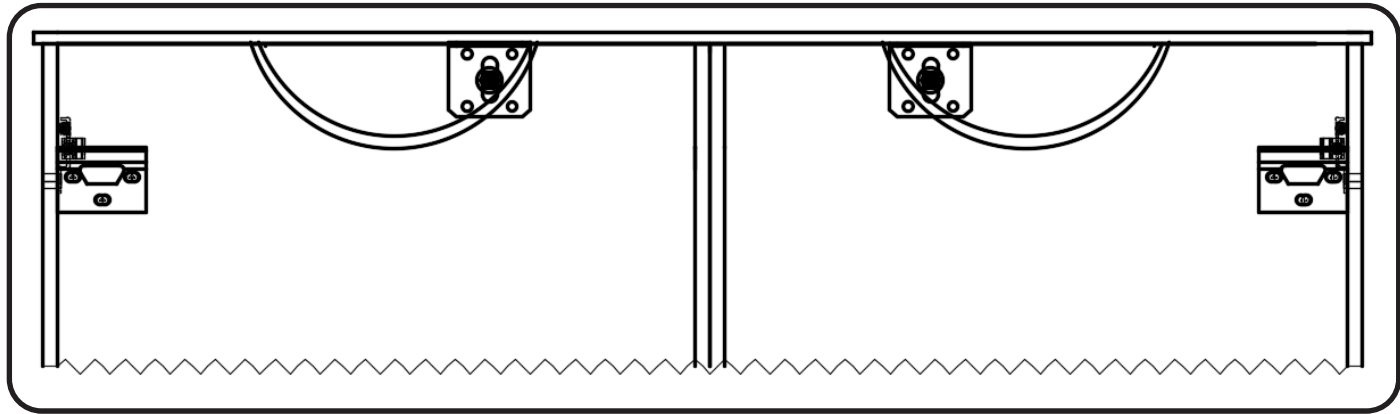

KUNSTSTOF KLEUREN / MAT GELAKT - MÉLAMINE / LAQUÉ MAT

T50A

DETREMMERIE

BATHROOM FURNITURE

OPMERKINGEN / REMARQUES: GS@DETREMMERIE.BE

GELAKTE / RAL KLEUREN - LAQUÉ / RAL

montage wastafelblad / assemblage de l'étagère du lavabo

wastafel ondersteuning (kunst marmertop solid) support de bassin (marbre d'art/ top solid)
(W13,W23, W24, W27, W34, W37) X= 120

wastafel ondersteuning (kunst marmer/top solid) support de bassin (marbre d'art/ top solid)
(W13,W23, W24, W27, W34, W37) 2 kasten / meuble >120 cm