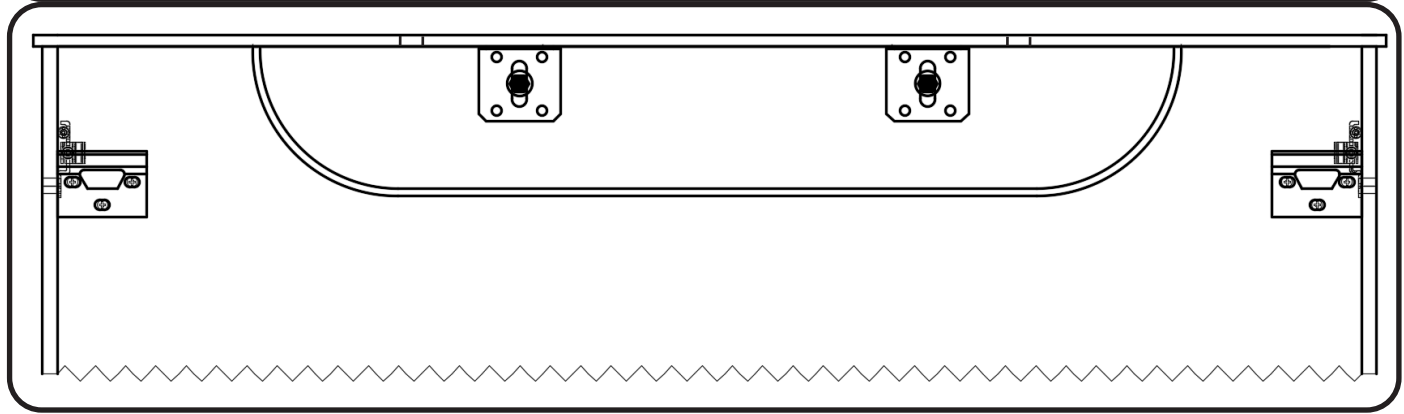

GELAKTE / RAL KLEUREN - LAQUÉ / RAL

2 : HOOGGLANS GELAKT / RAL KLEUREN/ MAT GELAKT
- LAQUÉ HAUTE BRILLANCE / RAL/ LAQUÉ MAT

montage wastafelblad / assemblage de l'étagère du lavabo

wastafel ondersteuning (kunst marmertop solid) support de bassin (marbre d'art/ top solid)
(W13,W23, W24, W27, W34, W37) X= 120