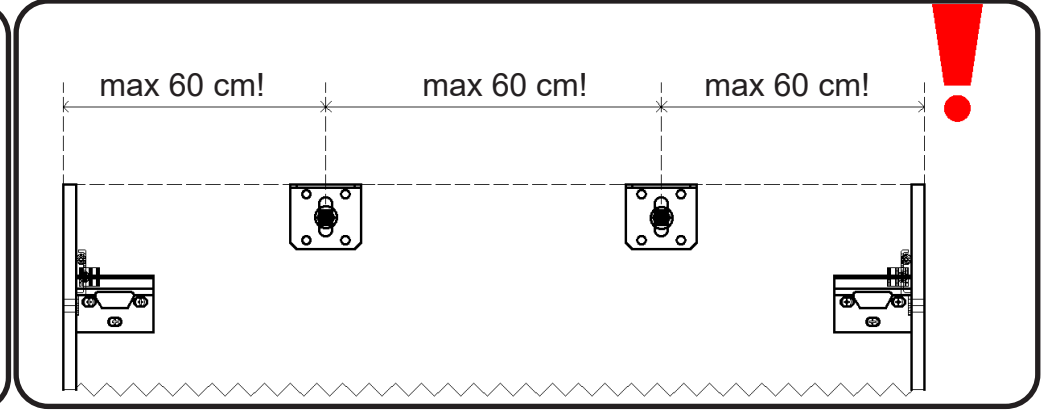

GELAKTE / RAL KLEUREN - LAQUÉ / RAL

2 : HOOGGLANS GELAKT / RAL KLEUREN/ MAT GELAKT
- LAQUÉ HAUTE BRILLANCE / RAL/ LAQUÉ MAT

montage wastafelblad / assemblage de l'étagère du lavabo

wastafel ondersteuning (kunst marmertop solid) support de bassin (marbre d'art/ top solid)
(W13,W23, W24, W27, W34, W37) X= 120