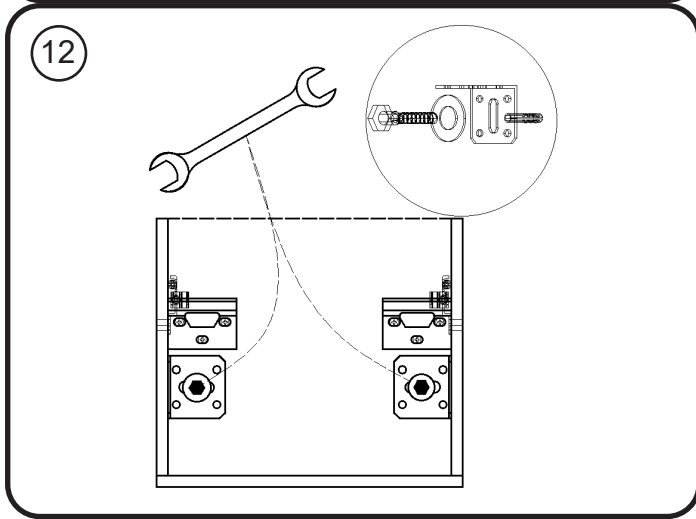

GELAKTE / RAL KLEUREN - LAQUÉ / RAL

2 : HOOGGLANS GELAKT / RAL KLEUREN/ MAT GELAKT
- LAQUÉ HAUTE BRILLANCE / RAL/ LAQUÉ MAT

montage wastafelblad / assemblage de l'étagère du lavabo

wastafel ondersteuning (kunst marmertop solid) support de bassin (marbre d'art/ top solid)
(W13,W23, W24, W27, W34, W37) X= 120