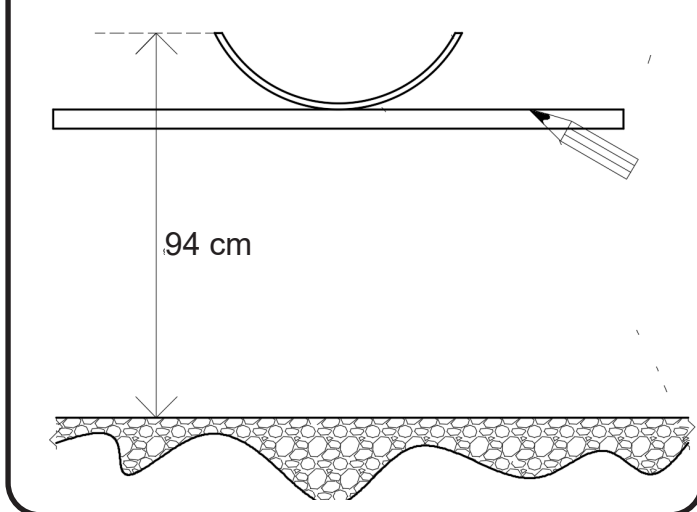

30 - 220 cm

DETREMMERIE

BATHROOM FURNITURE

OPMERKINGEN / REMARQUES: GS@DETREMMERIE.BE

BESCHIKBAAR VANAF 31-03-2025 - DISPONIBLE À PARTIR DU 31-03-2025

T50

30 - 220 cm

DETREMMERIE

BATHROOM FURNITURE

OPMERKINGEN / REMARQUES: GS@DETREMMERIE.BE

T50

1 : KUNSTSTOF KLEUREN / RAL KLEUREN MAT GELAKT - COULEUR MÉLAMINE / RAL LAQUÉ MAT

30 - 220 cm

DETREMMERIE

BATHROOM FURNITURE

OPMERKINGEN / REMARQUES: GS@DETREMMERIE.BE

GELAKTE / RAL KLEUREN - LAQUÉ / RAL

2 : HOOGGLANS GELAKT / RAL KLEUREN/ MAT GELAKT
- LAQUÉ HAUTE BRILLANCE / RAL/ LAQUÉ MAT

montage wastafelblad / assemblage de l'étagère du lavabo

wastafel ondersteuning (kunst marmertop solid) support de bassin (marbre d'art/ top solid)
(W13,W23, W24, W27, W34, W37) X= 120