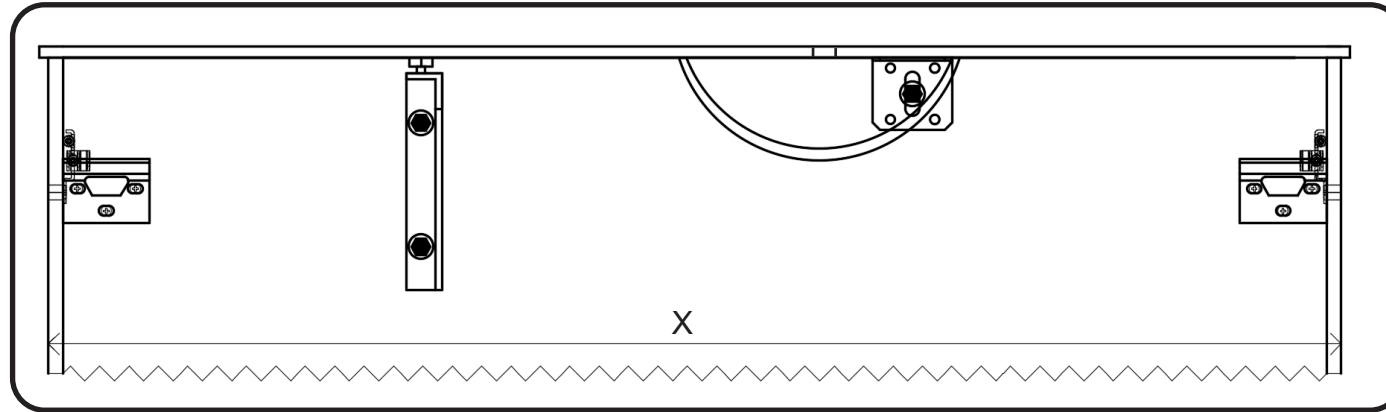

GELAKTE / RAL KLEUREN - LAQUÉ / RAL

2 : HOOGGLANS GELAKT / RAL KLEUREN/ MAT GELAKT
- LAQUÉ HAUTE BRILLANCE / RAL/ LAQUÉ MAT

montage wastafelblad / assemblage de l'étagère du lavabo

wastafel ondersteuning (kunst marmertop solid) support de bassin (marbre d'art/ top solid)
(W13,W23, W24, W27, W34, W37) X= 120