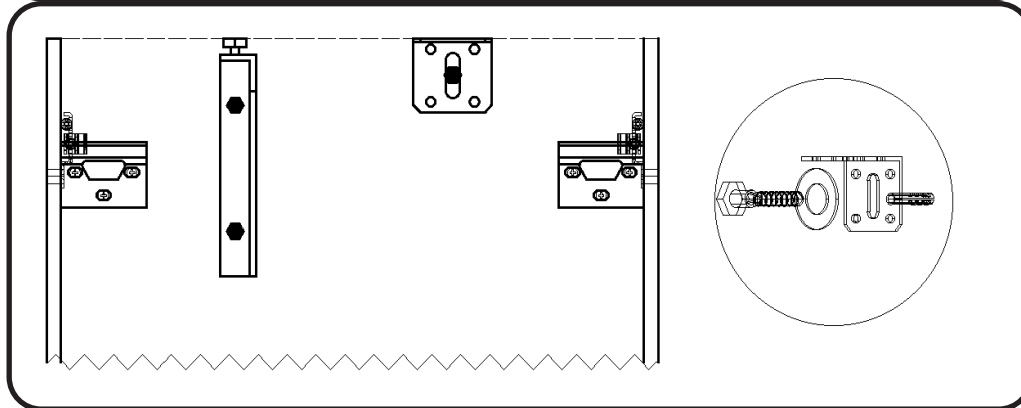

GELAKTE / RAL KLEUREN - LAQUÉ / RAL

2 : HOOGGLANS GELAKT / RAL KLEUREN/ MAT GELAKT
- LAQUÉ HAUTE BRILLANCE / RAL/ LAQUÉ MAT

montage wastafelblad / assemblage de l'étagère du lavabo

wastafel ondersteuning (kunst marmertop solid) support de bassin (marbre d'art/ top solid)
(W13,W23, W24, W27, W34, W37) X= 120