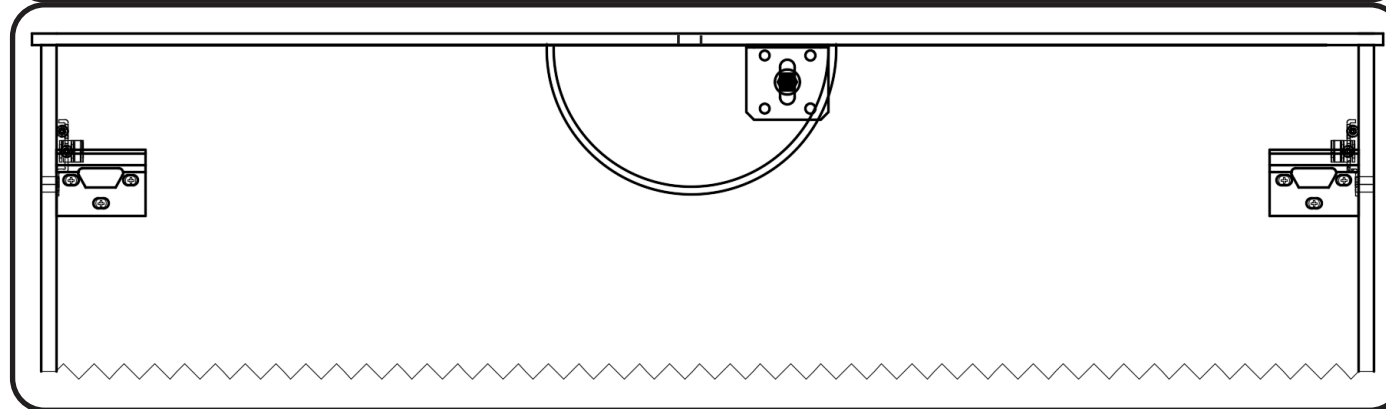

GELAKTE / RAL KLEUREN - LAQUÉ / RAL

2 : HOOGGLANS GELAKT / RAL KLEUREN/ MAT GELAKT
- LAQUÉ HAUTE BRILLANCE / RAL/ LAQUÉ MAT

montage wastafelblad / assemblage de l'étagère du lavabo

wastafel ondersteuning (kunst marmertop solid) support de bassin (marbre d'art/ top solid)
(W13,W23, W24, W27, W34, W37) X= 120