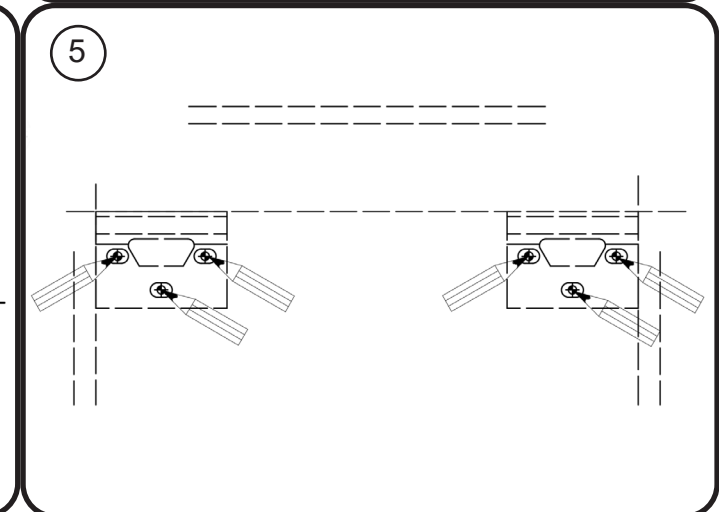

30 - 220 cm

DETREMMERIE

BATHROOM FURNITURE

OPMERKINGEN / REMARQUES: GS@DETREMMERIE.BE

BESCHIKBAAR VANAF 31-03-2025 - DISPONIBLE À PARTIR DU 31-03-2025

T50

30 - 220 cm

DETREMMERIE

GELAKTE / RAL KLEUREN - LAQUÉ / RAL

2 : HOOGGLANS GELAKT / RAL KLEUREN/ MAT GELAKT
- LAQUÉ HAUTE BRILLANCE / RAL/ LAQUÉ MAT

montage wastafelblad / assemblage de l'étagère du lavabo

wastafel ondersteuning (kunst marmertop solid) support de bassin (marbre d'art/ top solid)
(W13,W23, W24, W27, W34, W37) X= 120