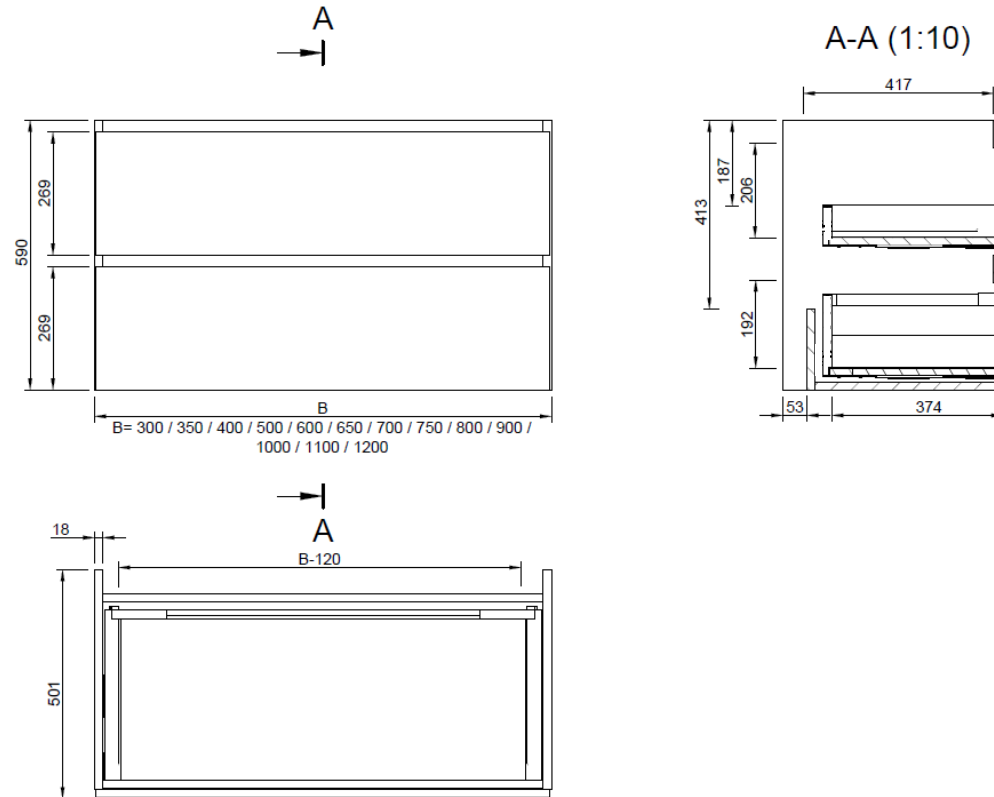

30 - 220 cm

DETREMMERIE

BATHROOM FURNITURE

OPMERKINGEN / REMARQUES: GS@DETREMMERIE.BE

BESCHIKBAAR VANAF 31-03-2025 - DISPONIBLE À PARTIR DU 31-03-2025

T50

30 - 220 cm

DETREMMERIE

BATHROOM FURNITURE

OPMERKINGEN / REMARQUES: GS@DETREMMERIE.BE

T50

1 : KUNSTSTOF KLEUREN / RAL KLEUREN MAT GELAKT - COULEUR MÉLAMINE / RAL LAQUÉ MAT

30 - 220 cm

DETREMMERIE

BATHROOM FURNITURE

OPMERKINGEN / REMARQUES: GS@DETREMMERIE.BE

GELAKTE / RAL KLEUREN - LAQUÉ / RAL

2 : HOOGGLANS GELAKT / RAL KLEUREN/ MAT GELAKT
- LAQUÉ HAUTE BRILLANCE / RAL/ LAQUÉ MAT

montage wastafelblad / assemblage de l'étagère du lavabo

wastafel ondersteuning (kunst marmertop solid) support de bassin (marbre d'art/ top solid)
(W13,W23, W24, W27, W34, W37) X= 120

wastafel ondersteuning (kunst marmer/top solid) support de bassin (marbre d'art/ top solid)
(W13,W23, W24, W27, W34, W37) 2 kasten / meuble >120 cm

wastafel ondersteuning (kunst marmer/top solid) support de bassin (marbre d'art/ top solid)
(W13,W23, W24, W27, W34, W37) $70 < X < 120$