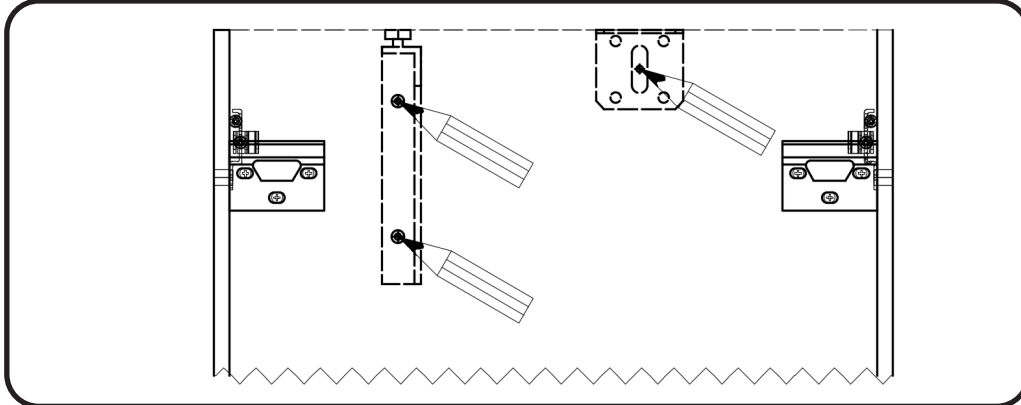

GELAKTE / RAL KLEUREN - LAQUÉ / RAL

2 : HOOGGLANS GELAKT / RAL KLEUREN/ MAT GELAKT
- LAQUÉ HAUTE BRILLANCE / RAL/ LAQUÉ MAT

montage wastafelblad / assemblage de l'étagère du lavabo

wastafel ondersteuning (kunst marmertop solid) support de bassin (marbre d'art/ top solid)
(W13,W23, W24, W27, W34, W37) X= 120

wastafel ondersteuning (kunst marmer/top solid) support de bassin (marbre d'art/ top solid)
(W13,W23, W24, W27, W34, W37) 2 kasten / meuble >120 cm

wastafel ondersteuning (kunst marmer/top solid) support de bassin (marbre d'art/ top solid)
(W13,W23, W24, W27, W34, W37) $70 < X < 120$