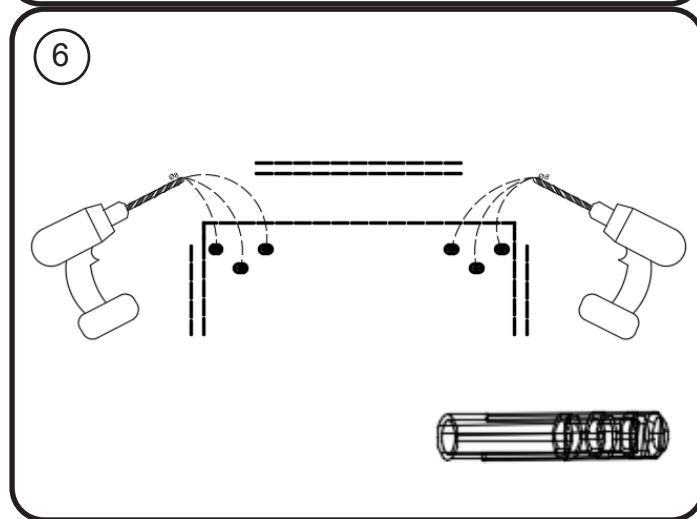

BATHROOM FURNITURE

OPMERKINGEN / REMARQUES: GS@DETREMMERIE.BE

T50

1 : KUNSTSTOF KLEUREN / RAL KLEUREN MAT GELAKT - COULEUR MÉLAMINE / RAL LAQUÉ MAT

30 - 220 cm

DETREMMERIE

BATHROOM FURNITURE

OPMERKINGEN / REMARQUES: GS@DETREMMERIE.BE

GELAKTE / RAL KLEUREN - LAQUÉ / RAL

2 : HOOGGLANS GELAKT / RAL KLEUREN/ MAT GELAKT
- LAQUÉ HAUTE BRILLANCE / RAL/ LAQUÉ MAT

montage wastafelblad / assemblage de l'étagère du lavabo

wastafel ondersteuning (kunst marmertop solid) support de bassin (marbre d'art/ top solid)
(W13,W23, W24, W27, W34, W37) X= 120