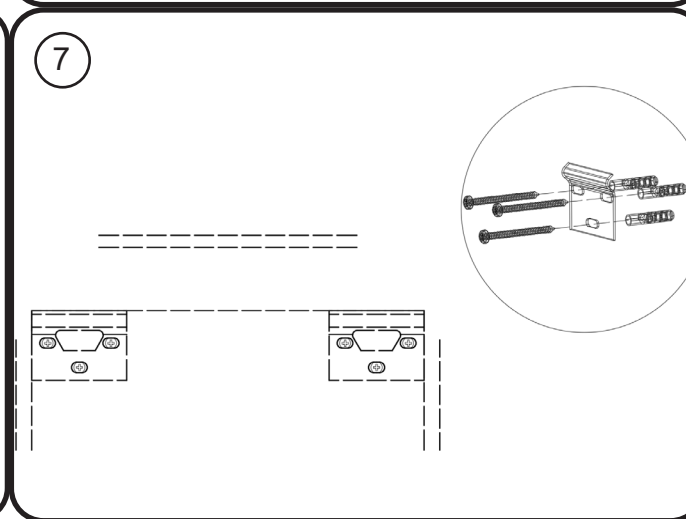

30 - 220 cm

DETREMMERIE

BATHROOM FURNITURE

OPMERKINGEN / REMARQUES: GS@DETREMMERIE.BE

BESCHIKBAAR VANAF 31-03-2025 - DISPONIBLE À PARTIR DU 31-03-2025

T50

30 - 220 cm

DETREMMERIE

GELAKTE / RAL KLEUREN - LAQUÉ / RAL

2 : HOOGGLANS GELAKT / RAL KLEUREN/ MAT GELAKT
- LAQUÉ HAUTE BRILLANCE / RAL/ LAQUÉ MAT

montage wastafelblad / assemblage de l'étagère du lavabo

wastafel ondersteuning (kunst marmertop solid) support de bassin (marbre d'art/ top solid)
(W13,W23, W24, W27, W34, W37) X= 120