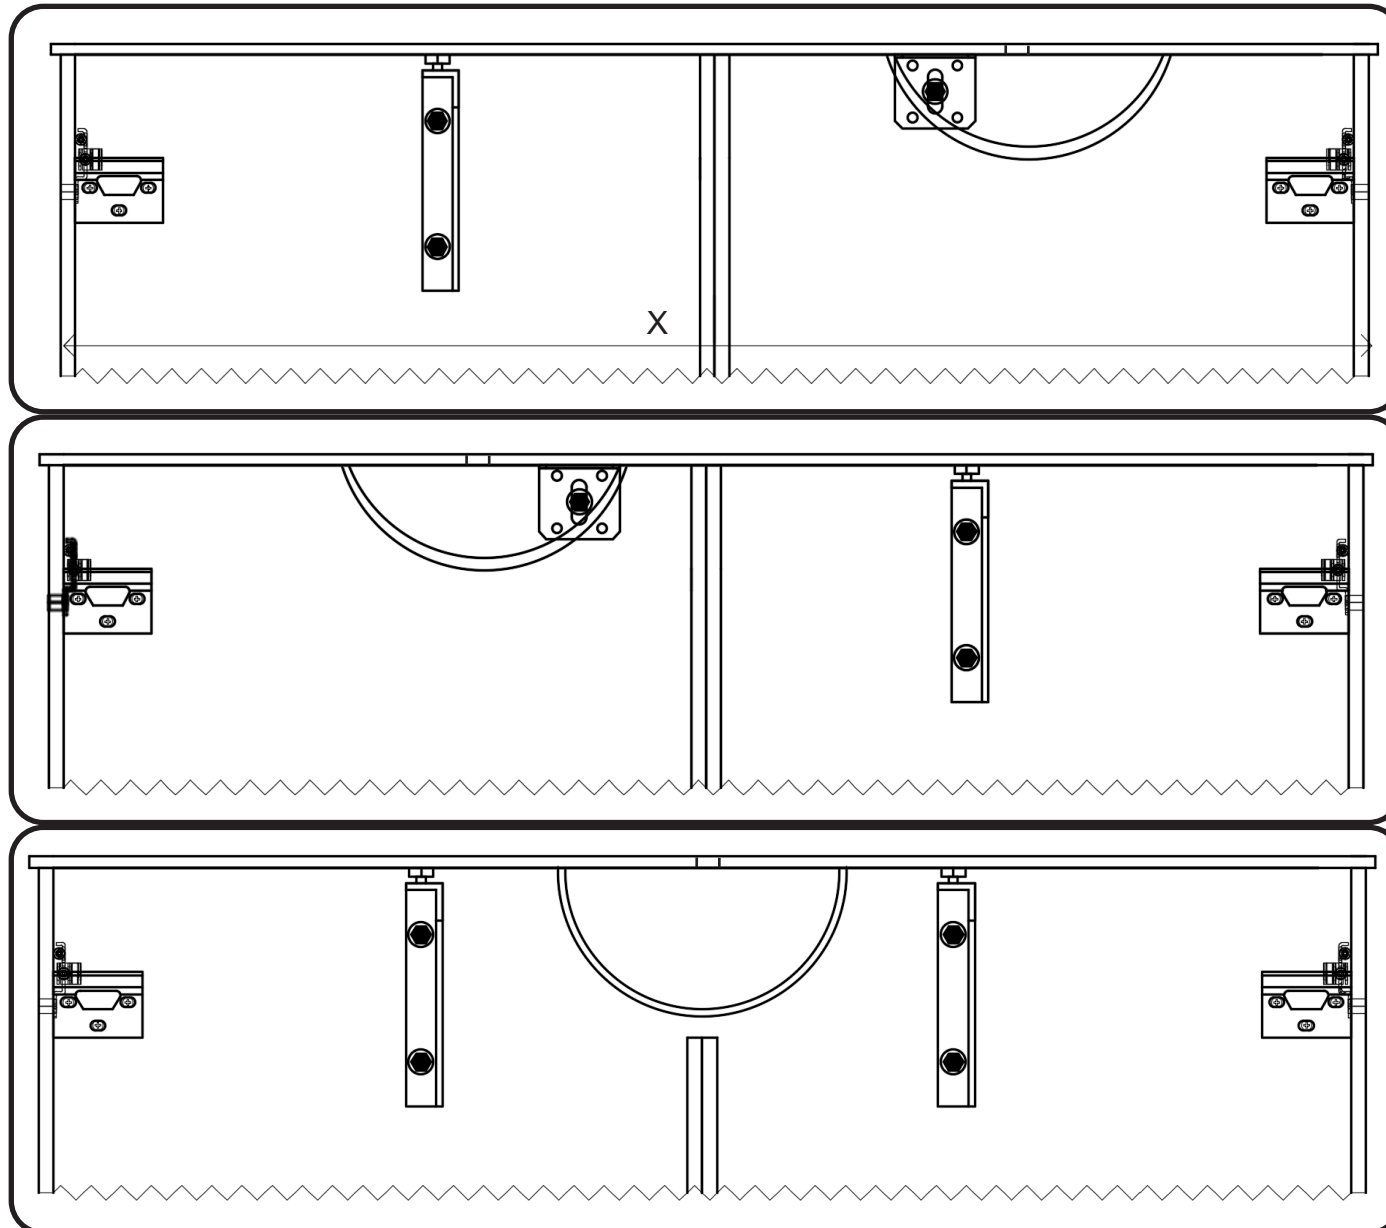

GELAKTE / RAL KLEUREN - LAQUÉ / RAL

2 : HOOGGLANS GELAKT / RAL KLEUREN/ MAT GELAKT
- LAQUÉ HAUTE BRILLANCE / RAL/ LAQUÉ MAT

montage wastafelblad / assemblage de l'étagère du lavabo

wastafel ondersteuning (kunst marmertop solid) support de bassin (marbre d'art/ top solid)
(W13,W23, W24, W27, W34, W37) X= 120

wastafel ondersteuning (kunst marmer/top solid) support de bassin (marbre d'art/ top solid)
(W13,W23, W24, W27, W34, W37) 2 kasten / meuble >120 cm

wastafel ondersteuning (kunst marmer/top solid) support de bassin (marbre d'art/ top solid)
(W13,W23, W24, W27, W34, W37) $70 < X < 120$