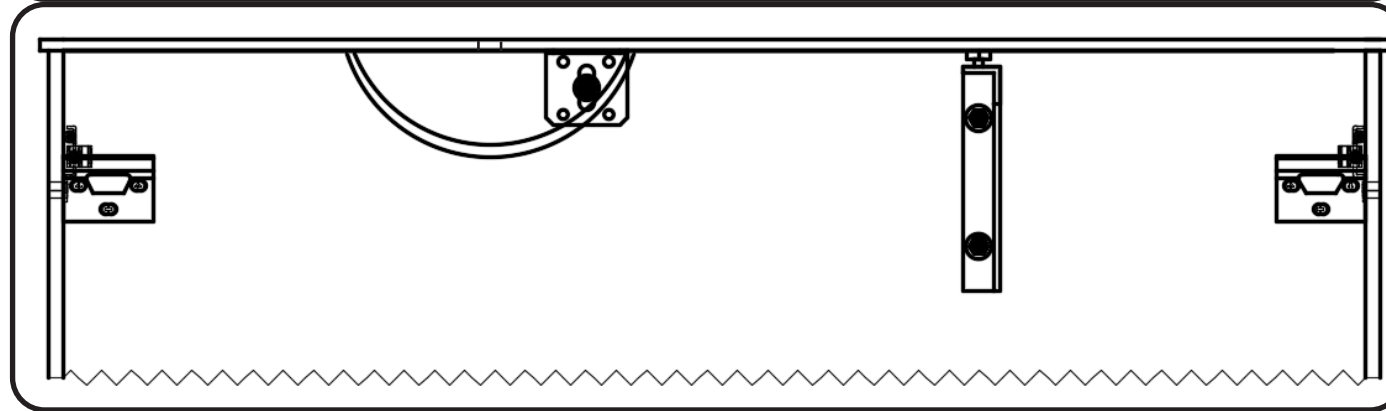

GELAKTE / RAL KLEUREN - LAQUÉ / RAL

2 : HOOGGLANS GELAKT / RAL KLEUREN/ MAT GELAKT
- LAQUÉ HAUTE BRILLANCE / RAL/ LAQUÉ MAT

montage wastafelblad / assemblage de l'étagère du lavabo

wastafel ondersteuning (kunst marmertop solid) support de bassin (marbre d'art/ top solid)
(W13,W23, W24, W27, W34, W37) X= 120