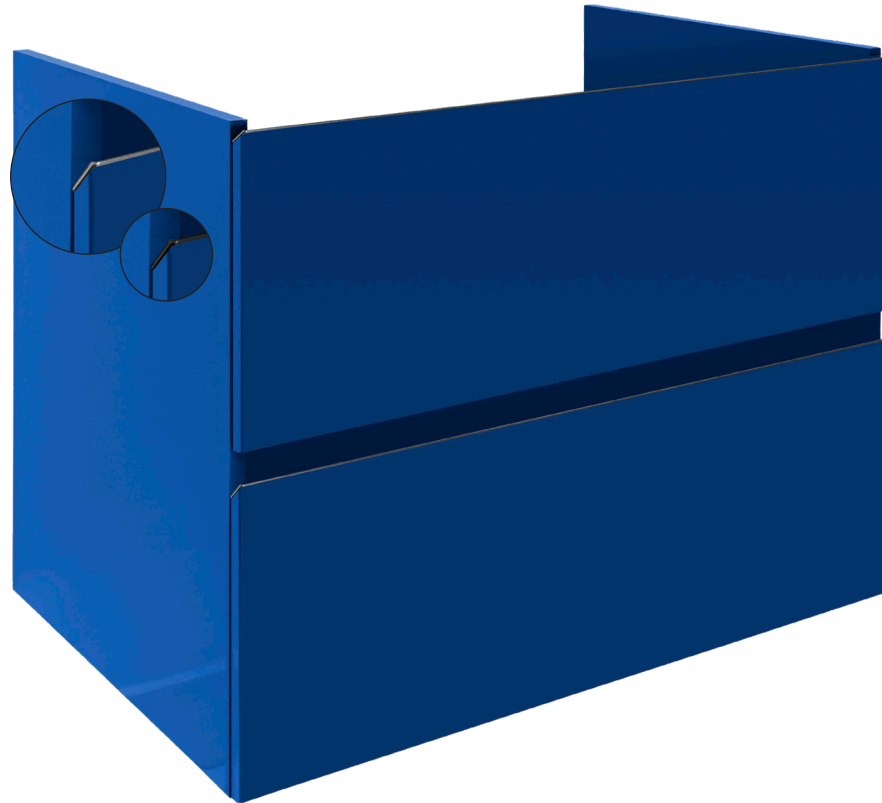

30 - 220 cm

DETREMMERIE

BATHROOM FURNITURE

OPMERKINGEN / REMARQUES: GS@DETREMMERIE.BE

BESCHIKBAAR VANAF 31-03-2025 - DISPONIBLE À PARTIR DU 31-03-2025

T50

30 - 220 cm

DETREMMERIE

BATHROOM FURNITURE

OPMERKINGEN / REMARQUES: GS@DETREMMERIE.BE

T50

1 : KUNSTSTOF KLEUREN / RAL KLEUREN MAT GELAKT - COULEUR MÉLAMINE / RAL LAQUÉ MAT

30 - 220 cm

DETREMMERIE

BATHROOM FURNITURE

OPMERKINGEN / REMARQUES: GS@DETREMMERIE.BE

GELAKTE / RAL KLEUREN - LAQUÉ / RAL

2 : HOOGGLANS GELAKT / RAL KLEUREN/ MAT GELAKT
- LAQUÉ HAUTE BRILLANCE / RAL/ LAQUÉ MAT

montage wastafelblad / assemblage de l'étagère du lavabo

wastafel ondersteuning (kunst marmertop solid) support de bassin (marbre d'art/ top solid)
(W13,W23, W24, W27, W34, W37) X= 120