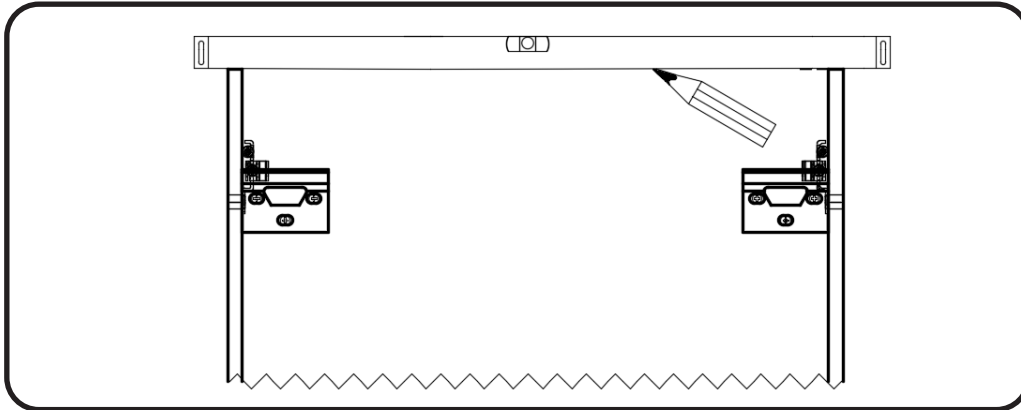

GELAKTE / RAL KLEUREN - LAQUÉ / RAL

2 : HOOGGLANS GELAKT / RAL KLEUREN/ MAT GELAKT
- LAQUÉ HAUTE BRILLANCE / RAL/ LAQUÉ MAT

montage wastafelblad / assemblage de l'étagère du lavabo

wastafel ondersteuning (kunst marmertop solid) support de bassin (marbre d'art/ top solid)
(W13,W23, W24, W27, W34, W37) X= 120