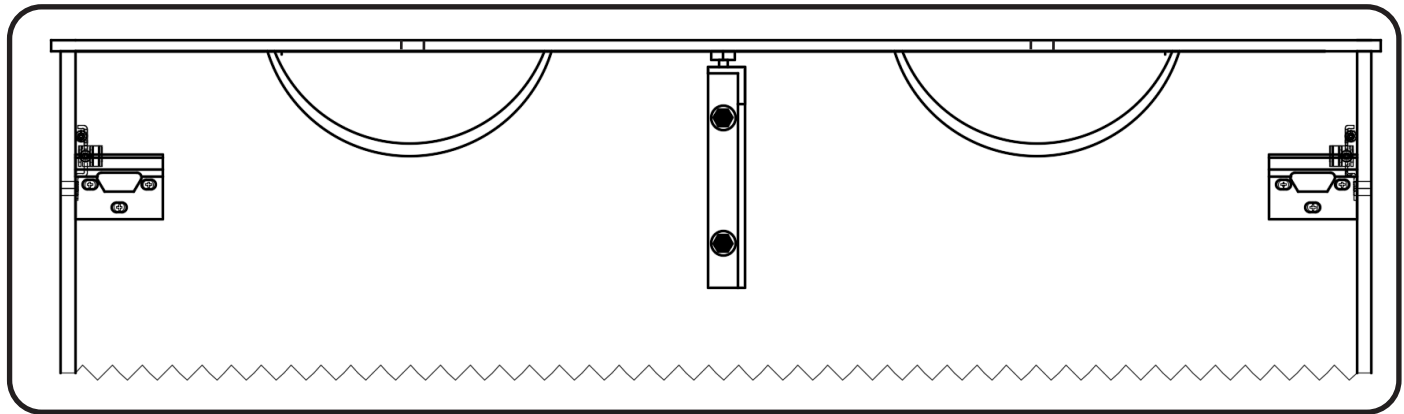

GELAKTE / RAL KLEUREN - LAQUÉ / RAL

2 : HOOGGLANS GELAKT / RAL KLEUREN/ MAT GELAKT
- LAQUÉ HAUTE BRILLANCE / RAL/ LAQUÉ MAT

montage wastafelblad / assemblage de l'étagère du lavabo

wastafel ondersteuning (kunst marmertop solid) support de bassin (marbre d'art/ top solid)
(W13,W23, W24, W27, W34, W37) X= 120