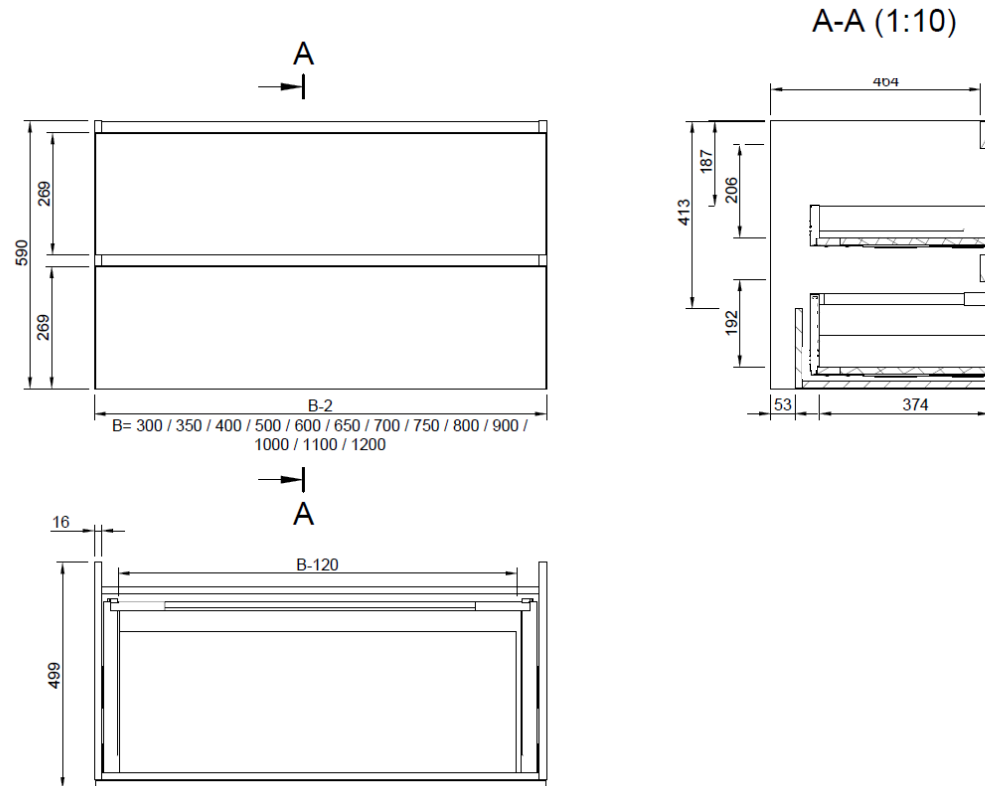

30 - 220 cm

DETREMMERIE

BATHROOM FURNITURE

OPMERKINGEN / REMARQUES: GS@DETREMMERIE.BE

BESCHIKBAAR VANAF 31-03-2025 - DISPONIBLE À PARTIR DU 31-03-2025

T50

30 - 220 cm

DETREMMERIE

BATHROOM FURNITURE

OPMERKINGEN / REMARQUES: GS@DETREMMERIE.BE

T50

1 : KUNSTSTOF KLEUREN / RAL KLEUREN MAT GELAKT - COULEUR MÉLAMINE / RAL LAQUÉ MAT

30 - 220 cm

DETREMMERIE

BATHROOM FURNITURE

OPMERKINGEN / REMARQUES: GS@DETREMMERIE.BE

GELAKTE / RAL KLEUREN - LAQUÉ / RAL

2 : HOOGGLANS GELAKT / RAL KLEUREN/ MAT GELAKT
- LAQUÉ HAUTE BRILLANCE / RAL/ LAQUÉ MAT

montage wastafelblad / assemblage de l'étagère du lavabo

wastafel ondersteuning (kunst marmertop solid) support de bassin (marbre d'art/ top solid)
(W13,W23, W24, W27, W34, W37) X= 120

wastafel ondersteuning (kunst marmer/top solid) support de bassin (marbre d'art/ top solid)
(W13,W23, W24, W27, W34, W37) 2 kasten / meuble >120 cm

wastafel ondersteuning (kunst marmer/top solid) support de bassin (marbre d'art/ top solid)
(W13,W23, W24, W27, W34, W37) $70 < X < 120$