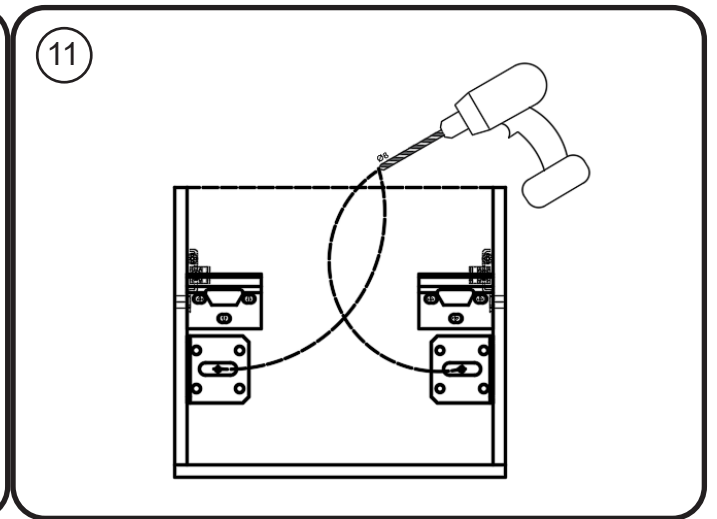

GELAKTE / RAL KLEUREN - LAQUÉ / RAL

2 : HOOGGLANS GELAKT / RAL KLEUREN/ MAT GELAKT
- LAQUÉ HAUTE BRILLANCE / RAL/ LAQUÉ MAT

montage wastafelblad / assemblage de l'étagère du lavabo

wastafel ondersteuning (kunst marmertop solid) support de bassin (marbre d'art/ top solid)
(W13,W23, W24, W27, W34, W37) X= 120