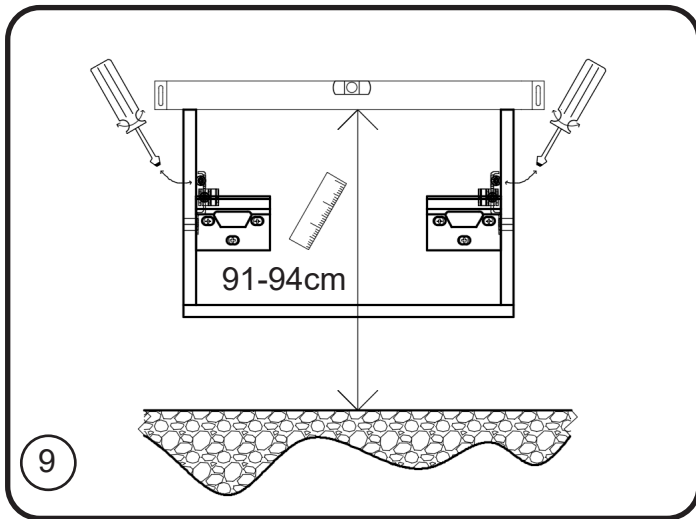

30 - 220 cm

DETREMMERIE

BATHROOM FURNITURE

OPMERKINGEN / REMARQUES: GS@DETREMMERIE.BE

BESCHIKBAAR VANAF 31-03-2025 - DISPONIBLE À PARTIR DU 31-03-2025

T50

30 - 220 cm

DETREMMERIE

BATHROOM FURNITURE

OPMERKINGEN / REMARQUES: GS@DETREMMERIE.BE

T50

1 : KUNSTSTOF KLEUREN / RAL KLEUREN MAT GELAKT - COULEUR MÉLAMINE / RAL LAQUÉ MAT

30 - 220 cm

DETREMMERIE

BATHROOM FURNITURE

OPMERKINGEN / REMARQUES: GS@DETREMMERIE.BE

GELAKTE / RAL KLEUREN - LAQUÉ / RAL

2 : HOOGGLANS GELAKT / RAL KLEUREN/ MAT GELAKT
- LAQUÉ HAUTE BRILLANCE / RAL/ LAQUÉ MAT

montage wastafelblad / assemblage de l'étagère du lavabo

wastafel ondersteuning (kunst marmertop solid) support de bassin (marbre d'art/ top solid)
(W13,W23, W24, W27, W34, W37) X= 120