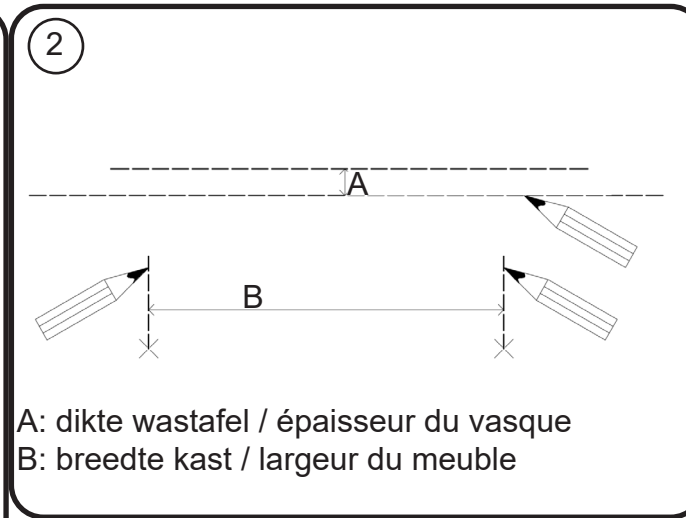

BATHROOM FURNITURE

OPMERKINGEN / REMARQUES: GS@DETREMMERIE.BE

T50

1 : KUNSTSTOF KLEUREN / RAL KLEUREN MAT GELAKT - COULEUR MÉLAMINE / RAL LAQUÉ MAT

30 - 220 cm

DETREMMERIE

BATHROOM FURNITURE

OPMERKINGEN / REMARQUES: GS@DETREMMERIE.BE

GELAKTE / RAL KLEUREN - LAQUÉ / RAL

2 : HOOGGLANS GELAKT / RAL KLEUREN/ MAT GELAKT
- LAQUÉ HAUTE BRILLANCE / RAL/ LAQUÉ MAT

montage wastafelblad / assemblage de l'étagère du lavabo

wastafel ondersteuning (kunst marmertop solid) support de bassin (marbre d'art/ top solid)
(W13,W23, W24, W27, W34, W37) X= 120