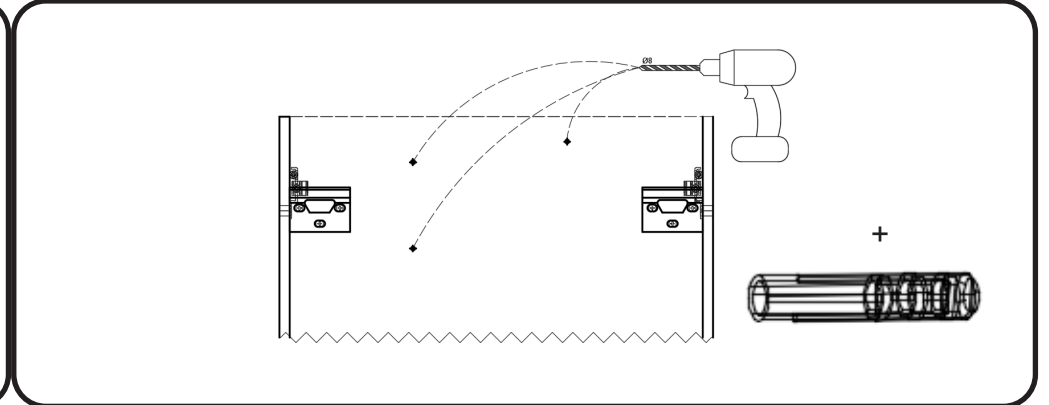

GELAKTE / RAL KLEUREN - LAQUÉ / RAL

2 : HOOGGLANS GELAKT / RAL KLEUREN/ MAT GELAKT
- LAQUÉ HAUTE BRILLANCE / RAL/ LAQUÉ MAT

montage wastafelblad / assemblage de l'étagère du lavabo

wastafel ondersteuning (kunst marmertop solid) support de bassin (marbre d'art/ top solid)
(W13,W23, W24, W27, W34, W37) X= 120