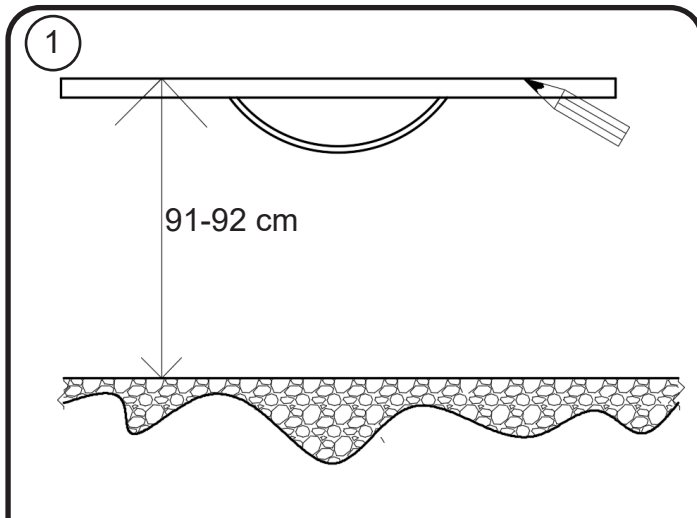

30 - 220 cm

DETREMMERIE

BATHROOM FURNITURE

OPMERKINGEN / REMARQUES: GS@DETREMMERIE.BE

BESCHIKBAAR VANAF 31-03-2025 - DISPONIBLE À PARTIR DU 31-03-2025

T50

30 - 220 cm

DETREMMERIE

BATHROOM FURNITURE

OPMERKINGEN / REMARQUES: GS@DETREMMERIE.BE

T50

1 : KUNSTSTOF KLEUREN / RAL KLEUREN MAT GELAKT - COULEUR MÉLAMINE / RAL LAQUÉ MAT

30 - 220 cm

DETREMMERIE

BATHROOM FURNITURE

OPMERKINGEN / REMARQUES: GS@DETREMMERIE.BE

GELAKTE / RAL KLEUREN - LAQUÉ / RAL

2 : HOOGGLANS GELAKT / RAL KLEUREN/ MAT GELAKT
- LAQUÉ HAUTE BRILLANCE / RAL/ LAQUÉ MAT

montage wastafelblad / assemblage de l'étagère du lavabo

wastafel ondersteuning (kunst marmertop solid) support de bassin (marbre d'art/ top solid)
(W13,W23, W24, W27, W34, W37) X= 120