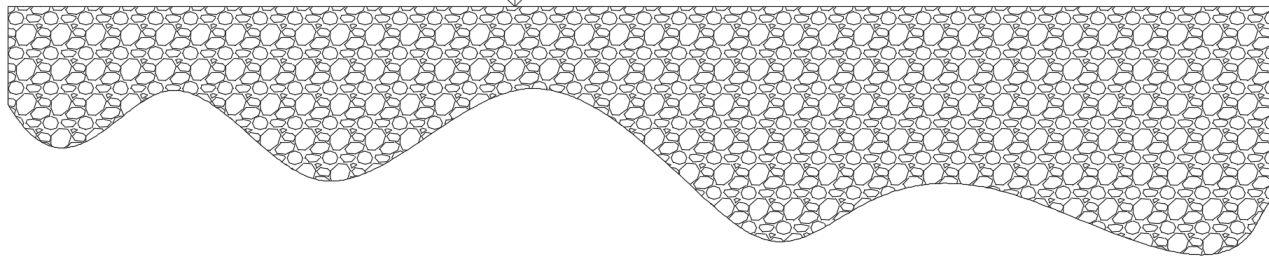

## OPEN ALUMINIUM FRAME / CADRE OUVERT ALUMINIUM

B= 600 / 700 / 800 / 900 / 1000 / 1100 / 1200

**NIET IN COMBINATIE MET WASTAFEL 35 INLEG- / AFDEKTABLETTEN STEEDS AFZONDERLIJK BESTELLEN. FRAME MET WASTAFEL STEEDS CONSOLES WIT / ZWART BESTELLEN OP P. 286**  
**PAS EN COMBINAISON AVEC TABLE-VASQUE 35 TABLETTES INTÉRIEURES À COMMANDER SÉPARÉMENT CADRE AVEC TABLEVASQUE TOUJOURS COMMANDER LES FIXATIONS BLANC / NOIR SUR P. 286**

# MET TOPLAAG

1

B: breedte kast / largeur du meuble G: gewenste hoogte / hauteur souhaitée

2

3

4

5

6