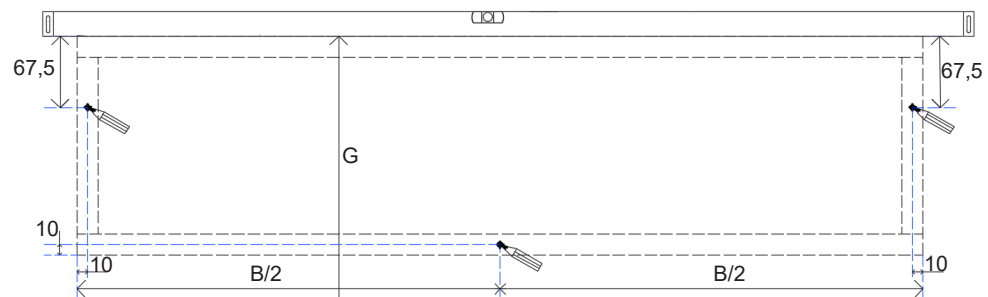

# MET TOPLAAG

1

B: breedte kast / largeur du meuble G: gewenste hoogte / hauteur souhaitée

2

3

4

5

6

# MET ONDERBOUWKAST

1

B: breedte kast / largeur du meuble

H: hoogte onderkant onderbouwkast / hauteur de l'unité de base inférieure de base

2

3

4

6

# MET CONSOLES

1

B: breedte kast / largeur du meuble G: gewenste hoogte / hauteur souhaitée

2

3

4

5

6