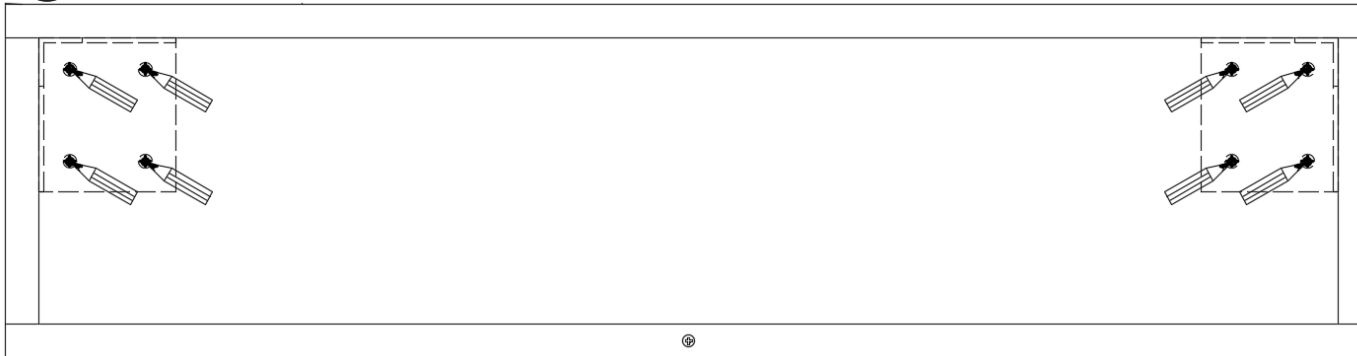

# MET CONSOLES

1

B: breedte kast / largeur du meuble G: gewenste hoogte / hauteur souhaitée

2

3

4

5

6