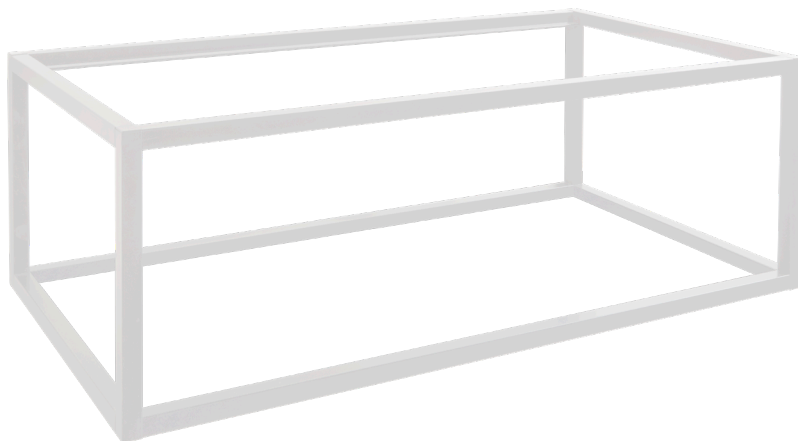

NO LIMIT 50 OPEN FRAMES / NO LIMIT 50 CADRE OUVERT

OFH31

60 - 120cm

600 - 1200 x 500

DETREMMERIE

BATHROOM FURNITURE

OPMERKINGEN / REMARQUES: GS@DETREMMERIE.BE

OPEN ALUMINIUM FRAME / CADRE OUVERT ALUMINIUM

24/01
2025

Detremmerie nv - Spijkerlaan 153 - 8791 Beveren-Leie (BE)
www.detremmerie.be