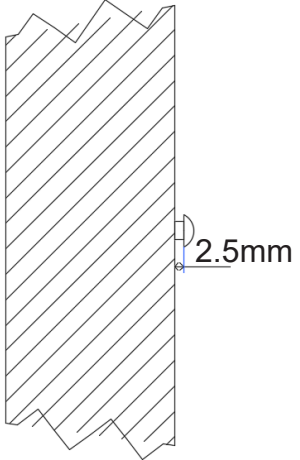

# MET TOPLAAG

1

B: breedte kast / largeur du meuble G: gewenste hoogte / hauteur souhaitée

2

3

4

5

6

# MET ONDERBOUWKAST

1

B: breedte kast / largeur du meuble

H: hoogte onderkant onderbouwkast / hauteur de l'unité de base inférieure de base

2

3

4

6