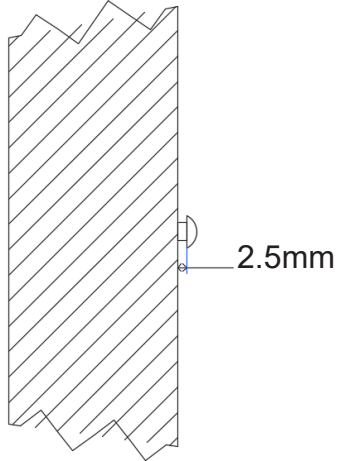

# MET TOPLAAG

1

B: breedte kast / largeur du meuble G: gewenste hoogte / hauteur souhaitée

2

3

4

5

6

# MET ONDERBOUWKAST

1

B: breedte kast / largeur du meuble

H: hoogte onderkant onderbouwkast / hauteur de l'unité de base inférieure de base

2

3

4

6