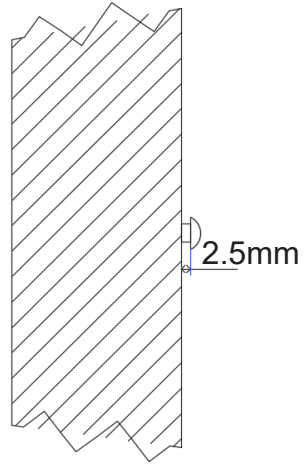

# MET ONDERBOUWKAST

1

B: breedte kast / largeur du meuble

H: hoogte onderkant onderbouwkast / hauteur de l'unité de base inférieure de base

2

3

4

6

# MET CONSOLES

1

B: breedte kast / largeur du meuble G: gewenste hoogte / hauteur souhaitée

2

3

4

5

6