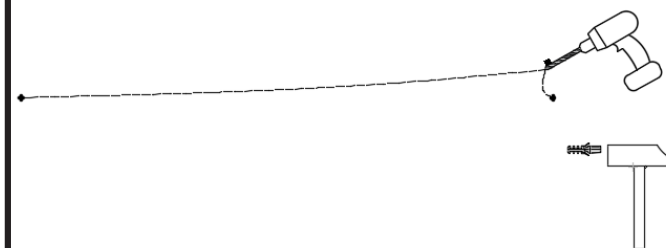

# MET TOPLAAG

1

B: breedte kast / largeur du meuble G: gewenste hoogte / hauteur souhaitée

2

3

4

5

6

# MET ONDERBOUWKAST

1

B: breedte kast / largeur du meuble

H: hoogte onderkant onderbouwkast / hauteur de l'unité de base inférieure de base

2

3

4

6