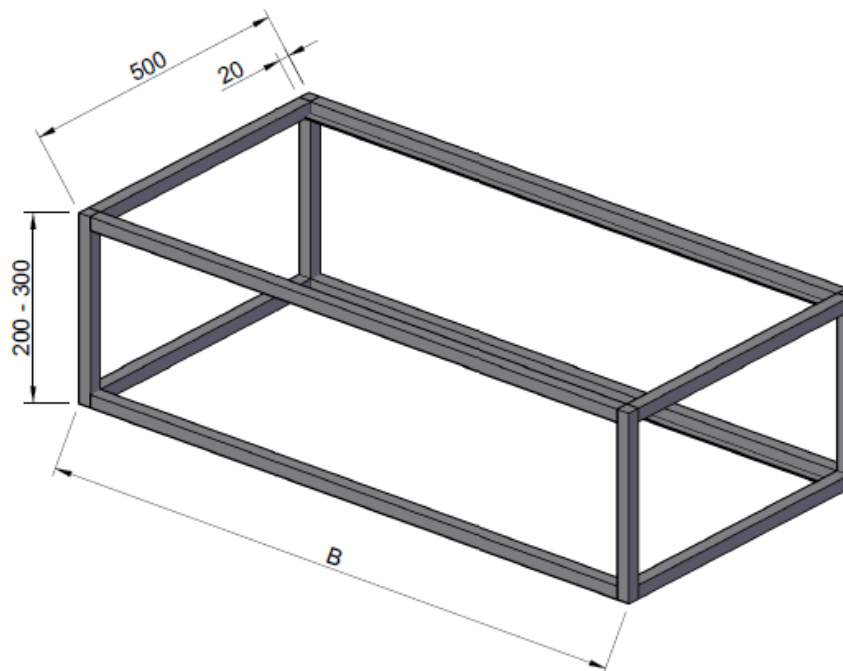

OFH31

60 - 120cm

600 - 1200 x 500

## OPEN ALUMINIUM FRAME / CADRE OUVERT ALUMINIUM

B= 600 / 700 / 800 / 900 / 1000 / 1100 / 1200

**NIET IN COMBINATIE MET WASTAFEL 35 INLEG- / AFDEKTABLETTEN STEEDS AFZONDERLIJK BESTELLEN. FRAME MET WASTAFEL STEEDS CONSOLES WIT / ZWART BESTELLEN OP P. 286**  
**PAS EN COMBINAISON AVEC TABLE-VASQUE 35 TABLETTES INTÉRIEURES À COMMANDER SÉPARÉMENT CADRE AVEC TABLEVASQUE TOUJOURS COMMANDER LES FIXATIONS BLANC / NOIR SUR P. 286**