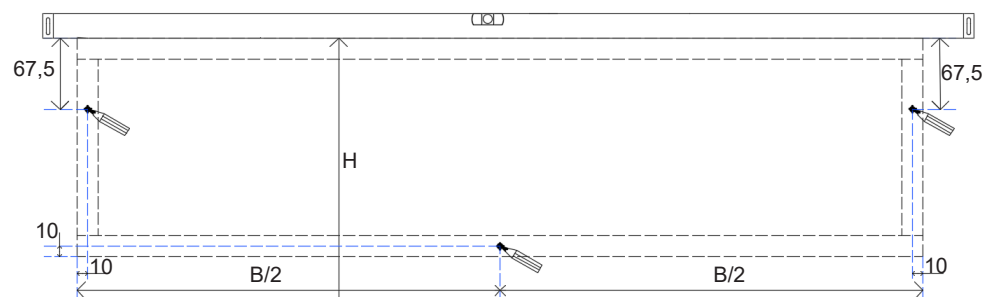

# MET TOPLAAG

1

B: breedte kast / largeur du meuble G: gewenste hoogte / hauteur souhaitée

2

3

4

5

6

# MET ONDERBOUWKAST

1

B: breedte kast / largeur du meuble

H: hoogte onderkant onderbouwkast / hauteur de l'unité de base inférieure de base

2

3

4

6