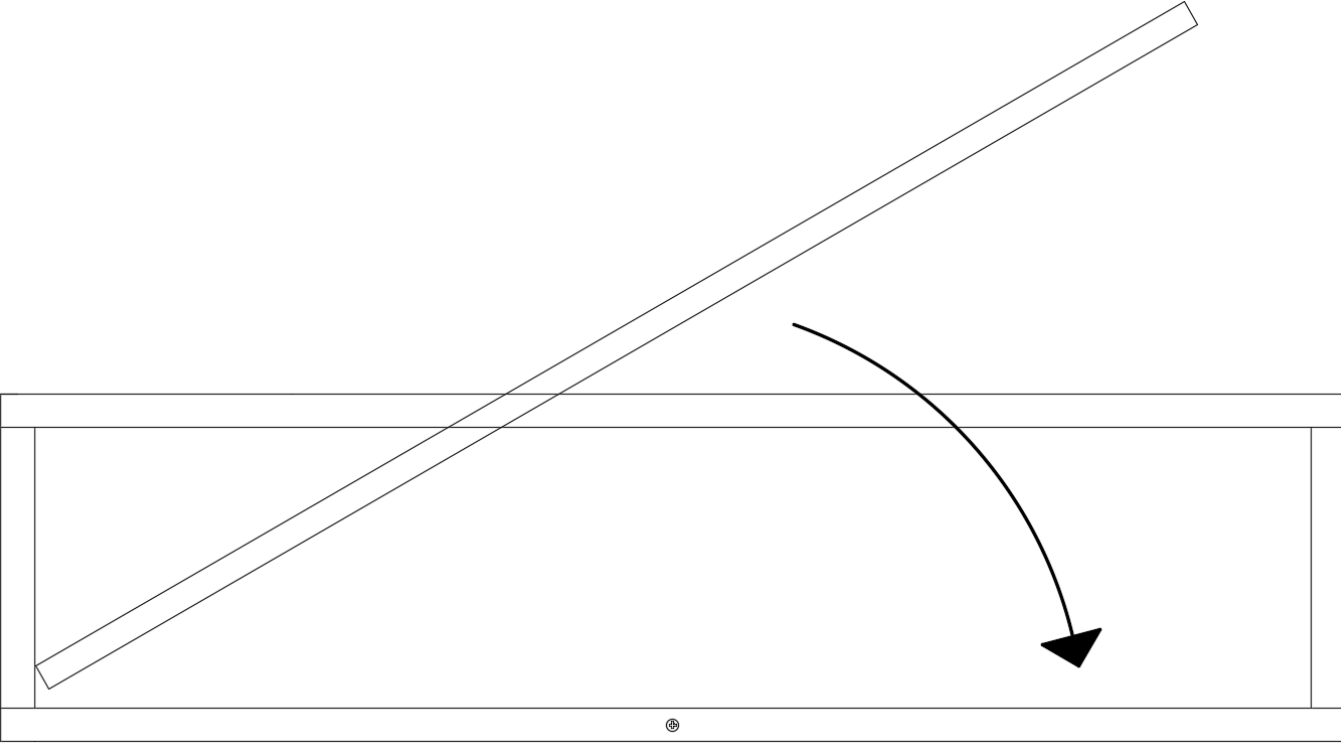

# MET ONDERBOUWKAST

1

B: breedte kast / largeur du meuble

H: hoogte onderkant onderbouwkast / hauteur de l'unité de base inférieure de base

2

3

4

6