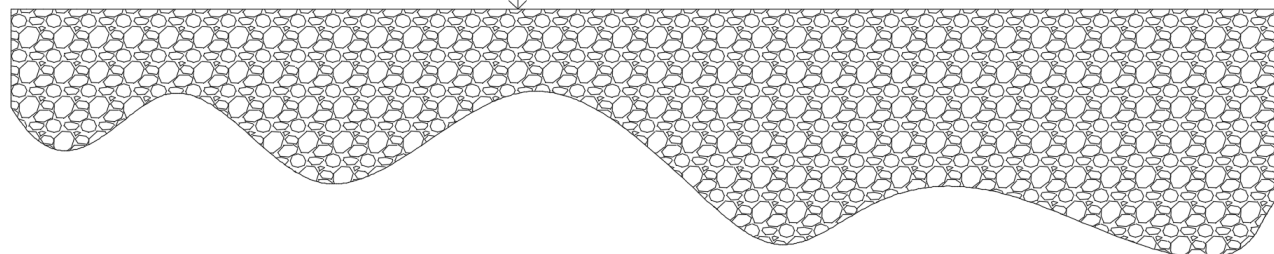

# MET CONSOLES

1

B: breedte kast / largeur du meuble G: gewenste hoogte / hauteur souhaitée

2

3

4

5

6