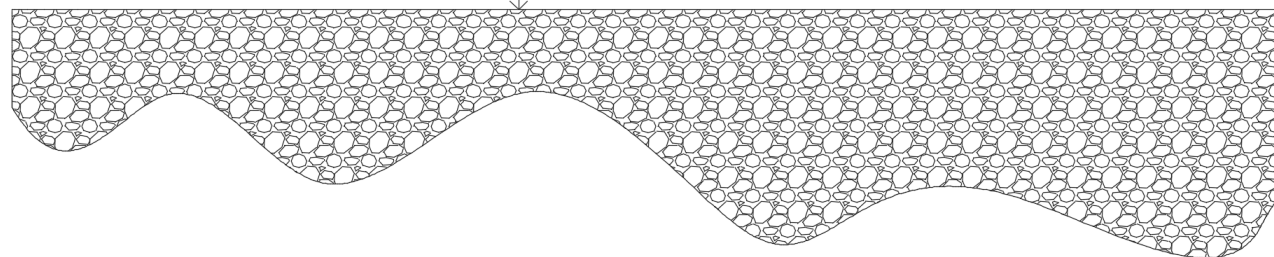

# MET TOPLAAG

1

B: breedte kast / largeur du meuble G: gewenste hoogte / hauteur souhaitée

2

3

4

5

6

# MET ONDERBOUWKAST

1

B: breedte kast / largeur du meuble

H: hoogte onderkant onderbouwkast / hauteur de l'unité de base inférieure de base

2

3

4

6