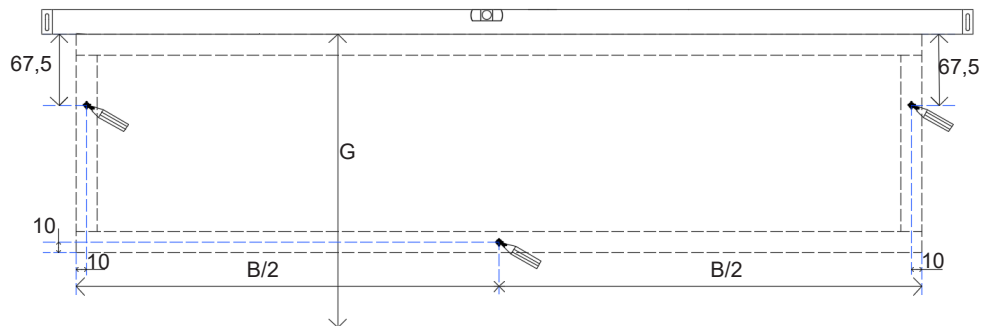

## OPEN ALUMINIUM FRAME / CADRE OUVERT ALUMINIUM

B= 600 / 700 / 800 / 900 / 1000 / 1100 / 1200

**NIET IN COMBINATIE MET WASTAFEL 35 INLEG- / AFDEKTABLETTEN STEEDS AFZONDERLIJK BESTELLEN. FRAME MET WASTAFEL STEEDS CONSOLES WIT / ZWART BESTELLEN OP P. 286**  
**PAS EN COMBINAISON AVEC TABLE-VASQUE 35 TABLETTES INTÉRIEURES À COMMANDER SÉPARÉMENT CADRE AVEC TABLEVASQUE TOUJOURS COMMANDER LES FIXATIONS BLANC / NOIR SUR P. 286**

# MET TOPLAAG

1

B: breedte kast / largeur du meuble G: gewenste hoogte / hauteur souhaitée

2

3

4

5

6

# MET ONDERBOUWKAST

1

B: breedte kast / largeur du meuble

H: hoogte onderkant onderbouwkast / hauteur de l'unité de base inférieure de base

2

3

4

6