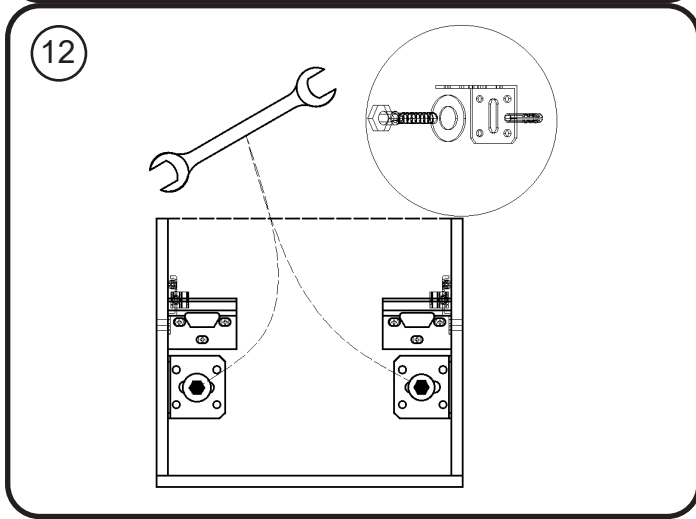

KUNSTSTOF KLEUREN / MAT GELAKT - MÉLAMINE / LAQUÉ MAT

L50 - M50 - N50

DETREMMERIE

BATHROOM FURNITURE

OPMERKINGEN / REMARQUES: GS@DETREMMERIE.BE

GELAKTE / RAL KLEUREN - LAQUÉ / RAL

montage wastafelblad / assemblage de l'étagère du lavabo

wastafel ondersteuning (kunst marmertop solid) support de bassin (marbre d'art/ top solid)
(W13,W23, W24, W27, W34, W37) X= 120

wastafel ondersteuning (kunst marmer/top solid) support de bassin (marbre d'art/ top solid)
(W13,W23, W24, W27, W34, W37) 2 kasten / meuble >120 cm