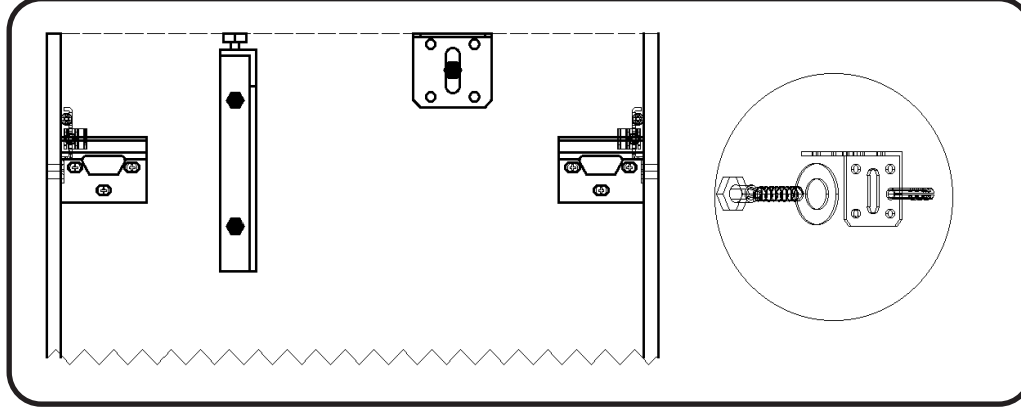

KUNSTSTOF KLEUREN / MAT GELAKT - MÉLAMINE / LAQUÉ MAT

L50 - M50 - N50

DETREMMERIE

BATHROOM FURNITURE

OPMERKINGEN / REMARQUES: GS@DETREMMERIE.BE

GELAKTE / RAL KLEUREN - LAQUÉ / RAL

montage wastafelblad / assemblage de l'étagère du lavabo

wastafel ondersteuning (kunst marmertop solid) support de bassin (marbre d'art/ top solid)
(W13,W23, W24, W27, W34, W37) X= 120

wastafel ondersteuning (kunst marmer/top solid) support de bassin (marbre d'art/ top solid)
(W13,W23, W24, W27, W34, W37) 2 kasten / meuble >120 cm