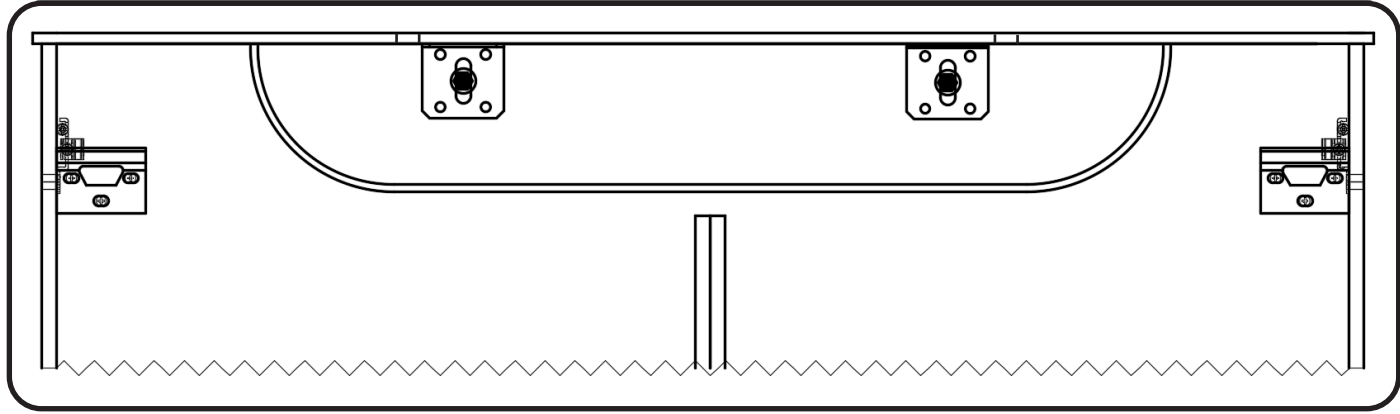

KUNSTSTOF KLEUREN / MAT GELAKT - MÉLAMINE / LAQUÉ MAT

L50 - M50 - N50

DETREMMERIE

BATHROOM FURNITURE

OPMERKINGEN / REMARQUES: GS@DETREMMERIE.BE

GELAKTE / RAL KLEUREN - LAQUÉ / RAL

montage wastafelblad / assemblage de l'étagère du lavabo

wastafel ondersteuning (kunst marmertop solid) support de bassin (marbre d'art/ top solid)
(W13,W23, W24, W27, W34, W37) X= 120

wastafel ondersteuning (kunst marmer/top solid) support de bassin (marbre d'art/ top solid)
(W13,W23, W24, W27, W34, W37) 2 kasten / meuble >120 cm