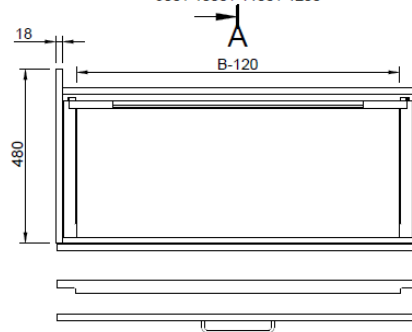

KUNSTSTOF KLEUREN / MAT GELAKT - MÉLAMINE / LAQUÉ MAT

L50 - M50 - N50

DETREMMERIE

BATHROOM FURNITURE

OPMERKINGEN / REMARQUES: GS@DETREMMERIE.BE

GELAKTE / RAL KLEUREN - LAQUÉ / RAL

montage wastafelblad / assemblage de l'étagère du lavabo

wastafel ondersteuning (kunst marmertop solid) support de bassin (marbre d'art/ top solid)
(W13,W23, W24, W27, W34, W37) X= 120

wastafel ondersteuning (kunst marmer/top solid) support de bassin (marbre d'art/ top solid)
(W13,W23, W24, W27, W34, W37) 2 kasten / meuble >120 cm