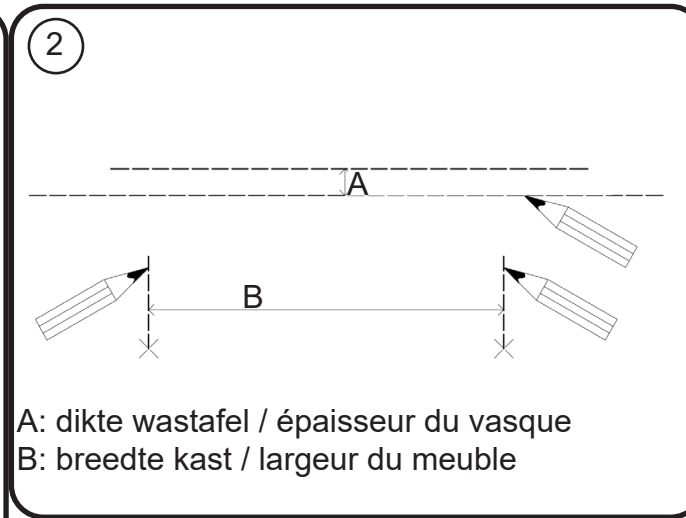

KUNSTSTOF KLEUREN / MAT GELAKT - MÉLAMINE / LAQUÉ MAT

L50 - M50 - N50

DETREMMERIE

BATHROOM FURNITURE

OPMERKINGEN / REMARQUES: GS@DETREMMERIE.BE

GELAKTE / RAL KLEUREN - LAQUÉ / RAL

montage wastafelblad / assemblage de l'étagère du lavabo

wastafel ondersteuning (kunst marmertop solid) support de bassin (marbre d'art/ top solid)
(W13,W23, W24, W27, W34, W37) X= 120

wastafel ondersteuning (kunst marmer/top solid) support de bassin (marbre d'art/ top solid)
(W13,W23, W24, W27, W34, W37) 2 kasten / meuble >120 cm