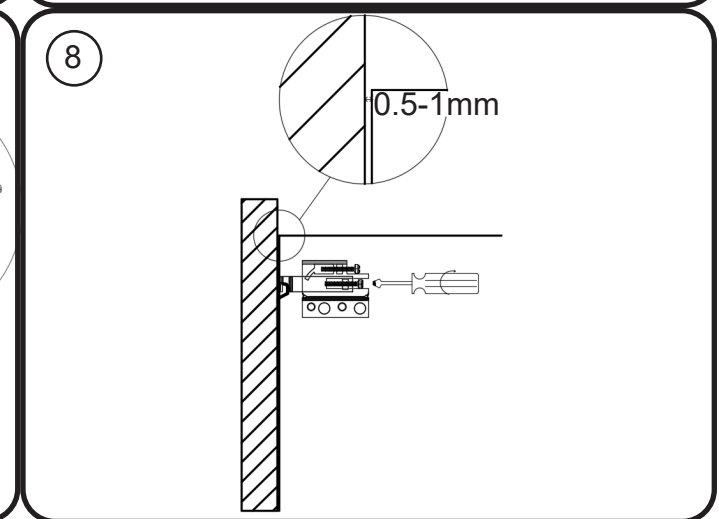

KUNSTSTOF KLEUREN / MAT GELAKT - MÉLAMINE / LAQUÉ MAT

L50 - M50 - N50

DETREMMERIE

BATHROOM FURNITURE

OPMERKINGEN / REMARQUES: GS@DETREMMERIE.BE

GELAKTE / RAL KLEUREN - LAQUÉ / RAL

montage wastafelblad / assemblage de l'étagère du lavabo

wastafel ondersteuning (kunst marmertop solid) support de bassin (marbre d'art/ top solid)
(W13,W23, W24, W27, W34, W37) X= 120

wastafel ondersteuning (kunst marmer/top solid) support de bassin (marbre d'art/ top solid)
(W13,W23, W24, W27, W34, W37) 2 kasten / meuble >120 cm