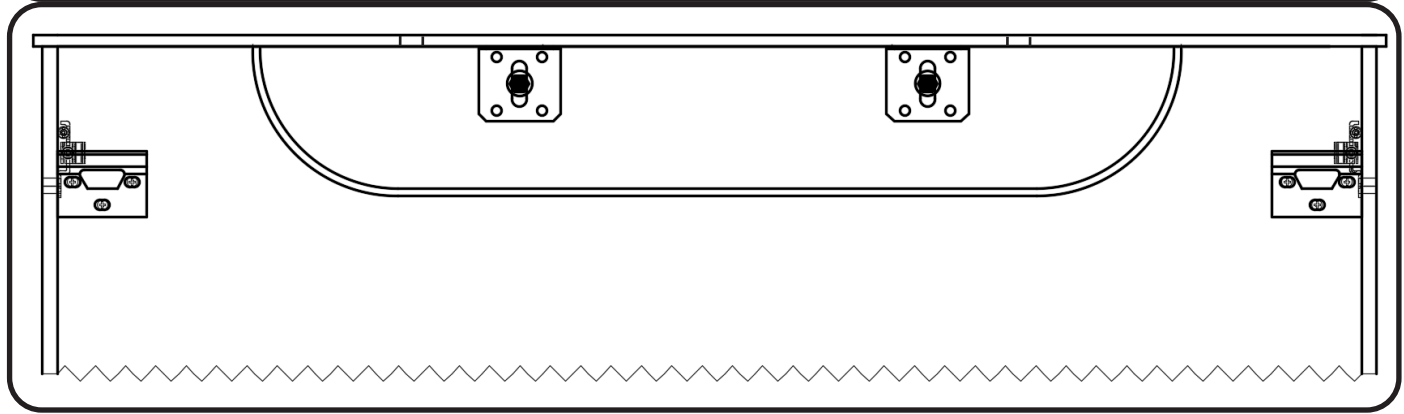

KUNSTSTOF KLEUREN / MAT GELAKT - MÉLAMINE / LAQUÉ MAT

L50 - M50 - N50

DETREMMERIE

BATHROOM FURNITURE

OPMERKINGEN / REMARQUES: GS@DETREMMERIE.BE

GELAKTE / RAL KLEUREN - LAQUÉ / RAL

montage wastafelblad / assemblage de l'étagère du lavabo

wastafel ondersteuning (kunst marmertop solid) support de bassin (marbre d'art/ top solid)
(W13,W23, W24, W27, W34, W37) X= 120

wastafel ondersteuning (kunst marmer/top solid) support de bassin (marbre d'art/ top solid)
(W13,W23, W24, W27, W34, W37) 2 kasten / meuble >120 cm