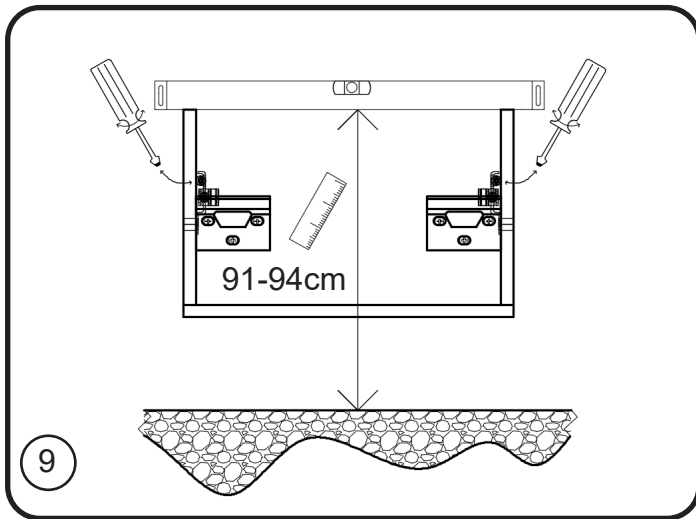

KUNSTSTOF KLEUREN / MAT GELAKT - MÉLAMINE / LAQUÉ MAT

L50 - M50 - N50

DETREMMERIE

BATHROOM FURNITURE

OPMERKINGEN / REMARQUES: GS@DETREMMERIE.BE

GELAKTE / RAL KLEUREN - LAQUÉ / RAL

montage wastafelblad / assemblage de l'étagère du lavabo

wastafel ondersteuning (kunst marmertop solid) support de bassin (marbre d'art/ top solid)
(W13,W23, W24, W27, W34, W37) X= 120

wastafel ondersteuning (kunst marmer/top solid) support de bassin (marbre d'art/ top solid)
(W13,W23, W24, W27, W34, W37) 2 kasten / meuble >120 cm