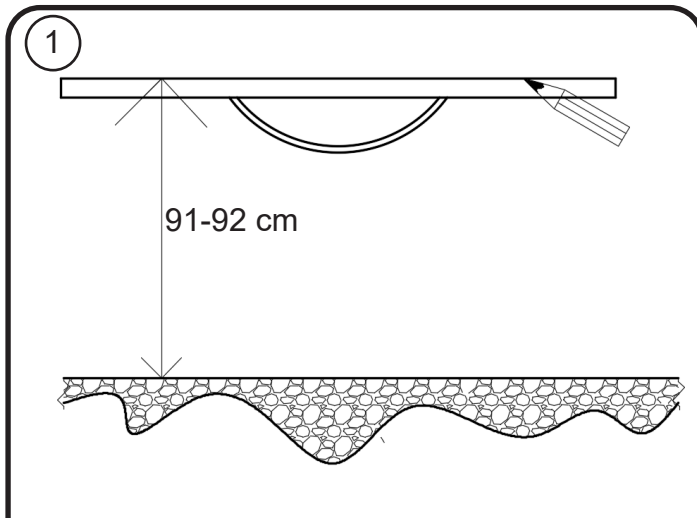

KUNSTSTOF KLEUREN / MAT GELAKT - MÉLAMINE / LAQUÉ MAT

L50 - M50 - N50

DETREMMERIE

BATHROOM FURNITURE

OPMERKINGEN / REMARQUES: GS@DETREMMERIE.BE

GELAKTE / RAL KLEUREN - LAQUÉ / RAL

montage wastafelblad / assemblage de l'étagère du lavabo

wastafel ondersteuning (kunst marmertop solid) support de bassin (marbre d'art/ top solid)
(W13,W23, W24, W27, W34, W37) X= 120

wastafel ondersteuning (kunst marmer/top solid) support de bassin (marbre d'art/ top solid)
(W13,W23, W24, W27, W34, W37) 2 kasten / meuble >120 cm