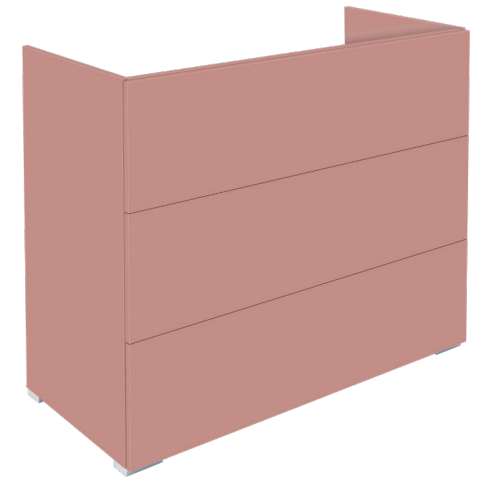

L50 - M50 - N50

DETREMMERIE

BATHROOM FURNITURE

OPMERKINGEN / REMARQUES: GS@DETREMMERIE.BE

L50 - M50 - N50

DETREMMERIE

BATHROOM FURNITURE

OPMERKINGEN / REMARQUES: GS@DETREMMERIE.BE

KUNSTSTOF KLEUREN / MAT GELAKT - MÉLAMINE / LAQUÉ MAT

L50 - M50 - N50

DETREMMERIE

BATHROOM FURNITURE

OPMERKINGEN / REMARQUES: GS@DETREMMERIE.BE

GELAKTE / RAL KLEUREN - LAQUÉ / RAL

montage wastafelblad / assemblage de l'étagère du lavabo

wastafel ondersteuning (kunst marmertop solid) support de bassin (marbre d'art/ top solid)
(W13,W23, W24, W27, W34, W37) X= 120

wastafel ondersteuning (kunst marmer/top solid) support de bassin (marbre d'art/ top solid)
(W13,W23, W24, W27, W34, W37) 2 kasten / meuble >120 cm