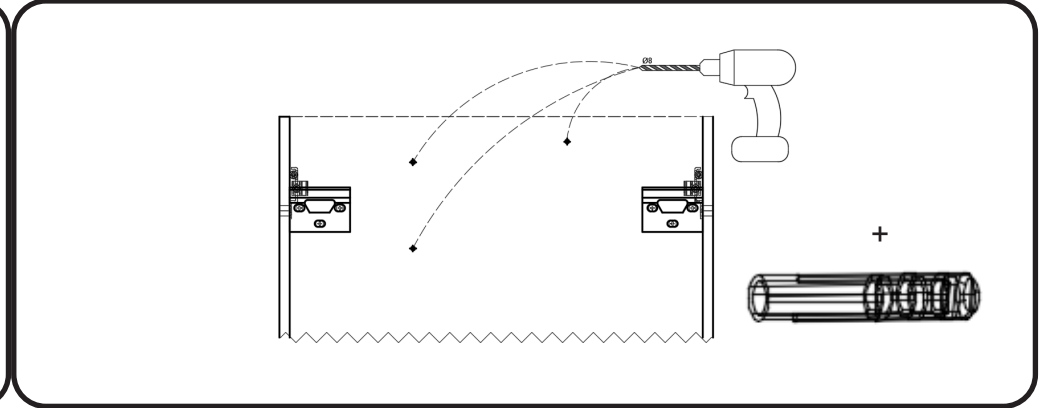

KUNSTSTOF KLEUREN / MAT GELAKT - MÉLAMINE / LAQUÉ MAT

L50 - M50 - N50

DETREMMERIE

BATHROOM FURNITURE

OPMERKINGEN / REMARQUES: GS@DETREMMERIE.BE

GELAKTE / RAL KLEUREN - LAQUÉ / RAL

montage wastafelblad / assemblage de l'étagère du lavabo

wastafel ondersteuning (kunst marmertop solid) support de bassin (marbre d'art/ top solid)
(W13,W23, W24, W27, W34, W37) X= 120

wastafel ondersteuning (kunst marmer/top solid) support de bassin (marbre d'art/ top solid)
(W13,W23, W24, W27, W34, W37) 2 kasten / meuble >120 cm