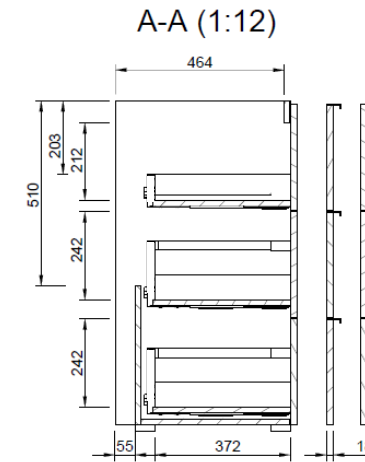

KUNSTSTOF KLEUREN / MAT GELAKT - MÉLAMINE / LAQUÉ MAT

L50 - M50 - N50

DETREMMERIE

BATHROOM FURNITURE

OPMERKINGEN / REMARQUES: GS@DETREMMERIE.BE

GELAKTE / RAL KLEUREN - LAQUÉ / RAL

montage wastafelblad / assemblage de l'étagère du lavabo

wastafel ondersteuning (kunst marmertop solid) support de bassin (marbre d'art/ top solid)
(W13,W23, W24, W27, W34, W37) X= 120

wastafel ondersteuning (kunst marmer/top solid) support de bassin (marbre d'art/ top solid)
(W13,W23, W24, W27, W34, W37) 2 kasten / meuble >120 cm

wastafel ondersteuning (kunst marmer/top solid) support de bassin (marbre d'art/ top solid)
(W13,W23, W24, W27, W34, W37) $70 < X < 120$