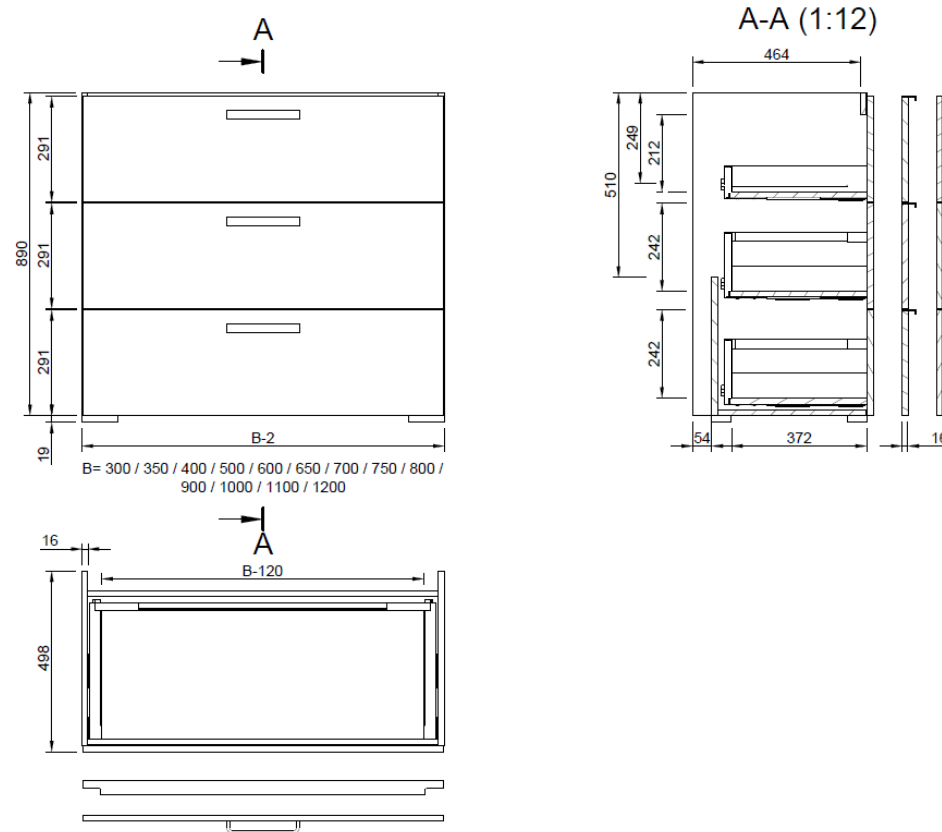

L50 - M50 - N50

DETREMMERIE

BATHROOM FURNITURE

OPMERKINGEN / REMARQUES: GS@DETREMMERIE.BE

L50 - M50 - N50

DETREMMERIE

BATHROOM FURNITURE

OPMERKINGEN / REMARQUES: GS@DETREMMERIE.BE

KUNSTSTOF KLEUREN / MAT GELAKT - MÉLAMINE / LAQUÉ MAT

L50 - M50 - N50

DETREMMERIE

BATHROOM FURNITURE

OPMERKINGEN / REMARQUES: GS@DETREMMERIE.BE

GELAKTE / RAL KLEUREN - LAQUÉ / RAL

montage wastafelblad / assemblage de l'étagère du lavabo

wastafel ondersteuning (kunst marmertop solid) support de bassin (marbre d'art/ top solid)
(W13,W23, W24, W27, W34, W37) X= 120

wastafel ondersteuning (kunst marmer/top solid) support de bassin (marbre d'art/ top solid)
(W13,W23, W24, W27, W34, W37) 2 kasten / meuble >120 cm

wastafel ondersteuning (kunst marmer/top solid) support de bassin (marbre d'art/ top solid)
(W13,W23, W24, W27, W34, W37) $70 < X < 120$