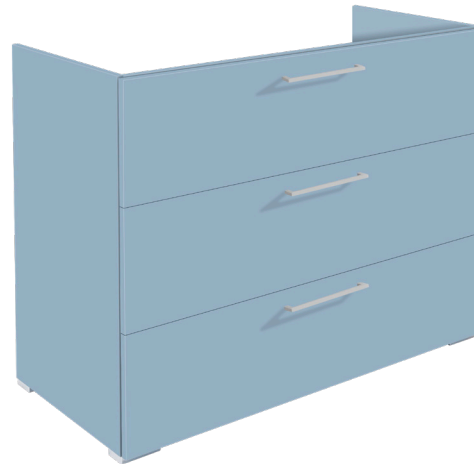

L50 - M50 - N50

DETREMMERIE

BATHROOM FURNITURE

OPMERKINGEN / REMARQUES: GS@DETREMMERIE.BE

L50 - M50 - N50

DETREMMERIE

BATHROOM FURNITURE

OPMERKINGEN / REMARQUES: GS@DETREMMERIE.BE

KUNSTSTOF KLEUREN / MAT GELAKT - MÉLAMINE / LAQUÉ MAT

L50 - M50 - N50

DETREMMERIE

BATHROOM FURNITURE

OPMERKINGEN / REMARQUES: GS@DETREMMERIE.BE

GELAKTE / RAL KLEUREN - LAQUÉ / RAL

montage wastafelblad / assemblage de l'étagère du lavabo

wastafel ondersteuning (kunst marmertop solid) support de bassin (marbre d'art/ top solid)
(W13,W23, W24, W27, W34, W37) X= 120

wastafel ondersteuning (kunst marmer/top solid) support de bassin (marbre d'art/ top solid)
(W13,W23, W24, W27, W34, W37) 2 kasten / meuble >120 cm