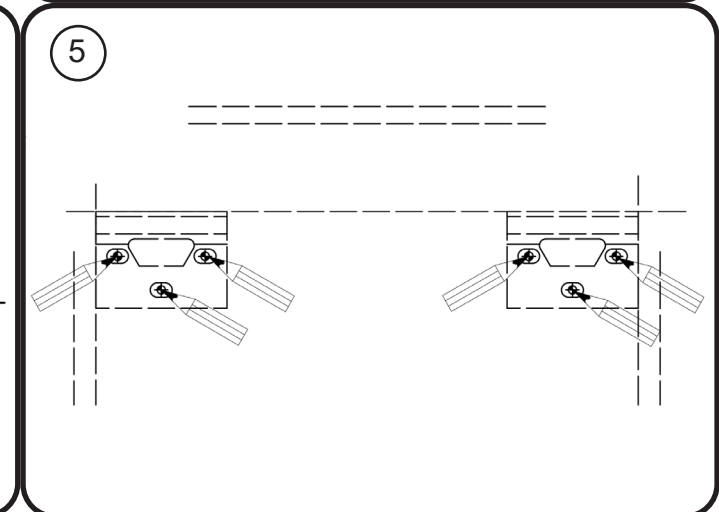

KUNSTSTOF KLEUREN / MAT GELAKT - MÉLAMINE / LAQUÉ MAT

L50 - M50 - N50

DETREMMERIE

BATHROOM FURNITURE

OPMERKINGEN / REMARQUES: GS@DETREMMERIE.BE

GELAKTE / RAL KLEUREN - LAQUÉ / RAL

montage wastafelblad / assemblage de l'étagère du lavabo

wastafel ondersteuning (kunst marmertop solid) support de bassin (marbre d'art/ top solid)
(W13,W23, W24, W27, W34, W37) X= 120

wastafel ondersteuning (kunst marmer/top solid) support de bassin (marbre d'art/ top solid)
(W13,W23, W24, W27, W34, W37) 2 kasten / meuble >120 cm