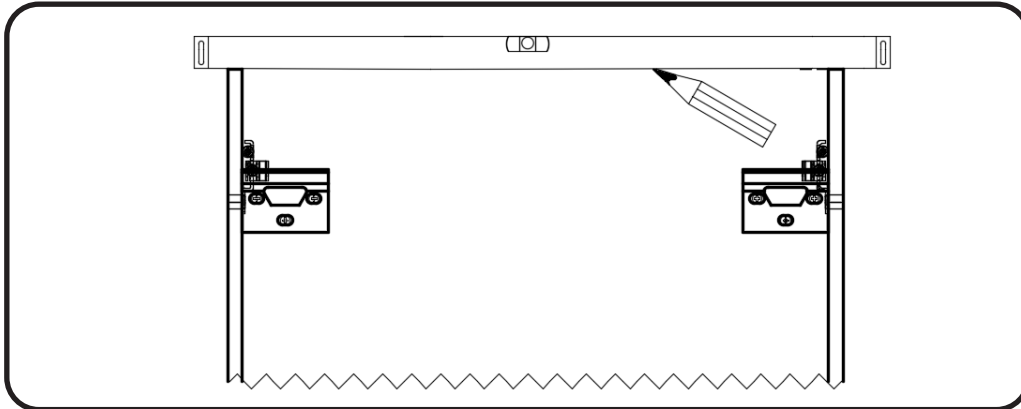

wastafel ondersteuning (kunst marmertop solid) support de bassin (marbre d'art/ top solid)
(W13,W23, W24, W27, W34, W37) X= 120

wastafel ondersteuning (kunst marmer/top solid) support de bassin (marbre d'art/ top solid)
(W13,W23, W24, W27, W34, W37) 2 kasten / meuble >120 cm