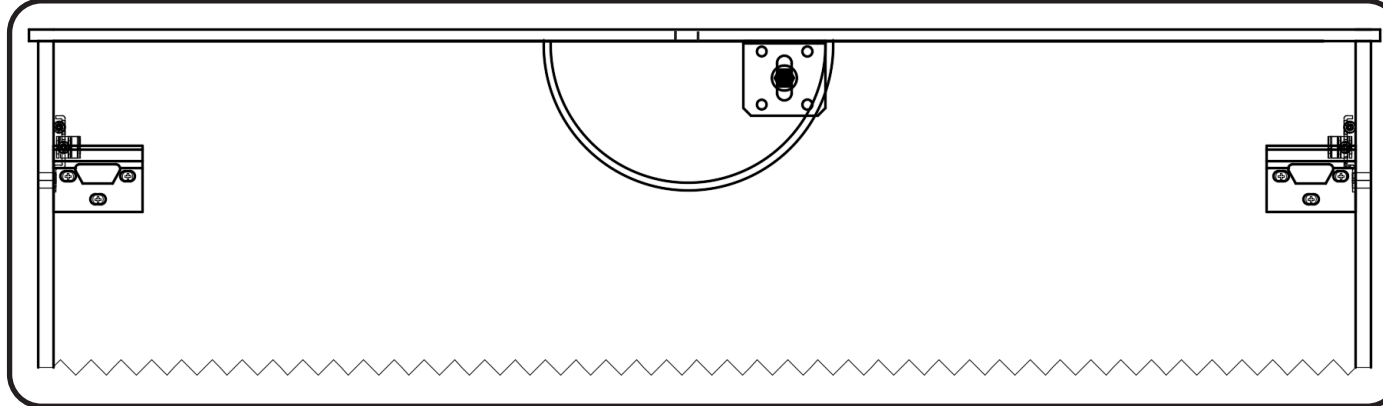

wastafel ondersteuning (kunst marmertop solid) support de bassin (marbre d'art/ top solid)
(W13,W23, W24, W27, W34, W37) X= 120

wastafel ondersteuning (kunst marmer/top solid) support de bassin (marbre d'art/ top solid)
(W13,W23, W24, W27, W34, W37) 2 kasten / meuble >120 cm