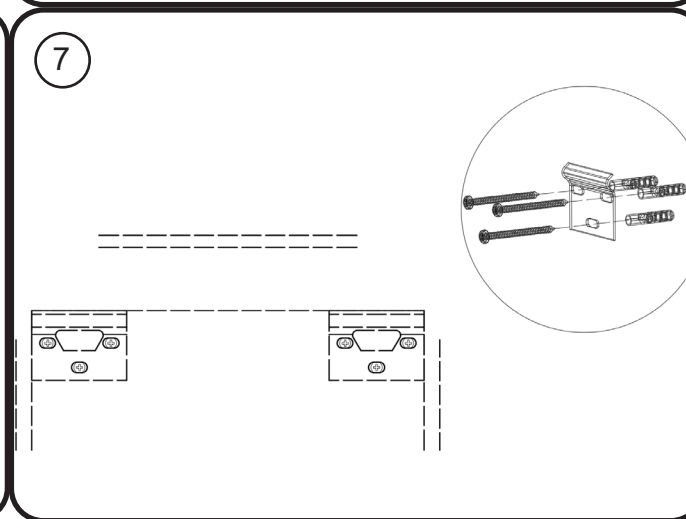

KUNSTSTOF KLEUREN / MAT GELAKT - MÉLAMINE / LAQUÉ MAT

L50 - M50 - N50

DETREMMERIE

BATHROOM FURNITURE

OPMERKINGEN / REMARQUES: GS@DETREMMERIE.BE

GELAKTE / RAL KLEUREN - LAQUÉ / RAL

montage wastafelblad / assemblage de l'étagère du lavabo

wastafel ondersteuning (kunst marmertop solid) support de bassin (marbre d'art/ top solid)
(W13,W23, W24, W27, W34, W37) X= 120

wastafel ondersteuning (kunst marmer/top solid) support de bassin (marbre d'art/ top solid)
(W13,W23, W24, W27, W34, W37) 2 kasten / meuble >120 cm