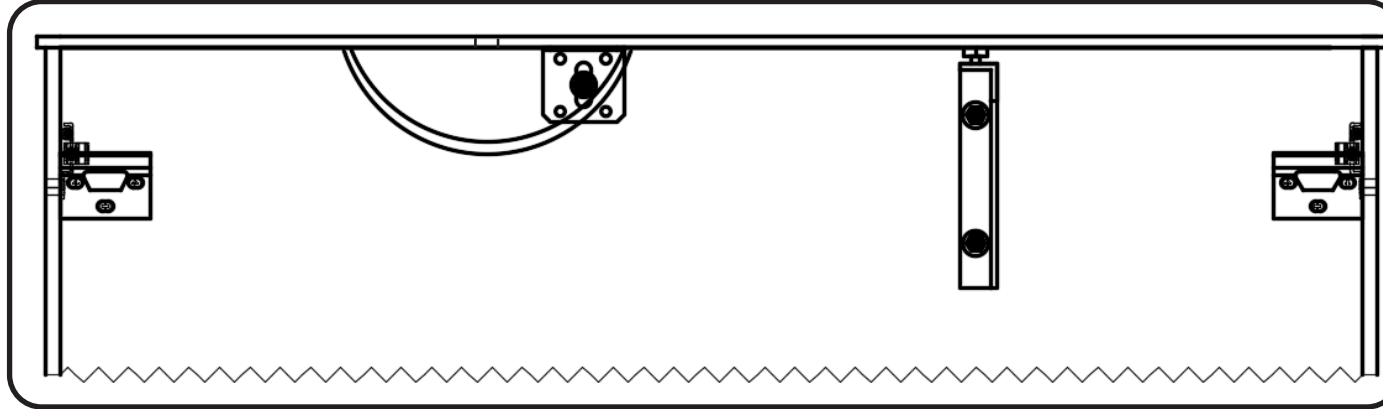

KUNSTSTOF KLEUREN / MAT GELAKT - MÉLAMINE / LAQUÉ MAT

L50 - M50 - N50

DETREMMERIE

BATHROOM FURNITURE

OPMERKINGEN / REMARQUES: GS@DETREMMERIE.BE

GELAKTE / RAL KLEUREN - LAQUÉ / RAL

montage wastafelblad / assemblage de l'étagère du lavabo

wastafel ondersteuning (kunst marmertop solid) support de bassin (marbre d'art/ top solid)
(W13,W23, W24, W27, W34, W37) X= 120

wastafel ondersteuning (kunst marmer/top solid) support de bassin (marbre d'art/ top solid)
(W13,W23, W24, W27, W34, W37) 2 kasten / meuble >120 cm