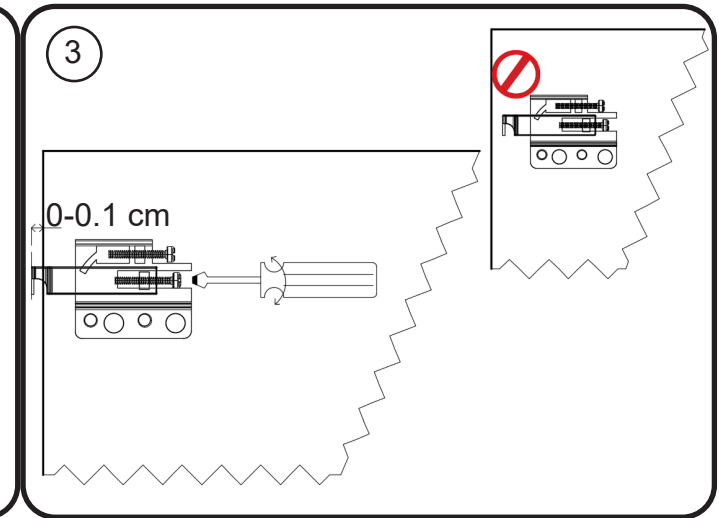

KUNSTSTOF KLEUREN / MAT GELAKT - MÉLAMINE / LAQUÉ MAT

L50 - M50 - N50

DETREMMERIE

BATHROOM FURNITURE

OPMERKINGEN / REMARQUES: GS@DETREMMERIE.BE

GELAKTE / RAL KLEUREN - LAQUÉ / RAL

montage wastafelblad / assemblage de l'étagère du lavabo