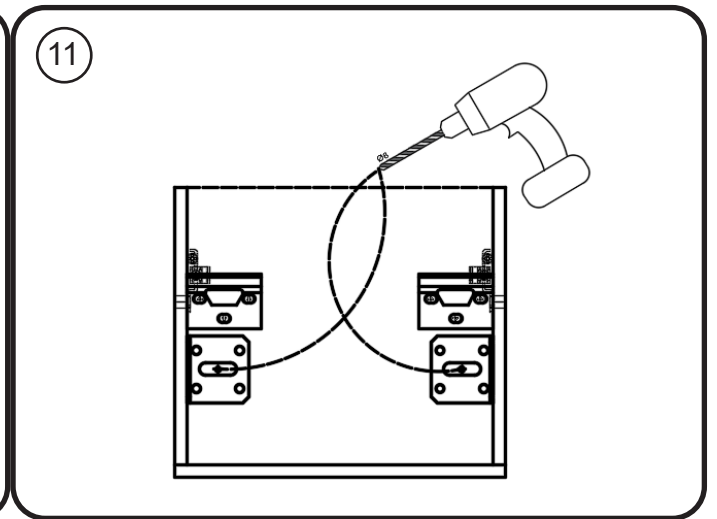

KUNSTSTOF KLEUREN / MAT GELAKT - MÉLAMINE / LAQUÉ MAT

L50 - M50 - N50

DETREMMERIE

BATHROOM FURNITURE

OPMERKINGEN / REMARQUES: GS@DETREMMERIE.BE

GELAKTE / RAL KLEUREN - LAQUÉ / RAL

montage wastafelblad / assemblage de l'étagère du lavabo

wastafel ondersteuning (kunst marmertop solid) support de bassin (marbre d'art/ top solid)
(W13,W23, W24, W27, W34, W37) X= 120

wastafel ondersteuning (kunst marmer/top solid) support de bassin (marbre d'art/ top solid)
(W13,W23, W24, W27, W34, W37) 2 kasten / meuble >120 cm