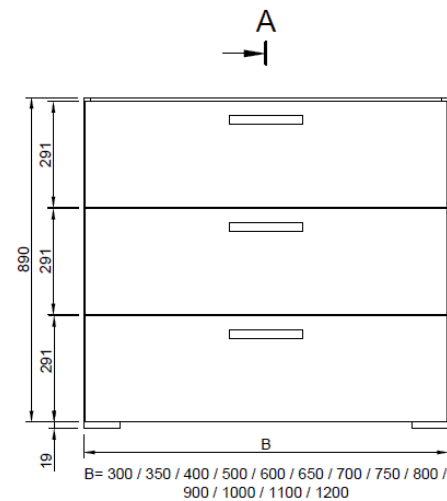

KUNSTSTOF KLEUREN / MAT GELAKT - MÉLAMINE / LAQUÉ MAT

L50 - M50 - N50

DETREMMERIE

BATHROOM FURNITURE

OPMERKINGEN / REMARQUES: GS@DETREMMERIE.BE

GELAKTE / RAL KLEUREN - LAQUÉ / RAL

montage wastafelblad / assemblage de l'étagère du lavabo

wastafel ondersteuning (kunst marmertop solid) support de bassin (marbre d'art/ top solid)
(W13,W23, W24, W27, W34, W37) X= 120

wastafel ondersteuning (kunst marmer/top solid) support de bassin (marbre d'art/ top solid)
(W13,W23, W24, W27, W34, W37) 2 kasten / meuble >120 cm