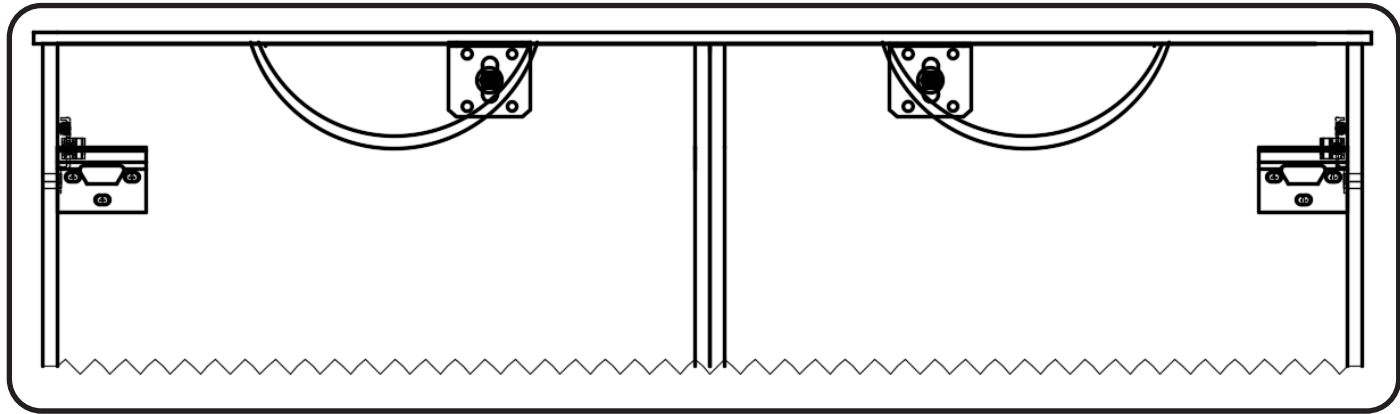

KUNSTSTOF KLEUREN / MAT GELAKT - MÉLAMINE / LAQUÉ MAT

L50 - M50 - N50

DETREMMERIE

BATHROOM FURNITURE

OPMERKINGEN / REMARQUES: GS@DETREMMERIE.BE

GELAKTE / RAL KLEUREN - LAQUÉ / RAL

montage wastafelblad / assemblage de l'étagère du lavabo

wastafel ondersteuning (kunst marmertop solid) support de bassin (marbre d'art/ top solid)
(W13,W23, W24, W27, W34, W37) X= 120

wastafel ondersteuning (kunst marmer/top solid) support de bassin (marbre d'art/ top solid)
(W13,W23, W24, W27, W34, W37) 2 kasten / meuble >120 cm