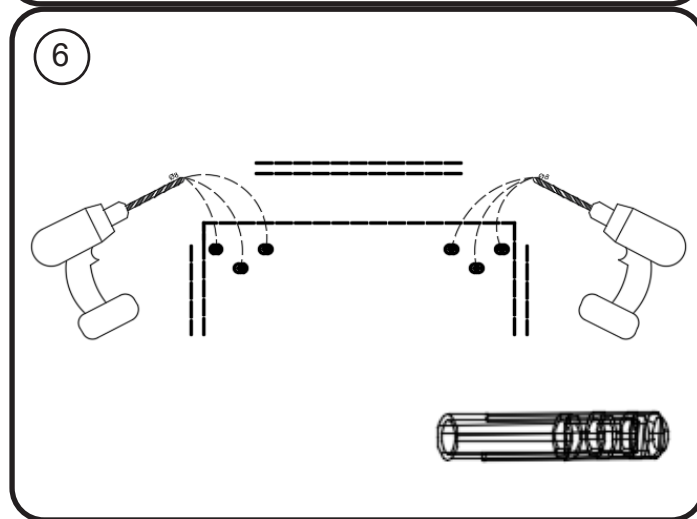

KUNSTSTOF KLEUREN / MAT GELAKT - MÉLAMINE / LAQUÉ MAT

L50 - M50 - N50

DETREMMERIE

BATHROOM FURNITURE

OPMERKINGEN / REMARQUES: GS@DETREMMERIE.BE

GELAKTE / RAL KLEUREN - LAQUÉ / RAL

montage wastafelblad / assemblage de l'étagère du lavabo

wastafel ondersteuning (kunst marmertop solid) support de bassin (marbre d'art/ top solid)
(W13,W23, W24, W27, W34, W37) X= 120

wastafel ondersteuning (kunst marmer/top solid) support de bassin (marbre d'art/ top solid)
(W13,W23, W24, W27, W34, W37) 2 kasten / meuble >120 cm