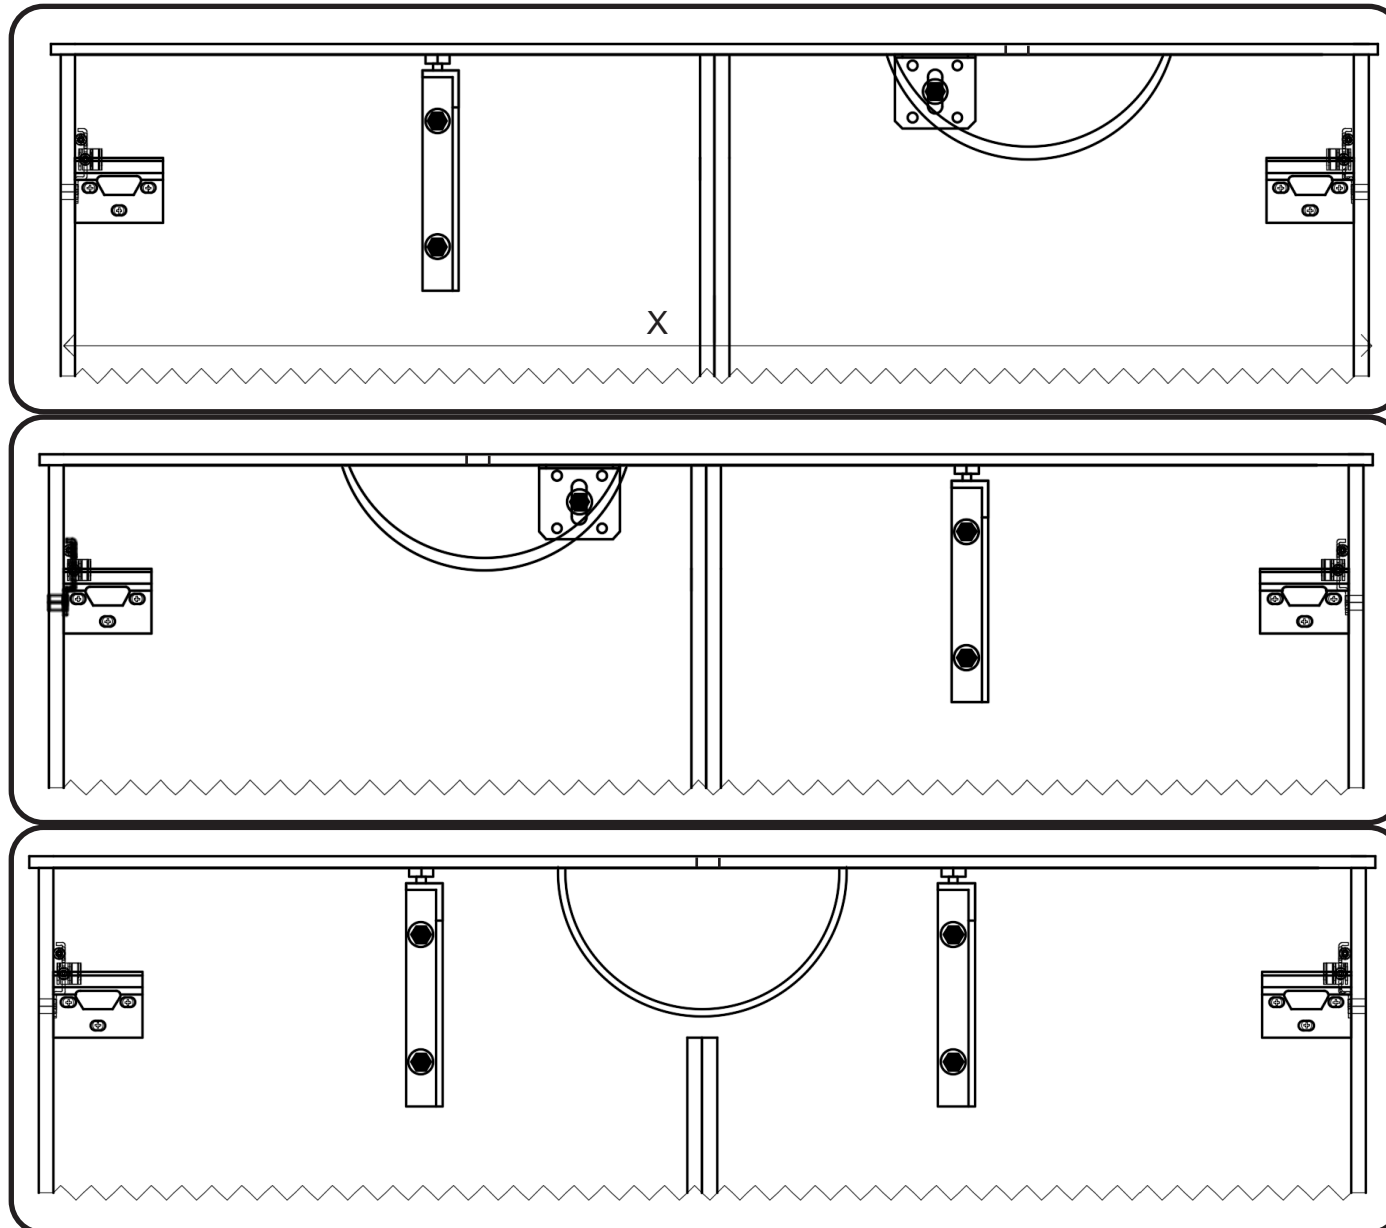

KUNSTSTOF KLEUREN / MAT GELAKT - MÉLAMINE / LAQUÉ MAT

L50 - M50 - N50

DETREMMERIE

BATHROOM FURNITURE

OPMERKINGEN / REMARQUES: GS@DETREMMERIE.BE

GELAKTE / RAL KLEUREN - LAQUÉ / RAL

montage wastafelblad / assemblage de l'étagère du lavabo

wastafel ondersteuning (kunst marmertop solid) support de bassin (marbre d'art/ top solid)
(W13,W23, W24, W27, W34, W37) X= 120

wastafel ondersteuning (kunst marmer/top solid) support de bassin (marbre d'art/ top solid)
(W13,W23, W24, W27, W34, W37) 2 kasten / meuble >120 cm