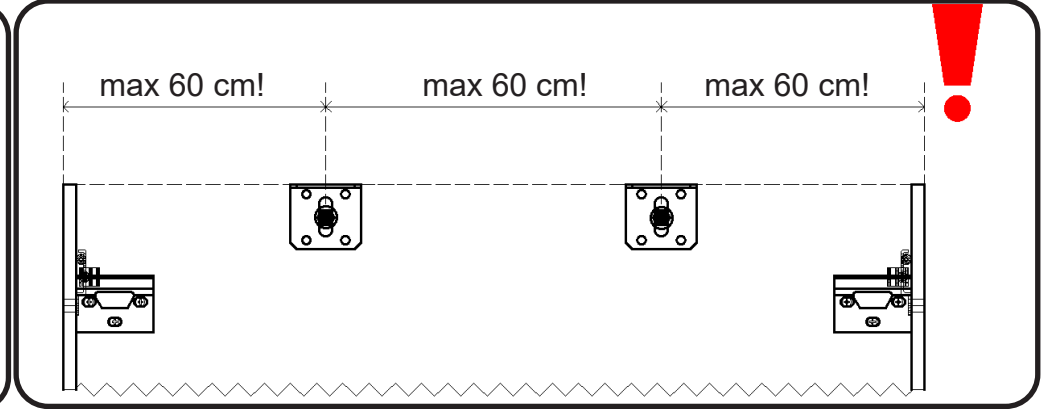

wastafel ondersteuning (kunst marmertop solid) support de bassin (marbre d'art/ top solid)
(W13,W23, W24, W27, W34, W37) X= 120

wastafel ondersteuning (kunst marmer/top solid) support de bassin (marbre d'art/ top solid)
(W13,W23, W24, W27, W34, W37) 2 kasten / meuble >120 cm