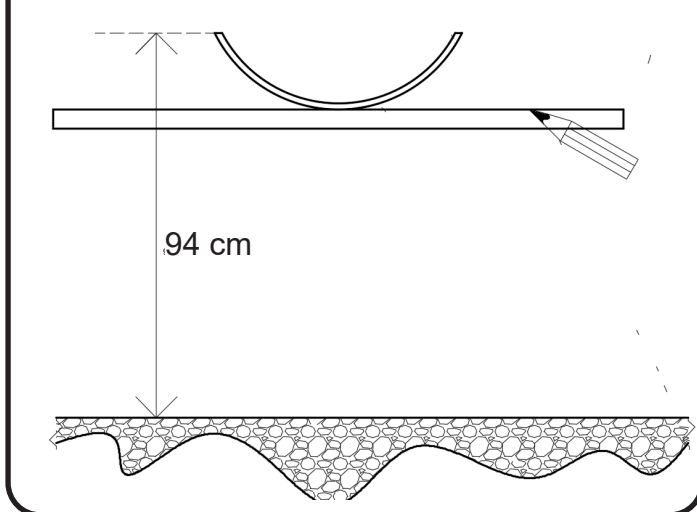

KUNSTSTOF KLEUREN / MAT GELAKT - MÉLAMINE / LAQUÉ MAT

L50 - M50 - N50

DETREMMERIE

BATHROOM FURNITURE

OPMERKINGEN / REMARQUES: GS@DETREMMERIE.BE

GELAKTE / RAL KLEUREN - LAQUÉ / RAL

montage wastafelblad / assemblage de l'étagère du lavabo

wastafel ondersteuning (kunst marmertop solid) support de bassin (marbre d'art/ top solid)
(W13,W23, W24, W27, W34, W37) X= 120

wastafel ondersteuning (kunst marmer/top solid) support de bassin (marbre d'art/ top solid)
(W13,W23, W24, W27, W34, W37) 2 kasten / meuble >120 cm