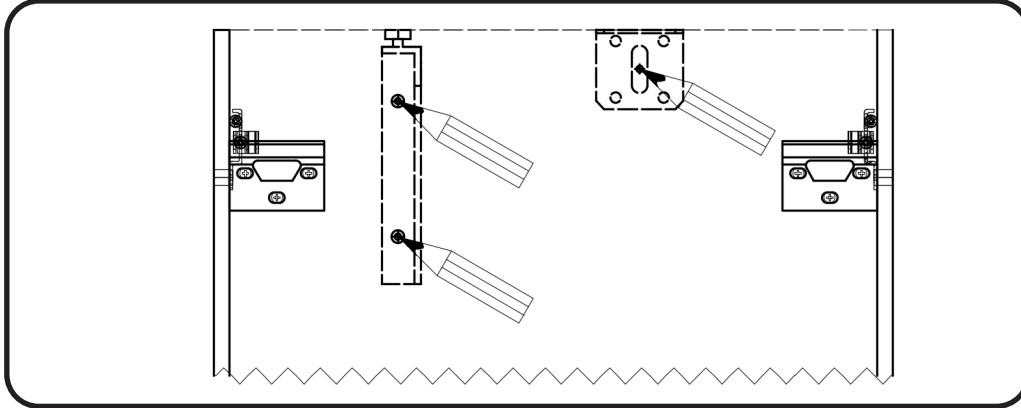

KUNSTSTOF KLEUREN / MAT GELAKT - MÉLAMINE / LAQUÉ MAT

L50 - M50 - N50

DETREMMERIE

BATHROOM FURNITURE

OPMERKINGEN / REMARQUES: GS@DETREMMERIE.BE

GELAKTE / RAL KLEUREN - LAQUÉ / RAL

montage wastafelblad / assemblage de l'étagère du lavabo

wastafel ondersteuning (kunst marmertop solid) support de bassin (marbre d'art/ top solid)
(W13,W23, W24, W27, W34, W37) X= 120

wastafel ondersteuning (kunst marmer/top solid) support de bassin (marbre d'art/ top solid)
(W13,W23, W24, W27, W34, W37) 2 kasten / meuble >120 cm