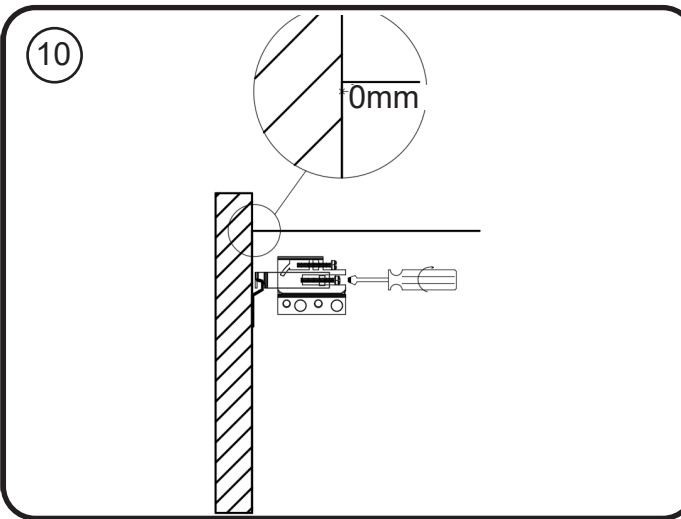

KUNSTSTOF KLEUREN / MAT GELAKT - MÉLAMINE / LAQUÉ MAT

L50 - M50 - N50

DETREMMERIE

BATHROOM FURNITURE

OPMERKINGEN / REMARQUES: GS@DETREMMERIE.BE

GELAKTE / RAL KLEUREN - LAQUÉ / RAL

montage wastafelblad / assemblage de l'étagère du lavabo

wastafel ondersteuning (kunst marmertop solid) support de bassin (marbre d'art/ top solid)
(W13,W23, W24, W27, W34, W37) X= 120

wastafel ondersteuning (kunst marmer/top solid) support de bassin (marbre d'art/ top solid)
(W13,W23, W24, W27, W34, W37) 2 kasten / meuble >120 cm