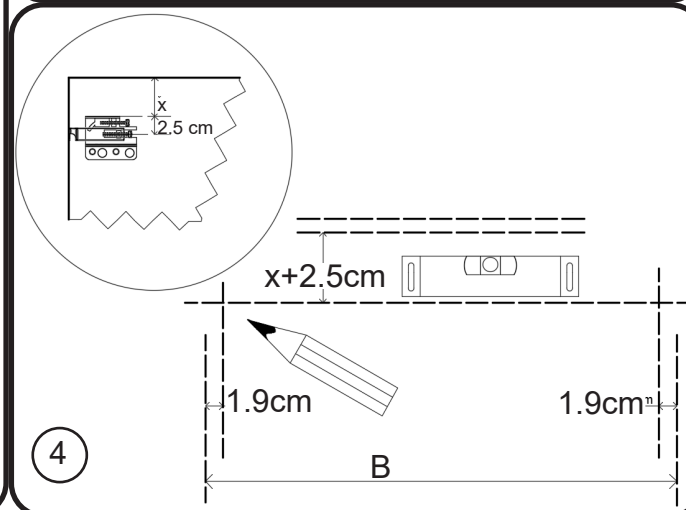

KUNSTSTOF KLEUREN / MAT GELAKT - MÉLAMINE / LAQUÉ MAT

montage wastafelblad / assemblage de l'étagère du lavabo

wastafel ondersteuning (kunst marmmer/top solid) support de bassin (marbre d'art/ top solid)
(W13,W23, W24, W27, W34, W37) X= 120

wastafel ondersteuning (kunst marmer/top solid) support de bassin (marbre d'art/ top solid)
(W13,W23, W24, W27, W34, W37) 2 kasten / meuble >120 cm

wastafel ondersteuning (kunst marmer/top solid) support de bassin (marbre d'art/ top solid)
(W13,W23, W24, W27, W34, W37) $70 < X < 120$