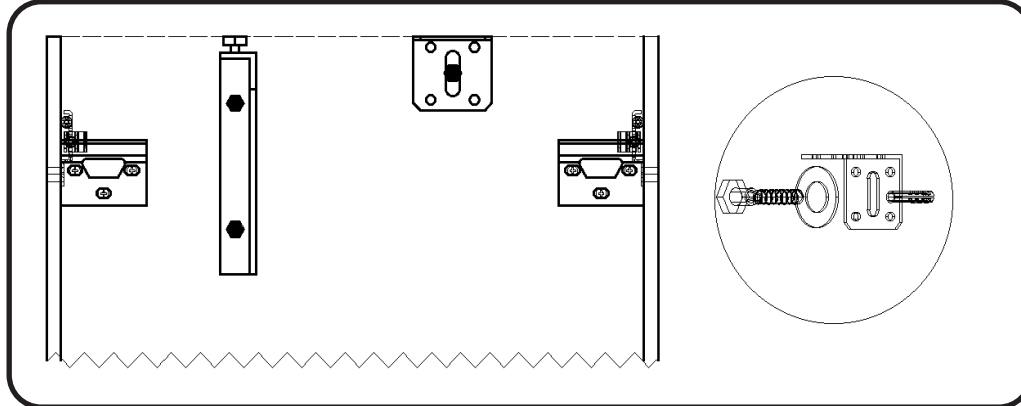

KUNSTSTOF KLEUREN / MAT GELAKT - MÉLAMINE / LAQUÉ MAT

montage wastafelblad / assemblage de l'étagère du lavabo

wastafel ondersteuning (kunst marmmer/top solid) support de bassin (marbre d'art/ top solid)
(W13,W23, W24, W27, W34, W37) X= 120