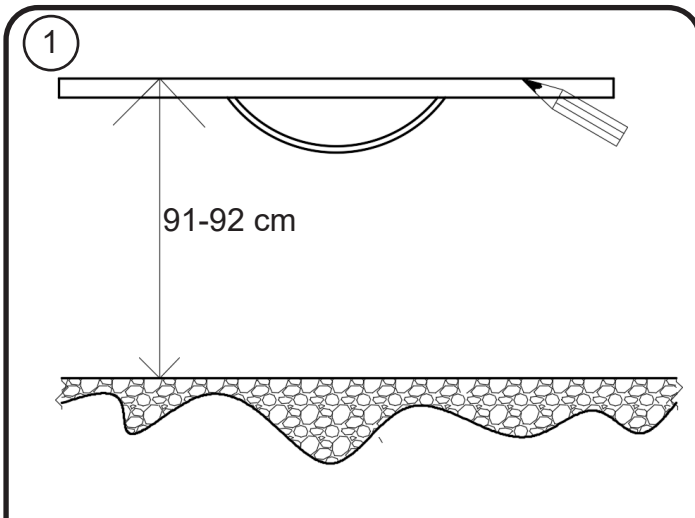

KUNSTSTOF KLEUREN / MAT GELAKT - MÉLAMINE / LAQUÉ MAT

montage wastafelblad / assemblage de l'étagère du lavabo

wastafel ondersteuning (kunst marmmer/top solid) support de bassin (marbre d'art/ top solid)
(W13,W23, W24, W27, W34, W37) X= 120