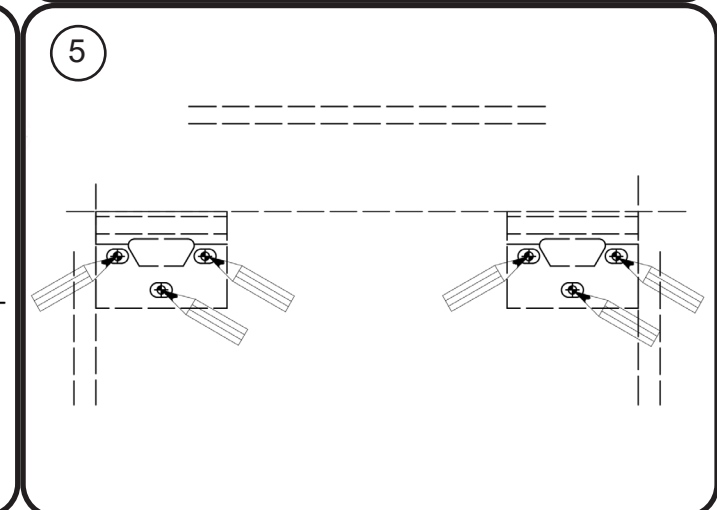

KUNSTSTOF KLEUREN / MAT GELAKT - MÉLAMINE / LAQUÉ MAT

montage wastafelblad / assemblage de l'étagère du lavabo

wastafel ondersteuning (kunst marmmer/top solid) support de bassin (marbre d'art/ top solid)
(W13,W23, W24, W27, W34, W37) X= 120

wastafel ondersteuning (kunst marmer/top solid) support de bassin (marbre d'art/ top solid)
(W13,W23, W24, W27, W34, W37) 2 kasten / meuble >120 cm

wastafel ondersteuning (kunst marmer/top solid) support de bassin (marbre d'art/ top solid)
(W13,W23, W24, W27, W34, W37) $70 < X < 120$