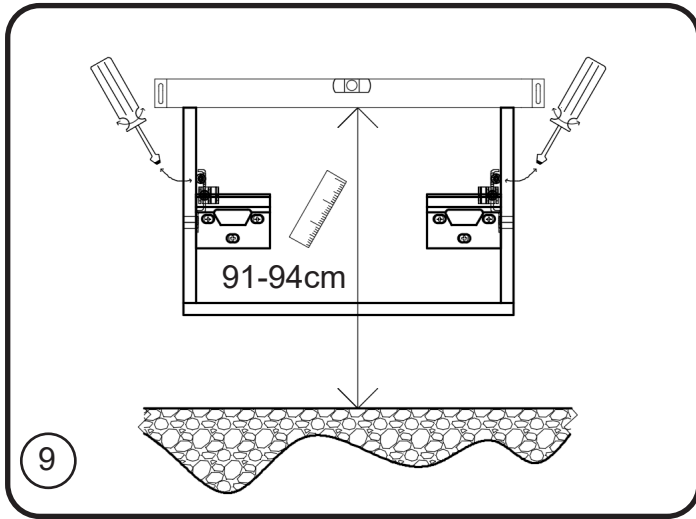

KUNSTSTOF KLEUREN / MAT GELAKT - MÉLAMINE / LAQUÉ MAT

montage wastafelblad / assemblage de l'étagère du lavabo

wastafel ondersteuning (kunst marmmer/top solid) support de bassin (marbre d'art/ top solid)
(W13,W23, W24, W27, W34, W37) X= 120