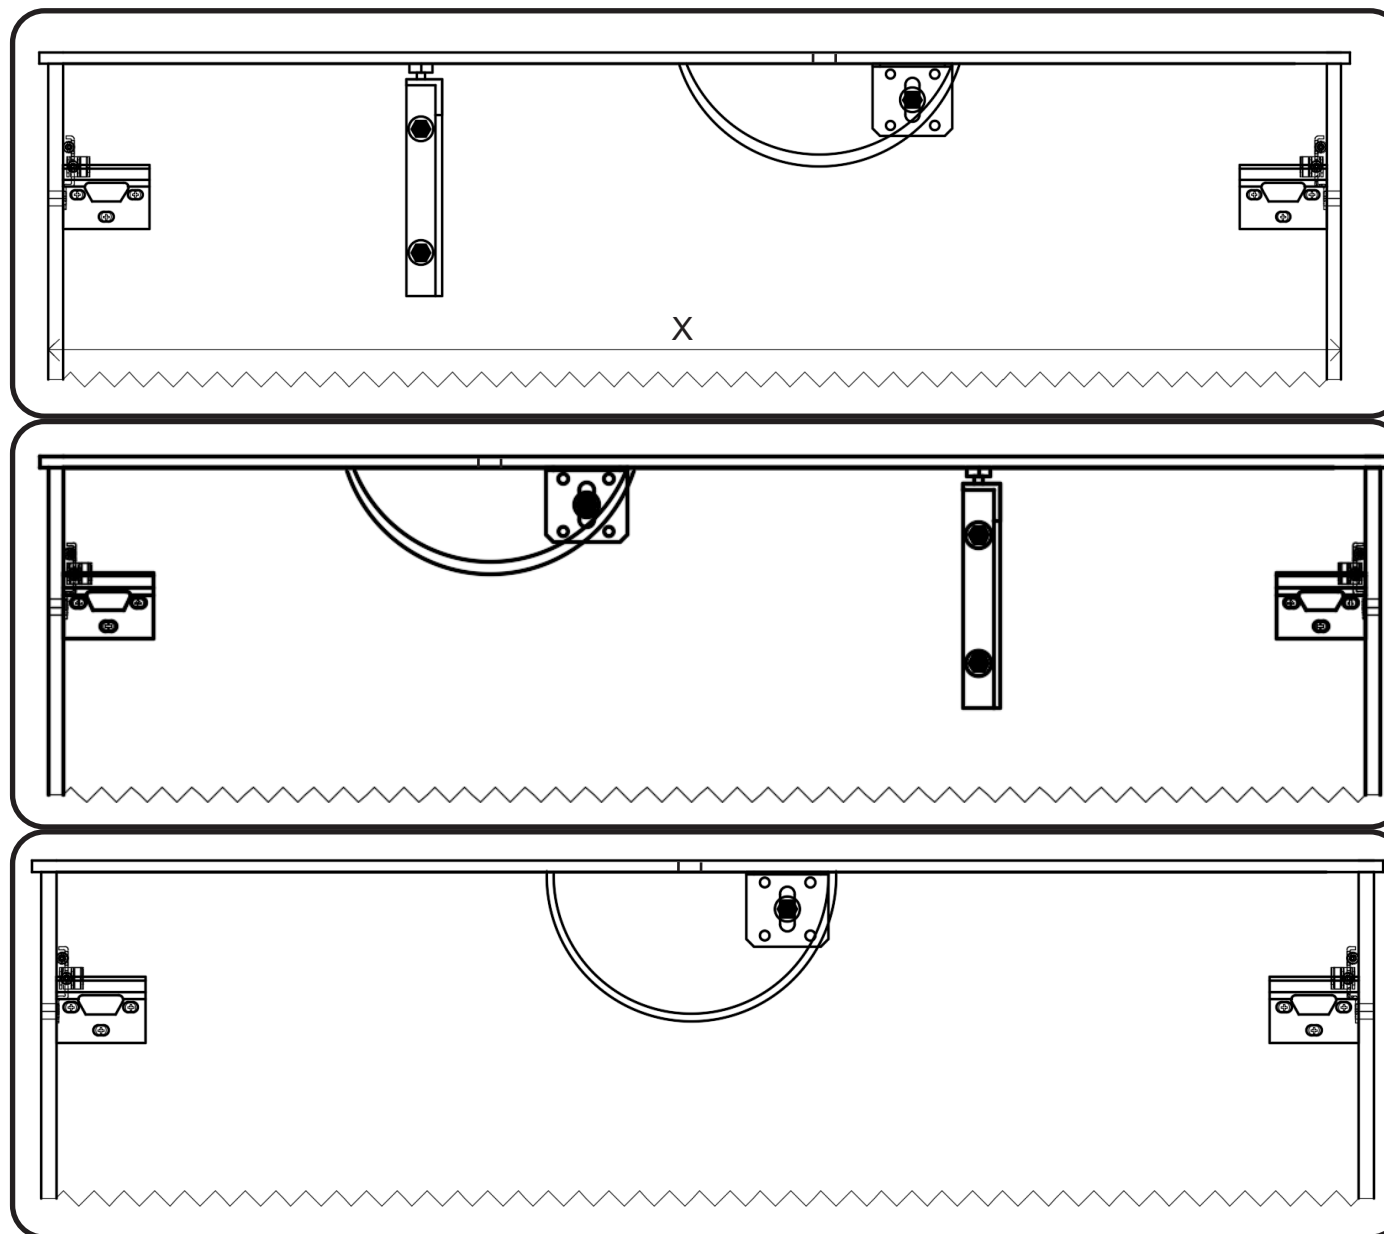

KUNSTSTOF KLEUREN / MAT GELAKT - MÉLAMINE / LAQUÉ MAT

montage wastafelblad / assemblage de l'étagère du lavabo

wastafel ondersteuning (kunst marmmer/top solid) support de bassin (marbre d'art/ top solid)
(W13,W23, W24, W27, W34, W37) X= 120

wastafel ondersteuning (kunst marmer/top solid) support de bassin (marbre d'art/ top solid)
(W13,W23, W24, W27, W34, W37) 2 kasten / meuble >120 cm

wastafel ondersteuning (kunst marmer/top solid) support de bassin (marbre d'art/ top solid)
(W13,W23, W24, W27, W34, W37) $70 < X < 120$