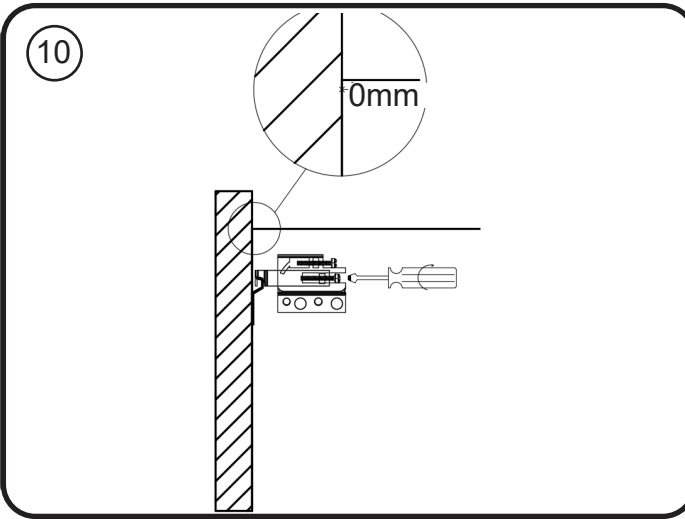

KUNSTSTOF KLEUREN / MAT GELAKT - MÉLAMINE / LAQUÉ MAT

montage wastafelblad / assemblage de l'étagère du lavabo

wastafel ondersteuning (kunst marmmer/top solid) support de bassin (marbre d'art/ top solid)
(W13,W23, W24, W27, W34, W37) X= 120