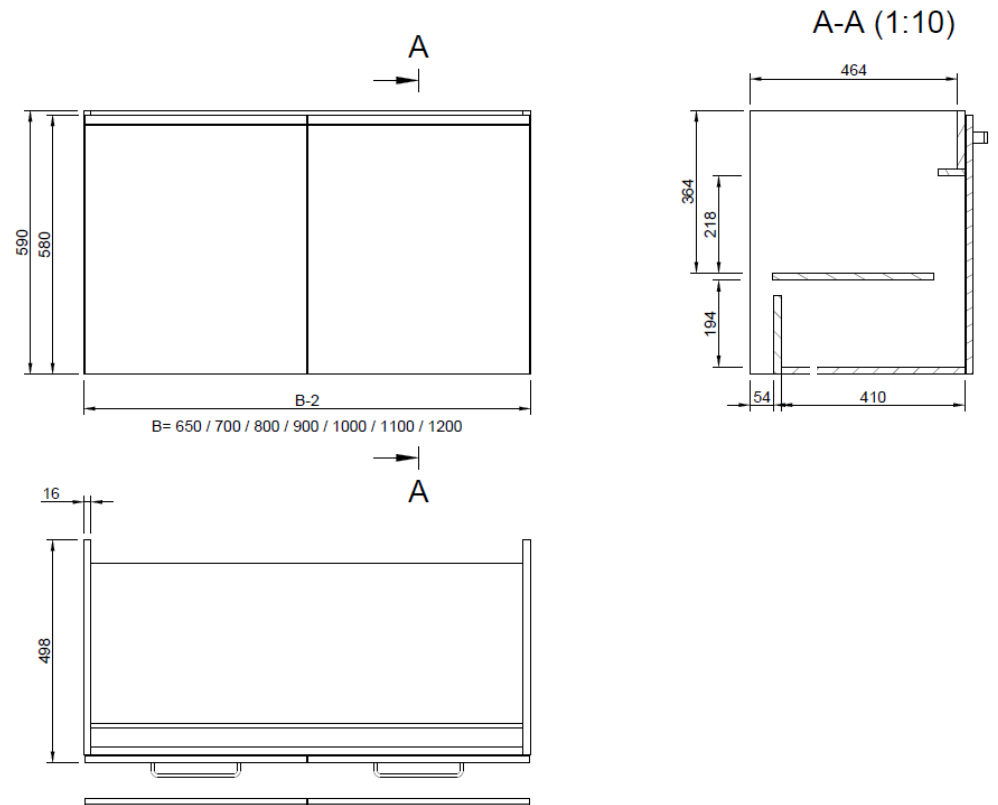

KUNSTSTOF KLEUREN / MAT GELAKT - MÉLAMINE / LAQUÉ MAT

montage wastafelblad / assemblage de l'étagère du lavabo

wastafel ondersteuning (kunst marmmer/top solid) support de bassin (marbre d'art/ top solid)
(W13,W23, W24, W27, W34, W37) X= 120

wastafel ondersteuning (kunst marmer/top solid) support de bassin (marbre d'art/ top solid)
(W13,W23, W24, W27, W34, W37) 2 kasten / meuble >120 cm

wastafel ondersteuning (kunst marmer/top solid) support de bassin (marbre d'art/ top solid)
(W13,W23, W24, W27, W34, W37) $70 < X < 120$