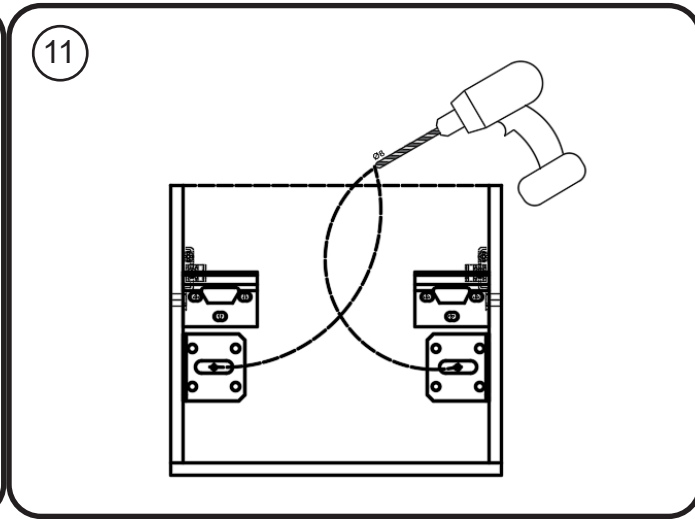

KUNSTSTOF KLEUREN / MAT GELAKT - MÉLAMINE / LAQUÉ MAT

montage wastafelblad / assemblage de l'étagère du lavabo

wastafel ondersteuning (kunst marmmer/top solid) support de bassin (marbre d'art/ top solid)
(W13,W23, W24, W27, W34, W37) X= 120