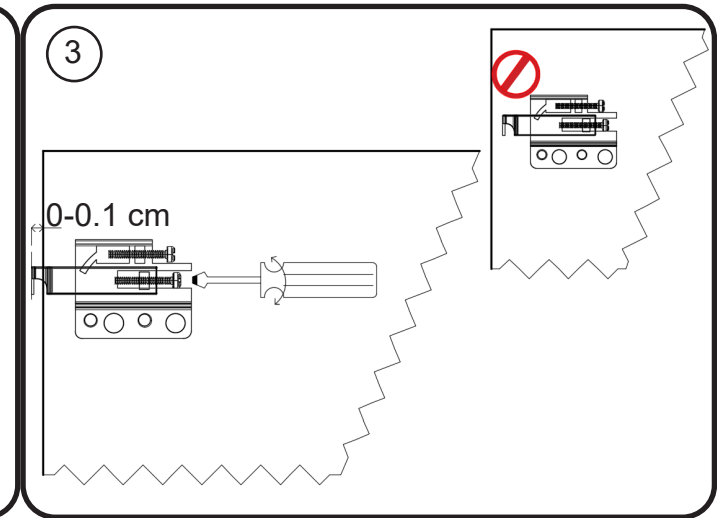

KUNSTSTOF KLEUREN / MAT GELAKT - MÉLAMINE / LAQUÉ MAT

montage wastafelblad / assemblage de l'étagère du lavabo

wastafel ondersteuning (kunst marmmer/top solid) support de bassin (marbre d'art/ top solid)
(W13,W23, W24, W27, W34, W37) X= 120