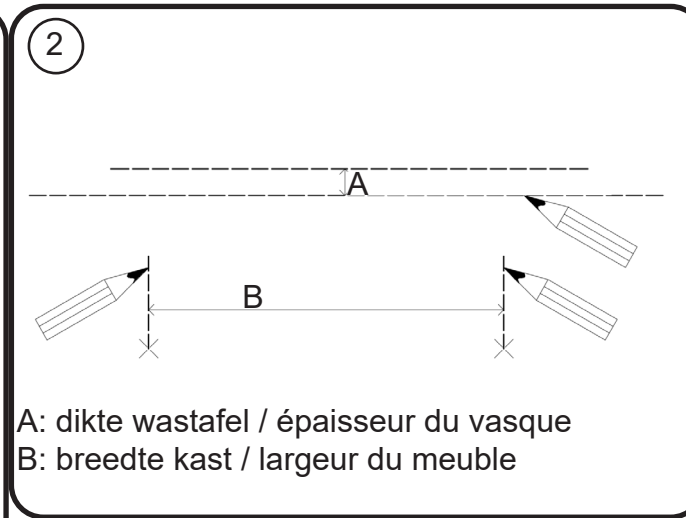

KUNSTSTOF KLEUREN / MAT GELAKT - MÉLAMINE / LAQUÉ MAT

montage wastafelblad / assemblage de l'étagère du lavabo

wastafel ondersteuning (kunst marmmer/top solid) support de bassin (marbre d'art/ top solid)
(W13,W23, W24, W27, W34, W37) X= 120