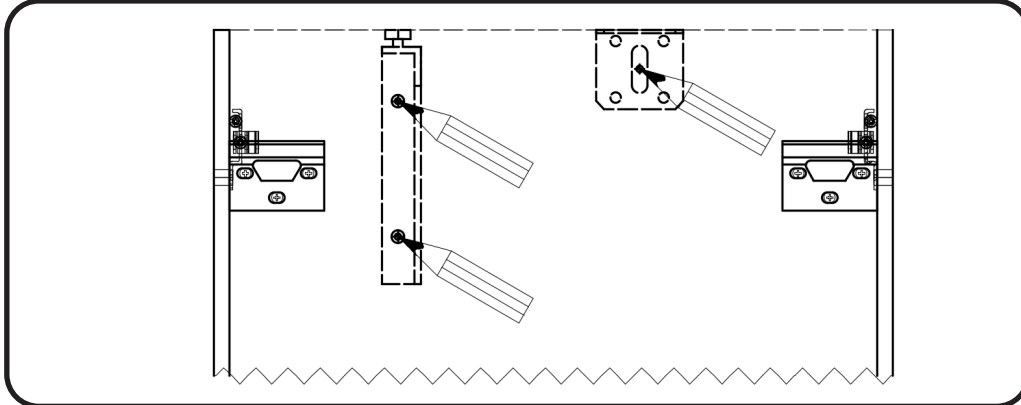

KUNSTSTOF KLEUREN / MAT GELAKT - MÉLAMINE / LAQUÉ MAT

montage wastafelblad / assemblage de l'étagère du lavabo

wastafel ondersteuning (kunst marmmer/top solid) support de bassin (marbre d'art/ top solid)
(W13,W23, W24, W27, W34, W37) X= 120