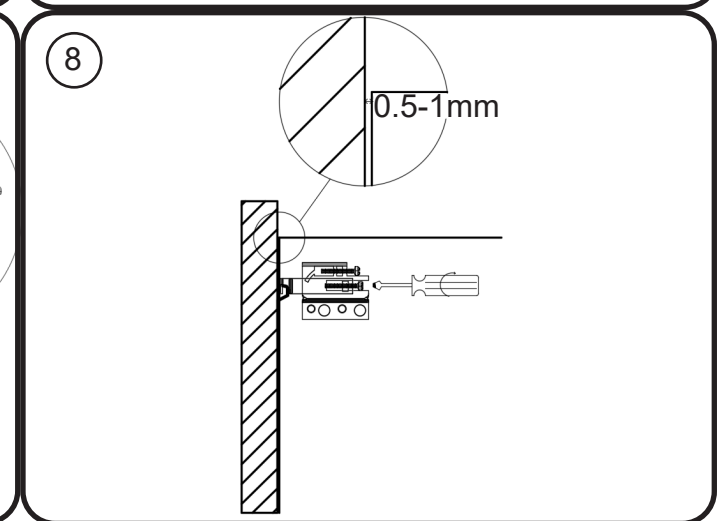

KUNSTSTOF KLEUREN / MAT GELAKT - MÉLAMINE / LAQUÉ MAT

montage wastafelblad / assemblage de l'étagère du lavabo

wastafel ondersteuning (kunst marmmer/top solid) support de bassin (marbre d'art/ top solid)
(W13,W23, W24, W27, W34, W37) X= 120