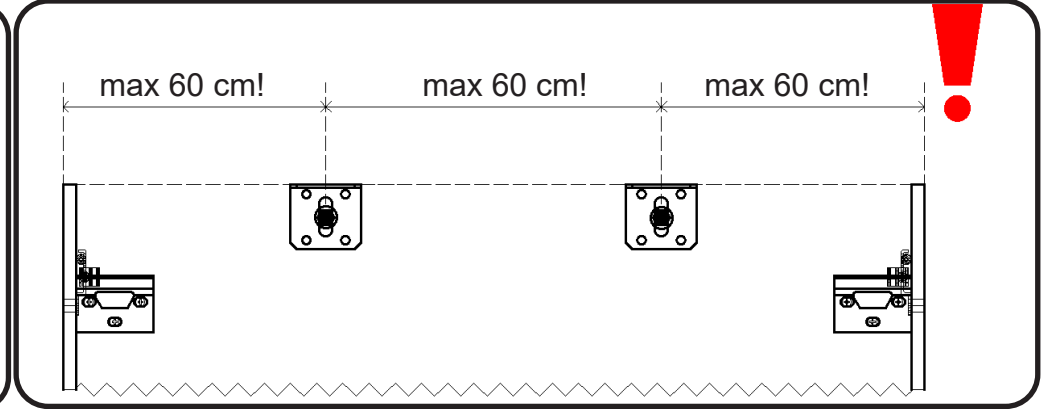

KUNSTSTOF KLEUREN / MAT GELAKT - MÉLAMINE / LAQUÉ MAT

montage wastafelblad / assemblage de l'étagère du lavabo

wastafel ondersteuning (kunst marmmer/top solid) support de bassin (marbre d'art/ top solid)
(W13,W23, W24, W27, W34, W37) X= 120