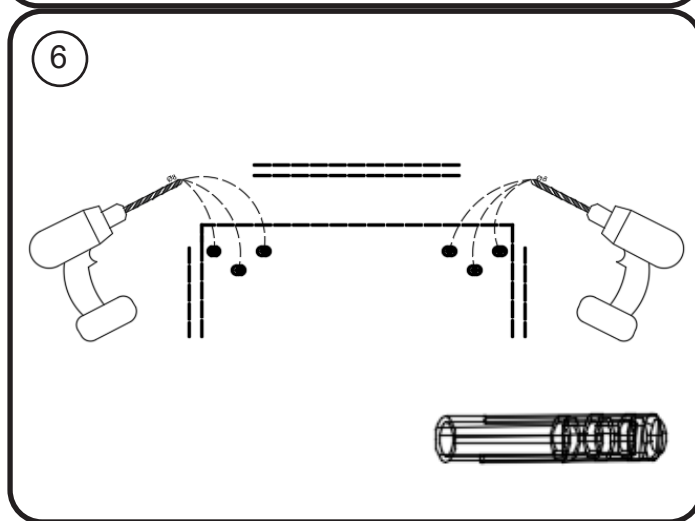

KUNSTSTOF KLEUREN / MAT GELAKT - MÉLAMINE / LAQUÉ MAT

montage wastafelblad / assemblage de l'étagère du lavabo

wastafel ondersteuning (kunst marmmer/top solid) support de bassin (marbre d'art/ top solid)
(W13,W23, W24, W27, W34, W37) X= 120