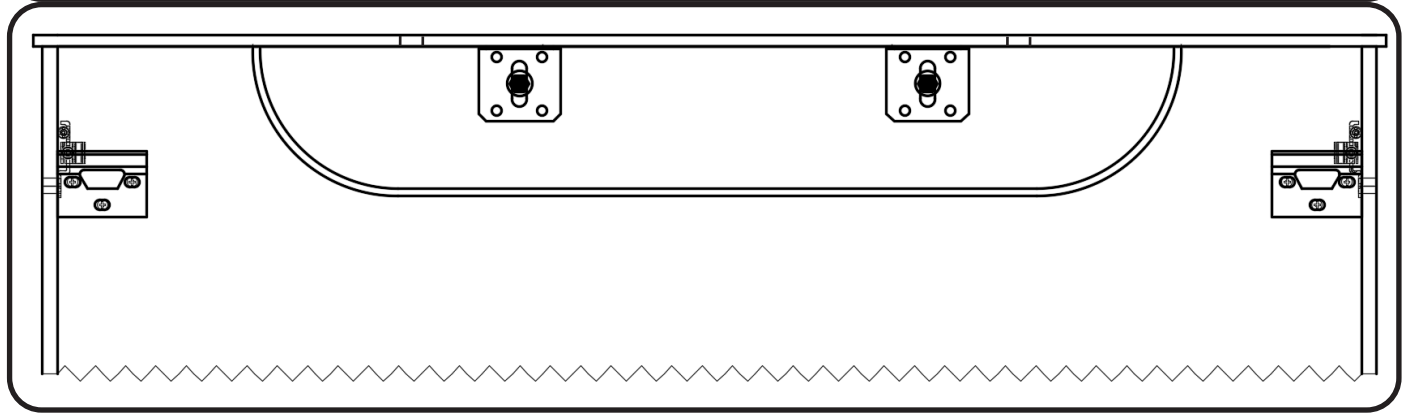

KUNSTSTOF KLEUREN / MAT GELAKT - MÉLAMINE / LAQUÉ MAT

montage wastafelblad / assemblage de l'étagère du lavabo

wastafel ondersteuning (kunst marmmer/top solid) support de bassin (marbre d'art/ top solid)
(W13,W23, W24, W27, W34, W37) X= 120