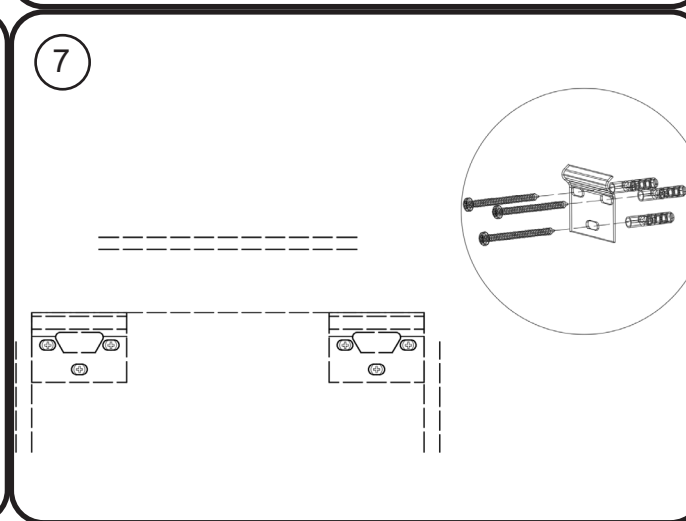

KUNSTSTOF KLEUREN / MAT GELAKT - MÉLAMINE / LAQUÉ MAT

montage wastafelblad / assemblage de l'étagère du lavabo

wastafel ondersteuning (kunst marmmer/top solid) support de bassin (marbre d'art/ top solid)
(W13,W23, W24, W27, W34, W37) X= 120