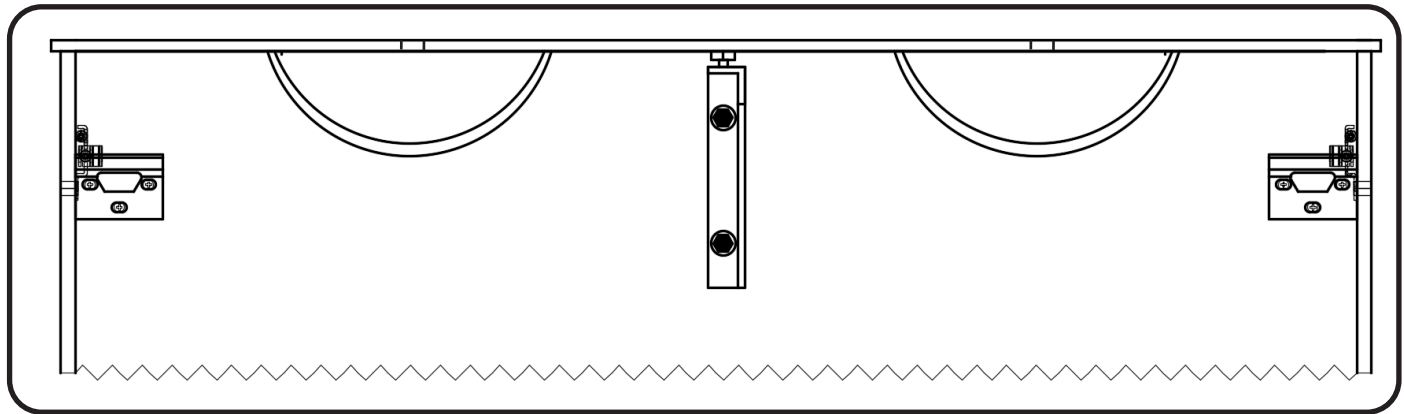

KUNSTSTOF KLEUREN / MAT GELAKT - MÉLAMINE / LAQUÉ MAT

montage wastafelblad / assemblage de l'étagère du lavabo

wastafel ondersteuning (kunst marmmer/top solid) support de bassin (marbre d'art/ top solid)
(W13,W23, W24, W27, W34, W37) X= 120