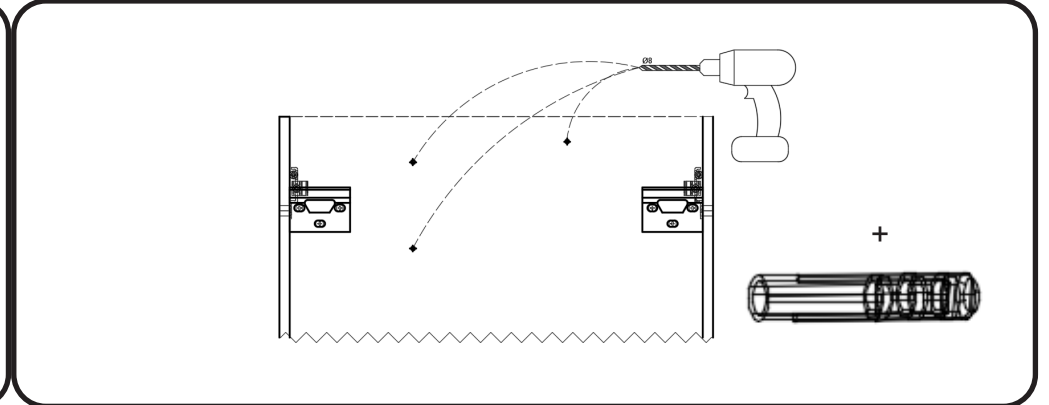

KUNSTSTOF KLEUREN / MAT GELAKT - MÉLAMINE / LAQUÉ MAT

montage wastafelblad / assemblage de l'étagère du lavabo

wastafel ondersteuning (kunst marmmer/top solid) support de bassin (marbre d'art/ top solid)
(W13,W23, W24, W27, W34, W37) X= 120