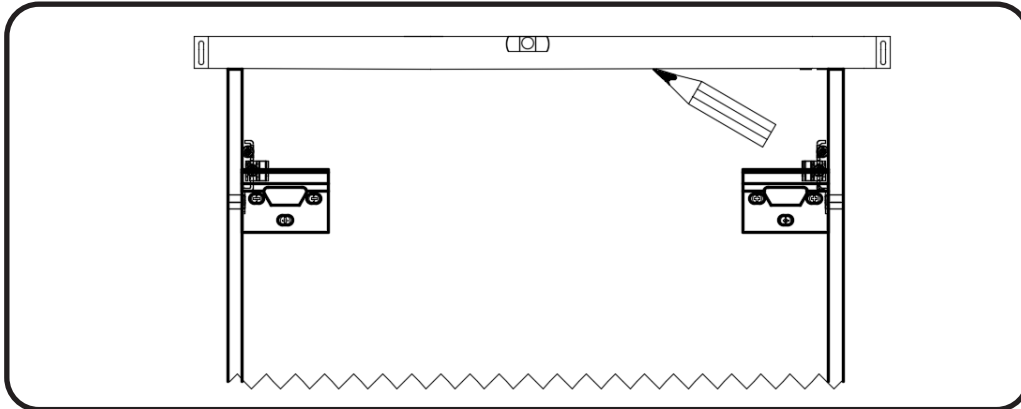

KUNSTSTOF KLEUREN / MAT GELAKT - MÉLAMINE / LAQUÉ MAT

montage wastafelblad / assemblage de l'étagère du lavabo

wastafel ondersteuning (kunst marmmer/top solid) support de bassin (marbre d'art/ top solid)
(W13,W23, W24, W27, W34, W37) X= 120