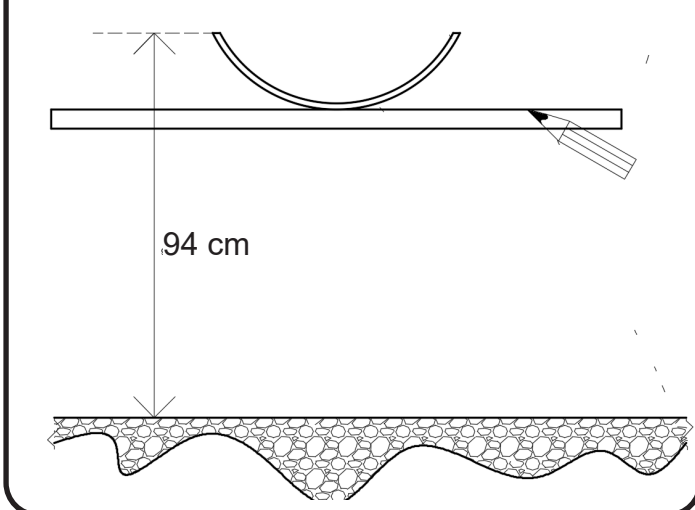

KUNSTSTOF KLEUREN / MAT GELAKT - MÉLAMINE / LAQUÉ MAT

montage wastafelblad / assemblage de l'étagère du lavabo

wastafel ondersteuning (kunst marmmer/top solid) support de bassin (marbre d'art/ top solid)
(W13,W23, W24, W27, W34, W37) X= 120

wastafel ondersteuning (kunst marmer/top solid) support de bassin (marbre d'art/ top solid)
(W13,W23, W24, W27, W34, W37) 2 kasten / meuble >120 cm

wastafel ondersteuning (kunst marmer/top solid) support de bassin (marbre d'art/ top solid)
(W13,W23, W24, W27, W34, W37) $70 < X < 120$