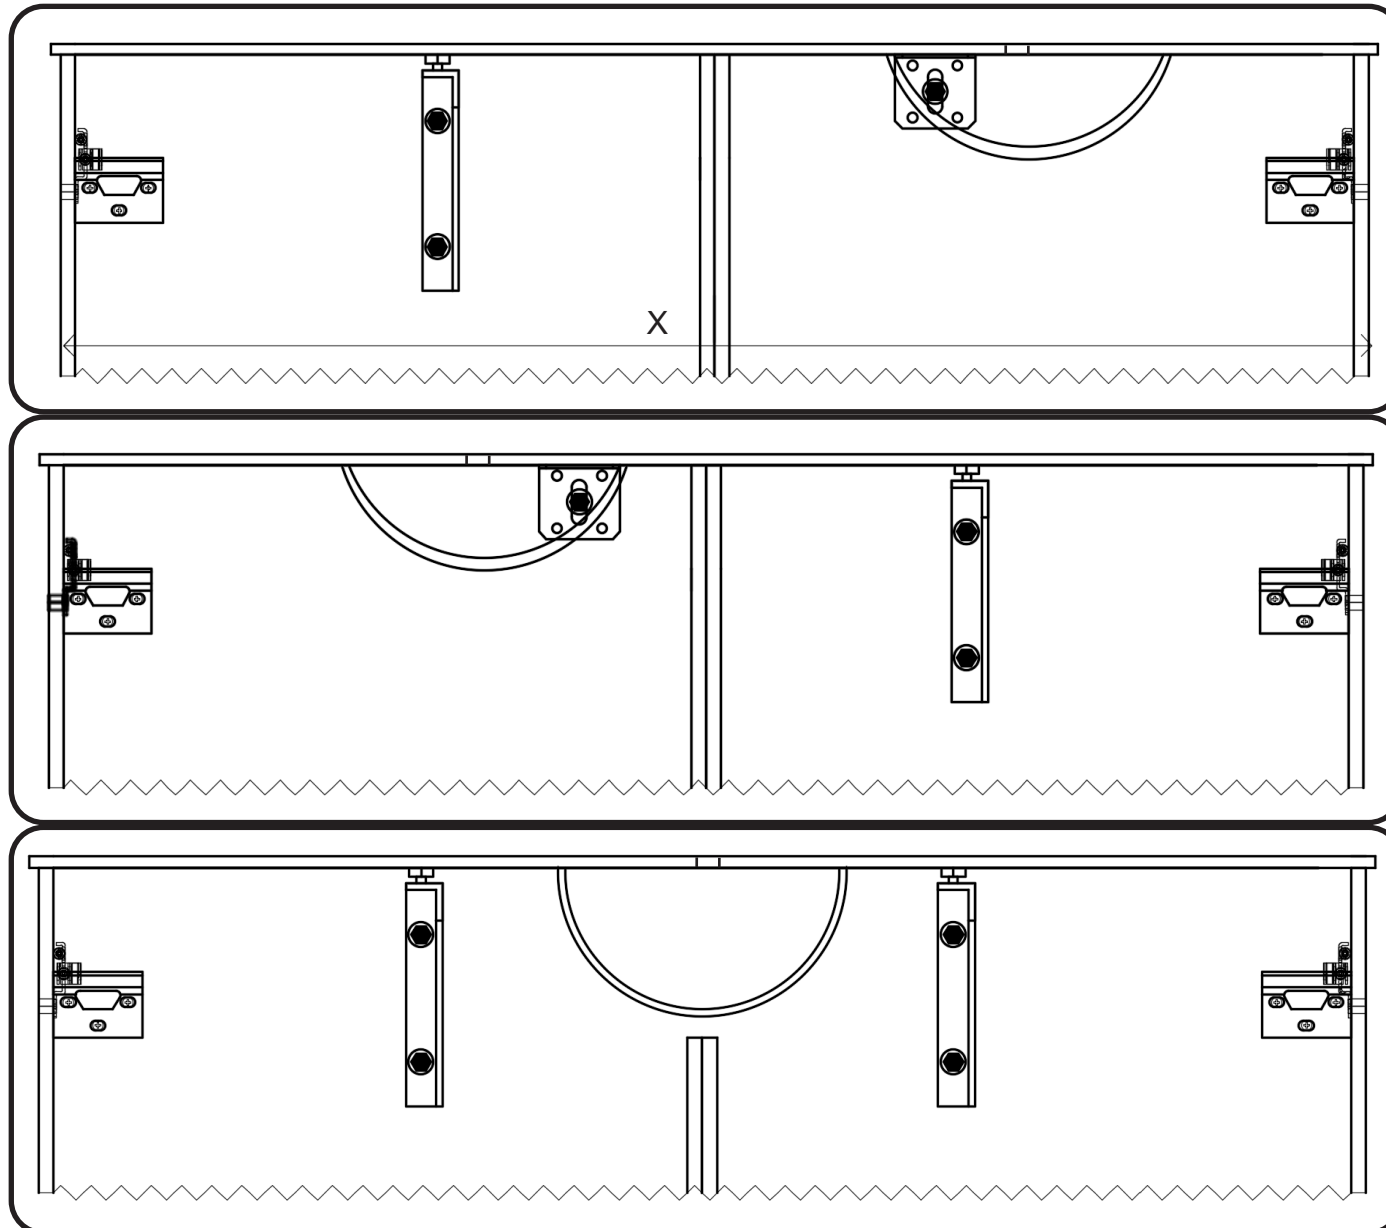

KUNSTSTOF KLEUREN / MAT GELAKT - MÉLAMINE / LAQUÉ MAT

montage wastafelblad / assemblage de l'étagère du lavabo

wastafel ondersteuning (kunst marmmer/top solid) support de bassin (marbre d'art/ top solid)
(W13,W23, W24, W27, W34, W37) X= 120

wastafel ondersteuning (kunst marmer/top solid) support de bassin (marbre d'art/ top solid)
(W13,W23, W24, W27, W34, W37) 2 kasten / meuble >120 cm

wastafel ondersteuning (kunst marmer/top solid) support de bassin (marbre d'art/ top solid)
(W13,W23, W24, W27, W34, W37) $70 < X < 120$