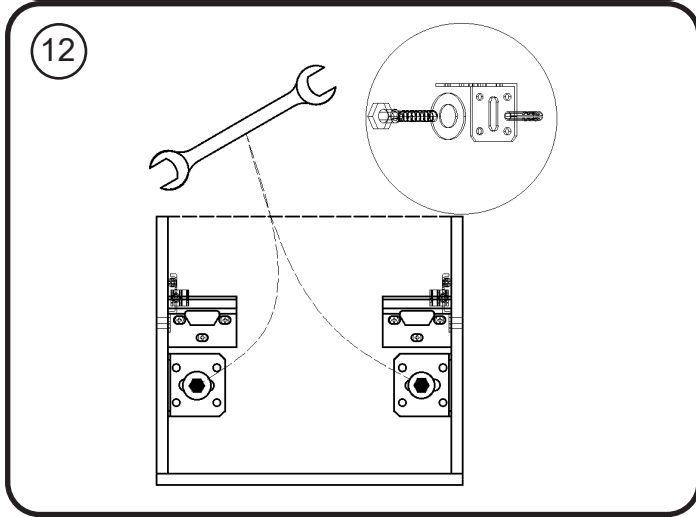

KUNSTSTOF KLEUREN / MAT GELAKT - MÉLAMINE / LAQUÉ MAT

montage wastafelblad / assemblage de l'étagère du lavabo

wastafel ondersteuning (kunst marmmer/top solid) support de bassin (marbre d'art/ top solid)
(W13,W23, W24, W27, W34, W37) X= 120