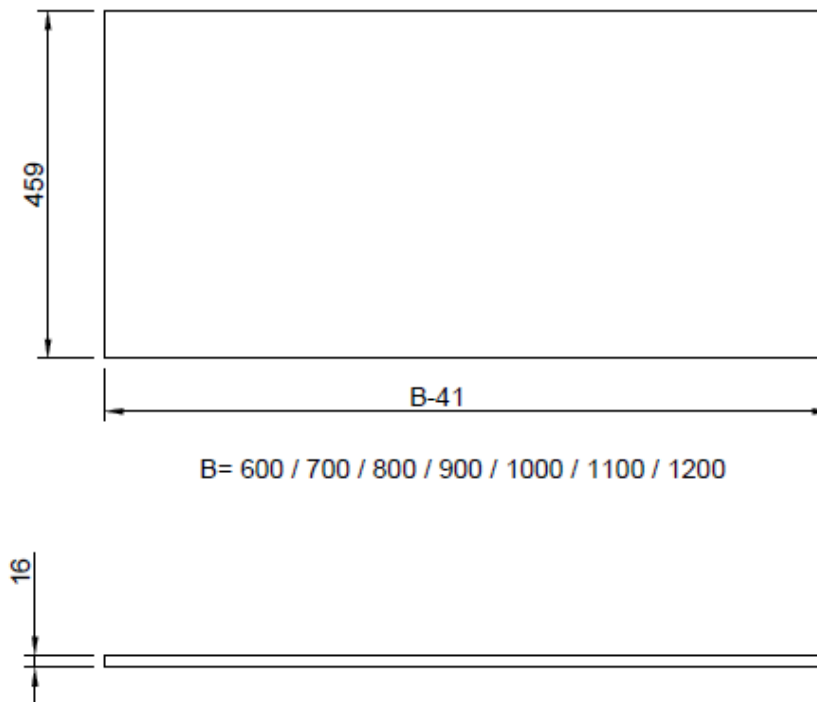

Detremmerie nv - Spijkerlaan 153 - 8791 Beveren-Leie (BE)
www.detremmerie.be

ITK31

60 - 120

DETREMMERIE

BATHROOM FURNITURE

OPMERKINGEN / REMARQUES: GS@DETREMMERIE.BE

INLEGTABLETTEN / TABLETTES INTÉRIEURES

POSITIE BOVENAAN EN ONDERAAN KLEUREN: KUNSTSTOF, MAT GELAKT OF RAL
APPLICATION TABLETTES INTÉRIEURES POUR METTRE DANS UN CADRE OUVERT (AU-DESSUS ET EN-DESSOUS) COULEURS: MÉLAMINE, LAQUÉ MAT OU RAL