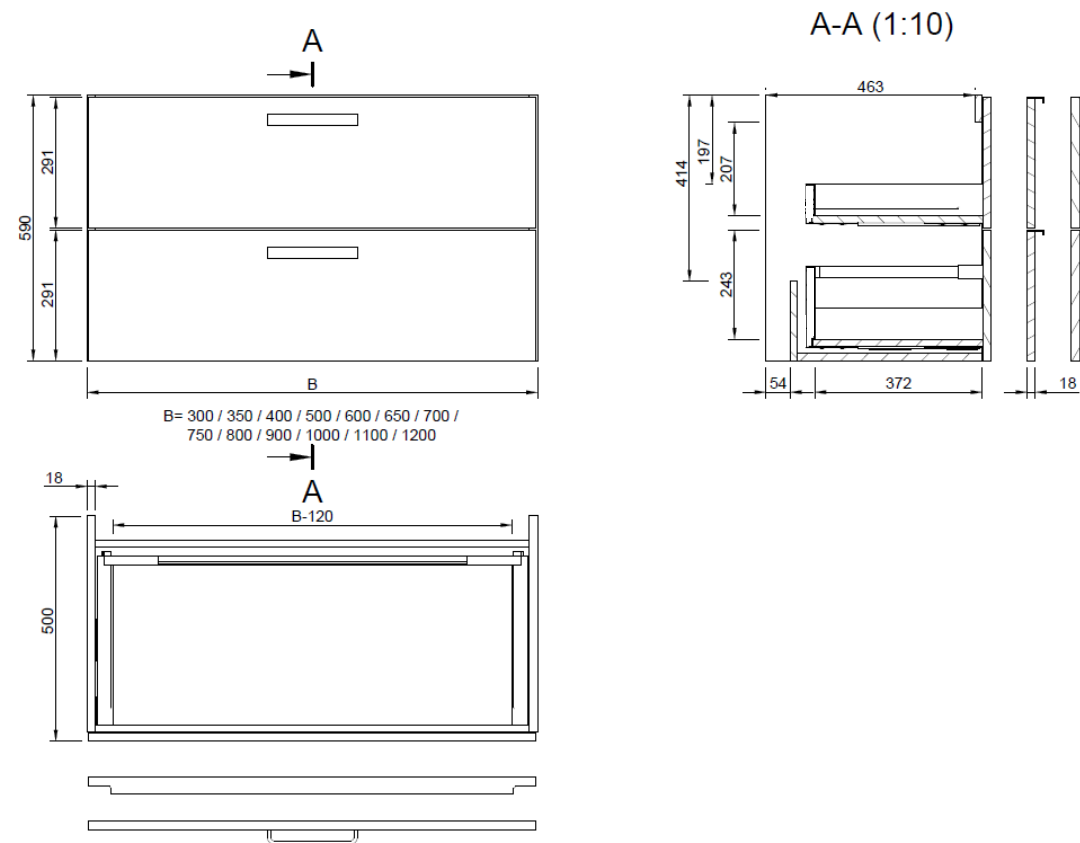

# DETREMMERIE

BATHROOM FURNITURE

OPMERKINGEN / REMARQUES: GS@DETREMMERIE.BE

NO LIMIT GELAKTE / RAL KLEUREN - NO LIMIT LAQUÉ / RAL

montage wastafelblad / assemblage de l'étagère du lavabo

wastafel ondersteuning (kunst marmertop solid) support de bassin (marbre d'art/ top solid)  
(W13,W23, W24, W27, W34, W37) X= 120