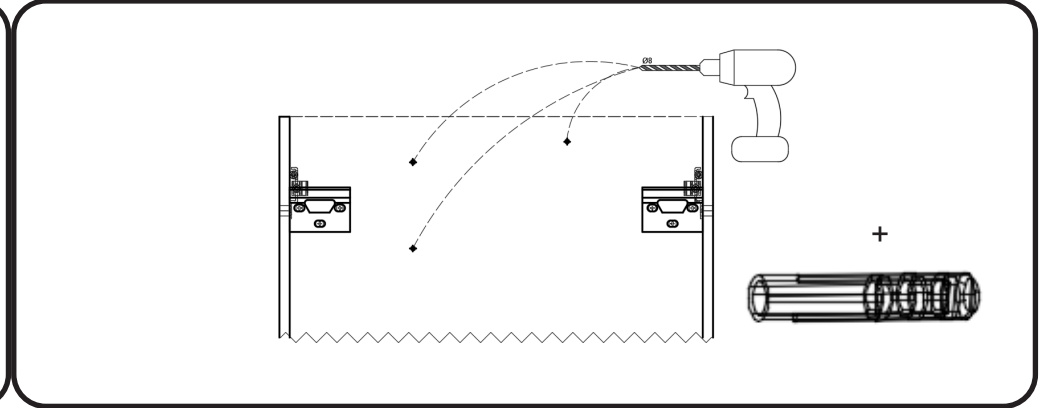

# DETREMMERIE

BATHROOM FURNITURE

OPMERKINGEN / REMARQUES: GS@DETREMMERIE.BE

NO LIMIT GELAKTE / RAL KLEUREN - NO LIMIT LAQUÉ / RAL

montage wastafelblad / assemblage de l'étagère du lavabo

wastafel ondersteuning (kunst marmertop solid) support de bassin (marbre d'art/ top solid)  
(W13,W23, W24, W27, W34, W37) X= 120