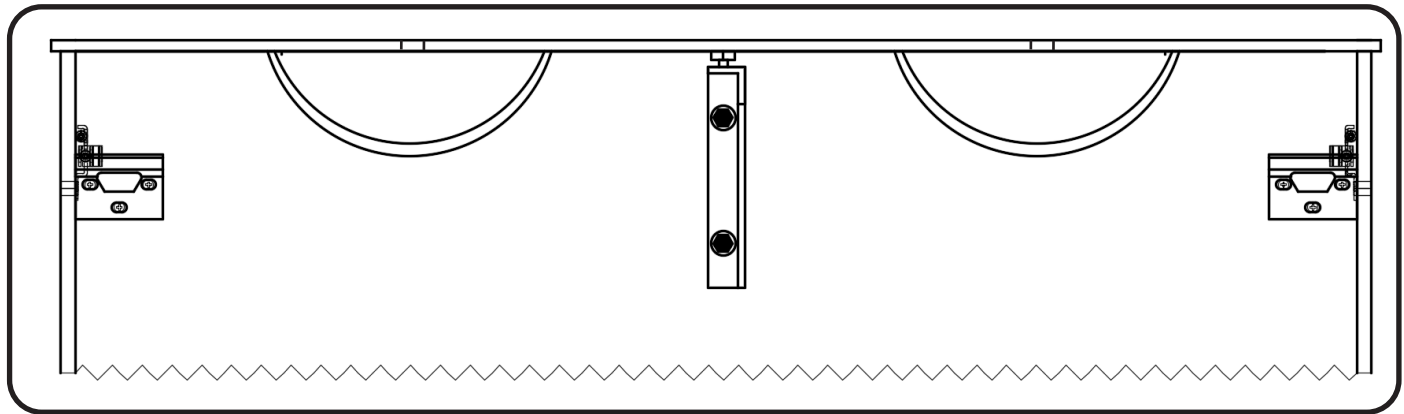

# DETREMMERIE

BATHROOM FURNITURE

OPMERKINGEN / REMARQUES: GS@DETREMMERIE.BE

NO LIMIT GELAKTE / RAL KLEUREN - NO LIMIT LAQUÉ / RAL

montage wastafelblad / assemblage de l'étagère du lavabo

wastafel ondersteuning (kunst marmertop solid) support de bassin (marbre d'art/ top solid)  
(W13,W23, W24, W27, W34, W37) X= 120