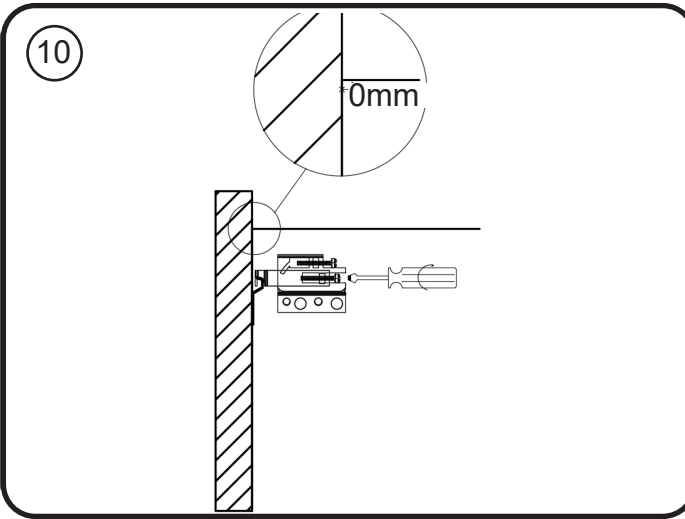

# DETREMMERIE

BATHROOM FURNITURE

OPMERKINGEN / REMARQUES: GS@DETREMMERIE.BE

NO LIMIT GELAKTE / RAL KLEUREN - NO LIMIT LAQUÉ / RAL

montage wastafelblad / assemblage de l'étagère du lavabo

wastafel ondersteuning (kunst marmertop solid) support de bassin (marbre d'art/ top solid)  
(W13,W23, W24, W27, W34, W37) X= 120