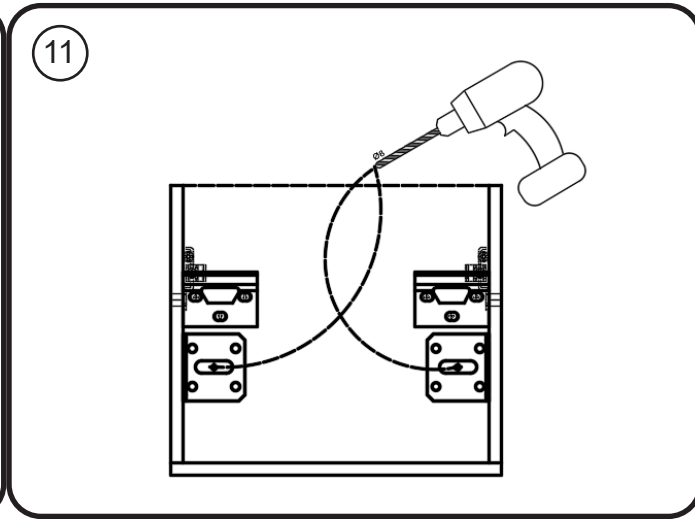

# DETREMMERIE

BATHROOM FURNITURE

OPMERKINGEN / REMARQUES: GS@DETREMMERIE.BE

NO LIMIT GELAKTE / RAL KLEUREN - NO LIMIT LAQUÉ / RAL

montage wastafelblad / assemblage de l'étagère du lavabo

wastafel ondersteuning (kunst marmertop solid) support de bassin (marbre d'art/ top solid)  
(W13,W23, W24, W27, W34, W37) X= 120