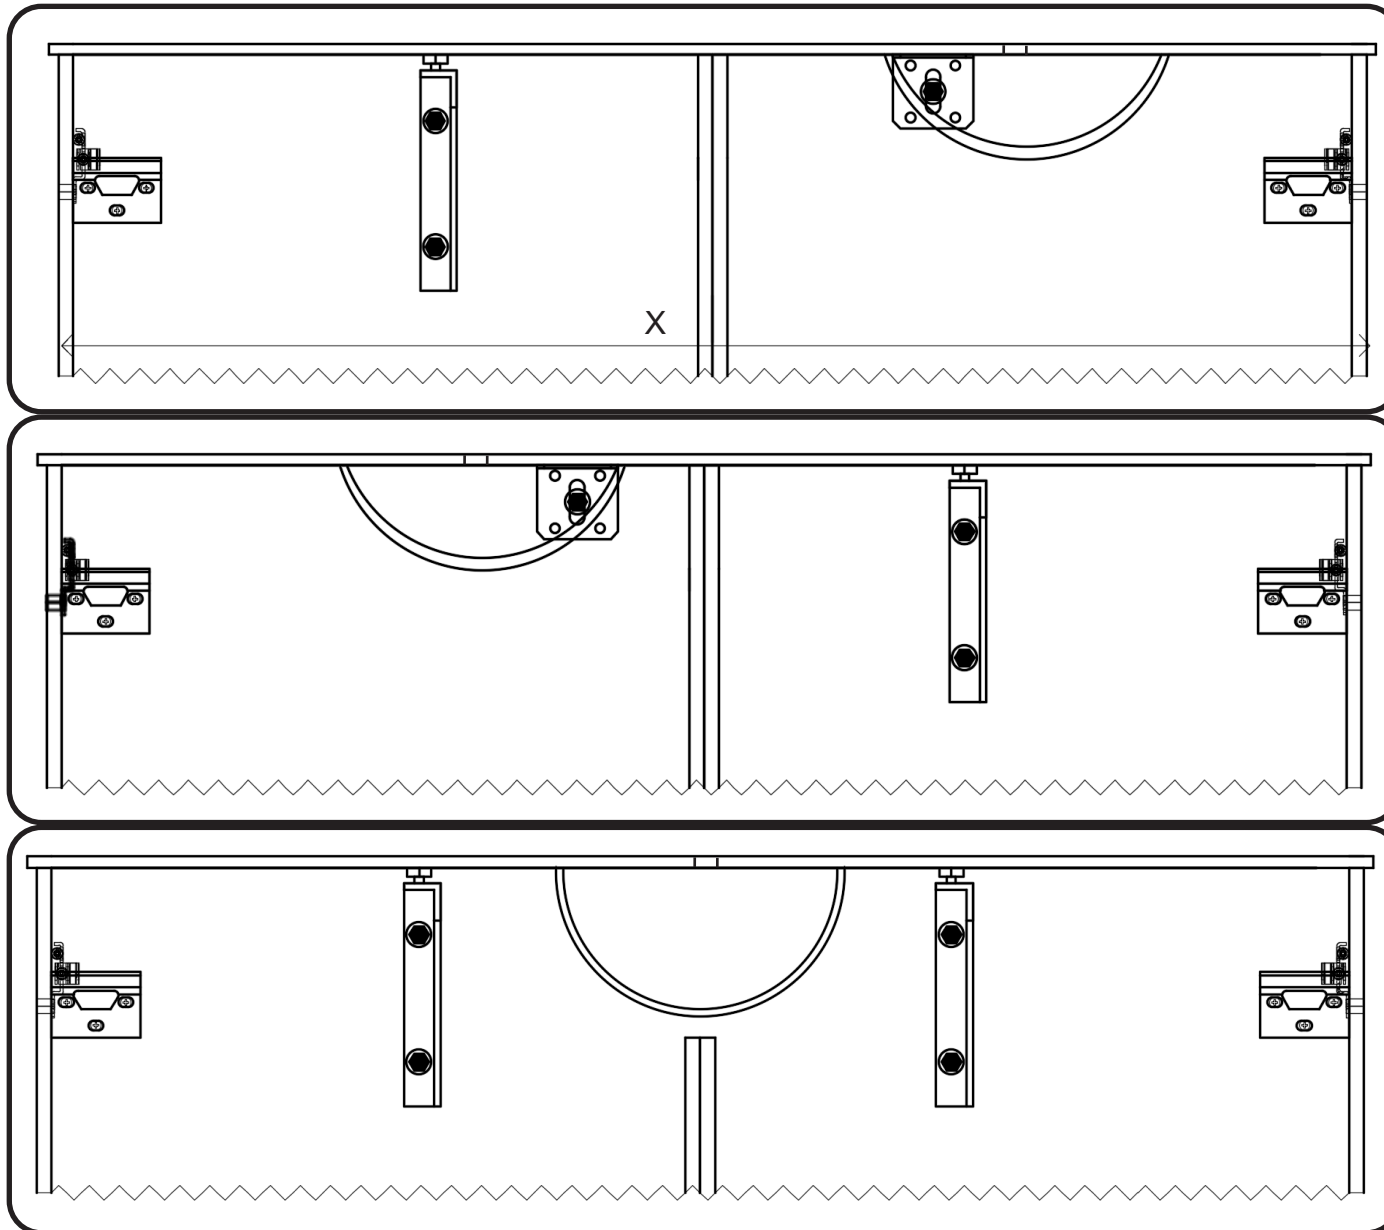

wastafel ondersteuning (kunst marmer/top solid) support de bassin (marbre d'art/ top solid)
(W13,W23, W24, W27, W34, W37) 2 kasten / meuble >120 cm