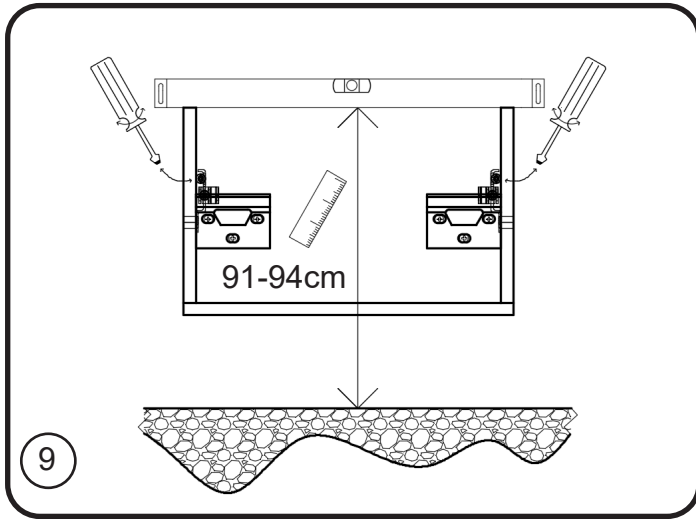

# DETREMMERIE

BATHROOM FURNITURE

OPMERKINGEN / REMARQUES: GS@DETREMMERIE.BE

NO LIMIT GELAKTE / RAL KLEUREN - NO LIMIT LAQUÉ / RAL

montage wastafelblad / assemblage de l'étagère du lavabo

wastafel ondersteuning (kunst marmertop solid) support de bassin (marbre d'art/ top solid)  
(W13,W23, W24, W27, W34, W37) X= 120