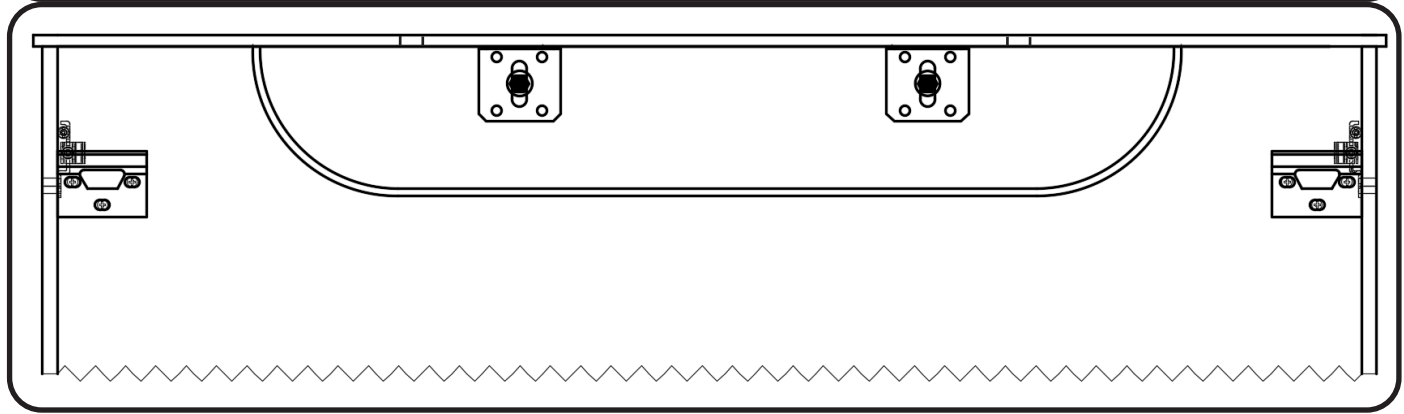

# DETREMMERIE

BATHROOM FURNITURE

OPMERKINGEN / REMARQUES: GS@DETREMMERIE.BE

NO LIMIT GELAKTE / RAL KLEUREN - NO LIMIT LAQUÉ / RAL

montage wastafelblad / assemblage de l'étagère du lavabo

wastafel ondersteuning (kunst marmertop solid) support de bassin (marbre d'art/ top solid)  
(W13,W23, W24, W27, W34, W37) X= 120