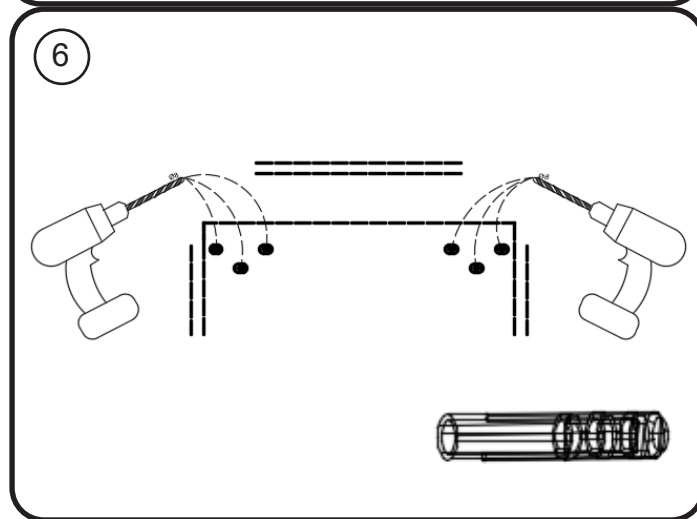

# DETREMMERIE

BATHROOM FURNITURE

OPMERKINGEN / REMARQUES: GS@DETREMMERIE.BE

NO LIMIT GELAKTE / RAL KLEUREN - NO LIMIT LAQUÉ / RAL

montage wastafelblad / assemblage de l'étagère du lavabo

wastafel ondersteuning (kunst marmertop solid) support de bassin (marbre d'art/ top solid)  
(W13,W23, W24, W27, W34, W37) X= 120