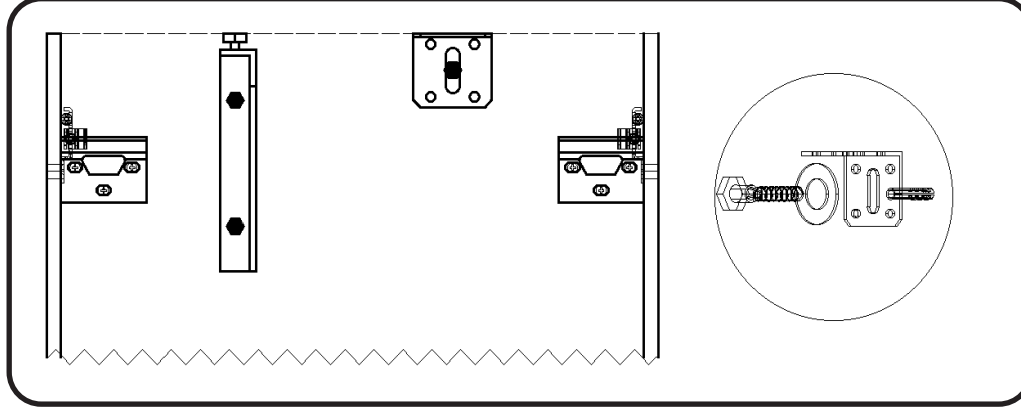

# DETREMMERIE

BATHROOM FURNITURE

OPMERKINGEN / REMARQUES: GS@DETREMMERIE.BE

NO LIMIT GELAKTE / RAL KLEUREN - NO LIMIT LAQUÉ / RAL

montage wastafelblad / assemblage de l'étagère du lavabo

wastafel ondersteuning (kunst marmertop solid) support de bassin (marbre d'art/ top solid)  
(W13,W23, W24, W27, W34, W37) X= 120