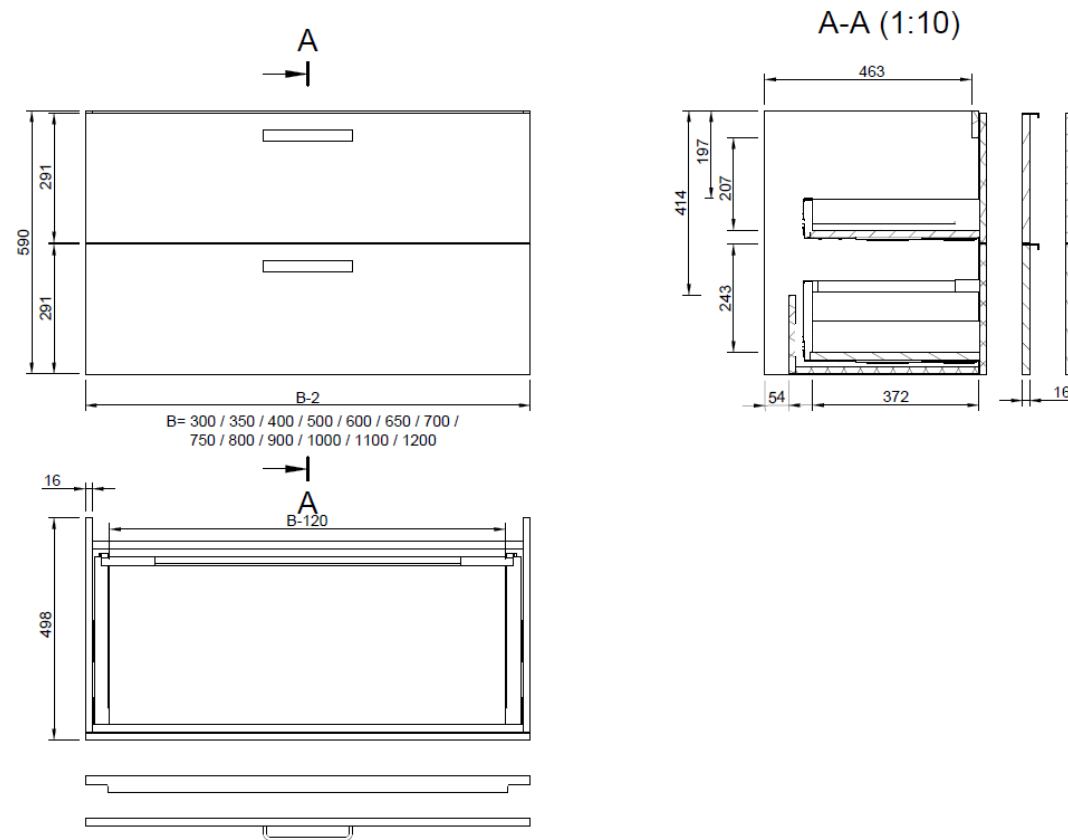

F50 - G50 - I50

DETREMMERIE

BATHROOM FURNITURE

OPMERKINGEN / REMARQUES: GS@DETREMMERIE.BE

NO LIMIT KUNSTSTOF KLEUREN / MAT GELAKT - NO LIMIT MÉLAMINE / LAQUÉ MAT