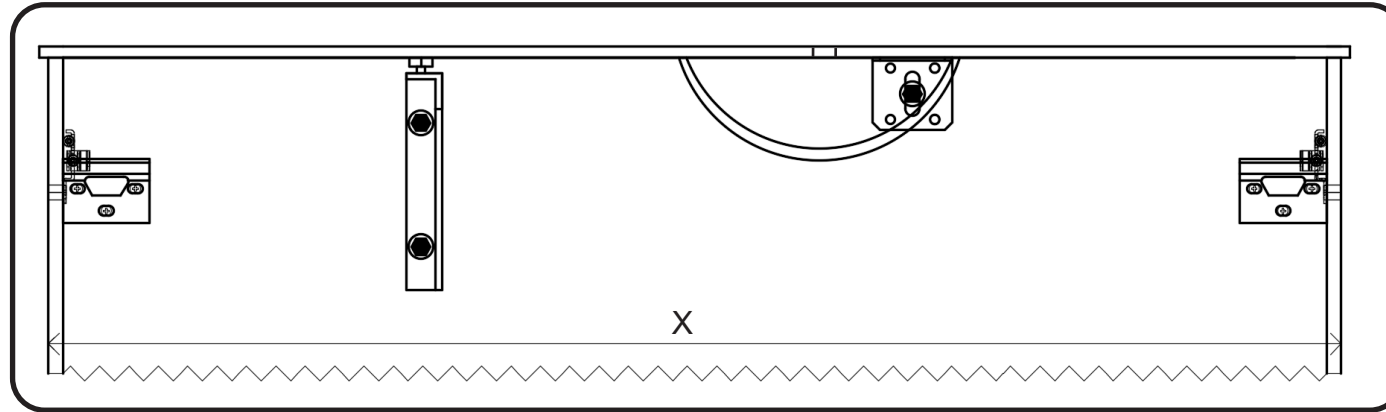

# DETREMMERIE

BATHROOM FURNITURE

OPMERKINGEN / REMARQUES: GS@DETREMMERIE.BE

NO LIMIT GELAKTE / RAL KLEUREN - NO LIMIT LAQUÉ / RAL

montage wastafelblad / assemblage de l'étagère du lavabo

wastafel ondersteuning (kunst marmertop solid) support de bassin (marbre d'art/ top solid)  
(W13,W23, W24, W27, W34, W37) X= 120