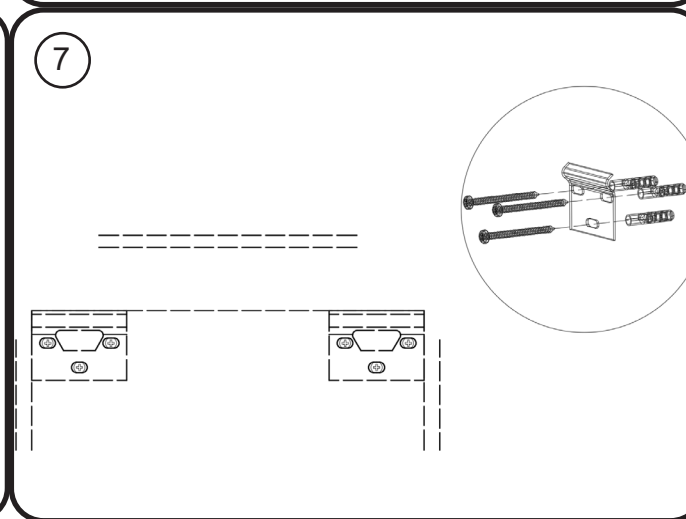

# DETREMMERIE

BATHROOM FURNITURE

OPMERKINGEN / REMARQUES: GS@DETREMMERIE.BE

NO LIMIT GELAKTE / RAL KLEUREN - NO LIMIT LAQUÉ / RAL

montage wastafelblad / assemblage de l'étagère du lavabo

wastafel ondersteuning (kunst marmertop solid) support de bassin (marbre d'art/ top solid)  
(W13,W23, W24, W27, W34, W37) X= 120