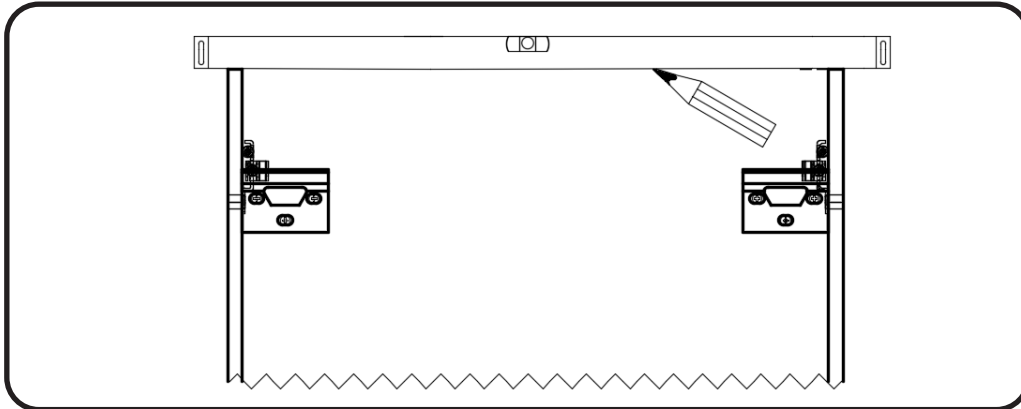

# DETREMMERIE

BATHROOM FURNITURE

OPMERKINGEN / REMARQUES: GS@DETREMMERIE.BE

NO LIMIT GELAKTE / RAL KLEUREN - NO LIMIT LAQUÉ / RAL

montage wastafelblad / assemblage de l'étagère du lavabo

wastafel ondersteuning (kunst marmertop solid) support de bassin (marbre d'art/ top solid)  
(W13,W23, W24, W27, W34, W37) X= 120