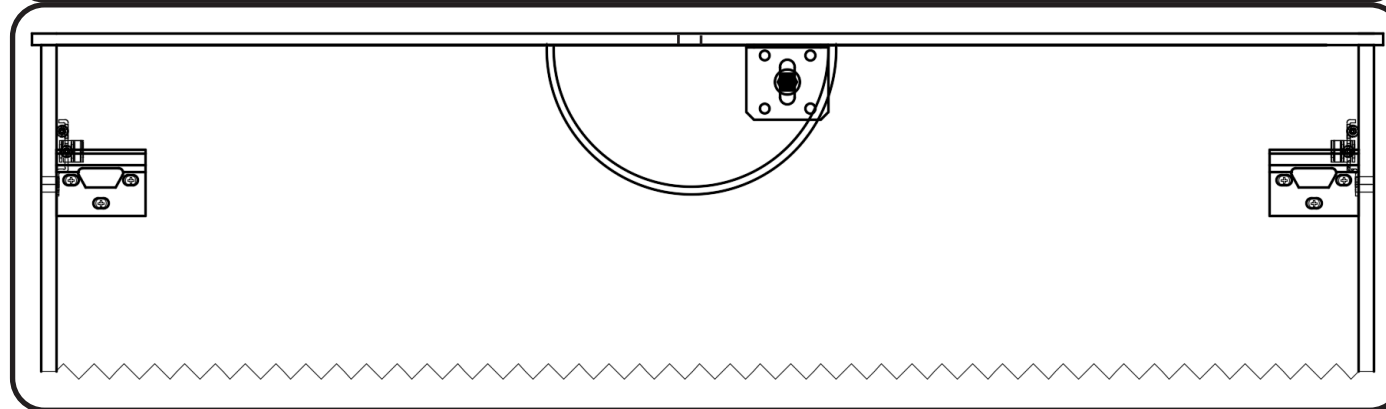

# DETREMMERIE

BATHROOM FURNITURE

OPMERKINGEN / REMARQUES: GS@DETREMMERIE.BE

NO LIMIT GELAKTE / RAL KLEUREN - NO LIMIT LAQUÉ / RAL

montage wastafelblad / assemblage de l'étagère du lavabo

wastafel ondersteuning (kunst marmertop solid) support de bassin (marbre d'art/ top solid)  
(W13,W23, W24, W27, W34, W37) X= 120