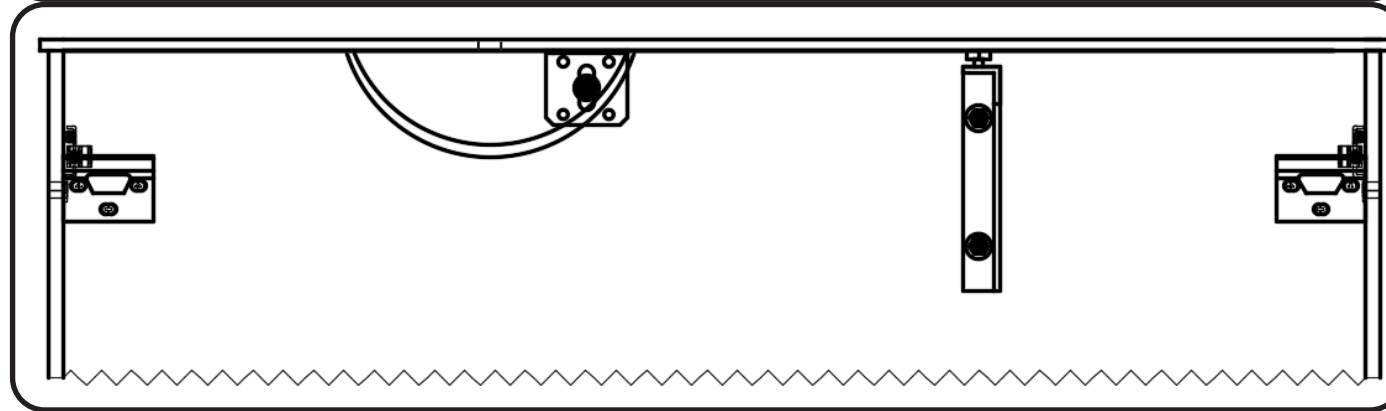

# DETREMMERIE

BATHROOM FURNITURE

OPMERKINGEN / REMARQUES: GS@DETREMMERIE.BE

NO LIMIT GELAKTE / RAL KLEUREN - NO LIMIT LAQUÉ / RAL

montage wastafelblad / assemblage de l'étagère du lavabo

wastafel ondersteuning (kunst marmertop solid) support de bassin (marbre d'art/ top solid)  
(W13,W23, W24, W27, W34, W37) X= 120