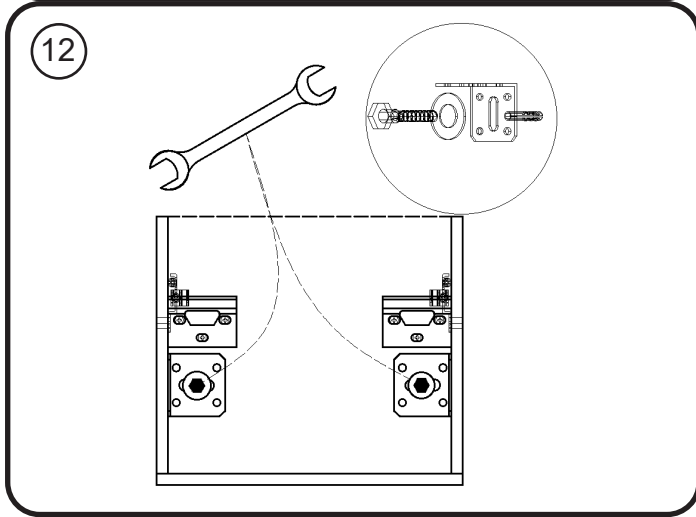

# DETREMMERIE

BATHROOM FURNITURE

OPMERKINGEN / REMARQUES: GS@DETREMMERIE.BE

NO LIMIT GELAKTE / RAL KLEUREN - NO LIMIT LAQUÉ / RAL

montage wastafelblad / assemblage de l'étagère du lavabo

wastafel ondersteuning (kunst marmertop solid) support de bassin (marbre d'art/ top solid)  
(W13,W23, W24, W27, W34, W37) X= 120