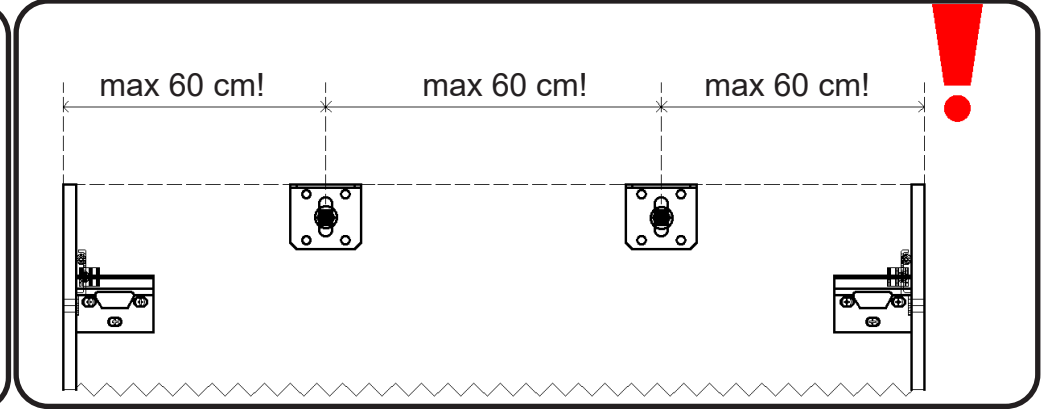

# DETREMMERIE

BATHROOM FURNITURE

OPMERKINGEN / REMARQUES: GS@DETREMMERIE.BE

NO LIMIT GELAKTE / RAL KLEUREN - NO LIMIT LAQUÉ / RAL

montage wastafelblad / assemblage de l'étagère du lavabo

wastafel ondersteuning (kunst marmertop solid) support de bassin (marbre d'art/ top solid)  
(W13,W23, W24, W27, W34, W37) X= 120