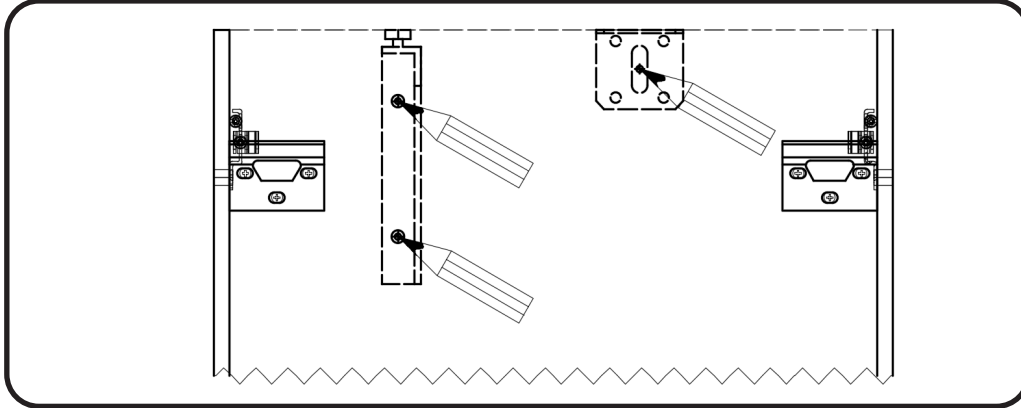

# DETREMMERIE

BATHROOM FURNITURE

OPMERKINGEN / REMARQUES: GS@DETREMMERIE.BE

NO LIMIT GELAKTE / RAL KLEUREN - NO LIMIT LAQUÉ / RAL

montage wastafelblad / assemblage de l'étagère du lavabo

wastafel ondersteuning (kunst marmertop solid) support de bassin (marbre d'art/ top solid)  
(W13,W23, W24, W27, W34, W37) X= 120