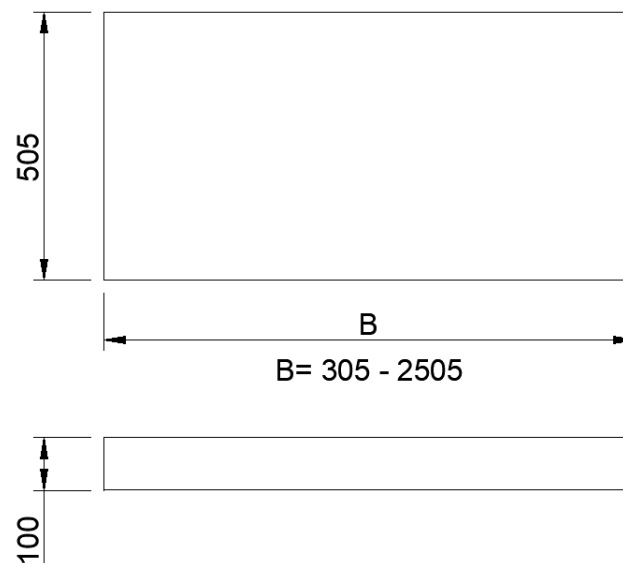

DETREMMERIE

BATHROOM FURNITURE

OPMERKINGEN / REMARQUES: GS@DETREMMERIE.BE

ATS33 - 100 mm

30 - 250

305 - 2505 x 505

DETREMMERIE

BATHROOM FURNITURE

OPMERKINGEN / REMARQUES: GS@DETREMMERIE.BE

ATS33 - 100 mm

**IN COMBINATIE MET OPBOUWASKOMMEN MOGELIJK, MET ONDERSTEUNING
 ONDERSTEUNING: PER 60 CM EEN CONSOLE VOORZIEN. VERGEET DE CONSOLES NIET TE BESTELLEN. ZIE P. 286
 EN COMBINAISON AVEC UNE VASQUE À POSER POSSIBLE. AVEC FIXATION.
 FIXATIONS: PRÉVOIR UNE FIXATION ÉQUERRE TOUS LES 60 CM P. 286**

**MATERIE SOLID SURFACE
 MATIÈRE SOLID SURFACE**

**INDIEN NIET TUSSEN 2 MUREN BESTEL DE AFDEKTABLET STEEDS 0,5 CM BREDER OM OVER DE ONDERKASTEN
 TE KOMEN.**

**COMMANDEZ LA TABLETTE DE FINITION TOUJOURS PLUS LARGE DE 0,5 CM POUR QU'ELLE S'ADAPTE AUX
 SOUS-MEUBLES.**