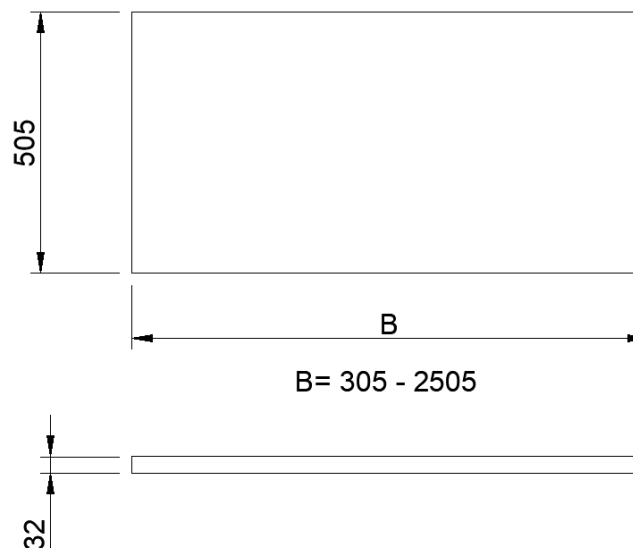

DETREMMERIE

BATHROOM FURNITURE

OPMERKINGEN / REMARQUES: GS@DETREMMERIE.BE

ATK32 - 32 mm

30 - 250

305 - 2505 x 505

DETREMMERIE

BATHROOM FURNITURE

OPMERKINGEN / REMARQUES: GS@DETREMMERIE.BE

ATK32 - 32 mm**IN COMBINATIE MET OPBOUWWASKOMMEN MOGELIJK.****ONDERSTEUNING: PER 60 CM EEN CONSOLE VOORZIEN. VERGEET DE CONSOLES NIET TE BESTELLEN. ZIE P. 286****EN COMBINAISON AVEC UNE VASQUE À POSER POSSIBLE. AVEC DES CONSOLES.****FIXATIONS: PRÉVOIR UNE FIXATION ÉQUERRE TOUS LES 60 CM P. 286****ENKEL IN KUNSTSTOF KLEUREN.****SEULEMENT EN COULEURS MÉLAMINÉ.****INDIEN NIET TUSSEN 2, MUREN BESTEL DE AFDEKTABLET STEEDS 0.5 CM BREDER OM OVER DE ONDERKASTEN TE KOMEN.****COMMANDEZ LA TABLETTE DE FINITION TOUJOURS PLUS LARGE DE 0,5 CM POUR QU'ELLE S'ADAPTE AUX SOUS-MEUBLES.**