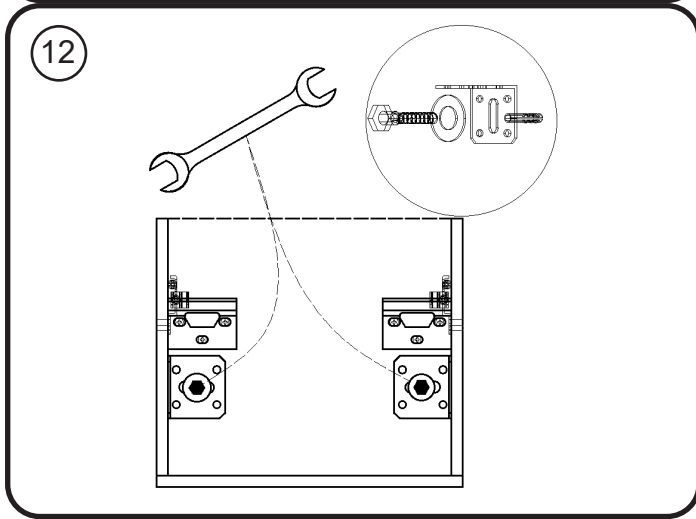

# DETREMMERIE

BATHROOM FURNITURE

OPMERKINGEN / REMARQUES: GS@DETREMMERIE.BE

NO LIMIT GELAKTE / RAL KLEUREN - NO LIMIT LAQUÉ / RAL

montage wastafelblad / assemblage de l'étagère du lavabo

wastafel ondersteuning (kunst marmertop solid) support de bassin (marbre d'art/ top solid)  
(W13,W23, W24, W27, W34, W37) X= 120