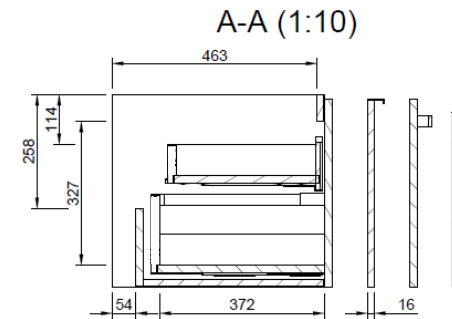

A50B - B50B -
D50B - S50B

DETREMMERIE

BATHROOM FURNITURE

OPMERKINGEN / REMARQUES: GS@DETREMMERIE.BE

NO LIMIT KUNSTSTOF KLEUREN / MAT GELAKT - NO LIMIT MÉLAMINE / LAQUÉ MAT