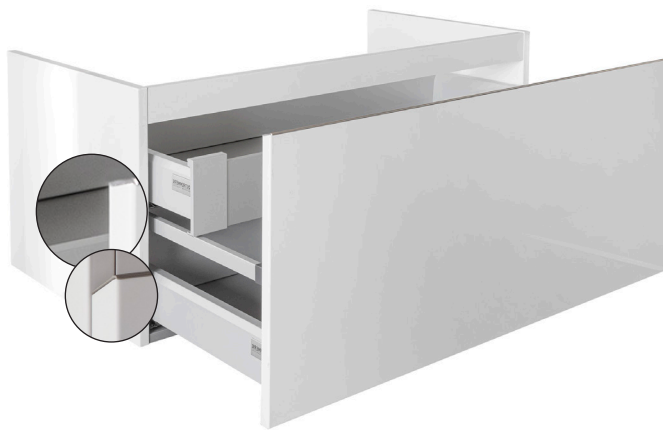

A50B - B50B -  
D50B - S50B

# DETREMMERIE

BATHROOM FURNITURE

OPMERKINGEN / REMARQUES: GS@DETREMMERIE.BE

A50B - B50B -  
D50B - S50B

# DETREMMERIE

BATHROOM FURNITURE

OPMERKINGEN / REMARQUES: GS@DETREMMERIE.BE

NO LIMIT GELAKTE / RAL KLEUREN - NO LIMIT LAQUÉ / RAL

montage wastafelblad / assemblage de l'étagère du lavabo

wastafel ondersteuning (kunst marmertop solid) support de bassin (marbre d'art/ top solid)  
(W13,W23, W24, W27, W34, W37) X= 120