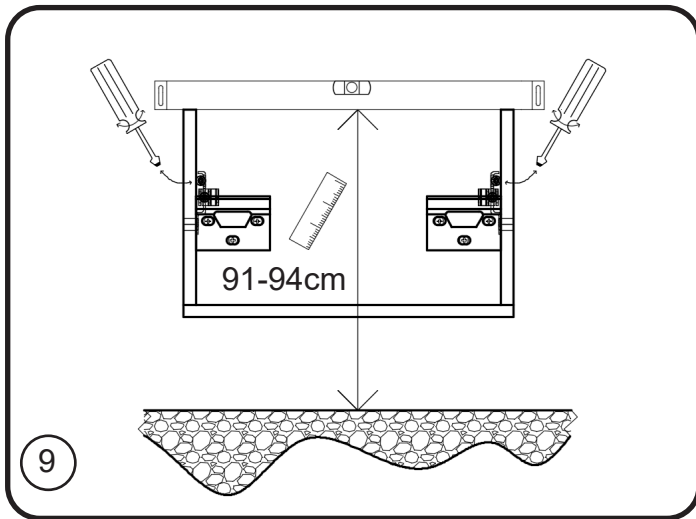

# DETREMMERIE

BATHROOM FURNITURE

OPMERKINGEN / REMARQUES: GS@DETREMMERIE.BE

NO LIMIT GELAKTE / RAL KLEUREN - NO LIMIT LAQUÉ / RAL

montage wastafelblad / assemblage de l'étagère du lavabo

wastafel ondersteuning (kunst marmertop solid) support de bassin (marbre d'art/ top solid)  
(W13,W23, W24, W27, W34, W37) X= 120