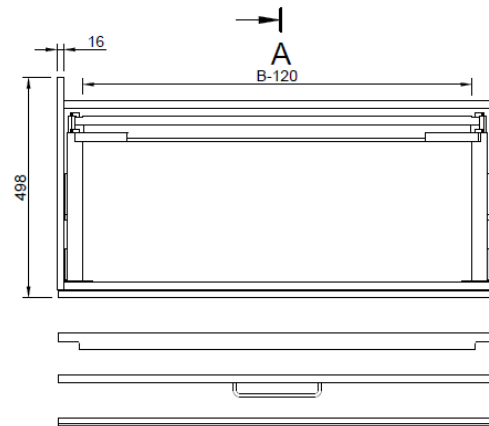

A50B - B50B -
D50B - S50B

DETREMMERIE

BATHROOM FURNITURE

OPMERKINGEN / REMARQUES: GS@DETREMMERIE.BE

NO LIMIT KUNSTSTOF KLEUREN / MAT GELAKT - NO LIMIT MÉLAMINE / LAQUÉ MAT