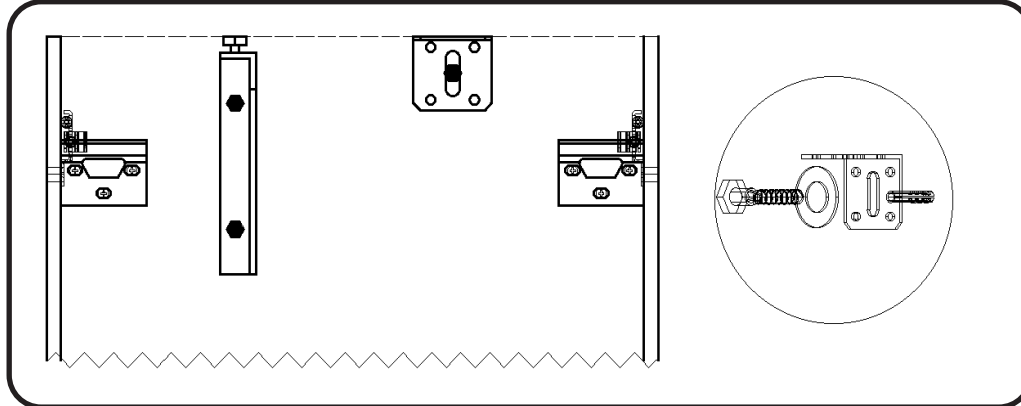

# DETREMMERIE

BATHROOM FURNITURE

OPMERKINGEN / REMARQUES: GS@DETREMMERIE.BE

NO LIMIT GELAKTE / RAL KLEUREN - NO LIMIT LAQUÉ / RAL

montage wastafelblad / assemblage de l'étagère du lavabo

wastafel ondersteuning (kunst marmertop solid) support de bassin (marbre d'art/ top solid)  
(W13,W23, W24, W27, W34, W37) X= 120