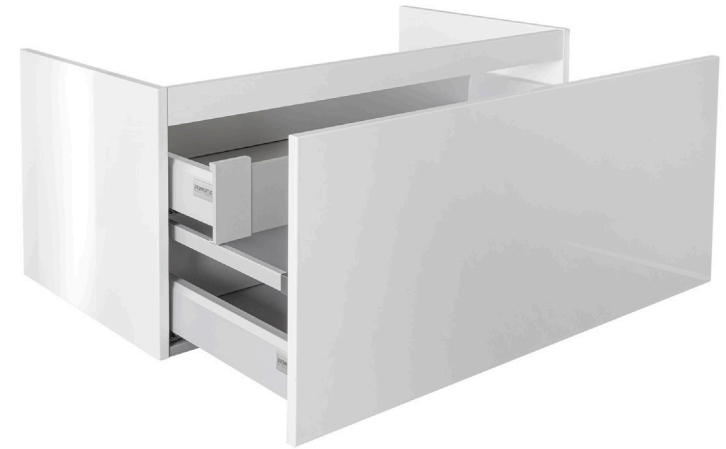

A50B - B50B -
D50B - S50B

DETREMMERIE

BATHROOM FURNITURE

OPMERKINGEN / REMARQUES: GS@DETREMMERIE.BE