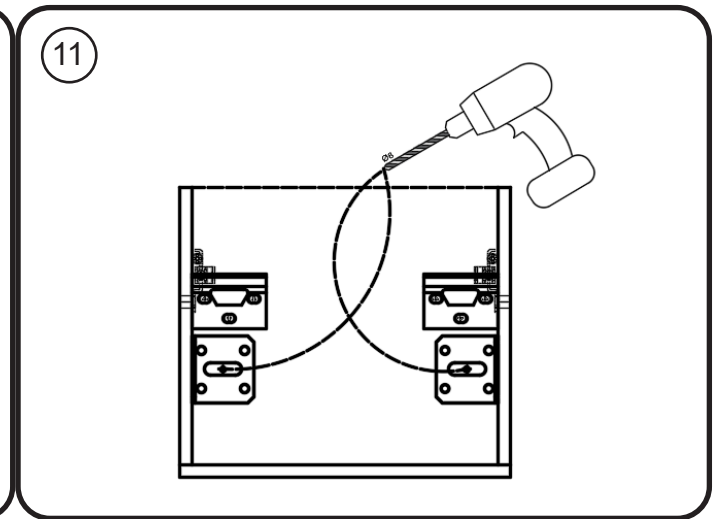

# DETREMMERIE

BATHROOM FURNITURE

OPMERKINGEN / REMARQUES: GS@DETREMMERIE.BE

NO LIMIT GELAKTE / RAL KLEUREN - NO LIMIT LAQUÉ / RAL

montage wastafelblad / assemblage de l'étagère du lavabo

wastafel ondersteuning (kunst marmertop solid) support de bassin (marbre d'art/ top solid)  
(W13,W23, W24, W27, W34, W37) X= 120