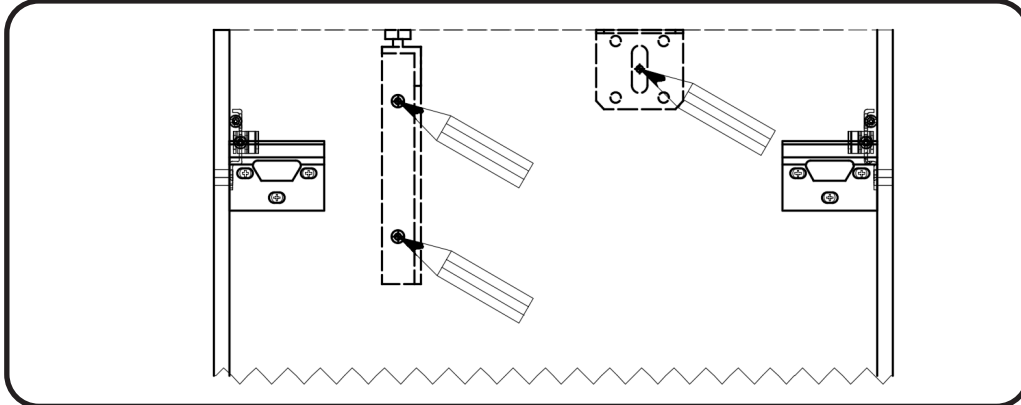

# DETREMMERIE

BATHROOM FURNITURE

OPMERKINGEN / REMARQUES: GS@DETREMMERIE.BE

NO LIMIT GELAKTE / RAL KLEUREN - NO LIMIT LAQUÉ / RAL

montage wastafelblad / assemblage de l'étagère du lavabo

wastafel ondersteuning (kunst marmertop solid) support de bassin (marbre d'art/ top solid)  
(W13,W23, W24, W27, W34, W37) X= 120