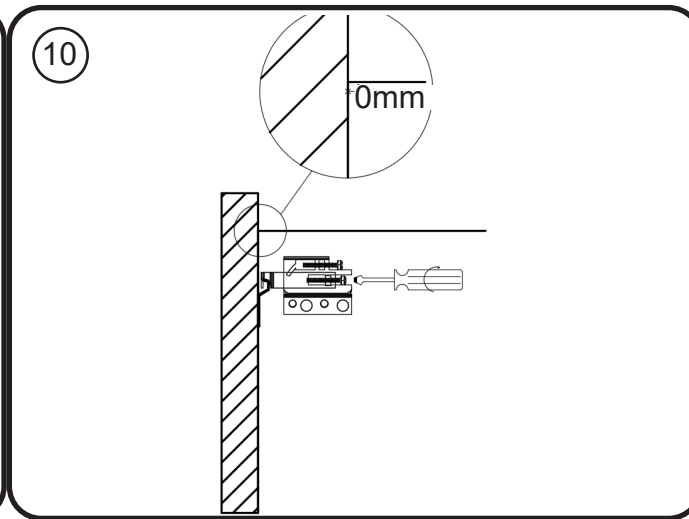

# DETREMMERIE

BATHROOM FURNITURE

OPMERKINGEN / REMARQUES: GS@DETREMMERIE.BE

NO LIMIT GELAKTE / RAL KLEUREN - NO LIMIT LAQUÉ / RAL

montage wastafelblad / assemblage de l'étagère du lavabo

wastafel ondersteuning (kunst marmertop solid) support de bassin (marbre d'art/ top solid)  
(W13,W23, W24, W27, W34, W37) X= 120