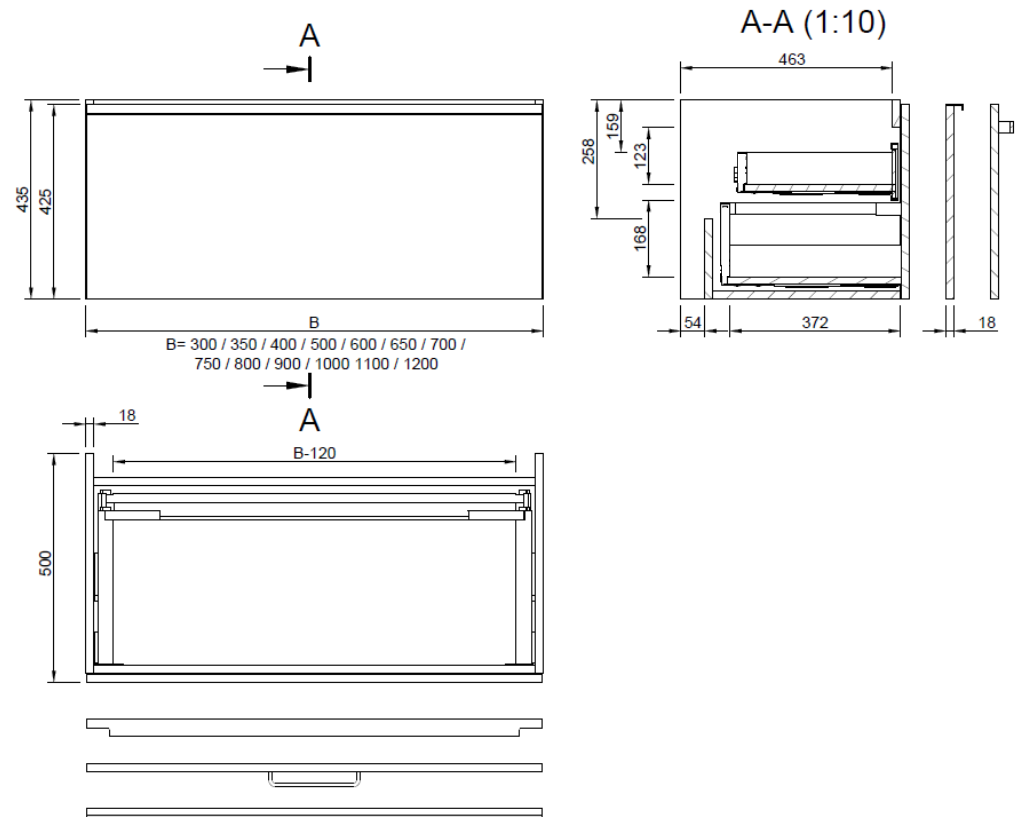

# DETREMMERIE

BATHROOM FURNITURE

OPMERKINGEN / REMARQUES: GS@DETREMMERIE.BE

NO LIMIT GELAKTE / RAL KLEUREN - NO LIMIT LAQUÉ / RAL

montage wastafelblad / assemblage de l'étagère du lavabo

wastafel ondersteuning (kunst marmertop solid) support de bassin (marbre d'art/ top solid)  
(W13,W23, W24, W27, W34, W37) X= 120