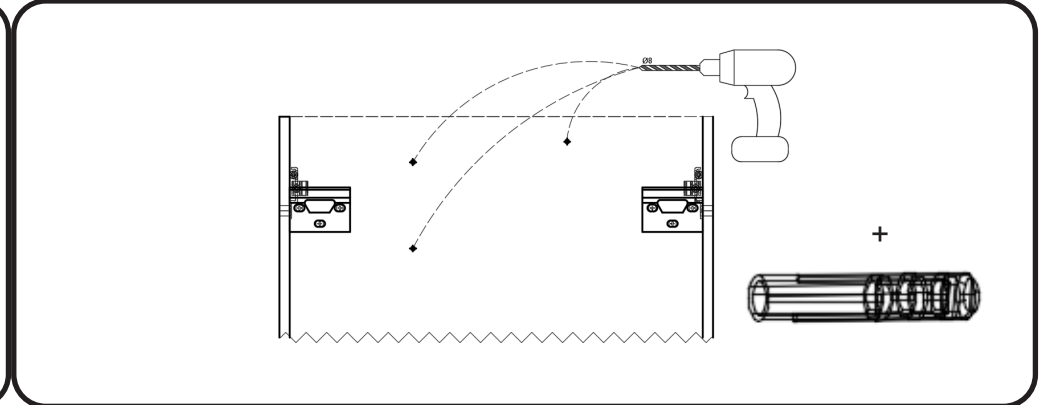

# DETREMMERIE

BATHROOM FURNITURE

OPMERKINGEN / REMARQUES: GS@DETREMMERIE.BE

NO LIMIT GELAKTE / RAL KLEUREN - NO LIMIT LAQUÉ / RAL

montage wastafelblad / assemblage de l'étagère du lavabo

wastafel ondersteuning (kunst marmertop solid) support de bassin (marbre d'art/ top solid)  
(W13,W23, W24, W27, W34, W37) X= 120