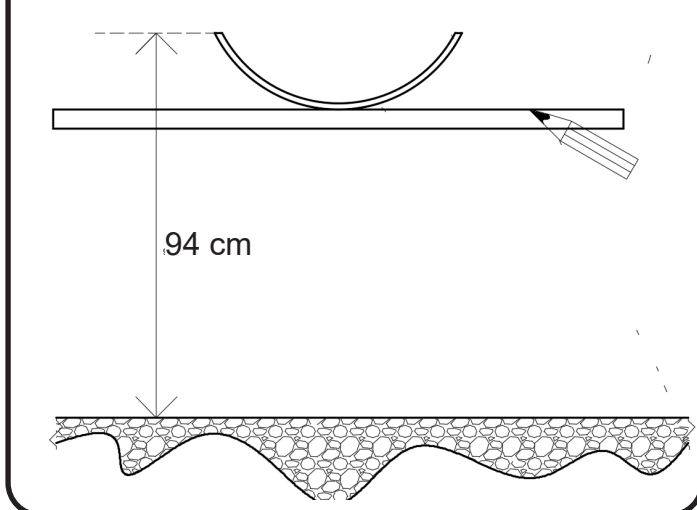

30 - 220 cm

DETREMMERIE

BATHROOM FURNITURE

OPMERKINGEN / REMARQUES: GS@DETREMMERIE.BE

A50

B50

D50

S50

30 - 220 cm

DETREMMERIE

BATHROOM FURNITURE

OPMERKINGEN / REMARQUES: GS@DETREMMERIE.BE

A50 - B50 - D50 - S50

1 : KUNSTSTOF KLEUREN / RAL KLEUREN MAT GELAKT - COULEUR MÉLAMINE / LAQUÉ MAT

30 - 220 cm

DETREMMERIE

BATHROOM FURNITURE

OPMERKINGEN / REMARQUES: GS@DETREMMERIE.BE

A50 - B50 - D50 - S50

2 : HOOGGLANS GELAKT / RAL KLEUREN/ MAT GELAKT
 - LAQUÉ HAUTE BRILLANCE / RAL/ LAQUÉ MAT

montage wastafelblad / assemblage de l'étagère du lavabo

wastafel ondersteuning (kunst marmertop solid) support de bassin (marbre d'art/ top solid)
(W13,W23, W24, W27, W34, W37) X= 120

wastafel ondersteuning (kunst marmer/top solid) support de bassin (marbre d'art/ top solid)
(W13,W23, W24, W27, W34, W37) 2 kasten / meuble >120 cm