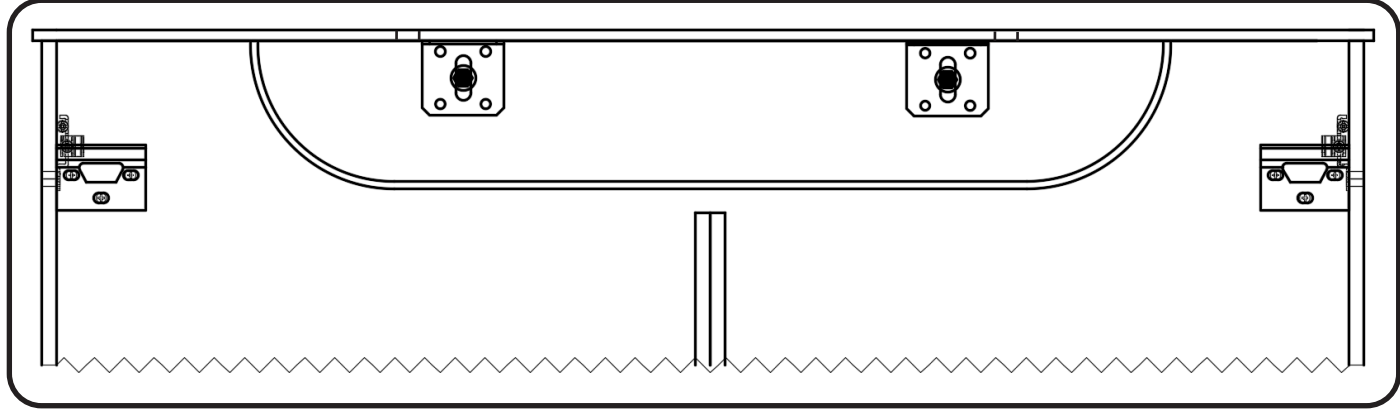

30 - 220 cm

DETREMMERIE

BATHROOM FURNITURE

OPMERKINGEN / REMARQUES: GS@DETREMMERIE.BE

A50

B50

D50

S50

BATHROOM FURNITURE

OPMERKINGEN / REMARQUES: GS@DETREMMERIE.BE

A50 - B50 - D50 - S50

2 : HOOGGLANS GELAKT / RAL KLEUREN/ MAT GELAKT
 - LAQUÉ HAUTE BRILLANCE / RAL/ LAQUÉ MAT

montage wastafelblad / assemblage de l'étagère du lavabo

wastafel ondersteuning (kunst marmertop solid) support de bassin (marbre d'art/ top solid)
(W13,W23, W24, W27, W34, W37) X= 120

wastafel ondersteuning (kunst marmer/top solid) support de bassin (marbre d'art/ top solid)
(W13,W23, W24, W27, W34, W37) 2 kasten / meuble >120 cm