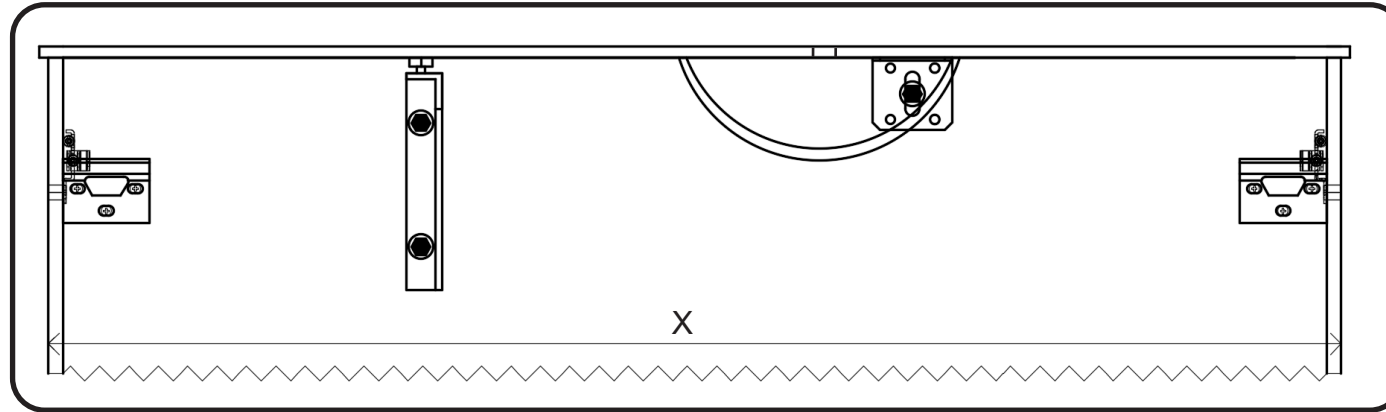

30 - 220 cm

DETREMMERIE

BATHROOM FURNITURE

OPMERKINGEN / REMARQUES: GS@DETREMMERIE.BE

A50

B50

D50

S50

BATHROOM FURNITURE

OPMERKINGEN / REMARQUES: GS@DETREMMERIE.BE

A50 - B50 - D50 - S50

2 : HOOGGLANS GELAKT / RAL KLEUREN/ MAT GELAKT
 - LAQUÉ HAUTE BRILLANCE / RAL/ LAQUÉ MAT

montage wastafelblad / assemblage de l'étagère du lavabo

wastafel ondersteuning (kunst marmertop solid) support de bassin (marbre d'art/ top solid)
(W13,W23, W24, W27, W34, W37) X= 120

wastafel ondersteuning (kunst marmer/top solid) support de bassin (marbre d'art/ top solid)
(W13,W23, W24, W27, W34, W37) 2 kasten / meuble >120 cm