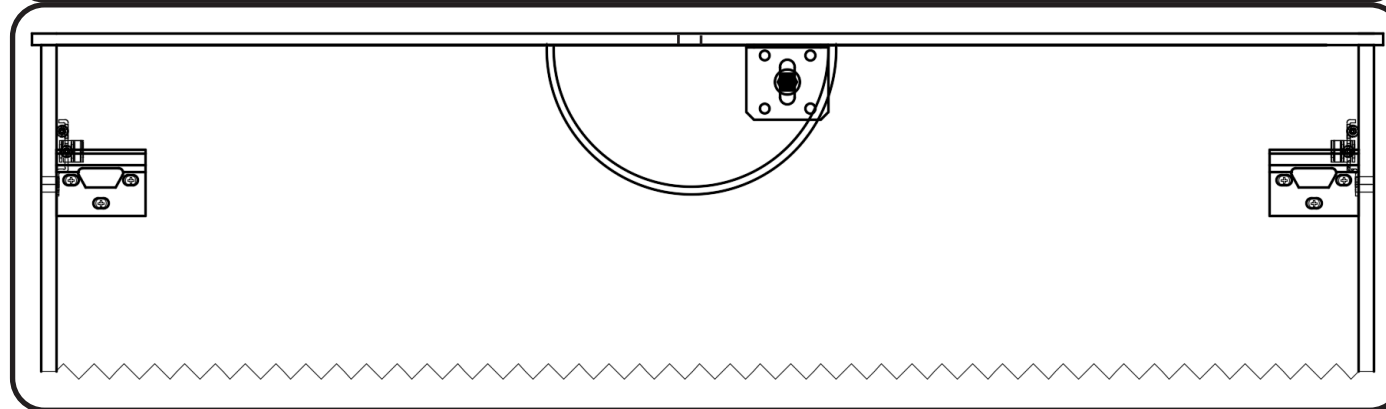

30 - 220 cm

DETREMMERIE

BATHROOM FURNITURE

OPMERKINGEN / REMARQUES: GS@DETREMMERIE.BE

A50

B50

D50

S50

BATHROOM FURNITURE

OPMERKINGEN / REMARQUES: GS@DETREMMERIE.BE

A50 - B50 - D50 - S50

2 : HOOGGLANS GELAKT / RAL KLEUREN/ MAT GELAKT
 - LAQUÉ HAUTE BRILLANCE / RAL/ LAQUÉ MAT

montage wastafelblad / assemblage de l'étagère du lavabo

wastafel ondersteuning (kunst marmertop solid) support de bassin (marbre d'art/ top solid)
(W13,W23, W24, W27, W34, W37) X= 120

wastafel ondersteuning (kunst marmer/top solid) support de bassin (marbre d'art/ top solid)
(W13,W23, W24, W27, W34, W37) 2 kasten / meuble >120 cm