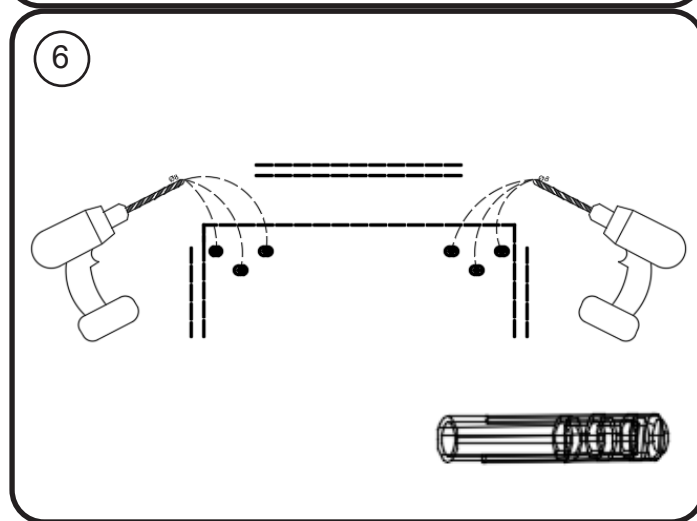

30 - 220 cm

DETREMMERIE

BATHROOM FURNITURE

OPMERKINGEN / REMARQUES: GS@DETREMMERIE.BE

A50

B50

D50

S50

30 - 220 cm

DETREMMERIE

BATHROOM FURNITURE

OPMERKINGEN / REMARQUES: GS@DETREMMERIE.BE

A50 - B50 - D50 - S50

1 : KUNSTSTOF KLEUREN / RAL KLEUREN MAT GELAKT - COULEUR MÉLAMINE / LAQUÉ MAT

30 - 220 cm

DETREMMERIE

BATHROOM FURNITURE

OPMERKINGEN / REMARQUES: GS@DETREMMERIE.BE

A50 - B50 - D50 - S50

2 : HOOGGLANS GELAKT / RAL KLEUREN/ MAT GELAKT
 - LAQUÉ HAUTE BRILLANCE / RAL/ LAQUÉ MAT

montage wastafelblad / assemblage de l'étagère du lavabo