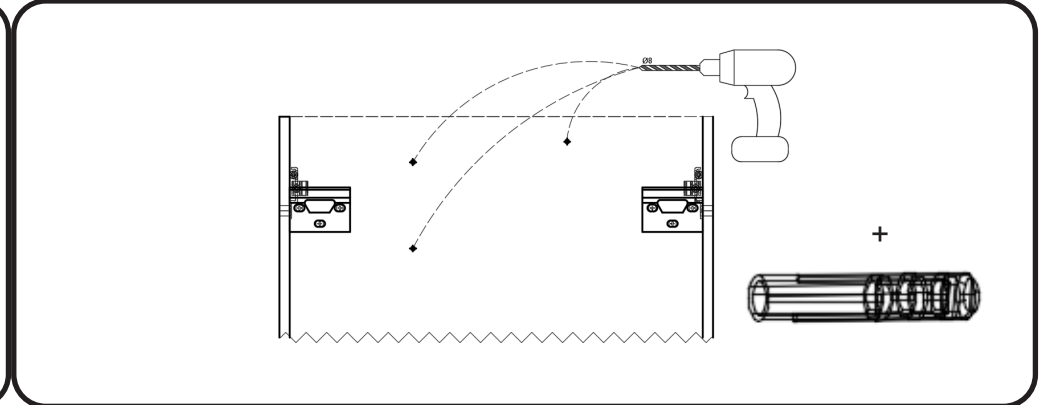

30 - 220 cm

DETREMMERIE

BATHROOM FURNITURE

OPMERKINGEN / REMARQUES: GS@DETREMMERIE.BE

A50

B50

D50

S50

30 - 220 cm

DETREMMERIE

BATHROOM FURNITURE

OPMERKINGEN / REMARQUES: GS@DETREMMERIE.BE

A50 - B50 - D50 - S50

1 : KUNSTSTOF KLEUREN / RAL KLEUREN MAT GELAKT - COULEUR MÉLAMINE / LAQUÉ MAT

30 - 220 cm

DETREMMERIE

BATHROOM FURNITURE

OPMERKINGEN / REMARQUES: GS@DETREMMERIE.BE

A50 - B50 - D50 - S50

2 : HOOGGLANS GELAKT / RAL KLEUREN/ MAT GELAKT
 - LAQUÉ HAUTE BRILLANCE / RAL/ LAQUÉ MAT

montage wastafelblad / assemblage de l'étagère du lavabo

wastafel ondersteuning (kunst marmertop solid) support de bassin (marbre d'art/ top solid)
(W13,W23, W24, W27, W34, W37) X= 120

wastafel ondersteuning (kunst marmer/top solid) support de bassin (marbre d'art/ top solid)
(W13,W23, W24, W27, W34, W37) 2 kasten / meuble >120 cm