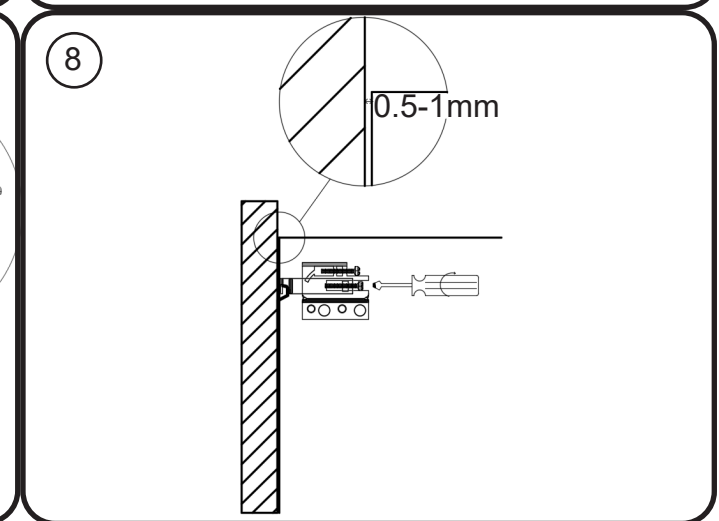

30 - 220 cm

DETREMMERIE

BATHROOM FURNITURE

OPMERKINGEN / REMARQUES: GS@DETREMMERIE.BE

A50

B50

D50

S50

30 - 220 cm

DETREMMERIE

BATHROOM FURNITURE

OPMERKINGEN / REMARQUES: GS@DETREMMERIE.BE

A50 - B50 - D50 - S50

1 : KUNSTSTOF KLEUREN / RAL KLEUREN MAT GELAKT - COULEUR MÉLAMINE / LAQUÉ MAT

30 - 220 cm

DETREMMERIE

BATHROOM FURNITURE

OPMERKINGEN / REMARQUES: GS@DETREMMERIE.BE

A50 - B50 - D50 - S50

2 : HOOGGLANS GELAKT / RAL KLEUREN/ MAT GELAKT
 - LAQUÉ HAUTE BRILLANCE / RAL/ LAQUÉ MAT

montage wastafelblad / assemblage de l'étagère du lavabo