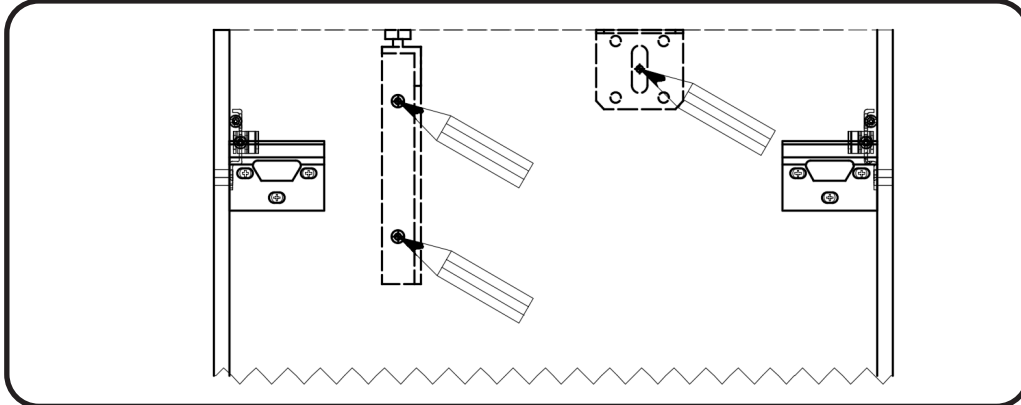

30 - 220 cm

DETREMMERIE

BATHROOM FURNITURE

OPMERKINGEN / REMARQUES: GS@DETREMMERIE.BE

A50

B50

D50

S50

30 - 220 cm

DETREMMERIE

BATHROOM FURNITURE

OPMERKINGEN / REMARQUES: GS@DETREMMERIE.BE

A50 - B50 - D50 - S50

1 : KUNSTSTOF KLEUREN / RAL KLEUREN MAT GELAKT - COULEUR MÉLAMINE / LAQUÉ MAT

30 - 220 cm

DETREMMERIE

BATHROOM FURNITURE

OPMERKINGEN / REMARQUES: GS@DETREMMERIE.BE

A50 - B50 - D50 - S50

2 : HOOGGLANS GELAKT / RAL KLEUREN/ MAT GELAKT
 - LAQUÉ HAUTE BRILLANCE / RAL/ LAQUÉ MAT

montage wastafelblad / assemblage de l'étagère du lavabo

wastafel ondersteuning (kunst marmertop solid) support de bassin (marbre d'art/ top solid)
(W13,W23, W24, W27, W34, W37) X= 120

wastafel ondersteuning (kunst marmer/top solid) support de bassin (marbre d'art/ top solid)
(W13,W23, W24, W27, W34, W37) 2 kasten / meuble >120 cm