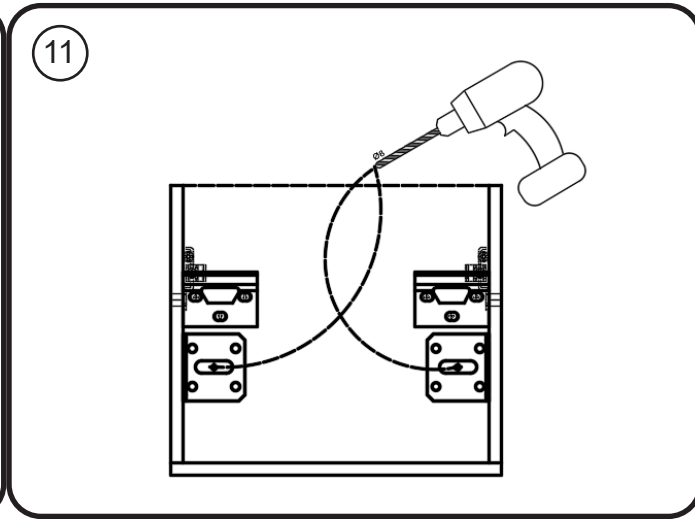

BATHROOM FURNITURE

OPMERKINGEN / REMARQUES: GS@DETREMMERIE.BE

A50 - B50 - D50 - S50

2 : HOOGGLANS GELAKT / RAL KLEUREN/ MAT GELAKT
 - LAQUÉ HAUTE BRILLANCE / RAL/ LAQUÉ MAT

montage wastafelblad / assemblage de l'étagère du lavabo