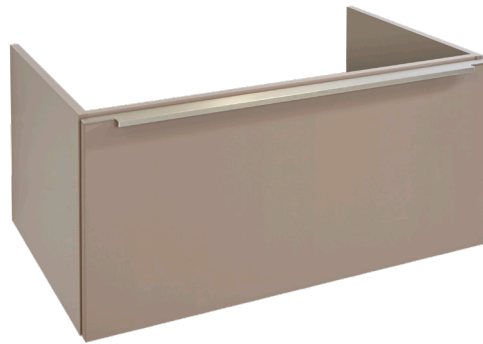

30 - 220 cm

DETREMMERIE

BATHROOM FURNITURE

OPMERKINGEN / REMARQUES: GS@DETREMMERIE.BE

A50

B50

D50

S50

30 - 220 cm

DETREMMERIE

BATHROOM FURNITURE

OPMERKINGEN / REMARQUES: GS@DETREMMERIE.BE

A50 - B50 - D50 - S50

1 : KUNSTSTOF KLEUREN / RAL KLEUREN MAT GELAKT - COULEUR MÉLAMINE / LAQUÉ MAT

30 - 220 cm

DETREMMERIE

BATHROOM FURNITURE

OPMERKINGEN / REMARQUES: GS@DETREMMERIE.BE

A50 - B50 - D50 - S50

2 : HOOGGLANS GELAKT / RAL KLEUREN/ MAT GELAKT
 - LAQUÉ HAUTE BRILLANCE / RAL/ LAQUÉ MAT

montage wastafelblad / assemblage de l'étagère du lavabo