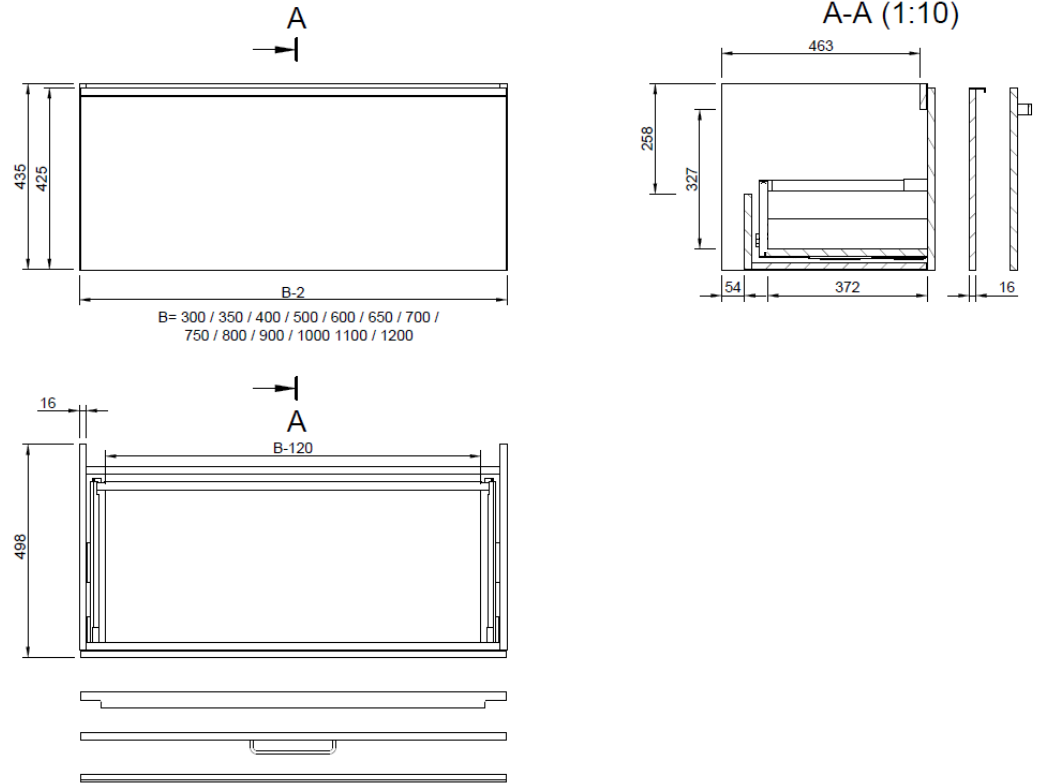

30 - 220 cm

DETREMMERIE

BATHROOM FURNITURE

OPMERKINGEN / REMARQUES: GS@DETREMMERIE.BE

A50

B50

D50

S50

30 - 220 cm

DETREMMERIE

BATHROOM FURNITURE

OPMERKINGEN / REMARQUES: GS@DETREMMERIE.BE

A50 - B50 - D50 - S50

1 : KUNSTSTOF KLEUREN / RAL KLEUREN MAT GELAKT - COULEUR MÉLAMINE / LAQUÉ MAT

30 - 220 cm

DETREMMERIE

BATHROOM FURNITURE

OPMERKINGEN / REMARQUES: GS@DETREMMERIE.BE

A50 - B50 - D50 - S50

2 : HOOGGLANS GELAKT / RAL KLEUREN/ MAT GELAKT
 - LAQUÉ HAUTE BRILLANCE / RAL/ LAQUÉ MAT

montage wastafelblad / assemblage de l'étagère du lavabo

wastafel ondersteuning (kunst marmertop solid) support de bassin (marbre d'art/ top solid)
(W13,W23, W24, W27, W34, W37) X= 120

wastafel ondersteuning (kunst marmer/top solid) support de bassin (marbre d'art/ top solid)
(W13,W23, W24, W27, W34, W37) 2 kasten / meuble >120 cm