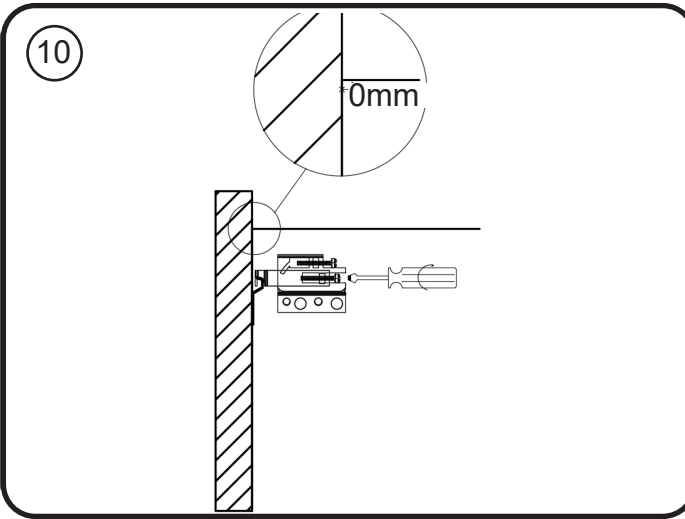

30 - 220 cm

DETREMMERIE

BATHROOM FURNITURE

OPMERKINGEN / REMARQUES: GS@DETREMMERIE.BE

A50

B50

D50

S50

30 - 220 cm

DETREMMERIE

BATHROOM FURNITURE

OPMERKINGEN / REMARQUES: GS@DETREMMERIE.BE

A50 - B50 - D50 - S50

1 : KUNSTSTOF KLEUREN / RAL KLEUREN MAT GELAKT - COULEUR MÉLAMINE / LAQUÉ MAT

30 - 220 cm

DETREMMERIE

BATHROOM FURNITURE

OPMERKINGEN / REMARQUES: GS@DETREMMERIE.BE

A50 - B50 - D50 - S50

2 : HOOGGLANS GELAKT / RAL KLEUREN/ MAT GELAKT
 - LAQUÉ HAUTE BRILLANCE / RAL/ LAQUÉ MAT

montage wastafelblad / assemblage de l'étagère du lavabo

wastafel ondersteuning (kunst marmertop solid) support de bassin (marbre d'art/ top solid)
(W13,W23, W24, W27, W34, W37) X= 120

wastafel ondersteuning (kunst marmer/top solid) support de bassin (marbre d'art/ top solid)
(W13,W23, W24, W27, W34, W37) 2 kasten / meuble >120 cm