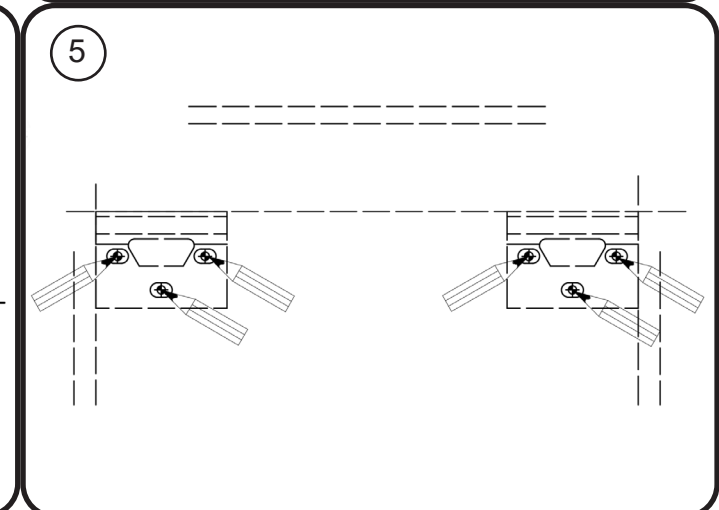

30 - 220 cm

DETREMMERIE

BATHROOM FURNITURE

OPMERKINGEN / REMARQUES: GS@DETREMMERIE.BE

A50

B50

D50

S50

30 - 220 cm

DETREMMERIE

BATHROOM FURNITURE

OPMERKINGEN / REMARQUES: GS@DETREMMERIE.BE

A50 - B50 - D50 - S50

1 : KUNSTSTOF KLEUREN / RAL KLEUREN MAT GELAKT - COULEUR MÉLAMINE / LAQUÉ MAT

30 - 220 cm

DETREMMERIE

BATHROOM FURNITURE

OPMERKINGEN / REMARQUES: GS@DETREMMERIE.BE

A50 - B50 - D50 - S50

2 : HOOGGLANS GELAKT / RAL KLEUREN/ MAT GELAKT
 - LAQUÉ HAUTE BRILLANCE / RAL/ LAQUÉ MAT

montage wastafelblad / assemblage de l'étagère du lavabo

wastafel ondersteuning (kunst marmertop solid) support de bassin (marbre d'art/ top solid)
(W13,W23, W24, W27, W34, W37) X= 120

wastafel ondersteuning (kunst marmer/top solid) support de bassin (marbre d'art/ top solid)
(W13,W23, W24, W27, W34, W37) 2 kasten / meuble >120 cm