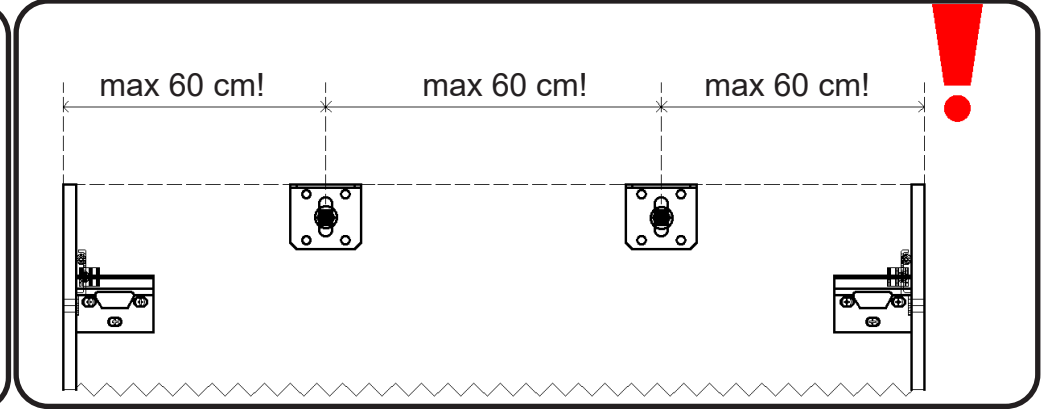

montage wastafelblad / assemblage de l'étagère du lavabo