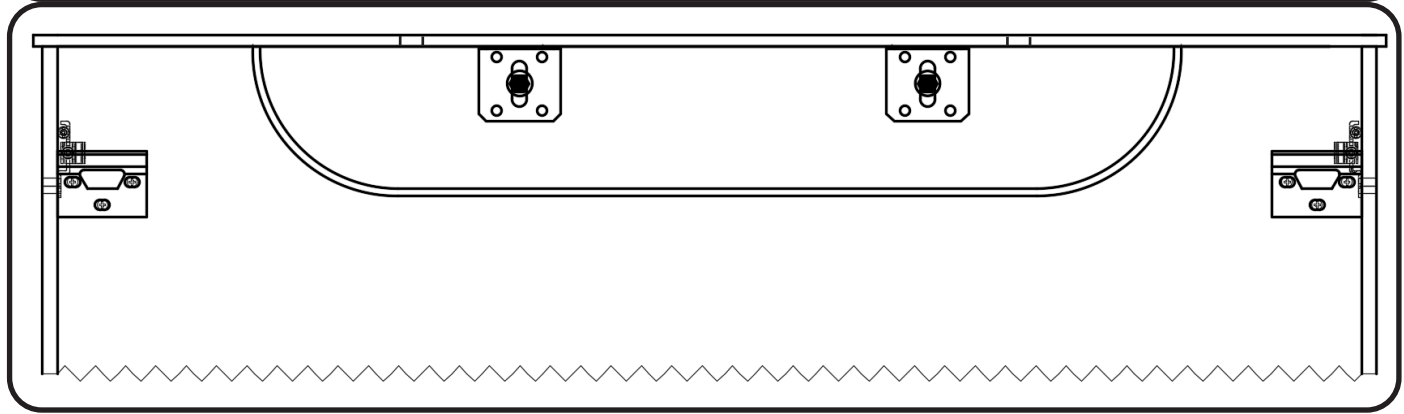

30 - 220 cm

DETREMMERIE

BATHROOM FURNITURE

OPMERKINGEN / REMARQUES: GS@DETREMMERIE.BE

A50

B50

D50

S50

BATHROOM FURNITURE

OPMERKINGEN / REMARQUES: GS@DETREMMERIE.BE

A50 - B50 - D50 - S50

2 : HOOGGLANS GELAKT / RAL KLEUREN/ MAT GELAKT
 - LAQUÉ HAUTE BRILLANCE / RAL/ LAQUÉ MAT

montage wastafelblad / assemblage de l'étagère du lavabo

wastafel ondersteuning (kunst marmertop solid) support de bassin (marbre d'art/ top solid)
(W13,W23, W24, W27, W34, W37) X= 120

wastafel ondersteuning (kunst marmer/top solid) support de bassin (marbre d'art/ top solid)
(W13,W23, W24, W27, W34, W37) 2 kasten / meuble >120 cm