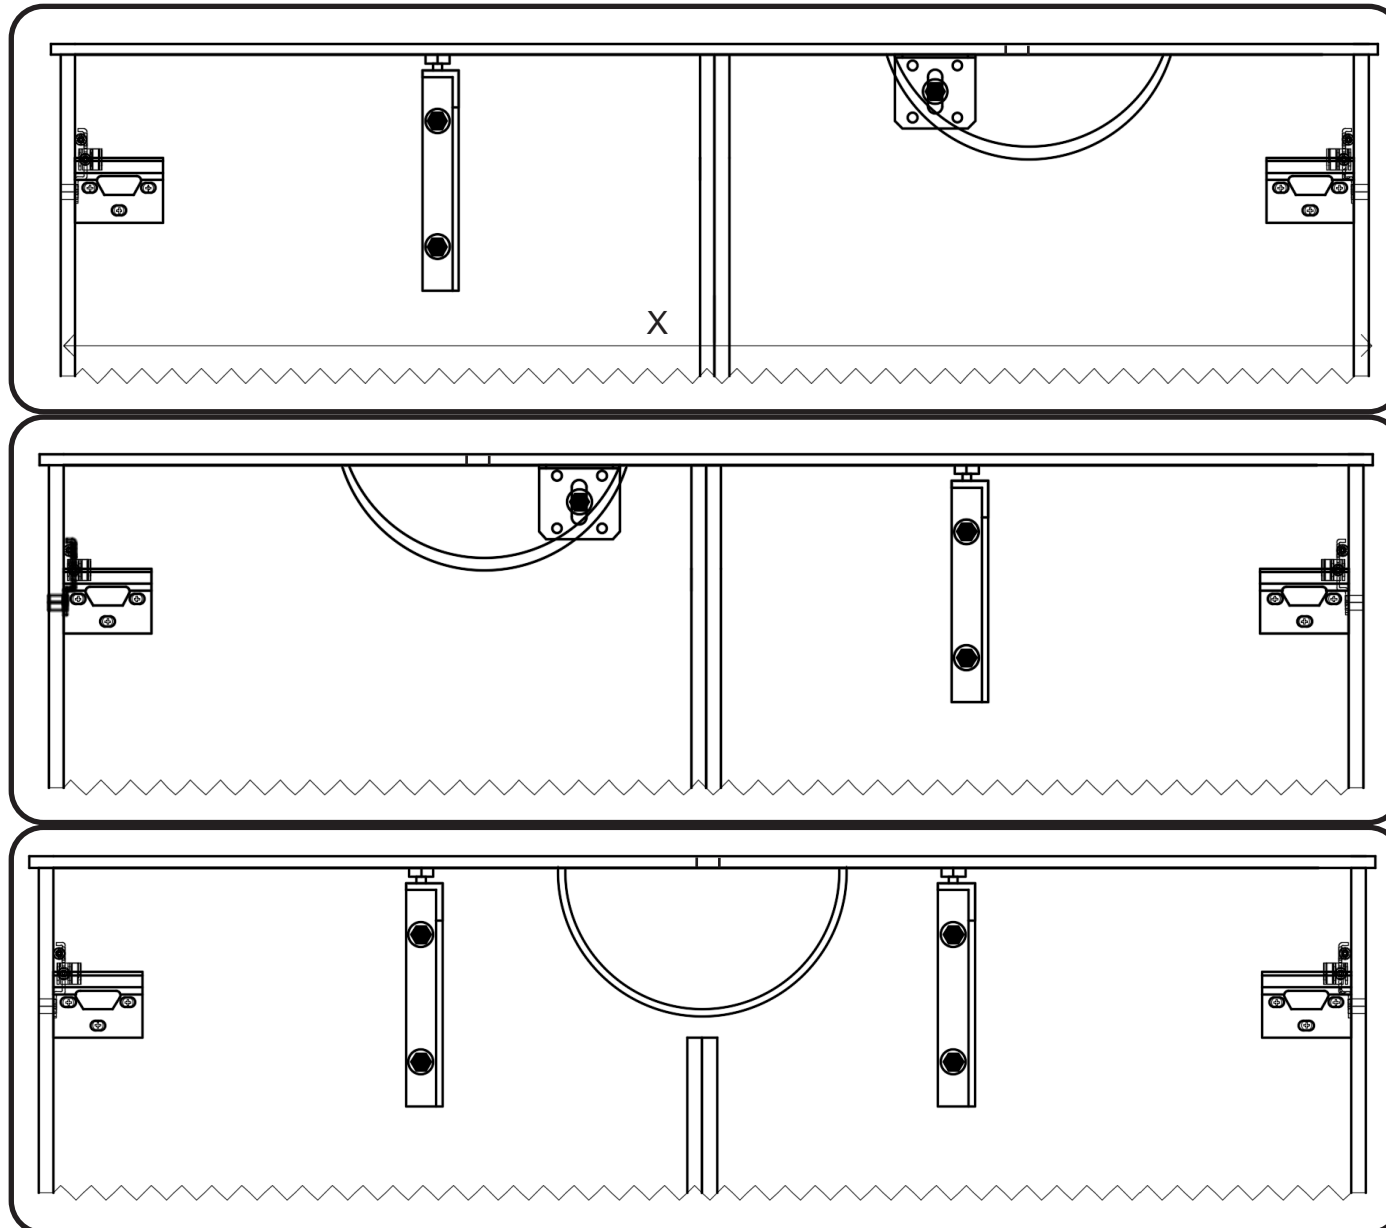

30 - 220 cm

DETREMMERIE

BATHROOM FURNITURE

OPMERKINGEN / REMARQUES: GS@DETREMMERIE.BE

A50

B50

D50

S50

BATHROOM FURNITURE

OPMERKINGEN / REMARQUES: GS@DETREMMERIE.BE

A50 - B50 - D50 - S50

2 : HOOGGLANS GELAKT / RAL KLEUREN/ MAT GELAKT
 - LAQUÉ HAUTE BRILLANCE / RAL/ LAQUÉ MAT

montage wastafelblad / assemblage de l'étagère du lavabo

wastafel ondersteuning (kunst marmertop solid) support de bassin (marbre d'art/ top solid)
(W13,W23, W24, W27, W34, W37) X= 120

wastafel ondersteuning (kunst marmer/top solid) support de bassin (marbre d'art/ top solid)
(W13,W23, W24, W27, W34, W37) 2 kasten / meuble >120 cm