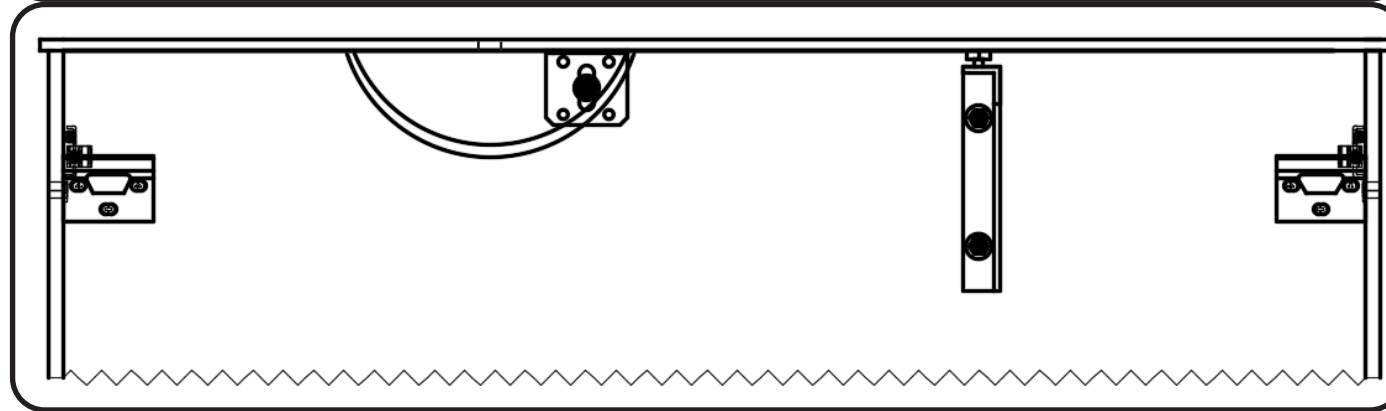

30 - 220 cm

DETREMMERIE

BATHROOM FURNITURE

OPMERKINGEN / REMARQUES: GS@DETREMMERIE.BE

A50

B50

D50

S50

BATHROOM FURNITURE

OPMERKINGEN / REMARQUES: GS@DETREMMERIE.BE

A50 - B50 - D50 - S50

2 : HOOGGLANS GELAKT / RAL KLEUREN/ MAT GELAKT
 - LAQUÉ HAUTE BRILLANCE / RAL/ LAQUÉ MAT

montage wastafelblad / assemblage de l'étagère du lavabo

wastafel ondersteuning (kunst marmertop solid) support de bassin (marbre d'art/ top solid)
(W13,W23, W24, W27, W34, W37) X= 120

wastafel ondersteuning (kunst marmer/top solid) support de bassin (marbre d'art/ top solid)
(W13,W23, W24, W27, W34, W37) 2 kasten / meuble >120 cm