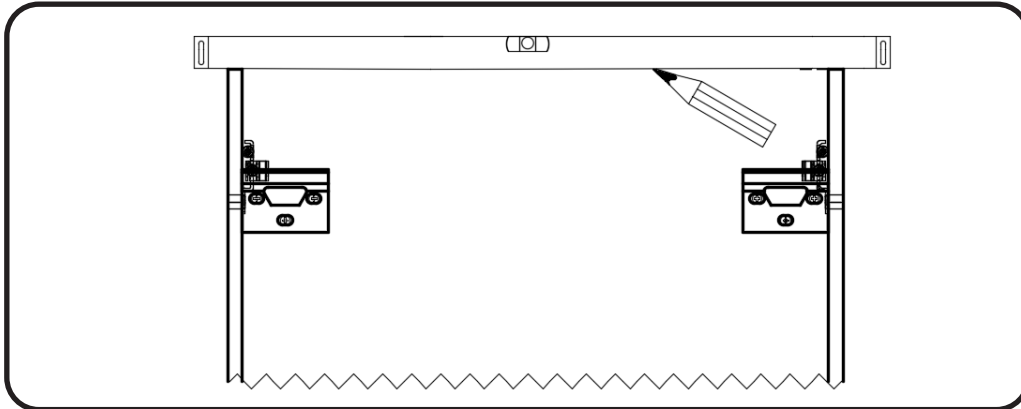

30 - 220 cm

DETREMMERIE

BATHROOM FURNITURE

OPMERKINGEN / REMARQUES: GS@DETREMMERIE.BE

A50

B50

D50

S50

BATHROOM FURNITURE

OPMERKINGEN / REMARQUES: GS@DETREMMERIE.BE

A50 - B50 - D50 - S50

2 : HOOGGLANS GELAKT / RAL KLEUREN/ MAT GELAKT
 - LAQUÉ HAUTE BRILLANCE / RAL/ LAQUÉ MAT

montage wastafelblad / assemblage de l'étagère du lavabo

wastafel ondersteuning (kunst marmertop solid) support de bassin (marbre d'art/ top solid)
(W13,W23, W24, W27, W34, W37) X= 120

wastafel ondersteuning (kunst marmer/top solid) support de bassin (marbre d'art/ top solid)
(W13,W23, W24, W27, W34, W37) 2 kasten / meuble >120 cm