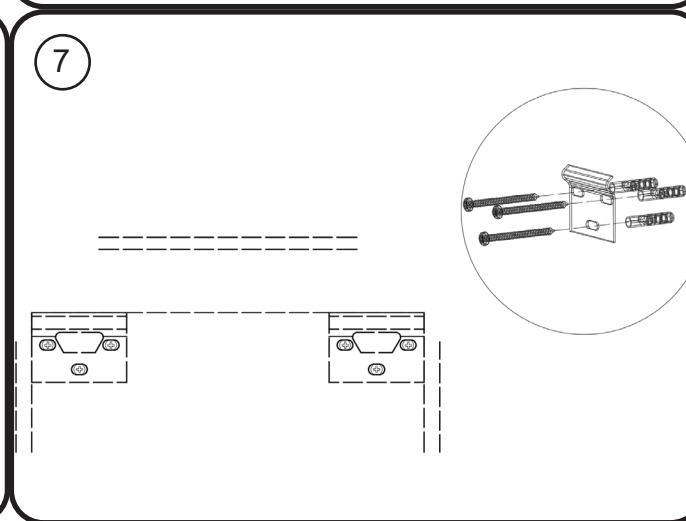

30 - 220 cm

DETREMMERIE

BATHROOM FURNITURE

OPMERKINGEN / REMARQUES: GS@DETREMMERIE.BE

A50

B50

D50

S50

30 - 220 cm

DETREMMERIE

BATHROOM FURNITURE

OPMERKINGEN / REMARQUES: GS@DETREMMERIE.BE

A50 - B50 - D50 - S50

1 : KUNSTSTOF KLEUREN / RAL KLEUREN MAT GELAKT - COULEUR MÉLAMINE / LAQUÉ MAT

30 - 220 cm

DETREMMERIE

BATHROOM FURNITURE

OPMERKINGEN / REMARQUES: GS@DETREMMERIE.BE

A50 - B50 - D50 - S50

2 : HOOGGLANS GELAKT / RAL KLEUREN/ MAT GELAKT
 - LAQUÉ HAUTE BRILLANCE / RAL/ LAQUÉ MAT

montage wastafelblad / assemblage de l'étagère du lavabo