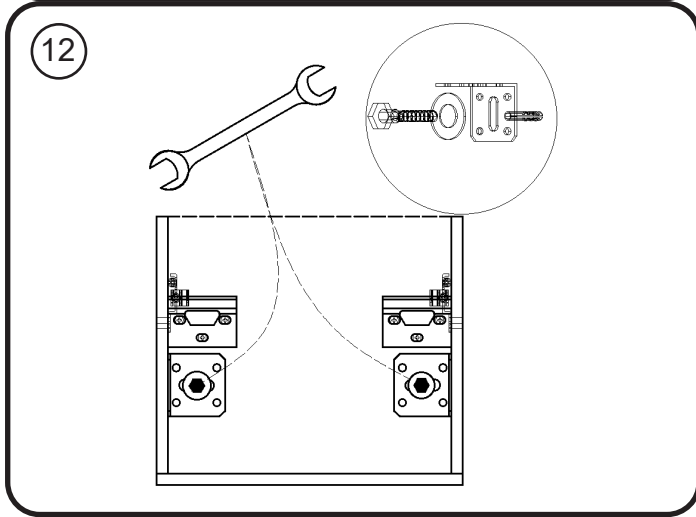

BATHROOM FURNITURE

OPMERKINGEN / REMARQUES: GS@DETREMMERIE.BE

A50 - B50 - D50 - S50

2 : HOOGGLANS GELAKT / RAL KLEUREN/ MAT GELAKT
 - LAQUÉ HAUTE BRILLANCE / RAL/ LAQUÉ MAT

montage wastafelblad / assemblage de l'étagère du lavabo