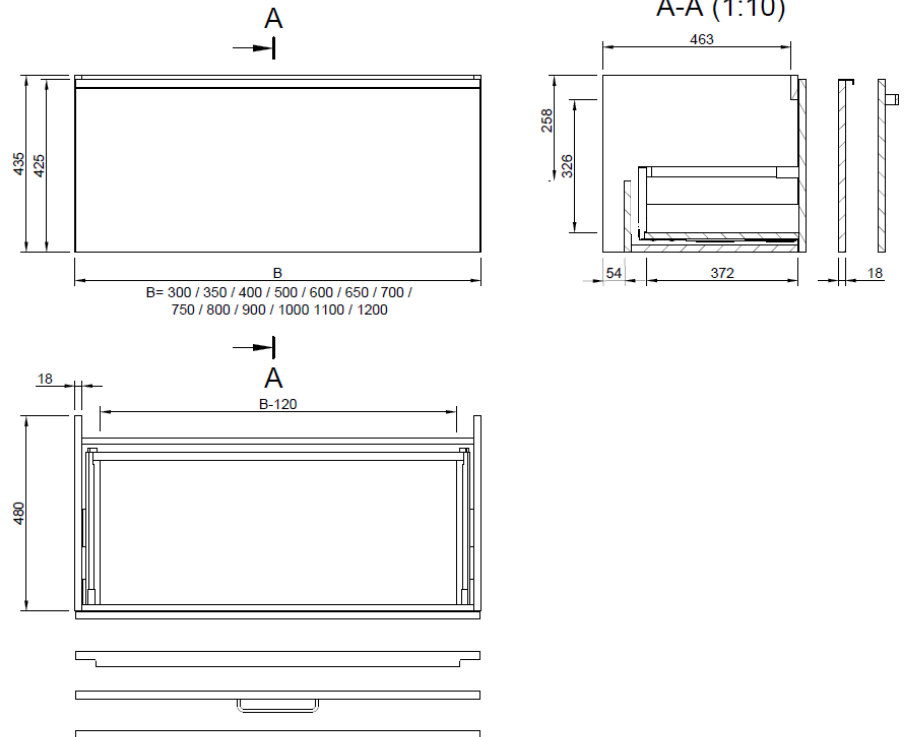

30 - 220 cm

DETREMMERIE

BATHROOM FURNITURE

OPMERKINGEN / REMARQUES: GS@DETREMMERIE.BE

A50

B50

D50

S50

30 - 220 cm

DETREMMERIE

BATHROOM FURNITURE

OPMERKINGEN / REMARQUES: GS@DETREMMERIE.BE

A50 - B50 - D50 - S50

1 : KUNSTSTOF KLEUREN / RAL KLEUREN MAT GELAKT - COULEUR MÉLAMINE / LAQUÉ MAT

30 - 220 cm

DETREMMERIE

BATHROOM FURNITURE

OPMERKINGEN / REMARQUES: GS@DETREMMERIE.BE

A50 - B50 - D50 - S50

2 : HOOGGLANS GELAKT / RAL KLEUREN/ MAT GELAKT
 - LAQUÉ HAUTE BRILLANCE / RAL/ LAQUÉ MAT

montage wastafelblad / assemblage de l'étagère du lavabo

wastafel ondersteuning (kunst marmertop solid) support de bassin (marbre d'art/ top solid)
(W13,W23, W24, W27, W34, W37) X= 120

wastafel ondersteuning (kunst marmer/top solid) support de bassin (marbre d'art/ top solid)
(W13,W23, W24, W27, W34, W37) 2 kasten / meuble >120 cm