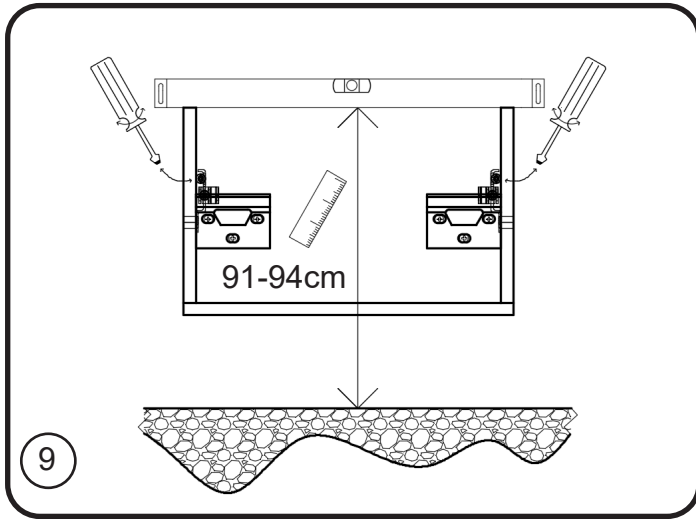

30 - 220 cm

DETREMMERIE

BATHROOM FURNITURE

OPMERKINGEN / REMARQUES: GS@DETREMMERIE.BE

A50

B50

D50

S50

30 - 220 cm

DETREMMERIE

BATHROOM FURNITURE

OPMERKINGEN / REMARQUES: GS@DETREMMERIE.BE

A50 - B50 - D50 - S50

1 : KUNSTSTOF KLEUREN / RAL KLEUREN MAT GELAKT - COULEUR MÉLAMINE / LAQUÉ MAT

30 - 220 cm

DETREMMERIE

BATHROOM FURNITURE

OPMERKINGEN / REMARQUES: GS@DETREMMERIE.BE

A50 - B50 - D50 - S50

2 : HOOGGLANS GELAKT / RAL KLEUREN/ MAT GELAKT
 - LAQUÉ HAUTE BRILLANCE / RAL/ LAQUÉ MAT

montage wastafelblad / assemblage de l'étagère du lavabo

wastafel ondersteuning (kunst marmertop solid) support de bassin (marbre d'art/ top solid)
(W13,W23, W24, W27, W34, W37) X= 120

wastafel ondersteuning (kunst marmer/top solid) support de bassin (marbre d'art/ top solid)
(W13,W23, W24, W27, W34, W37) 2 kasten / meuble >120 cm