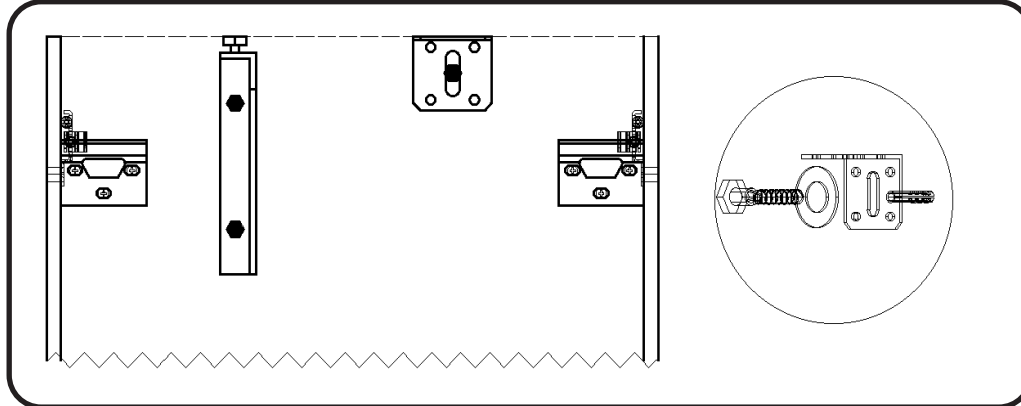

30 - 220 cm

DETREMMERIE

BATHROOM FURNITURE

OPMERKINGEN / REMARQUES: GS@DETREMMERIE.BE

A50

B50

D50

S50

BATHROOM FURNITURE

OPMERKINGEN / REMARQUES: GS@DETREMMERIE.BE

A50 - B50 - D50 - S50

2 : HOOGGLANS GELAKT / RAL KLEUREN/ MAT GELAKT
 - LAQUÉ HAUTE BRILLANCE / RAL/ LAQUÉ MAT

montage wastafelblad / assemblage de l'étagère du lavabo

wastafel ondersteuning (kunst marmertop solid) support de bassin (marbre d'art/ top solid)
(W13,W23, W24, W27, W34, W37) X= 120

wastafel ondersteuning (kunst marmer/top solid) support de bassin (marbre d'art/ top solid)
(W13,W23, W24, W27, W34, W37) 2 kasten / meuble >120 cm