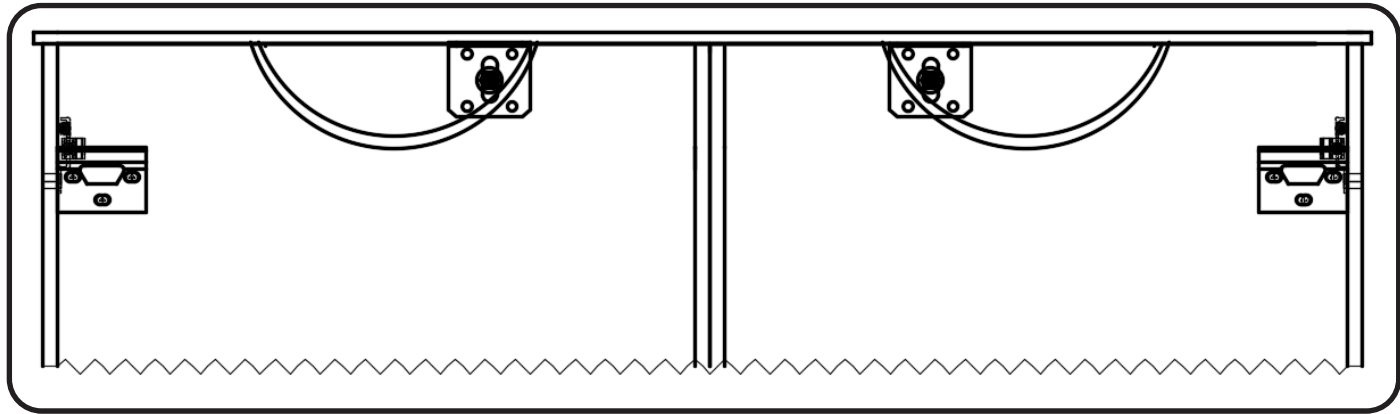

30 - 220 cm

DETREMMERIE

BATHROOM FURNITURE

OPMERKINGEN / REMARQUES: GS@DETREMMERIE.BE

A50

B50

D50

S50

BATHROOM FURNITURE

OPMERKINGEN / REMARQUES: GS@DETREMMERIE.BE

A50 - B50 - D50 - S50

2 : HOOGGLANS GELAKT / RAL KLEUREN/ MAT GELAKT
 - LAQUÉ HAUTE BRILLANCE / RAL/ LAQUÉ MAT

montage wastafelblad / assemblage de l'étagère du lavabo

wastafel ondersteuning (kunst marmertop solid) support de bassin (marbre d'art/ top solid)
(W13,W23, W24, W27, W34, W37) X= 120

wastafel ondersteuning (kunst marmer/top solid) support de bassin (marbre d'art/ top solid)
(W13,W23, W24, W27, W34, W37) 2 kasten / meuble >120 cm