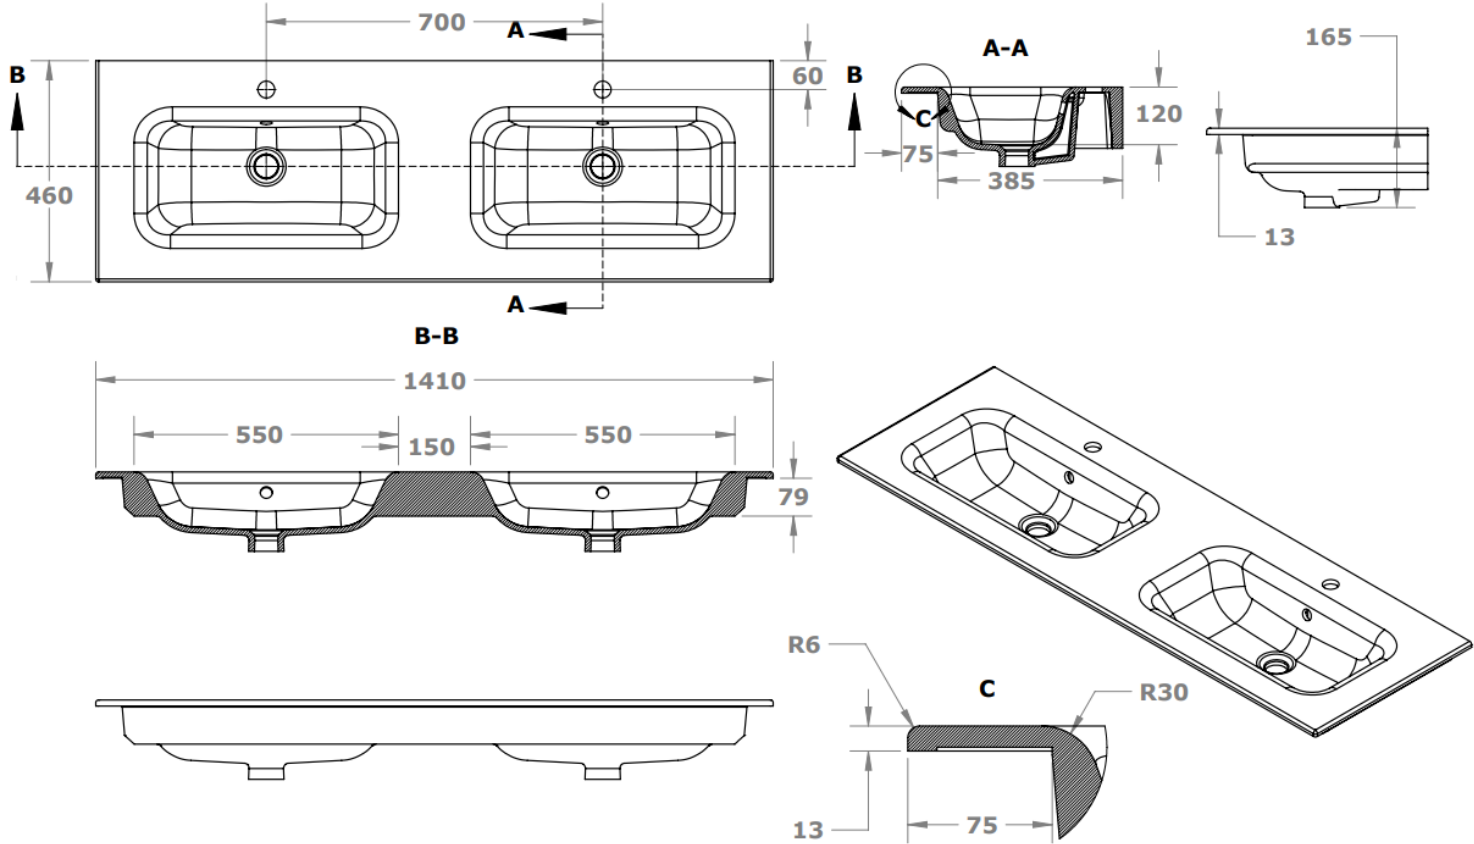

TECHNISCHE FICHE
FICHE TECHNIQUE

140
141 x 46

DETREMMERIE

BATHROOM FURNITURE

OPMERKINGEN / REMARQUES: YV@DETREMMERIE.BE

DUBBELE WASKOM / DOUBLE VASQUE

AANSLUITSCHEMA
SCHÉMA DE RACCORDEMENT

DETREMMERIE
BATHROOM FURNITURE

OPMERKINGEN / REMARQUES: YV@DETREMMERIE.BE

ENKELE WASKOM / SIMPLE VASQUE

AH onderbouwkasten met 3 lades = 91 cm + dikte wastafel /
AH sous-meubles avec 3 tiroirs = 91 cm + épaisseur de la table-vasque

= tolerantiezone afvoer /
zone de tolérance de l'écoulement

OPMERKINGEN / REMARQUES: YV@DETREMMERIE.BE

DUBBELE WASKOM / DOUBLE VASQUE

AH onderbouwkasten met 3 lades = 91 cm + dikte wastafel /
AH sous-meubles avec 3 tiroirs = 91 cm + épaisseur de la table-vasque

= tolerantiezone afvoer /
zone de tolérance de l'écoulement