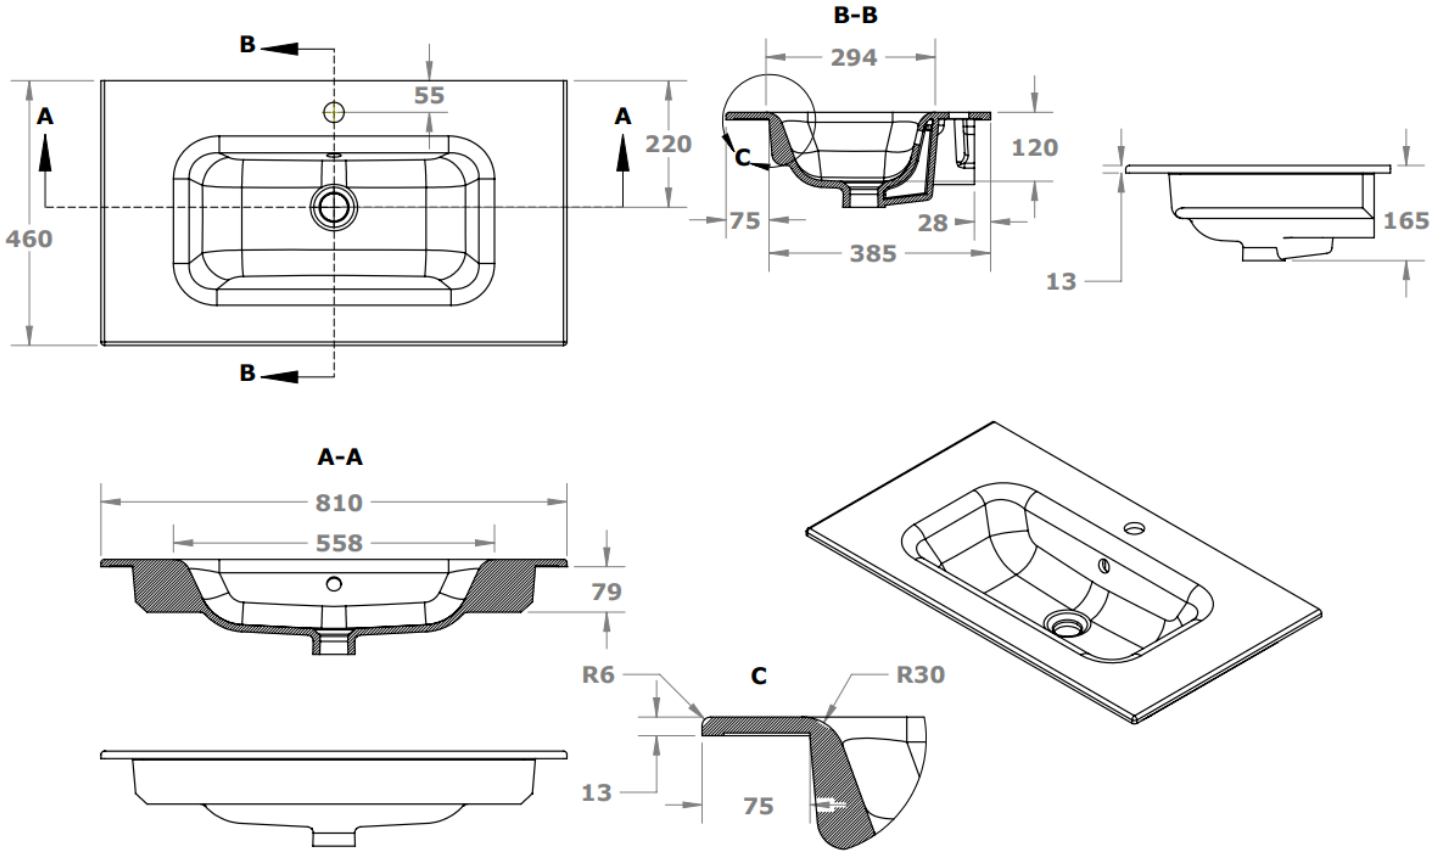

ENKELE WASKOM / SIMPLE VASQUE

TECHNISCHE FICHE
FICHE TECHNIQUE

80
81 x 46

DETREMMERIE
BATHROOM FURNITURE

OPMERKINGEN / REMARQUES: YV@DETREMMERIE.BE

ENKELE WASKOM / SIMPLE VASQUE

TECHNISCHE FICHE
FICHE TECHNIQUE

100
101 x 46

DETREMMERIE

BATHROOM FURNITURE

OPMERKINGEN / REMARQUES: YV@DETREMMERIE.BE

ENKELE WASKOM / SIMPLE VASQUE

TECHNISCHE FICHE
FICHE TECHNIQUE

120
121 x 46

DETREMMERIE
BATHROOM FURNITURE

OPMERKINGEN / REMARQUES: YV@DETREMMERIE.BE

ENKELE WASKOM / SIMPLE VASQUE

AH onderbouwkasten met 3 lades = 91 cm + dikte wastafel /
AH sous-meubles avec 3 tiroirs = 91 cm + épaisseur de la table-vasque

= tolerantiezone afvoer /
zone de tolérance de l'écoulement

OPMERKINGEN / REMARQUES: YV@DETREMMERIE.BE

DUBBELE WASKOM / DOUBLE VASQUE

AH onderbouwkasten met 3 lades = 91 cm + dikte wastafel /
AH sous-meubles avec 3 tiroirs = 91 cm + épaisseur de la table-vasque

= tolerantiezone afvoer /
zone de tolérance de l'écoulement