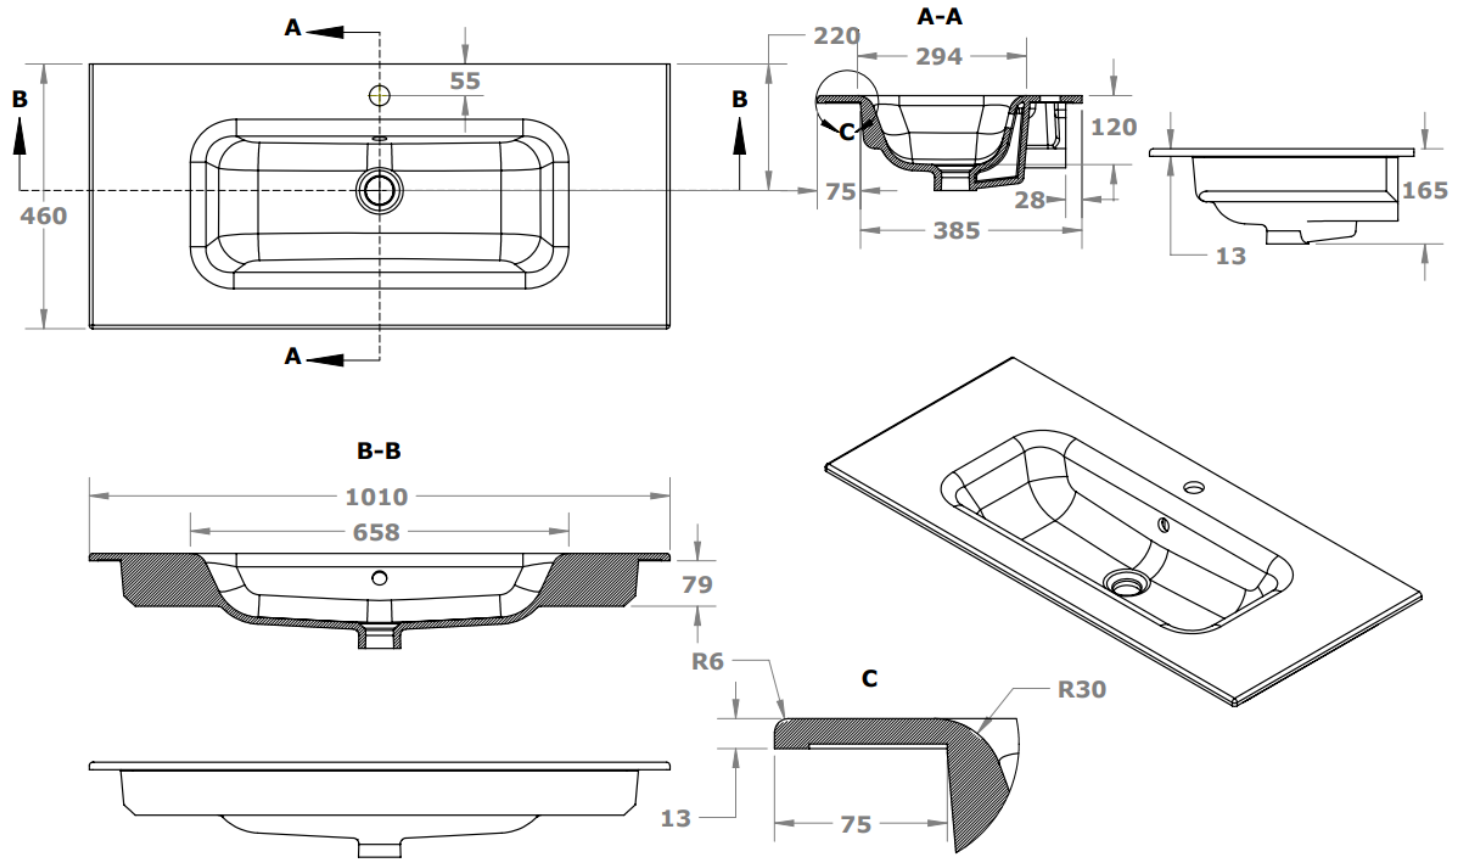

ENKELE WASKOM / SIMPLE VASQUE

TECHNISCHE FICHE
FICHE TECHNIQUE

80
81 x 46

DETREMMERIE
BATHROOM FURNITURE

OPMERKINGEN / REMARQUES: YV@DETREMMERIE.BE

ENKELE WASKOM / SIMPLE VASQUE

TECHNISCHE FICHE
FICHE TECHNIQUE

100
101 x 46

DETREMMERIE

BATHROOM FURNITURE

OPMERKINGEN / REMARQUES: YV@DETREMMERIE.BE

ENKELE WASKOM / SIMPLE VASQUE

TECHNISCHE FICHE
FICHE TECHNIQUE

120
121 x 46

DETREMMERIE
BATHROOM FURNITURE

OPMERKINGEN / REMARQUES: YV@DETREMMERIE.BE

ENKELE WASKOM / SIMPLE VASQUE

AH onderbouwkasten met 3 lades = 91 cm + dikte wastafel /
AH sous-meubles avec 3 tiroirs = 91 cm + épaisseur de la table-vasque

= tolerantiezone afvoer /
zone de tolérance de l'écoulement

OPMERKINGEN / REMARQUES: YV@DETREMMERIE.BE

DUBBELE WASKOM / DOUBLE VASQUE

AH onderbouwkasten met 3 lades = 91 cm + dikte wastafel /
AH sous-meubles avec 3 tiroirs = 91 cm + épaisseur de la table-vasque

= tolerantiezone afvoer /
zone de tolérance de l'écoulement