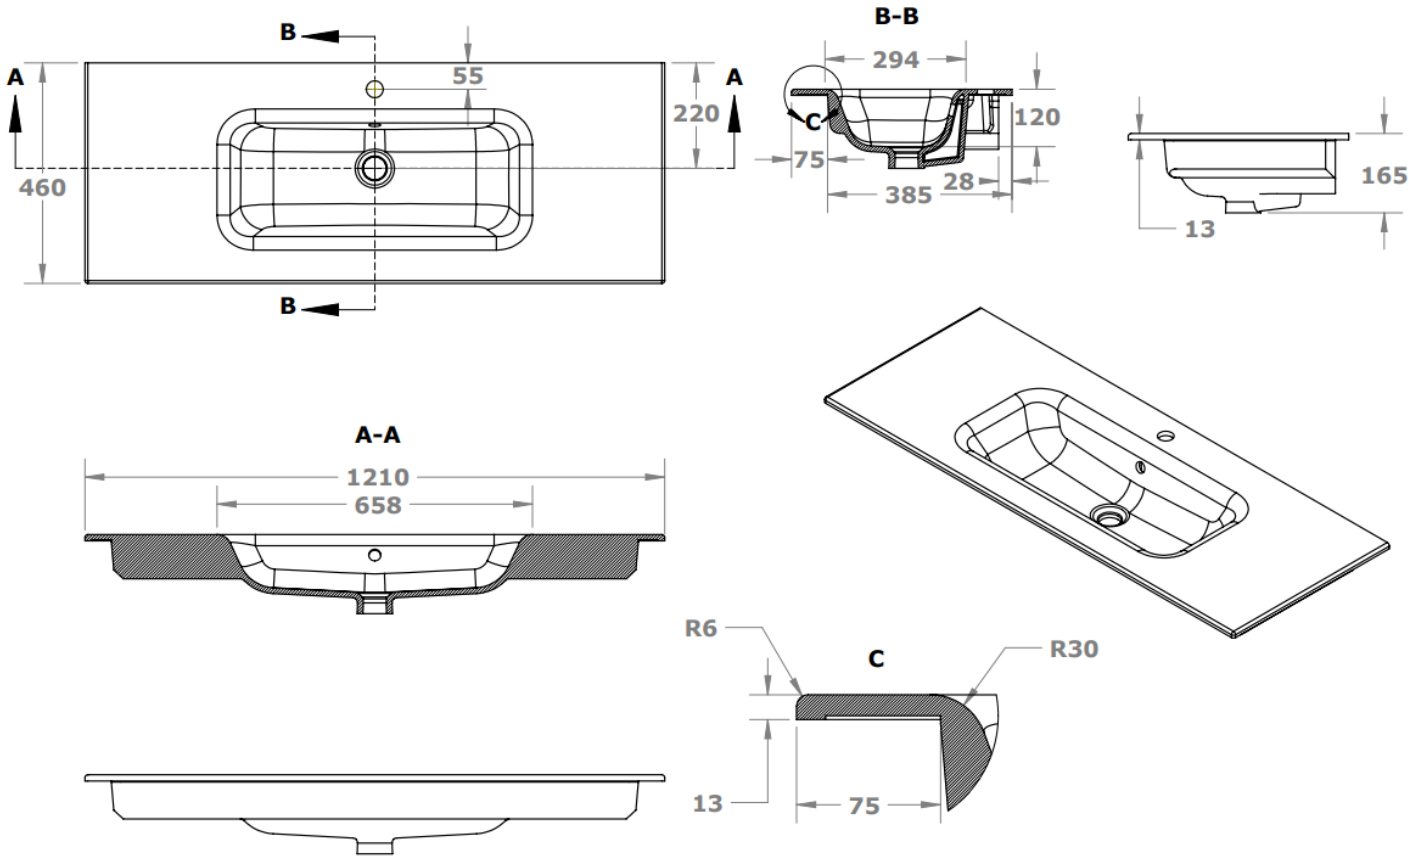

TECHNISCHE FICHE
FICHE TECHNIQUE

120
121 x 46

DETREMMERIE
BATHROOM FURNITURE

OPMERKINGEN / REMARQUES: YV@DETREMMERIE.BE

ENKELE WASKOM / SIMPLE VASQUE