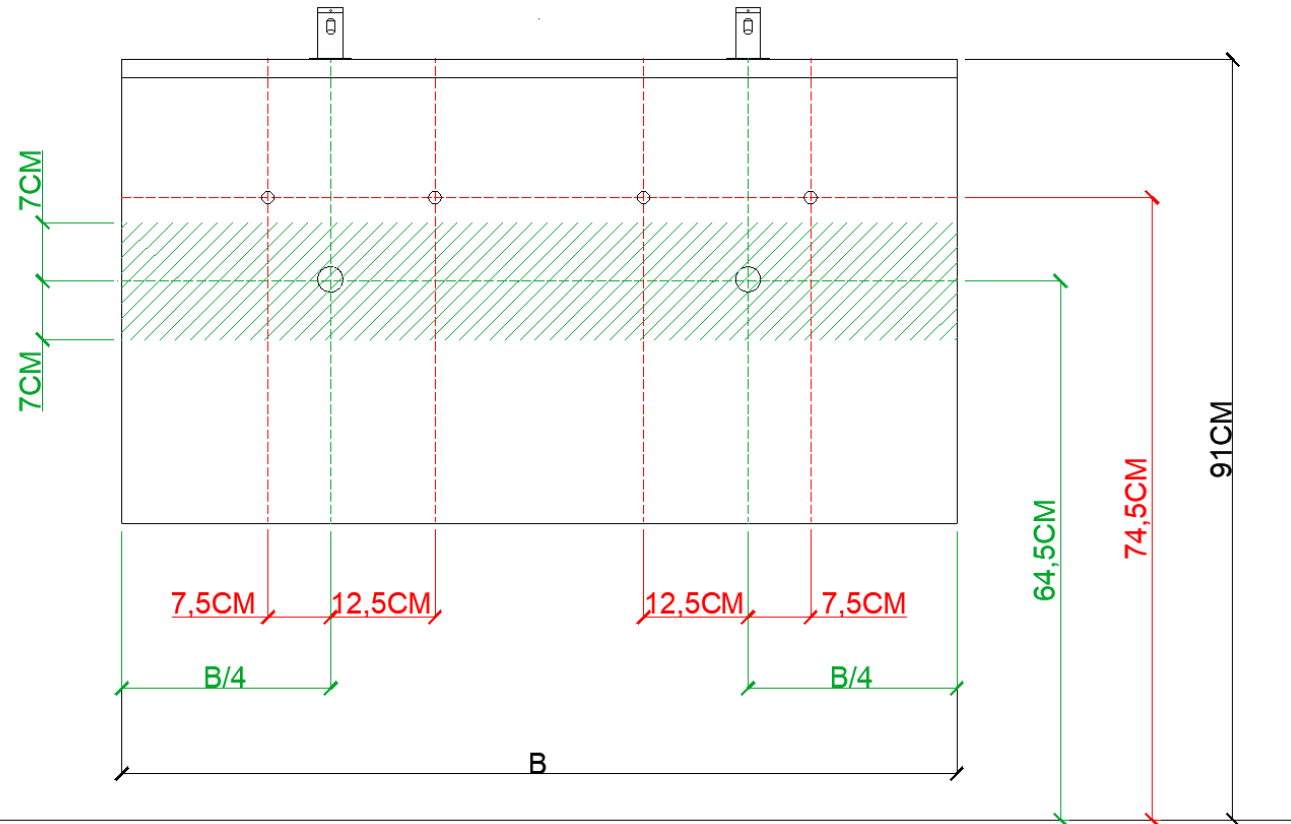

TECHNISCHE FICHE
FICHE TECHNIQUE

140
141 x 46

DETREMMERIE

BATHROOM FURNITURE

OPMERKINGEN / REMARQUES: YV@DETREMMERIE.BE

DUBBELE WASKOM / DOUBLE VASQUE

AANSLUITSCHEMA
SCHÉMA DE RACCORDEMENT

DETREMMERIE
BATHROOM FURNITURE

OPMERKINGEN / REMARQUES: YV@DETREMMERIE.BE

ENKELE WASKOM / SIMPLE VASQUE

AH onderbouwkasten met 3 lades = 91 cm + dikte wastafel /
AH sous-meubles avec 3 tiroirs = 91 cm + épaisseur de la table-vasque

= tolerantiezone afvoer /
zone de tolérance de l'écoulement

**BEPALEN POSITIE MUURKRANEN = ZIE TECHNISCHE FICHE WASTAFEL /
DÉTERMINER LA POSITION DES ROBINETS MURALS = VOIR FICHE TECHNIQUE DE TABLE-VASQUE !!!**

AANSLUITSCHEMA
SCHÉMA DE RACCORDEMENT

DETREMMERIE
BATHROOM FURNITURE

OPMERKINGEN / REMARQUES: YV@DETREMMERIE.BE

DUBBELE WASKOM / DOUBLE VASQUE

AH onderbouwkasten met 3 lades = 91 cm + dikte wastafel /
AH sous-meubles avec 3 tiroirs = 91 cm + épaisseur de la table-vasque

= tolerantiezone afvoer /
zone de tolérance de l'écoulement