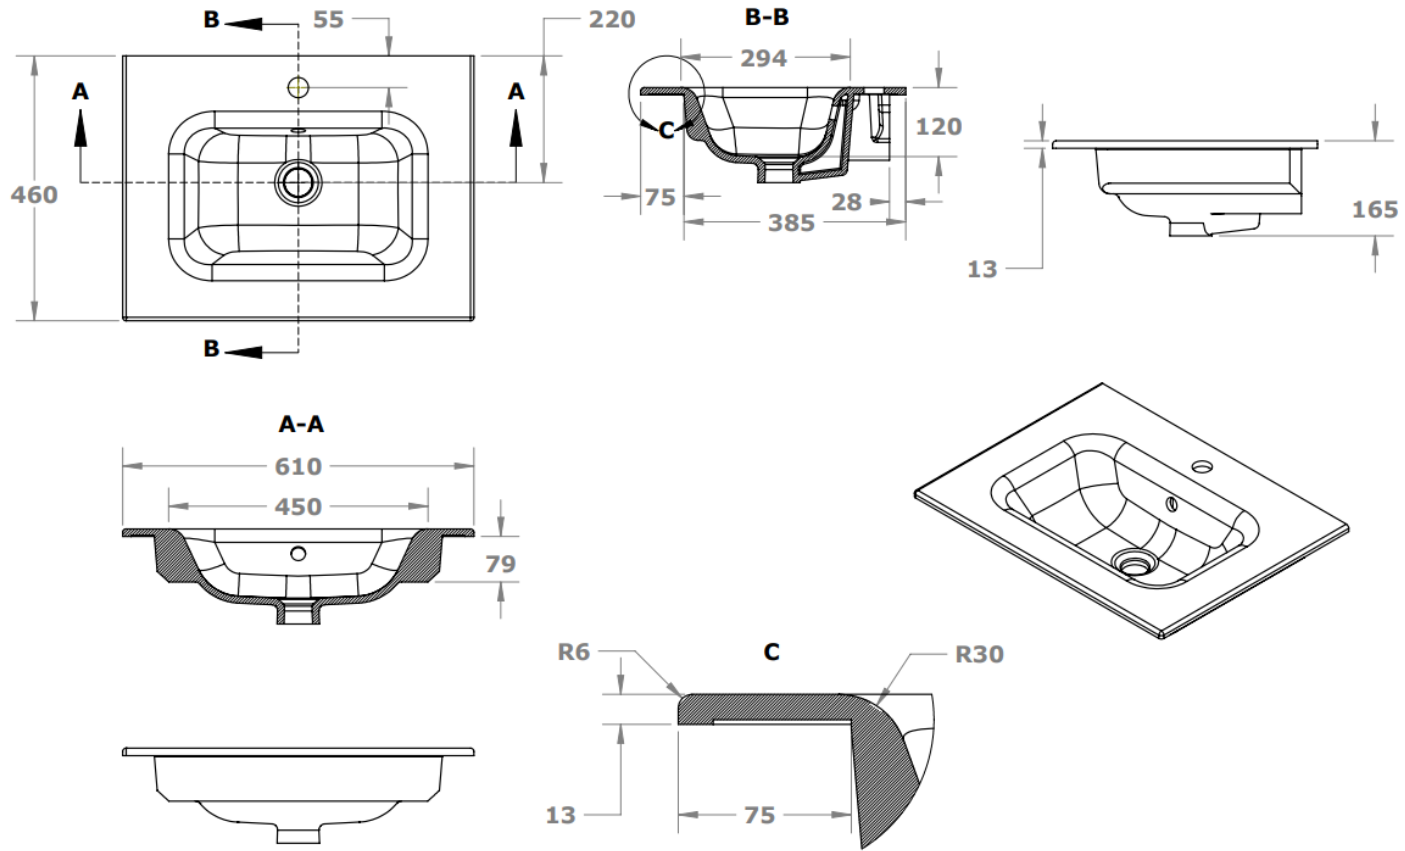

NO LIMIT 45

DETREMMERIE

BATHROOM FURNITURE

OPMERKINGEN / REMARQUES: YV@DETREMMERIE.BE

TECHNISCHE FICHE
FICHE TECHNIQUE

60
61 x 46

DETREMMERIE
BATHROOM FURNITURE

OPMERKINGEN / REMARQUES: YV@DETREMMERIE.BE

ENKELE WASKOM / SIMPLE VASQUE

TECHNISCHE FICHE
FICHE TECHNIQUE

80
81 x 46

DETREMMERIE
BATHROOM FURNITURE

OPMERKINGEN / REMARQUES: YV@DETREMMERIE.BE

ENKELE WASKOM / SIMPLE VASQUE

TECHNISCHE FICHE
FICHE TECHNIQUE

OPMERKINGEN / REMARQUES: YV@DETREMMERIE.BE

ENKELE WASKOM / SIMPLE VASQUE

AH onderbouwkasten met 3 lades = 91 cm + dikte wastafel /
AH sous-meubles avec 3 tiroirs = 91 cm + épaisseur de la table-vasque

= tolerantiezone afvoer /
zone de tolérance de l'écoulement

OPMERKINGEN / REMARQUES: YV@DETREMMERIE.BE

DUBBELE WASKOM / DOUBLE VASQUE

AH onderbouwkasten met 3 lades = 91 cm + dikte wastafel /
AH sous-meubles avec 3 tiroirs = 91 cm + épaisseur de la table-vasque

= tolerantiezone afvoer /
zone de tolérance de l'écoulement