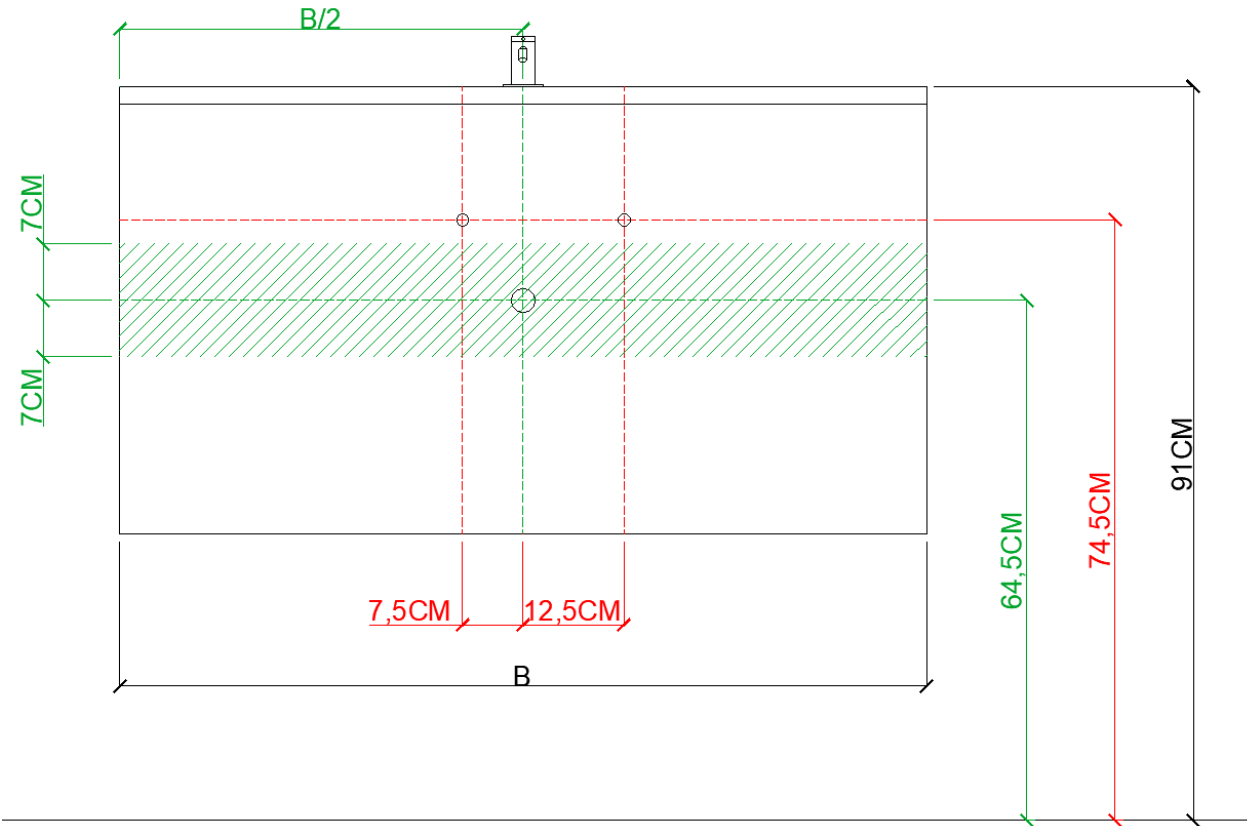

TECHNISCHE FICHE
FICHE TECHNIQUE

140
141 x 46

DETREMMERIE

BATHROOM FURNITURE

OPMERKINGEN / REMARQUES: YV@DETREMMERIE.BE

DUBBELE WASKOM / DOUBLE VASQUE

AANSLUITSCHEMA
SCHÉMA DE RACCORDEMENT

DETREMMERIE
BATHROOM FURNITURE

OPMERKINGEN / REMARQUES: YV@DETREMMERIE.BE

ENKELE WASKOM / SIMPLE VASQUE

AH onderbouwkasten met 3 lades = 91 cm + dikte wastafel /
AH sous-meubles avec 3 tiroirs = 91 cm + épaisseur de la table-vasque

= tolerantiezone afvoer /
zone de tolérance de l'écoulement

**BEPALEN POSITIE MUURKRANEN = ZIE TECHNISCHE FICHE WASTAFEL /
DÉTERMINER LA POSITION DES ROBINETS MURALS = VOIR FICHE TECHNIQUE DE TABLE-VASQUE !!!**

AANSLUITSCHEMA
SCHÉMA DE RACCORDEMENT

DETREMMERIE
BATHROOM FURNITURE

OPMERKINGEN / REMARQUES: YV@DETREMMERIE.BE

DUBBELE WASKOM / DOUBLE VASQUE

AH onderbouwkasten met 3 lades = 91 cm + dikte wastafel /
AH sous-meubles avec 3 tiroirs = 91 cm + épaisseur de la table-vasque

= tolerantiezone afvoer /
zone de tolérance de l'écoulement