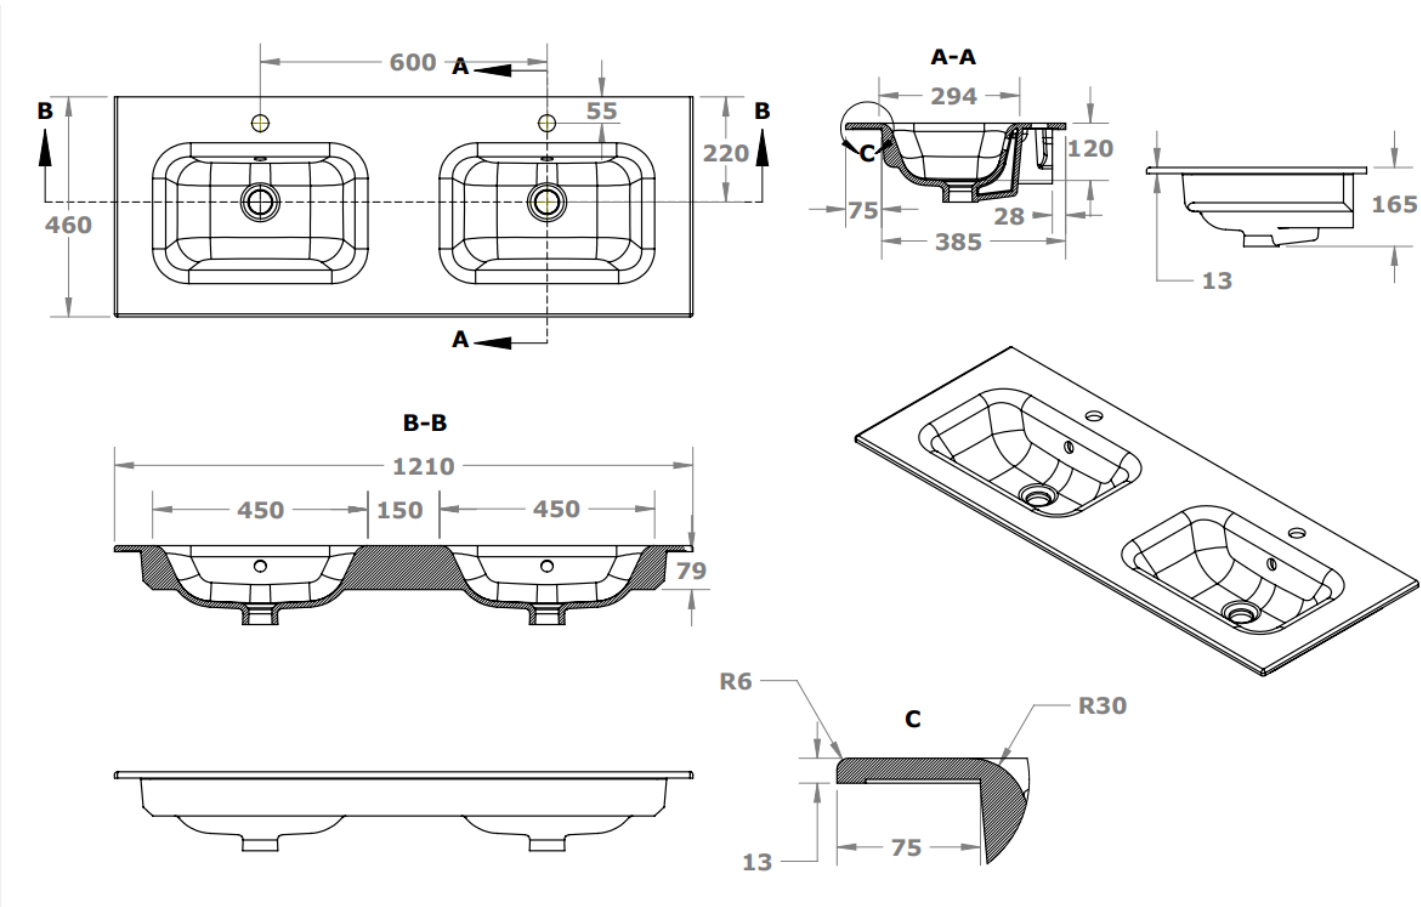

TECHNISCHE FICHE
FICHE TECHNIQUE

120
121 x 46

DETREMMERIE
BATHROOM FURNITURE

OPMERKINGEN / REMARQUES: YV@DETREMMERIE.BE

DUBBELE WASKOM / DOUBLE VASQUE