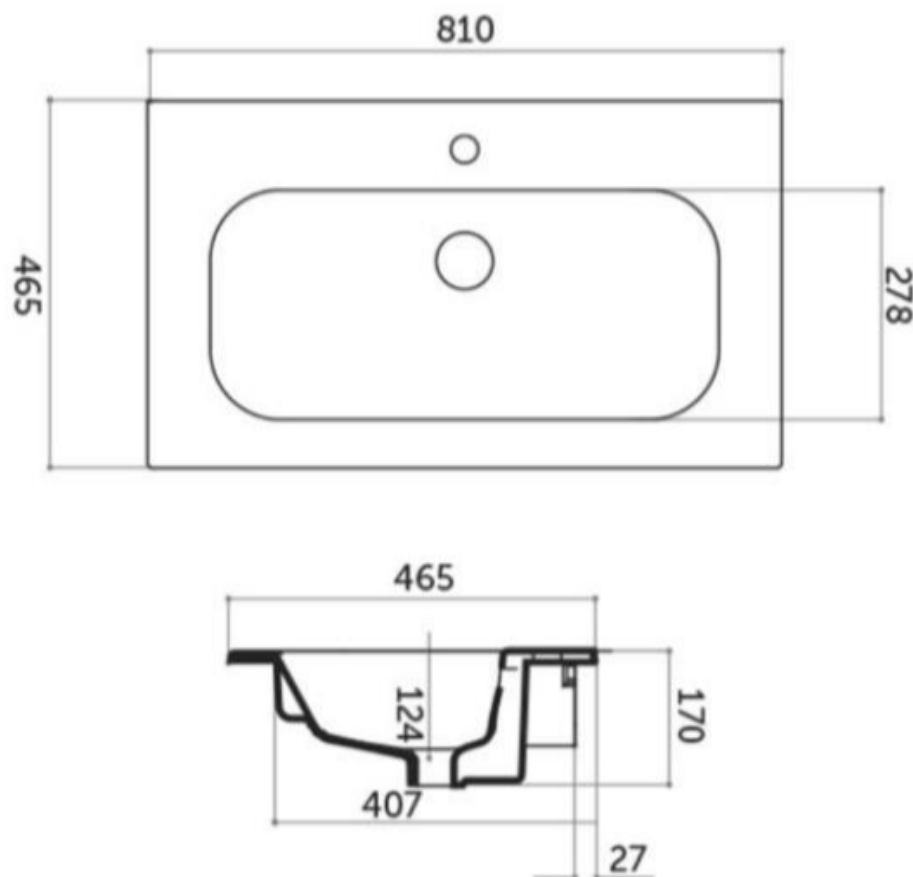

NO LIMIT 45

DETREMMERIE

BATHROOM FURNITURE

OPMERKINGEN / REMARQUES: YV@DETREMMERIE.BE

TECHNISCHE FICHE
FICHE TECHNIQUE

60

61 x 46,5

DETREMMERIE

BATHROOM FURNITURE

OPMERKINGEN / REMARQUES: YV@DETREMMERIE.BE

ENKELE WASKOM / SIMPLE VASQUE

TECHNISCHE FICHE
FICHE TECHNIQUE

80

81 x 46,5

DETREMMERIE

BATHROOM FURNITURE

OPMERKINGEN / REMARQUES: YV@DETREMMERIE.BE

ENKELE WASKOM / SIMPLE VASQUE

TECHNISCHE FICHE
FICHE TECHNIQUE

90

91 x 46,5

DETREMMERIE

BATHROOM FURNITURE

OPMERKINGEN / REMARQUES: YV@DETREMMERIE.BE

OPMERKINGEN / REMARQUES: YV@DETREMMERIE.BE

WASKOM RECHTS / VASQUE À DROITE

AH onderbouwkasten met 3 lades = 91 cm + dikte wastafel /
AH sous-meubles avec 3 tiroirs = 91 cm + épaisseur de la table-vasque