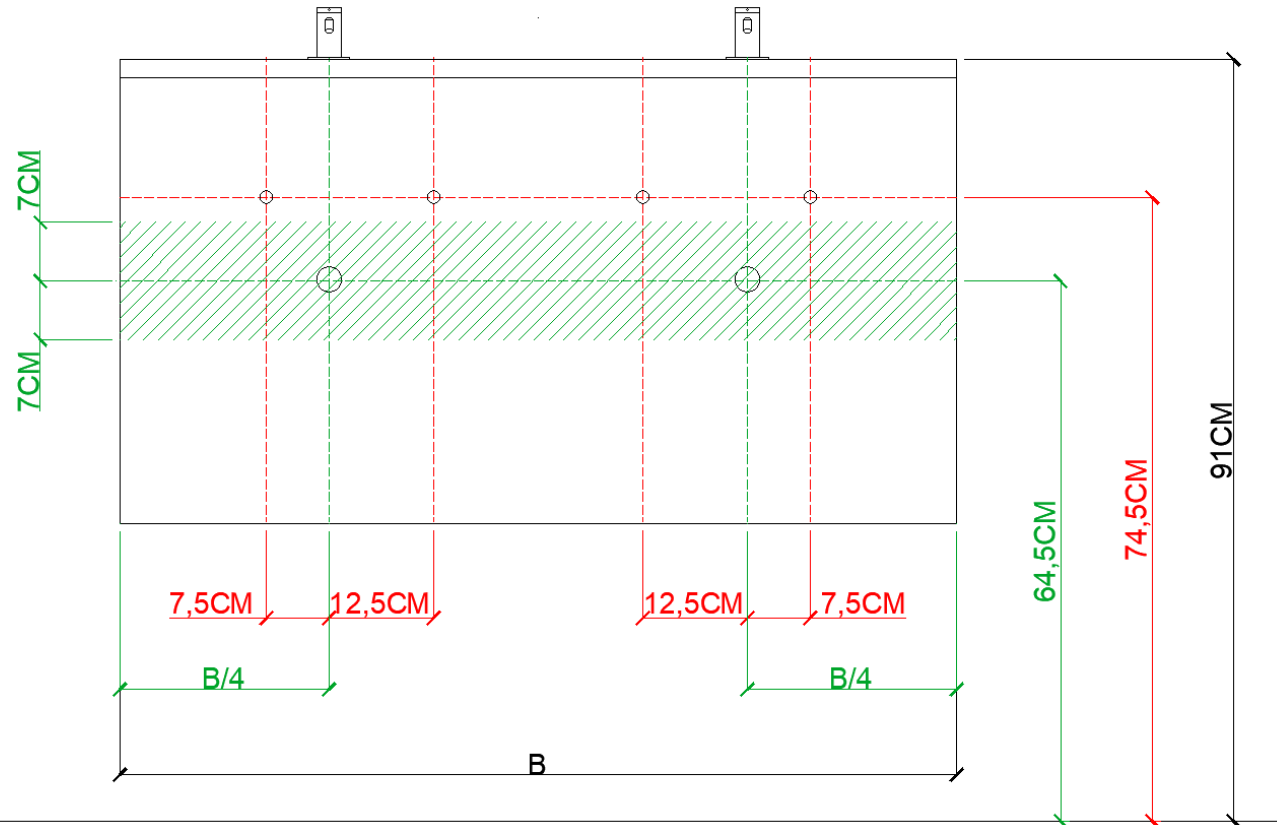

**BEPALEN POSITIE MUURKRANEN = ZIE TECHNISCHE FICHE WASTAFEL /
DÉTERMINER LA POSITION DES ROBINETS MURALS = VOIR FICHE TECHNIQUE DE TABLE-VASQUE !!!**

AANSLUITSCHEMA
SCHÉMA DE RACCORDEMENT

DETREMMERIE
BATHROOM FURNITURE

OPMERKINGEN / REMARQUES: YV@DETREMMERIE.BE

WASKOM RECHTS / VASQUE À DROITE

AH onderbouwkasten met 3 lades = 91 cm + dikte wastafel /
AH sous-meubles avec 3 tiroirs = 91 cm + épaisseur de la table-vasque

= tolerantiezone afvoer /
zone de tolérance de l'écoulement

BEPALEN POSITIE MUURKRANEN = ZIE TECHNISCHE FICHE WASTAFEL /
DÉTERMINER LA POSITION DES ROBINETS MURALS = VOIR FICHE TECHNIQUE DE TABLE-VASQUE !!!

AANSLUITSCHEMA
SCHÉMA DE RACCORDEMENT

DETREMMERIE
BATHROOM FURNITURE

OPMERKINGEN / REMARQUES: YV@DETREMMERIE.BE

DUBBELE WASKOM / DOUBLE VASQUE

AH onderbouwkasten met 3 lades = 91 cm + dikte wastafel /

AH sous-meubles avec 3 tiroirs = 91 cm + épaisseur de la table-vasque