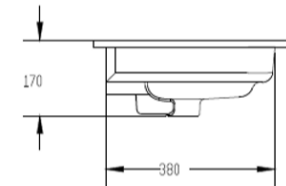

TECHNISCHE FICHE
FICHE TECHNIQUE

120
121 x 46,5

DETREMMERIE
BATHROOM FURNITURE

OPMERKINGEN / REMARQUES: YV@DETREMMERIE.BE

WASKOM RECHTS / VASQUE À DROITE

POSITIE WASKOM GEWIJZIGD OP 14/05/2024 !!! - OPGEPAST BIJ HET BEPALEN VAN POSITIE MUURKRAAN !!!
LA POSITION DU BASSIN A CHANGÉ !!! - ATTENTION LORS DE LA DÉTERMINATION DE LA POSITION DU ROBINET MURAL !!!

OLD