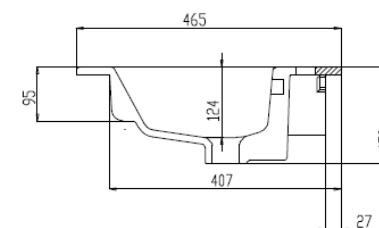

TECHNISCHE FICHE
FICHE TECHNIQUE

90

91 x 46,5

DETREMMERIE

BATHROOM FURNITURE

OPMERKINGEN / REMARQUES: YV@DETREMMERIE.BE

ENKELE WASKOM / SIMPLE VASQUE