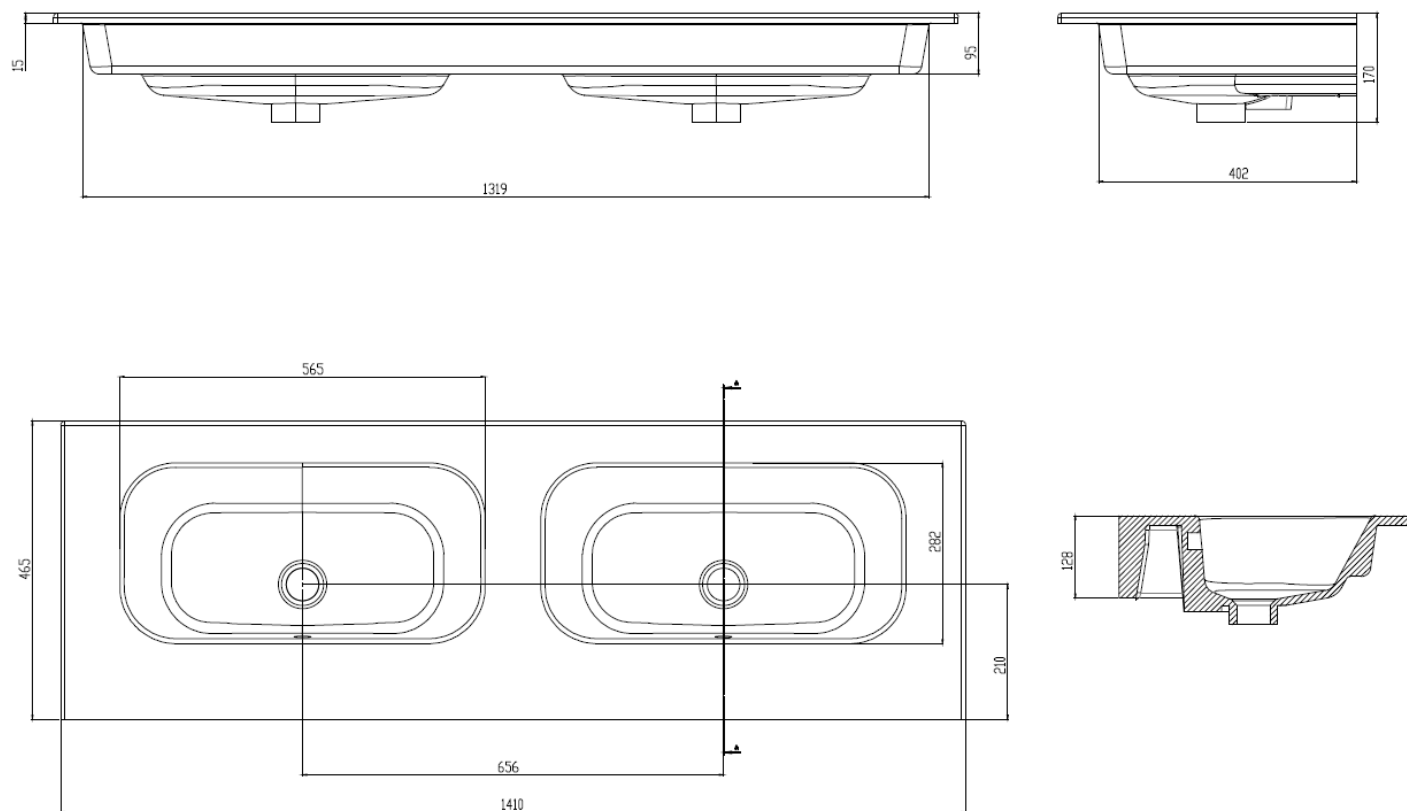

TECHNISCHE FICHE
FICHE TECHNIQUE

140

141 x 46,5

DETREMMERIE

BATHROOM FURNITURE

OPMERKINGEN / REMARQUES: YV@DETREMMERIE.BE

DUBBELE WASKOM / DOUBLE VASQUE

TECHNISCHE FICHE
FICHE TECHNIQUE