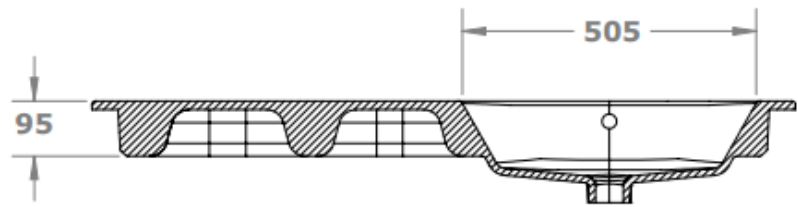

TECHNISCHE FICHE
FICHE TECHNIQUE

120
121 x 46,5

DETREMMERIE
BATHROOM FURNITURE

OPMERKINGEN / REMARQUES: YV@DETREMMERIE.BE

WASKOM RECHTS / VASQUE À DROITE

POSITIE WASKOM GEWIJZIGD OP 14/05/2024 !!! - OPGEPAST BIJ HET BEPALEN VAN POSITIE MUURKRAAN !!!
LA POSITION DU BASSIN A CHANGÉ !!! - ATTENTION LORS DE LA DÉTERMINATION DE LA POSITION DU ROBINET MURAL !!!

NEW