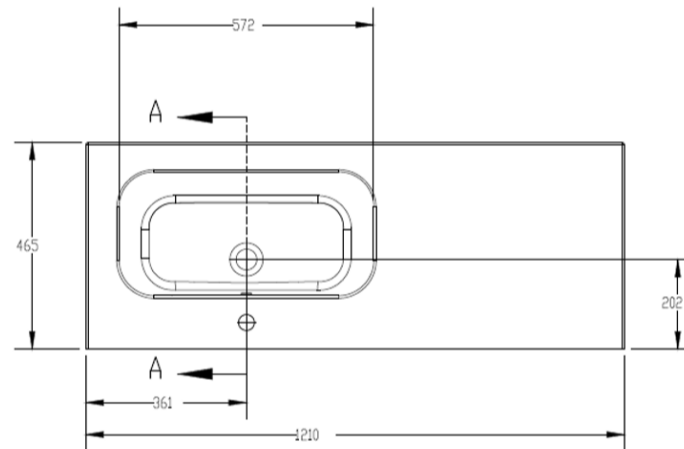

TECHNISCHE FICHE
FICHE TECHNIQUE

120
121 x 46,5

DETREMMERIE
BATHROOM FURNITURE

OPMERKINGEN / REMARQUES: YV@DETREMMERIE.BE

WASKOM RECHTS / VASQUE À DROITE

POSITIE WASKOM GEWIJZIGD OP 14/05/2024 !!! - OPGEPAST BIJ HET BEPALEN VAN POSITIE MUURKRAAN !!!
LA POSITION DU BASSIN A CHANGÉ !!! - ATTENTION LORS DE LA DÉTERMINATION DE LA POSITION DU ROBINET MURAL !!!

OLD