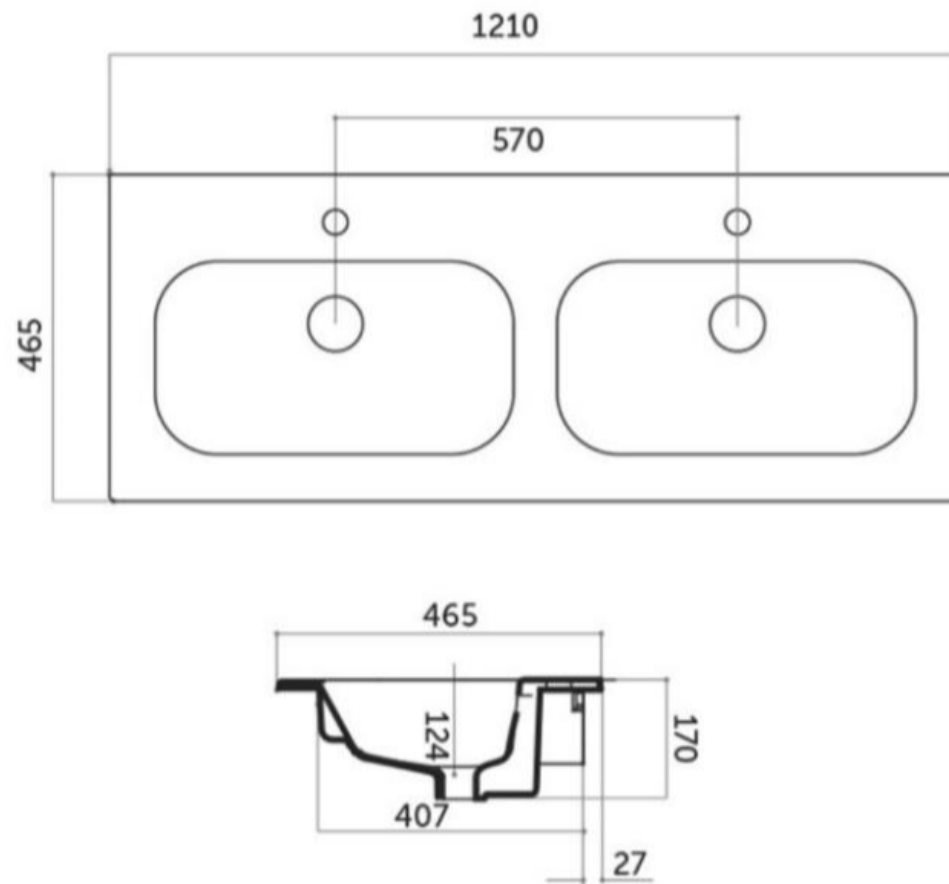

NEW

TECHNISCHE FICHE
FICHE TECHNIQUE

120

121 x 46,5

DETREMMERIE

BATHROOM FURNITURE

OPMERKINGEN / REMARQUES: YV@DETREMMERIE.BE

DUBBELE WASKOM / DOUBLE VASQUE