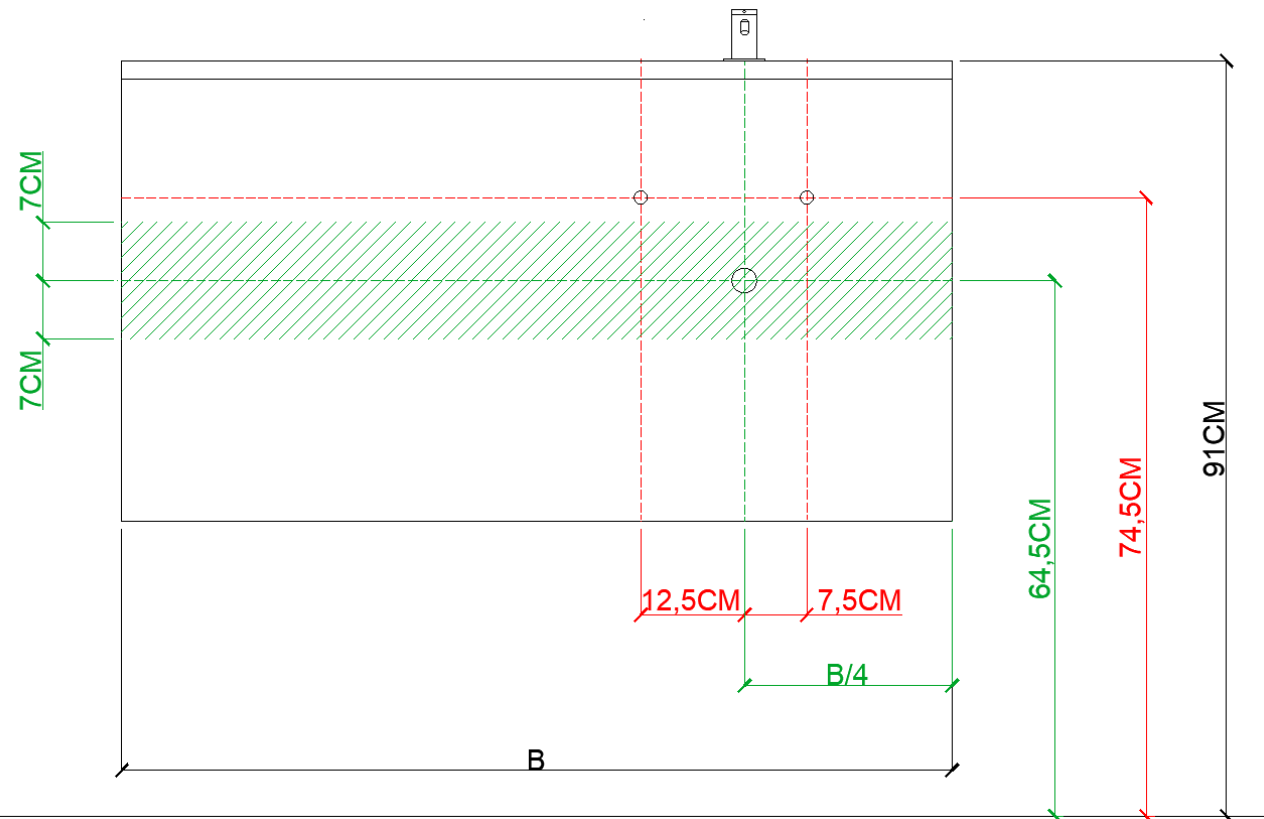

**BEPALEN POSITIE MUURKRANEN = ZIE TECHNISCHE FICHE WASTAFEL /
DÉTERMINER LA POSITION DES ROBINETS MURALS = VOIR FICHE TECHNIQUE DE TABLE-VASQUE !!!**

AANSLUITSCHEMA
SCHÉMA DE RACCORDEMENT

DETREMMERIE
BATHROOM FURNITURE

OPMERKINGEN / REMARQUES: YV@DETREMMERIE.BE

WASKOM LINKS / VASQUE À GAUCHE

AH onderbouwkasten met 3 lades = 91 cm + dikte wastafel /
AH sous-meubles avec 3 tiroirs = 91 cm + épaisseur de la table-vasque

= tolerantiezone afvoer /
zone de tolérance de l'écoulement

OPMERKINGEN / REMARQUES: YV@DETREMMERIE.BE

WASKOM RECHTS / VASQUE À DROITE

AH onderbouwkasten met 3 lades = 91 cm + dikte wastafel /
AH sous-meubles avec 3 tiroirs = 91 cm + épaisseur de la table-vasque

AANSLUITSCHEMA
SCHÉMA DE RACCORDEMENT

DETREMMERIE
BATHROOM FURNITURE

OPMERKINGEN / REMARQUES: YV@DETREMMERIE.BE

DUBBELE WASKOM / DOUBLE VASQUE

AH onderbouwkasten met 3 lades = 91 cm + dikte wastafel /

AH sous-meubles avec 3 tiroirs = 91 cm + épaisseur de la table-vasque