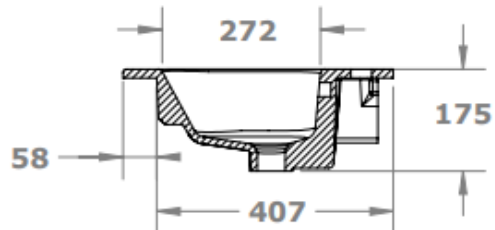

TECHNISCHE FICHE
FICHE TECHNIQUE

120
121 x 46,5

DETREMMERIE
BATHROOM FURNITURE

OPMERKINGEN / REMARQUES: YV@DETREMMERIE.BE

WASKOM RECHTS / VASQUE À DROITE

POSITIE WASKOM GEWIJZIGD OP 14/05/2024 !!! - OPGEPAST BIJ HET BEPALEN VAN POSITIE MUURKRAAN !!!
LA POSITION DU BASSIN A CHANGÉ !!! - ATTENTION LORS DE LA DÉTERMINATION DE LA POSITION DU ROBINET MURAL !!!

NEW