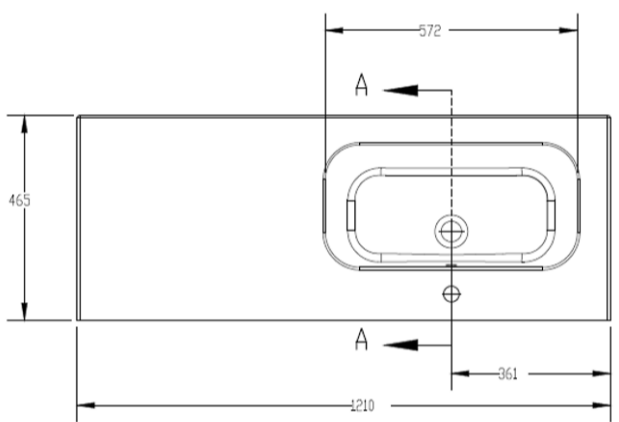

120

121 x 46,5

DETREMMERIE

BATHROOM FURNITURE

OPMERKINGEN / REMARQUES: YV@DETREMMERIE.BE

ENKELE WASKOM / SIMPLE VASQUE

TECHNISCHE FICHE
FICHE TECHNIQUE

120
121 x 46,5

DETREMMERIE
BATHROOM FURNITURE

OPMERKINGEN / REMARQUES: YV@DETREMMERIE.BE

WASKOM LINKS / VASQUE À GAUCHE

POSITIE WASKOM GEWIJZIGD OP 14/05/2024 !!! - OPGEPAST BIJ HET BEPALEN VAN POSITIE MUURKRAAN !!!
LA POSITION DU BASSIN A CHANGÉ !!! - ATTENTION LORS DE LA DÉTERMINATION DE LA POSITION DU ROBINET MURAL !!!

OLD

TECHNISCHE FICHE
FICHE TECHNIQUE

120
121 x 46,5

DETREMMERIE
BATHROOM FURNITURE

OPMERKINGEN / REMARQUES: YV@DETREMMERIE.BE

WASKOM LINKS / VASQUE À GAUCHE

POSITIE WASKOM GEWIJZIGD OP 14/05/2024 !!! - OPGEPAST BIJ HET BEPALEN VAN POSITIE MUURKRAAN !!!
LA POSITION DU BASSIN A CHANGÉ !!! - ATTENTION LORS DE LA DÉTERMINATION DE LA POSITION DU ROBINET MURAL !!!