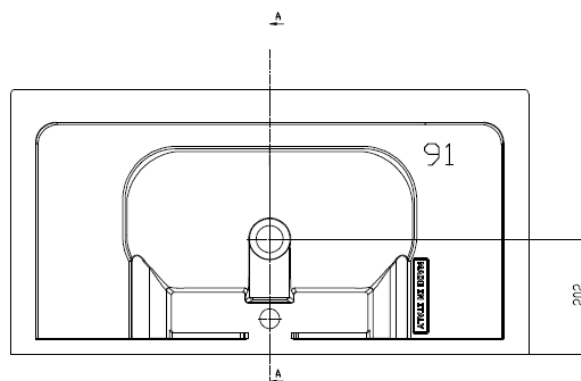

TECHNISCHE FICHE
FICHE TECHNIQUE

90

91 x 46,5

DETREMMERIE

BATHROOM FURNITURE

OPMERKINGEN / REMARQUES: YV@DETREMMERIE.BE

ENKELE WASKOM / SIMPLE VASQUE