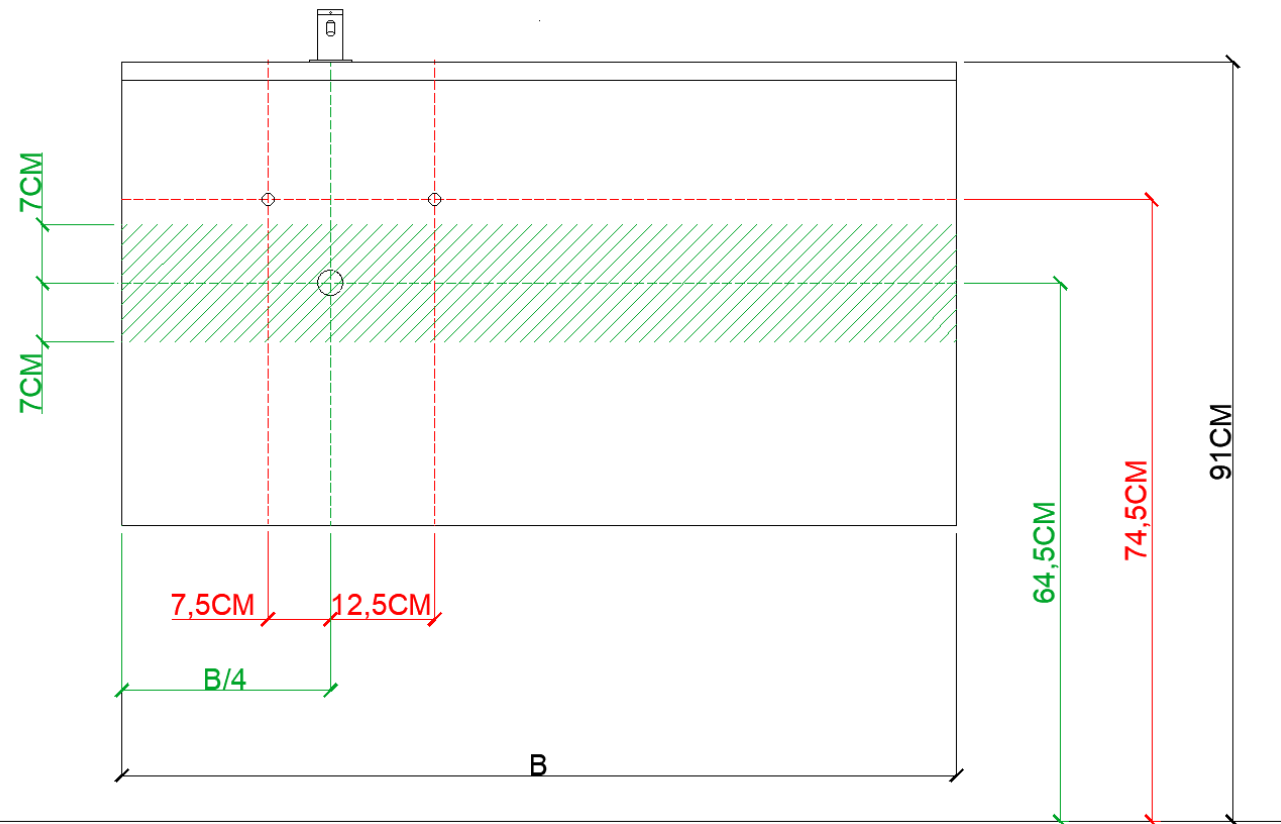

ENKELE WASKOM / SIMPLE VASQUE

AH onderbouwkasten met 3 lades = 91 cm + dikte wastafel /
AH sous-meubles avec 3 tiroirs = 91 cm + épaisseur de la table-vasque

= tolerantiezone afvoer /
zone de tolérance de l'écoulement

**BEPALEN POSITIE MUURKRANEN = ZIE TECHNISCHE FICHE WASTAFEL /
DÉTERMINER LA POSITION DES ROBINETS MURALS = VOIR FICHE TECHNIQUE DE TABLE-VASQUE !!!**

AANSLUITSCHEMA
SCHÉMA DE RACCORDEMENT

DETREMMERIE
BATHROOM FURNITURE

OPMERKINGEN / REMARQUES: YV@DETREMMERIE.BE

WASKOM LINKS / VASQUE À GAUCHE

AH onderbouwkasten met 3 lades = 91 cm + dikte wastafel /
AH sous-meubles avec 3 tiroirs = 91 cm + épaisseur de la table-vasque

= tolerantiezone afvoer /
zone de tolérance de l'écoulement

AANSLUITSCHEMA
SCHÉMA DE RACCORDEMENT

DETREMMERIE
BATHROOM FURNITURE

OPMERKINGEN / REMARQUES: YV@DETREMMERIE.BE

DUBBELE WASKOM / DOUBLE VASQUE

AH onderbouwkasten met 3 lades = 91 cm + dikte wastafel /

AH sous-meubles avec 3 tiroirs = 91 cm + épaisseur de la table-vasque