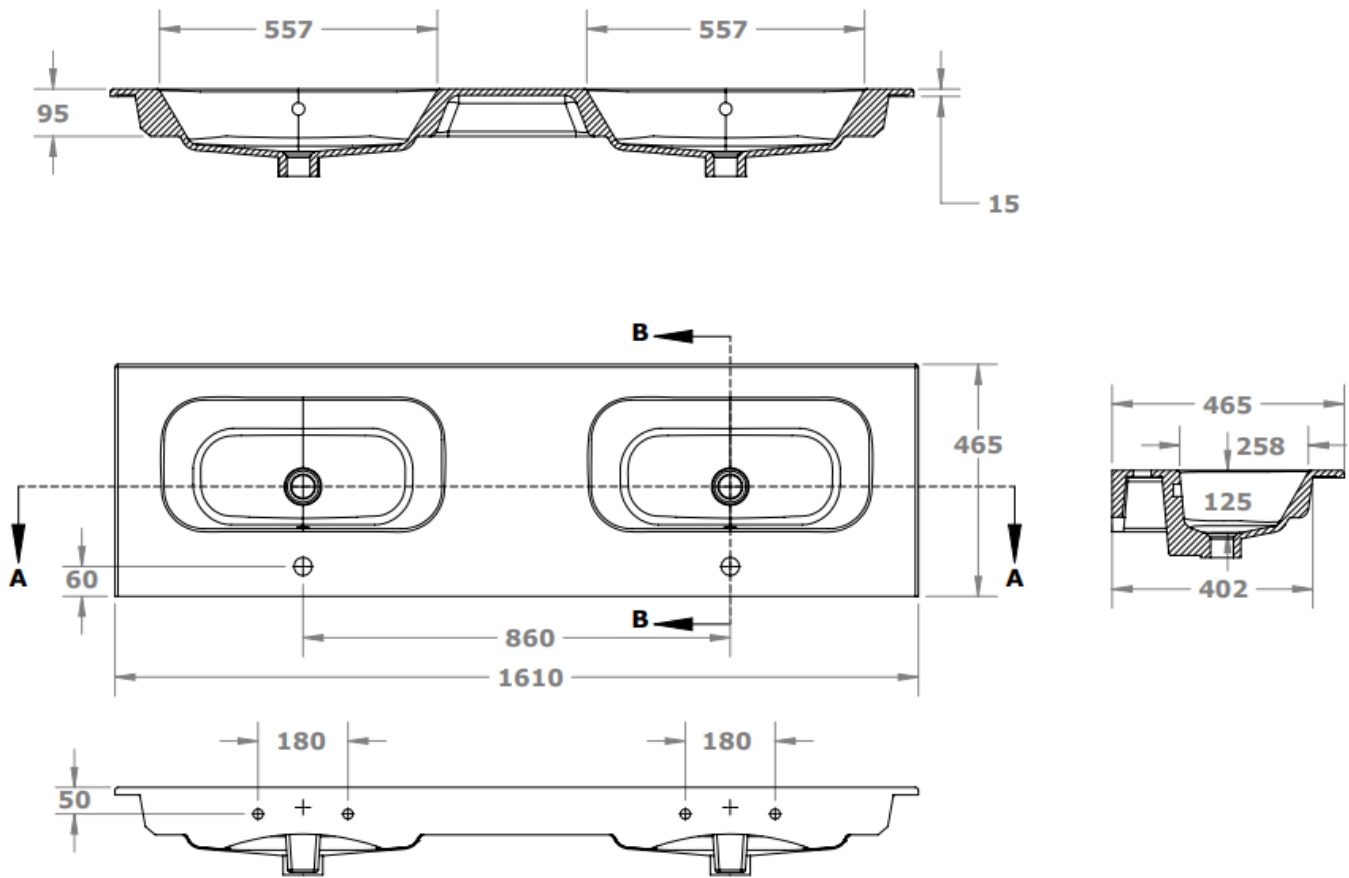

TECHNISCHE FICHE
FICHE TECHNIQUE

160
161 x 46,5

DETREMMERIE
BATHROOM FURNITURE

OPMERKINGEN / REMARQUES: YV@DETREMMERIE.BE

DUBBELE WASKOM / DOUBLE VASQUE