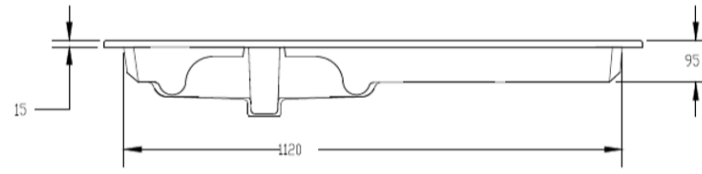

TECHNISCHE FICHE
FICHE TECHNIQUE

120
121 x 46,5

DETREMMERIE
BATHROOM FURNITURE

OPMERKINGEN / REMARQUES: YV@DETREMMERIE.BE

WASKOM RECHTS / VASQUE À DROITE

POSITIE WASKOM GEWIJZIGD OP 14/05/2024 !!! - OPGEPAST BIJ HET BEPALEN VAN POSITIE MUURKRAAN !!!
LA POSITION DU BASSIN A CHANGÉ !!! - ATTENTION LORS DE LA DÉTERMINATION DE LA POSITION DU ROBINET MURAL !!!

OLD