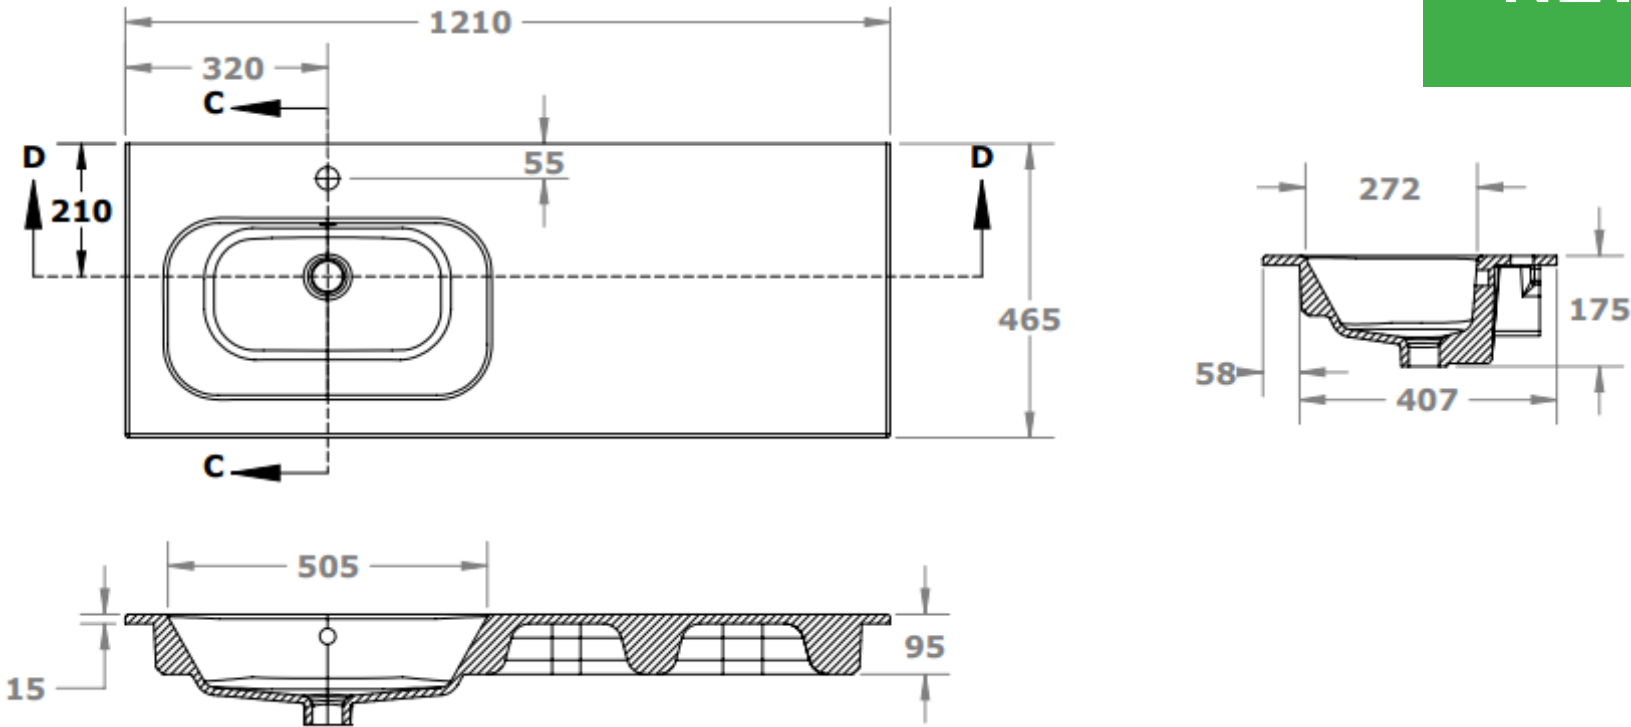

TECHNISCHE FICHE
FICHE TECHNIQUE

120
121 x 46,5

DETREMMERIE
BATHROOM FURNITURE

OPMERKINGEN / REMARQUES: YV@DETREMMERIE.BE

WASKOM LINKS / VASQUE À GAUCHE

POSITIE WASKOM GEWIJZIGD OP 14/05/2024 !!! - OPGEPAST BIJ HET BEPALEN VAN POSITIE MUURKRAAN !!!
LA POSITION DU BASSIN A CHANGÉ !!! - ATTENTION LORS DE LA DÉTERMINATION DE LA POSITION DU ROBINET MURAL !!!

NEW