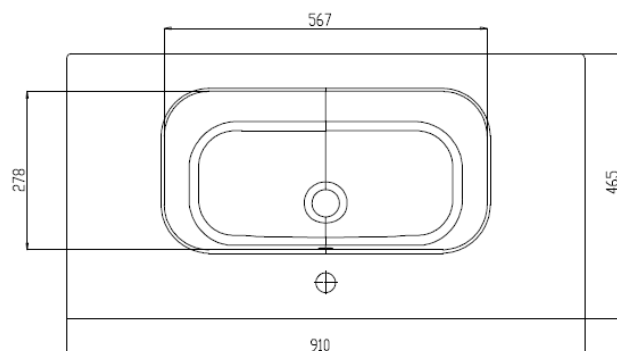

BATHROOM FURNITURE

OPMERKINGEN / REMARQUES: YV@DETREMMERIE.BE

ENKELE WASKOM / SIMPLE VASQUE

TECHNISCHE FICHE
FICHE TECHNIQUE

80

81 x 46,5

DETREMMERIE

BATHROOM FURNITURE

OPMERKINGEN / REMARQUES: YV@DETREMMERIE.BE

ENKELE WASKOM / SIMPLE VASQUE

TECHNISCHE FICHE
FICHE TECHNIQUE

90

91 x 46,5

DETREMMERIE

BATHROOM FURNITURE

OPMERKINGEN / REMARQUES: YV@DETREMMERIE.BE

ENKELE WASKOM / SIMPLE VASQUE

TECHNISCHE FICHE
FICHE TECHNIQUE

100
101 x 46,5

DETREMMERIE
BATHROOM FURNITURE

OPMERKINGEN / REMARQUES: YV@DETREMMERIE.BE

ENKELE WASKOM / SIMPLE VASQUE

TECHNISCHE FICHE
FICHE TECHNIQUE

120

121 x 46,5

DETREMMERIE

BATHROOM FURNITURE

OPMERKINGEN / REMARQUES: YV@DETREMMERIE.BE

ENKELE WASKOM / SIMPLE VASQUE

TECHNISCHE FICHE
FICHE TECHNIQUE

120
121 x 46,5