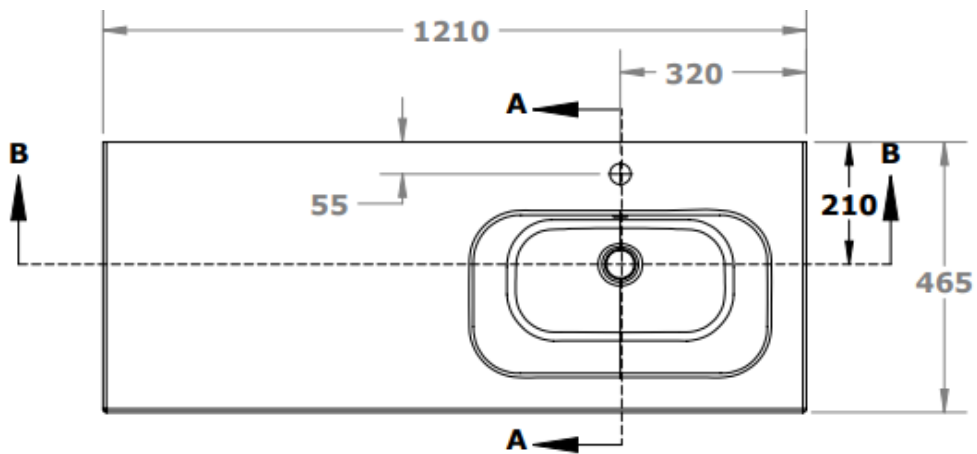

TECHNISCHE FICHE
FICHE TECHNIQUE

120
121 x 46,5

DETREMMERIE
BATHROOM FURNITURE

OPMERKINGEN / REMARQUES: YV@DETREMMERIE.BE

WASKOM RECHTS / VASQUE À DROITE

POSITIE WASKOM GEWIJZIGD OP 14/05/2024 !!! - OPGEPAST BIJ HET BEPALEN VAN POSITIE MUURKRAAN !!!
LA POSITION DU BASSIN A CHANGÉ !!! - ATTENTION LORS DE LA DÉTERMINATION DE LA POSITION DU ROBINET MURAL !!!

NEW