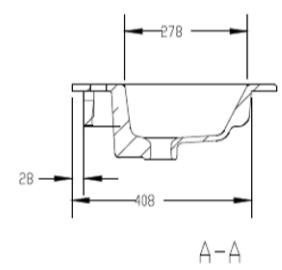

OLD

TECHNISCHE FICHE
FICHE TECHNIQUE

120
121 x 46,5

DETREMMERIE
BATHROOM FURNITURE

OPMERKINGEN / REMARQUES: YV@DETREMMERIE.BE

WASKOM LINKS / VASQUE À GAUCHE

POSITIE WASKOM GEWIJZIGD OP 14/05/2024 !!! - OPGEPAST BIJ HET BEPALEN VAN POSITIE MUURKRAAN !!!
LA POSITION DU BASSIN A CHANGÉ !!! - ATTENTION LORS DE LA DÉTERMINATION DE LA POSITION DU ROBINET MURAL !!!