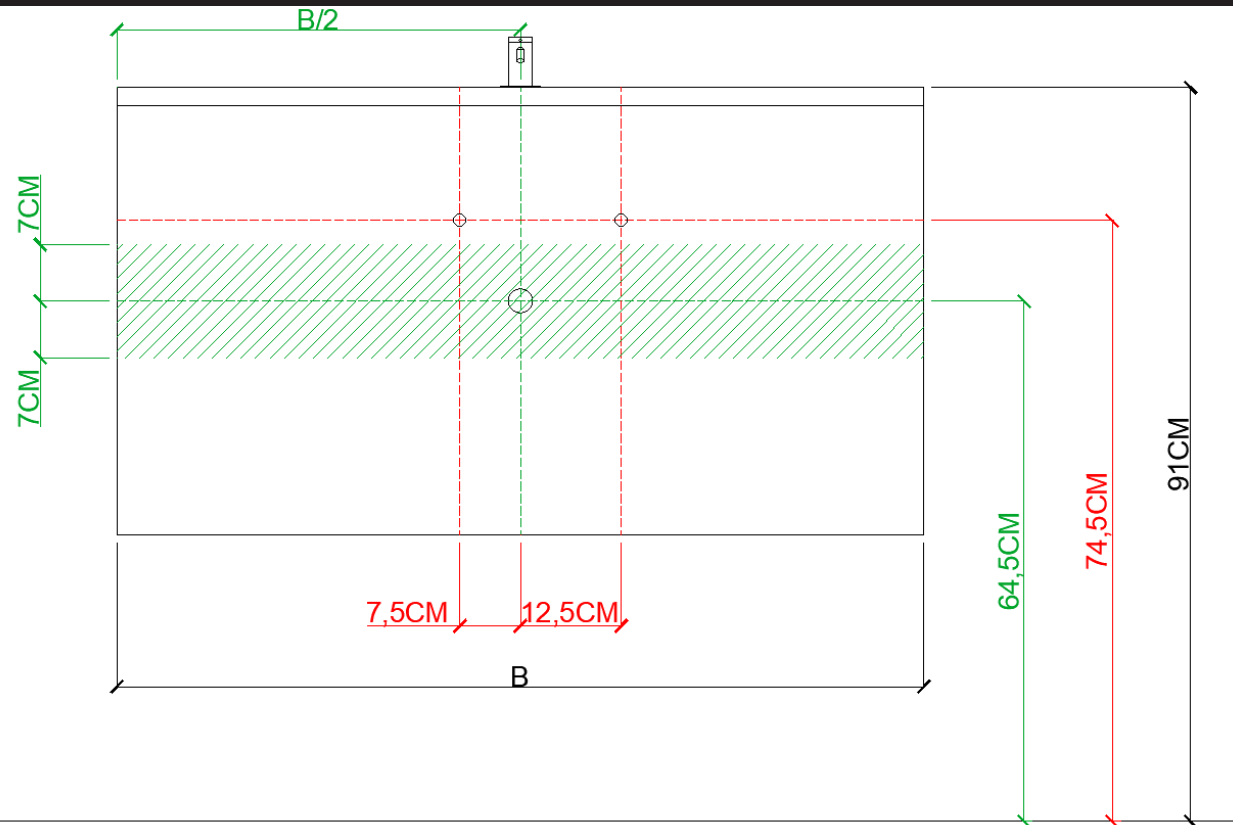

ENKELE WASKOM / SIMPLE VASQUE

AH onderbouwkasten met 3 lades = 91 cm + dikte wastafel /
AH sous-meubles avec 3 tiroirs = 91 cm + épaisseur de la table-vasque

= tolerantiezone afvoer /
zone de tolérance de l'écoulement

OPMERKINGEN / REMARQUES: YV@DETREMMERIE.BE

WASKOM LINKS / VASQUE À GAUCHE

AH onderbouwkasten met 3 lades = 91 cm + dikte wastafel /
AH sous-meubles avec 3 tiroirs = 91 cm + épaisseur de la table-vasque

= tolerantiezone afvoer /
zone de tolérance de l'écoulement

OPMERKINGEN / REMARQUES: YV@DETREMMERIE.BE

WASKOM RECHTS / VASQUE À DROITE

AH onderbouwkasten met 3 lades = 91 cm + dikte wastafel /
AH sous-meubles avec 3 tiroirs = 91 cm + épaisseur de la table-vasque

AANSLUITSCHEMA
SCHÉMA DE RACCORDEMENT

DETREMMERIE
BATHROOM FURNITURE

OPMERKINGEN / REMARQUES: YV@DETREMMERIE.BE

DUBBELE WASKOM / DOUBLE VASQUE

AH onderbouwkasten met 3 lades = 91 cm + dikte wastafel /

AH sous-meubles avec 3 tiroirs = 91 cm + épaisseur de la table-vasque