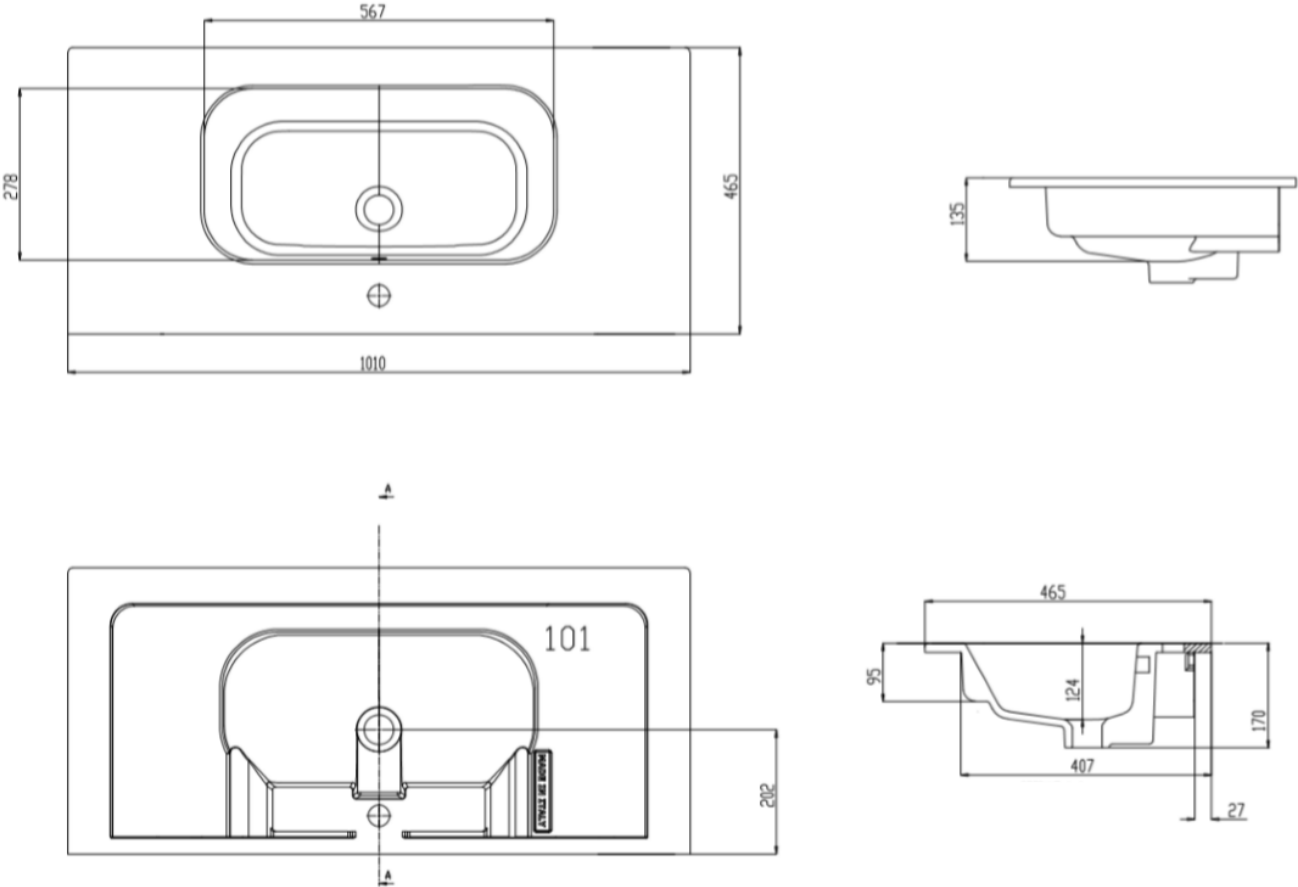

ENKELE WASKOM / SIMPLE VASQUE

TECHNISCHE FICHE
FICHE TECHNIQUE

100
101 x 46,5

DETREMMERIE
BATHROOM FURNITURE

OPMERKINGEN / REMARQUES: YV@DETREMMERIE.BE

ENKELE WASKOM / SIMPLE VASQUE

TECHNISCHE FICHE
FICHE TECHNIQUE