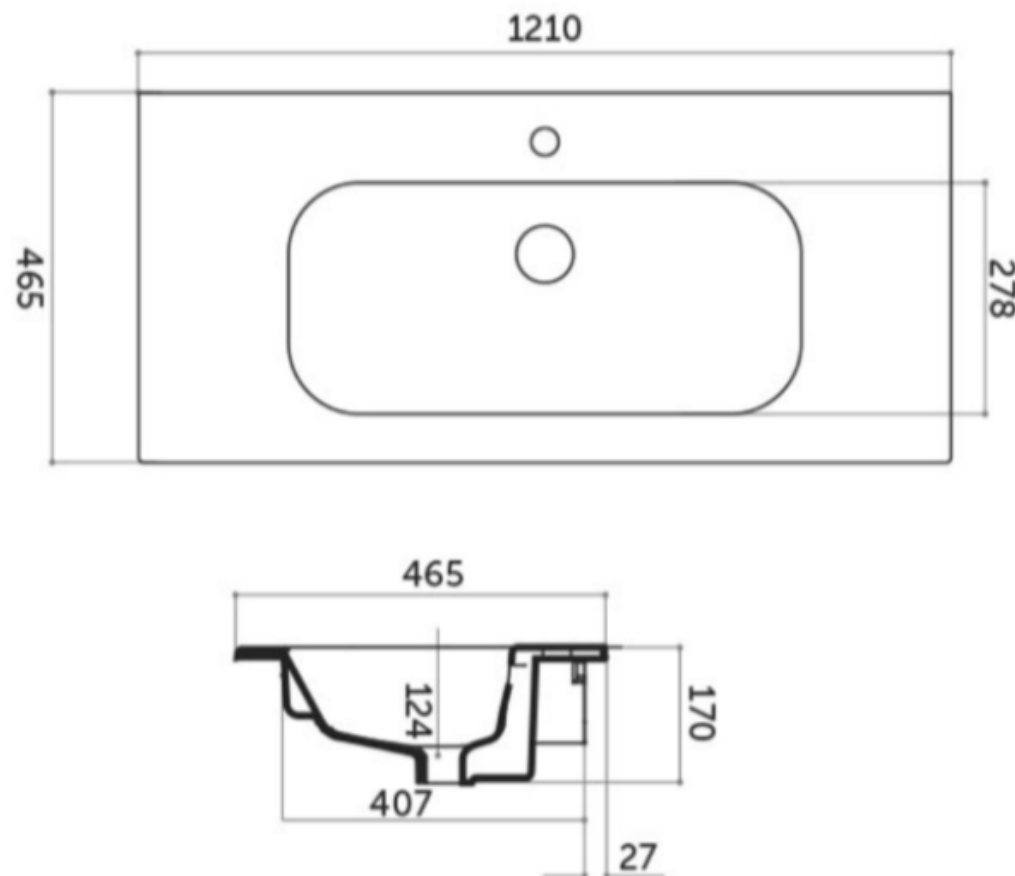

120

121 x 46,5

DETREMMERIE

BATHROOM FURNITURE

OPMERKINGEN / REMARQUES: YV@DETREMMERIE.BE

ENKELE WASKOM / SIMPLE VASQUE

TECHNISCHE FICHE
FICHE TECHNIQUE

120
121 x 46,5