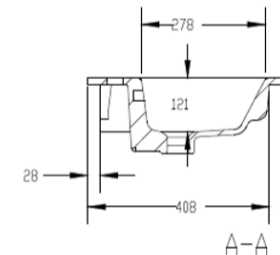

TECHNISCHE FICHE
FICHE TECHNIQUE

120
121 x 46,5

DETREMMERIE
BATHROOM FURNITURE

OPMERKINGEN / REMARQUES: YV@DETREMMERIE.BE

WASKOM RECHTS / VASQUE À DROITE

POSITIE WASKOM GEWIJZIGD OP 14/05/2024 !!! - OPGEPAST BIJ HET BEPALEN VAN POSITIE MUURKRAAN !!!
LA POSITION DU BASSIN A CHANGÉ !!! - ATTENTION LORS DE LA DÉTERMINATION DE LA POSITION DU ROBINET MURAL !!!

OLD