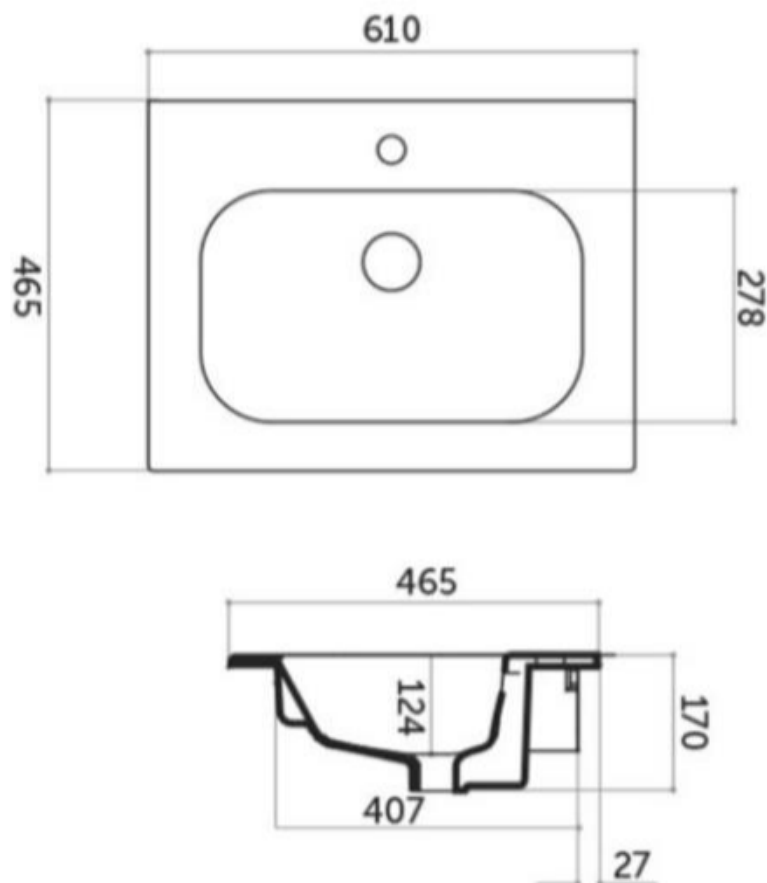

NO LIMIT 45

DETREMMERIE

BATHROOM FURNITURE

OPMERKINGEN / REMARQUES: YV@DETREMMERIE.BE

TECHNISCHE FICHE
FICHE TECHNIQUE

60

61 x 46,5

DETREMMERIE

BATHROOM FURNITURE

OPMERKINGEN / REMARQUES: YV@DETREMMERIE.BE

ENKELE WASKOM / SIMPLE VASQUE

TECHNISCHE FICHE
FICHE TECHNIQUE

80

81 x 46,5

DETREMMERIE

BATHROOM FURNITURE

OPMERKINGEN / REMARQUES: YV@DETREMMERIE.BE

ENKELE WASKOM / SIMPLE VASQUE

TECHNISCHE FICHE
FICHE TECHNIQUE

90

91 x 46,5

DETREMMERIE

BATHROOM FURNITURE

OPMERKINGEN / REMARQUES: YV@DETREMMERIE.BE

OPMERKINGEN / REMARQUES: YV@DETREMMERIE.BE

WASKOM RECHTS / VASQUE À DROITE

AH onderbouwkasten met 3 lades = 91 cm + dikte wastafel /
AH sous-meubles avec 3 tiroirs = 91 cm + épaisseur de la table-vasque