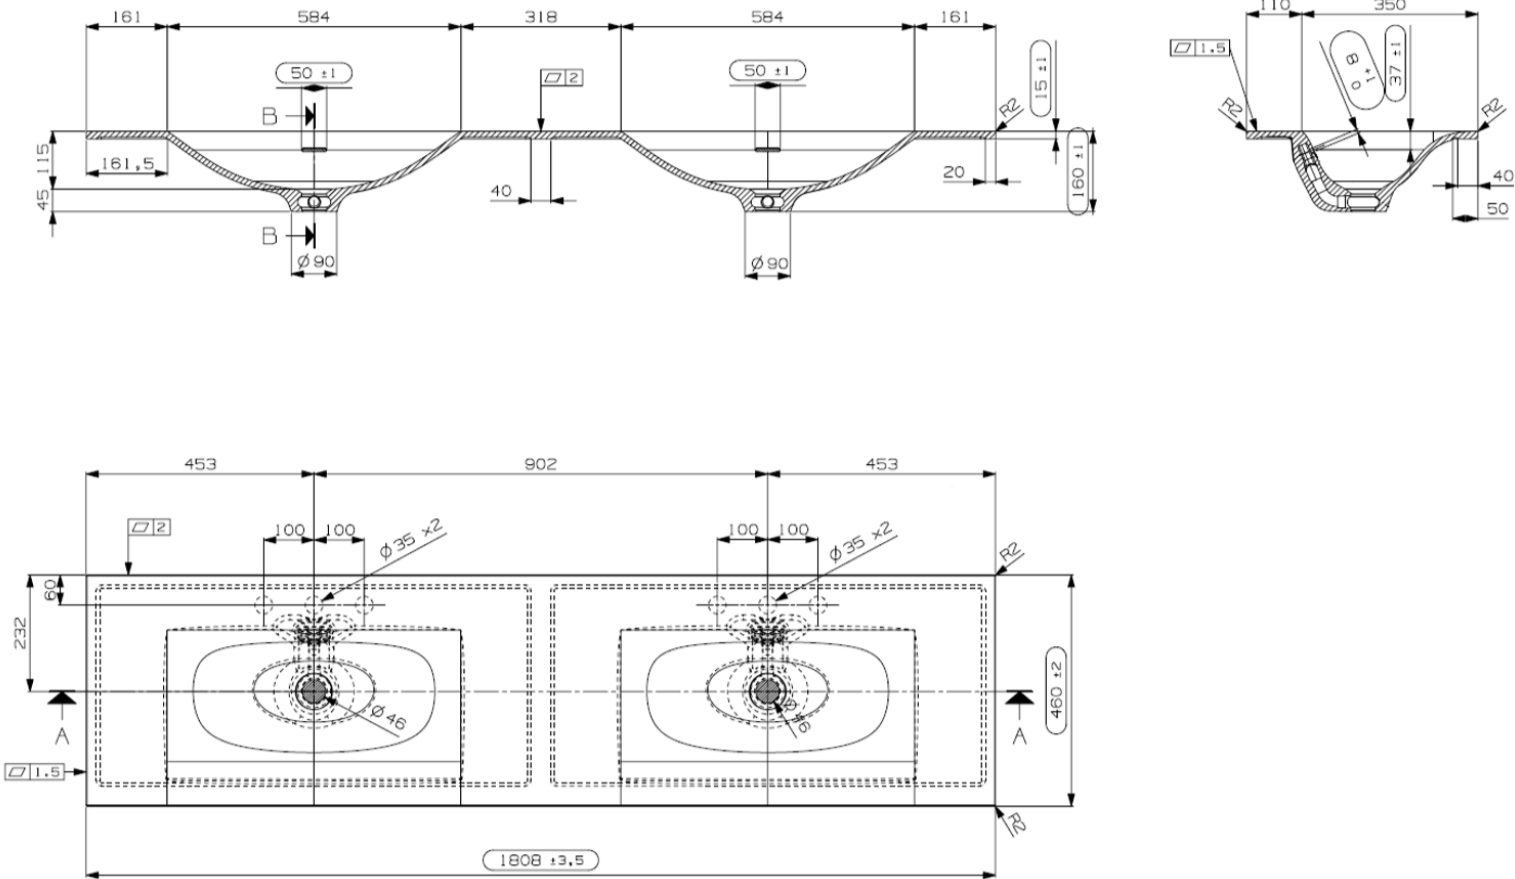

DUBBELE WASKOM / DOUBLE VASQUE

TECHNISCHE FICHE  
FICHE TECHNIQUE

180  
180,5 x 46

DETREMMERIE  
BATHROOM FURNITURE

OPMERKINGEN / REMARQUES: YV@DETREMMERIE.BE

DUBBELE WASKOM / DOUBLE VASQUE

AANSLUITSCHEMA  
SCHÉMA DE RACCORDEMENT