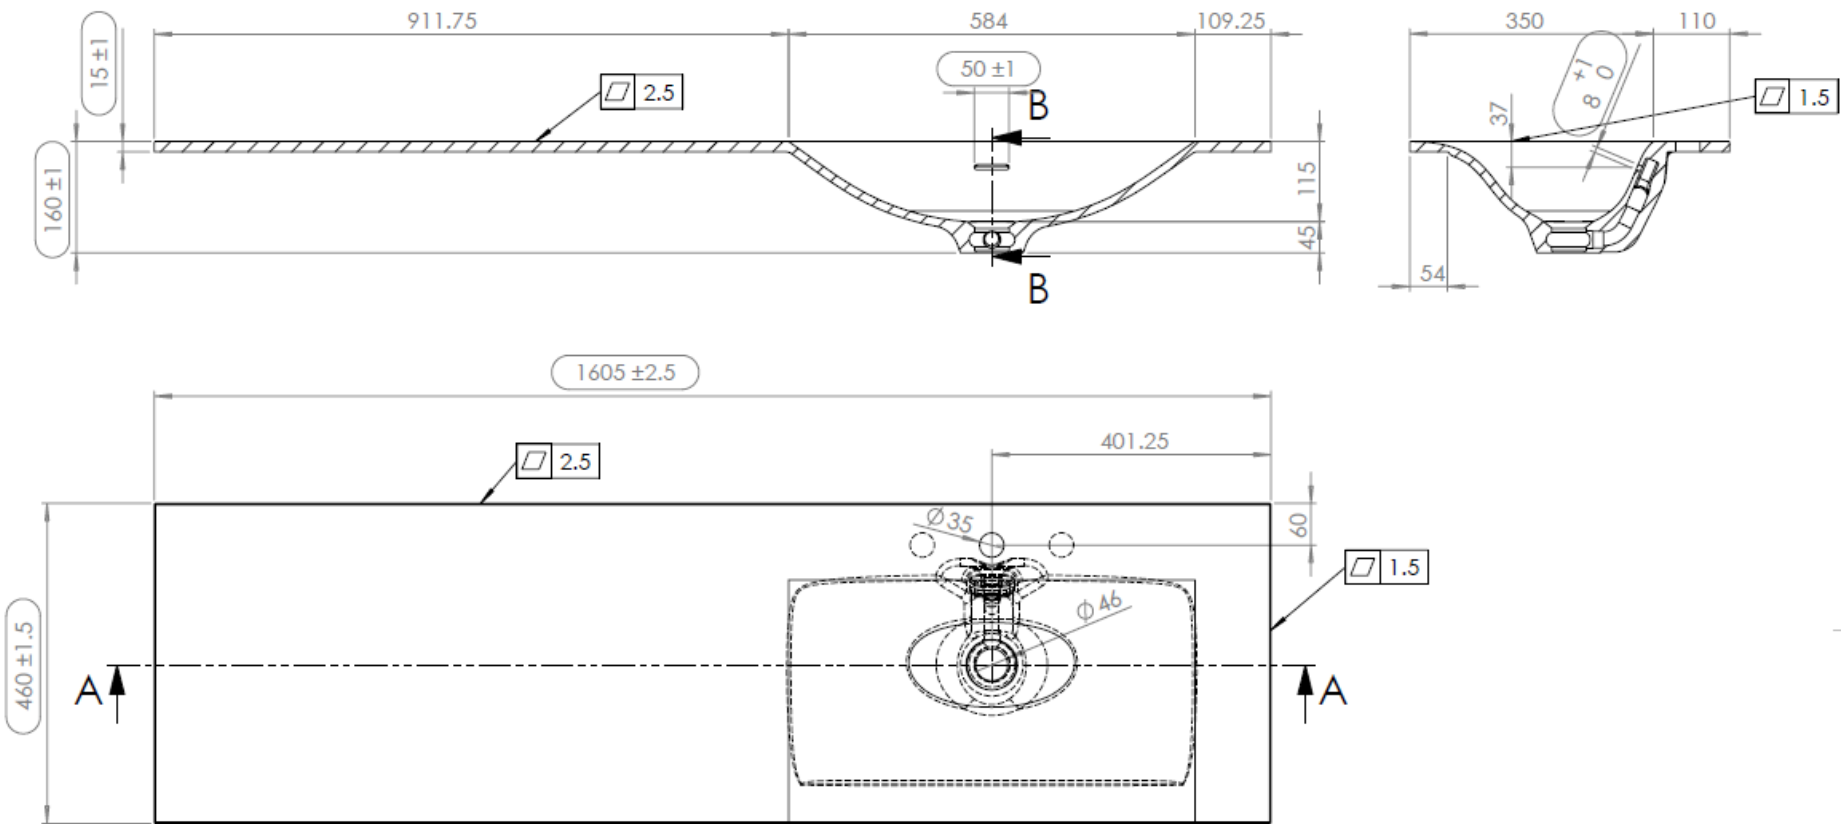

TECHNISCHE FICHE
FICHE TECHNIQUE

160
160,5 x 46

DETREMMERIE
BATHROOM FURNITURE

OPMERKINGEN / REMARQUES: YV@DETREMMERIE.BE

WASKOM RECHTS / VASQUE À DROITE