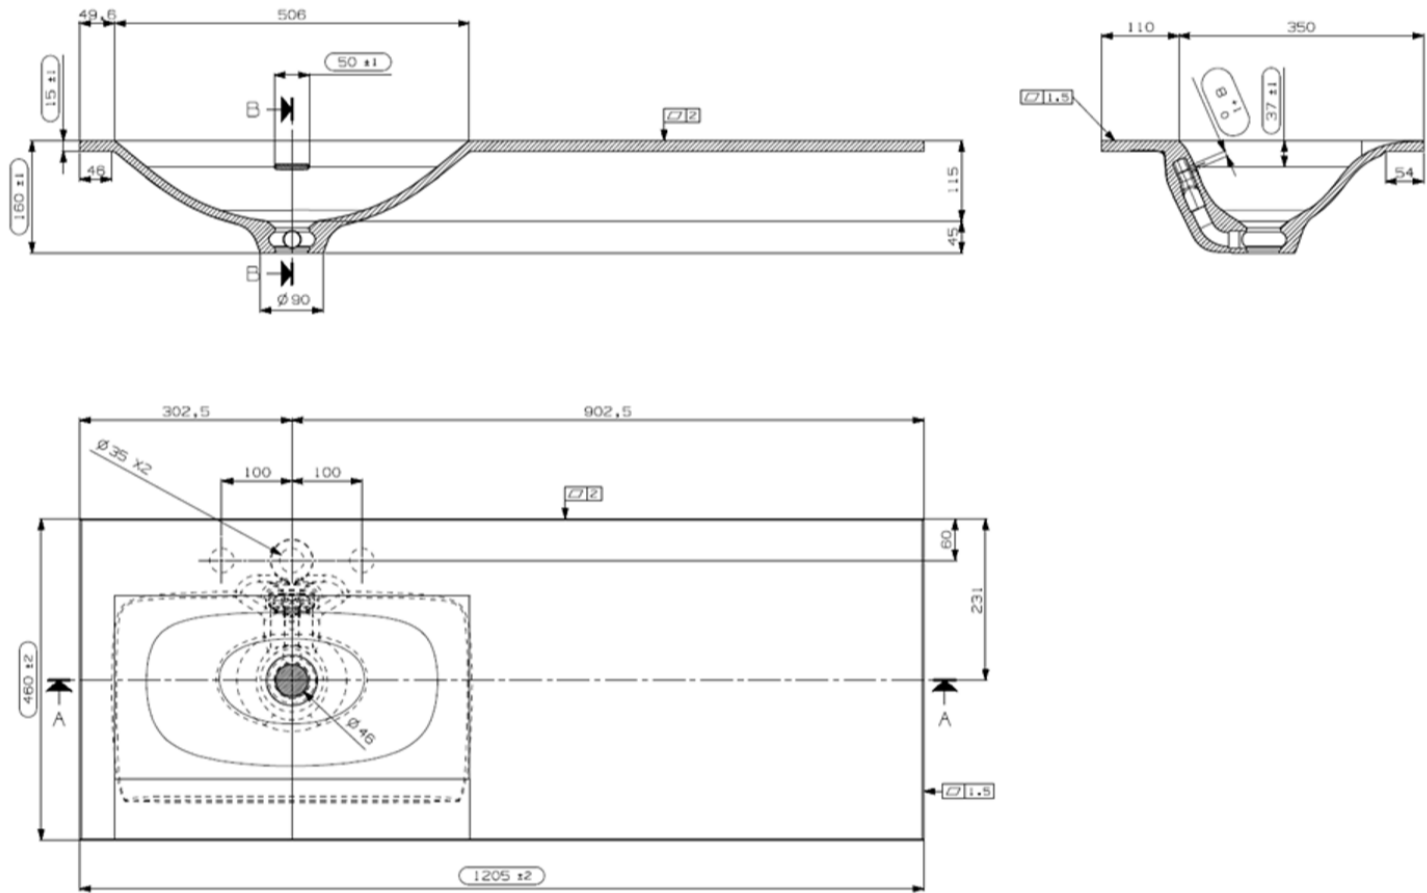

TECHNISCHE FICHE
FICHE TECHNIQUE

120
120,5 x 46

DETREMMERIE
BATHROOM FURNITURE

OPMERKINGEN / REMARQUES: YV@DETREMMERIE.BE

WASKOM LINKS / VASQUE À GAUCHE