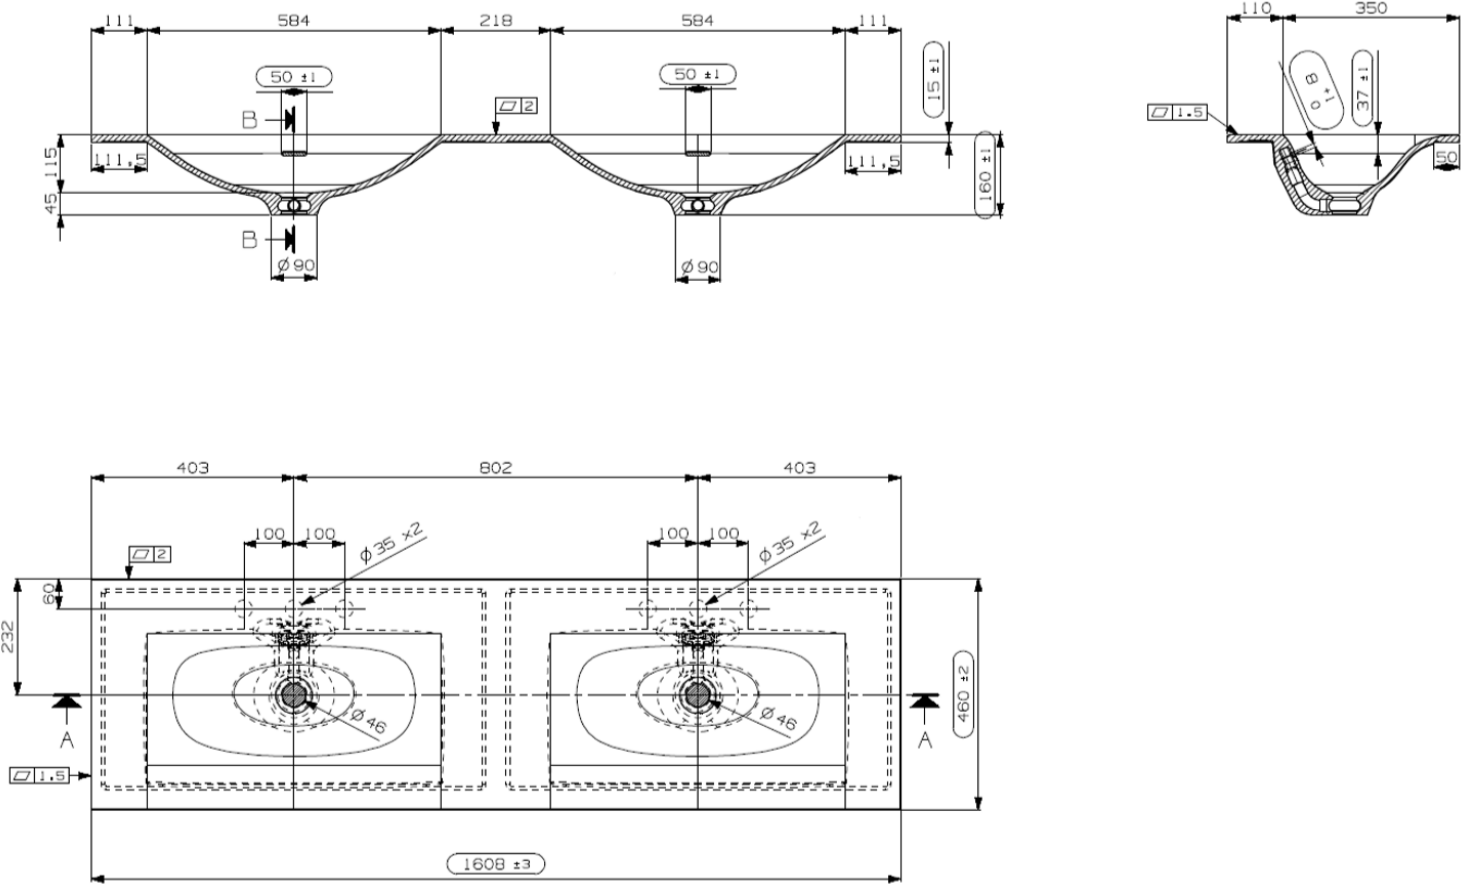

TECHNISCHE FICHE
FICHE TECHNIQUE

160
160,5 x 46

DETREMMERIE
BATHROOM FURNITURE

OPMERKINGEN / REMARQUES: YV@DETREMMERIE.BE

DUBBELE WASKOM / DOUBLE VASQUE