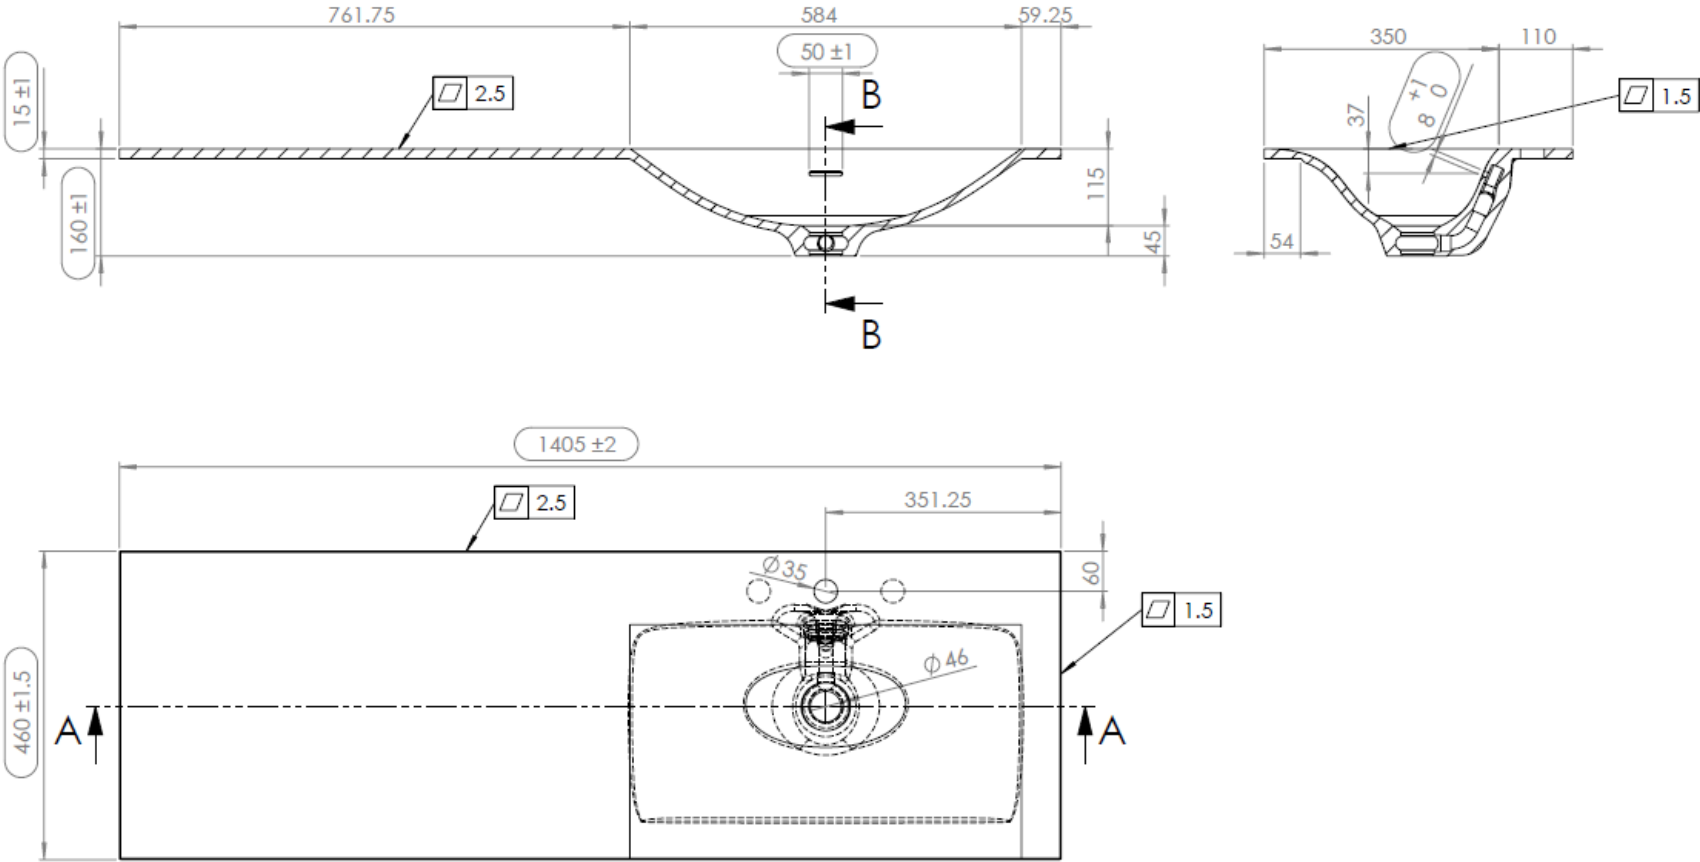

TECHNISCHE FICHE
FICHE TECHNIQUE

140
140,5 x 46

DETREMMERIE
BATHROOM FURNITURE

OPMERKINGEN / REMARQUES: YV@DETREMMERIE.BE

WASKOM RECHTS / VASQUE À DROITE