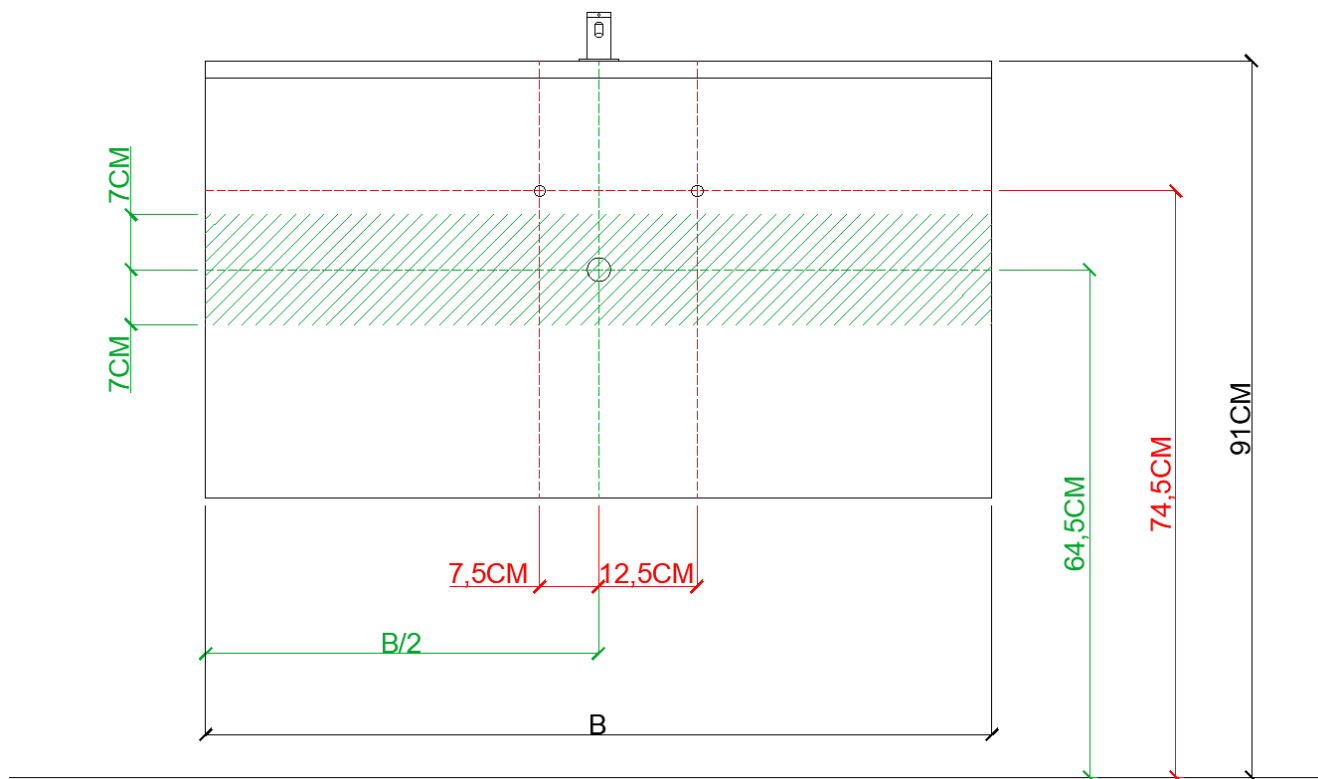

DUBBELE WASKOM / DOUBLE VASQUE

TECHNISCHE FICHE  
FICHE TECHNIQUE

180  
180,5 x 46

DETREMMERIE  
BATHROOM FURNITURE

OPMERKINGEN / REMARQUES: YV@DETREMMERIE.BE

DUBBELE WASKOM / DOUBLE VASQUE

AANSLUITSCHEMA  
SCHÉMA DE RACCORDEMENT

OPMERKINGEN / REMARQUES: YV@DETREMMERIE.BE

ENKELE WASKOM / SIMPLE VASQUE

AH onderbouwkasten met 3 lades = 91 cm + dikte wastafel /  
AH sous-meubles avec 3 tiroirs = 91 cm + épaisseur de la table-vasque

AANSLUITSCHEMA  
SCHÉMA DE RACCORDEMENT

OPMERKINGEN / REMARQUES: YV@DETREMMERIE.BE

WASKOM LINKS / VASQUE À GAUCHE

AH onderbouwkasten met 3 lades = 91 cm + dikte wastafel /  
AH sous-meubles avec 3 tiroirs = 91 cm + épaisseur de la table-vasque

# DETREMMERIE

BATHROOM FURNITURE

OPMERKINGEN / REMARQUES: YV@DETREMMERIE.BE

WASKOM RECHTS / VASQUE À DROITE

AH onderbouwkasten met 3 lades = 91 cm + dikte wastafel /  
AH sous-meubles avec 3 tiroirs = 91 cm + épaisseur de la table-vasque