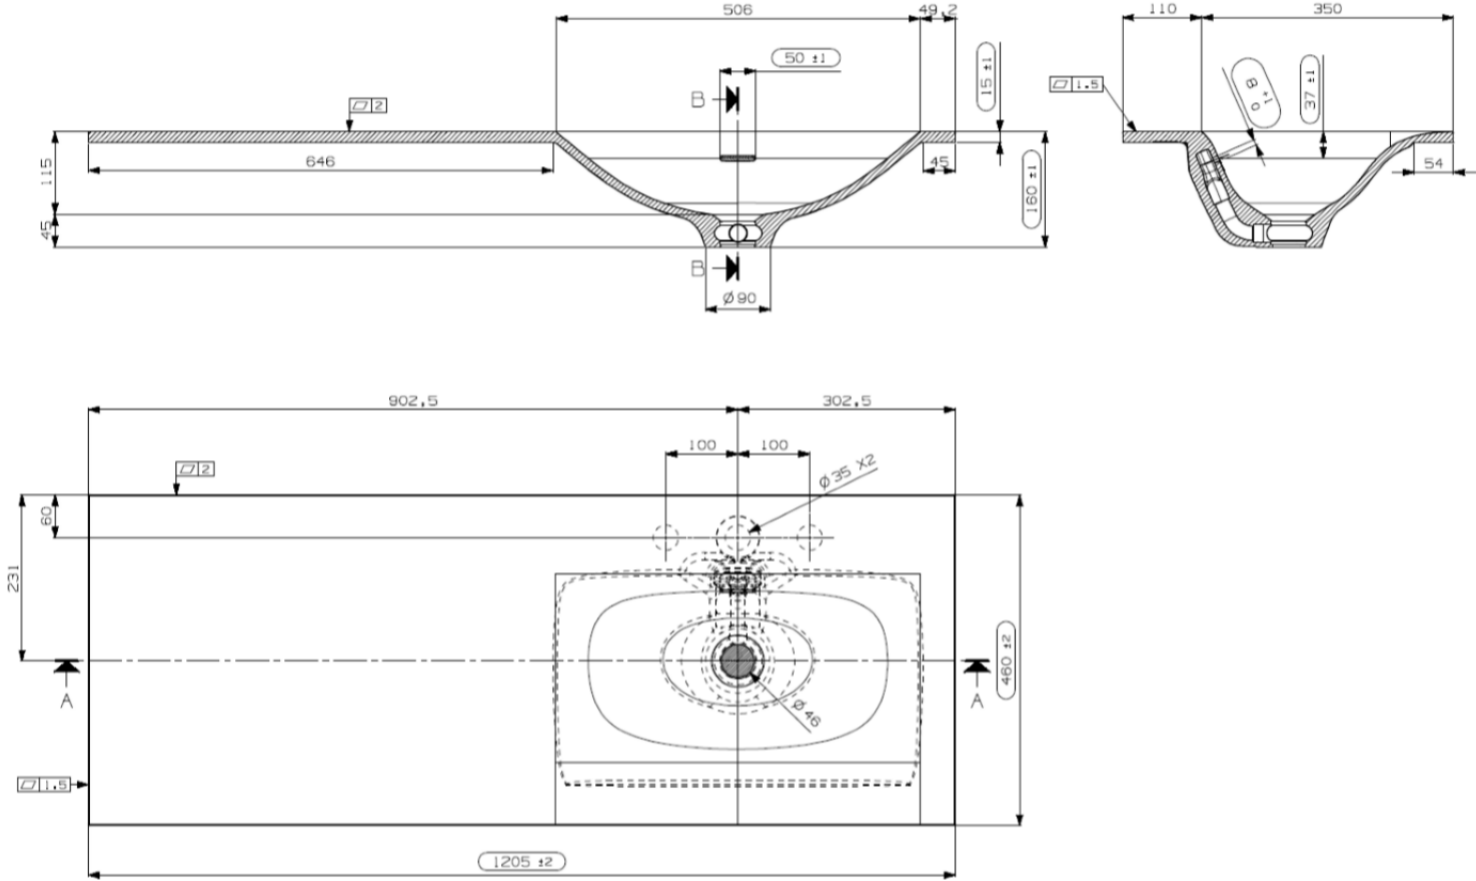

OPMERKINGEN / REMARQUES: YV@DETREMMERIE.BE

WASKOM LINKS / VASQUE À GAUCHE

TECHNISCHE FICHE  
FICHE TECHNIQUE

120  
120,5 x 46

DETREMMERIE  
BATHROOM FURNITURE

OPMERKINGEN / REMARQUES: YV@DETREMMERIE.BE

WASKOM RECHTS / VASQUE À DROITE