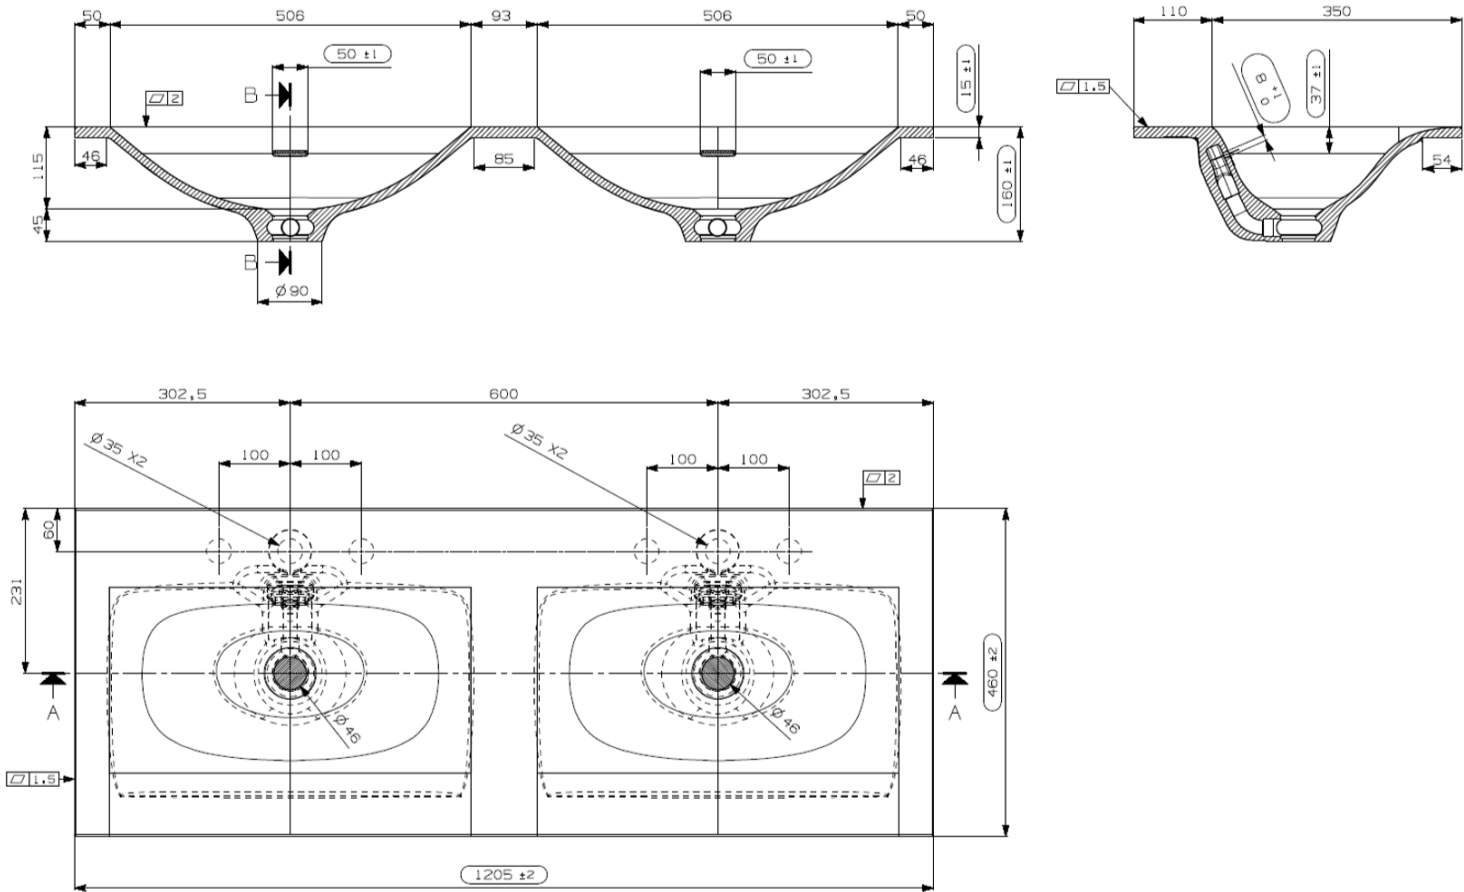

TECHNISCHE FICHE
FICHE TECHNIQUE

120
120,5 x 46

DETREMMERIE
BATHROOM FURNITURE

OPMERKINGEN / REMARQUES: YV@DETREMMERIE.BE

DUBBELE WASKOM / DOUBLE VASQUE