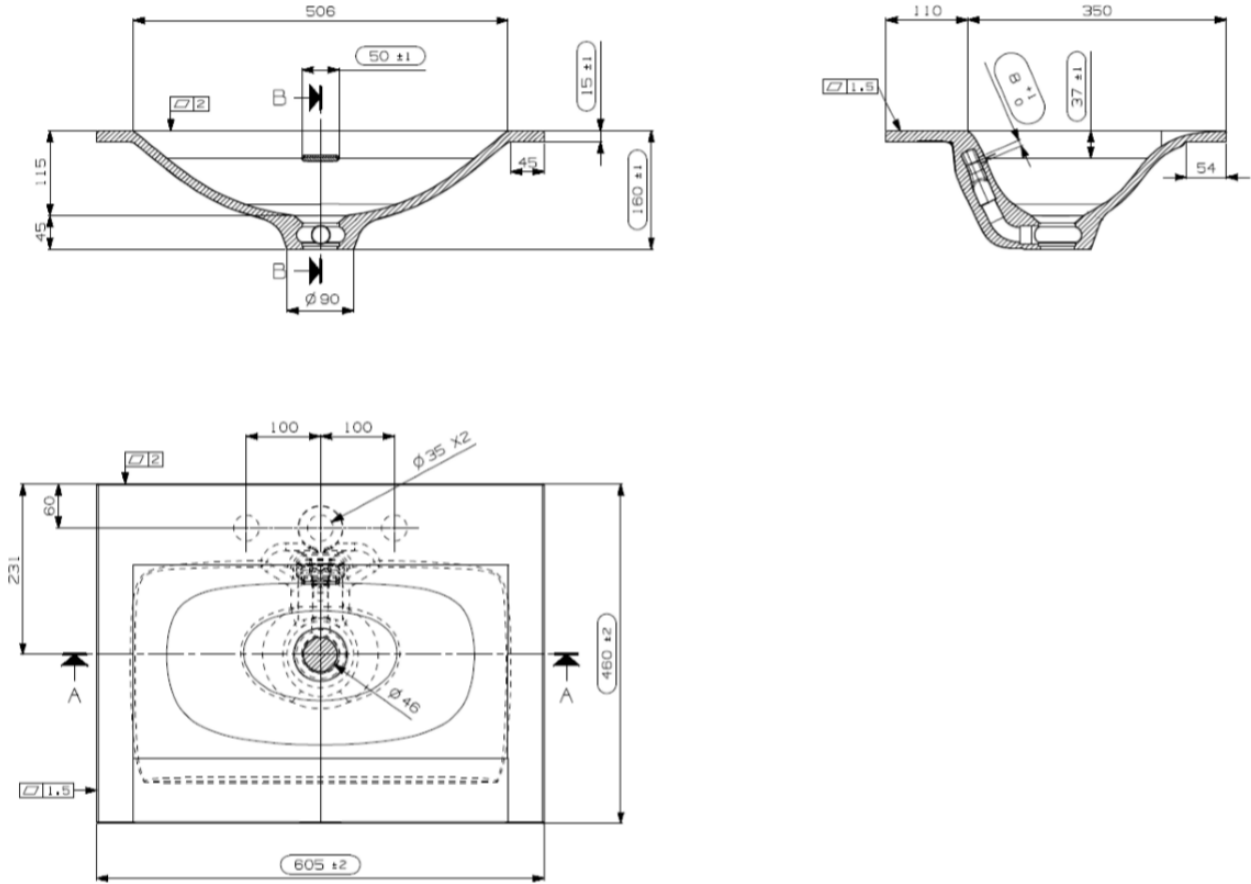

# DETREMMERIE

BATHROOM FURNITURE

OPMERKINGEN / REMARQUES: YV@DETREMMERIE.BE

TECHNISCHE FICHE  
FICHE TECHNIQUE

60  
60,5 x 46

DETREMMERIE  
BATHROOM FURNITURE

OPMERKINGEN / REMARQUES: YV@DETREMMERIE.BE

ENKELE WASKOM / SIMPLE VASQUE

TECHNISCHE FICHE  
FICHE TECHNIQUE

80  
80,5 x 46