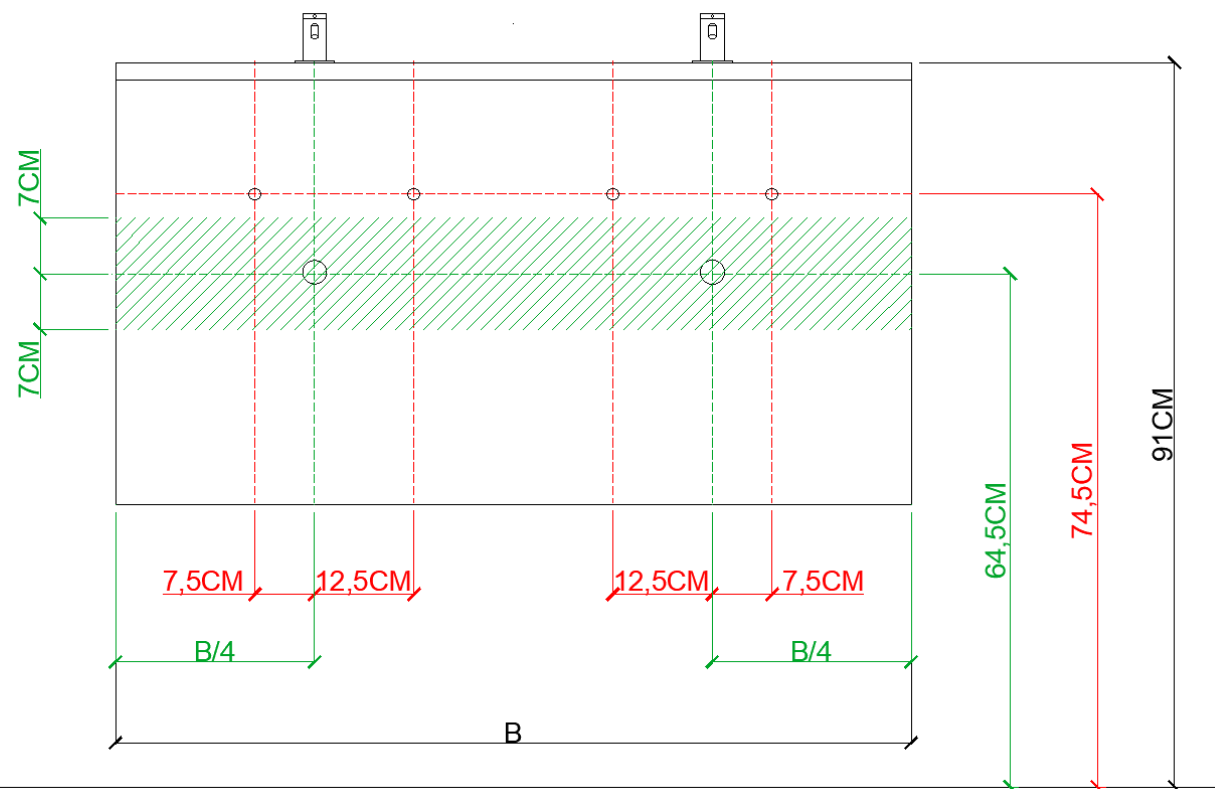

AANSLUITSCHEMA  
SCHÉMA DE RACCORDEMENT

OPMERKINGEN / REMARQUES: YV@DETREMMERIE.BE

WASKOM LINKS / VASQUE À GAUCHE

AH onderbouwkasten met 3 lades = 91 cm + dikte wastafel /  
AH sous-meubles avec 3 tiroirs = 91 cm + épaisseur de la table-vasque

# DETREMMERIE

BATHROOM FURNITURE

OPMERKINGEN / REMARQUES: YV@DETREMMERIE.BE

WASKOM RECHTS / VASQUE À DROITE

AH onderbouwkasten met 3 lades = 91 cm + dikte wastafel /  
AH sous-meubles avec 3 tiroirs = 91 cm + épaisseur de la table-vasque

= tolerantiezone afvoer /  
zone de tolérance de l'écoulement

**BEPALEN POSITIE MUURKRANEN = ZIE TECHNISCHE FICHE WASTAFEL /**  
**DÉTERMINER LA POSITION DES ROBINETS MURALS = VOIR FICHE TECHNIQUE DE TABLE-VASQUE !!!**

# DETREMMERIE

BATHROOM FURNITURE

OPMERKINGEN / REMARQUES: YV@DETREMMERIE.BE

DUBBELE WASKOM / DOUBLE VASQUE

AH onderbouwkasten met 3 lades = 91 cm + dikte wastafel /  
AH sous-meubles avec 3 tiroirs = 91 cm + épaisseur de la table-vasque