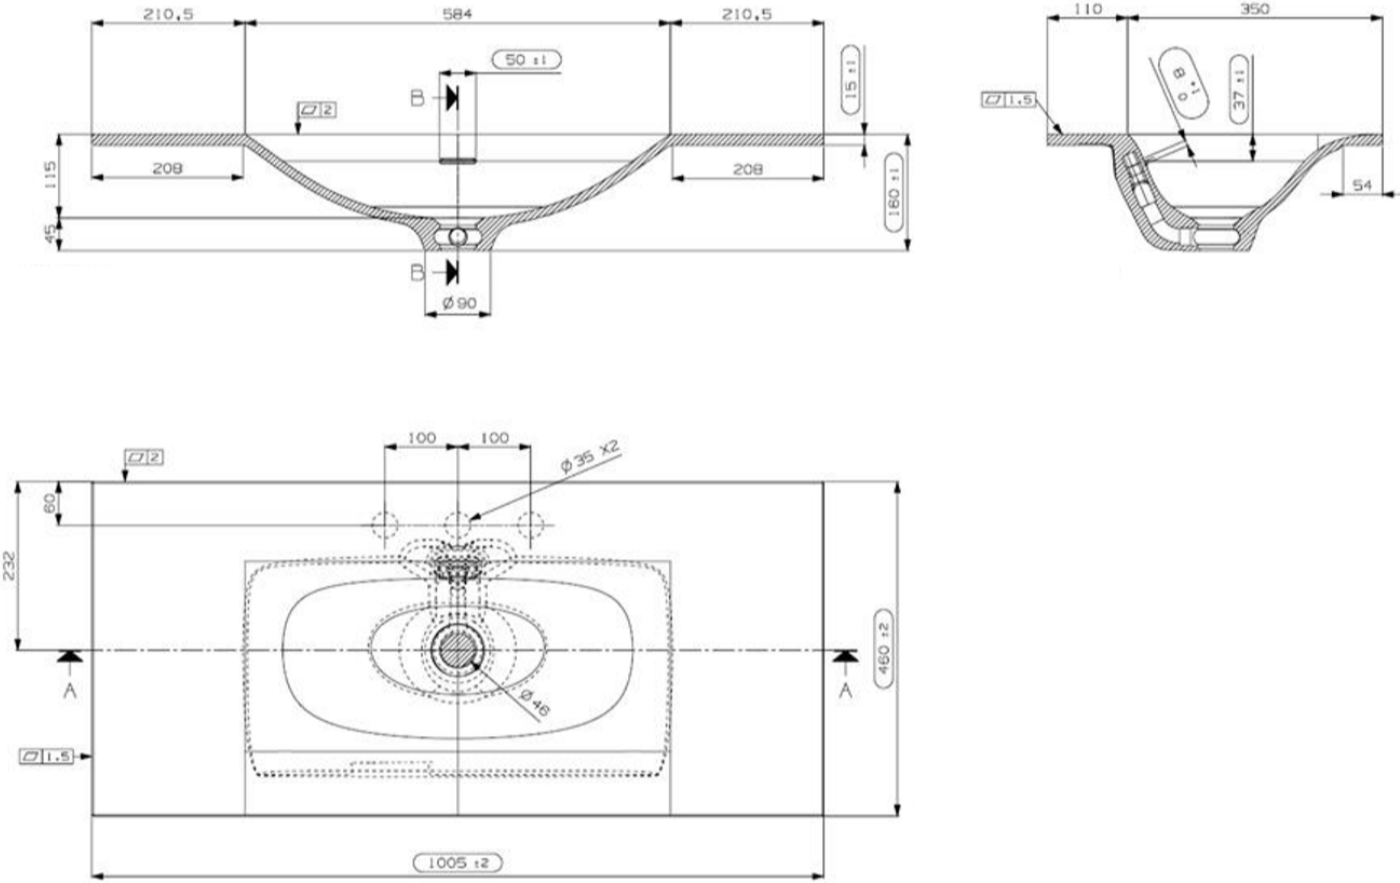

## ENKELE WASKOM / SIMPLE VASQUE

TECHNISCHE FICHE  
FICHE TECHNIQUE

100  
100,5 x 46

DETREMMERIE  
BATHROOM FURNITURE

OPMERKINGEN / REMARQUES: YV@DETREMMERIE.BE

ENKELE WASKOM / SIMPLE VASQUE

TECHNISCHE FICHE  
FICHE TECHNIQUE