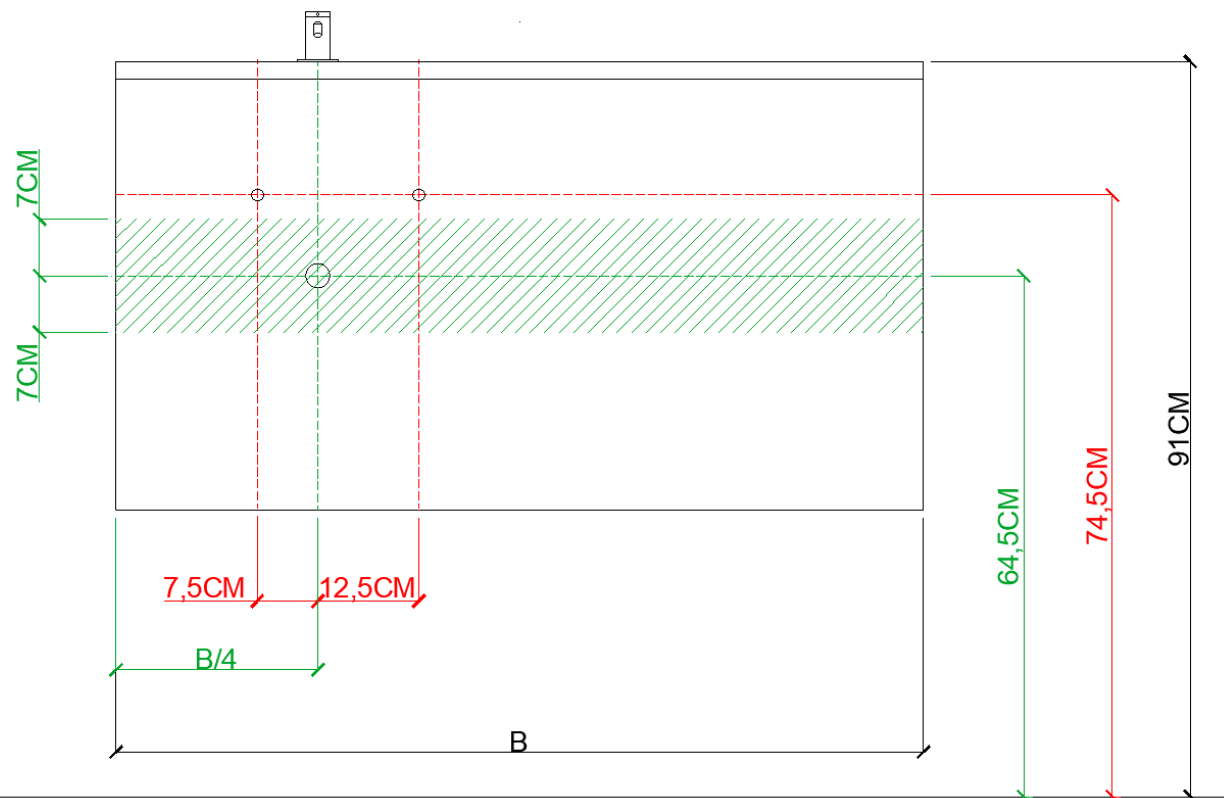

= tolerantiezone afvoer /  
zone de tolérance de l'écoulement

**BEPALEN POSITIE MUURKRANEN = ZIE TECHNISCHE FICHE WASTAFEL /**  
**DÉTERMINER LA POSITION DES ROBINETS MURALS = VOIR FICHE TECHNIQUE DE TABLE-VASQUE !!!**

AANSLUITSCHEMA  
SCHÉMA DE RACCORDEMENT

OPMERKINGEN / REMARQUES: YV@DETREMMERIE.BE

WASKOM LINKS / VASQUE À GAUCHE

AH onderbouwkasten met 3 lades = 91 cm + dikte wastafel /  
AH sous-meubles avec 3 tiroirs = 91 cm + épaisseur de la table-vasque

# DETREMMERIE

BATHROOM FURNITURE

OPMERKINGEN / REMARQUES: YV@DETREMMERIE.BE

WASKOM RECHTS / VASQUE À DROITE

AH onderbouwkasten met 3 lades = 91 cm + dikte wastafel /  
AH sous-meubles avec 3 tiroirs = 91 cm + épaisseur de la table-vasque