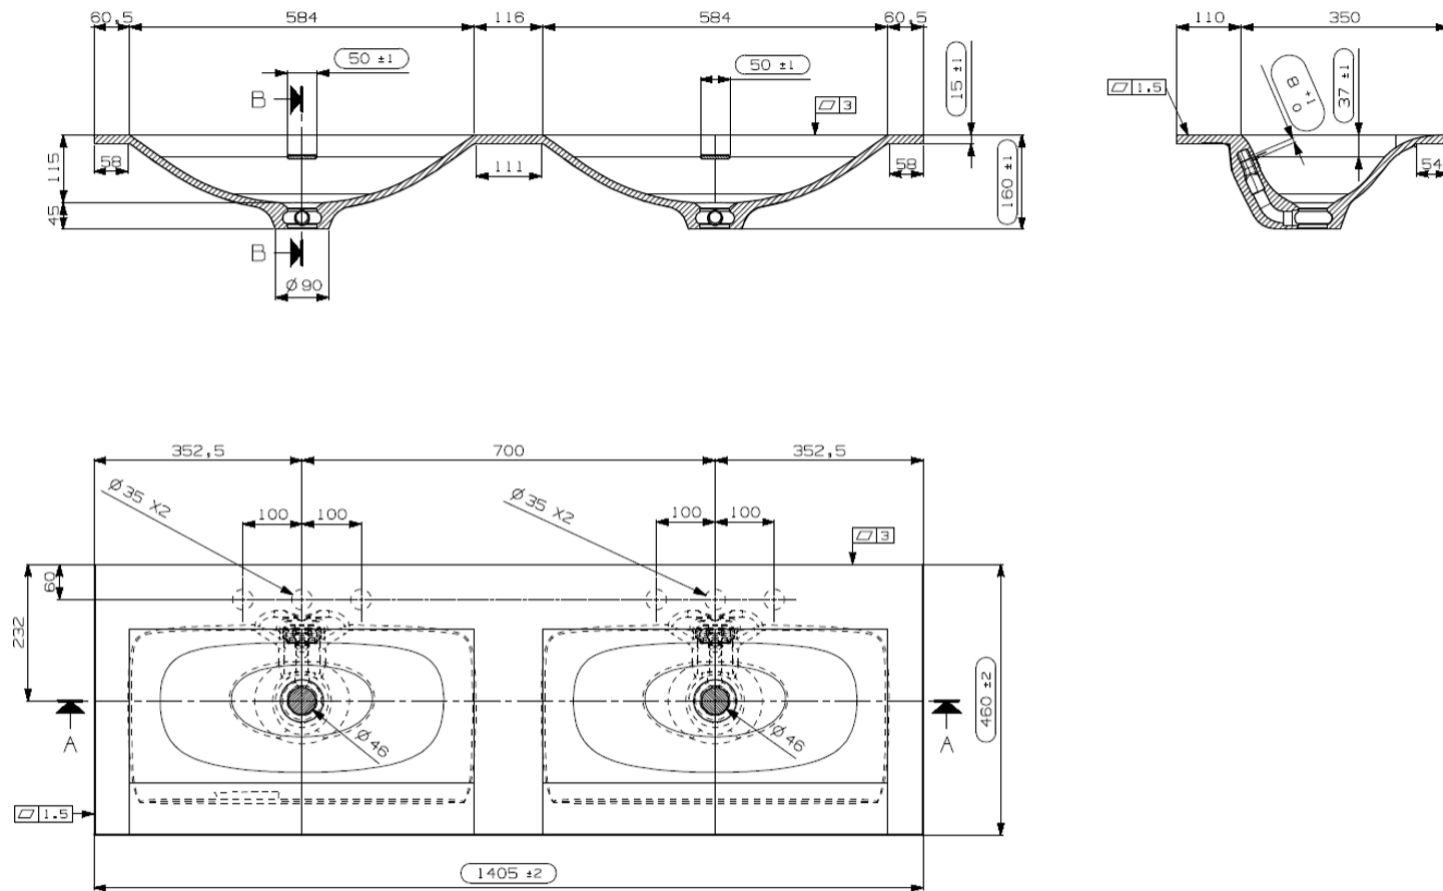

TECHNISCHE FICHE  
FICHE TECHNIQUE

160  
160,5 x 46

DETREMMERIE  
BATHROOM FURNITURE

OPMERKINGEN / REMARQUES: YV@DETREMMERIE.BE

WASKOM LINKS / VASQUE À GAUCHE

TECHNISCHE FICHE  
FICHE TECHNIQUE

160  
160,5 x 46