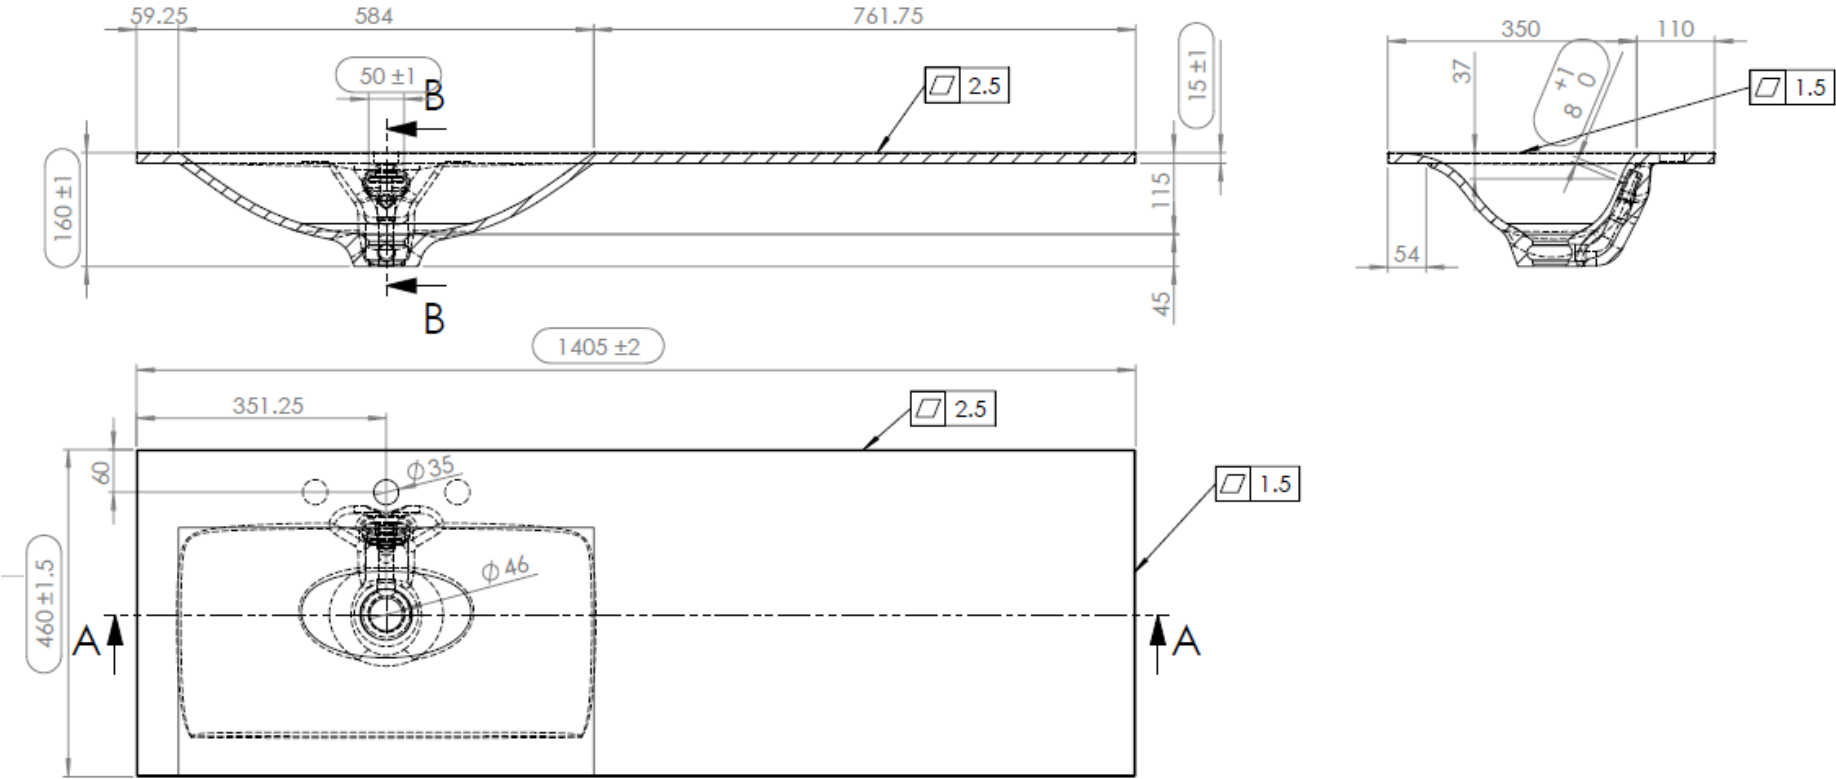

TECHNISCHE FICHE
FICHE TECHNIQUE

140
140,5 x 46

DETREMMERIE
BATHROOM FURNITURE

OPMERKINGEN / REMARQUES: YV@DETREMMERIE.BE

WASKOM LINKS / VASQUE À GAUCHE