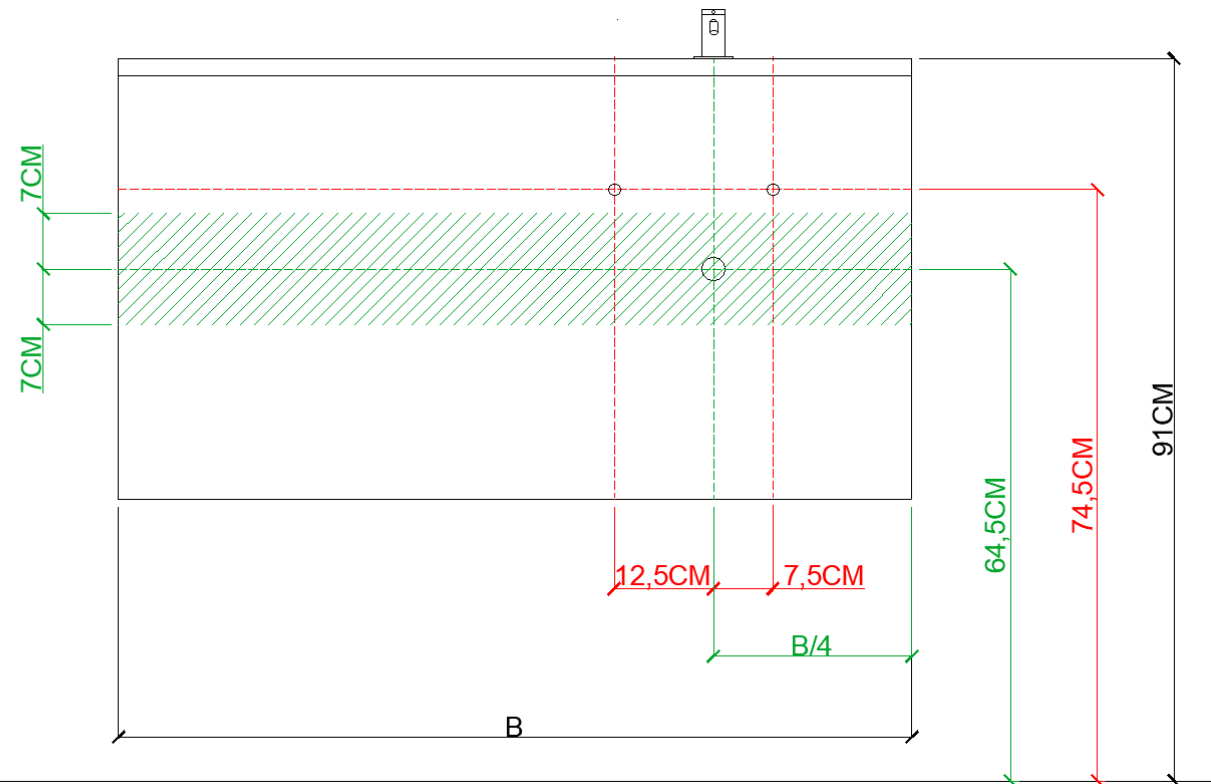

AANSLUITSCHEMA  
SCHÉMA DE RACCORDEMENT

OPMERKINGEN / REMARQUES: YV@DETREMMERIE.BE

WASKOM LINKS / VASQUE À GAUCHE

AH onderbouwkasten met 3 lades = 91 cm + dikte wastafel /  
AH sous-meubles avec 3 tiroirs = 91 cm + épaisseur de la table-vasque

= tolerantiezone afvoer /  
zone de tolérance de l'écoulement

BEPALLEN POSITIE MUURKRANEN = ZIE TECHNISCHE FICHE WASTAFEL /  
DÉTERMINER LA POSITION DES ROBINETS MURALS = VOIR FICHE TECHNIQUE DE TABLE-VASQUE !!!

# DETREMMERIE

BATHROOM FURNITURE

OPMERKINGEN / REMARQUES: YV@DETREMMERIE.BE

WASKOM RECHTS / VASQUE À DROITE

AH onderbouwkasten met 3 lades = 91 cm + dikte wastafel /  
AH sous-meubles avec 3 tiroirs = 91 cm + épaisseur de la table-vasque

# DETREMMERIE

BATHROOM FURNITURE

OPMERKINGEN / REMARQUES: YV@DETREMMERIE.BE

DUBBELE WASKOM / DOUBLE VASQUE

AH onderbouwkasten met 3 lades = 91 cm + dikte wastafel /  
AH sous-meubles avec 3 tiroirs = 91 cm + épaisseur de la table-vasque