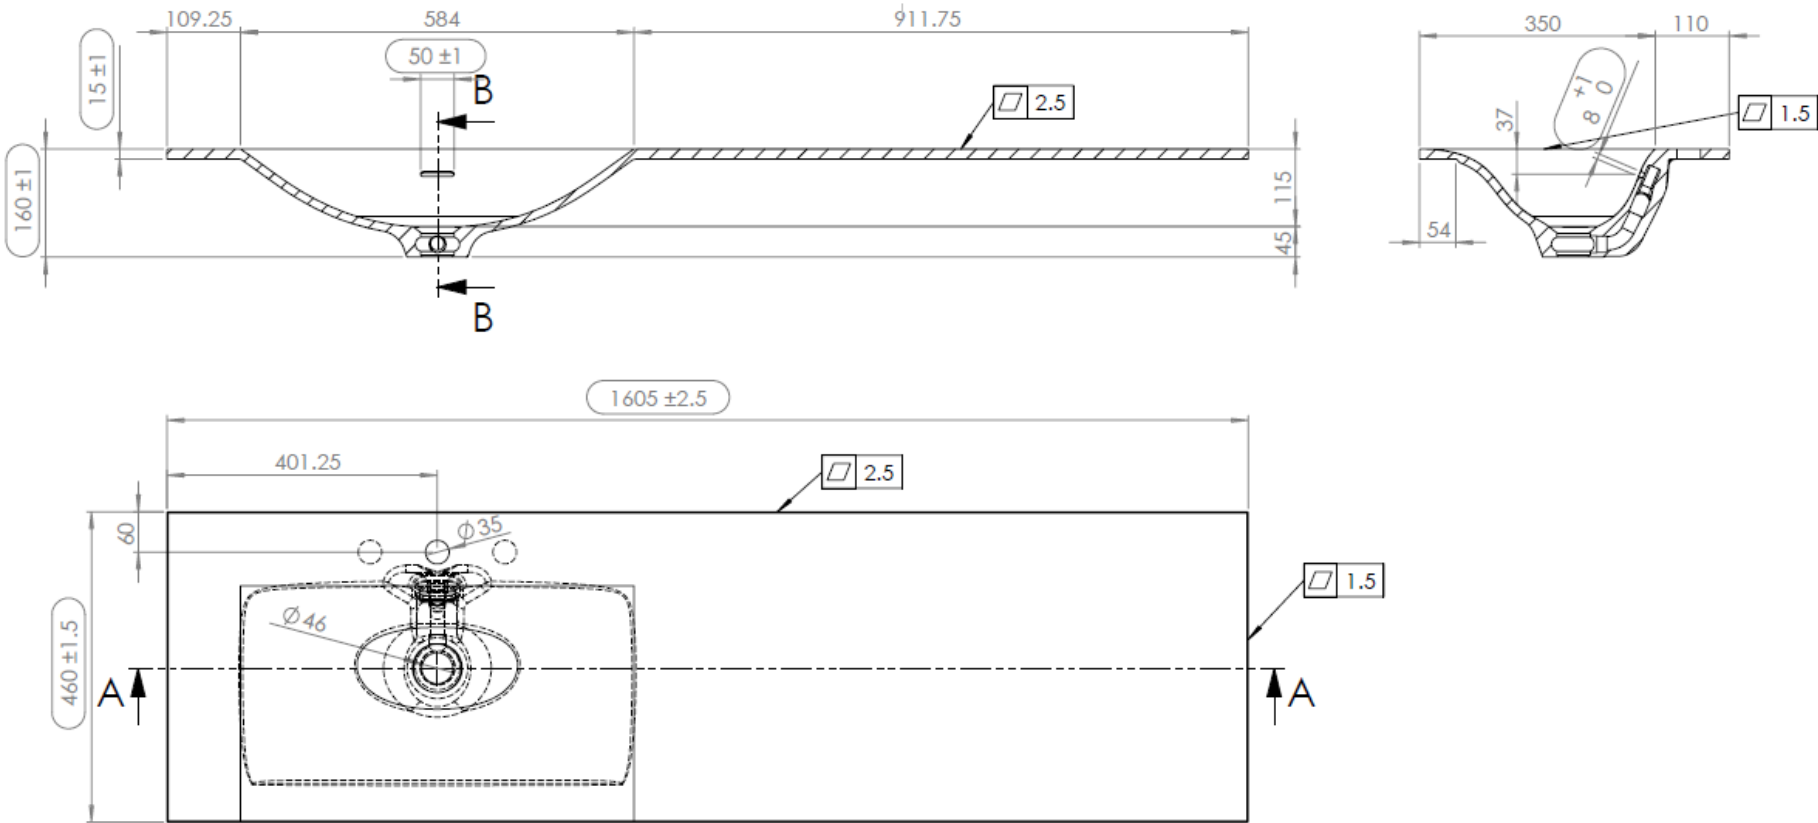

TECHNISCHE FICHE  
FICHE TECHNIQUE

160  
160,5 x 46

DETREMMERIE  
BATHROOM FURNITURE

OPMERKINGEN / REMARQUES: YV@DETREMMERIE.BE

WASKOM LINKS / VASQUE À GAUCHE

TECHNISCHE FICHE  
FICHE TECHNIQUE

160  
160,5 x 46