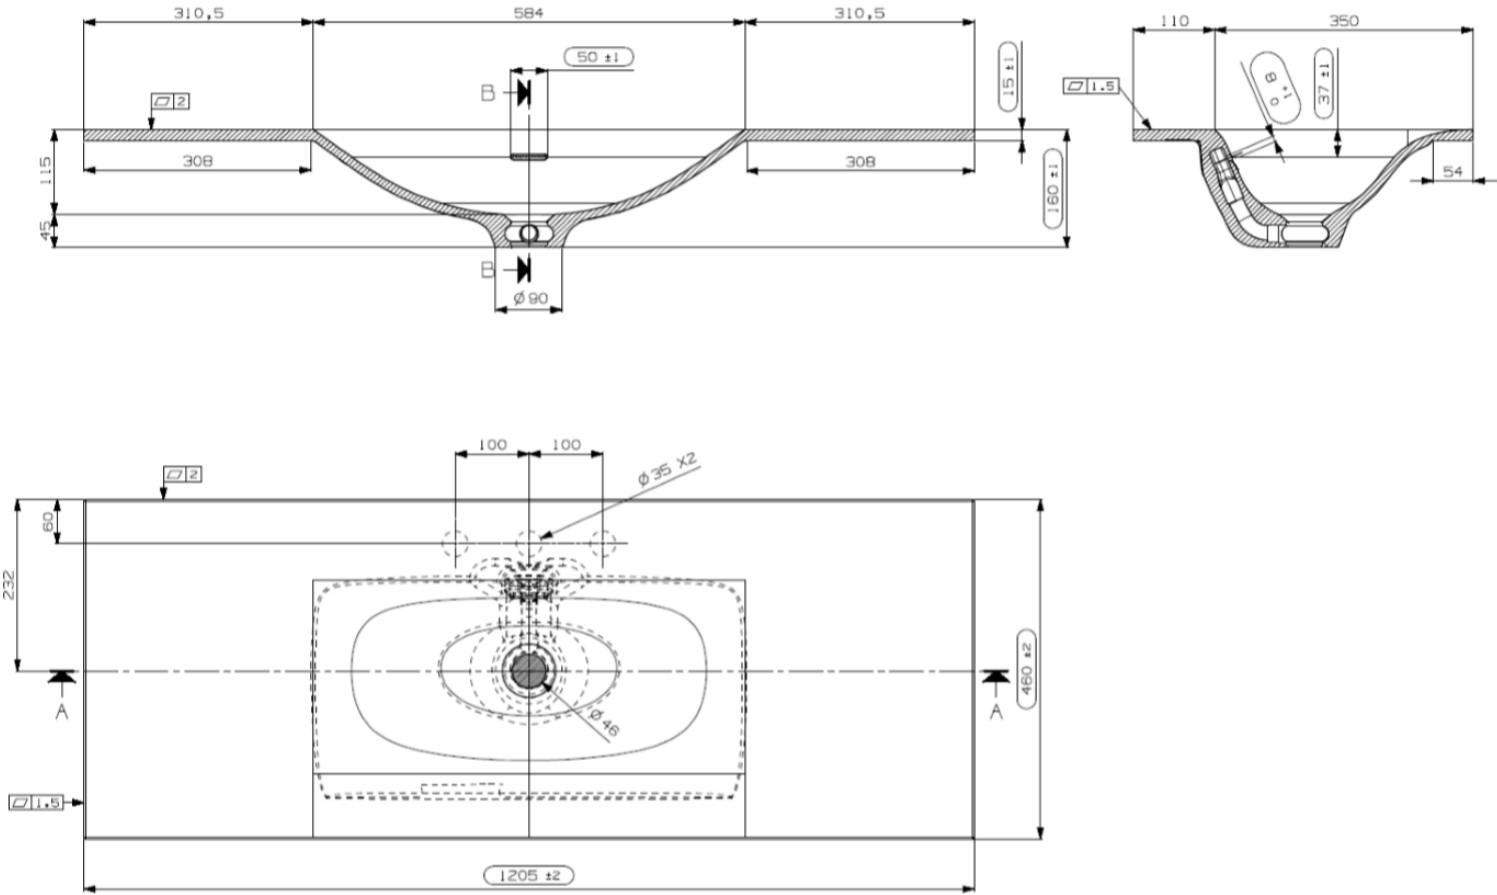

TECHNISCHE FICHE
FICHE TECHNIQUE

120
120,5 x 46

DETREMMERIE
BATHROOM FURNITURE

OPMERKINGEN / REMARQUES: YV@DETREMMERIE.BE

ENKELE WASKOM / SIMPLE VASQUE