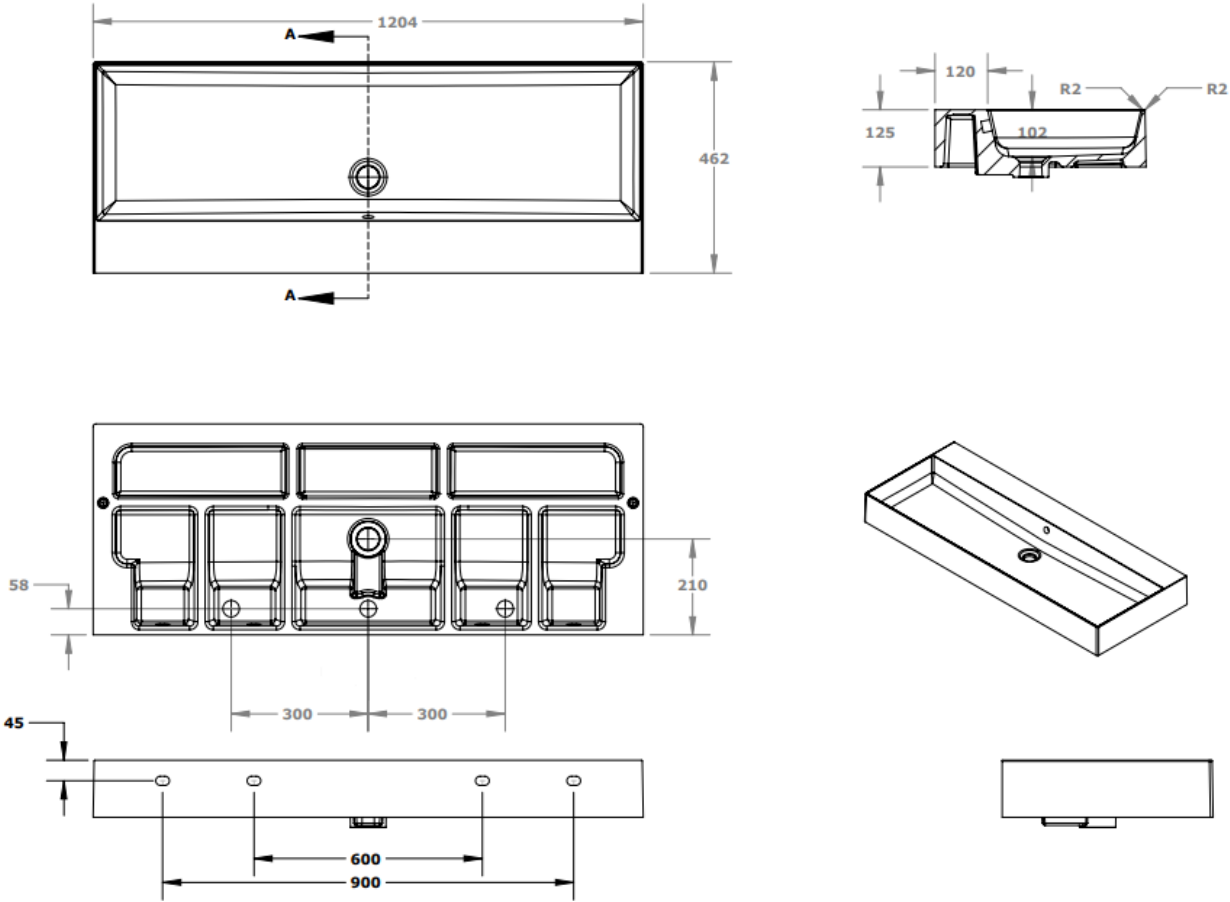

TECHNISCHE FICHE
FICHE TECHNIQUE

120
120,4 x 46,2

DETREMMERIE
BATHROOM FURNITURE

OPMERKINGEN / REMARQUES: YV@DETREMMERIE.BE

ENKELE WASKOM - 1 KRAANGAT / SIMPLE VASQUE - 1 TROU DE ROBINET