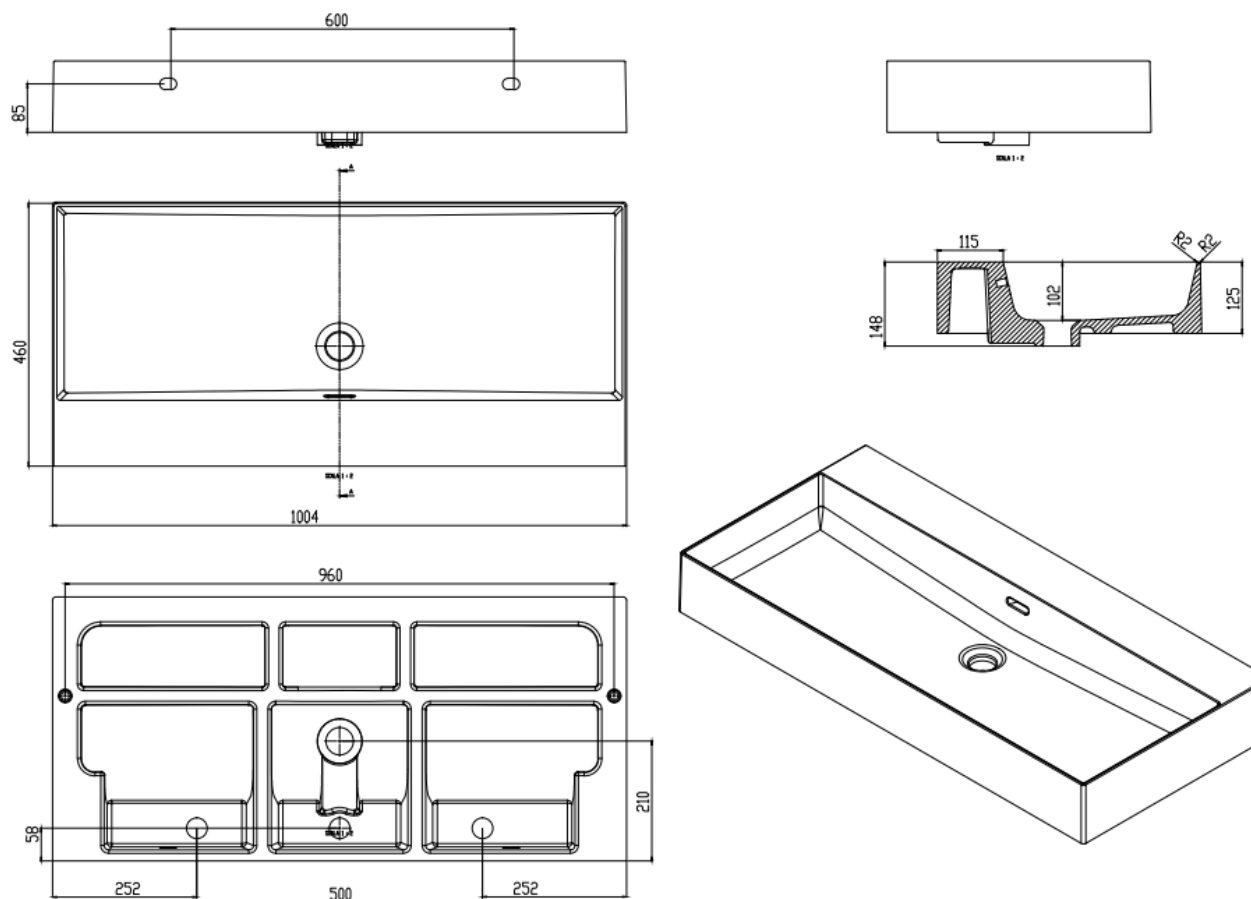

TECHNISCHE FICHE
FICHE TECHNIQUE

100

100,4 x 46,2

DETREMMERIE

BATHROOM FURNITURE

OPMERKINGEN / REMARQUES: YV@DETREMMERIE.BE

ENKELE WASKOM - 1 KRAANGAT / SIMPLE VASQUE - 1 TROU DE ROBINET

TECHNISCHE FICHE
FICHE TECHNIQUE

100

100,4 x 46,2

DETREMMERIE

BATHROOM FURNITURE

OPMERKINGEN / REMARQUES: YV@DETREMMERIE.BE

ENKELE WASKOM - 2 KRAANGATEN / SIMPLE VASQUE - 2 TROUS DE ROBINET

TECHNISCHE FICHE
FICHE TECHNIQUE

120
120,4 x 46,2