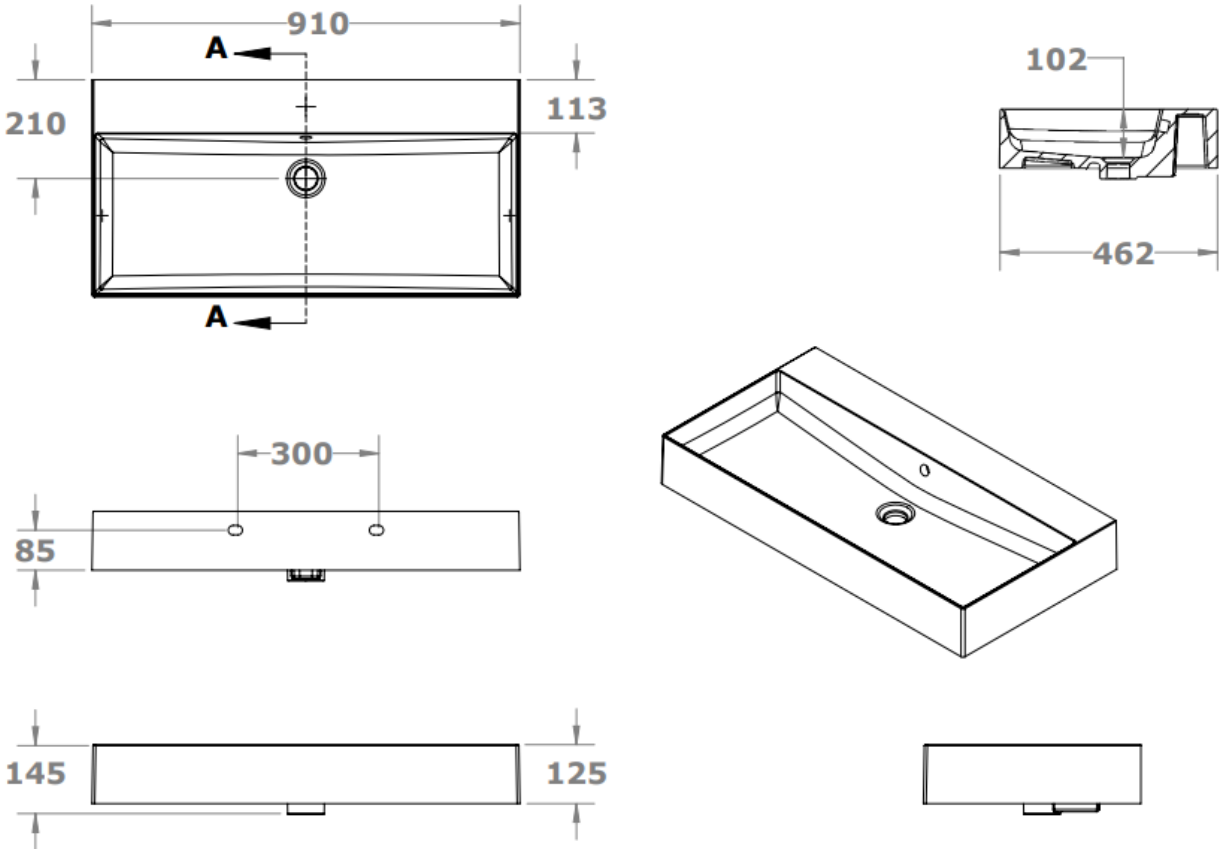

OPMERKINGEN / REMARQUES: YV@DETREMMERIE.BE

ENKELE WASKOM / SIMPLE VASQUE

TECHNISCHE FICHE
FICHE TECHNIQUE

90
91 x 46,2

DETREMMERIE

BATHROOM FURNITURE

OPMERKINGEN / REMARQUES: YV@DETREMMERIE.BE

ENKELE WASKOM / SIMPLE VASQUE

100

100,4 x 46,2

DETREMMERIE

BATHROOM FURNITURE

OPMERKINGEN / REMARQUES: YV@DETREMMERIE.BE

ENKELE WASKOM - 2 KRAANGATEN / SIMPLE VASQUE - 2 TROUS DE ROBINET

TECHNISCHE FICHE
FICHE TECHNIQUE

120
120,4 x 46,2