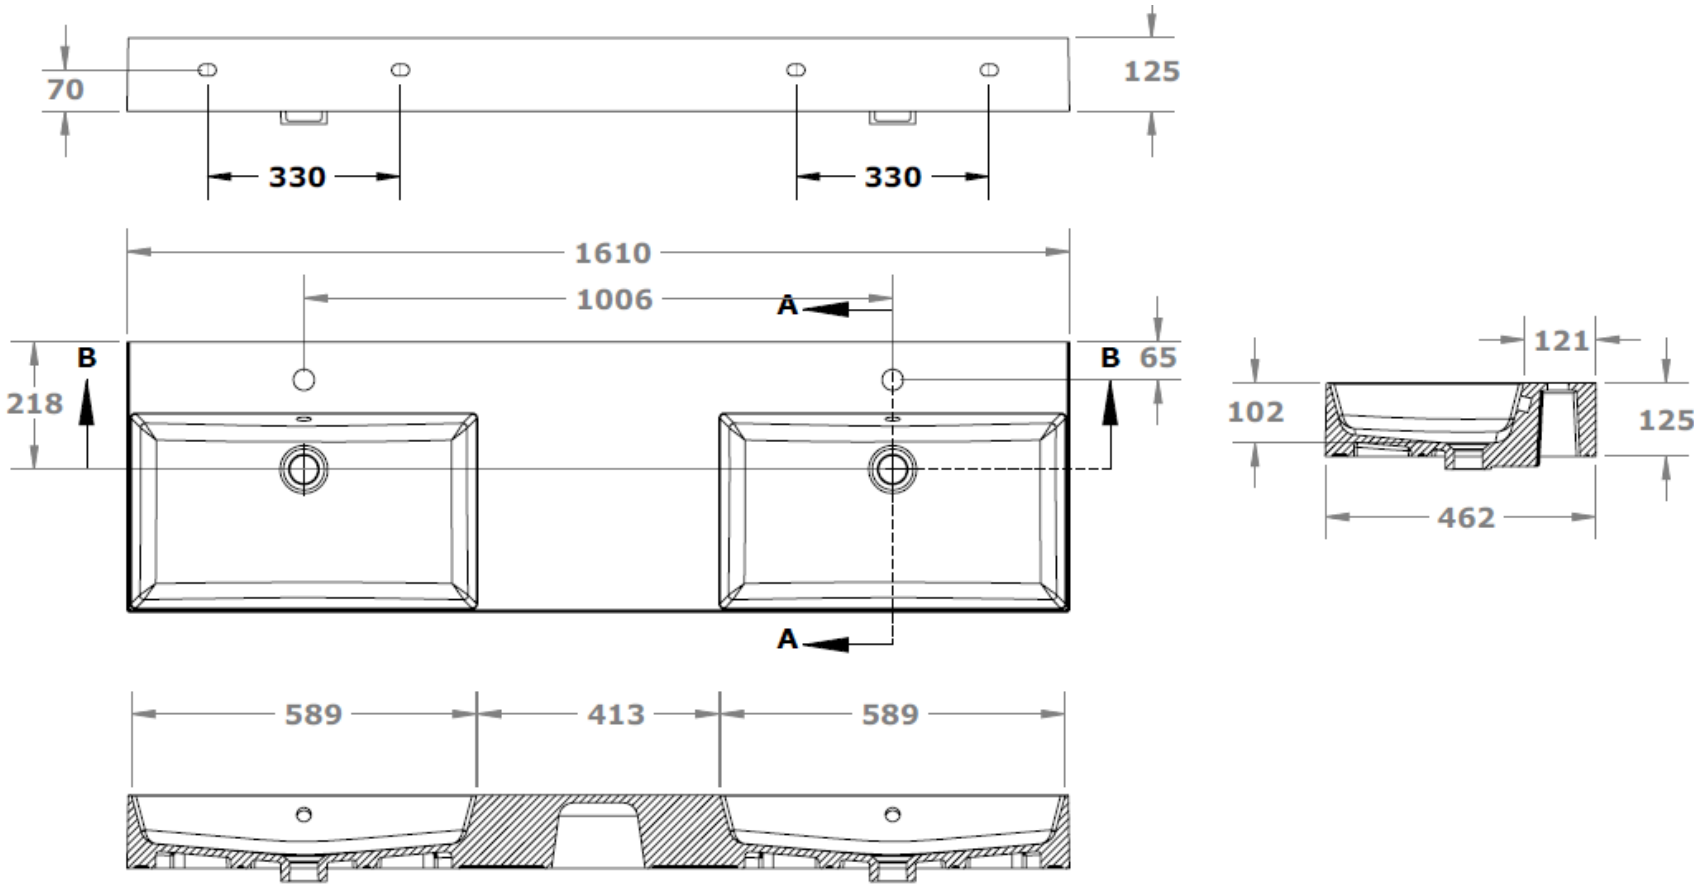

DUBBELE WASKOM / DOUBLE VASQUE

TECHNISCHE FICHE
FICHE TECHNIQUE

160
160,4 x 46,2

DETREMMERIE

BATHROOM FURNITURE

OPMERKINGEN / REMARQUES: YV@DETREMMERIE.BE

DUBBELE WASKOM / DOUBLE VASQUE

AANSLUITSCHEMA
SCHÉMA DE RACCORDEMENT