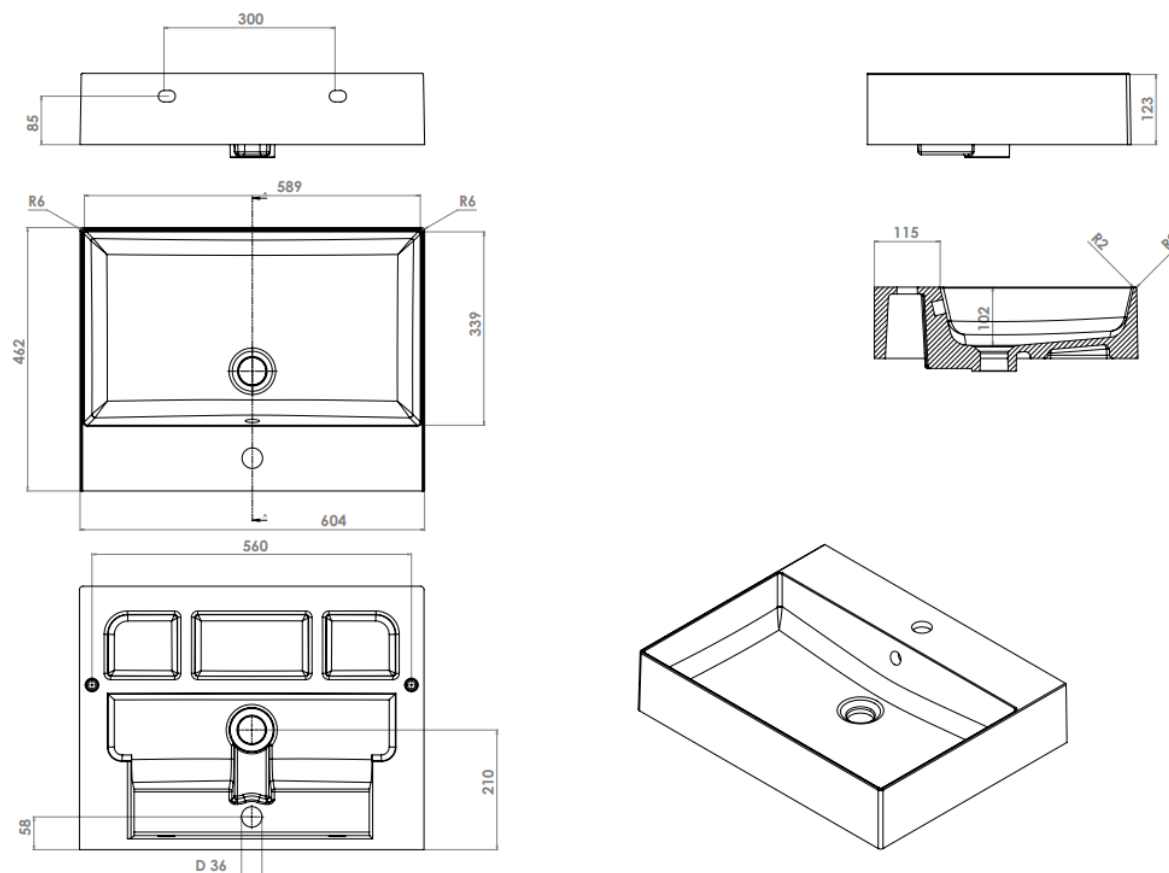

NO LIMIT 45

DETREMMERIE

BATHROOM FURNITURE

OPMERKINGEN / REMARQUES: YV@DETREMMERIE.BE

TECHNISCHE FICHE
FICHE TECHNIQUE

60

60,4 x 46,2

DETREMMERIE

BATHROOM FURNITURE

OPMERKINGEN / REMARQUES: YV@DETREMMERIE.BE

ENKELE WASKOM / SIMPLE VASQUE

TECHNISCHE FICHE
FICHE TECHNIQUE

80

80,4 x 46,2

DETREMMERIE

BATHROOM FURNITURE

100

100,4 x 46,2

DETREMMERIE

BATHROOM FURNITURE

OPMERKINGEN / REMARQUES: YV@DETREMMERIE.BE

ENKELE WASKOM - 2 KRAANGATEN / SIMPLE VASQUE - 2 TROUS DE ROBINET

TECHNISCHE FICHE
FICHE TECHNIQUE

120
120,4 x 46,2