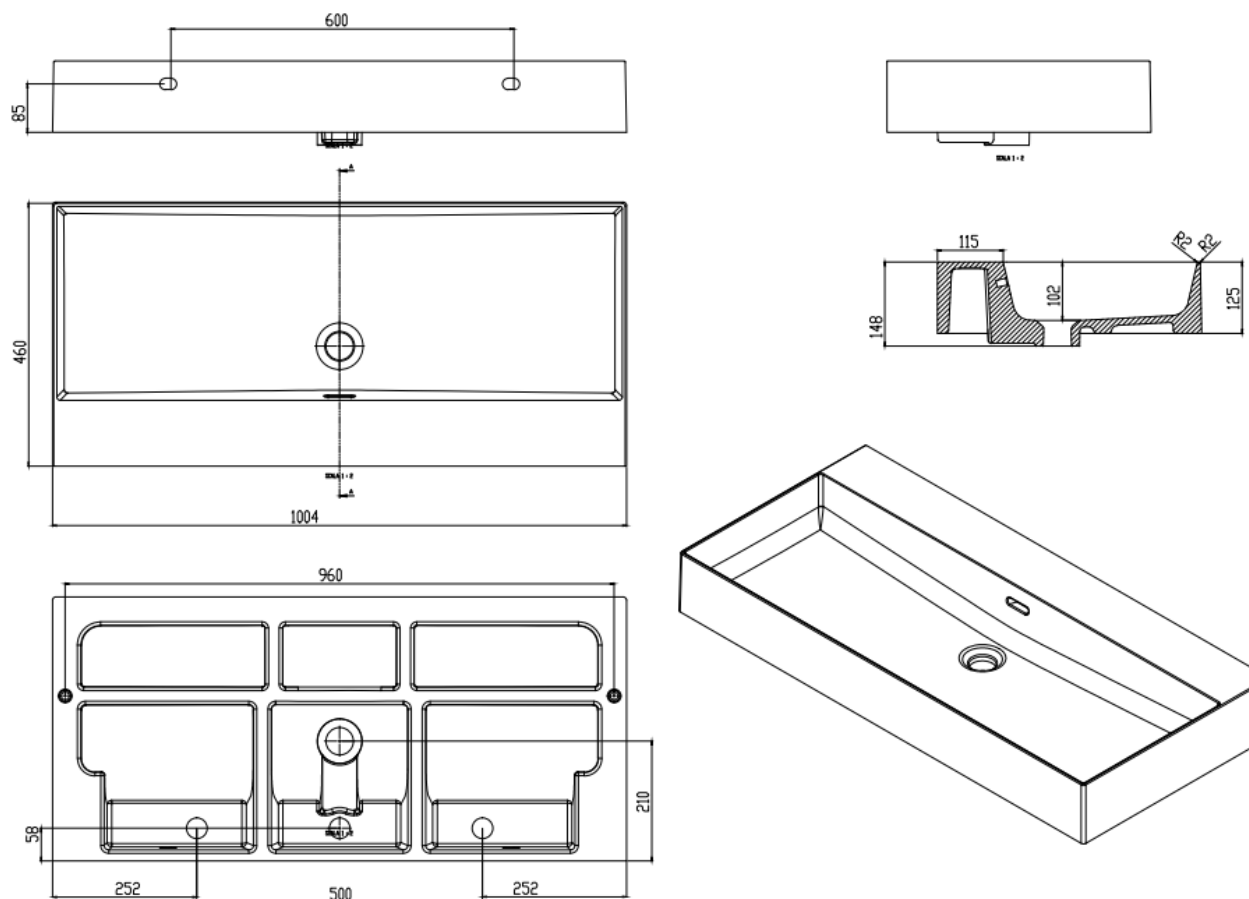

100

100,4 x 46,2

DETREMMERIE

BATHROOM FURNITURE

OPMERKINGEN / REMARQUES: YV@DETREMMERIE.BE

ENKELE WASKOM - 2 KRAANGATEN / SIMPLE VASQUE - 2 TROUS DE ROBINET

TECHNISCHE FICHE
FICHE TECHNIQUE

120
120,4 x 46,2