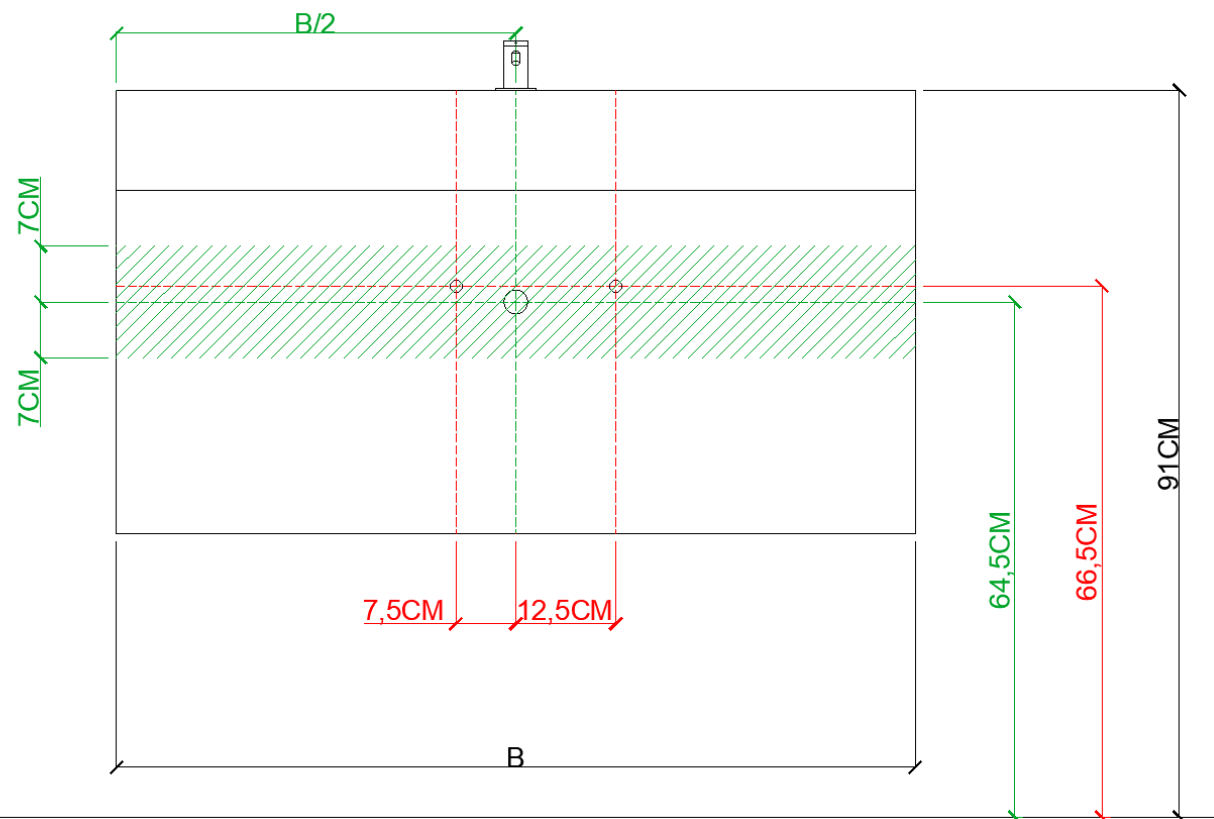

DUBBELE WASKOM / DOUBLE VASQUE

TECHNISCHE FICHE
FICHE TECHNIQUE

160
160,4 x 46,2

DETREMMERIE

BATHROOM FURNITURE

OPMERKINGEN / REMARQUES: YV@DETREMMERIE.BE

DUBBELE WASKOM / DOUBLE VASQUE

AANSLUITSCHEMA
SCHÉMA DE RACCORDEMENT

DETREMMERIE
BATHROOM FURNITURE

OPMERKINGEN / REMARQUES: YV@DETREMMERIE.BE

ENKELE WASKOM / SIMPLE VASQUE

AH onderbouwkasten met 3 lades = 91 cm + dikte wastafel /
AH sous-meubles avec 3 tiroirs = 91 cm + épaisseur de la table-vasque

AANSLUITSCHEMA
SCHÉMA DE RACCORDEMENT

DETREMMERIE

BATHROOM FURNITURE

OPMERKINGEN / REMARQUES: YV@DETREMMERIE.BE

ENKELE WASKOM - 2 KRAANGATEN / SIMPLE VASQUE - 2 TROUS DE ROBINET

AH onderbouwkasten met 3 lades = 91 cm + dikte wastafel /
AH sous-meubles avec 3 tiroirs = 91 cm + épaisseur de la table-vasque

AANSLUITSCHEMA
SCHÉMA DE RACCORDEMENT

DETREMMERIE
BATHROOM FURNITURE

OPMERKINGEN / REMARQUES: YV@DETREMMERIE.BE

DUBBELE WASKOM / DOUBLE VASQUE

AH onderbouwkasten met 3 lades = 91 cm + dikte wastafel /
AH sous-meubles avec 3 tiroirs = 91 cm + épaisseur de la table-vasque