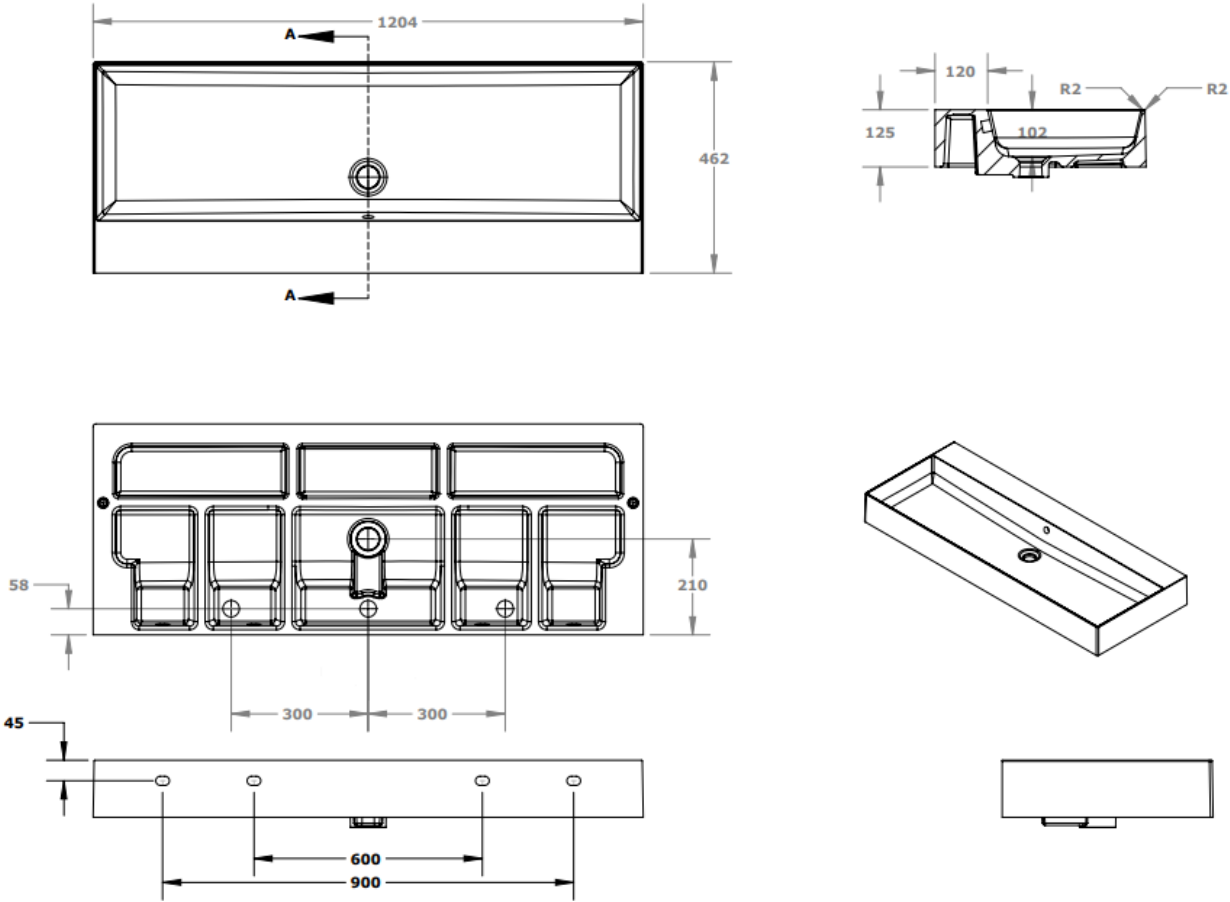

TECHNISCHE FICHE
FICHE TECHNIQUE

120
120,4 x 46,2

DETREMMERIE
BATHROOM FURNITURE

OPMERKINGEN / REMARQUES: YV@DETREMMERIE.BE

ENKELE WASKOM - 2 KRAANGATEN / SIMPLE VASQUE - 2 TROUS DE ROBINET