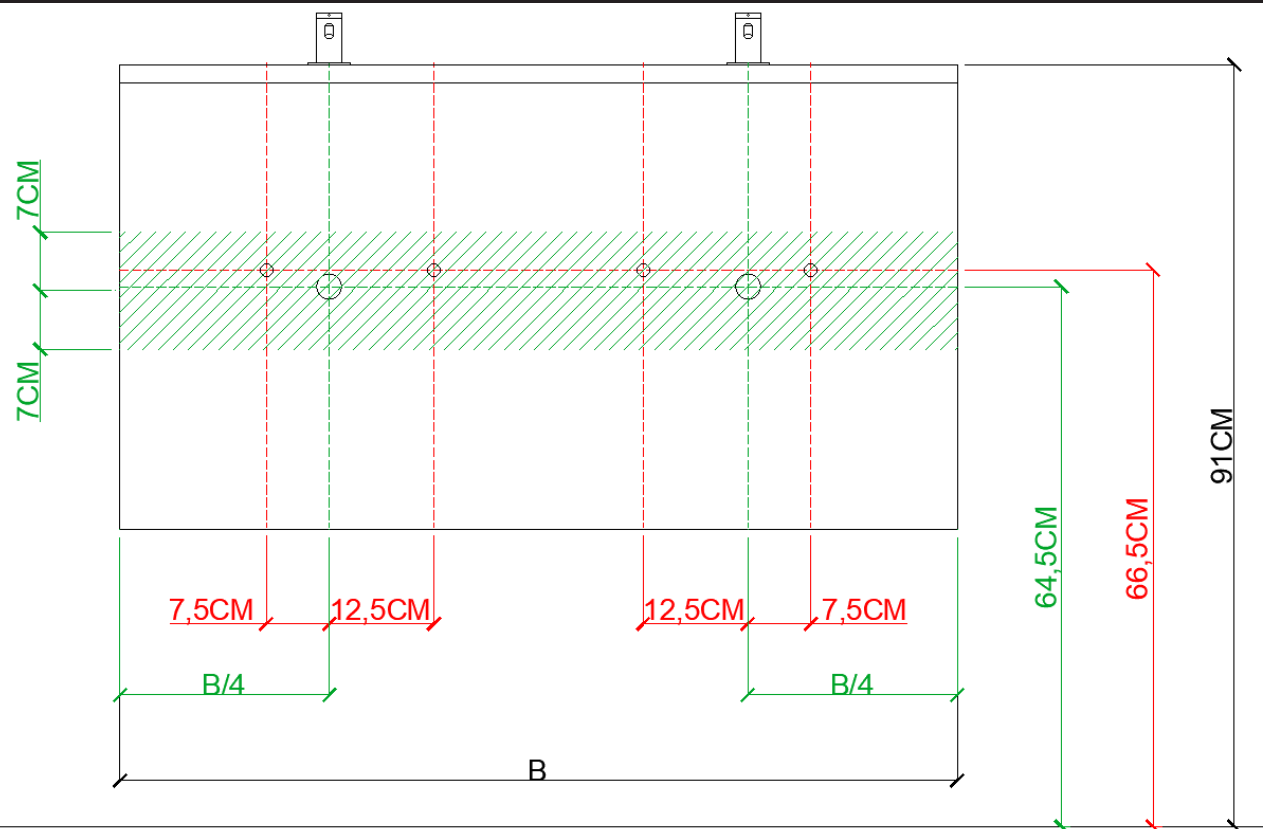

AANSLUITSCHEMA
SCHÉMA DE RACCORDEMENT

DETREMMERIE

BATHROOM FURNITURE

OPMERKINGEN / REMARQUES: YV@DETREMMERIE.BE

ENKELE WASKOM - 2 KRAANGATEN / SIMPLE VASQUE - 2 TROUS DE ROBINET

AH onderbouwkasten met 3 lades = 91 cm + dikte wastafel /
AH sous-meubles avec 3 tiroirs = 91 cm + épaisseur de la table-vasque

= tolerantiezone afvoer /
zone de tolérance de l'écoulement

**BEPALEN POSITIE MUURKRANEN = ZIE TECHNISCHE FICHE WASTAFEL /
DÉTERMINER LA POSITION DES ROBINETS MURALS = VOIR FICHE TECHNIQUE DE TABLE-VASQUE !!!**

AANSLUITSCHEMA
SCHÉMA DE RACCORDEMENT

DETREMMERIE
BATHROOM FURNITURE

OPMERKINGEN / REMARQUES: YV@DETREMMERIE.BE

DUBBELE WASKOM / DOUBLE VASQUE

AH onderbouwkasten met 3 lades = 91 cm + dikte wastafel /
AH sous-meubles avec 3 tiroirs = 91 cm + épaisseur de la table-vasque

= tolerantiezone afvoer /
zone de tolérance de l'écoulement

BEPALEN POSITIE MUURKRANEN = ZIE TECHNISCHE FICHE WASTAFEL /
DÉTERMINER LA POSITION DES ROBINETS MURALS = VOIR FICHE TECHNIQUE DE TABLE-VASQUE !!!