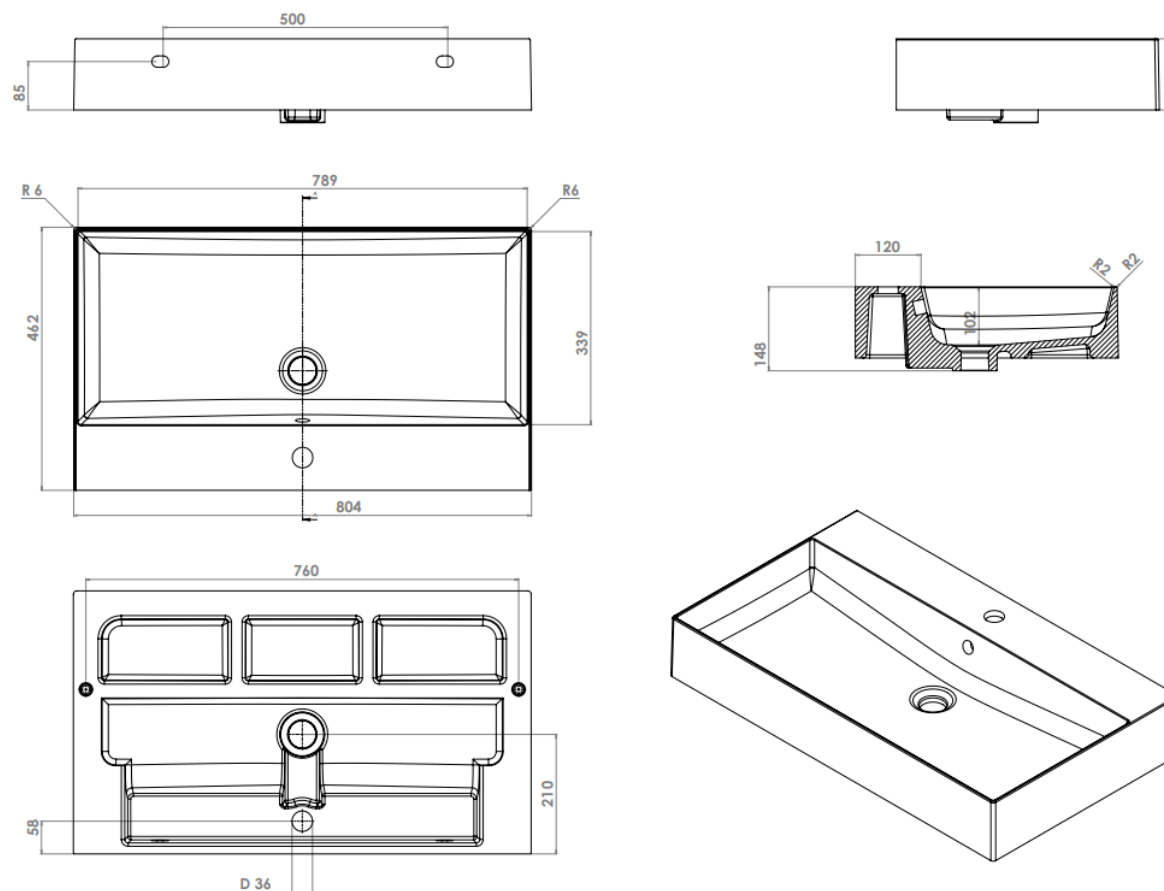

TECHNISCHE FICHE
FICHE TECHNIQUE

80

80,4 x 46,2

DETREMMERIE

BATHROOM FURNITURE

OPMERKINGEN / REMARQUES: YV@DETREMMERIE.BE

ENKELE WASKOM / SIMPLE VASQUE