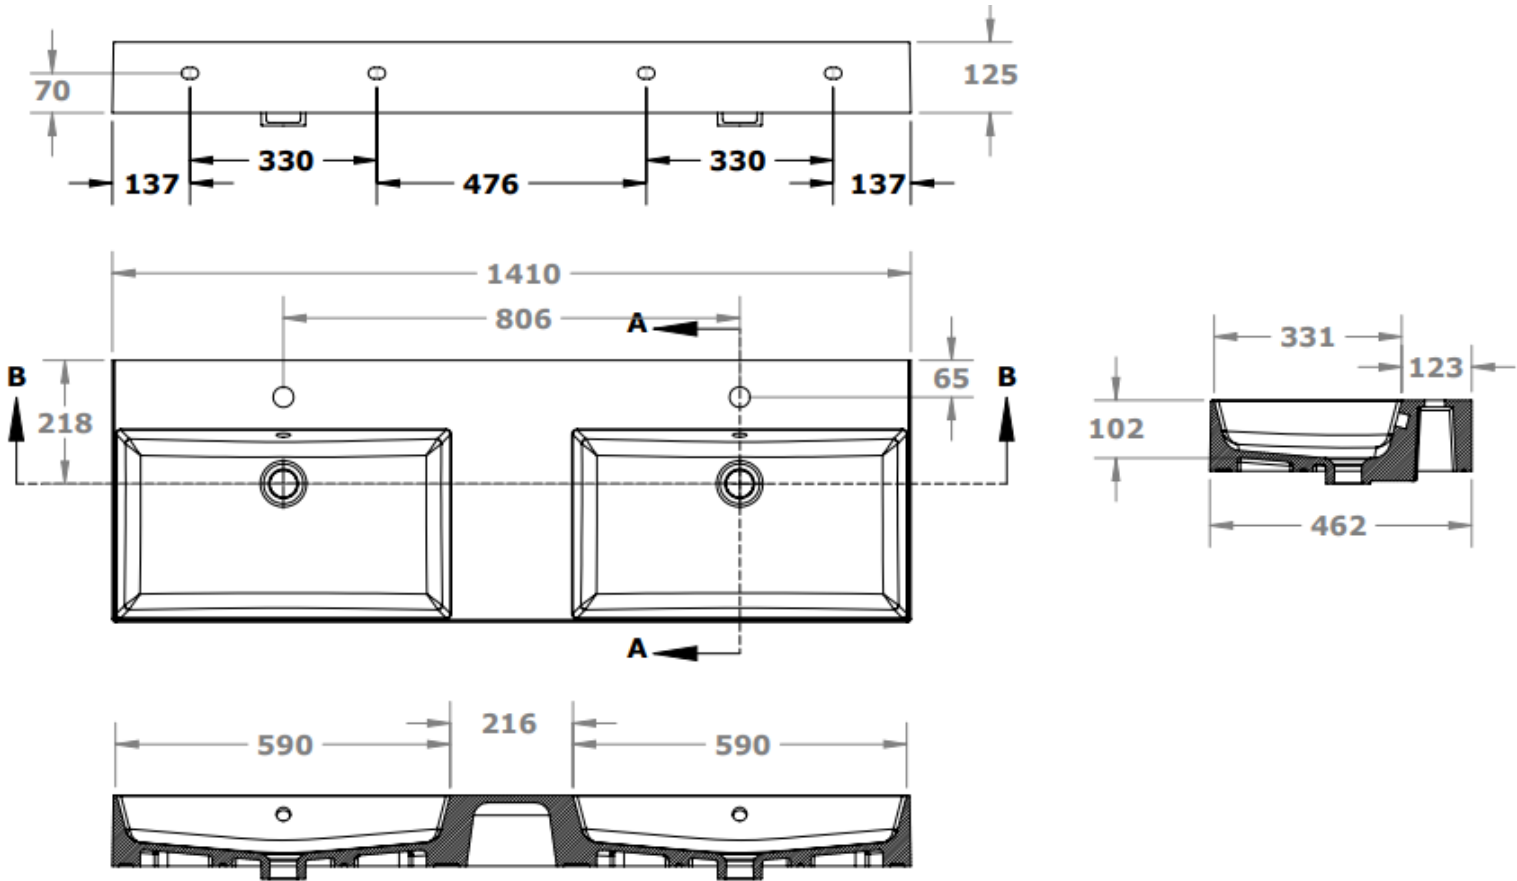

TECHNISCHE FICHE
FICHE TECHNIQUE

140
140,4 x 46,2

DETREMMERIE
BATHROOM FURNITURE

OPMERKINGEN / REMARQUES: YV@DETREMMERIE.BE

DUBBELE WASKOM / DOUBLE VASQUE