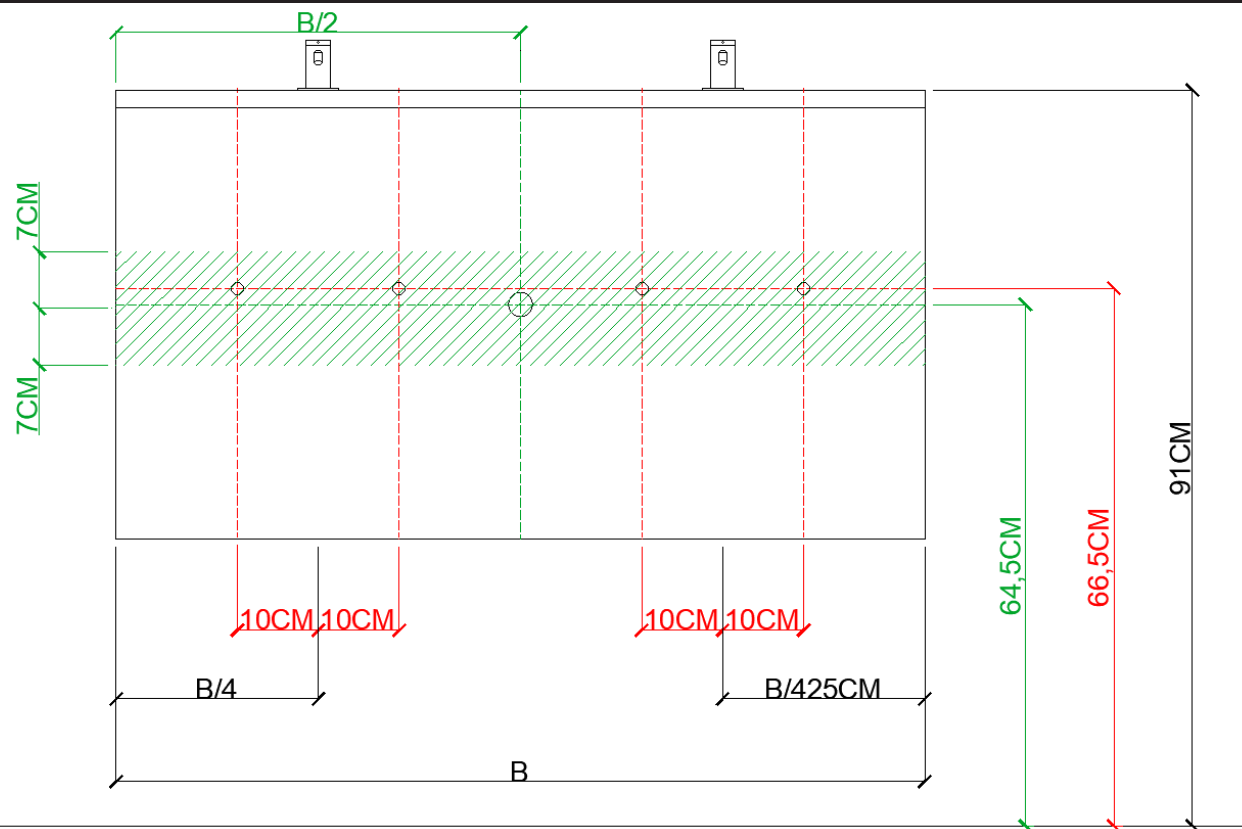

= tolerantiezone afvoer /
zone de tolérance de l'écoulement

**BEPALEN POSITIE MUURKRANEN = ZIE TECHNISCHE FICHE WASTAFEL /
DÉTERMINER LA POSITION DES ROBINETS MURALS = VOIR FICHE TECHNIQUE DE TABLE-VASQUE !!!**

AANSLUITSCHEMA
SCHÉMA DE RACCORDEMENT

DETREMMERIE

BATHROOM FURNITURE

OPMERKINGEN / REMARQUES: YV@DETREMMERIE.BE

ENKELE WASKOM - 2 KRAANGATEN / SIMPLE VASQUE - 2 TROUS DE ROBINET

AH onderbouwkasten met 3 lades = 91 cm + dikte wastafel /
AH sous-meubles avec 3 tiroirs = 91 cm + épaisseur de la table-vasque

AANSLUITSCHEMA
SCHÉMA DE RACCORDEMENT

DETREMMERIE
BATHROOM FURNITURE

OPMERKINGEN / REMARQUES: YV@DETREMMERIE.BE

DUBBELE WASKOM / DOUBLE VASQUE

AH onderbouwkasten met 3 lades = 91 cm + dikte wastafel /
AH sous-meubles avec 3 tiroirs = 91 cm + épaisseur de la table-vasque