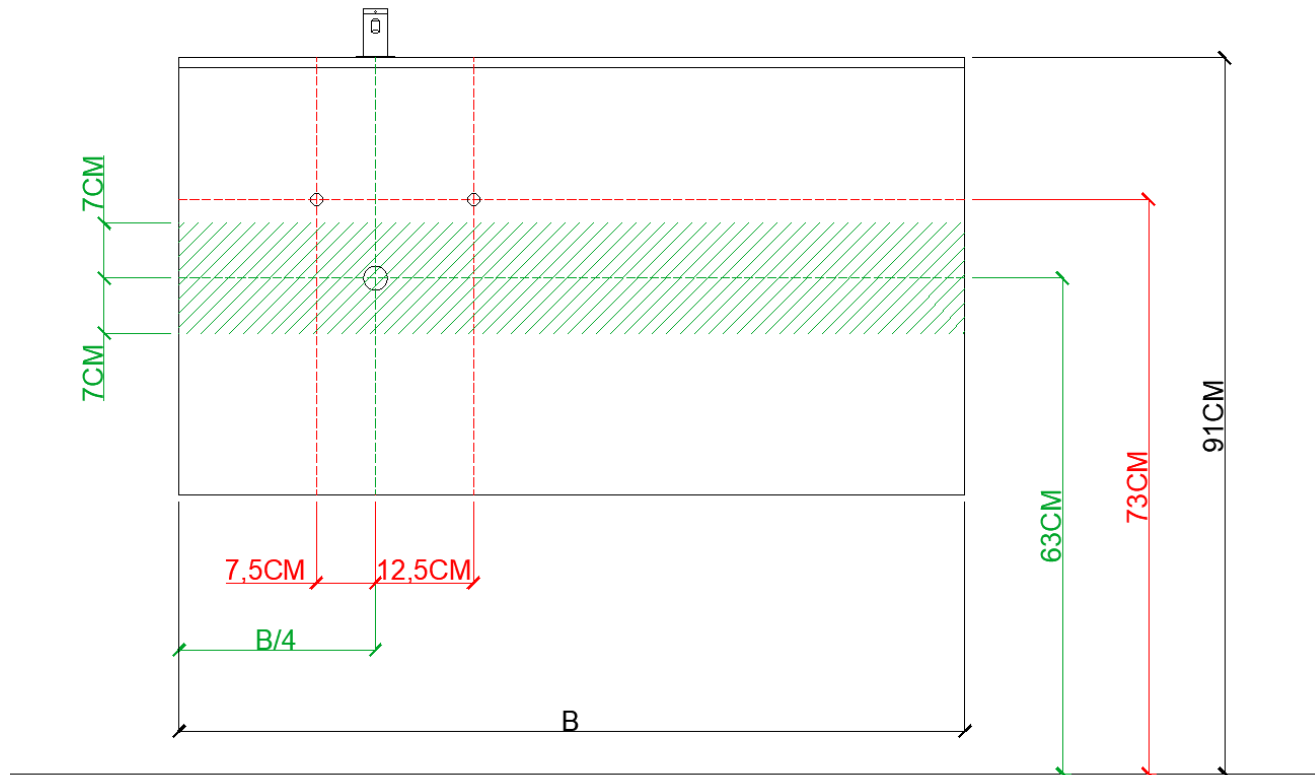

= tolerantiezone afvoer /
zone de tolérance de l'écoulement

**BEPALEN POSITIE MUURKRANEN = ZIE TECHNISCHE FICHE WASTAFEL /
DÉTERMINER LA POSITION DES ROBINETS MURALS = VOIR FICHE TECHNIQUE DE TABLE-VASQUE !!!**

AANSLUITSCHEMA
SCHÉMA DE RACCORDEMENT

DETREMMERIE
BATHROOM FURNITURE

OPMERKINGEN / REMARQUES: YV@DETREMMERIE.BE

WASKOM LINKS / VASQUE À GAUCHE

AH onderbouwkasten met 3 lades = 91 cm + dikte wastafel /

AH sous-meubles avec 3 tiroirs = 91 cm + épaisseur de la table-vasque

AANSLUITSCHEMA
SCHÉMA DE RACCORDEMENT

DETREMMERIE
BATHROOM FURNITURE

OPMERKINGEN / REMARQUES: YV@DETREMMERIE.BE

WASKOM RECHTS / VASQUE À DROITE

AH onderbouwkasten met 3 lades = 91 cm + dikte wastafel /
AH sous-meubles avec 3 tiroirs = 91 cm + épaisseur de la table-vasque

AANSLUITSCHEMA
SCHÉMA DE RACCORDEMENT

DETREMMERIE
BATHROOM FURNITURE

OPMERKINGEN / REMARQUES: YV@DETREMMERIE.BE

DUBBELE WASKOM / DOUBLE VASQUE

AH onderbouwkasten met 3 lades = 91 cm + dikte wastafel /
AH sous-meubles avec 3 tiroirs = 91 cm + épaisseur de la table-vasque