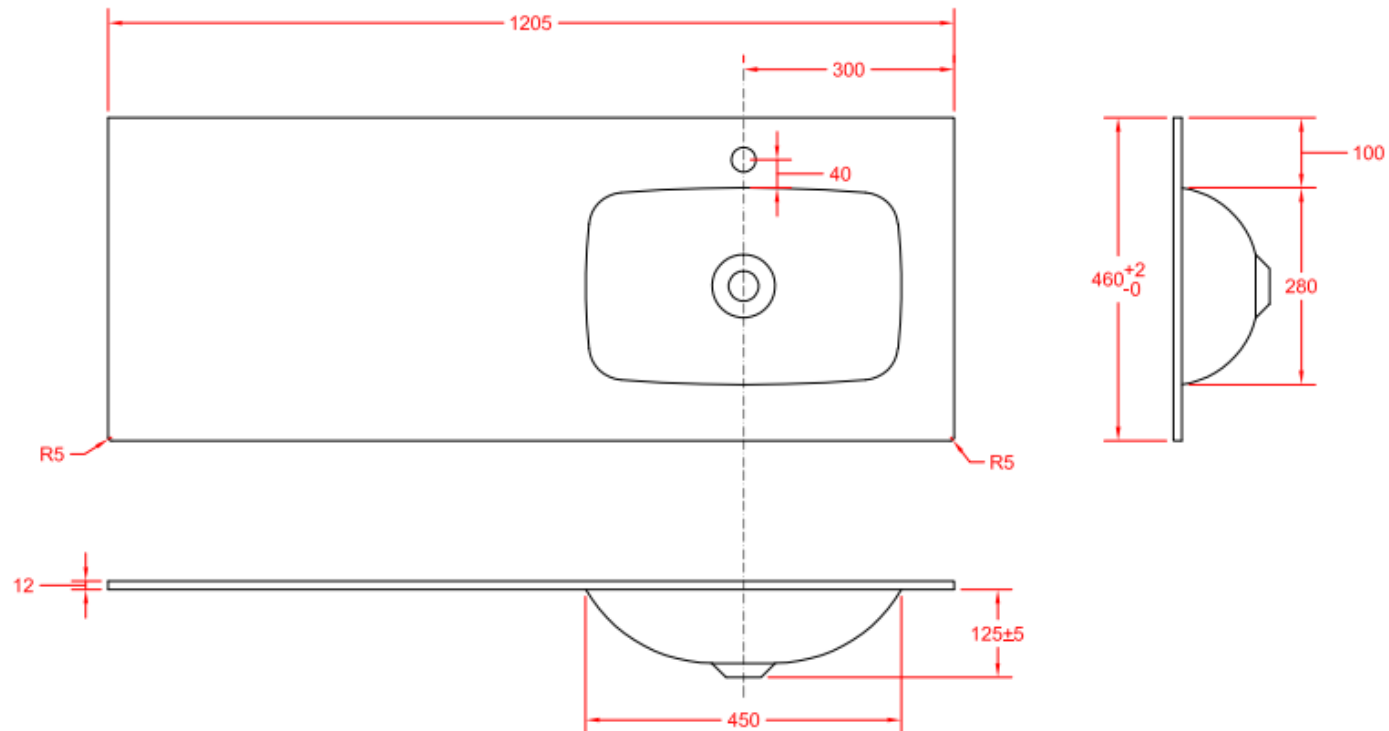

WASKOM LINKS / VASQUE À GAUCHE

TECHNISCHE FICHE
FICHE TECHNIQUE

120
120,5 x 46

DETREMMERIE
BATHROOM FURNITURE

OPMERKINGEN / REMARQUES: YV@DETREMMERIE.BE

WASKOM RECHTS / VASQUE À DROITE

TECHNISCHE FICHE
FICHE TECHNIQUE