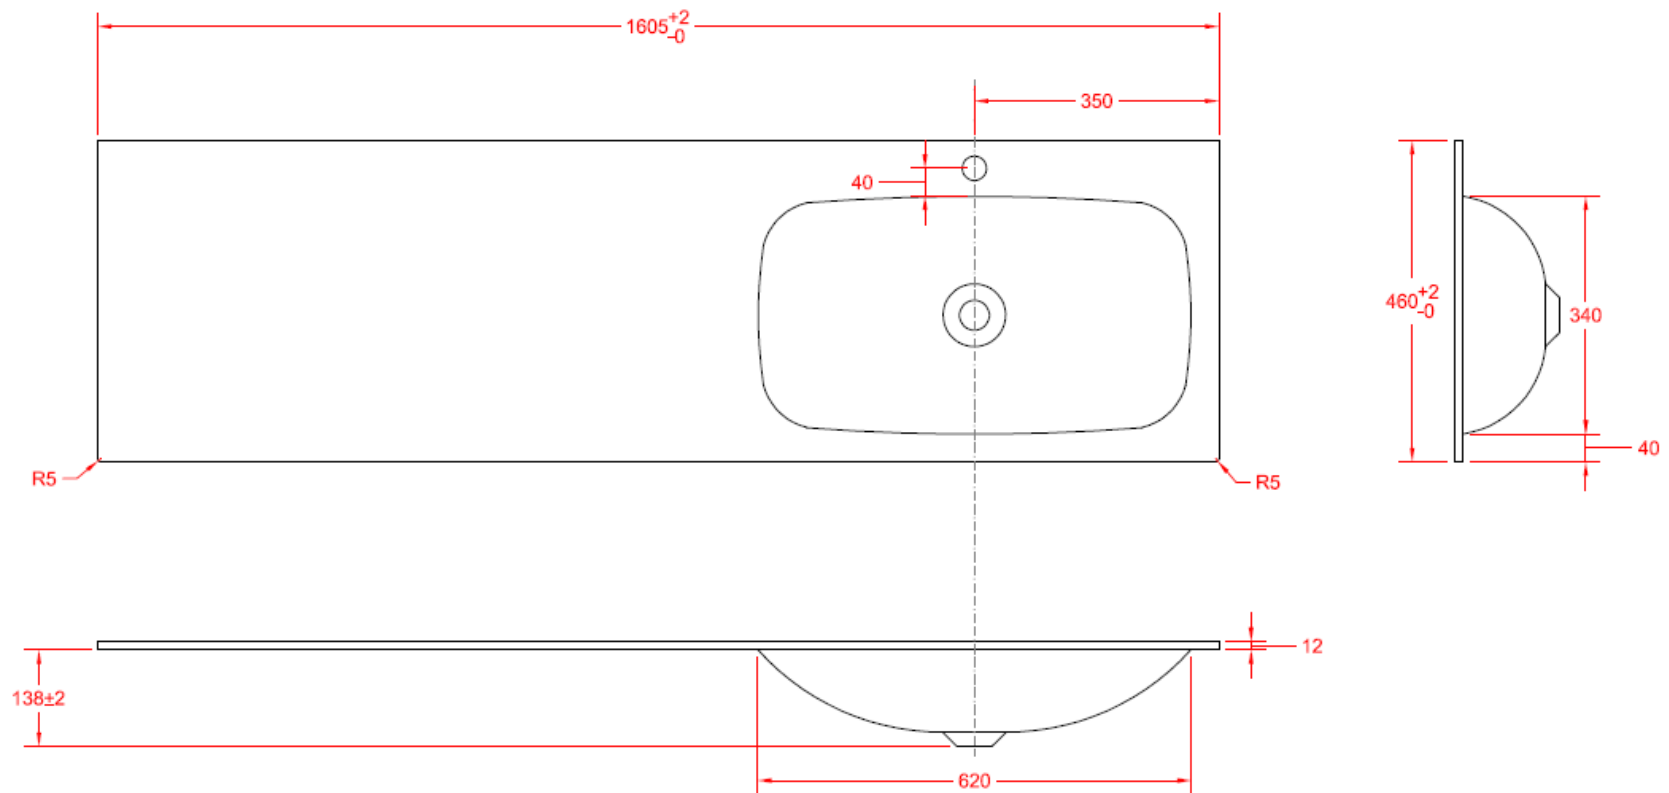

TECHNISCHE FICHE
FICHE TECHNIQUE

160

160,5 x 46

DETREMMERIE

BATHROOM FURNITURE

OPMERKINGEN / REMARQUES: YV@DETREMMERIE.BE

WASKOM RECHTS / VASQUE À DROITE