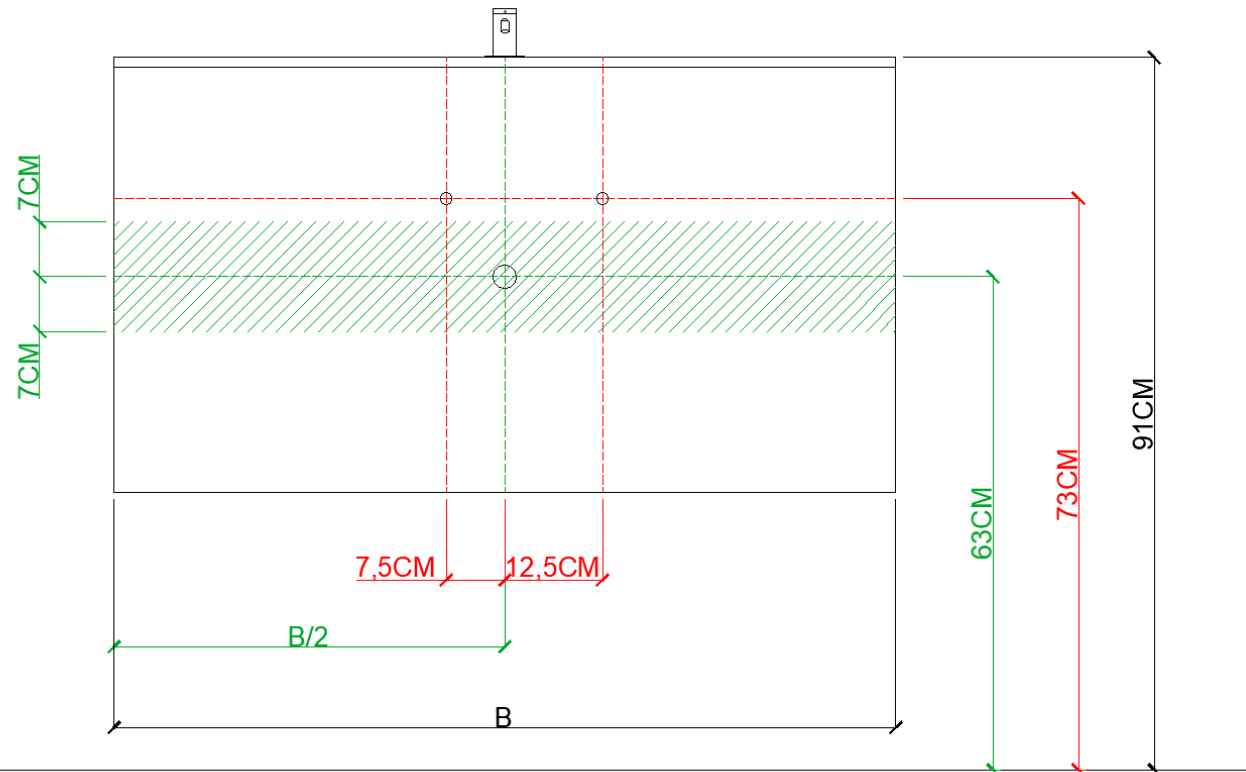

AANSLUITSCHEMA
SCHÉMA DE RACCORDEMENT

DETREMMERIE
BATHROOM FURNITURE

OPMERKINGEN / REMARQUES: YV@DETREMMERIE.BE

ENKELE WASKOM / SIMPLE VASQUE

AH onderbouwkasten met 3 lades = 91 cm + dikte wastafel /
AH sous-meubles avec 3 tiroirs = 91 cm + épaisseur de la table-vasque

= tolerantiezone afvoer /
zone de tolérance de l'écoulement

**BEPALEN POSITIE MUURKRANEN = ZIE TECHNISCHE FICHE WASTAFEL /
DÉTERMINER LA POSITION DES ROBINETS MURALS = VOIR FICHE TECHNIQUE DE TABLE-VASQUE !!!**