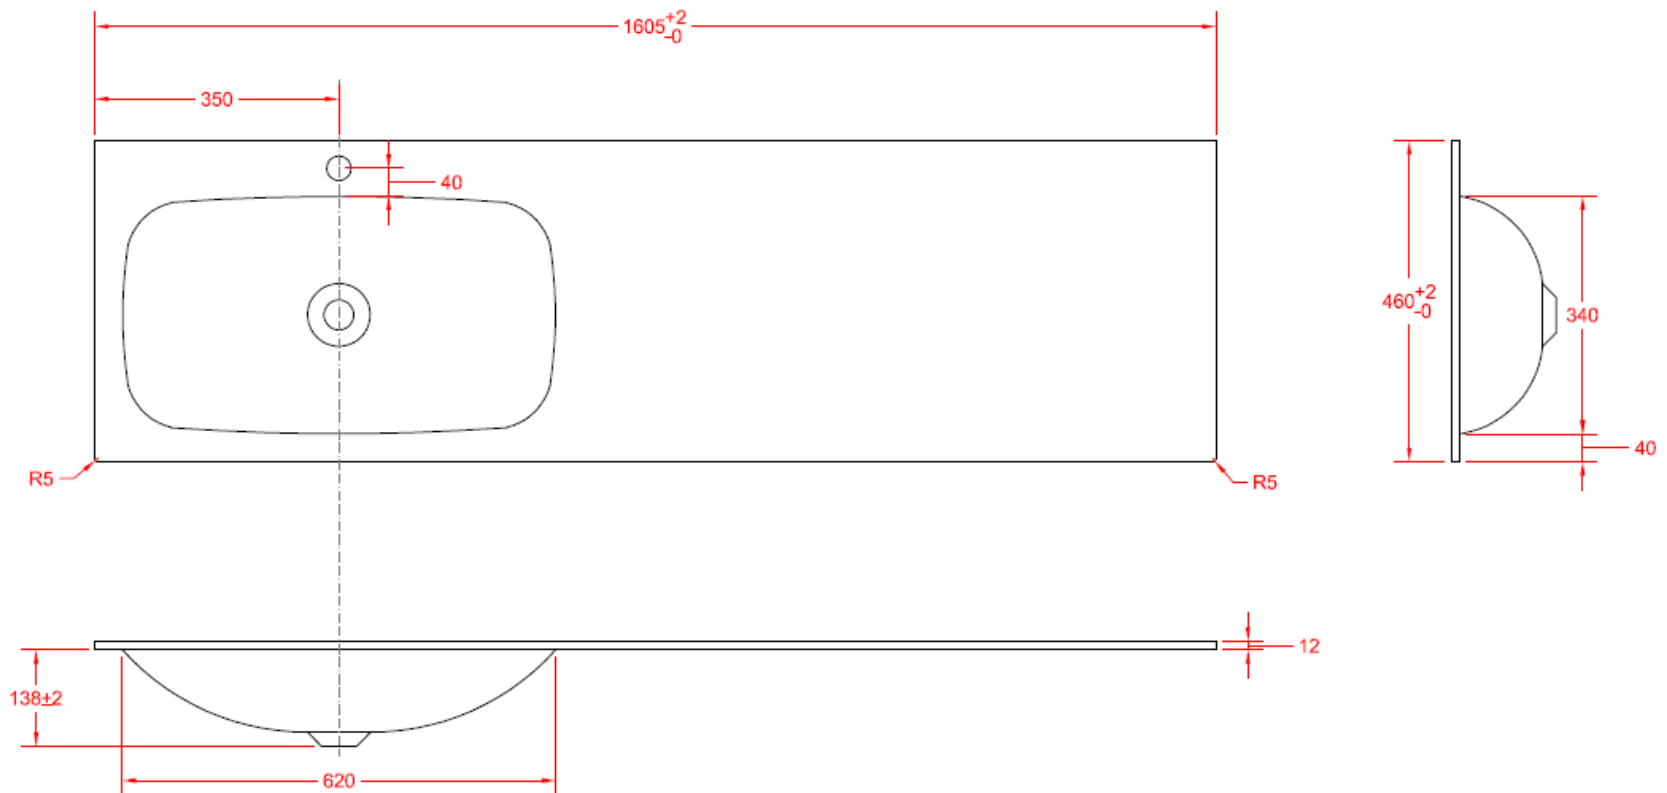

TECHNISCHE FICHE
FICHE TECHNIQUE

160

160,5 x 46

DETREMMERIE

BATHROOM FURNITURE

OPMERKINGEN / REMARQUES: YV@DETREMMERIE.BE

WASKOM LINKS / VASQUE À GAUCHE