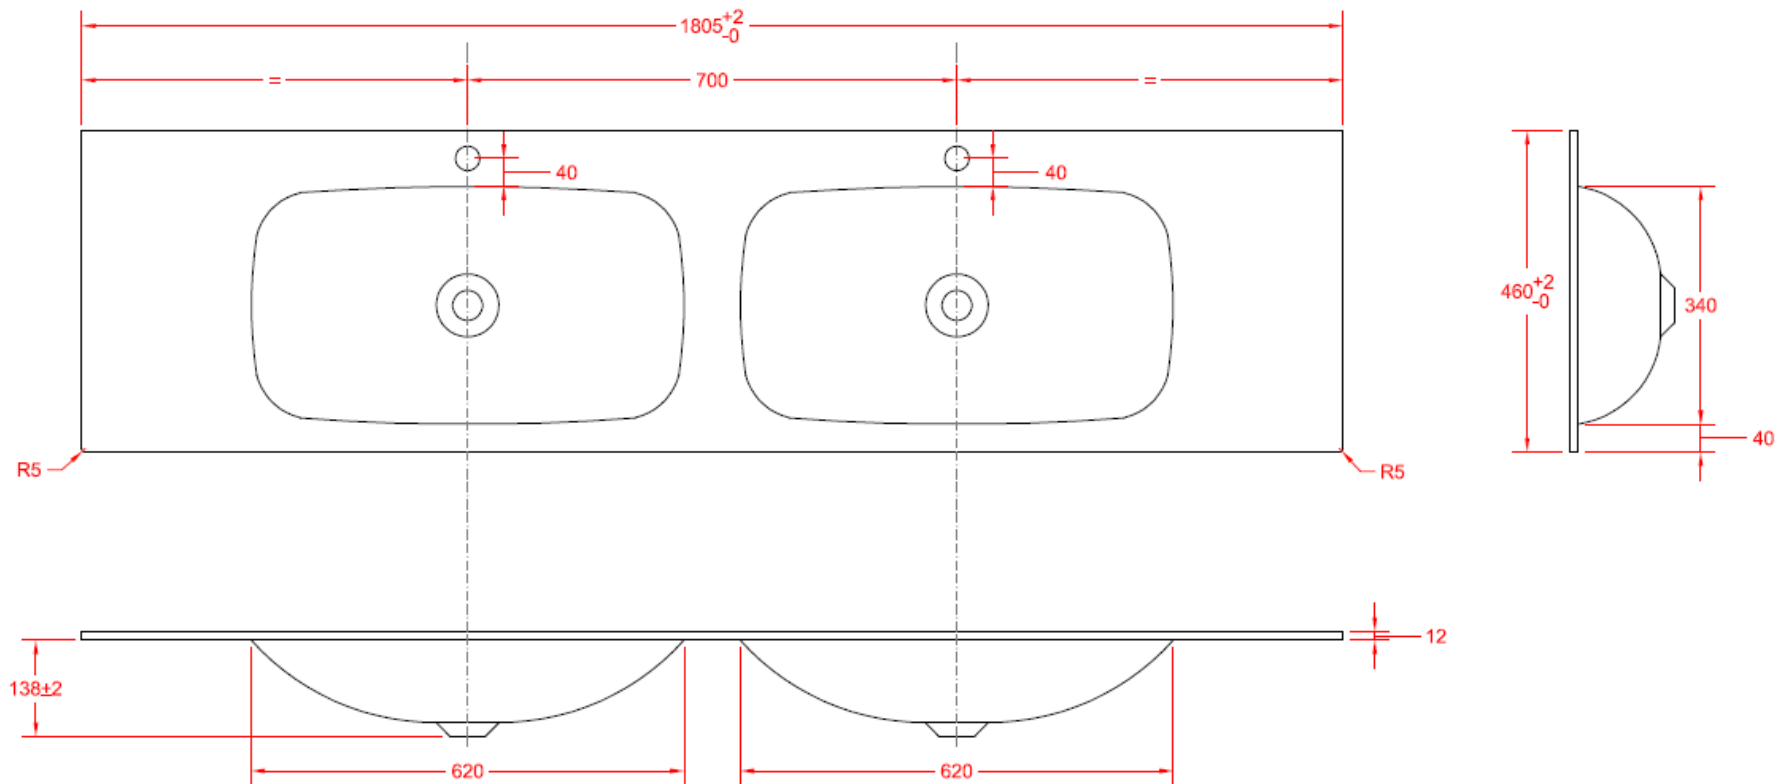

TECHNISCHE FICHE
FICHE TECHNIQUE

180

180,5 x 46

DETREMMERIE

BATHROOM FURNITURE

OPMERKINGEN / REMARQUES: YV@DETREMMERIE.BE

DUBBELE WASKOM / DOUBLE VASQUE