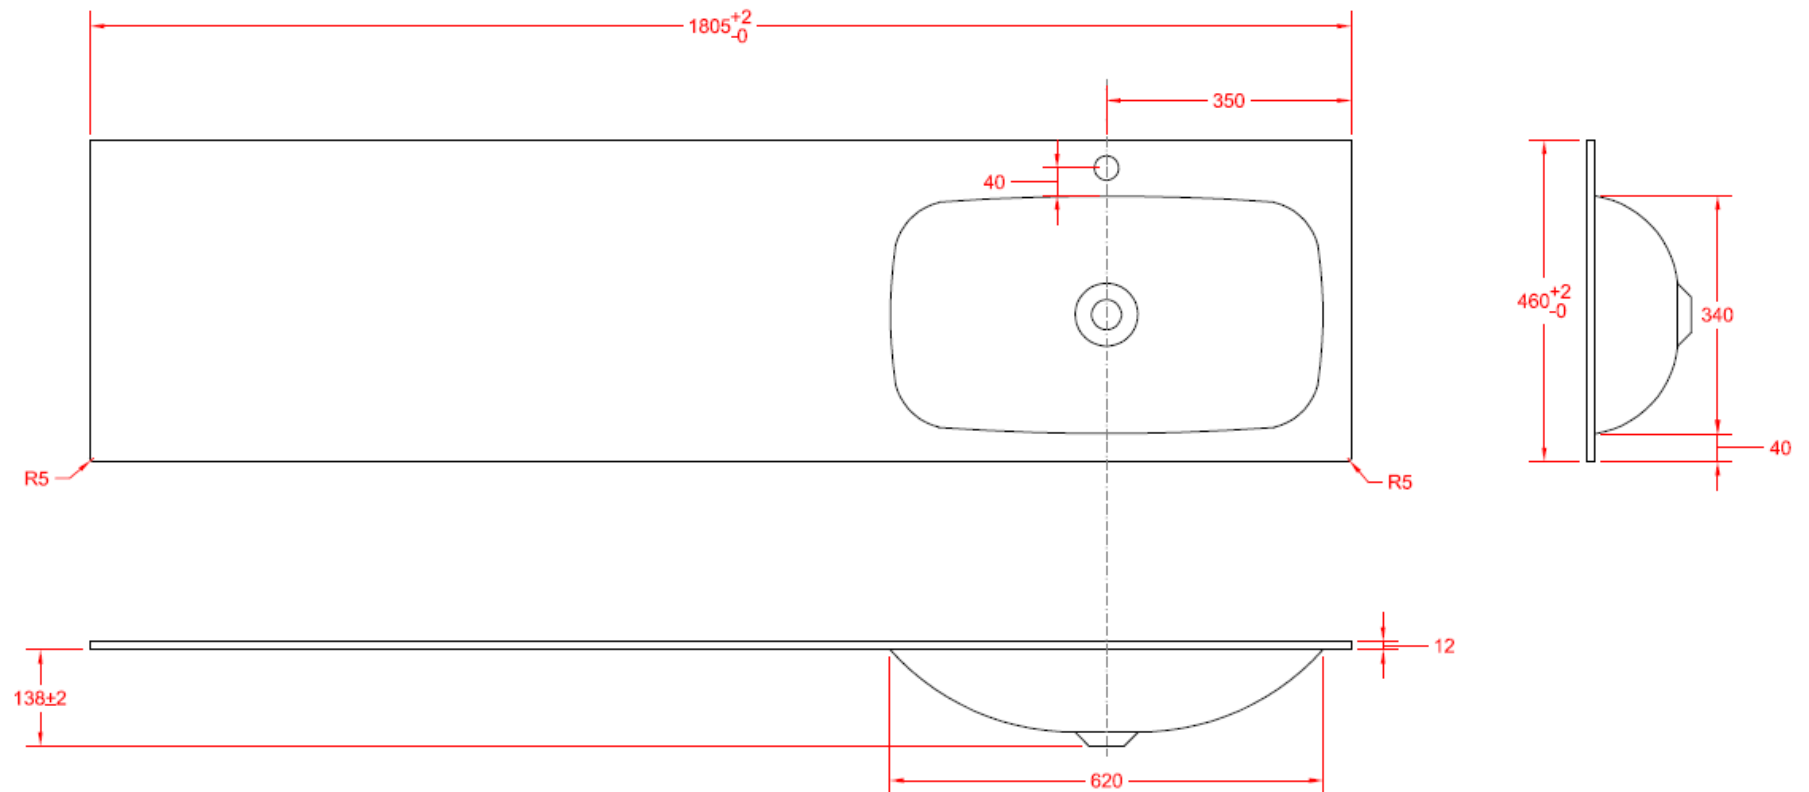

180

180,5 x 46

DETREMMERIE

BATHROOM FURNITURE

OPMERKINGEN / REMARQUES: YV@DETREMMERIE.BE

WASKOM RECHTS / VASQUE À DROITE

TECHNISCHE FICHE
FICHE TECHNIQUE

180