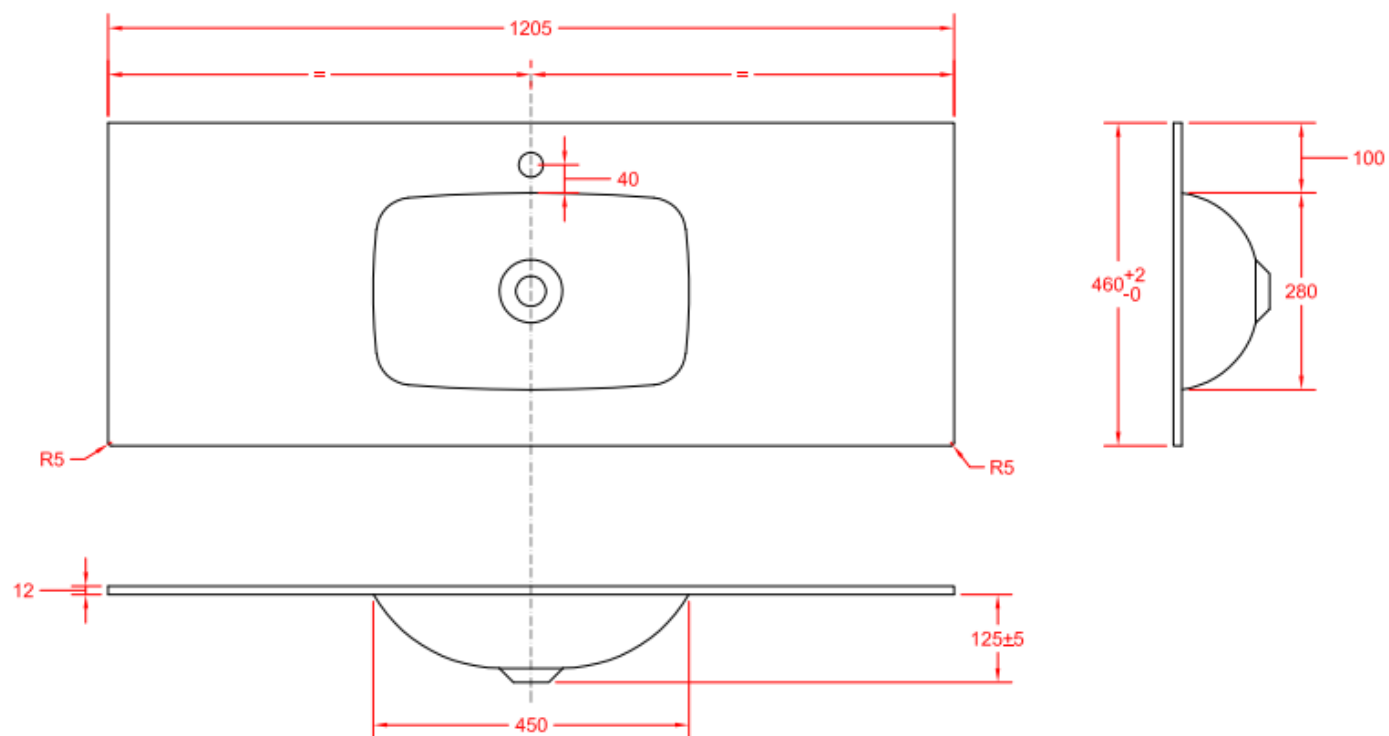

TECHNISCHE FICHE
FICHE TECHNIQUE

120

120,5 x 46

DETREMMERIE

BATHROOM FURNITURE

OPMERKINGEN / REMARQUES: YV@DETREMMERIE.BE

ENKELE WASKOM - 1 KRAANGAT / SIMPLE VASQUE - 1 TROU DE ROBINET