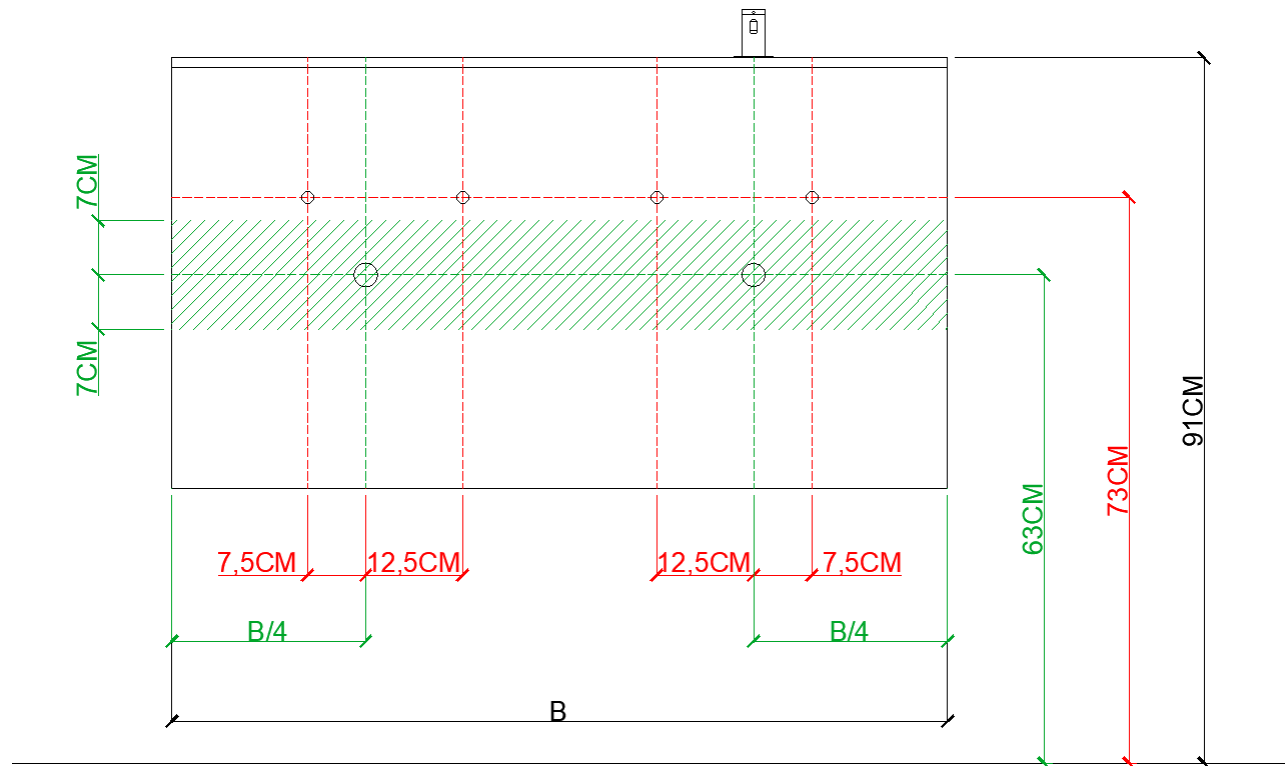

= tolerantiezone afvoer /
zone de tolérance de l'écoulement

BEPALEN POSITIE MUURKRANEN = ZIE TECHNISCHE FICHE WASTAFEL /

DÉTERMINER LA POSITION DES ROBINETS MURALS = VOIR FICHE TECHNIQUE DE TABLE-VASQUE !!!

AANSLUITSCHEMA
SCHÉMA DE RACCORDEMENT

DETREMMERIE
BATHROOM FURNITURE

OPMERKINGEN / REMARQUES: YV@DETREMMERIE.BE

WASKOM RECHTS / VASQUE À DROITE

AH onderbouwkasten met 3 lades = 91 cm + dikte wastafel /
AH sous-meubles avec 3 tiroirs = 91 cm + épaisseur de la table-vasque

AANSLUITSCHEMA
SCHÉMA DE RACCORDEMENT

DETREMMERIE
BATHROOM FURNITURE

OPMERKINGEN / REMARQUES: YV@DETREMMERIE.BE

DUBBELE WASKOM / DOUBLE VASQUE

AH onderbouwkasten met 3 lades = 91 cm + dikte wastafel /
AH sous-meubles avec 3 tiroirs = 91 cm + épaisseur de la table-vasque