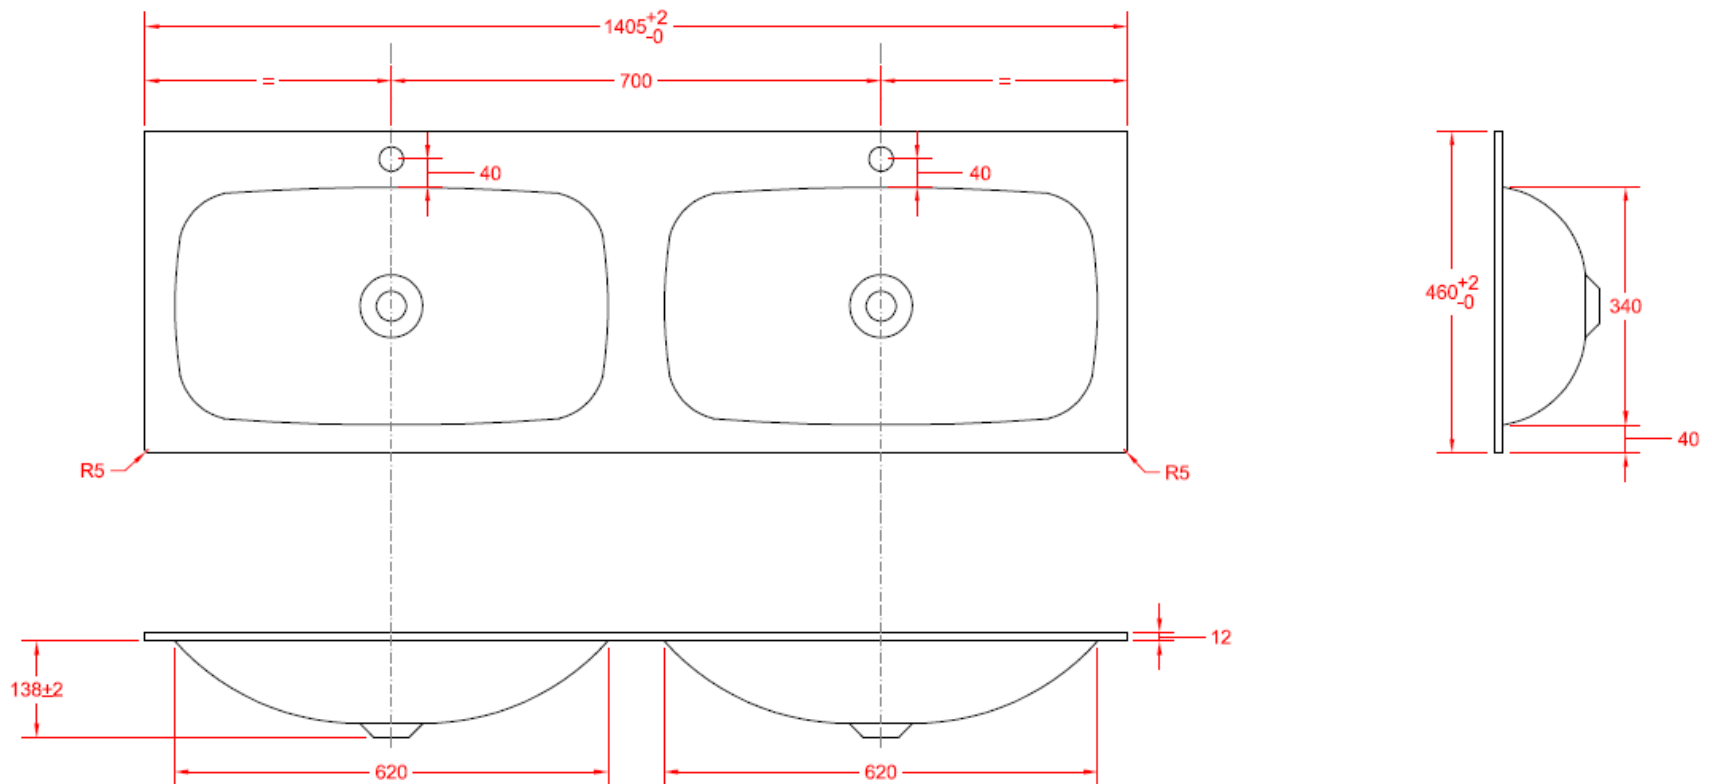

TECHNISCHE FICHE
FICHE TECHNIQUE

140

140,5 x 46

DETREMMERIE

BATHROOM FURNITURE

OPMERKINGEN / REMARQUES: YV@DETREMMERIE.BE

DUBBELE WASKOM / DOUBLE VASQUE