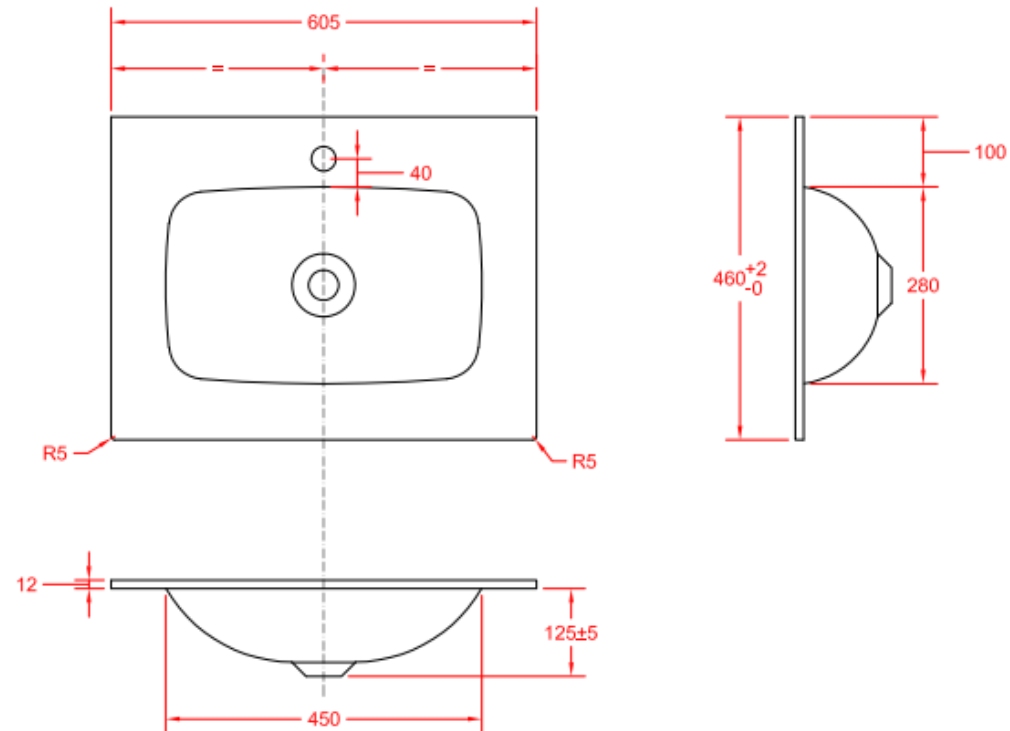

TECHNISCHE FICHE
FICHE TECHNIQUE

60

60,5 x 46

DETREMMERIE
BATHROOM FURNITURE

OPMERKINGEN / REMARQUES: YV@DETREMMERIE.BE

ENKELE WASKOM / SIMPLE VASQUE

TECHNISCHE FICHE
FICHE TECHNIQUE

80

80,5 x 46

DETREMMERIE
BATHROOM FURNITURE

OPMERKINGEN / REMARQUES: YV@DETREMMERIE.BE

ENKELE WASKOM / SIMPLE VASQUE

TECHNISCHE FICHE
FICHE TECHNIQUE

100

100,5 x 46

DETREMMERIE

BATHROOM FURNITURE

OPMERKINGEN / REMARQUES: YV@DETREMMERIE.BE

ENKELE WASKOM - 1 KRAANGAT / SIMPLE VASQUE - 1 TROU DE ROBINET

TECHNISCHE FICHE
FICHE TECHNIQUE

120

120,5 x 46

DETREMMERIE

BATHROOM FURNITURE