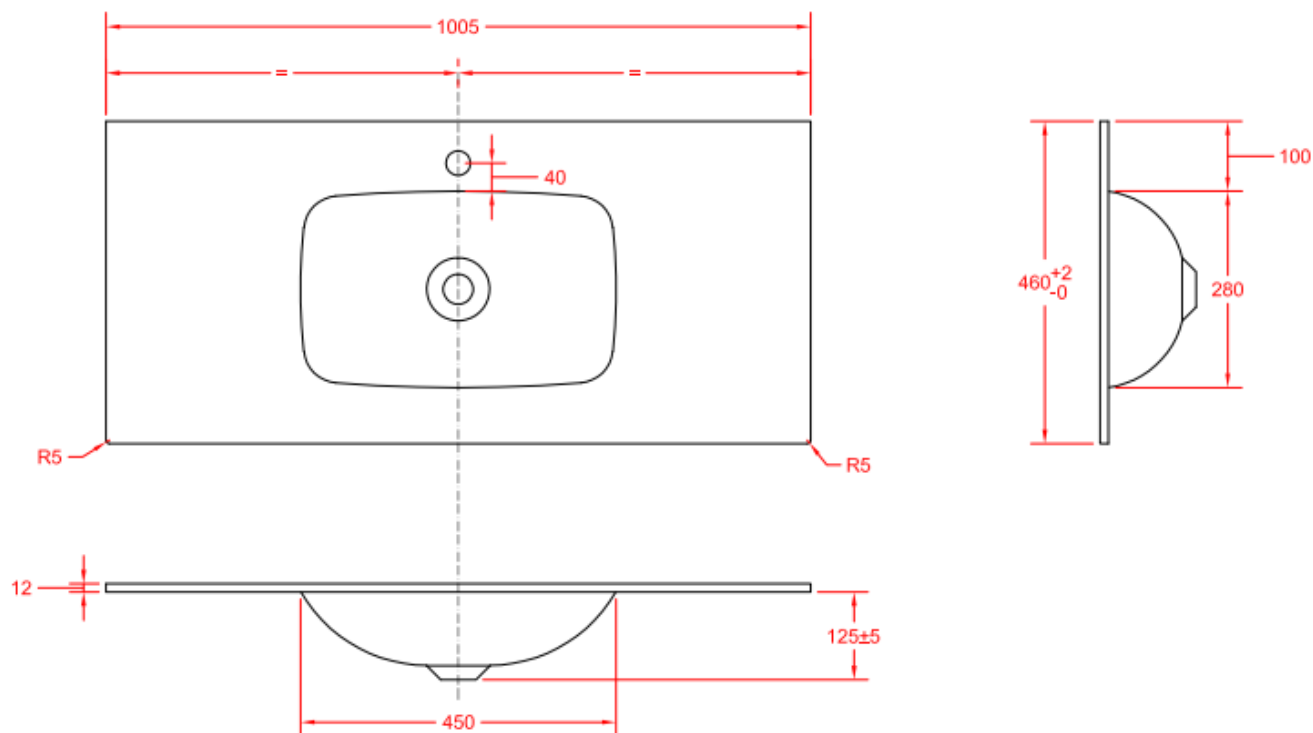

80,5 x 46

DETREMMERIE
BATHROOM FURNITURE

OPMERKINGEN / REMARQUES: YV@DETREMMERIE.BE

ENKELE WASKOM / SIMPLE VASQUE

TECHNISCHE FICHE
FICHE TECHNIQUE

100

100,5 x 46

DETREMMERIE

BATHROOM FURNITURE

OPMERKINGEN / REMARQUES: YV@DETREMMERIE.BE

ENKELE WASKOM - 1 KRAANGAT / SIMPLE VASQUE - 1 TROU DE ROBINET

TECHNISCHE FICHE
FICHE TECHNIQUE

120

120,5 x 46

DETREMMERIE

BATHROOM FURNITURE