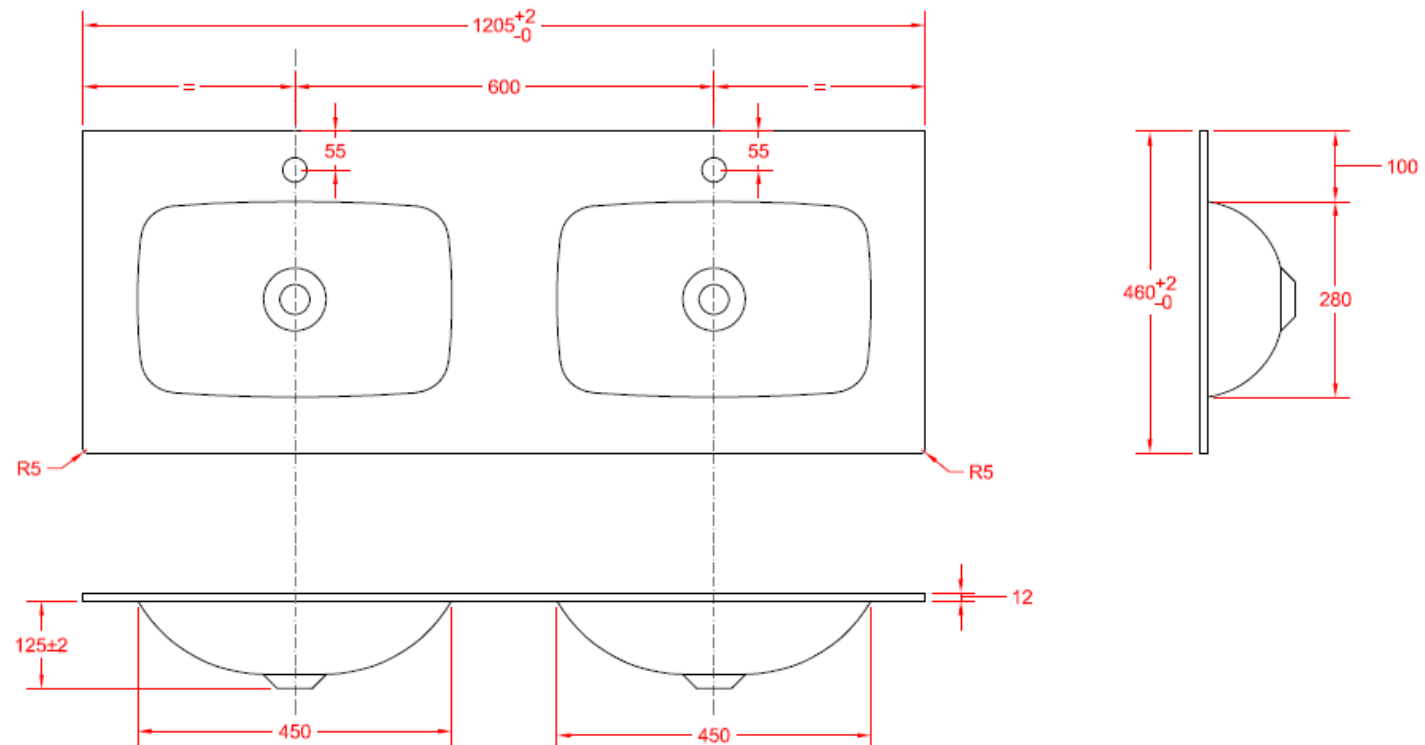

TECHNISCHE FICHE
FICHE TECHNIQUE

120

120,5 x 46

DETREMMERIE

BATHROOM FURNITURE

OPMERKINGEN / REMARQUES: YV@DETREMMERIE.BE

DUBBELE WASKOM / DOUBLE VASQUE