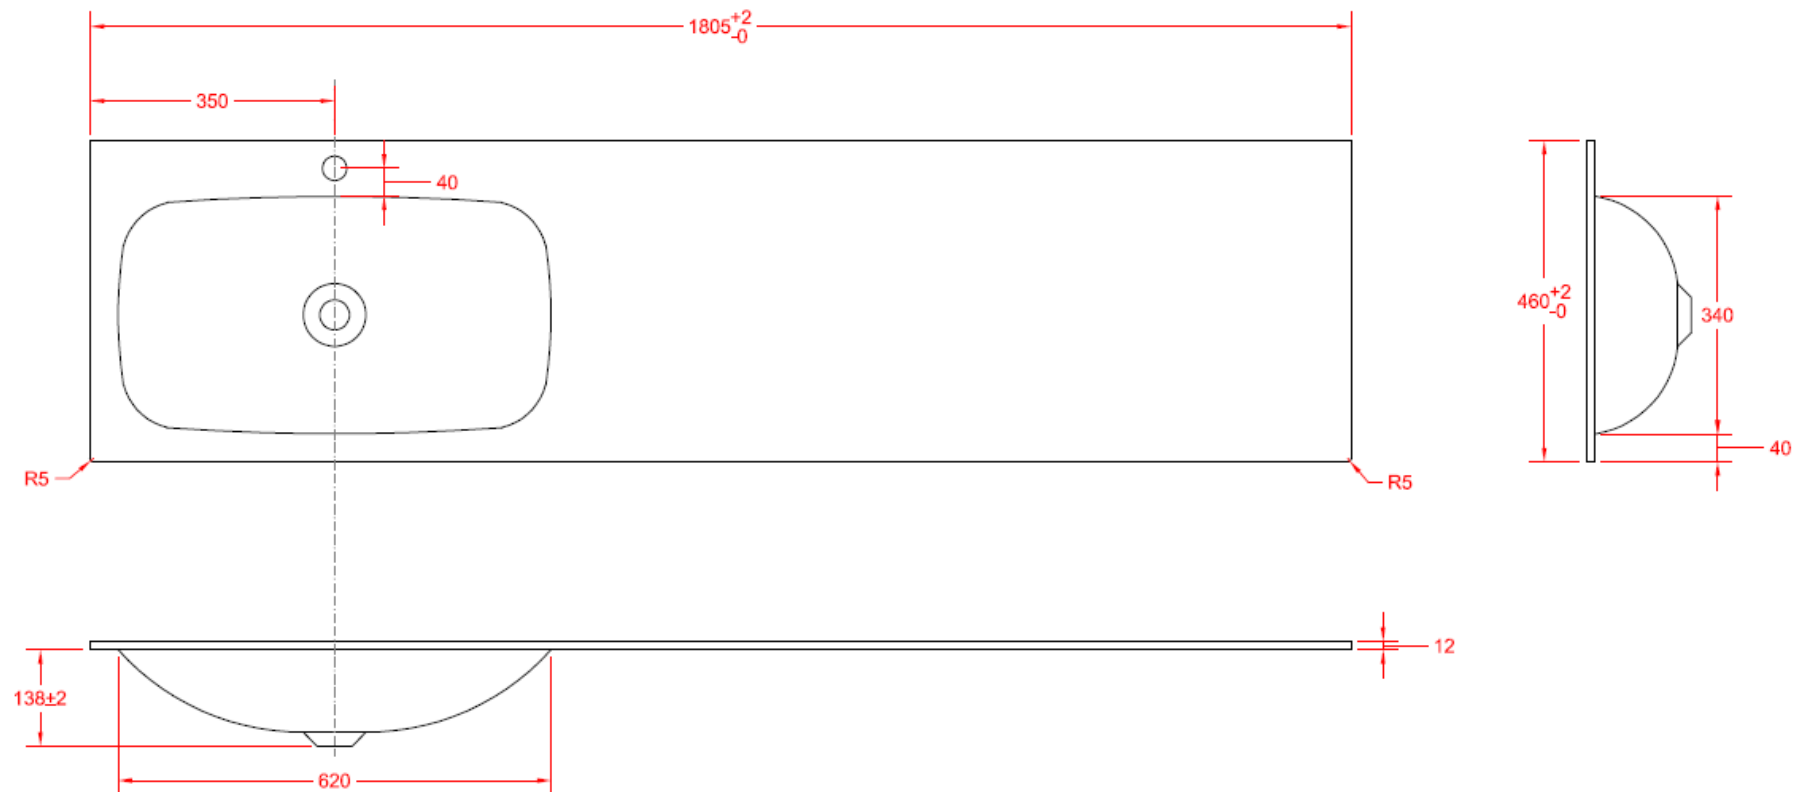

TECHNISCHE FICHE
FICHE TECHNIQUE

180

180,5 x 46

DETREMMERIE

BATHROOM FURNITURE

OPMERKINGEN / REMARQUES: YV@DETREMMERIE.BE

WASKOM LINKS / VASQUE À GAUCHE

TECHNISCHE FICHE
FICHE TECHNIQUE