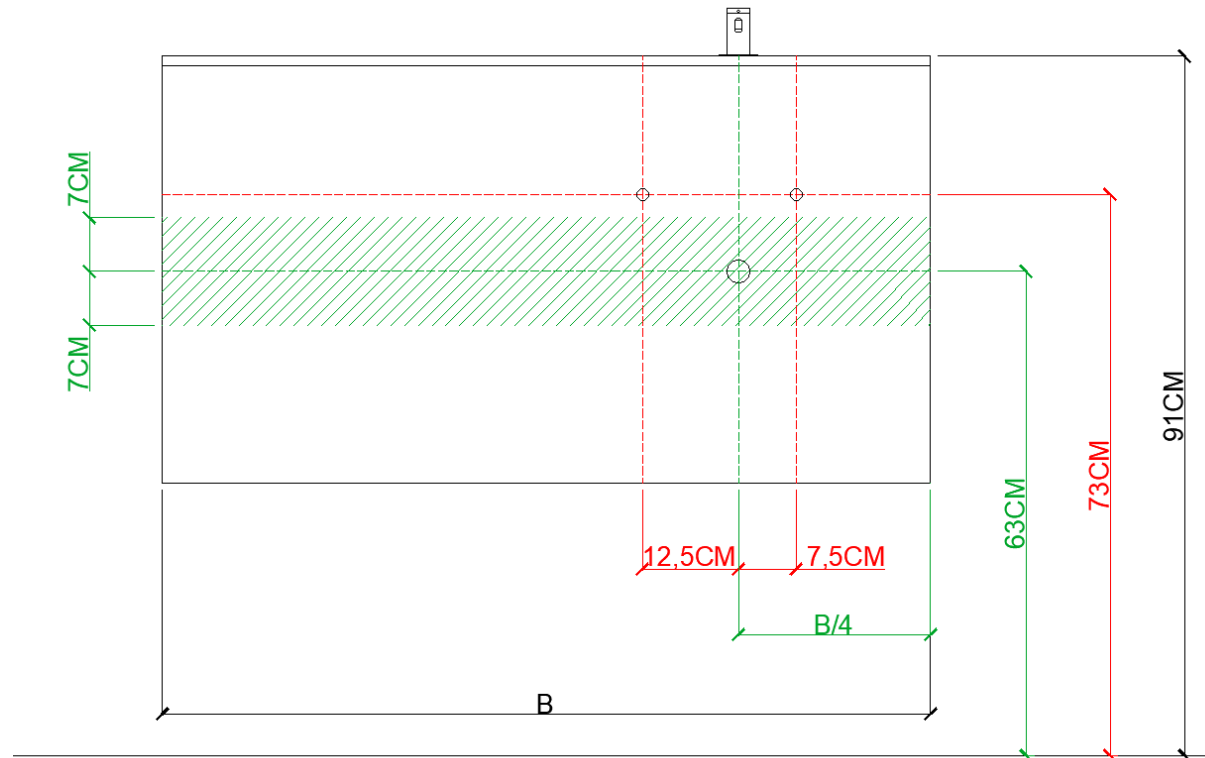

AANSLUITSCHEMA
SCHÉMA DE RACCORDEMENT

DETREMMERIE
BATHROOM FURNITURE

OPMERKINGEN / REMARQUES: YV@DETREMMERIE.BE

WASKOM LINKS / VASQUE À GAUCHE

AH onderbouwkasten met 3 lades = 91 cm + dikte wastafel /

AH sous-meubles avec 3 tiroirs = 91 cm + épaisseur de la table-vasque

= tolerantiezone afvoer /
zone de tolérance de l'écoulement

BEPALEN POSITIE MUURKRANEN = ZIE TECHNISCHE FICHE WASTAFEL /

DÉTERMINER LA POSITION DES ROBINETS MURALS = VOIR FICHE TECHNIQUE DE TABLE-VASQUE !!!

AANSLUITSCHEMA
SCHÉMA DE RACCORDEMENT

DETREMMERIE
BATHROOM FURNITURE

OPMERKINGEN / REMARQUES: YV@DETREMMERIE.BE

WASKOM RECHTS / VASQUE À DROITE

AH onderbouwkasten met 3 lades = 91 cm + dikte wastafel /
AH sous-meubles avec 3 tiroirs = 91 cm + épaisseur de la table-vasque

AANSLUITSCHEMA
SCHÉMA DE RACCORDEMENT

DETREMMERIE
BATHROOM FURNITURE

OPMERKINGEN / REMARQUES: YV@DETREMMERIE.BE

DUBBELE WASKOM / DOUBLE VASQUE

AH onderbouwkasten met 3 lades = 91 cm + dikte wastafel /
AH sous-meubles avec 3 tiroirs = 91 cm + épaisseur de la table-vasque