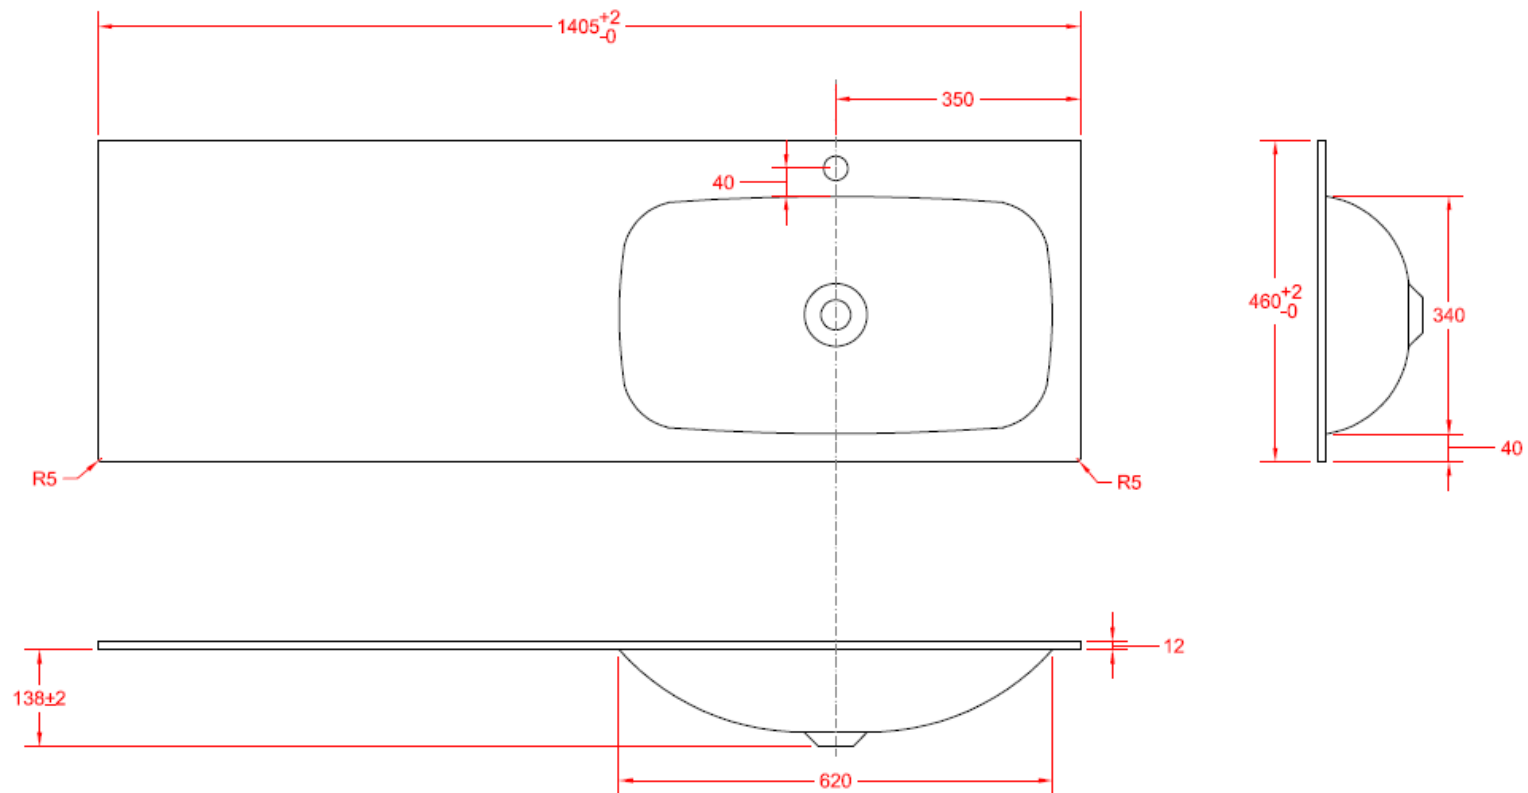

TECHNISCHE FICHE
FICHE TECHNIQUE

140

140,5 x 46

DETREMMERIE

BATHROOM FURNITURE

OPMERKINGEN / REMARQUES: YV@DETREMMERIE.BE

WASKOM RECHTS / VASQUE À DROITE