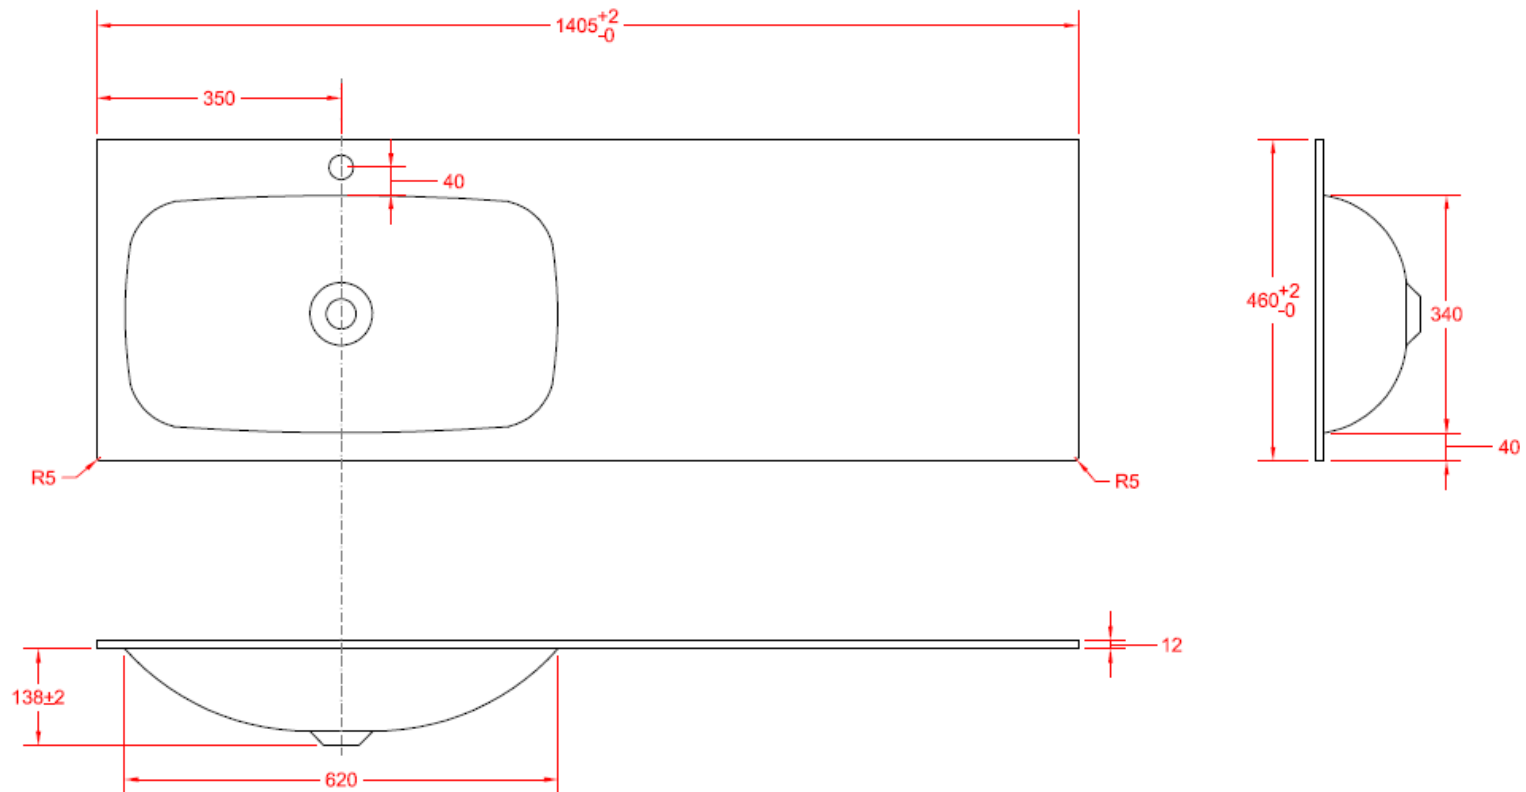

WASKOM LINKS / VASQUE À GAUCHE

TECHNISCHE FICHE
FICHE TECHNIQUE

120
120,5 x 46

DETREMMERIE
BATHROOM FURNITURE

OPMERKINGEN / REMARQUES: YV@DETREMMERIE.BE

WASKOM RECHTS / VASQUE À DROITE

TECHNISCHE FICHE
FICHE TECHNIQUE

120

120,5 x 46

DETREMMERIE

BATHROOM FURNITURE

OPMERKINGEN / REMARQUES: YV@DETREMMERIE.BE

DUBBELE WASKOM / DOUBLE VASQUE

TECHNISCHE FICHE
FICHE TECHNIQUE

140

140,5 x 46

DETREMMERIE

BATHROOM FURNITURE

OPMERKINGEN / REMARQUES: YV@DETREMMERIE.BE

WASKOM LINKS / VASQUE À GAUCHE

TECHNISCHE FICHE
FICHE TECHNIQUE

140

140,5 x 46