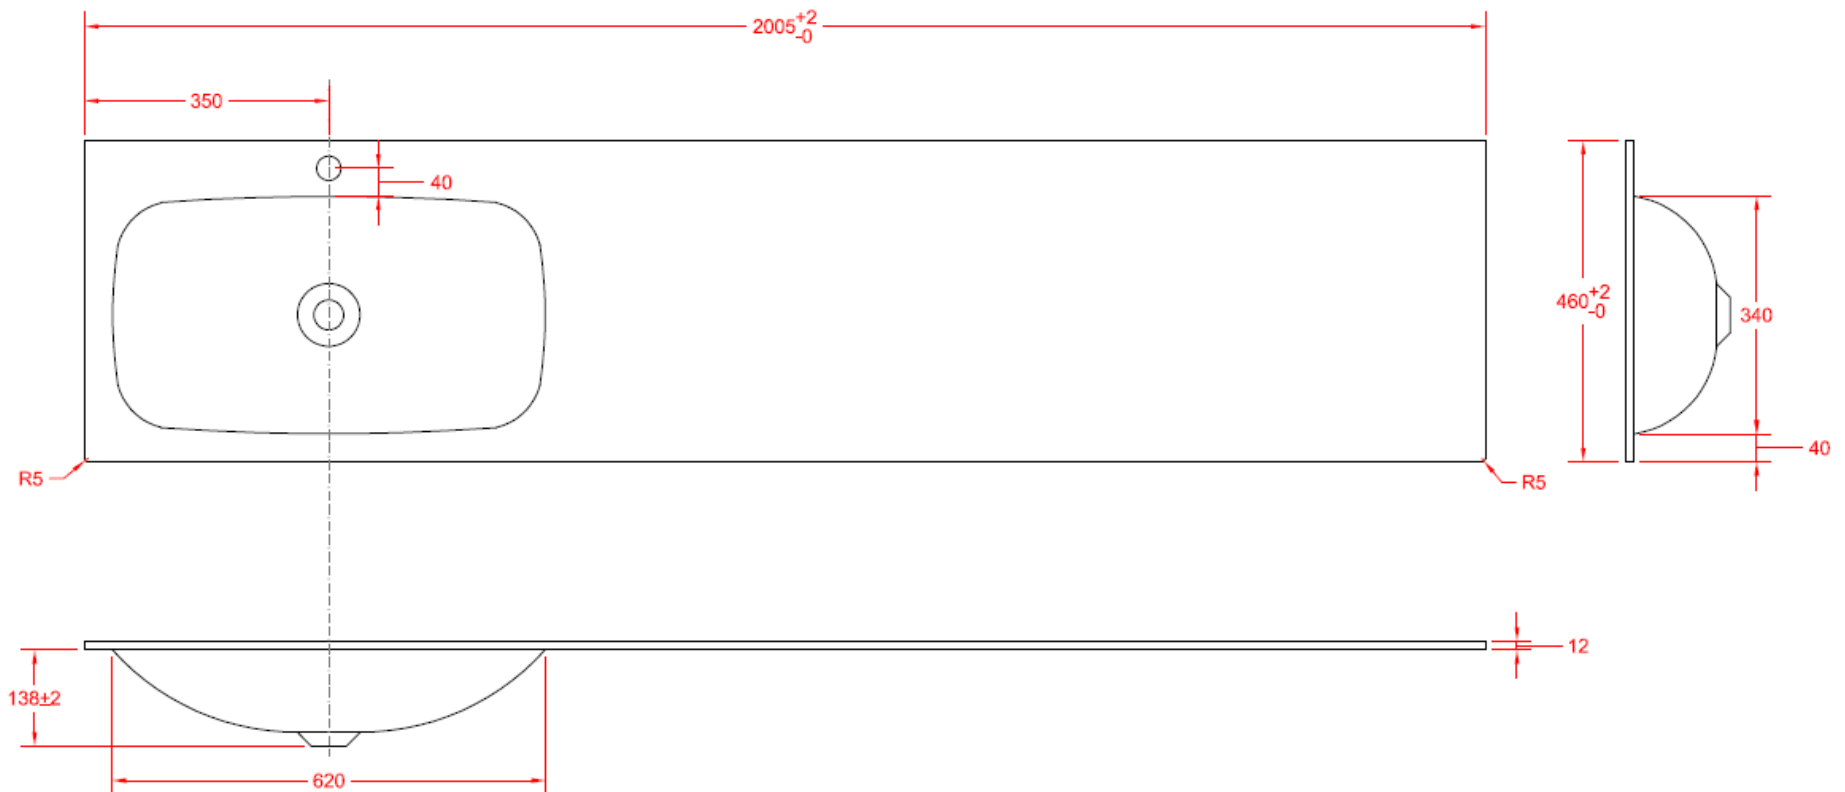

TECHNISCHE FICHE
FICHE TECHNIQUE

200

200,5 x 46

DETREMMERIE
BATHROOM FURNITURE

OPMERKINGEN / REMARQUES: YV@DETREMMERIE.BE

WASKOM LINKS / VASQUE À GAUCHE