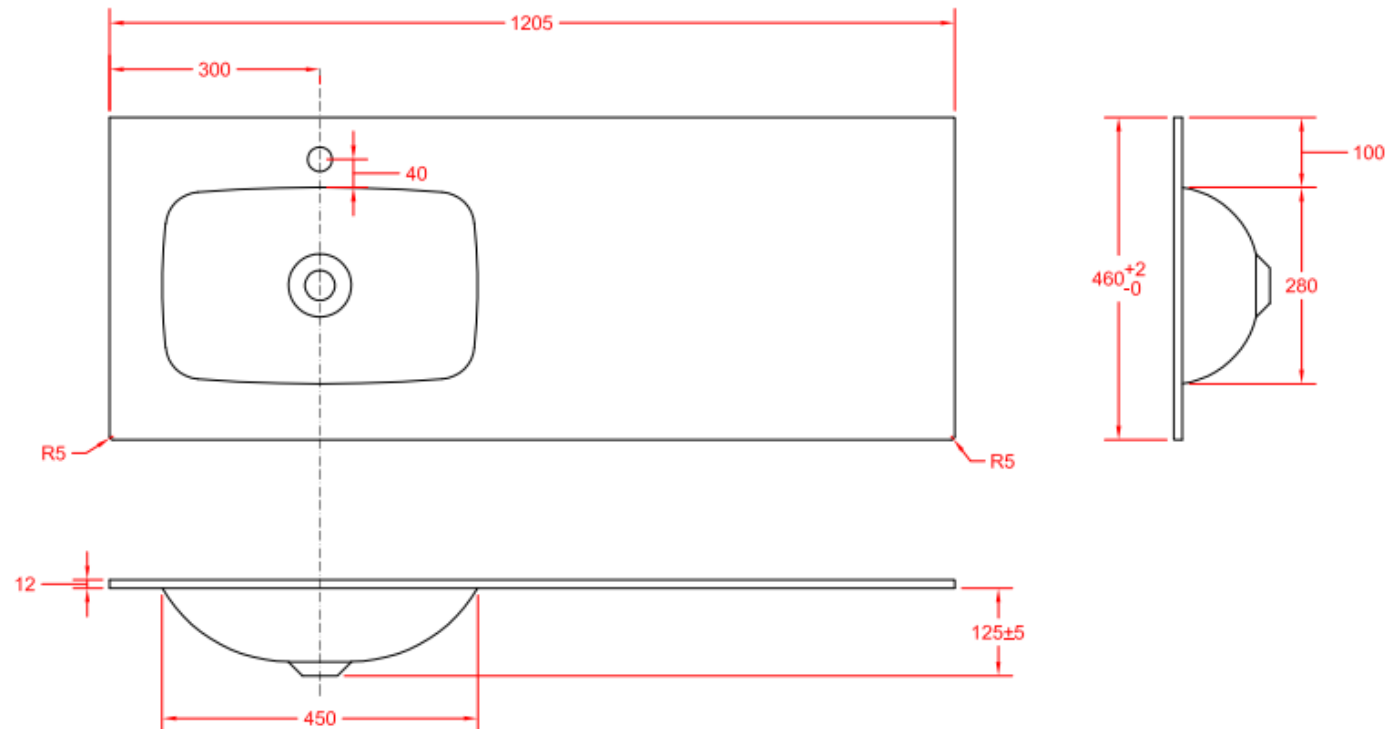

BATHROOM FURNITURE

OPMERKINGEN / REMARQUES: YV@DETREMMERIE.BE

ENKELE WASKOM - 1 KRAANGAT / SIMPLE VASQUE - 1 TROU DE ROBINET

TECHNISCHE FICHE
FICHE TECHNIQUE

120

120,5 x 46

DETREMMERIE

BATHROOM FURNITURE

OPMERKINGEN / REMARQUES: YV@DETREMMERIE.BE

ENKELE WASKOM - 1 KRAANGAT / SIMPLE VASQUE - 1 TROU DE ROBINET

TECHNISCHE FICHE
FICHE TECHNIQUE

120

120,5 x 46

DETREMMERIE
BATHROOM FURNITURE

OPMERKINGEN / REMARQUES: YV@DETREMMERIE.BE

WASKOM LINKS / VASQUE À GAUCHE

TECHNISCHE FICHE
FICHE TECHNIQUE

120
120,5 x 46

DETREMMERIE
BATHROOM FURNITURE

OPMERKINGEN / REMARQUES: YV@DETREMMERIE.BE

WASKOM RECHTS / VASQUE À DROITE

TECHNISCHE FICHE
FICHE TECHNIQUE