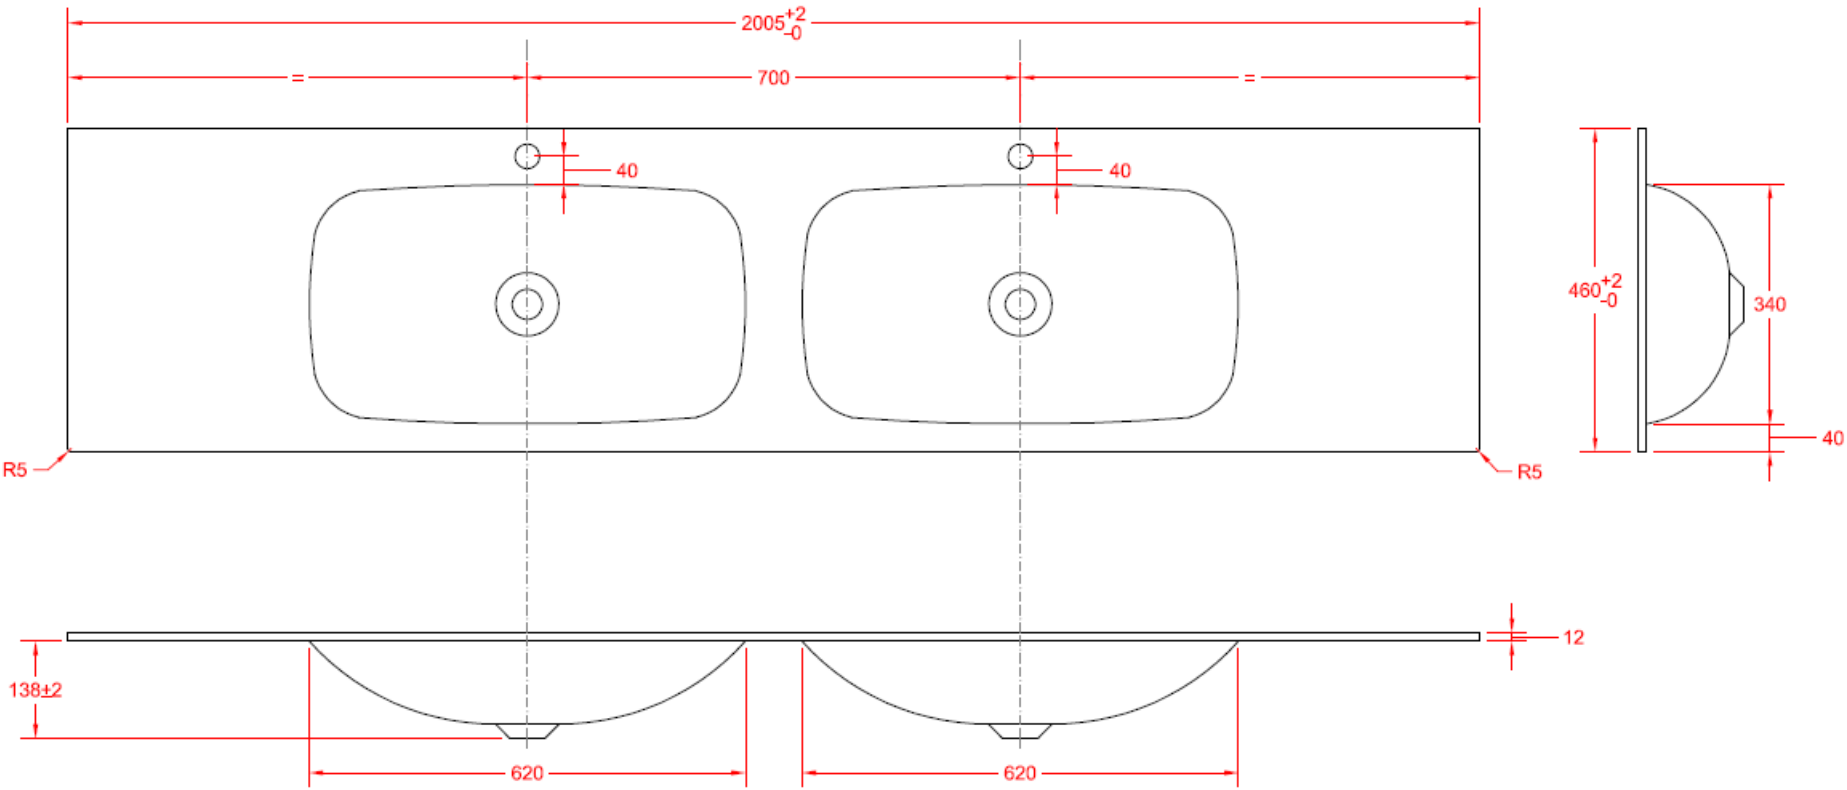

WASKOM RECHTS / VASQUE À DROITE

TECHNISCHE FICHE
FICHE TECHNIQUE

200
200,5 x 46

DETREMMERIE
BATHROOM FURNITURE

OPMERKINGEN / REMARQUES: YV@DETREMMERIE.BE

DUBBELE WASKOM / DOUBLE VASQUE

AANSLUITSCHEMA
SCHÉMA DE RACCORDEMENT