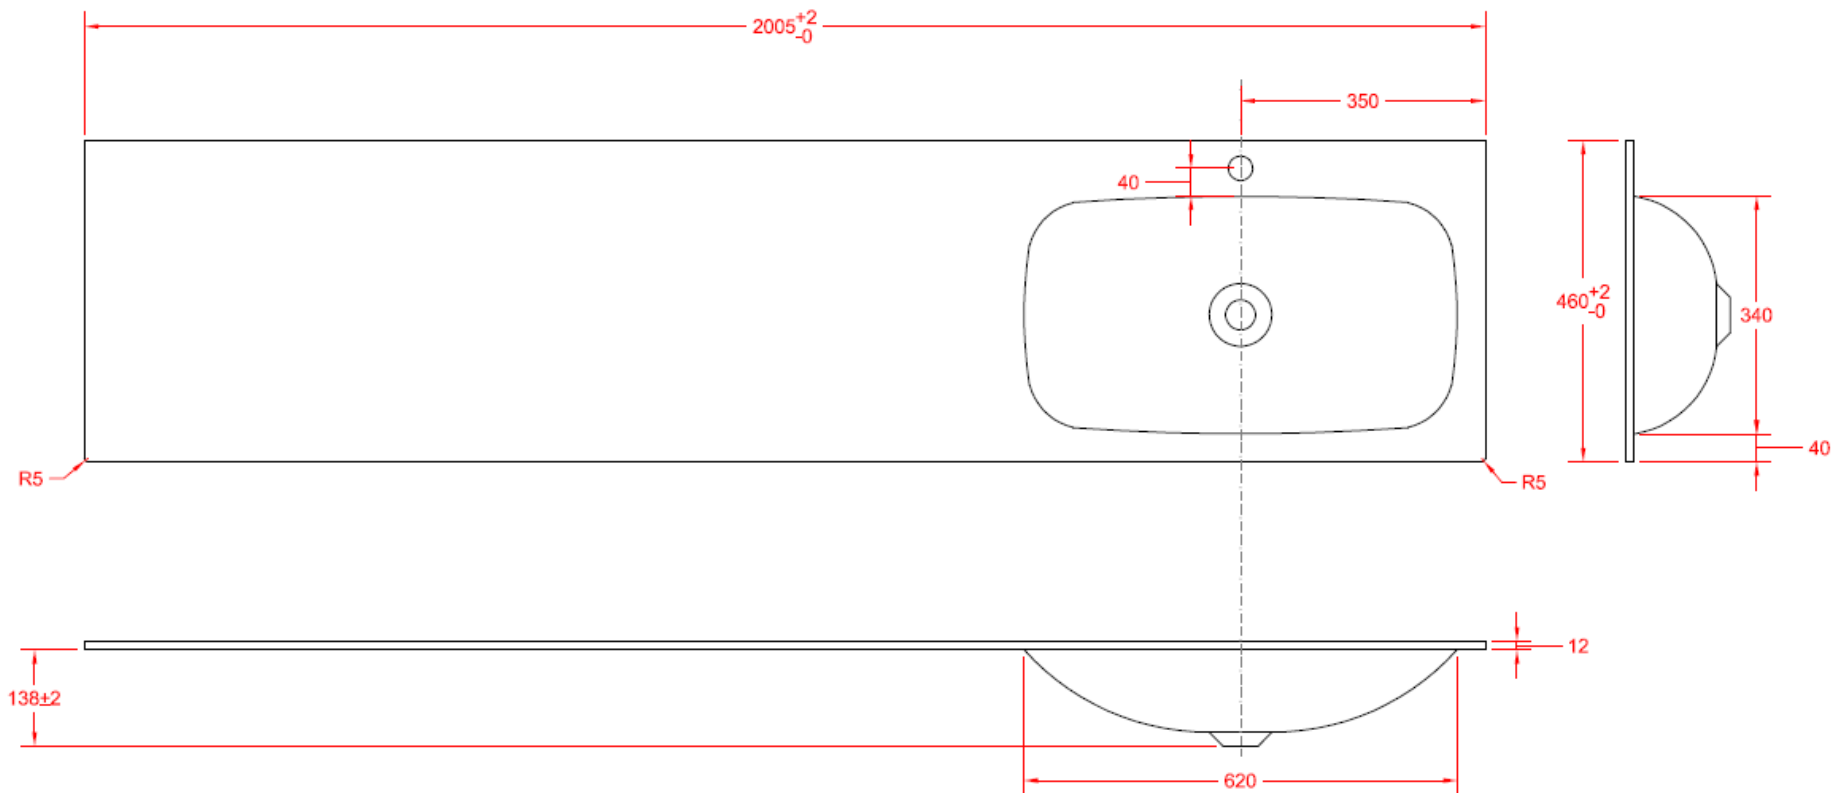

TECHNISCHE FICHE
FICHE TECHNIQUE

200

200,5 x 46

DETREMMERIE
BATHROOM FURNITURE

OPMERKINGEN / REMARQUES: YV@DETREMMERIE.BE

WASKOM RECHTS / VASQUE À DROITE