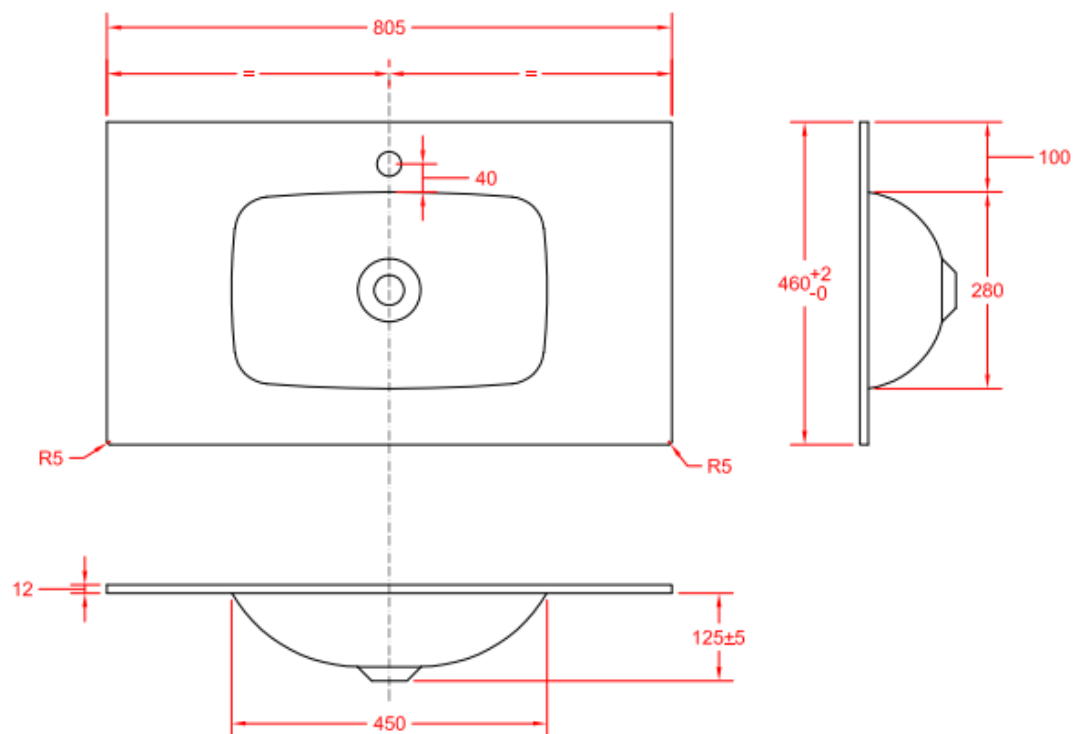

TECHNISCHE FICHE
FICHE TECHNIQUE

60

60,5 x 46

DETREMMERIE
BATHROOM FURNITURE

OPMERKINGEN / REMARQUES: YV@DETREMMERIE.BE

ENKELE WASKOM / SIMPLE VASQUE

TECHNISCHE FICHE
FICHE TECHNIQUE

80

80,5 x 46

DETREMMERIE
BATHROOM FURNITURE

OPMERKINGEN / REMARQUES: YV@DETREMMERIE.BE

ENKELE WASKOM / SIMPLE VASQUE

TECHNISCHE FICHE
FICHE TECHNIQUE

100

100,5 x 46

DETREMMERIE

BATHROOM FURNITURE

OPMERKINGEN / REMARQUES: YV@DETREMMERIE.BE

ENKELE WASKOM - 1 KRAANGAT / SIMPLE VASQUE - 1 TROU DE ROBINET

TECHNISCHE FICHE
FICHE TECHNIQUE

120

120,5 x 46

DETREMMERIE

BATHROOM FURNITURE