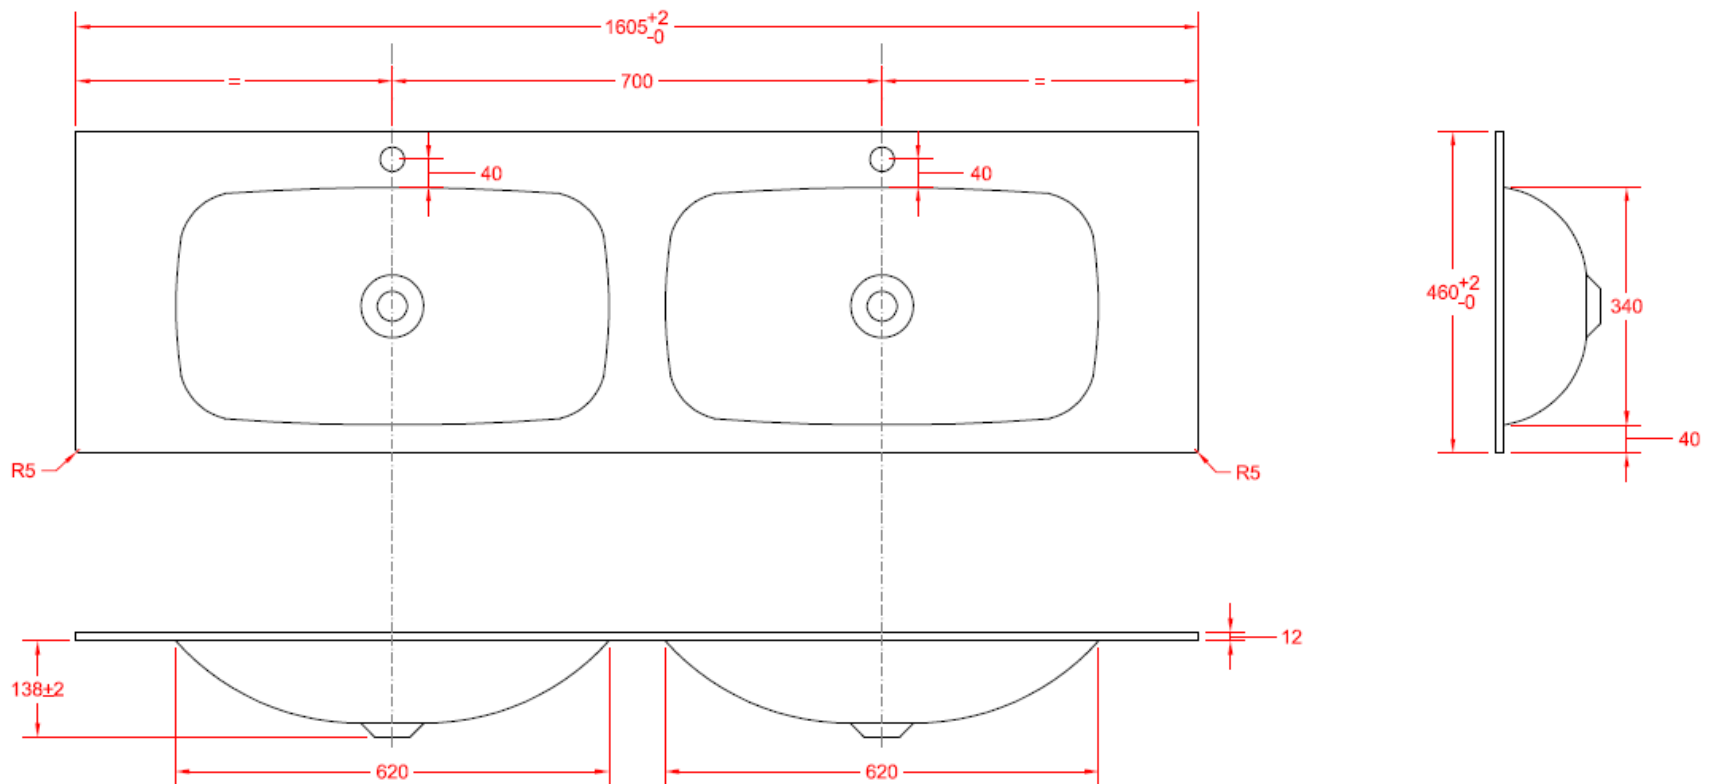

WASKOM RECHTS / VASQUE À DROITE

TECHNISCHE FICHE
FICHE TECHNIQUE

160

160,5 x 46

DETREMMERIE

BATHROOM FURNITURE

OPMERKINGEN / REMARQUES: YV@DETREMMERIE.BE

DUBBELE WASKOM / DOUBLE VASQUE