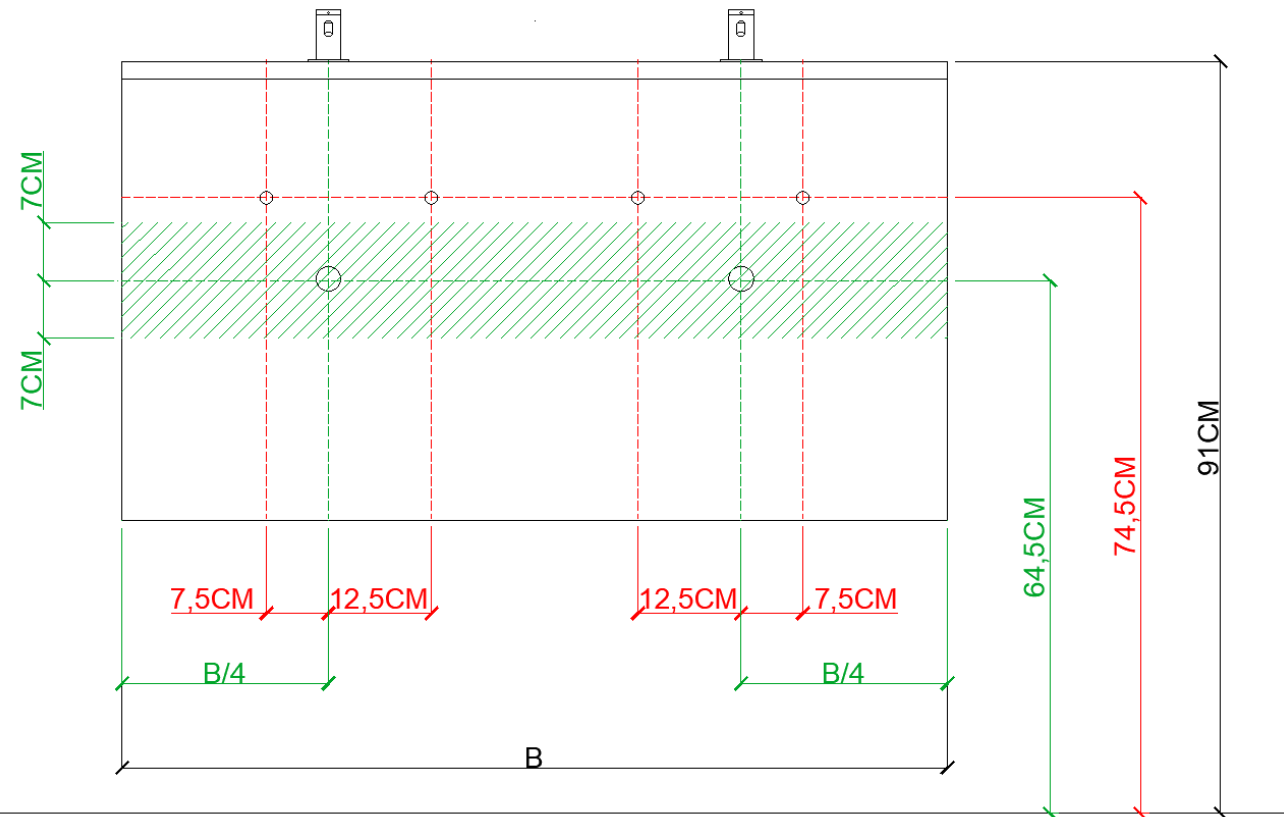

= tolerantiezone afvoer /  
zone de tolérance de l'écoulement

**BEPALEN POSITIE MUURKRANEN = ZIE TECHNISCHE FICHE WASTAFEL /  
DÉTERMINER LA POSITION DES ROBINETS MURALS = VOIR FICHE TECHNIQUE DE TABLE-VASQUE !!!**

AANSLUITSCHEMA  
SCHÉMA DE RACCORDEMENT

DETREMMERIE  
BATHROOM FURNITURE

OPMERKINGEN / REMARQUES: YV@DETREMMERIE.BE

WASKOM RECHTS / VASQUE À DROITE

AH onderbouwkasten met 3 lades = 91 cm + dikte wastafel /  
AH sous-meubles avec 3 tiroirs = 91 cm + épaisseur de la table-vasque

= tolerantiezone afvoer /  
zone de tolérance de l'écoulement

BEPALEN POSITIE MUURKRANEN = ZIE TECHNISCHE FICHE WASTAFEL /  
DÉTERMINER LA POSITION DES ROBINETS MURALS = VOIR FICHE TECHNIQUE DE TABLE-VASQUE !!!

AANSLUITSCHEMA  
SCHÉMA DE RACCORDEMENT

DETREMMERIE  
BATHROOM FURNITURE

OPMERKINGEN / REMARQUES: YV@DETREMMERIE.BE

DUBBELE WASKOM / DOUBLE VASQUE

AH onderbouwkasten met 3 lades = 91 cm + dikte wastafel /  
AH sous-meubles avec 3 tiroirs = 91 cm + épaisseur de la table-vasque