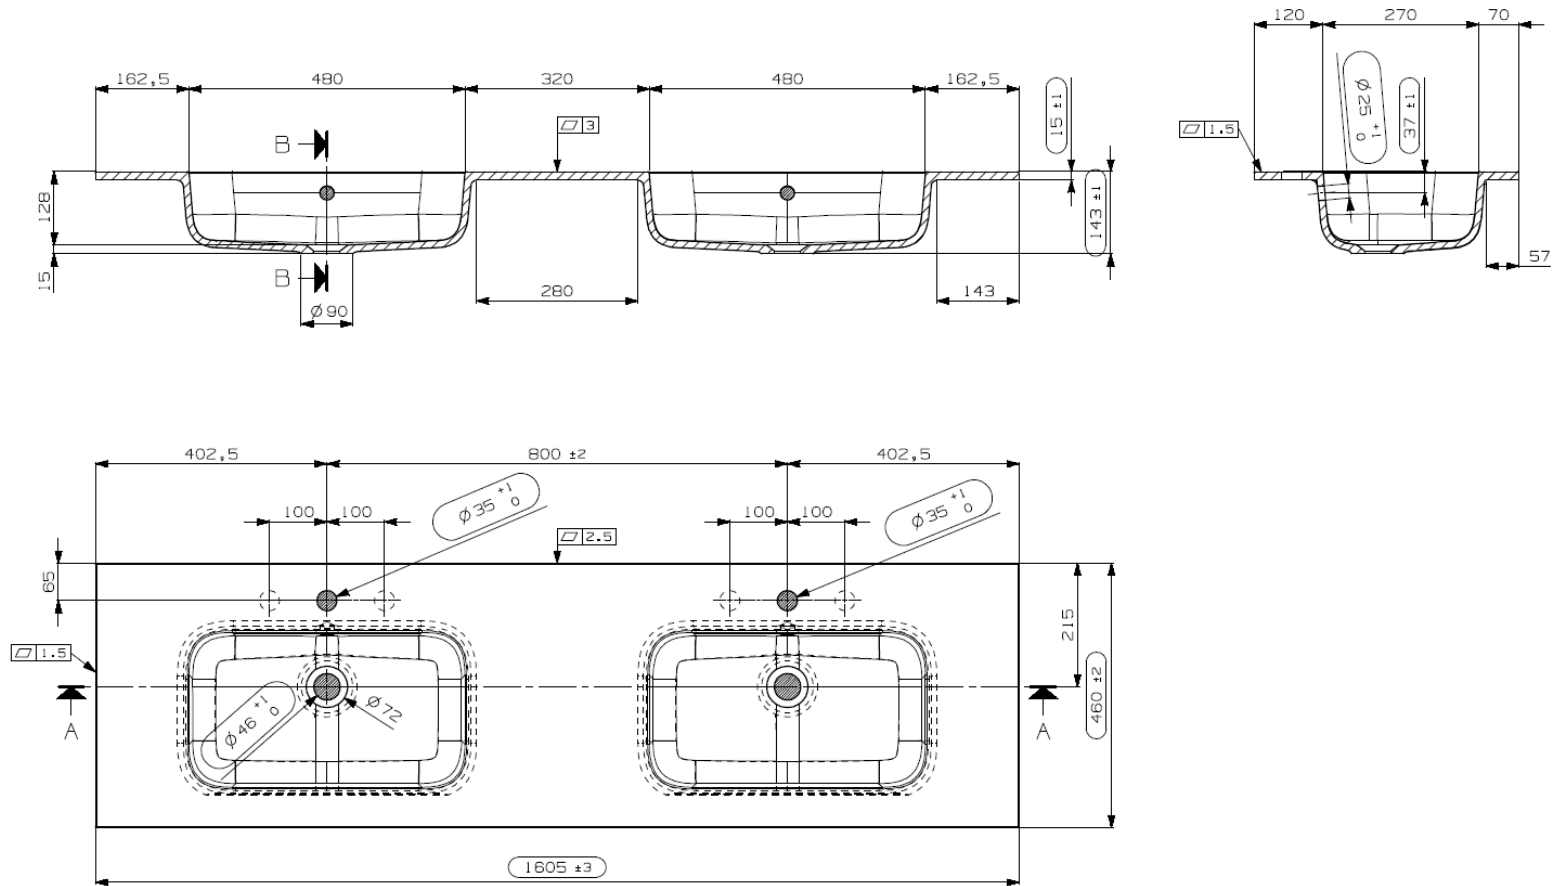

TECHNISCHE FICHE
FICHE TECHNIQUE

160
160,5 x 46

DETREMMERIE

BATHROOM FURNITURE

OPMERKINGEN / REMARQUES: YV@DETREMMERIE.BE

DUBBELE WASKOM / DOUBLE VASQUE