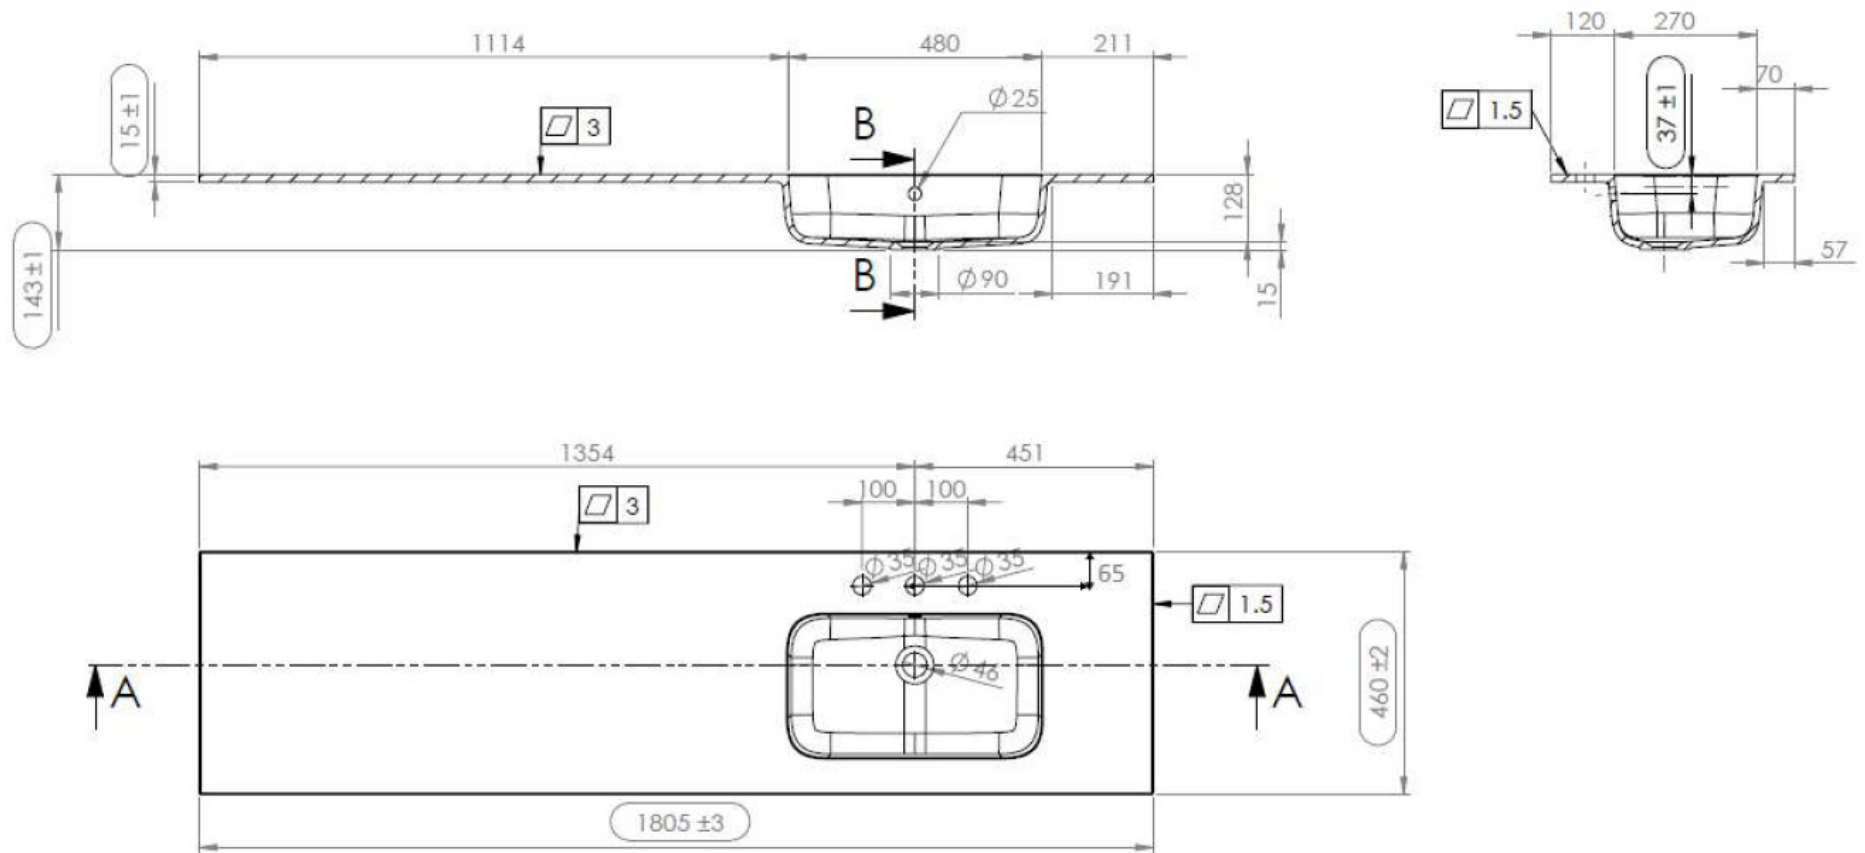

TECHNISCHE FICHE
FICHE TECHNIQUE

180

180,5 x 46

DETREMMERIE

BATHROOM FURNITURE

OPMERKINGEN / REMARQUES: YV@DETREMMERIE.BE

WASKOM RECHTS / VASQUE À DROITE