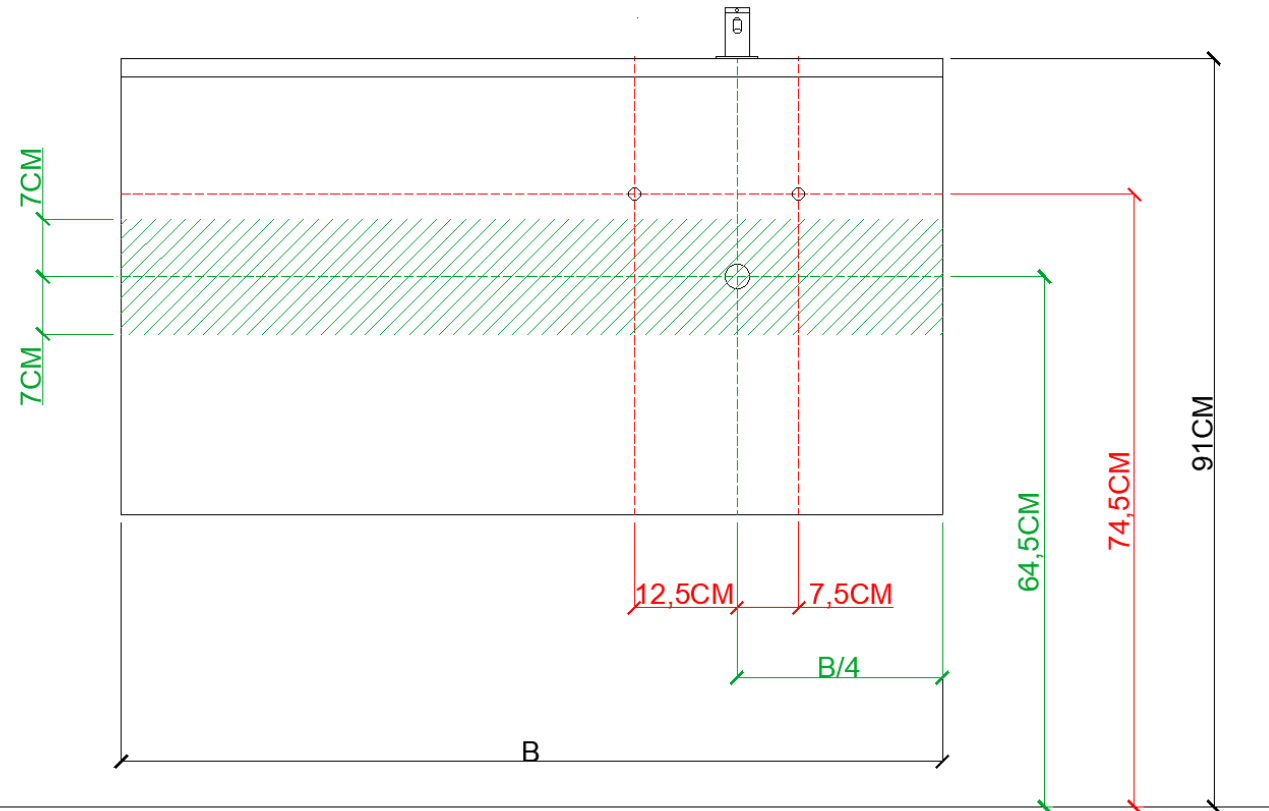

OPMERKINGEN / REMARQUES: YV@DETREMMERIE.BE

WASKOM LINKS / VASQUE À GAUCHE

AH onderbouwkasten met 3 lades = 91 cm + dikte wastafel /  
AH sous-meubles avec 3 tiroirs = 91 cm + épaisseur de la table-vasque

= tolerantiezone afvoer /  
zone de tolérance de l'écoulement

**BEPALEN POSITIE MUURKRANEN = ZIE TECHNISCHE FICHE WASTAFEL /  
DÉTERMINER LA POSITION DES ROBINETS MURALS = VOIR FICHE TECHNIQUE DE TABLE-VASQUE !!!**

AANSLUITSCHEMA  
SCHÉMA DE RACCORDEMENT

DETREMMERIE  
BATHROOM FURNITURE

OPMERKINGEN / REMARQUES: YV@DETREMMERIE.BE

WASKOM RECHTS / VASQUE À DROITE

AH onderbouwkasten met 3 lades = 91 cm + dikte wastafel /  
AH sous-meubles avec 3 tiroirs = 91 cm + épaisseur de la table-vasque

AANSLUITSCHEMA  
SCHÉMA DE RACCORDEMENT

DETREMMERIE  
BATHROOM FURNITURE

OPMERKINGEN / REMARQUES: YV@DETREMMERIE.BE

DUBBELE WASKOM / DOUBLE VASQUE

AH onderbouwkasten met 3 lades = 91 cm + dikte wastafel /  
AH sous-meubles avec 3 tiroirs = 91 cm + épaisseur de la table-vasque