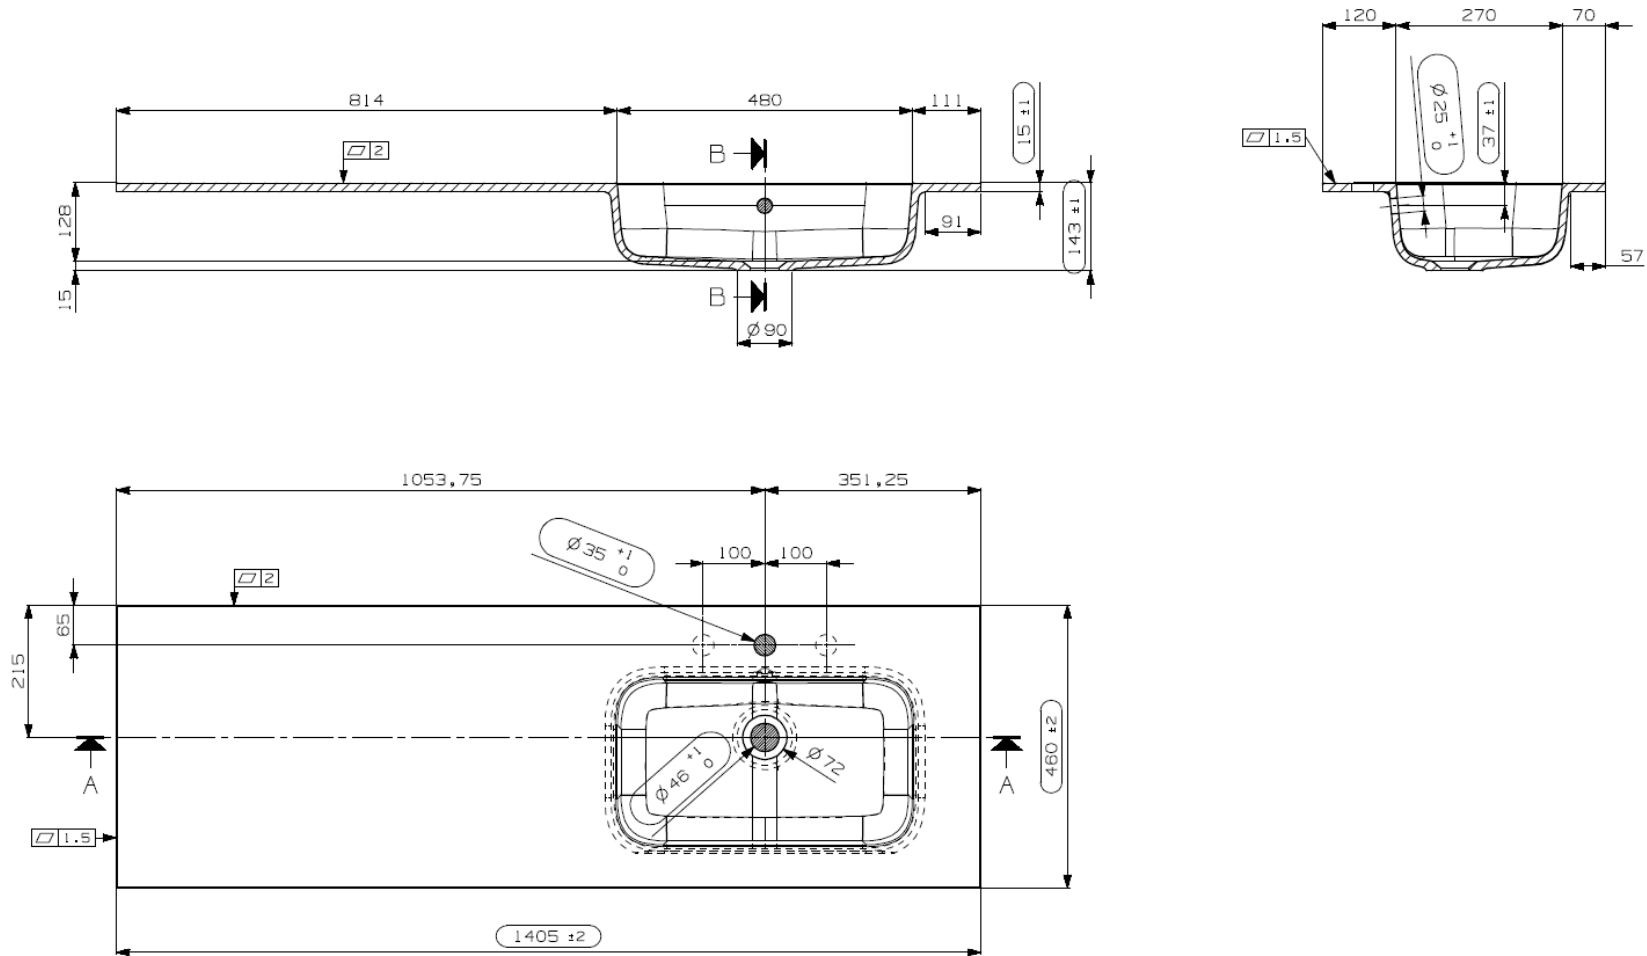

TECHNISCHE FICHE
FICHE TECHNIQUE

140
140,5 x 46

DETREMMERIE
BAA THROOM FFURNITTURRE

OPMERKINGEN / REMARQUES: YV@DETREMMERIE.BE

WASKOM RECHTS / VASQUE À DROITE