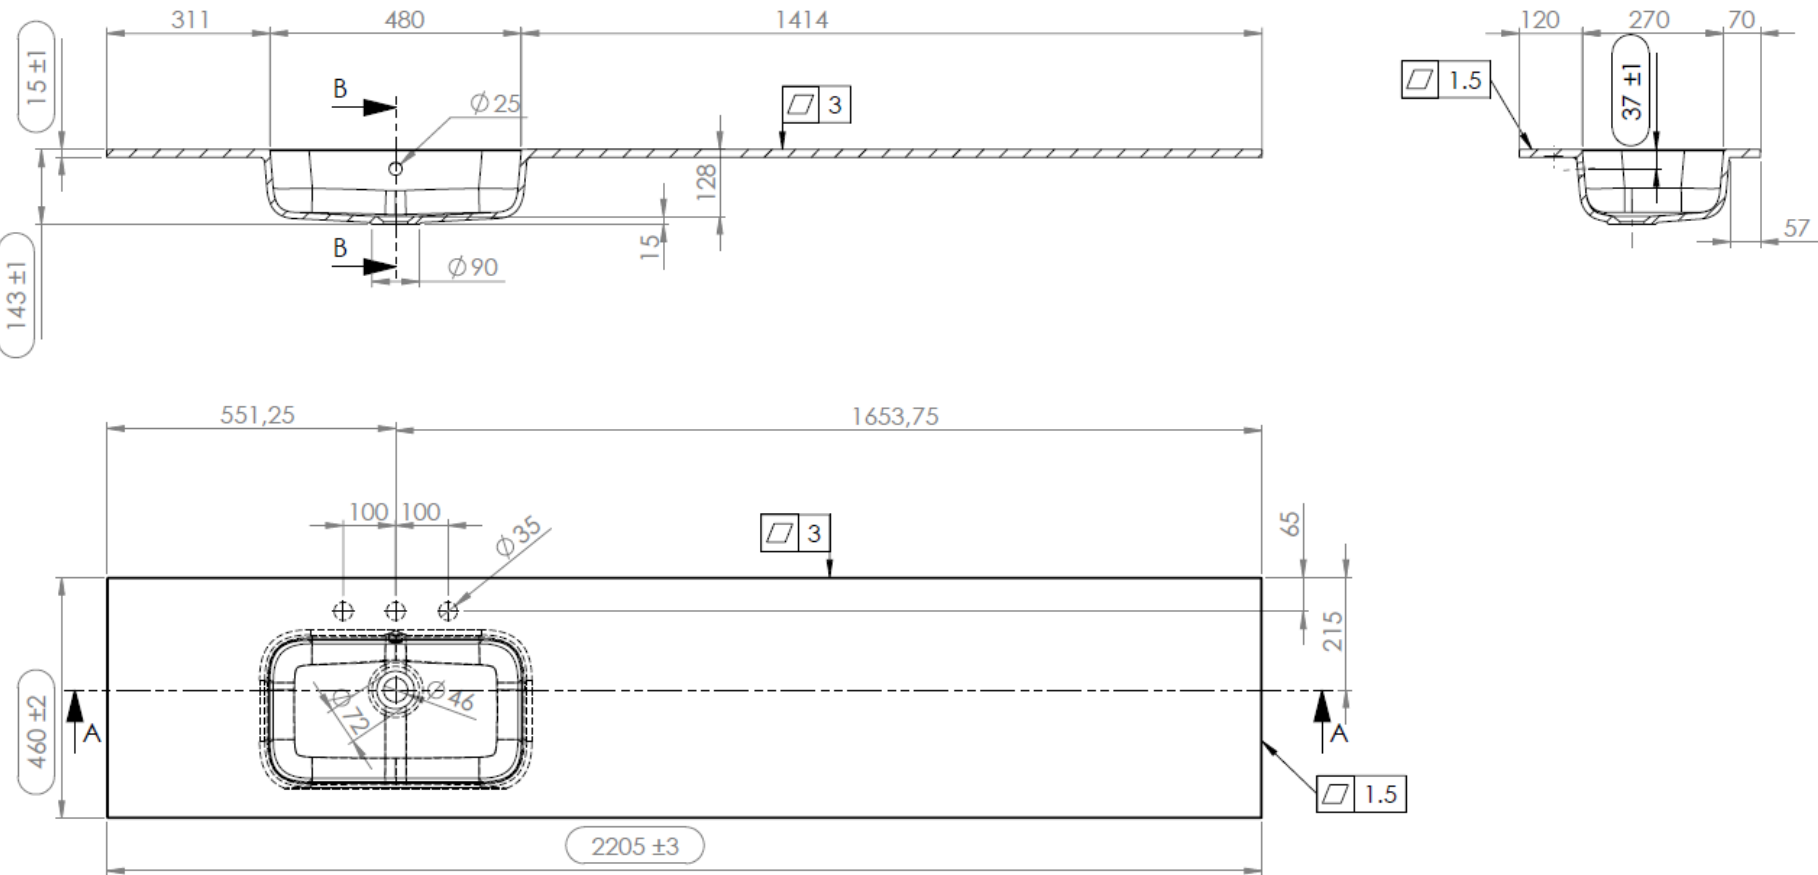

## DUBBELE WASKOM / DOUBLE VASQUE

TECHNISCHE FICHE  
FICHE TECHNIQUE

220  
220,5 x 46

DETREMMERIE  
BATHROOM FURNITURE

OPMERKINGEN / REMARQUES: YV@DETREMMERIE.BE

WASKOM LINKS / VASQUE À GAUCHE

TECHNISCHE FICHE  
FICHE TECHNIQUE