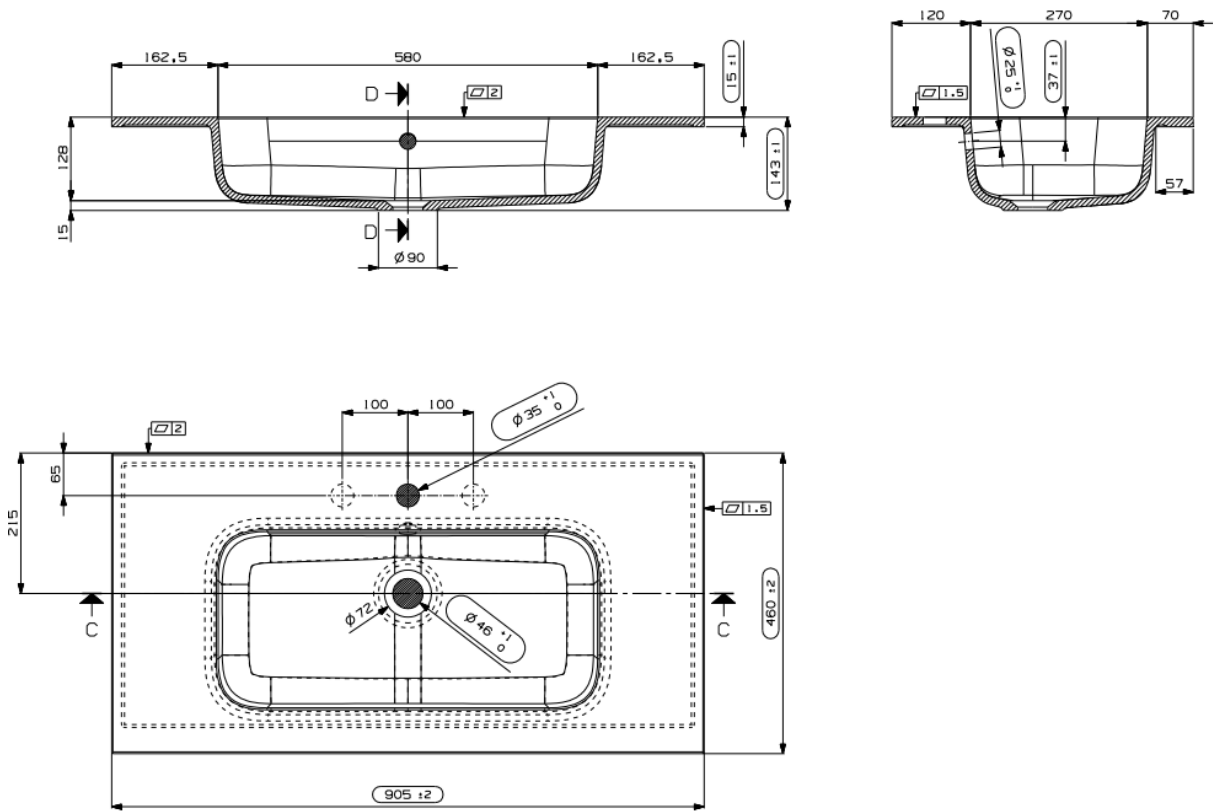

TECHNISCHE FICHE
FICHE TECHNIQUE

90
90,5 x 46

DETREMMERIE
BATHROOM FURNITURE

OPMERKINGEN / REMARQUES: YV@DETREMMERIE.BE

ENKELE WASKOM / SIMPLE VASQUE