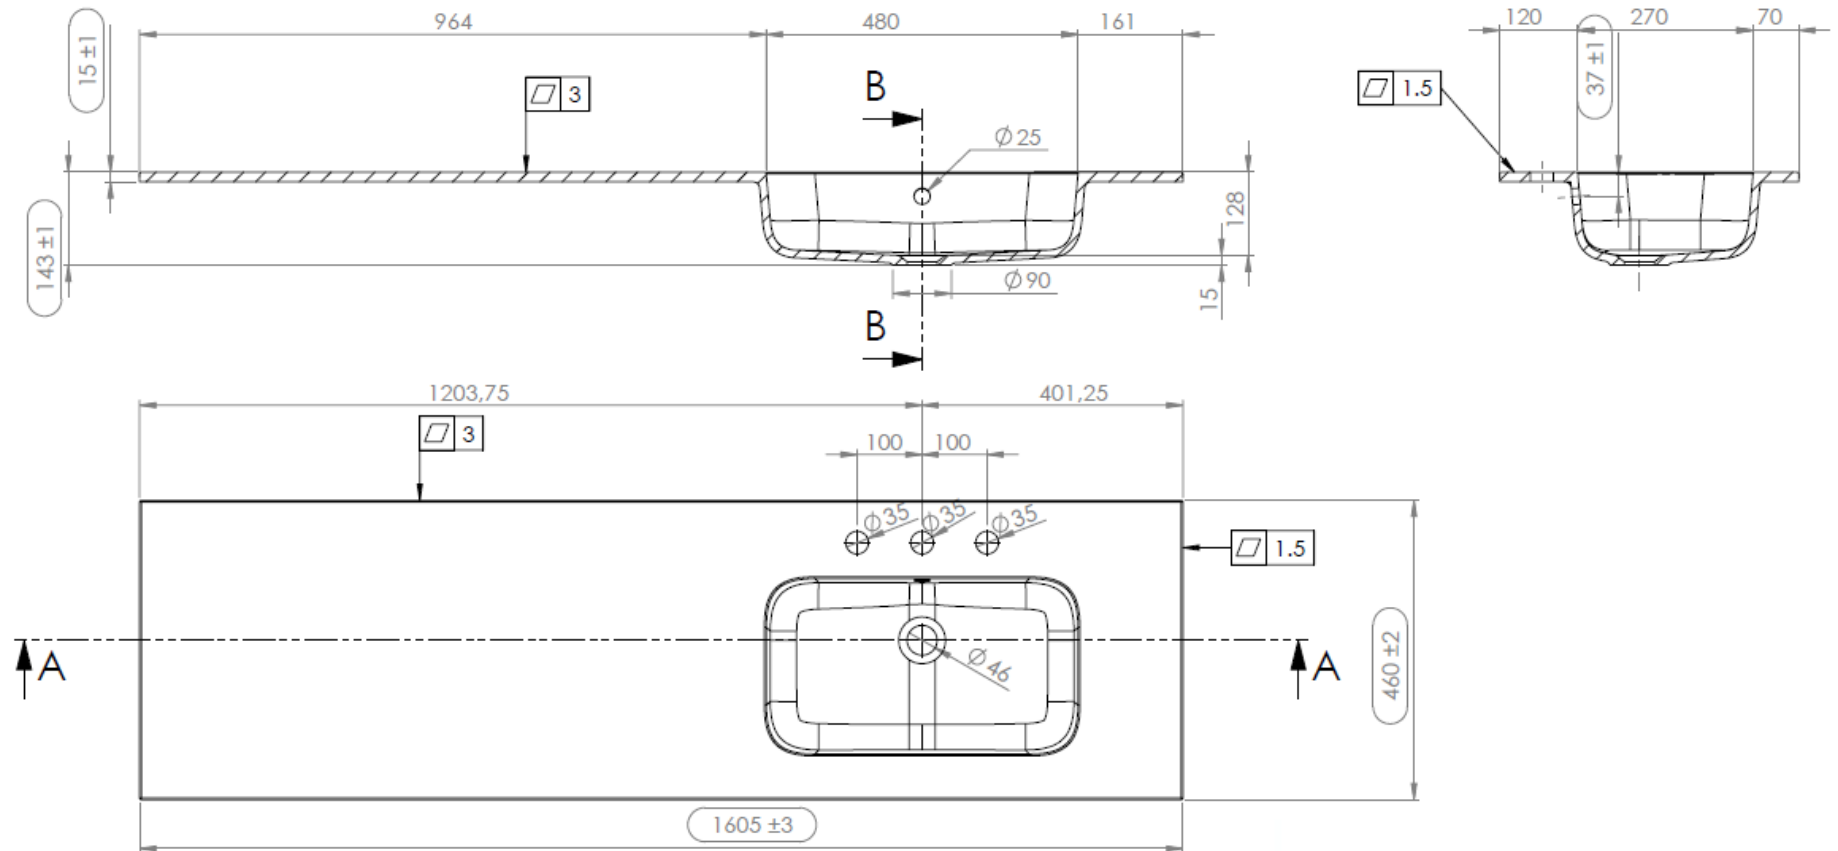

TECHNISCHE FICHE
FICHE TECHNIQUE

160
160,5 x 46

DETREMMERIE

BATHROOM FURNITURE

OPMERKINGEN / REMARQUES: YV@DETREMMERIE.BE

WASKOM RECHTS / VASQUE À DROITE