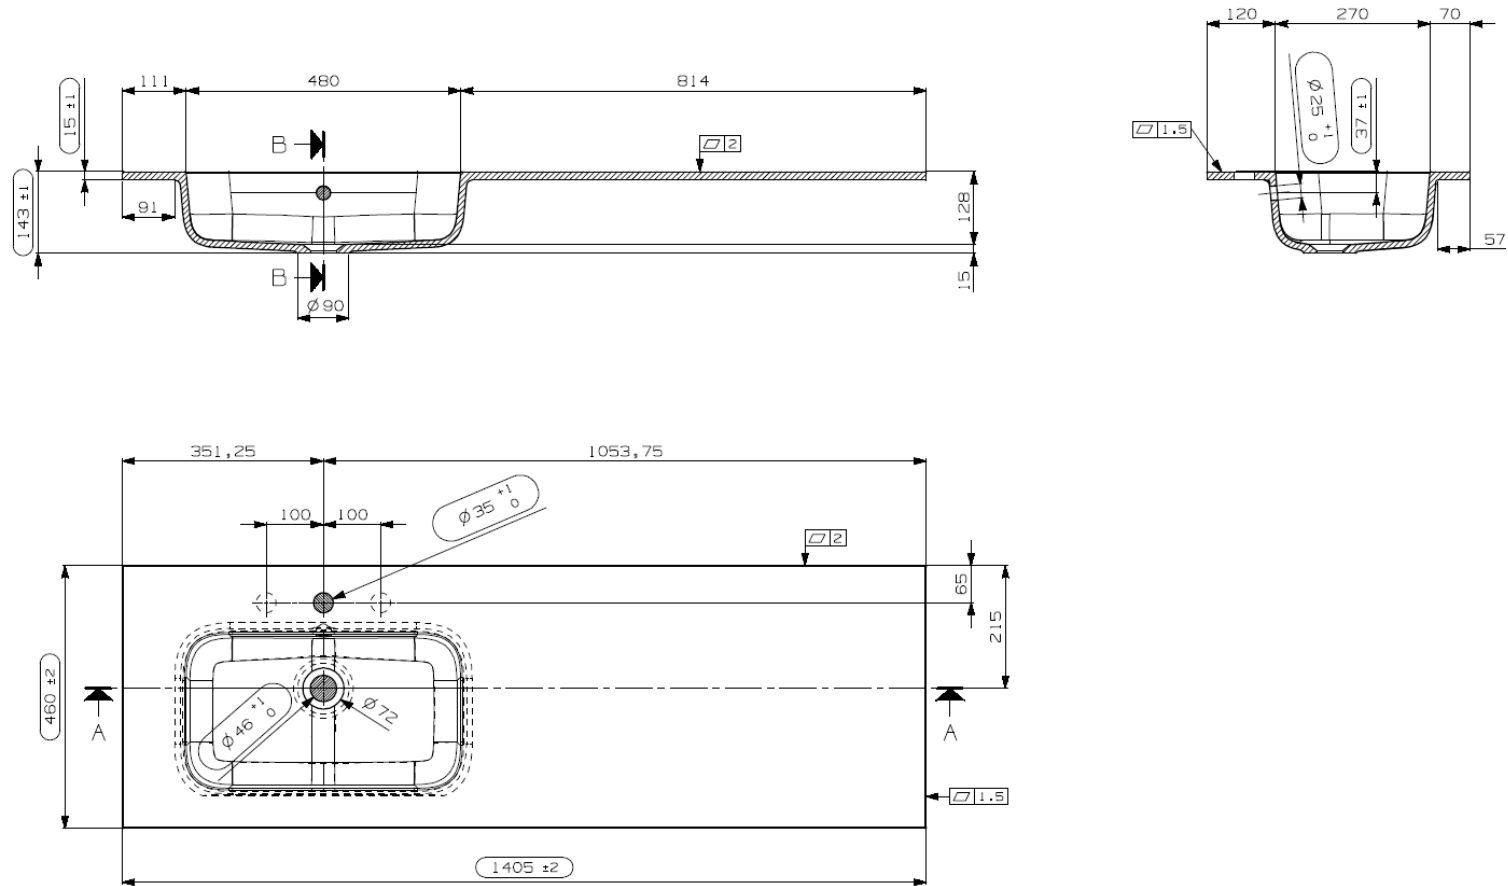

TECHNISCHE FICHE  
FICHE TECHNIQUE

140

140,5 x 46

DETREMMERIE

BATHROOM FURNITURE

OPMERKINGEN / REMARQUES: YV@DETREMMERIE.BE

WASKOM LINKS / VASQUE À GAUCHE

TECHNISCHE FICHE  
FICHE TECHNIQUE