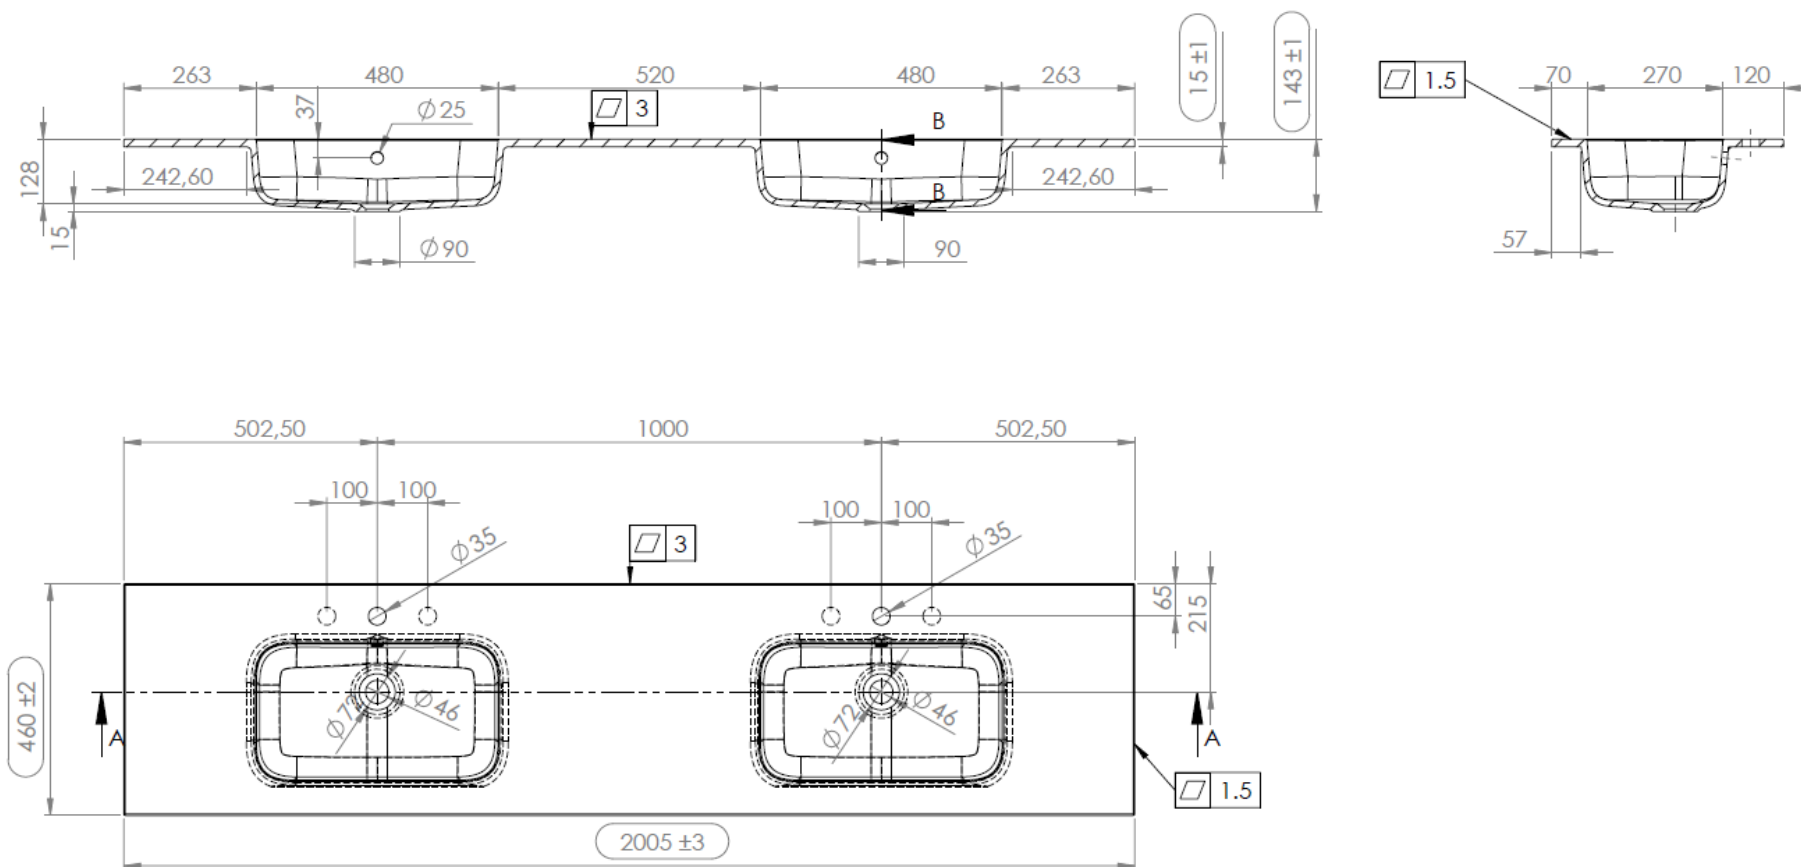

TECHNISCHE FICHE
FICHE TECHNIQUE

200

200,5 x 46

DETREMMERIE

BATHROOM FURNITURE

OPMERKINGEN / REMARQUES: YV@DETREMMERIE.BE

DUBBELE WASKOM / DOUBLE VASQUE