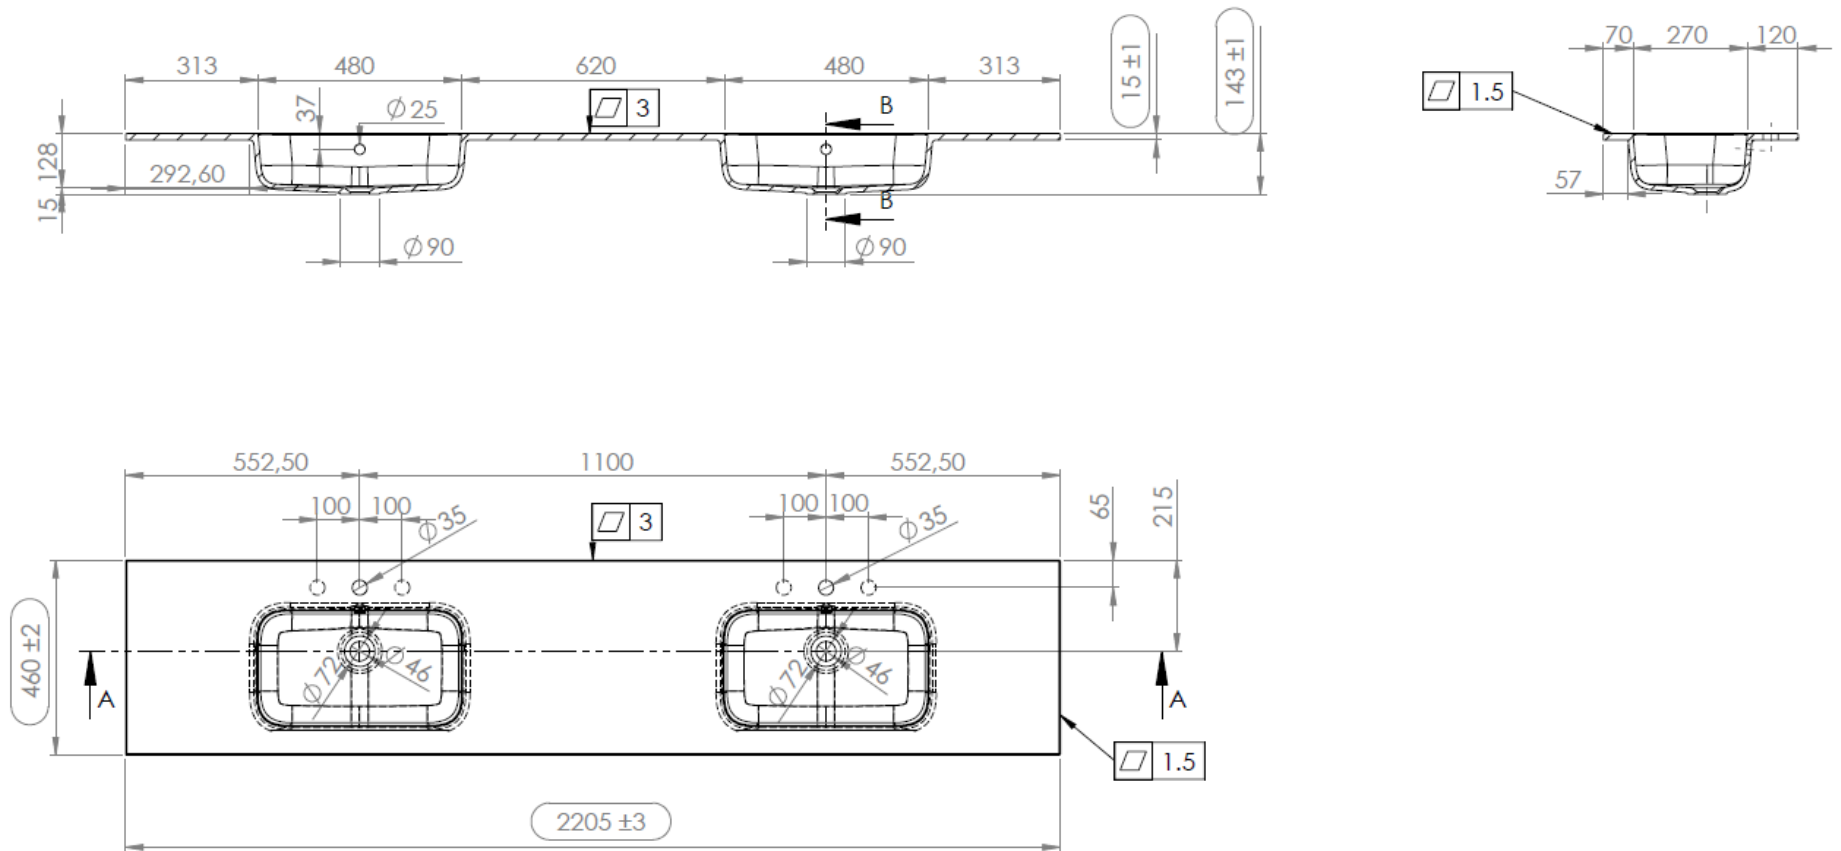

TECHNISCHE FICHE
FICHE TECHNIQUE

220

220,5 x 46

DETREMMERIE

BATHROOM FURNITURE

OPMERKINGEN / REMARQUES: YV@DETREMMERIE.BE

DUBBELE WASKOM / DOUBLE VASQUE