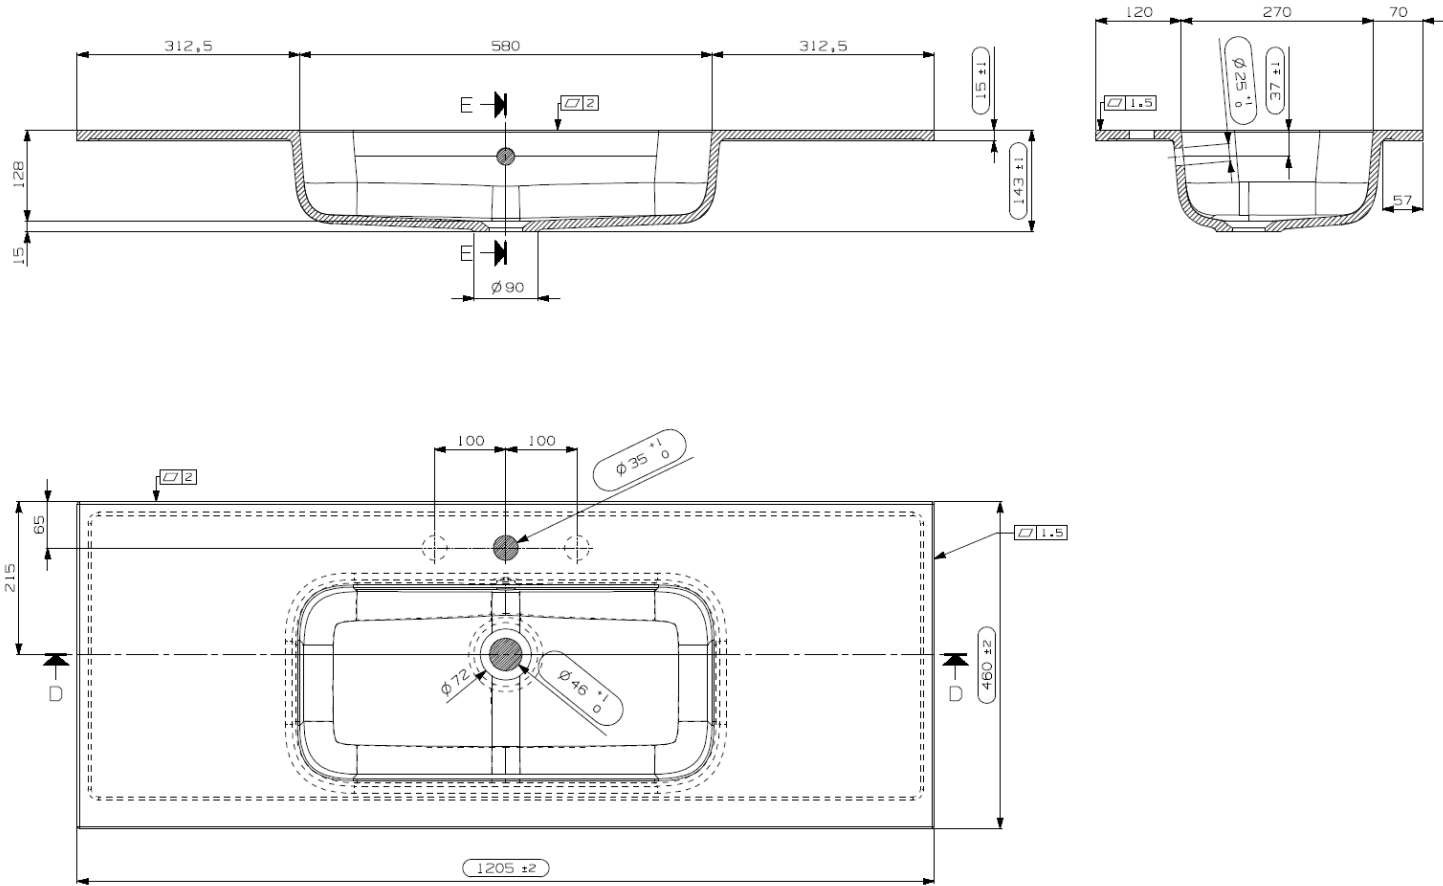

TECHNISCHE FICHE
FICHE TECHNIQUE

120
120,5 x 46

DETREMMERIE
BATHROOM FURNITURE

OPMERKINGEN / REMARQUES: YV@DETREMMERIE.BE

ENKELE WASKOM / SIMPLE VASQUE