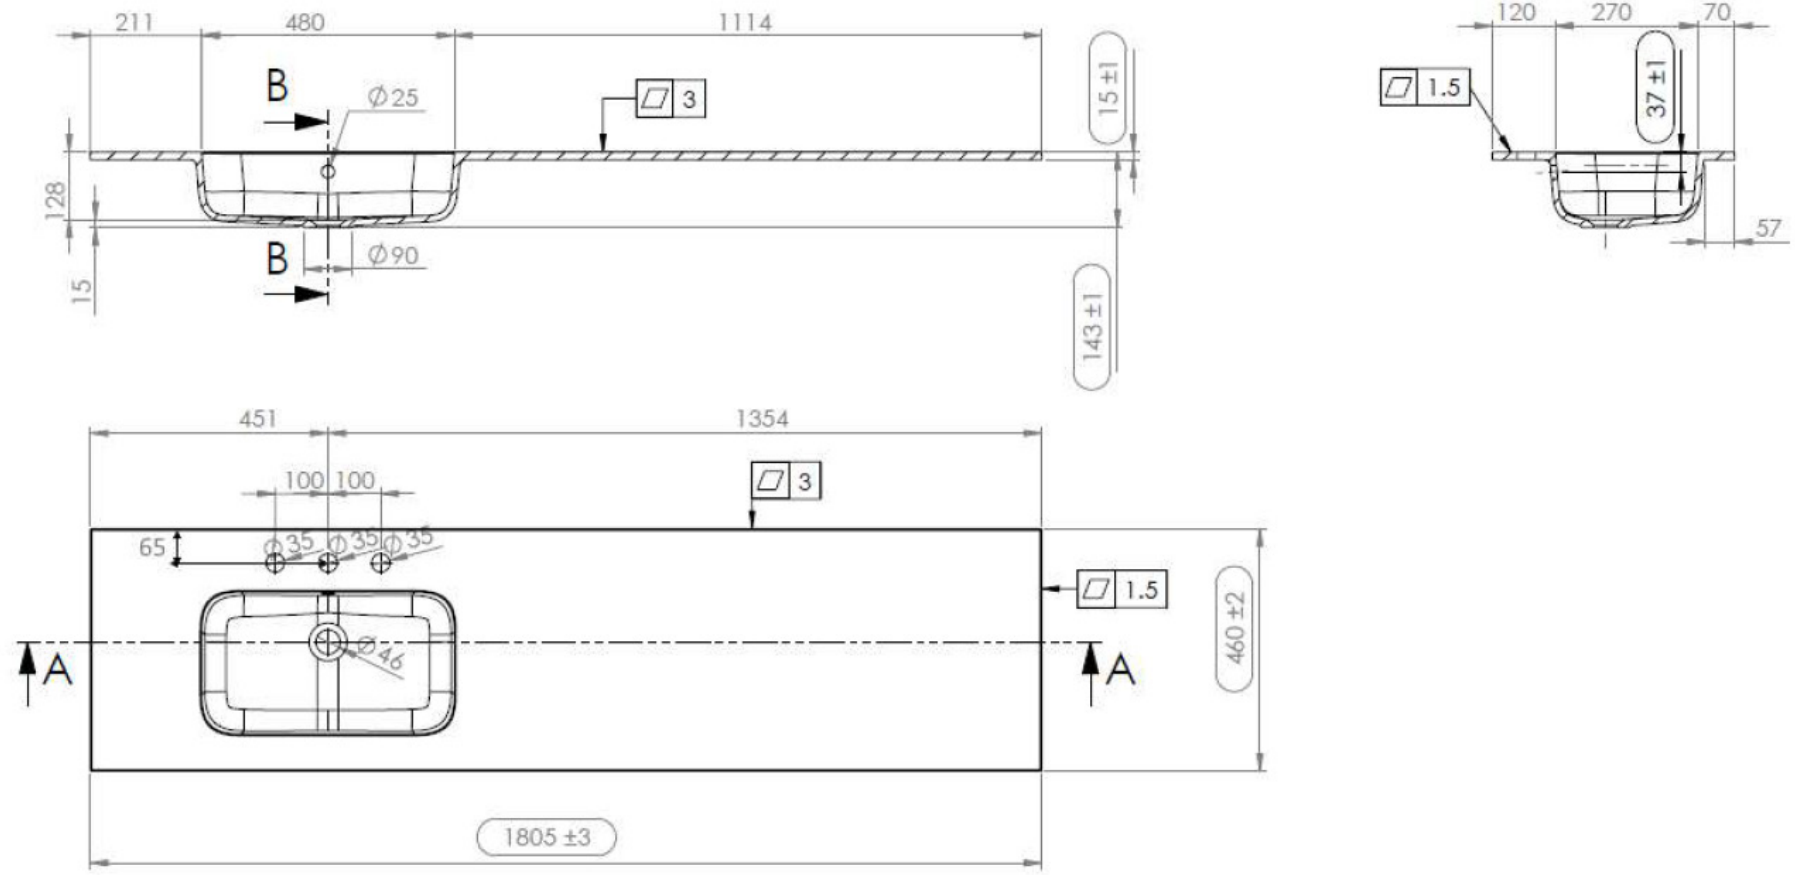

## DUBBELE WASKOM / DOUBLE VASQUE

TECHNISCHE FICHE  
FICHE TECHNIQUE

180  
180,5 x 46

DETREMMERIE  
BATHROOM FURNITURE

OPMERKINGEN / REMARQUES: YV@DETREMMERIE.BE

TECHNISCHE FICHE  
FICHE TECHNIQUE

180

180,5 x 46