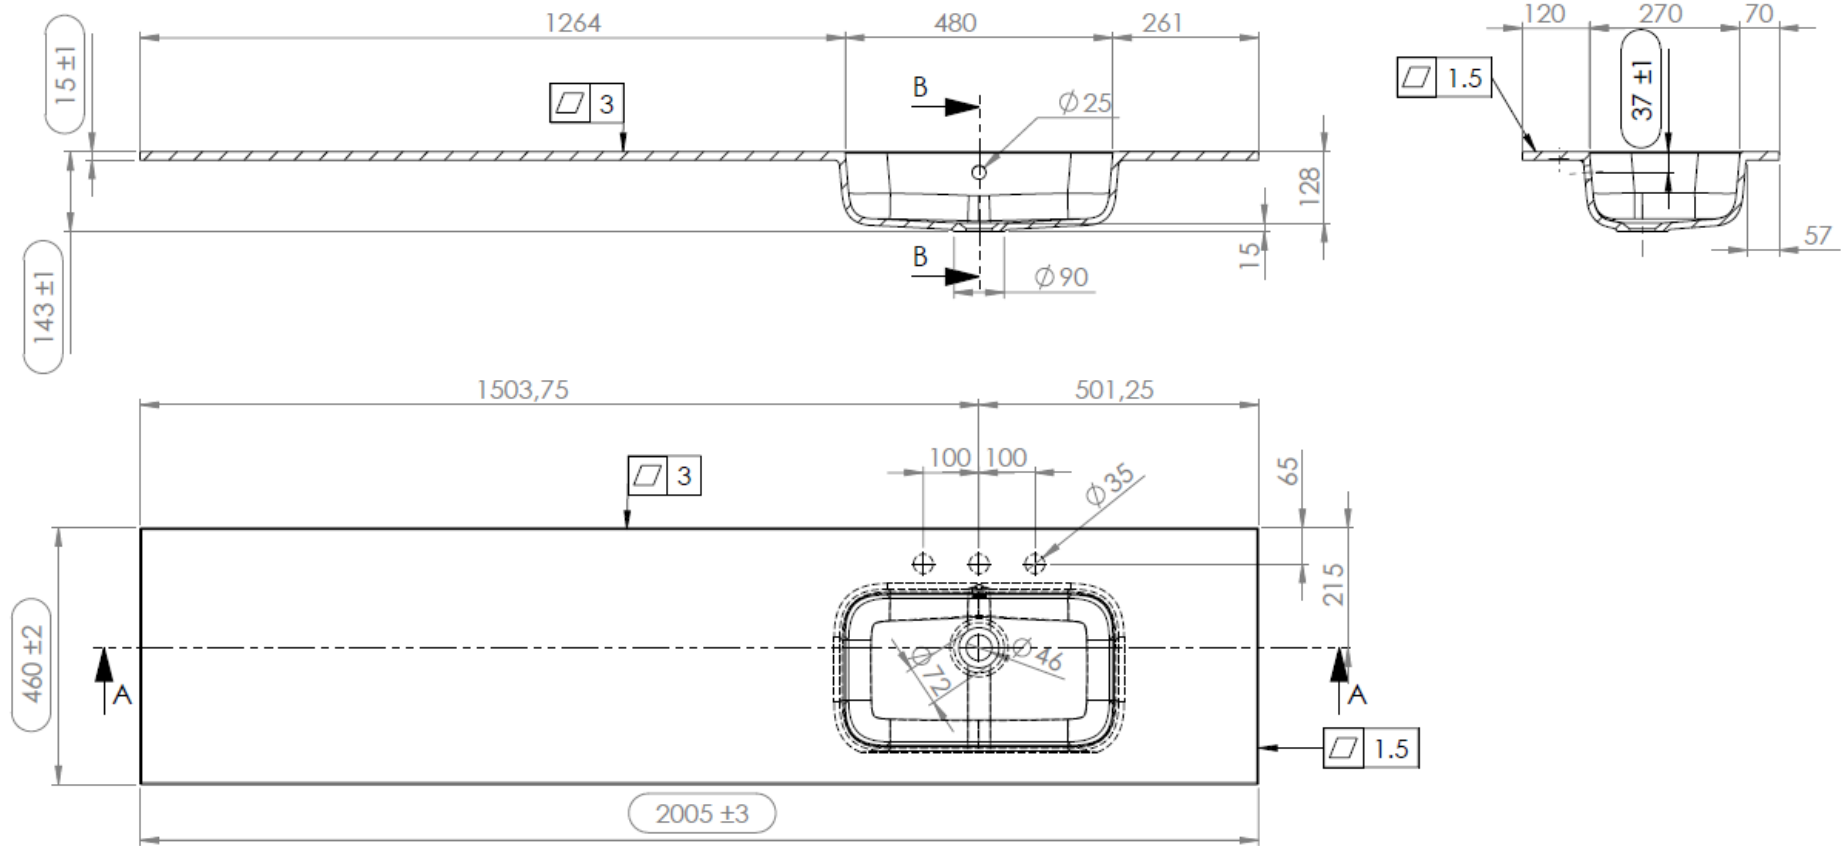

TECHNISCHE FICHE
FICHE TECHNIQUE

200
200,5 x 46

DETREMMERIE

BATHROOM FURNITURE

OPMERKINGEN / REMARQUES: YV@DETREMMERIE.BE

WASKOM RECHTS / VASQUE À DROITE