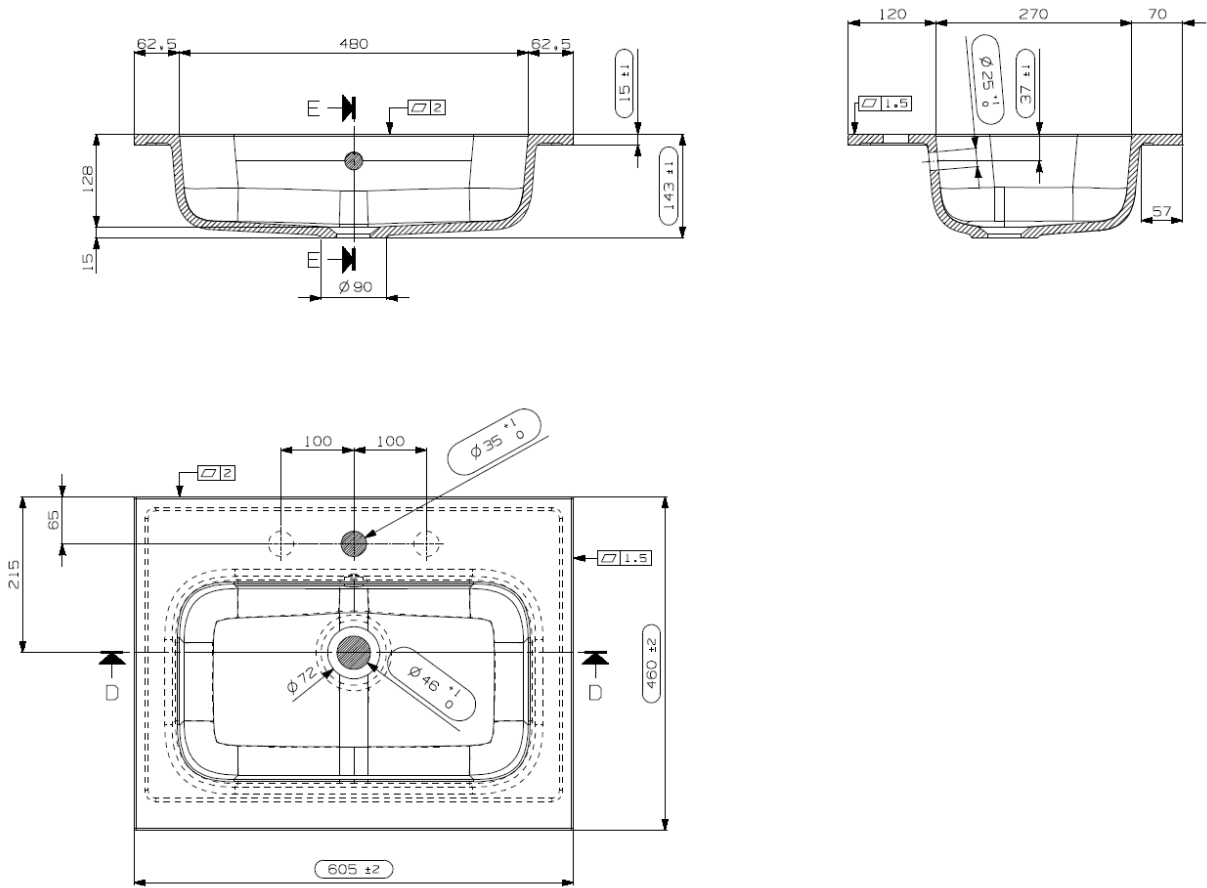

# DETREMMERIE

BATHROOM FURNITURE

OPMERKINGEN / REMARQUES: YV@DETREMMERIE.BE

TECHNISCHE FICHE  
FICHE TECHNIQUE

60  
60,5 x 46

DETREMMERIE  
BATHROOM FURNITURE

OPMERKINGEN / REMARQUES: YV@DETREMMERIE.BE

ENKELE WASKOM / SIMPLE VASQUE

TECHNISCHE FICHE  
FICHE TECHNIQUE

80  
80,5 x 46

DETREMMERIE  
BATHROOM FURNITURE

OPMERKINGEN / REMARQUES: YV@DETREMMERIE.BE

ENKELE WASKOM / SIMPLE VASQUE

TECHNISCHE FICHE  
FICHE TECHNIQUE

90  
90,5 x 46

DETREMMERIE  
BATHROOM FURNITURE