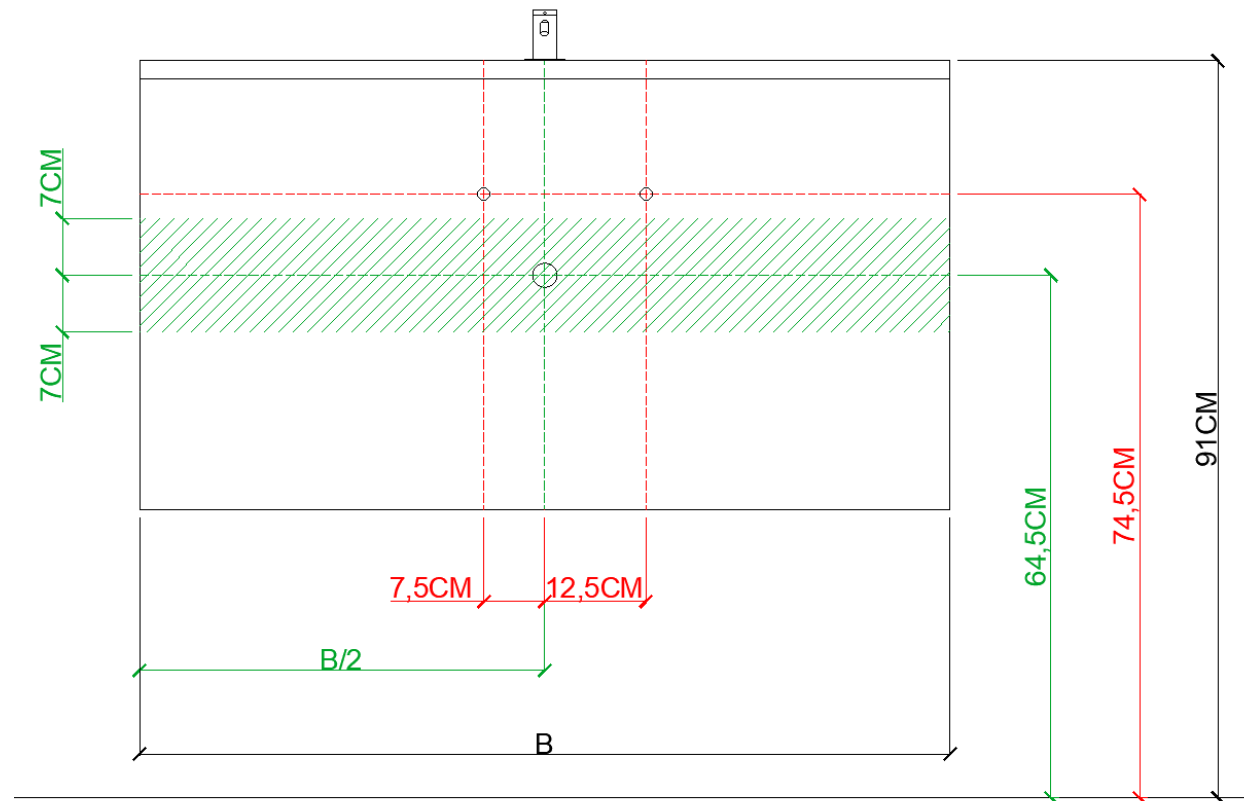

ENKELE WASKOM / SIMPLE VASQUE

AH onderbouwkasten met 3 lades = 91 cm + dikte wastafel /  
AH sous-meubles avec 3 tiroirs = 91 cm + épaisseur de la table-vasque

= tolerantiezone afvoer /  
zone de tolérance de l'écoulement