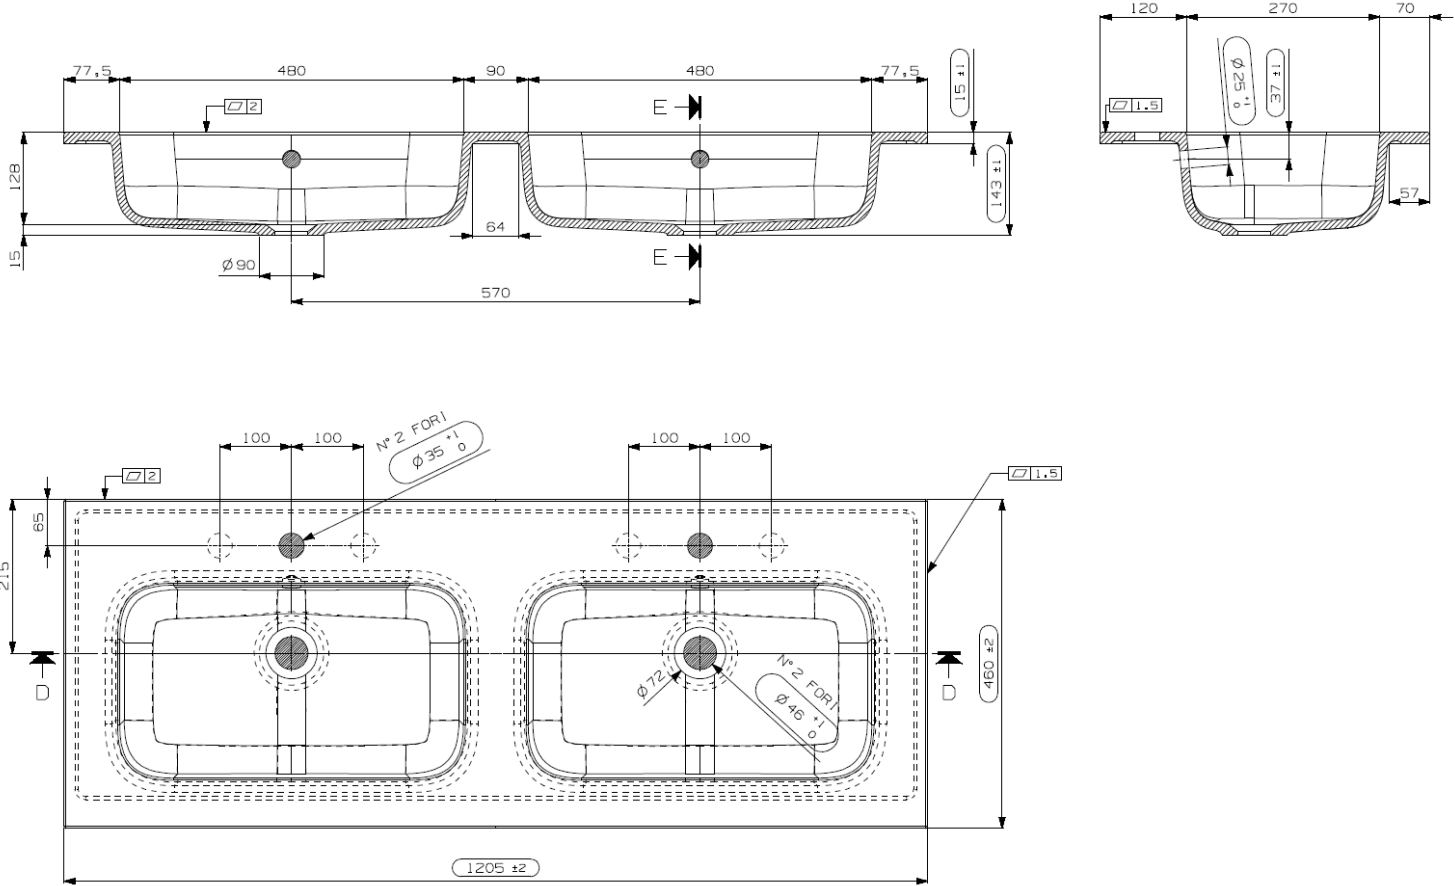

TECHNISCHE FICHE
FICHE TECHNIQUE

120
120,5 x 46

DETREMMERIE
BATHROOM FURNITURE

OPMERKINGEN / REMARQUES: YV@DETREMMERIE.BE

DUBBELE WASKOM / DOUBLE VASQUE