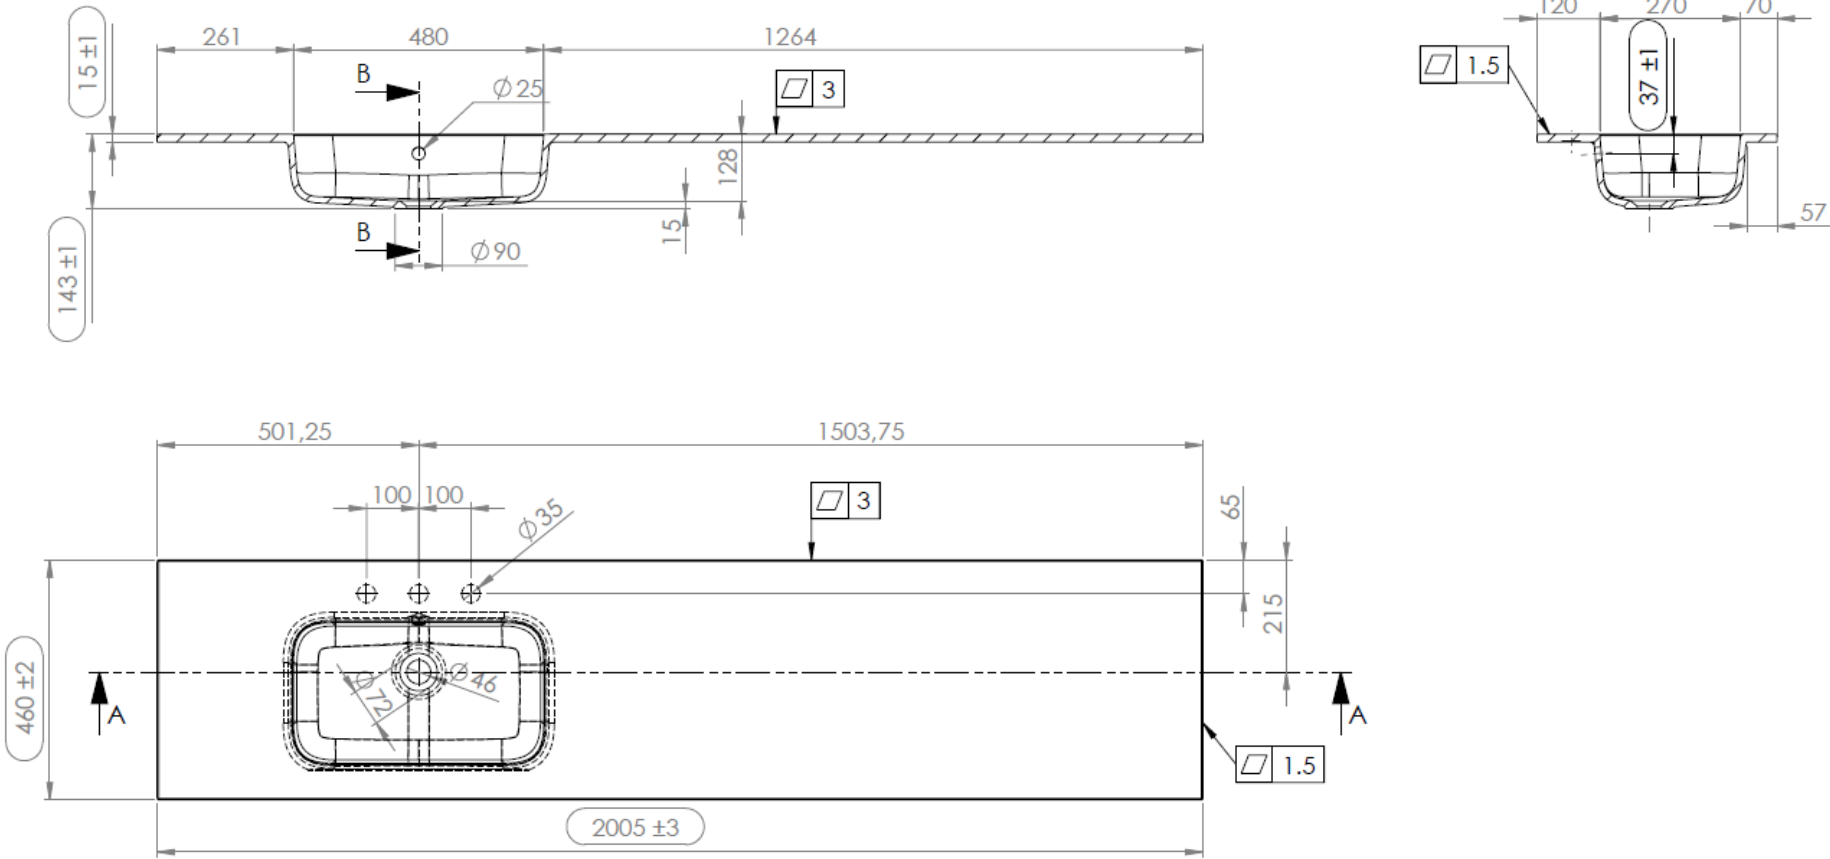

DUBBELE WASKOM / DOUBLE VASQUE

TECHNISCHE FICHE  
FICHE TECHNIQUE

200  
200,5 x 46

DETREMMERIE  
BATHROOM FURNITURE

OPMERKINGEN / REMARQUES: YV@DETREMMERIE.BE

WASKOM LINKS / VASQUE À GAUCHE

TECHNISCHE FICHE  
FICHE TECHNIQUE