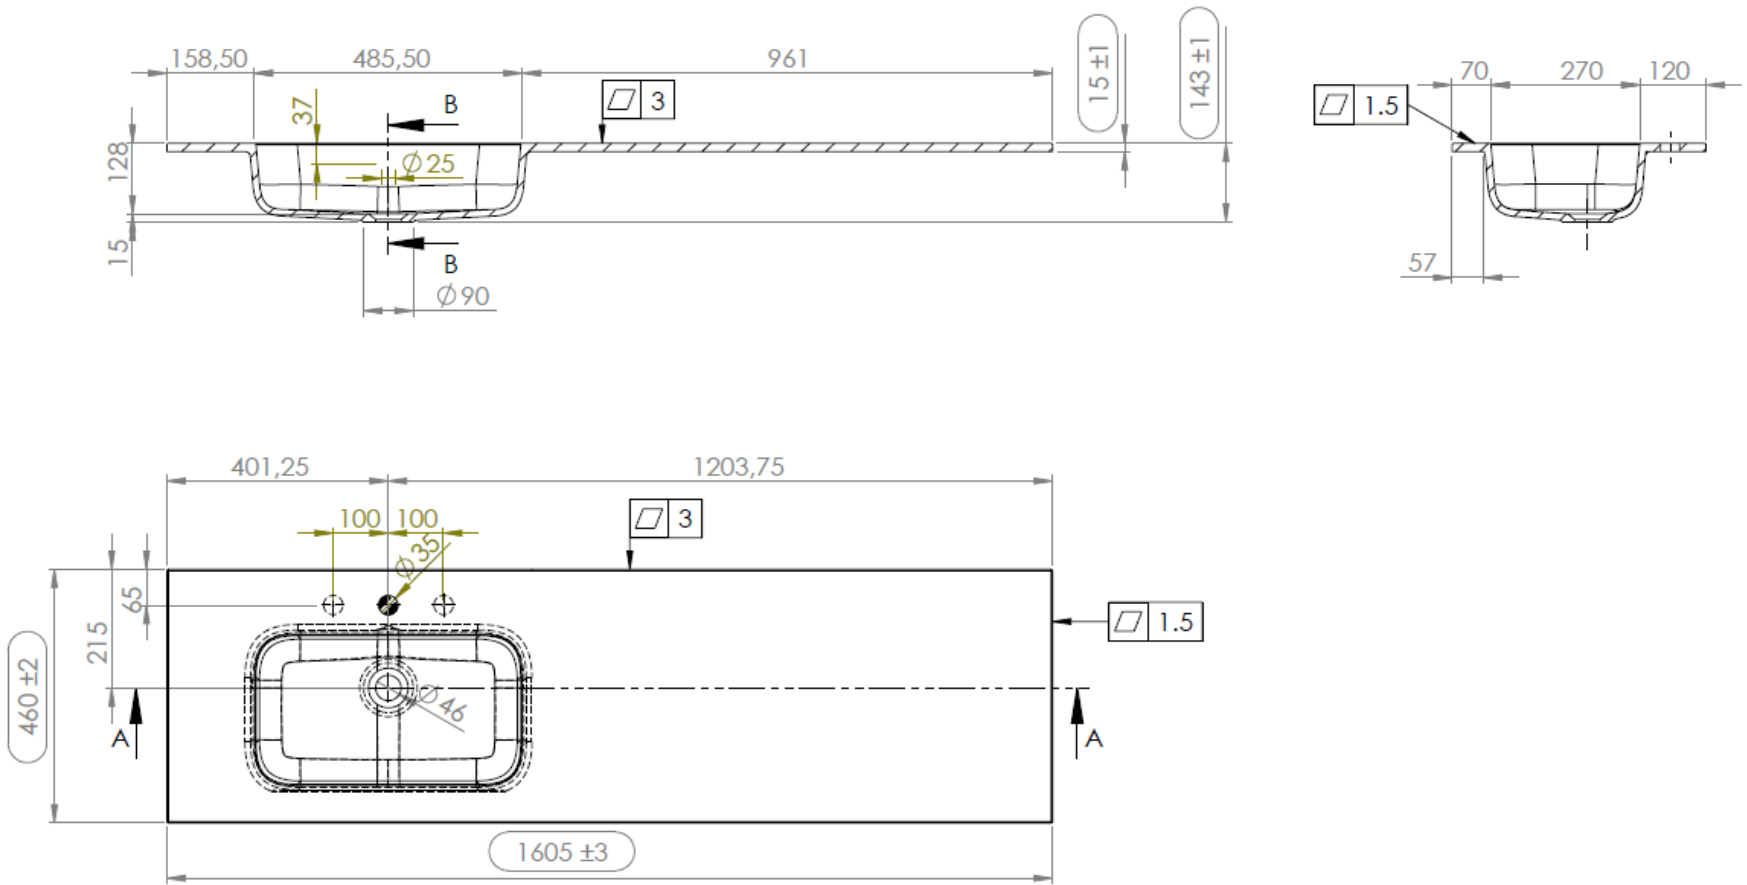

## DUBBELE WASKOM / DOUBLE VASQUE

TECHNISCHE FICHE  
FICHE TECHNIQUE

160  
160,5 x 46

DETREMMERIE  
BATHROOM FURNITURE

OPMERKINGEN / REMARQUES: YV@DETREMMERIE.BE

WASKOM LINKS / VASQUE À GAUCHE

TECHNISCHE FICHE  
FICHE TECHNIQUE