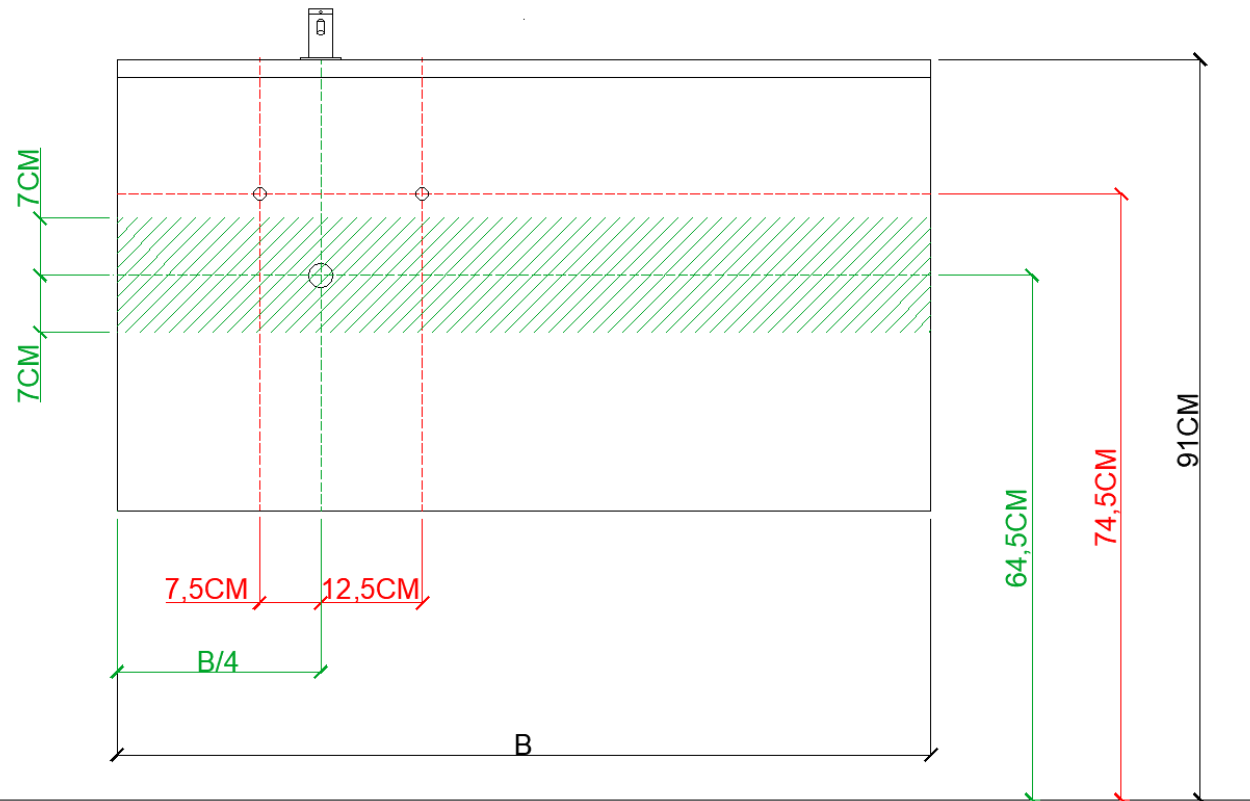

ENKELE WASKOM / SIMPLE VASQUE

AH onderbouwkasten met 3 lades = 91 cm + dikte wastafel /  
AH sous-meubles avec 3 tiroirs = 91 cm + épaisseur de la table-vasque

= tolerantiezone afvoer /  
zone de tolérance de l'écoulement

**BEPALEN POSITIE MUURKRANEN = ZIE TECHNISCHE FICHE WASTAFEL /  
DÉTERMINER LA POSITION DES ROBINETS MURALS = VOIR FICHE TECHNIQUE DE TABLE-VASQUE !!!**

AANSLUITSCHEMA  
SCHÉMA DE RACCORDEMENT

DETREMMERIE  
BATHROOM FURNITURE

OPMERKINGEN / REMARQUES: YV@DETREMMERIE.BE

WASKOM LINKS / VASQUE À GAUCHE

AH onderbouwkasten met 3 lades = 91 cm + dikte wastafel /  
AH sous-meubles avec 3 tiroirs = 91 cm + épaisseur de la table-vasque