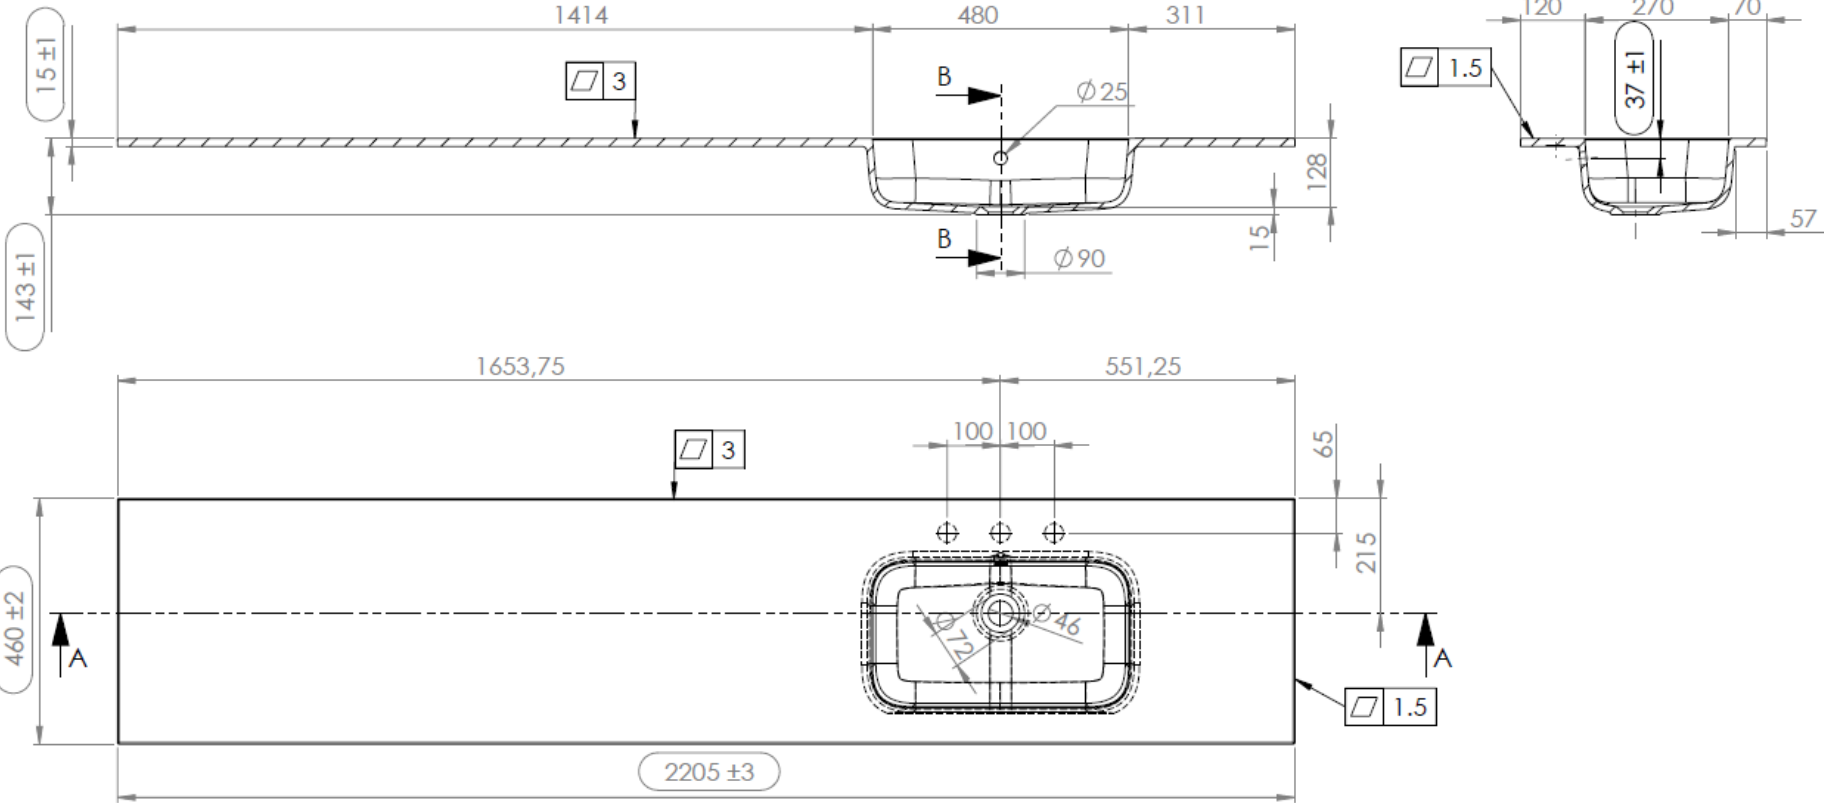

TECHNISCHE FICHE
FICHE TECHNIQUE

220
220,5 x 46

DETREMMERIE
BATHROOM FURNITURE

OPMERKINGEN / REMARQUES: YV@DETREMMERIE.BE

WASKOM RECHTS / VASQUE À DROITE