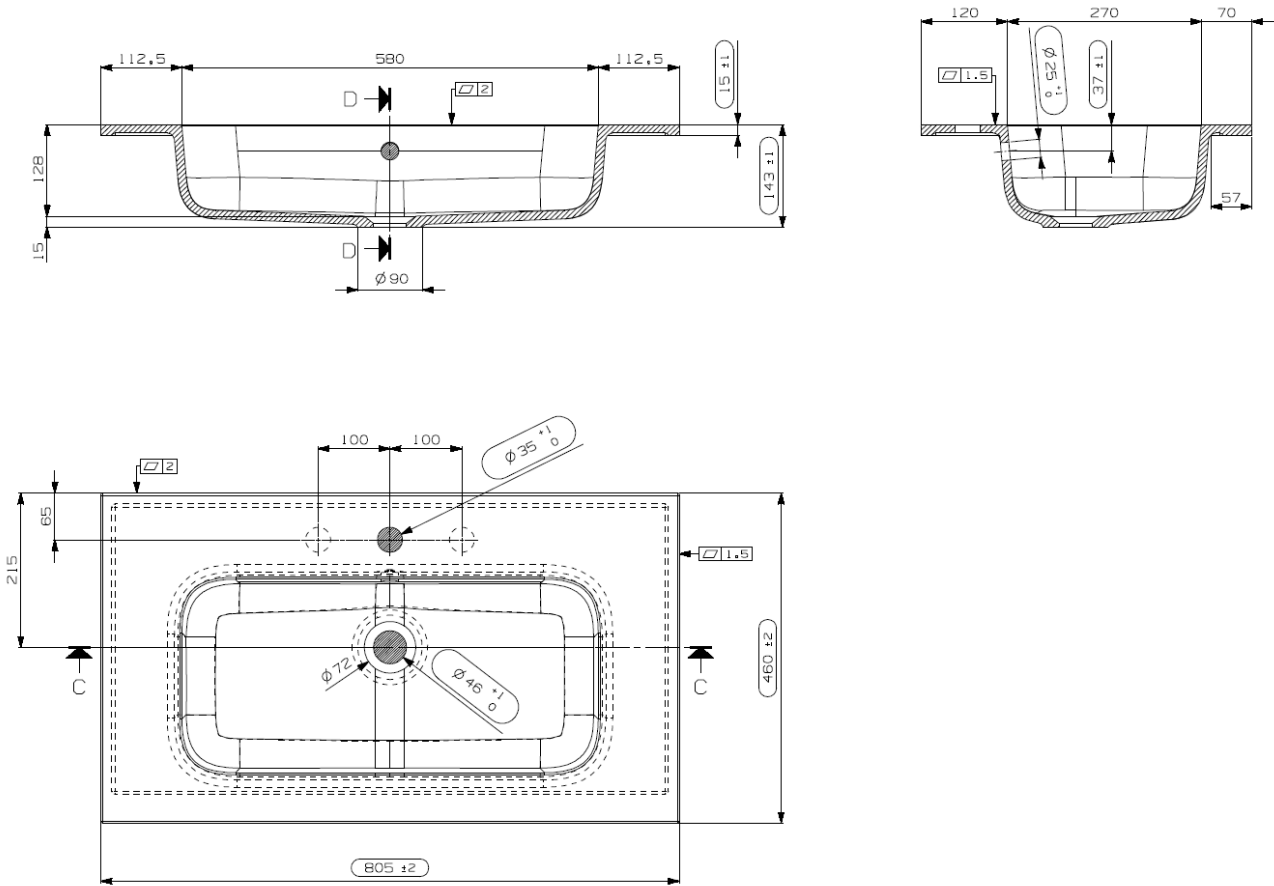

# DETREMMERIE

BATHROOM FURNITURE

OPMERKINGEN / REMARQUES: YV@DETREMMERIE.BE

TECHNISCHE FICHE  
FICHE TECHNIQUE

60  
60,5 x 46

DETREMMERIE  
BATHROOM FURNITURE

OPMERKINGEN / REMARQUES: YV@DETREMMERIE.BE

ENKELE WASKOM / SIMPLE VASQUE

TECHNISCHE FICHE  
FICHE TECHNIQUE

80  
80,5 x 46

DETREMMERIE  
BATHROOM FURNITURE

OPMERKINGEN / REMARQUES: YV@DETREMMERIE.BE

ENKELE WASKOM / SIMPLE VASQUE

TECHNISCHE FICHE  
FICHE TECHNIQUE

90  
90,5 x 46

DETREMMERIE  
BATHROOM FURNITURE