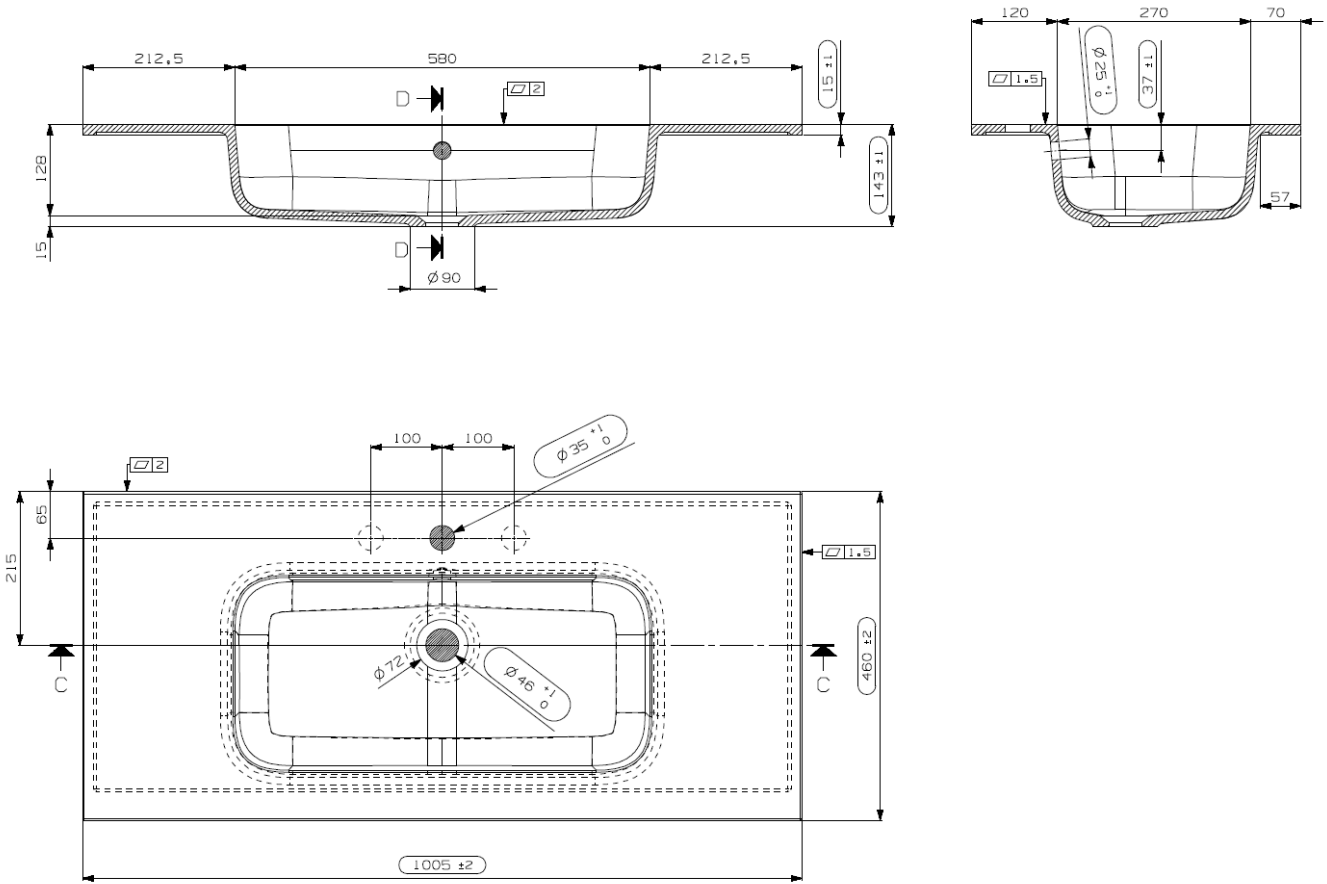

TECHNISCHE FICHE  
FICHE TECHNIQUE

80  
80,5 x 46

DETREMMERIE  
BATHROOM FURNITURE

OPMERKINGEN / REMARQUES: YV@DETREMMERIE.BE

ENKELE WASKOM / SIMPLE VASQUE

TECHNISCHE FICHE  
FICHE TECHNIQUE

90  
90,5 x 46

DETREMMERIE  
BATHROOM FURNITURE

TECHNISCHE FICHE  
FICHE TECHNIQUE

120  
120,5 x 46

DETREMMERIE  
BATHROOM FURNITURE

OPMERKINGEN / REMARQUES: YV@DETREMMERIE.BE

ENKELE WASKOM / SIMPLE VASQUE

TECHNISCHE FICHE  
FICHE TECHNIQUE

120  
120,5 x 46

DETREMMERIE  
BATHROOM FURNITURE

OPMERKINGEN / REMARQUES: YV@DETREMMERIE.BE

WASKOM LINKS / VASQUE À GAUCHE

TECHNISCHE FICHE  
FICHE TECHNIQUE

120

120,5 x 46

DETREMMERIE

BATHROOM FURNITURE