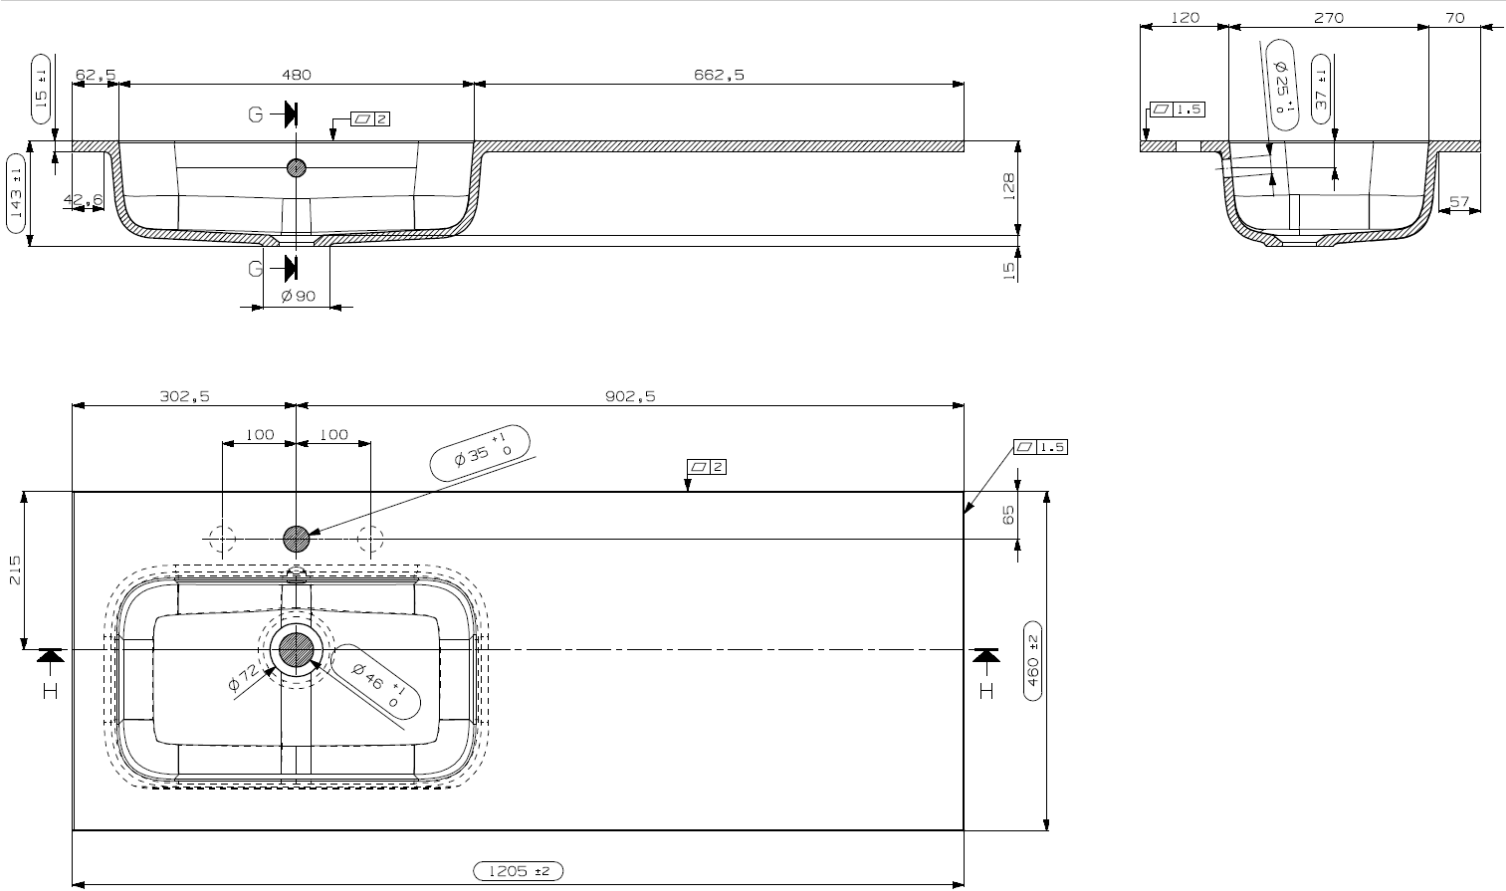

TECHNISCHE FICHE  
FICHE TECHNIQUE

120  
120,5 x 46

DETREMMERIE  
BATHROOM FURNITURE

OPMERKINGEN / REMARQUES: YV@DETREMMERIE.BE

ENKELE WASKOM / SIMPLE VASQUE

TECHNISCHE FICHE  
FICHE TECHNIQUE

120  
120,5 x 46

DETREMMERIE  
BATHROOM FURNITURE

OPMERKINGEN / REMARQUES: YV@DETREMMERIE.BE

WASKOM LINKS / VASQUE À GAUCHE

TECHNISCHE FICHE  
FICHE TECHNIQUE

120

120,5 x 46

DETREMMERIE

BATHROOM FURNITURE