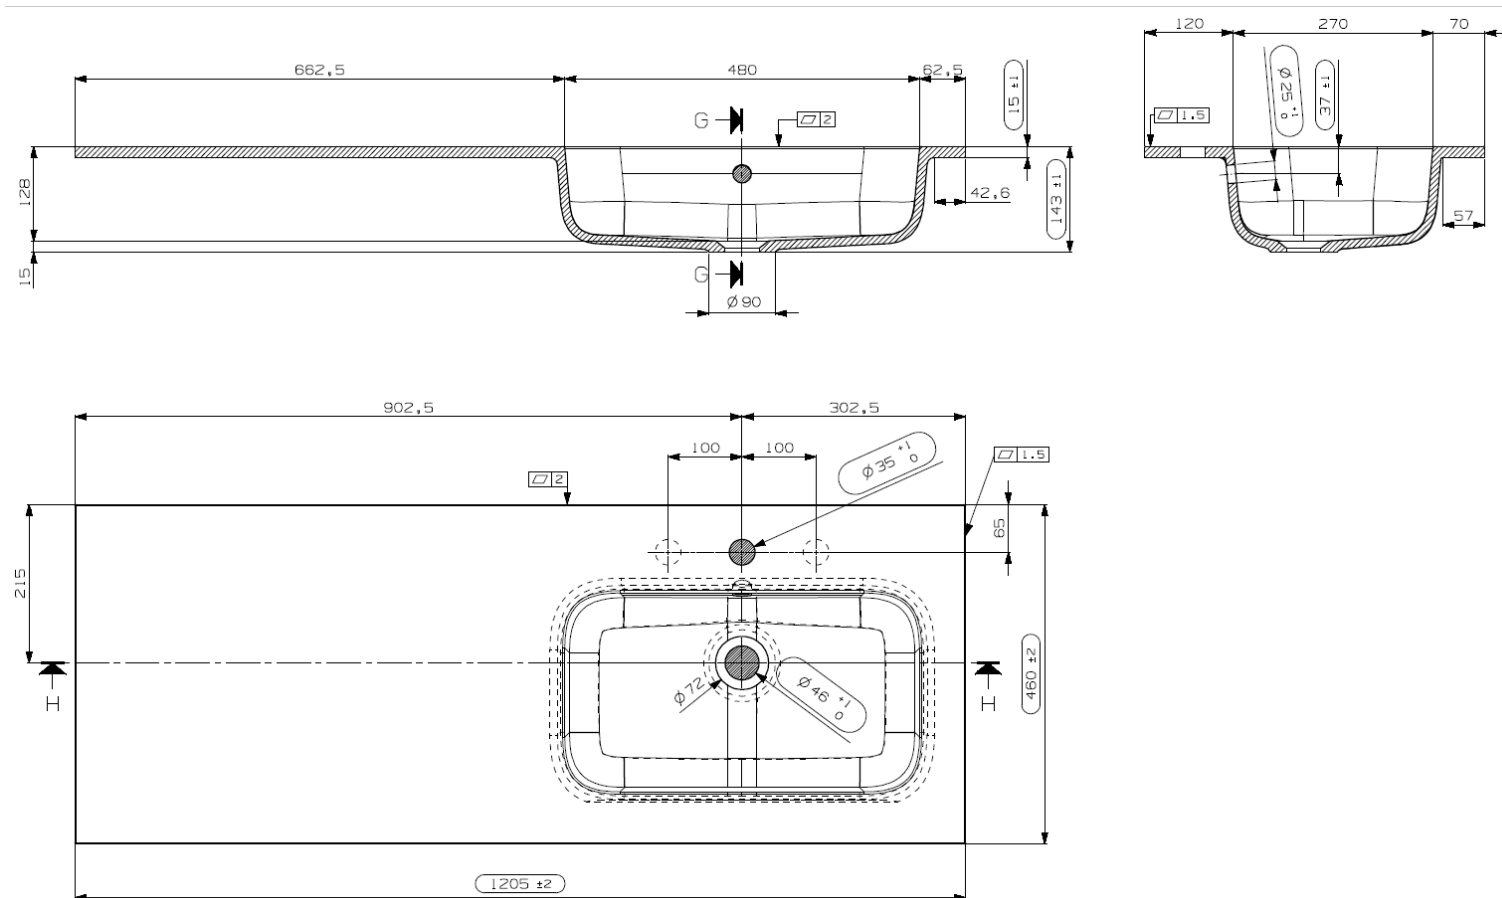

TECHNISCHE FICHE
FICHE TECHNIQUE

120

120,5 x 46

DETREMMERIE

BATHROOM FURNITURE

OPMERKINGEN / REMARQUES: YV@DETREMMERIE.BE

WASKOM RECHTS / VASQUE À DROITE