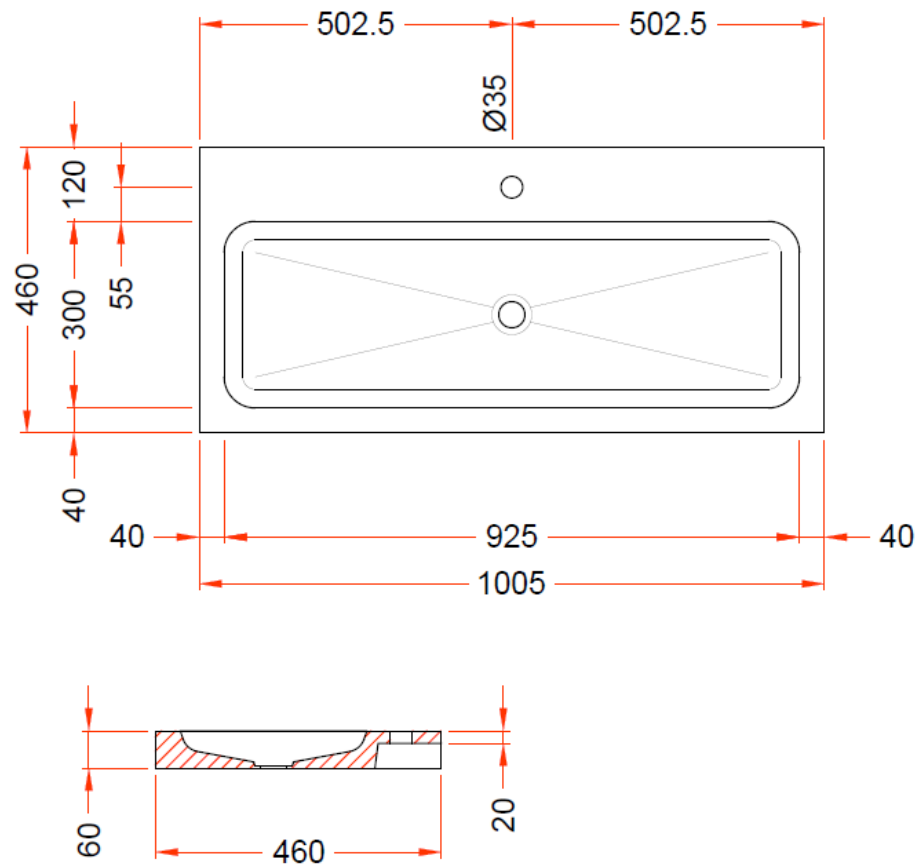

TECHNISCHE FICHE
FICHE TECHNIQUE

100

100,5 x 46

DETREMMERIE

BATHROOM FURNITURE

OPMERKINGEN / REMARQUES: YV@DETREMMERIE.BE

ENKELE WASKOM / SIMPLE VASQUE

TECHNISCHE FICHE
FICHE TECHNIQUE

120,5 x 46

DETREMMERIE

BATHROOM FURNITURE

OPMERKINGEN / REMARQUES: YV@DETREMMERIE.BE

ENKELE WASKOM LINKS / SIMPLE VASQUE GAUCHE

TECHNISCHE FICHE
FICHE TECHNIQUE

120

120,5 x 46