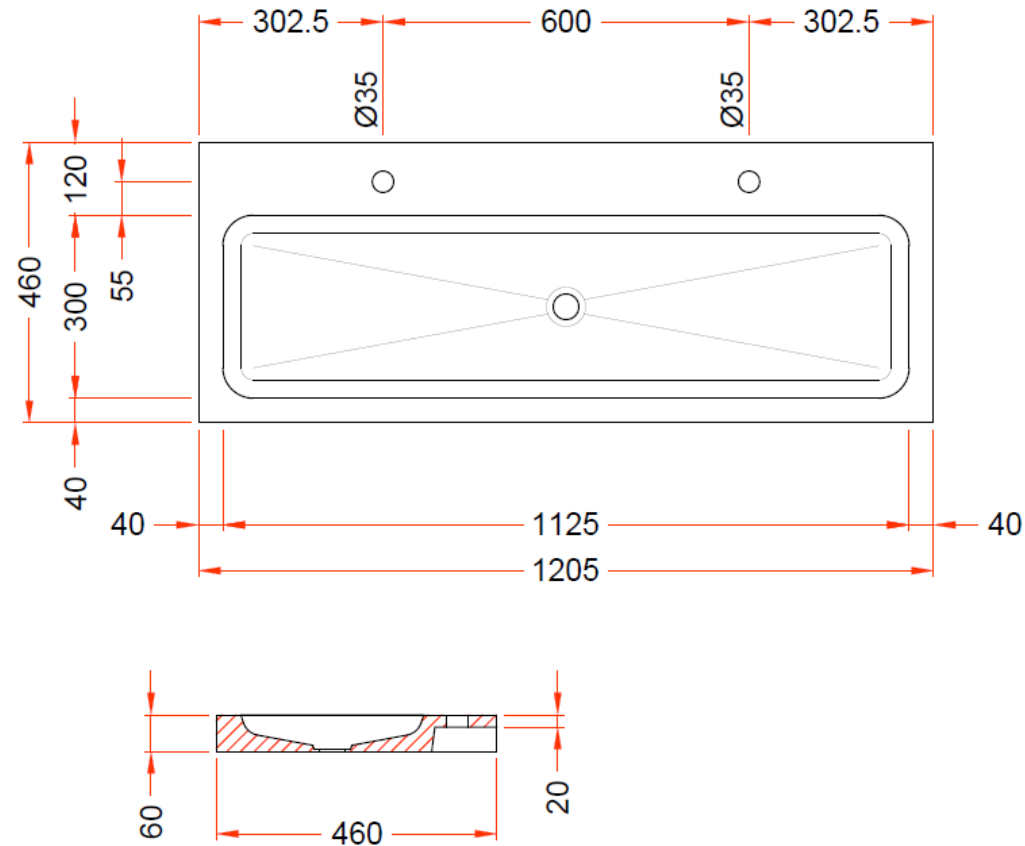

120

120,5 x 46

DETREMMERIE

BATHROOM FURNITURE

OPMERKINGEN / REMARQUES: YV@DETREMMERIE.BE

ENKELE WASKOM / SIMPLE VASQUE

TECHNISCHE FICHE
FICHE TECHNIQUE

120

120,5 x 46

DETREMMERIE

BATHROOM FURNITURE

OPMERKINGEN / REMARQUES: YV@DETREMMERIE.BE

ENKELE WASKOM LINKS / SIMPLE VASQUE GAUCHE

TECHNISCHE FICHE
FICHE TECHNIQUE

120

120,5 x 46