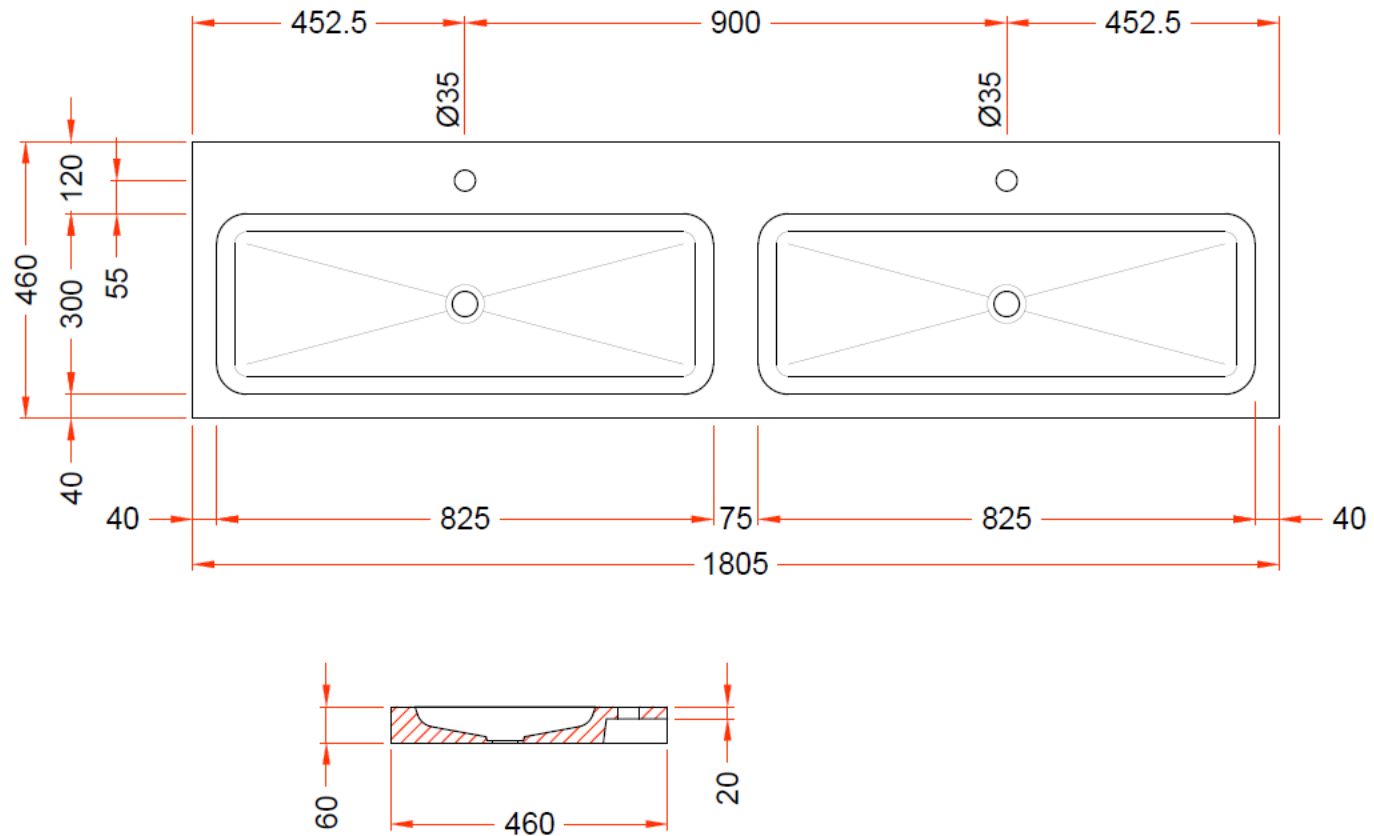

TECHNISCHE FICHE
FICHE TECHNIQUE

180

180,5 x 46

DETREMMERIE

BATHROOM FURNITURE

OPMERKINGEN / REMARQUES: YV@DETREMMERIE.BE

DUBBELE WASKOM / DOUBLE VASQUE

TECHNISCHE FICHE
FICHE TECHNIQUE