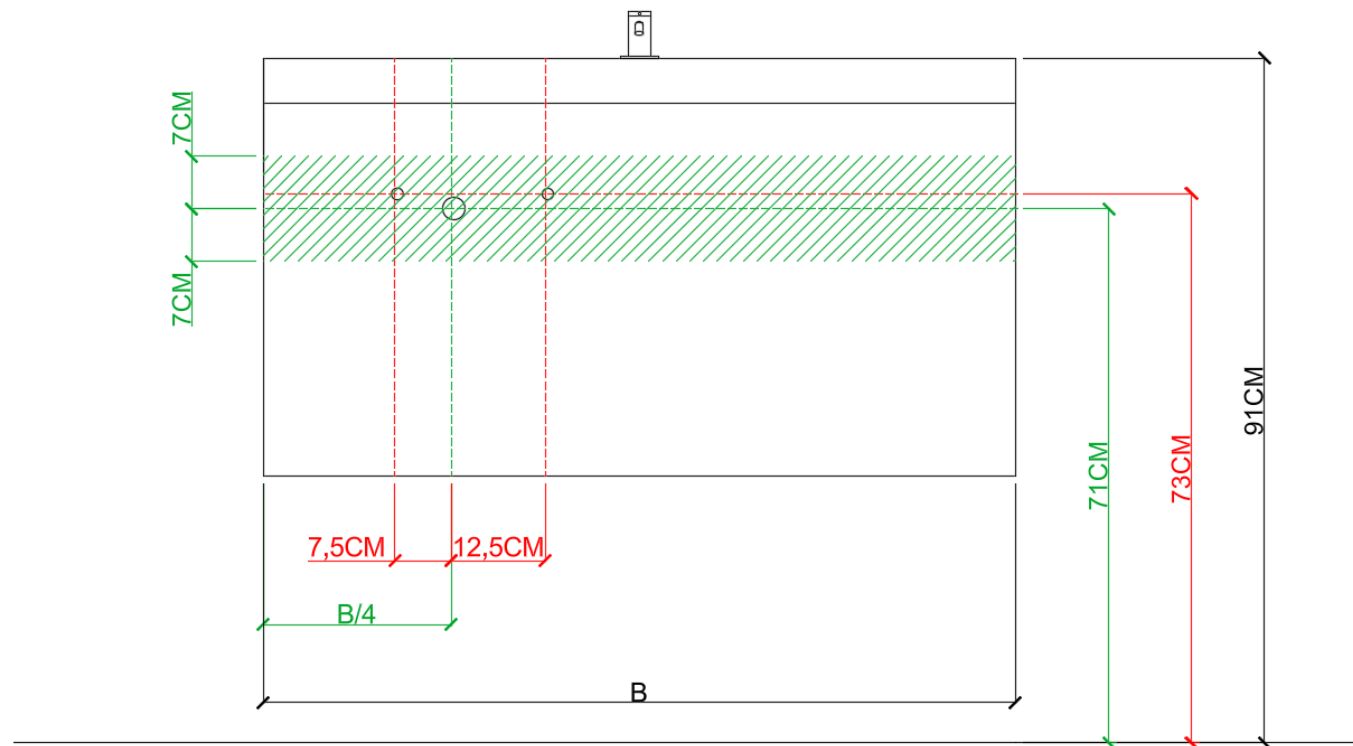

= tolerantiezone afvoer /
zone de tolérance de l'écoulement

BEPALEN POSITIE MUURKRANEN = ZIE TECHNISCHE FICHE WASTAFEL /
DÉTERMINER LA POSITION DES ROBINETS MURALS = VOIR FICHE TECHNIQUE DE TABLE-VASQUE !!!

AANSLUITSCHEMA
SCHÉMA DE RACCORDEMENT

DETREMMERIE
BATHROOM FURNITURE

OPMERKINGEN / REMARQUES: YV@DETREMMERIE.BE

ENKELE WASKOM LINKS / SIMPLE VASQUE GAUCHE

AH onderbouwkasten met 3 lades = 91 cm + dikte wastafel /
AH sous-meubles avec 3 tiroirs = 91 cm + épaisseur de la table-vasque