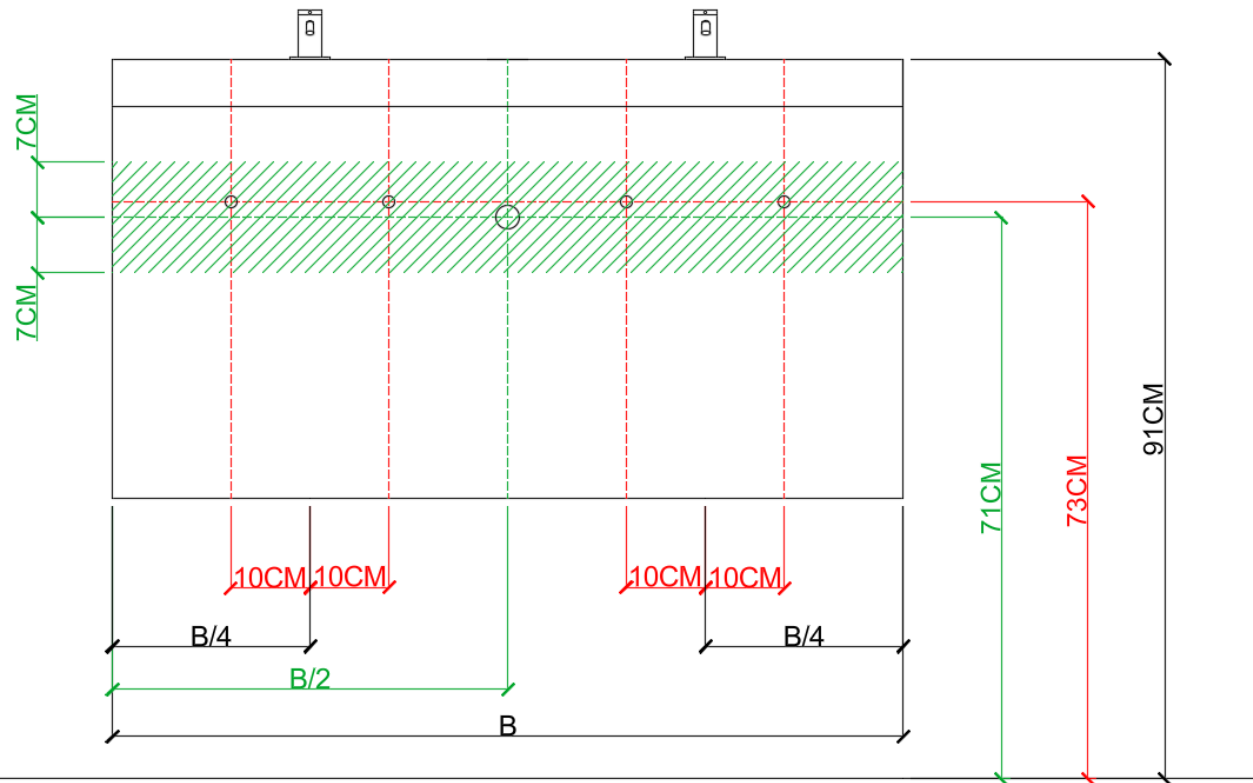

AANSLUITSCHEMA
SCHÉMA DE RACCORDEMENT

DETREMMERIE
BATHROOM FURNITURE

OPMERKINGEN / REMARQUES: YV@DETREMMERIE.BE

ENKELE WASKOM / SIMPLE VASQUE

AH onderbouwkasten met 3 lades = 91 cm + dikte wastafel /
AH sous-meubles avec 3 tiroirs = 91 cm + épaisseur de la table-vasque

= tolerantiezone afvoer /
zone de tolérance de l'écoulement

BEPALEN POSITIE MUURKRANEN = ZIE TECHNISCHE FICHE WASTAFEL /
DÉTERMINER LA POSITION DES ROBINETS MURALS = VOIR FICHE TECHNIQUE DE TABLE-VASQUE !!!