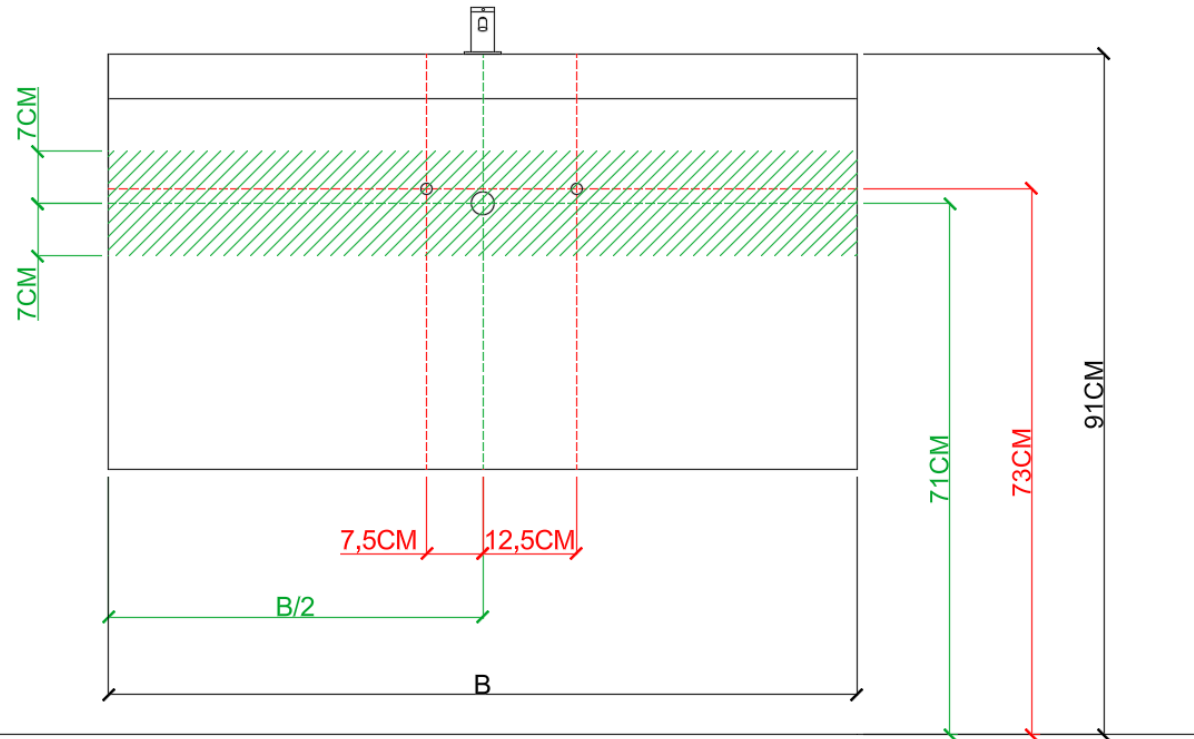

DUBBELE WASKOM / DOUBLE VASQUE

AANSLUITSCHEMA
SCHÉMA DE RACCORDEMENT

DETREMMERIE
BATHROOM FURNITURE

OPMERKINGEN / REMARQUES: YV@DETREMMERIE.BE

ENKELE WASKOM / SIMPLE VASQUE

AH onderbouwkasten met 3 lades = 91 cm + dikte wastafel /
AH sous-meubles avec 3 tiroirs = 91 cm + épaisseur de la table-vasque

= tolerantiezone afvoer /
zone de tolérance de l'écoulement

**BEPALEN POSITIE MUURKRANEN = ZIE TECHNISCHE FICHE WASTAFEL /
DÉTERMINER LA POSITION DES ROBINETS MURALS = VOIR FICHE TECHNIQUE DE TABLE-VASQUE !!!**