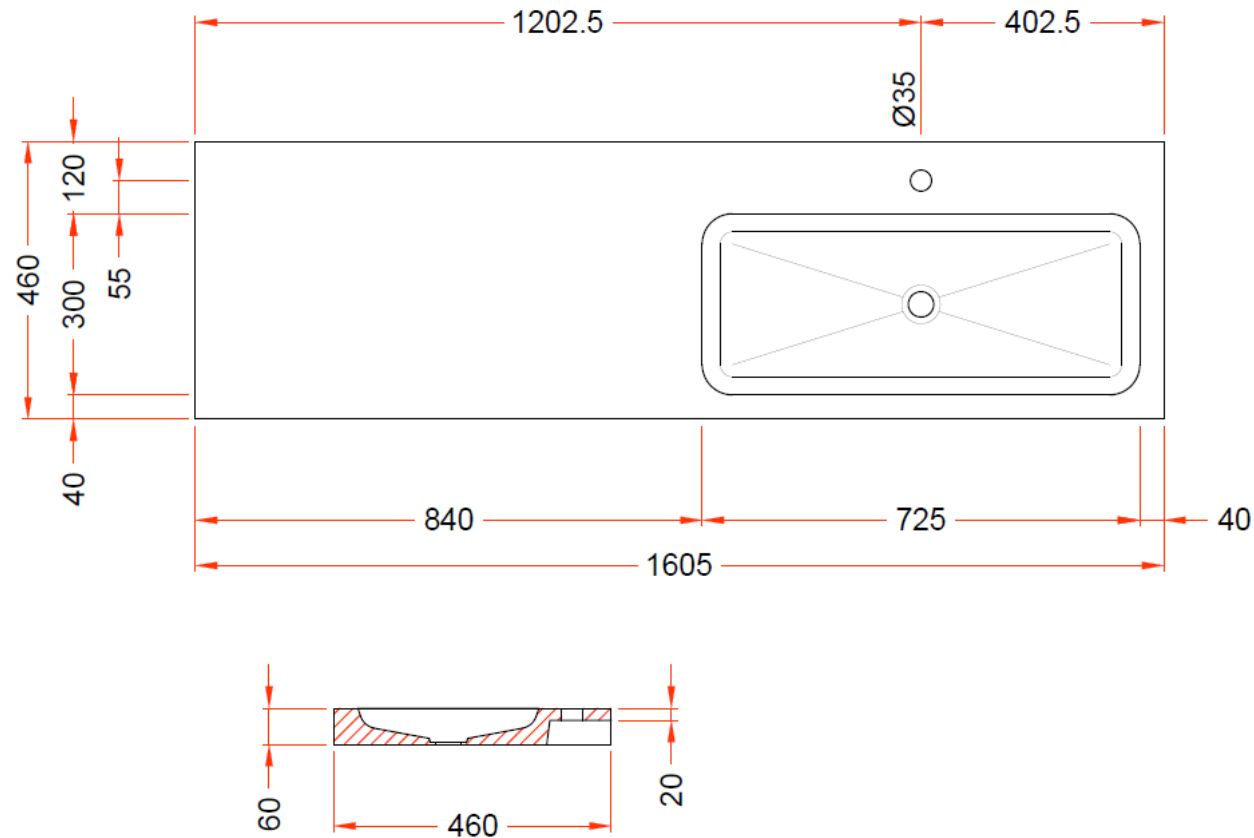

TECHNISCHE FICHE
FICHE TECHNIQUE

160

160,5 x 46

DETREMMERIE

BATHROOM FURNITURE

OPMERKINGEN / REMARQUES: YV@DETREMMERIE.BE

ENKELE WASKOM RECHTS / SIMPLE VASQUE DROITE