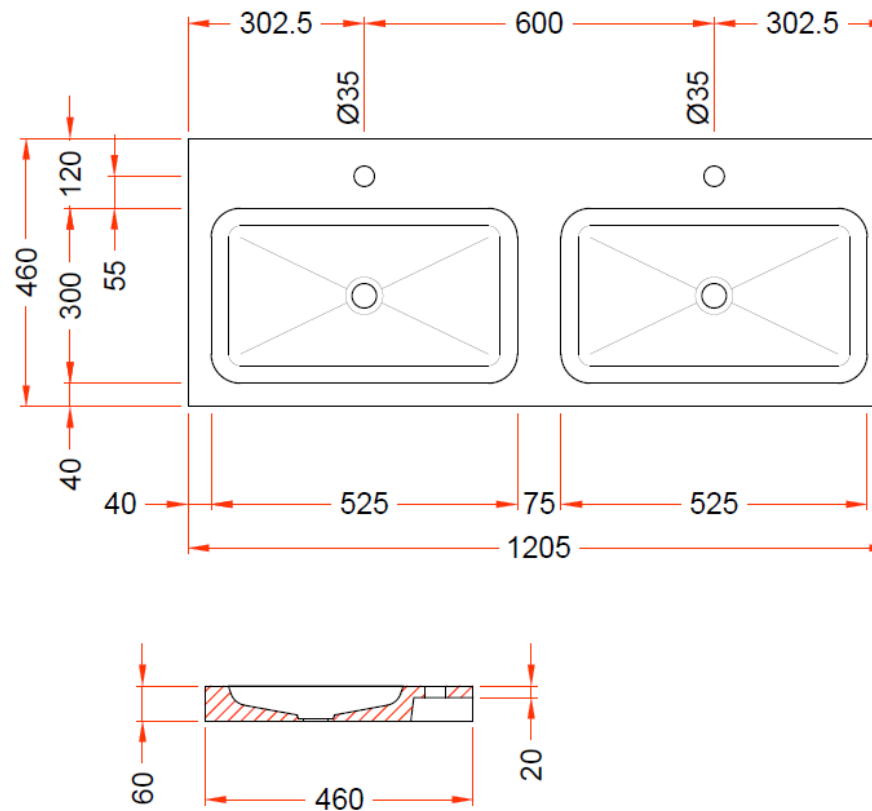

120,5 x 46

DETREMMERIE

BATHROOM FURNITURE

OPMERKINGEN / REMARQUES: YV@DETREMMERIE.BE

ENKELE WASKOM LINKS / SIMPLE VASQUE GAUCHE

TECHNISCHE FICHE
FICHE TECHNIQUE

120

120,5 x 46

DETREMMERIE

BATHROOM FURNITURE

OPMERKINGEN / REMARQUES: YV@DETREMMERIE.BE

ENKELE WASKOM RECHTS / SIMPLE VASQUE DROITE

TECHNISCHE FICHE
FICHE TECHNIQUE

120
120,5 x 46

DETREMMERIE
BATHROOM FURNITURE

OPMERKINGEN / REMARQUES: YV@DETREMMERIE.BE

ENKELE WASKOM - 2 KRAANGATEN / SIMPLE VASQUE - 2 TROUS DE ROBINET

TECHNISCHE FICHE
FICHE TECHNIQUE

120

120,5 x 46

DETREMMERIE

BATHROOM FURNITURE

OPMERKINGEN / REMARQUES: YV@DETREMMERIE.BE

DUBBELE WASKOM / DOUBLE VASQUE