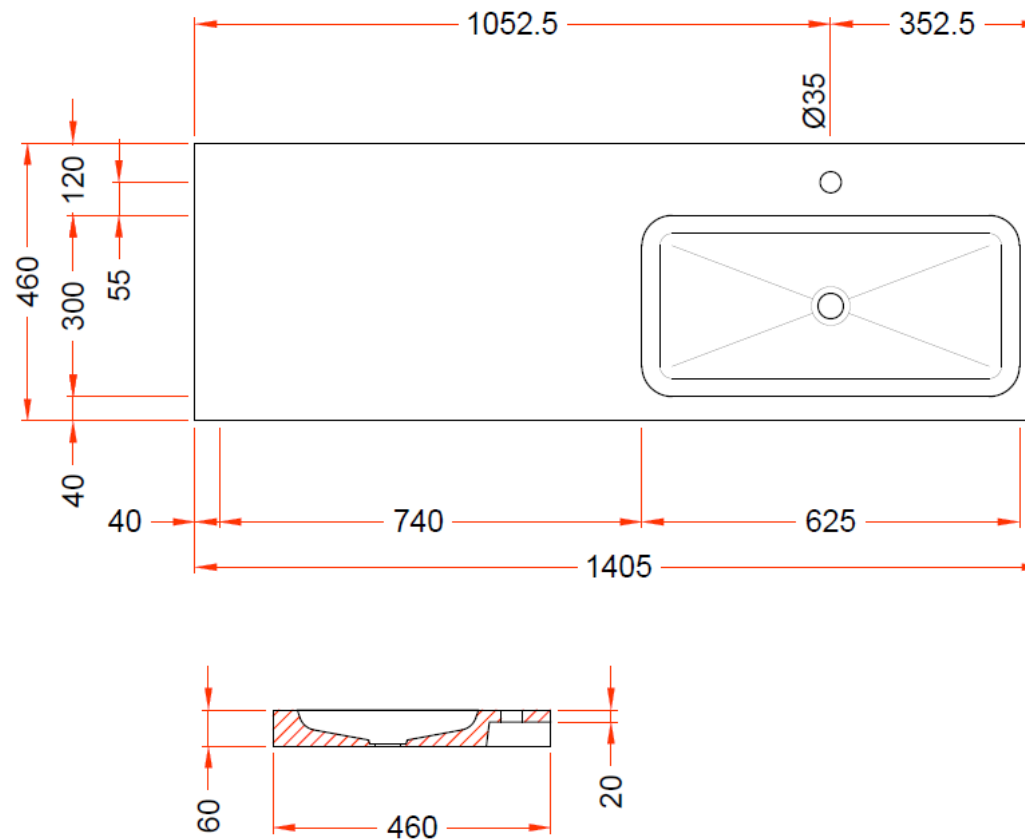

140

140,5 x 46

DETREMMERIE

BATHROOM FURNITURE

OPMERKINGEN / REMARQUES: YV@DETREMMERIE.BE

ENKELE WASKOM RECHTS / SIMPLE VASQUE DROITE

TECHNISCHE FICHE
FICHE TECHNIQUE

140