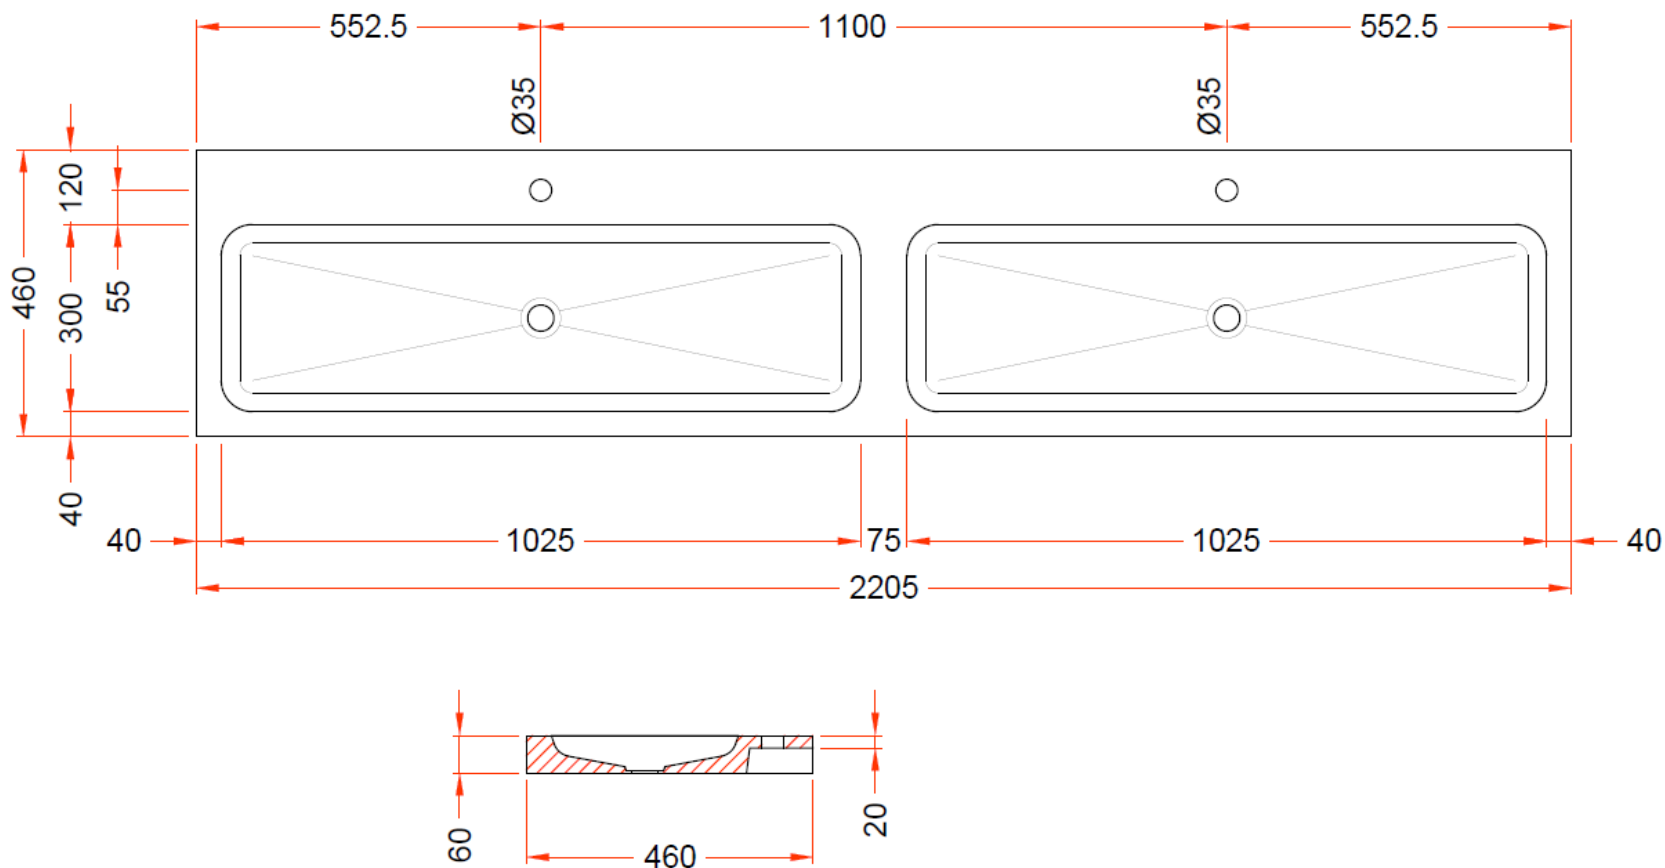

DUBBELE WASKOM / DOUBLE VASQUE

AANSLUITSCHEMA
SCHÉMA DE RACCORDEMENT

DETREMMERIE
BATHROOM FURNITURE

OPMERKINGEN / REMARQUES: YV@DETREMMERIE.BE

ENKELE WASKOM / SIMPLE VASQUE

AH onderbouwkasten met 3 lades = 91 cm + dikte wastafel /
AH sous-meubles avec 3 tiroirs = 91 cm + épaisseur de la table-vasque