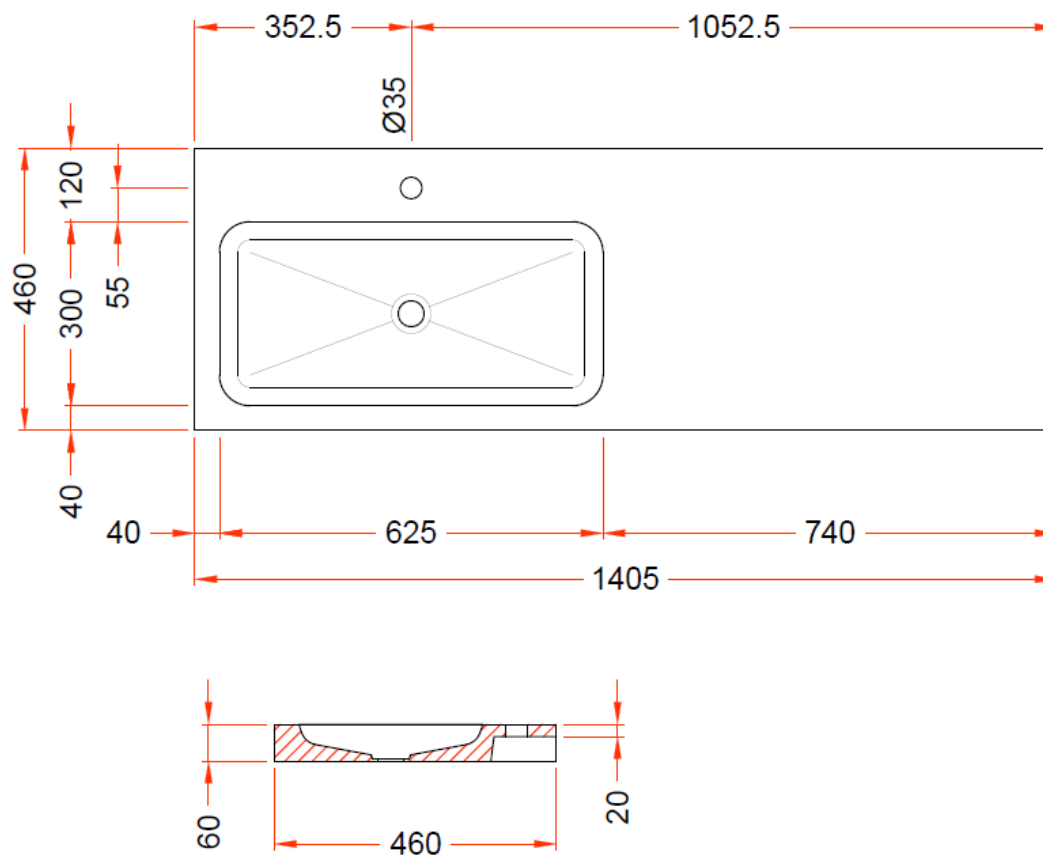

TECHNISCHE FICHE
FICHE TECHNIQUE

140

140,5 x 46

DETREMMERIE

BATHROOM FURNITURE

OPMERKINGEN / REMARQUES: YV@DETREMMERIE.BE

ENKELE WASKOM LINKS / SIMPLE VASQUE GAUCHE

TECHNISCHE FICHE
FICHE TECHNIQUE