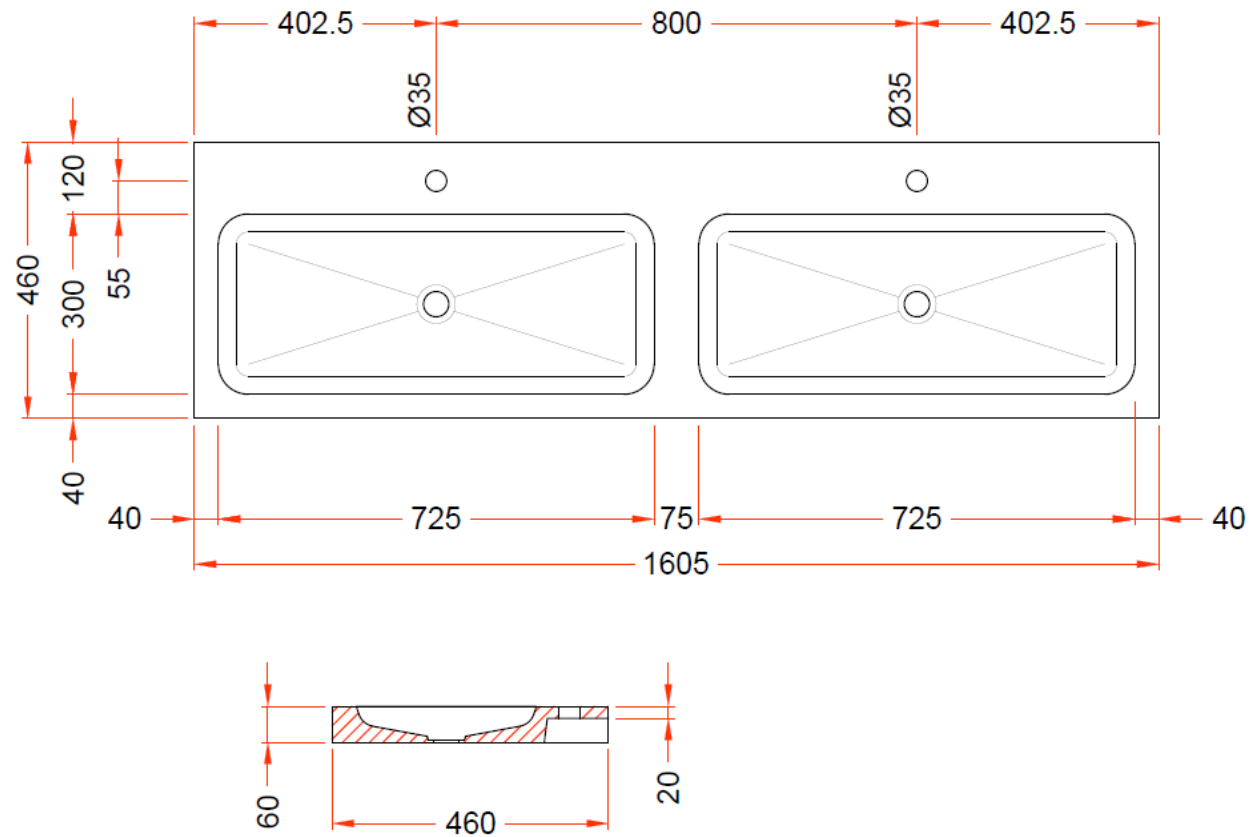

TECHNISCHE FICHE
FICHE TECHNIQUE

160

160,5 x 46

DETREMMERIE

BATHROOM FURNITURE

OPMERKINGEN / REMARQUES: YV@DETREMMERIE.BE

DUBBELE WASKOM / DOUBLE VASQUE