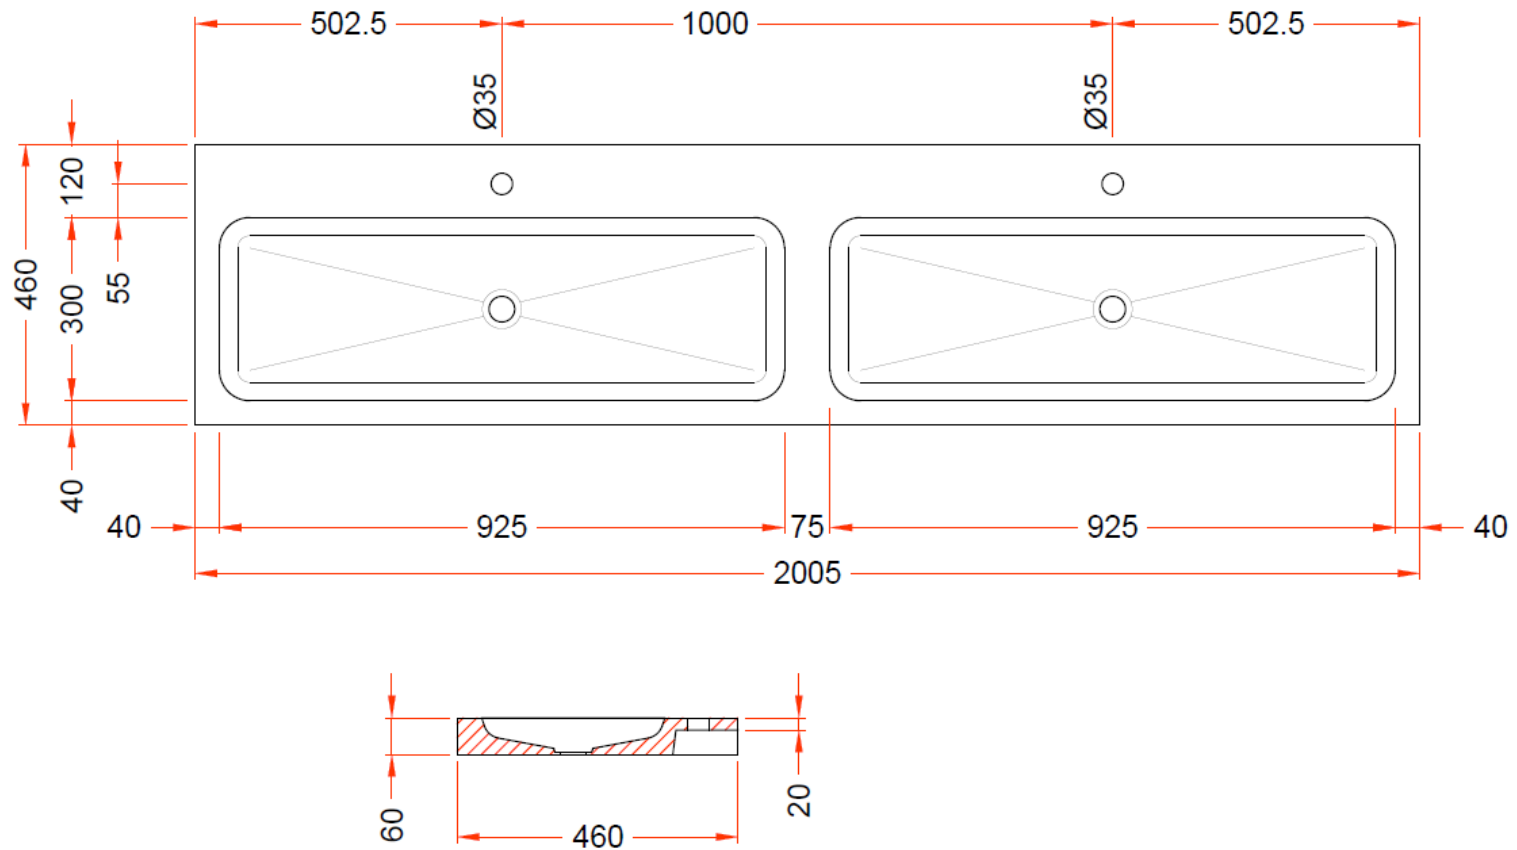

TECHNISCHE FICHE
FICHE TECHNIQUE

200

200,5 x 46

DETREMMERIE

BATHROOM FURNITURE

OPMERKINGEN / REMARQUES: YV@DETREMMERIE.BE

DUBBELE WASKOM / DOUBLE VASQUE