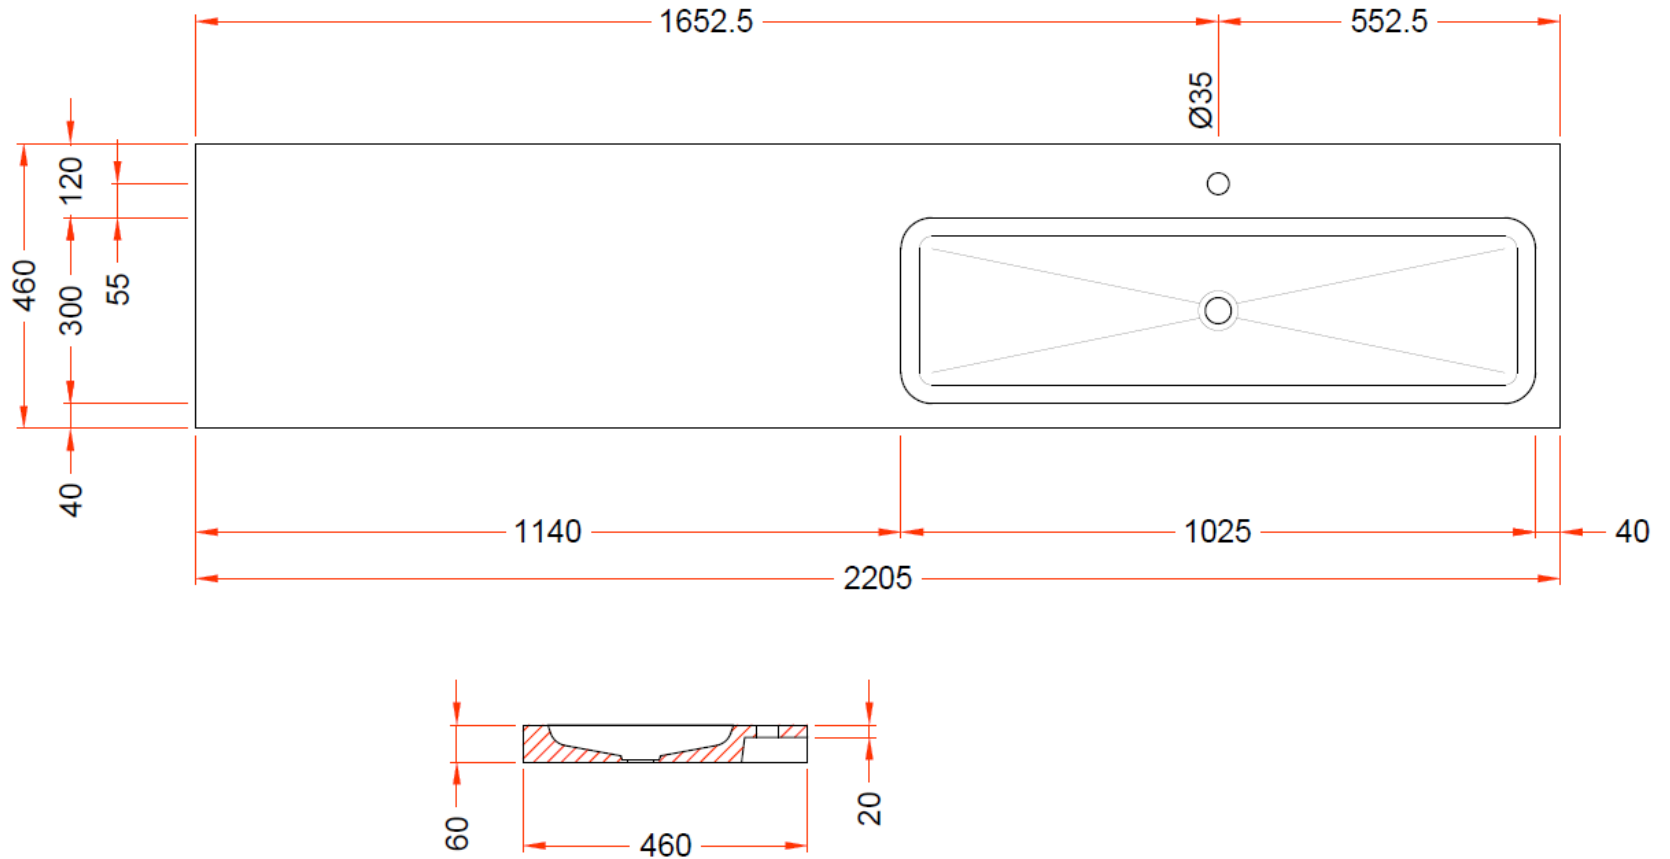

TECHNISCHE FICHE
FICHE TECHNIQUE

220

220,5 x 46

DETREMMERIE

BATHROOM FURNITURE

OPMERKINGEN / REMARQUES: YV@DETREMMERIE.BE

ENKELE WASKOM RECHTS / SIMPLE VASQUE DROITE