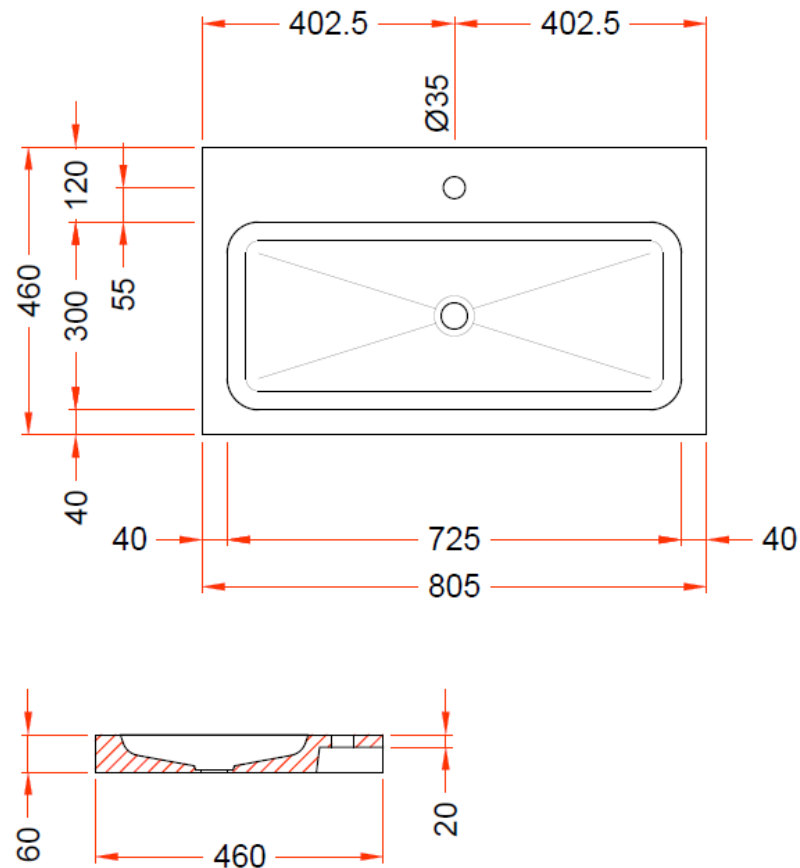

NO LIMIT 45

DETREMMERIE

BATHROOM FURNITURE

OPMERKINGEN / REMARQUES: YV@DETREMMERIE.BE

TECHNISCHE FICHE
FICHE TECHNIQUE

60

60,5 x 46

DETREMMERIE
BATHROOM FURNITURE

OPMERKINGEN / REMARQUES: YV@DETREMMERIE.BE

ENKELE WASKOM / SIMPLE VASQUE

TECHNISCHE FICHE
FICHE TECHNIQUE

80

80,5 x 46

DETREMMERIE
BATHROOM FURNITURE

OPMERKINGEN / REMARQUES: YV@DETREMMERIE.BE

ENKELE WASKOM / SIMPLE VASQUE

TECHNISCHE FICHE
FICHE TECHNIQUE

100

100,5 x 46

DETREMMERIE

BATHROOM FURNITURE

OPMERKINGEN / REMARQUES: YV@DETREMMERIE.BE

ENKELE WASKOM / SIMPLE VASQUE

TECHNISCHE FICHE
FICHE TECHNIQUE

120,5 x 46

DETREMMERIE

BATHROOM FURNITURE

OPMERKINGEN / REMARQUES: YV@DETREMMERIE.BE

ENKELE WASKOM LINKS / SIMPLE VASQUE GAUCHE

TECHNISCHE FICHE
FICHE TECHNIQUE

120

120,5 x 46