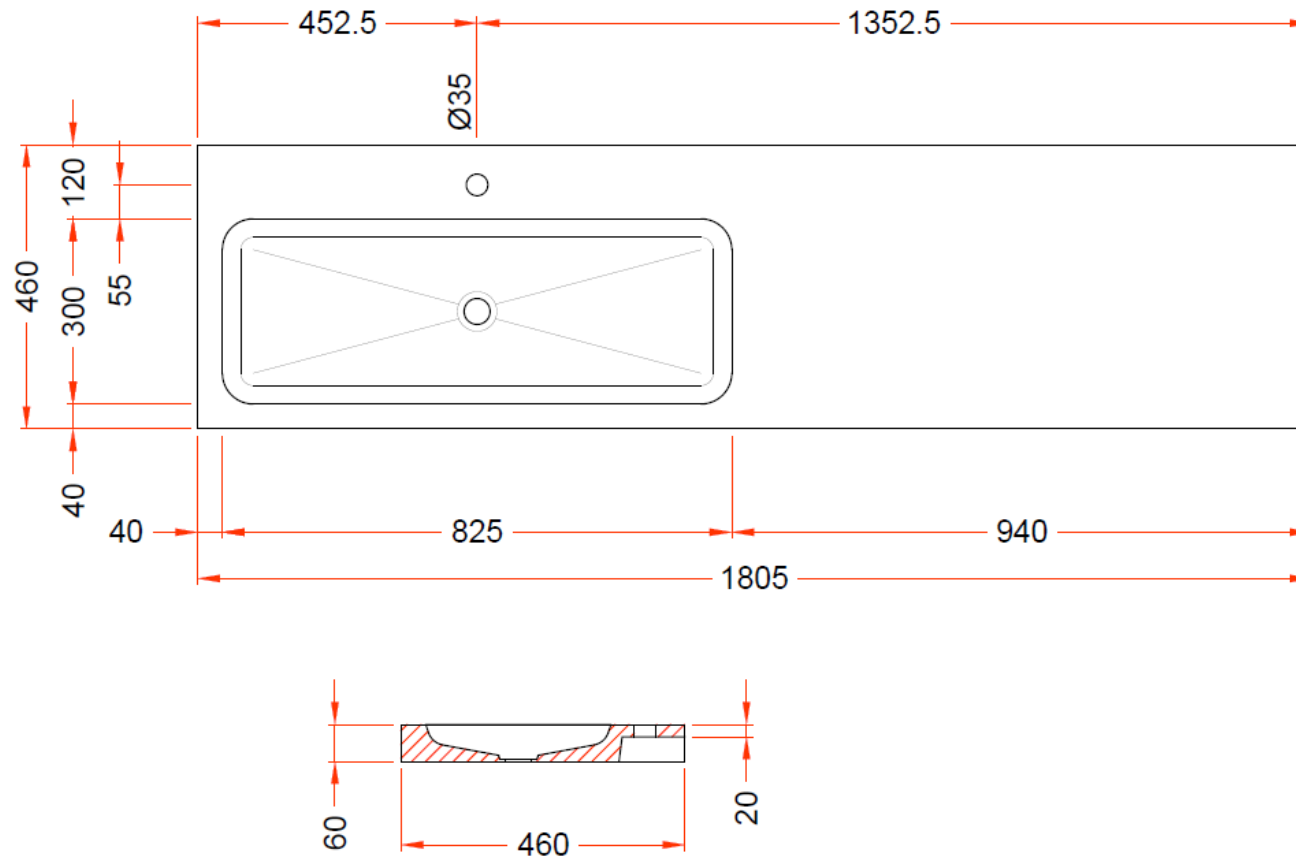

ENKELE WASKOM LINKS / SIMPLE VASQUE GAUCHE

TECHNISCHE FICHE
FICHE TECHNIQUE

180

180,5 x 46

DETREMMERIE

BATHROOM FURNITURE

OPMERKINGEN / REMARQUES: YV@DETREMMERIE.BE

ENKELE WASKOM RECHTS / SIMPLE VASQUE DROITE