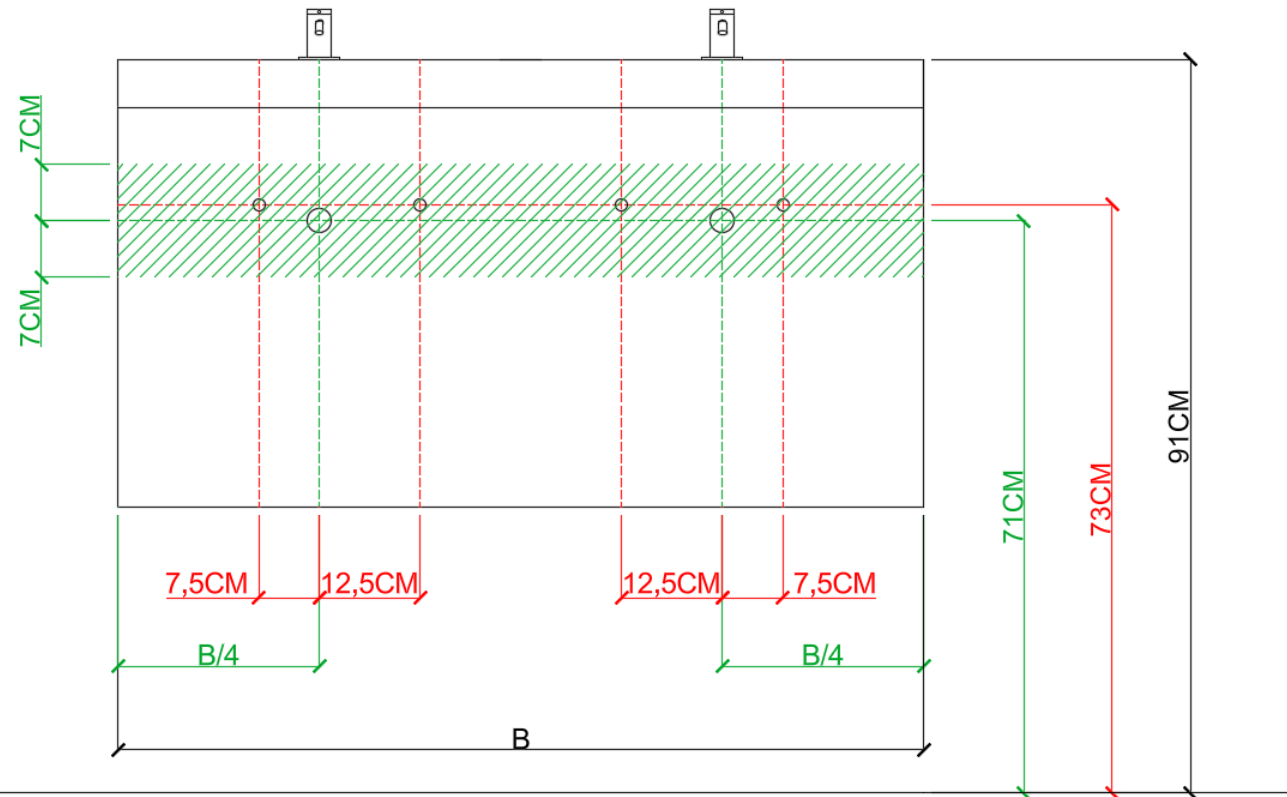

= tolerantiezone afvoer /
 zone de tolérance de l'écoulement

BEPALEN POSITIE MUURKRANEN = ZIE TECHNISCHE FICHE WASTAFEL /
DÉTERMINER LA POSITION DES ROBINETS MURALS = VOIR FICHE TECHNIQUE DE TABLE-VASQUE !!!

AANSLUITSCHEMA
SCHÉMA DE RACCORDEMENTDETREMMERIE
BATHROOM FURNITURE

OPMERKINGEN / REMARQUES: YV@DETREMMERIE.BE

ENKELE WASKOM RECHTS / SIMPLE VASQUE DROITE

AH onderbouwkasten met 3 lades = 91 cm + dikte wastafel /
 AH sous-meubles avec 3 tiroirs = 91 cm + épaisseur de la table-vasque

AANSLUITSCHEMA
SCHÉMA DE RACCORDEMENT

DETREMMERIE
BATHROOM FURNITURE

OPMERKINGEN / REMARQUES: YV@DETREMMERIE.BE

DUBBELE WASKOM / DOUBLE VASQUE

AH onderbouwkasten met 3 lades = 91 cm + dikte wastafel /
AH sous-meubles avec 3 tiroirs = 91 cm + épaisseur de la table-vasque