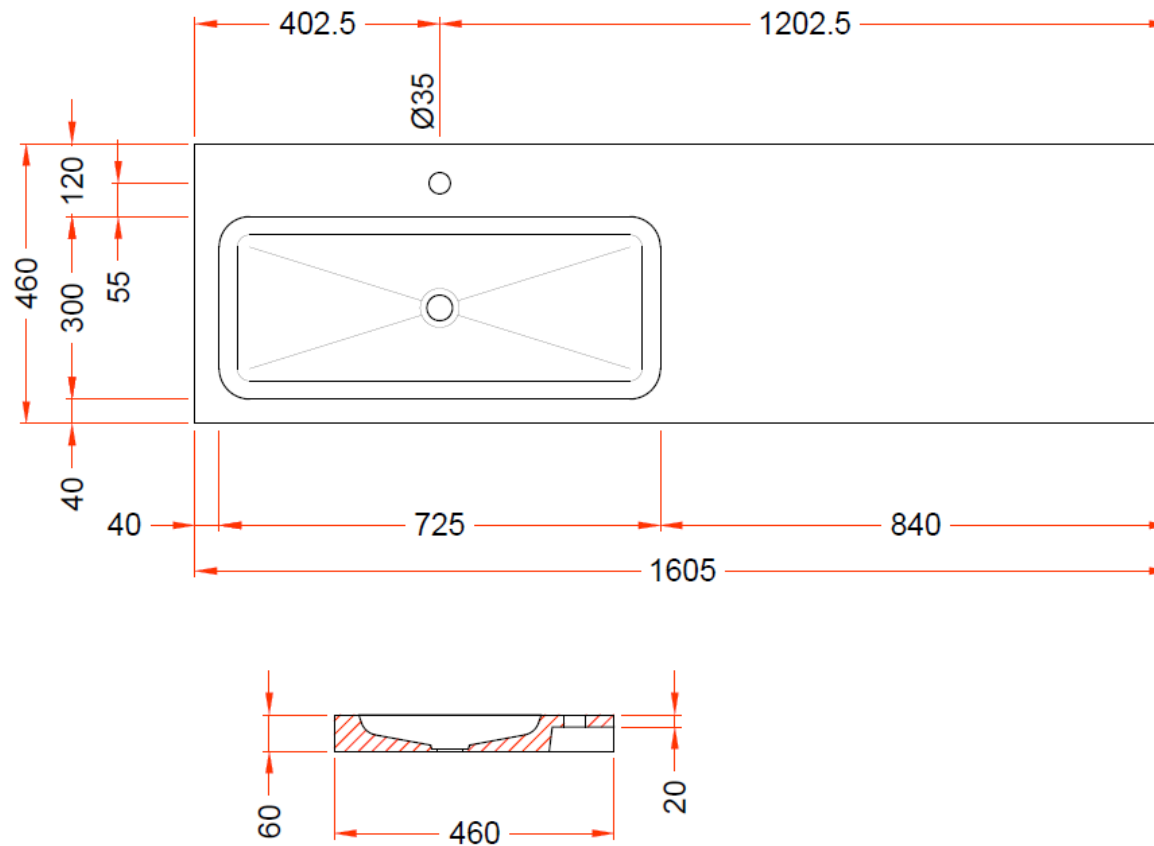

TECHNISCHE FICHE
FICHE TECHNIQUE

160

160,5 x 46

DETREMMERIE

BATHROOM FURNITURE

OPMERKINGEN / REMARQUES: YV@DETREMMERIE.BE

ENKELE WASKOM LINKS / SIMPLE VASQUE GAUCHE