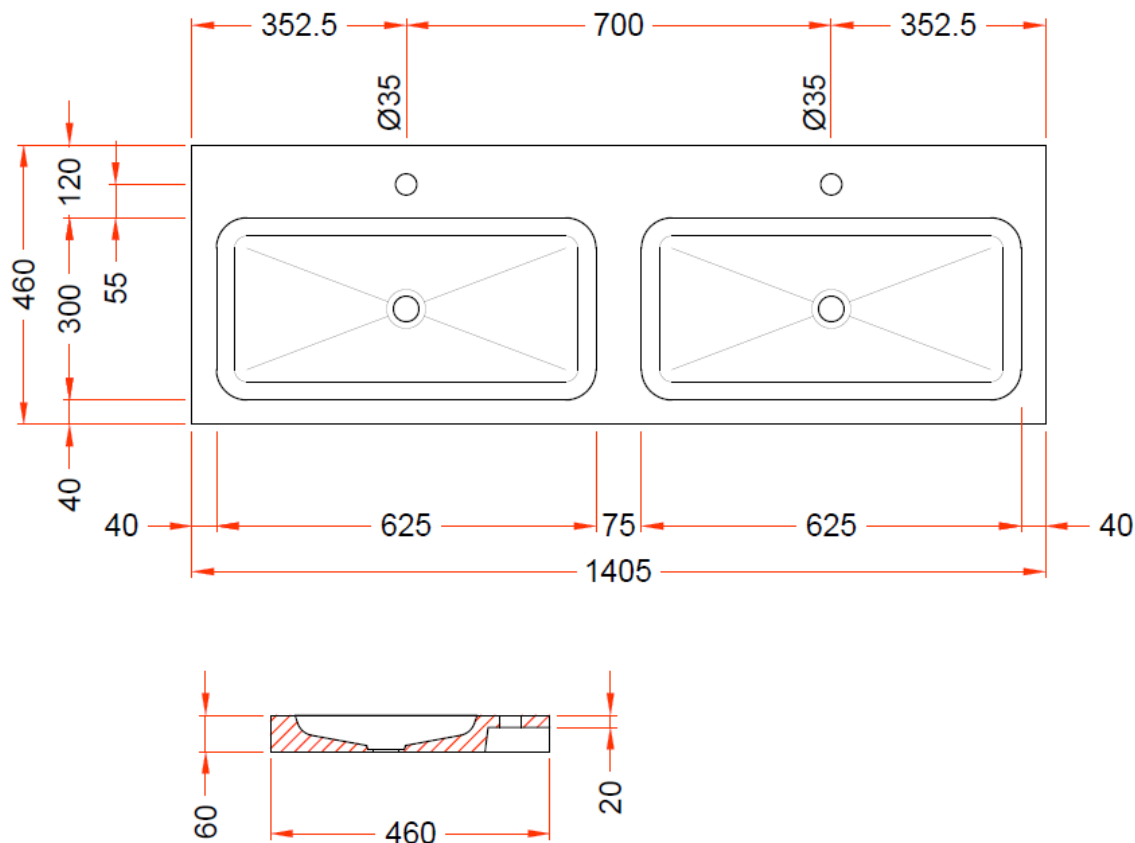

TECHNISCHE FICHE
FICHE TECHNIQUE

140

140,5 x 46

DETREMMERIE

BATHROOM FURNITURE

OPMERKINGEN / REMARQUES: YV@DETREMMERIE.BE

DUBBELE WASKOM / DOUBLE VASQUE