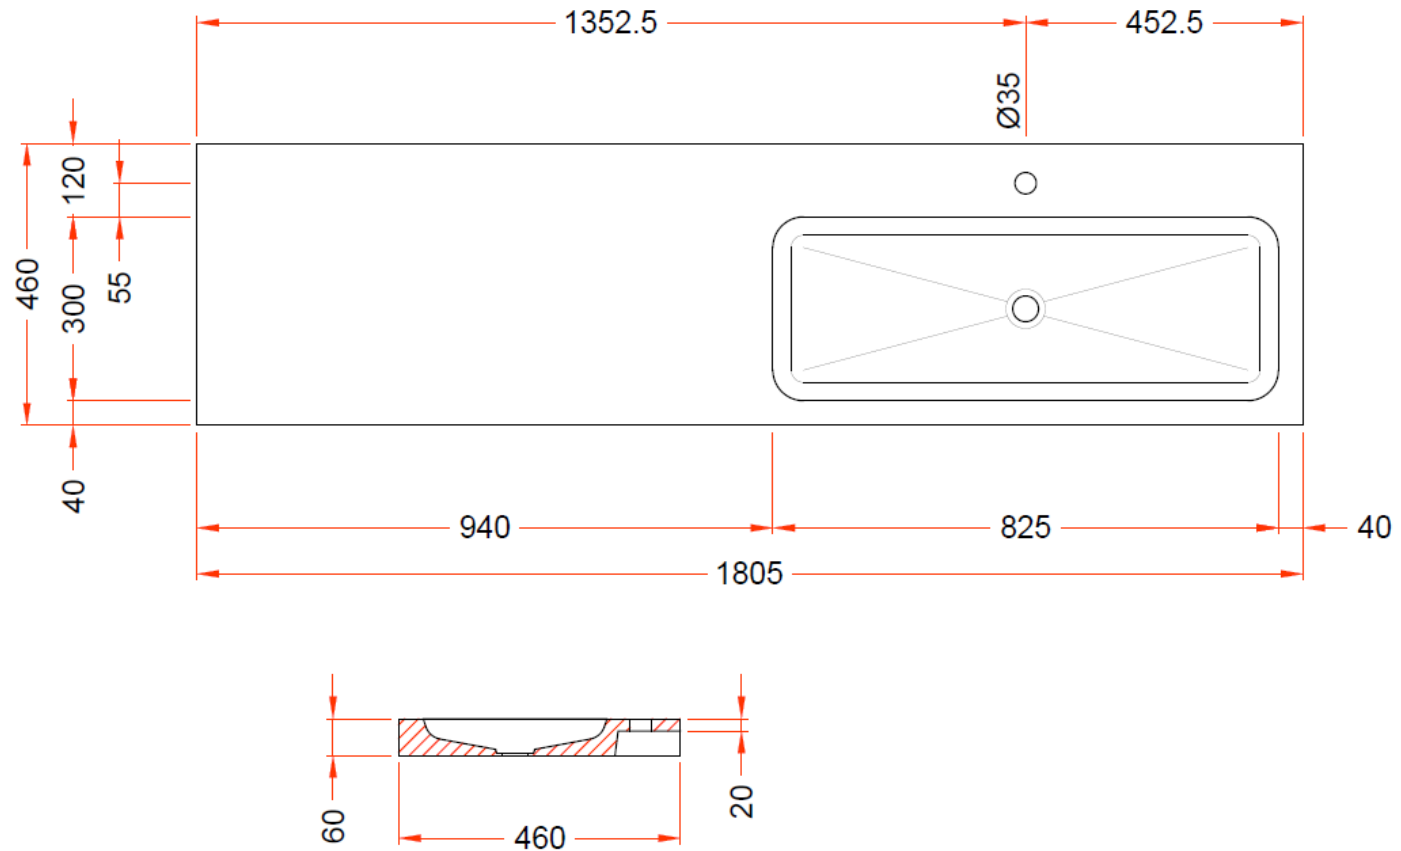

ENKELE WASKOM LINKS / SIMPLE VASQUE GAUCHE

TECHNISCHE FICHE
FICHE TECHNIQUE

180

180,5 x 46

DETREMMERIE

BATHROOM FURNITURE

OPMERKINGEN / REMARQUES: YV@DETREMMERIE.BE

ENKELE WASKOM RECHTS / SIMPLE VASQUE DROITE