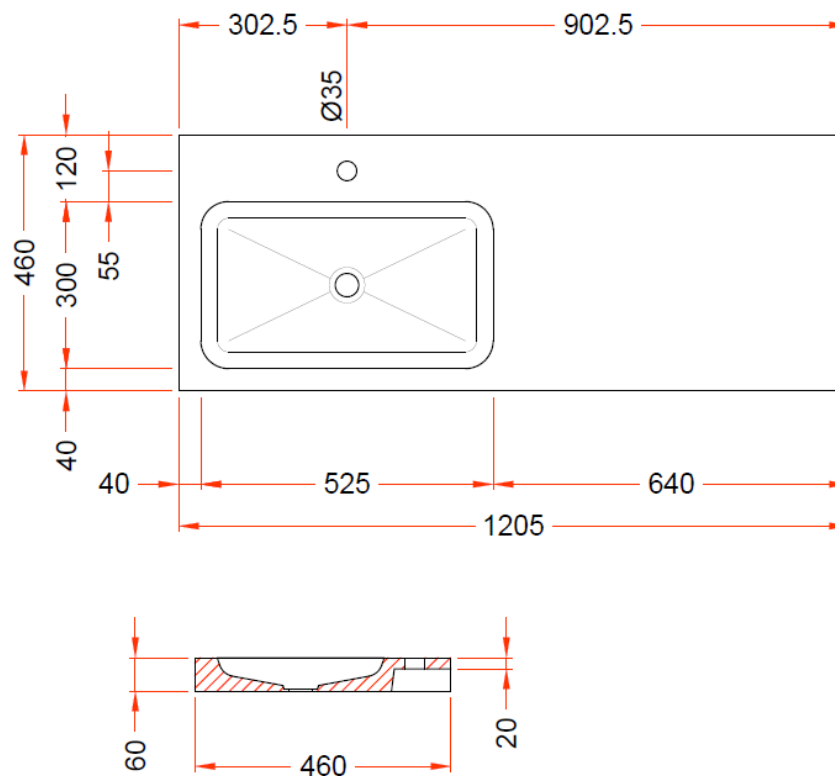

TECHNISCHE FICHE
FICHE TECHNIQUE

100

100,5 x 46

DETREMMERIE

BATHROOM FURNITURE

OPMERKINGEN / REMARQUES: YV@DETREMMERIE.BE

ENKELE WASKOM / SIMPLE VASQUE

TECHNISCHE FICHE
FICHE TECHNIQUE

120

120,5 x 46

DETREMMERIE

BATHROOM FURNITURE

OPMERKINGEN / REMARQUES: YV@DETREMMERIE.BE

ENKELE WASKOM / SIMPLE VASQUE

TECHNISCHE FICHE
FICHE TECHNIQUE

120

120,5 x 46

DETREMMERIE

BATHROOM FURNITURE

OPMERKINGEN / REMARQUES: YV@DETREMMERIE.BE

ENKELE WASKOM LINKS / SIMPLE VASQUE GAUCHE

TECHNISCHE FICHE
FICHE TECHNIQUE

120

120,5 x 46