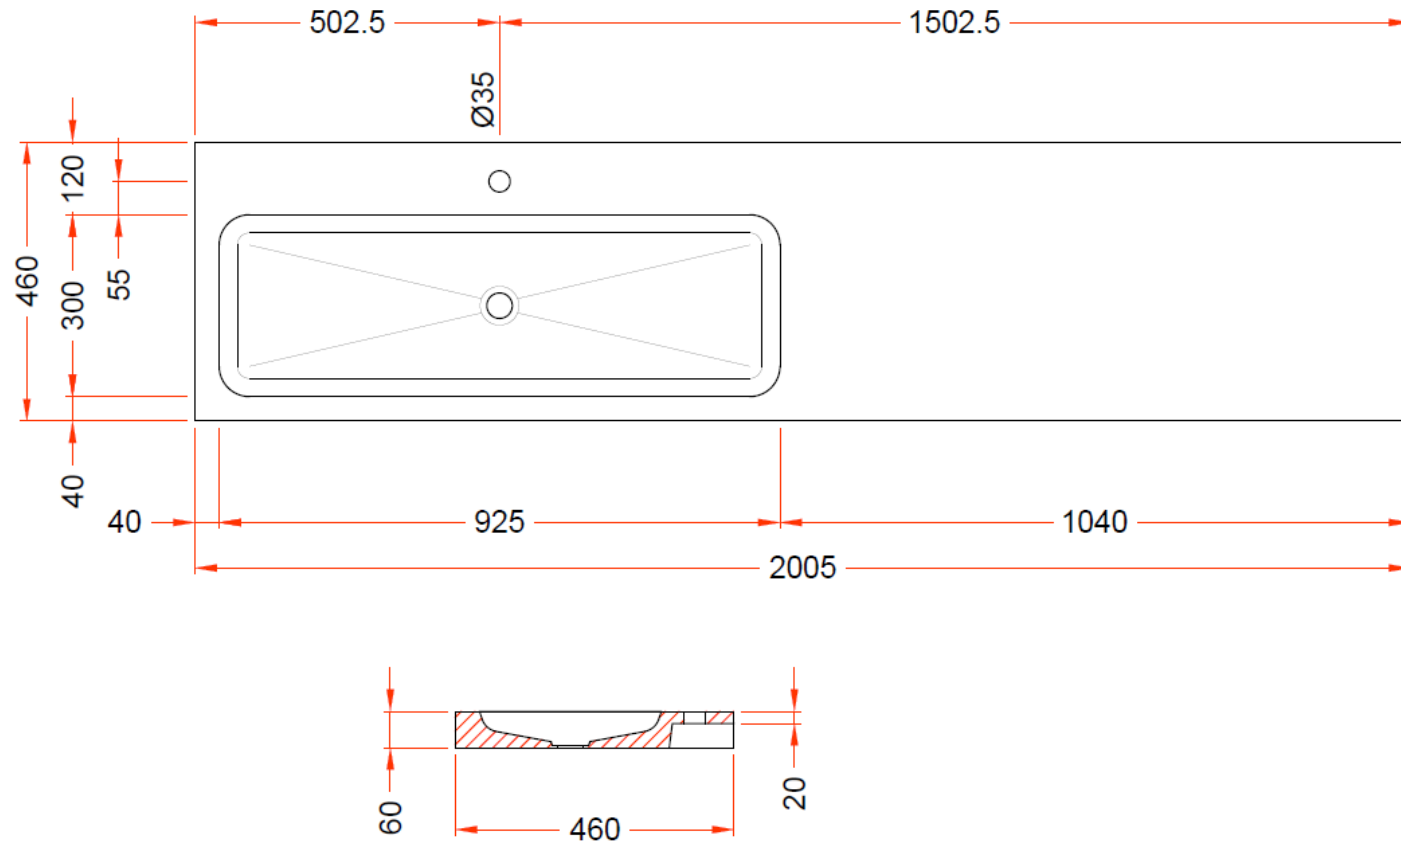

200

200,5 x 46

DETREMMERIE

BATHROOM FURNITURE

OPMERKINGEN / REMARQUES: YV@DETREMMERIE.BE

ENKELE WASKOM LINKS / SIMPLE VASQUE GAUCHE

TECHNISCHE FICHE
FICHE TECHNIQUE

200