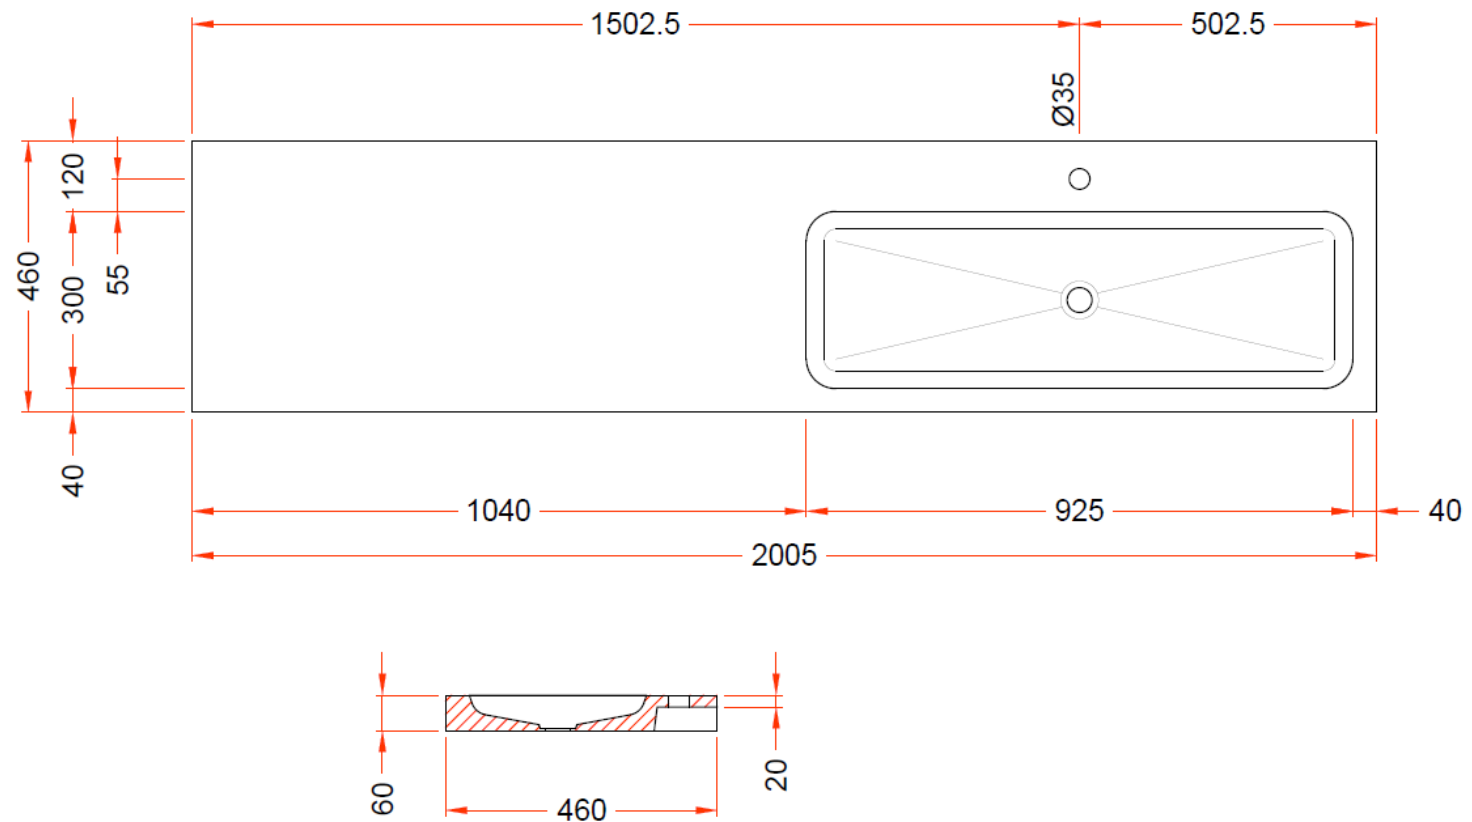

TECHNISCHE FICHE
FICHE TECHNIQUE

200

200,5 x 46

DETREMMERIE

BATHROOM FURNITURE

OPMERKINGEN / REMARQUES: YV@DETREMMERIE.BE

ENKELE WASKOM RECHTS / SIMPLE VASQUE DROITE