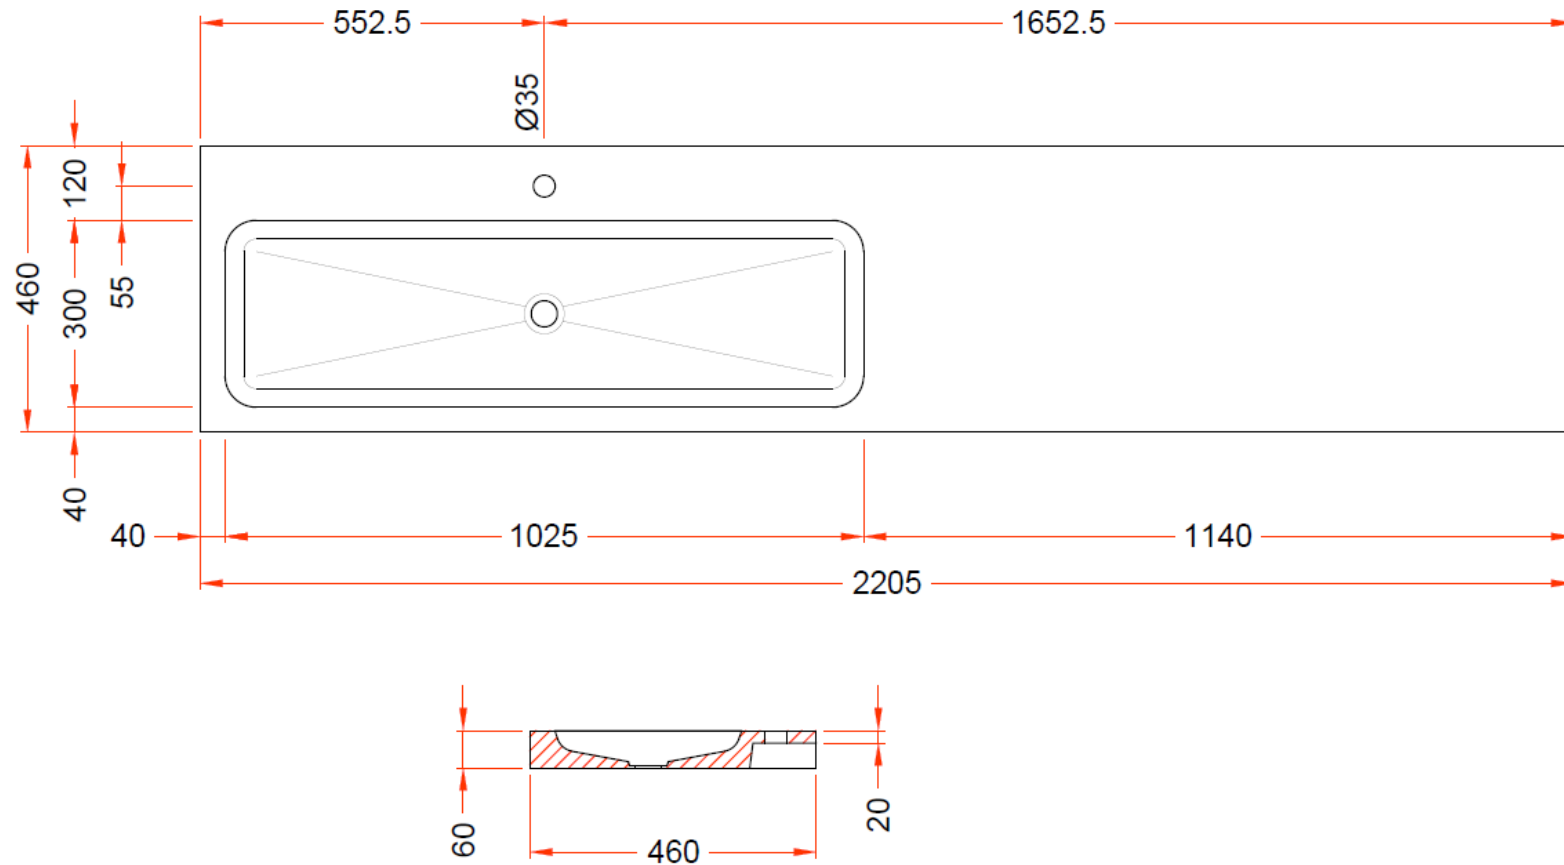

TECHNISCHE FICHE
FICHE TECHNIQUE

220

220,5 x 46

DETREMMERIE

BATHROOM FURNITURE

OPMERKINGEN / REMARQUES: YV@DETREMMERIE.BE

ENKELE WASKOM LINKS / SIMPLE VASQUE GAUCHE