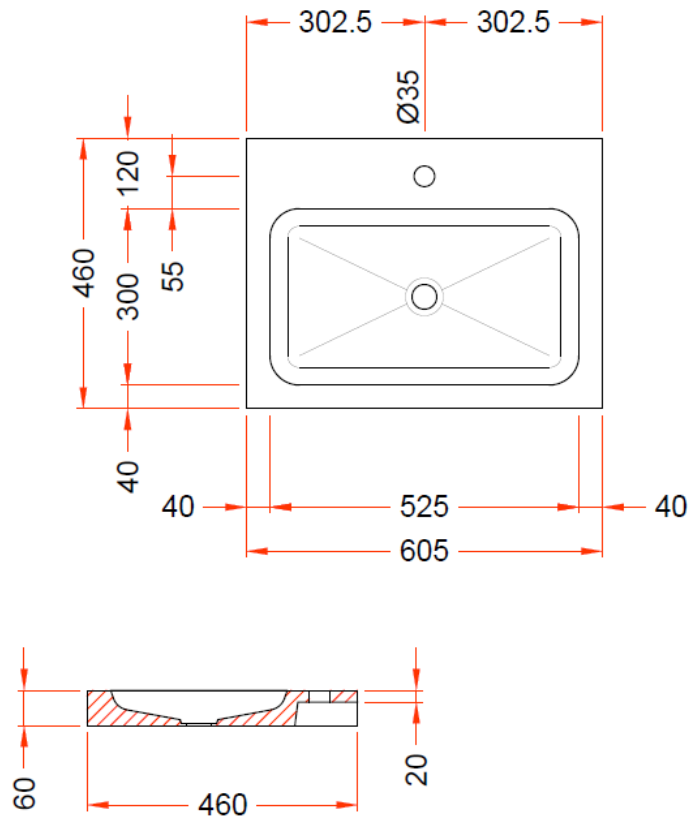

NO LIMIT 45

DETREMMERIE

BATHROOM FURNITURE

OPMERKINGEN / REMARQUES: YV@DETREMMERIE.BE

TECHNISCHE FICHE
FICHE TECHNIQUE

60

60,5 x 46

DETREMMERIE
BATHROOM FURNITURE

OPMERKINGEN / REMARQUES: YV@DETREMMERIE.BE

ENKELE WASKOM / SIMPLE VASQUE

TECHNISCHE FICHE
FICHE TECHNIQUE

80

80,5 x 46

DETREMMERIE
BATHROOM FURNITURE

OPMERKINGEN / REMARQUES: YV@DETREMMERIE.BE

ENKELE WASKOM / SIMPLE VASQUE