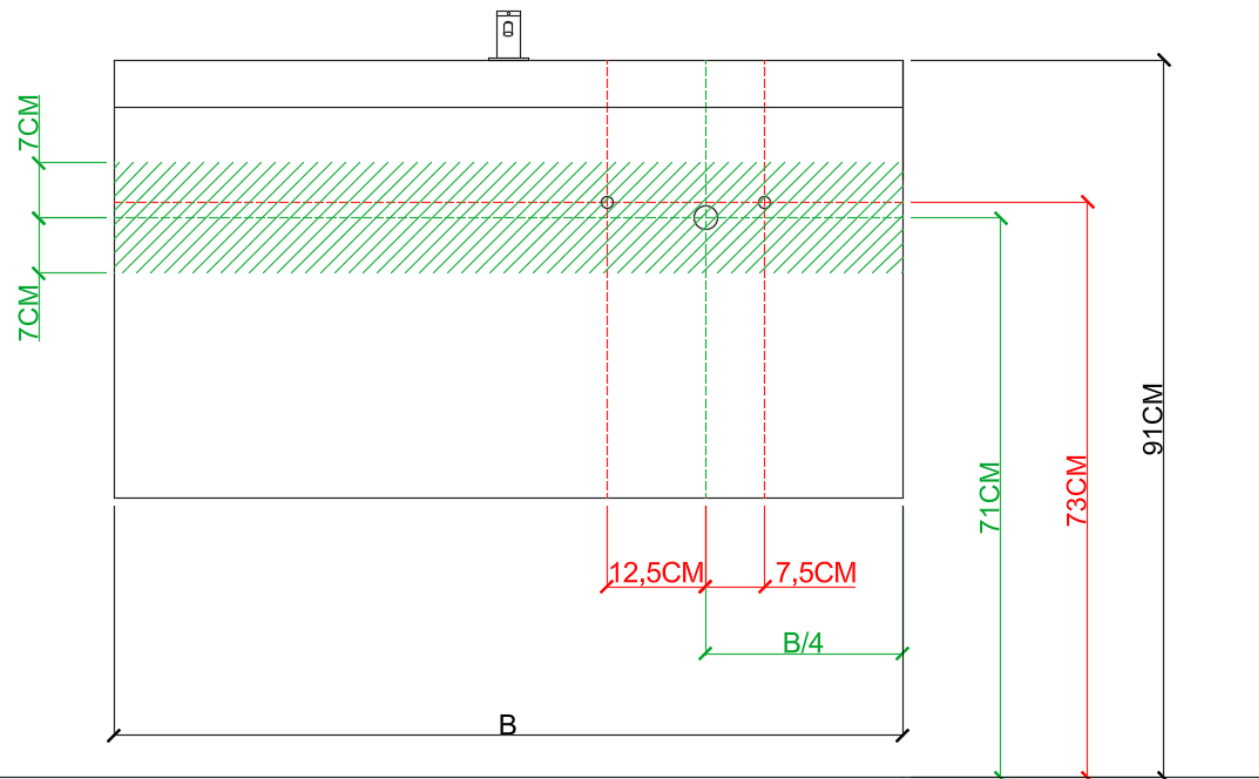

= tolerantiezone afvoer /
zone de tolérance de l'écoulement

BEPALEN POSITIE MUURKRANEN = ZIE TECHNISCHE FICHE WASTAFEL /
DÉTERMINER LA POSITION DES ROBINETS MURALS = VOIR FICHE TECHNIQUE DE TABLE-VASQUE !!!

AANSLUITSCHEMA
SCHÉMA DE RACCORDEMENT

DETREMMERIE
BATHROOM FURNITURE

OPMERKINGEN / REMARQUES: YV@DETREMMERIE.BE

ENKELE WASKOM LINKS / SIMPLE VASQUE GAUCHE

AH onderbouwkasten met 3 lades = 91 cm + dikte wastafel /
AH sous-meubles avec 3 tiroirs = 91 cm + épaisseur de la table-vasque

AANSLUITSCHEMA
SCHÉMA DE RACCORDEMENTDETREMMERIE
BATHROOM FURNITURE

OPMERKINGEN / REMARQUES: YV@DETREMMERIE.BE

ENKELE WASKOM RECHTS / SIMPLE VASQUE DROITE

AH onderbouwkasten met 3 lades = 91 cm + dikte wastafel /
 AH sous-meubles avec 3 tiroirs = 91 cm + épaisseur de la table-vasque

AANSLUITSCHEMA
SCHÉMA DE RACCORDEMENT

DETREMMERIE
BATHROOM FURNITURE

OPMERKINGEN / REMARQUES: YV@DETREMMERIE.BE

DUBBELE WASKOM / DOUBLE VASQUE

AH onderbouwkasten met 3 lades = 91 cm + dikte wastafel /
AH sous-meubles avec 3 tiroirs = 91 cm + épaisseur de la table-vasque