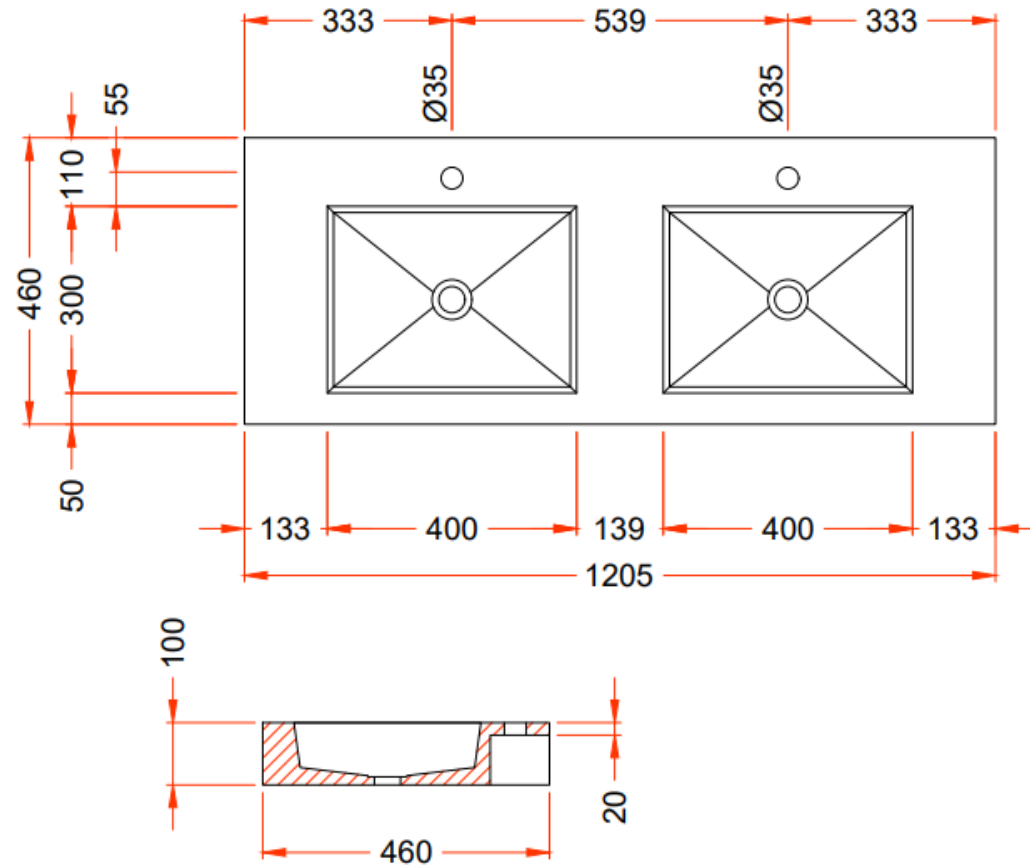

ENKELE WASKOM - 2 KRAANGATEN / SIMPLE VASQUE - 2 TROUS DE ROBINET

TECHNISCHE FICHE
FICHE TECHNIQUE

120

120,5 x 46

DETREMMERIE

BATHROOM FURNITURE

OPMERKINGEN / REMARQUES: YV@DETREMMERIE.BE

DUBBELE WASKOM / DOUBLE VASQUE