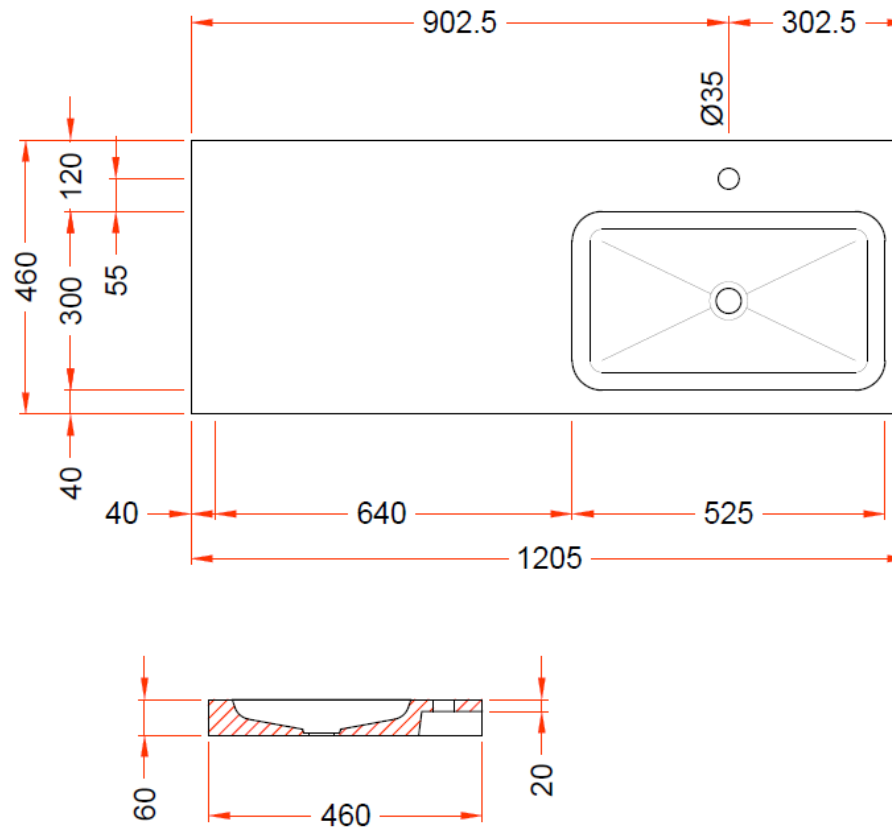

TECHNISCHE FICHE
FICHE TECHNIQUE

120

120,5 x 46

DETREMMERIE

BATHROOM FURNITURE

OPMERKINGEN / REMARQUES: YV@DETREMMERIE.BE

ENKELE WASKOM RECHTS / SIMPLE VASQUE DROITE