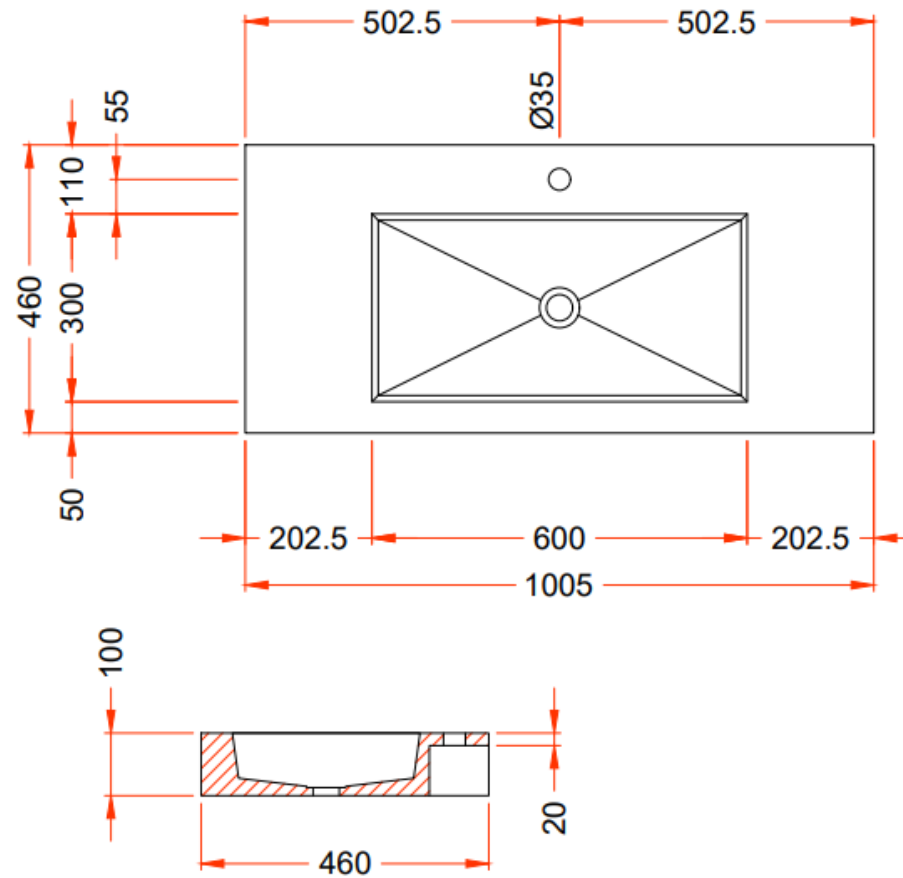

ENKELE WASKOM - 1 KRAANGAT / SIMPLE VASQUE - 1 TROU DE ROBINET

TECHNISCHE FICHE
FICHE TECHNIQUE

120

120,5 x 46

DETREMMERIE

BATHROOM FURNITURE

OPMERKINGEN / REMARQUES: YV@DETREMMERIE.BE

ENKELE WASKOM - 1 KRAANGAT / SIMPLE VASQUE - 1 TROU DE ROBINET

OPMERKINGEN / REMARQUES: YV@DETREMMERIE.BE

AH onderbouwkasten met 3 lades = 91 cm + dikte wastafel /

AH sous-meubles avec 3 tiroirs = 91 cm + épaisseur de la table-vasque

= tolerantiezone afvoer /
zone de tolérance de l'écoulement