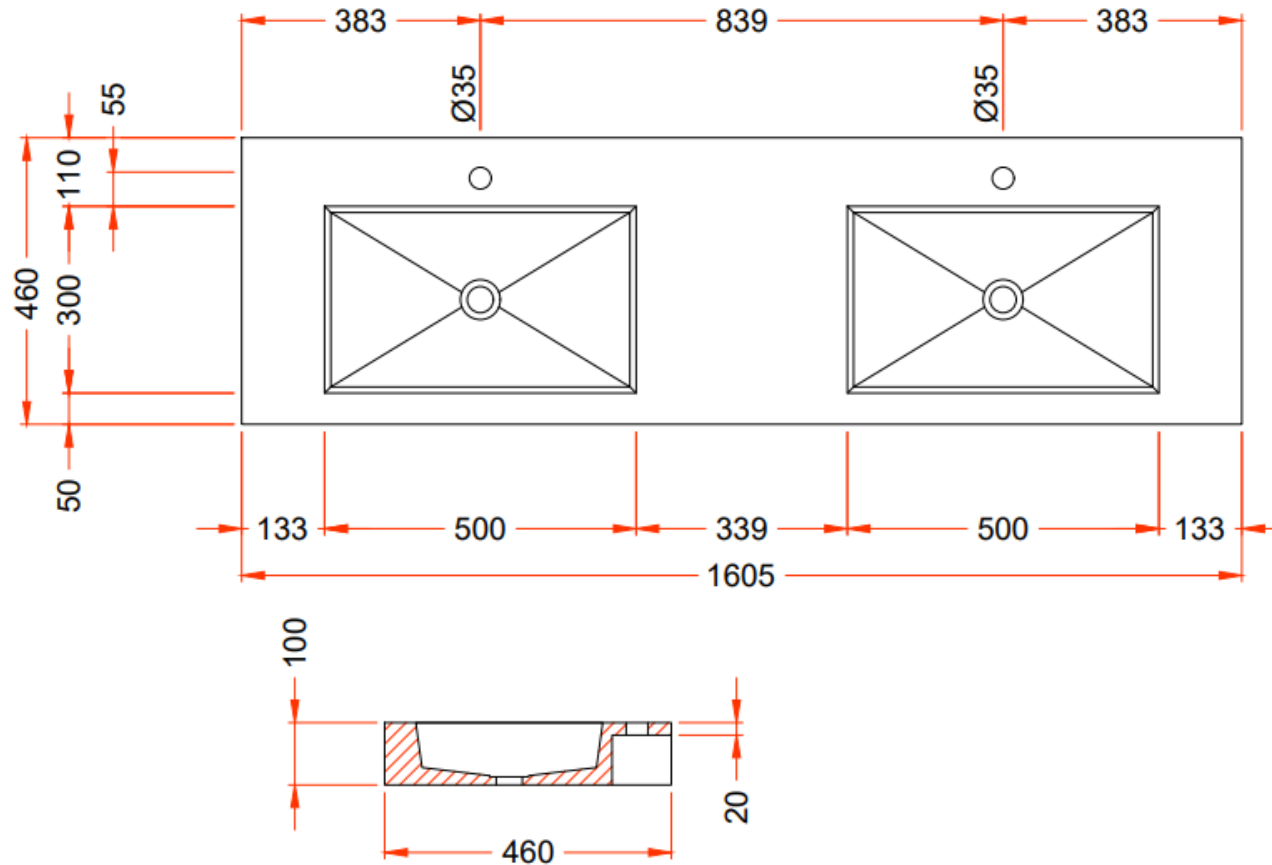

TECHNISCHE FICHE
FICHE TECHNIQUE

160

160,5 x 46

DETREMMERIE

BATHROOM FURNITURE

OPMERKINGEN / REMARQUES: YV@DETREMMERIE.BE

DUBBELE WASKOM / DOUBLE VASQUE