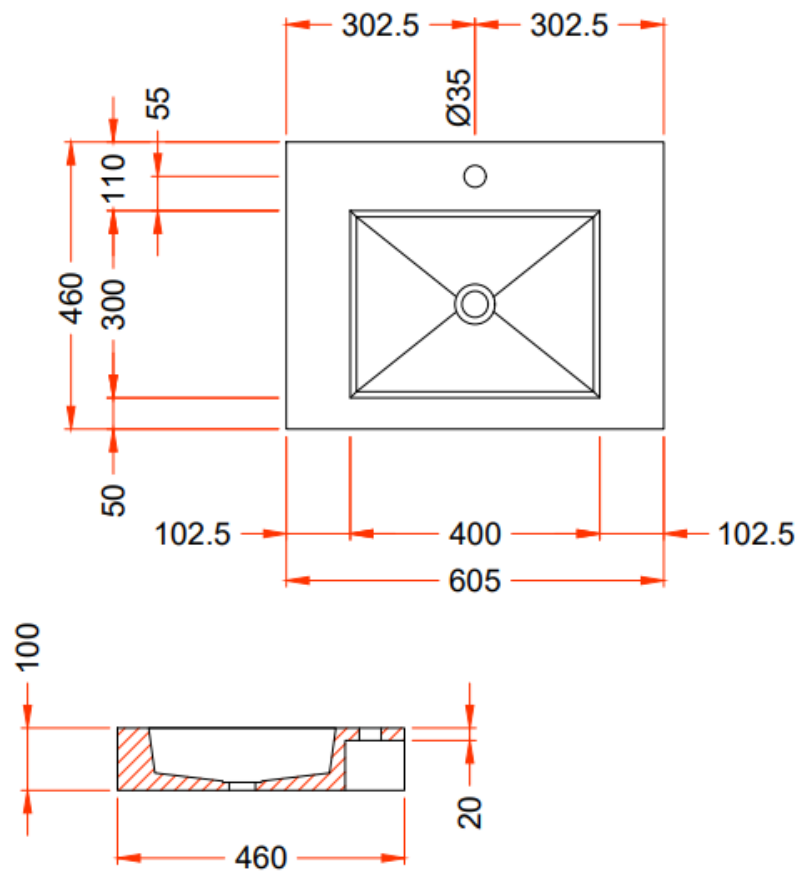

NO LIMIT 45

DETREMMERIE

BATHROOM FURNITURE

OPMERKINGEN / REMARQUES: YV@DETREMMERIE.BE

TECHNISCHE FICHE
FICHE TECHNIQUE

60

60,5 x 46

DETREMMERIE

BATHROOM FURNITURE

OPMERKINGEN / REMARQUES: YV@DETREMMERIE.BE

ENKELE WASKOM / SIMPLE VASQUE

TECHNISCHE FICHE
FICHE TECHNIQUE

80

80,5 x 46

DETREMMERIE

BATHROOM FURNITURE

OPMERKINGEN / REMARQUES: YV@DETREMMERIE.BE

AH onderbouwkasten met 3 lades = 91 cm + dikte wastafel /

AH sous-meubles avec 3 tiroirs = 91 cm + épaisseur de la table-vasque

= tolerantiezone afvoer /
zone de tolérance de l'écoulement