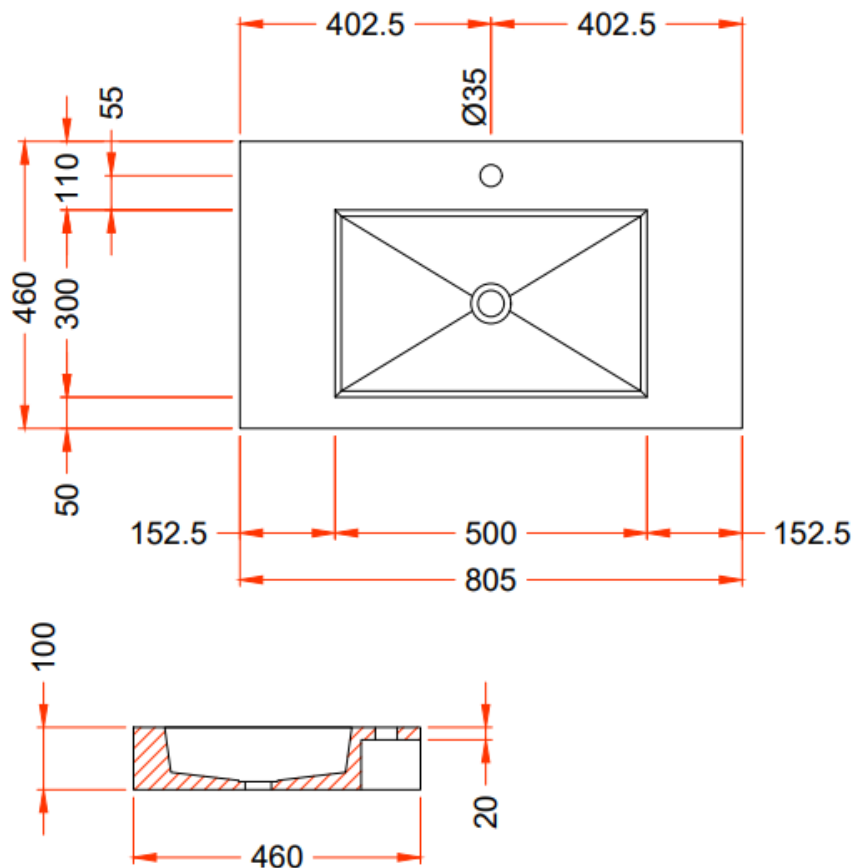

TECHNISCHE FICHE
FICHE TECHNIQUE

80

80,5 x 46

DETREMMERIE

BATHROOM FURNITURE

OPMERKINGEN / REMARQUES: YV@DETREMMERIE.BE

ENKELE WASKOM / SIMPLE VASQUE