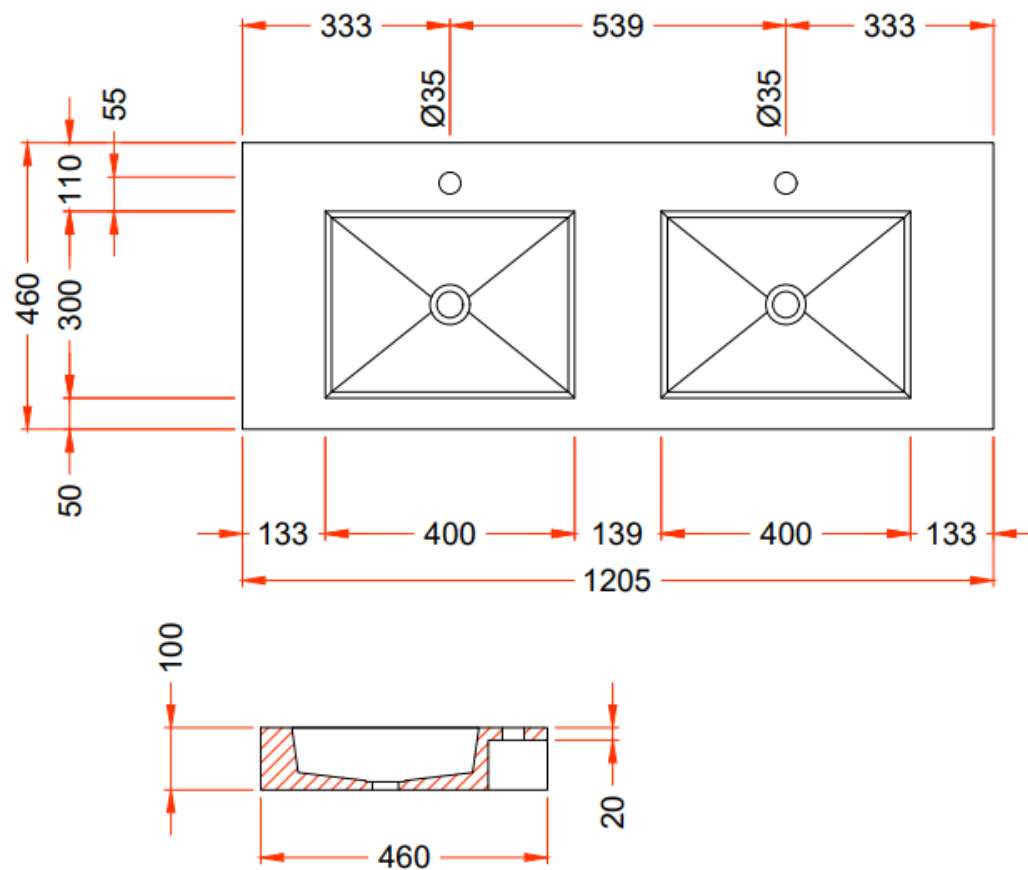

ENKELE WASKOM - 1 KRAANGAT / SIMPLE VASQUE - 1 TROU DE ROBINET

TECHNISCHE FICHE
FICHE TECHNIQUE

120

120,5 x 46

DETREMMERIE

BATHROOM FURNITURE

OPMERKINGEN / REMARQUES: YV@DETREMMERIE.BE

ENKELE WASKOM - 1 KRAANGAT / SIMPLE VASQUE - 1 TROU DE ROBINET

OPMERKINGEN / REMARQUES: YV@DETREMMERIE.BE

AH onderbouwkasten met 3 lades = 91 cm + dikte wastafel /

AH sous-meubles avec 3 tiroirs = 91 cm + épaisseur de la table-vasque

= tolerantiezone afvoer /
zone de tolérance de l'écoulement