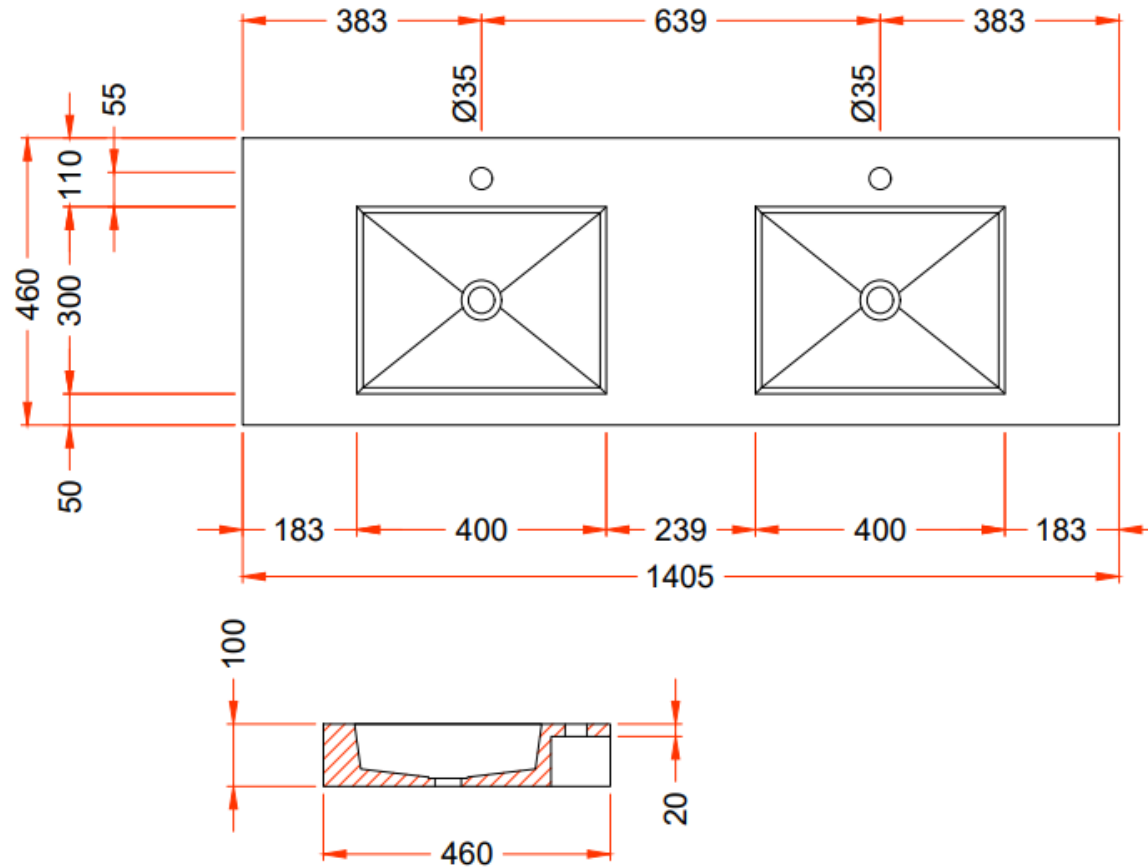

TECHNISCHE FICHE
FICHE TECHNIQUE

140

140,5 x 46

DETREMMERIE

BATHROOM FURNITURE

OPMERKINGEN / REMARQUES: YV@DETREMMERIE.BE

DUBBELE WASKOM / DOUBLE VASQUE

TECHNISCHE FICHE
FICHE TECHNIQUE

OPMERKINGEN / REMARQUES: YV@DETREMMERIE.BE

AH onderbouwkasten met 3 lades = 91 cm + dikte wastafel /

AH sous-meubles avec 3 tiroirs = 91 cm + épaisseur de la table-vasque

= tolerantiezone afvoer /
zone de tolérance de l'écoulement