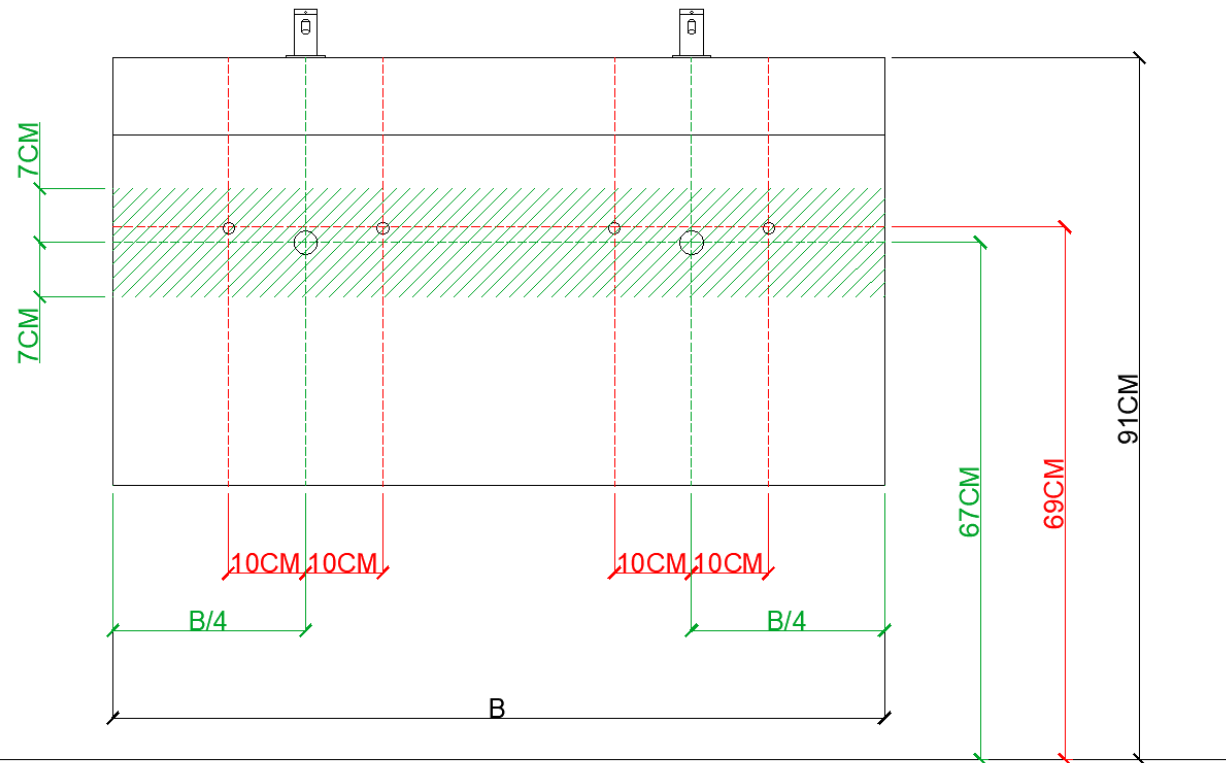

OPMERKINGEN / REMARQUES: YV@DETREMMERIE.BE

AH onderbouwkasten met 3 lades = 91 cm + dikte wastafel /

AH sous-meubles avec 3 tiroirs = 91 cm + épaisseur de la table-vasque

= tolerantiezone afvoer /
zone de tolérance de l'écoulement

BEPALEN POSITIE MUURKRANEN = ZIE TECHNISCHE FICHE WASTAFEL /

DÉTERMINER LA POSITION DES ROBINETS MURALS = VOIR FICHE TECHNIQUE DE TABLE-VASQUE !!!

AANSLUITSCHEMA
SCHÉMA DE RACCORDEMENT

DETREMMERIE
BATHROOM FURNITURE