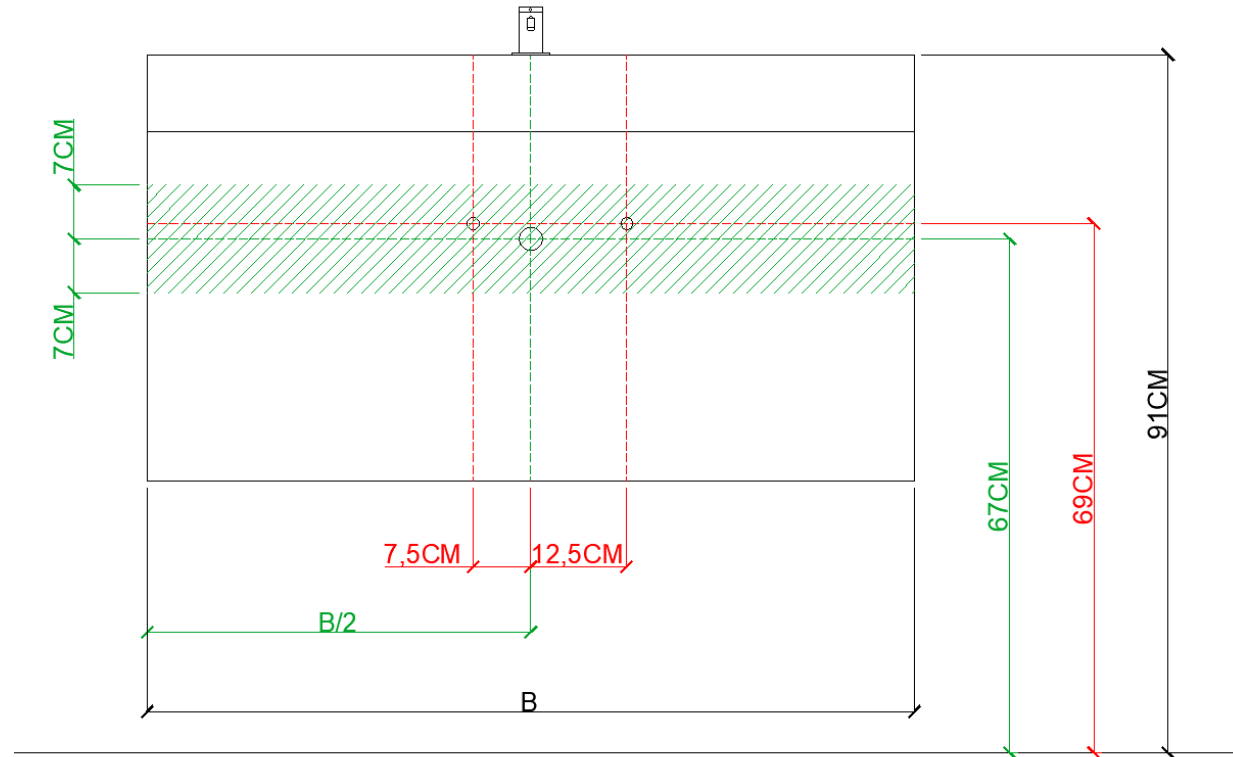

160

160,5 x 46

DETREMMERIE

BATHROOM FURNITURE

OPMERKINGEN / REMARQUES: YV@DETREMMERIE.BE

DUBBELE WASKOM / DOUBLE VASQUE

AANSLUITSCHEMA
SCHÉMA DE RACCORDEMENT

DETREMMERIE
BATHROOM FURNITURE

OPMERKINGEN / REMARQUES: YV@DETREMMERIE.BE

AH onderbouwkasten met 3 lades = 91 cm + dikte wastafel /

AH sous-meubles avec 3 tiroirs = 91 cm + épaisseur de la table-vasque

= tolerantiezone afvoer /
zone de tolérance de l'écoulement

BEPALEN POSITIE MUURKRANEN = ZIE TECHNISCHE FICHE WASTAFEL /

DÉTERMINER LA POSITION DES ROBINETS MURALS = VOIR FICHE TECHNIQUE DE TABLE-VASQUE !!!

AANSLUITSCHEMA
SCHÉMA DE RACCORDEMENT

DETREMMERIE
BATHROOM FURNITURE