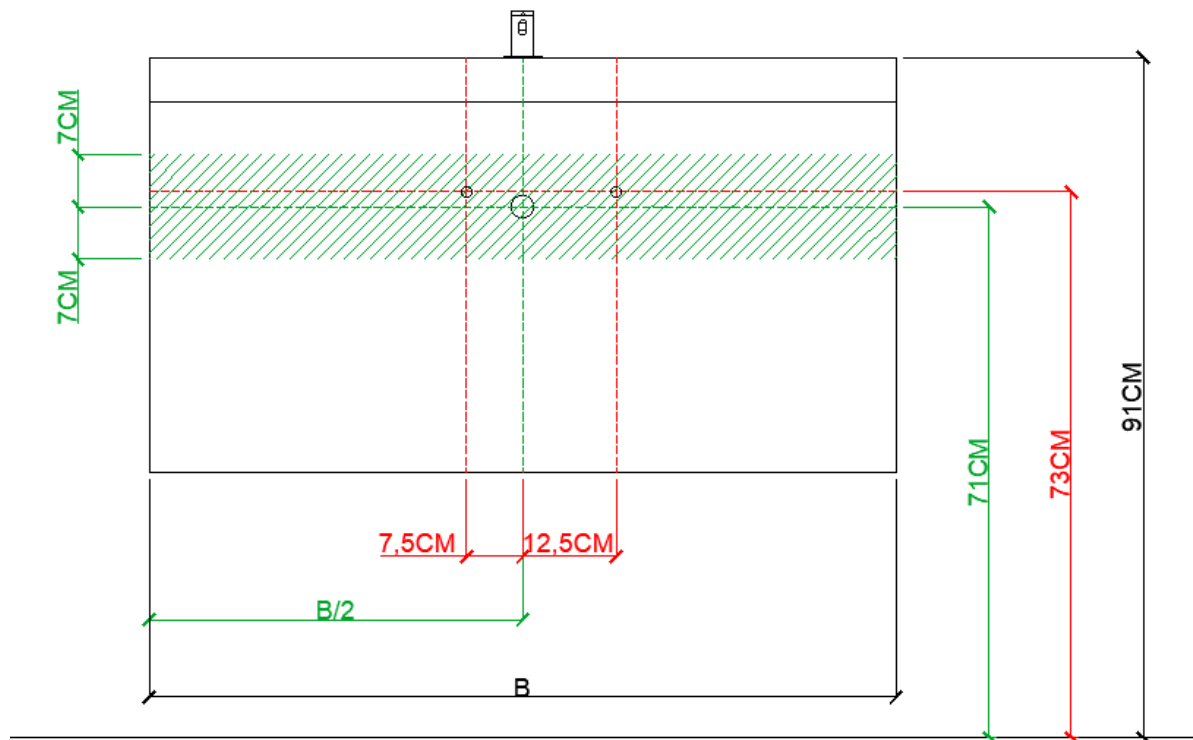

ENKELE WASKOM / SIMPLE VASQUE

AH onderbouwkasten met 3 lades = 91 cm + dikte wastafel /
AH sous-meubles avec 3 tiroirs = 91 cm + épaisseur de la table-vasque

= tolerantiezone afvoer /
zone de tolérance de l'écoulement