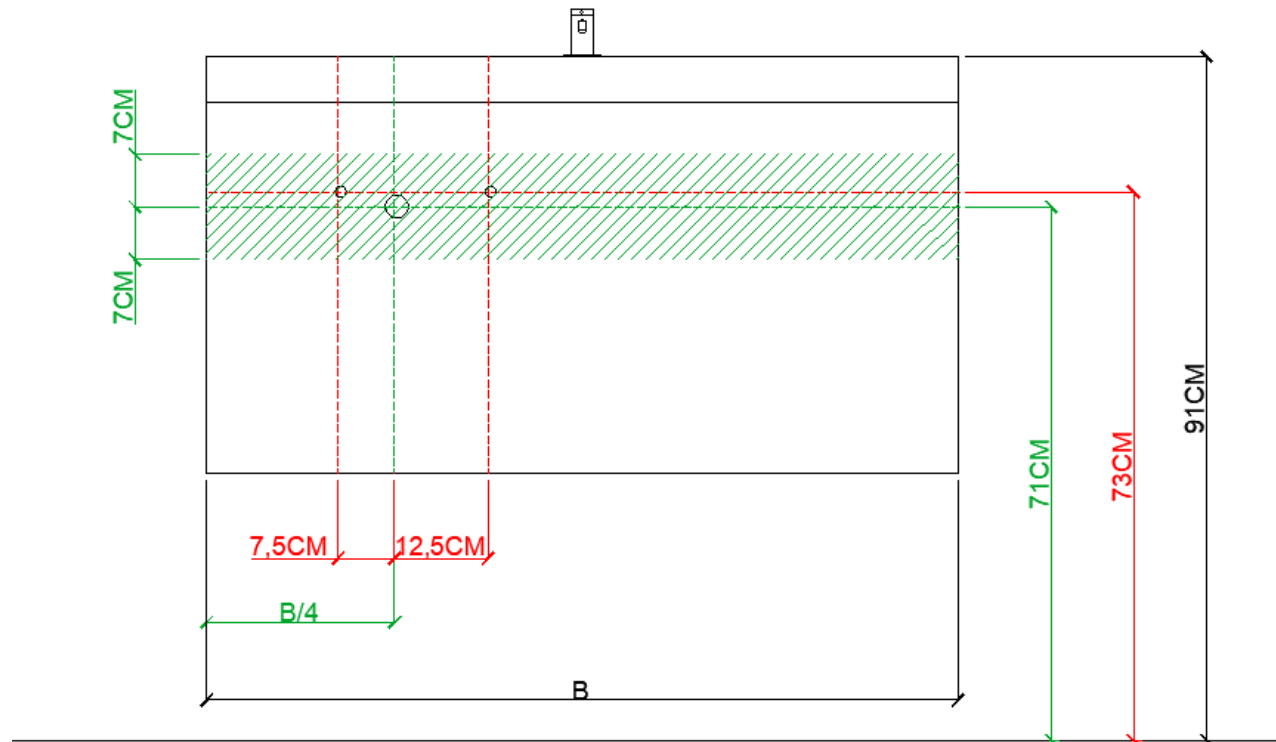

BEPALEN POSITIE MUURKRANEN = ZIE TECHNISCHE FICHE WASTAFEL /
DÉTERMINER LA POSITION DES ROBINETS MURALS = VOIR FICHE TECHNIQUE DE TABLE-VASQUE !!!

AANSLUITSCHEMA
SCHÉMA DE RACCORDEMENT

DETREMMERIE
BATHROOM FURNITURE

= tolerantiezone afvoer /
zone de tolérance de l'écoulement

BEPALEN POSITIE MUURKRANEN = ZIE TECHNISCHE FICHE WASTAFEL /
DÉTERMINER LA POSITION DES ROBINETS MURALS = VOIR FICHE TECHNIQUE DE TABLE-VASQUE !!!

AANSLUITSCHEMA
SCHÉMA DE RACCORDEMENT

DETREMMERIE
BATHROOM FURNITURE

OPMERKINGEN / REMARQUES: YV@DETREMMERIE.BE

WASKOM LINKS / VASQUE À GAUCHE

AH onderbouwkasten met 3 lades = 91 cm + dikte wastafel /
AH sous-meubles avec 3 tiroirs = 91 cm + épaisseur de la table-vasque

AANSLUITSCHEMA
SCHÉMA DE RACCORDEMENT

OPMERKINGEN / REMARQUES: YV@DETREMMERIE.BE

WASKOM RECHTS / VASQUE À DROITE

AH onderbouwkasten met 3 lades = 91 cm + dikte wastafel /
AH sous-meubles avec 3 tiroirs = 91 cm + épaisseur de la table-vasque