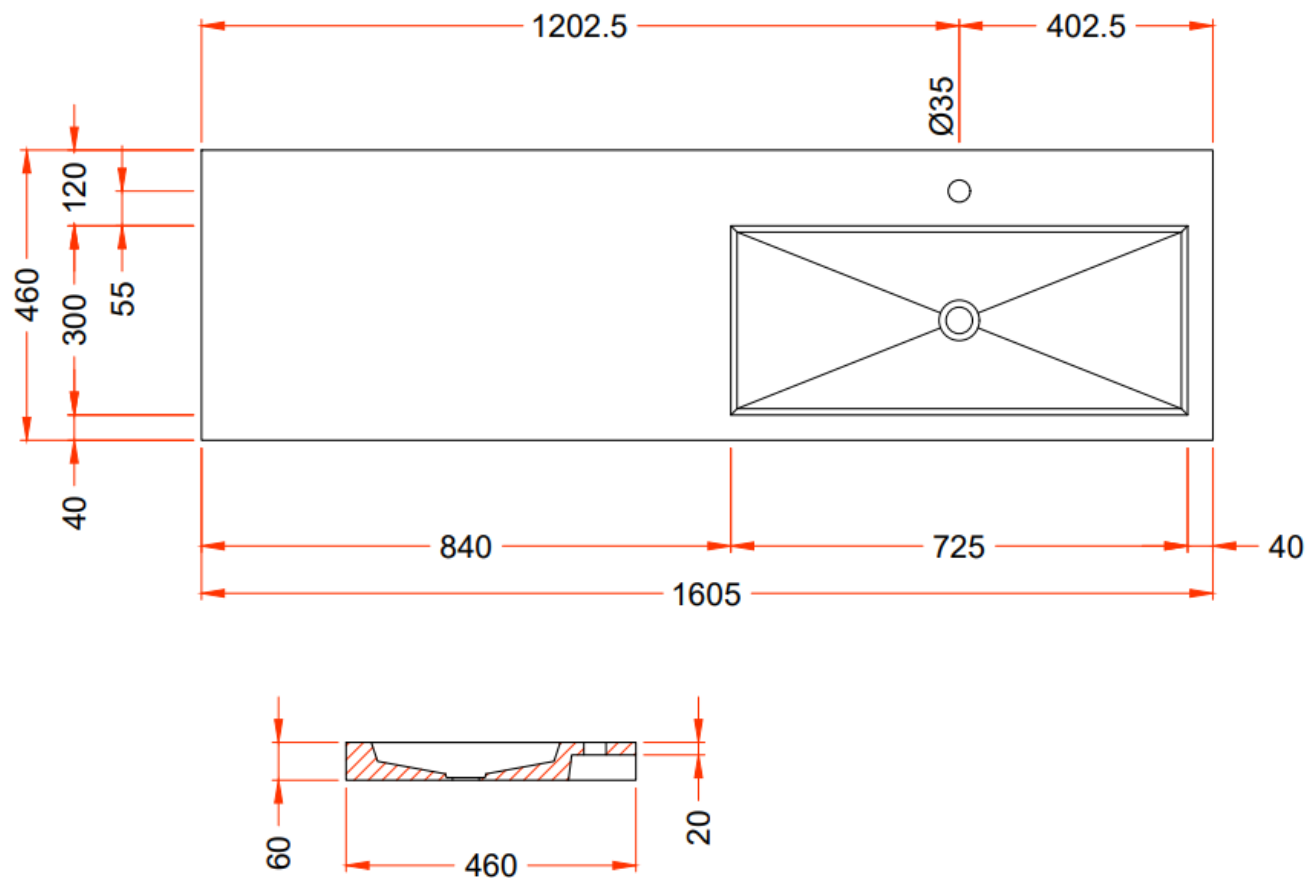

TECHNISCHE FICHE
FICHE TECHNIQUE

160

160,5 x 46

DETREMMERIE

BATHROOM FURNITURE

OPMERKINGEN / REMARQUES: YV@DETREMMERIE.BE

WASKOM RECHTS / VASQUE À DROITE

TECHNISCHE FICHE
FICHE TECHNIQUE