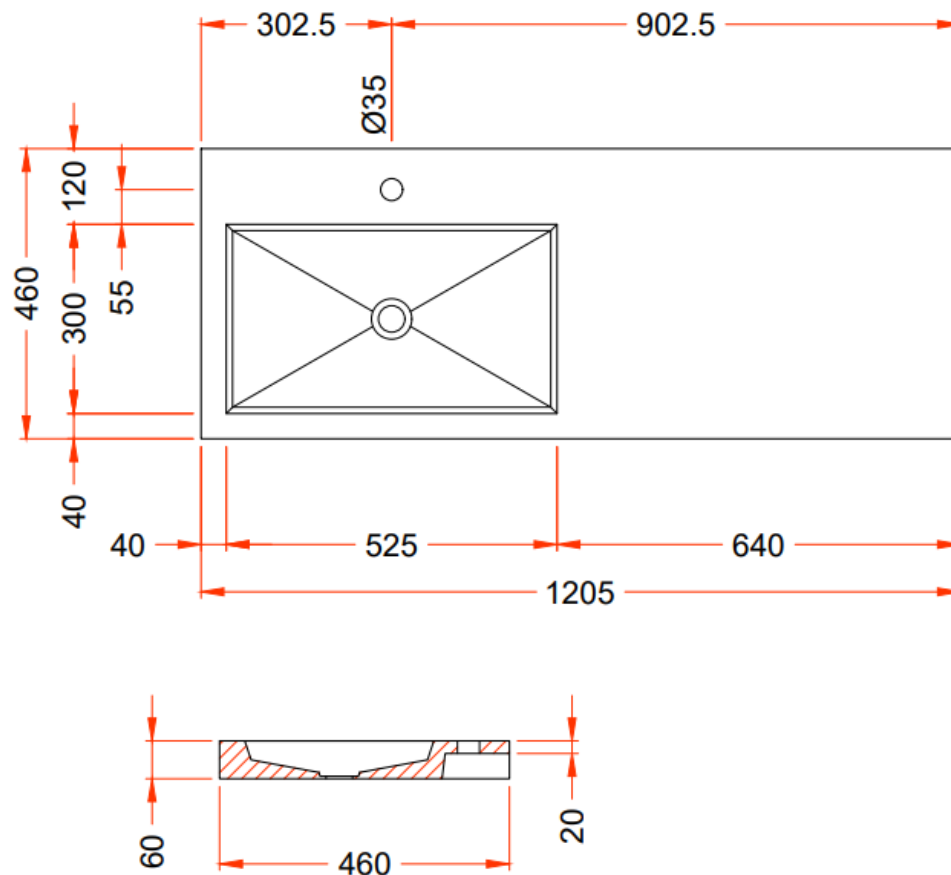

TECHNISCHE FICHE
FICHE TECHNIQUE

120

120,5 x 46

DETREMMERIE

BATHROOM FURNITURE

OPMERKINGEN / REMARQUES: YV@DETREMMERIE.BE

ENKELE WASKOM - 2 KRAANGATEN / SIMPLE VASQUE - 2 TROUS DE ROBINET

TECHNISCHE FICHE
FICHE TECHNIQUE

120

120,5 x 46

DETREMMERIE

BATHROOM FURNITURE

OPMERKINGEN / REMARQUES: YV@DETREMMERIE.BE

WASKOM LINKS / VASQUE À GAUCHE

TECHNISCHE FICHE
FICHE TECHNIQUE

120

120,5 x 46

DETREMMERIE

BATHROOM FURNITURE

OPMERKINGEN / REMARQUES: YV@DETREMMERIE.BE

WASKOM RECHTS / VASQUE À DROITE

TECHNISCHE FICHE
FICHE TECHNIQUE

120

120,5 x 46