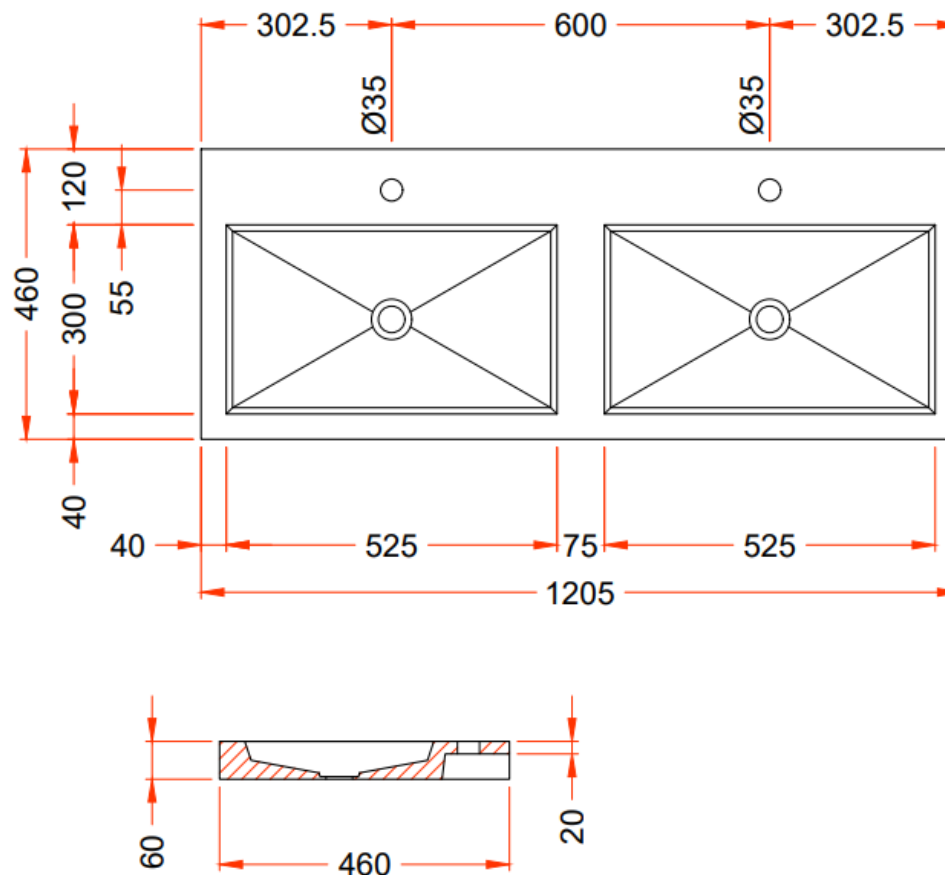

TECHNISCHE FICHE
FICHE TECHNIQUE

120

120,5 x 46

DETREMMERIE

BATHROOM FURNITURE

OPMERKINGEN / REMARQUES: YV@DETREMMERIE.BE

DUBBELE WASKOM / DOUBLE VASQUE