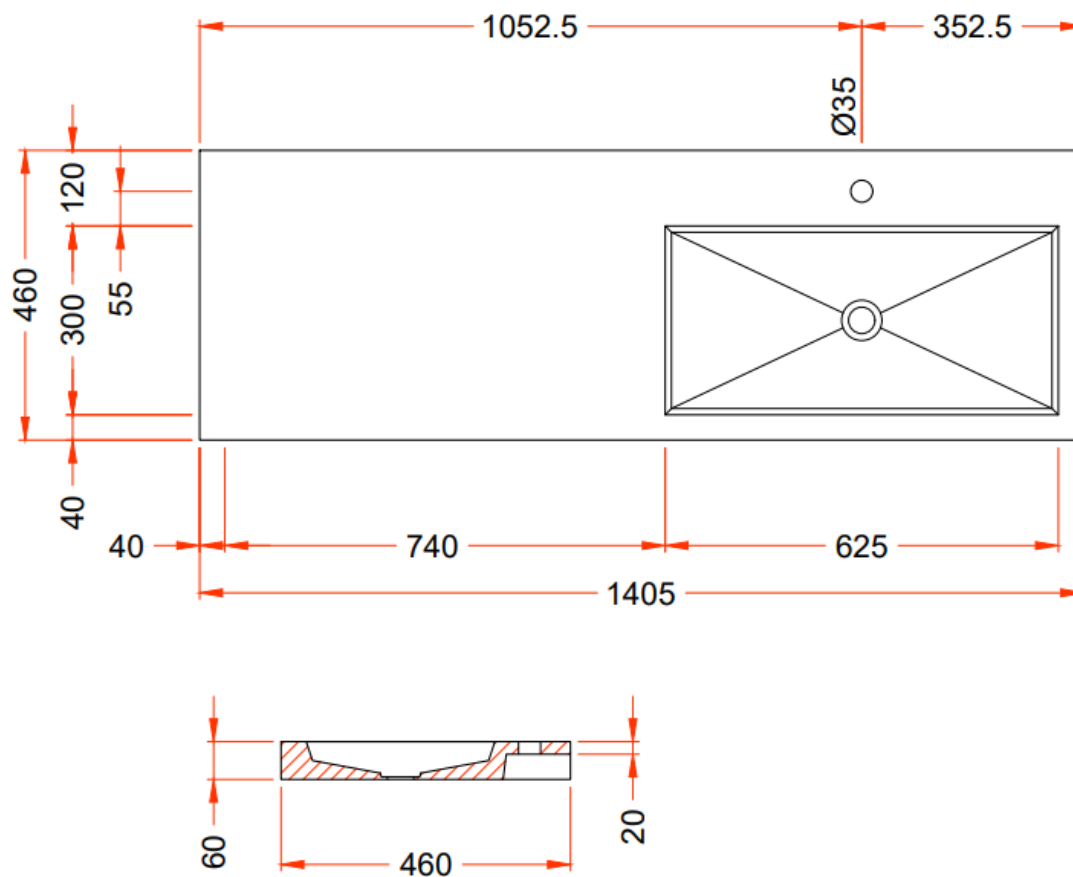

TECHNISCHE FICHE
FICHE TECHNIQUE

140

140,5 x 46

DETREMMERIE

BATHROOM FURNITURE

OPMERKINGEN / REMARQUES: YV@DETREMMERIE.BE

WASKOM RECHTS / VASQUE À DROITE