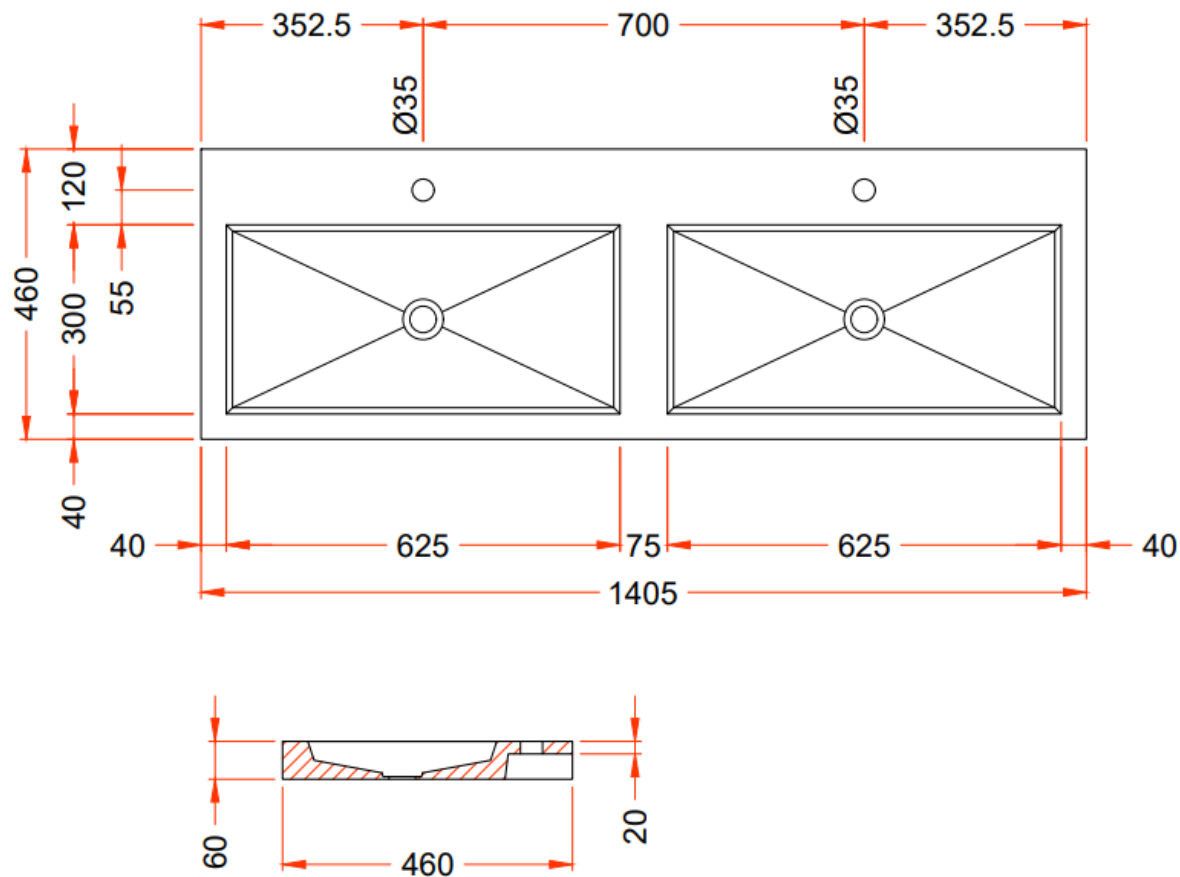

DUBBELE WASKOM / DOUBLE VASQUE

TECHNISCHE FICHE
FICHE TECHNIQUE

160

160,5 x 46

DETREMMERIE

BATHROOM FURNITURE

OPMERKINGEN / REMARQUES: YV@DETREMMERIE.BE

WASKOM LINKS / VASQUE À GAUCHE