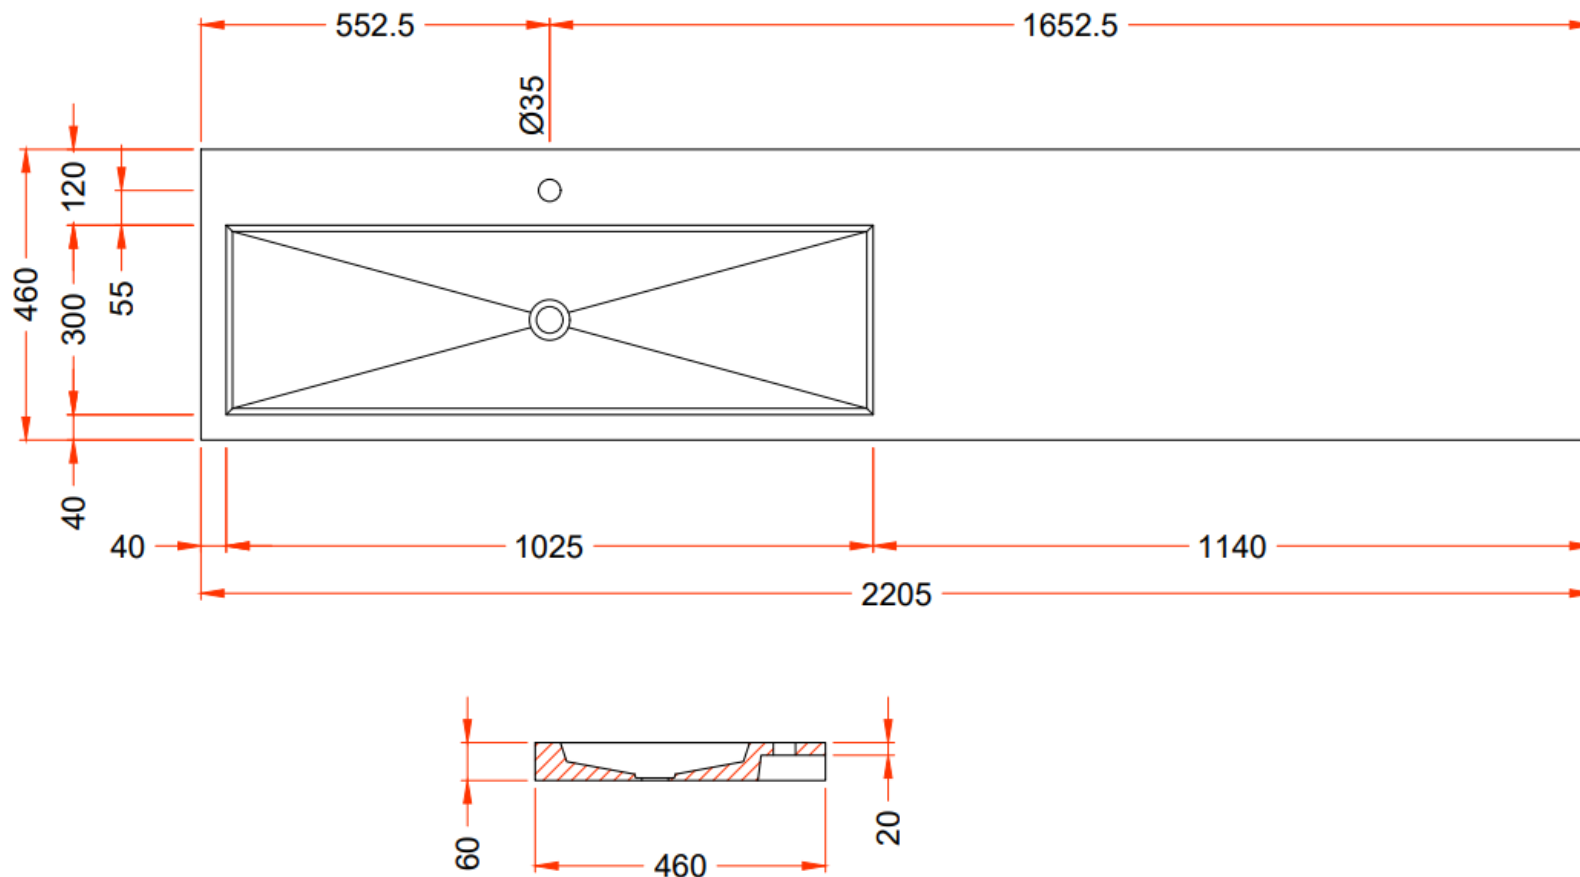

TECHNISCHE FICHE
FICHE TECHNIQUE

220

220,5 x 46

DETREMMERIE

BATHROOM FURNITURE

OPMERKINGEN / REMARQUES: YV@DETREMMERIE.BE

WASKOM LINKS / VASQUE À GAUCHE

TECHNISCHE FICHE
FICHE TECHNIQUE