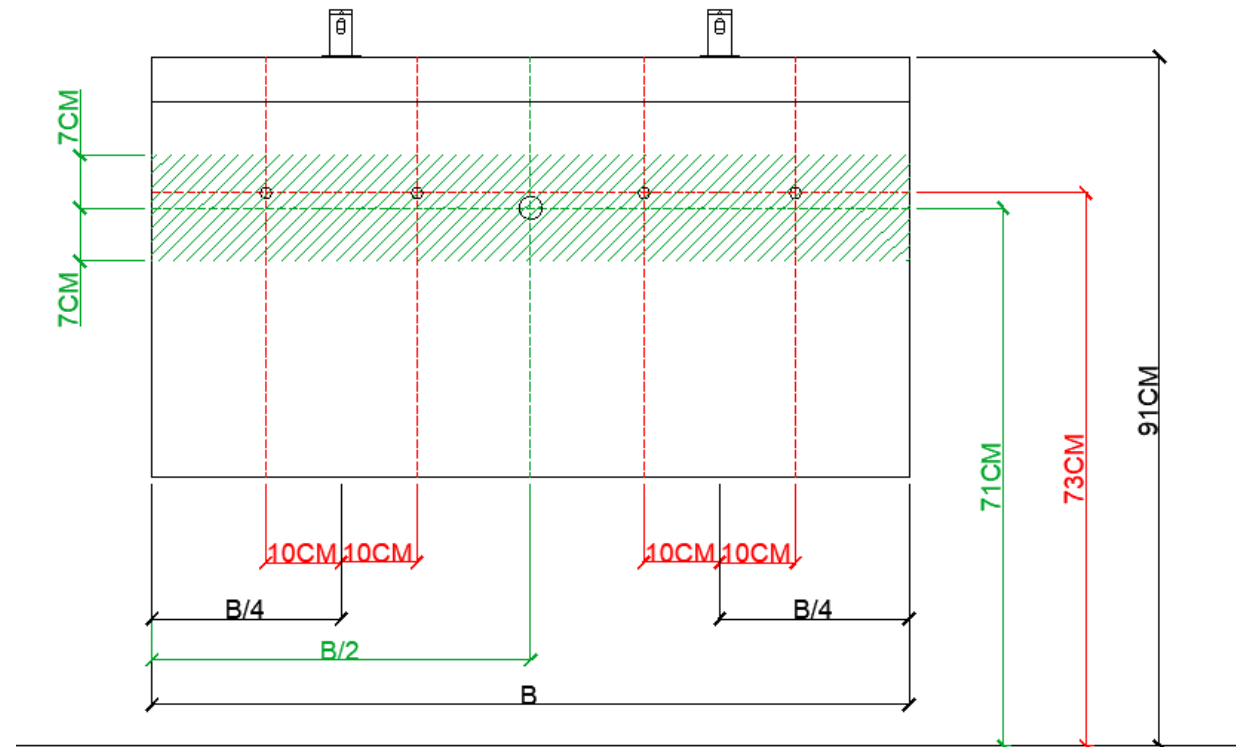

AANSLUITSCHEMA
SCHÉMA DE RACCORDEMENT

DETREMMERIE
BATHROOM FURNITURE

OPMERKINGEN / REMARQUES: YV@DETREMMERIE.BE

ENKELE WASKOM - 2 KRAANGATEN / SIMPLE VASQUE - 2 TROUS DE ROBINET

AH onderbouwkasten met 3 lades = 91 cm + dikte wastafel /
AH sous-meubles avec 3 tiroirs = 91 cm + épaisseur de la table-vasque

= tolerantiezone afvoer /
zone de tolérance de l'écoulement

BEPALEN POSITIE MUURKRANEN = ZIE TECHNISCHE FICHE WASTAFEL /
DÉTERMINER LA POSITION DES ROBINETS MURALS = VOIR FICHE TECHNIQUE DE TABLE-VASQUE !!!