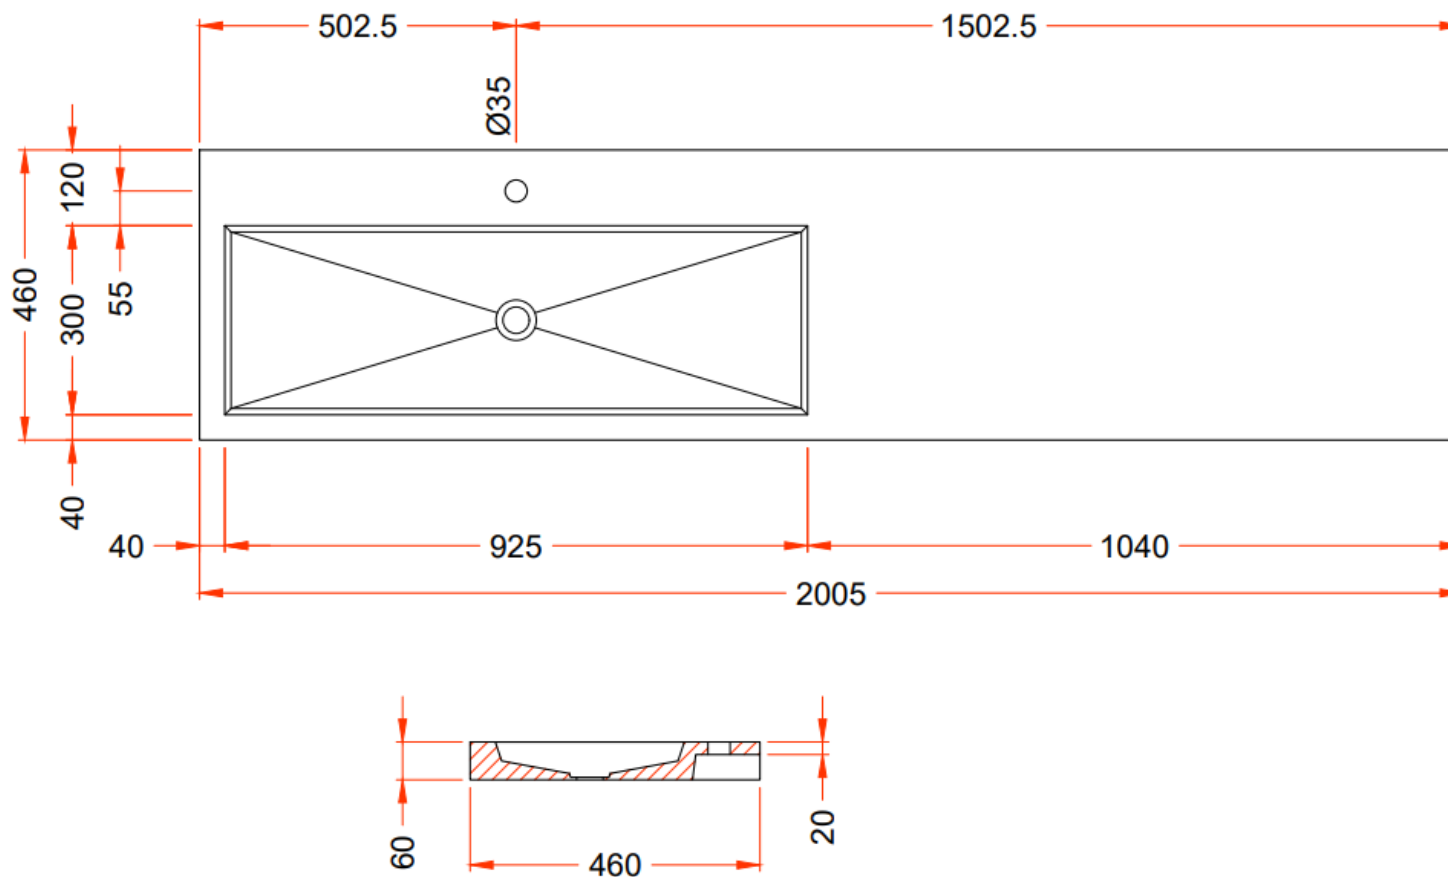

TECHNISCHE FICHE
FICHE TECHNIQUE

200

200,5 x 46

DETREMMERIE

BATHROOM FURNITURE

OPMERKINGEN / REMARQUES: YV@DETREMMERIE.BE

WASKOM LINKS / VASQUE À GAUCHE