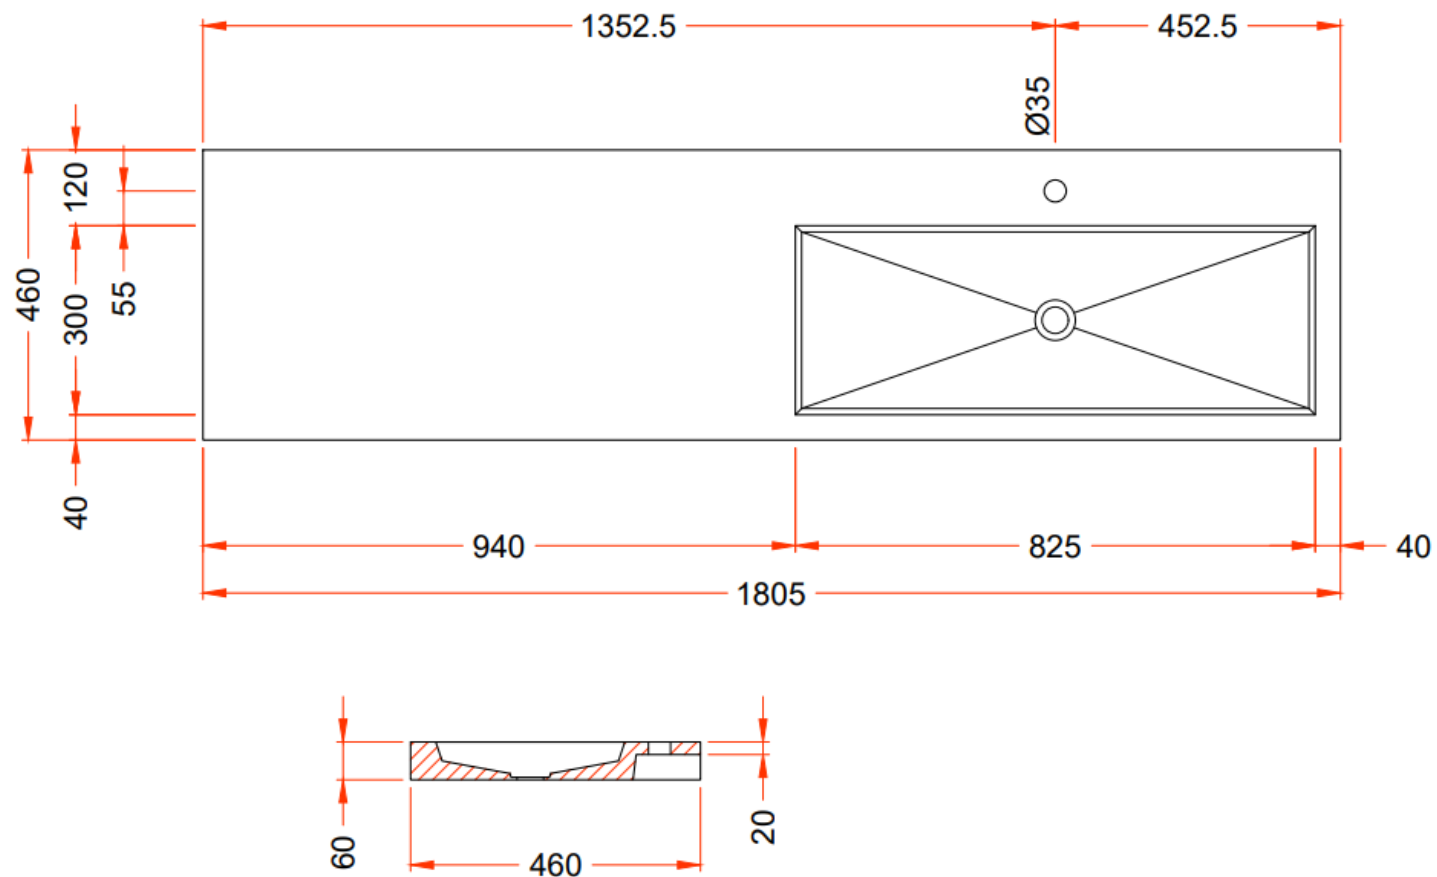

TECHNISCHE FICHE
FICHE TECHNIQUE

180

180,5 x 46

DETREMMERIE

BATHROOM FURNITURE

OPMERKINGEN / REMARQUES: YV@DETREMMERIE.BE

WASKOM RECHTS / VASQUE À DROITE