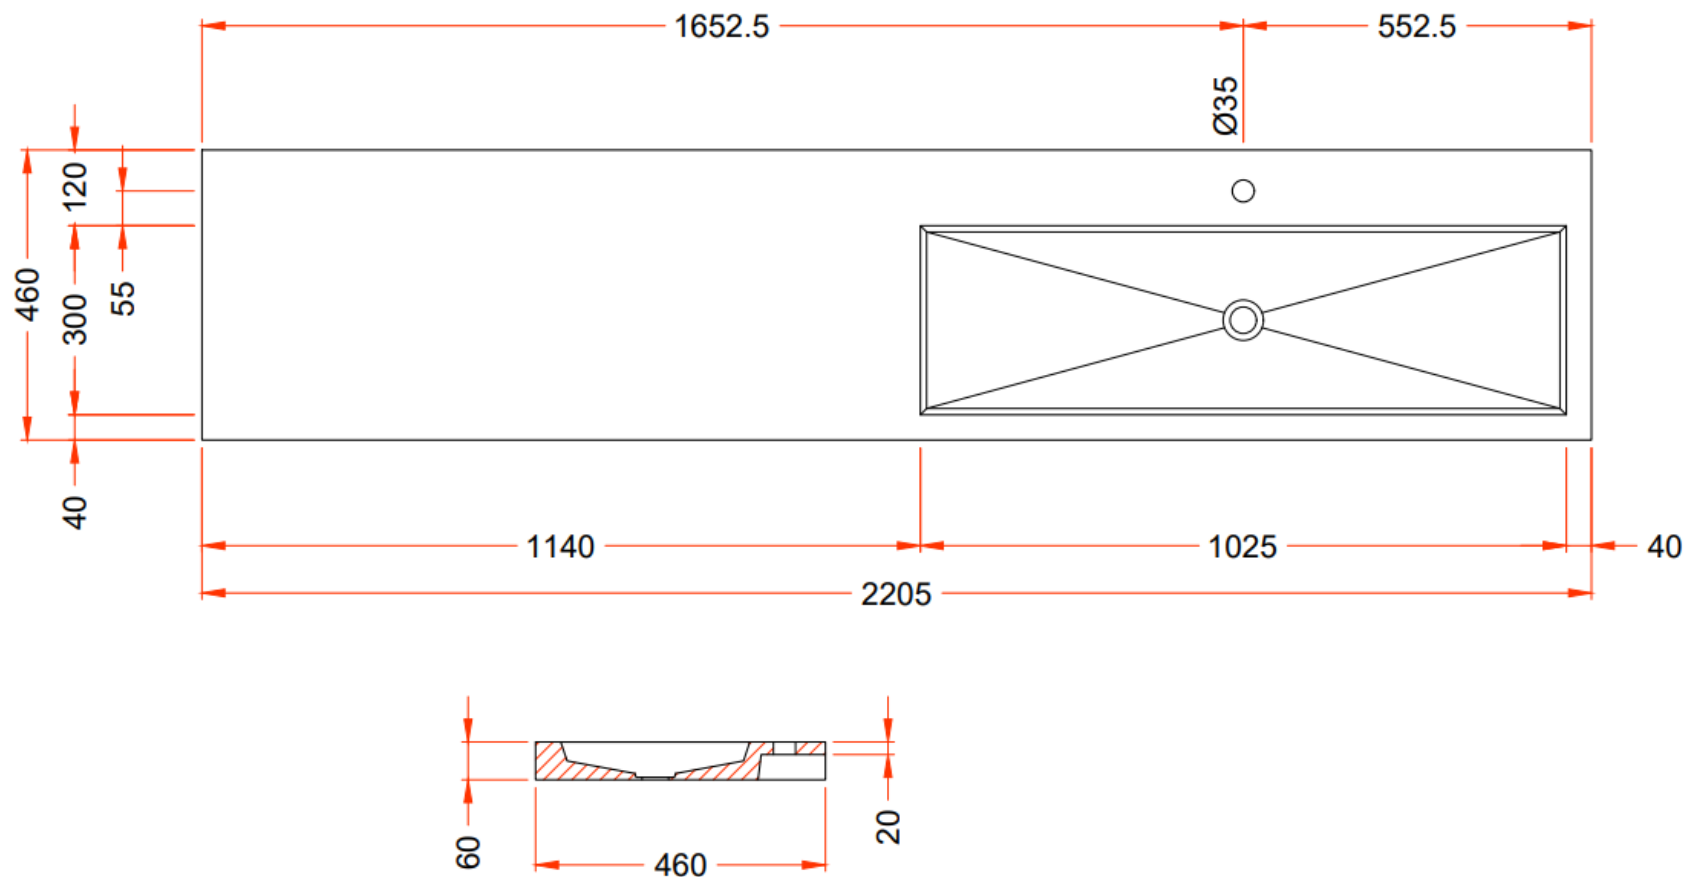

220

220,5 x 46

DETREMMERIE

BATHROOM FURNITURE

OPMERKINGEN / REMARQUES: YV@DETREMMERIE.BE

WASKOM RECHTS / VASQUE À DROITE

TECHNISCHE FICHE
FICHE TECHNIQUE

220