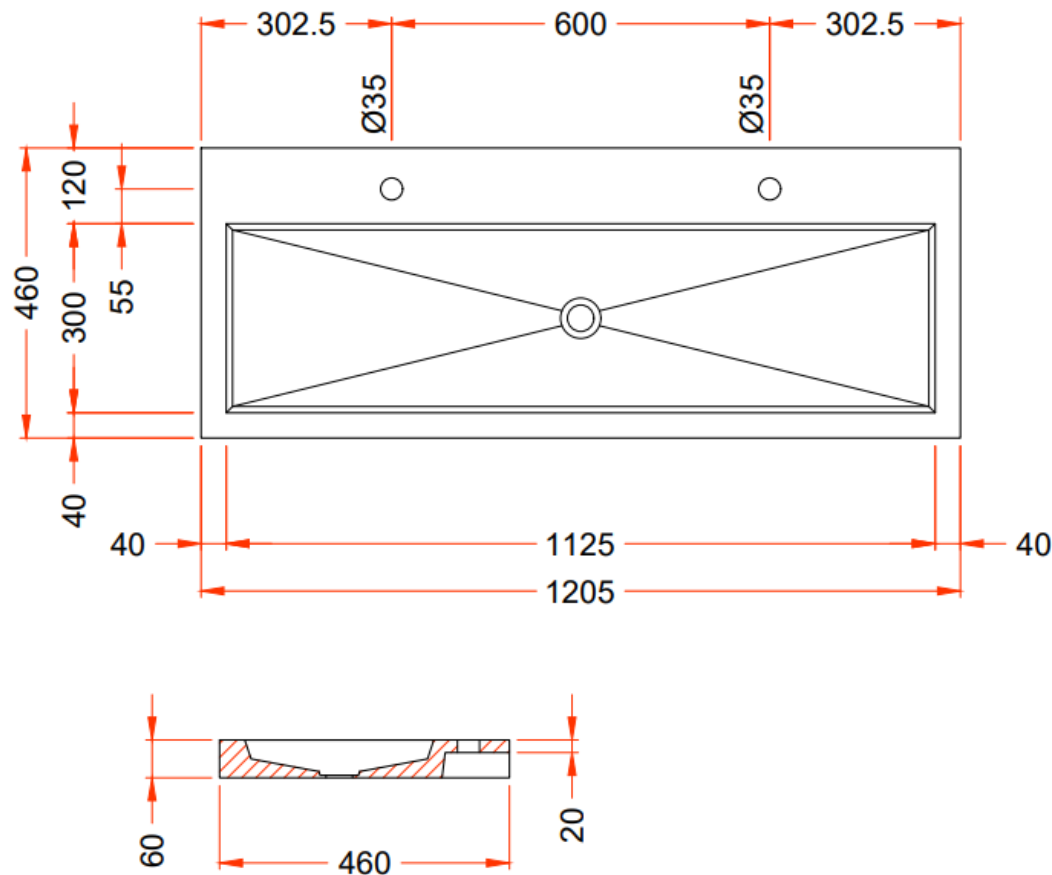

TECHNISCHE FICHE
FICHE TECHNIQUE

120

120,5 x 46

DETREMMERIE

BATHROOM FURNITURE

OPMERKINGEN / REMARQUES: YV@DETREMMERIE.BE

ENKELE WASKOM - 2 KRAANGATEN / SIMPLE VASQUE - 2 TROUS DE ROBINET

TECHNISCHE FICHE
FICHE TECHNIQUE

120

120,5 x 46

DETREMMERIE

BATHROOM FURNITURE

OPMERKINGEN / REMARQUES: YV@DETREMMERIE.BE

WASKOM LINKS / VASQUE À GAUCHE

TECHNISCHE FICHE
FICHE TECHNIQUE

120