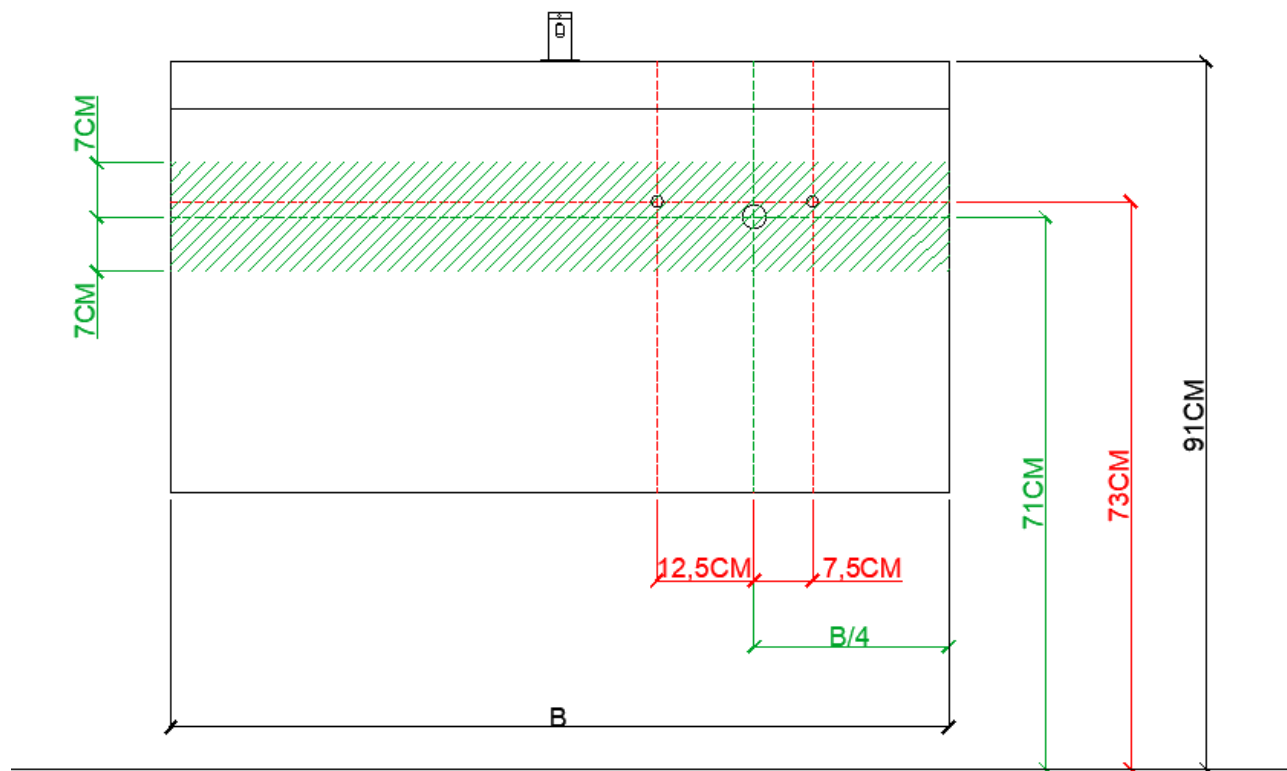

= tolerantiezone afvoer /
zone de tolérance de l'écoulement

BEPALEN POSITIE MUURKRANEN = ZIE TECHNISCHE FICHE WASTAFEL /
DÉTERMINER LA POSITION DES ROBINETS MURALS = VOIR FICHE TECHNIQUE DE TABLE-VASQUE !!!

AANSLUITSCHEMA
SCHÉMA DE RACCORDEMENT

DETREMMERIE
BATHROOM FURNITURE

OPMERKINGEN / REMARQUES: YV@DETREMMERIE.BE

WASKOM LINKS / VASQUE À GAUCHE

AH onderbouwkasten met 3 lades = 91 cm + dikte wastafel /
AH sous-meubles avec 3 tiroirs = 91 cm + épaisseur de la table-vasque

AANSLUITSCHEMA
SCHÉMA DE RACCORDEMENT

OPMERKINGEN / REMARQUES: YV@DETREMMERIE.BE

WASKOM RECHTS / VASQUE À DROITE

AH onderbouwkasten met 3 lades = 91 cm + dikte wastafel /
AH sous-meubles avec 3 tiroirs = 91 cm + épaisseur de la table-vasque

AANSLUITSCHEMA
SCHÉMA DE RACCORDEMENT

DETREMMERIE
BATHROOM FURNITURE

OPMERKINGEN / REMARQUES: YV@DETREMMERIE.BE

DUBBELE WASKOM / DOUBLE VASQUE

AH onderbouwkasten met 3 lades = 91 cm + dikte wastafel /
AH sous-meubles avec 3 tiroirs = 91 cm + épaisseur de la table-vasque