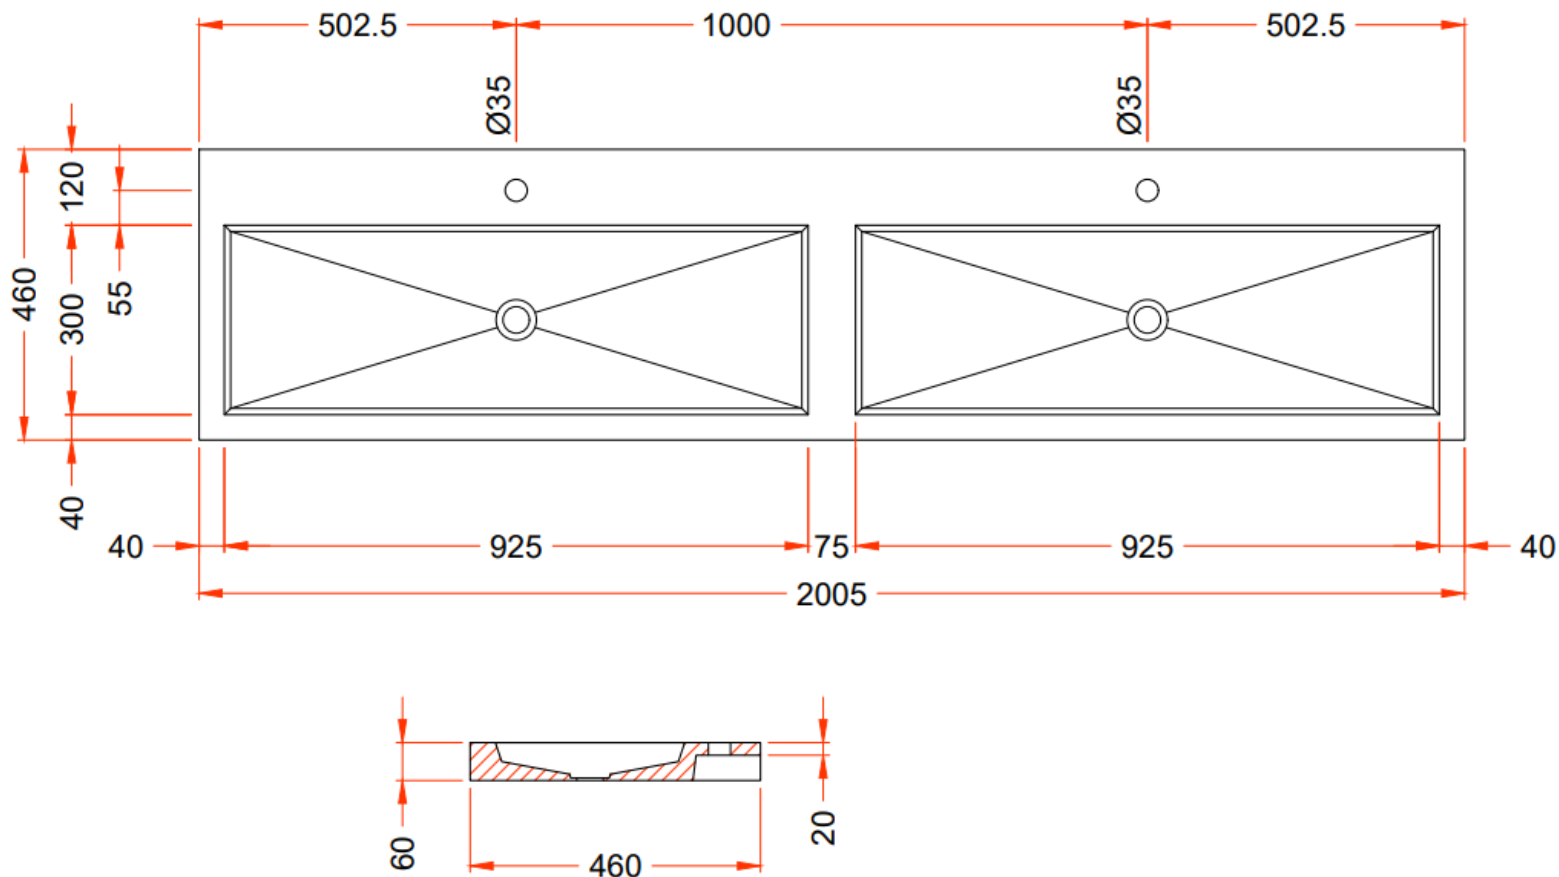

WASKOM RECHTS / VASQUE À DROITE

TECHNISCHE FICHE
FICHE TECHNIQUE

200

200,5 x 46

DETREMMERIE

BATHROOM FURNITURE

OPMERKINGEN / REMARQUES: YV@DETREMMERIE.BE

DUBBELE WASKOM / DOUBLE VASQUE