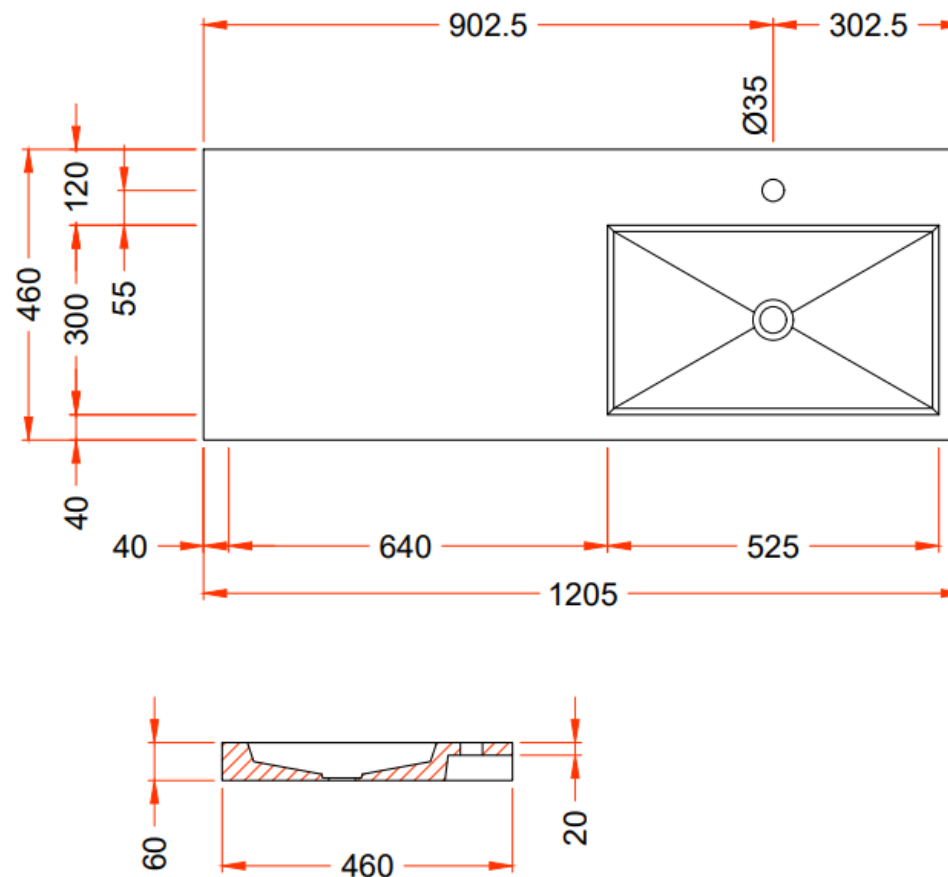

TECHNISCHE FICHE
FICHE TECHNIQUE

120

120,5 x 46

DETREMMERIE

BATHROOM FURNITURE

OPMERKINGEN / REMARQUES: YV@DETREMMERIE.BE

ENKELE WASKOM - 2 KRAANGATEN / SIMPLE VASQUE - 2 TROUS DE ROBINET

TECHNISCHE FICHE
FICHE TECHNIQUE

120

120,5 x 46

DETREMMERIE

BATHROOM FURNITURE

OPMERKINGEN / REMARQUES: YV@DETREMMERIE.BE

WASKOM LINKS / VASQUE À GAUCHE

TECHNISCHE FICHE
FICHE TECHNIQUE

120

120,5 x 46

DETREMMERIE

BATHROOM FURNITURE

OPMERKINGEN / REMARQUES: YV@DETREMMERIE.BE

WASKOM RECHTS / VASQUE À DROITE

TECHNISCHE FICHE
FICHE TECHNIQUE

120

120,5 x 46