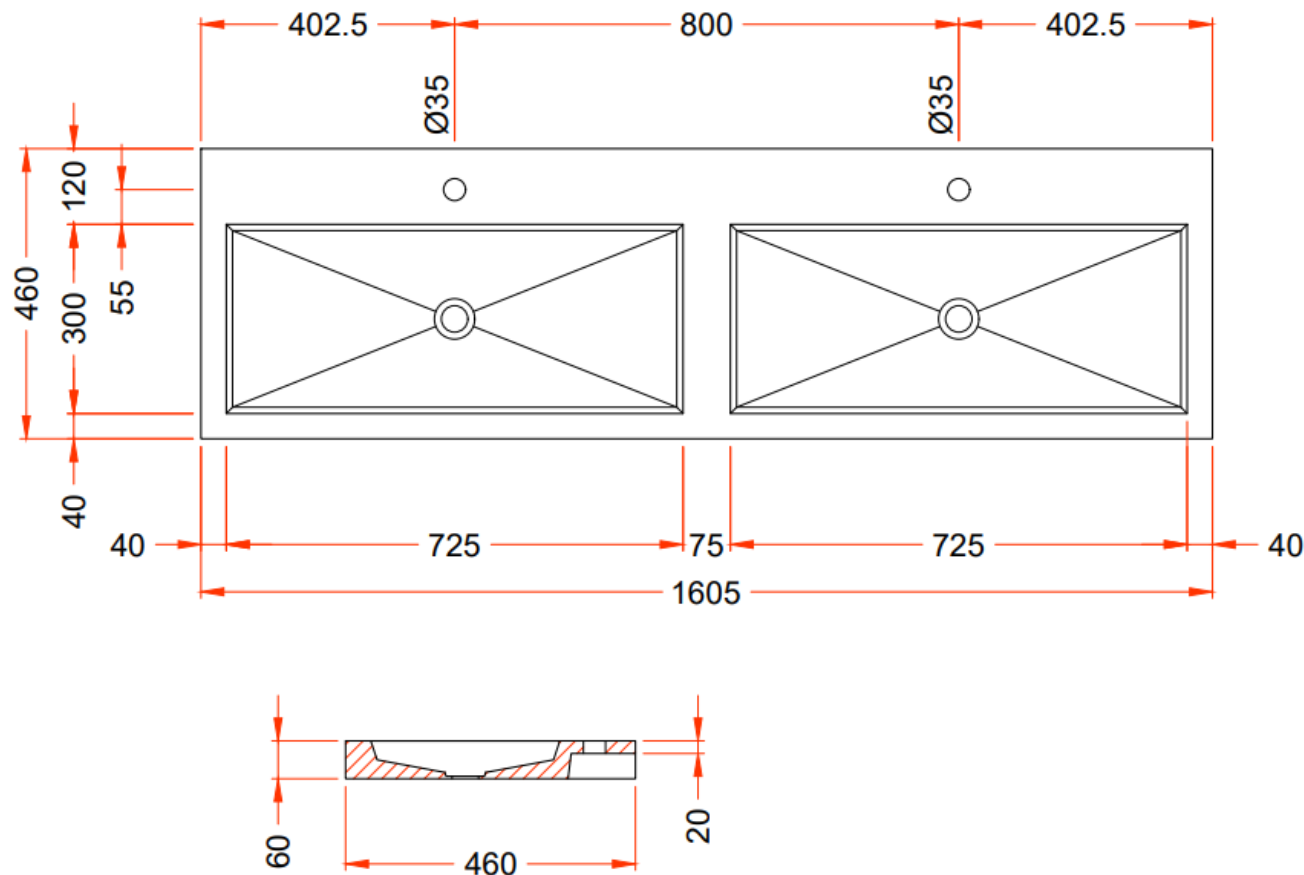

TECHNISCHE FICHE
FICHE TECHNIQUE

160

160,5 x 46

DETREMMERIE

BATHROOM FURNITURE

OPMERKINGEN / REMARQUES: YV@DETREMMERIE.BE

DUBBELE WASKOM / DOUBLE VASQUE