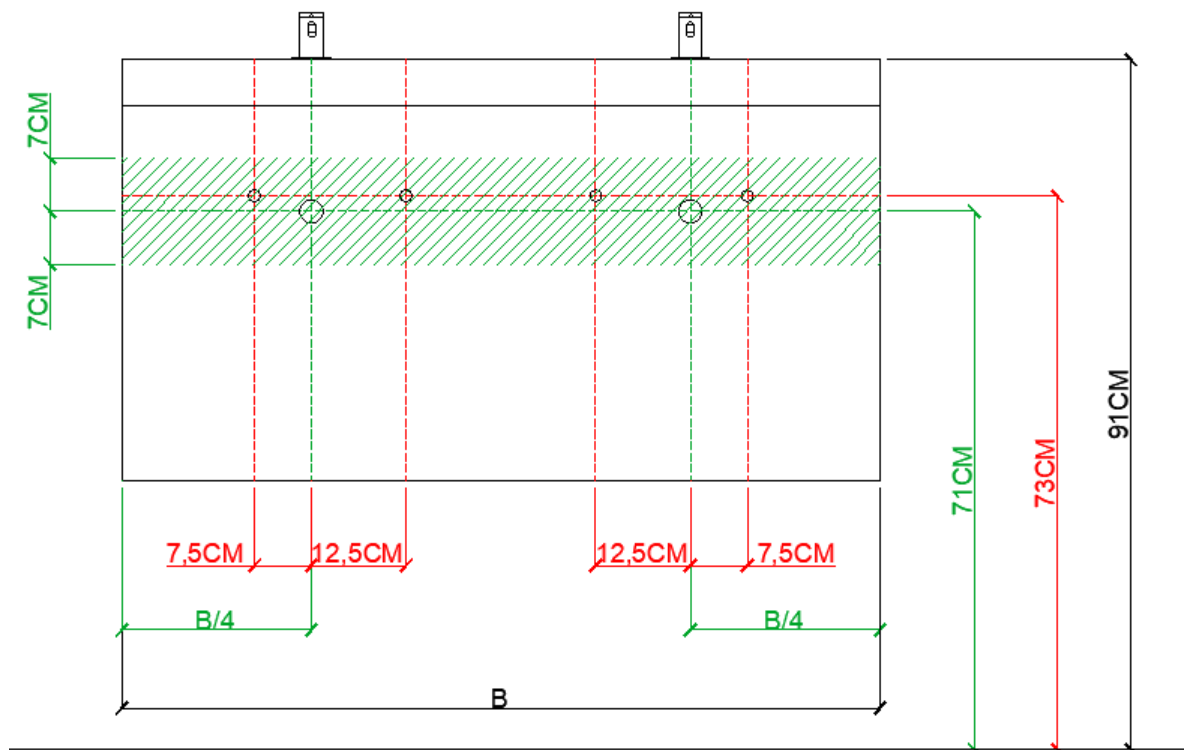

AANSLUITSCHEMA
SCHÉMA DE RACCORDEMENT

DETREMMERIE
BATHROOM FURNITURE

OPMERKINGEN / REMARQUES: YV@DETREMMERIE.BE

WASKOM LINKS / VASQUE À GAUCHE

AH onderbouwkasten met 3 lades = 91 cm + dikte wastafel /
AH sous-meubles avec 3 tiroirs = 91 cm + épaisseur de la table-vasque

AANSLUITSCHEMA
SCHÉMA DE RACCORDEMENT

OPMERKINGEN / REMARQUES: YV@DETREMMERIE.BE

WASKOM RECHTS / VASQUE À DROITE

AH onderbouwkasten met 3 lades = 91 cm + dikte wastafel /
AH sous-meubles avec 3 tiroirs = 91 cm + épaisseur de la table-vasque

= tolerantiezone afvoer /
zone de tolérance de l'écoulement

BEPALEN POSITIE MUURKRANEN = ZIE TECHNISCHE FICHE WASTAFEL /
DÉTERMINER LA POSITION DES ROBINETS MURALS = VOIR FICHE TECHNIQUE DE TABLE-VASQUE !!!

AANSLUITSCHEMA
SCHÉMA DE RACCORDEMENT

DETREMMERIE
BATHROOM FURNITURE

OPMERKINGEN / REMARQUES: YV@DETREMMERIE.BE

DUBBELE WASKOM / DOUBLE VASQUE

AH onderbouwkasten met 3 lades = 91 cm + dikte wastafel /
AH sous-meubles avec 3 tiroirs = 91 cm + épaisseur de la table-vasque