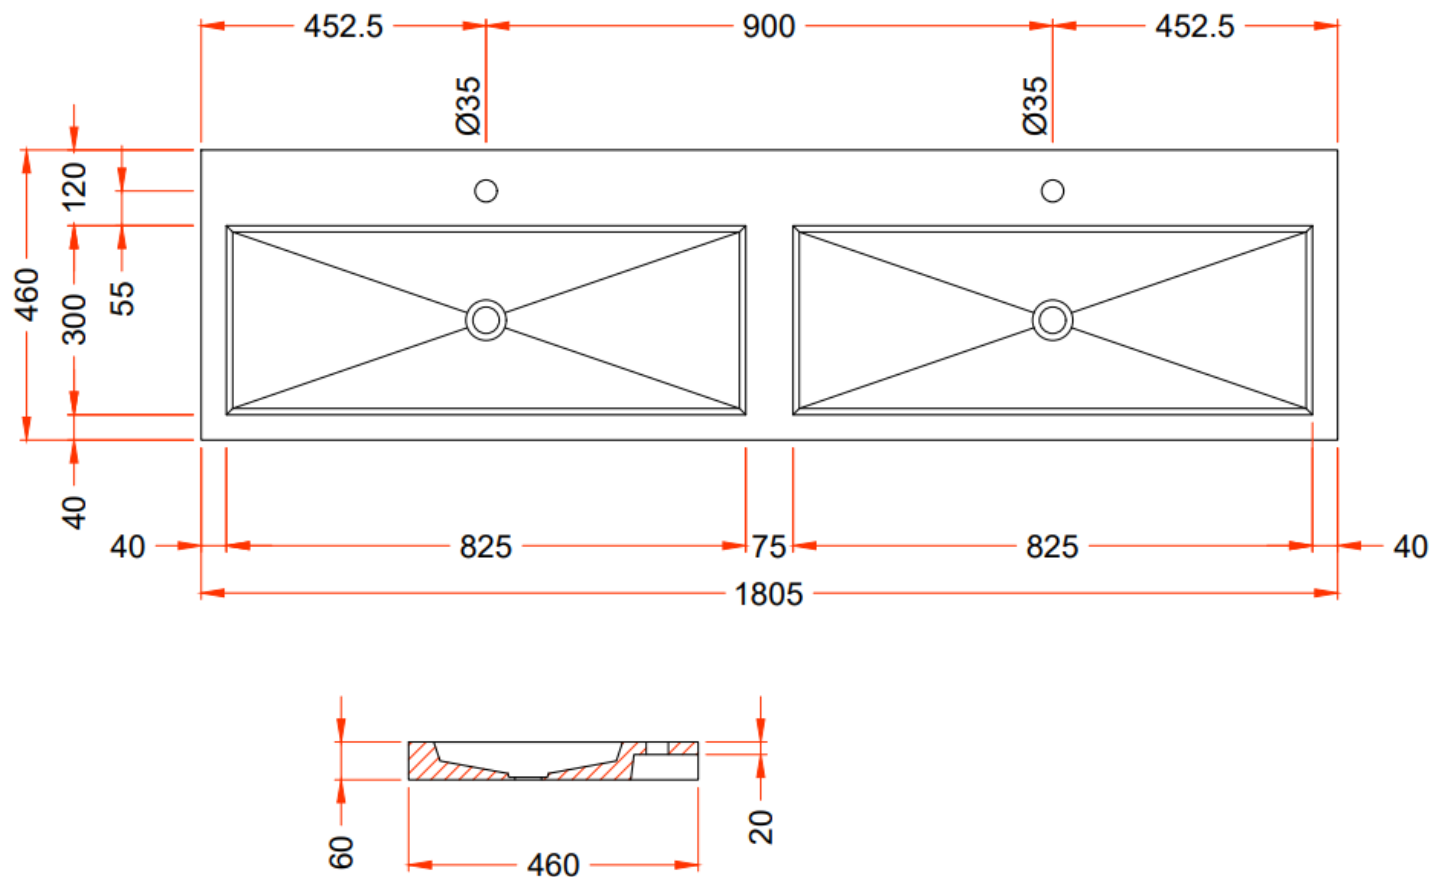

TECHNISCHE FICHE
FICHE TECHNIQUE

180

180,5 x 46

DETREMMERIE

BATHROOM FURNITURE

OPMERKINGEN / REMARQUES: YV@DETREMMERIE.BE

DUBBELE WASKOM / DOUBLE VASQUE