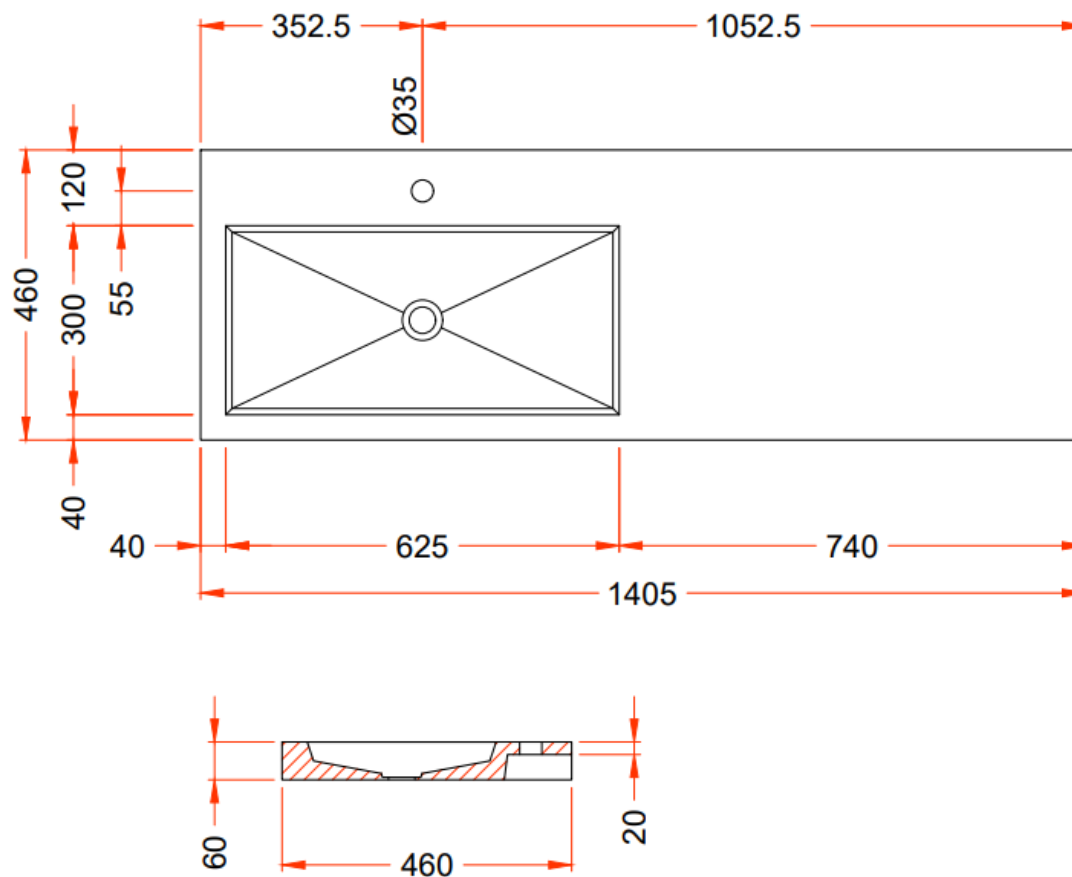

DETREMMERIE

BATHROOM FURNITURE

OPMERKINGEN / REMARQUES: YV@DETREMMERIE.BE

DUBBELE WASKOM / DOUBLE VASQUE

TECHNISCHE FICHE
FICHE TECHNIQUE

140

140,5 x 46

DETREMMERIE

BATHROOM FURNITURE

OPMERKINGEN / REMARQUES: YV@DETREMMERIE.BE

WASKOM LINKS / VASQUE À GAUCHE

TECHNISCHE FICHE
FICHE TECHNIQUE

140

140,5 x 46

DETREMMERIE

BATHROOM FURNITURE