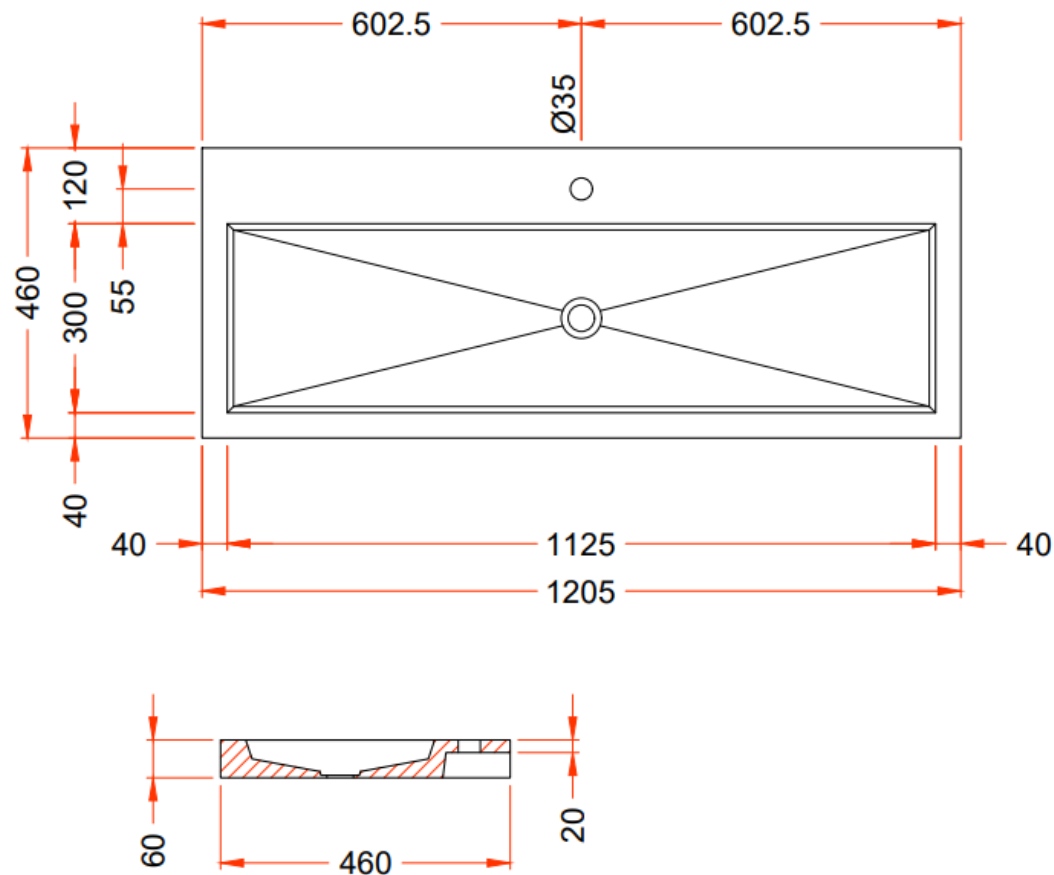

ENKELE WASKOM - 1 KRAANGAT / SIMPLE VASQUE - 1 TROU DE ROBINET

TECHNISCHE FICHE
FICHE TECHNIQUE

120

120,5 x 46

DETREMMERIE

BATHROOM FURNITURE

OPMERKINGEN / REMARQUES: YV@DETREMMERIE.BE

ENKELE WASKOM - 1 KRAANGAT / SIMPLE VASQUE - 1 TROU DE ROBINET

TECHNISCHE FICHE
FICHE TECHNIQUE

120

120,5 x 46

DETREMMERIE

BATHROOM FURNITURE

OPMERKINGEN / REMARQUES: YV@DETREMMERIE.BE

ENKELE WASKOM - 2 KRAANGATEN / SIMPLE VASQUE - 2 TROUS DE ROBINET

TECHNISCHE FICHE
FICHE TECHNIQUE