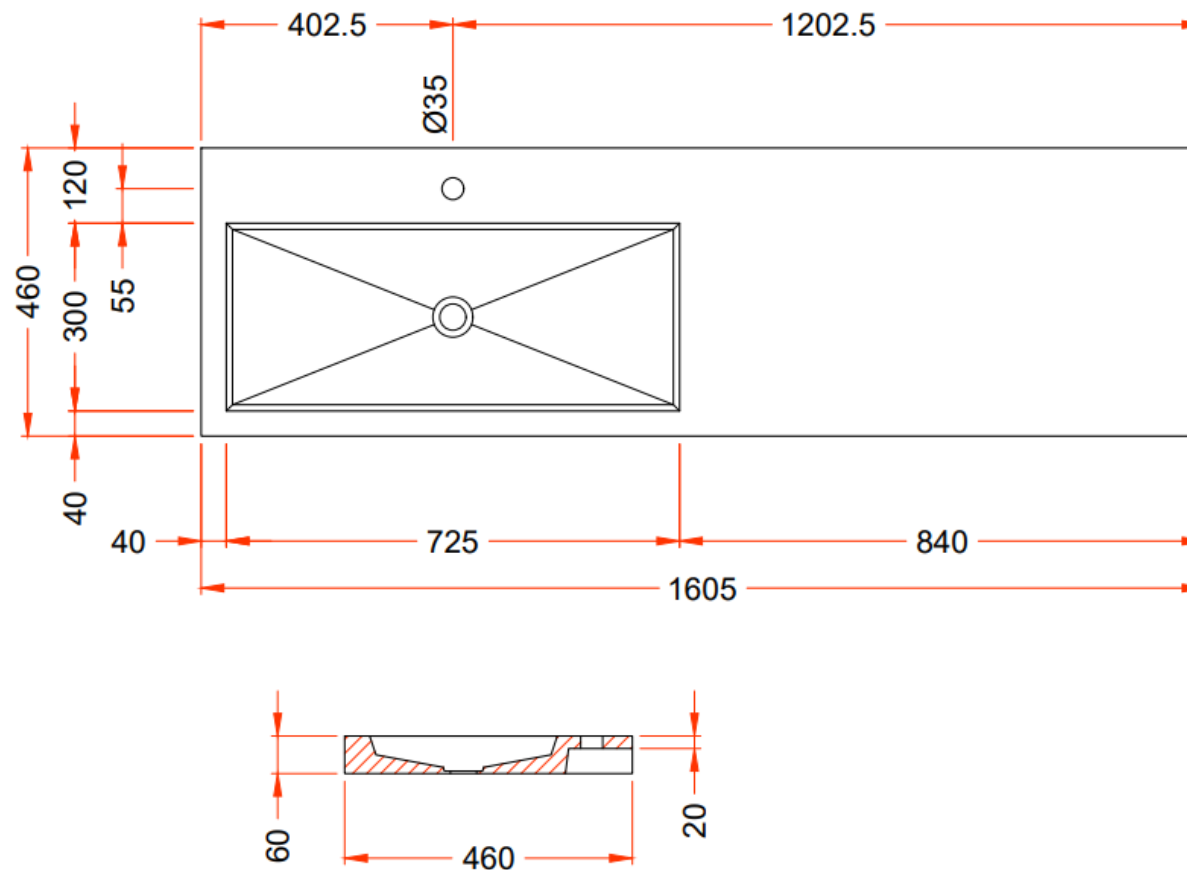

DUBBELE WASKOM / DOUBLE VASQUE

TECHNISCHE FICHE
FICHE TECHNIQUE

160

160,5 x 46

DETREMMERIE

BATHROOM FURNITURE

OPMERKINGEN / REMARQUES: YV@DETREMMERIE.BE

WASKOM LINKS / VASQUE À GAUCHE