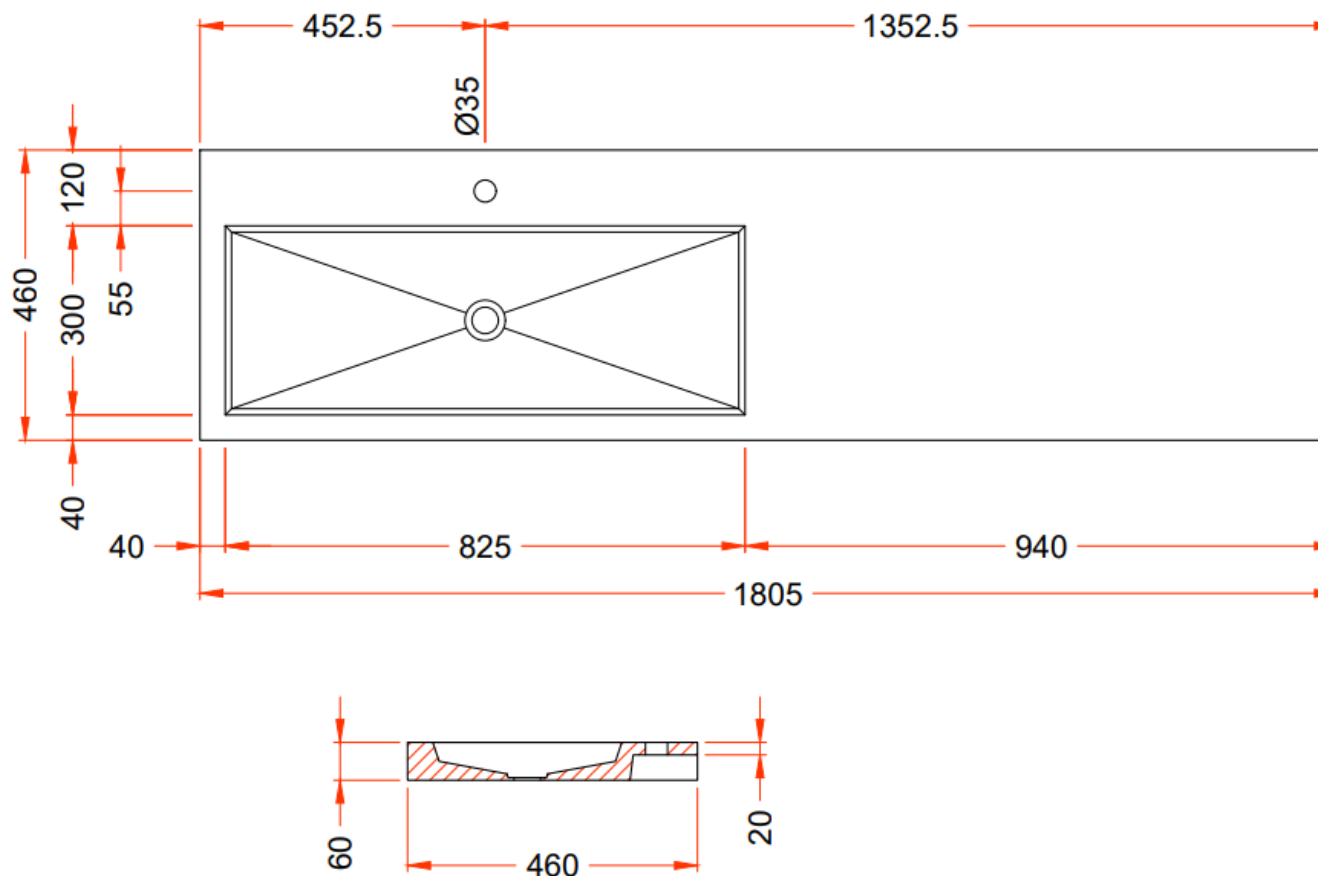

180,5 x 46

DETREMMERIE

BATHROOM FURNITURE

OPMERKINGEN / REMARQUES: YV@DETREMMERIE.BE

WASKOM LINKS / VASQUE À GAUCHE

TECHNISCHE FICHE
FICHE TECHNIQUE

180

180,5 x 46