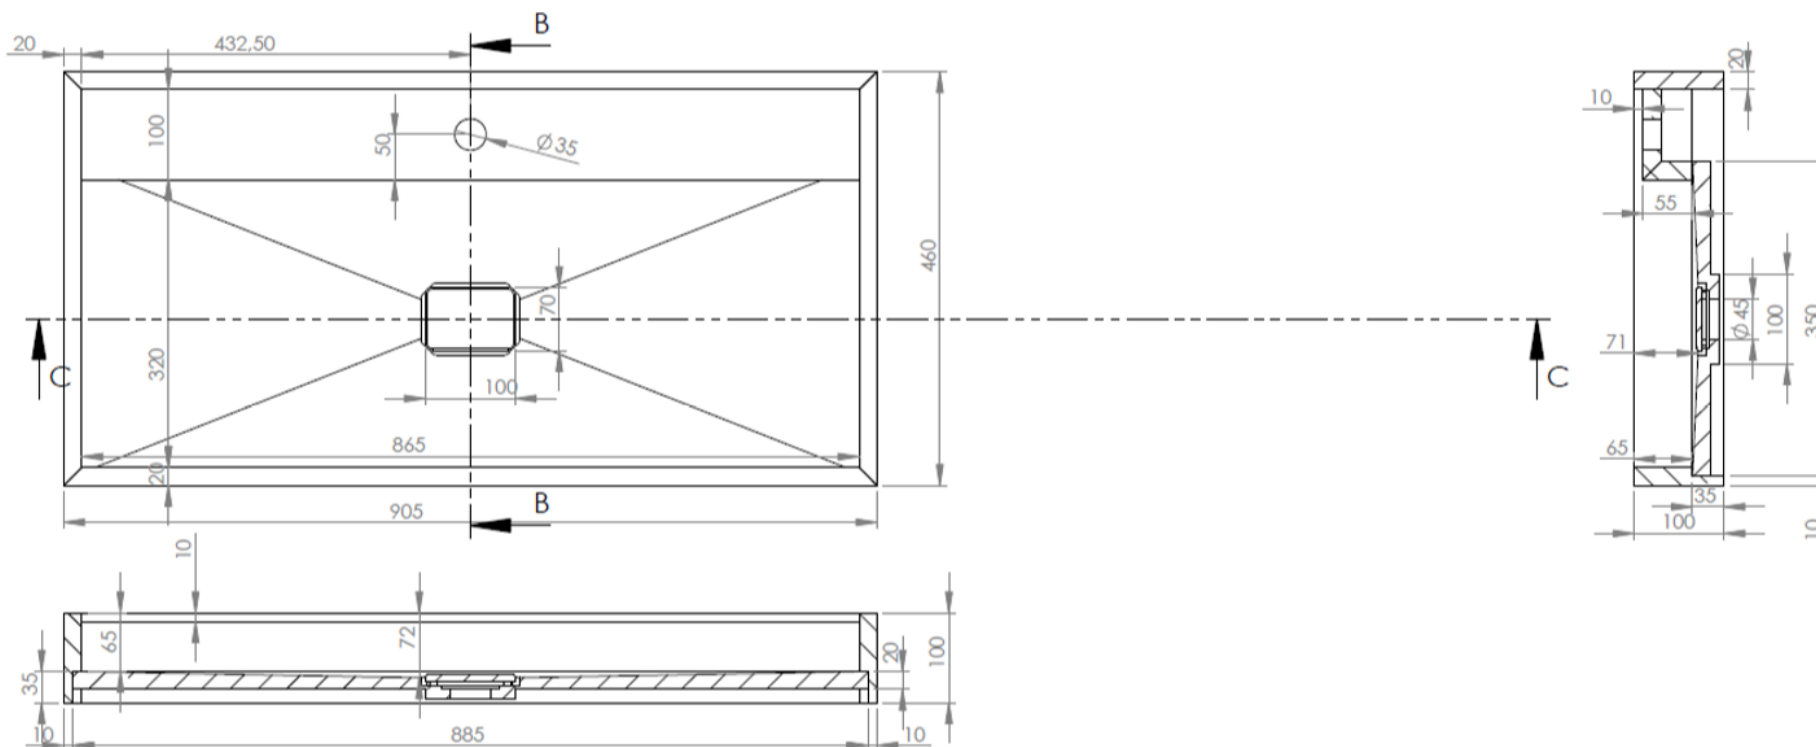

TECHNISCHE FICHE
FICHE TECHNIQUE

90

90,5 x 46

DETREMMERIE

BATHROOM FURNITURE

OPMERKINGEN / REMARQUES: YV@DETREMMERIE.BE

ENKELE WASKOM / SIMPLE VASQUE