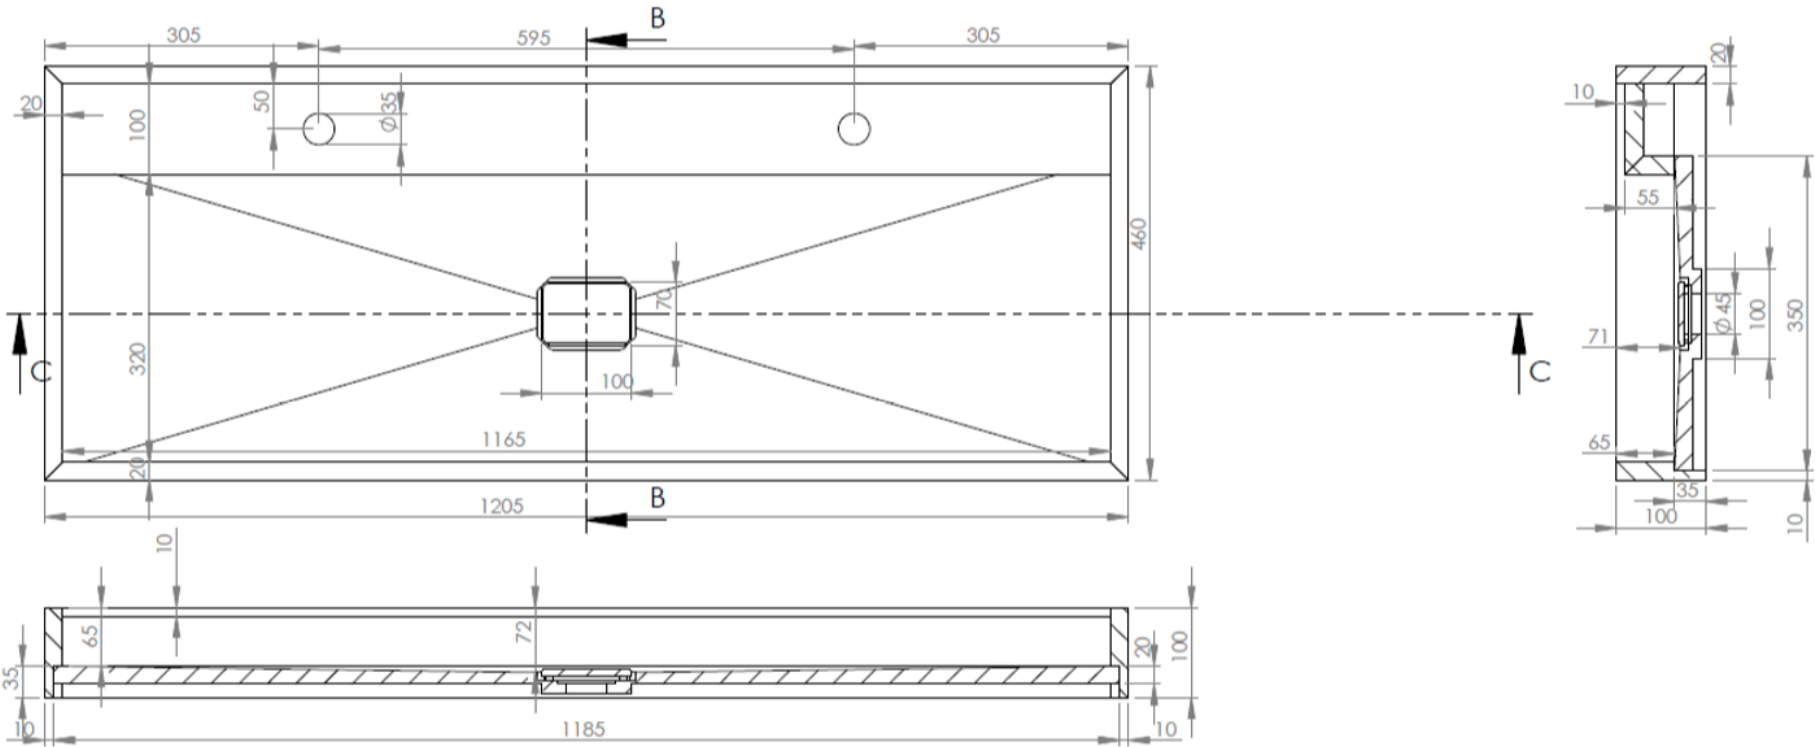

TECHNISCHE FICHE
FICHE TECHNIQUE

120
120,5 x 46

DETREMMERIE
BATHROOM FURNITURE

OPMERKINGEN / REMARQUES: YV@DETREMMERIE.BE

ENKELE WASKOM - 2 KRAANGATEN / SIMPLE VASQUE - 2 TROUS DE ROBINET