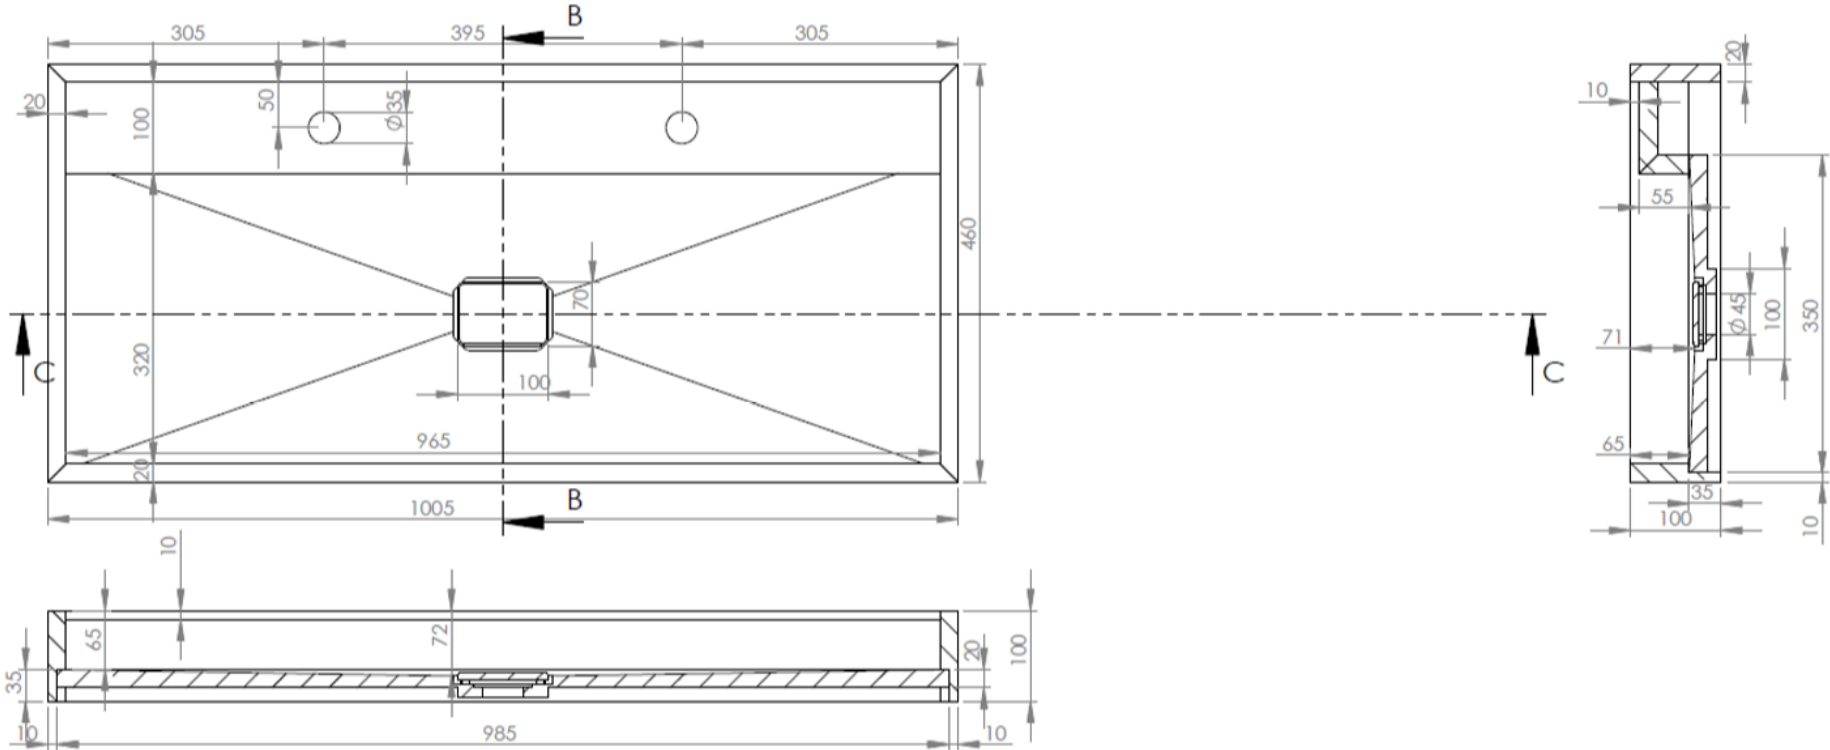

ENKELE WASKOM - 2 KRAANGATEN / SIMPLE VASQUE - 2 TROUS DE ROBINET

TECHNISCHE FICHE
FICHE TECHNIQUE

120
120,5 x 46

DETREMMERIE
BATHROOM FURNITURE

OPMERKINGEN / REMARQUES: YV@DETREMMERIE.BE

ENKELE WASKOM - 1 KRAANGAT / SIMPLE VASQUE - 1 TROU DE ROBINET