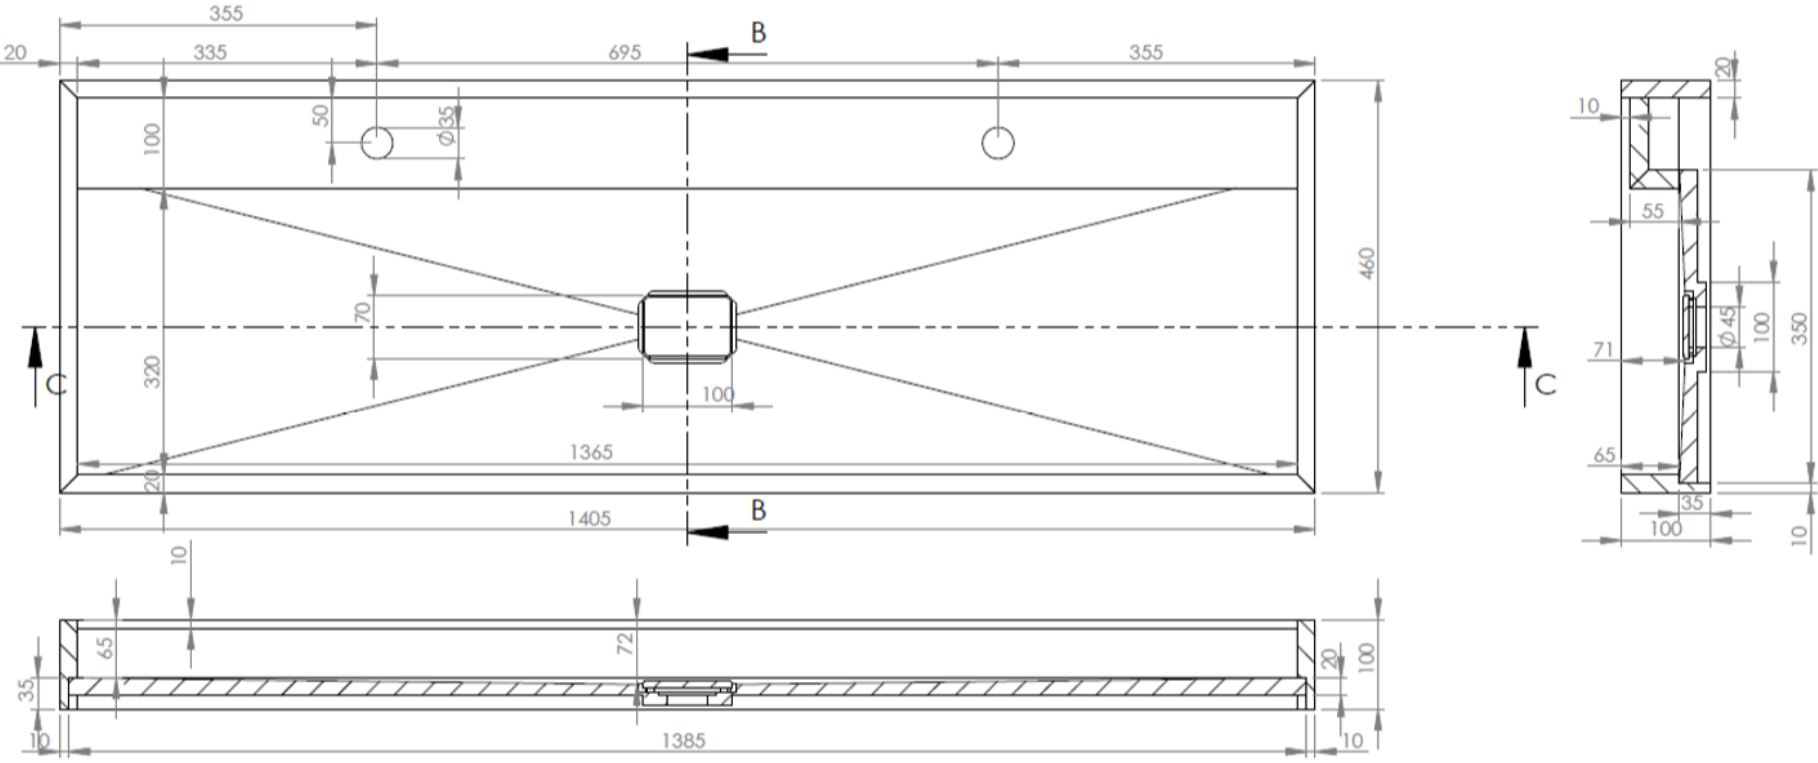

140
140,5 x 46

DETREMMERIE
BATHROOM FURNITURE

OPMERKINGEN / REMARQUES: YV@DETREMMERIE.BE

ENKELE WASKOM - 2 KRAANGATEN / SIMPLE VASQUE - 2 TROUS DE ROBINET

TECHNISCHE FICHE
FICHE TECHNIQUE

160
160,5 x 46

DETREMMERIE
BATHROOM FURNITURE