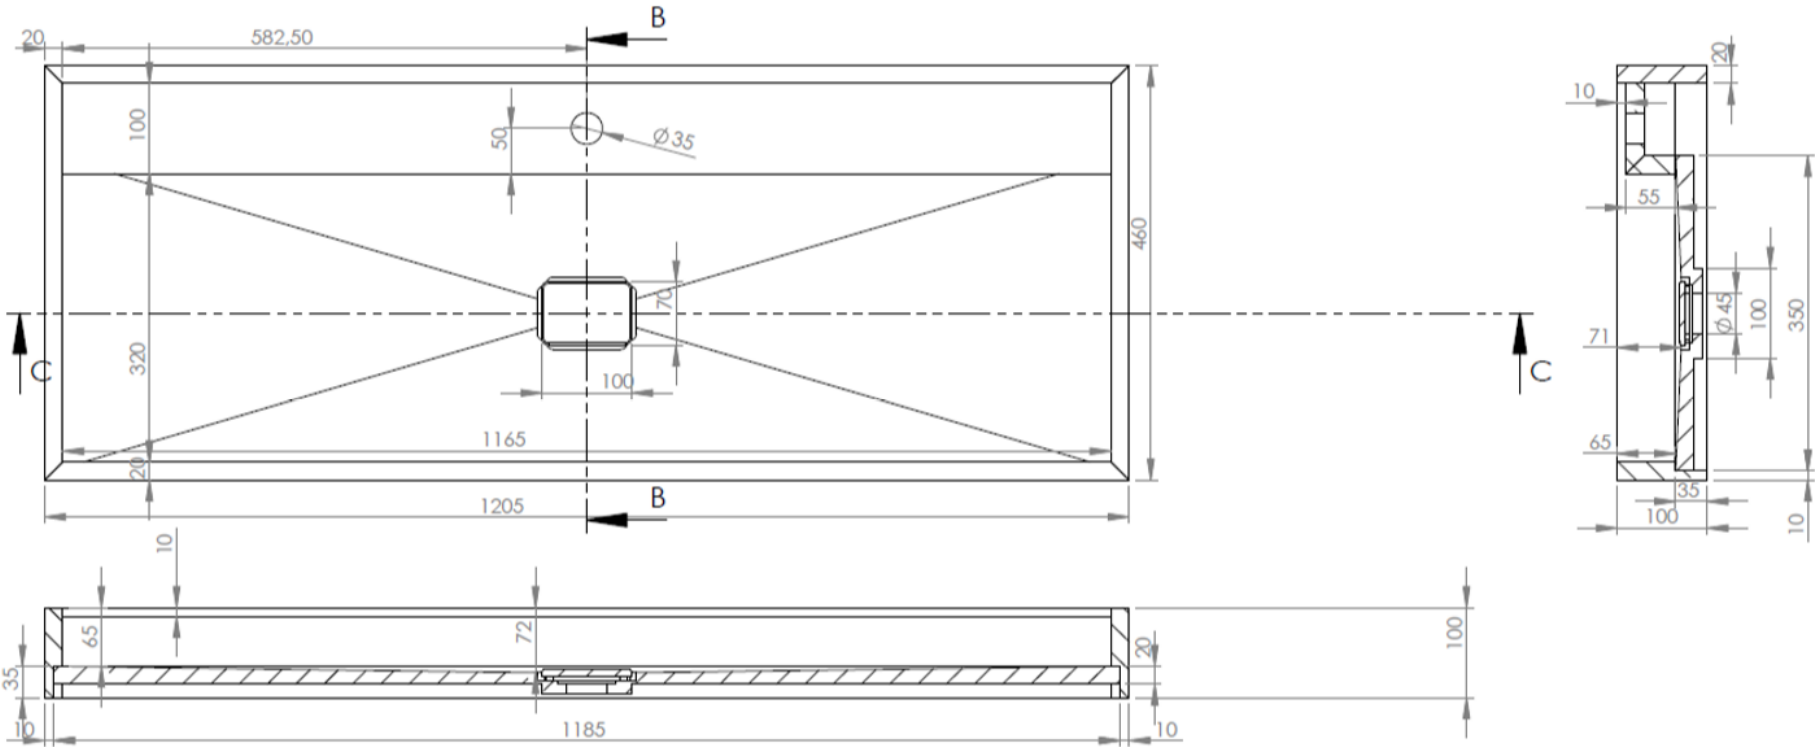

ENKELE WASKOM - 2 KRAANGATEN / SIMPLE VASQUE - 2 TROUS DE ROBINET

TECHNISCHE FICHE
FICHE TECHNIQUE

120
120,5 x 46

DETREMMERIE
BATHROOM FURNITURE

OPMERKINGEN / REMARQUES: YV@DETREMMERIE.BE

ENKELE WASKOM - 1 KRAANGAT / SIMPLE VASQUE - 1 TROU DE ROBINET