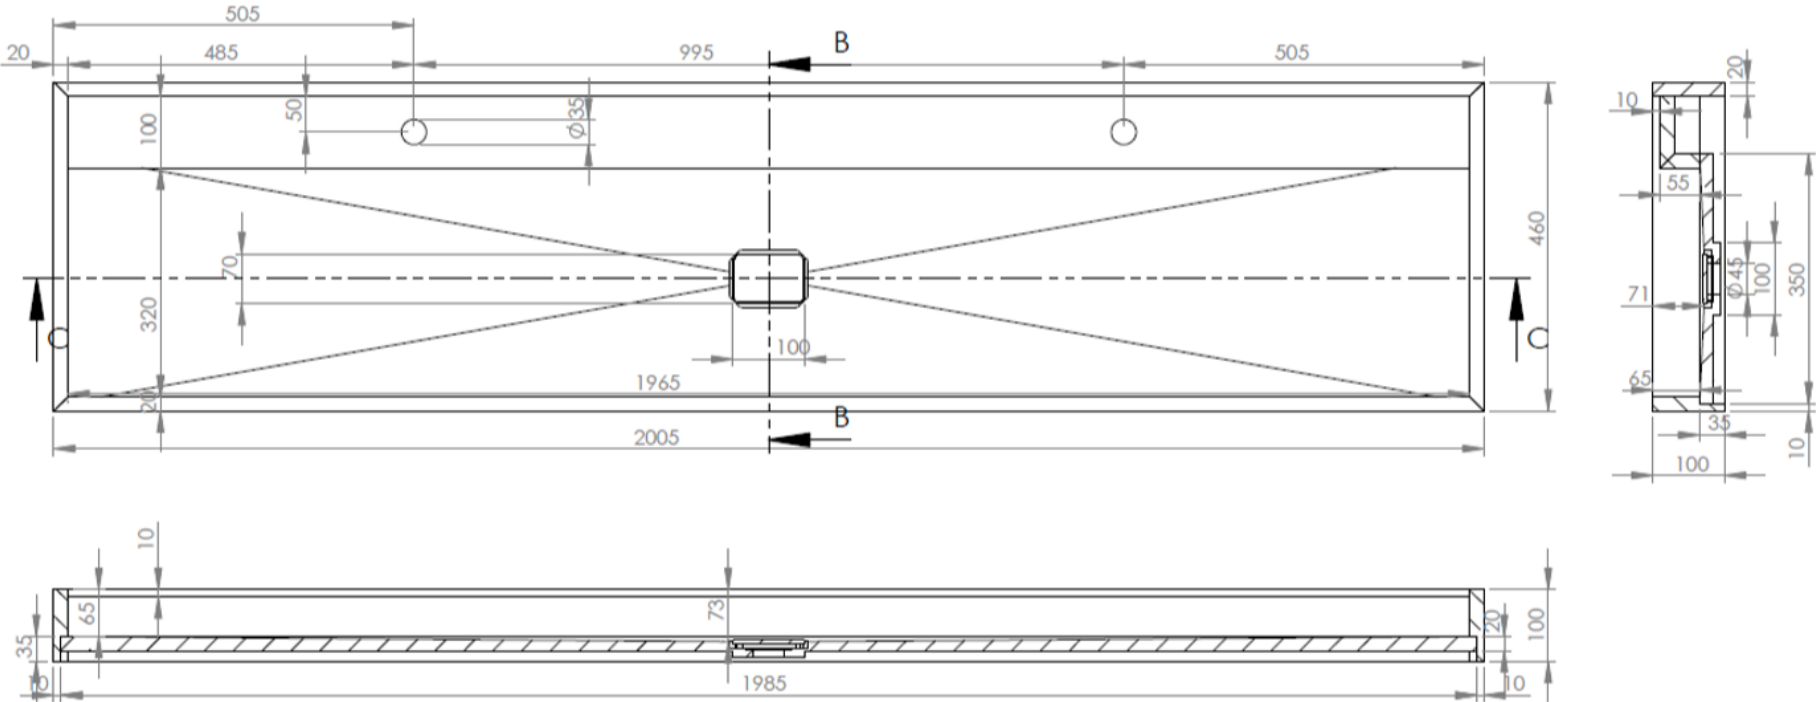

ENKELE WASKOM - 2 KRAANGATEN / SIMPLE VASQUE - 2 TROUS DE ROBINET

TECHNISCHE FICHE
FICHE TECHNIQUE

200
200,5 x 46

DETREMMERIE
BATHROOM FURNITURE

OPMERKINGEN / REMARQUES: YV@DETREMMERIE.BE

ENKELE WASKOM - 2 KRAANGATEN / SIMPLE VASQUE - 2 TROUS DE ROBINET