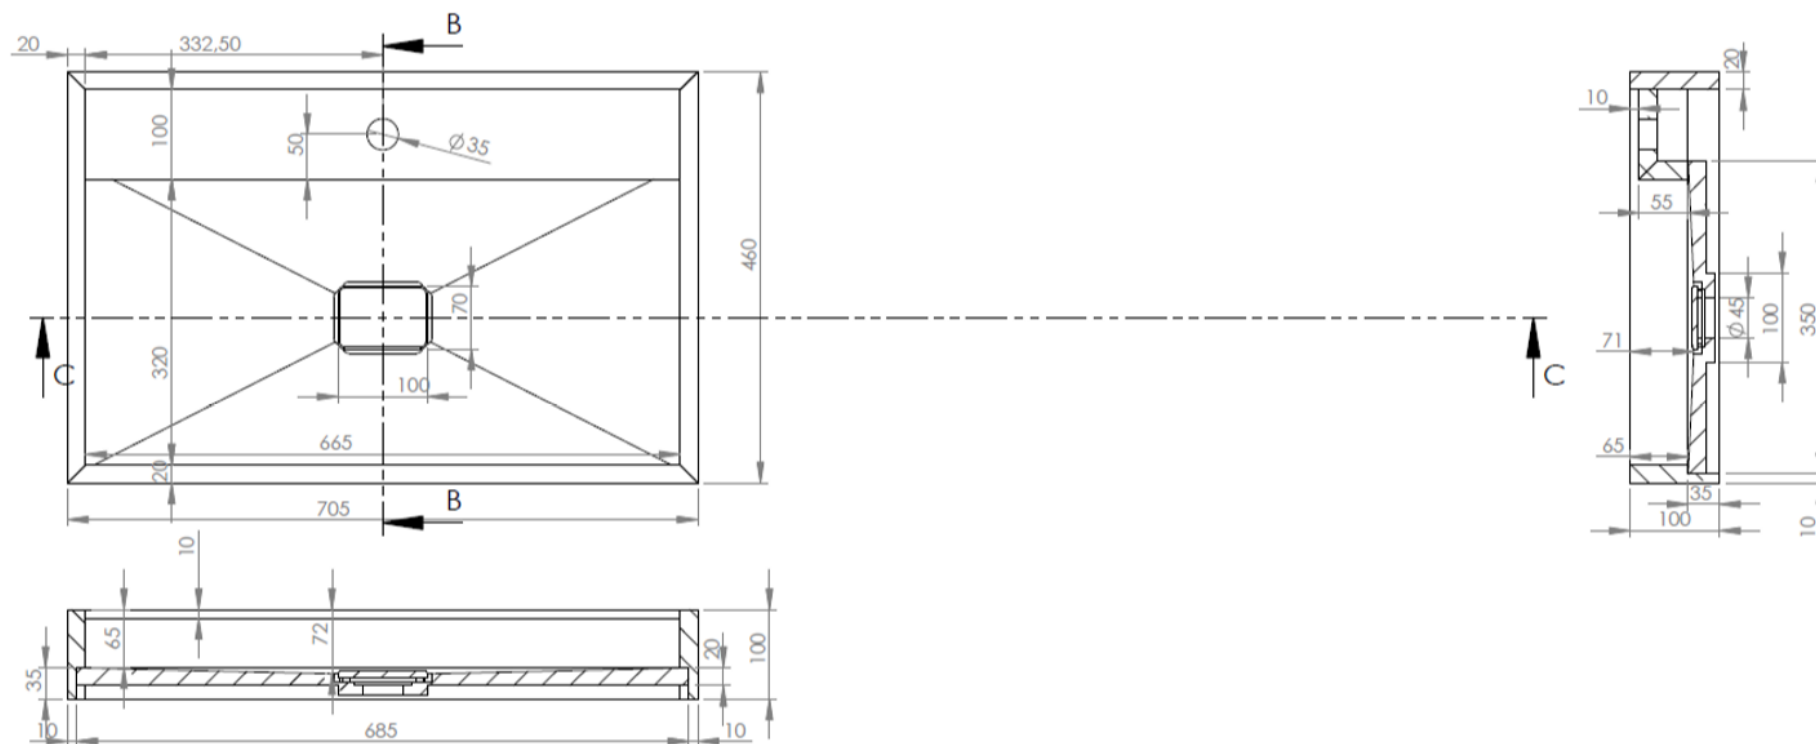

TECHNISCHE FICHE
FICHE TECHNIQUE

70

70,5 x 46

DETREMMERIE

BATHROOM FURNITURE

OPMERKINGEN / REMARQUES: YV@DETREMMERIE.BE

ENKELE WASKOM / SIMPLE VASQUE

TECHNISCHE FICHE
FICHE TECHNIQUE