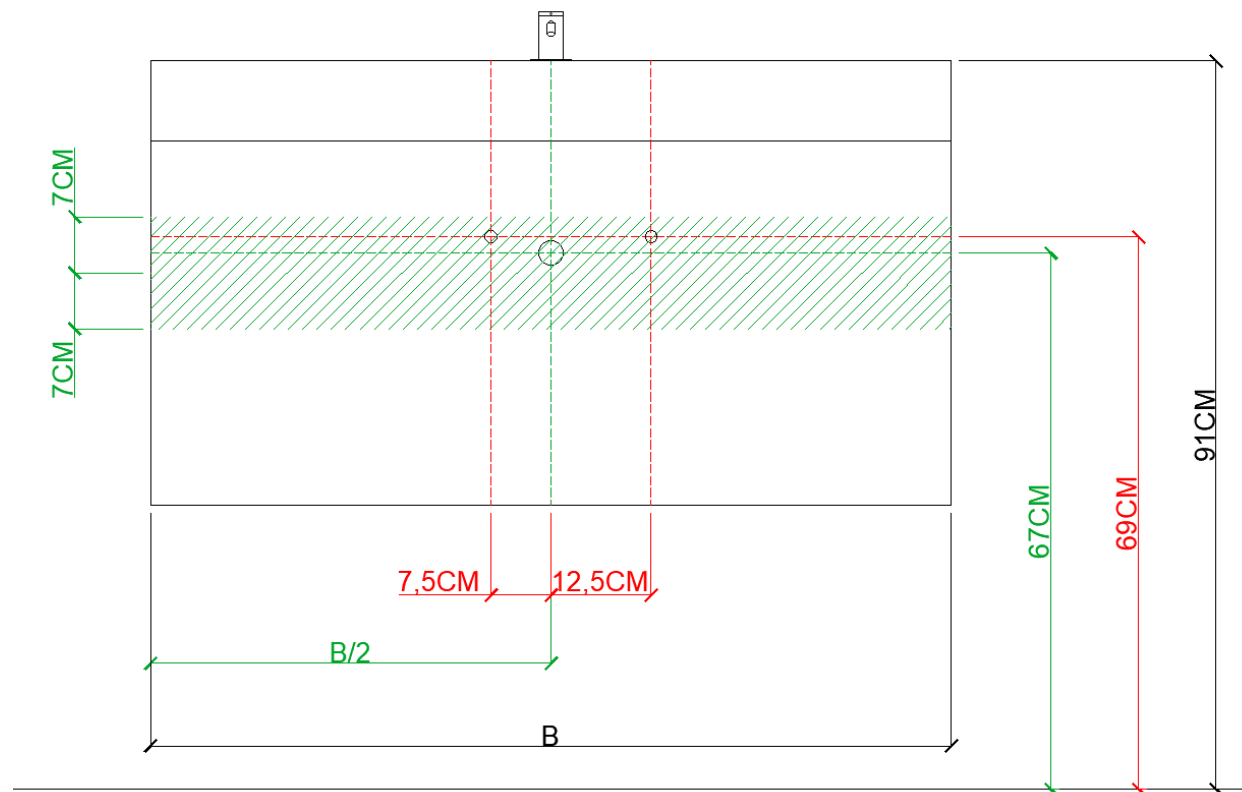

ENKELE WASKOM - 2 KRAANGATEN / SIMPLE VASQUE - 2 TROUS DE ROBINET

TECHNISCHE FICHE
FICHE TECHNIQUE

200
200,5 x 46

DETREMMERIE
BATHROOM FURNITURE

OPMERKINGEN / REMARQUES: YV@DETREMMERIE.BE

ENKELE WASKOM - 2 KRAANGATEN / SIMPLE VASQUE - 2 TROUS DE ROBINET

AANSLUITSCHEMA
SCHÉMA DE RACCORDEMENT

DETREMMERIE
BATHROOM FURNITURE

OPMERKINGEN / REMARQUES: YV@DETREMMERIE.BE

ENKELE WASKOM / SIMPLE VASQUE

AH onderbouwkasten met 3 lades = 91 cm + dikte wastafel /
AH sous-meubles avec 3 tiroirs = 91 cm + épaisseur de la table-vasque

= tolerantiezone afvoer /
zone de tolérance de l'écoulement

BEPALEN POSITIE MUURKRANEN = ZIE TECHNISCHE FICHE WASTAFEL /
DÉTERMINER LA POSITION DES ROBINETS MURALS = VOIR FICHE TECHNIQUE DE TABLE-VASQUE !!!

AANSLUITSCHEMA
SCHÉMA DE RACCORDEMENT

DETREMMERIE
BATHROOM FURNITURE

OPMERKINGEN / REMARQUES: YV@DETREMMERIE.BE

ENKELE WASKOM - 2 KRAANGATEN / SIMPLE VASQUE - 2 TROUS DE ROBINET

AH onderbouwkasten met 3 lades = 91 cm + dikte wastafel /
AH sous-meubles avec 3 tiroirs = 91 cm + épaisseur de la table-vasque