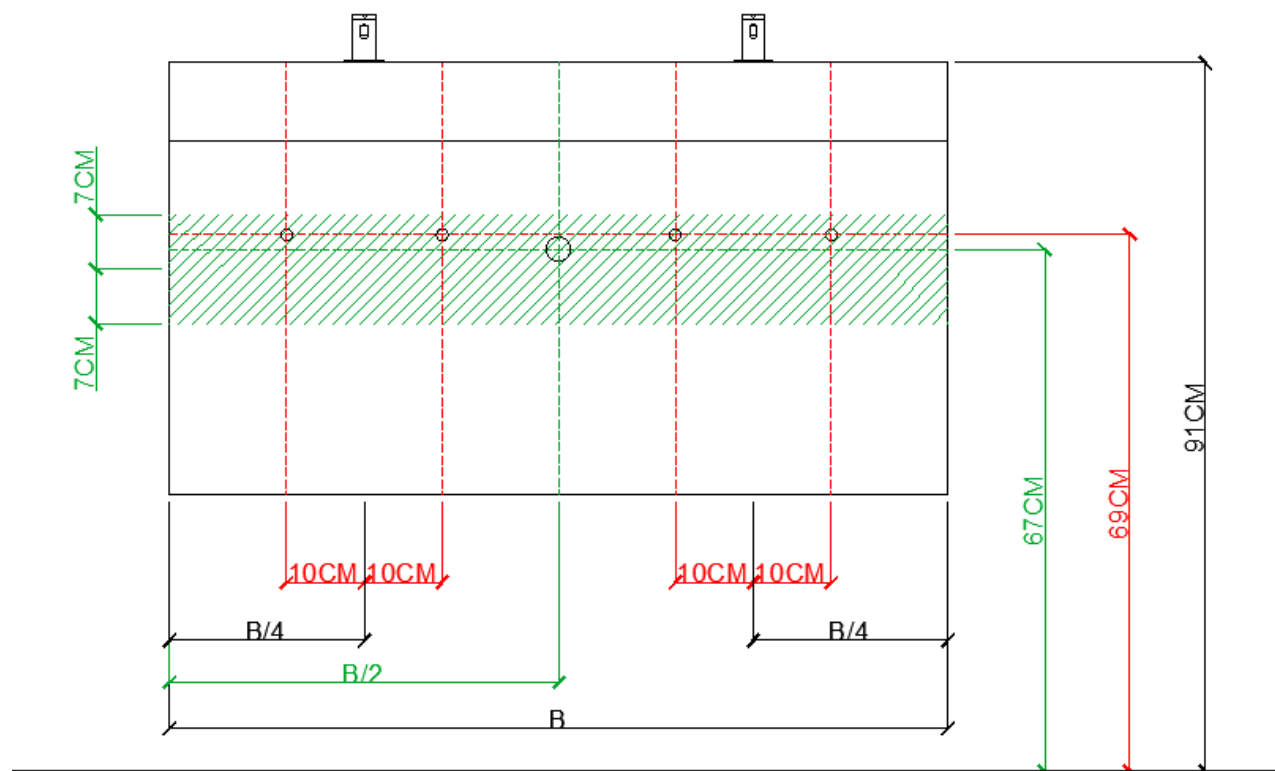

AANSLUITSCHEMA
SCHÉMA DE RACCORDEMENT

DETREMMERIE
BATHROOM FURNITURE

OPMERKINGEN / REMARQUES: YV@DETREMMERIE.BE

ENKELE WASKOM / SIMPLE VASQUE

AH onderbouwkasten met 3 lades = 91 cm + dikte wastafel /
AH sous-meubles avec 3 tiroirs = 91 cm + épaisseur de la table-vasque

= tolerantiezone afvoer /
zone de tolérance de l'écoulement

BEPALEN POSITIE MUURKRANEN = ZIE TECHNISCHE FICHE WASTAFEL /
DÉTERMINER LA POSITION DES ROBINETS MURALS = VOIR FICHE TECHNIQUE DE TABLE-VASQUE !!!

AANSLUITSCHEMA
SCHÉMA DE RACCORDEMENT

DETREMMERIE
BATHROOM FURNITURE

OPMERKINGEN / REMARQUES: YV@DETREMMERIE.BE

ENKELE WASKOM - 2 KRAANGATEN / SIMPLE VASQUE - 2 TROUS DE ROBINET

AH onderbouwkasten met 3 lades = 91 cm + dikte wastafel /
AH sous-meubles avec 3 tiroirs = 91 cm + épaisseur de la table-vasque