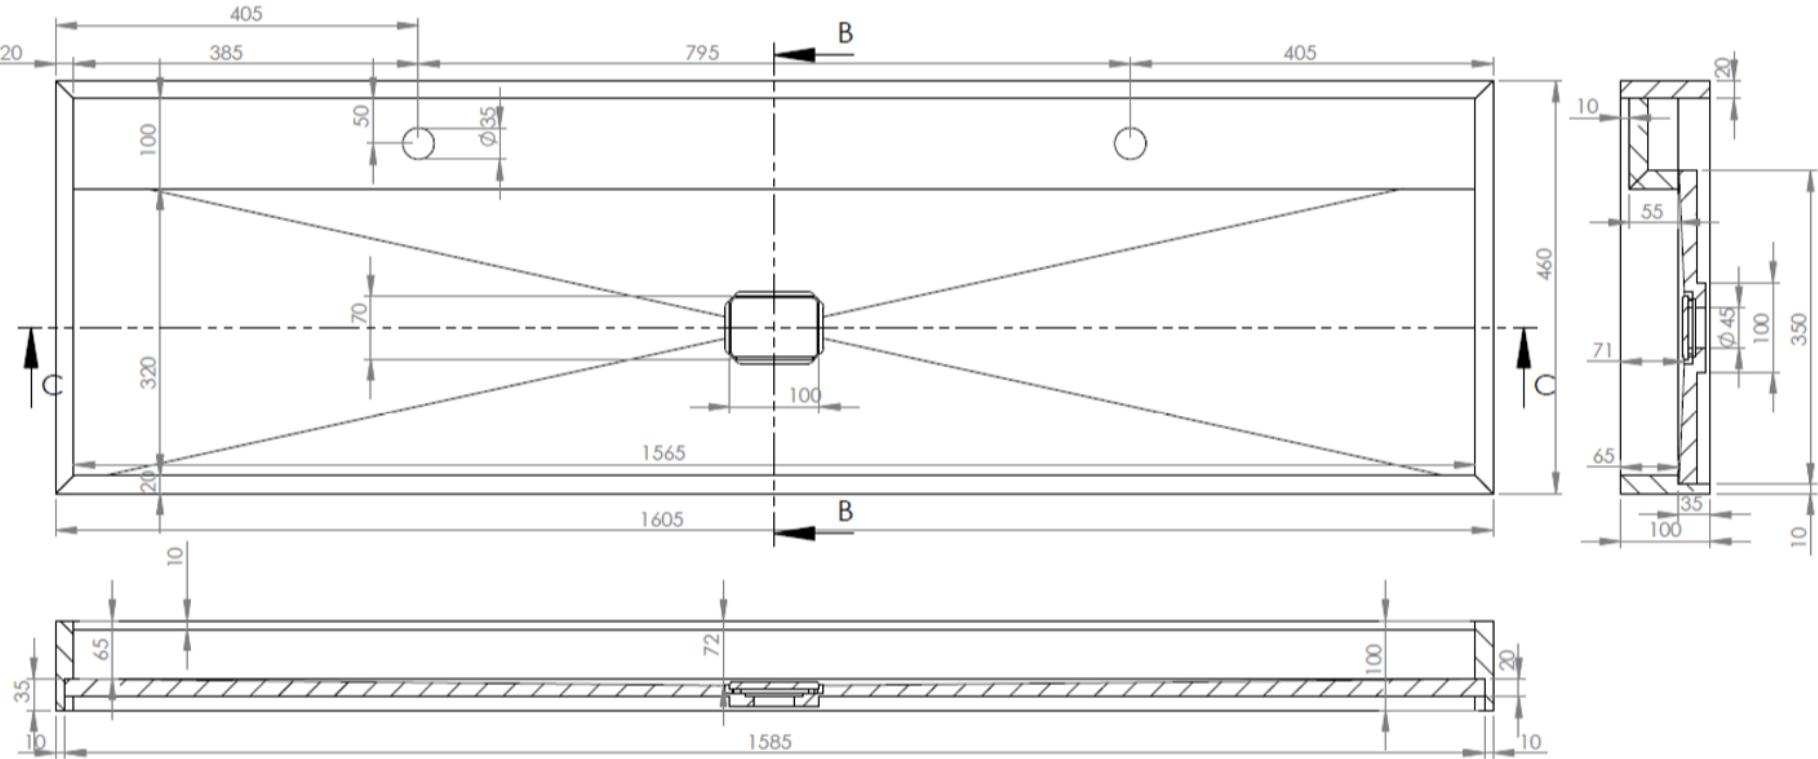

TECHNISCHE FICHE
FICHE TECHNIQUE

160
160,5 x 46

DETREMMERIE
BATHROOM FURNITURE

OPMERKINGEN / REMARQUES: YV@DETREMMERIE.BE

ENKELE WASKOM - 2 KRAANGATEN / SIMPLE VASQUE - 2 TROUS DE ROBINET