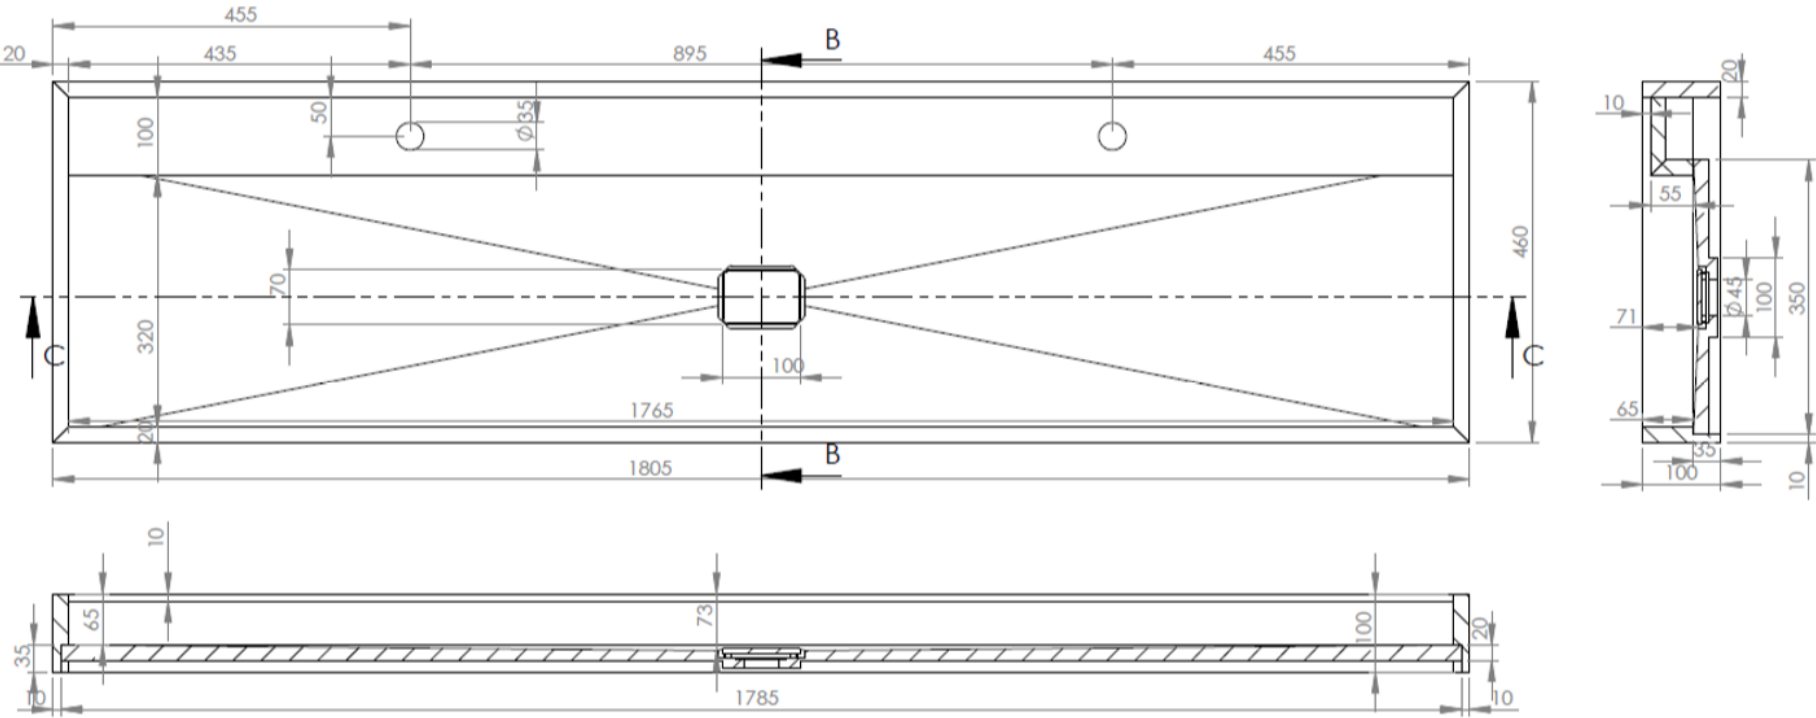

TECHNISCHE FICHE
FICHE TECHNIQUE

180
180,5 x 46

DETREMMERIE
BATHROOM FURNITURE

OPMERKINGEN / REMARQUES: YV@DETREMMERIE.BE

ENKELE WASKOM - 2 KRAANGATEN / SIMPLE VASQUE - 2 TROUS DE ROBINET