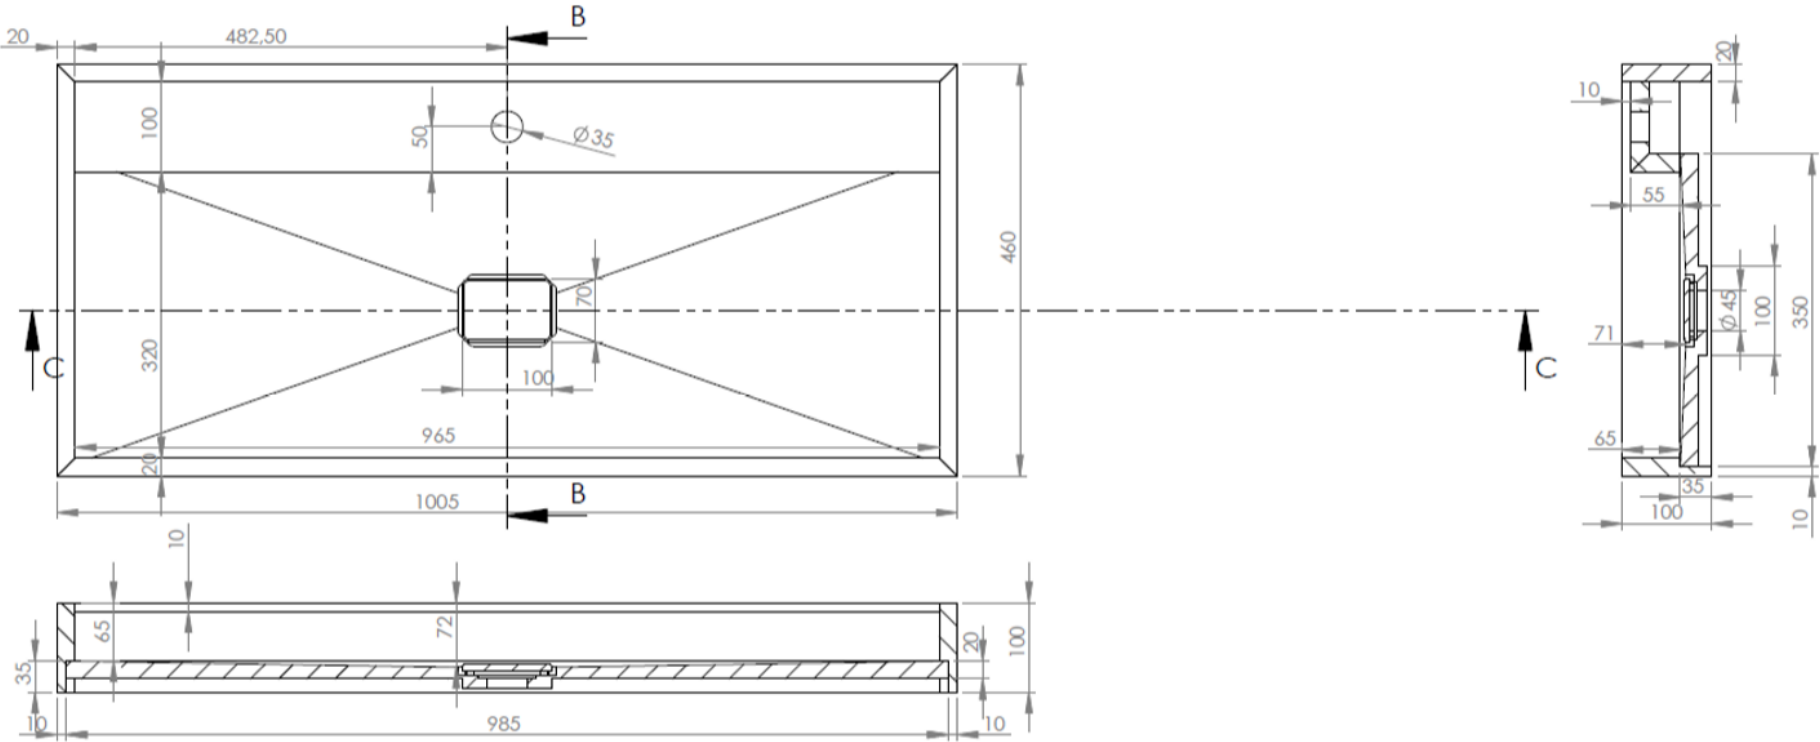

TECHNISCHE FICHE
FICHE TECHNIQUE

100
100,5 x 46

DETREMMERIE
BATHROOM FURNITURE

OPMERKINGEN / REMARQUES: YV@DETREMMERIE.BE

ENKELE WASKOM - 1 KRAANGAT / SIMPLE VASQUE - 1 TROU DE ROBINET