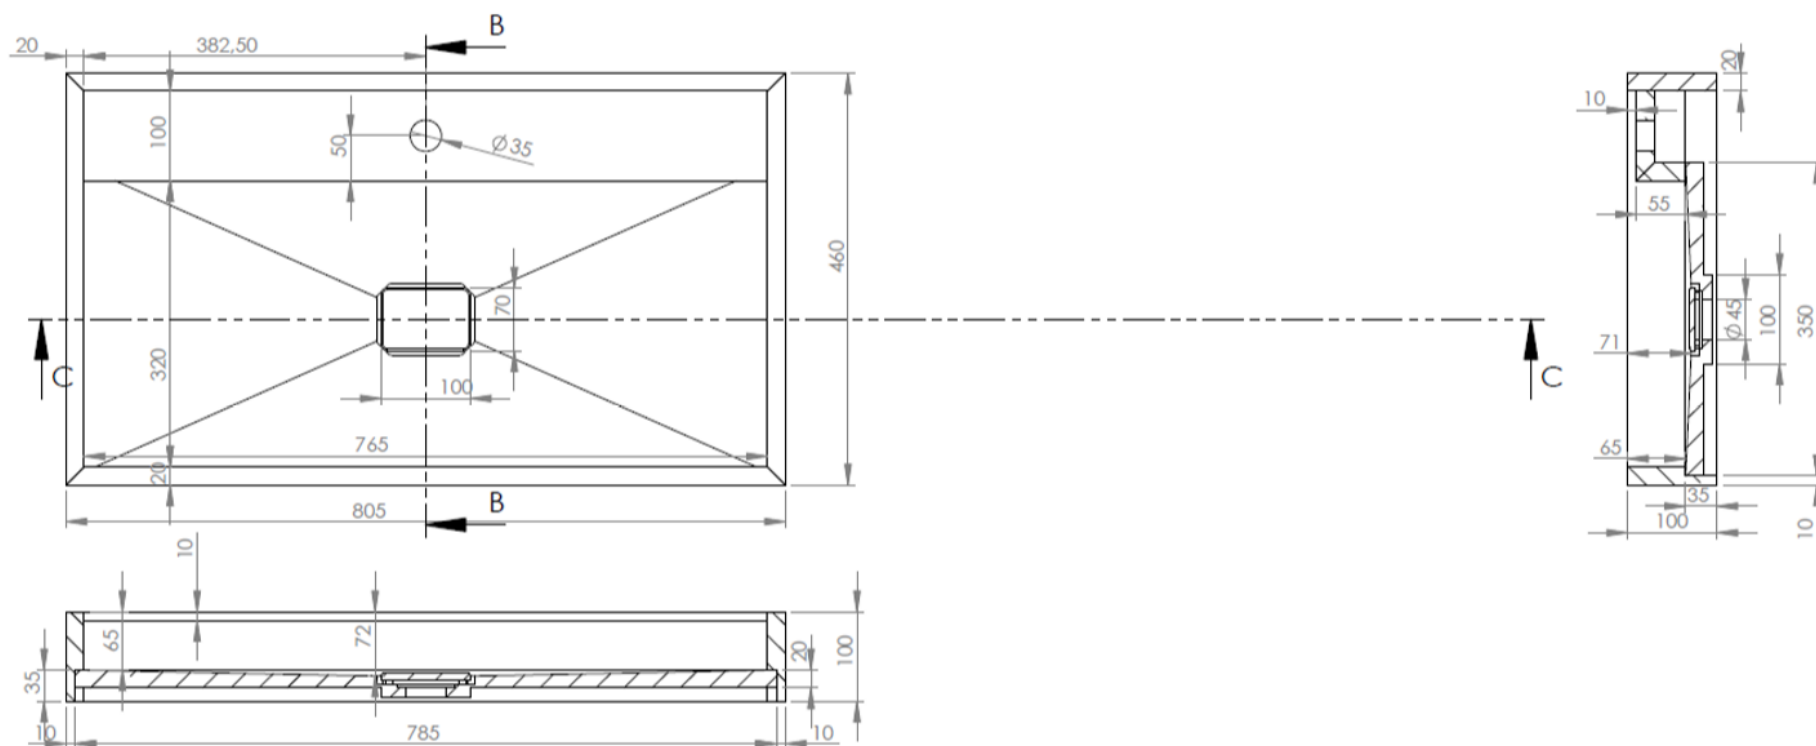

80

80,5 x 46

DETREMMERIE

BATHROOM FURNITURE

OPMERKINGEN / REMARQUES: YV@DETREMMERIE.BE

ENKELE WASKOM / SIMPLE VASQUE

TECHNISCHE FICHE
FICHE TECHNIQUE

90