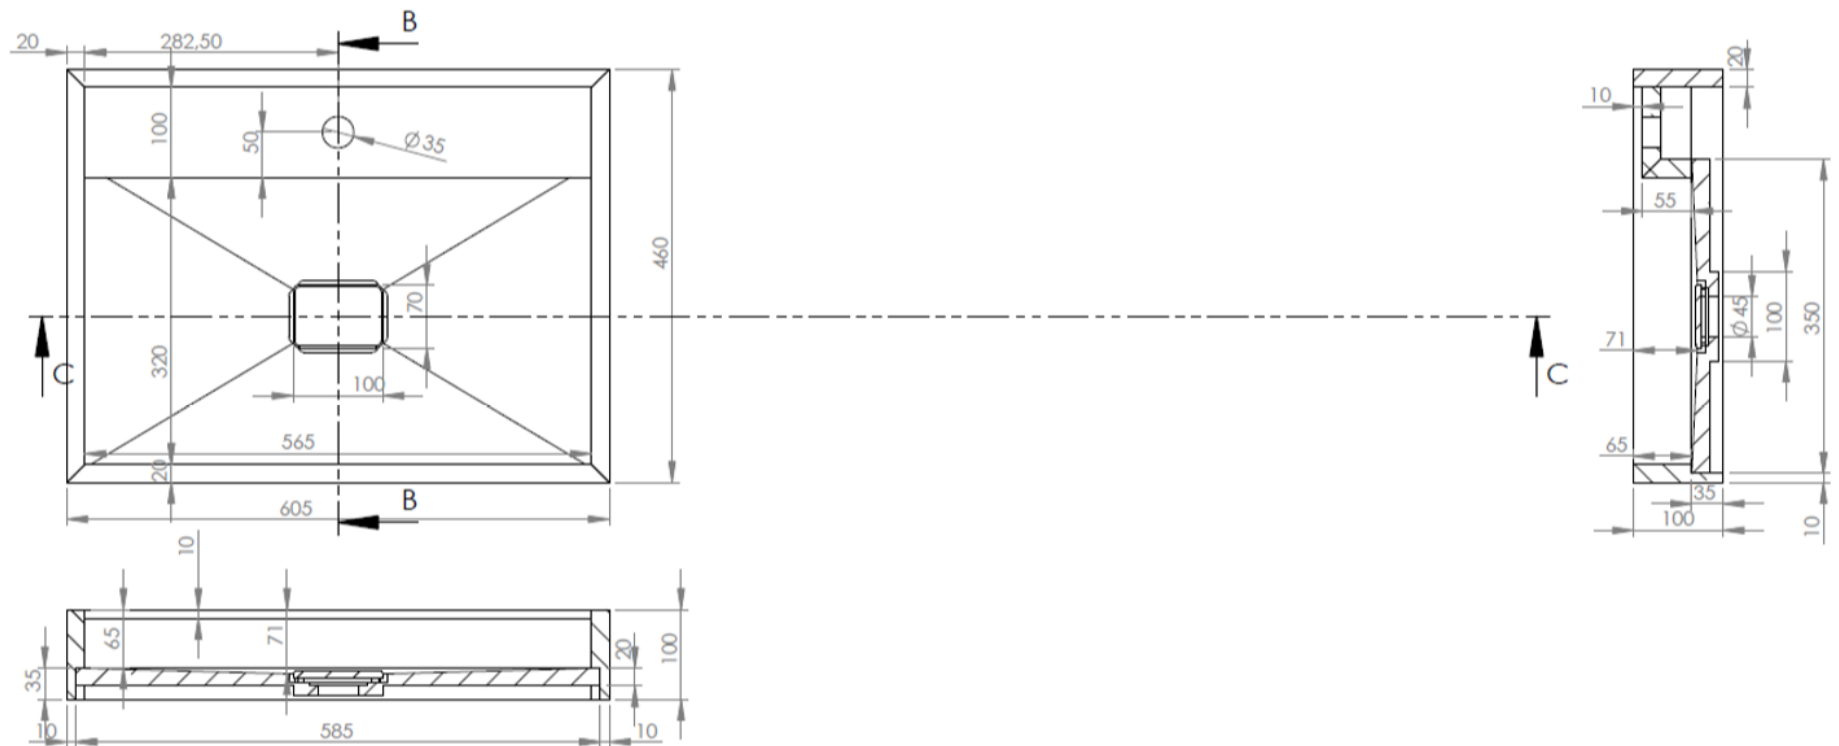

ENKELE WASKOM / SIMPLE VASQUE

TECHNISCHE FICHE
FICHE TECHNIQUE

60

60,5 x 46

DETREMMERIE

BATHROOM FURNITURE

OPMERKINGEN / REMARQUES: YV@DETREMMERIE.BE

ENKELE WASKOM / SIMPLE VASQUE