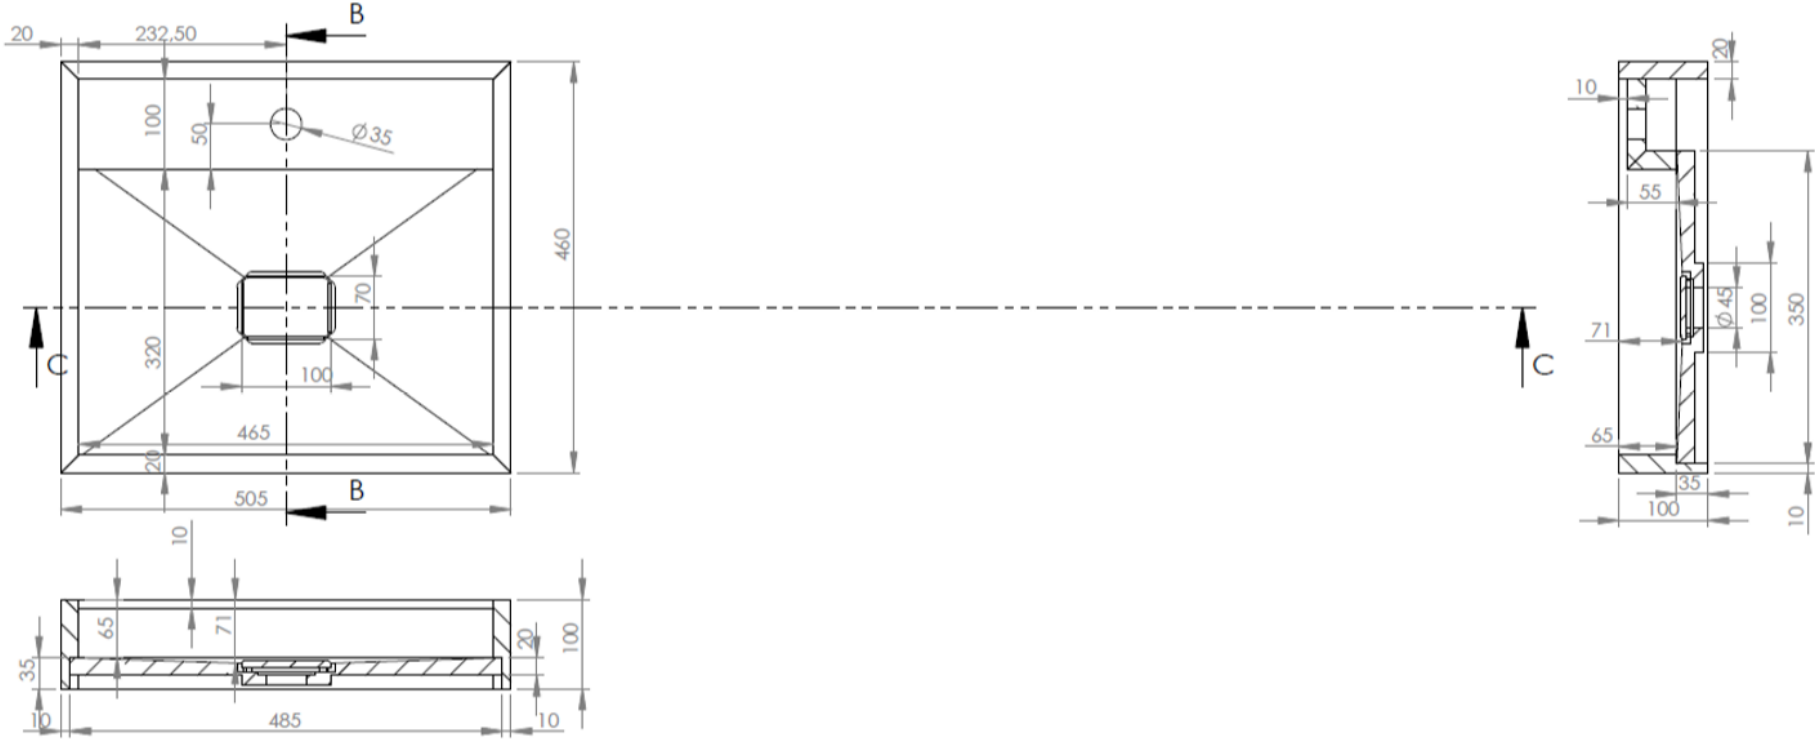

TECHNISCHE FICHE
FICHE TECHNIQUE

DETREMMERIE
BATHROOM FURNITURE

OPMERKINGEN / REMARQUES: YV@DETREMMERIE.BE

TECHNISCHE FICHE
FICHE TECHNIQUE

50
50,5 x 46

DETREMMERIE
BATHROOM FURNITURE

OPMERKINGEN / REMARQUES: YV@DETREMMERIE.BE

ENKELE WASKOM / SIMPLE VASQUE

TECHNISCHE FICHE
FICHE TECHNIQUE

60

60,5 x 46

DETREMMERIE

BATHROOM FURNITURE

OPMERKINGEN / REMARQUES: YV@DETREMMERIE.BE

ENKELE WASKOM / SIMPLE VASQUE