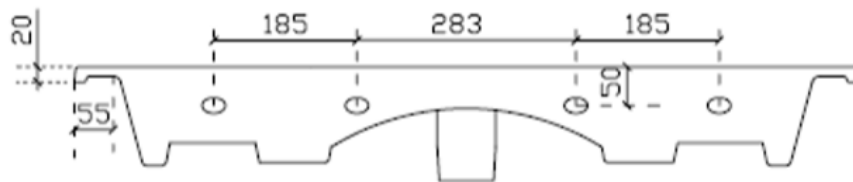

TECHNISCHE FICHE
FICHE TECHNIQUE

100
101 x 46

DETREMMERIE

BATHROOM FURNITURE

OPMERKINGEN / REMARQUES: YV@DETREMMERIE.BE

ENKELE WASKOM / SIMPLE VASQUE