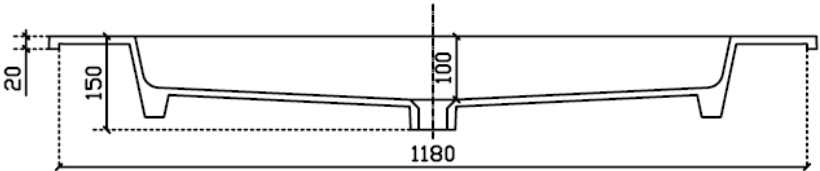

TECHNISCHE FICHE
FICHE TECHNIQUE

120
121 x 46

DETREMMERIE
BATHROOM FURNITURE

OPMERKINGEN / REMARQUES: YV@DETREMMERIE.BE

ENKELE WASKOM - 2 KRAANGATEN / SIMPLE VASQUE - 2 TROUS DE ROBINET