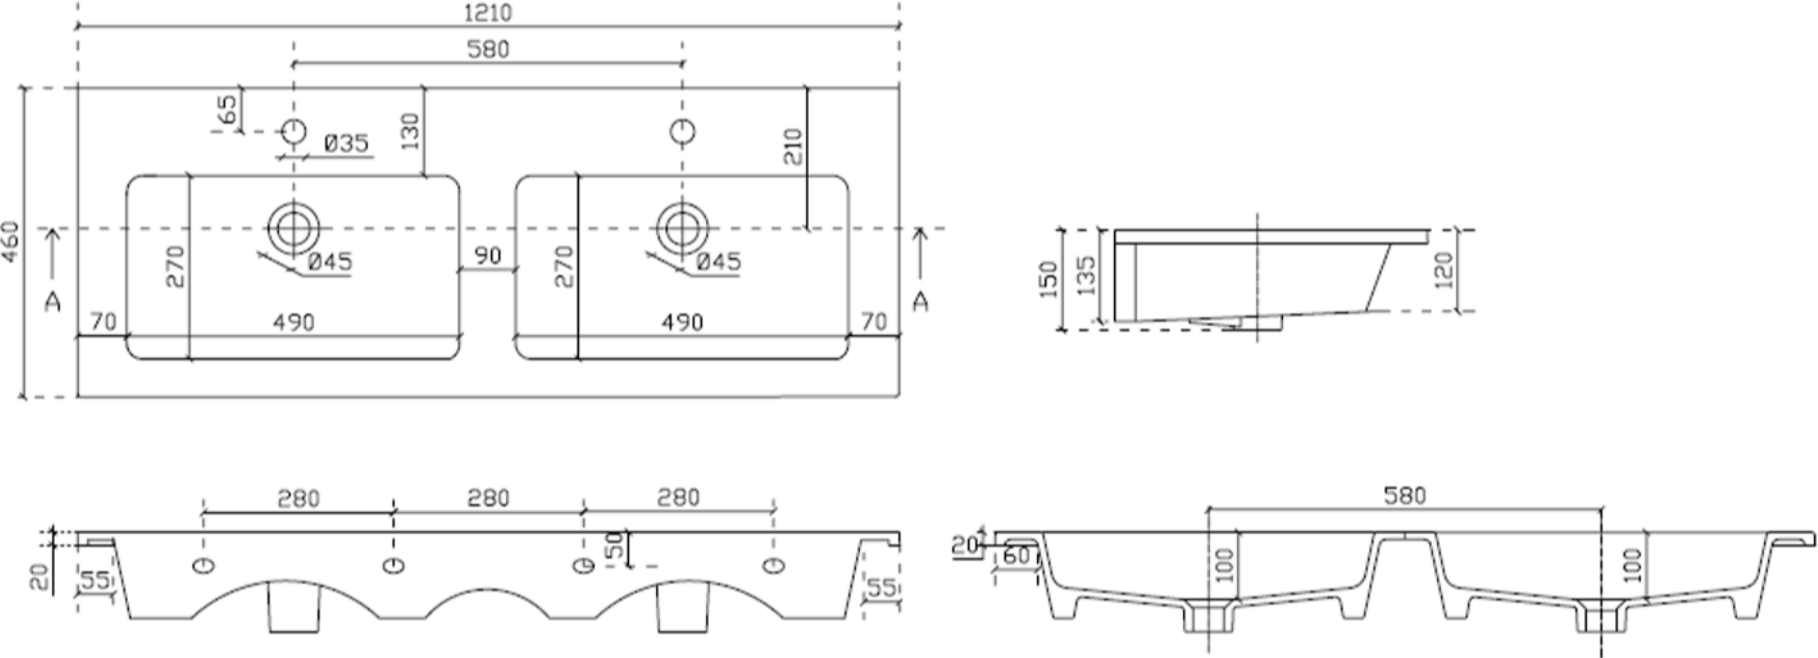

TECHNISCHE FICHE
FICHE TECHNIQUE

120
121 x 46

DETREMMERIE
BATHROOM FURNITURE

OPMERKINGEN / REMARQUES: YV@DETREMMERIE.BE

DUBBELE WASKOM / DOUBLE VASQUE