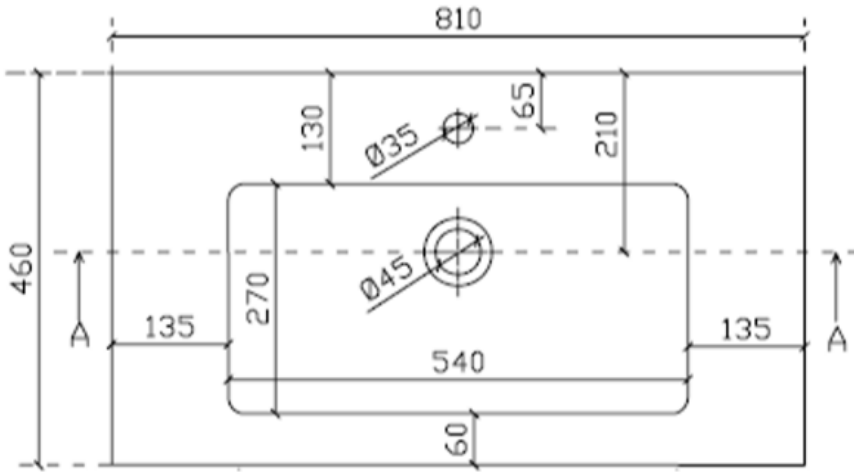

TECHNISCHE FICHE
FICHE TECHNIQUE

80
81 x 46

DETREMMERIE

BATHROOM FURNITURE

OPMERKINGEN / REMARQUES: YV@DETREMMERIE.BE

ENKELE WASKOM / SIMPLE VASQUE