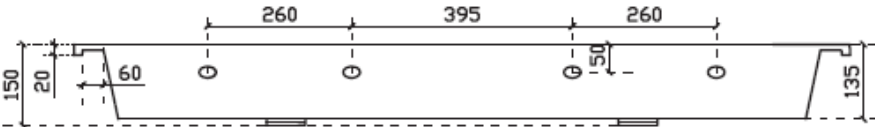

TECHNISCHE FICHE
FICHE TECHNIQUE

140
141 x 46

DETREMMERIE
BATHROOM FURNITURE

OPMERKINGEN / REMARQUES: YV@DETREMMERIE.BE

DUBBELE WASKOM / DOUBLE VASQUE