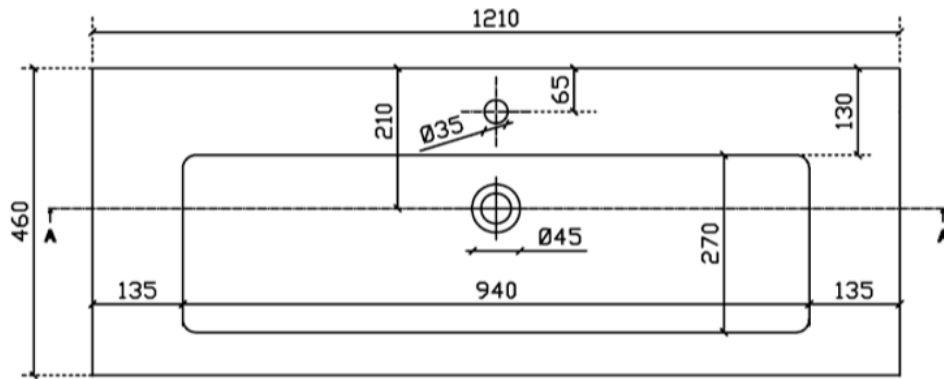

TECHNISCHE FICHE
FICHE TECHNIQUE

120
121 x 46

DETREMMERIE

BATHROOM FURNITURE

OPMERKINGEN / REMARQUES: YV@DETREMMERIE.BE

ENKELE WASKOM - 1 KRAANGAT / SIMPLE VASQUE - 1 TROU DE ROBINET