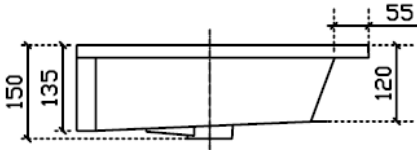

TECHNISCHE FICHE
FICHE TECHNIQUE

120
121 x 46

DETREMMERIE
BATHROOM FURNITURE

OPMERKINGEN / REMARQUES: YV@DETREMMERIE.BE

ENKELE WASKOM - 2 KRAANGATEN / SIMPLE VASQUE - 2 TROUS DE ROBINET