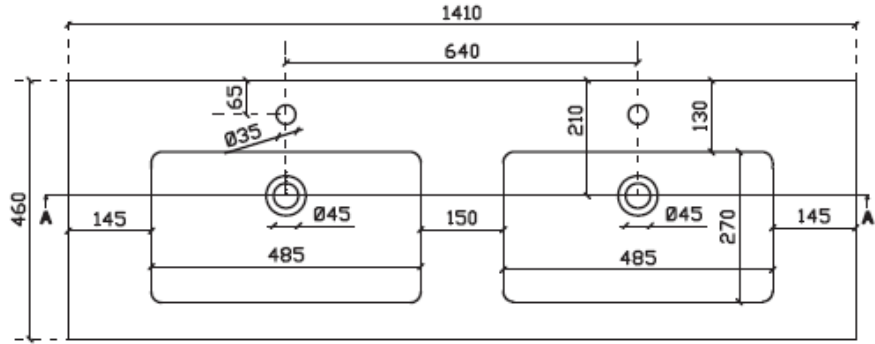

TECHNISCHE FICHE
FICHE TECHNIQUE

140
141 x 46

DETREMMERIE
BATHROOM FURNITURE

OPMERKINGEN / REMARQUES: YV@DETREMMERIE.BE

DUBBELE WASKOM / DOUBLE VASQUE