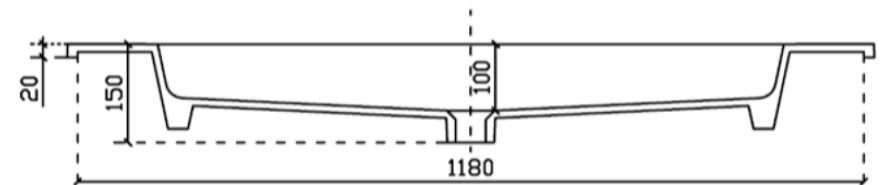

TECHNISCHE FICHE
FICHE TECHNIQUE

120
121 x 46

DETREMMERIE

BATHROOM FURNITURE

OPMERKINGEN / REMARQUES: YV@DETREMMERIE.BE

ENKELE WASKOM - 1 KRAANGAT / SIMPLE VASQUE - 1 TROU DE ROBINET