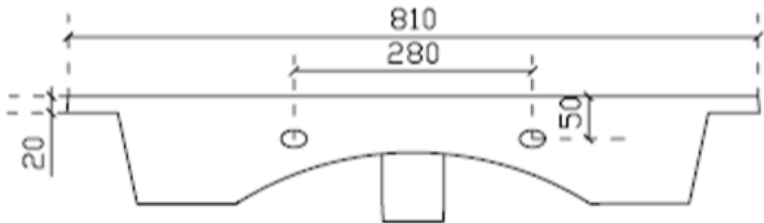

TECHNISCHE FICHE
FICHE TECHNIQUE

80
81 x 46

DETREMMERIE

BATHROOM FURNITURE

OPMERKINGEN / REMARQUES: YV@DETREMMERIE.BE

ENKELE WASKOM / SIMPLE VASQUE