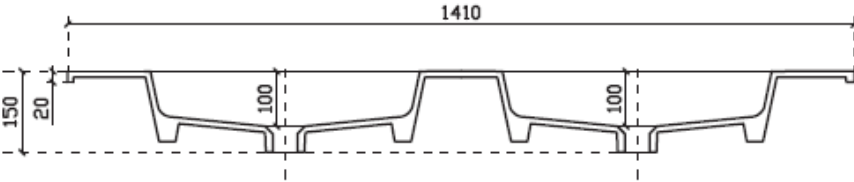

TECHNISCHE FICHE
FICHE TECHNIQUE

140
141 x 46

DETREMMERIE
BATHROOM FURNITURE

OPMERKINGEN / REMARQUES: YV@DETREMMERIE.BE

DUBBELE WASKOM / DOUBLE VASQUE