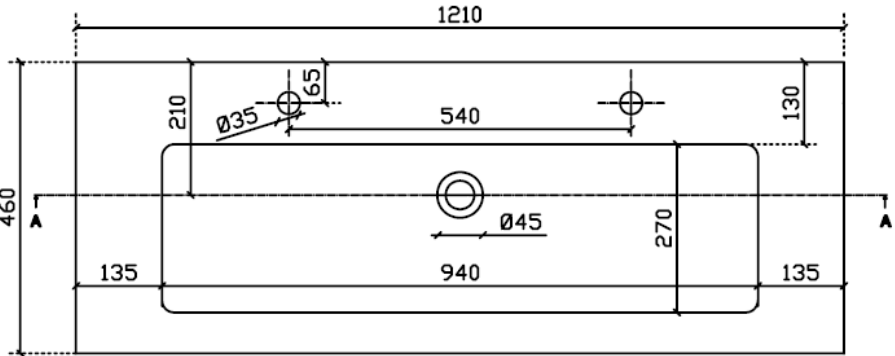

TECHNISCHE FICHE
FICHE TECHNIQUE

120
121 x 46

DETREMMERIE
BATHROOM FURNITURE

OPMERKINGEN / REMARQUES: YV@DETREMMERIE.BE

ENKELE WASKOM - 2 KRAANGATEN / SIMPLE VASQUE - 2 TROUS DE ROBINET