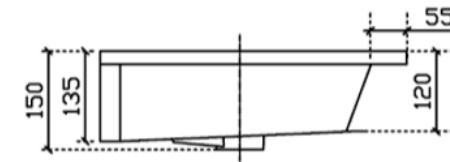

TECHNISCHE FICHE
FICHE TECHNIQUE

120
121 x 46

DETREMMERIE

BATHROOM FURNITURE

OPMERKINGEN / REMARQUES: YV@DETREMMERIE.BE

ENKELE WASKOM - 1 KRAANGAT / SIMPLE VASQUE - 1 TROU DE ROBINET