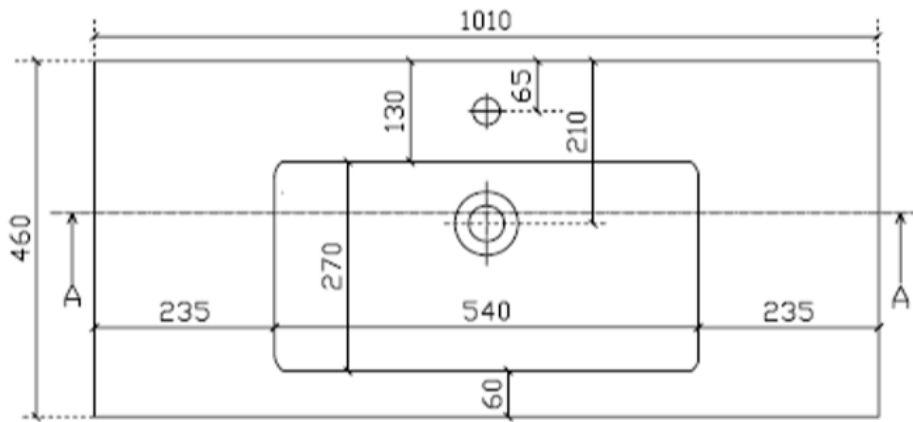

TECHNISCHE FICHE
FICHE TECHNIQUE

100
101 x 46

DETREMMERIE

BATHROOM FURNITURE

OPMERKINGEN / REMARQUES: YV@DETREMMERIE.BE

ENKELE WASKOM / SIMPLE VASQUE