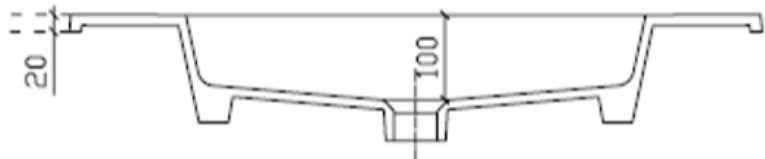

TECHNISCHE FICHE
FICHE TECHNIQUE

80
81 x 46

DETREMMERIE

BATHROOM FURNITURE

OPMERKINGEN / REMARQUES: YV@DETREMMERIE.BE

ENKELE WASKOM / SIMPLE VASQUE