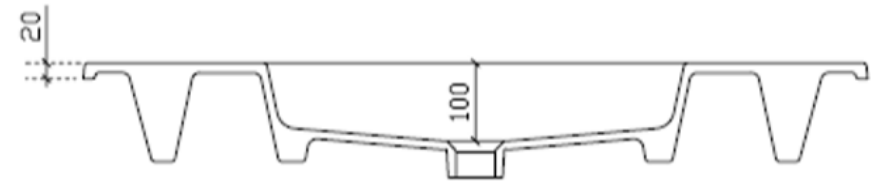

TECHNISCHE FICHE
FICHE TECHNIQUE

100
101 x 46

DETREMMERIE

BATHROOM FURNITURE

OPMERKINGEN / REMARQUES: YV@DETREMMERIE.BE

ENKELE WASKOM / SIMPLE VASQUE