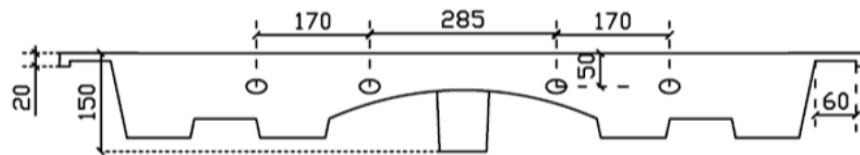

TECHNISCHE FICHE
FICHE TECHNIQUE

120
121 x 46

DETREMMERIE

BATHROOM FURNITURE

OPMERKINGEN / REMARQUES: YV@DETREMMERIE.BE

ENKELE WASKOM - 1 KRAANGAT / SIMPLE VASQUE - 1 TROU DE ROBINET