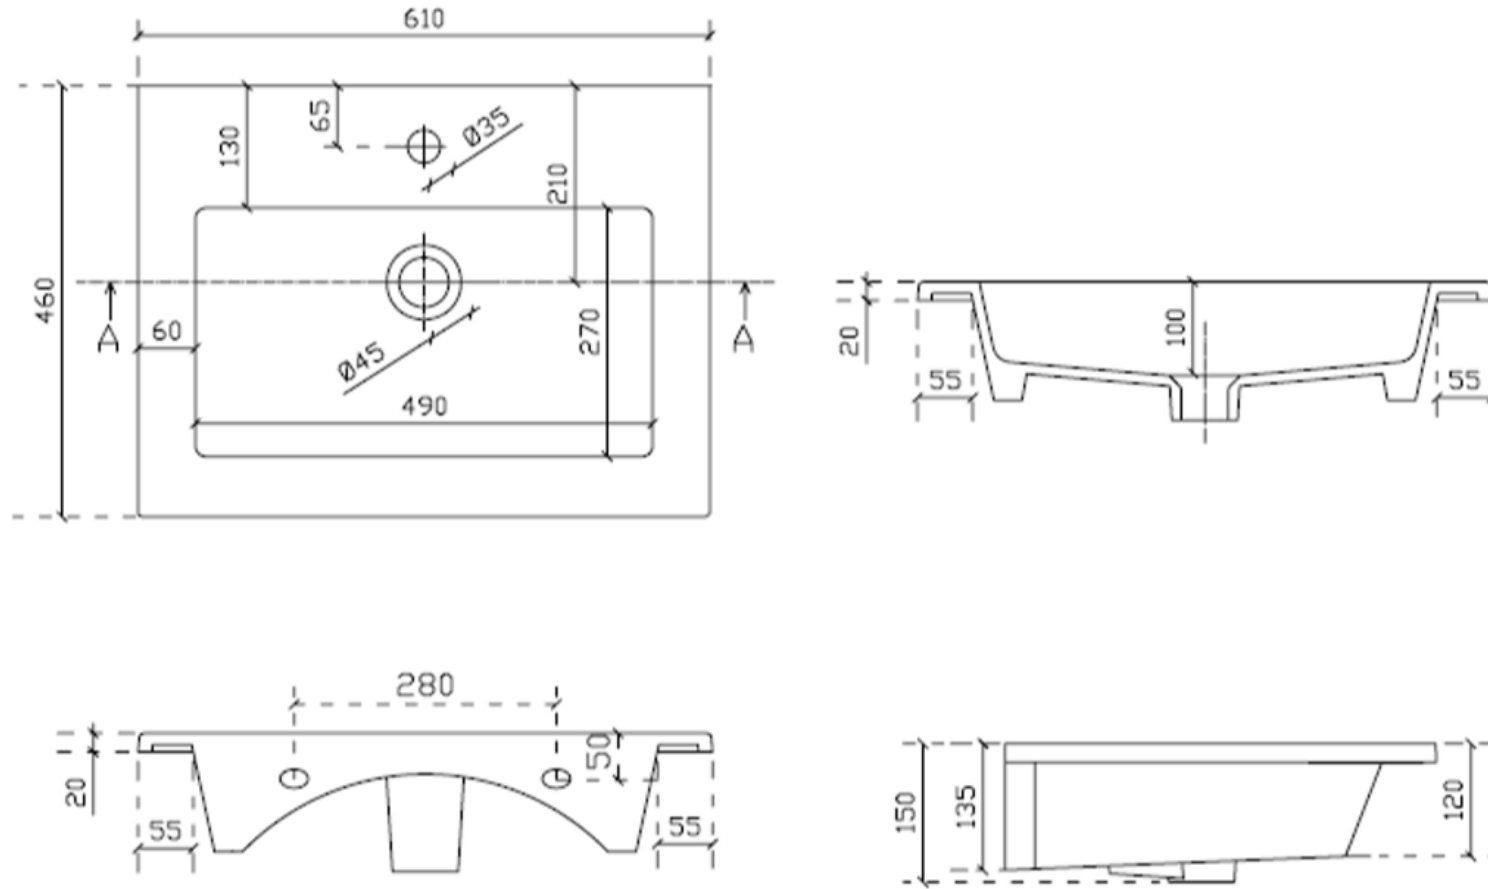

# DETREMMERIE

BATHROOM FURNITURE

OPMERKINGEN / REMARQUES: YV@DETREMMERIE.BE

TECHNISCHE FICHE  
FICHE TECHNIQUE

60  
61 x 46

## ENKELE WASKOM / SIMPLE VASQUE

TECHNISCHE FICHE  
FICHE TECHNIQUE

80  
81 x 46