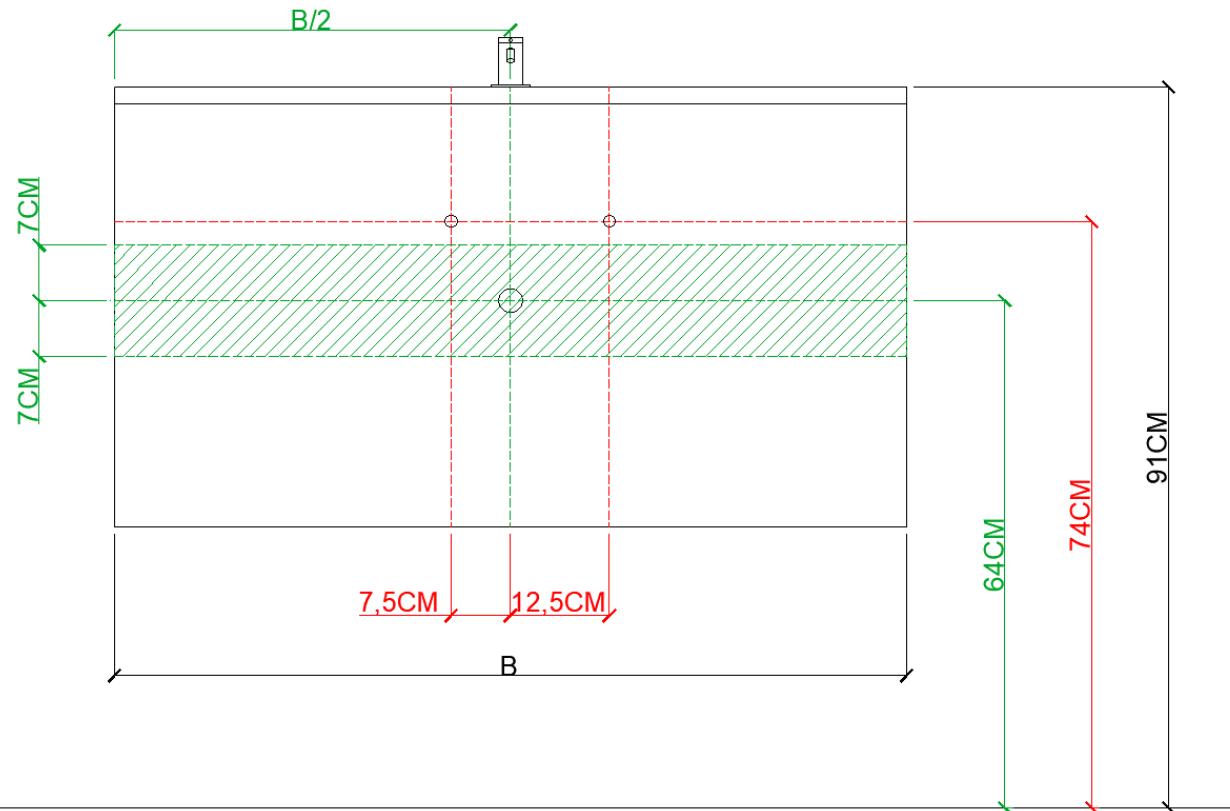

DUBBELE WASKOM / DOUBLE VASQUE

TECHNISCHE FICHE  
FICHE TECHNIQUE

140  
141 x 46

DETREMMERIE  
BATHROOM FURNITURE

OPMERKINGEN / REMARQUES: YV@DETREMMERIE.BE

DUBBELE WASKOM / DOUBLE VASQUE

AANSLUITSCHEMA  
SCHÉMA DE RACCORDEMENT

DETREMMERIE  
BATHROOM FURNITURE

OPMERKINGEN / REMARQUES: YV@DETREMMERIE.BE

ENKELE WASKOM / SIMPLE VASQUE

AH onderbouwkasten met 3 lades = 91 cm + dikte wastafel /  
AH sous-meubles avec 3 tiroirs = 91 cm + épaisseur de la table-vasque

AANSLUITSCHEMA  
SCHÉMA DE RACCORDEMENT

DETREMMERIE  
BATHROOM FURNITURE

OPMERKINGEN / REMARQUES: YV@DETREMMERIE.BE

ENKELE WASKOM - 2 KRAANGATEN / SIMPLE VASQUE - 2 TROUS DE ROBINET

AH onderbouwkasten met 3 lades = 91 cm + dikte wastafel /  
AH sous-meubles avec 3 tiroirs = 91 cm + épaisseur de la table-vasque

AANSLUITSCHEMA  
SCHÉMA DE RACCORDEMENT

DETREMMERIE  
BATHROOM FURNITURE

OPMERKINGEN / REMARQUES: YV@DETREMMERIE.BE

DUBBELE WASKOM / DOUBLE VASQUE

AH onderbouwkasten met 3 lades = 91 cm + dikte wastafel /  
AH sous-meubles avec 3 tiroirs = 91 cm + épaisseur de la table-vasque