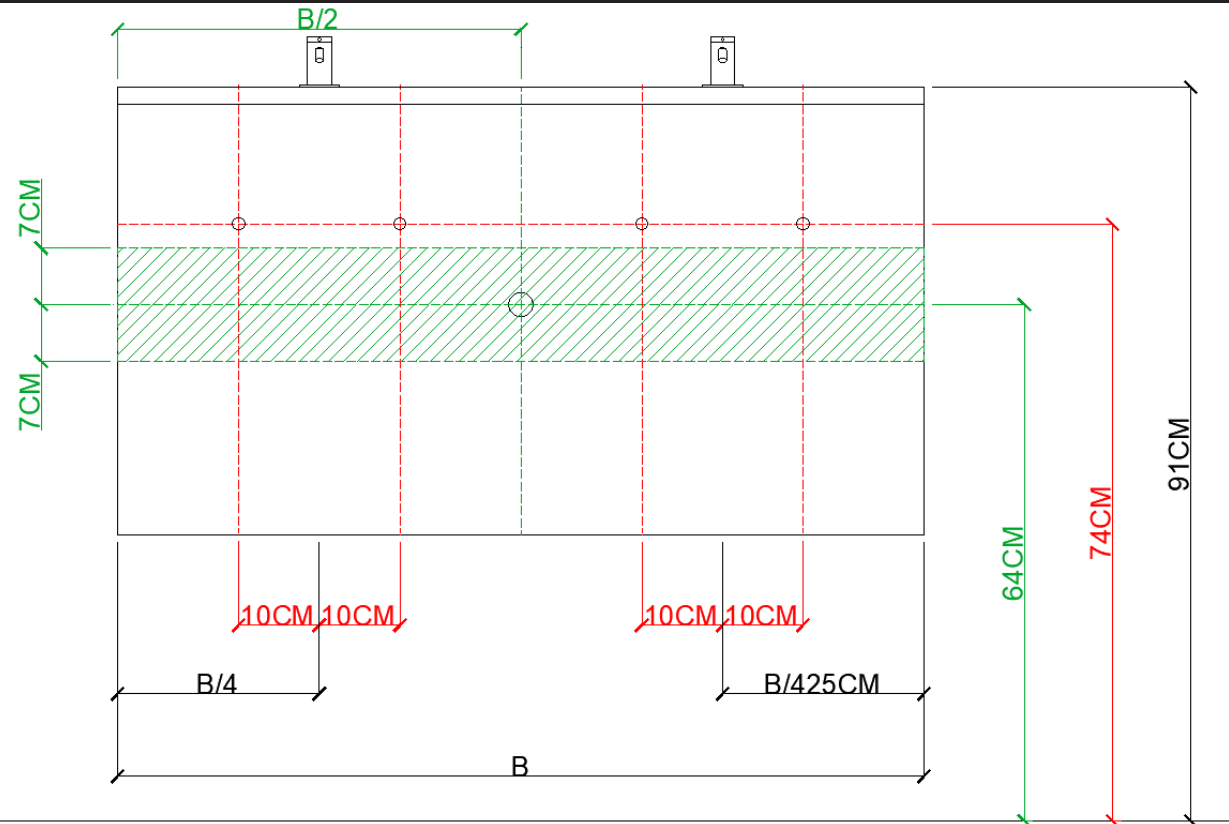

= tolerantiezone afvoer /  
zone de tolérance de l'écoulement

**BEPALEN POSITIE MUURKRANEN = ZIE TECHNISCHE FICHE WASTAFEL /  
DÉTERMINER LA POSITION DES ROBINETS MURALS = VOIR FICHE TECHNIQUE DE TABLE-VASQUE !!!**

AANSLUITSCHEMA  
SCHÉMA DE RACCORDEMENT

DETREMMERIE  
BATHROOM FURNITURE

OPMERKINGEN / REMARQUES: YV@DETREMMERIE.BE

ENKELE WASKOM - 2 KRAANGATEN / SIMPLE VASQUE - 2 TROUS DE ROBINET

AH onderbouwkasten met 3 lades = 91 cm + dikte wastafel /  
AH sous-meubles avec 3 tiroirs = 91 cm + épaisseur de la table-vasque

= tolerantiezone afvoer /  
zone de tolérance de l'écoulement

**BEPALLEN POSITIE MUURKRANEN = ZIE TECHNISCHE FICHE WASTAFEL /**  
**DÉTERMINER LA POSITION DES ROBINETS MURALS = VOIR FICHE TECHNIQUE DE TABLE-VASQUE !!!**

AANSLUITSCHEMA  
SCHÉMA DE RACCORDEMENT

DETREMMERIE  
BATHROOM FURNITURE

OPMERKINGEN / REMARQUES: YV@DETREMMERIE.BE

DUBBELE WASKOM / DOUBLE VASQUE

AH onderbouwkasten met 3 lades = 91 cm + dikte wastafel /  
AH sous-meubles avec 3 tiroirs = 91 cm + épaisseur de la table-vasque