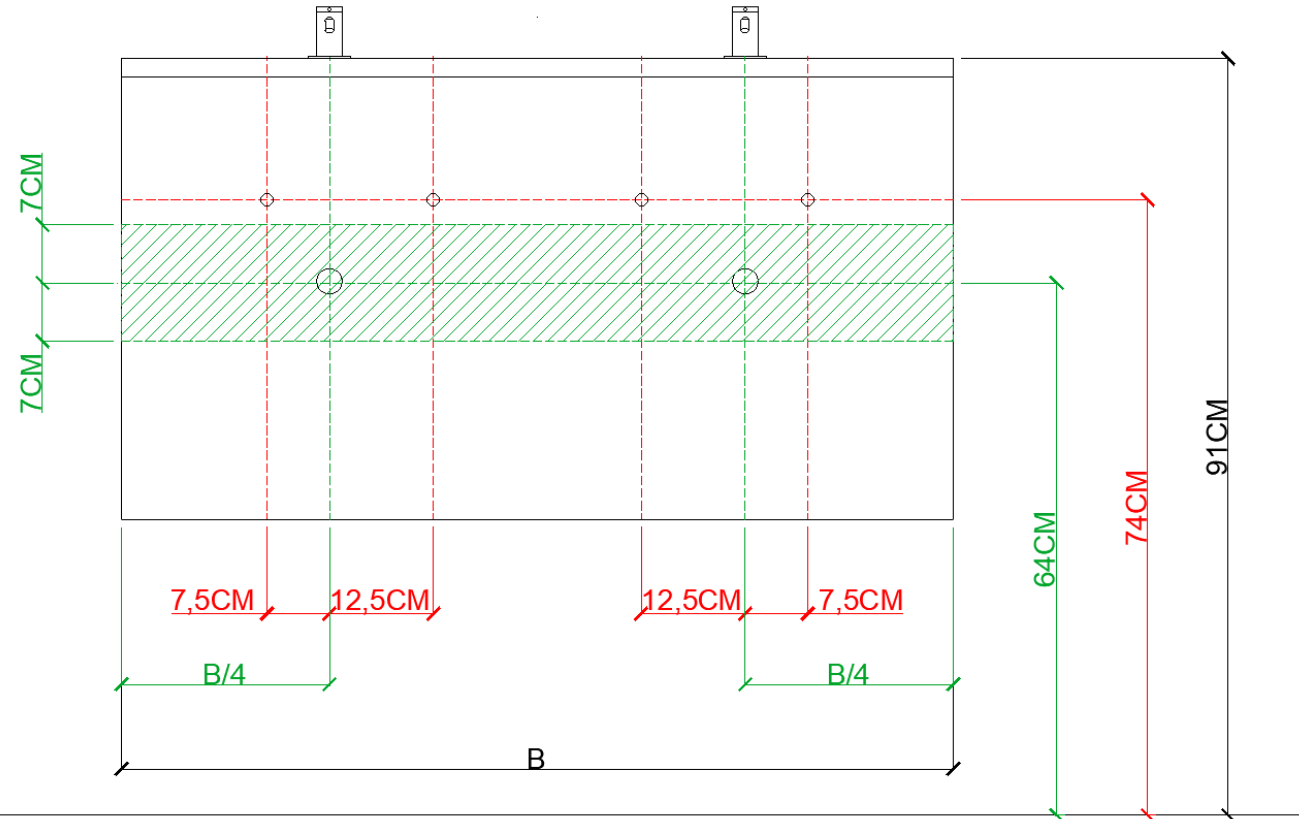

= tolerantiezone afvoer /  
zone de tolérance de l'écoulement

**BEPALEN POSITIE MUURKRANEN = ZIE TECHNISCHE FICHE WASTAFEL /  
DÉTERMINER LA POSITION DES ROBINETS MURALS = VOIR FICHE TECHNIQUE DE TABLE-VASQUE !!!**

AANSLUITSCHEMA  
SCHÉMA DE RACCORDEMENT

DETREMMERIE  
BATHROOM FURNITURE

OPMERKINGEN / REMARQUES: YV@DETREMMERIE.BE

ENKELE WASKOM - 2 KRAANGATEN / SIMPLE VASQUE - 2 TROUS DE ROBINET

AH onderbouwkasten met 3 lades = 91 cm + dikte wastafel /  
AH sous-meubles avec 3 tiroirs = 91 cm + épaisseur de la table-vasque

= tolerantiezone afvoer /  
zone de tolérance de l'écoulement

**BEPALLEN POSITIE MUURKRANEN = ZIE TECHNISCHE FICHE WASTAFEL /**  
**DÉTERMINER LA POSITION DES ROBINETS MURALS = VOIR FICHE TECHNIQUE DE TABLE-VASQUE !!!**

AANSLUITSCHEMA  
SCHÉMA DE RACCORDEMENT

DETREMMERIE  
BATHROOM FURNITURE

OPMERKINGEN / REMARQUES: YV@DETREMMERIE.BE

DUBBELE WASKOM / DOUBLE VASQUE

AH onderbouwkasten met 3 lades = 91 cm + dikte wastafel /  
AH sous-meubles avec 3 tiroirs = 91 cm + épaisseur de la table-vasque