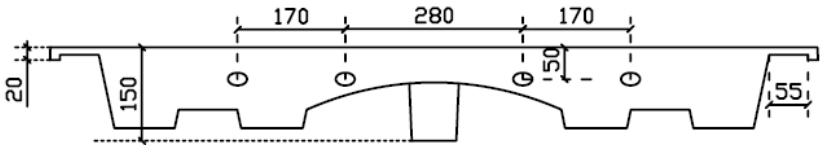

TECHNISCHE FICHE
FICHE TECHNIQUE

120
121 x 46

DETREMMERIE
BATHROOM FURNITURE

OPMERKINGEN / REMARQUES: YV@DETREMMERIE.BE

ENKELE WASKOM - 2 KRAANGATEN / SIMPLE VASQUE - 2 TROUS DE ROBINET