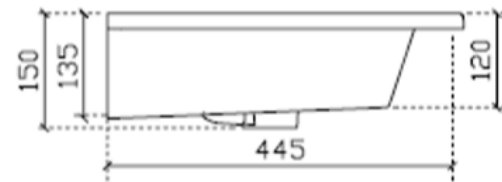

TECHNISCHE FICHE
FICHE TECHNIQUE

100
101 x 46

DETREMMERIE

BATHROOM FURNITURE

OPMERKINGEN / REMARQUES: YV@DETREMMERIE.BE

ENKELE WASKOM / SIMPLE VASQUE