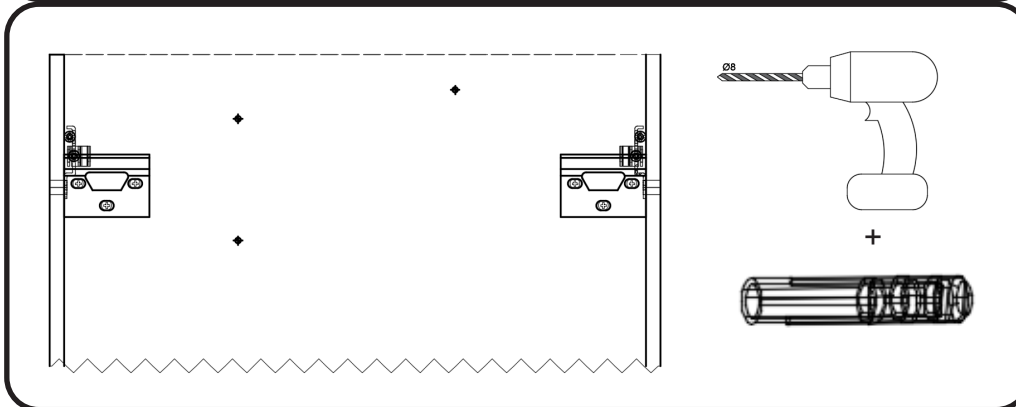

# DETREMMERIE

BATHROOM FURNITURE

OPMERKINGEN / REMARQUES: GS@DETREMMERIE.BE

WOOD LICHTE EIK - DONKERE EIK - RODE EIK / WOOD CHÊNE CLAIR - CHÊNE FONCÉ - CHÊNE ROUGE

montage wastafelblad / assemblage de l'étagère du lavabo

wastafel ondersteuning (kunst marmertop solid) support de bassin (marbre d'art/ top solid)  
(W13,W23, W24, W27, W34, W37) X= 120

wastafel ondersteuning (kunst marmer/top solid) support de bassin (marbre d'art/ top solid)  
(W13,W23, W24, W27, W34, W37) 2 kasten / meuble >120 cm