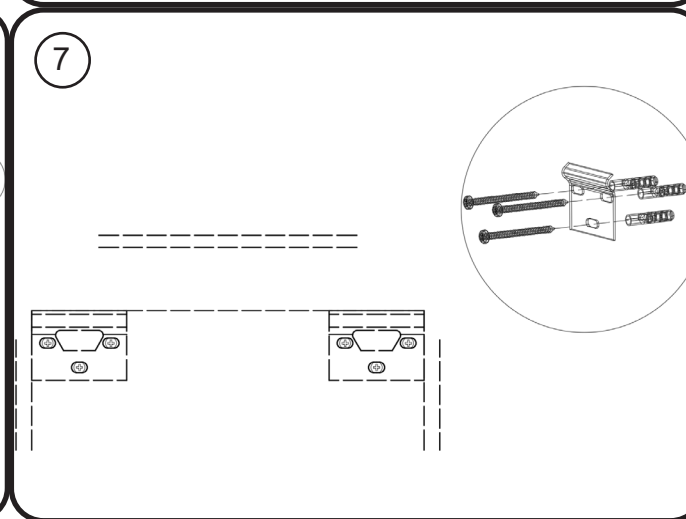

# DETREMMERIE

BATHROOM FURNITURE

OPMERKINGEN / REMARQUES: GS@DETREMMERIE.BE

WOOD LICHTE EIK - DONKERE EIK - RODE EIK / WOOD CHÊNE CLAIR - CHÊNE FONCÉ - CHÊNE ROUGE

montage wastafelblad / assemblage de l'étagère du lavabo