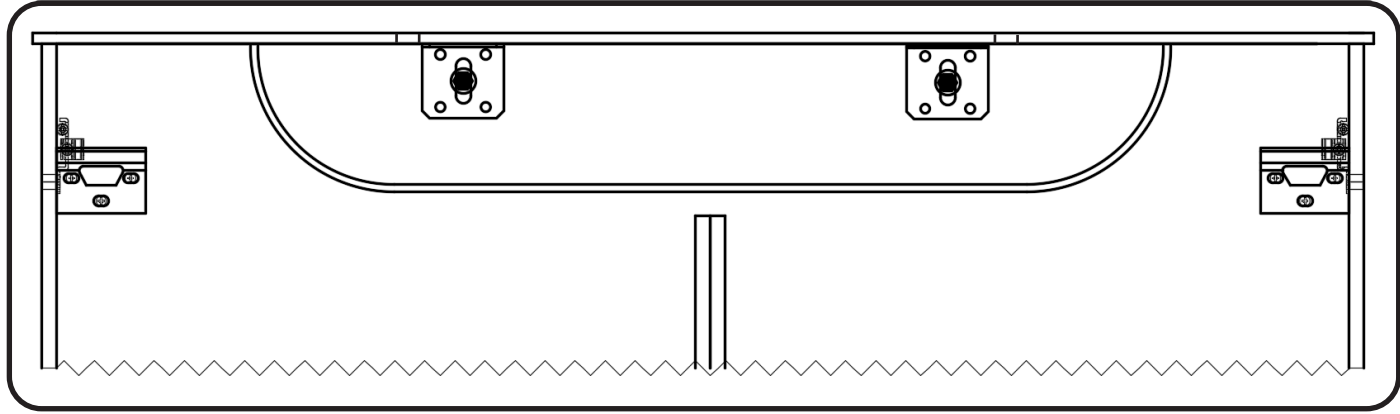

wastafel ondersteuning (kunst marmertop solid) support de bassin (marbre d'art/ top solid)  
(W13,W23, W24, W27, W34, W37) X= 120

wastafel ondersteuning (kunst marmer/top solid) support de bassin (marbre d'art/ top solid)  
(W13,W23, W24, W27, W34, W37) 2 kasten / meuble >120 cm