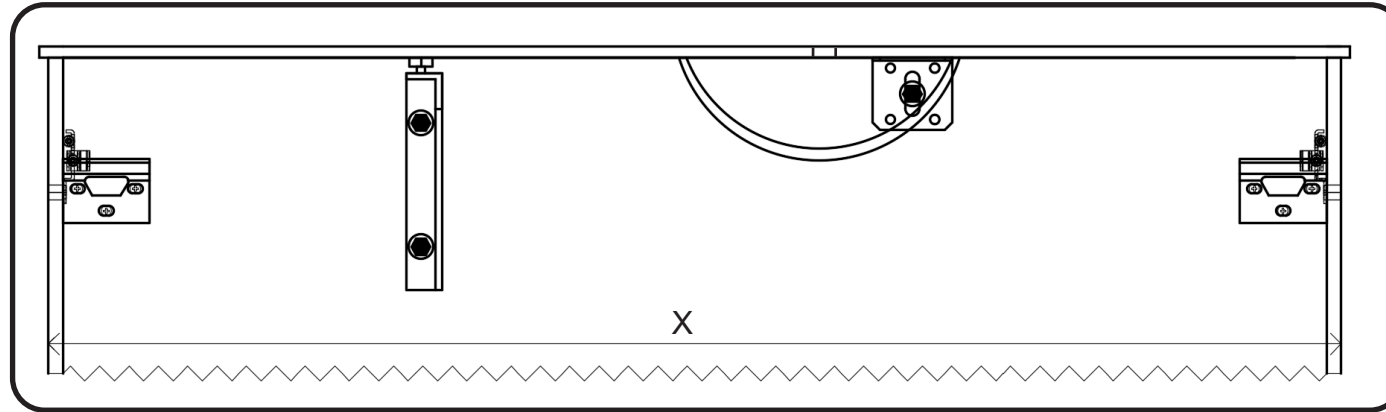

wastafel ondersteuning (kunst marmertop solid) support de bassin (marbre d'art/ top solid)
(W13,W23, W24, W27, W34, W37) X= 120