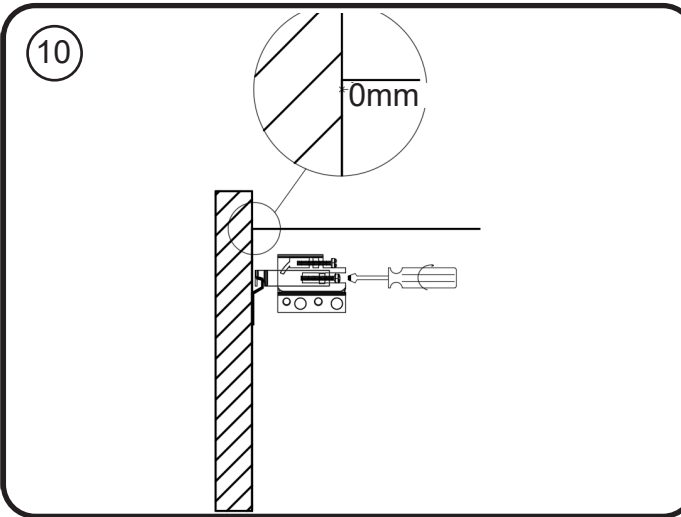

# DETREMMERIE

BATHROOM FURNITURE

OPMERKINGEN / REMARQUES: GS@DETREMMERIE.BE

WOOD LICHTE EIK - DONKERE EIK - RODE EIK / WOOD CHÊNE CLAIR - CHÊNE FONCÉ - CHÊNE ROUGE

montage wastafelblad / assemblage de l'étagère du lavabo

wastafel ondersteuning (kunst marmertop solid) support de bassin (marbre d'art/ top solid)  
(W13,W23, W24, W27, W34, W37) X= 120

wastafel ondersteuning (kunst marmer/top solid) support de bassin (marbre d'art/ top solid)  
(W13,W23, W24, W27, W34, W37) 2 kasten / meuble >120 cm