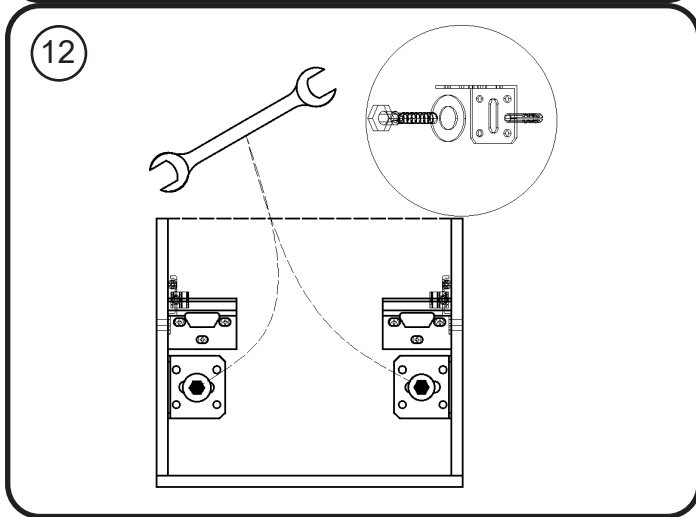

# DETREMMERIE

BATHROOM FURNITURE

OPMERKINGEN / REMARQUES: GS@DETREMMERIE.BE

WOOD LICHTE EIK - DONKERE EIK - RODE EIK / WOOD CHÊNE CLAIR - CHÊNE FONCÉ - CHÊNE ROUGE

montage wastafelblad / assemblage de l'étagère du lavabo