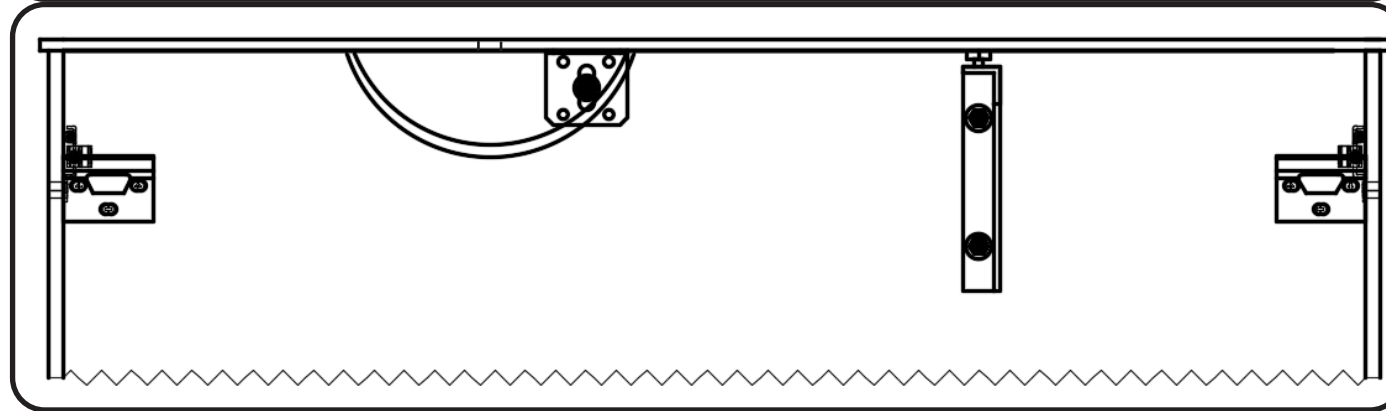

# DETREMMERIE

BATHROOM FURNITURE

OPMERKINGEN / REMARQUES: GS@DETREMMERIE.BE

WOOD LICHTE EIK - DONKERE EIK - RODE EIK / WOOD CHÊNE CLAIR - CHÊNE FONCÉ - CHÊNE ROUGE

montage wastafelblad / assemblage de l'étagère du lavabo

wastafel ondersteuning (kunst marmertop solid) support de bassin (marbre d'art/ top solid)  
(W13,W23, W24, W27, W34, W37) X= 120

wastafel ondersteuning (kunst marmer/top solid) support de bassin (marbre d'art/ top solid)  
(W13,W23, W24, W27, W34, W37) 2 kasten / meuble >120 cm