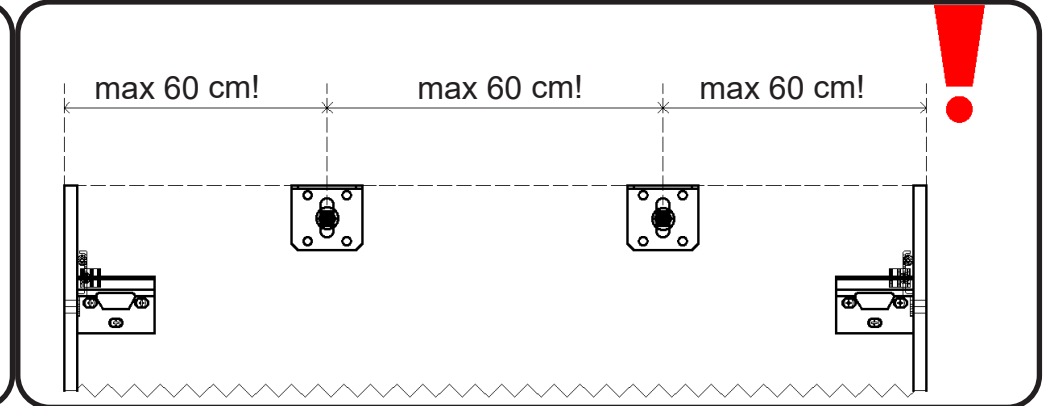

# DETREMMERIE

BATHROOM FURNITURE

OPMERKINGEN / REMARQUES: GS@DETREMMERIE.BE

WOOD LICHTE EIK - DONKERE EIK - RODE EIK / WOOD CHÊNE CLAIR - CHÊNE FONCÉ - CHÊNE ROUGE

montage wastafelblad / assemblage de l'étagère du lavabo