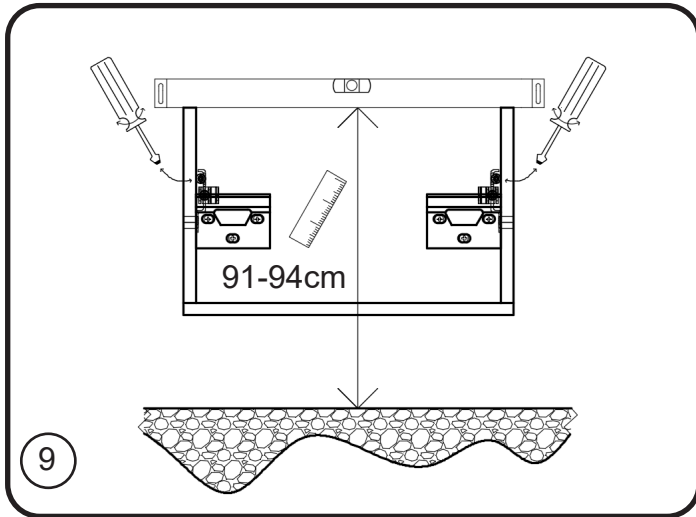

# DETREMMERIE

BATHROOM FURNITURE

OPMERKINGEN / REMARQUES: GS@DETREMMERIE.BE

WOOD LICHTE EIK - DONKERE EIK - RODE EIK / WOOD CHÊNE CLAIR - CHÊNE FONCÉ - CHÊNE ROUGE

montage wastafelblad / assemblage de l'étagère du lavabo

wastafel ondersteuning (kunst marmertop solid) support de bassin (marbre d'art/ top solid)  
(W13,W23, W24, W27, W34, W37) X= 120

wastafel ondersteuning (kunst marmer/top solid) support de bassin (marbre d'art/ top solid)  
(W13,W23, W24, W27, W34, W37) 2 kasten / meuble >120 cm