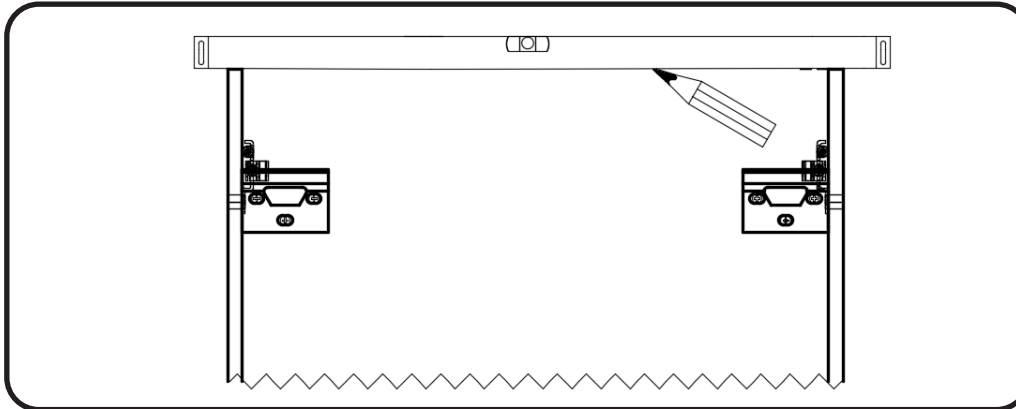

# DETREMMERIE

BATHROOM FURNITURE

OPMERKINGEN / REMARQUES: GS@DETREMMERIE.BE

WOOD LICHTE EIK - DONKERE EIK - RODE EIK / WOOD CHÊNE CLAIR - CHÊNE FONCÉ - CHÊNE ROUGE

montage wastafelblad / assemblage de l'étagère du lavabo