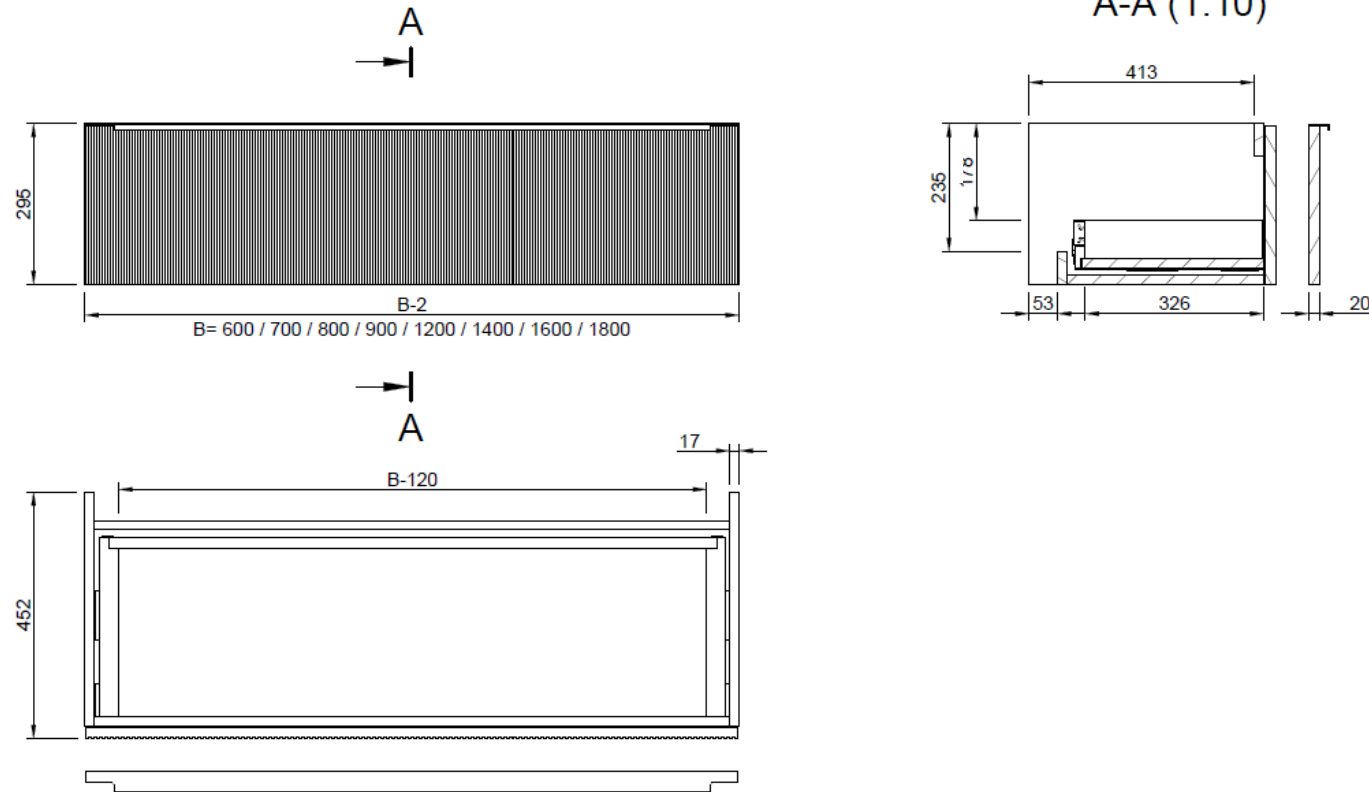

WOO45 - WOQ45

DETREMMERIE

BATHROOM FURNITURE

OPMERKINGEN / REMARQUES: GS@DETREMMERIE.BE

WOOD LICHTE EIK - DONKERE EIK - RODE EIK / WOOD CHÊNE CLAIR - CHÊNE FONCÉ - CHÊNE ROUGE