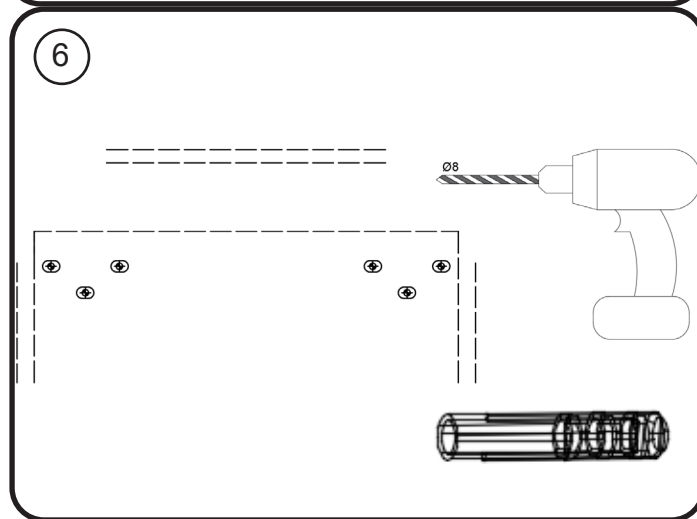

# DETREMMERIE

BATHROOM FURNITURE

OPMERKINGEN / REMARQUES: GS@DETREMMERIE.BE

WOOD LICHTE EIK - DONKERE EIK - RODE EIK / WOOD CHÊNE CLAIR - CHÊNE FONCÉ - CHÊNE ROUGE

montage wastafelblad / assemblage de l'étagère du lavabo