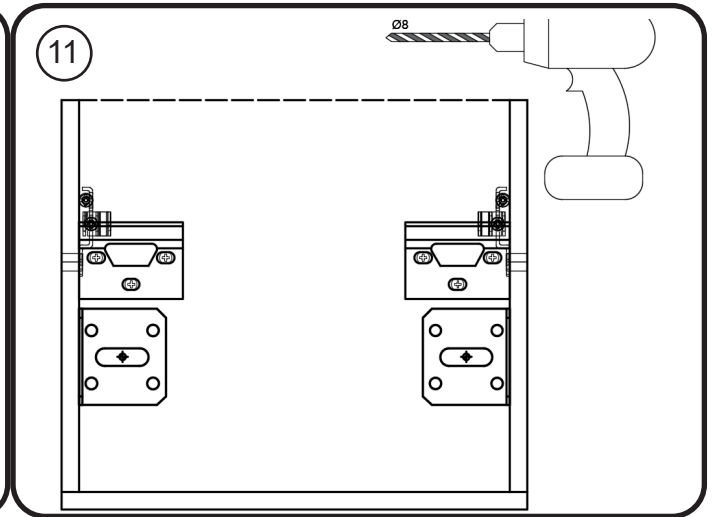

# DETREMMERIE

BATHROOM FURNITURE

OPMERKINGEN / REMARQUES: GS@DETREMMERIE.BE

WOOD LICHTE EIK - DONKERE EIK - RODE EIK / WOOD CHÊNE CLAIR - CHÊNE FONCÉ - CHÊNE ROUGE

montage wastafelblad / assemblage de l'étagère du lavabo