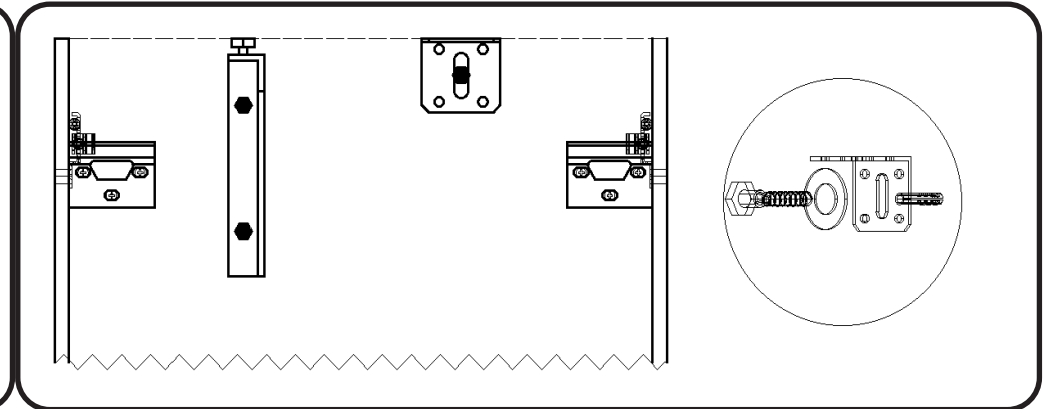

# DETREMMERIE

BATHROOM FURNITURE

OPMERKINGEN / REMARQUES: GS@DETREMMERIE.BE

WOOD LICHTE EIK - DONKERE EIK - RODE EIK / WOOD CHÊNE CLAIR - CHÊNE FONCÉ - CHÊNE ROUGE

montage wastafelblad / assemblage de l'étagère du lavabo

wastafel ondersteuning (kunst marmertop solid) support de bassin (marbre d'art/ top solid)  
(W13,W23, W24, W27, W34, W37) X= 120

wastafel ondersteuning (kunst marmer/top solid) support de bassin (marbre d'art/ top solid)  
(W13,W23, W24, W27, W34, W37) 2 kasten / meuble >120 cm