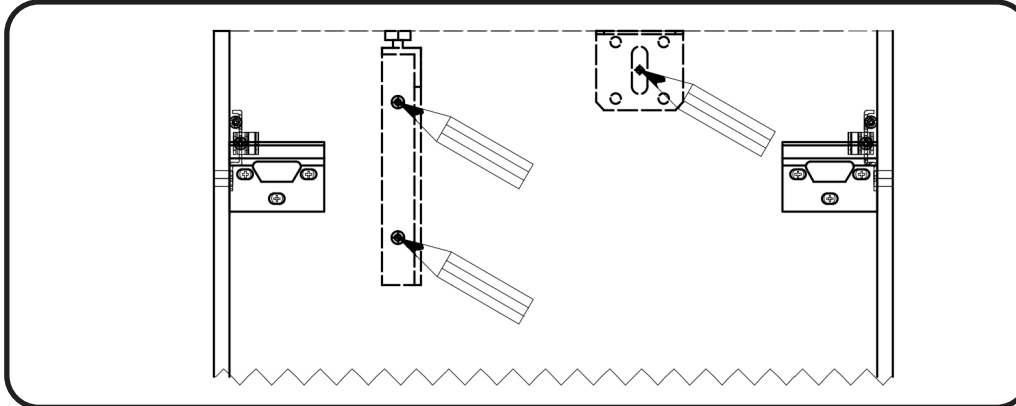

# DETREMMERIE

BATHROOM FURNITURE

OPMERKINGEN / REMARQUES: GS@DETREMMERIE.BE

WOOD LICHTE EIK - DONKERE EIK - RODE EIK / WOOD CHÊNE CLAIR - CHÊNE FONCÉ - CHÊNE ROUGE

montage wastafelblad / assemblage de l'étagère du lavabo

wastafel ondersteuning (kunst marmertop solid) support de bassin (marbre d'art/ top solid)  
(W13,W23, W24, W27, W34, W37) X= 120

wastafel ondersteuning (kunst marmer/top solid) support de bassin (marbre d'art/ top solid)  
(W13,W23, W24, W27, W34, W37) 2 kasten / meuble >120 cm