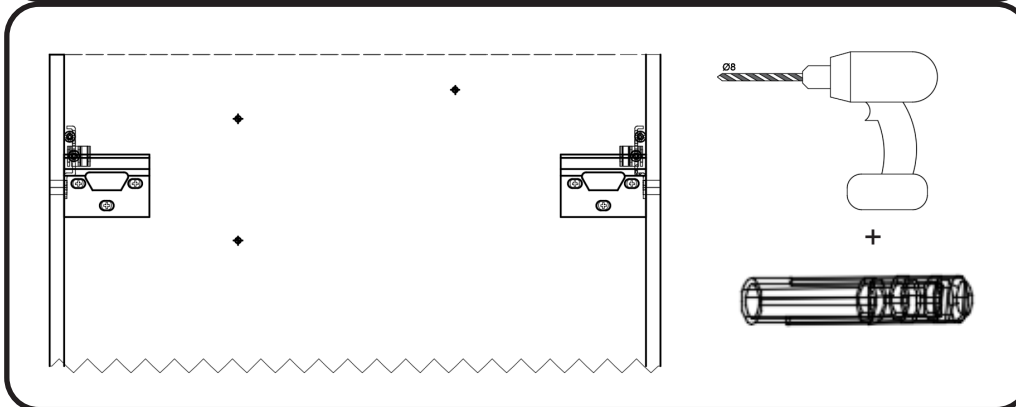

WOOD LICHTE EIK - DONKERE EIK - RODE EIK / WOOD CHÊNE CLAIR - CHÊNE FONCÉ - CHÊNE ROUGE

montage wastafelblad / assemblage de l'étagère du lavabo

wastafel ondersteuning (kunst marmmer/top solid) support de bassin (marbre d'art/ top solid)
(W13,W23, W24, W27, W34, W37) X= 120