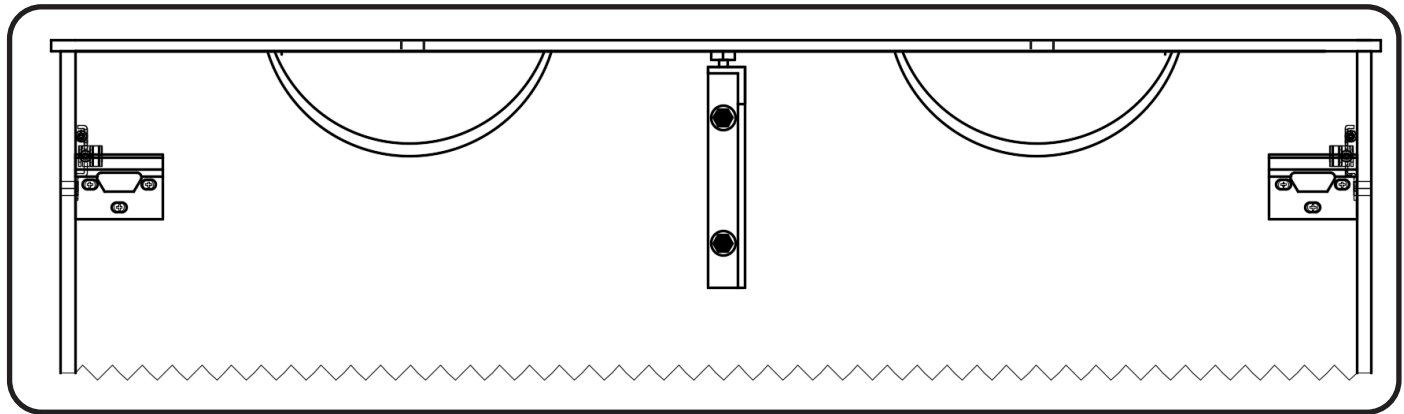

WOOD LICHTE EIK - DONKERE EIK - RODE EIK / WOOD CHÊNE CLAIR - CHÊNE FONCÉ - CHÊNE ROUGE

montage wastafelblad / assemblage de l'étagère du lavabo

wastafel ondersteuning (kunst marmmer/top solid) support de bassin (marbre d'art/ top solid)
(W13,W23, W24, W27, W34, W37) X= 120