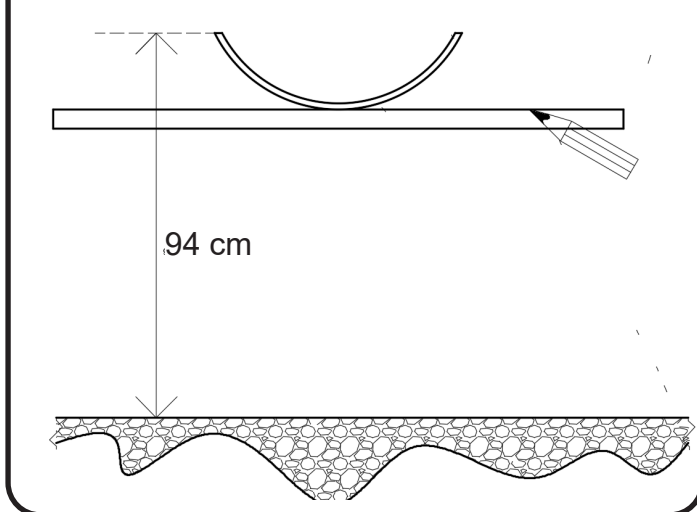

WOOD LICHTE EIK - DONKERE EIK - RODE EIK / WOOD CHÊNE CLAIR - CHÊNE FONCÉ - CHÊNE ROUGE

montage wastafelblad / assemblage de l'étagère du lavabo

wastafel ondersteuning (kunst marmmer/top solid) support de bassin (marbre d'art/ top solid)
(W13,W23, W24, W27, W34, W37) X= 120

wastafel ondersteuning (kunst marmer/top solid) support de bassin (marbre d'art/ top solid)
(W13,W23, W24, W27, W34, W37) 2 kasten / meuble >120 cm

wastafel ondersteuning (kunst marmer/top solid) support de bassin (marbre d'art/ top solid)
(W13,W23, W24, W27, W34, W37) $70 < X < 120$