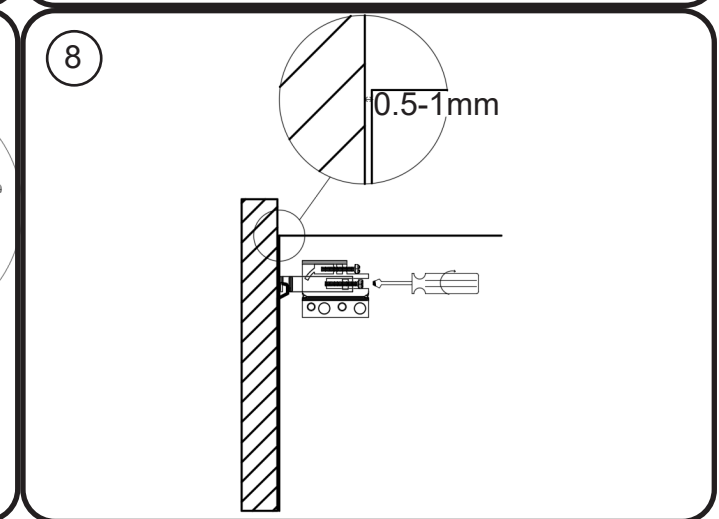

WOOD LICHTE EIK - DONKERE EIK - RODE EIK / WOOD CHÊNE CLAIR - CHÊNE FONCÉ - CHÊNE ROUGE

montage wastafelblad / assemblage de l'étagère du lavabo

wastafel ondersteuning (kunst marmmer/top solid) support de bassin (marbre d'art/ top solid)
(W13,W23, W24, W27, W34, W37) X= 120