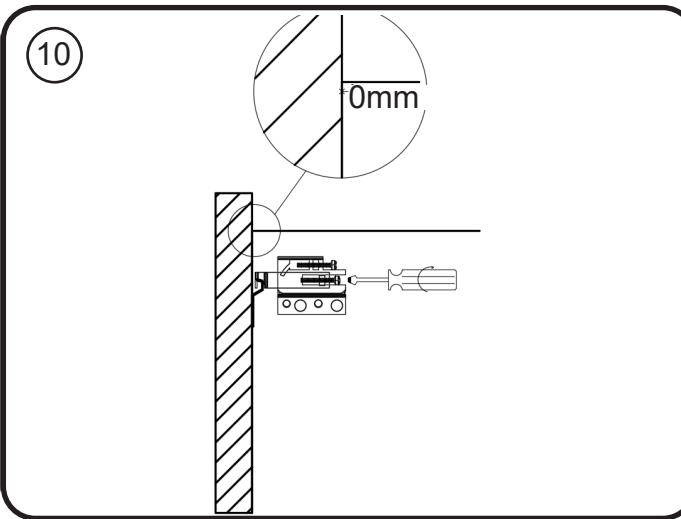

WOOD LICHTE EIK - DONKERE EIK - RODE EIK / WOOD CHÊNE CLAIR - CHÊNE FONCÉ - CHÊNE ROUGE

montage wastafelblad / assemblage de l'étagère du lavabo

wastafel ondersteuning (kunst marmmer/top solid) support de bassin (marbre d'art/ top solid)
(W13,W23, W24, W27, W34, W37) X= 120