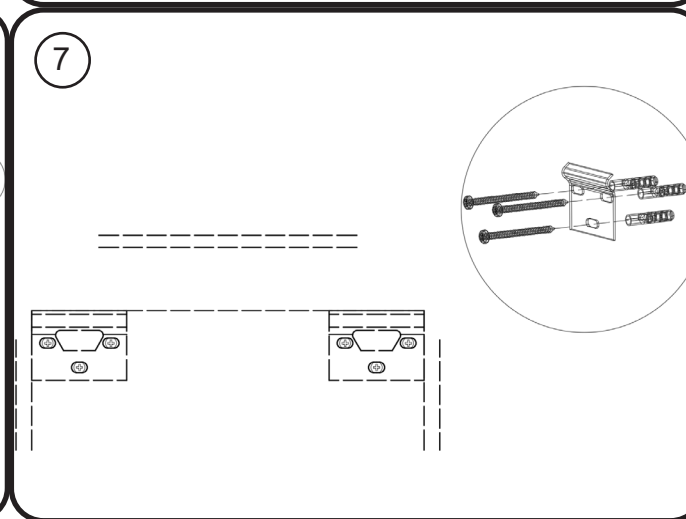

WOOD LICHTE EIK - DONKERE EIK - RODE EIK / WOOD CHÊNE CLAIR - CHÊNE FONCÉ - CHÊNE ROUGE

montage wastafelblad / assemblage de l'étagère du lavabo

wastafel ondersteuning (kunst marmmer/top solid) support de bassin (marbre d'art/ top solid)
(W13,W23, W24, W27, W34, W37) X= 120