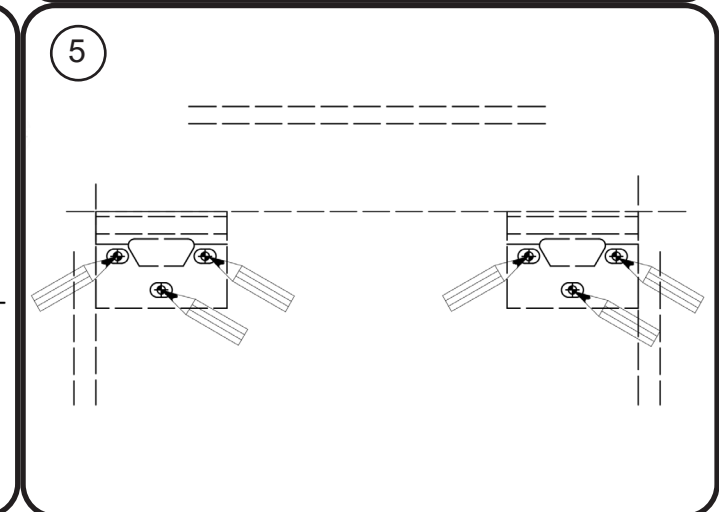

WOOD LICHTE EIK - DONKERE EIK - RODE EIK / WOOD CHÊNE CLAIR - CHÊNE FONCÉ - CHÊNE ROUGE

montage wastafelblad / assemblage de l'étagère du lavabo

wastafel ondersteuning (kunst marmmer/top solid) support de bassin (marbre d'art/ top solid)
(W13,W23, W24, W27, W34, W37) X= 120