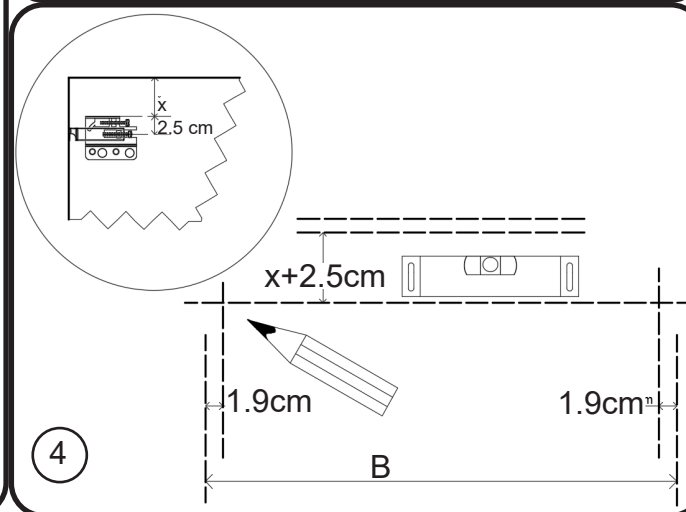

WOOD LICHTE EIK - DONKERE EIK - RODE EIK / WOOD CHÊNE CLAIR - CHÊNE FONCÉ - CHÊNE ROUGE

montage wastafelblad / assemblage de l'étagère du lavabo

wastafel ondersteuning (kunst marmmer/top solid) support de bassin (marbre d'art/ top solid)
(W13,W23, W24, W27, W34, W37) X= 120

wastafel ondersteuning (kunst marmer/top solid) support de bassin (marbre d'art/ top solid)
(W13,W23, W24, W27, W34, W37) 2 kasten / meuble >120 cm

wastafel ondersteuning (kunst marmer/top solid) support de bassin (marbre d'art/ top solid)
(W13,W23, W24, W27, W34, W37) $70 < X < 120$