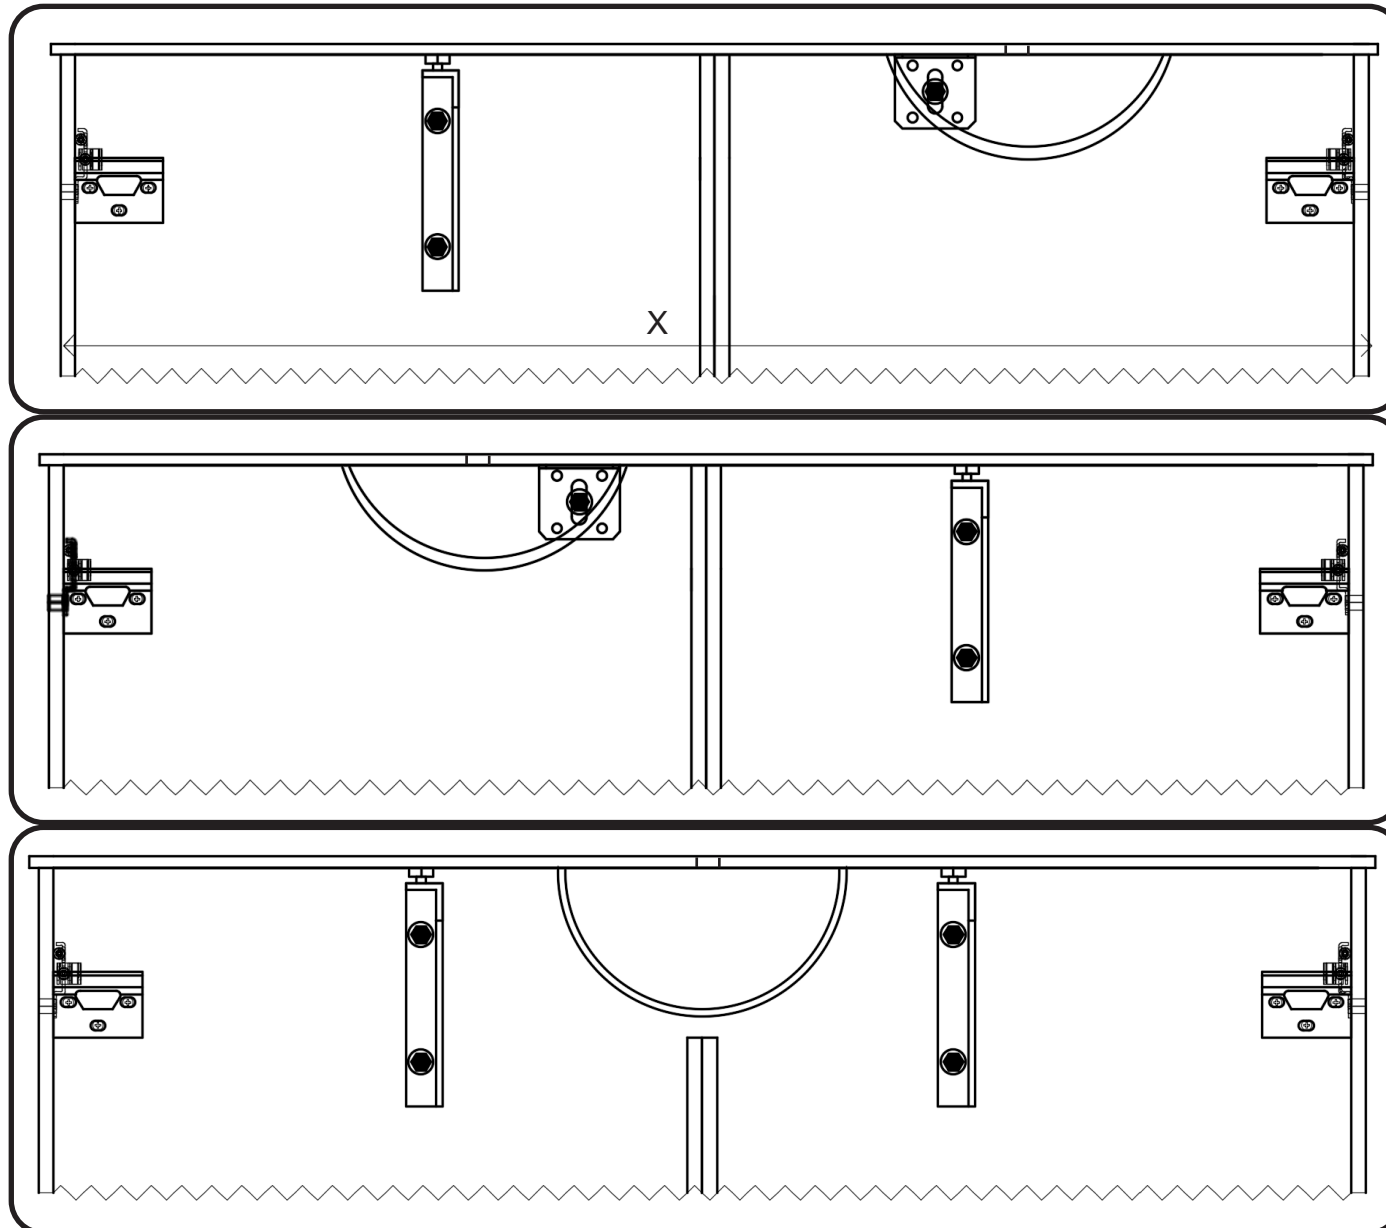

WOOD LICHTE EIK - DONKERE EIK - RODE EIK / WOOD CHÊNE CLAIR - CHÊNE FONCÉ - CHÊNE ROUGE

montage wastafelblad / assemblage de l'étagère du lavabo

wastafel ondersteuning (kunst marmmer/top solid) support de bassin (marbre d'art/ top solid)
(W13,W23, W24, W27, W34, W37) X= 120

wastafel ondersteuning (kunst marmer/top solid) support de bassin (marbre d'art/ top solid)
(W13,W23, W24, W27, W34, W37) 2 kasten / meuble >120 cm

wastafel ondersteuning (kunst marmer/top solid) support de bassin (marbre d'art/ top solid)
(W13,W23, W24, W27, W34, W37) $70 < X < 120$