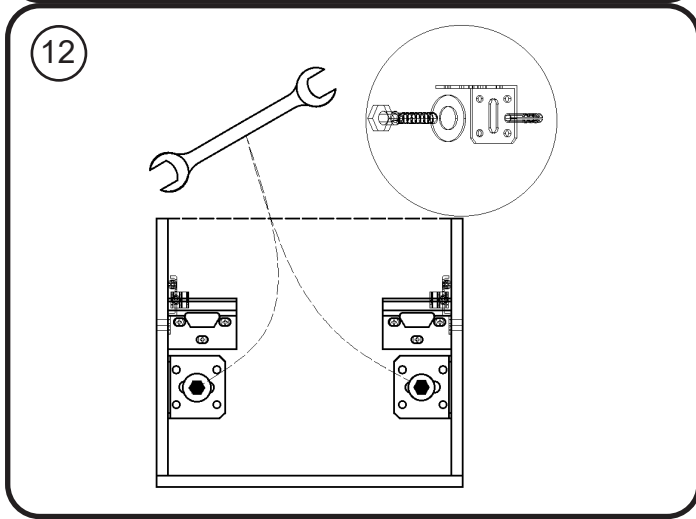

WOOD LICHTE EIK - DONKERE EIK - RODE EIK / WOOD CHÊNE CLAIR - CHÊNE FONCÉ - CHÊNE ROUGE

montage wastafelblad / assemblage de l'étagère du lavabo

wastafel ondersteuning (kunst marmmer/top solid) support de bassin (marbre d'art/ top solid)
(W13,W23, W24, W27, W34, W37) X= 120