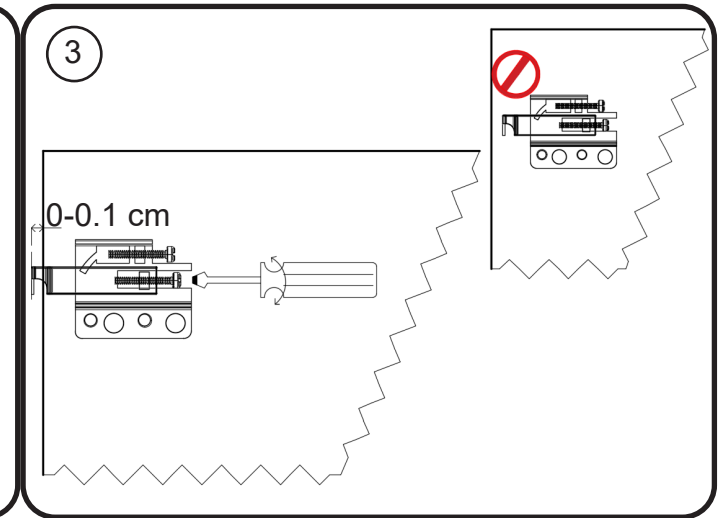

WOOD LICHTE EIK - DONKERE EIK - RODE EIK / WOOD CHÊNE CLAIR - CHÊNE FONCÉ - CHÊNE ROUGE

montage wastafelblad / assemblage de l'étagère du lavabo

wastafel ondersteuning (kunst marmmer/top solid) support de bassin (marbre d'art/ top solid)
(W13,W23, W24, W27, W34, W37) X= 120