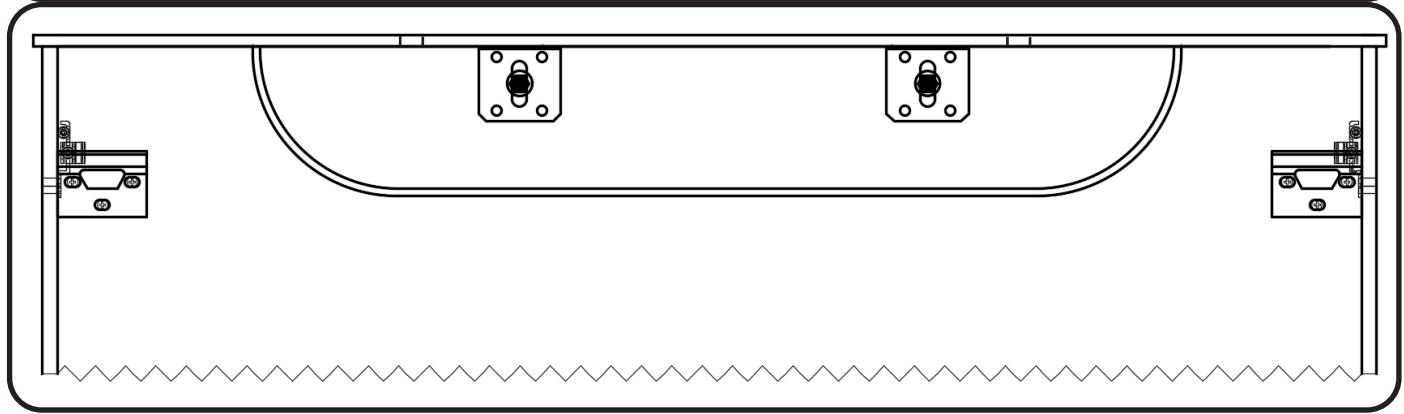

WOOD LICHTE EIK - DONKERE EIK - RODE EIK / WOOD CHÊNE CLAIR - CHÊNE FONCÉ - CHÊNE ROUGE

montage wastafelblad / assemblage de l'étagère du lavabo

wastafel ondersteuning (kunst marmmer/top solid) support de bassin (marbre d'art/ top solid)
(W13,W23, W24, W27, W34, W37) X= 120