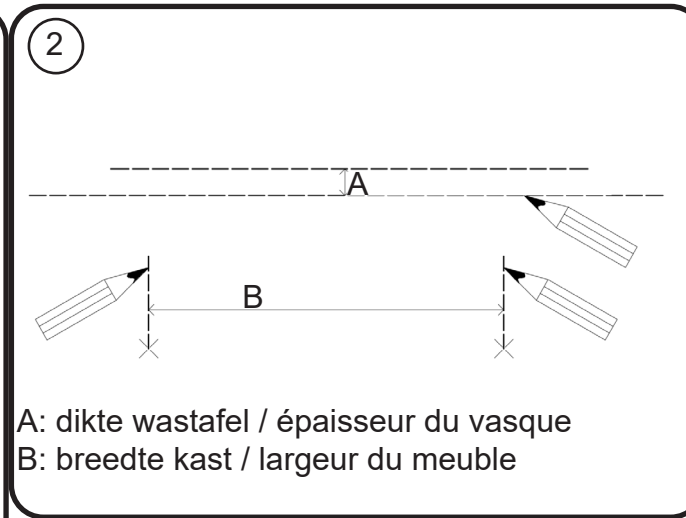

WOOD LICHTE EIK - DONKERE EIK - RODE EIK / WOOD CHÊNE CLAIR - CHÊNE FONCÉ - CHÊNE ROUGE

montage wastafelblad / assemblage de l'étagère du lavabo

wastafel ondersteuning (kunst marmmer/top solid) support de bassin (marbre d'art/ top solid)
(W13,W23, W24, W27, W34, W37) X= 120