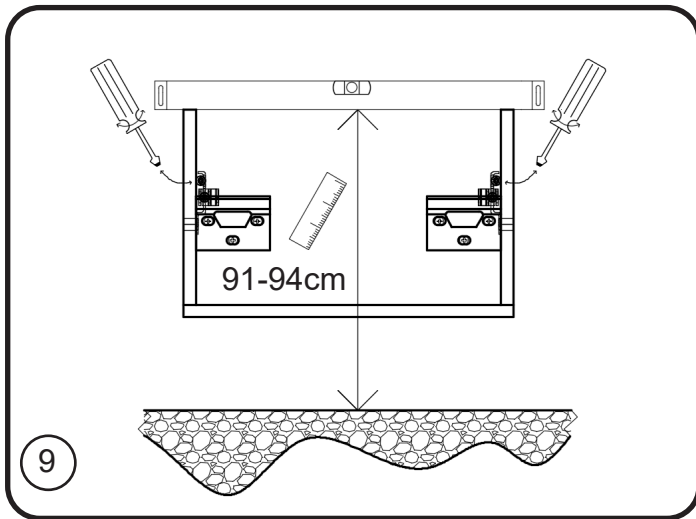

WOOD LICHTE EIK - DONKERE EIK - RODE EIK / WOOD CHÊNE CLAIR - CHÊNE FONCÉ - CHÊNE ROUGE

montage wastafelblad / assemblage de l'étagère du lavabo

wastafel ondersteuning (kunst marmmer/top solid) support de bassin (marbre d'art/ top solid)
(W13,W23, W24, W27, W34, W37) X= 120