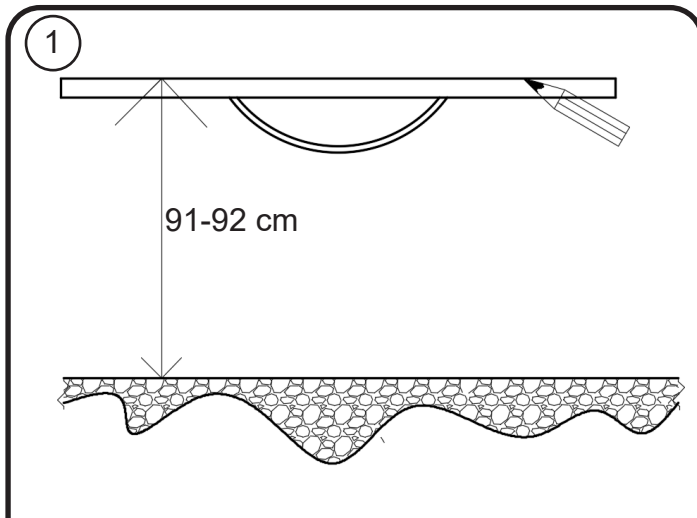

WOOD LICHTE EIK - DONKERE EIK - RODE EIK / WOOD CHÊNE CLAIR - CHÊNE FONCÉ - CHÊNE ROUGE

montage wastafelblad / assemblage de l'étagère du lavabo

wastafel ondersteuning (kunst marmmer/top solid) support de bassin (marbre d'art/ top solid)
(W13,W23, W24, W27, W34, W37) X= 120