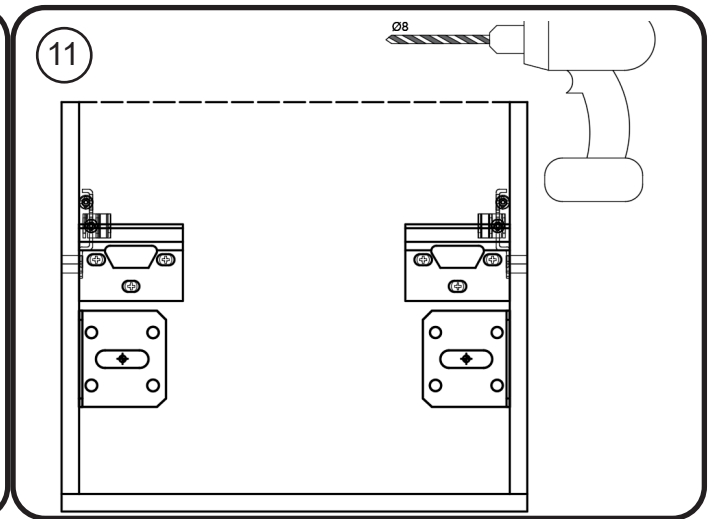

WOOD LICHTE EIK - DONKERE EIK - RODE EIK / WOOD CHÊNE CLAIR - CHÊNE FONCÉ - CHÊNE ROUGE

montage wastafelblad / assemblage de l'étagère du lavabo

wastafel ondersteuning (kunst marmmer/top solid) support de bassin (marbre d'art/ top solid)
(W13,W23, W24, W27, W34, W37) X= 120