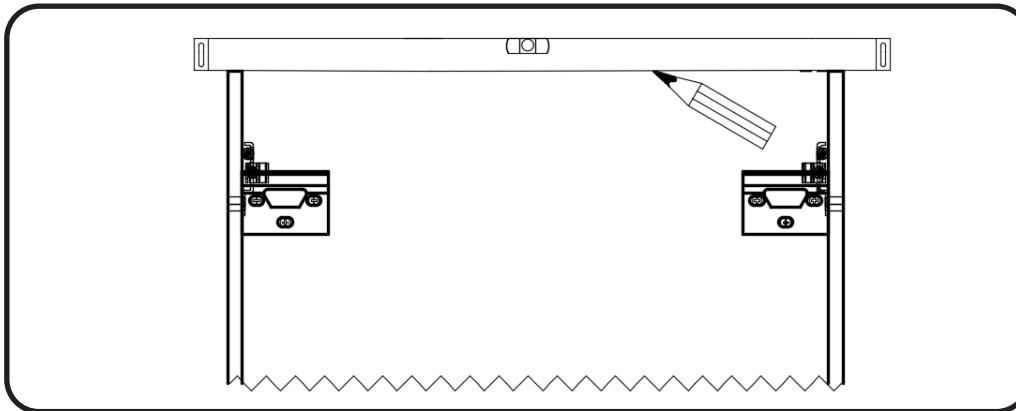

WOOD LICHTE EIK - DONKERE EIK - RODE EIK / WOOD CHÊNE CLAIR - CHÊNE FONCÉ - CHÊNE ROUGE

montage wastafelblad / assemblage de l'étagère du lavabo

wastafel ondersteuning (kunst marmmer/top solid) support de bassin (marbre d'art/ top solid)
(W13,W23, W24, W27, W34, W37) X= 120