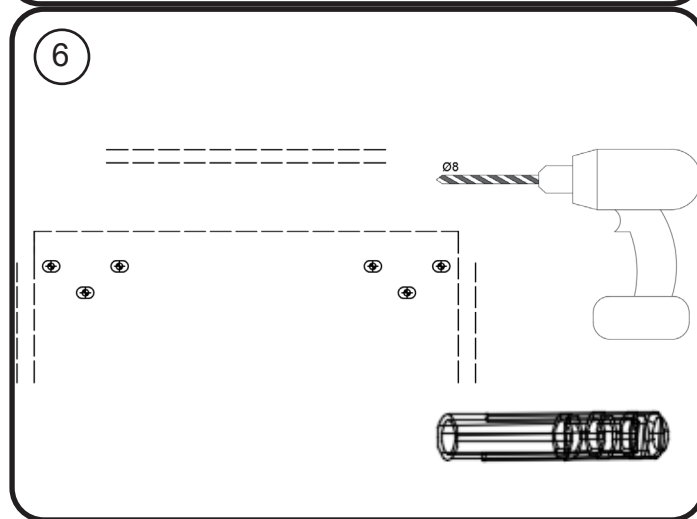

WOOD LICHTE EIK - DONKERE EIK - RODE EIK / WOOD CHÊNE CLAIR - CHÊNE FONCÉ - CHÊNE ROUGE

montage wastafelblad / assemblage de l'étagère du lavabo

wastafel ondersteuning (kunst marmmer/top solid) support de bassin (marbre d'art/ top solid)
(W13,W23, W24, W27, W34, W37) X= 120