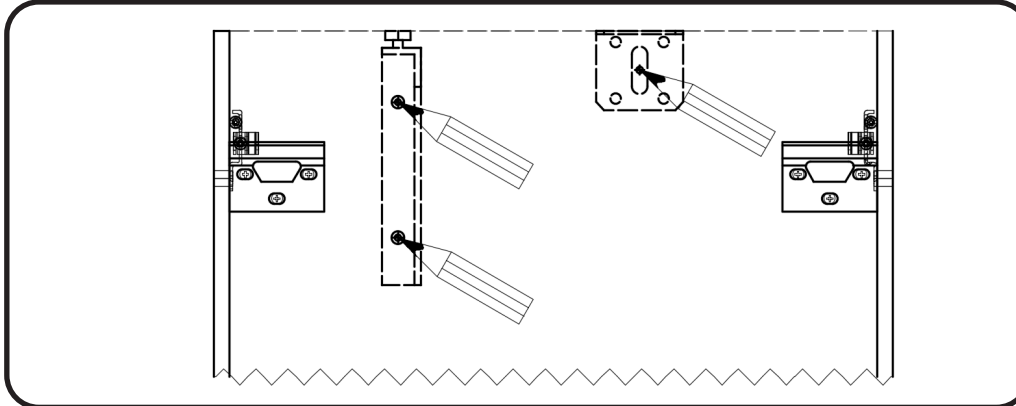

WOOD LICHTE EIK - DONKERE EIK - RODE EIK / WOOD CHÊNE CLAIR - CHÊNE FONCÉ - CHÊNE ROUGE

montage wastafelblad / assemblage de l'étagère du lavabo

wastafel ondersteuning (kunst marmmer/top solid) support de bassin (marbre d'art/ top solid)
(W13,W23, W24, W27, W34, W37) X= 120