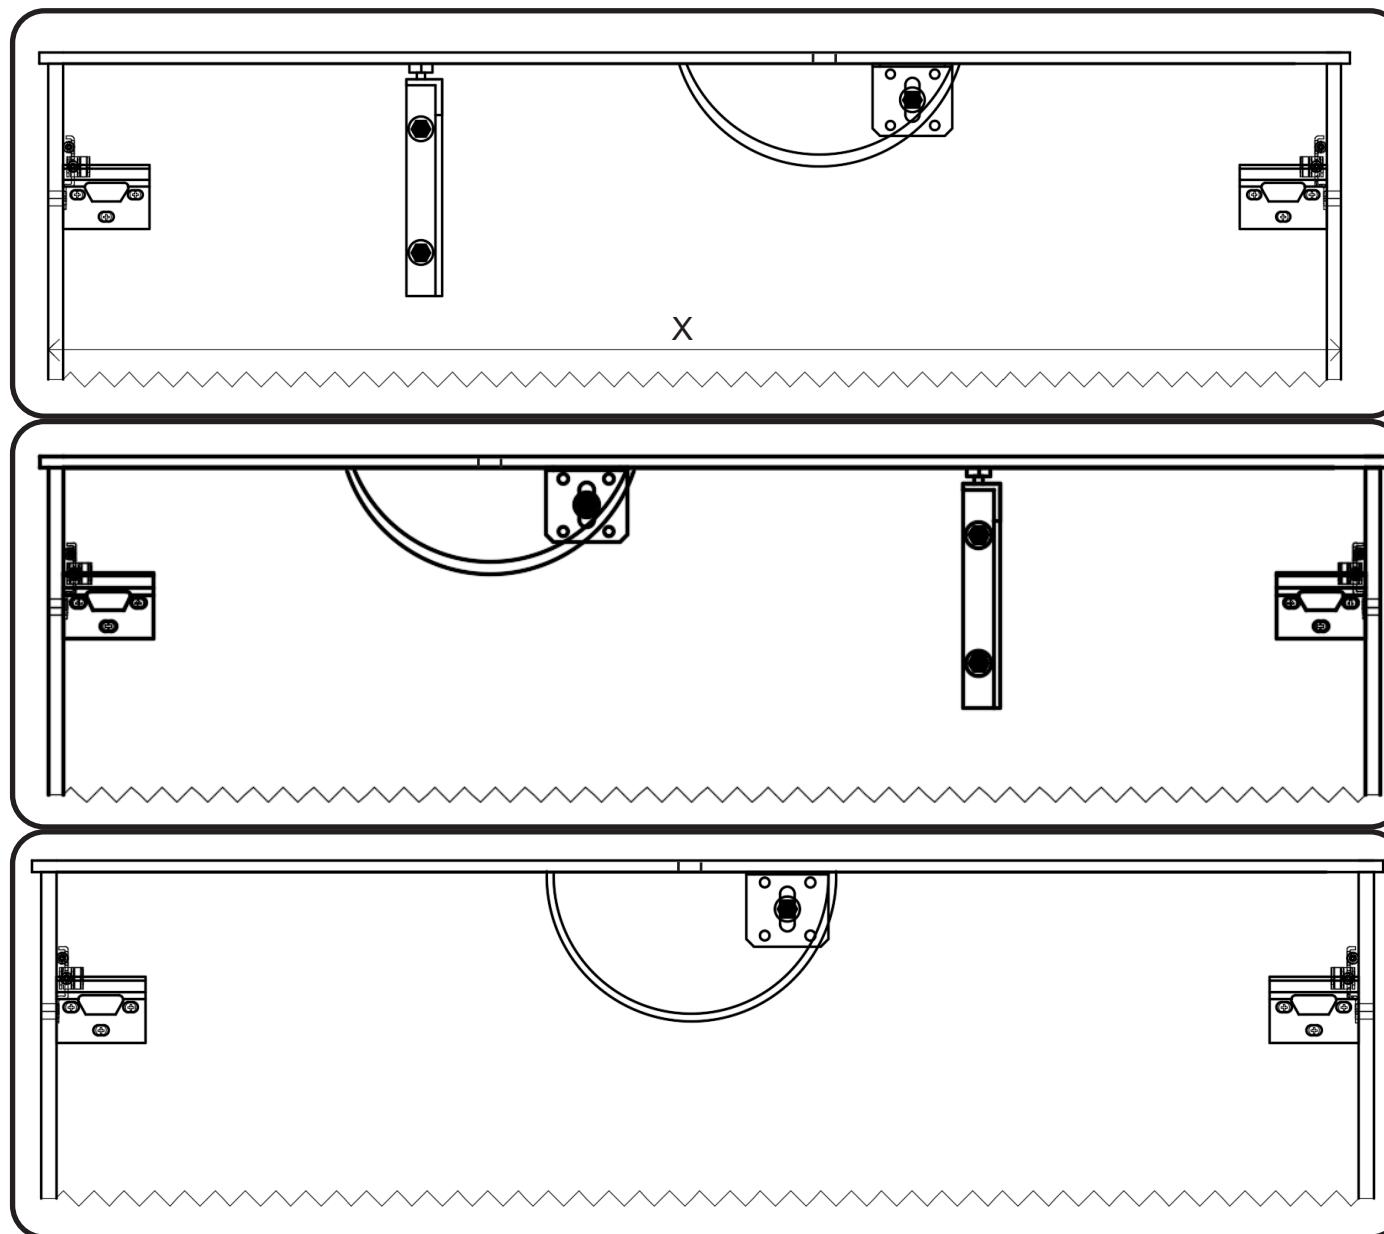

WOOD LICHTE EIK - DONKERE EIK - RODE EIK / WOOD CHÊNE CLAIR - CHÊNE FONCÉ - CHÊNE ROUGE

montage wastafelblad / assemblage de l'étagère du lavabo

wastafel ondersteuning (kunst marmmer/top solid) support de bassin (marbre d'art/ top solid)
(W13,W23, W24, W27, W34, W37) X= 120

wastafel ondersteuning (kunst marmer/top solid) support de bassin (marbre d'art/ top solid)
(W13,W23, W24, W27, W34, W37) 2 kasten / meuble >120 cm

wastafel ondersteuning (kunst marmer/top solid) support de bassin (marbre d'art/ top solid)
(W13,W23, W24, W27, W34, W37) $70 < X < 120$