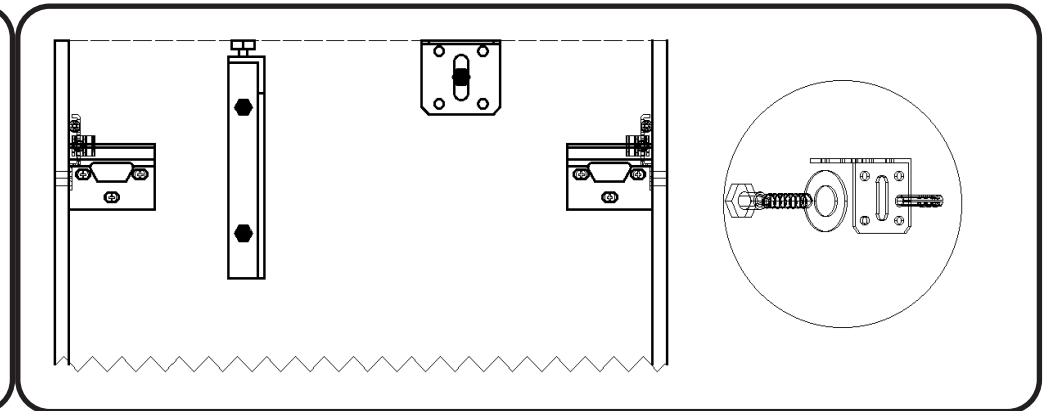

WOOD LICHTE EIK - DONKERE EIK - RODE EIK / WOOD CHÊNE CLAIR - CHÊNE FONCÉ - CHÊNE ROUGE

montage wastafelblad / assemblage de l'étagère du lavabo

wastafel ondersteuning (kunst marmmer/top solid) support de bassin (marbre d'art/ top solid)
(W13,W23, W24, W27, W34, W37) X= 120