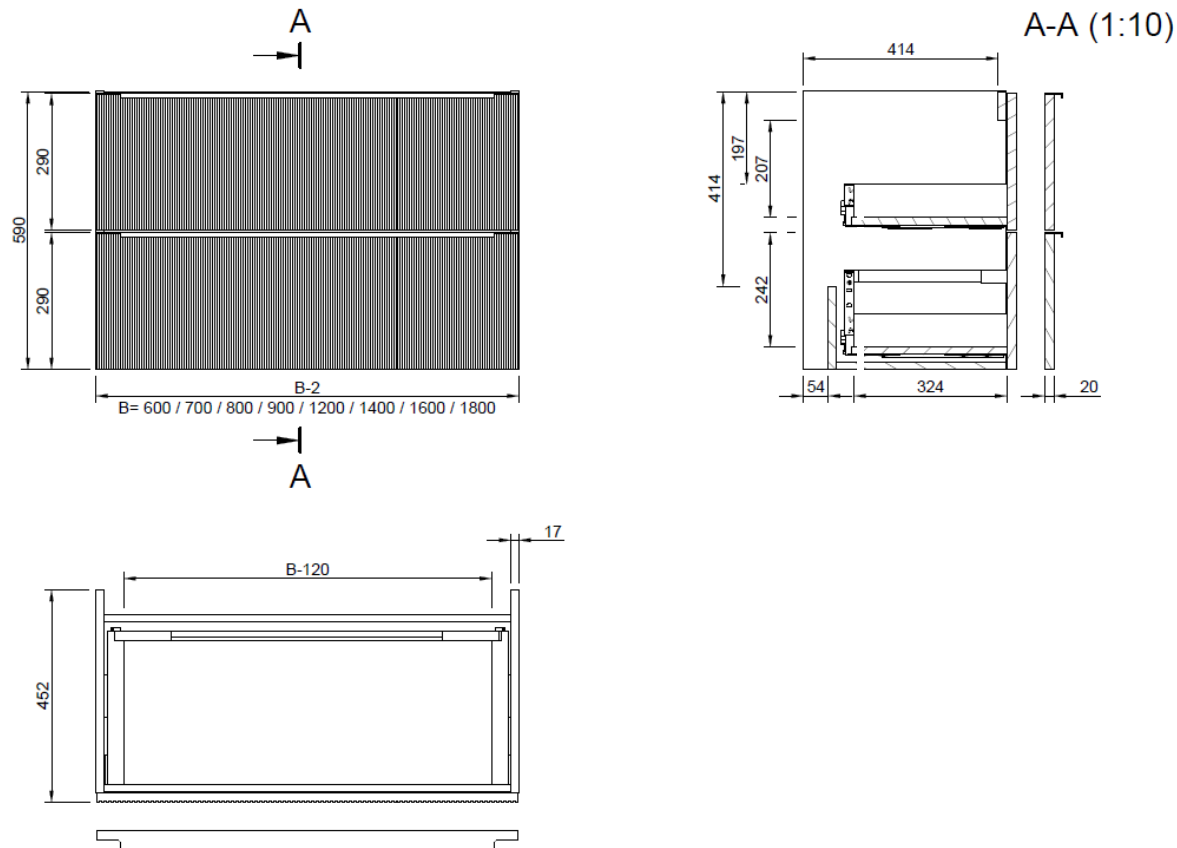

WOOD LICHTE EIK - DONKERE EIK - RODE EIK / WOOD CHÊNE CLAIR - CHÊNE FONCÉ - CHÊNE ROUGE

montage wastafelblad / assemblage de l'étagère du lavabo

wastafel ondersteuning (kunst marmmer/top solid) support de bassin (marbre d'art/ top solid)
(W13,W23, W24, W27, W34, W37) X= 120

wastafel ondersteuning (kunst marmer/top solid) support de bassin (marbre d'art/ top solid)
(W13,W23, W24, W27, W34, W37) 2 kasten / meuble >120 cm

wastafel ondersteuning (kunst marmer/top solid) support de bassin (marbre d'art/ top solid)
(W13,W23, W24, W27, W34, W37) $70 < X < 120$