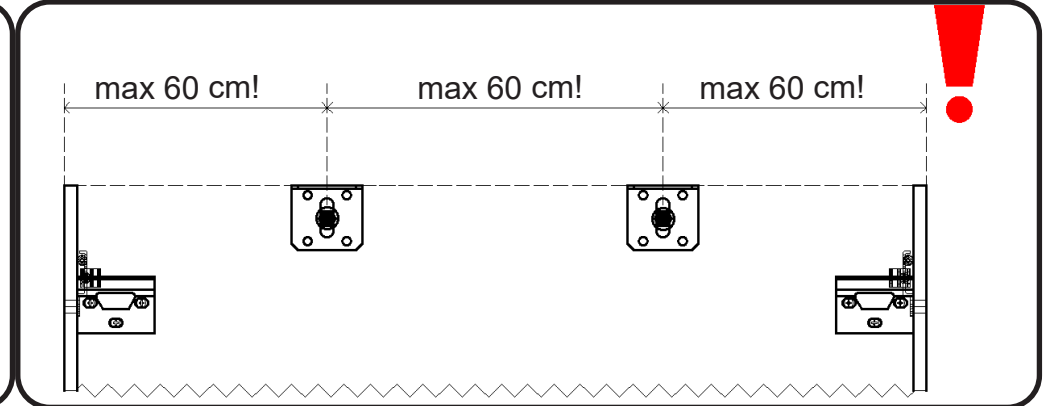

WOOD LICHTE EIK - DONKERE EIK - RODE EIK / WOOD CHÊNE CLAIR - CHÊNE FONCÉ - CHÊNE ROUGE

montage wastafelblad / assemblage de l'étagère du lavabo

wastafel ondersteuning (kunst marmmer/top solid) support de bassin (marbre d'art/ top solid)
(W13,W23, W24, W27, W34, W37) X= 120