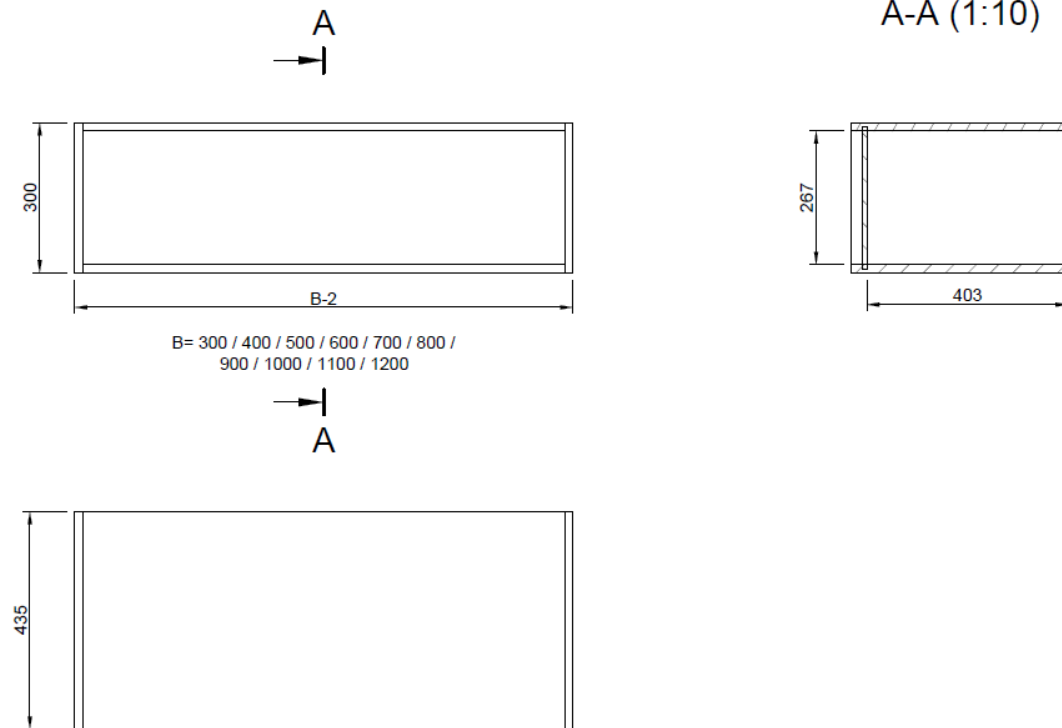

OKO22

DETREMMERIE

BATHROOM FURNITURE

OPMERKINGEN / REMARQUES: GS@DETREMMERIE.BE

NO LIMIT KUNSTSTOF KLEUREN / MAT GELAKT - NO LIMIT MÉLAMINE / LAQUÉ MAT