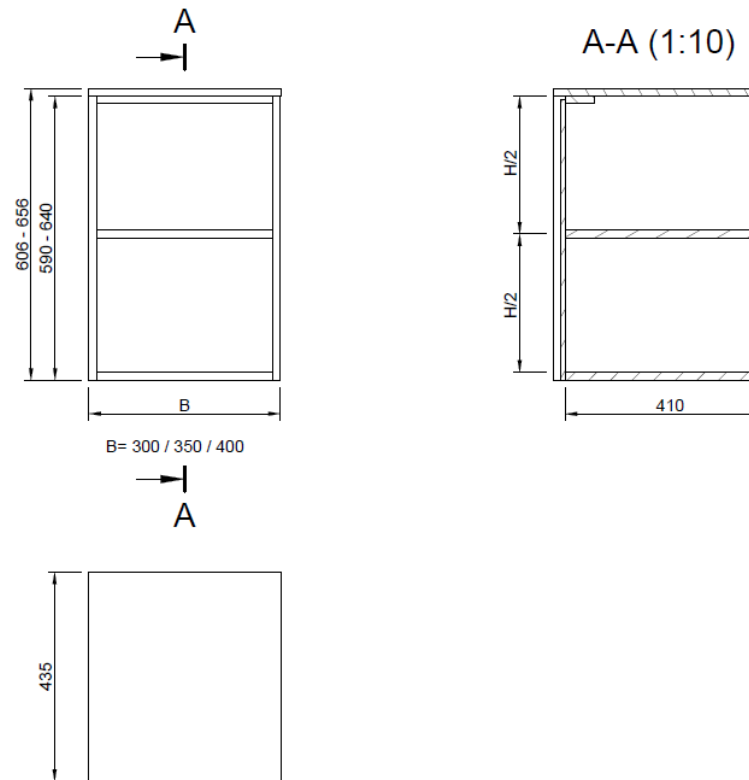

OKO21

DETREMMERIE

BATHROOM FURNITURE

OPMERKINGEN / REMARQUES: GS@DETREMMERIE.BE

NO LIMIT KUNSTSTOF KLEUREN / MAT GELAKT - NO LIMIT MÉLAMINE / LAQUÉ MAT