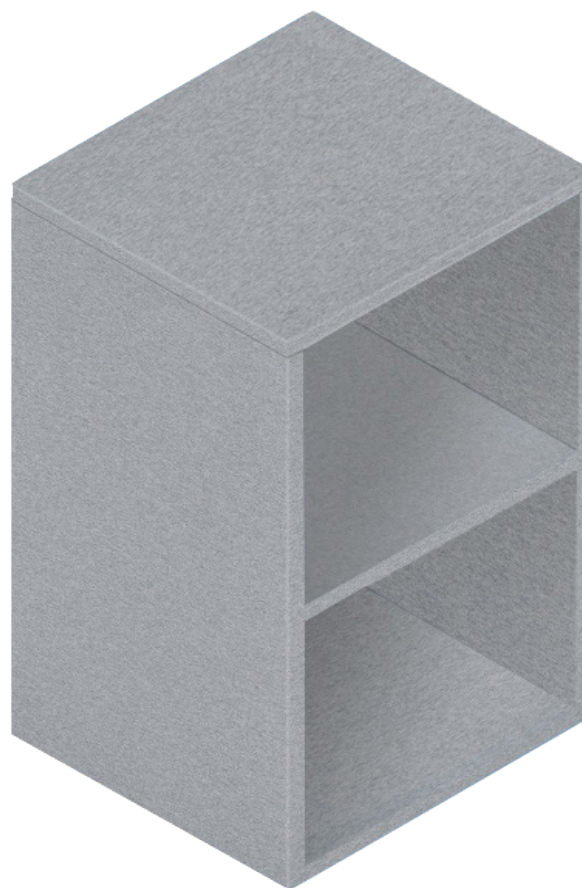

# DETREMMERIE

BATHROOM FURNITURE

OPMERKINGEN / REMARQUES: GS@DETREMMERIE.BE

OPEN ONDERKAST VERTICAAL / NICHE OUVERTE VERTICALE

OKO21