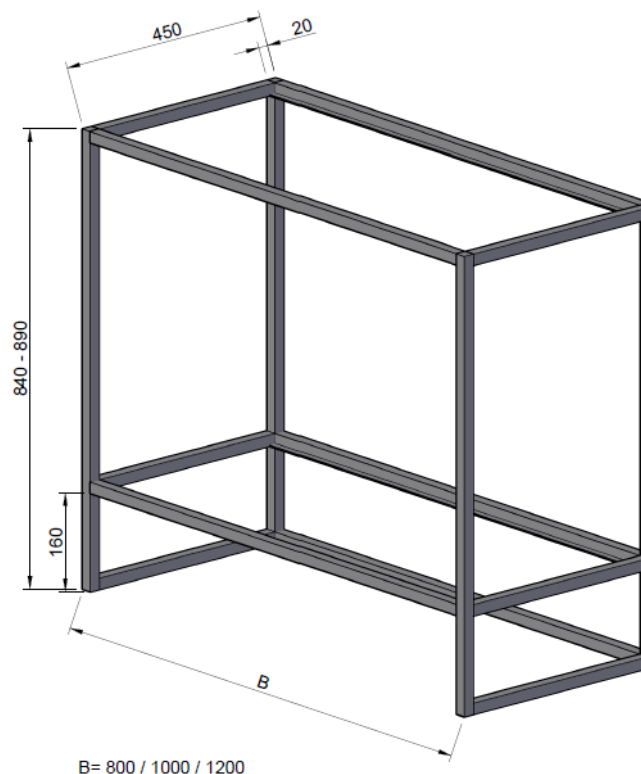

## WASTAFEL FRAME / CADRE TABLES-VASQUES

**OFS21****80 - 120cm**

800 - 1000 - 1200 x 160

**DETREMMERIE**

BATHROOM FURNITURE

OPMERKINGEN / REMARQUES: GS@DETREMMERIE.BE

**WASTAFEL FRAME / CADRE TABLES-VASQUES**

**NIET IN COMBINATIE MET WASTAFEL 20 / 28 / 29 INLEG- / AFDEKTABLETTEN STEEDS AFZONDERLIJK BESTELLEN.  
FRAME MET WASTAFEL STEEDS CONSOLES WIT / ZWART BESTELLEN OP P. 286  
PAS EN COMBINAISON AVEC TABLE-VASQUE 20 / 28 / 29 TABLETTES INTÉRIEURES À COMMANDER SÉPARÉMENT.  
CADRE AVEC TABLEVASQUE TOUJOURS COMMANDER LES FIXATIONS BLANC / NOIR SUR P. 286**