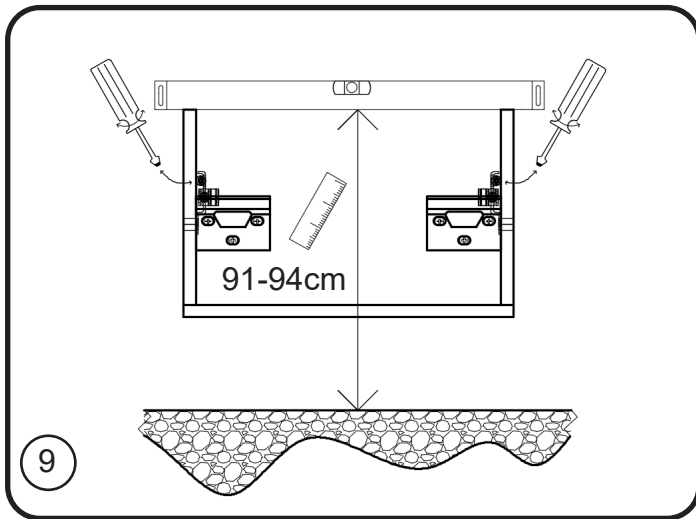

DETREMMERIE

BATHROOM FURNITURE

OPMERKINGEN / REMARQUES: GS@DETREMMERIE.BE

O45 - P45 - Q45 - R45

2 : HOOGGLANS GELAKT / RAL KLEUREN/ MAT GELAKT
 - LAQUÉ HAUTE BRILLANCE / RAL/ LAQUÉ MAT

montage wastafelblad / assemblage de l'étagère du lavabo

wastafel ondersteuning (kunst marmmer/top solid) support de bassin (marbre d'art/ top solid)
(W13,W23, W24, W27, W34, W37) X= 120

wastafel ondersteuning (kunst marmer/top solid) support de bassin (marbre d'art/ top solid)
(W13,W23, W24, W27, W34, W37) 2 kasten / meuble >120 cm