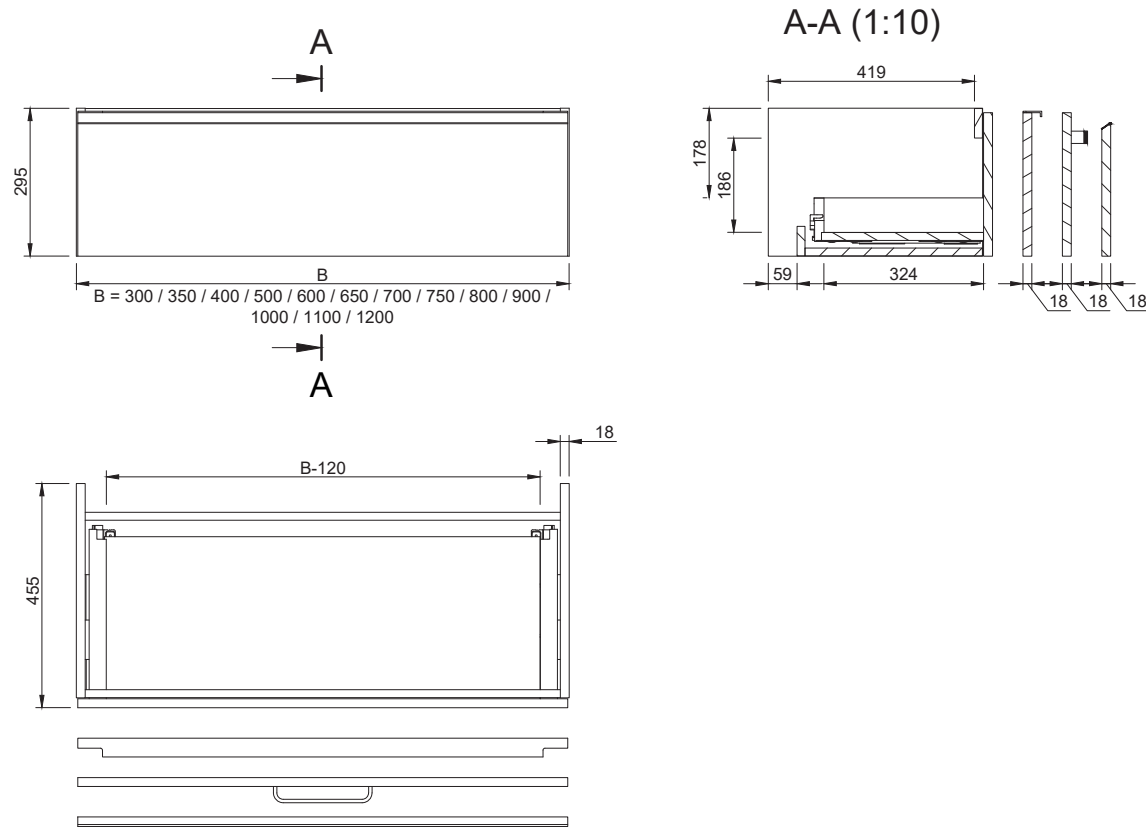

30 - 220 cm

DETREMMERIE

BATHROOM FURNITURE

OPMERKINGEN / REMARQUES: GS@DETREMMERIE.BE

BESCHIKBAAR VANAF 31-03-2025 - DISPONIBLE À PARTIR DU 31-03-2025

O45

P45

Q45

R45

30 - 220 cm

DETREMMERIE

BATHROOM FURNITURE

OPMERKINGEN / REMARQUES: GS@DETREMMERIE.BE

O45 - P45 - Q45 - R45

1 : KUNSTSTOF KLEUREN / RAL KLEUREN MAT GELAKT - COULEUR MÉLAMINE / RAL LAQUÉ MAT

30 - 220 cm

DETREMMERIE

BATHROOM FURNITURE

OPMERKINGEN / REMARQUES: GS@DETREMMERIE.BE

O45 - P45 - Q45 - R45

2 : HOOGGLANS GELAKT / RAL KLEUREN/ MAT GELAKT
 - LAQUÉ HAUTE BRILLANCE / RAL/ LAQUÉ MAT

montage wastafelblad / assemblage de l'étagère du lavabo

wastafel ondersteuning (kunst marmmer/top solid) support de bassin (marbre d'art/ top solid)
(W13,W23, W24, W27, W34, W37) X= 120

wastafel ondersteuning (kunst marmer/top solid) support de bassin (marbre d'art/ top solid)
(W13,W23, W24, W27, W34, W37) 2 kasten / meuble >120 cm