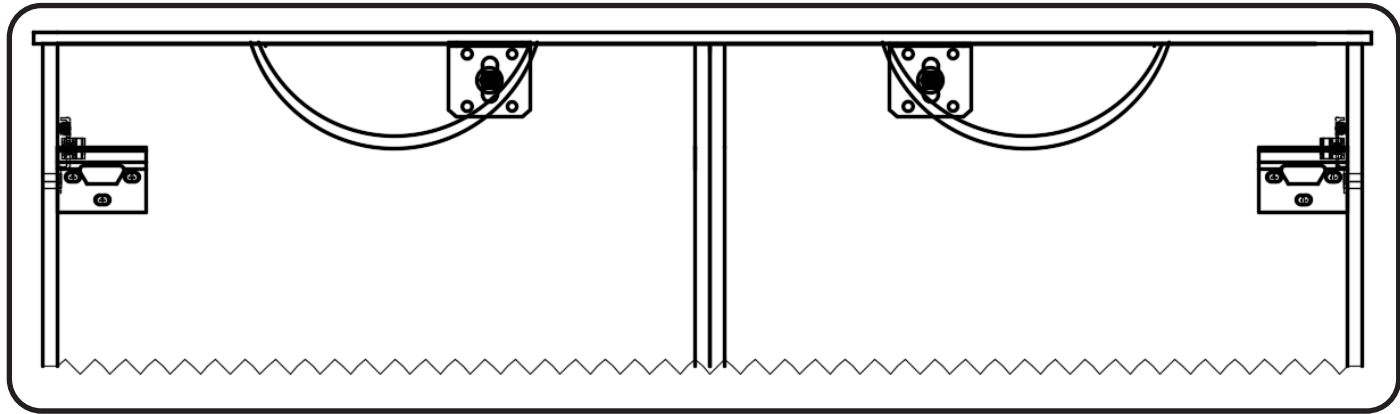

DETREMMERIE

BATHROOM FURNITURE

OPMERKINGEN / REMARQUES: GS@DETREMMERIE.BE

O45 - P45 - Q45 - R45

2 : HOOGGLANS GELAKT / RAL KLEUREN/ MAT GELAKT
 - LAQUÉ HAUTE BRILLANCE / RAL/ LAQUÉ MAT

montage wastafelblad / assemblage de l'étagère du lavabo

wastafel ondersteuning (kunst marmmer/top solid) support de bassin (marbre d'art/ top solid)
(W13,W23, W24, W27, W34, W37) X= 120

wastafel ondersteuning (kunst marmer/top solid) support de bassin (marbre d'art/ top solid)
(W13,W23, W24, W27, W34, W37) 2 kasten / meuble >120 cm