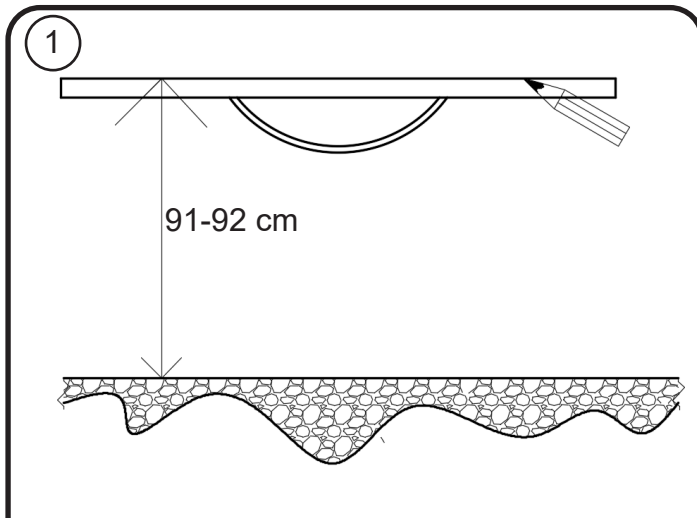

R45

30 - 220 cm

DETREMMERIE

BATHROOM FURNITURE

OPMERKINGEN / REMARQUES: GS@DETREMMERIE.BE

O45 - P45 - Q45 - R45

1 : KUNSTSTOF KLEUREN / RAL KLEUREN MAT GELAKT - COULEUR MÉLAMINE / RAL LAQUÉ MAT

30 - 220 cm

DETREMMERIE

BATHROOM FURNITURE

OPMERKINGEN / REMARQUES: GS@DETREMMERIE.BE

O45 - P45 - Q45 - R45

2 : HOOGGLANS GELAKT / RAL KLEUREN/ MAT GELAKT
 - LAQUÉ HAUTE BRILLANCE / RAL/ LAQUÉ MAT

montage wastafelblad / assemblage de l'étagère du lavabo

wastafel ondersteuning (kunst marmmer/top solid) support de bassin (marbre d'art/ top solid)
(W13,W23, W24, W27, W34, W37) X= 120

wastafel ondersteuning (kunst marmer/top solid) support de bassin (marbre d'art/ top solid)
(W13,W23, W24, W27, W34, W37) 2 kasten / meuble >120 cm