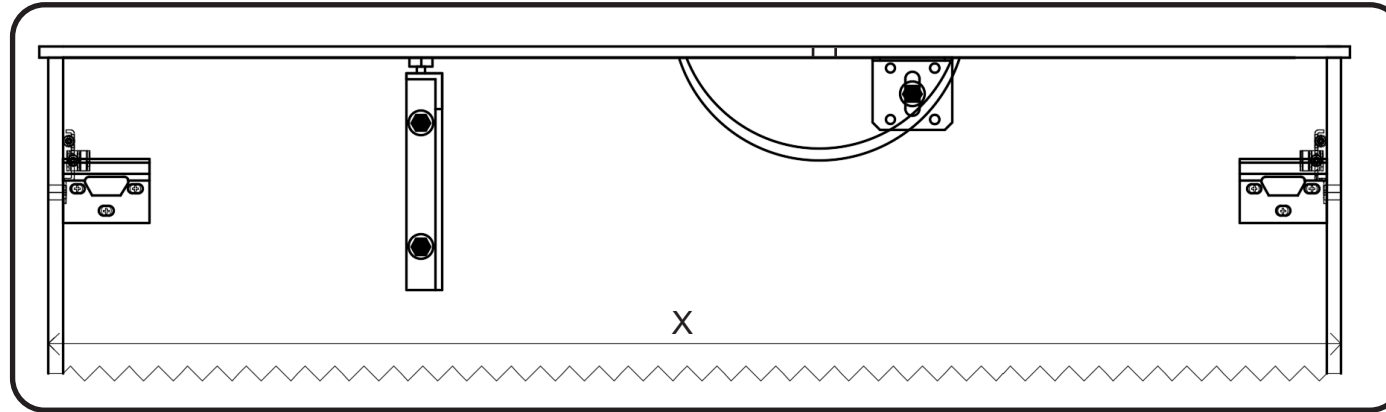

DETREMMERIE

BATHROOM FURNITURE

OPMERKINGEN / REMARQUES: GS@DETREMMERIE.BE

O45 - P45 - Q45 - R45

2 : HOOGGLANS GELAKT / RAL KLEUREN/ MAT GELAKT
 - LAQUÉ HAUTE BRILLANCE / RAL/ LAQUÉ MAT

montage wastafelblad / assemblage de l'étagère du lavabo

wastafel ondersteuning (kunst marmmer/top solid) support de bassin (marbre d'art/ top solid)
(W13,W23, W24, W27, W34, W37) X= 120

wastafel ondersteuning (kunst marmer/top solid) support de bassin (marbre d'art/ top solid)
(W13,W23, W24, W27, W34, W37) 2 kasten / meuble >120 cm