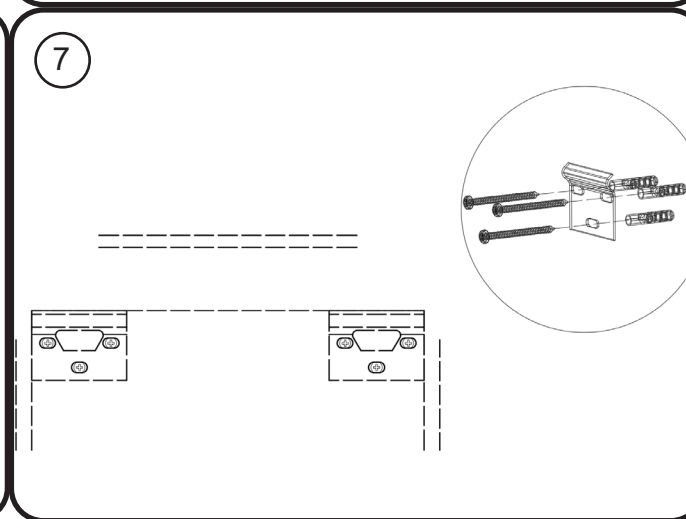

DETREMMERIE

BATHROOM FURNITURE

OPMERKINGEN / REMARQUES: GS@DETREMMERIE.BE

O45 - P45 - Q45 - R45

2 : HOOGGLANS GELAKT / RAL KLEUREN/ MAT GELAKT
 - LAQUÉ HAUTE BRILLANCE / RAL/ LAQUÉ MAT

montage wastafelblad / assemblage de l'étagère du lavabo

wastafel ondersteuning (kunst marmmer/top solid) support de bassin (marbre d'art/ top solid)
(W13,W23, W24, W27, W34, W37) X= 120

wastafel ondersteuning (kunst marmer/top solid) support de bassin (marbre d'art/ top solid)
(W13,W23, W24, W27, W34, W37) 2 kasten / meuble >120 cm