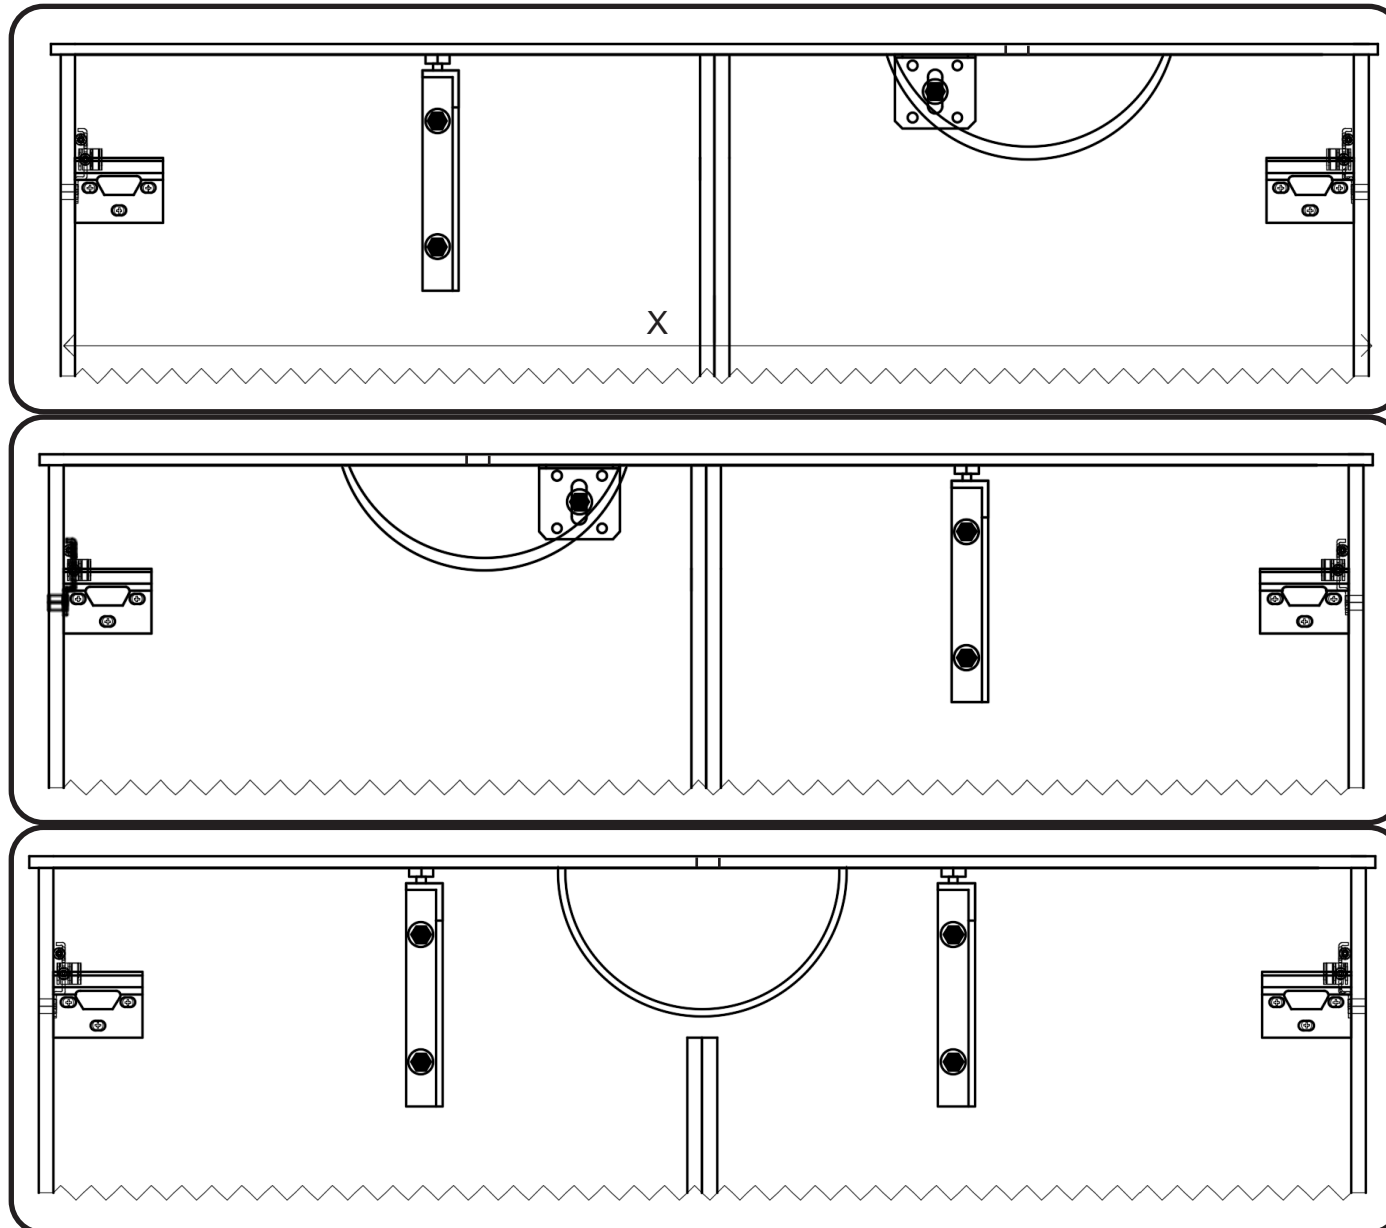

DETREMMERIE

BATHROOM FURNITURE

OPMERKINGEN / REMARQUES: GS@DETREMMERIE.BE

O45 - P45 - Q45 - R45

2 : HOOGGLANS GELAKT / RAL KLEUREN/ MAT GELAKT
 - LAQUÉ HAUTE BRILLANCE / RAL/ LAQUÉ MAT

montage wastafelblad / assemblage de l'étagère du lavabo

wastafel ondersteuning (kunst marmmer/top solid) support de bassin (marbre d'art/ top solid)
(W13,W23, W24, W27, W34, W37) X= 120

wastafel ondersteuning (kunst marmer/top solid) support de bassin (marbre d'art/ top solid)
(W13,W23, W24, W27, W34, W37) 2 kasten / meuble >120 cm