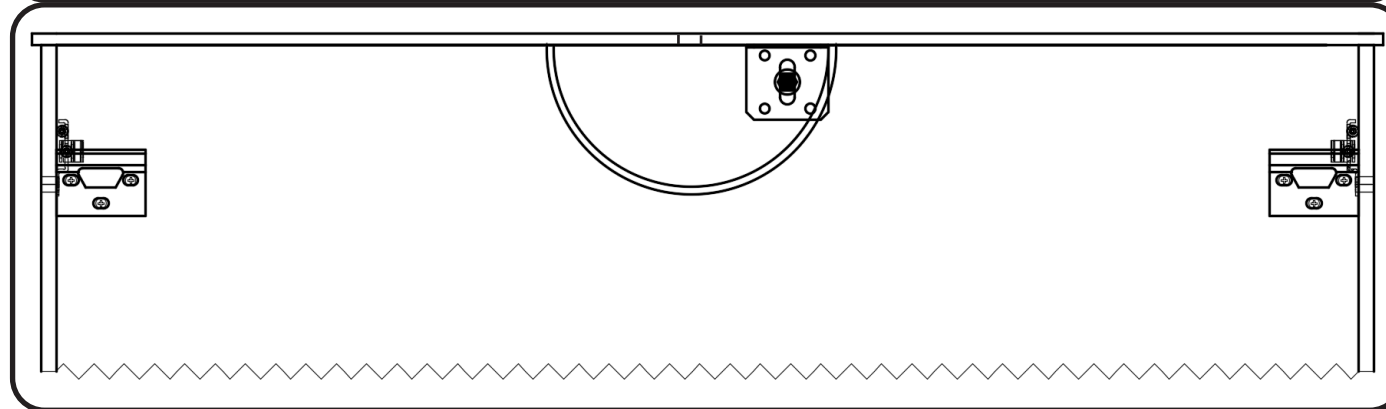

DETREMMERIE

BATHROOM FURNITURE

OPMERKINGEN / REMARQUES: GS@DETREMMERIE.BE

O45 - P45 - Q45 - R45

2 : HOOGGLANS GELAKT / RAL KLEUREN/ MAT GELAKT
 - LAQUÉ HAUTE BRILLANCE / RAL/ LAQUÉ MAT

montage wastafelblad / assemblage de l'étagère du lavabo

wastafel ondersteuning (kunst marmmer/top solid) support de bassin (marbre d'art/ top solid)
(W13,W23, W24, W27, W34, W37) X= 120

wastafel ondersteuning (kunst marmer/top solid) support de bassin (marbre d'art/ top solid)
(W13,W23, W24, W27, W34, W37) 2 kasten / meuble >120 cm