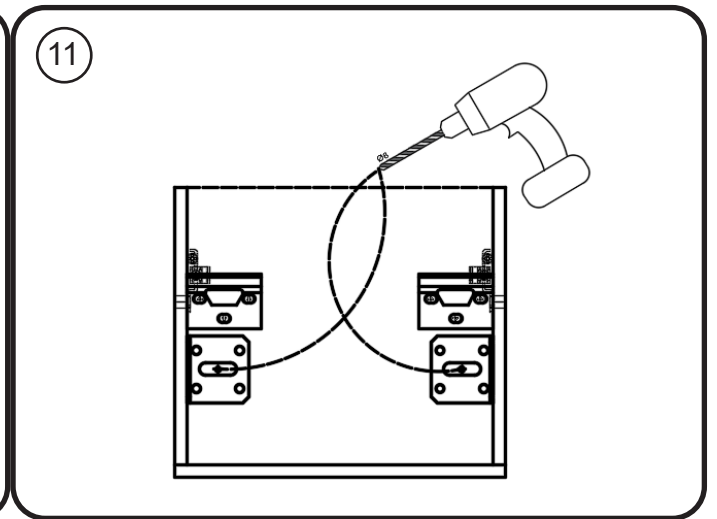

DETREMMERIE

BATHROOM FURNITURE

OPMERKINGEN / REMARQUES: GS@DETREMMERIE.BE

O45 - P45 - Q45 - R45

2 : HOOGGLANS GELAKT / RAL KLEUREN/ MAT GELAKT
 - LAQUÉ HAUTE BRILLANCE / RAL/ LAQUÉ MAT

montage wastafelblad / assemblage de l'étagère du lavabo