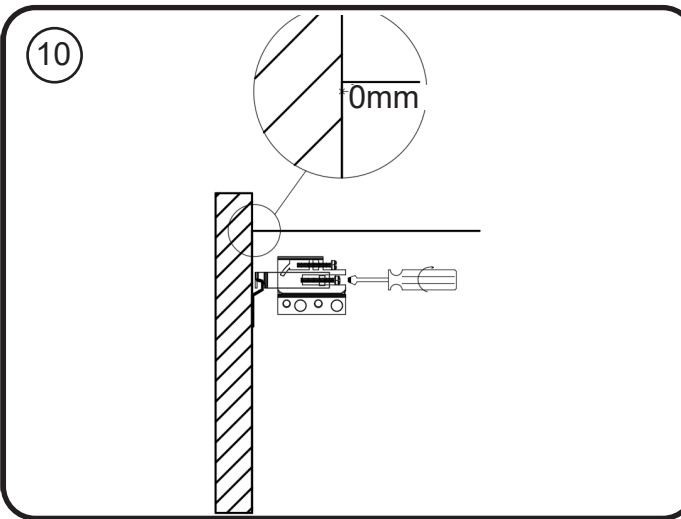

R45

30 - 220 cm

DETREMMERIE

BATHROOM FURNITURE

OPMERKINGEN / REMARQUES: GS@DETREMMERIE.BE

O45 - P45 - Q45 - R45

1 : KUNSTSTOF KLEUREN / RAL KLEUREN MAT GELAKT - COULEUR MÉLAMINE / RAL LAQUÉ MAT

30 - 220 cm

DETREMMERIE

BATHROOM FURNITURE

OPMERKINGEN / REMARQUES: GS@DETREMMERIE.BE

O45 - P45 - Q45 - R45

2 : HOOGGLANS GELAKT / RAL KLEUREN/ MAT GELAKT
 - LAQUÉ HAUTE BRILLANCE / RAL/ LAQUÉ MAT

montage wastafelblad / assemblage de l'étagère du lavabo

wastafel ondersteuning (kunst marmmer/top solid) support de bassin (marbre d'art/ top solid)
(W13,W23, W24, W27, W34, W37) X= 120

wastafel ondersteuning (kunst marmer/top solid) support de bassin (marbre d'art/ top solid)
(W13,W23, W24, W27, W34, W37) 2 kasten / meuble >120 cm