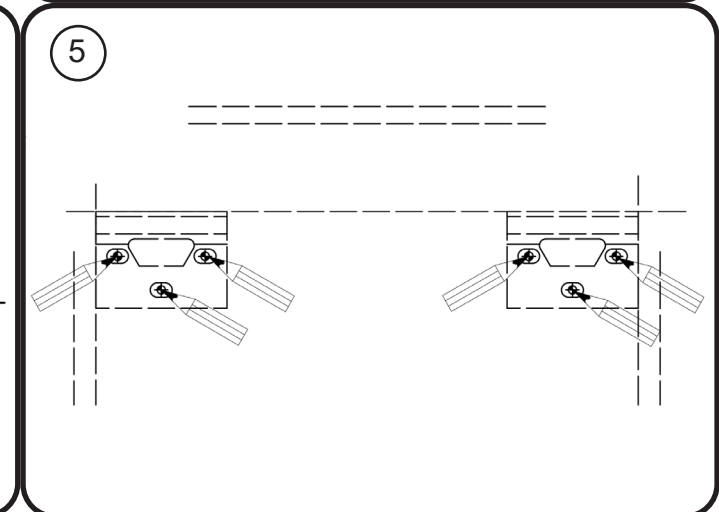

DETREMMERIE

BATHROOM FURNITURE

OPMERKINGEN / REMARQUES: GS@DETREMMERIE.BE

O45 - P45 - Q45 - R45

2 : HOOGGLANS GELAKT / RAL KLEUREN/ MAT GELAKT
 - LAQUÉ HAUTE BRILLANCE / RAL/ LAQUÉ MAT

montage wastafelblad / assemblage de l'étagère du lavabo

wastafel ondersteuning (kunst marmmer/top solid) support de bassin (marbre d'art/ top solid)
(W13,W23, W24, W27, W34, W37) X= 120

wastafel ondersteuning (kunst marmer/top solid) support de bassin (marbre d'art/ top solid)
(W13,W23, W24, W27, W34, W37) 2 kasten / meuble >120 cm