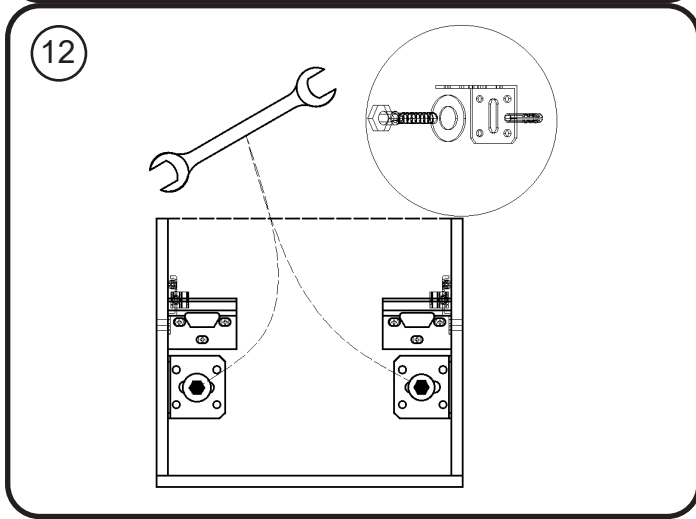

DETREMMERIE

BATHROOM FURNITURE

OPMERKINGEN / REMARQUES: GS@DETREMMERIE.BE

O45 - P45 - Q45 - R45

2 : HOOGGLANS GELAKT / RAL KLEUREN/ MAT GELAKT
 - LAQUÉ HAUTE BRILLANCE / RAL/ LAQUÉ MAT

montage wastafelblad / assemblage de l'étagère du lavabo