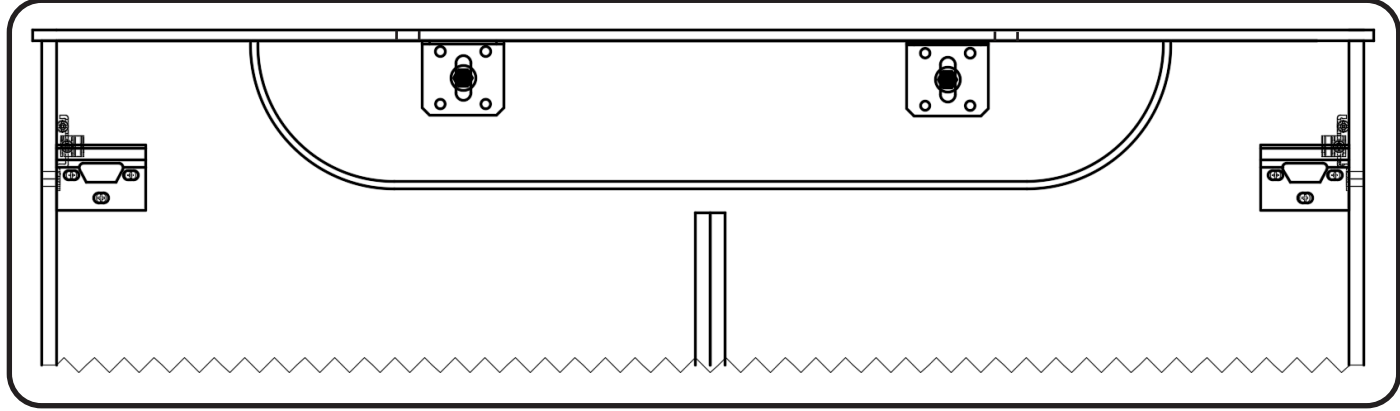

DETREMMERIE

BATHROOM FURNITURE

OPMERKINGEN / REMARQUES: GS@DETREMMERIE.BE

O45 - P45 - Q45 - R45

2 : HOOGGLANS GELAKT / RAL KLEUREN/ MAT GELAKT
 - LAQUÉ HAUTE BRILLANCE / RAL/ LAQUÉ MAT

montage wastafelblad / assemblage de l'étagère du lavabo

wastafel ondersteuning (kunst marmmer/top solid) support de bassin (marbre d'art/ top solid)
(W13,W23, W24, W27, W34, W37) X= 120

wastafel ondersteuning (kunst marmer/top solid) support de bassin (marbre d'art/ top solid)
(W13,W23, W24, W27, W34, W37) 2 kasten / meuble >120 cm