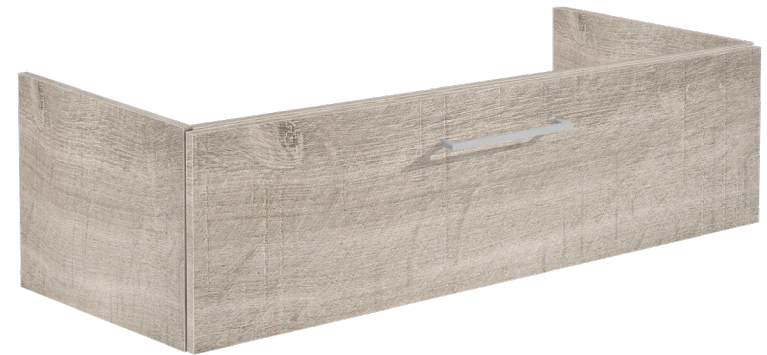

30 - 220 cm

DETREMMERIE

BATHROOM FURNITURE

OPMERKINGEN / REMARQUES: GS@DETREMMERIE.BE

BESCHIKBAAR VANAF 31-03-2025 - DISPONIBLE À PARTIR DU 31-03-2025

O45

P45

Q45

R45

30 - 220 cm

DETREMMERIE

BATHROOM FURNITURE

OPMERKINGEN / REMARQUES: GS@DETREMMERIE.BE

O45 - P45 - Q45 - R45

1 : KUNSTSTOF KLEUREN / RAL KLEUREN MAT GELAKT - COULEUR MÉLAMINE / RAL LAQUÉ MAT

30 - 220 cm