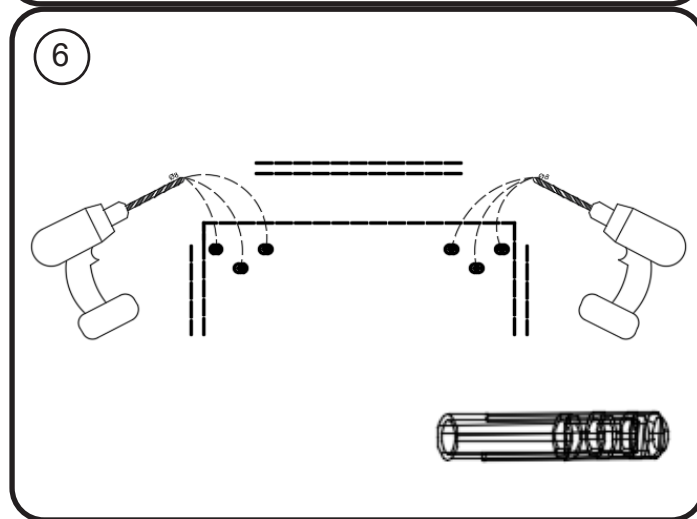

DETREMMERIE

BATHROOM FURNITURE

OPMERKINGEN / REMARQUES: GS@DETREMMERIE.BE

O45 - P45 - Q45 - R45

2 : HOOGGLANS GELAKT / RAL KLEUREN/ MAT GELAKT
 - LAQUÉ HAUTE BRILLANCE / RAL/ LAQUÉ MAT

montage wastafelblad / assemblage de l'étagère du lavabo

wastafel ondersteuning (kunst marmmer/top solid) support de bassin (marbre d'art/ top solid)
(W13,W23, W24, W27, W34, W37) X= 120

wastafel ondersteuning (kunst marmer/top solid) support de bassin (marbre d'art/ top solid)
(W13,W23, W24, W27, W34, W37) 2 kasten / meuble >120 cm