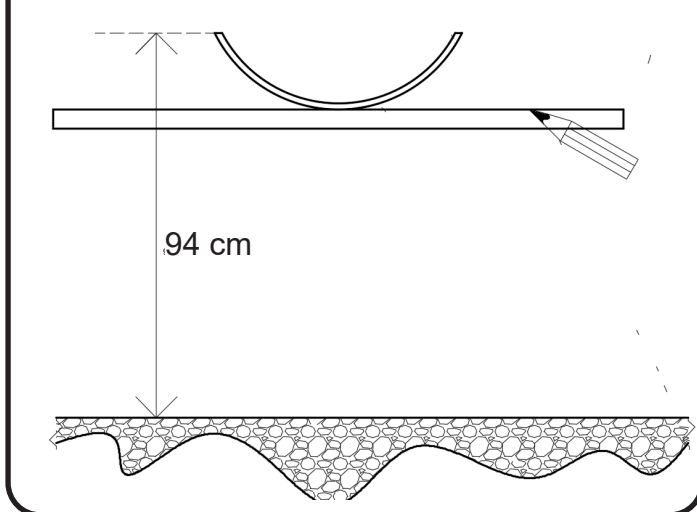

R45

30 - 220 cm

DETREMMERIE

BATHROOM FURNITURE

OPMERKINGEN / REMARQUES: GS@DETREMMERIE.BE

O45 - P45 - Q45 - R45

1 : KUNSTSTOF KLEUREN / RAL KLEUREN MAT GELAKT - COULEUR MÉLAMINE / RAL LAQUÉ MAT

30 - 220 cm

DETREMMERIE

BATHROOM FURNITURE

OPMERKINGEN / REMARQUES: GS@DETREMMERIE.BE

O45 - P45 - Q45 - R45

2 : HOOGGLANS GELAKT / RAL KLEUREN/ MAT GELAKT
 - LAQUÉ HAUTE BRILLANCE / RAL/ LAQUÉ MAT

montage wastafelblad / assemblage de l'étagère du lavabo

wastafel ondersteuning (kunst marmmer/top solid) support de bassin (marbre d'art/ top solid)
(W13,W23, W24, W27, W34, W37) X= 120

wastafel ondersteuning (kunst marmer/top solid) support de bassin (marbre d'art/ top solid)
(W13,W23, W24, W27, W34, W37) 2 kasten / meuble >120 cm