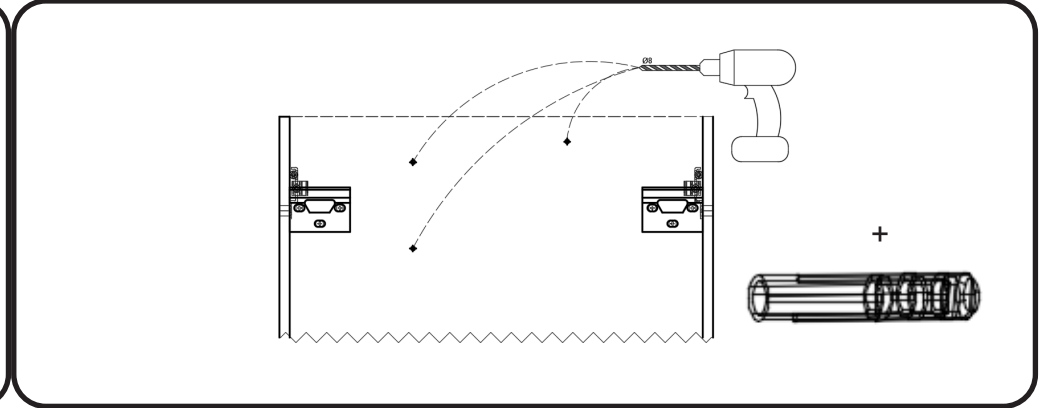

R45

30 - 220 cm

DETREMMERIE

BATHROOM FURNITURE

OPMERKINGEN / REMARQUES: GS@DETREMMERIE.BE

O45 - P45 - Q45 - R45

1 : KUNSTSTOF KLEUREN / RAL KLEUREN MAT GELAKT - COULEUR MÉLAMINE / RAL LAQUÉ MAT

30 - 220 cm

DETREMMERIE

BATHROOM FURNITURE

OPMERKINGEN / REMARQUES: GS@DETREMMERIE.BE

O45 - P45 - Q45 - R45

2 : HOOGGLANS GELAKT / RAL KLEUREN/ MAT GELAKT
 - LAQUÉ HAUTE BRILLANCE / RAL/ LAQUÉ MAT

montage wastafelblad / assemblage de l'étagère du lavabo

wastafel ondersteuning (kunst marmmer/top solid) support de bassin (marbre d'art/ top solid)
(W13,W23, W24, W27, W34, W37) X= 120

wastafel ondersteuning (kunst marmer/top solid) support de bassin (marbre d'art/ top solid)
(W13,W23, W24, W27, W34, W37) 2 kasten / meuble >120 cm