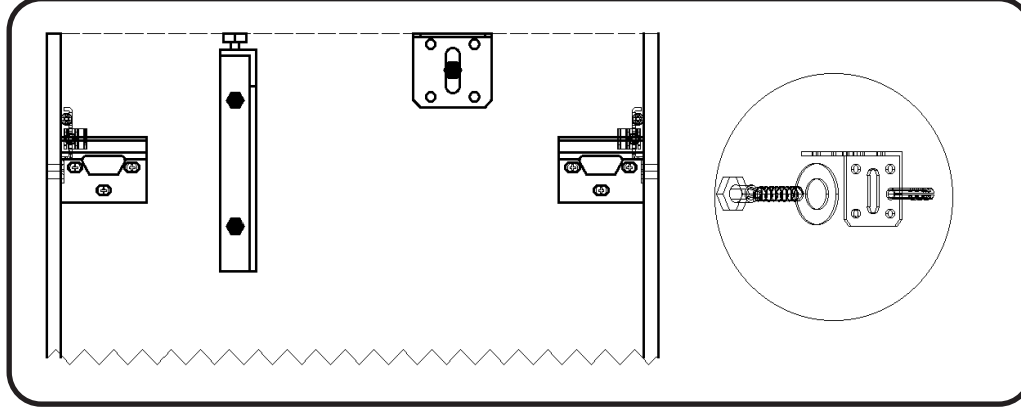

DETREMMERIE

BATHROOM FURNITURE

OPMERKINGEN / REMARQUES: GS@DETREMMERIE.BE

O45 - P45 - Q45 - R45

2 : HOOGGLANS GELAKT / RAL KLEUREN/ MAT GELAKT
 - LAQUÉ HAUTE BRILLANCE / RAL/ LAQUÉ MAT

montage wastafelblad / assemblage de l'étagère du lavabo