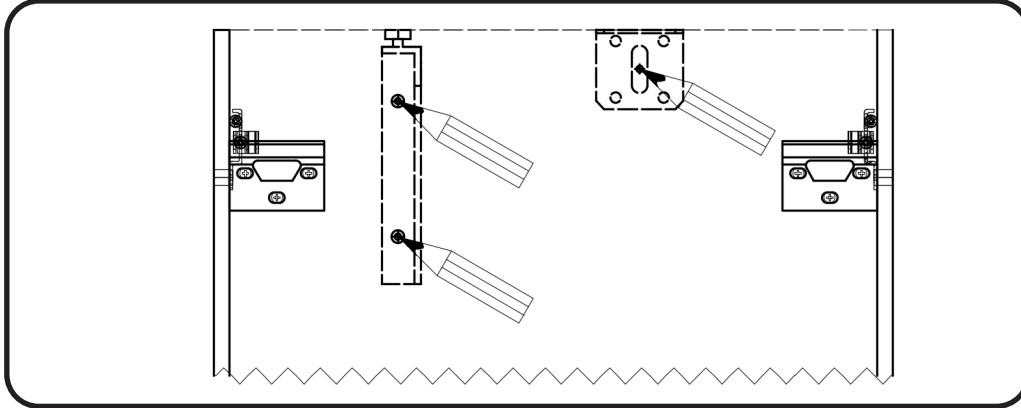

DETREMMERIE

BATHROOM FURNITURE

OPMERKINGEN / REMARQUES: GS@DETREMMERIE.BE

O45 - P45 - Q45 - R45

2 : HOOGGLANS GELAKT / RAL KLEUREN/ MAT GELAKT
 - LAQUÉ HAUTE BRILLANCE / RAL/ LAQUÉ MAT

montage wastafelblad / assemblage de l'étagère du lavabo

wastafel ondersteuning (kunst marmmer/top solid) support de bassin (marbre d'art/ top solid)
(W13,W23, W24, W27, W34, W37) X= 120

wastafel ondersteuning (kunst marmer/top solid) support de bassin (marbre d'art/ top solid)
(W13,W23, W24, W27, W34, W37) 2 kasten / meuble >120 cm