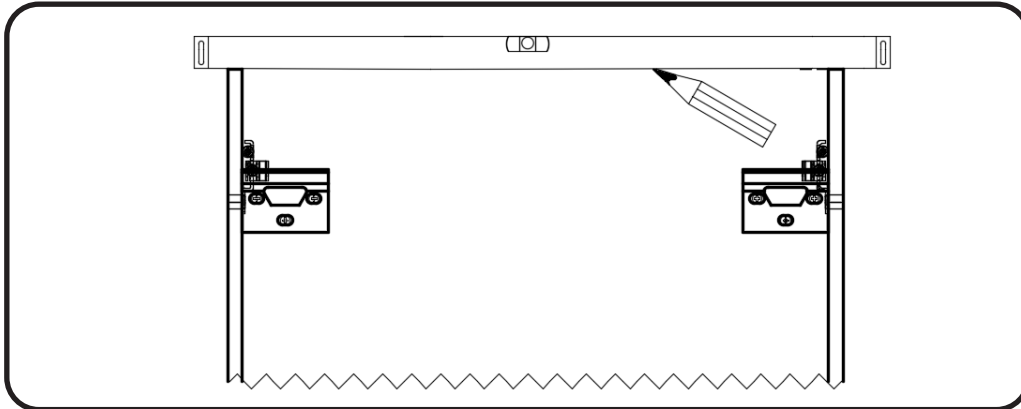

DETREMMERIE

BATHROOM FURNITURE

OPMERKINGEN / REMARQUES: GS@DETREMMERIE.BE

O45 - P45 - Q45 - R45

2 : HOOGGLANS GELAKT / RAL KLEUREN/ MAT GELAKT
 - LAQUÉ HAUTE BRILLANCE / RAL/ LAQUÉ MAT

montage wastafelblad / assemblage de l'étagère du lavabo