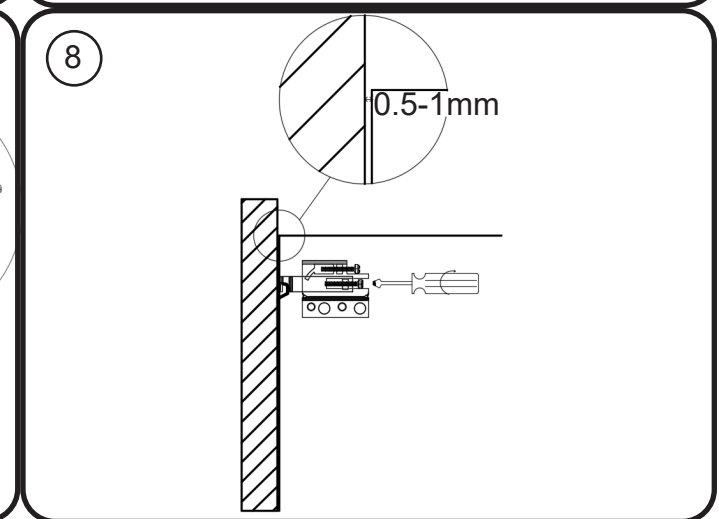

R45

30 - 220 cm

DETREMMERIE

BATHROOM FURNITURE

OPMERKINGEN / REMARQUES: GS@DETREMMERIE.BE

O45 - P45 - Q45 - R45

1 : KUNSTSTOF KLEUREN / RAL KLEUREN MAT GELAKT - COULEUR MÉLAMINE / RAL LAQUÉ MAT

30 - 220 cm

DETREMMERIE

BATHROOM FURNITURE

OPMERKINGEN / REMARQUES: GS@DETREMMERIE.BE

O45 - P45 - Q45 - R45

2 : HOOGGLANS GELAKT / RAL KLEUREN/ MAT GELAKT
 - LAQUÉ HAUTE BRILLANCE / RAL/ LAQUÉ MAT

montage wastafelblad / assemblage de l'étagère du lavabo

wastafel ondersteuning (kunst marmmer/top solid) support de bassin (marbre d'art/ top solid)
(W13,W23, W24, W27, W34, W37) X= 120

wastafel ondersteuning (kunst marmer/top solid) support de bassin (marbre d'art/ top solid)
(W13,W23, W24, W27, W34, W37) 2 kasten / meuble >120 cm