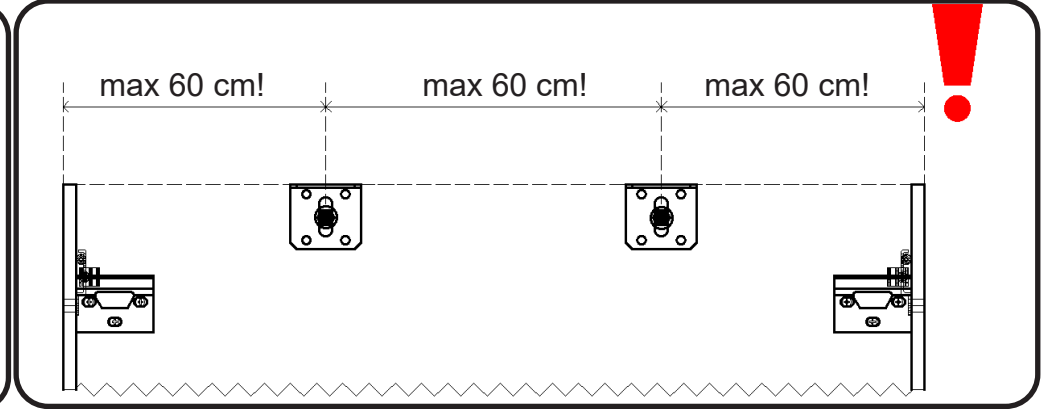

wastafel ondersteuning (kunst marmmer/top solid) support de bassin (marbre d'art/ top solid)
(W13,W23, W24, W27, W34, W37) X= 120

wastafel ondersteuning (kunst marmer/top solid) support de bassin (marbre d'art/ top solid)
(W13,W23, W24, W27, W34, W37) 2 kasten / meuble >120 cm