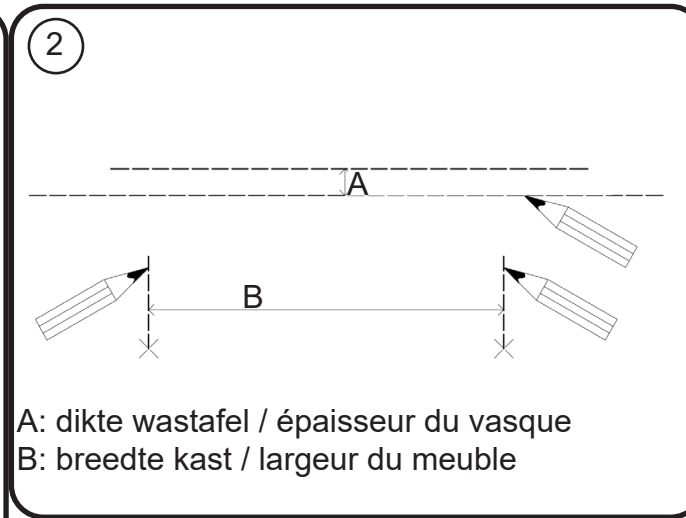

DETREMMERIE

BATHROOM FURNITURE

OPMERKINGEN / REMARQUES: GS@DETREMMERIE.BE

O45 - P45 - Q45 - R45

2 : HOOGGLANS GELAKT / RAL KLEUREN/ MAT GELAKT
 - LAQUÉ HAUTE BRILLANCE / RAL/ LAQUÉ MAT

montage wastafelblad / assemblage de l'étagère du lavabo