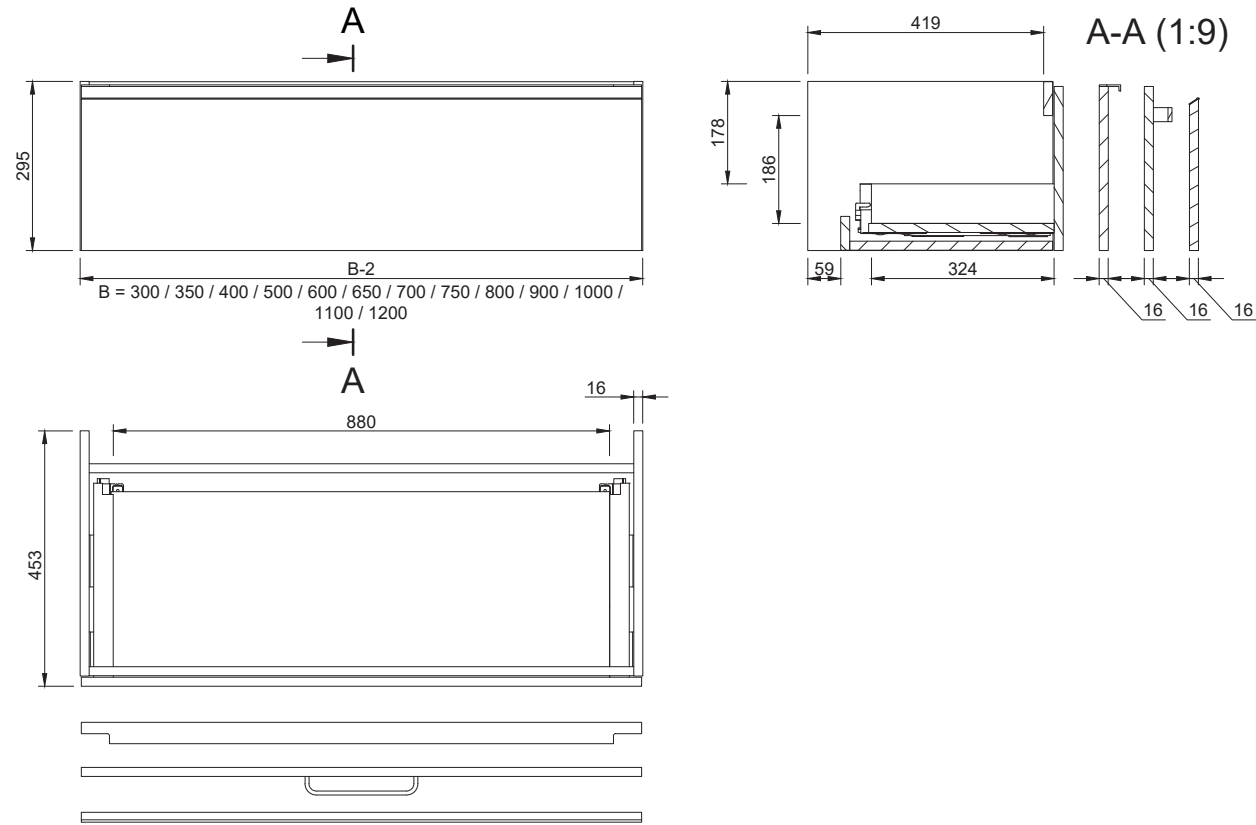

R45

30 - 220 cm

DETREMMERIE

BATHROOM FURNITURE

OPMERKINGEN / REMARQUES: GS@DETREMMERIE.BE

O45 - P45 - Q45 - R45

1 : KUNSTSTOF KLEUREN / RAL KLEUREN MAT GELAKT - COULEUR MÉLAMINE / RAL LAQUÉ MAT

30 - 220 cm

wastafel ondersteuning (kunst marmmer/top solid) support de bassin (marbre d'art/ top solid)
(W13,W23, W24, W27, W34, W37) X= 120

wastafel ondersteuning (kunst marmer/top solid) support de bassin (marbre d'art/ top solid)
(W13,W23, W24, W27, W34, W37) 2 kasten / meuble >120 cm