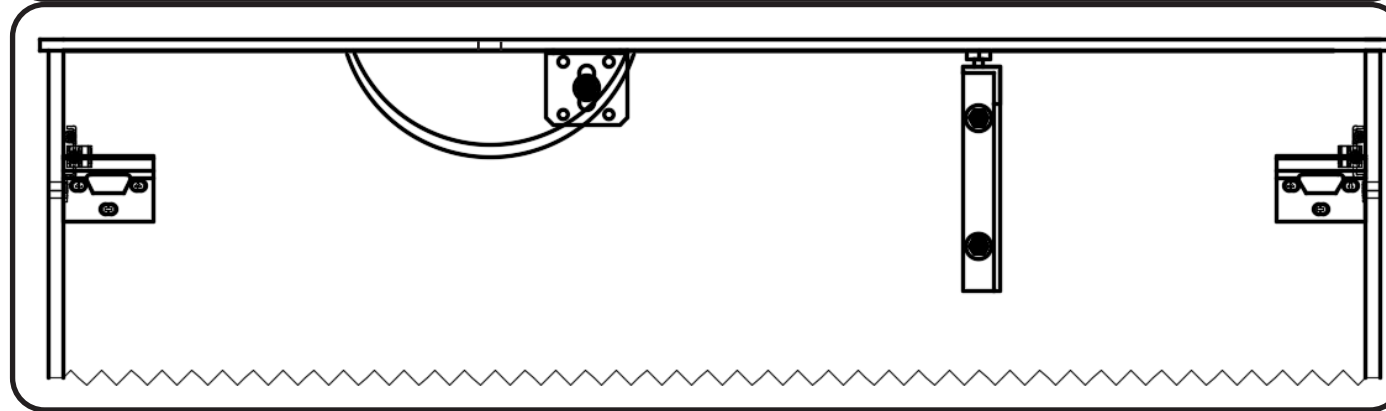

DETREMMERIE

BATHROOM FURNITURE

OPMERKINGEN / REMARQUES: GS@DETREMMERIE.BE

O45 - P45 - Q45 - R45

2 : HOOGGLANS GELAKT / RAL KLEUREN/ MAT GELAKT
 - LAQUÉ HAUTE BRILLANCE / RAL/ LAQUÉ MAT

montage wastafelblad / assemblage de l'étagère du lavabo

wastafel ondersteuning (kunst marmmer/top solid) support de bassin (marbre d'art/ top solid)
(W13,W23, W24, W27, W34, W37) X= 120

wastafel ondersteuning (kunst marmer/top solid) support de bassin (marbre d'art/ top solid)
(W13,W23, W24, W27, W34, W37) 2 kasten / meuble >120 cm