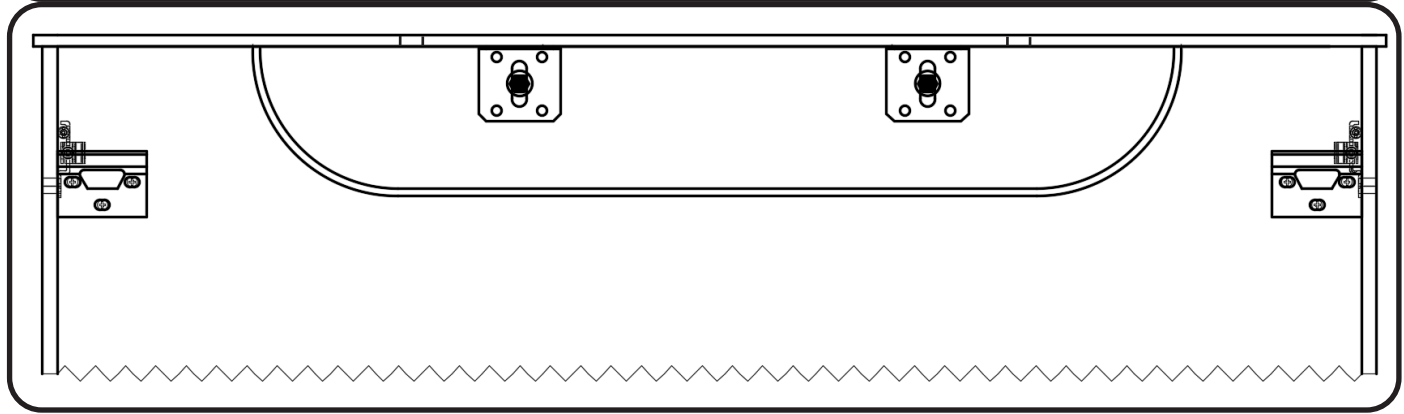

DETREMMERIE

BATHROOM FURNITURE

OPMERKINGEN / REMARQUES: GS@DETREMMERIE.BE

O45 - P45 - Q45 - R45

2 : HOOGGLANS GELAKT / RAL KLEUREN/ MAT GELAKT
 - LAQUÉ HAUTE BRILLANCE / RAL/ LAQUÉ MAT

montage wastafelblad / assemblage de l'étagère du lavabo

wastafel ondersteuning (kunst marmmer/top solid) support de bassin (marbre d'art/ top solid)
(W13,W23, W24, W27, W34, W37) X= 120

wastafel ondersteuning (kunst marmer/top solid) support de bassin (marbre d'art/ top solid)
(W13,W23, W24, W27, W34, W37) 2 kasten / meuble >120 cm