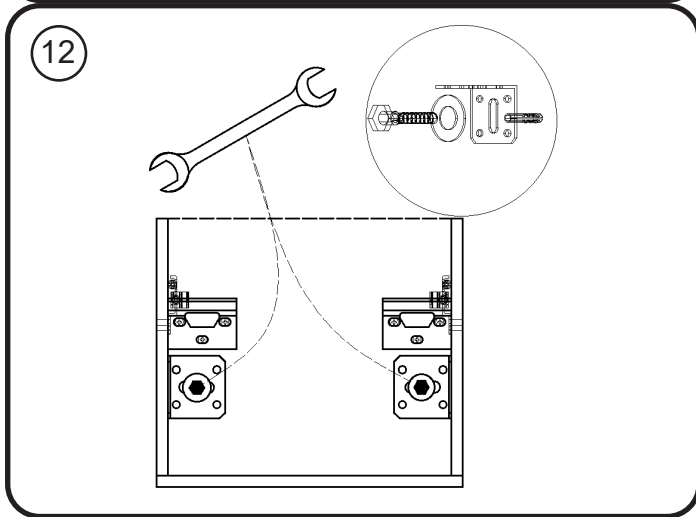

KUNSTSTOF KLEUREN / MAT GELAKT - MÉLAMINE / LAQUÉ MAT

montage wastafelblad / assemblage de l'étagère du lavabo

wastafel ondersteuning (kunst marmertop solid) support de bassin (marbre d'art/ top solid)
(W13,W23, W24, W27, W34, W37) X= 120