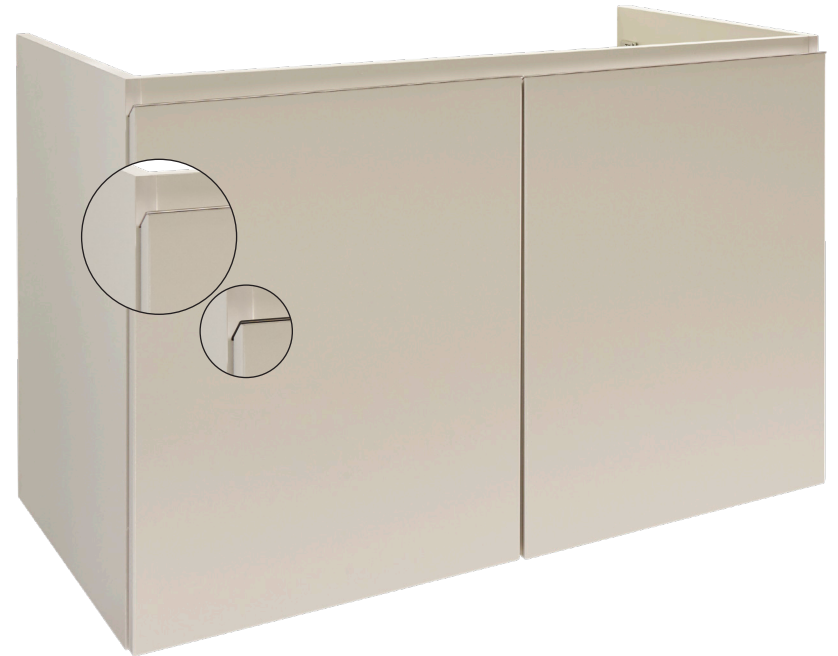

J45 - U45

DETREMMERIE

BATHROOM FURNITURE

OPMERKINGEN / REMARQUES: GS@DETREMMERIE.BE