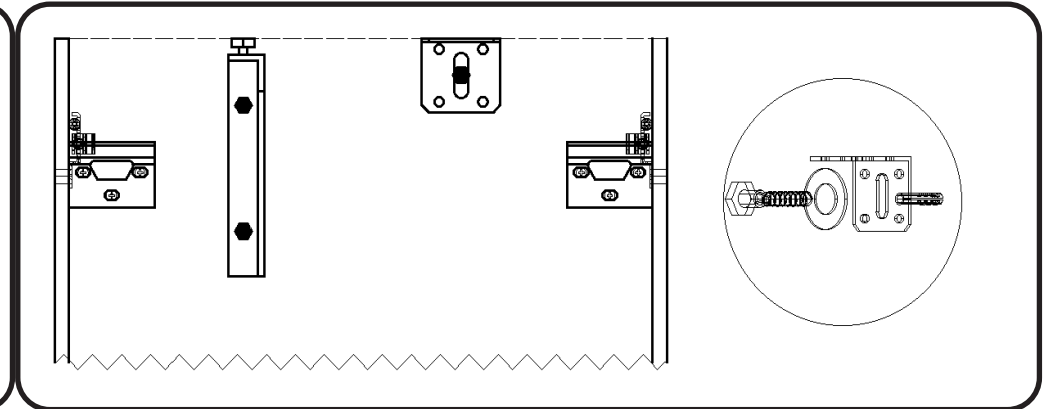

KUNSTSTOF KLEUREN / MAT GELAKT - MÉLAMINE / LAQUÉ MAT

montage wastafelblad / assemblage de l'étagère du lavabo

wastafel ondersteuning (kunst marmertop solid) support de bassin (marbre d'art/ top solid)
(W13,W23, W24, W27, W34, W37) X= 120