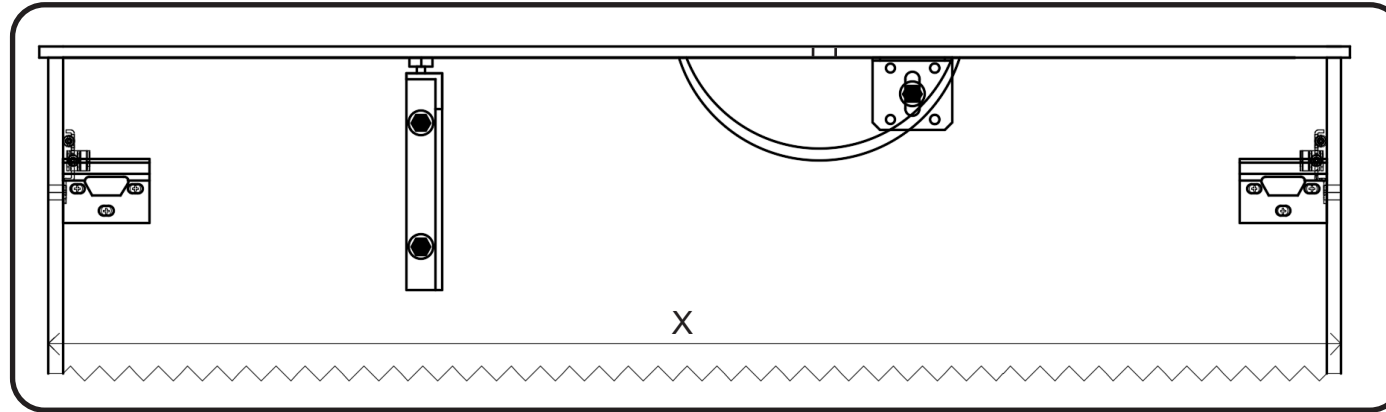

KUNSTSTOF KLEUREN / MAT GELAKT - MÉLAMINE / LAQUÉ MAT

montage wastafelblad / assemblage de l'étagère du lavabo

wastafel ondersteuning (kunst marmertop solid) support de bassin (marbre d'art/ top solid)
(W13,W23, W24, W27, W34, W37) X= 120