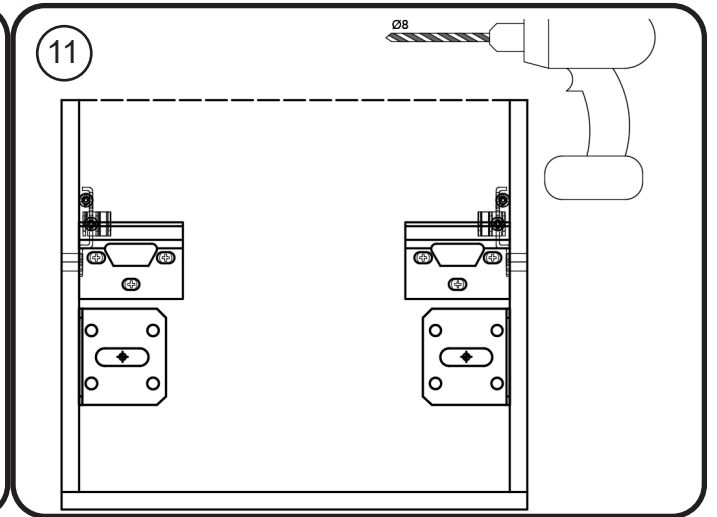

KUNSTSTOF KLEUREN / MAT GELAKT - MÉLAMINE / LAQUÉ MAT

montage wastafelblad / assemblage de l'étagère du lavabo

wastafel ondersteuning (kunst marmertop solid) support de bassin (marbre d'art/ top solid)
(W13,W23, W24, W27, W34, W37) X= 120