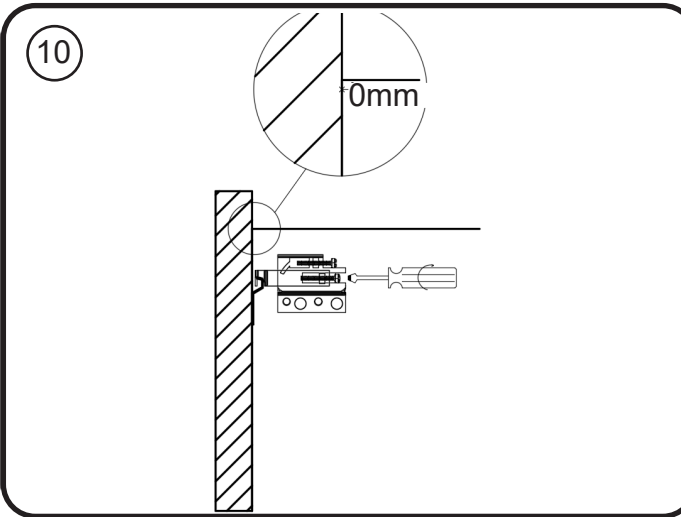

KUNSTSTOF KLEUREN / MAT GELAKT - MÉLAMINE / LAQUÉ MAT

montage wastafelblad / assemblage de l'étagère du lavabo

wastafel ondersteuning (kunst marmertop solid) support de bassin (marbre d'art/ top solid)
(W13,W23, W24, W27, W34, W37) X= 120