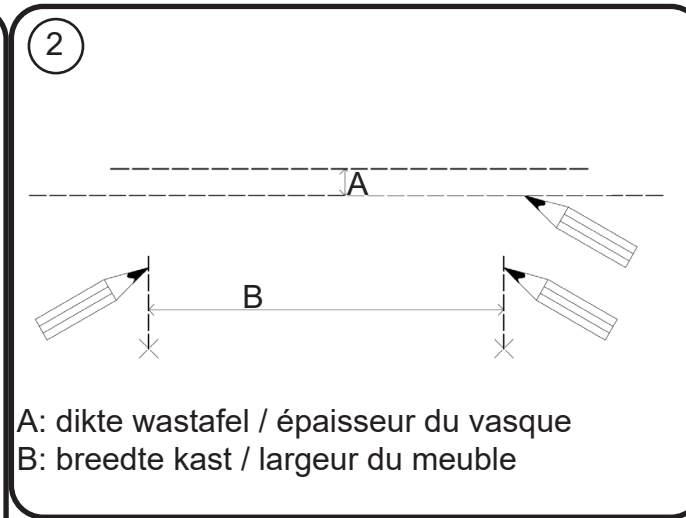

KUNSTSTOF KLEUREN / MAT GELAKT - MÉLAMINE / LAQUÉ MAT

montage wastafelblad / assemblage de l'étagère du lavabo

wastafel ondersteuning (kunst marmertop solid) support de bassin (marbre d'art/ top solid)
(W13,W23, W24, W27, W34, W37) X= 120