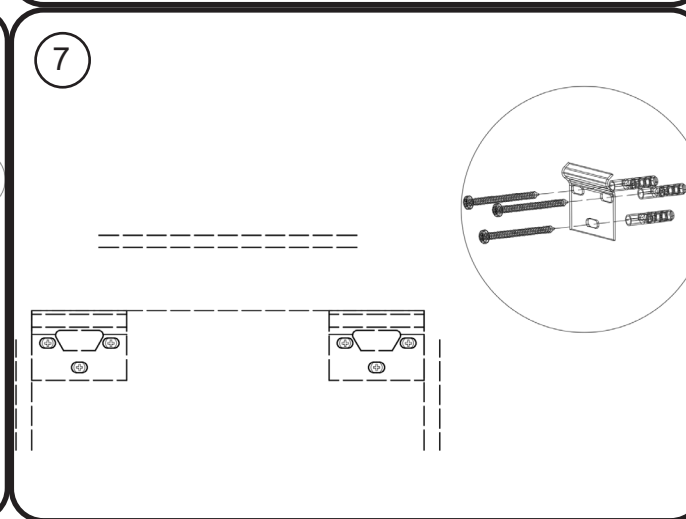

KUNSTSTOF KLEUREN / MAT GELAKT - MÉLAMINE / LAQUÉ MAT

montage wastafelblad / assemblage de l'étagère du lavabo

wastafel ondersteuning (kunst marmertop solid) support de bassin (marbre d'art/ top solid)
(W13,W23, W24, W27, W34, W37) X= 120