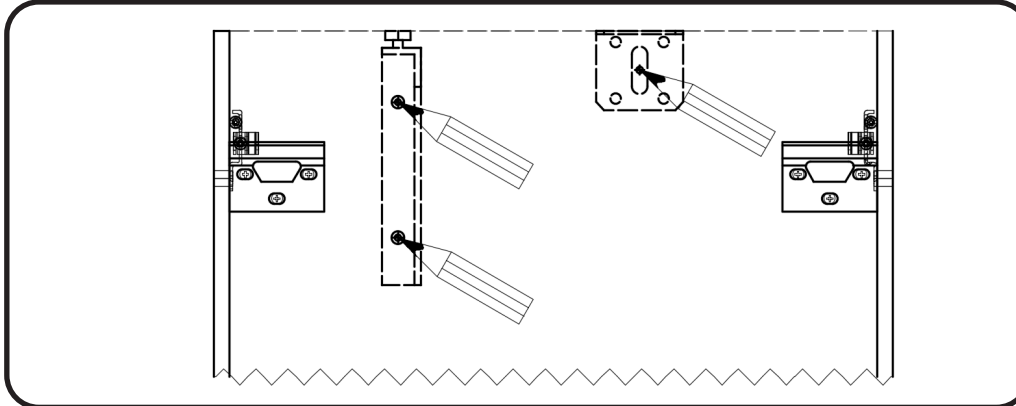

KUNSTSTOF KLEUREN / MAT GELAKT - MÉLAMINE / LAQUÉ MAT

montage wastafelblad / assemblage de l'étagère du lavabo

wastafel ondersteuning (kunst marmertop solid) support de bassin (marbre d'art/ top solid)
(W13,W23, W24, W27, W34, W37) X= 120