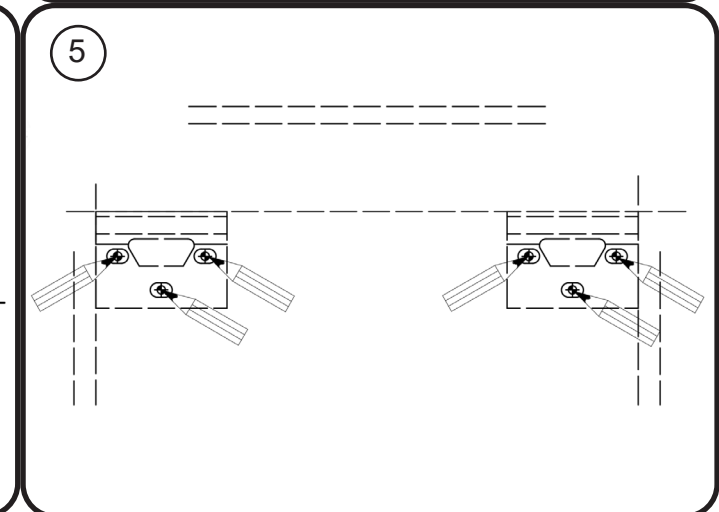

KUNSTSTOF KLEUREN / MAT GELAKT - MÉLAMINE / LAQUÉ MAT

montage wastafelblad / assemblage de l'étagère du lavabo

wastafel ondersteuning (kunst marmertop solid) support de bassin (marbre d'art/ top solid)
(W13,W23, W24, W27, W34, W37) X= 120