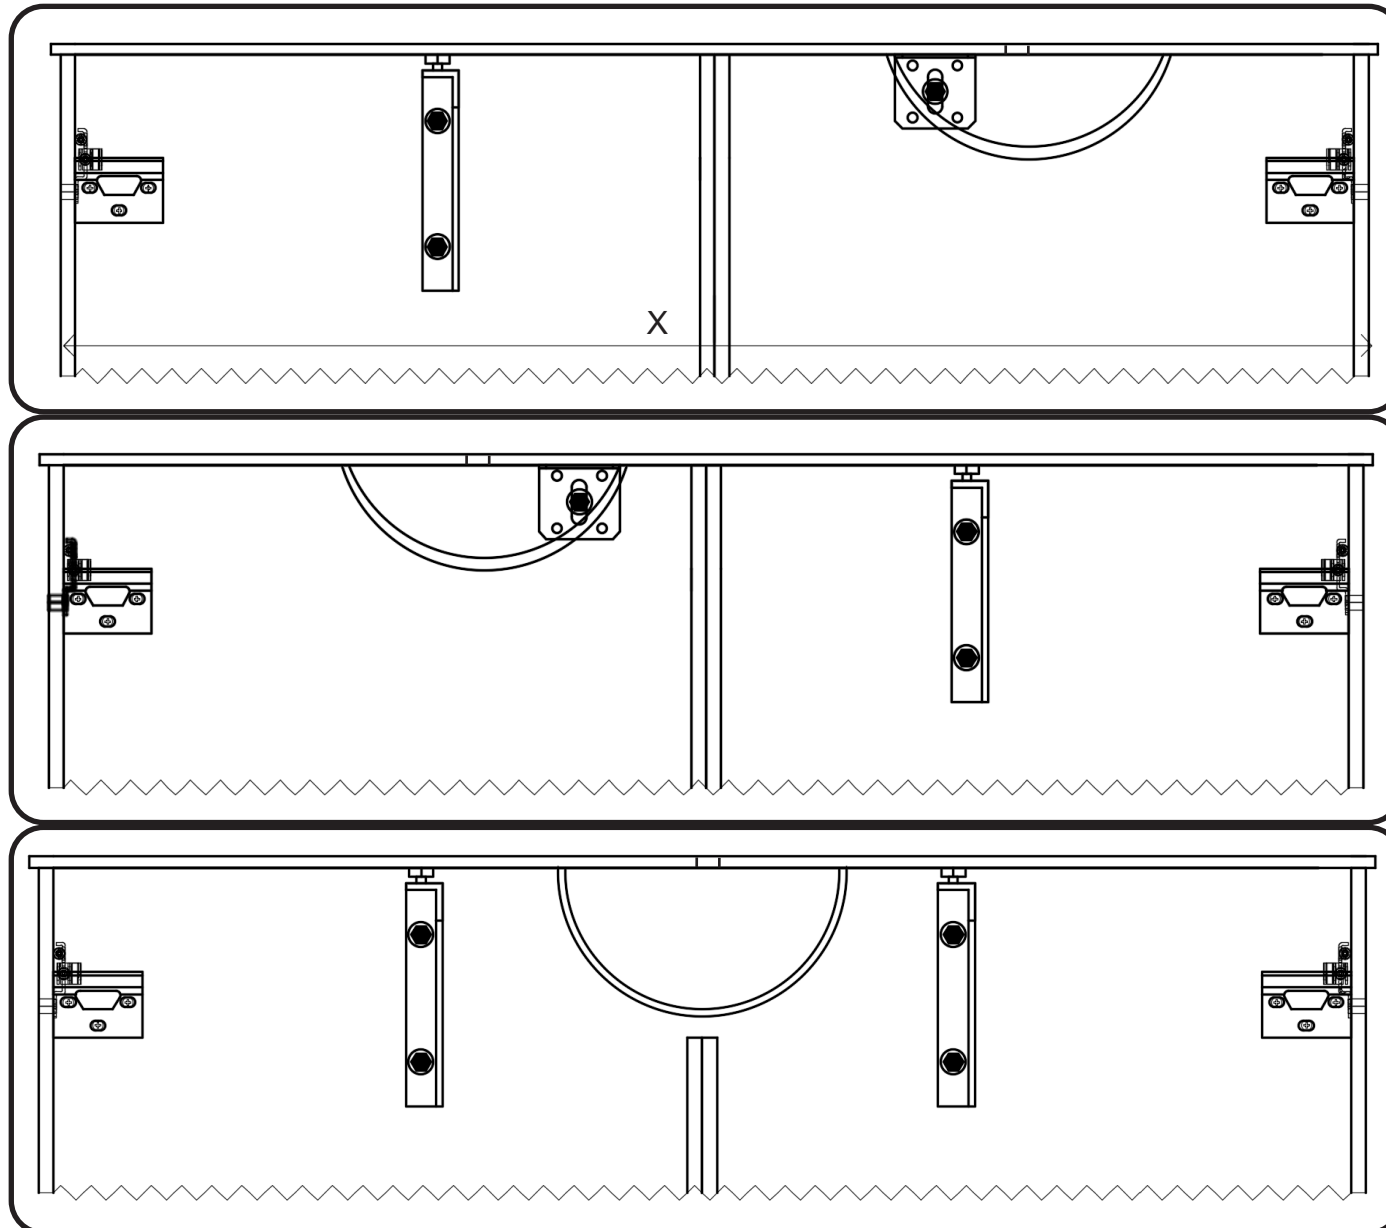

KUNSTSTOF KLEUREN / MAT GELAKT - MÉLAMINE / LAQUÉ MAT

montage wastafelblad / assemblage de l'étagère du lavabo

wastafel ondersteuning (kunst marmertop solid) support de bassin (marbre d'art/ top solid)
(W13,W23, W24, W27, W34, W37) X= 120

wastafel ondersteuning (kunst marmer/top solid) support de bassin (marbre d'art/ top solid)
(W13,W23, W24, W27, W34, W37) 2 kasten / meuble >120 cm

wastafel ondersteuning (kunst marmer/top solid) support de bassin (marbre d'art/ top solid)
(W13,W23, W24, W27, W34, W37) $70 < X < 120$