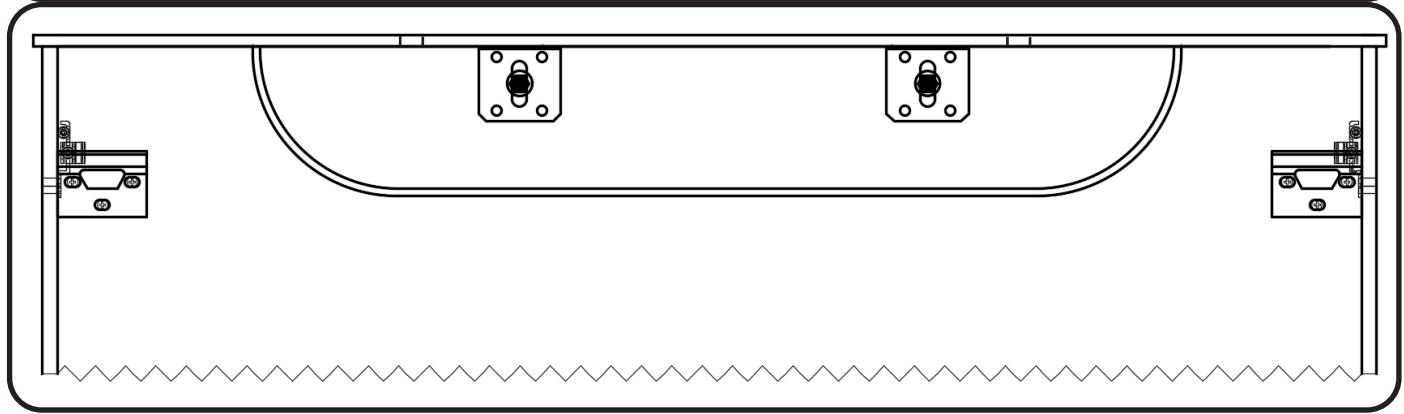

KUNSTSTOF KLEUREN / MAT GELAKT - MÉLAMINE / LAQUÉ MAT

montage wastafelblad / assemblage de l'étagère du lavabo

wastafel ondersteuning (kunst marmertop solid) support de bassin (marbre d'art/ top solid)
(W13,W23, W24, W27, W34, W37) X= 120