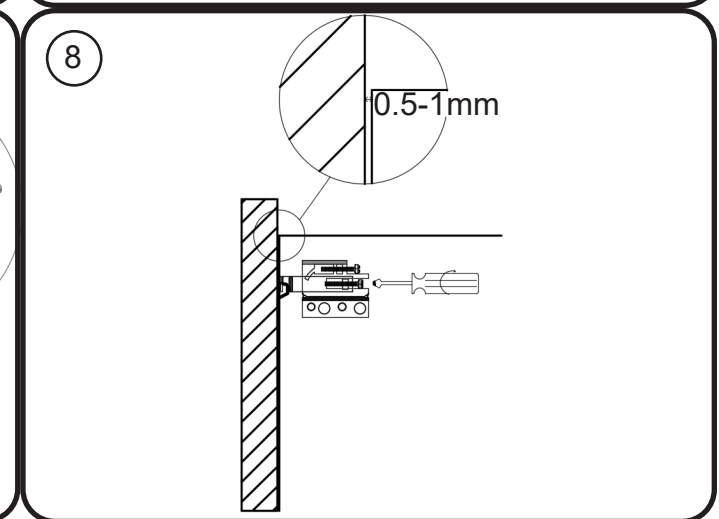

KUNSTSTOF KLEUREN / MAT GELAKT - MÉLAMINE / LAQUÉ MAT

montage wastafelblad / assemblage de l'étagère du lavabo

wastafel ondersteuning (kunst marmertop solid) support de bassin (marbre d'art/ top solid)
(W13,W23, W24, W27, W34, W37) X= 120