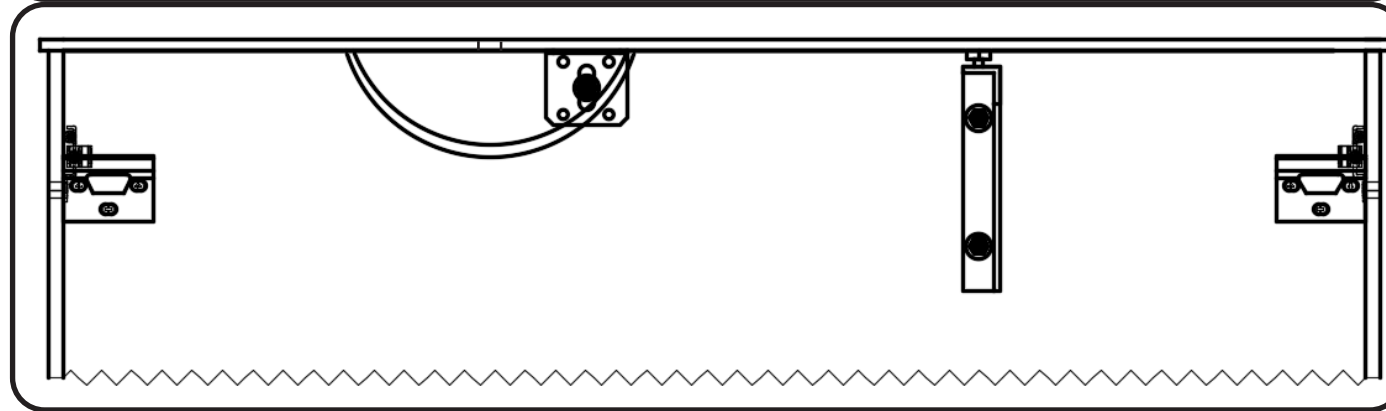

KUNSTSTOF KLEUREN / MAT GELAKT - MÉLAMINE / LAQUÉ MAT

montage wastafelblad / assemblage de l'étagère du lavabo

wastafel ondersteuning (kunst marmertop solid) support de bassin (marbre d'art/ top solid)
(W13,W23, W24, W27, W34, W37) X= 120

wastafel ondersteuning (kunst marmer/top solid) support de bassin (marbre d'art/ top solid)
(W13,W23, W24, W27, W34, W37) 2 kasten / meuble >120 cm

wastafel ondersteuning (kunst marmer/top solid) support de bassin (marbre d'art/ top solid)
(W13,W23, W24, W27, W34, W37) $70 < X < 120$