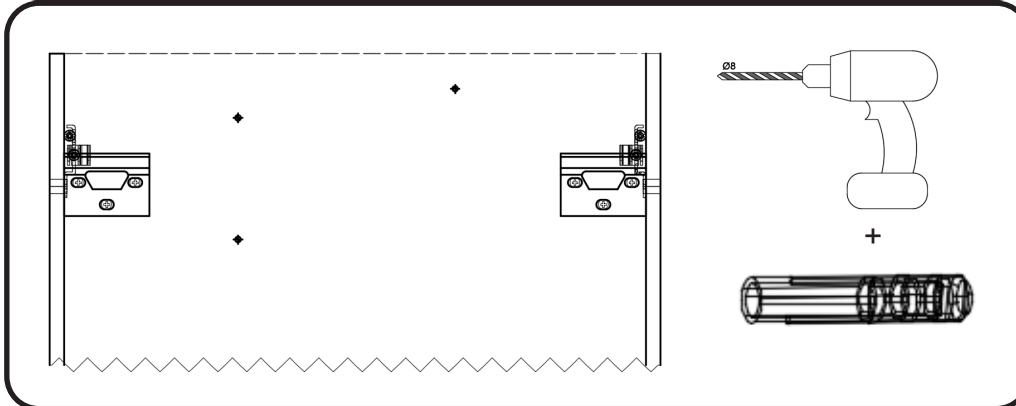

KUNSTSTOF KLEUREN / MAT GELAKT - MÉLAMINE / LAQUÉ MAT

montage wastafelblad / assemblage de l'étagère du lavabo

wastafel ondersteuning (kunst marmertop solid) support de bassin (marbre d'art/ top solid)
(W13,W23, W24, W27, W34, W37) X= 120