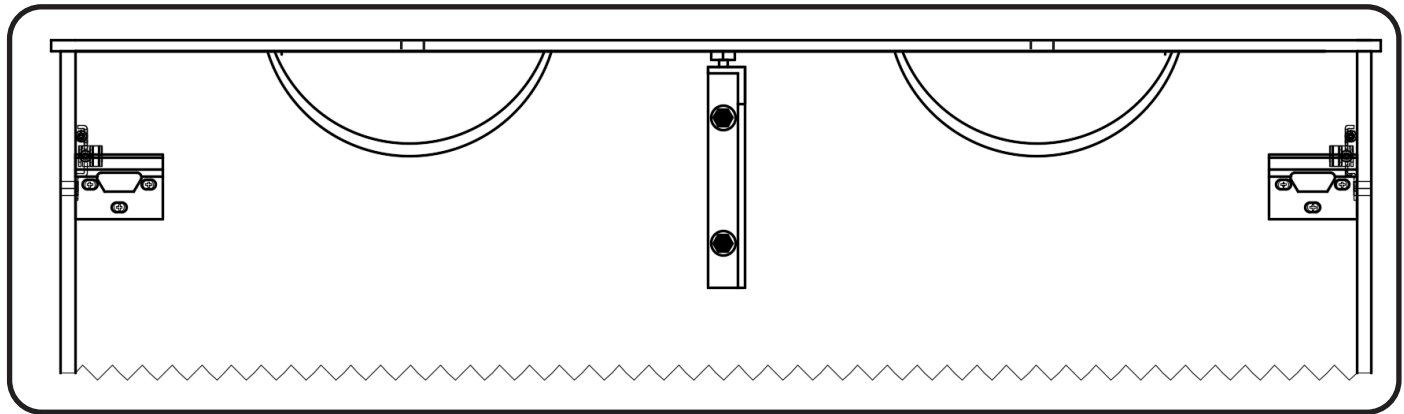

KUNSTSTOF KLEUREN / MAT GELAKT - MÉLAMINE / LAQUÉ MAT

montage wastafelblad / assemblage de l'étagère du lavabo

wastafel ondersteuning (kunst marmertop solid) support de bassin (marbre d'art/ top solid)
(W13,W23, W24, W27, W34, W37) X= 120