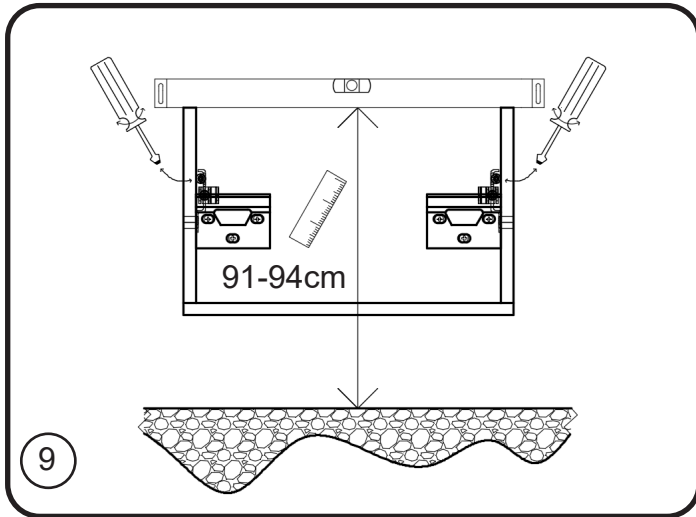

KUNSTSTOF KLEUREN / MAT GELAKT - MÉLAMINE / LAQUÉ MAT

montage wastafelblad / assemblage de l'étagère du lavabo

wastafel ondersteuning (kunst marmertop solid) support de bassin (marbre d'art/ top solid)
(W13,W23, W24, W27, W34, W37) X= 120