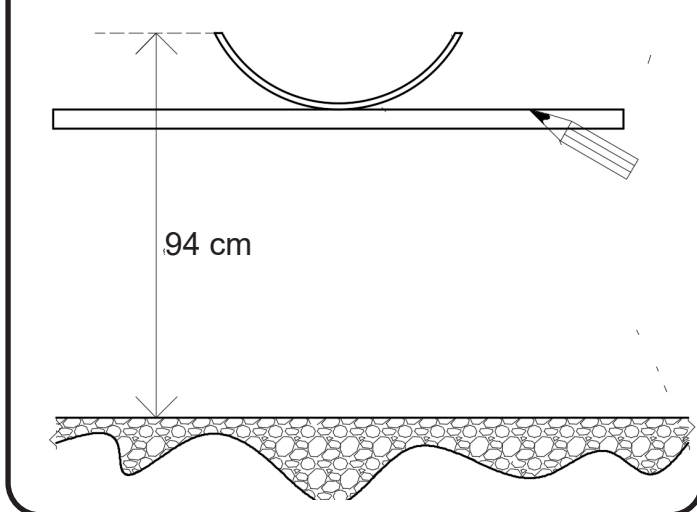

KUNSTSTOF KLEUREN / MAT GELAKT - MÉLAMINE / LAQUÉ MAT

montage wastafelblad / assemblage de l'étagère du lavabo

wastafel ondersteuning (kunst marmertop solid) support de bassin (marbre d'art/ top solid)
(W13,W23, W24, W27, W34, W37) X= 120

wastafel ondersteuning (kunst marmer/top solid) support de bassin (marbre d'art/ top solid)
(W13,W23, W24, W27, W34, W37) 2 kasten / meuble >120 cm

wastafel ondersteuning (kunst marmer/top solid) support de bassin (marbre d'art/ top solid)
(W13,W23, W24, W27, W34, W37) $70 < X < 120$