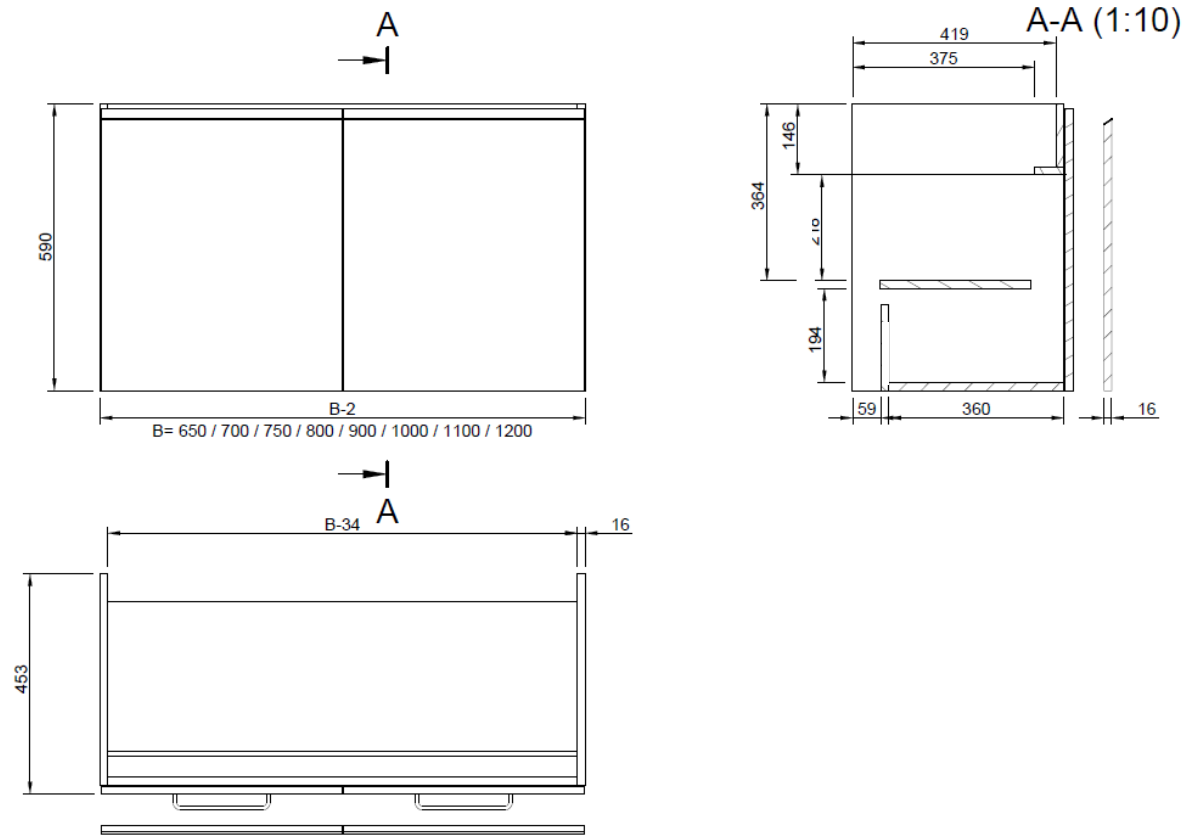

KUNSTSTOF KLEUREN / MAT GELAKT - MÉLAMINE / LAQUÉ MAT

montage wastafelblad / assemblage de l'étagère du lavabo

wastafel ondersteuning (kunst marmertop solid) support de bassin (marbre d'art/ top solid)
(W13,W23, W24, W27, W34, W37) X= 120

wastafel ondersteuning (kunst marmer/top solid) support de bassin (marbre d'art/ top solid)
(W13,W23, W24, W27, W34, W37) 2 kasten / meuble >120 cm

wastafel ondersteuning (kunst marmer/top solid) support de bassin (marbre d'art/ top solid)
(W13,W23, W24, W27, W34, W37) $70 < X < 120$