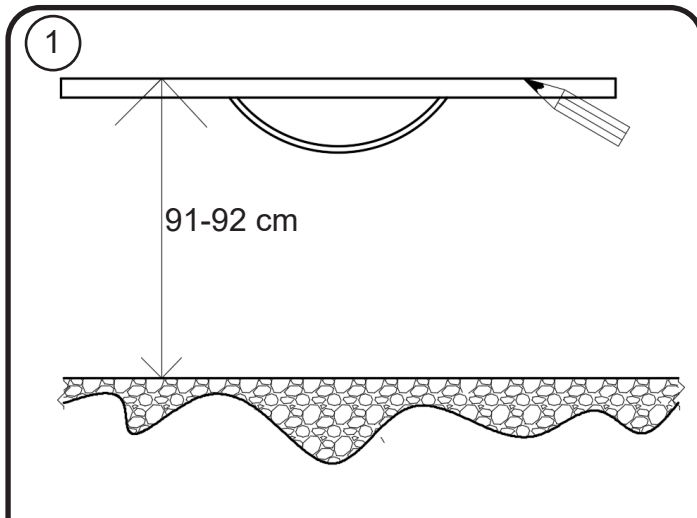

KUNSTSTOF KLEUREN / MAT GELAKT - MÉLAMINE / LAQUÉ MAT

montage wastafelblad / assemblage de l'étagère du lavabo

wastafel ondersteuning (kunst marmertop solid) support de bassin (marbre d'art/ top solid)
(W13,W23, W24, W27, W34, W37) X= 120