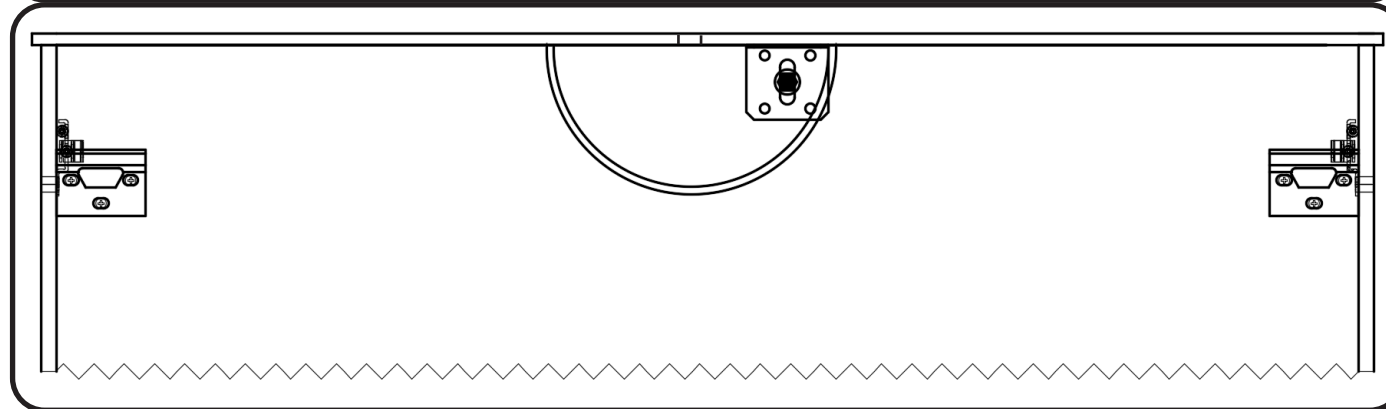

KUNSTSTOF KLEUREN / MAT GELAKT - MÉLAMINE / LAQUÉ MAT

montage wastafelblad / assemblage de l'étagère du lavabo

wastafel ondersteuning (kunst marmertop solid) support de bassin (marbre d'art/ top solid)
(W13,W23, W24, W27, W34, W37) X= 120