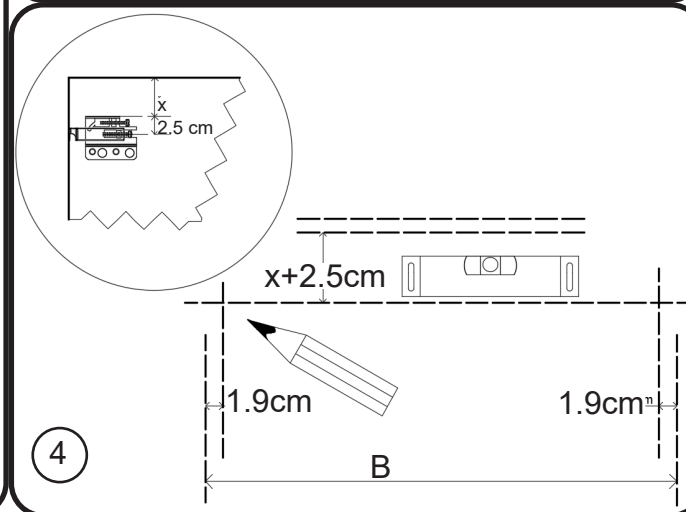

KUNSTSTOF KLEUREN / MAT GELAKT - MÉLAMINE / LAQUÉ MAT

montage wastafelblad / assemblage de l'étagère du lavabo

wastafel ondersteuning (kunst marmertop solid) support de bassin (marbre d'art/ top solid)
(W13,W23, W24, W27, W34, W37) X= 120

wastafel ondersteuning (kunst marmer/top solid) support de bassin (marbre d'art/ top solid)
(W13,W23, W24, W27, W34, W37) 2 kasten / meuble >120 cm

wastafel ondersteuning (kunst marmer/top solid) support de bassin (marbre d'art/ top solid)
(W13,W23, W24, W27, W34, W37) $70 < X < 120$