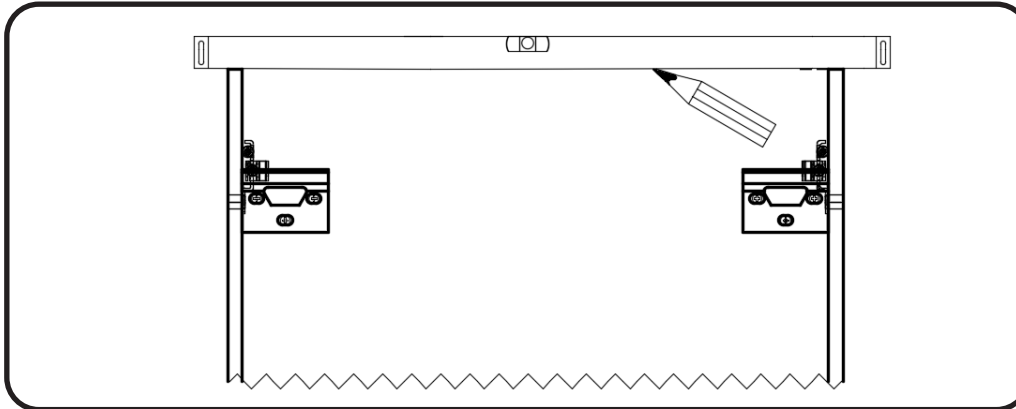

KUNSTSTOF KLEUREN / MAT GELAKT - MÉLAMINE / LAQUÉ MAT

montage wastafelblad / assemblage de l'étagère du lavabo

wastafel ondersteuning (kunst marmertop solid) support de bassin (marbre d'art/ top solid)
(W13,W23, W24, W27, W34, W37) X= 120