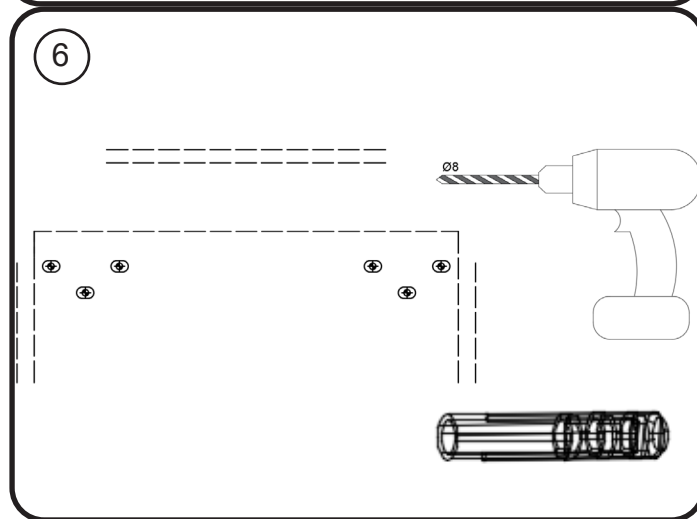

KUNSTSTOF KLEUREN / MAT GELAKT - MÉLAMINE / LAQUÉ MAT

montage wastafelblad / assemblage de l'étagère du lavabo

wastafel ondersteuning (kunst marmertop solid) support de bassin (marbre d'art/ top solid)
(W13,W23, W24, W27, W34, W37) X= 120