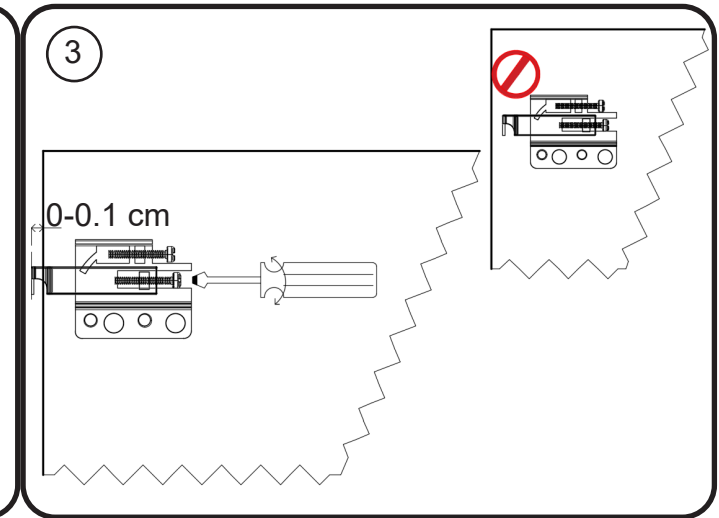

KUNSTSTOF KLEUREN / MAT GELAKT - MÉLAMINE / LAQUÉ MAT

montage wastafelblad / assemblage de l'étagère du lavabo

wastafel ondersteuning (kunst marmertop solid) support de bassin (marbre d'art/ top solid)
(W13,W23, W24, W27, W34, W37) X= 120