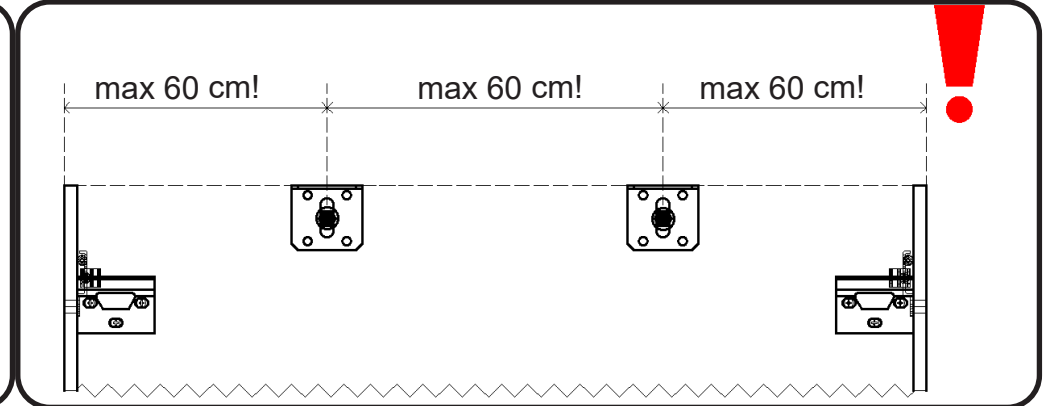

KUNSTSTOF KLEUREN / MAT GELAKT - MÉLAMINE / LAQUÉ MAT

montage wastafelblad / assemblage de l'étagère du lavabo

wastafel ondersteuning (kunst marmertop solid) support de bassin (marbre d'art/ top solid)
(W13,W23, W24, W27, W34, W37) X= 120