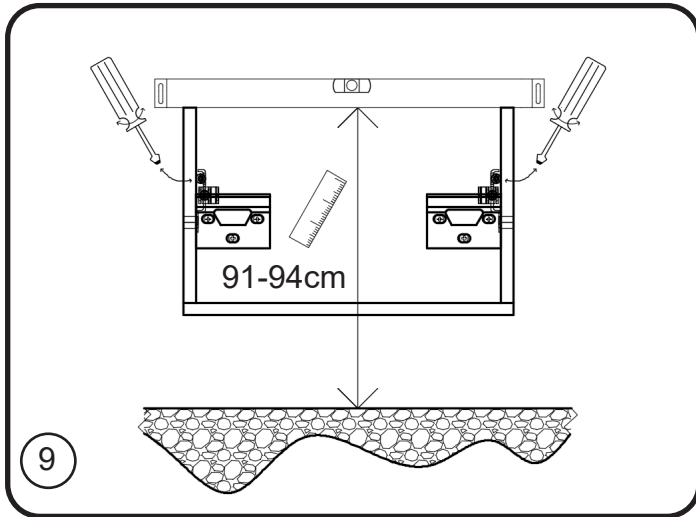

KUNSTSTOF KLEUREN / MAT GELAKT - MÉLAMINE / LAQUÉ MAT

F45A - G45A

DETREMMERIE

BATHROOM FURNITURE

OPMERKINGEN / REMARQUES: GS@DETREMMERIE.BE

GELAKTE / RAL KLEUREN - LAQUÉ / RAL

montage wastafelblad / assemblage de l'étagère du lavabo

wastafel ondersteuning (kunst marmertop solid) support de bassin (marbre d'art/ top solid)
(W13,W23, W24, W27, W34, W37) X= 120

wastafel ondersteuning (kunst marmer/top solid) support de bassin (marbre d'art/ top solid)
(W13,W23, W24, W27, W34, W37) 2 kasten / meuble >120 cm