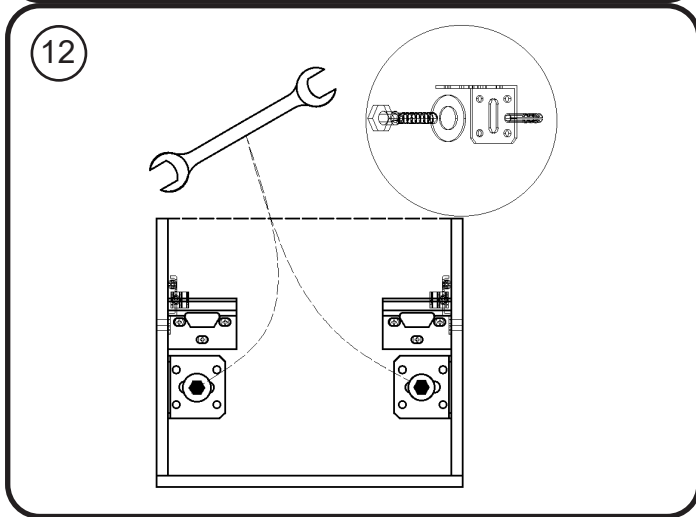

KUNSTSTOF KLEUREN / MAT GELAKT - MÉLAMINE / LAQUÉ MAT

F45A - G45A

DETREMMERIE

BATHROOM FURNITURE

OPMERKINGEN / REMARQUES: GS@DETREMMERIE.BE

GELAKTE / RAL KLEUREN - LAQUÉ / RAL

montage wastafelblad / assemblage de l'étagère du lavabo

wastafel ondersteuning (kunst marmertop solid) support de bassin (marbre d'art/ top solid)
(W13,W23, W24, W27, W34, W37) X= 120

wastafel ondersteuning (kunst marmer/top solid) support de bassin (marbre d'art/ top solid)
(W13,W23, W24, W27, W34, W37) 2 kasten / meuble >120 cm