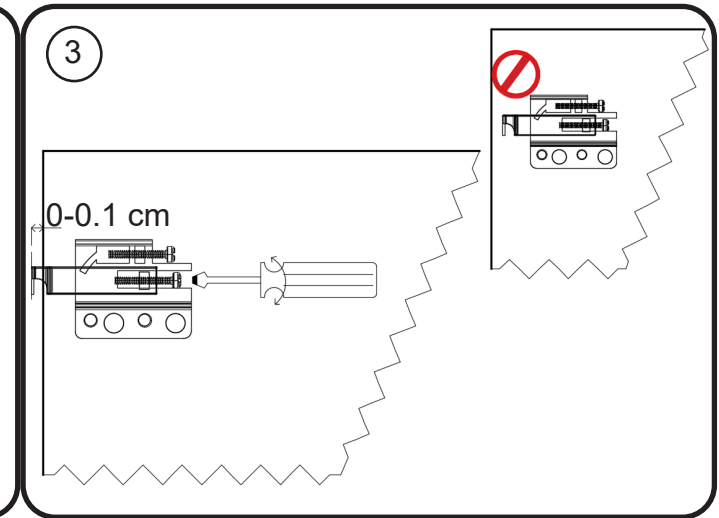

KUNSTSTOF KLEUREN / MAT GELAKT - MÉLAMINE / LAQUÉ MAT

F45A - G45A

DETREMMERIE

BATHROOM FURNITURE

OPMERKINGEN / REMARQUES: GS@DETREMMERIE.BE

GELAKTE / RAL KLEUREN - LAQUÉ / RAL

montage wastafelblad / assemblage de l'étagère du lavabo