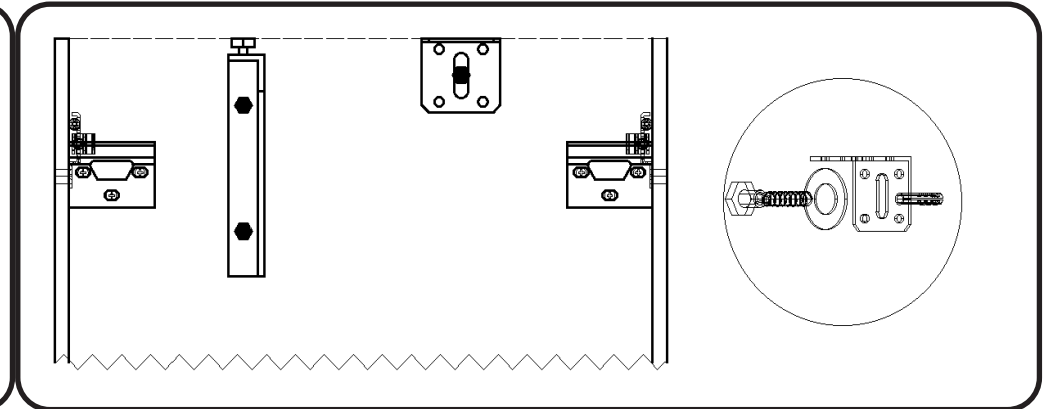

KUNSTSTOF KLEUREN / MAT GELAKT - MÉLAMINE / LAQUÉ MAT

F45A - G45A

DETREMMERIE

BATHROOM FURNITURE

OPMERKINGEN / REMARQUES: GS@DETREMMERIE.BE

GELAKTE / RAL KLEUREN - LAQUÉ / RAL

montage wastafelblad / assemblage de l'étagère du lavabo

wastafel ondersteuning (kunst marmertop solid) support de bassin (marbre d'art/ top solid)
(W13,W23, W24, W27, W34, W37) X= 120

wastafel ondersteuning (kunst marmer/top solid) support de bassin (marbre d'art/ top solid)
(W13,W23, W24, W27, W34, W37) 2 kasten / meuble >120 cm