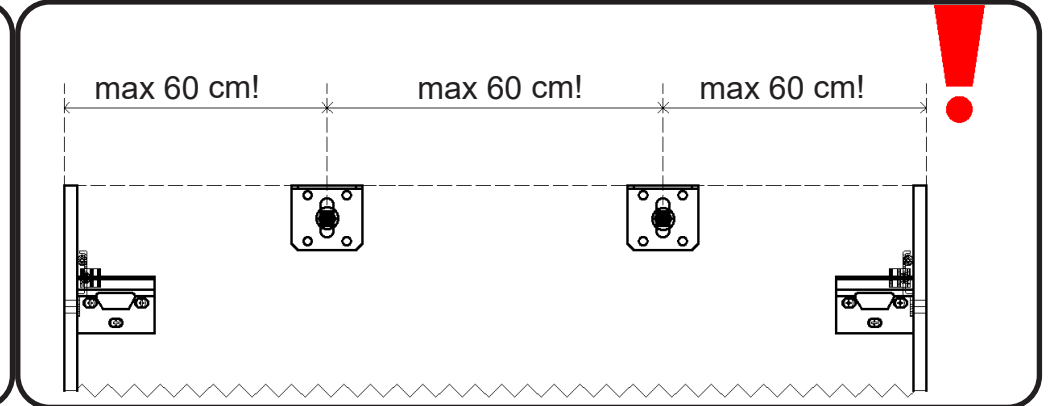

wastafel ondersteuning (kunst marmertop solid) support de bassin (marbre d'art/ top solid)
(W13,W23, W24, W27, W34, W37) X= 120

wastafel ondersteuning (kunst marmer/top solid) support de bassin (marbre d'art/ top solid)
(W13,W23, W24, W27, W34, W37) 2 kasten / meuble >120 cm