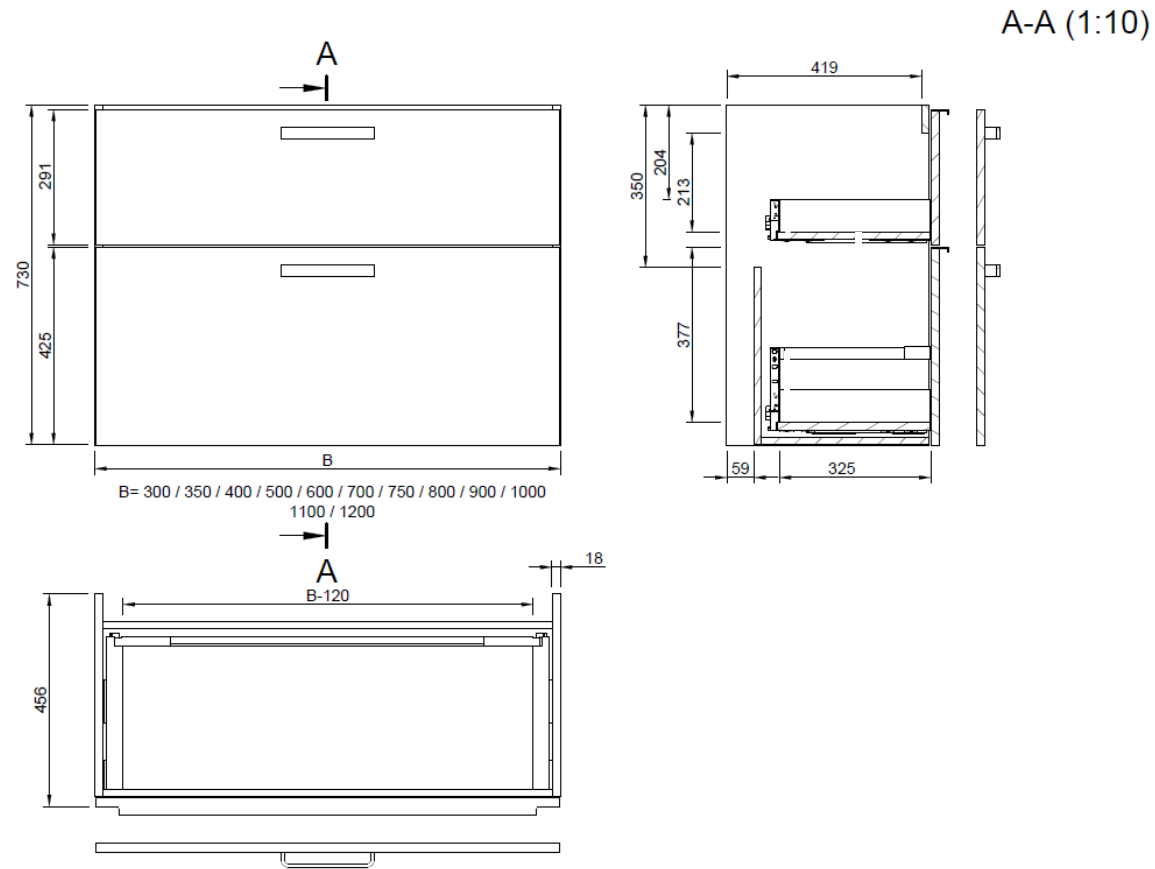

KUNSTSTOF KLEUREN / MAT GELAKT - MÉLAMINE / LAQUÉ MAT

F45A - G45A

DETREMMERIE

BATHROOM FURNITURE

OPMERKINGEN / REMARQUES: GS@DETREMMERIE.BE

GELAKTE / RAL KLEUREN - LAQUÉ / RAL

montage wastafelblad / assemblage de l'étagère du lavabo

wastafel ondersteuning (kunst marmertop solid) support de bassin (marbre d'art/ top solid)
(W13,W23, W24, W27, W34, W37) X= 120

wastafel ondersteuning (kunst marmer/top solid) support de bassin (marbre d'art/ top solid)
(W13,W23, W24, W27, W34, W37) 2 kasten / meuble >120 cm

wastafel ondersteuning (kunst marmer/top solid) support de bassin (marbre d'art/ top solid)
(W13,W23, W24, W27, W34, W37) $70 < X < 120$