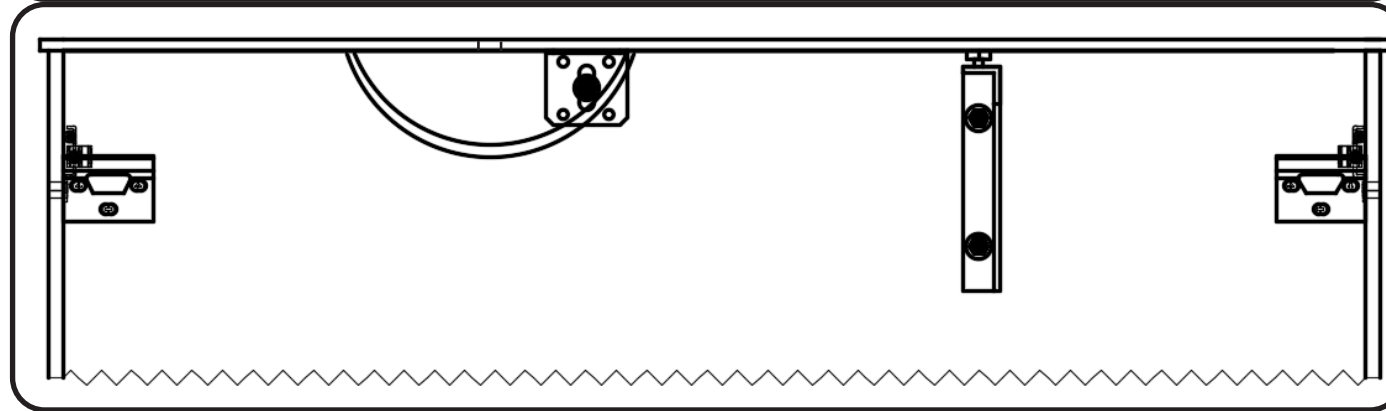

KUNSTSTOF KLEUREN / MAT GELAKT - MÉLAMINE / LAQUÉ MAT

F45A - G45A

DETREMMERIE

BATHROOM FURNITURE

OPMERKINGEN / REMARQUES: GS@DETREMMERIE.BE

GELAKTE / RAL KLEUREN - LAQUÉ / RAL

montage wastafelblad / assemblage de l'étagère du lavabo

wastafel ondersteuning (kunst marmertop solid) support de bassin (marbre d'art/ top solid)
(W13,W23, W24, W27, W34, W37) X= 120

wastafel ondersteuning (kunst marmer/top solid) support de bassin (marbre d'art/ top solid)
(W13,W23, W24, W27, W34, W37) 2 kasten / meuble >120 cm