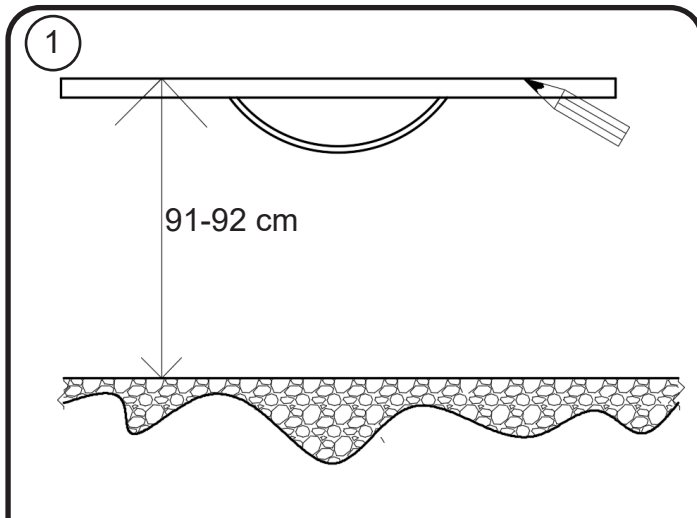

KUNSTSTOF KLEUREN / MAT GELAKT - MÉLAMINE / LAQUÉ MAT

F45A - G45A

DETREMMERIE

BATHROOM FURNITURE

OPMERKINGEN / REMARQUES: GS@DETREMMERIE.BE

GELAKTE / RAL KLEUREN - LAQUÉ / RAL

montage wastafelblad / assemblage de l'étagère du lavabo

wastafel ondersteuning (kunst marmertop solid) support de bassin (marbre d'art/ top solid)
(W13,W23, W24, W27, W34, W37) X= 120

wastafel ondersteuning (kunst marmer/top solid) support de bassin (marbre d'art/ top solid)
(W13,W23, W24, W27, W34, W37) 2 kasten / meuble >120 cm