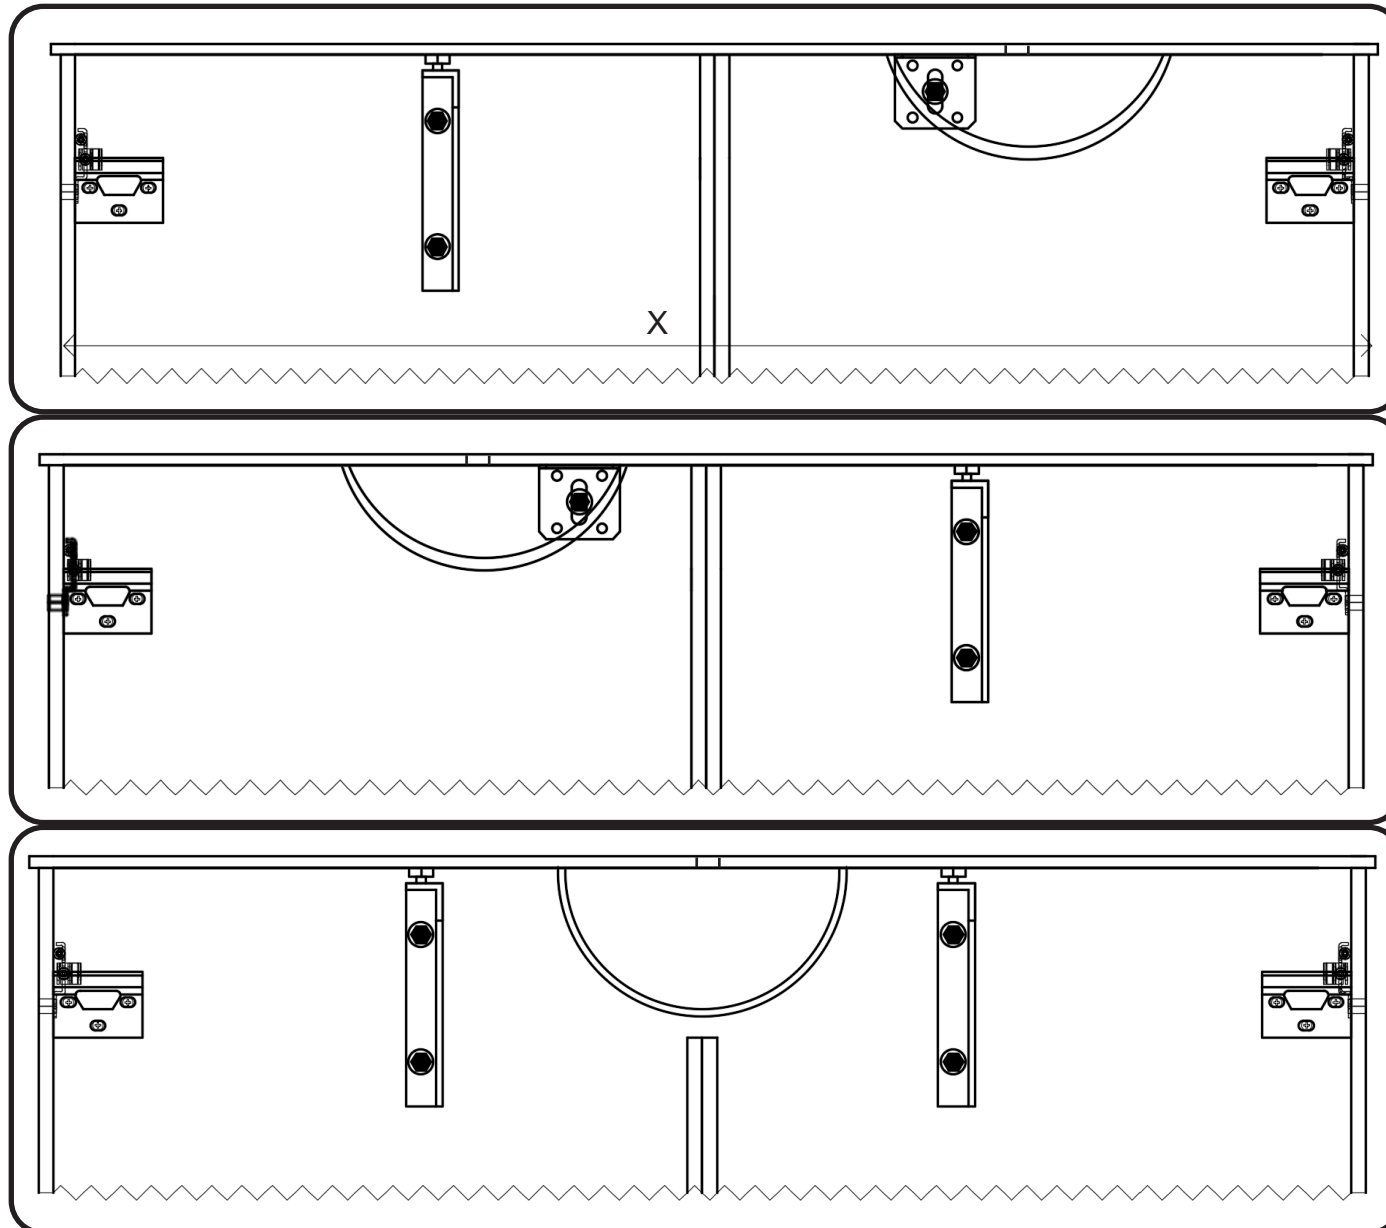

KUNSTSTOF KLEUREN / MAT GELAKT - MÉLAMINE / LAQUÉ MAT

F45A - G45A

DETREMMERIE

BATHROOM FURNITURE

OPMERKINGEN / REMARQUES: GS@DETREMMERIE.BE

GELAKTE / RAL KLEUREN - LAQUÉ / RAL

montage wastafelblad / assemblage de l'étagère du lavabo

wastafel ondersteuning (kunst marmertop solid) support de bassin (marbre d'art/ top solid)
(W13,W23, W24, W27, W34, W37) X= 120

wastafel ondersteuning (kunst marmer/top solid) support de bassin (marbre d'art/ top solid)
(W13,W23, W24, W27, W34, W37) 2 kasten / meuble >120 cm