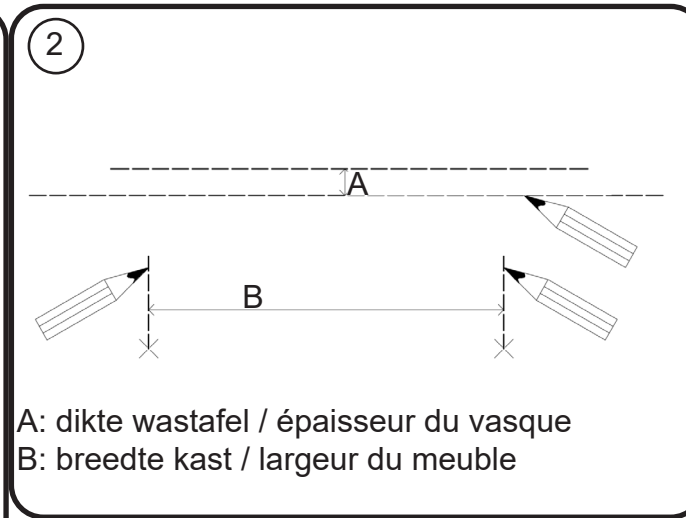

KUNSTSTOF KLEUREN / MAT GELAKT - MÉLAMINE / LAQUÉ MAT

F45A - G45A

DETREMMERIE

BATHROOM FURNITURE

OPMERKINGEN / REMARQUES: GS@DETREMMERIE.BE

GELAKTE / RAL KLEUREN - LAQUÉ / RAL

montage wastafelblad / assemblage de l'étagère du lavabo

wastafel ondersteuning (kunst marmertop solid) support de bassin (marbre d'art/ top solid)
(W13,W23, W24, W27, W34, W37) X= 120

wastafel ondersteuning (kunst marmer/top solid) support de bassin (marbre d'art/ top solid)
(W13,W23, W24, W27, W34, W37) 2 kasten / meuble >120 cm