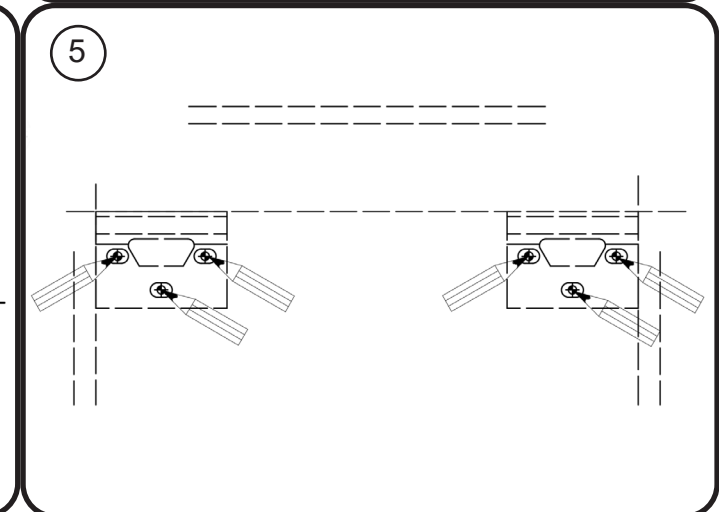

KUNSTSTOF KLEUREN / MAT GELAKT - MÉLAMINE / LAQUÉ MAT

F45A - G45A

DETREMMERIE

BATHROOM FURNITURE

OPMERKINGEN / REMARQUES: GS@DETREMMERIE.BE

GELAKTE / RAL KLEUREN - LAQUÉ / RAL

montage wastafelblad / assemblage de l'étagère du lavabo

wastafel ondersteuning (kunst marmertop solid) support de bassin (marbre d'art/ top solid)
(W13,W23, W24, W27, W34, W37) X= 120

wastafel ondersteuning (kunst marmer/top solid) support de bassin (marbre d'art/ top solid)
(W13,W23, W24, W27, W34, W37) 2 kasten / meuble >120 cm