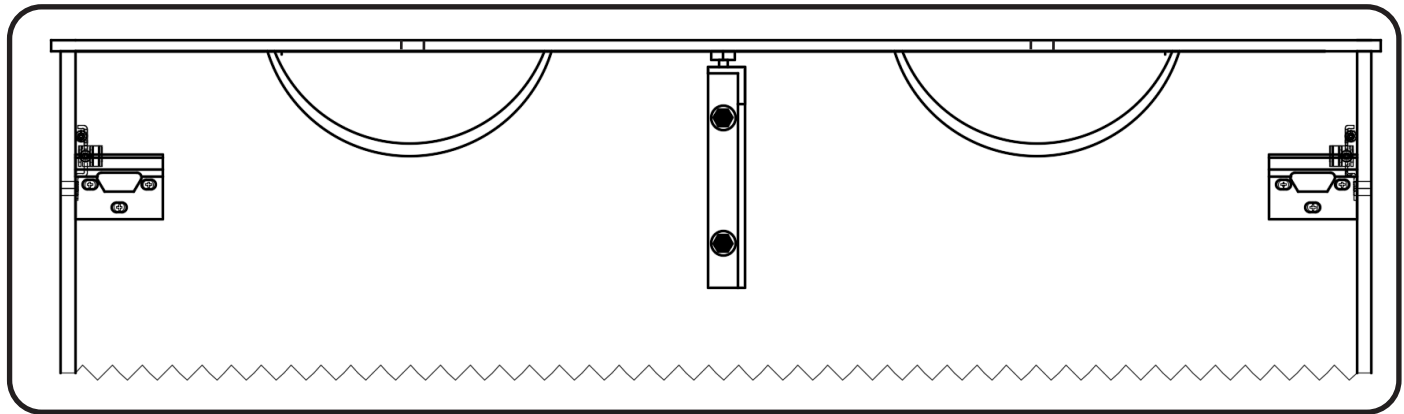

wastafel ondersteuning (kunst marmertop solid) support de bassin (marbre d'art/ top solid)
(W13,W23, W24, W27, W34, W37) X= 120

wastafel ondersteuning (kunst marmer/top solid) support de bassin (marbre d'art/ top solid)
(W13,W23, W24, W27, W34, W37) 2 kasten / meuble >120 cm