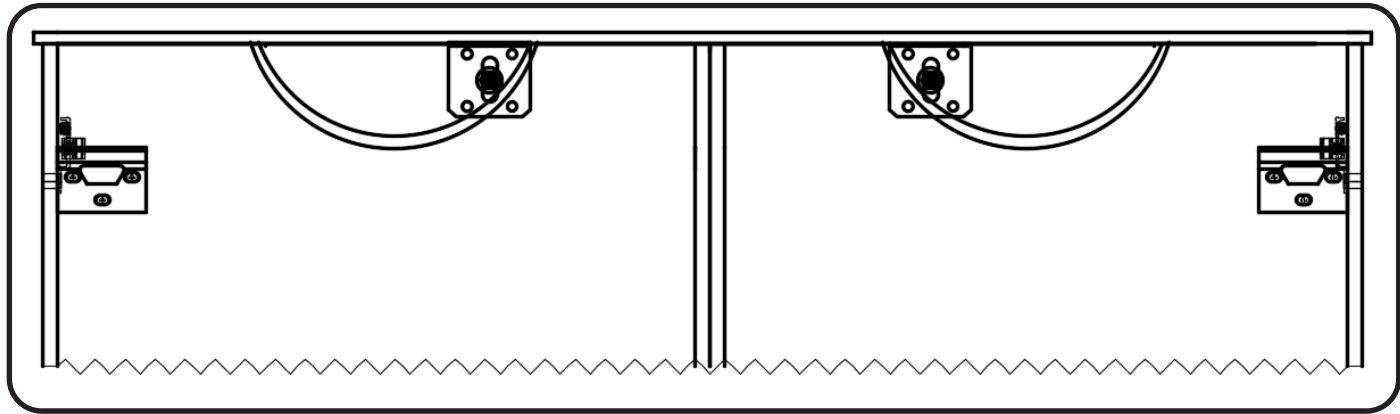

KUNSTSTOF KLEUREN / MAT GELAKT - MÉLAMINE / LAQUÉ MAT

F45A - G45A

DETREMMERIE

BATHROOM FURNITURE

OPMERKINGEN / REMARQUES: GS@DETREMMERIE.BE

GELAKTE / RAL KLEUREN - LAQUÉ / RAL

montage wastafelblad / assemblage de l'étagère du lavabo

wastafel ondersteuning (kunst marmertop solid) support de bassin (marbre d'art/ top solid)
(W13,W23, W24, W27, W34, W37) X= 120

wastafel ondersteuning (kunst marmer/top solid) support de bassin (marbre d'art/ top solid)
(W13,W23, W24, W27, W34, W37) 2 kasten / meuble >120 cm