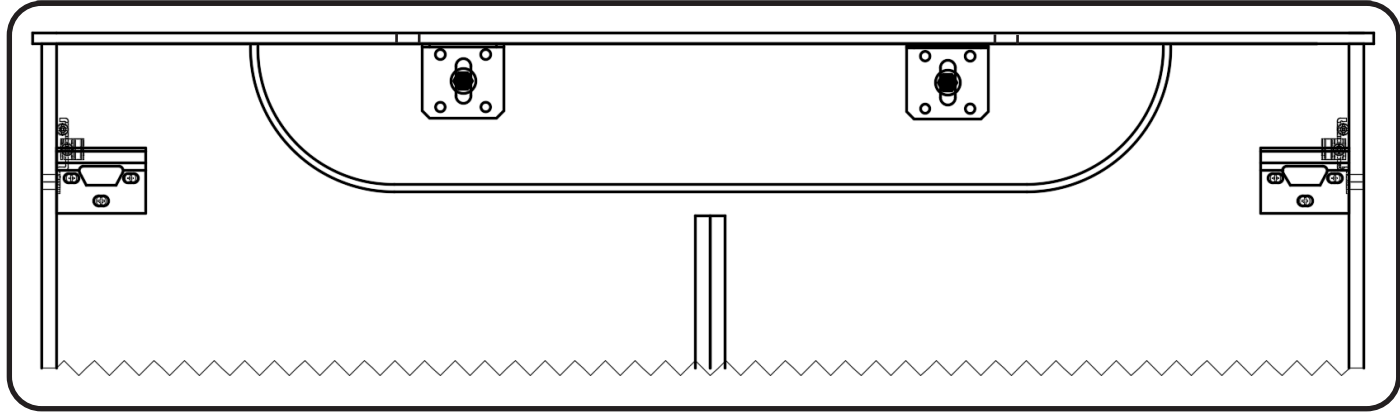

wastafel ondersteuning (kunst marmertop solid) support de bassin (marbre d'art/ top solid)
(W13,W23, W24, W27, W34, W37) X= 120

wastafel ondersteuning (kunst marmer/top solid) support de bassin (marbre d'art/ top solid)
(W13,W23, W24, W27, W34, W37) 2 kasten / meuble >120 cm