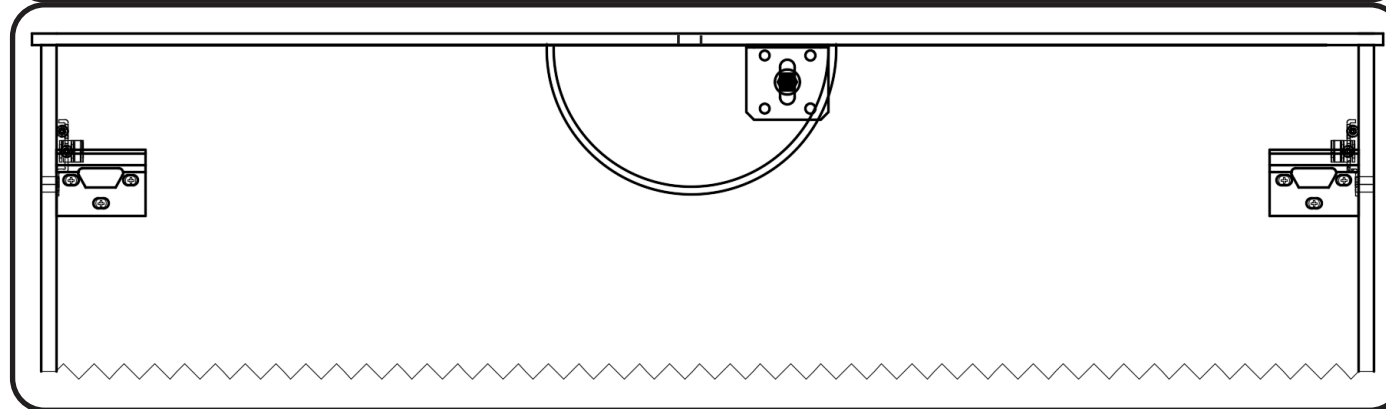

KUNSTSTOF KLEUREN / MAT GELAKT - MÉLAMINE / LAQUÉ MAT

F45A - G45A

DETREMMERIE

BATHROOM FURNITURE

OPMERKINGEN / REMARQUES: GS@DETREMMERIE.BE

GELAKTE / RAL KLEUREN - LAQUÉ / RAL

montage wastafelblad / assemblage de l'étagère du lavabo

wastafel ondersteuning (kunst marmertop solid) support de bassin (marbre d'art/ top solid)
(W13,W23, W24, W27, W34, W37) X= 120

wastafel ondersteuning (kunst marmer/top solid) support de bassin (marbre d'art/ top solid)
(W13,W23, W24, W27, W34, W37) 2 kasten / meuble >120 cm