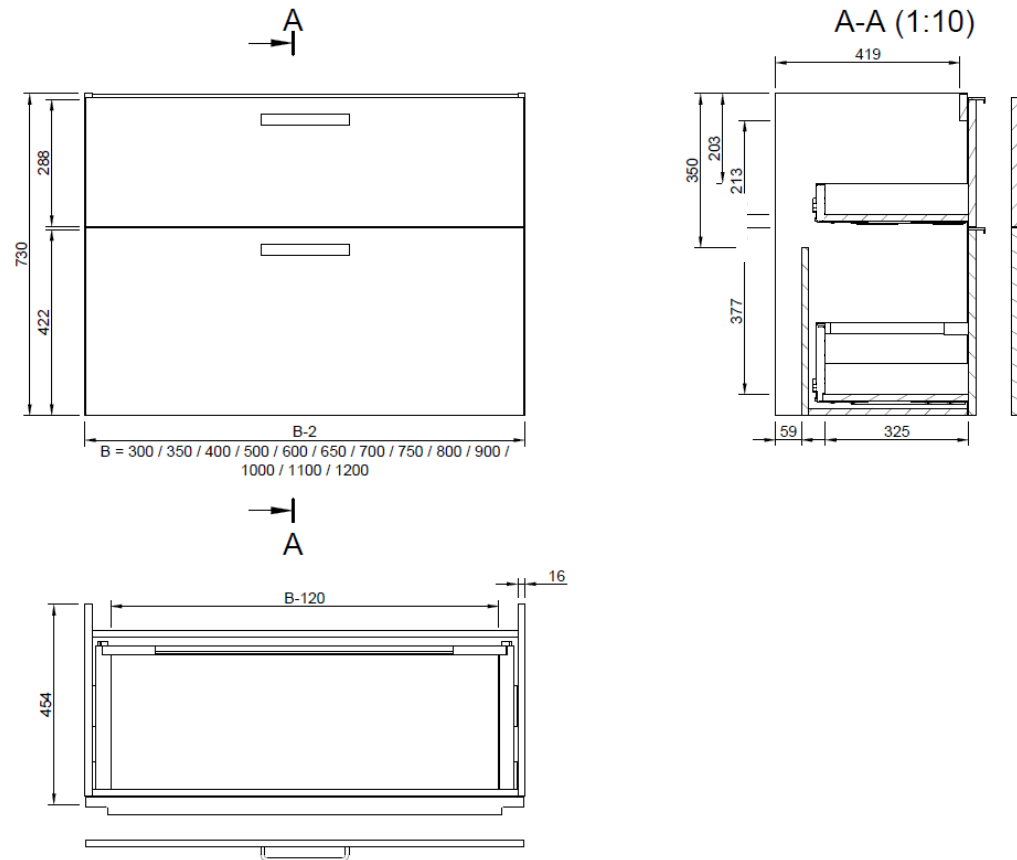

F45A - G45A

DETREMMERIE

BATHROOM FURNITURE

OPMERKINGEN / REMARQUES: GS@DETREMMERIE.BE

F45A - G45A

DETREMMERIE

BATHROOM FURNITURE

OPMERKINGEN / REMARQUES: GS@DETREMMERIE.BE

KUNSTSTOF KLEUREN / MAT GELAKT - MÉLAMINE / LAQUÉ MAT

F45A - G45A

DETREMMERIE

BATHROOM FURNITURE

OPMERKINGEN / REMARQUES: GS@DETREMMERIE.BE

GELAKTE / RAL KLEUREN - LAQUÉ / RAL

montage wastafelblad / assemblage de l'étagère du lavabo

wastafel ondersteuning (kunst marmertop solid) support de bassin (marbre d'art/ top solid)
(W13,W23, W24, W27, W34, W37) X= 120

wastafel ondersteuning (kunst marmer/top solid) support de bassin (marbre d'art/ top solid)
(W13,W23, W24, W27, W34, W37) 2 kasten / meuble >120 cm

wastafel ondersteuning (kunst marmer/top solid) support de bassin (marbre d'art/ top solid)
(W13,W23, W24, W27, W34, W37) $70 < X < 120$