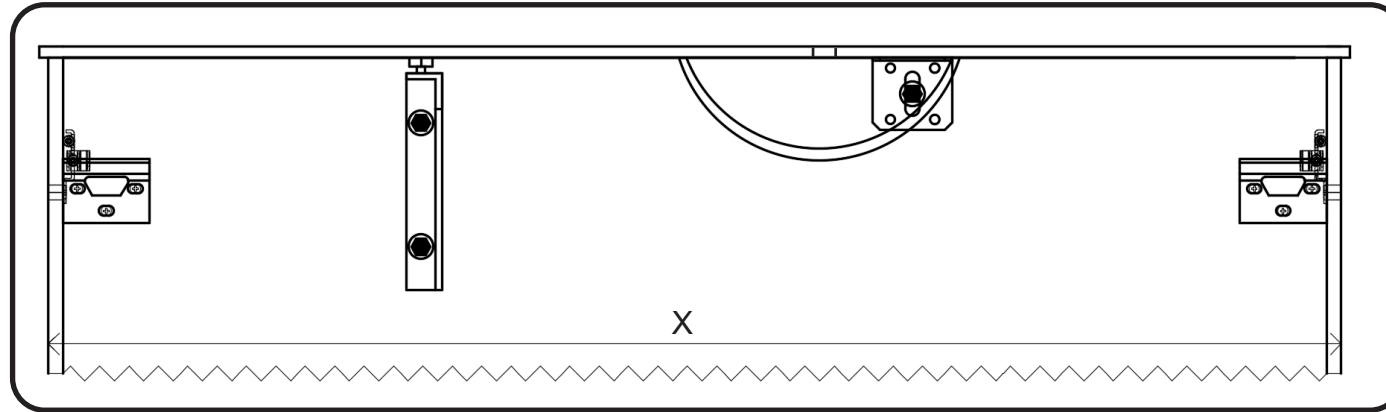

wastafel ondersteuning (kunst marmertop solid) support de bassin (marbre d'art/ top solid)
(W13,W23, W24, W27, W34, W37) X= 120

wastafel ondersteuning (kunst marmer/top solid) support de bassin (marbre d'art/ top solid)
(W13,W23, W24, W27, W34, W37) 2 kasten / meuble >120 cm