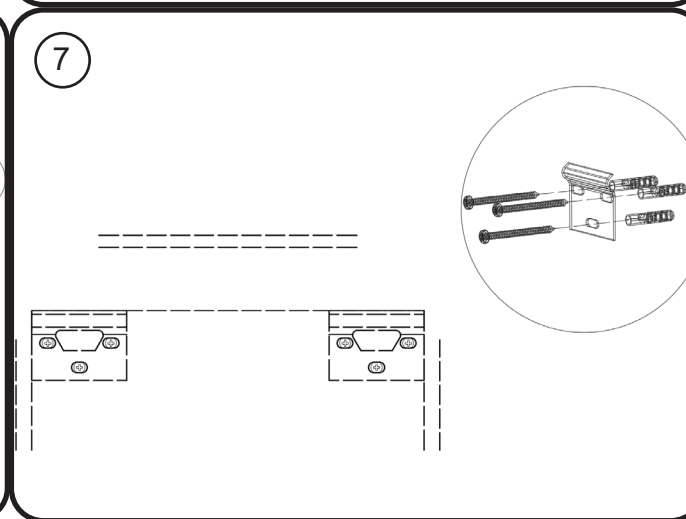

KUNSTSTOF KLEUREN / MAT GELAKT - MÉLAMINE / LAQUÉ MAT

F45A - G45A

DETREMMERIE

BATHROOM FURNITURE

OPMERKINGEN / REMARQUES: GS@DETREMMERIE.BE

GELAKTE / RAL KLEUREN - LAQUÉ / RAL

montage wastafelblad / assemblage de l'étagère du lavabo

wastafel ondersteuning (kunst marmertop solid) support de bassin (marbre d'art/ top solid)
(W13,W23, W24, W27, W34, W37) X= 120

wastafel ondersteuning (kunst marmer/top solid) support de bassin (marbre d'art/ top solid)
(W13,W23, W24, W27, W34, W37) 2 kasten / meuble >120 cm