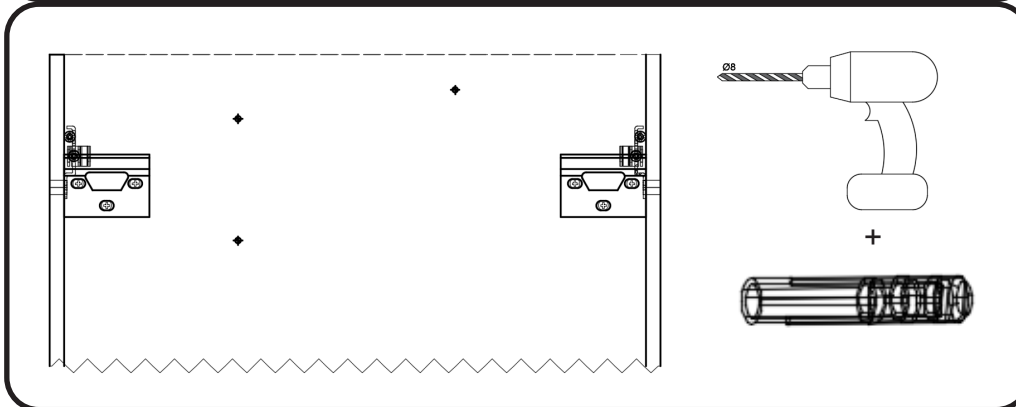

wastafel ondersteuning (kunst marmertop solid) support de bassin (marbre d'art/ top solid)
(W13,W23, W24, W27, W34, W37) X= 120

wastafel ondersteuning (kunst marmer/top solid) support de bassin (marbre d'art/ top solid)
(W13,W23, W24, W27, W34, W37) 2 kasten / meuble >120 cm