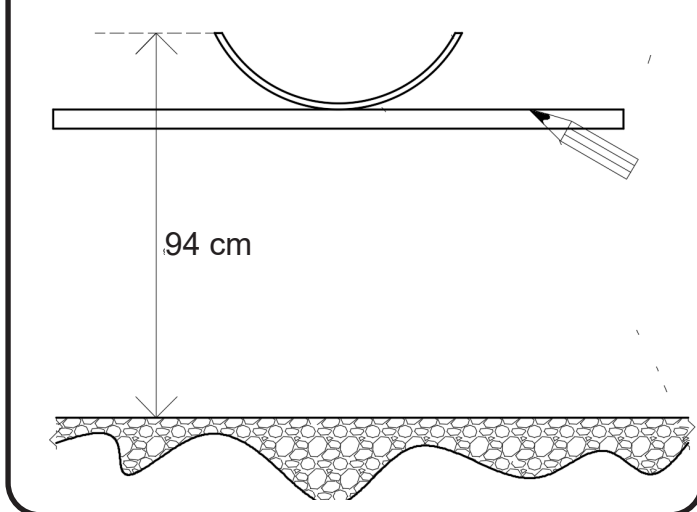

KUNSTSTOF KLEUREN / MAT GELAKT - MÉLAMINE / LAQUÉ MAT

F45A - G45A

DETREMMERIE

BATHROOM FURNITURE

OPMERKINGEN / REMARQUES: GS@DETREMMERIE.BE

GELAKTE / RAL KLEUREN - LAQUÉ / RAL

montage wastafelblad / assemblage de l'étagère du lavabo

wastafel ondersteuning (kunst marmertop solid) support de bassin (marbre d'art/ top solid)
(W13,W23, W24, W27, W34, W37) X= 120

wastafel ondersteuning (kunst marmer/top solid) support de bassin (marbre d'art/ top solid)
(W13,W23, W24, W27, W34, W37) 2 kasten / meuble >120 cm