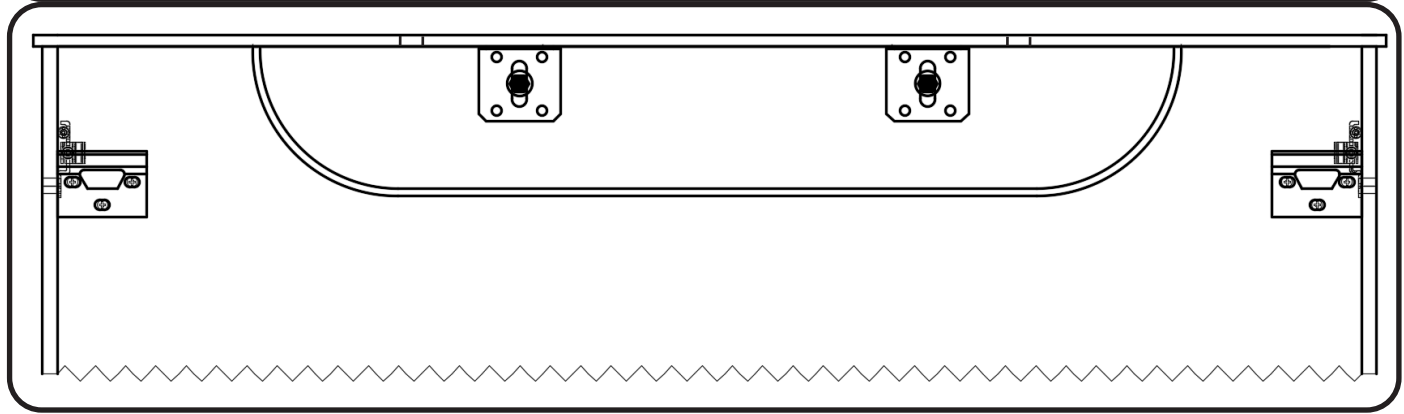

wastafel ondersteuning (kunst marmertop solid) support de bassin (marbre d'art/ top solid)
(W13,W23, W24, W27, W34, W37) X= 120

wastafel ondersteuning (kunst marmer/top solid) support de bassin (marbre d'art/ top solid)
(W13,W23, W24, W27, W34, W37) 2 kasten / meuble >120 cm