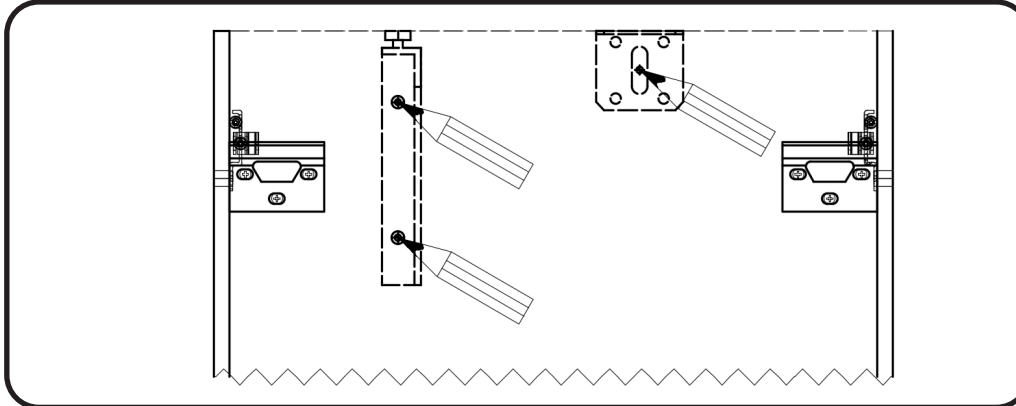

wastafel ondersteuning (kunst marmertop solid) support de bassin (marbre d'art/ top solid)
(W13,W23, W24, W27, W34, W37) X= 120

wastafel ondersteuning (kunst marmer/top solid) support de bassin (marbre d'art/ top solid)
(W13,W23, W24, W27, W34, W37) 2 kasten / meuble >120 cm