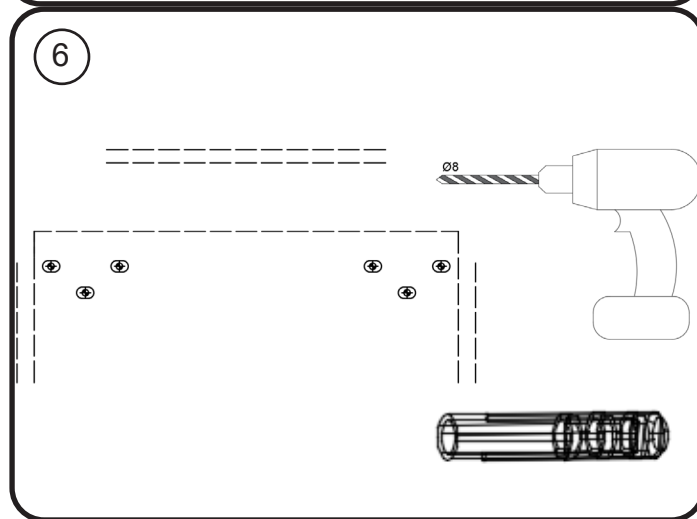

KUNSTSTOF KLEUREN / MAT GELAKT - MÉLAMINE / LAQUÉ MAT

F45A - G45A

DETREMMERIE

BATHROOM FURNITURE

OPMERKINGEN / REMARQUES: GS@DETREMMERIE.BE

GELAKTE / RAL KLEUREN - LAQUÉ / RAL

montage wastafelblad / assemblage de l'étagère du lavabo

wastafel ondersteuning (kunst marmertop solid) support de bassin (marbre d'art/ top solid)
(W13,W23, W24, W27, W34, W37) X= 120

wastafel ondersteuning (kunst marmer/top solid) support de bassin (marbre d'art/ top solid)
(W13,W23, W24, W27, W34, W37) 2 kasten / meuble >120 cm