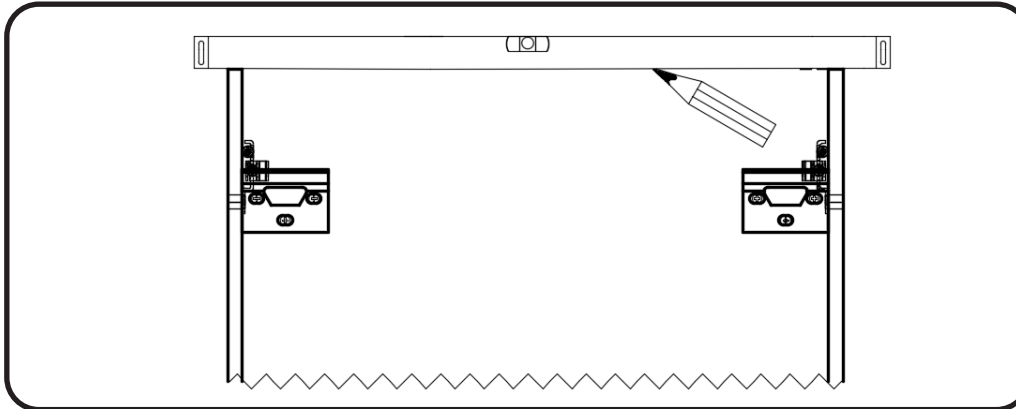

wastafel ondersteuning (kunst marmertop solid) support de bassin (marbre d'art/ top solid)
(W13,W23, W24, W27, W34, W37) X= 120

wastafel ondersteuning (kunst marmer/top solid) support de bassin (marbre d'art/ top solid)
(W13,W23, W24, W27, W34, W37) 2 kasten / meuble >120 cm