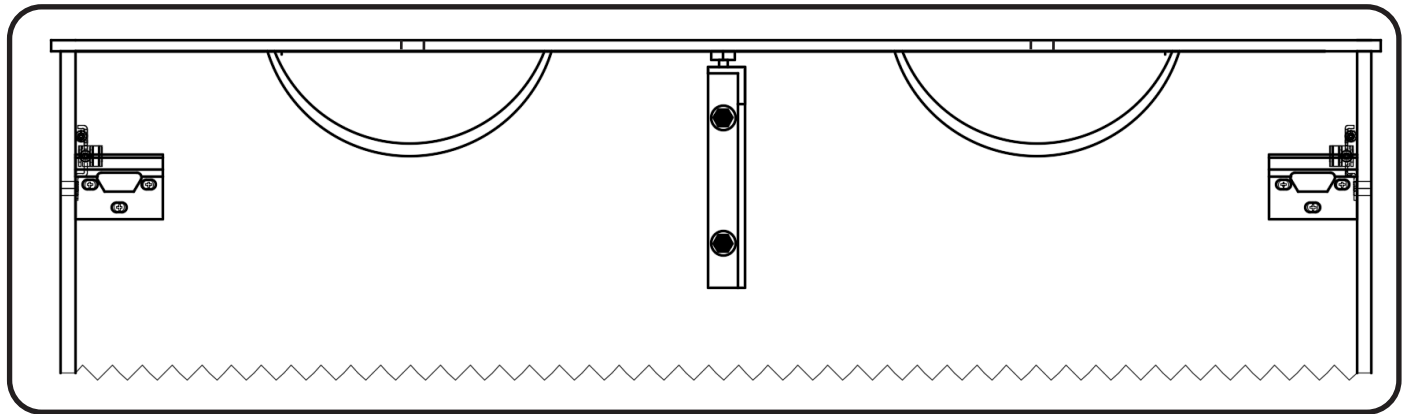

MAT GELAKT / RAL KLEUREN - LAQUÉ MAT / RAL

montage wastafelblad / assemblage de l'étagère du lavabo

wastafel ondersteuning (kunst marmertop solid) support de bassin (marbre d'art/ top solid)
(W13,W23, W24, W27, W34, W37) X= 120