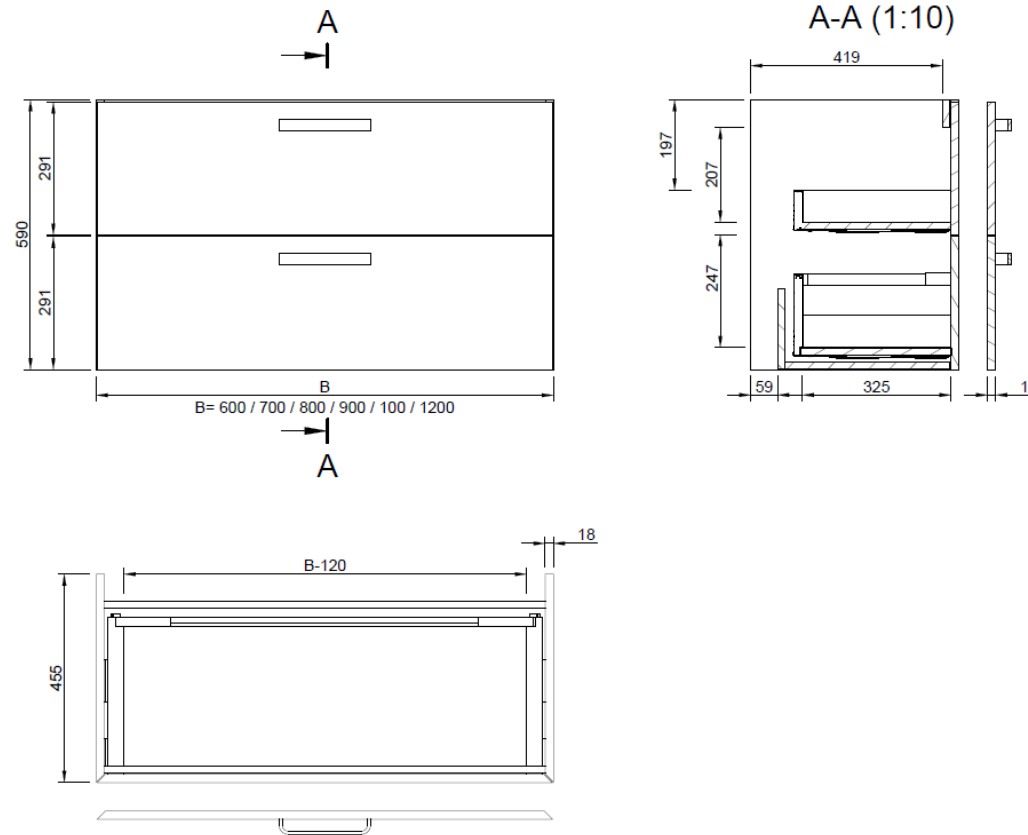

MAT GELAKT / RAL KLEUREN - LAQUÉ MAT / RAL

montage wastafelblad / assemblage de l'étagère du lavabo

wastafel ondersteuning (kunst marmertop solid) support de bassin (marbre d'art/ top solid)
(W13,W23, W24, W27, W34, W37) X= 120

wastafel ondersteuning (kunst marmer/top solid) support de bassin (marbre d'art/ top solid)
(W13,W23, W24, W27, W34, W37) 2 kasten / meuble >120 cm

wastafel ondersteuning (kunst marmer/top solid) support de bassin (marbre d'art/ top solid)
(W13,W23, W24, W27, W34, W37) $70 < X < 120$