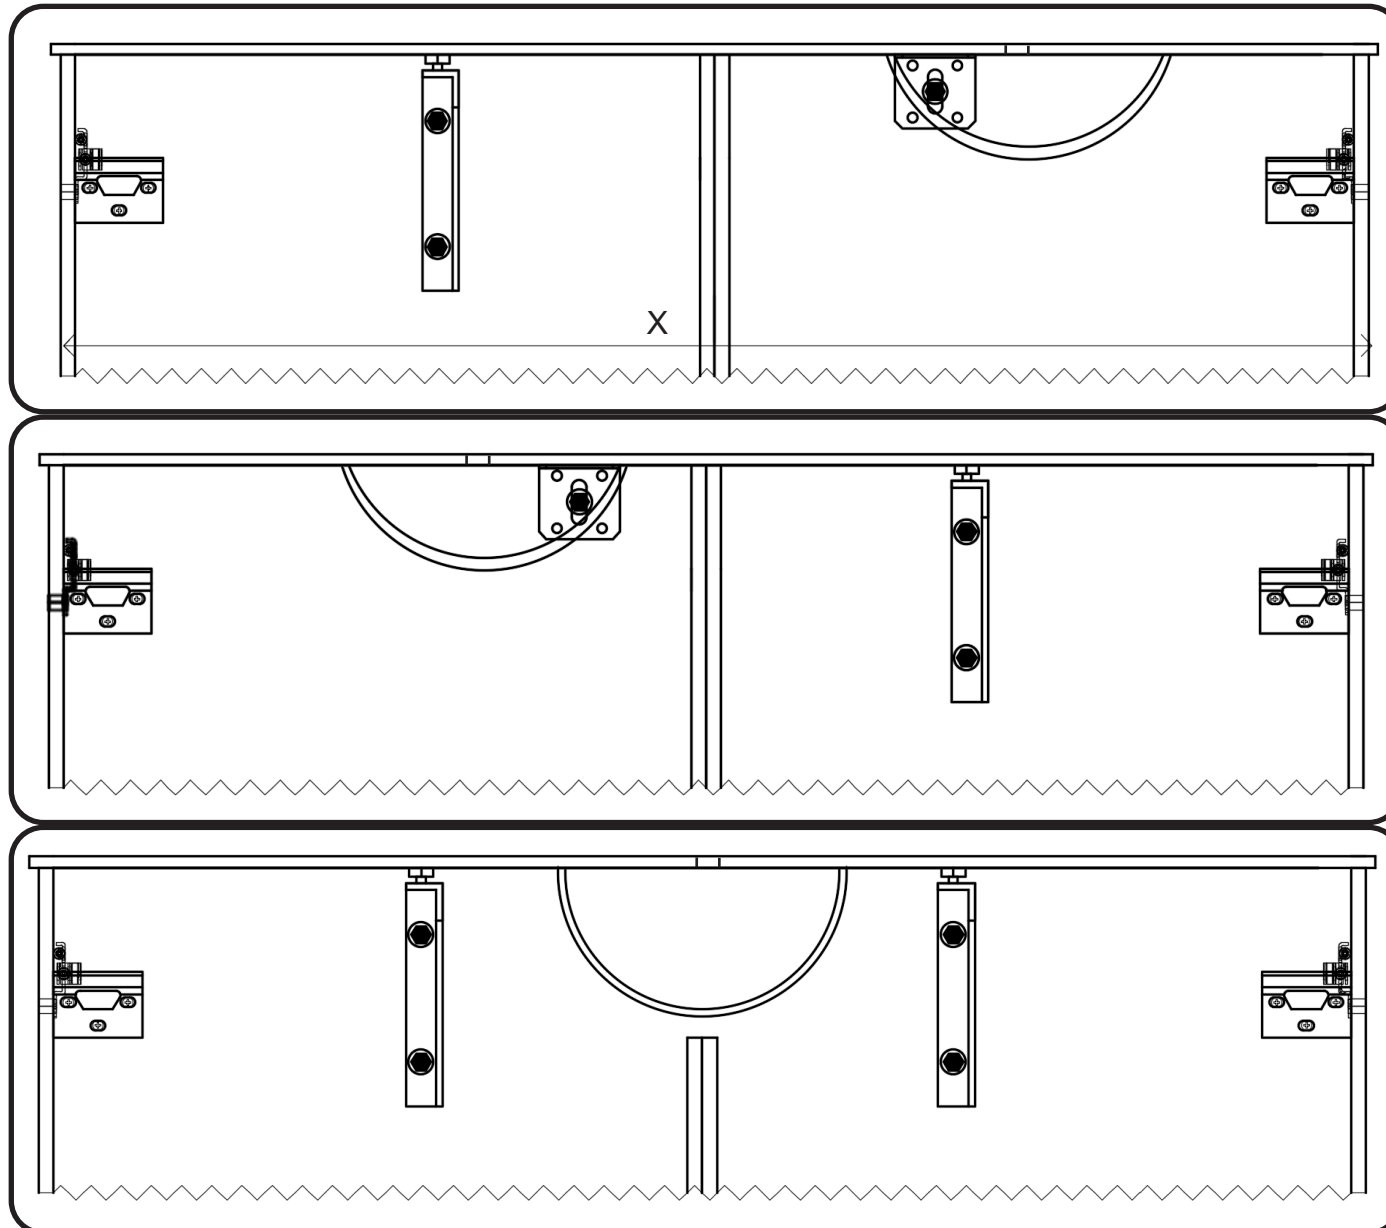

MAT GELAKT / RAL KLEUREN - LAQUÉ MAT / RAL

montage wastafelblad / assemblage de l'étagère du lavabo

wastafel ondersteuning (kunst marmertop solid) support de bassin (marbre d'art/ top solid)
(W13,W23, W24, W27, W34, W37) X= 120

wastafel ondersteuning (kunst marmer/top solid) support de bassin (marbre d'art/ top solid)
(W13,W23, W24, W27, W34, W37) 2 kasten / meuble >120 cm

wastafel ondersteuning (kunst marmer/top solid) support de bassin (marbre d'art/ top solid)
(W13,W23, W24, W27, W34, W37) $70 < X < 120$