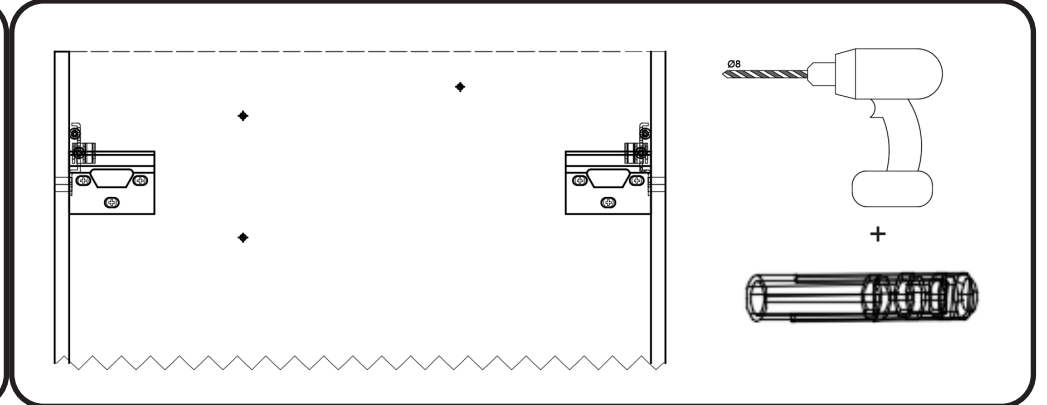

MAT GELAKT / RAL KLEUREN - LAQUÉ MAT / RAL

montage wastafelblad / assemblage de l'étagère du lavabo

wastafel ondersteuning (kunst marmertop solid) support de bassin (marbre d'art/ top solid)
(W13,W23, W24, W27, W34, W37) X= 120