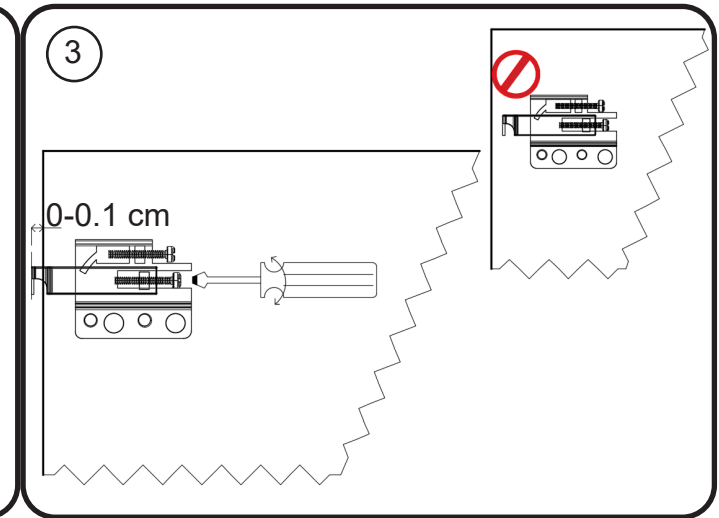

MAT GELAKT / RAL KLEUREN - LAQUÉ MAT / RAL

montage wastafelblad / assemblage de l'étagère du lavabo

wastafel ondersteuning (kunst marmertop solid) support de bassin (marbre d'art/ top solid)
(W13,W23, W24, W27, W34, W37) X= 120