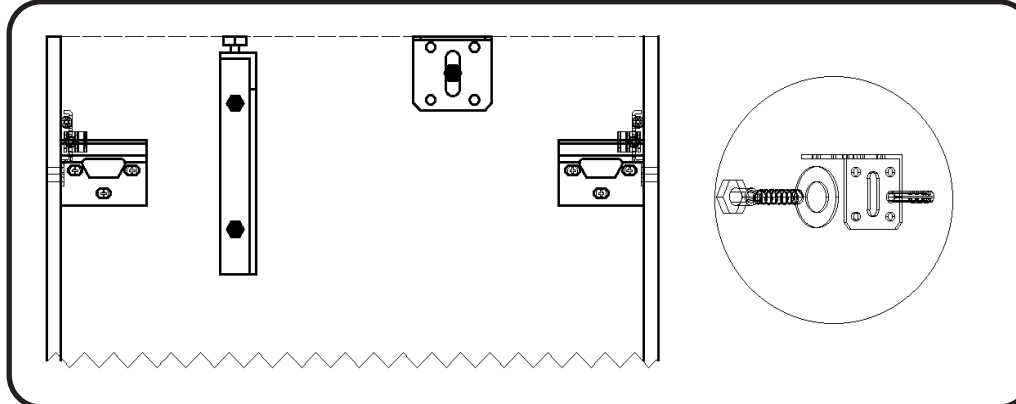

MAT GELAKT / RAL KLEUREN - LAQUÉ MAT / RAL

montage wastafelblad / assemblage de l'étagère du lavabo

wastafel ondersteuning (kunst marmertop solid) support de bassin (marbre d'art/ top solid)
(W13,W23, W24, W27, W34, W37) X= 120