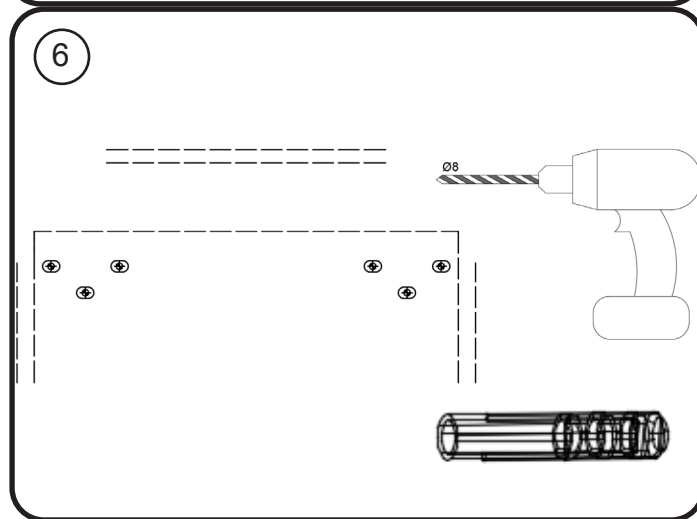

MAT GELAKT / RAL KLEUREN - LAQUÉ MAT / RAL

montage wastafelblad / assemblage de l'étagère du lavabo

wastafel ondersteuning (kunst marmertop solid) support de bassin (marbre d'art/ top solid)
(W13,W23, W24, W27, W34, W37) X= 120