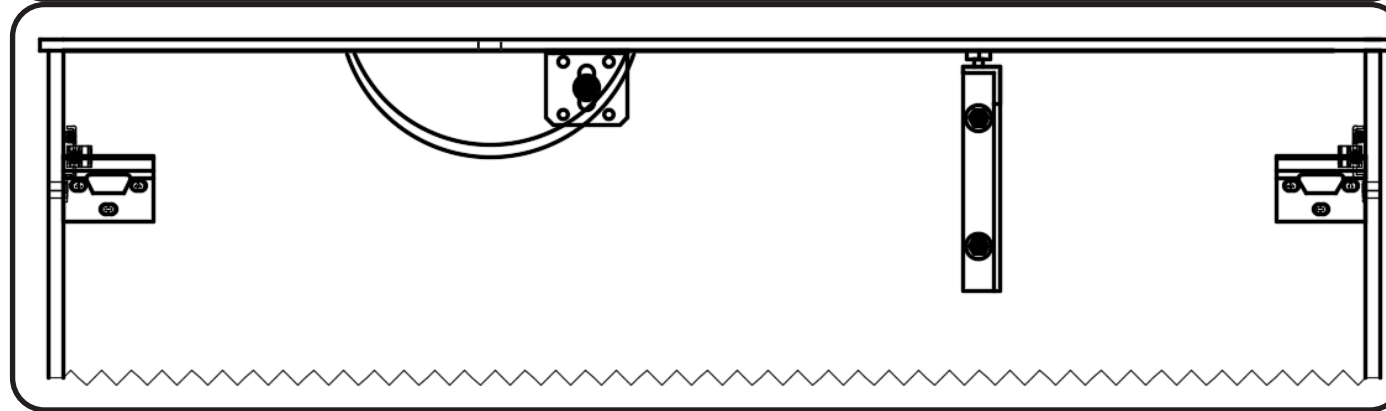

MAT GELAKT / RAL KLEUREN - LAQUÉ MAT / RAL

montage wastafelblad / assemblage de l'étagère du lavabo

wastafel ondersteuning (kunst marmertop solid) support de bassin (marbre d'art/ top solid)
(W13,W23, W24, W27, W34, W37) X= 120

wastafel ondersteuning (kunst marmer/top solid) support de bassin (marbre d'art/ top solid)
(W13,W23, W24, W27, W34, W37) 2 kasten / meuble >120 cm

wastafel ondersteuning (kunst marmer/top solid) support de bassin (marbre d'art/ top solid)
(W13,W23, W24, W27, W34, W37) $70 < X < 120$