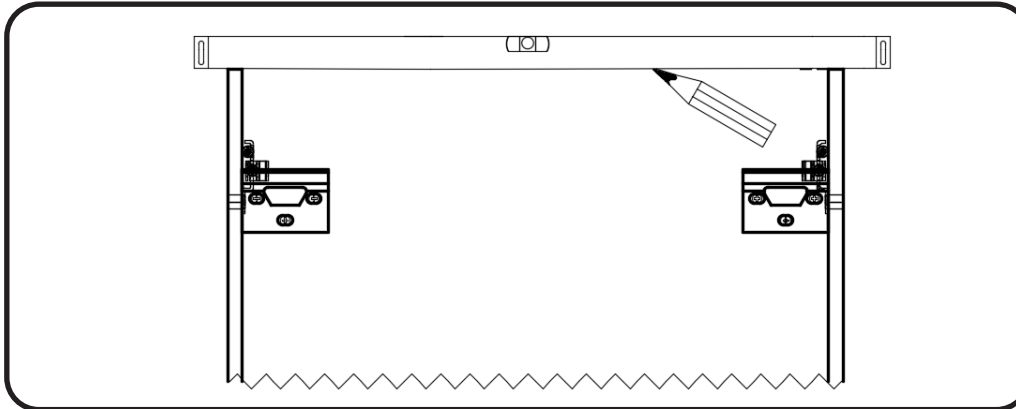

MAT GELAKT / RAL KLEUREN - LAQUÉ MAT / RAL

montage wastafelblad / assemblage de l'étagère du lavabo

wastafel ondersteuning (kunst marmertop solid) support de bassin (marbre d'art/ top solid)
(W13,W23, W24, W27, W34, W37) X= 120