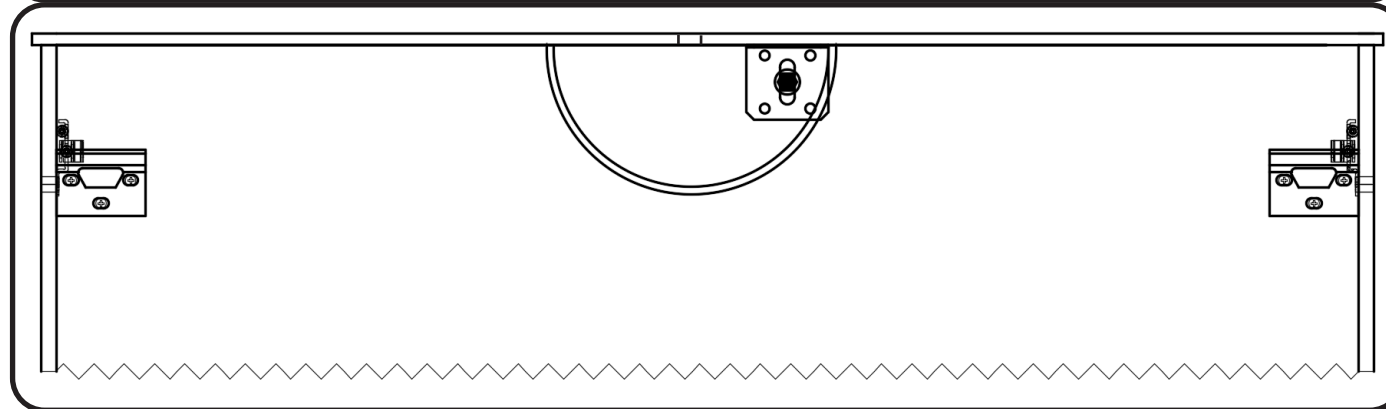

MAT GELAKT / RAL KLEUREN - LAQUÉ MAT / RAL

montage wastafelblad / assemblage de l'étagère du lavabo

wastafel ondersteuning (kunst marmertop solid) support de bassin (marbre d'art/ top solid)
(W13,W23, W24, W27, W34, W37) X= 120