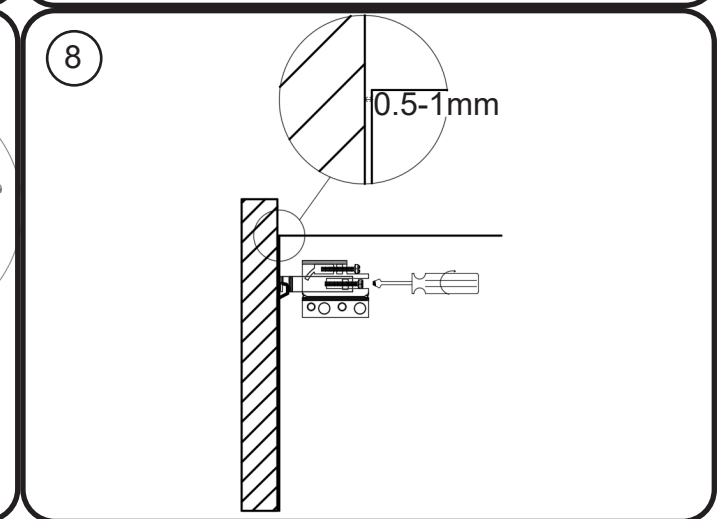

MAT GELAKT / RAL KLEUREN - LAQUÉ MAT / RAL

montage wastafelblad / assemblage de l'étagère du lavabo

wastafel ondersteuning (kunst marmertop solid) support de bassin (marbre d'art/ top solid)
(W13,W23, W24, W27, W34, W37) X= 120