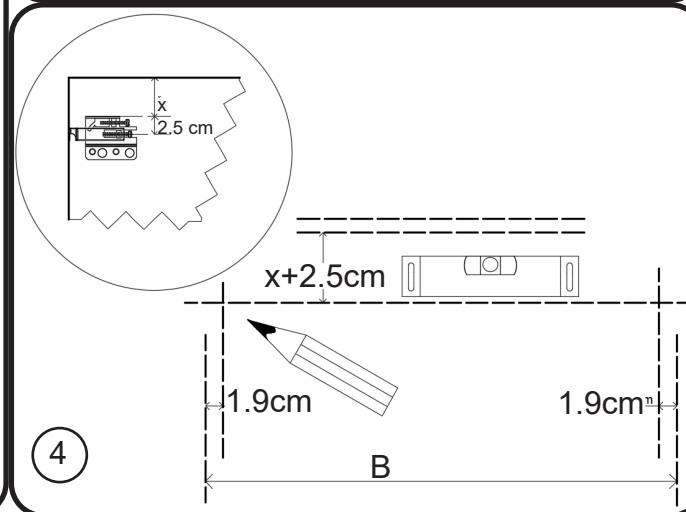

MAT GELAKT / RAL KLEUREN - LAQUÉ MAT / RAL

montage wastafelblad / assemblage de l'étagère du lavabo

wastafel ondersteuning (kunst marmertop solid) support de bassin (marbre d'art/ top solid)
(W13,W23, W24, W27, W34, W37) X= 120

wastafel ondersteuning (kunst marmer/top solid) support de bassin (marbre d'art/ top solid)
(W13,W23, W24, W27, W34, W37) 2 kasten / meuble >120 cm

wastafel ondersteuning (kunst marmer/top solid) support de bassin (marbre d'art/ top solid)
(W13,W23, W24, W27, W34, W37) $70 < X < 120$