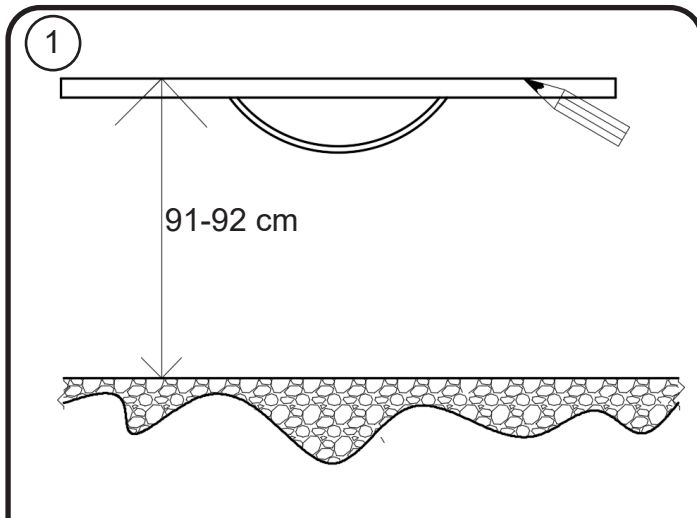

MAT GELAKT / RAL KLEUREN - LAQUÉ MAT / RAL

montage wastafelblad / assemblage de l'étagère du lavabo

wastafel ondersteuning (kunst marmertop solid) support de bassin (marbre d'art/ top solid)
(W13,W23, W24, W27, W34, W37) X= 120