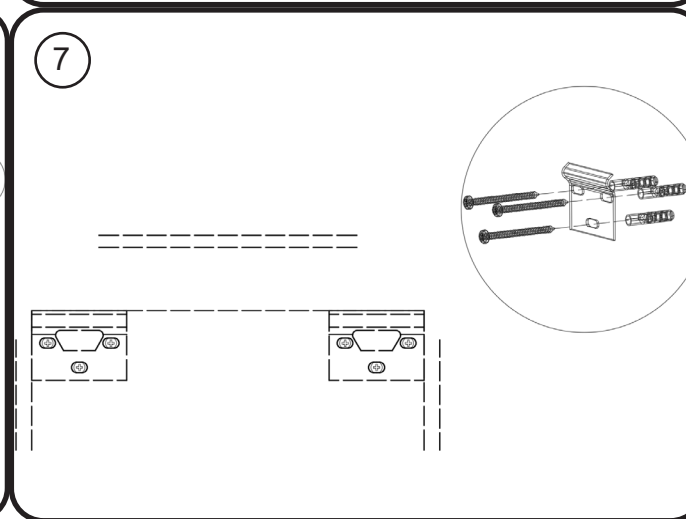

MAT GELAKT / RAL KLEUREN - LAQUÉ MAT / RAL

montage wastafelblad / assemblage de l'étagère du lavabo

wastafel ondersteuning (kunst marmertop solid) support de bassin (marbre d'art/ top solid)
(W13,W23, W24, W27, W34, W37) X= 120