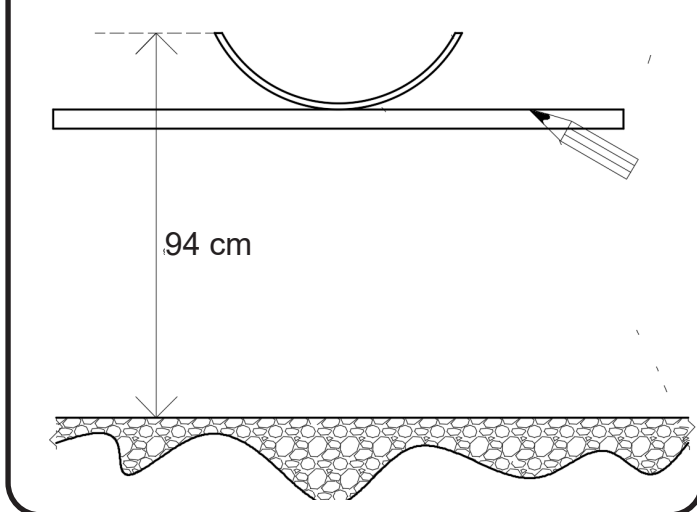

MAT GELAKT / RAL KLEUREN - LAQUÉ MAT / RAL

montage wastafelblad / assemblage de l'étagère du lavabo

wastafel ondersteuning (kunst marmertop solid) support de bassin (marbre d'art/ top solid)
(W13,W23, W24, W27, W34, W37) X= 120

wastafel ondersteuning (kunst marmer/top solid) support de bassin (marbre d'art/ top solid)
(W13,W23, W24, W27, W34, W37) 2 kasten / meuble >120 cm

wastafel ondersteuning (kunst marmer/top solid) support de bassin (marbre d'art/ top solid)
(W13,W23, W24, W27, W34, W37) $70 < X < 120$