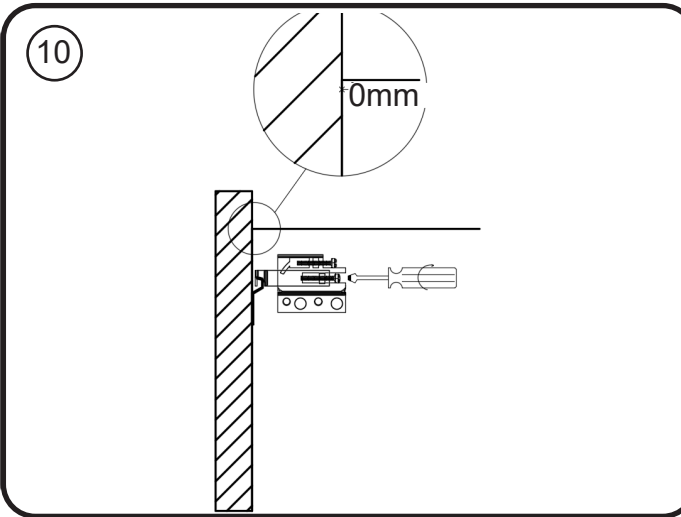

MAT GELAKT / RAL KLEUREN - LAQUÉ MAT / RAL

montage wastafelblad / assemblage de l'étagère du lavabo

wastafel ondersteuning (kunst marmertop solid) support de bassin (marbre d'art/ top solid)
(W13,W23, W24, W27, W34, W37) X= 120