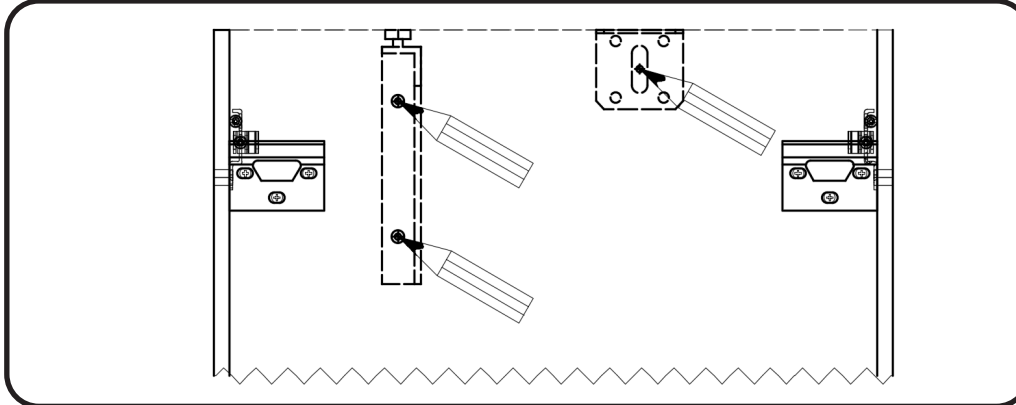

MAT GELAKT / RAL KLEUREN - LAQUÉ MAT / RAL

montage wastafelblad / assemblage de l'étagère du lavabo

wastafel ondersteuning (kunst marmertop solid) support de bassin (marbre d'art/ top solid)
(W13,W23, W24, W27, W34, W37) X= 120