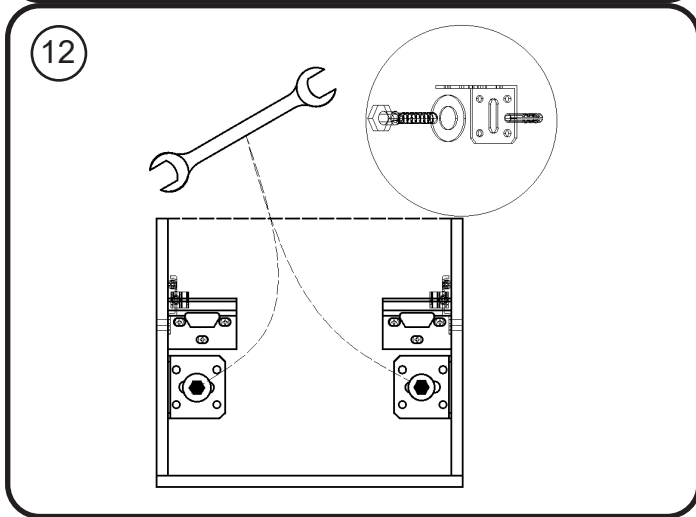

MAT GELAKT / RAL KLEUREN - LAQUÉ MAT / RAL

montage wastafelblad / assemblage de l'étagère du lavabo

wastafel ondersteuning (kunst marmertop solid) support de bassin (marbre d'art/ top solid)
(W13,W23, W24, W27, W34, W37) X= 120