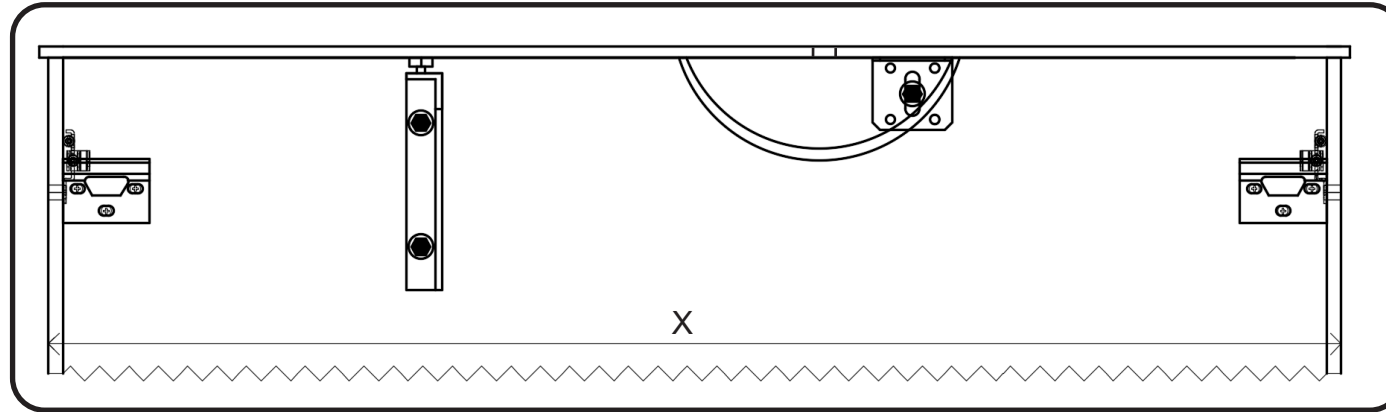

MAT GELAKT / RAL KLEUREN - LAQUÉ MAT / RAL

montage wastafelblad / assemblage de l'étagère du lavabo

wastafel ondersteuning (kunst marmertop solid) support de bassin (marbre d'art/ top solid)
(W13,W23, W24, W27, W34, W37) X= 120