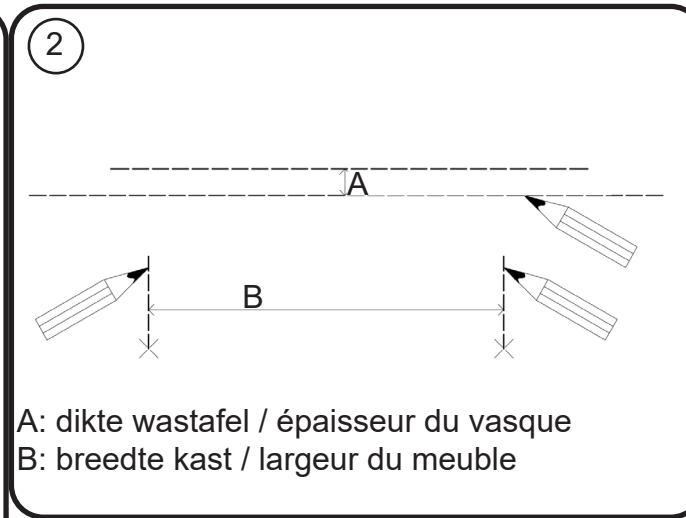

MAT GELAKT / RAL KLEUREN - LAQUÉ MAT / RAL

montage wastafelblad / assemblage de l'étagère du lavabo

wastafel ondersteuning (kunst marmertop solid) support de bassin (marbre d'art/ top solid)
(W13,W23, W24, W27, W34, W37) X= 120