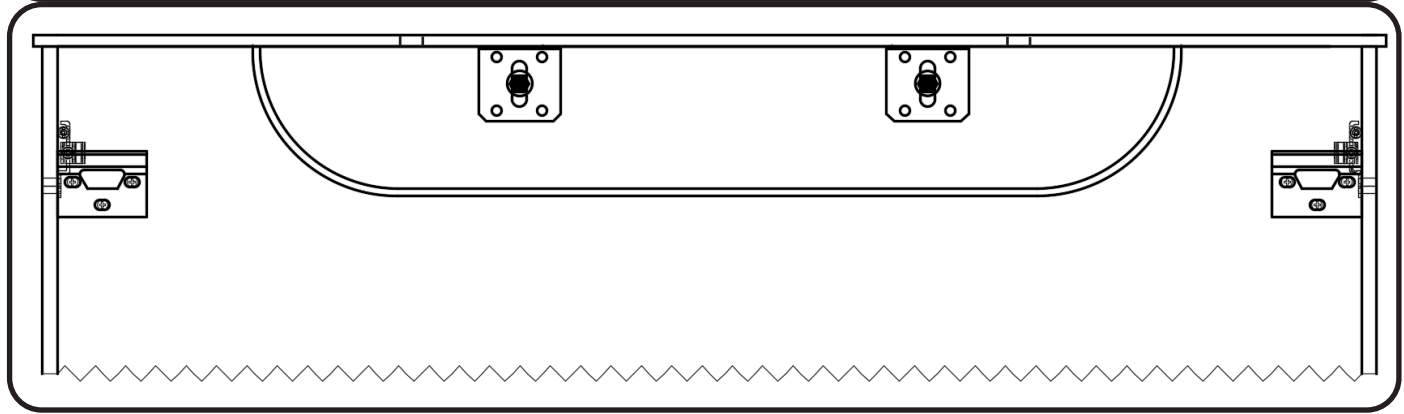

MAT GELAKT / RAL KLEUREN - LAQUÉ MAT / RAL

montage wastafelblad / assemblage de l'étagère du lavabo

wastafel ondersteuning (kunst marmertop solid) support de bassin (marbre d'art/ top solid)
(W13,W23, W24, W27, W34, W37) X= 120