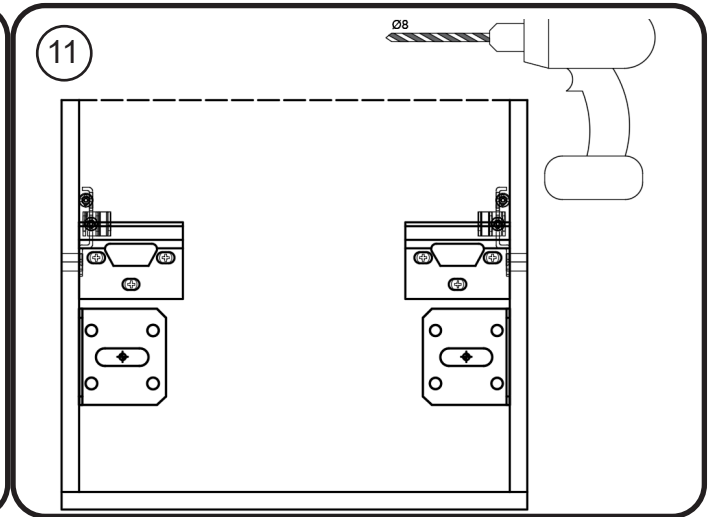

MAT GELAKT / RAL KLEUREN - LAQUÉ MAT / RAL

montage wastafelblad / assemblage de l'étagère du lavabo

wastafel ondersteuning (kunst marmertop solid) support de bassin (marbre d'art/ top solid)
(W13,W23, W24, W27, W34, W37) X= 120