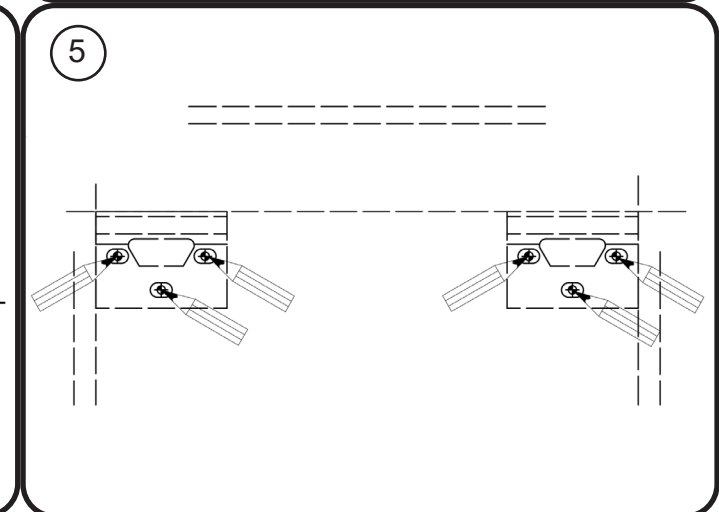

MAT GELAKT / RAL KLEUREN - LAQUÉ MAT / RAL

montage wastafelblad / assemblage de l'étagère du lavabo

wastafel ondersteuning (kunst marmertop solid) support de bassin (marbre d'art/ top solid)
(W13,W23, W24, W27, W34, W37) X= 120