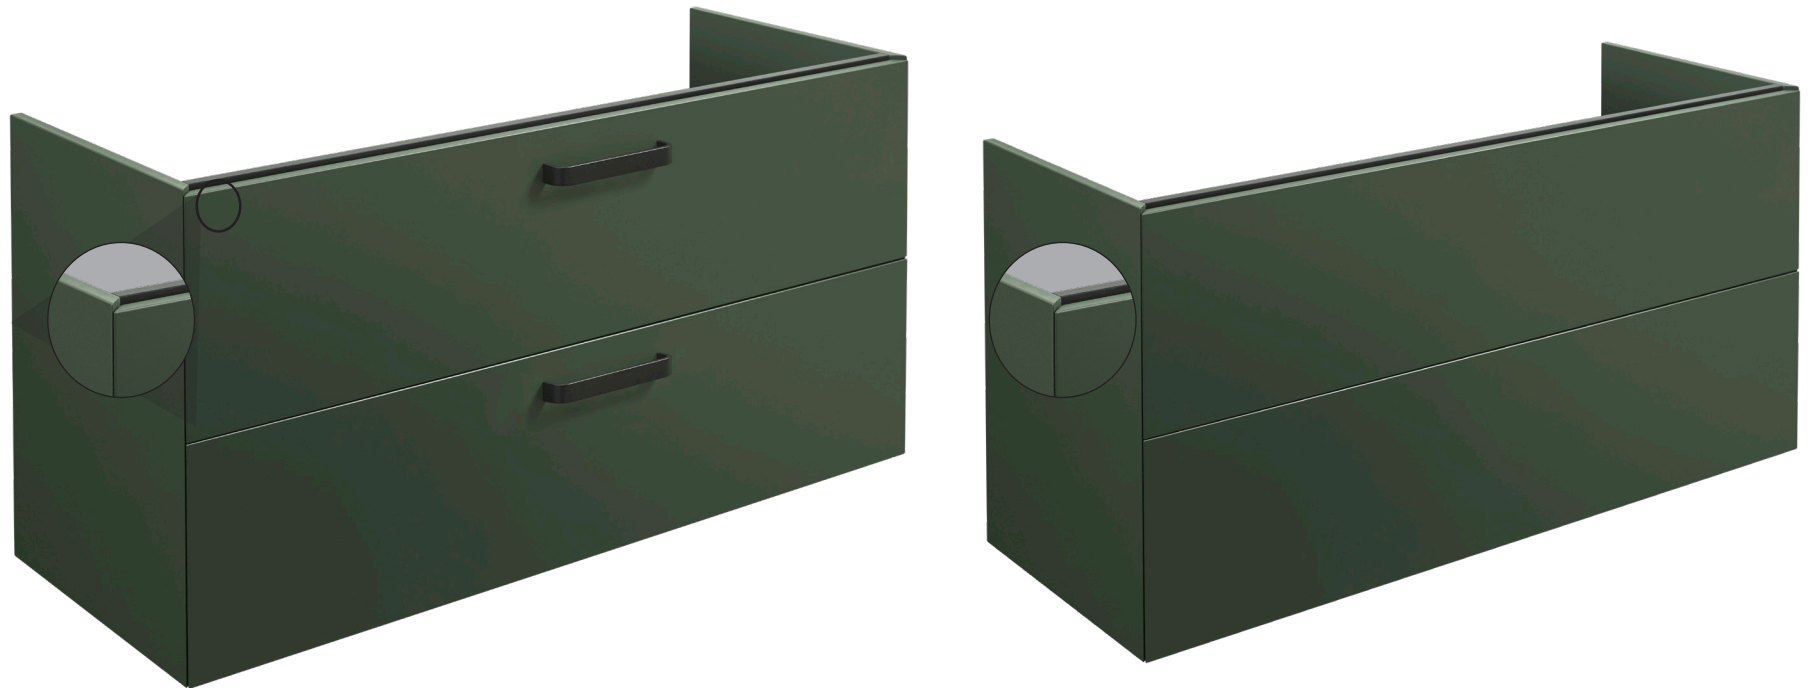

DLG45 - DLI45

DETREMMERIE

BATHROOM FURNITURE

OPMERKINGEN / REMARQUES: GS@DETREMMERIE.BE