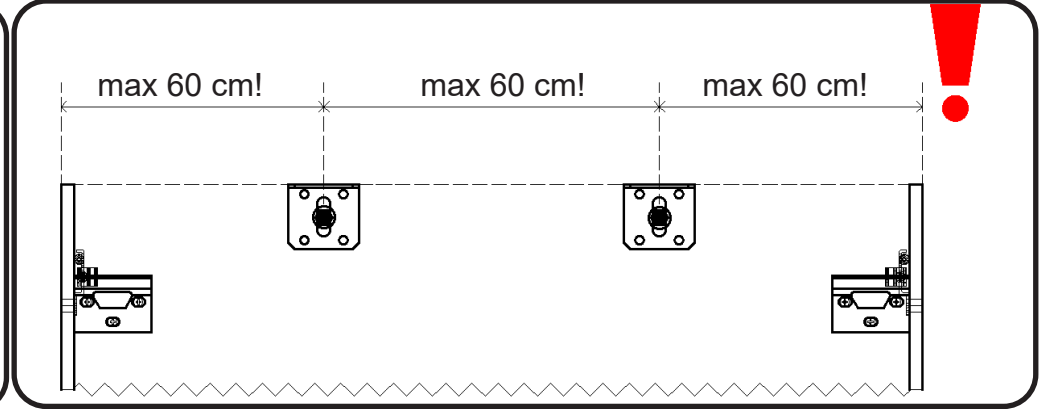

MAT GELAKT / RAL KLEUREN - LAQUÉ MAT / RAL

montage wastafelblad / assemblage de l'étagère du lavabo

wastafel ondersteuning (kunst marmertop solid) support de bassin (marbre d'art/ top solid)
(W13,W23, W24, W27, W34, W37) X= 120