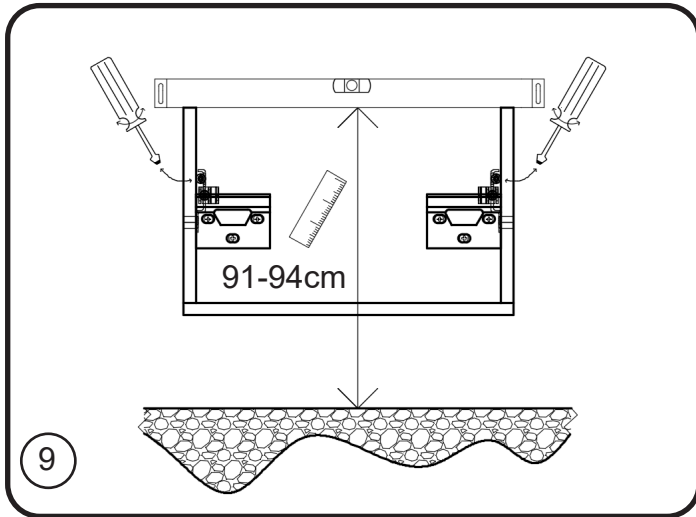

MAT GELAKT / RAL KLEUREN - LAQUÉ MAT / RAL

montage wastafelblad / assemblage de l'étagère du lavabo

wastafel ondersteuning (kunst marmertop solid) support de bassin (marbre d'art/ top solid)
(W13,W23, W24, W27, W34, W37) X= 120