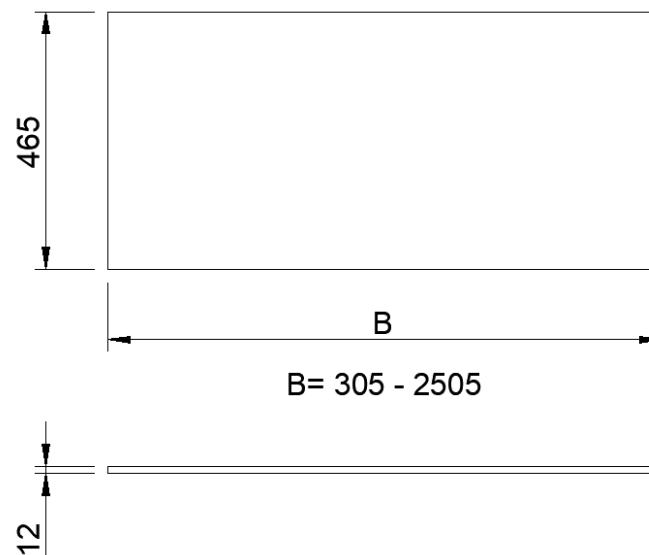

DETREMMERIE

BATHROOM FURNITURE

OPMERKINGEN / REMARQUES: GS@DETREMMERIE.BE

ATS21 - 12 mm

30 - 250

305 - 2505 x 460

DETREMMERIE

BATHROOM FURNITURE

OPMERKINGEN / REMARQUES: GS@DETREMMERIE.BE

ATS21 - 12 mm

**IN COMBINATIE MET OPBOUWASKOMMEN MOGELIJK, MET ONDERSTEUNING
 ONDERSTEUNING: PER 60 CM EEN CONSOLE VOORZIEN. VERGEET DE CONSOLES NIET TE BESTELLEN. ZIE P. 286
 EN COMBINAISON AVEC UNE VASQUE À POSER POSSIBLE. AVEC FIXATION.
 FIXATIONS: PRÉVOIR UNE FIXATION ÉQUERRE TOUS LES 60 CM P. 286**