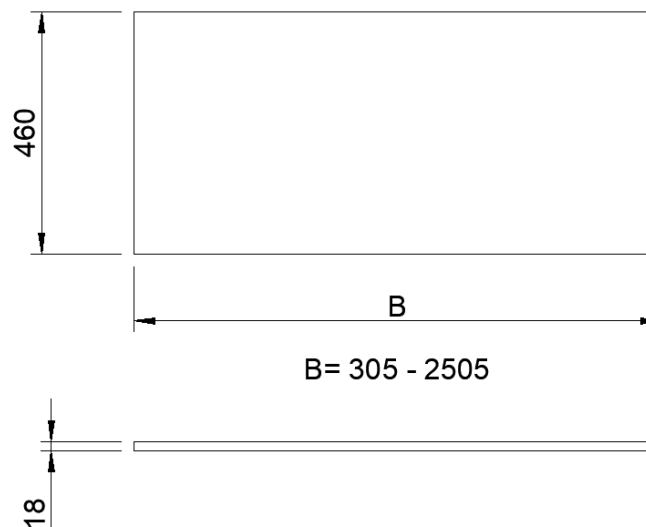

30 - 250

305 - 2505 x 460

DETREMMERIE

BATHROOM FURNITURE

OPMERKINGEN / REMARQUES: GS@DETREMMERIE.BE

ATL21 - 18 mm

IN COMBINATIE MET OPBOUWASKOMMEN MOGELIJK, MET ONDERSTEUNING
ONDERSTEUNING: PER 60 CM EEN CONSOLE VOORZIEN. VERGEET DE CONSOLES NIET TE BESTELLEN. ZIE P. 286
EN COMBINAISON AVEC UNE VASQUE À POSER POSSIBLE. AVEC FIXATION.
FIXATIONS: PRÉVOIR UNE FIXATION ÉQUERRE TOUS LES 60 CM P. 286

KLEUREN ENKEL IN GELAKTE / RAL KLEUREN!
COULEURS SEULEMENT EN COULEURS LAQUÉ ET RAL

INDIEN NIET TUSSEN 2, MUREN BESTEL DE AFDEKTABLET STEEDS 0.5 CM BREDER OM OVER DE ONDERKASTEN TE KOMEN.

COMMANDEZ LA TABLETTE DE FINITION TOUJOURS PLUS LARGE DE 0,5 CM POUR QU'ELLE S'ADAPTE AUX SOUS-MEUBLES.