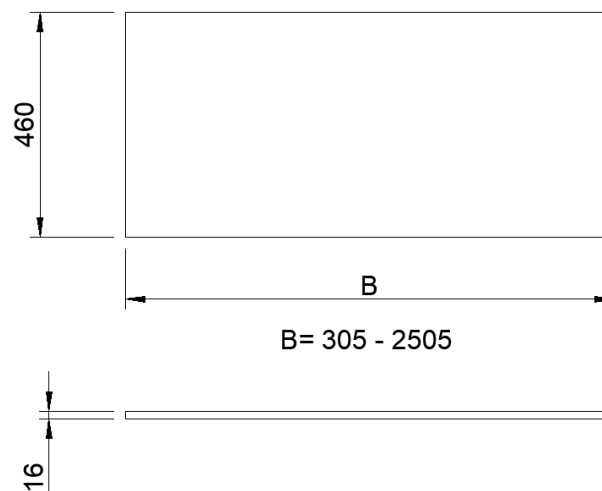

DETREMMERIE

BATHROOM FURNITURE

OPMERKINGEN / REMARQUES: GS@DETREMMERIE.BE

ATK21 - 16 mm

30 - 250

305 - 2505 x 460

DETREMMERIE

BATHROOM FURNITURE

OPMERKINGEN / REMARQUES: GS@DETREMMERIE.BE

ATK21 - 16 mm**IN COMBINATIE MET OPBOUWASKOMMEN MOGELIJK, MET ONDERSTEUNING.****ONDERSTEUNING: PER 60 CM EEN CONSOLE VOORZIEN. VERGEET DE CONSOLES NIET TE BESTELLEN. ZIE P. 286****EN COMBINAISON AVEC UNE VASQUE À POSER POSSIBLE, AVEC DES CONSOLES.****FIXATIONS: PRÉVOIR UNE FIXATION ÉQUERRE TOUS LES 60 CM P. 286****ENKEL IN KUNSTSTOF KLEUREN.****SEULEMENT EN COULEURS MÉLAMINÉ.****INDIEN NIET TUSSEN 2, MUREN BESTEL DE AFDEKTABLET STEEDS 0.5 CM BREDER OM OVER DE ONDERKASTEN TE KOMEN.****COMMANDEZ LA TABLETTE DE FINITION TOUJOURS PLUS LARGE DE 0,5 CM POUR QU'ELLE S'ADAPTE AUX SOUS-MEUBLES.**