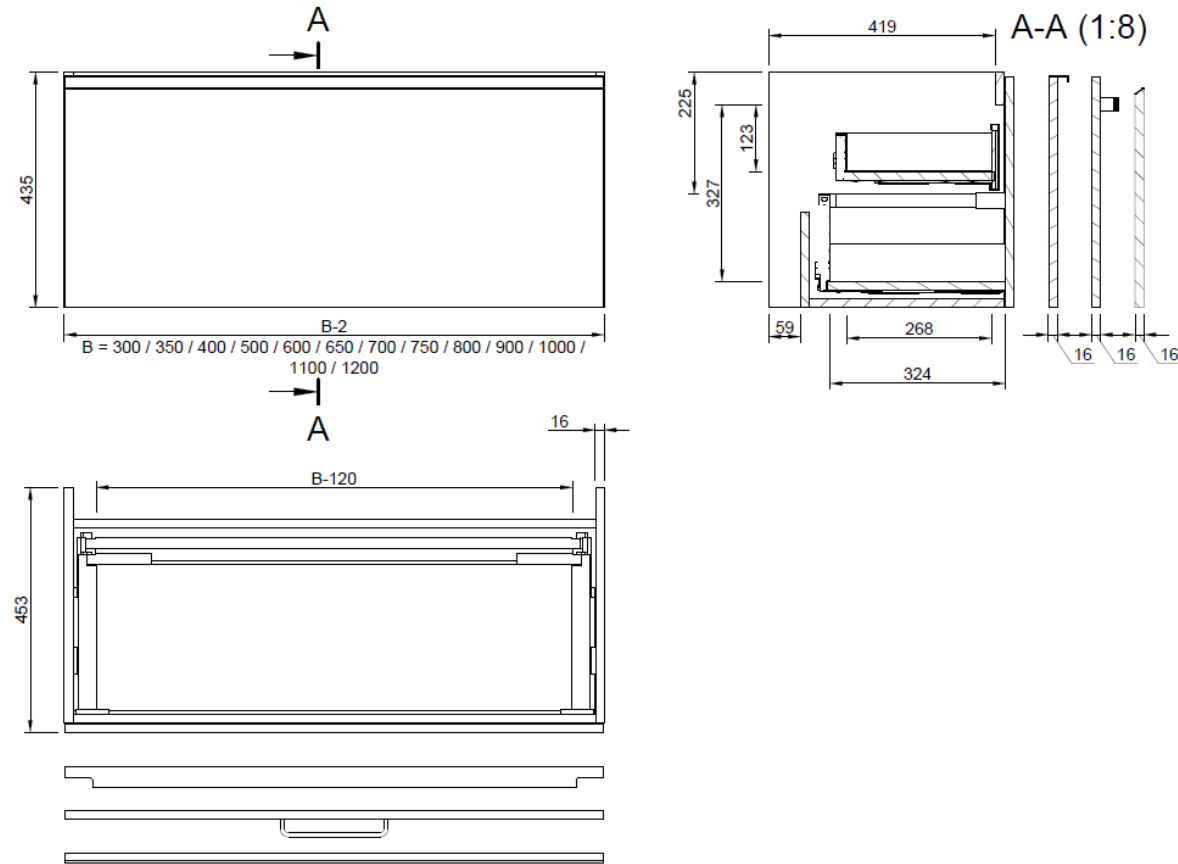

A45B - B45B -
D45B - S45B

DETREMMERIE

BATHROOM FURNITURE

OPMERKINGEN / REMARQUES: GS@DETREMMERIE.BE

NO LIMIT KUNSTSTOF KLEUREN / MAT GELAKT - NO LIMIT MÉLAMINE / LAQUÉ MAT