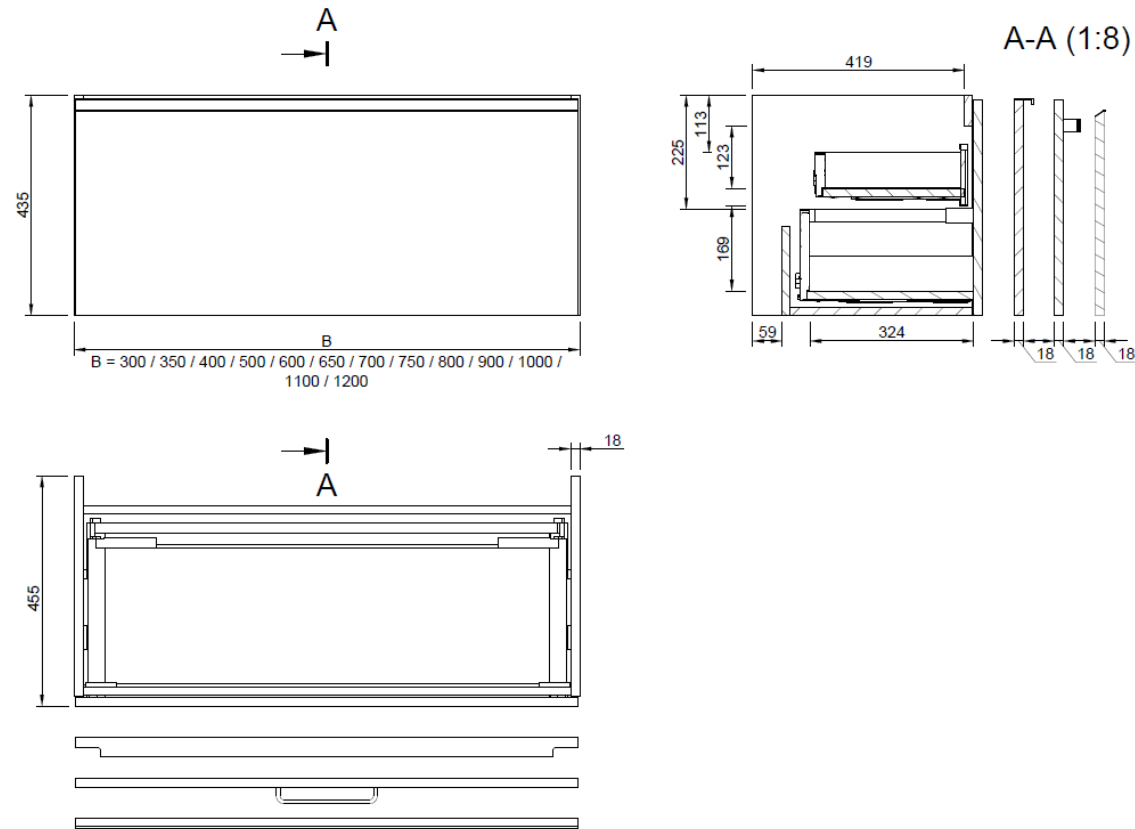

montage wastafelblad / assemblage de l'étagère du lavabo

wastafel ondersteuning (kunst marmertop solid) support de bassin (marbre d'art/ top solid)
(W13,W23, W24, W27, W34, W37) X= 120

wastafel ondersteuning (kunst marmer/top solid) support de bassin (marbre d'art/ top solid)
(W13,W23, W24, W27, W34, W37) 2 kasten / meuble >120 cm