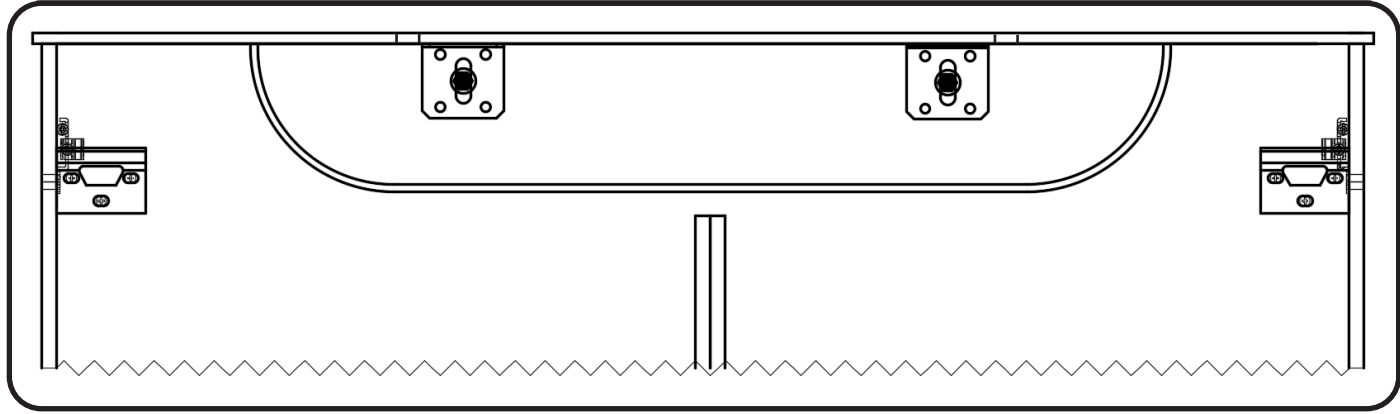

montage wastafelblad / assemblage de l'étagère du lavabo

wastafel ondersteuning (kunst marmertop solid) support de bassin (marbre d'art/ top solid)
(W13,W23, W24, W27, W34, W37) X= 120

wastafel ondersteuning (kunst marmer/top solid) support de bassin (marbre d'art/ top solid)
(W13,W23, W24, W27, W34, W37) 2 kasten / meuble >120 cm