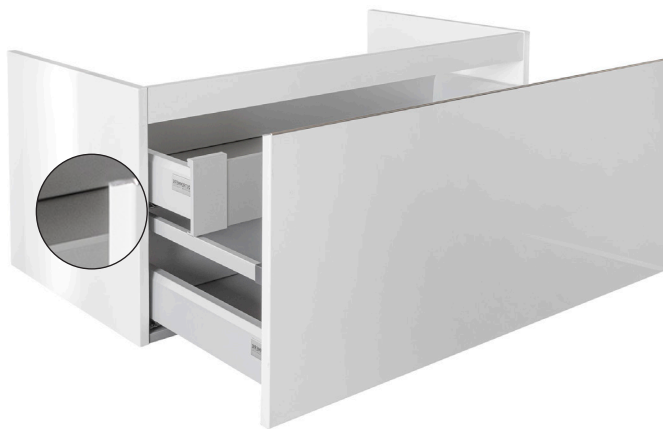

A45B - B45B -
D45B - S45B

DETREMMERIE

BATHROOM FURNITURE

OPMERKINGEN / REMARQUES: GS@DETREMMERIE.BE

A45B - B45B -
D45B - S45B

DETREMMERIE

BATHROOM FURNITURE

OPMERKINGEN / REMARQUES: GS@DETREMMERIE.BE

montage wastafelblad / assemblage de l'étagère du lavabo

wastafel ondersteuning (kunst marmertop solid) support de bassin (marbre d'art/ top solid)
(W13,W23, W24, W27, W34, W37) X= 120

wastafel ondersteuning (kunst marmer/top solid) support de bassin (marbre d'art/ top solid)
(W13,W23, W24, W27, W34, W37) 2 kasten / meuble >120 cm

wastafel ondersteuning (kunst marmer/top solid) support de bassin (marbre d'art/ top solid)
(W13,W23, W24, W27, W34, W37) $70 < X < 120$