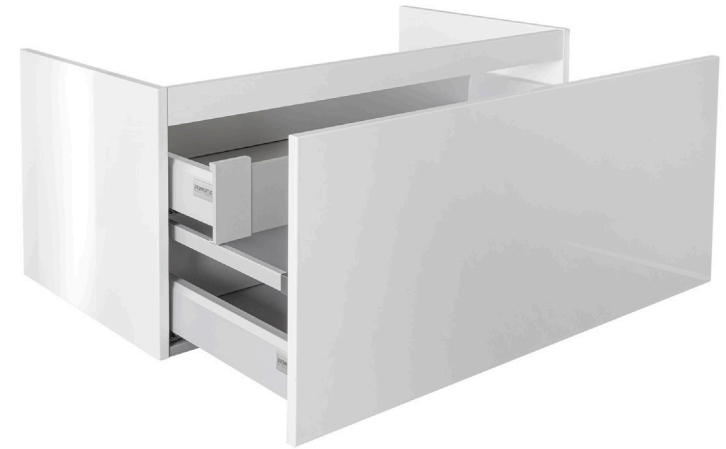

A45B - B45B -
D45B - S45B

DETREMMERIE

BATHROOM FURNITURE

OPMERKINGEN / REMARQUES: GS@DETREMMERIE.BE