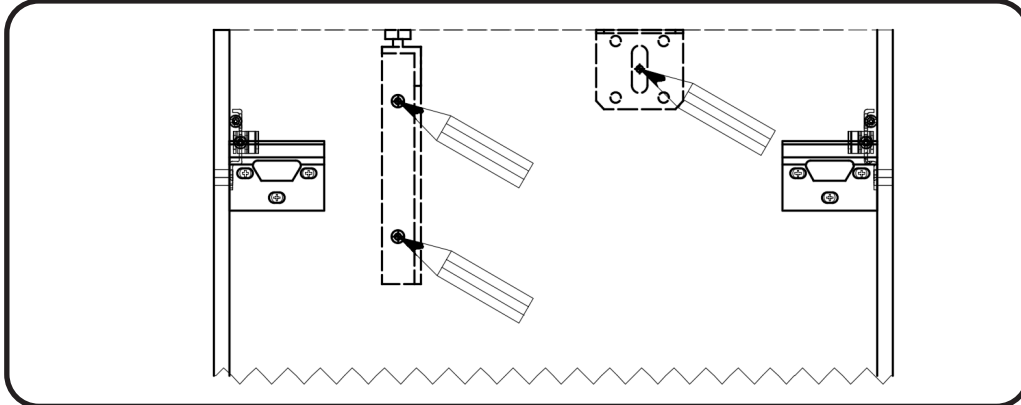

30 - 220 cm

DETREMMERIE

BATHROOM FURNITURE

OPMERKINGEN / REMARQUES: GS@DETREMMERIE.BE

A45 - B45 - D45 - S45

A45

B45

D45

S45

30 - 220 cm

DETREMMERIE

BATHROOM FURNITURE

OPMERKINGEN / REMARQUES: GS@DETREMMERIE.BE

A45 - B45 - D45 - S45

1 : KUNSTSTOF KLEUREN / RAL KLEUREN MAT GELAKT - COULEUR MÉLAMINE / LAQUÉ MAT

30 - 220 cm

DETREMMERIE

BATHROOM FURNITURE

OPMERKINGEN / REMARQUES: GS@DETREMMERIE.BE

A45 - B45 - D45 - S45

2 : HOOGGLANS GELAKT / RAL KLEUREN/ MAT GELAKT
 - LAQUÉ HAUTE BRILLANCE / RAL/ LAQUÉ MAT

montage wastafelblad / assemblage de l'étagère du lavabo

wastafel ondersteuning (kunst marmertop solid) support de bassin (marbre d'art/ top solid)
(W13,W23, W24, W27, W34, W37) X= 120

wastafel ondersteuning (kunst marmer/top solid) support de bassin (marbre d'art/ top solid)
(W13,W23, W24, W27, W34, W37) 2 kasten / meuble >120 cm