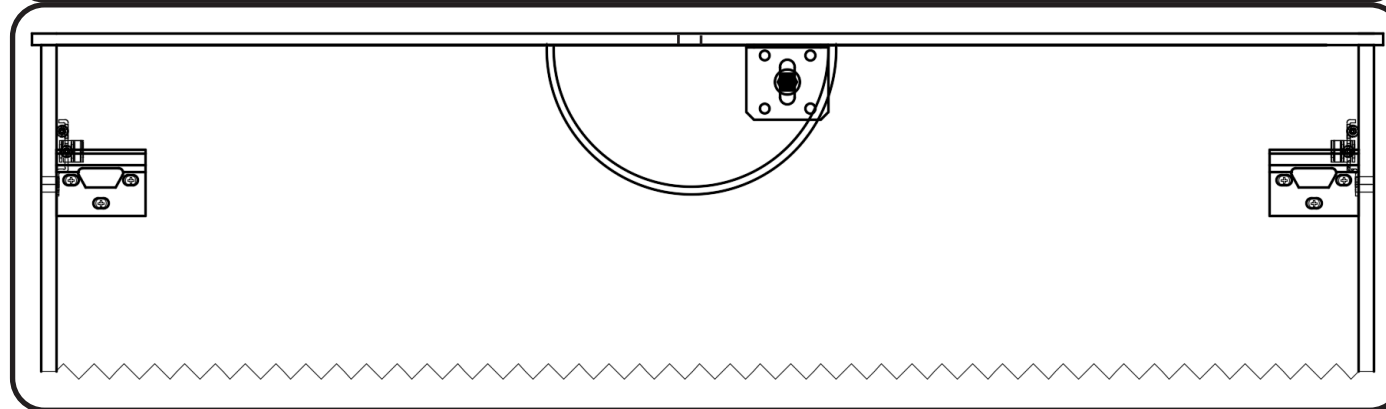

30 - 220 cm

DETREMMERIE

BATHROOM FURNITURE

OPMERKINGEN / REMARQUES: GS@DETREMMERIE.BE

A45 - B45 - D45 - S45

A45

B45

D45

S45

30 - 220 cm

DETREMMERIE

BATHROOM FURNITURE

OPMERKINGEN / REMARQUES: GS@DETREMMERIE.BE

A45 - B45 - D45 - S45

1 : KUNSTSTOF KLEUREN / RAL KLEUREN MAT GELAKT - COULEUR MÉLAMINE / LAQUÉ MAT

30 - 220 cm

DETREMMERIE

BATHROOM FURNITURE

OPMERKINGEN / REMARQUES: GS@DETREMMERIE.BE

A45 - B45 - D45 - S45

2 : HOOGGLANS GELAKT / RAL KLEUREN/ MAT GELAKT
 - LAQUÉ HAUTE BRILLANCE / RAL/ LAQUÉ MAT

montage wastafelblad / assemblage de l'étagère du lavabo

wastafel ondersteuning (kunst marmertop solid) support de bassin (marbre d'art/ top solid)
(W13,W23, W24, W27, W34, W37) X= 120

wastafel ondersteuning (kunst marmer/top solid) support de bassin (marbre d'art/ top solid)
(W13,W23, W24, W27, W34, W37) 2 kasten / meuble >120 cm