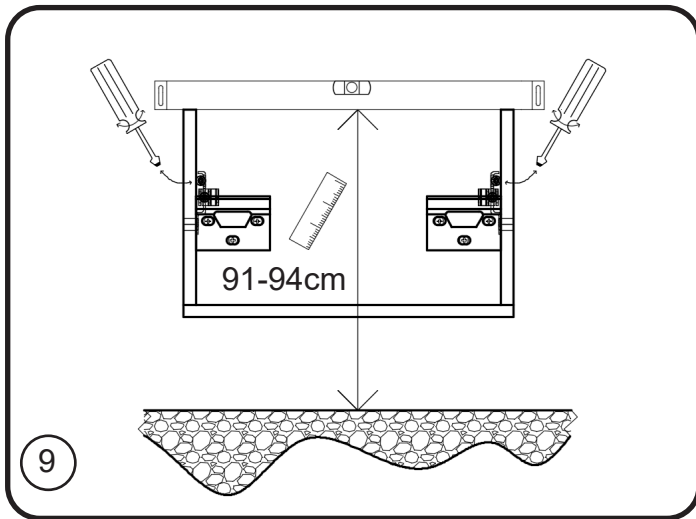

30 - 220 cm

DETREMMERIE

BATHROOM FURNITURE

OPMERKINGEN / REMARQUES: GS@DETREMMERIE.BE

A45 - B45 - D45 - S45

A45

B45

D45

S45

30 - 220 cm

DETREMMERIE

BATHROOM FURNITURE

OPMERKINGEN / REMARQUES: GS@DETREMMERIE.BE

A45 - B45 - D45 - S45

1 : KUNSTSTOF KLEUREN / RAL KLEUREN MAT GELAKT - COULEUR MÉLAMINE / LAQUÉ MAT

30 - 220 cm

DETREMMERIE

BATHROOM FURNITURE

OPMERKINGEN / REMARQUES: GS@DETREMMERIE.BE

A45 - B45 - D45 - S45

2 : HOOGGLANS GELAKT / RAL KLEUREN/ MAT GELAKT
 - LAQUÉ HAUTE BRILLANCE / RAL/ LAQUÉ MAT

montage wastafelblad / assemblage de l'étagère du lavabo

wastafel ondersteuning (kunst marmertop solid) support de bassin (marbre d'art/ top solid)
(W13,W23, W24, W27, W34, W37) X= 120

wastafel ondersteuning (kunst marmer/top solid) support de bassin (marbre d'art/ top solid)
(W13,W23, W24, W27, W34, W37) 2 kasten / meuble >120 cm