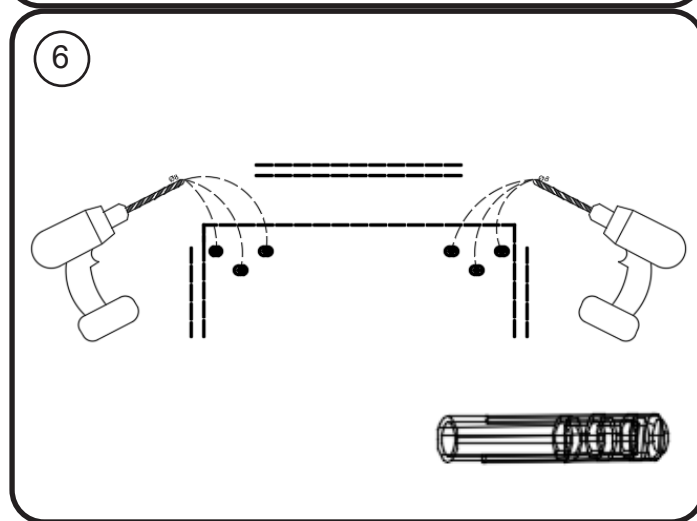

DETREMMERIE

BATHROOM FURNITURE

OPMERKINGEN / REMARQUES: GS@DETREMMERIE.BE

A45 - B45 - D45 - S45

2 : HOOGGLANS GELAKT / RAL KLEUREN/ MAT GELAKT
 - LAQUÉ HAUTE BRILLANCE / RAL/ LAQUÉ MAT

montage wastafelblad / assemblage de l'étagère du lavabo

wastafel ondersteuning (kunst marmertop solid) support de bassin (marbre d'art/ top solid)
(W13,W23, W24, W27, W34, W37) X= 120

wastafel ondersteuning (kunst marmer/top solid) support de bassin (marbre d'art/ top solid)
(W13,W23, W24, W27, W34, W37) 2 kasten / meuble >120 cm