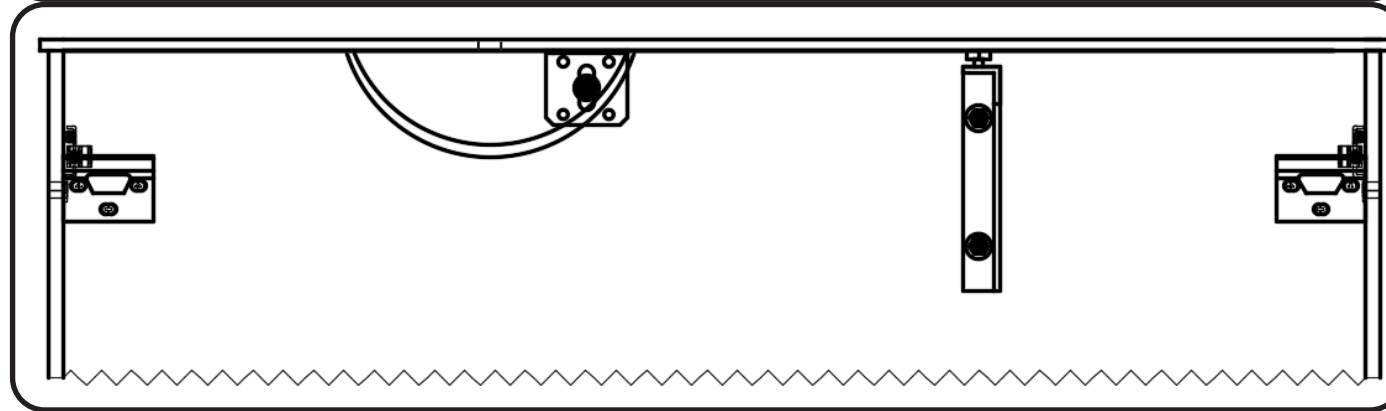

30 - 220 cm

DETREMMERIE

BATHROOM FURNITURE

OPMERKINGEN / REMARQUES: GS@DETREMMERIE.BE

A45 - B45 - D45 - S45

A45

B45

D45

S45

30 - 220 cm

DETREMMERIE

BATHROOM FURNITURE

OPMERKINGEN / REMARQUES: GS@DETREMMERIE.BE

A45 - B45 - D45 - S45

1 : KUNSTSTOF KLEUREN / RAL KLEUREN MAT GELAKT - COULEUR MÉLAMINE / LAQUÉ MAT

30 - 220 cm

DETREMMERIE

BATHROOM FURNITURE

OPMERKINGEN / REMARQUES: GS@DETREMMERIE.BE

A45 - B45 - D45 - S45

2 : HOOGGLANS GELAKT / RAL KLEUREN/ MAT GELAKT
 - LAQUÉ HAUTE BRILLANCE / RAL/ LAQUÉ MAT

montage wastafelblad / assemblage de l'étagère du lavabo

wastafel ondersteuning (kunst marmertop solid) support de bassin (marbre d'art/ top solid)
(W13,W23, W24, W27, W34, W37) X= 120

wastafel ondersteuning (kunst marmer/top solid) support de bassin (marbre d'art/ top solid)
(W13,W23, W24, W27, W34, W37) 2 kasten / meuble >120 cm