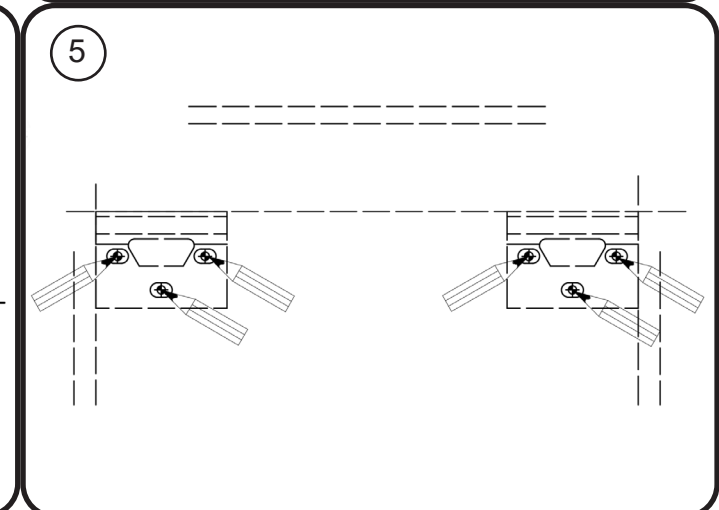

30 - 220 cm

DETREMMERIE

BATHROOM FURNITURE

OPMERKINGEN / REMARQUES: GS@DETREMMERIE.BE

A45 - B45 - D45 - S45

A45

B45

D45

S45

30 - 220 cm

DETREMMERIE

BATHROOM FURNITURE

OPMERKINGEN / REMARQUES: GS@DETREMMERIE.BE

A45 - B45 - D45 - S45

1 : KUNSTSTOF KLEUREN / RAL KLEUREN MAT GELAKT - COULEUR MÉLAMINE / LAQUÉ MAT

30 - 220 cm

DETREMMERIE

BATHROOM FURNITURE

OPMERKINGEN / REMARQUES: GS@DETREMMERIE.BE

A45 - B45 - D45 - S45

2 : HOOGGLANS GELAKT / RAL KLEUREN/ MAT GELAKT
 - LAQUÉ HAUTE BRILLANCE / RAL/ LAQUÉ MAT

montage wastafelblad / assemblage de l'étagère du lavabo

wastafel ondersteuning (kunst marmertop solid) support de bassin (marbre d'art/ top solid)
(W13,W23, W24, W27, W34, W37) X= 120

wastafel ondersteuning (kunst marmer/top solid) support de bassin (marbre d'art/ top solid)
(W13,W23, W24, W27, W34, W37) 2 kasten / meuble >120 cm