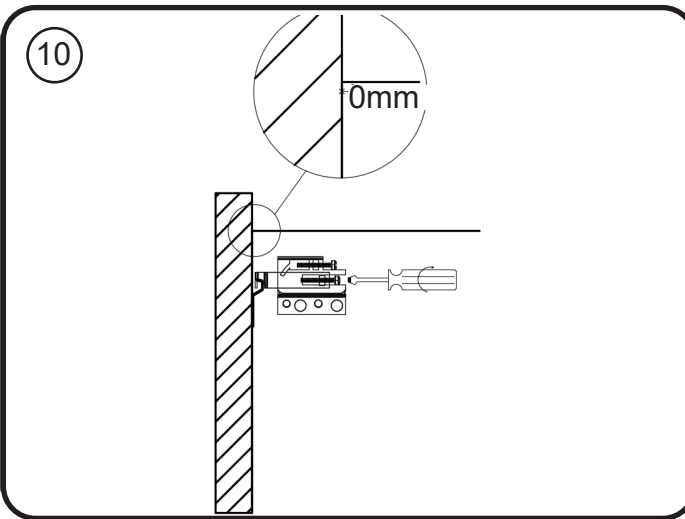

30 - 220 cm

DETREMMERIE

BATHROOM FURNITURE

OPMERKINGEN / REMARQUES: GS@DETREMMERIE.BE

A45 - B45 - D45 - S45

A45

B45

D45

S45

30 - 220 cm

DETREMMERIE

BATHROOM FURNITURE

OPMERKINGEN / REMARQUES: GS@DETREMMERIE.BE

A45 - B45 - D45 - S45

1 : KUNSTSTOF KLEUREN / RAL KLEUREN MAT GELAKT - COULEUR MÉLAMINE / LAQUÉ MAT

30 - 220 cm

DETREMMERIE

BATHROOM FURNITURE

OPMERKINGEN / REMARQUES: GS@DETREMMERIE.BE

A45 - B45 - D45 - S45

2 : HOOGGLANS GELAKT / RAL KLEUREN/ MAT GELAKT
 - LAQUÉ HAUTE BRILLANCE / RAL/ LAQUÉ MAT

montage wastafelblad / assemblage de l'étagère du lavabo

wastafel ondersteuning (kunst marmertop solid) support de bassin (marbre d'art/ top solid)
(W13,W23, W24, W27, W34, W37) X= 120

wastafel ondersteuning (kunst marmer/top solid) support de bassin (marbre d'art/ top solid)
(W13,W23, W24, W27, W34, W37) 2 kasten / meuble >120 cm