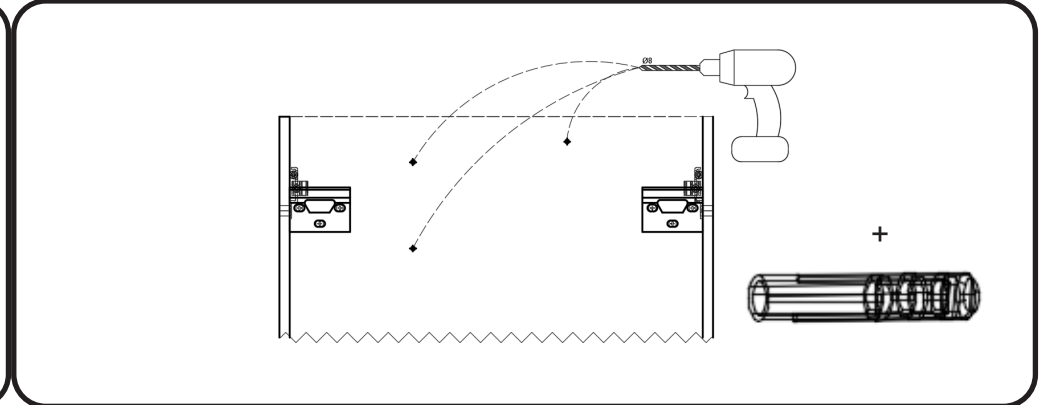

30 - 220 cm

DETREMMERIE

BATHROOM FURNITURE

OPMERKINGEN / REMARQUES: GS@DETREMMERIE.BE

A45 - B45 - D45 - S45

A45

B45

D45

S45

30 - 220 cm

DETREMMERIE

BATHROOM FURNITURE

OPMERKINGEN / REMARQUES: GS@DETREMMERIE.BE

A45 - B45 - D45 - S45

1 : KUNSTSTOF KLEUREN / RAL KLEUREN MAT GELAKT - COULEUR MÉLAMINE / LAQUÉ MAT

30 - 220 cm

DETREMMERIE

BATHROOM FURNITURE

OPMERKINGEN / REMARQUES: GS@DETREMMERIE.BE

A45 - B45 - D45 - S45

2 : HOOGGLANS GELAKT / RAL KLEUREN/ MAT GELAKT
 - LAQUÉ HAUTE BRILLANCE / RAL/ LAQUÉ MAT

montage wastafelblad / assemblage de l'étagère du lavabo

wastafel ondersteuning (kunst marmertop solid) support de bassin (marbre d'art/ top solid)
(W13,W23, W24, W27, W34, W37) X= 120

wastafel ondersteuning (kunst marmer/top solid) support de bassin (marbre d'art/ top solid)
(W13,W23, W24, W27, W34, W37) 2 kasten / meuble >120 cm