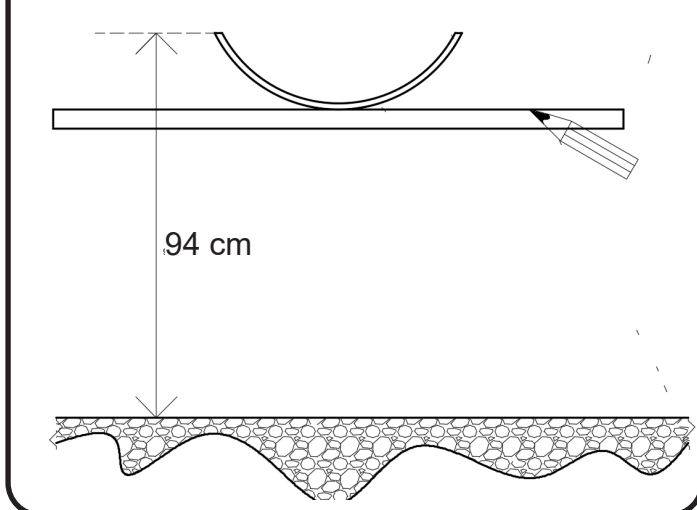

30 - 220 cm

DETREMMERIE

BATHROOM FURNITURE

OPMERKINGEN / REMARQUES: GS@DETREMMERIE.BE

A45 - B45 - D45 - S45

A45

B45

D45

S45

30 - 220 cm

DETREMMERIE

BATHROOM FURNITURE

OPMERKINGEN / REMARQUES: GS@DETREMMERIE.BE

A45 - B45 - D45 - S45

1 : KUNSTSTOF KLEUREN / RAL KLEUREN MAT GELAKT - COULEUR MÉLAMINE / LAQUÉ MAT

30 - 220 cm

DETREMMERIE

BATHROOM FURNITURE

OPMERKINGEN / REMARQUES: GS@DETREMMERIE.BE

A45 - B45 - D45 - S45

2 : HOOGGLANS GELAKT / RAL KLEUREN/ MAT GELAKT
 - LAQUÉ HAUTE BRILLANCE / RAL/ LAQUÉ MAT

montage wastafelblad / assemblage de l'étagère du lavabo

wastafel ondersteuning (kunst marmertop solid) support de bassin (marbre d'art/ top solid)
(W13,W23, W24, W27, W34, W37) X= 120

wastafel ondersteuning (kunst marmer/top solid) support de bassin (marbre d'art/ top solid)
(W13,W23, W24, W27, W34, W37) 2 kasten / meuble >120 cm