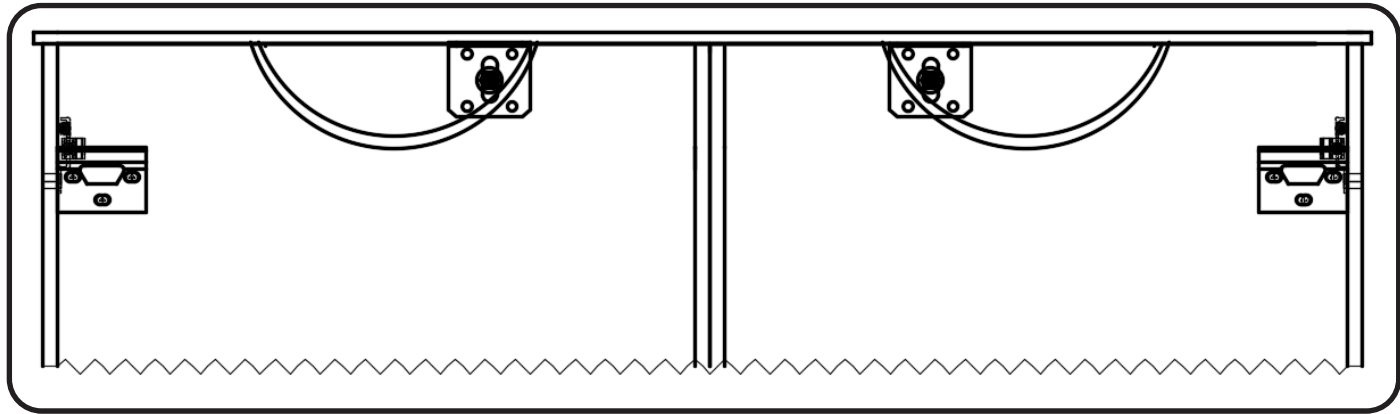

30 - 220 cm

DETREMMERIE

BATHROOM FURNITURE

OPMERKINGEN / REMARQUES: GS@DETREMMERIE.BE

A45 - B45 - D45 - S45

A45

B45

D45

DETREMMERIE

BATHROOM FURNITURE

OPMERKINGEN / REMARQUES: GS@DETREMMERIE.BE

A45 - B45 - D45 - S45

2 : HOOGGLANS GELAKT / RAL KLEUREN/ MAT GELAKT
 - LAQUÉ HAUTE BRILLANCE / RAL/ LAQUÉ MAT

montage wastafelblad / assemblage de l'étagère du lavabo

wastafel ondersteuning (kunst marmertop solid) support de bassin (marbre d'art/ top solid)
(W13,W23, W24, W27, W34, W37) X= 120

wastafel ondersteuning (kunst marmer/top solid) support de bassin (marbre d'art/ top solid)
(W13,W23, W24, W27, W34, W37) 2 kasten / meuble >120 cm