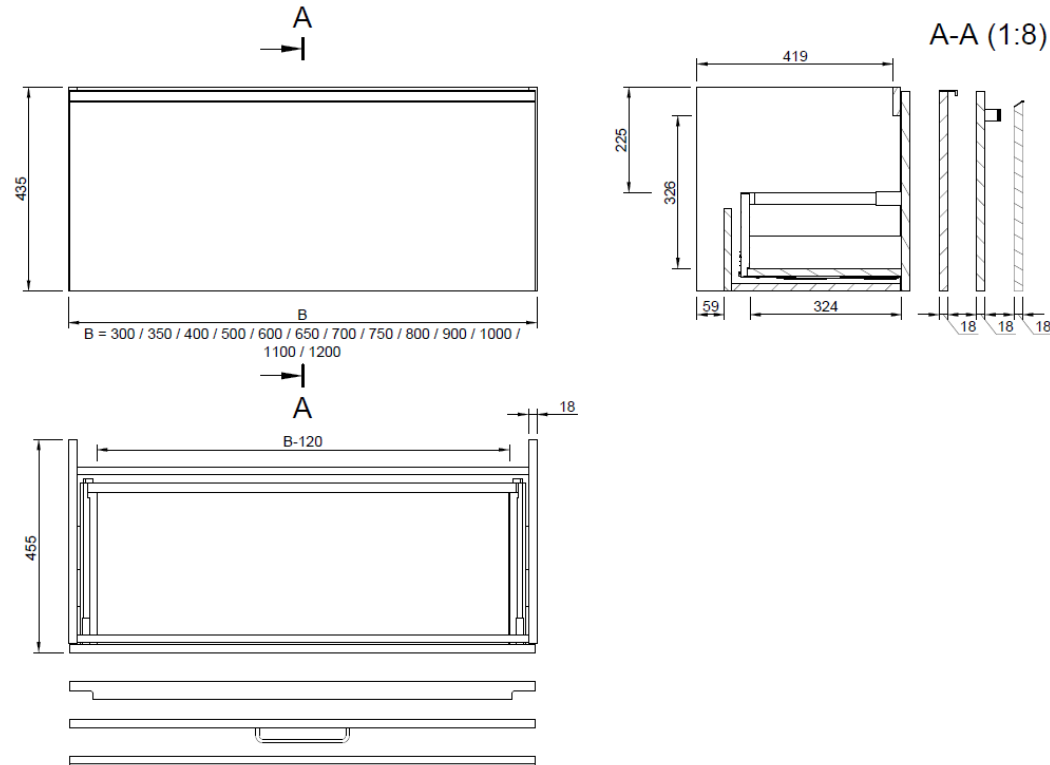

30 - 220 cm

DETREMMERIE

BATHROOM FURNITURE

OPMERKINGEN / REMARQUES: GS@DETREMMERIE.BE

A45 - B45 - D45 - S45

A45

B45

D45

S45

30 - 220 cm

DETREMMERIE

BATHROOM FURNITURE

OPMERKINGEN / REMARQUES: GS@DETREMMERIE.BE

A45 - B45 - D45 - S45

1 : KUNSTSTOF KLEUREN / RAL KLEUREN MAT GELAKT - COULEUR MÉLAMINE / LAQUÉ MAT

30 - 220 cm

DETREMMERIE

BATHROOM FURNITURE

OPMERKINGEN / REMARQUES: GS@DETREMMERIE.BE

A45 - B45 - D45 - S45

2 : HOOGGLANS GELAKT / RAL KLEUREN/ MAT GELAKT
 - LAQUÉ HAUTE BRILLANCE / RAL/ LAQUÉ MAT

montage wastafelblad / assemblage de l'étagère du lavabo

wastafel ondersteuning (kunst marmertop solid) support de bassin (marbre d'art/ top solid)
(W13,W23, W24, W27, W34, W37) X= 120

wastafel ondersteuning (kunst marmer/top solid) support de bassin (marbre d'art/ top solid)
(W13,W23, W24, W27, W34, W37) 2 kasten / meuble >120 cm