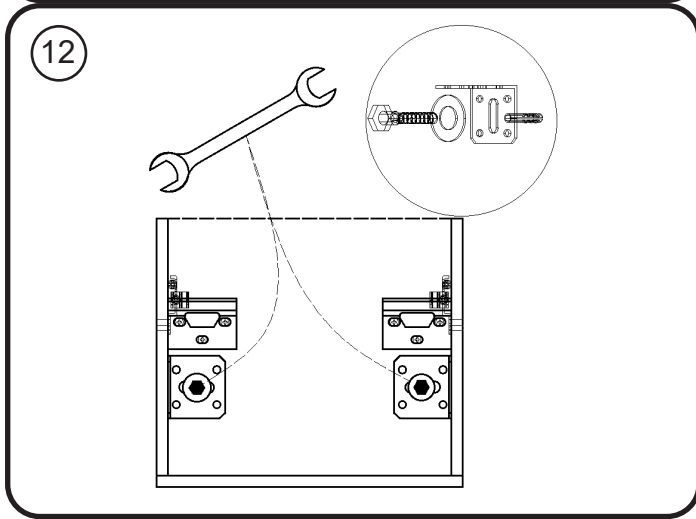

DETREMMERIE

BATHROOM FURNITURE

OPMERKINGEN / REMARQUES: GS@DETREMMERIE.BE

A45 - B45 - D45 - S45

2 : HOOGGLANS GELAKT / RAL KLEUREN/ MAT GELAKT
 - LAQUÉ HAUTE BRILLANCE / RAL/ LAQUÉ MAT

montage wastafelblad / assemblage de l'étagère du lavabo