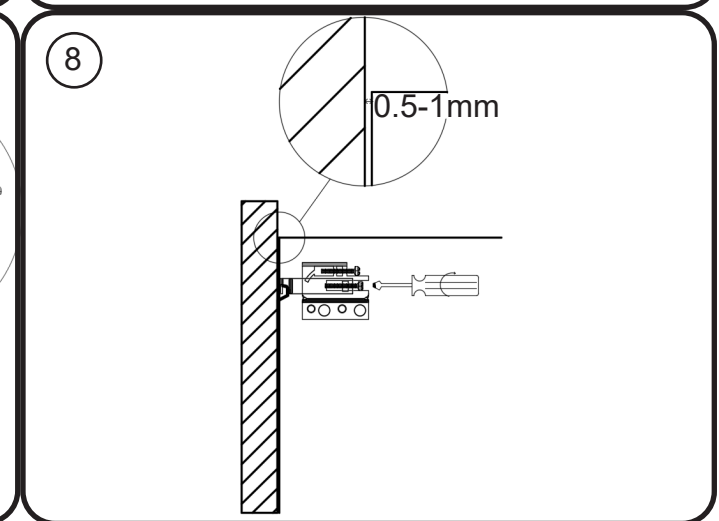

30 - 220 cm

DETREMMERIE

BATHROOM FURNITURE

OPMERKINGEN / REMARQUES: GS@DETREMMERIE.BE

A45 - B45 - D45 - S45

A45

B45

D45

S45

30 - 220 cm

DETREMMERIE

BATHROOM FURNITURE

OPMERKINGEN / REMARQUES: GS@DETREMMERIE.BE

A45 - B45 - D45 - S45

1 : KUNSTSTOF KLEUREN / RAL KLEUREN MAT GELAKT - COULEUR MÉLAMINE / LAQUÉ MAT

30 - 220 cm

DETREMMERIE

BATHROOM FURNITURE

OPMERKINGEN / REMARQUES: GS@DETREMMERIE.BE

A45 - B45 - D45 - S45

2 : HOOGGLANS GELAKT / RAL KLEUREN/ MAT GELAKT
 - LAQUÉ HAUTE BRILLANCE / RAL/ LAQUÉ MAT

montage wastafelblad / assemblage de l'étagère du lavabo

wastafel ondersteuning (kunst marmertop solid) support de bassin (marbre d'art/ top solid)
(W13,W23, W24, W27, W34, W37) X= 120

wastafel ondersteuning (kunst marmer/top solid) support de bassin (marbre d'art/ top solid)
(W13,W23, W24, W27, W34, W37) 2 kasten / meuble >120 cm