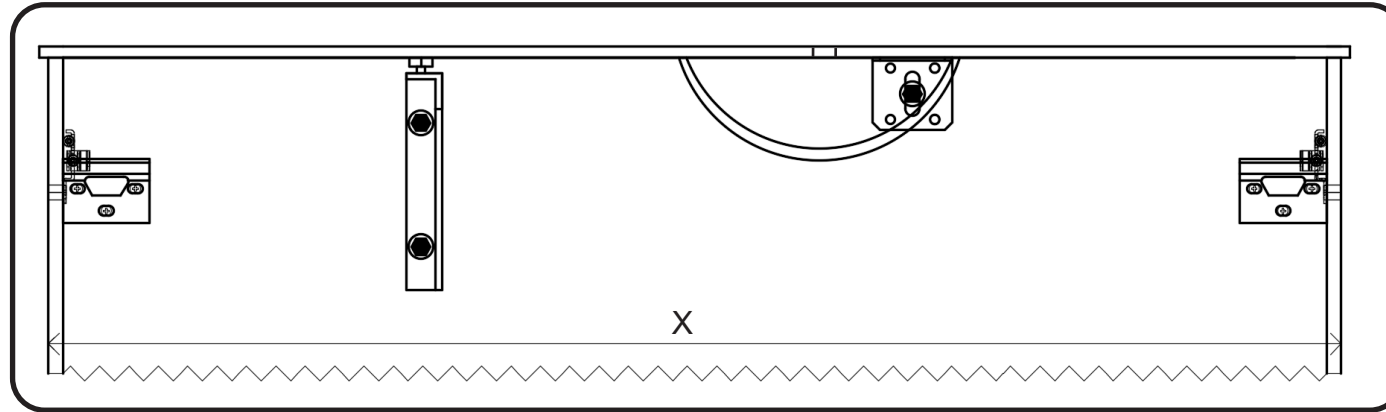

30 - 220 cm

DETREMMERIE

BATHROOM FURNITURE

OPMERKINGEN / REMARQUES: GS@DETREMMERIE.BE

A45 - B45 - D45 - S45

A45

B45

D45

S45

30 - 220 cm

DETREMMERIE

BATHROOM FURNITURE

OPMERKINGEN / REMARQUES: GS@DETREMMERIE.BE

A45 - B45 - D45 - S45

1 : KUNSTSTOF KLEUREN / RAL KLEUREN MAT GELAKT - COULEUR MÉLAMINE / LAQUÉ MAT

30 - 220 cm

DETREMMERIE

BATHROOM FURNITURE

OPMERKINGEN / REMARQUES: GS@DETREMMERIE.BE

A45 - B45 - D45 - S45

2 : HOOGGLANS GELAKT / RAL KLEUREN/ MAT GELAKT
 - LAQUÉ HAUTE BRILLANCE / RAL/ LAQUÉ MAT

montage wastafelblad / assemblage de l'étagère du lavabo

wastafel ondersteuning (kunst marmertop solid) support de bassin (marbre d'art/ top solid)
(W13,W23, W24, W27, W34, W37) X= 120

wastafel ondersteuning (kunst marmer/top solid) support de bassin (marbre d'art/ top solid)
(W13,W23, W24, W27, W34, W37) 2 kasten / meuble >120 cm