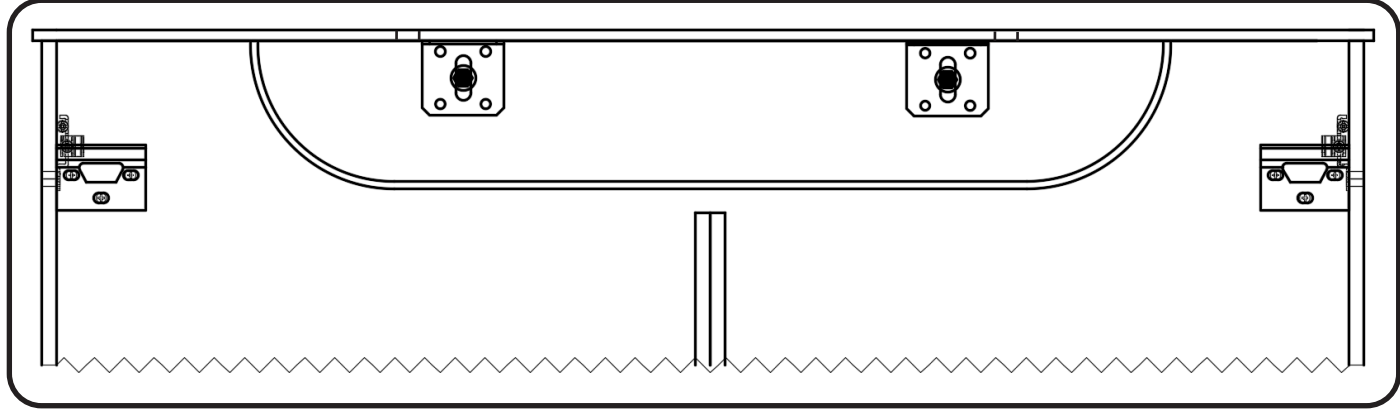

30 - 220 cm

DETREMMERIE

BATHROOM FURNITURE

OPMERKINGEN / REMARQUES: GS@DETREMMERIE.BE

A45 - B45 - D45 - S45

A45

B45

D45

S45

30 - 220 cm

DETREMMERIE

BATHROOM FURNITURE

OPMERKINGEN / REMARQUES: GS@DETREMMERIE.BE

A45 - B45 - D45 - S45

1 : KUNSTSTOF KLEUREN / RAL KLEUREN MAT GELAKT - COULEUR MÉLAMINE / LAQUÉ MAT

30 - 220 cm

DETREMMERIE

BATHROOM FURNITURE

OPMERKINGEN / REMARQUES: GS@DETREMMERIE.BE

A45 - B45 - D45 - S45

2 : HOOGGLANS GELAKT / RAL KLEUREN/ MAT GELAKT
 - LAQUÉ HAUTE BRILLANCE / RAL/ LAQUÉ MAT

montage wastafelblad / assemblage de l'étagère du lavabo

wastafel ondersteuning (kunst marmertop solid) support de bassin (marbre d'art/ top solid)
(W13,W23, W24, W27, W34, W37) X= 120

wastafel ondersteuning (kunst marmer/top solid) support de bassin (marbre d'art/ top solid)
(W13,W23, W24, W27, W34, W37) 2 kasten / meuble >120 cm