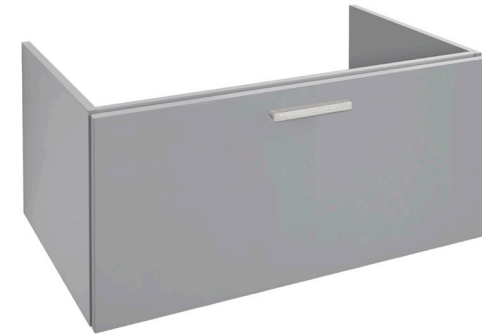

30 - 220 cm

DETREMMERIE

BATHROOM FURNITURE

OPMERKINGEN / REMARQUES: GS@DETREMMERIE.BE

A45 - B45 - D45 - S45

A45

B45

D45

S45

30 - 220 cm

DETREMMERIE

BATHROOM FURNITURE

OPMERKINGEN / REMARQUES: GS@DETREMMERIE.BE

A45 - B45 - D45 - S45

1 : KUNSTSTOF KLEUREN / RAL KLEUREN MAT GELAKT - COULEUR MÉLAMINE / LAQUÉ MAT

30 - 220 cm

DETREMMERIE

BATHROOM FURNITURE

OPMERKINGEN / REMARQUES: GS@DETREMMERIE.BE

A45 - B45 - D45 - S45

2 : HOOGGLANS GELAKT / RAL KLEUREN/ MAT GELAKT
 - LAQUÉ HAUTE BRILLANCE / RAL/ LAQUÉ MAT

montage wastafelblad / assemblage de l'étagère du lavabo