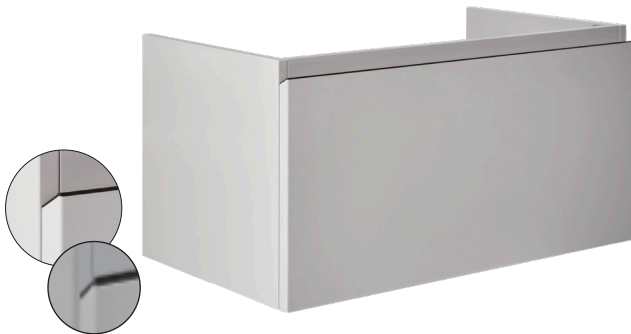

30 - 220 cm

DETREMMERIE

BATHROOM FURNITURE

OPMERKINGEN / REMARQUES: GS@DETREMMERIE.BE

A45 - B45 - D45 - S45

A45

B45

D45

S45

30 - 220 cm

DETREMMERIE

BATHROOM FURNITURE

OPMERKINGEN / REMARQUES: GS@DETREMMERIE.BE

A45 - B45 - D45 - S45

1 : KUNSTSTOF KLEUREN / RAL KLEUREN MAT GELAKT - COULEUR MÉLAMINE / LAQUÉ MAT

30 - 220 cm

DETREMMERIE

BATHROOM FURNITURE

OPMERKINGEN / REMARQUES: GS@DETREMMERIE.BE

A45 - B45 - D45 - S45

2 : HOOGGLANS GELAKT / RAL KLEUREN/ MAT GELAKT
 - LAQUÉ HAUTE BRILLANCE / RAL/ LAQUÉ MAT

montage wastafelblad / assemblage de l'étagère du lavabo

wastafel ondersteuning (kunst marmertop solid) support de bassin (marbre d'art/ top solid)
(W13,W23, W24, W27, W34, W37) X= 120

wastafel ondersteuning (kunst marmer/top solid) support de bassin (marbre d'art/ top solid)
(W13,W23, W24, W27, W34, W37) 2 kasten / meuble >120 cm