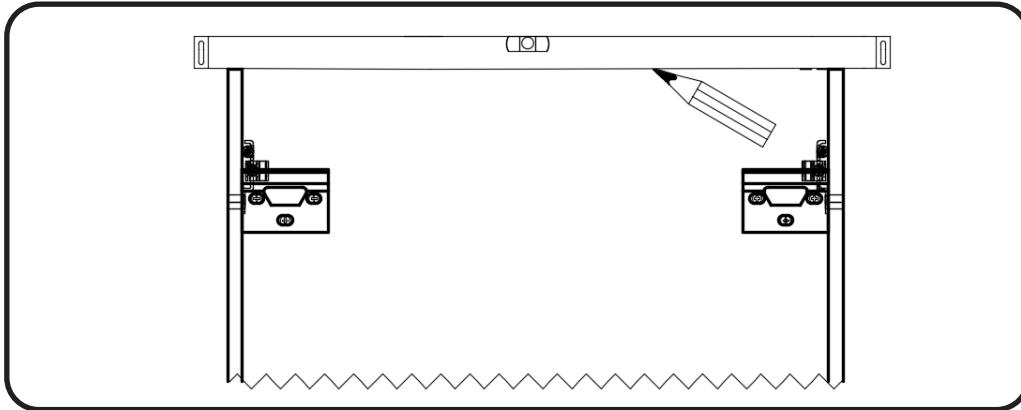

30 - 220 cm

DETREMMERIE

BATHROOM FURNITURE

OPMERKINGEN / REMARQUES: GS@DETREMMERIE.BE

A45 - B45 - D45 - S45

A45

B45

D45

DETREMMERIE

BATHROOM FURNITURE

OPMERKINGEN / REMARQUES: GS@DETREMMERIE.BE

A45 - B45 - D45 - S45

2 : HOOGGLANS GELAKT / RAL KLEUREN/ MAT GELAKT
 - LAQUÉ HAUTE BRILLANCE / RAL/ LAQUÉ MAT

montage wastafelblad / assemblage de l'étagère du lavabo

wastafel ondersteuning (kunst marmertop solid) support de bassin (marbre d'art/ top solid)
(W13,W23, W24, W27, W34, W37) X= 120

wastafel ondersteuning (kunst marmer/top solid) support de bassin (marbre d'art/ top solid)
(W13,W23, W24, W27, W34, W37) 2 kasten / meuble >120 cm