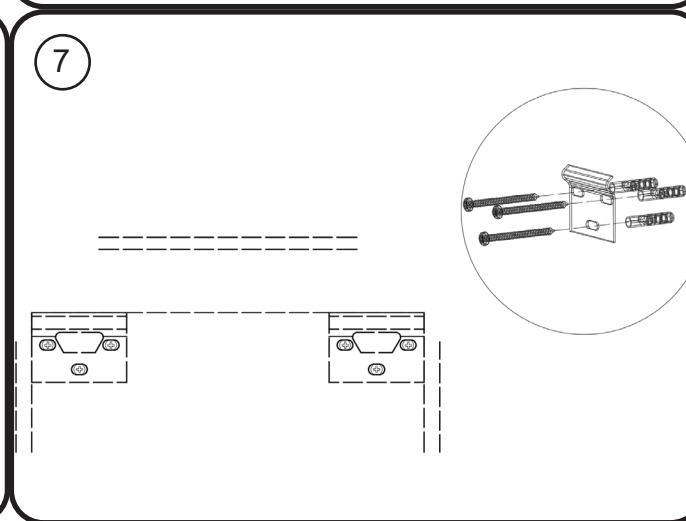

30 - 220 cm

DETREMMERIE

BATHROOM FURNITURE

OPMERKINGEN / REMARQUES: GS@DETREMMERIE.BE

A45 - B45 - D45 - S45

A45

B45

D45

S45

30 - 220 cm

DETREMMERIE

BATHROOM FURNITURE

OPMERKINGEN / REMARQUES: GS@DETREMMERIE.BE

A45 - B45 - D45 - S45

1 : KUNSTSTOF KLEUREN / RAL KLEUREN MAT GELAKT - COULEUR MÉLAMINE / LAQUÉ MAT

30 - 220 cm

DETREMMERIE

BATHROOM FURNITURE

OPMERKINGEN / REMARQUES: GS@DETREMMERIE.BE

A45 - B45 - D45 - S45

2 : HOOGGLANS GELAKT / RAL KLEUREN/ MAT GELAKT
 - LAQUÉ HAUTE BRILLANCE / RAL/ LAQUÉ MAT

montage wastafelblad / assemblage de l'étagère du lavabo