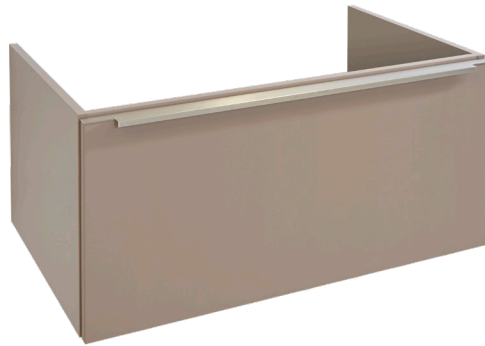

30 - 220 cm

DETREMMERIE

BATHROOM FURNITURE

OPMERKINGEN / REMARQUES: GS@DETREMMERIE.BE

A45 - B45 - D45 - S45

A45

B45

D45

S45

30 - 220 cm

DETREMMERIE

BATHROOM FURNITURE

OPMERKINGEN / REMARQUES: GS@DETREMMERIE.BE

A45 - B45 - D45 - S45

1 : KUNSTSTOF KLEUREN / RAL KLEUREN MAT GELAKT - COULEUR MÉLAMINE / LAQUÉ MAT

30 - 220 cm

DETREMMERIE

BATHROOM FURNITURE

OPMERKINGEN / REMARQUES: GS@DETREMMERIE.BE

A45 - B45 - D45 - S45

2 : HOOGGLANS GELAKT / RAL KLEUREN/ MAT GELAKT
 - LAQUÉ HAUTE BRILLANCE / RAL/ LAQUÉ MAT

montage wastafelblad / assemblage de l'étagère du lavabo