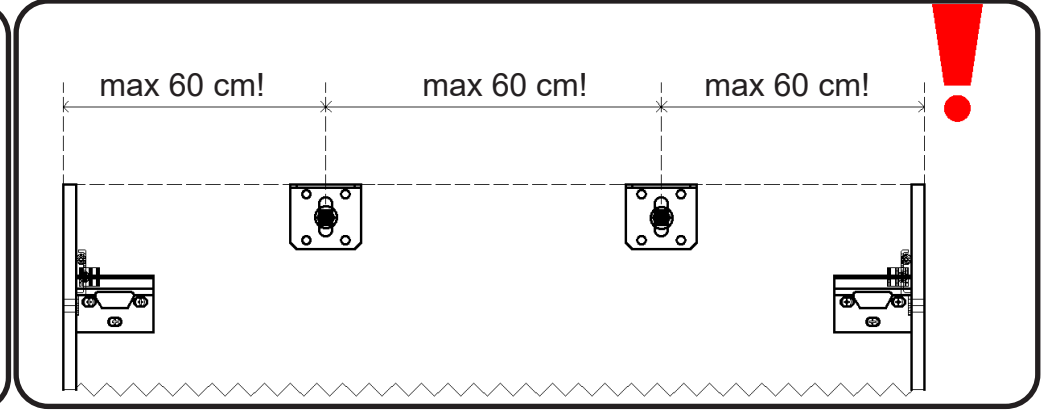

montage wastafelblad / assemblage de l'étagère du lavabo