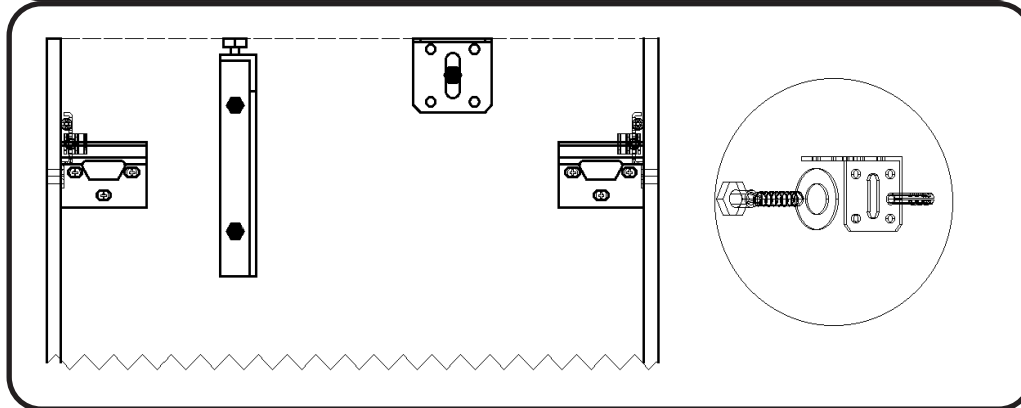

30 - 220 cm

DETREMMERIE

BATHROOM FURNITURE

OPMERKINGEN / REMARQUES: GS@DETREMMERIE.BE

A45 - B45 - D45 - S45

A45

B45

D45

S45

30 - 220 cm

DETREMMERIE

BATHROOM FURNITURE

OPMERKINGEN / REMARQUES: GS@DETREMMERIE.BE

A45 - B45 - D45 - S45

1 : KUNSTSTOF KLEUREN / RAL KLEUREN MAT GELAKT - COULEUR MÉLAMINE / LAQUÉ MAT

30 - 220 cm

DETREMMERIE

BATHROOM FURNITURE

OPMERKINGEN / REMARQUES: GS@DETREMMERIE.BE

A45 - B45 - D45 - S45

2 : HOOGGLANS GELAKT / RAL KLEUREN/ MAT GELAKT
 - LAQUÉ HAUTE BRILLANCE / RAL/ LAQUÉ MAT

montage wastafelblad / assemblage de l'étagère du lavabo

wastafel ondersteuning (kunst marmertop solid) support de bassin (marbre d'art/ top solid)
(W13,W23, W24, W27, W34, W37) X= 120

wastafel ondersteuning (kunst marmer/top solid) support de bassin (marbre d'art/ top solid)
(W13,W23, W24, W27, W34, W37) 2 kasten / meuble >120 cm