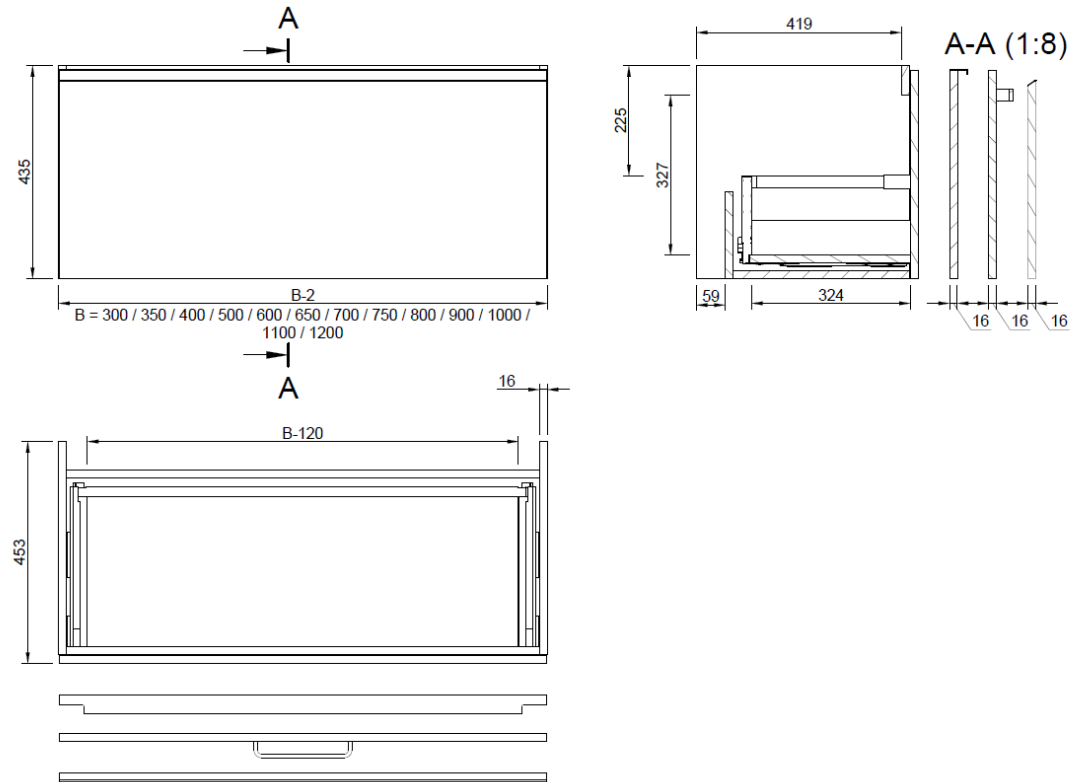

30 - 220 cm

DETREMMERIE

BATHROOM FURNITURE

OPMERKINGEN / REMARQUES: GS@DETREMMERIE.BE

A45 - B45 - D45 - S45

A45

B45

D45

S45

30 - 220 cm

DETREMMERIE

BATHROOM FURNITURE

OPMERKINGEN / REMARQUES: GS@DETREMMERIE.BE

A45 - B45 - D45 - S45

1 : KUNSTSTOF KLEUREN / RAL KLEUREN MAT GELAKT - COULEUR MÉLAMINE / LAQUÉ MAT

30 - 220 cm

DETREMMERIE

BATHROOM FURNITURE

OPMERKINGEN / REMARQUES: GS@DETREMMERIE.BE

A45 - B45 - D45 - S45

2 : HOOGGLANS GELAKT / RAL KLEUREN/ MAT GELAKT
 - LAQUÉ HAUTE BRILLANCE / RAL/ LAQUÉ MAT

montage wastafelblad / assemblage de l'étagère du lavabo

wastafel ondersteuning (kunst marmertop solid) support de bassin (marbre d'art/ top solid)
(W13,W23, W24, W27, W34, W37) X= 120

wastafel ondersteuning (kunst marmer/top solid) support de bassin (marbre d'art/ top solid)
(W13,W23, W24, W27, W34, W37) 2 kasten / meuble >120 cm