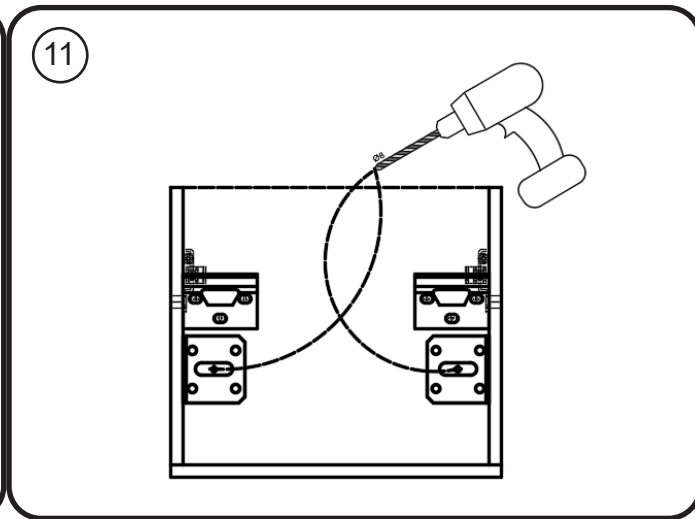

DETREMMERIE

BATHROOM FURNITURE

OPMERKINGEN / REMARQUES: GS@DETREMMERIE.BE

A45 - B45 - D45 - S45

2 : HOOGGLANS GELAKT / RAL KLEUREN/ MAT GELAKT
 - LAQUÉ HAUTE BRILLANCE / RAL/ LAQUÉ MAT

montage wastafelblad / assemblage de l'étagère du lavabo