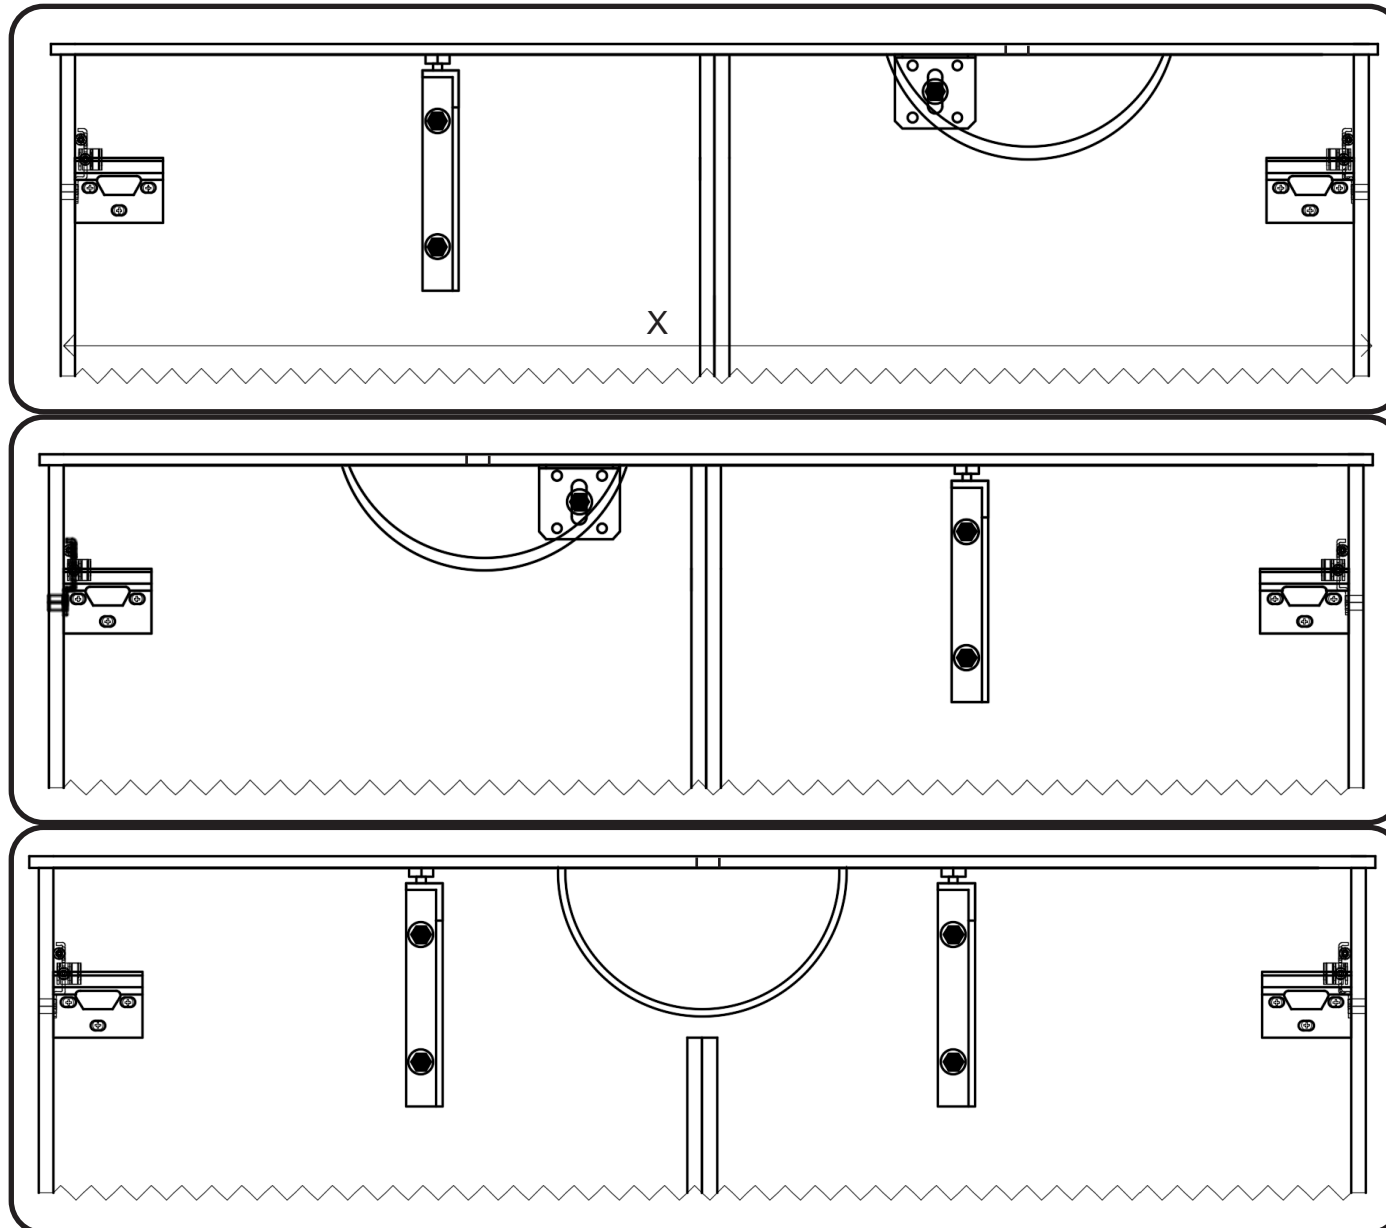

30 - 220 cm

DETREMMERIE

BATHROOM FURNITURE

OPMERKINGEN / REMARQUES: GS@DETREMMERIE.BE

A45 - B45 - D45 - S45

A45

B45

D45

S45

30 - 220 cm

DETREMMERIE

BATHROOM FURNITURE

OPMERKINGEN / REMARQUES: GS@DETREMMERIE.BE

A45 - B45 - D45 - S45

1 : KUNSTSTOF KLEUREN / RAL KLEUREN MAT GELAKT - COULEUR MÉLAMINE / LAQUÉ MAT

30 - 220 cm

DETREMMERIE

BATHROOM FURNITURE

OPMERKINGEN / REMARQUES: GS@DETREMMERIE.BE

A45 - B45 - D45 - S45

2 : HOOGGLANS GELAKT / RAL KLEUREN/ MAT GELAKT
 - LAQUÉ HAUTE BRILLANCE / RAL/ LAQUÉ MAT

montage wastafelblad / assemblage de l'étagère du lavabo

wastafel ondersteuning (kunst marmertop solid) support de bassin (marbre d'art/ top solid)
(W13,W23, W24, W27, W34, W37) X= 120

wastafel ondersteuning (kunst marmer/top solid) support de bassin (marbre d'art/ top solid)
(W13,W23, W24, W27, W34, W37) 2 kasten / meuble >120 cm