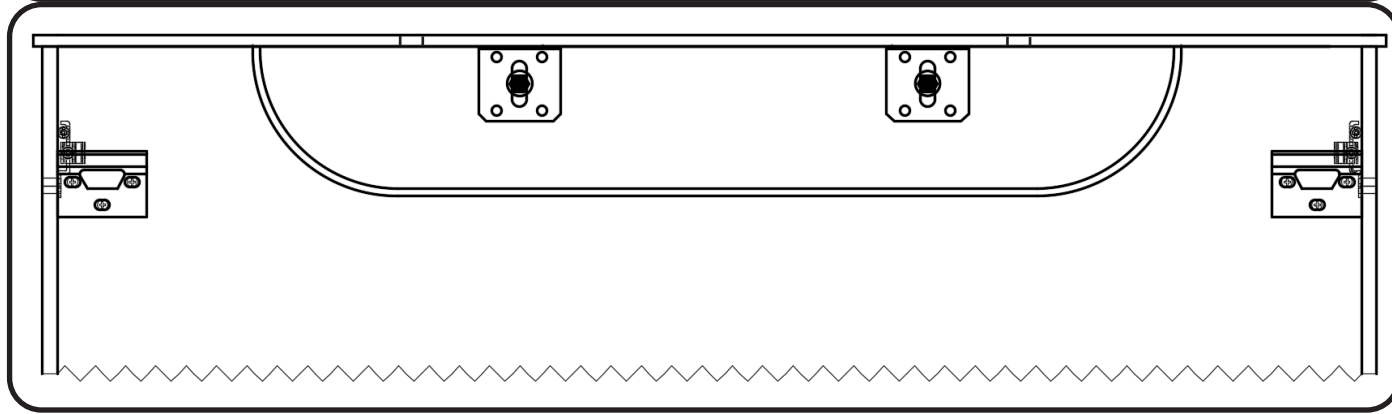

30 - 220 cm

DETREMMERIE

BATHROOM FURNITURE

OPMERKINGEN / REMARQUES: GS@DETREMMERIE.BE

A45 - B45 - D45 - S45

A45

B45

D45

S45

30 - 220 cm

DETREMMERIE

BATHROOM FURNITURE

OPMERKINGEN / REMARQUES: GS@DETREMMERIE.BE

A45 - B45 - D45 - S45

1 : KUNSTSTOF KLEUREN / RAL KLEUREN MAT GELAKT - COULEUR MÉLAMINE / LAQUÉ MAT

30 - 220 cm

DETREMMERIE

BATHROOM FURNITURE

OPMERKINGEN / REMARQUES: GS@DETREMMERIE.BE

A45 - B45 - D45 - S45

2 : HOOGGLANS GELAKT / RAL KLEUREN/ MAT GELAKT
 - LAQUÉ HAUTE BRILLANCE / RAL/ LAQUÉ MAT

montage wastafelblad / assemblage de l'étagère du lavabo

wastafel ondersteuning (kunst marmertop solid) support de bassin (marbre d'art/ top solid)
(W13,W23, W24, W27, W34, W37) X= 120

wastafel ondersteuning (kunst marmer/top solid) support de bassin (marbre d'art/ top solid)
(W13,W23, W24, W27, W34, W37) 2 kasten / meuble >120 cm