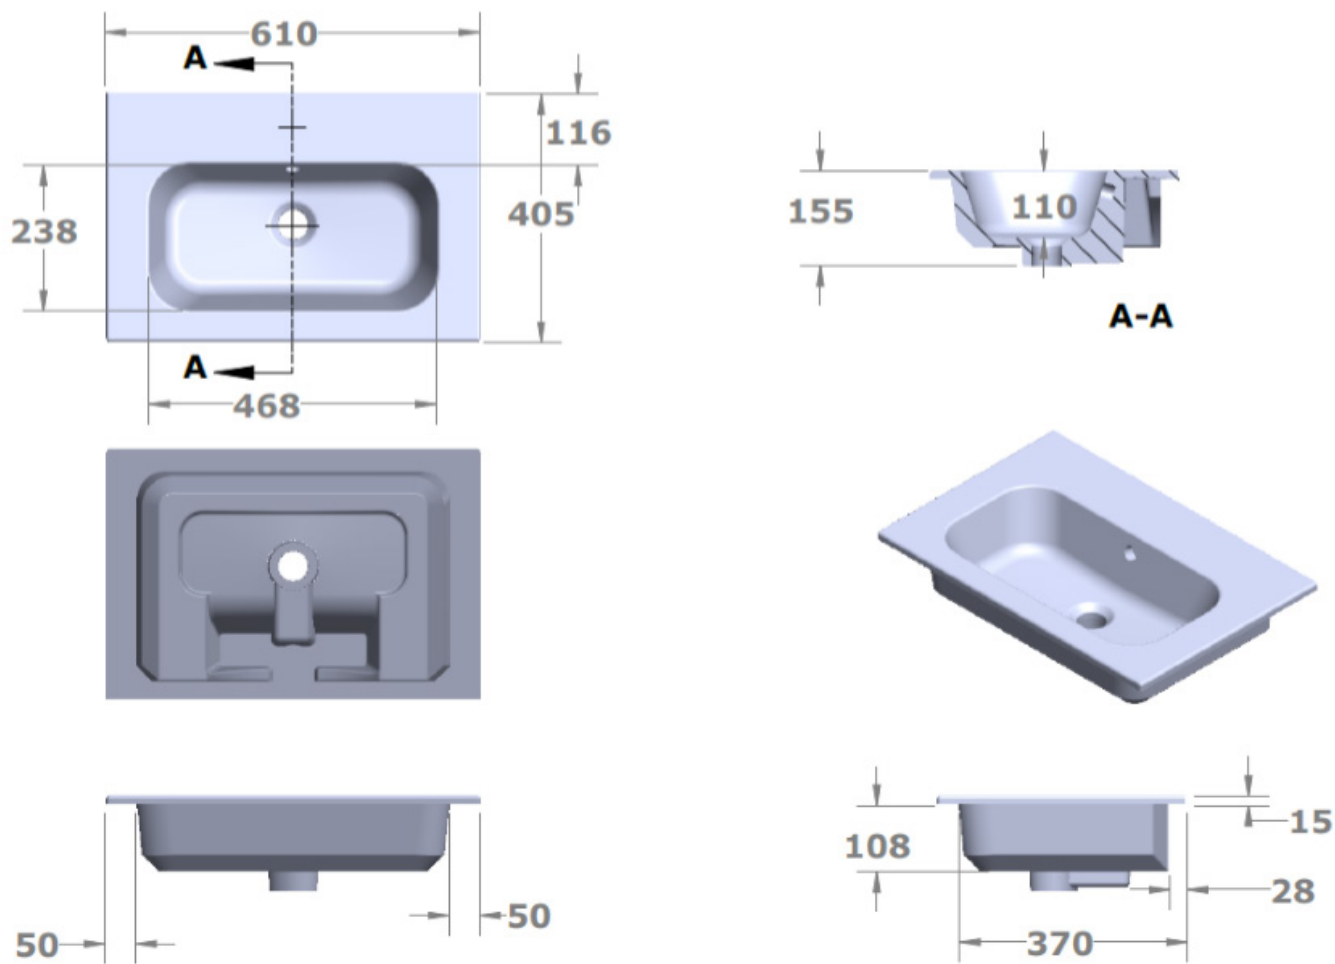

NO LIMIT 40

**DETREMMERIE**  
BATHROOM FURNITURE

OPMERKINGEN / REMARQUES: GS@DETREMMERIE.BE

ENKELE WASKOM / SIMPLE VASQUE

W16

NO LIMIT 40

60

61 x 40.5

DETREMMERIE

BATHROOM FURNITURE

OPMERKINGEN / REMARQUES: GS@DETREMMERIE.BE

ENKELE WASKOM / SIMPLE VASQUE

W16

NO LIMIT 40

80

81 x 40.5