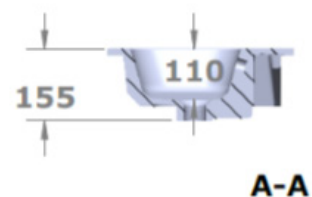

W16

NO LIMIT 40

100

101 x 40.5

DETREMMERIE

BATHROOM FURNITURE

OPMERKINGEN / REMARQUES: GS@DETREMMERIE.BE

ENKELE WASKOM / SIMPLE VASQUE