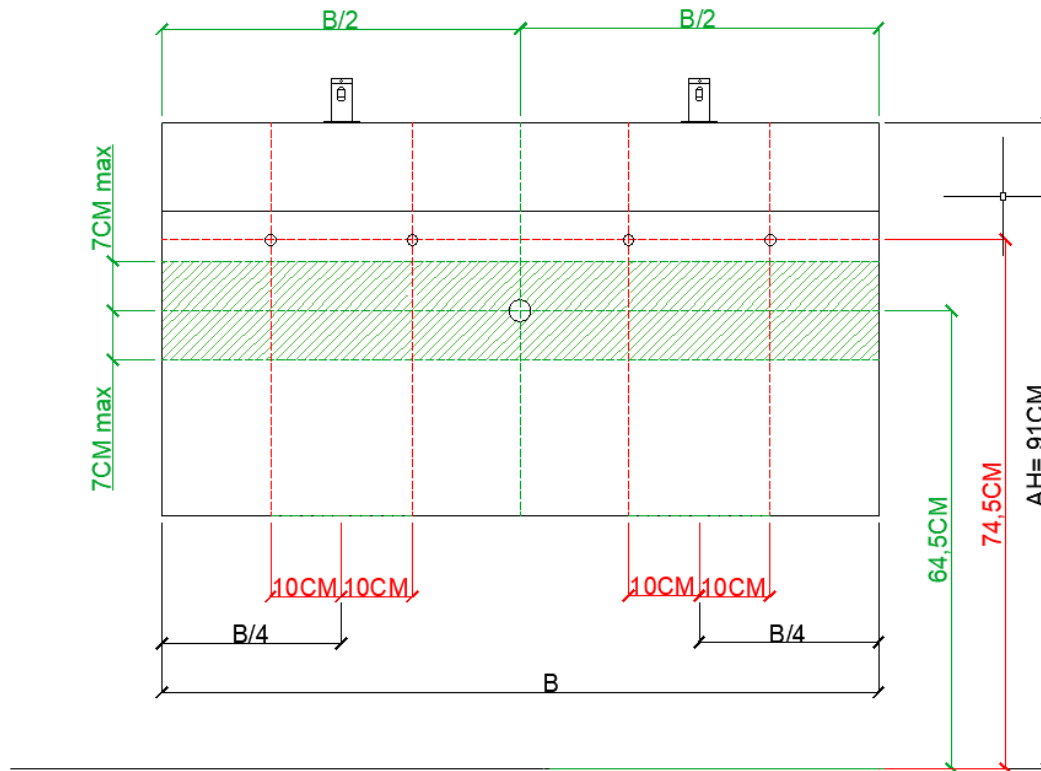

1 KRAANGAT / 1 TROUS DE ROBINET

AH onderbouwkasten met 3 lades = 91 cm + dikte wastafel /  
AH sous-meubles avec 3 tiroirs = 91 cm + épaisseur de la table-vasque

 = tolerantiezone afvoer /  
zone de tolérance de l'écoulement

**BEPALEN POSITIE MUURKRANEN = ZIE TECHNISCHE FICHE WASTAFEL /**  
**DÉTERMINER LA POSITION DES ROBINETS MURALS = VOIR FICHE TECHNIQUE DE TABLE-VASQUE !!!**

AANSLUITSCHEMA  
SCHÉMA DE RACCORDEMENT

DETREMMERIE  
BATHROOM FURNITURE

OPMERKINGEN / REMARQUES: GS@DETREMMERIE.BE

2 KRAANGATEN / 2 TROUS DE ROBINET

AH onderbouwkasten met 3 lades = 91 cm + dikte wastafel /

AH sous-meubles avec 3 tiroirs = 91 cm + épaisseur de la table-vasque

= tolerantiezone afvoer /  
zone de tolérance de l'écoulement

**BEPALEN POSITIE MUURKRANEN = ZIE TECHNISCHE FICHE WASTAFEL /**

**DÉTERMINER LA POSITION DES ROBINETS MURALS = VOIR FICHE TECHNIQUE DE TABLE-VASQUE !!!**