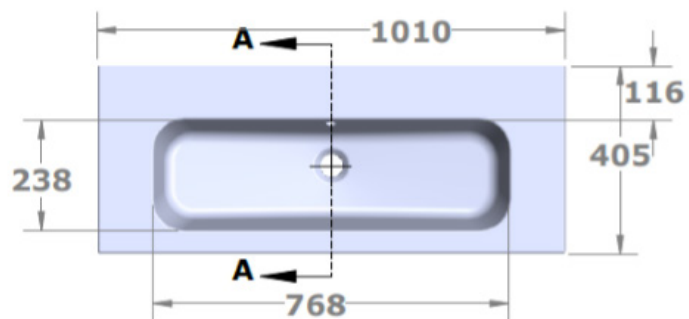

W16

NO LIMIT 40

100

101 x 40.5

DETREMMERIE

BATHROOM FURNITURE

OPMERKINGEN / REMARQUES: GS@DETREMMERIE.BE

ENKELE WASKOM / SIMPLE VASQUE