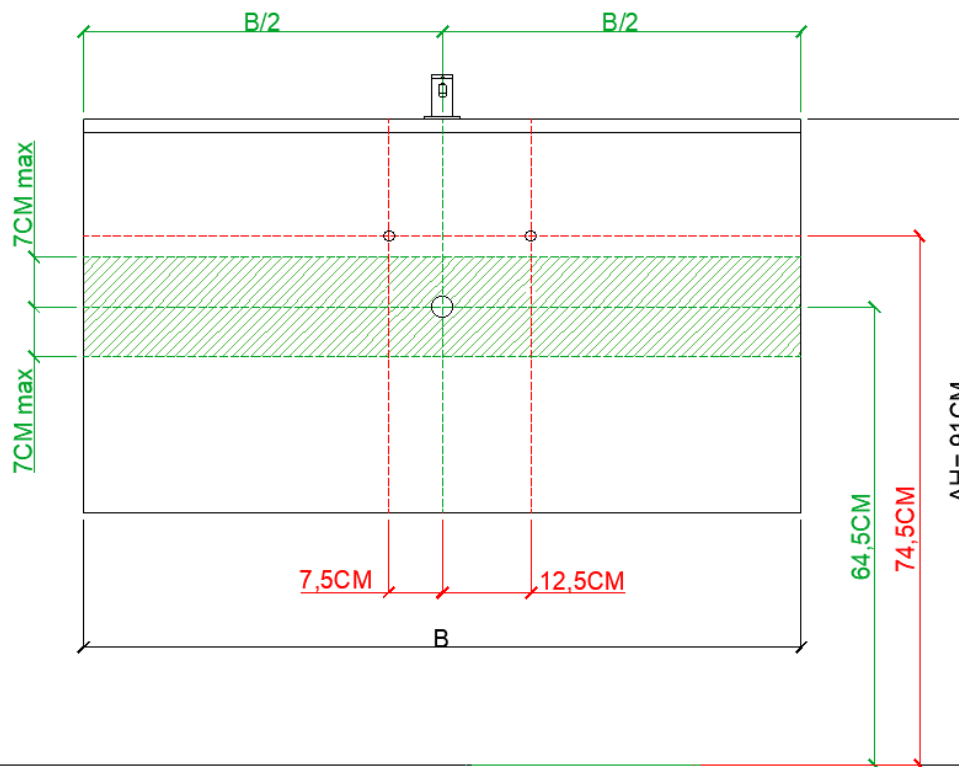

1 KRAANGAT / 1 TROUS DE ROBINET

AH onderbouwkasten met 3 lades = 91 cm + dikte wastafel /  
AH sous-meubles avec 3 tiroirs = 91 cm + épaisseur de la table-vasque

 = tolerantiezone afvoer /  
zone de tolérance de l'écoulement

**BEPALEN POSITIE MUURKRANEN = ZIE TECHNISCHE FICHE WASTAFEL /**  
**DÉTERMINER LA POSITION DES ROBINETS MURALS = VOIR FICHE TECHNIQUE DE TABLE-VASQUE !!!**

AANSLUITSCHEMA  
SCHÉMA DE RACCORDEMENT

DETREMMERIE  
BATHROOM FURNITURE

OPMERKINGEN / REMARQUES: GS@DETREMMERIE.BE

2 KRAANGATEN / 2 TROUS DE ROBINET

AH onderbouwkasten met 3 lades = 91 cm + dikte wastafel /

AH sous-meubles avec 3 tiroirs = 91 cm + épaisseur de la table-vasque

= tolerantiezone afvoer /  
zone de tolérance de l'écoulement

**BEPALEN POSITIE MUURKRANEN = ZIE TECHNISCHE FICHE WASTAFEL /**

**DÉTERMINER LA POSITION DES ROBINETS MURALS = VOIR FICHE TECHNIQUE DE TABLE-VASQUE !!!**