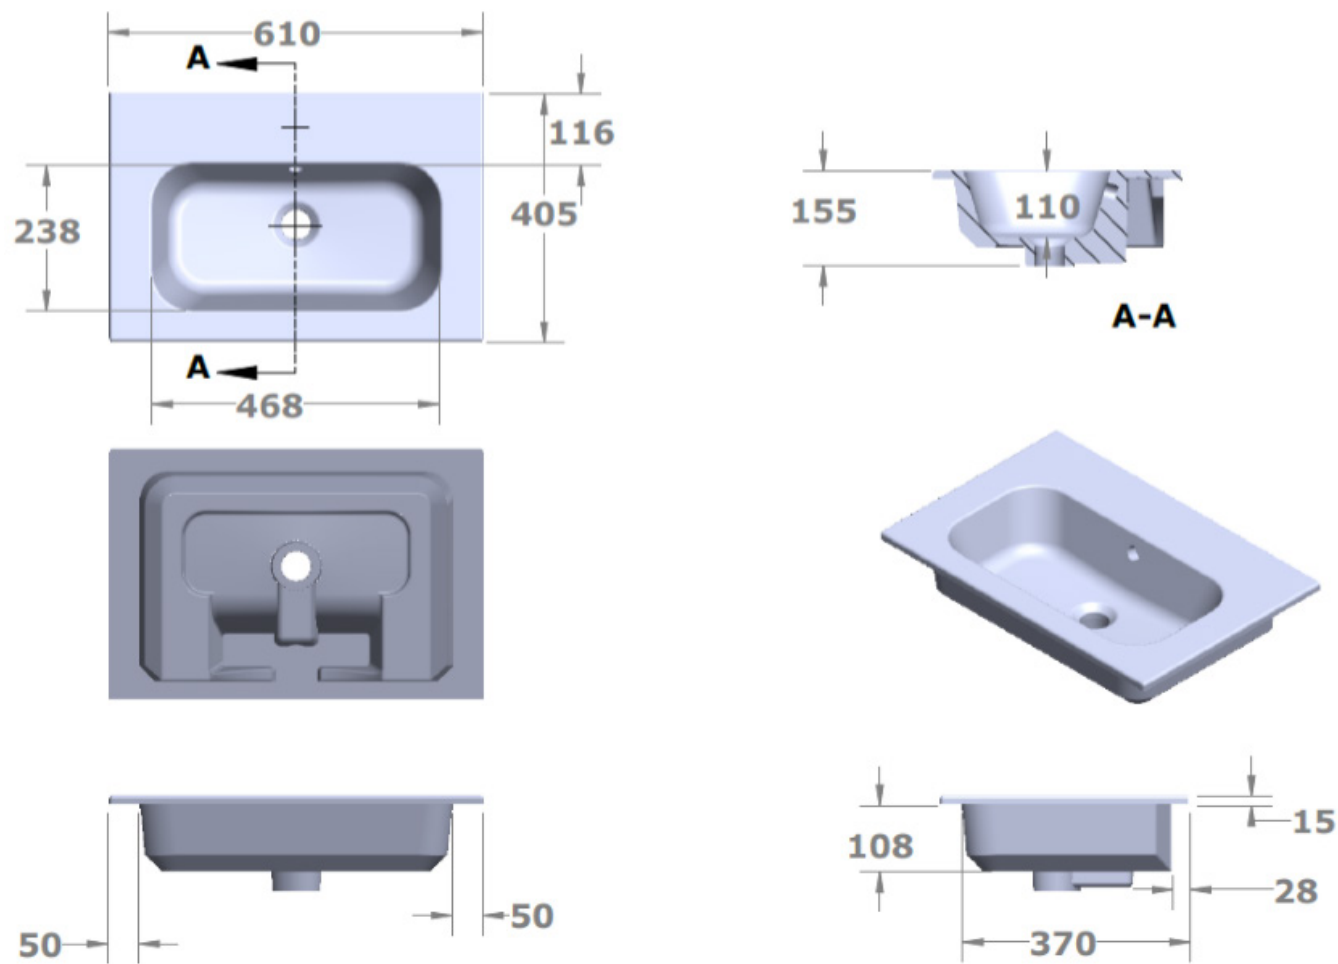

W16

NO LIMIT 40

80

81 x 40.5

DETREMMERIE

BATHROOM FURNITURE

OPMERKINGEN / REMARQUES: GS@DETREMMERIE.BE

ENKELE WASKOM / SIMPLE VASQUE