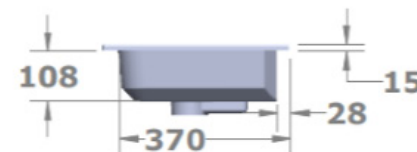

W16

NO LIMIT 40

100

101 x 40.5

DETREMMERIE

BATHROOM FURNITURE

OPMERKINGEN / REMARQUES: GS@DETREMMERIE.BE

ENKELE WASKOM / SIMPLE VASQUE