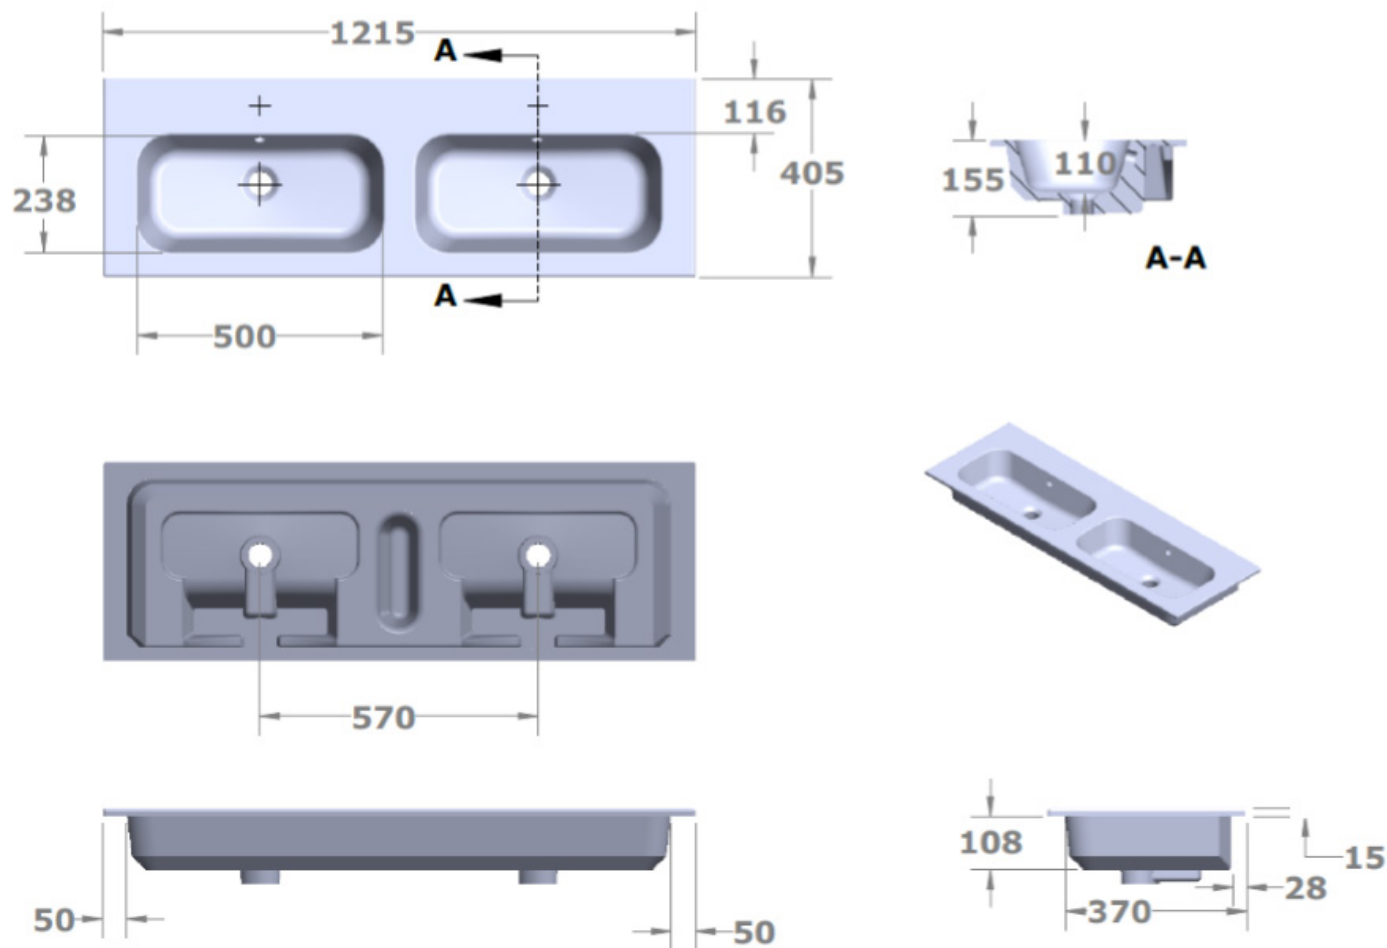

W16

NO LIMIT 40

120

61 x 40.5

DETREMMERIE

BATHROOM FURNITURE

OPMERKINGEN / REMARQUES: GS@DETREMMERIE.BE

DUBBELE WASKOM / VASQUE DOUBLE