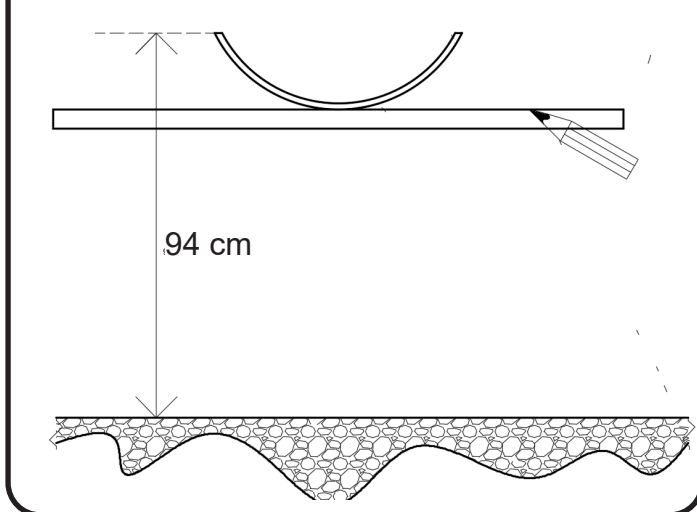

KUNSTSTOF KLEUREN / MAT GELAKT - MÉLAMINE / LAQUÉ MAT

T40A

DETREMMERIE

BATHROOM FURNITURE

OPMERKINGEN / REMARQUES: GS@DETREMMERIE.BE

GELAKTE / RAL KLEUREN - LAQUÉ / RAL

montage wastafelblad / assemblage de l'étagère du lavabo

wastafel ondersteuning (kunst marmertop solid) support de bassin (marbre d'art/ top solid)
(W13,W23, W24, W27, W34, W37) X= 120

wastafel ondersteuning (kunst marmer/top solid) support de bassin (marbre d'art/ top solid)
(W13,W23, W24, W27, W34, W37) 2 kasten / meuble >120 cm