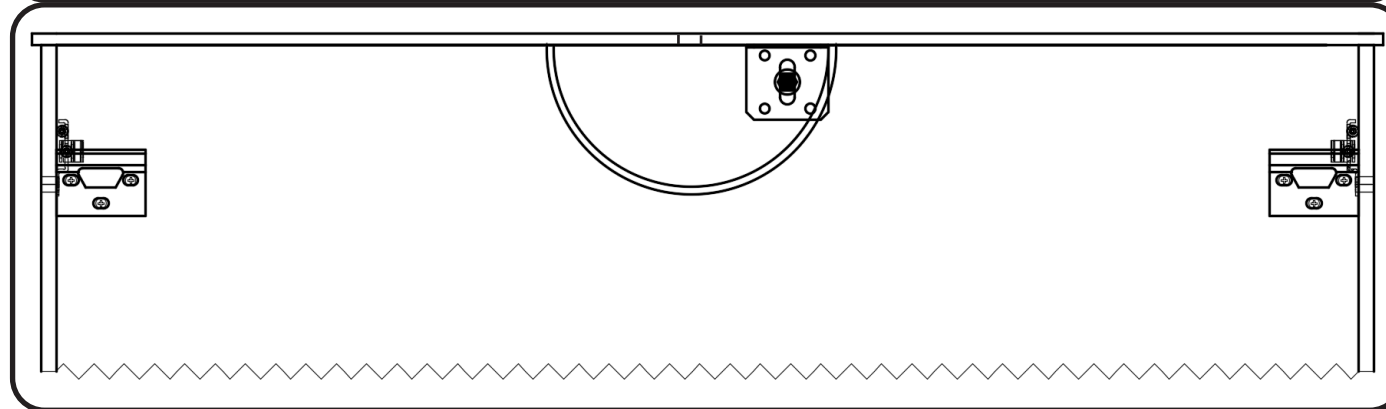

KUNSTSTOF KLEUREN / MAT GELAKT - MÉLAMINE / LAQUÉ MAT

T40A

DETREMMERIE

BATHROOM FURNITURE

OPMERKINGEN / REMARQUES: GS@DETREMMERIE.BE

GELAKTE / RAL KLEUREN - LAQUÉ / RAL

montage wastafelblad / assemblage de l'étagère du lavabo

wastafel ondersteuning (kunst marmertop solid) support de bassin (marbre d'art/ top solid)
(W13,W23, W24, W27, W34, W37) X= 120

wastafel ondersteuning (kunst marmer/top solid) support de bassin (marbre d'art/ top solid)
(W13,W23, W24, W27, W34, W37) 2 kasten / meuble >120 cm