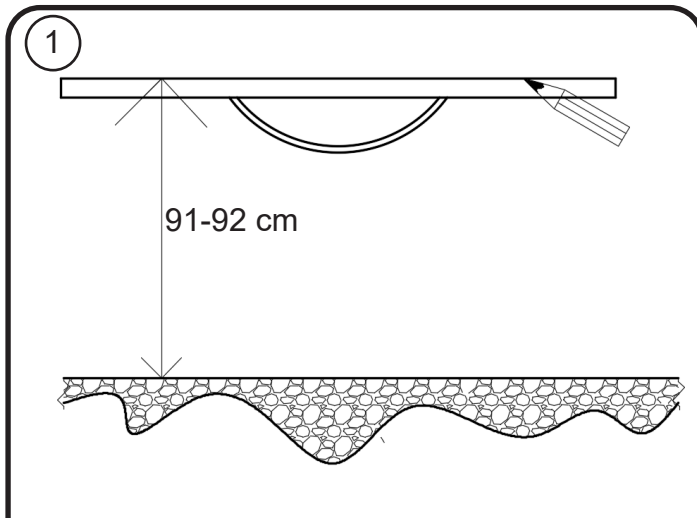

KUNSTSTOF KLEUREN / MAT GELAKT - MÉLAMINE / LAQUÉ MAT

T40A

DETREMMERIE

BATHROOM FURNITURE

OPMERKINGEN / REMARQUES: GS@DETREMMERIE.BE

GELAKTE / RAL KLEUREN - LAQUÉ / RAL

montage wastafelblad / assemblage de l'étagère du lavabo

wastafel ondersteuning (kunst marmertop solid) support de bassin (marbre d'art/ top solid)
(W13,W23, W24, W27, W34, W37) X= 120

wastafel ondersteuning (kunst marmer/top solid) support de bassin (marbre d'art/ top solid)
(W13,W23, W24, W27, W34, W37) 2 kasten / meuble >120 cm