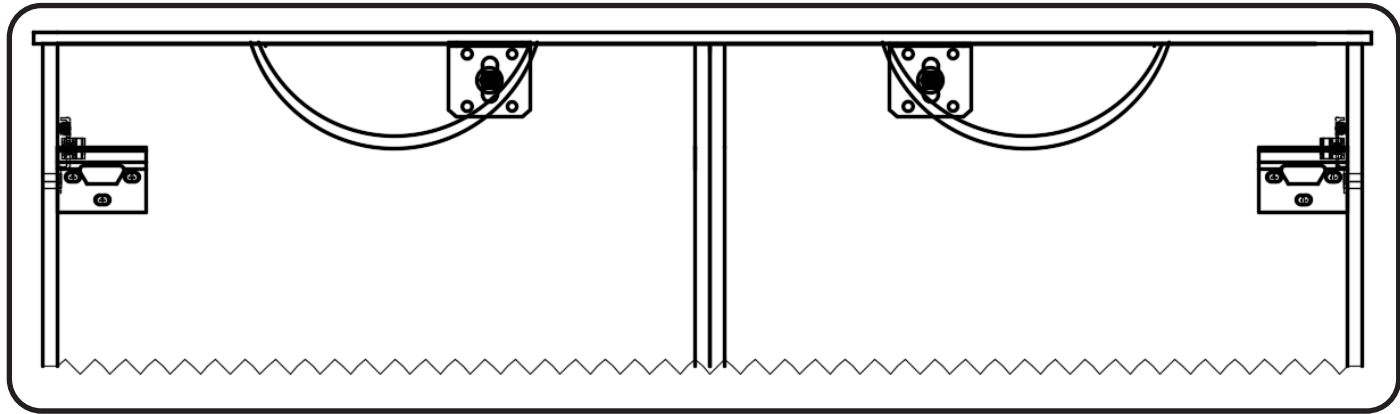

KUNSTSTOF KLEUREN / MAT GELAKT - MÉLAMINE / LAQUÉ MAT

T40A

DETREMMERIE

BATHROOM FURNITURE

OPMERKINGEN / REMARQUES: GS@DETREMMERIE.BE

GELAKTE / RAL KLEUREN - LAQUÉ / RAL

montage wastafelblad / assemblage de l'étagère du lavabo

wastafel ondersteuning (kunst marmertop solid) support de bassin (marbre d'art/ top solid)
(W13,W23, W24, W27, W34, W37) X= 120

wastafel ondersteuning (kunst marmer/top solid) support de bassin (marbre d'art/ top solid)
(W13,W23, W24, W27, W34, W37) 2 kasten / meuble >120 cm