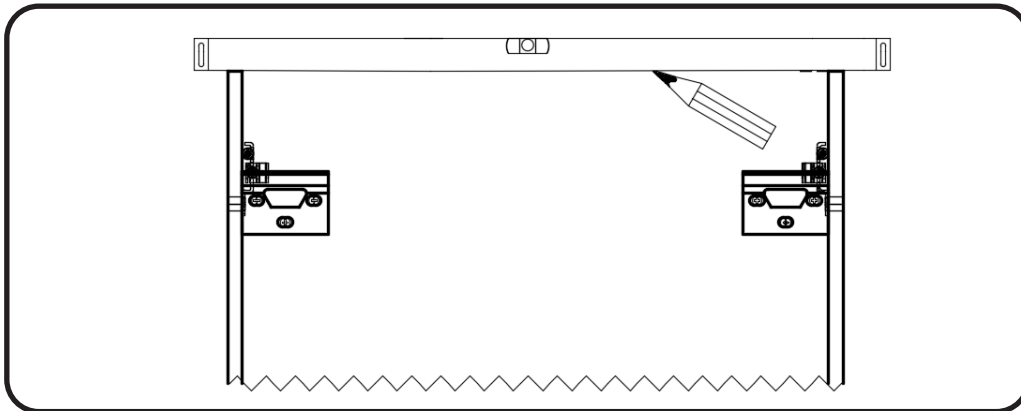

wastafel ondersteuning (kunst marmertop solid) support de bassin (marbre d'art/ top solid)
(W13,W23, W24, W27, W34, W37) X= 120

wastafel ondersteuning (kunst marmer/top solid) support de bassin (marbre d'art/ top solid)
(W13,W23, W24, W27, W34, W37) 2 kasten / meuble >120 cm