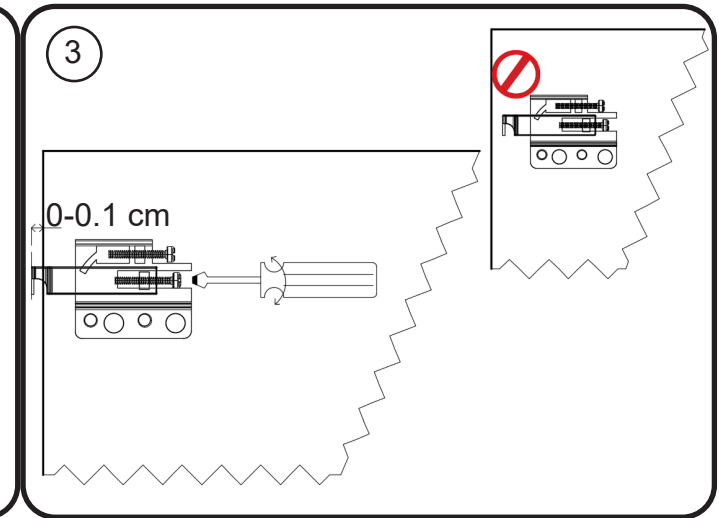

KUNSTSTOF KLEUREN / MAT GELAKT - MÉLAMINE / LAQUÉ MAT

T40A

DETREMMERIE

BATHROOM FURNITURE

OPMERKINGEN / REMARQUES: GS@DETREMMERIE.BE

GELAKTE / RAL KLEUREN - LAQUÉ / RAL

montage wastafelblad / assemblage de l'étagère du lavabo