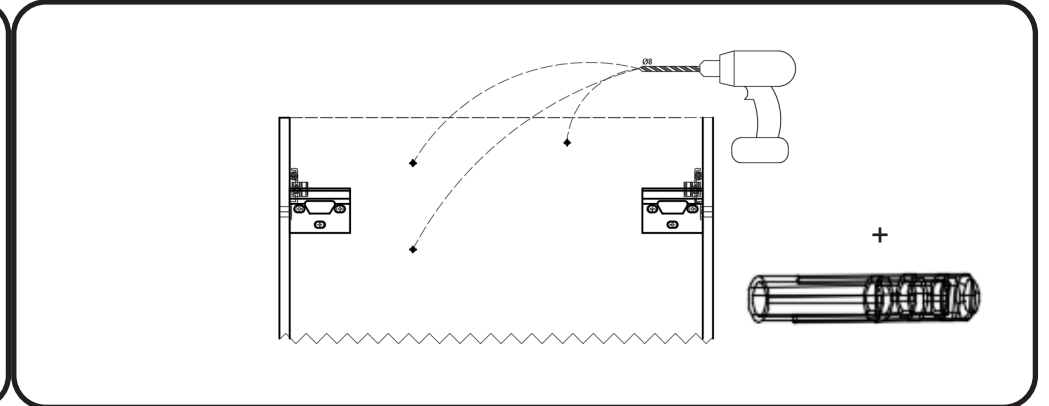

KUNSTSTOF KLEUREN / MAT GELAKT - MÉLAMINE / LAQUÉ MAT

T40A

DETREMMERIE

BATHROOM FURNITURE

OPMERKINGEN / REMARQUES: GS@DETREMMERIE.BE

GELAKTE / RAL KLEUREN - LAQUÉ / RAL

montage wastafelblad / assemblage de l'étagère du lavabo

wastafel ondersteuning (kunst marmertop solid) support de bassin (marbre d'art/ top solid)
(W13,W23, W24, W27, W34, W37) X= 120

wastafel ondersteuning (kunst marmer/top solid) support de bassin (marbre d'art/ top solid)
(W13,W23, W24, W27, W34, W37) 2 kasten / meuble >120 cm