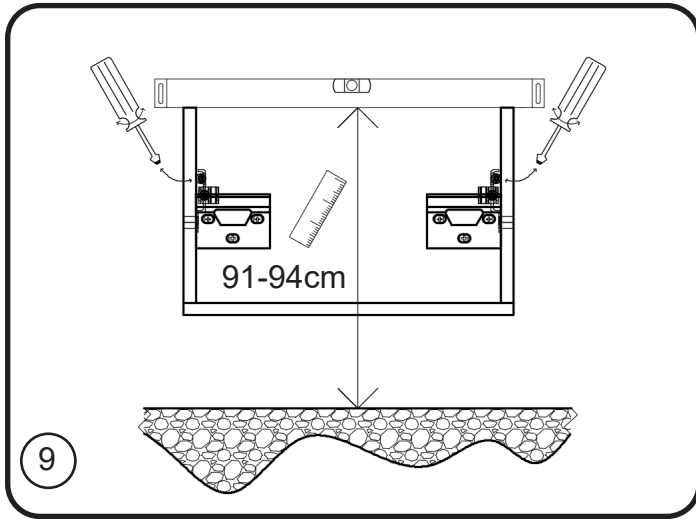

KUNSTSTOF KLEUREN / MAT GELAKT - MÉLAMINE / LAQUÉ MAT

T40A

DETREMMERIE

BATHROOM FURNITURE

OPMERKINGEN / REMARQUES: GS@DETREMMERIE.BE

GELAKTE / RAL KLEUREN - LAQUÉ / RAL

montage wastafelblad / assemblage de l'étagère du lavabo

wastafel ondersteuning (kunst marmertop solid) support de bassin (marbre d'art/ top solid)
(W13,W23, W24, W27, W34, W37) X= 120

wastafel ondersteuning (kunst marmer/top solid) support de bassin (marbre d'art/ top solid)
(W13,W23, W24, W27, W34, W37) 2 kasten / meuble >120 cm