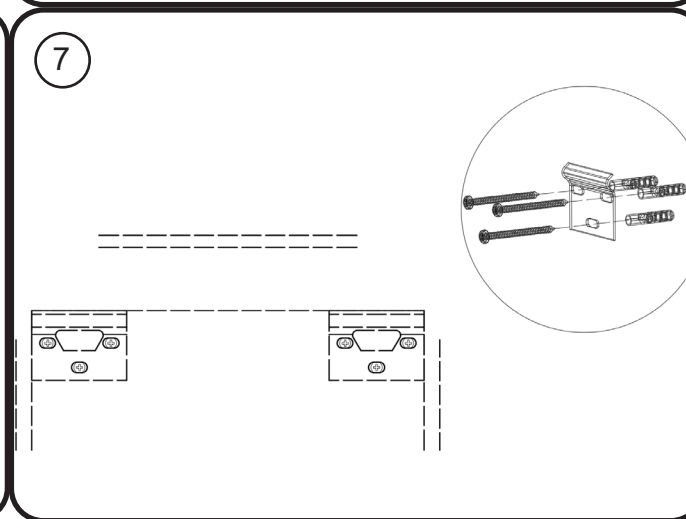

KUNSTSTOF KLEUREN / MAT GELAKT - MÉLAMINE / LAQUÉ MAT

T40A

DETREMMERIE

BATHROOM FURNITURE

OPMERKINGEN / REMARQUES: GS@DETREMMERIE.BE

GELAKTE / RAL KLEUREN - LAQUÉ / RAL

montage wastafelblad / assemblage de l'étagère du lavabo

wastafel ondersteuning (kunst marmertop solid) support de bassin (marbre d'art/ top solid)
(W13,W23, W24, W27, W34, W37) X= 120

wastafel ondersteuning (kunst marmer/top solid) support de bassin (marbre d'art/ top solid)
(W13,W23, W24, W27, W34, W37) 2 kasten / meuble >120 cm