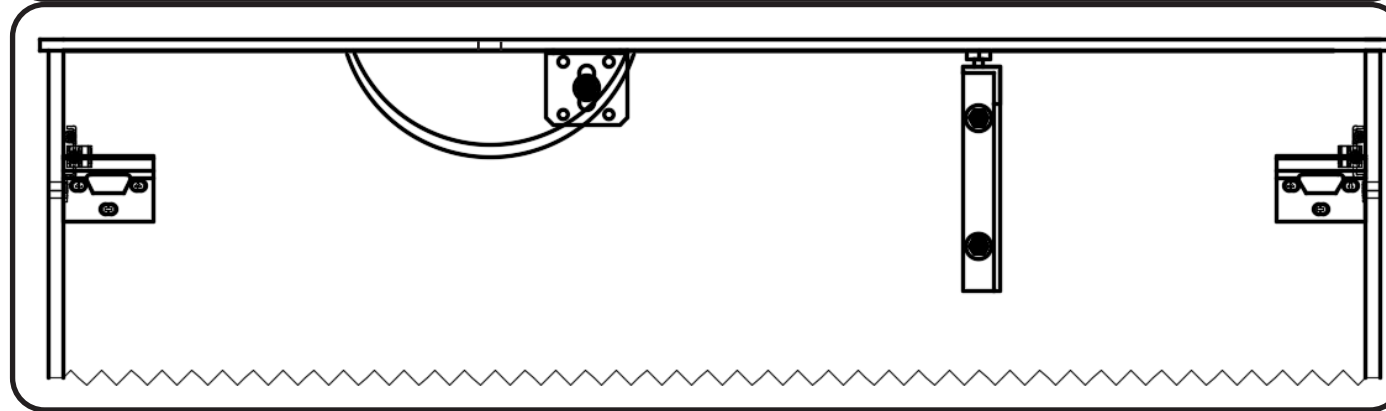

KUNSTSTOF KLEUREN / MAT GELAKT - MÉLAMINE / LAQUÉ MAT

T40A

DETREMMERIE

BATHROOM FURNITURE

OPMERKINGEN / REMARQUES: GS@DETREMMERIE.BE

GELAKTE / RAL KLEUREN - LAQUÉ / RAL

montage wastafelblad / assemblage de l'étagère du lavabo

wastafel ondersteuning (kunst marmertop solid) support de bassin (marbre d'art/ top solid)
(W13,W23, W24, W27, W34, W37) X= 120

wastafel ondersteuning (kunst marmer/top solid) support de bassin (marbre d'art/ top solid)
(W13,W23, W24, W27, W34, W37) 2 kasten / meuble >120 cm