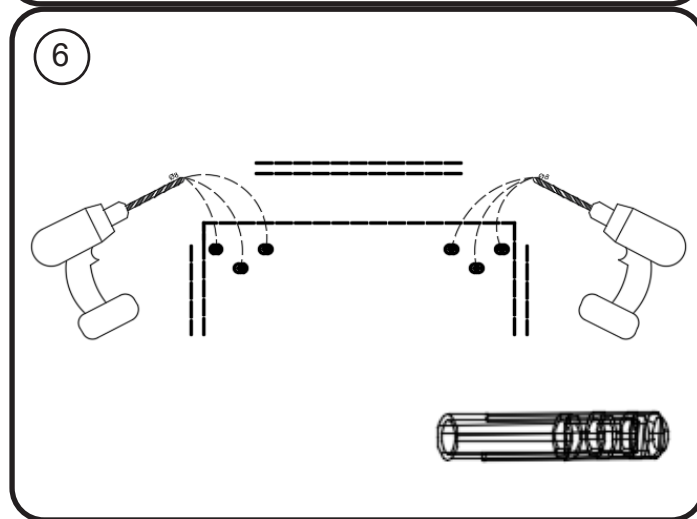

KUNSTSTOF KLEUREN / MAT GELAKT - MÉLAMINE / LAQUÉ MAT

T40A

DETREMMERIE

BATHROOM FURNITURE

OPMERKINGEN / REMARQUES: GS@DETREMMERIE.BE

GELAKTE / RAL KLEUREN - LAQUÉ / RAL

montage wastafelblad / assemblage de l'étagère du lavabo

wastafel ondersteuning (kunst marmertop solid) support de bassin (marbre d'art/ top solid)
(W13,W23, W24, W27, W34, W37) X= 120

wastafel ondersteuning (kunst marmer/top solid) support de bassin (marbre d'art/ top solid)
(W13,W23, W24, W27, W34, W37) 2 kasten / meuble >120 cm