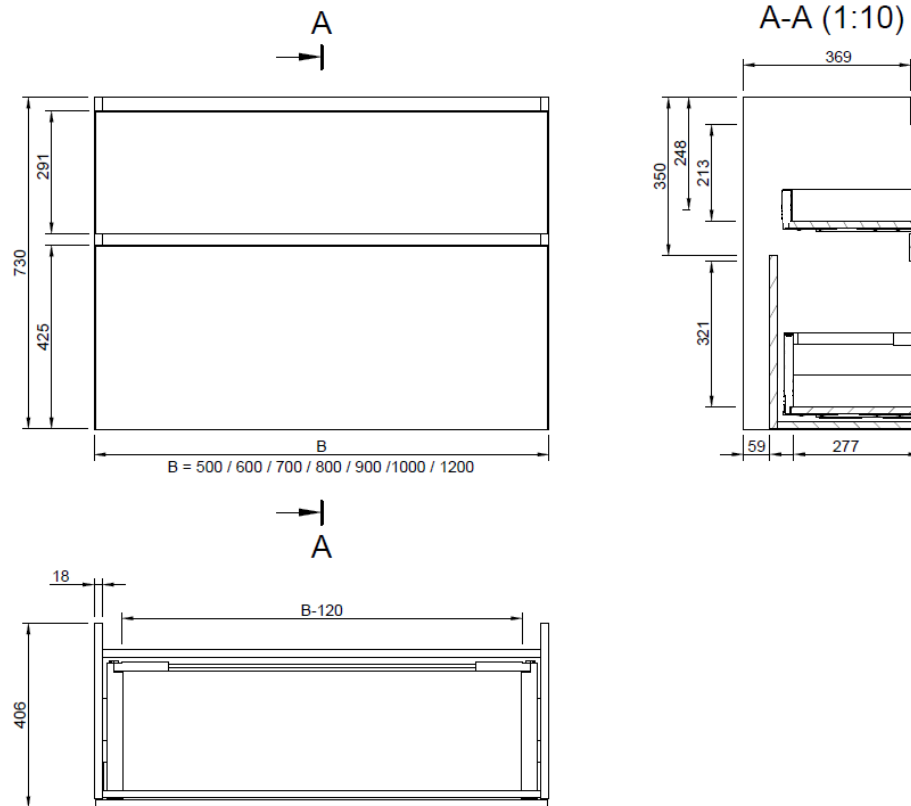

KUNSTSTOF KLEUREN / MAT GELAKT - MÉLAMINE / LAQUÉ MAT

T40A

DETREMMERIE

BATHROOM FURNITURE

OPMERKINGEN / REMARQUES: GS@DETREMMERIE.BE

GELAKTE / RAL KLEUREN - LAQUÉ / RAL

montage wastafelblad / assemblage de l'étagère du lavabo

wastafel ondersteuning (kunst marmertop solid) support de bassin (marbre d'art/ top solid)
(W13,W23, W24, W27, W34, W37) X= 120

wastafel ondersteuning (kunst marmer/top solid) support de bassin (marbre d'art/ top solid)
(W13,W23, W24, W27, W34, W37) 2 kasten / meuble >120 cm

wastafel ondersteuning (kunst marmer/top solid) support de bassin (marbre d'art/ top solid)
(W13,W23, W24, W27, W34, W37) $70 < X < 120$