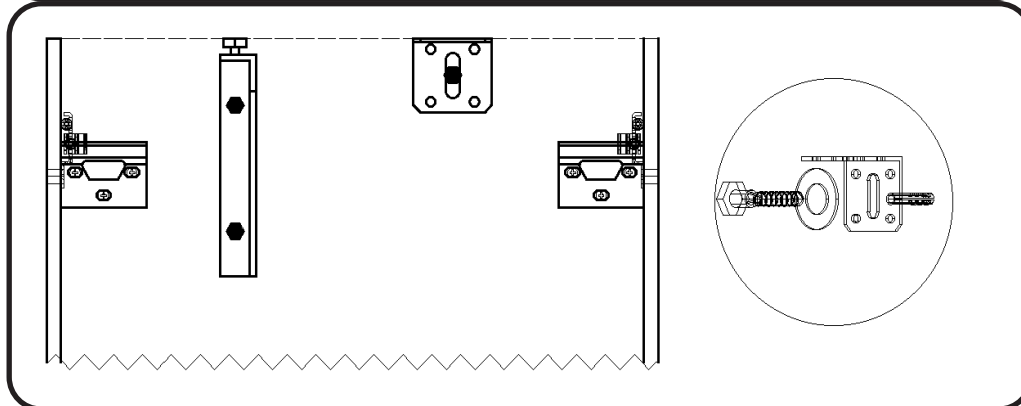

KUNSTSTOF KLEUREN / MAT GELAKT - MÉLAMINE / LAQUÉ MAT

T40A

DETREMMERIE

BATHROOM FURNITURE

OPMERKINGEN / REMARQUES: GS@DETREMMERIE.BE

GELAKTE / RAL KLEUREN - LAQUÉ / RAL

montage wastafelblad / assemblage de l'étagère du lavabo

wastafel ondersteuning (kunst marmertop solid) support de bassin (marbre d'art/ top solid)
(W13,W23, W24, W27, W34, W37) X= 120

wastafel ondersteuning (kunst marmer/top solid) support de bassin (marbre d'art/ top solid)
(W13,W23, W24, W27, W34, W37) 2 kasten / meuble >120 cm