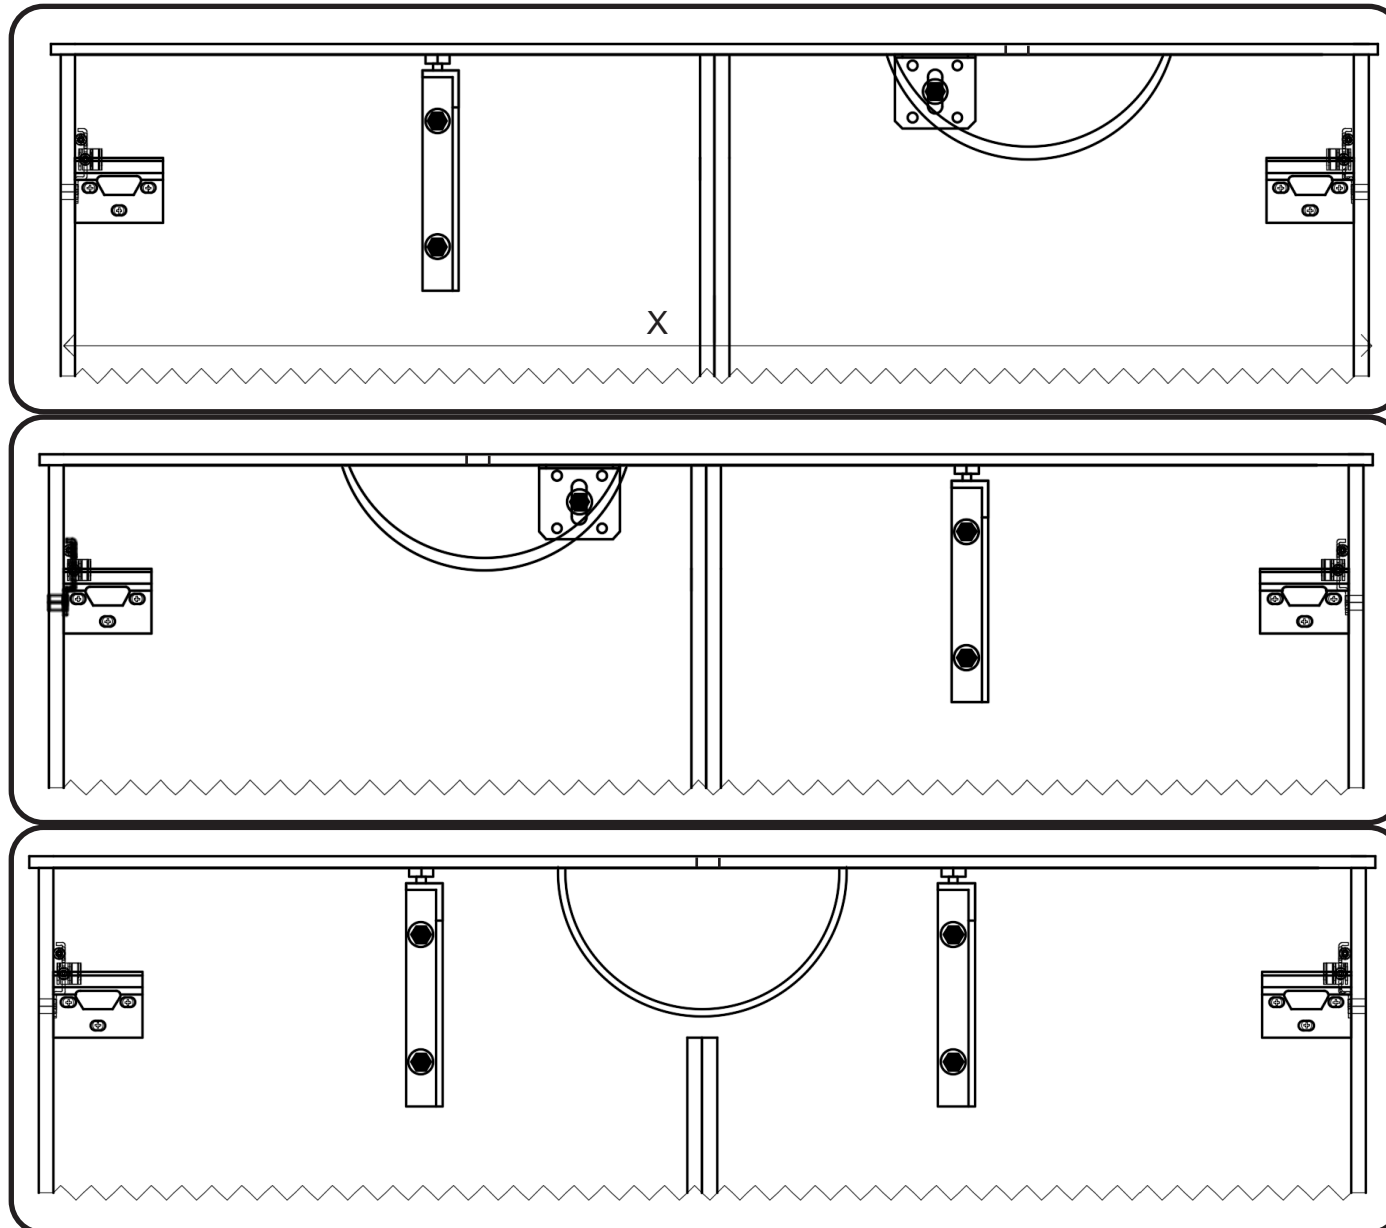

KUNSTSTOF KLEUREN / MAT GELAKT - MÉLAMINE / LAQUÉ MAT

T40A

DETREMMERIE

BATHROOM FURNITURE

OPMERKINGEN / REMARQUES: GS@DETREMMERIE.BE

GELAKTE / RAL KLEUREN - LAQUÉ / RAL

montage wastafelblad / assemblage de l'étagère du lavabo

wastafel ondersteuning (kunst marmertop solid) support de bassin (marbre d'art/ top solid)
(W13,W23, W24, W27, W34, W37) X= 120

wastafel ondersteuning (kunst marmer/top solid) support de bassin (marbre d'art/ top solid)
(W13,W23, W24, W27, W34, W37) 2 kasten / meuble >120 cm