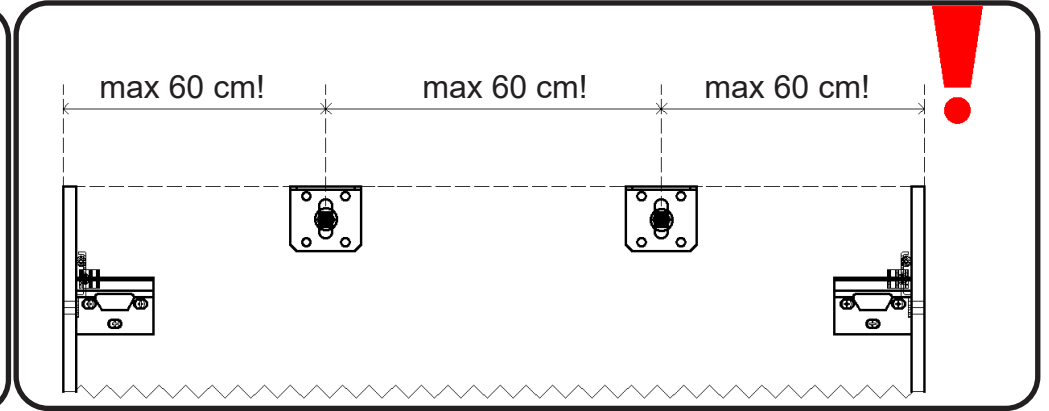

wastafel ondersteuning (kunst marmertop solid) support de bassin (marbre d'art/ top solid)
(W13,W23, W24, W27, W34, W37) X= 120

wastafel ondersteuning (kunst marmer/top solid) support de bassin (marbre d'art/ top solid)
(W13,W23, W24, W27, W34, W37) 2 kasten / meuble >120 cm