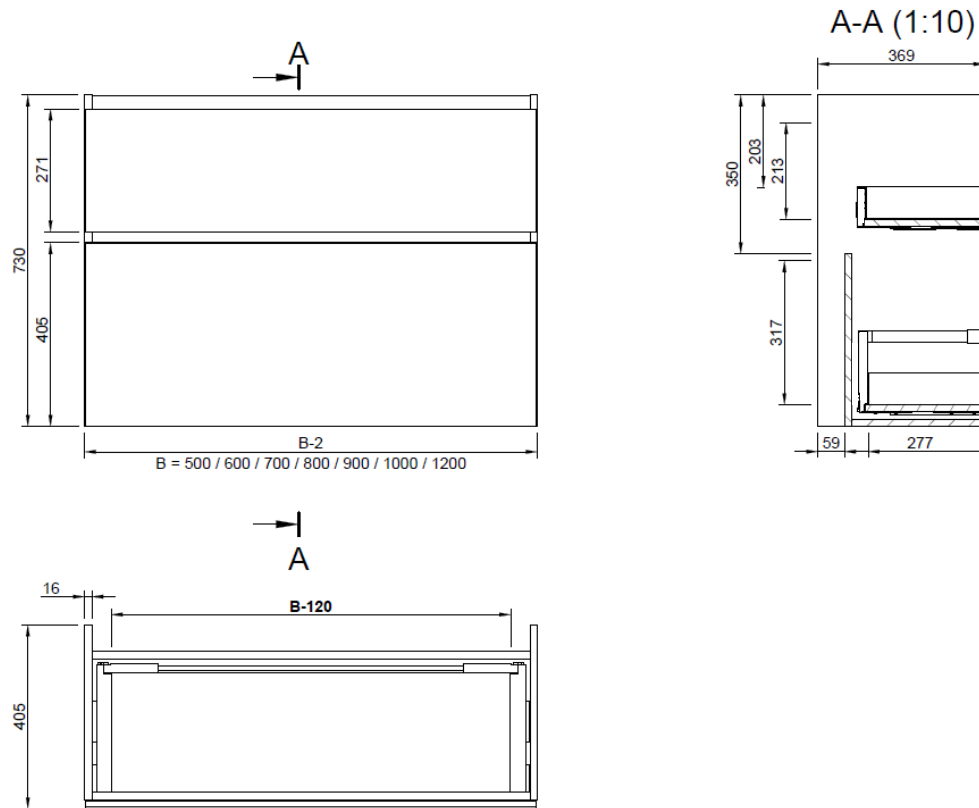

KUNSTSTOF KLEUREN / MAT GELAKT - MÉLAMINE / LAQUÉ MAT

T40A

DETREMMERIE

BATHROOM FURNITURE

OPMERKINGEN / REMARQUES: GS@DETREMMERIE.BE

GELAKTE / RAL KLEUREN - LAQUÉ / RAL

montage wastafelblad / assemblage de l'étagère du lavabo

wastafel ondersteuning (kunst marmertop solid) support de bassin (marbre d'art/ top solid)
(W13,W23, W24, W27, W34, W37) X= 120

wastafel ondersteuning (kunst marmer/top solid) support de bassin (marbre d'art/ top solid)
(W13,W23, W24, W27, W34, W37) 2 kasten / meuble >120 cm

wastafel ondersteuning (kunst marmer/top solid) support de bassin (marbre d'art/ top solid)
(W13,W23, W24, W27, W34, W37) $70 < X < 120$