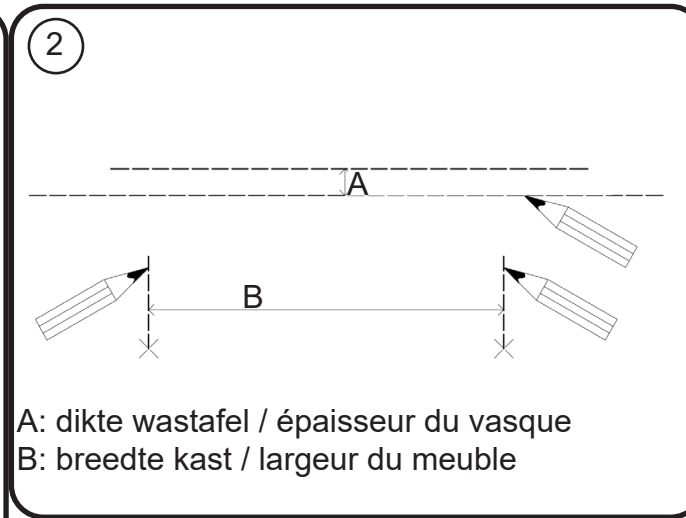

KUNSTSTOF KLEUREN / MAT GELAKT - MÉLAMINE / LAQUÉ MAT

T40A

DETREMMERIE

BATHROOM FURNITURE

OPMERKINGEN / REMARQUES: GS@DETREMMERIE.BE

GELAKTE / RAL KLEUREN - LAQUÉ / RAL

montage wastafelblad / assemblage de l'étagère du lavabo

wastafel ondersteuning (kunst marmertop solid) support de bassin (marbre d'art/ top solid)
(W13,W23, W24, W27, W34, W37) X= 120

wastafel ondersteuning (kunst marmer/top solid) support de bassin (marbre d'art/ top solid)
(W13,W23, W24, W27, W34, W37) 2 kasten / meuble >120 cm