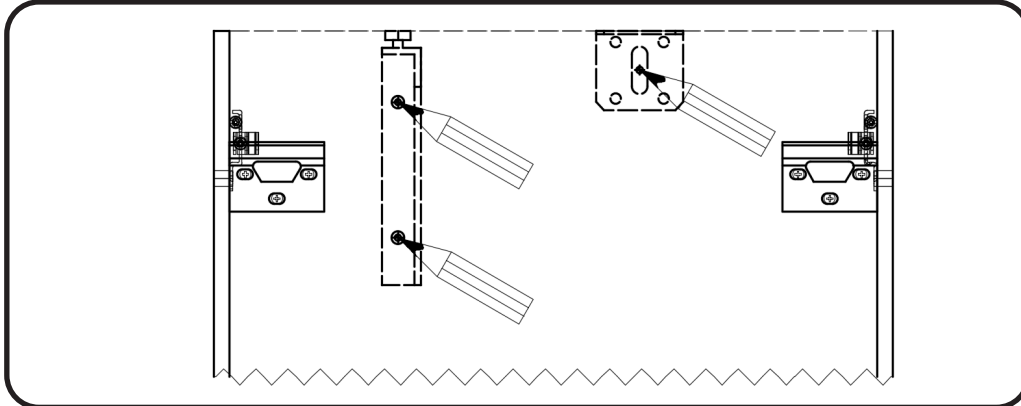

wastafel ondersteuning (kunst marmertop solid) support de bassin (marbre d'art/ top solid)
(W13,W23, W24, W27, W34, W37) X= 120

wastafel ondersteuning (kunst marmer/top solid) support de bassin (marbre d'art/ top solid)
(W13,W23, W24, W27, W34, W37) 2 kasten / meuble >120 cm