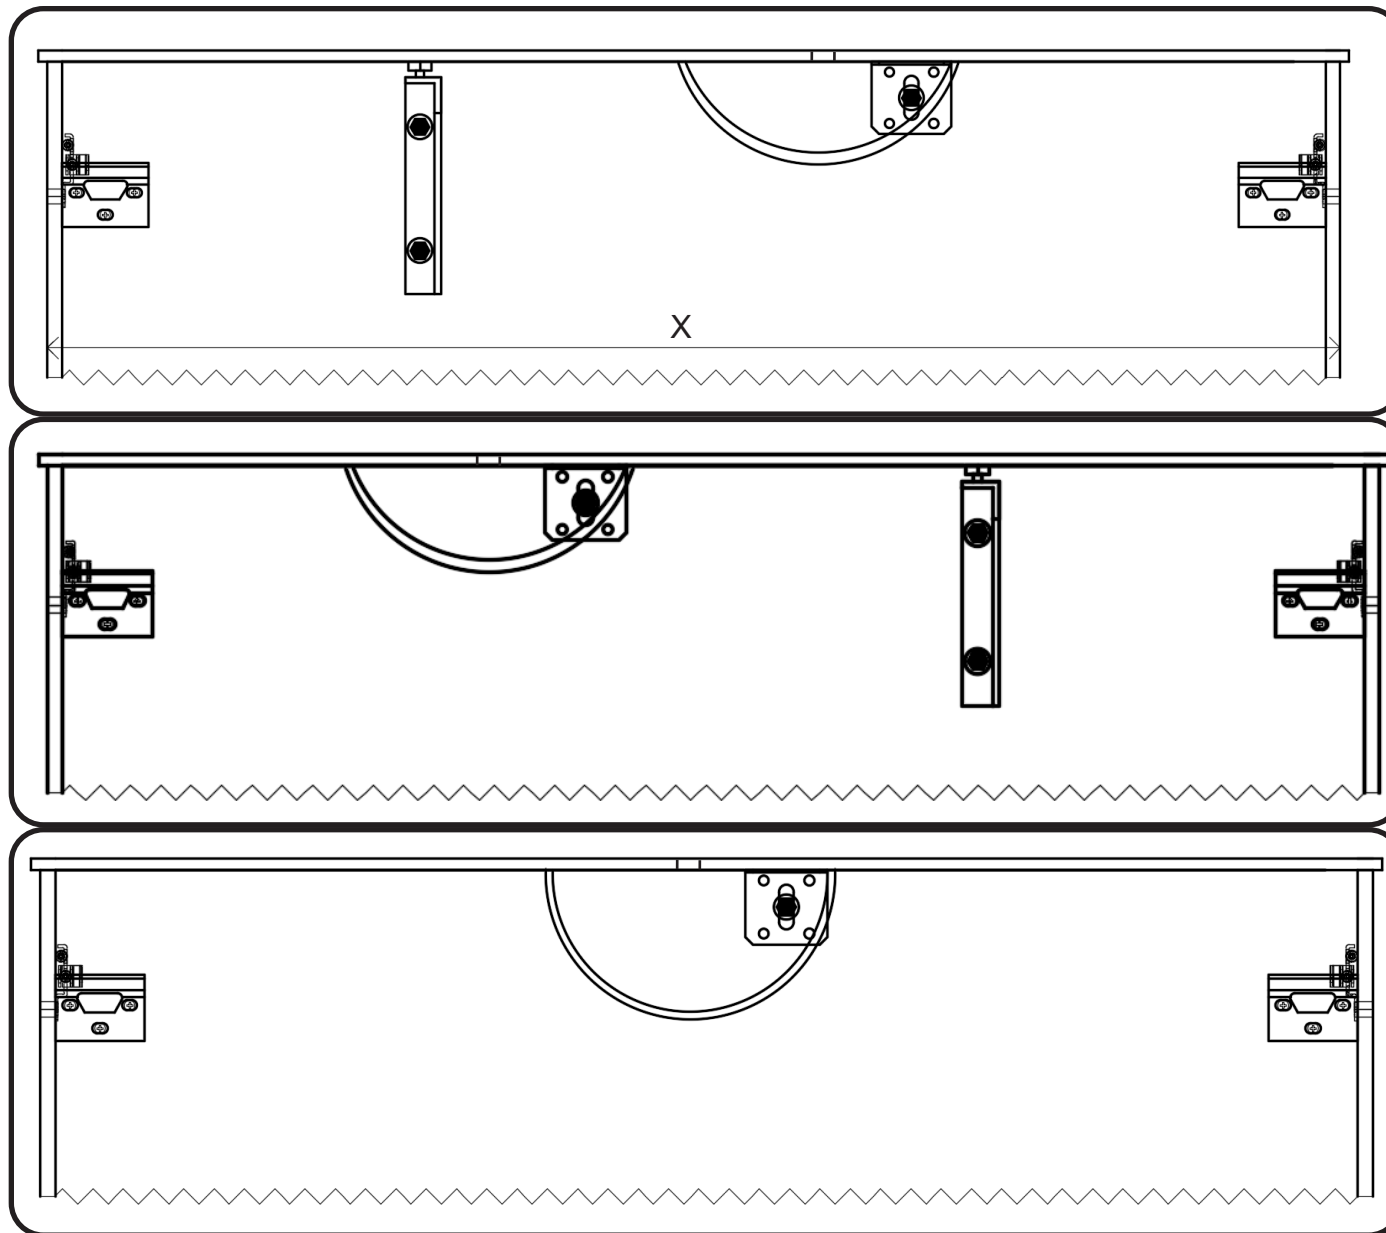

T40

DETREMMERIE

BATHROOM FURNITURE

OPMERKINGEN / REMARQUES: GS@DETREMMERIE.BE

GELAKTE / RAL KLEUREN - LAQUÉ / RAL

montage wastafelblad / assemblage de l'étagère du lavabo

wastafel ondersteuning (kunst marmmer/top solid) support de bassin (marbre d'art/ top solid)
(W13,W23, W24, W27, W34, W37) X= 120

wastafel ondersteuning (kunst marmar/top solid) support de bassin (marbre d'art/ top solid)
(W13,W23, W24, W27, W34, W37) 2 kasten / meuble >120 cm

wastafel ondersteuning (kunst marmmer/top solid) support de bassin (marbre d'art/ top solid)
(W13,W23, W24, W27, W34, W37) $70 < X < 120$