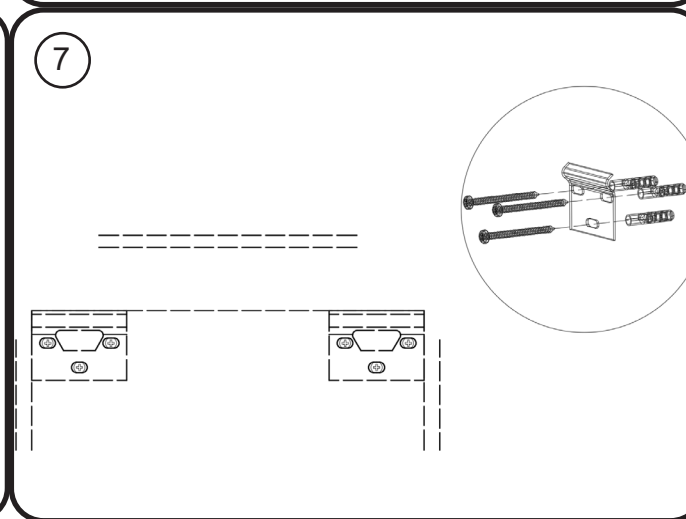

T40

DETREMMERIE

BATHROOM FURNITURE

OPMERKINGEN / REMARQUES: GS@DETREMMERIE.BE

GELAKTE / RAL KLEUREN - LAQUÉ / RAL

montage wastafelblad / assemblage de l'étagère du lavabo

wastafel ondersteuning (kunst marmmer/top solid) support de bassin (marbre d'art/ top solid)
(W13,W23, W24, W27, W34, W37) X= 120