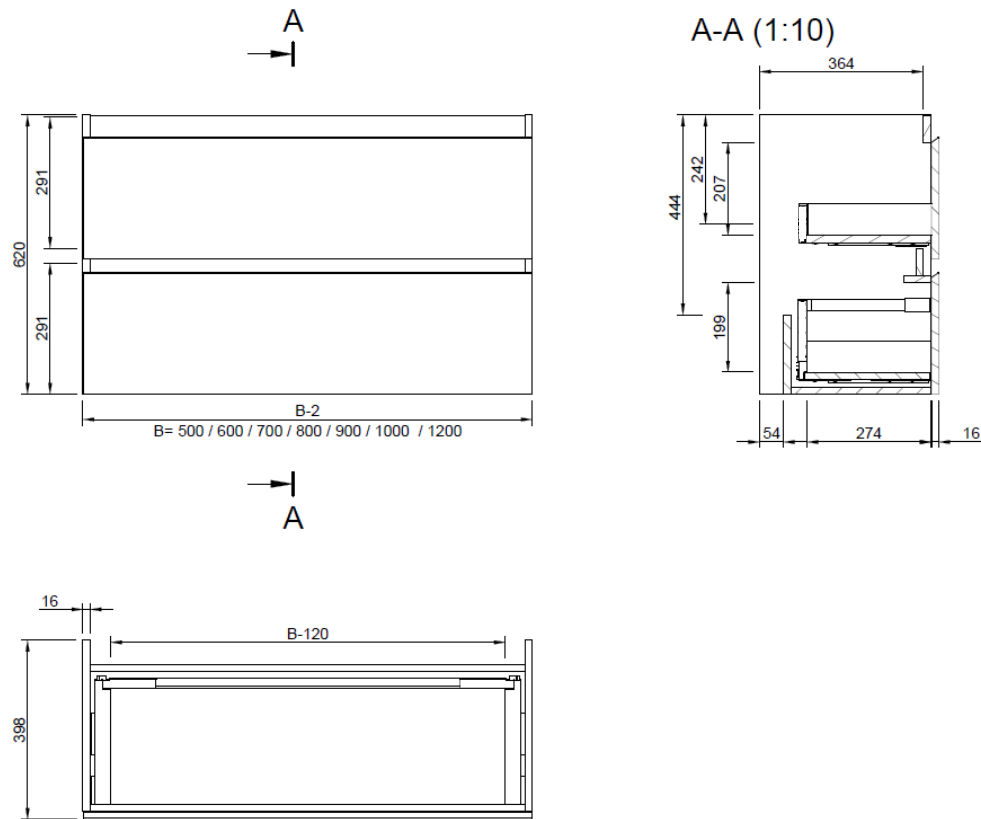

T40

DETREMMERIE

BATHROOM FURNITURE

OPMERKINGEN / REMARQUES: GS@DETREMMERIE.BE

GELAKTE / RAL KLEUREN - LAQUÉ / RAL

montage wastafelblad / assemblage de l'étagère du lavabo

wastafel ondersteuning (kunst marmmer/top solid) support de bassin (marbre d'art/ top solid)
(W13,W23, W24, W27, W34, W37) X= 120

wastafel ondersteuning (kunst marmar/top solid) support de bassin (marbre d'art/ top solid)
(W13,W23, W24, W27, W34, W37) 2 kasten / meuble >120 cm

wastafel ondersteuning (kunst marmmer/top solid) support de bassin (marbre d'art/ top solid)
(W13,W23, W24, W27, W34, W37) $70 < X < 120$