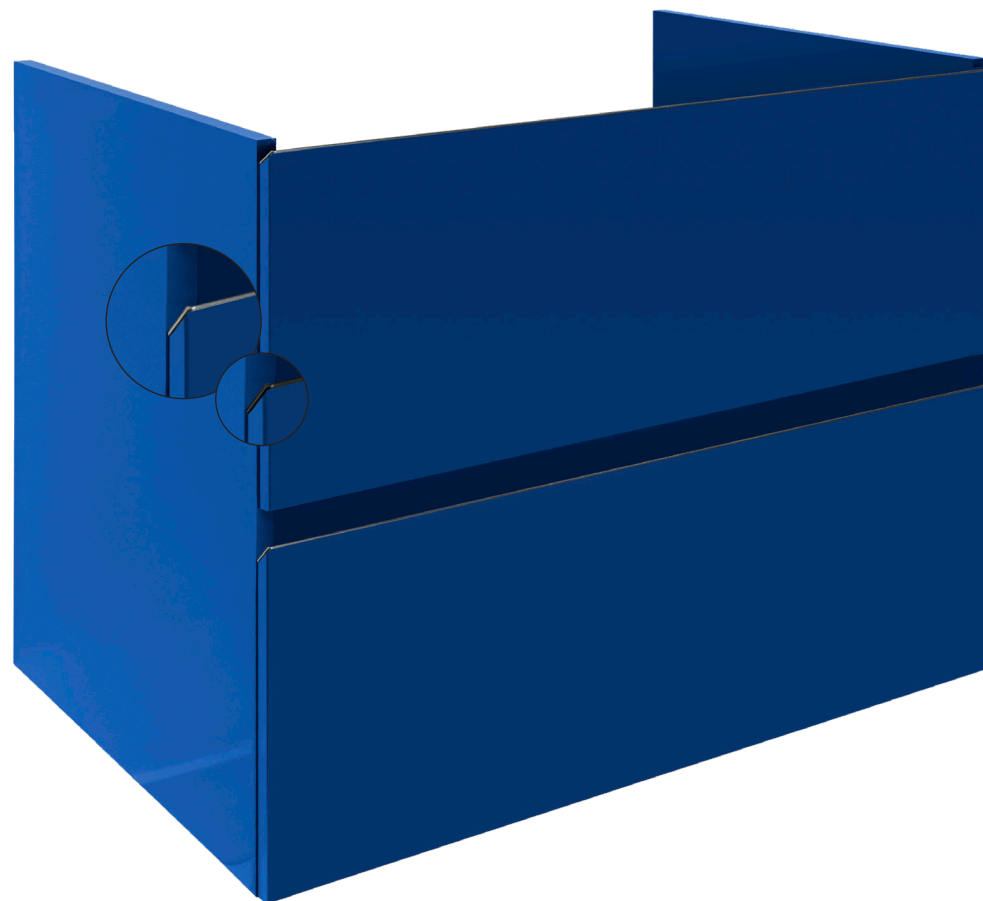

T40

DETREMMERIE

BATHROOM FURNITURE

OPMERKINGEN / REMARQUES: GS@DETREMMERIE.BE

T40

DETREMMERIE
BATHROOM FURNITURE

OPMERKINGEN / REMARQUES: GS@DETREMMERIE.BE

KUNSTSTOF KLEUREN / MAT GELAKT - MÉLAMINE / LAQUÉ MAT

T40

DETREMMERIE

BATHROOM FURNITURE

OPMERKINGEN / REMARQUES: GS@DETREMMERIE.BE

GELAKTE / RAL KLEUREN - LAQUÉ / RAL

montage wastafelblad / assemblage de l'étagère du lavabo

wastafel ondersteuning (kunst marmmer/top solid) support de bassin (marbre d'art/ top solid)
(W13,W23, W24, W27, W34, W37) X= 120

wastafel ondersteuning (kunst marmar/top solid) support de bassin (marbre d'art/ top solid)
(W13,W23, W24, W27, W34, W37) 2 kasten / meuble >120 cm

wastafel ondersteuning (kunst marmmer/top solid) support de bassin (marbre d'art/ top solid)
(W13,W23, W24, W27, W34, W37) $70 < X < 120$