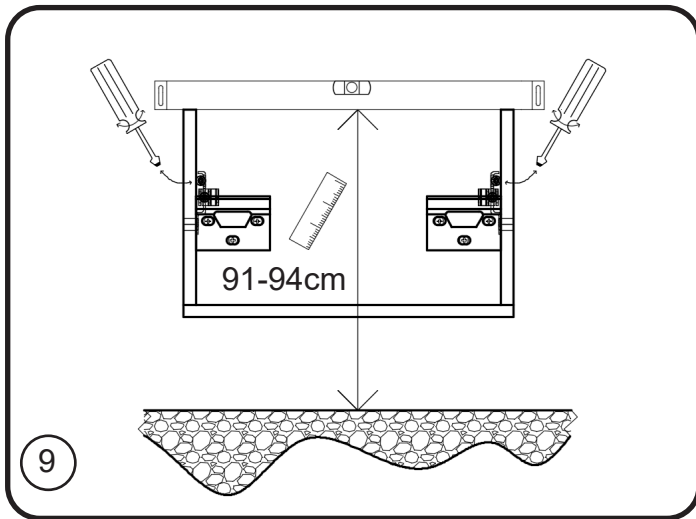

T40

DETREMMERIE

BATHROOM FURNITURE

OPMERKINGEN / REMARQUES: GS@DETREMMERIE.BE

GELAKTE / RAL KLEUREN - LAQUÉ / RAL

montage wastafelblad / assemblage de l'étagère du lavabo

wastafel ondersteuning (kunst marmmer/top solid) support de bassin (marbre d'art/ top solid)
(W13,W23, W24, W27, W34, W37) X= 120