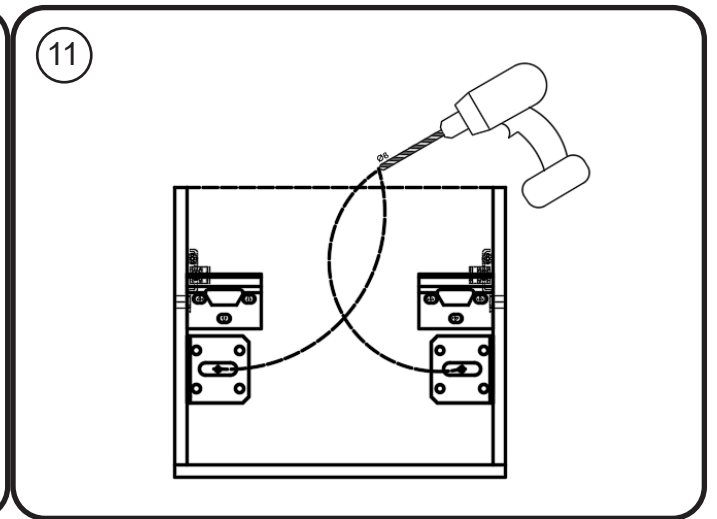

T40

DETREMMERIE

BATHROOM FURNITURE

OPMERKINGEN / REMARQUES: GS@DETREMMERIE.BE

GELAKTE / RAL KLEUREN - LAQUÉ / RAL

montage wastafelblad / assemblage de l'étagère du lavabo

wastafel ondersteuning (kunst marmmer/top solid) support de bassin (marbre d'art/ top solid)
(W13,W23, W24, W27, W34, W37) X= 120