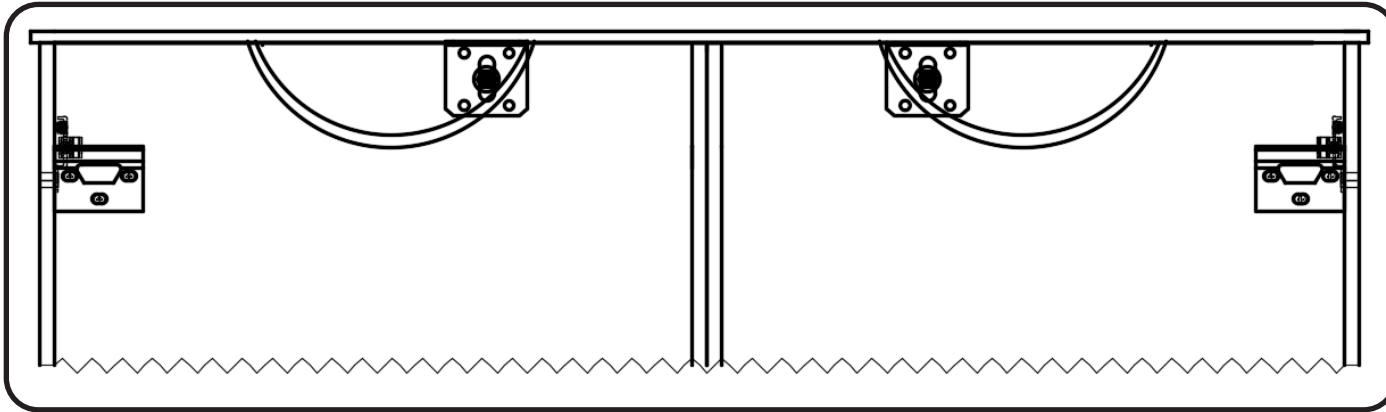

T40

DETREMMERIE

BATHROOM FURNITURE

OPMERKINGEN / REMARQUES: GS@DETREMMERIE.BE

GELAKTE / RAL KLEUREN - LAQUÉ / RAL

montage wastafelblad / assemblage de l'étagère du lavabo

wastafel ondersteuning (kunst marmmer/top solid) support de bassin (marbre d'art/ top solid)
(W13,W23, W24, W27, W34, W37) X= 120

wastafel ondersteuning (kunst marmar/top solid) support de bassin (marbre d'art/ top solid)
(W13,W23, W24, W27, W34, W37) 2 kasten / meuble >120 cm

wastafel ondersteuning (kunst marmmer/top solid) support de bassin (marbre d'art/ top solid)
(W13,W23, W24, W27, W34, W37) $70 < X < 120$