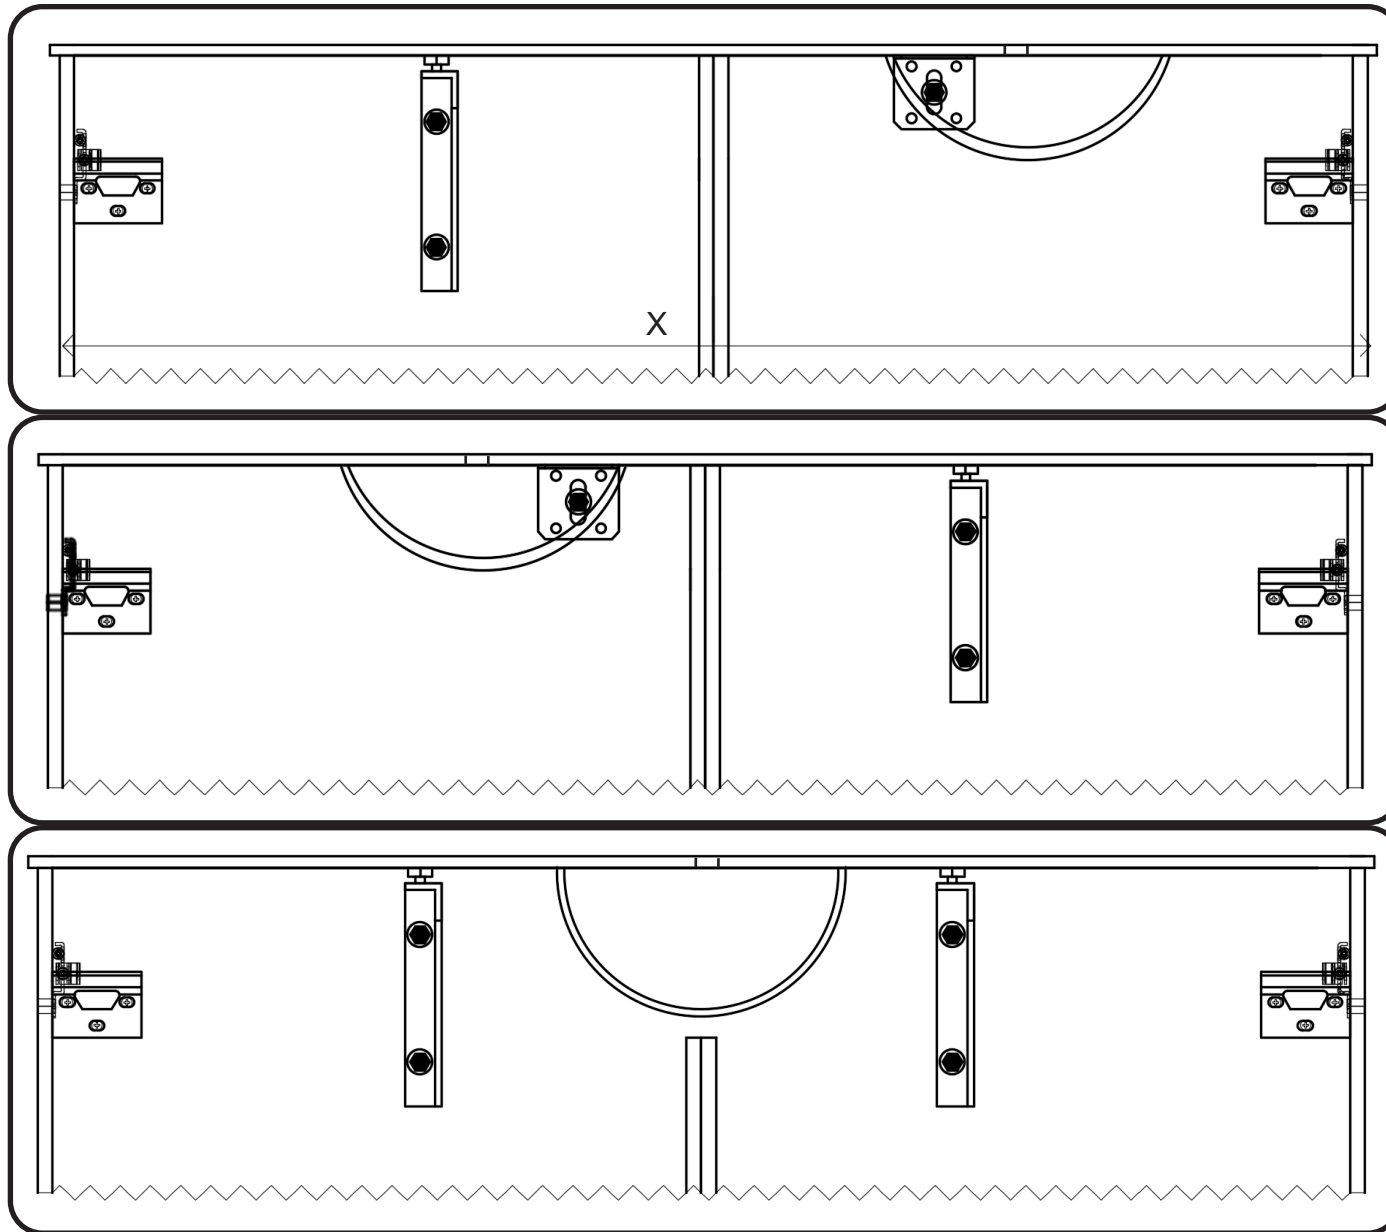

T40

DETREMMERIE

BATHROOM FURNITURE

OPMERKINGEN / REMARQUES: GS@DETREMMERIE.BE

GELAKTE / RAL KLEUREN - LAQUÉ / RAL

montage wastafelblad / assemblage de l'étagère du lavabo

wastafel ondersteuning (kunst marmmer/top solid) support de bassin (marbre d'art/ top solid)
(W13,W23, W24, W27, W34, W37) X= 120

wastafel ondersteuning (kunst marmar/top solid) support de bassin (marbre d'art/ top solid)
(W13,W23, W24, W27, W34, W37) 2 kasten / meuble >120 cm

wastafel ondersteuning (kunst marmmer/top solid) support de bassin (marbre d'art/ top solid)
(W13,W23, W24, W27, W34, W37) $70 < X < 120$