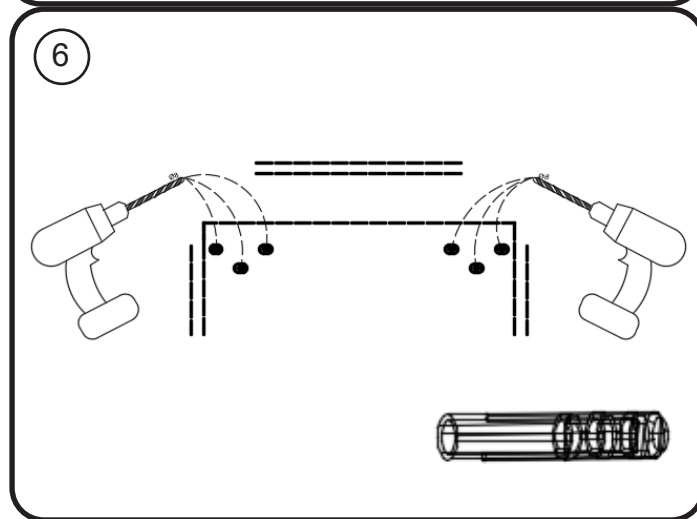

T40

DETREMMERIE

BATHROOM FURNITURE

OPMERKINGEN / REMARQUES: GS@DETREMMERIE.BE

GELAKTE / RAL KLEUREN - LAQUÉ / RAL

montage wastafelblad / assemblage de l'étagère du lavabo

wastafel ondersteuning (kunst marmmer/top solid) support de bassin (marbre d'art/ top solid)
(W13,W23, W24, W27, W34, W37) X= 120

wastafel ondersteuning (kunst marmar/top solid) support de bassin (marbre d'art/ top solid)
(W13,W23, W24, W27, W34, W37) 2 kasten / meuble >120 cm

wastafel ondersteuning (kunst marmmer/top solid) support de bassin (marbre d'art/ top solid)
(W13,W23, W24, W27, W34, W37) $70 < X < 120$