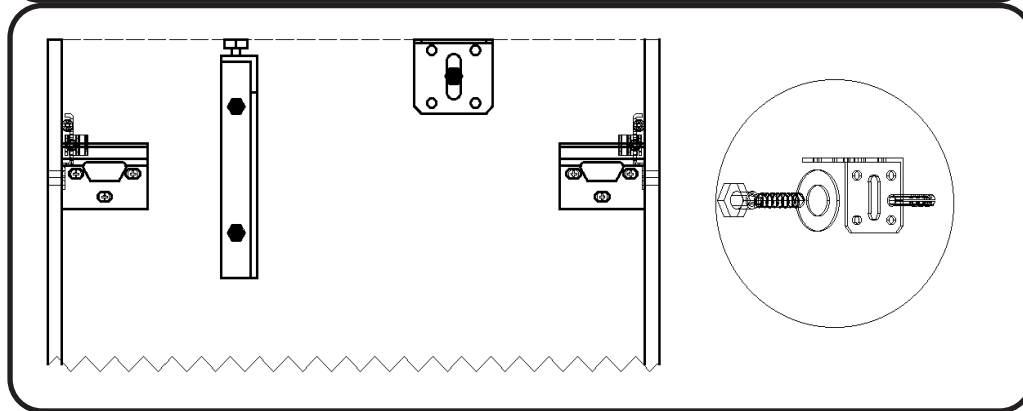

T40

DETREMMERIE

BATHROOM FURNITURE

OPMERKINGEN / REMARQUES: GS@DETREMMERIE.BE

GELAKTE / RAL KLEUREN - LAQUÉ / RAL

montage wastafelblad / assemblage de l'étagère du lavabo

wastafel ondersteuning (kunst marmmer/top solid) support de bassin (marbre d'art/ top solid)
(W13,W23, W24, W27, W34, W37) X= 120