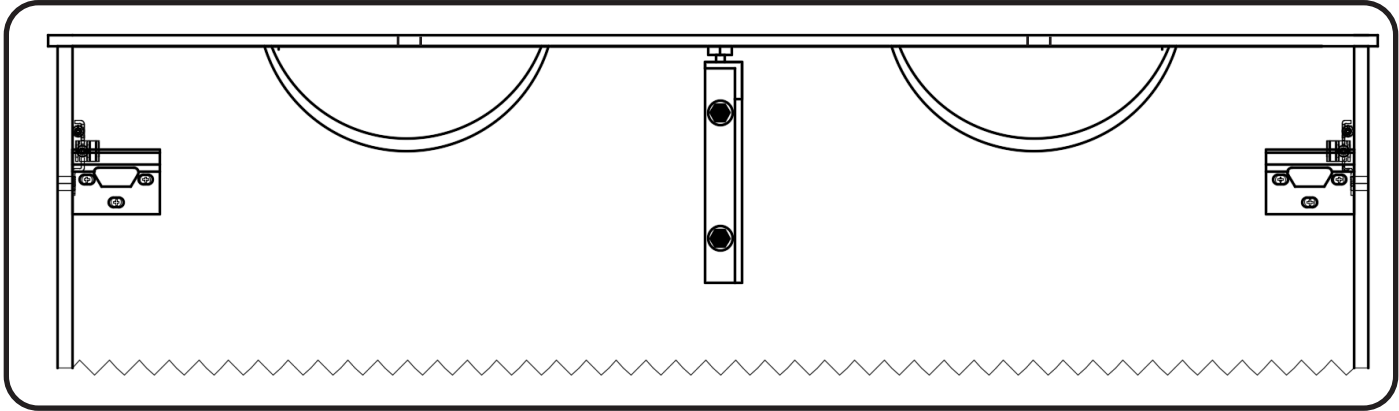

T40

DETREMMERIE

BATHROOM FURNITURE

OPMERKINGEN / REMARQUES: GS@DETREMMERIE.BE

GELAKTE / RAL KLEUREN - LAQUÉ / RAL

montage wastafelblad / assemblage de l'étagère du lavabo

wastafel ondersteuning (kunst marmmer/top solid) support de bassin (marbre d'art/ top solid)
(W13,W23, W24, W27, W34, W37) X= 120