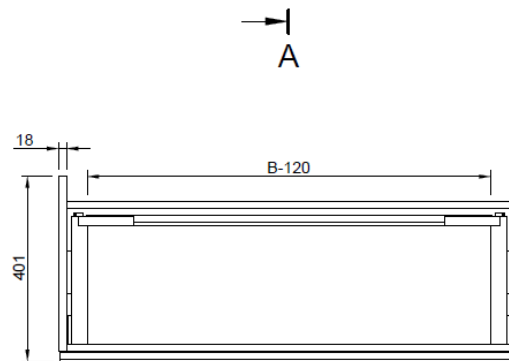

T40

DETREMMERIE

BATHROOM FURNITURE

OPMERKINGEN / REMARQUES: GS@DETREMMERIE.BE

GELAKTE / RAL KLEUREN - LAQUÉ / RAL

montage wastafelblad / assemblage de l'étagère du lavabo

wastafel ondersteuning (kunst marmmer/top solid) support de bassin (marbre d'art/ top solid)
(W13,W23, W24, W27, W34, W37) X= 120