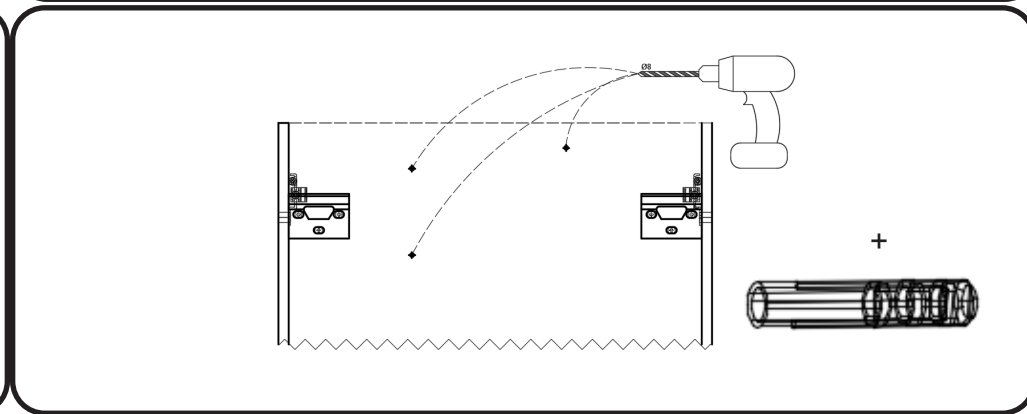

T40

DETREMMERIE

BATHROOM FURNITURE

OPMERKINGEN / REMARQUES: GS@DETREMMERIE.BE

GELAKTE / RAL KLEUREN - LAQUÉ / RAL

montage wastafelblad / assemblage de l'étagère du lavabo

wastafel ondersteuning (kunst marmmer/top solid) support de bassin (marbre d'art/ top solid)
(W13,W23, W24, W27, W34, W37) X= 120