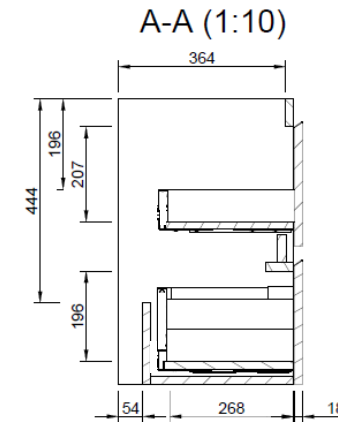

T40

DETREMMERIE

BATHROOM FURNITURE

OPMERKINGEN / REMARQUES: GS@DETREMMERIE.BE

GELAKTE / RAL KLEUREN - LAQUÉ / RAL

montage wastafelblad / assemblage de l'étagère du lavabo

wastafel ondersteuning (kunst marmmer/top solid) support de bassin (marbre d'art/ top solid)
(W13,W23, W24, W27, W34, W37) X= 120

wastafel ondersteuning (kunst marmar/top solid) support de bassin (marbre d'art/ top solid)
(W13,W23, W24, W27, W34, W37) 2 kasten / meuble >120 cm

wastafel ondersteuning (kunst marmmer/top solid) support de bassin (marbre d'art/ top solid)
(W13,W23, W24, W27, W34, W37) $70 < X < 120$