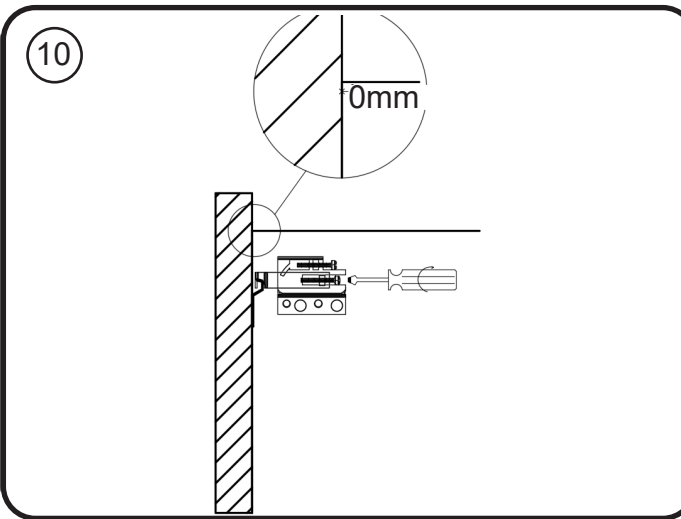

T40

DETREMMERIE

BATHROOM FURNITURE

OPMERKINGEN / REMARQUES: GS@DETREMMERIE.BE

GELAKTE / RAL KLEUREN - LAQUÉ / RAL

montage wastafelblad / assemblage de l'étagère du lavabo

wastafel ondersteuning (kunst marmmer/top solid) support de bassin (marbre d'art/ top solid)
(W13,W23, W24, W27, W34, W37) X= 120

wastafel ondersteuning (kunst marmar/top solid) support de bassin (marbre d'art/ top solid)
(W13,W23, W24, W27, W34, W37) 2 kasten / meuble >120 cm

wastafel ondersteuning (kunst marmmer/top solid) support de bassin (marbre d'art/ top solid)
(W13,W23, W24, W27, W34, W37) $70 < X < 120$