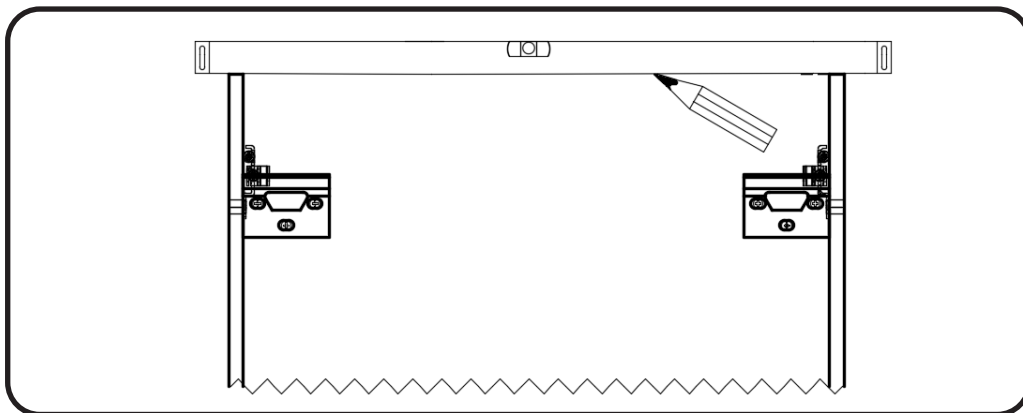

T40

DETREMMERIE

BATHROOM FURNITURE

OPMERKINGEN / REMARQUES: GS@DETREMMERIE.BE

GELAKTE / RAL KLEUREN - LAQUÉ / RAL

montage wastafelblad / assemblage de l'étagère du lavabo

wastafel ondersteuning (kunst marmmer/top solid) support de bassin (marbre d'art/ top solid)
(W13,W23, W24, W27, W34, W37) X= 120