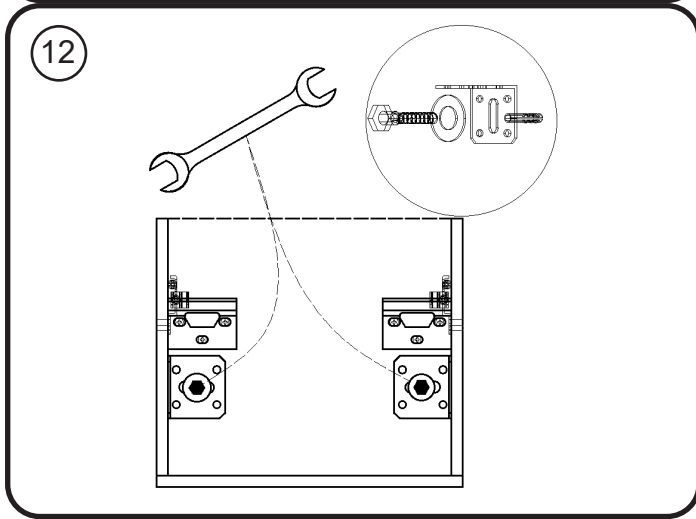

T40

DETREMMERIE

BATHROOM FURNITURE

OPMERKINGEN / REMARQUES: GS@DETREMMERIE.BE

GELAKTE / RAL KLEUREN - LAQUÉ / RAL

montage wastafelblad / assemblage de l'étagère du lavabo

wastafel ondersteuning (kunst marmmer/top solid) support de bassin (marbre d'art/ top solid)
(W13,W23, W24, W27, W34, W37) X= 120