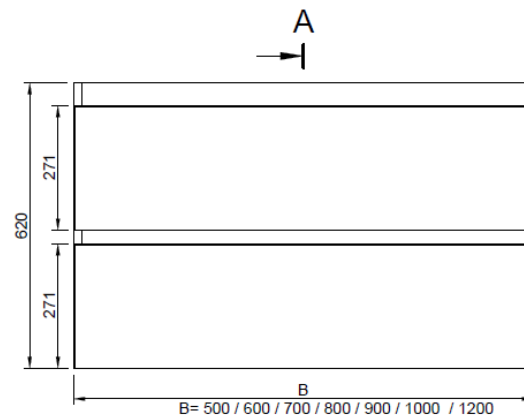

T40

DETREMMERIE

BATHROOM FURNITURE

OPMERKINGEN / REMARQUES: GS@DETREMMERIE.BE

GELAKTE / RAL KLEUREN - LAQUÉ / RAL

montage wastafelblad / assemblage de l'étagère du lavabo

wastafel ondersteuning (kunst marmmer/top solid) support de bassin (marbre d'art/ top solid)
(W13,W23, W24, W27, W34, W37) X= 120