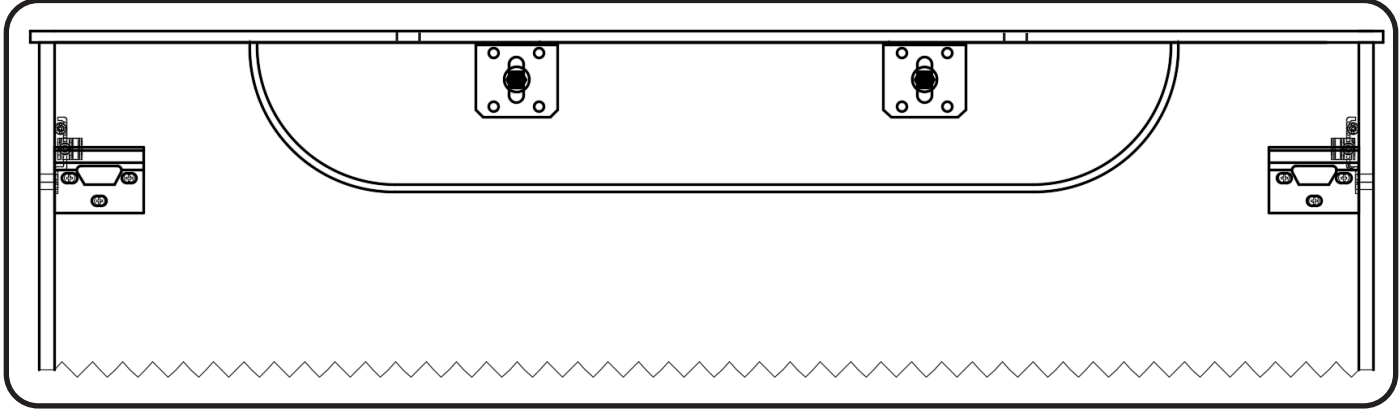

T40

DETREMMERIE

BATHROOM FURNITURE

OPMERKINGEN / REMARQUES: GS@DETREMMERIE.BE

GELAKTE / RAL KLEUREN - LAQUÉ / RAL

montage wastafelblad / assemblage de l'étagère du lavabo

wastafel ondersteuning (kunst marmmer/top solid) support de bassin (marbre d'art/ top solid)
(W13,W23, W24, W27, W34, W37) X= 120