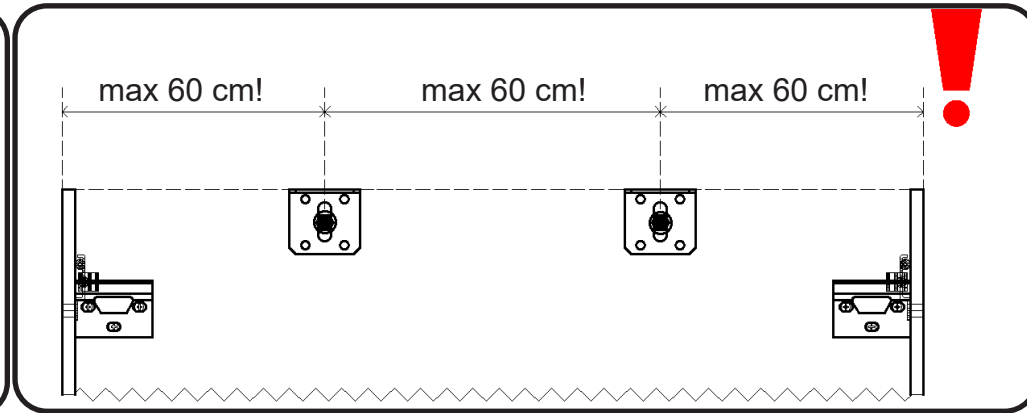

T40

DETREMMERIE

BATHROOM FURNITURE

OPMERKINGEN / REMARQUES: GS@DETREMMERIE.BE

GELAKTE / RAL KLEUREN - LAQUÉ / RAL

montage wastafelblad / assemblage de l'étagère du lavabo

wastafel ondersteuning (kunst marmmer/top solid) support de bassin (marbre d'art/ top solid)
(W13,W23, W24, W27, W34, W37) X= 120