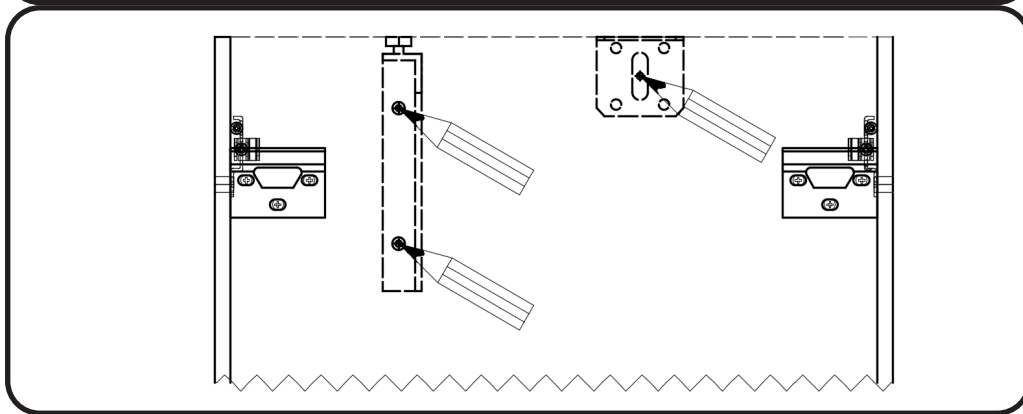

T40

DETREMMERIE

BATHROOM FURNITURE

OPMERKINGEN / REMARQUES: GS@DETREMMERIE.BE

GELAKTE / RAL KLEUREN - LAQUÉ / RAL

montage wastafelblad / assemblage de l'étagère du lavabo

wastafel ondersteuning (kunst marmmer/top solid) support de bassin (marbre d'art/ top solid)
(W13,W23, W24, W27, W34, W37) X= 120

wastafel ondersteuning (kunst marmar/top solid) support de bassin (marbre d'art/ top solid)
(W13,W23, W24, W27, W34, W37) 2 kasten / meuble >120 cm

wastafel ondersteuning (kunst marmmer/top solid) support de bassin (marbre d'art/ top solid)
(W13,W23, W24, W27, W34, W37) $70 < X < 120$