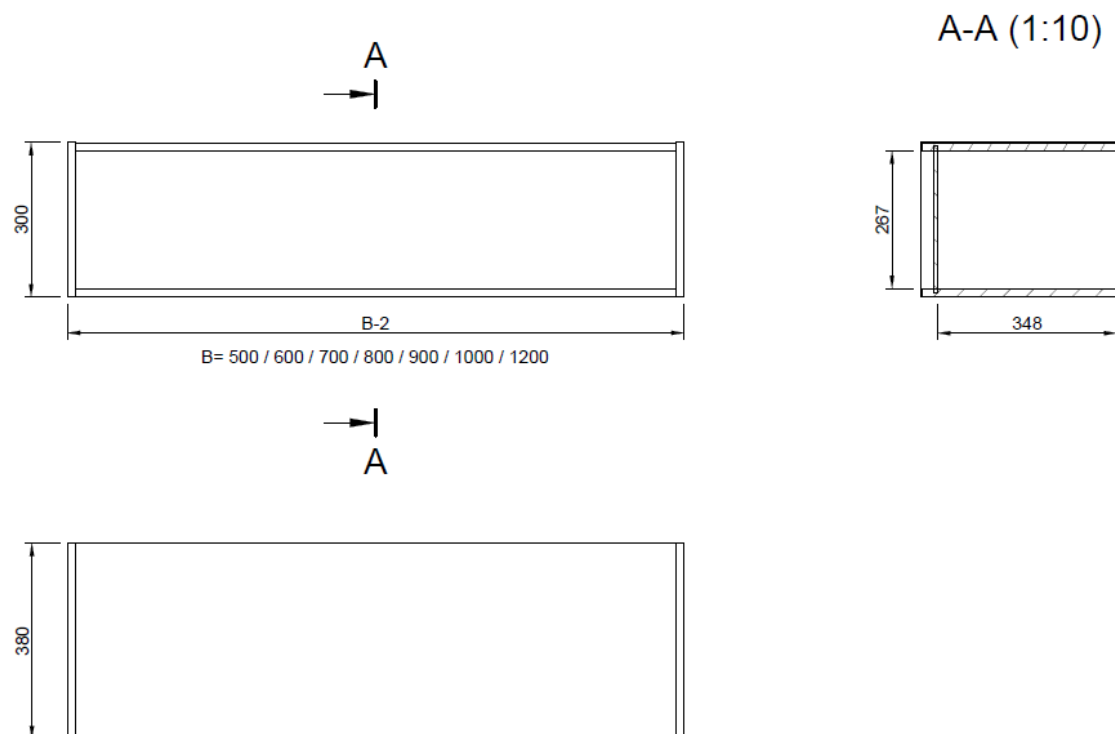

OK012

DETREMMERIE

BATHROOM FURNITURE

OPMERKINGEN / REMARQUES: GS@DETREMMERIE.BE

NO LIMIT KUNSTSTOF KLEUREN / MAT GELAKT - NO LIMIT MÉLAMINE / LAQUÉ MAT